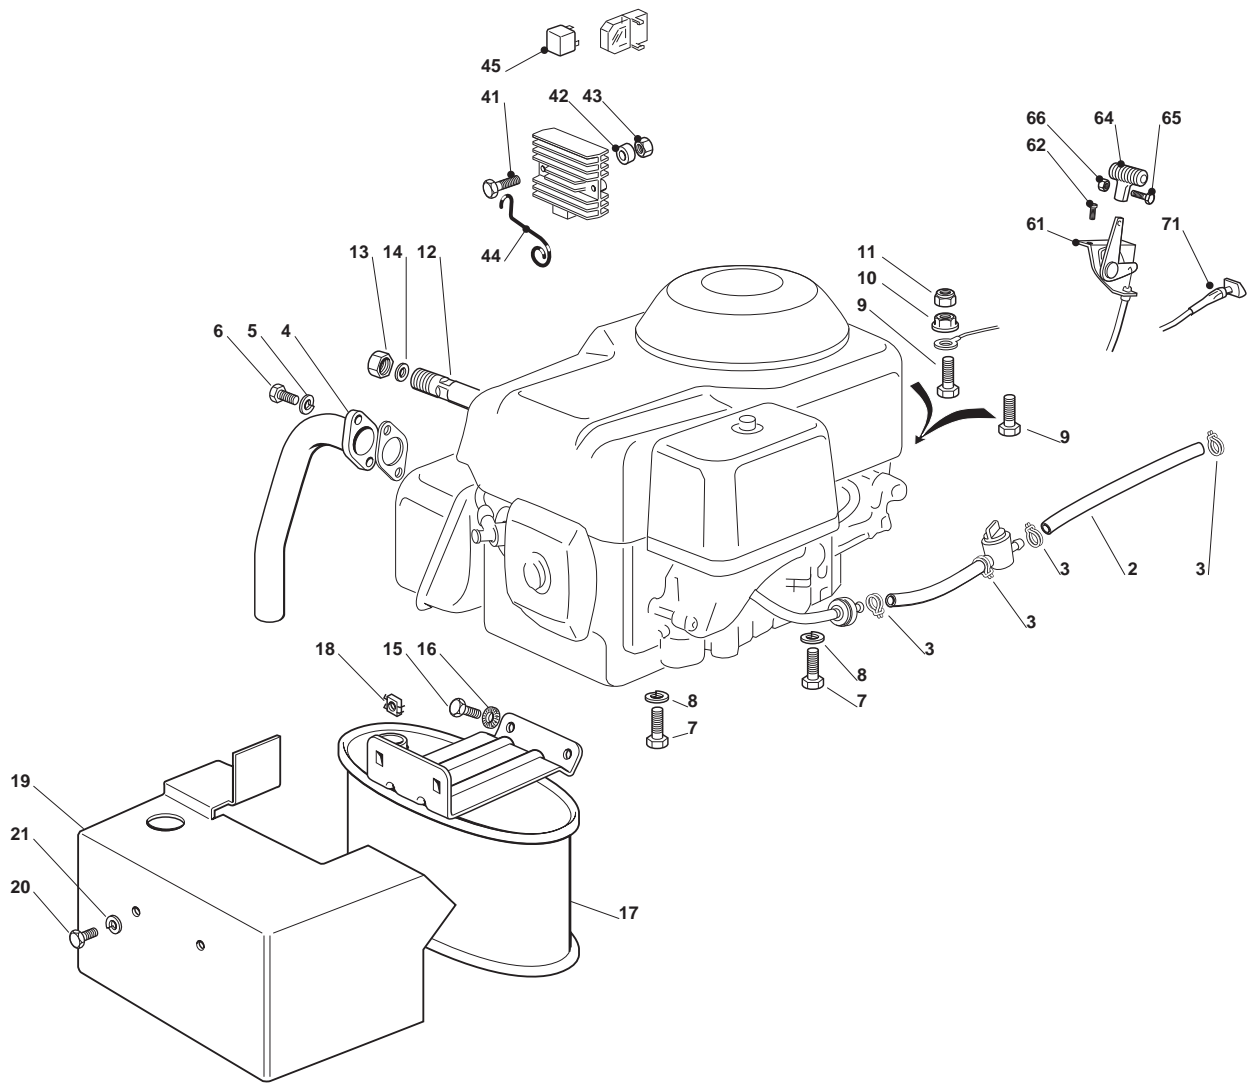

Engine - Honda GXV 390							
POS	CODE	Q.TY	DESCRIZIONE	DESCRIPTION	DESCRIPTION	BESCHREIBUNG	NOTES
2	25869057/0	1	Tubo Collegamento (1000 Mm)	Connecting Tube (1000 Mm)	Tube De Connexion (1000 Mm)	Verbindungsrohr (1000 Mm)	
3	18375051/1	4	Fascetta	Fair Led	Fixation De Cable	Kabelbefestigung	
4	18738204/0	1	Tubo Scarico	Exhaust Tube	Tube Echappement	Abgasungrohr	
5	12583500/0	2	Grower	Grower	Grower	Grower	
6	12793102/0	2	Vite	Screw	Vis	Schraube	
7	12735802/0	2	Vite	Screw	Vis	Schraube	
8	12583500/0	2	Grower	Grower	Grower	Grower	
9	12691100/0	2	Vite	Screw	Vis	Schraube	
10	12154210/0	2	Dado	Nut	Ecrou	Mutter	
11	12155000/0	1	Dado	Nut	Ecrou	Mutter	
12	27598061/1	1	Prolunga Scarico Olio	Oil Discharge Extension	Extension Rallonge De Dech. Huile	Öl Entlerungsverlaen Gerung	
13	18737849/0	1	Tappo Per Prolunga	Oil Cap	Bouchon Huile	Oelverschluss	
14	18401001/1	1	Guarnizione	Oil Seal	Garniture	Dichtung	
15	12792611/0	2	Vite	Screw	Vis	Schraube	
16	12540260/0	2	Rondella	Washer	Rondelle	Scheibe	
17	182750010/0	1	Silenziatore	Muffler	Silenceux	Auspuff	
18	12360425/0	2	Dado	Nut (Mech.)	Ecrou	Mutter	
19	82598003/1	1	Protezione	Guard	Protection	Schutze	
20	125943012/0	2	Vite	Screw	Vis	Schraube	
21	12583500/0	2	Grower	Grower	Grower	Grower	
41	12815221/0	2	Vite	Screw	Vis	Schraube	
42	22170950/0	2	Distanziale	Spacer	Entretoise	Entfernungsstück	
43	12292102/0	2	Dado	Nut	Ecrou	Mutter	
44	27430561/0	1	Molla	Spring	Ressort	Feder	
45	33567000/0	1	Rele'	Relay	Relais	Relais	
61	82000200/1	1	Acceleratore	Accelerator	Accelérateur	Gas Zug	
62	12788512/0	2	Vite	Screw	Vis	Schraube	
64	25394501/0	1	Manopolina	Handle	Poigne	Griff	
65	12726388/0	1	Vite	Screw	Vis	Schraube	
66	12290800/0	1	Dado	Nut	Ecrou	Mutter	
71	125090007/0	1	Comando Starter	Choke Control	Commande Starter	Starter Betaetigung