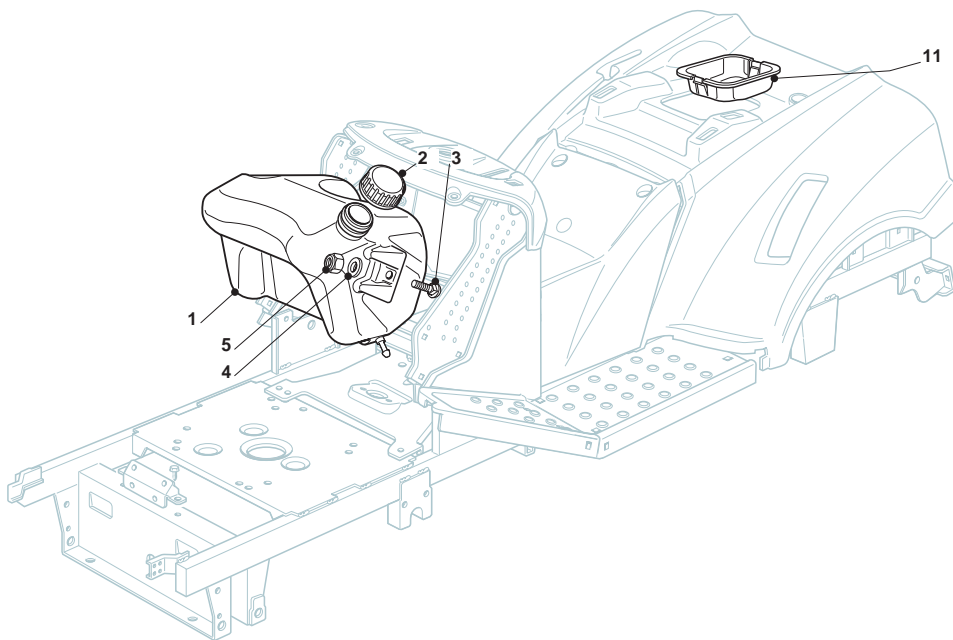

Tank							
POS	CODE	Q.TY	DESCRIZIONE	DESCRIPTION	DESCRIPTION	BESCHREIBUNG	NOTES
1	325735128/0	1	Serbatoio	Tank	Reservoir	Tank	
2	25795000/1	1	Tappo	Cap	Bouchon	Tankverschluss	
3	12815210/0	2	Vite	Screw	Vis	Schraube	
4	325160039/0	2	Distanziale	Spacer	Entretoise	Entfernungsstück	
5	12154510/0	2	Dado	Nut	Ecrou	Mutter	
11	325207176/0	1	Vaschetta	Basin	Cuvette	Wanne