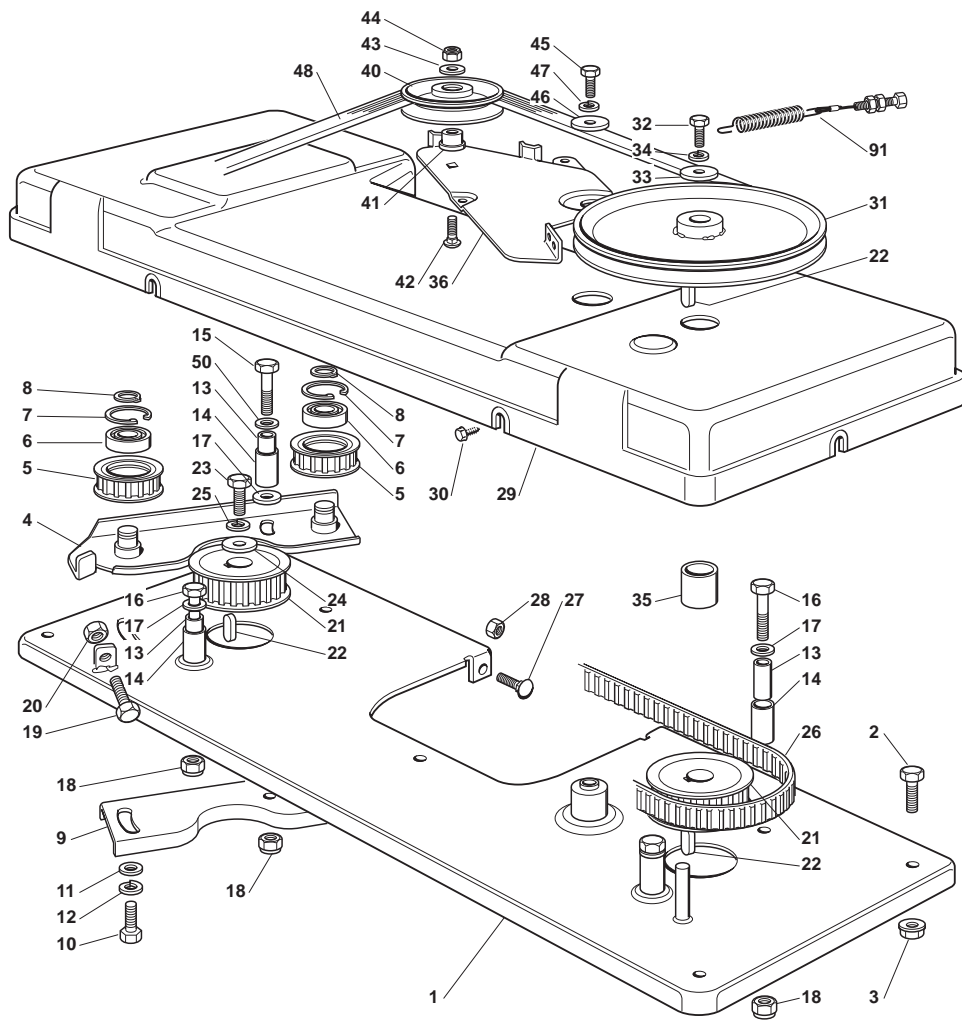

Blades Engagement							
POS	CODE	Q.TY	DESCRIZIONE	DESCRIPTION	DESCRIPTION	BESCHREIBUNG	NOTES
1	82547029/0	1	Piastra	Plate	Plate	Platte	
2	12792611/0	4	Vite	Screw	Vis	Schraube	
3	12293201/0	4	Dado	Nut	Ecrou	Mutter	
4	82785084/1	1	Supporto	Support	Support	Haltersatz	
5	25601559/1	2	Puleggia	Pulley	Poulie	Riemenscheibe	
6	119216048/0	2	Cuscinetto	Bearing	Roulement	Kuegellager	
7	12610800/0	2	Anello Elastico	Snap Ring	Anneau Ressort	Sprengring	
8	12609200/0	2	Seeger	Seeger	Seeger	Seeger	
9	25650037/0	1	Rinforzo	Stiffening	Reinforcement	Verstaerkung	
10	12793102/0	2	Vite	Screw	Vis	Schraube	
11	12521350/0	2	Rondella	Washer	Rondelle	Scheibe	
12	12583500/0	2	Grower	Grower	Grower	Grower	
13	25160003/0	4	Distanziale	Spacer	Entretoise	Distanzring	
14	25038000/0	4	Boccola	Bushing	Douille	Buchse	
15	12691700/0	1	Vite	Screw	Vis	Schraube	
16	12691200/0	3	Vite	Screw	Vis	Schraube	
17	12521350/0	4	Rondella	Washer	Rondelle	Scheibe	
18	12155000/0	4	Dado	Nut	Ecrou	Mutter	
19	12793900/0	1	Vite	Screw	Vis	Schraube	
20	12293200/0	1	Dado	Nut	Ecrou	Mutter	
21	25601560/0	2	Puleggia	Pulley	Poulie	Riemenscheibe	
22	12139480/0	3	Chiavetta	Key	Clavette	Keil	
23	12793102/0	1	Vite	Screw	Vis	Schraube	
24	25670007/0	1	Rosetta	Washer	Rondelle	Scheibe	
25	12583500/0	1	Grower	Grower	Grower	Grower	
26	35065600/0	1	Cinghia	Belt	Courroire	Keilriemen	
27	12815200/0	3	Vite	Screw	Vis	Schraube	
28	12292102/0	3	Dado	Nut	Ecrou	Mutter	
29	25060100/3	1	Carter	Case	Carter	Blech	
30	12735110/0	6	Vite	Screw	Vis	Schraube	
31	25601550/0	1	Puleggia	Pulley	Poulie	Riemenscheibe	
32	12793102/0	1	Vite	Screw	Vis	Schraube	
33	25670007/0	1	Rosetta	Washer	Rondelle	Scheibe	
34	12583500/0	1	Grower	Grower	Grower	Grower	
35	25160002/0	1	Distanziale	Spacer	Entretoise	Distanzring	
36	25318115/1	1	Leva Freno	Brake Lever	Levier Frein	Bremshebel	
40	25601555/0	1	Puleggia	Pulley	Poulie	Riemenscheibe	
41	25160007/0	1	Distanziale	Spacer	Entretoise	Entfernungsstück	
42	12818900/0	1	Vite	Screw	Vis	Schraube	
43	12523060/0	1	Rondella	Washer	Rondelle	Scheibe	
44	12155000/0	1	Dado	Nut	Ecrou	Mutter	
45	12793102/0	1	Vite	Screw	Vis	Schraube	
46	12523070/0	1	Rondella	Washer	Rondelle	Scheibe	
47	12583500/0	1	Grower	Grower	Grower	Grower	
48	35062811/0	1	Cinghia	Belt	Courroie	Keil Riemen	
50	12523060/0	1	Rondella	Washer	Rondelle	Scheibe	
91	82004608/0	1	Filo	Wire	Fil	Kabel