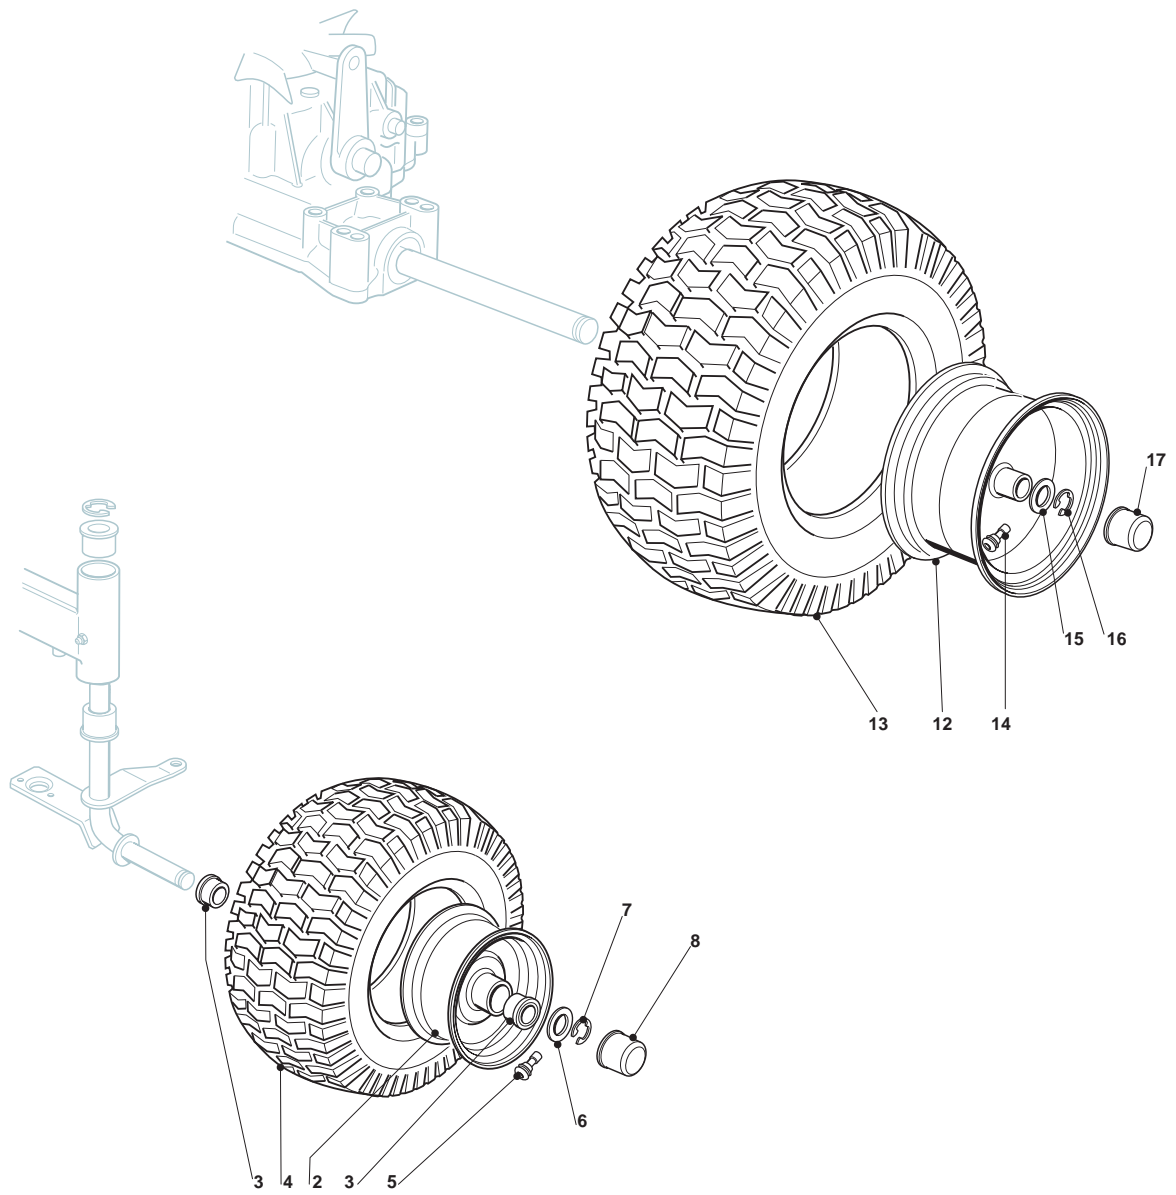

Wheels							
POS	CODE	Q.TY	DESCRIZIONE	DESCRIPTION	DESCRIPTION	BESCHREIBUNG	NOTES
2	182000598/0	2	Cerchio Ruota	Rimm	Bandage Roue	Vorderrad Felger	
3	25122200/2	4	Cuscinetto	Bearing	Roulement	Lager	
4	125590014/0	2	Pneumatico 13 "	Tyre 13 "	Pneu 13 "	Reifen 13 "	
4	127590066/0	2	Pneumatico 15"	Tyre 15"	Pneu 15"	Reifen 15"	
5	25950000/0	2	Valvola	Valve	Soupape	Ventil	
6	25670005/1	2	Rosetta	Washer	Rondelle	Scheibe	
7	12001000/0	2	Anello Elastico	Snap Ring	Anneau Ressort	Sprengring	
8	22110230/0	2	Coprinozzo	Hub Cover	Couvre Moyeu	Nabedeckel	
12	182000599/0	2	Cerchio Ruota	Rimm	Bandage Roue	Hintrerrad Felger	
13	125590015/0	2	Pneumatico	Shoe	Pneu	Reifen	
14	25950000/0	2	Valvola	Valve	Soupape	Ventil	
15	25670005/1	2	Rosetta	Washer	Rondelle	Scheibe	
16	12001010/0	2	Anello Elastico	Snap Ring	Anneau Ressort	Sprengring	
17	22110230/0	2	Coprinozzo	Hub Cover	Couvre Moyeu	Nabedeckel