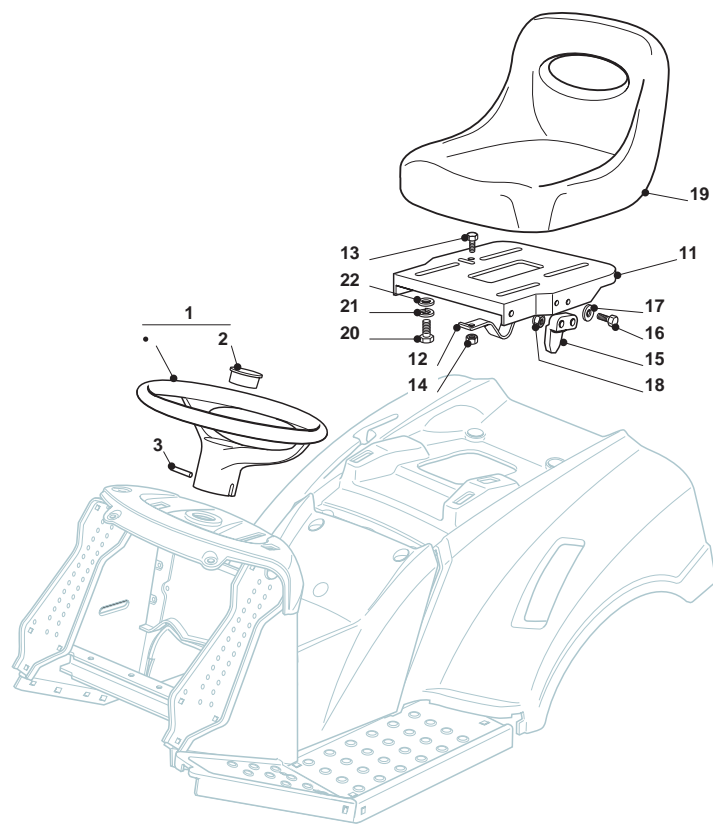

Seat & Steering Wheel							
POS	CODE	Q.TY	DESCRIZIONE	DESCRIPTION	DESCRIPTION	BESCHREIBUNG	NOTES
1	25961201/0	1	Volante	Steering Wheel	Volant	Lenkrad	
2	25120230/0	1	Tappo	Cap	Bouchon	Stopfen	
3	12620299/0	1	Spina	Pin	Goupille	Stift	
11	25547033/1	1	Piastra	Plate	Plaque	Platte	
12	25430223/2	1	Molla	Spring	Ressort	Feder	
13	12789000/0	1	Vite	Screw	Vis	Schraube	
14	12154330/0	1	Dado	Nut	Ecrou	Mutter	
15	27063021/1	1	Camma	Cam	Came	Nocken	
16	12789100/0	2	Vite	Screw	Vis	Schraube	
17	12523020/0	2	Rosetta	Washer	Rondelle	Scheibe	
18	12154330/0	2	Dado	Nut	Ecrou	Mutter	
19	25722453/1	1	Sedile	Seat	Siege	Sitz	
20	12793101/0	4	Vite	Screw	Vis	Schraube	
21	12583500/0	4	Grower	Grower	Grower	Grower	
22	12523060/0	4	Rondella	Washer	Rondelle	Scheibe