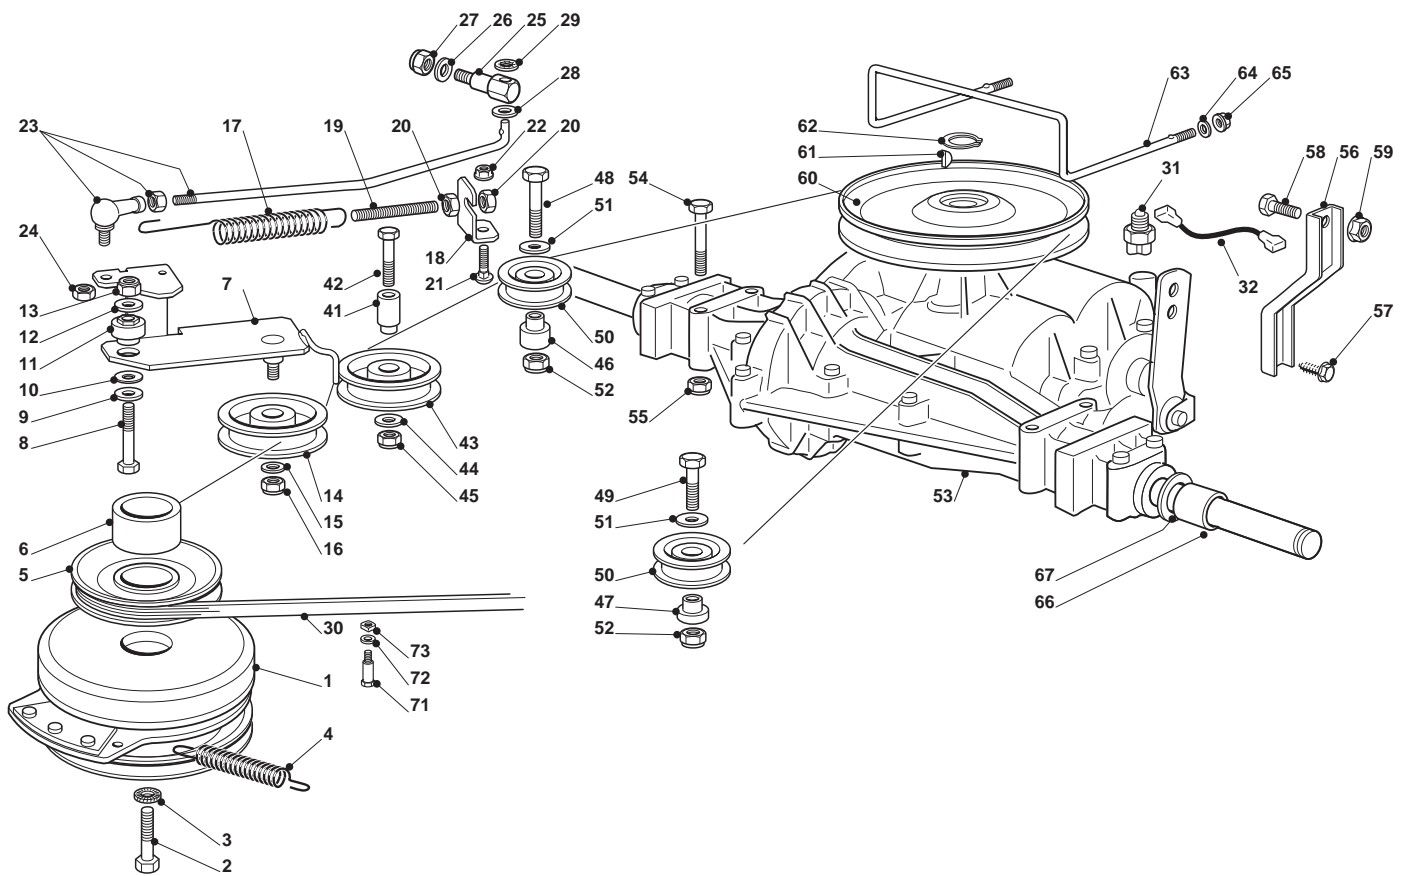

Transmission							Dana 4360-211
POS	CODE	Q.TY	DESCRIZIONE	DESCRIPTION	DESCRIPTION	BESCHREIBUNG	NOTES
1	118399063/0	1	Frizione	Clutc	Embrajage	Kupplung	
2	12737320/0	1	Vite	Screw	Vis	Schraube	
3	12543000/0	1	Rosetta	Washer	Rondelle	Scheibe	
4	122430216/1	1	Molla	Spring	Ressort	Feder	
5	25601567/0	1	Puleggia	Pulley	Poulie	Riemenscheibe	
6	25160021/0	1	Distanziale	Spacer	Entretoise	Entfernungsstück	
7	82318217/0	1	Leva	Lever	Levier	Hebel	
8	12691115/0	1	Vite	Screw	Vis	Schraube	
9	12523060/0	1	Rondella	Washer	Rondelle	Scheibe	
10	27670055/0	1	Rondella	Washer	Rondelle	Scheibe	
11	25510087/0	1	Perno	Pin	Pivot	Bolzen	
12	12523060/0	1	Rondella	Washer	Rondelle	Scheibe	
13	12155000/0	1	Dado	Nut	Ecrou	Mutter	
14	25601554/0	1	Puleggia	Pulley	Poulie	Riemenscheibe	
15	12523060/0	1	Rondella	Washer	Rondelle	Scheibe	
16	12155000/0	1	Dado	Nut	Ecrou	Mutter	
17	25430260/0	1	Molla	Spring	Ressort	Feder	
18	25755049/0	1	Squadretta	Bracket	Equerre-Support	Winkel	
19	25840005/0	1	Tirante	Tie Rod	Tirant	Spannstange	
20	12293200/0	2	Dado	Nut	Ecrou	Mutter	
21	12818690/0	1	Vite	Screw	Vis	Schraube	
22	12293201/0	1	Dado	Nut	Ecrou	Mutter	
23	82820013/0	1	Ass. Tirante	Tie Rod Ass.Y	Ens. Tirant	Spannstange, Komplet	
24	12155000/0	1	Dado	Nut	Ecrou	Mutter	
25	25510063/0	1	Perno	Pin	Pivot	Bolzen	
26	25670011/0	2	Rondella	Washer	Rondelle	Scheibe	
27	12155000/0	1	Dado	Nut	Ecrou	Mutter	
28	12521350/0	1	Rondella	Washer	Rondelle	Scheibe	
29	12604899/0	1	Fissatore A Corona	Crown Fastener	Fixateur A Couronne	Kronescheibe	
30	35062011/0	1	Cinghia	Belt	Courroie	Riemen	
31	19410610/0	1	Interrutt. Cambio	Gearbox Switch	Int. Boîte De Vitesse	Antrieb Schalter	
32	25065026/0	1	Cabl. Micro Folle	Cable	Cables	Kabel	
41	125510100/0	1	Perno	Pin	Pivot	Bolzen	
42	12691800/0	1	Vite	Screw	Vis	Schraube	
43	25601555/0	1	Puleggia	Pulley	Poulie	Riemenscheibe	
44	12523060/0	1	Rondella	Washer	Rondelle	Scheibe	
45	12155000/0	1	Dado	Nut	Ecrou	Mutter	
46	125160014/1	1	Distanziale Destro	Right Spacer	Entretoise Droite	Rechter Entfernungs Stück	
47	125160018/1	1	Distanziale Sinistro	Left Spacer	Entretoise Gauche	Linker Entfernungsstück	
48	12691200/0	1	Vite	Screw	Vis	Schraube	
49	12691100/0	1	Vite	Screw	Vis	Schraube	
50	125601588/0	2	Puleggia	Pulley	Poulie	Riemenscheibe	
51	22671653/0	2	Rosetta	Washer	Rondelle	Scheibe	
52	12155000/0	2	Dado	Nut	Ecrou	Mutter	
53	18400912/0	1	Asse Posteriore	Rear Axle	Axe Arriere	Hinterachse	Dana 4360-211
54	12691900/0	4	Vite	Screw	Vis	Schraube	
55	12154210/0	4	Dado	Nut	Ecrou	Mutter	
56	325774479/0	2	Staffa	Clamp	Etrier	Bride	
57	12735150/0	2	Vite	Screw	Vis	Schraube	
58	12792611/0	2	Vite	Screw	Vis	Schraube	
59	12293201/0	2	Dado	Nut	Ecrou	Mutter	
60	82601509/0	1	Puleggia	Pulley	Poulie	Riemenscheibe	
61	12139430/0	1	Linguetta	Key	Clavette	Keil	
62	12608950/0	1	Anello Elastico	Snap Ring	Anneau Ressort	Sprengring	
63	125270331/0	1	Guidacinghia	Belt Guide	Guide De Courroie	Riemenführung	
64	12523040/0	2	Rosetta	Washer	Rondelle	Scheibe	
65	12292102/0	2	Dado	Nut	Ecrou	Mutter	
66	25160034/0	2	Distanziale	Spacer	Entretoise	Entfernungsstück	
67	12521410/0	2-4	Rosetta	Washer	Rondelle	Scheibe	
71	25580030/0	2	Piolo Guidacinghia (Mecc.)	Belt Guide (Mech.)	Guide De Courroie (Mec.)	Riemenführung (Mech.)	
72	12523060/0	2	Rondella	Washer	Rondelle	Scheibe	
73	12360425/0	2	Dado	Nut (Mech.)	Ecrou	Mutter