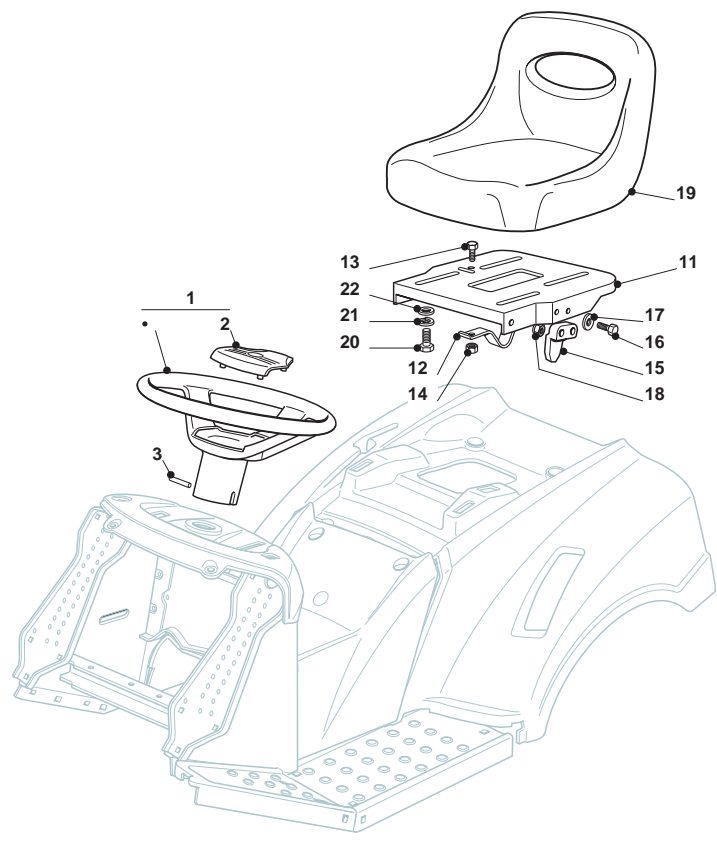

Seat & Steering Wheel							
POS	CODE	Q.TY	DESCRIZIONE	DESCRIPTION	DESCRIPTION	BESCHREIBUNG	NOTES
1	25961216/0	1	Volante,Nero	Steering Wheel	Volant,Noire	Lenkrad,Schwarz	
2	25580501/0	1	Tappo,Nero	Cap	Bouchon,Noire	Stopfen,Schwarz	
3	12620299/0	1	Spina	Pin	Goupille	Stift	
11	25547033/1	1	Piastra	Plate	Plaque	Platte	
12	25430223/2	1	Molla	Spring	Ressort	Feder	
13	12789000/0	1	Vite	Screw	Vis	Schraube	
14	12154330/0	1	Dado	Nut	Ecrou	Mutter	
15	27063021/1	1	Camma	Cam	Came	Nocken	
16	12789100/0	2	Vite	Screw	Vis	Schraube	
17	12523020/0	2	Rosetta	Washer	Rondelle	Scheibe	
18	12154330/0	2	Dado	Nut	Ecrou	Mutter	
19	25722453/1	1	Sedile	Seat	Siege	Sitz	
20	12793101/0	4	Vite	Screw	Vis	Schraube	
21	12583500/0	4	Grower	Grower	Grower	Grower	
22	12523060/0	4	Rondella	Washer	Rondelle	Scheibe