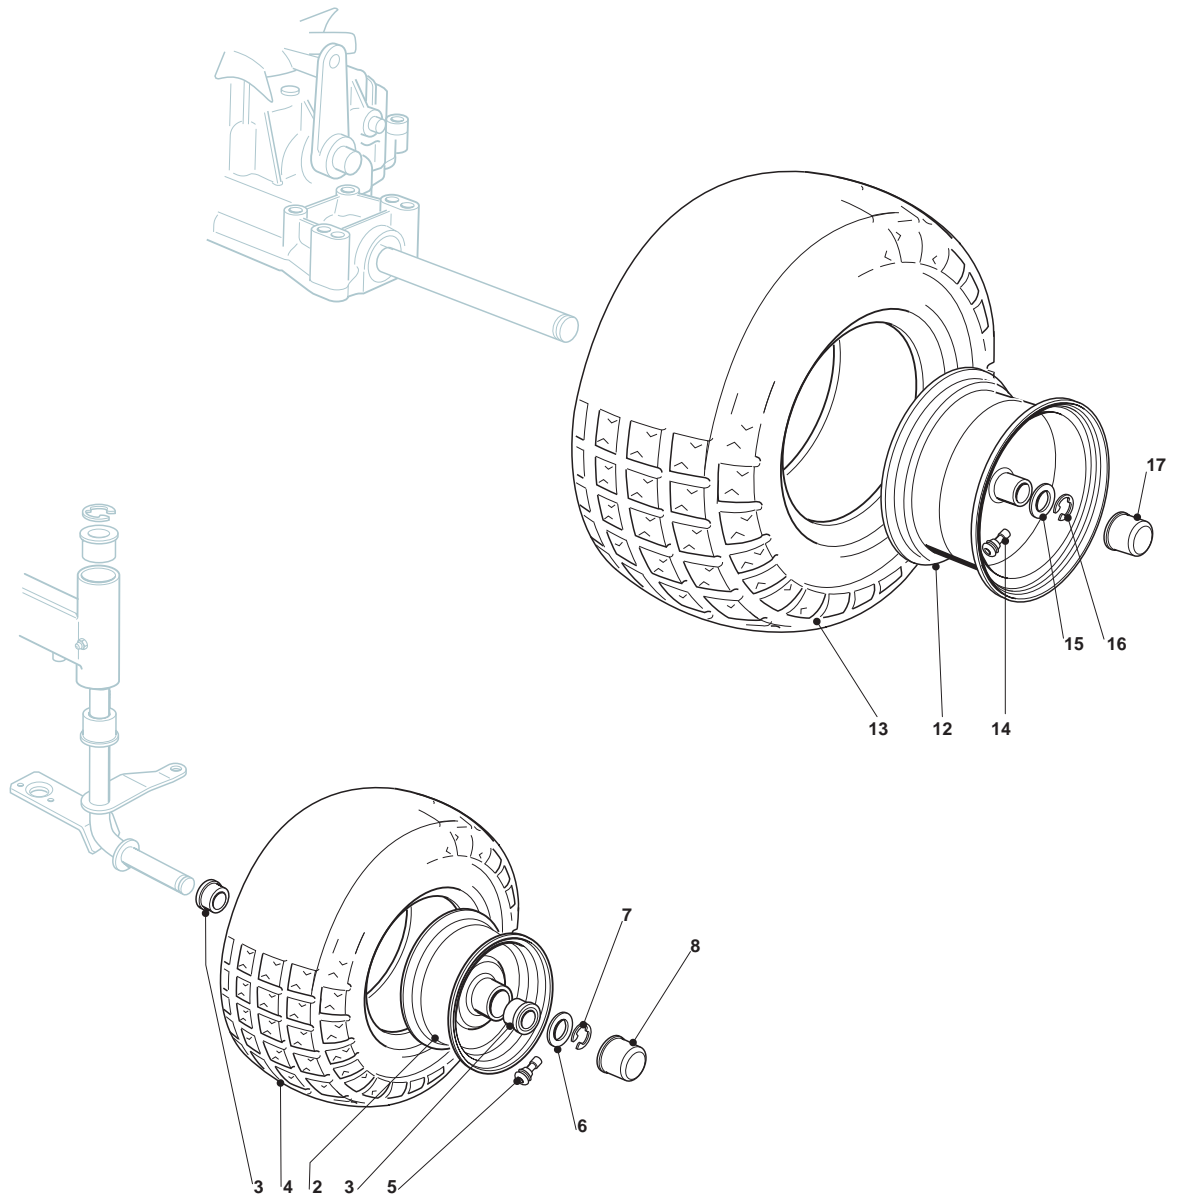

Wheels							
POS	CODE	Q.TY	DESCRIZIONE	DESCRIPTION	DESCRIPTION	BESCHREIBUNG	NOTES
2	82000590/1	2	Cerchio Ruota	Rimm	Bandage Roue	Vorderrad Felger	
3	25122200/2	4	Cuscinetto	Bearing	Roulement	Lager	
4	125590020/0	2	Pneumatico 15"	Tyre 15"	Pneu 15"	Reifen 15"	
5	25950000/0	2	Valvola	Valve	Soupape	Ventil	
6	25670005/1	2	Rosetta	Washer	Rondelle	Scheibe	
7	12001000/0	2	Anello Elastico	Snap Ring	Anneau Ressort	Sprengring	
8	22110230/0	2	Coprimezzo	Hub Cover	Couvre Moyeu	Nabendeckel	
12	82000592/0	2	Cerchio Ruota	Rimm	Bandage Roue	Hinterrad Felger	
13	125590022/0	2	Pneumatico	Tyre	Pneu	Reifen	
14	25950000/0	2	Valvola	Valve	Soupape	Ventil	
15	25670005/1	2	Rosetta	Washer	Rondelle	Scheibe	
16	12001010/0	2	Anello Elastico	Snap Ring	Anneau Ressort	Sprengring	
17	22110230/0	2	Coprimezzo	Hub Cover	Couvre Moyeu	Nabendeckel