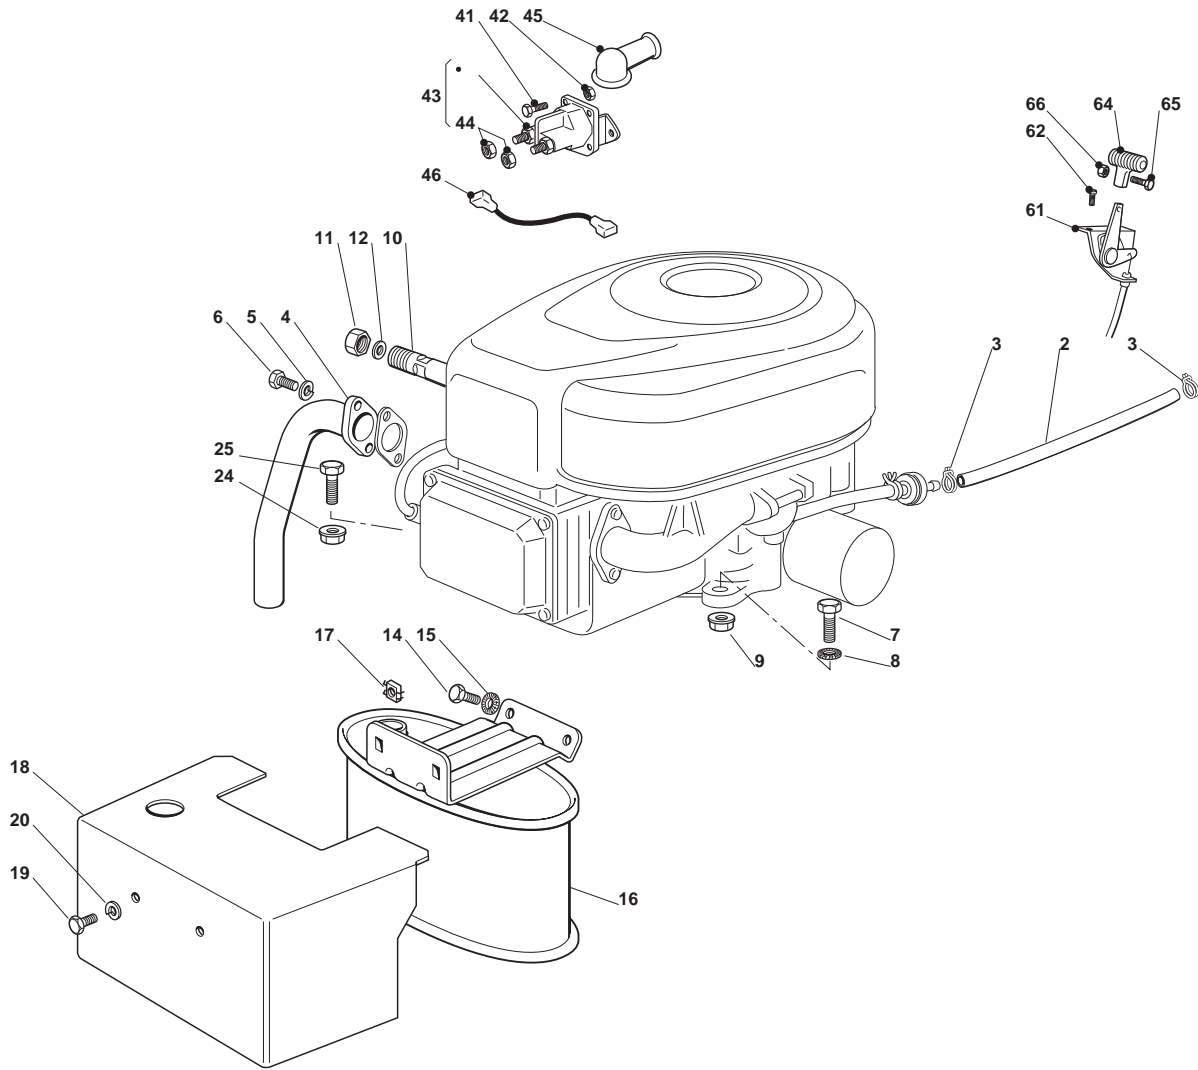

Engine - B&S 15.5 - 16.5 HP							
POS	CODE	Q.TY	DESCRIZIONE	DESCRIPTION	DESCRIPTION	BESCHREIBUNG	NOTES
2	25869057/0	1	Tubo Collegamento (1000 Mm)	Connecting Tube (1000 Mm)	Tube De Connexion (1000 Mm)	Verbindungsrohr (1000 Mm)	
3	18375051/1	2	Fascetta	Fair Led	Fixation De Cable	Kabelbefestigung	
4	18738206/0	1	Tubo Scarico	Exhaust Tube	Tube Echappement	Abgasungrohr	
5	12583500/0	2	Grower	Grower	Grower	Grower	
6	12735530/0	2	Vite	Screw	Vis	Schraube	
7	12691115/0	1	Vite	Screw	Vis	Schraube	
8	12540260/0	1	Rondella	Washer	Rondelle	Scheibe	
9	12154210/0	1	Dado	Nut	Ecrou	Mutter	
10	25598050/0	1	Prolunga Scarico Olio	Oil Discharge Extension	Extension Dech. Huile	Öl Abfluss	
11	18737849/0	1	Tappo Per Prolunga	Oil Cap	Bouchon Huile	Oelverschluss	
12	18401001/1	1	Guarnizione	Oil Seal	Garniture	Dichtung	
14	12793102/0	2	Vite	Screw	Vis	Schraube	
15	12540260/0	2	Rondella	Washer	Rondelle	Scheibe	
16	182750010/0	1	Silenziatore	Muffler	Silenceux	Auspuff	
17	12360425/0	2	Dado	Nut (Mech.)	Ecrou	Mutter	
18	82598009/2	1	Protezione	Guard	Protection	Schutzze	
19	12792611/0	2	Vite	Screw	Vis	Schraube	
20	12583500/0	2	Grower	Grower	Grower	Grower	
24	12154210/0	3	Dado	Nut	Ecrou	Mutter	
25	12691100/0	3	Vite	Screw	Vis	Schraube	
41	12791213/1	2	Vite	Screw	Vis	Schraube	
42	12292102/0	2	Dado	Nut	Ecrou	Mutter	
43	18736110/0	1	Relé Avviamento	Starter Relay	Relais D'Allumage	Anlassrelais	
44	12360352/0	2	Dado	Nut	Ecrou	Mutter	
45	18564864/1	1	Cappuccio	Protection	Capuchon	Stecker	
46	25065017/0	1	Cavo Relé Avv.	Cable	Cable	Kabel	
61	82000200/1	1	Acceleratore	Accelerator	Accelérateur	Gas Zug	
62	125943012/0	2	Vite	Screw	Vis	Schraube	
64	25394501/0	1	Manopolina	Handle	Poigne	Griff	
65	12726388/0	1	Vite	Screw	Vis	Schraube	
66	12290800/0	1	Dado	Nut	Ecrou	Mutter