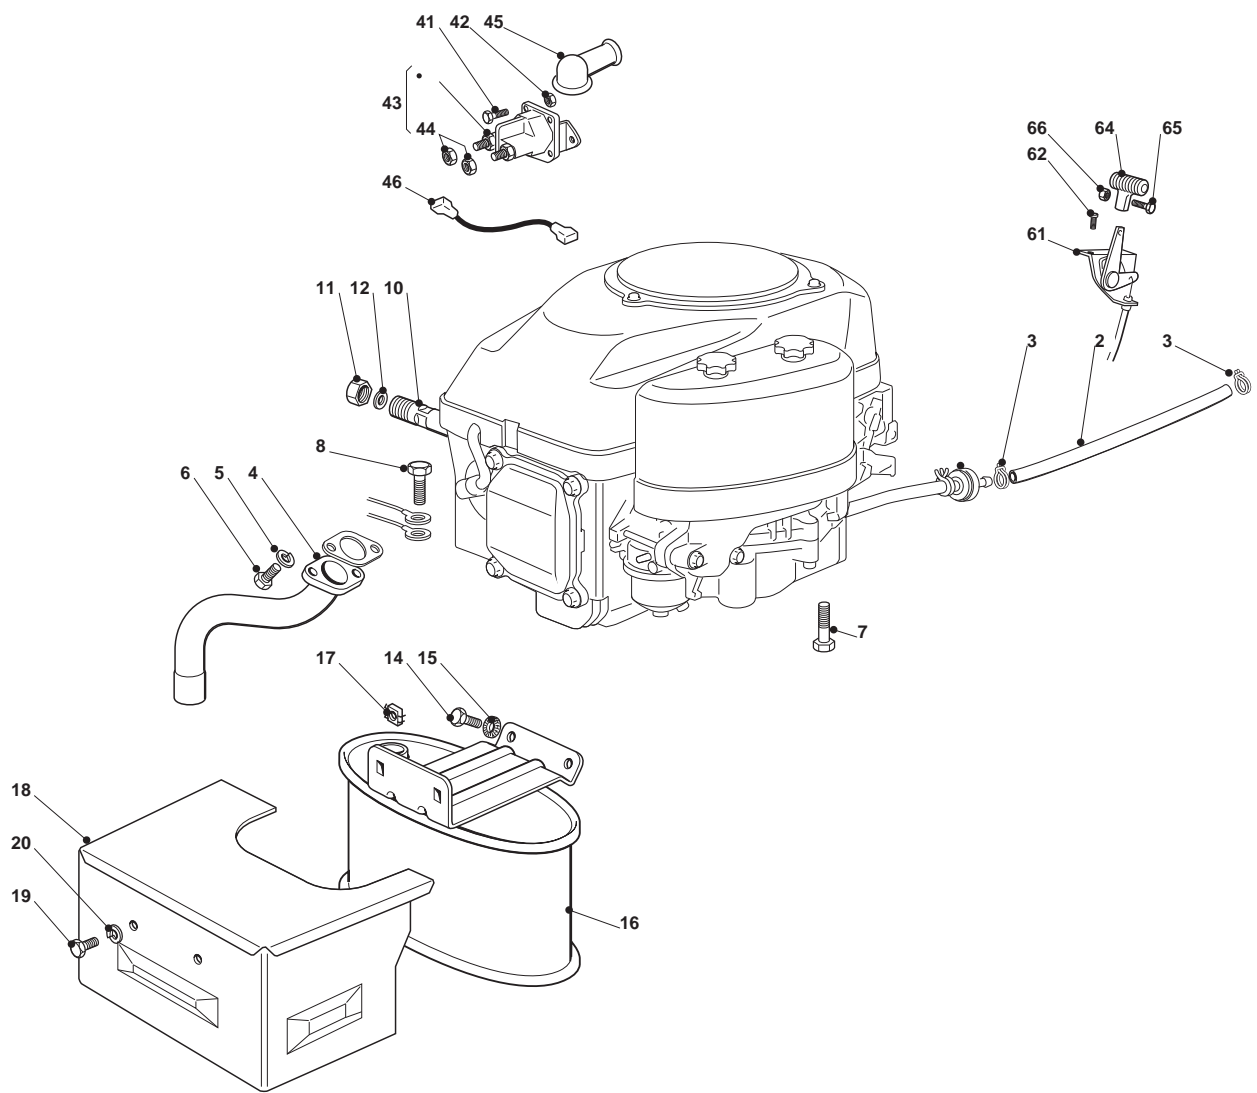

Engine - GGP							
POS	CODE	Q.TY	DESCRIZIONE	DESCRIPTION	DESCRIPTION	BESCHREIBUNG	NOTES
2	25869057/0	1	Tubo Collegamento (1000 Mm)	Connecting Tube (1000 Mm)	Tube De Connexion (1000 Mm)	Verbindungsrohr (1000 Mm)	
3	18375051/1	4	Fascetta	Fair Led	Fixation De Cable	Kabelbefestigung	
4	118738231/1	1	Tubo Scarico	Exhaust Tube	Tube Echappement	Abgasrohr	
5	12583500/0	2	Grower	Grower	Grower	Grower	
6	12737450/0	2	Vite	Screw	Vis	Schraube	
7	112735108/1	4	Vite	Screw	Vis	Schraube	
8	12735599/0	1	Vite	Screw	Vis	Schraube	
10	27598060/0	1	Prolunga Scarico Olio	Oil Discharge Extension	Extension Dech. Huile	Öl Abfluss	
11	18737849/0	1	Tappo Per Prolunga	Oil Cap	Bouchon Huile	Ölverschluss	
12	18401001/1	1	Guarnizione	Oil Seal	Garniture	Dichtung	
14	12793102/0	2	Vite	Screw	Vis	Schraube	
15	12540260/0	2	Rondella	Washer	Rondelle	Scheibe	
16	182750010/0	1	Silenziatore	Muffler	Silenceux	Auspuff	
17	12360425/0	2	Dado	Nut (Mech.)	Ecrou	Mutter	
18	382598039/0	1	Protezione	Guard	Protection	Schutze	
19	12792611/0	2	Vite	Screw	Vis	Schraube	
20	12583500/0	2	Grower	Grower	Grower	Grower	
41	12791213/1	2	Vite	Screw	Vis	Schraube	
42	12292102/0	2	Dado	Nut	Ecrou	Mutter	
43	18736110/0	1	Relé Avviamento	Starter Relay	Relais D'Allumage	Anlassrelais	
44	12360352/0	2	Dado	Nut	Ecrou	Mutter	
45	18564864/1	1	Cappuccio	Protection	Capuchon	Stecker	
46	25065017/0	1	Cavo Relé Avv.	Cable	Cable	Kabel	
61	182000212/0	1	Acceleratore	Accelerator	Accelérateur	Gas Zug	
62	125943012/0	2	Vite	Screw	Vis	Schraube	
64	25394501/0	1	Manopolina	Handle	Poigne	Griff	
65	12726388/0	1	Vite	Screw	Vis	Schraube	
66	12290800/0	1	Dado	Nut	Ecrou	Mutter