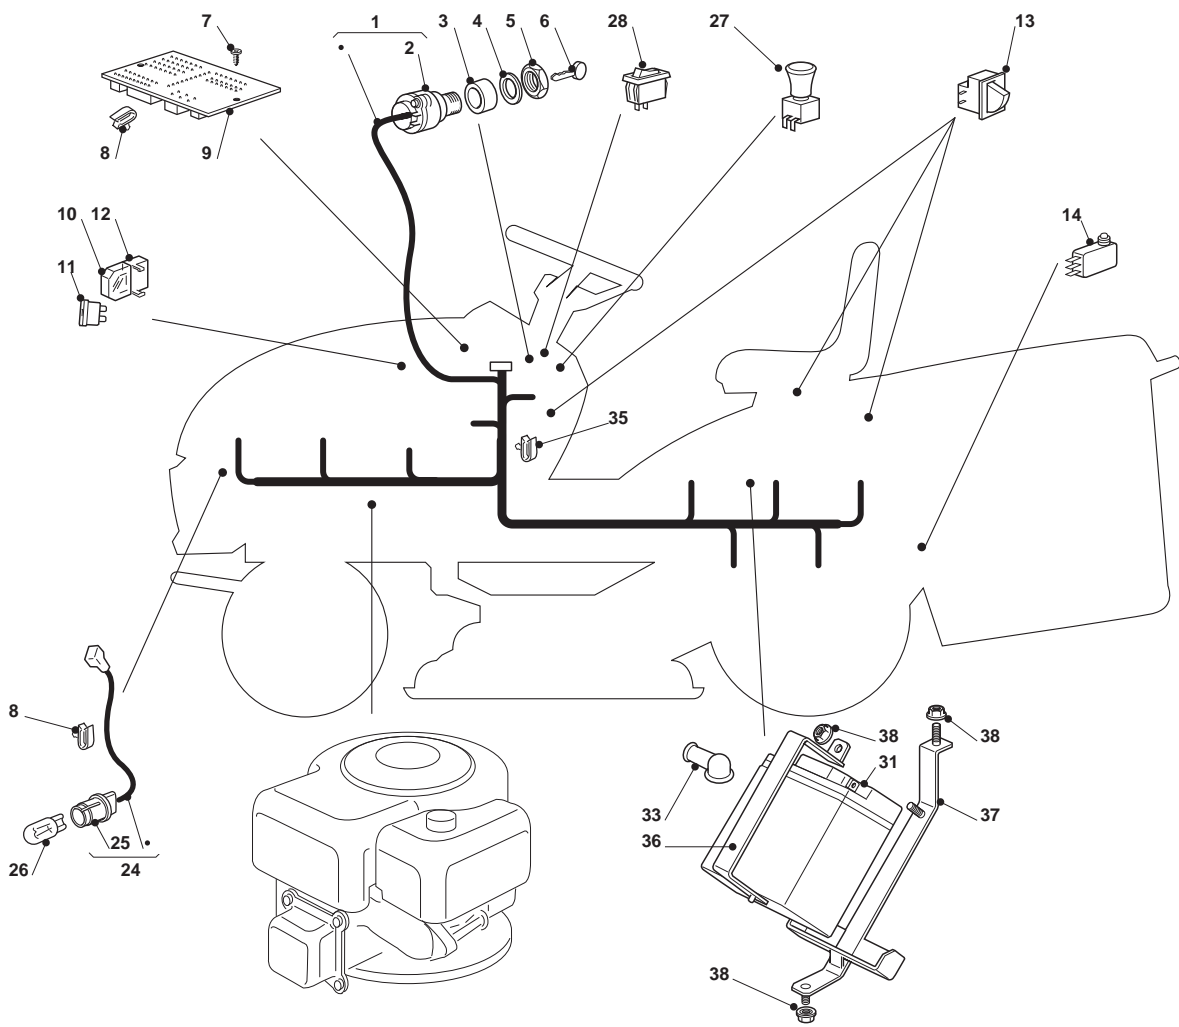

Electrical Parts							
POS	CODE	Q.TY	DESCRIZIONE	DESCRIPTION	DESCRIPTION	BESCHREIBUNG	NOTES
1	182040153/0	1	Cablaggio (B&S - GGP)	Cables Ass.Y (B&S - GGP)	Ens. Cablages (B&S - GGP)	Kabelsatz (B&S - GGP)	
1	182040154/0	1	Cablaggio (Honda)	Cables Ass.Y (Honda)	Ens. Cablages (Honda)	Kabelsatz (Honda)	
2	18450072/0	1	Interruttore Avviam.	Starting Switch	Interrupteur Demarr.	Schalter	
3	18550136/0	1	Distanziale	Spacer	Entretoise	Distanring	
4	18550135/0	1	Rondella	Washer	Rondelle	Scheibe	
5	18400862/0	1	Ghiera	Ringnut	Embout	Nutmutter	
6	18210022/0	1	Chiave Avviamento	Starting Key	Clef A Demarrage	Schlüssel Für Start	
7	12727810/0	3	Vite	Screw	Vis	Schraube	
8	33320506/0	2	Fermacavo	Fairlead	Fixation Cable	Kabelbefestigung	
9	125722430/1	1	Scheda Elettronica (1 Led)	Electronic Card (1 Led)	Carte Electronique (1 Led)	Elektronische Karte (1 Led)	
9	125722431/0	1	Scheda Elettronica (6 Led)	Electronic Card (6 Led)	Carte Electronique (6 Led)	Elektronische Karte (6 Led)	
10	33215000/0	2	Coperchio	Cover	Couvercle	Deckel	
11	33340040/0	1	Fusibile 10A	Fuse 10A	Fusible 10A	Sicherung 10A	
11	33340036/0	1	Fusibile 25 A	Fuse 25 A	Fusible 25 A	Sicherung 25 A	
12	33500007/0	2	Portafusibile	Fuse Carrier	Tableau De Fusible	Sicherunghalter	
13	119410615/0	3	Micro Interruttore	Microswitch	Microinterrupteur	Mikroschalter	
14	19410605/1	1	Micro Sacco Pieno	Full Grasscatc. Micro	Micro Bac Plein	Vollkorb Vorrichtung	
24	82040073/0	1	Cavo Fari	Cable	Cables	Kabel	use only on model NJX;NJS;NJU;NJA
25	33500030/0	2	Portalampane	Lamp Holder	Douille De Lampe	Scheinwerferlampe	
26	18459100/0	2	Lampada	Farilamp For Lights	Lampe Pour Phares	Lampenfassun	
27	18450068/0	1	Interruttore Frizione	Clutch Switch	Interrupteur Embrajage	Kupplung Schalter	
28	18450060/1	1	Interruttore Fari	Farilamp Switch	Interrupteur Phares	Lichten Schalter	
31	18120002/1	1	Batteria	Battery	Batterie	Batterie	
33	18564861/1	1	Cappuccio	Protection	Capuchon	Stecker	
35	33320506/0	9	Fermacavo	Fairlead	Fixation Cable	Kabelbefestigung	
36	27772099/1	1	Staffa	Clamp	Etrier	Bride	
37	382785191/0	1	Supporto Batteria	Battery Support	Support Batterie	Batterie Halter	
38	12155000/0	3	Dado	Nut	Ecrou	Mutter