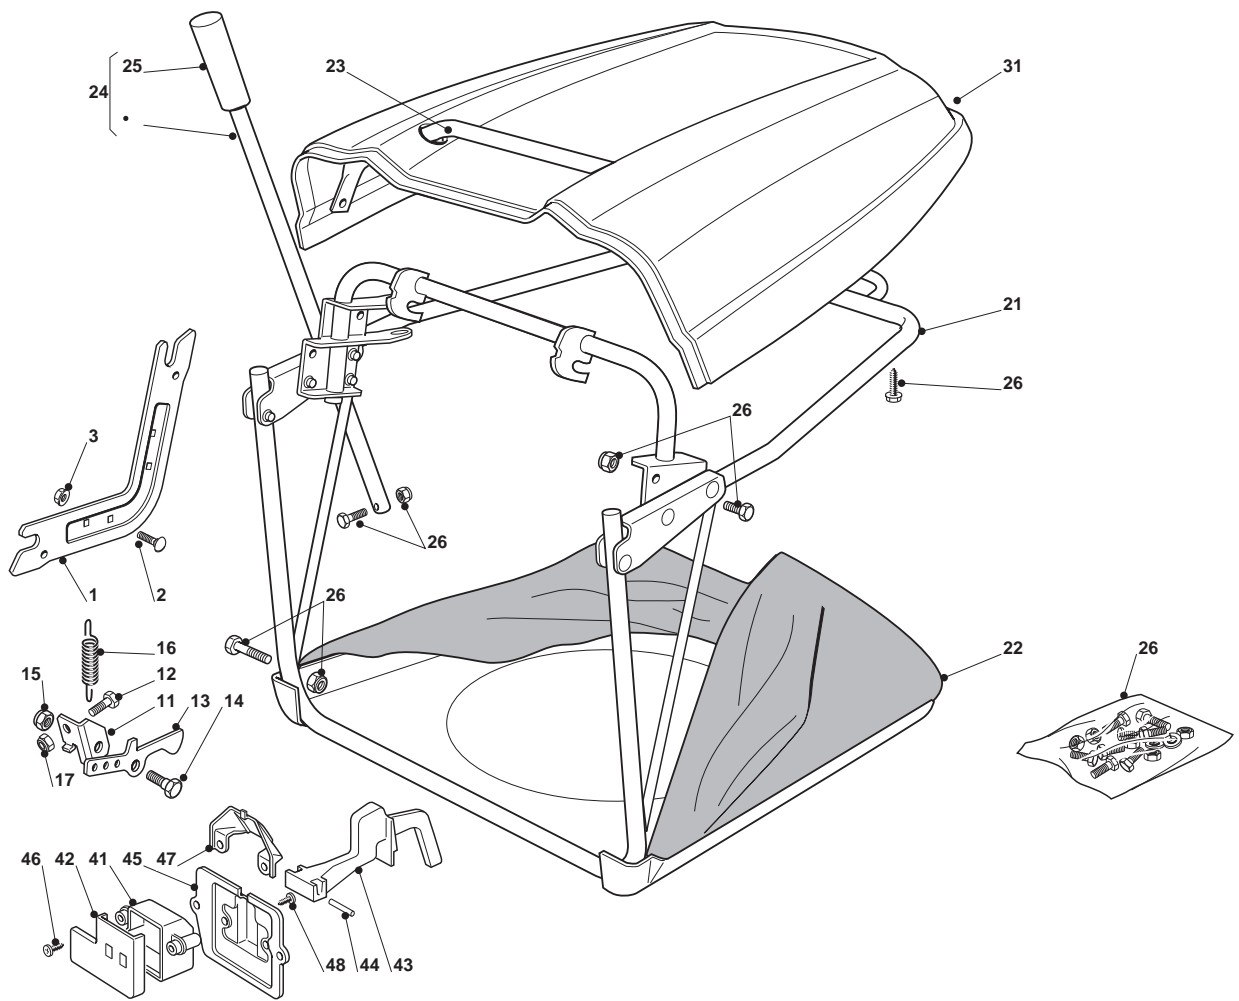

Grasscatcher							
POS	CODE	Q.TY	DESCRIZIONE	DESCRIPTION	DESCRIPTION	BESCHREIBUNG	NOTES
1	25785275/0	2	Supporto	Support	Support	Halter	
2	12818690/0	4	Vite	Screw	Vis	Schraube	
3	12293201/0	4	Dado	Nut	Ecrou	Mutter	
11	325755031/1	1	Squadretta	Bracket	Equerre-Support	Winkel	
12	12789000/0	1	Vite	Screw	Vis	Schraube	
12	12789000/0	1	Vite	Screw	Vis	Schraube	
13	325774315/1	1	Staffa	Bracket	Etrier	Bride	
14	125510080/1	1	Perno	Pin	Pivot	Bolzen	
15	12292102/0	1	Dado	Nut	Ecrou	Mutter	
16	22450432/0	1	Molla	Spring	Ressort	Feder	
17	12154330/0	1	Dado	Nut	Ecrou	Mutter	
21	82800111/0	1	Telaio Bocca Sacco	Front Frame	Chassis Avant	Vorderrahmen	
22	82105973/0	1	Confezione Sacco	Grasscatcher	Bac	Sack	
23	82394003/0	1	Maniglia Anteriore	Front Handle	Poignee Anterieure	Vordergriff	
24	82869023/0	1	Tube	Rod	Tige	Stange	
25	25394508/0	1	Manopola	Handle	Poingee	Griff	
26	82180048/0	1	Dotazione Viteria	Screws Outfit	Ensemble Des Vis	Schraubenausrüstung	
31	25110320/0	1	Copertura Sacco, Rosso	Grass-Catcher Cover, Red	Couvre-Bac, Rouge	Sackkappe, Rot	
31	25110342/0	1	Copertura Sacco, Grigio	Grass-Catcher Cover, Grey	Couvre-Bac, Gris	Sackkappe, Grau	
31	25110319/0	1	Copertura Sacco, Giallo	Grass-Catcher Cover, Yellow	Couvre-Bac, Jaune	Sackkappe, Gelb	
31	325110421/0	1	Copertura Sacco, Bianco	Grass-Catcher Cover, White	Couvre-Bac, Blanc	Sackkappe, Weiß	
31	325110413/0	1	Copertura Sacco, Nero	Grass-Catcher Cover, Black	Couvre-Bac, Noire	Sackkappe, Schwarz	
31	325110345/0	1	Copertura Sacco, Verde	Grass-Catcher Cover, Green	Couvre-Bac, Vert	Sackkappe, Grün	
41	25600041/0	1	Protezione Micro	Micro Protection	Protection Micro	Schutz	
42	25600042/0	1	Coperchio Protezione	Protection Cover	Couvercle Protection	Schutzdeckel	
43	25318124/0	1	Leva	Lever	Levier	Hebel	
44	12400030/0	1	Perno	Pin	Pivot	Bolzen	
45	25785272/0	1	Protezione Micro	Micro Protection	Protection Micro	Schutz	
46	12728510/0	1	Vite	Screw	Vis	Schraube	
47	25600048/0	1	Chiusura Deflettore	Deflector Cover	Couvercle Deflecteur	Abweiserdekel	
48	12735110/0	2	Vite	Screw	Vis	Schraube