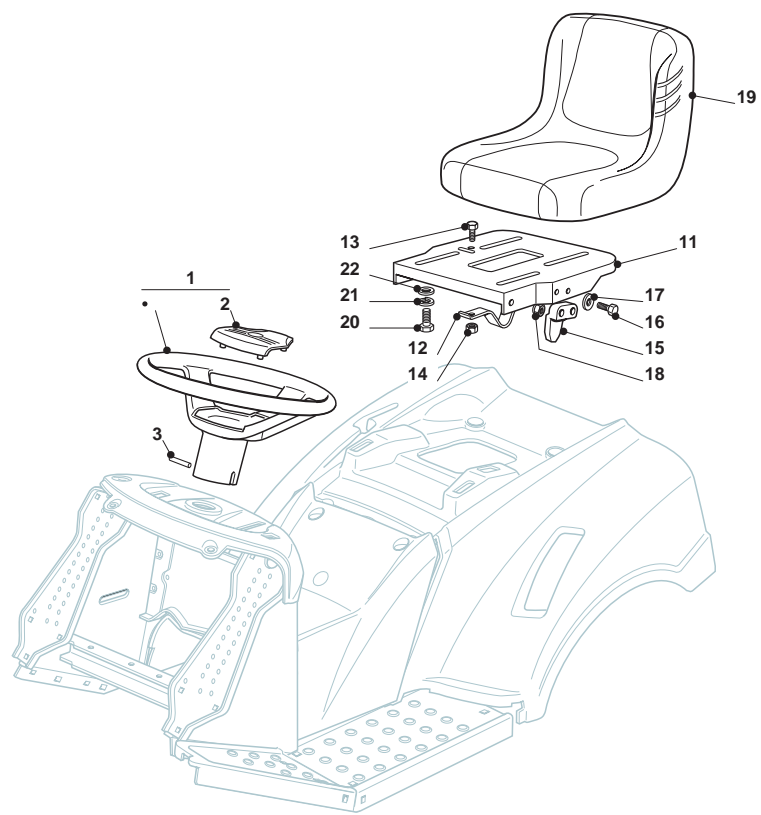

Seat & Steering Wheel							
POS	CODE	Q.TY	DESCRIZIONE	DESCRIPTION	DESCRIPTION	BESCHREIBUNG	NOTES
1	25961212/0	1	Volante,Grigio	Steering Wheel,Grey	Volant,Gris	Lenkrad,Grau	
1	25961216/0	1	Volante,Nero	Steering Wheel,Black	Volant,Noire	Lenkrad,Schwarz	
2	325580500/0	1	Tappo,Grigio	Cap,Grey	Bouchon,Gris	Stopfen,Grau	
2	25580501/0	1	Tappo,Nero	Cap,Black	Bouchon,Noire	Stopfen,Schwarz	
2	325580500/0	1	Tappo,Grigio	Cap	Bouchon,Gris	Stopfen,Grau	
3	12620299/0	1	Spina	Pin	Goupille	Stift	
11	25547033/1	1	Piastra	Plate	Plaque	Platte	
12	25430223/2	1	Molla	Spring	Ressort	Feder	
13	12789000/0	1	Vite	Screw	Vis	Schraube	
14	12154330/0	1	Dado	Nut	Ecrou	Mutter	
15	27063021/1	1	Camma	Cam	Came	Nocken	
16	12789100/0	2	Vite	Screw	Vis	Schraube	
17	12523020/0	2	Rosetta	Washer	Rondelle	Scheibe	
18	12154330/0	2	Dado	Nut	Ecrou	Mutter	
19	25722463/0	1	Sedile	Seat	Siege	Sitz	
20	12793101/0	4	Vite	Screw	Vis	Schraube	
21	12583500/0	4	Grower	Grower	Grower	Grower	
22	12523060/0	4	Rondella	Washer	Rondelle	Scheibe