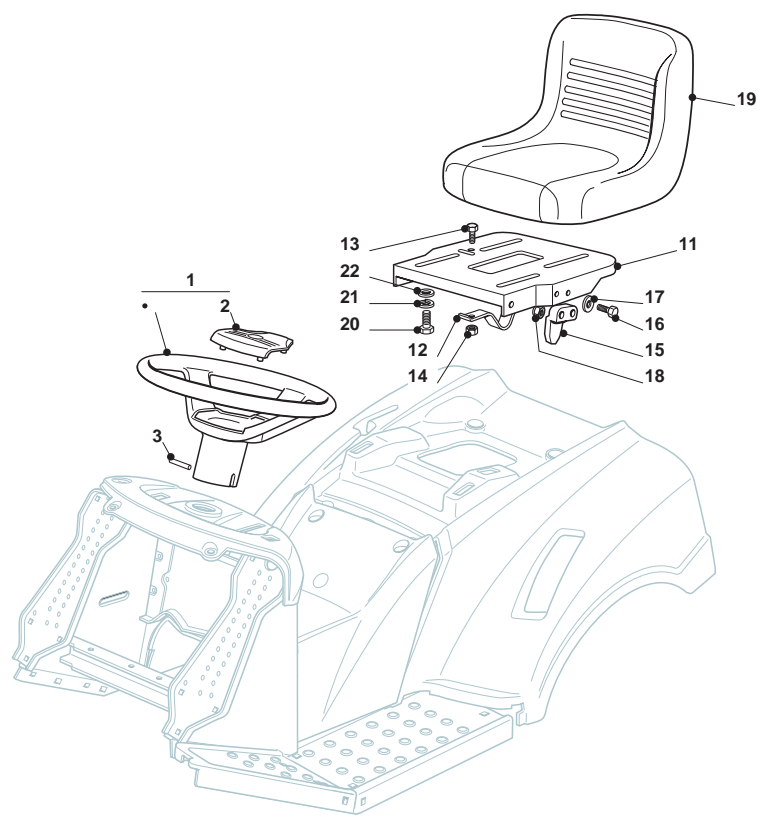

Seat & Steering Wheel							
POS	CODE	Q.TY	DESCRIZIONE	DESCRIPTION	DESCRIPTION	BESCHREIBUNG	NOTES
1	25961216/0	1	Volante,Nero	Steering Wheel	Volant,Noire	Lenkrad,Schwarz	
2	25580501/0	1	Tappo,Nero	Cap	Bouchon,Noire	Stopfen,Schwarz	
3	12620299/0	1	Spina	Pin	Goupille	Stift	
11	25547033/1	1	Piastra	Plate	Plaque	Platte	
12	25430223/2	1	Molla	Spring	Ressort	Feder	
13	12789000/0	1	Vite	Screw	Vis	Schraube	
14	12154330/0	1	Dado	Nut	Ecrou	Mutter	
15	27063021/1	1	Camma	Cam	Came	Nocken	
16	12789100/0	2	Vite	Screw	Vis	Schraube	
17	12523020/0	2	Rosetta	Washer	Rondelle	Scheibe	
18	12154330/0	2	Dado	Nut	Ecrou	Mutter	
19	125722471/0	1	Sedile	Seat	Siege	Sitz	
20	12793101/0	4	Vite	Screw	Vis	Schraube	
21	12583500/0	4	Grower	Grower	Grower	Grower	
22	12523060/0	4	Rondella	Washer	Rondelle	Scheibe