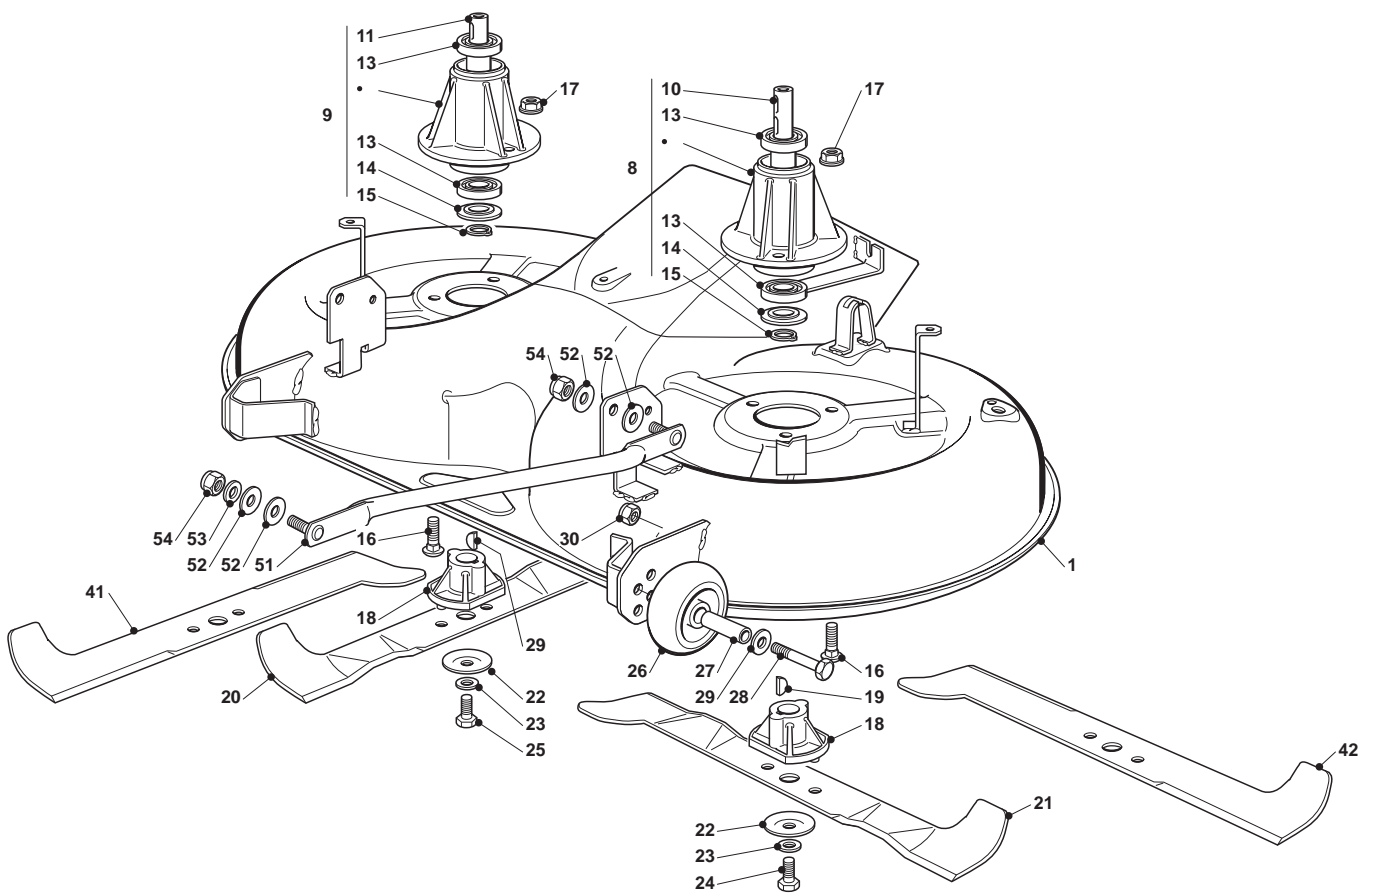

Cutting Plate							
POS	CODE	Q.TY	DESCRIZIONE	DESCRIPTION	DESCRIPTION	BESCHREIBUNG	NOTES
1	382564151/0	1	Piatto Di Taglio Nero	Cutting Plate Black	Plateau De Coupe Noire	Schneidwerkzeug Schwarz	
8	82207200/1	1	Ass. Flangia Principale	Main Shaft Support	Support Arbre Principal	Masserwellehauptsatz	
9	82207201/2	1	Ass. Flangia Secondaria	Secondary Shaft Support	Support Arbre Secondaire	Masserwelle Zweiersatz	
10	25020800/1	1	Albero Lama Principale	Main Blade Shaft	Arbre Lama Principal	Haupt Messerwelle	
11	25020801/2	1	Albero Lama Secondario	Secondary Blade Shaft	Arbre Lama Secondaire	Zweite Messerwelle	
13	119216047/0	4	Cuscinetto	Bearing	Roulement	Kuegellager	
14	25160501/0	2	Disco Parapolvere	Dust Cover	Protege-Poussiere	Staubschuttscheibe	
15	12609260/0	2	Seeger	Seeger	Seeger	Seeger	
16	12818700/0	6	Vite	Screw	Vis	Schraube	
17	12154210/0	6	Dado	Nut	Ecrou	Mutter	
18	25463200/0	2	Mozzo Coltello	Blade Hub	Moyeu Lame	Messerhalter	
19	12139100/0	2	Linguetta	Feather	Clavette	Keil	
20	82004348/0	1	Coltello Destro Mulching, Alettato	Right Blade Mulching, Winged	Lame Droite Mulching, Aillettee	Rechter Messer Mulching, Flügel	
21	82004347/0	1	Coltello Sinistro Mulching, Alettato	Left Blade Mulching, Winged	Lame Gauche Mulching, Aillettee	Linker Messer Mulching, Flügel	
22	22160400/0	2	Disco Elastico	Elastic Washer	Rondelle Elastique	Federscheibe	
23	12523080/0	2	Rosetta	Washer	Rondelle	Scheibe	
24	12735694/0	1	Vite	Screw	Vis	Schraube	
25	12735695/1	1	Vite	Screw	Vis	Schraube	
26	82700001/0	2	Ruotino Antiscalpo Ø 100	Anti Scalp Wheel Ø 100	Roulettes Antiscalp Ø 100	Skalpierschutzrädchen Ø 100	
27	25510072/0	2	Distanziale	Spacer	Entretoise	Entfernungsstück	
28	12692050/0	2	Vite	Screw	Vis	Schraube	
29	12523060/0	2	Rondella	Washer	Rondelle	Scheibe	
30	12293201/0	2	Dado	Nut	Ecrou	Mutter	
41	82004341/1	1	Coltello Destro, Alettato	Right Blade, Winged	Lame Droite, Aillettee	Rechter Messer, Flügel	
42	82004340/1	1	Coltello Sinistro, Alettato	Left Blade, Winged	Lame Gauche, Aillettee	Linker Messer, Flügel	
51	82000474/1	2	Asta Bilanciere	Equalizer Rod	Tige Balancier	Kipphebel	
52	25670008/1	8	Rondella	Washer	Rondelle	Scheibe	
53	12523060/0	2	Rondella	Washer	Rondelle	Scheibe	
54	12156602/0	4	Dado	Nut	Ecrou	Mutter