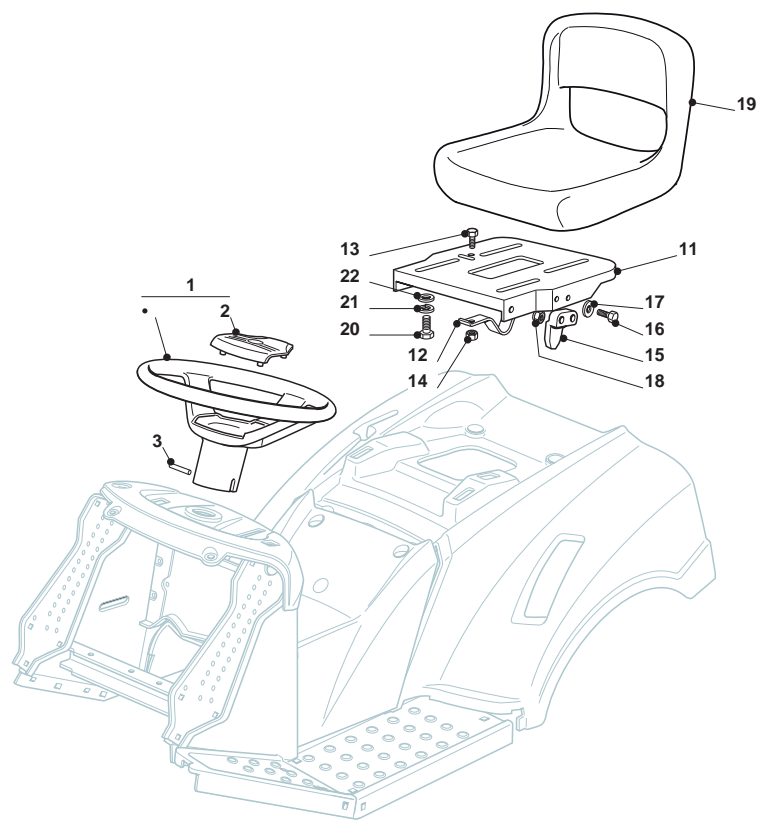

Seat & Steering Wheel							
POS	CODE	Q.TY	DESCRIZIONE	DESCRIPTION	DESCRIPTION	BESCHREIBUNG	NOTES
1	25961209/0	1	Volante	Steering Wheel	Volant	Lenkrad	
2	25580501/0	1	Tappo,Nero	Cap	Bouchon,Noire	Stopfen,Schwarz	
3	12620299/0	1	Spina	Pin	Goupille	Stift	
11	25547033/1	1	Piastra	Plate	Plaque	Platte	
12	25430223/2	1	Molla	Spring	Ressort	Feder	
13	12789000/0	1	Vite	Screw	Vis	Schraube	
14	12154330/0	1	Dado	Nut	Ecrou	Mutter	
15	27063021/1	1	Camma	Cam	Came	Nocken	
16	12789100/0	2	Vite	Screw	Vis	Schraube	
17	12523020/0	2	Rosetta	Washer	Rondelle	Scheibe	
18	12154330/0	2	Dado	Nut	Ecrou	Mutter	
19	25722456/0	1	Sedile	Seat	Siege	Sitz	
20	12793101/0	4	Vite	Screw	Vis	Schraube	
21	12583500/0	4	Grower	Grower	Grower	Grower	
22	12523060/0	4	Rondella	Washer	Rondelle	Scheibe