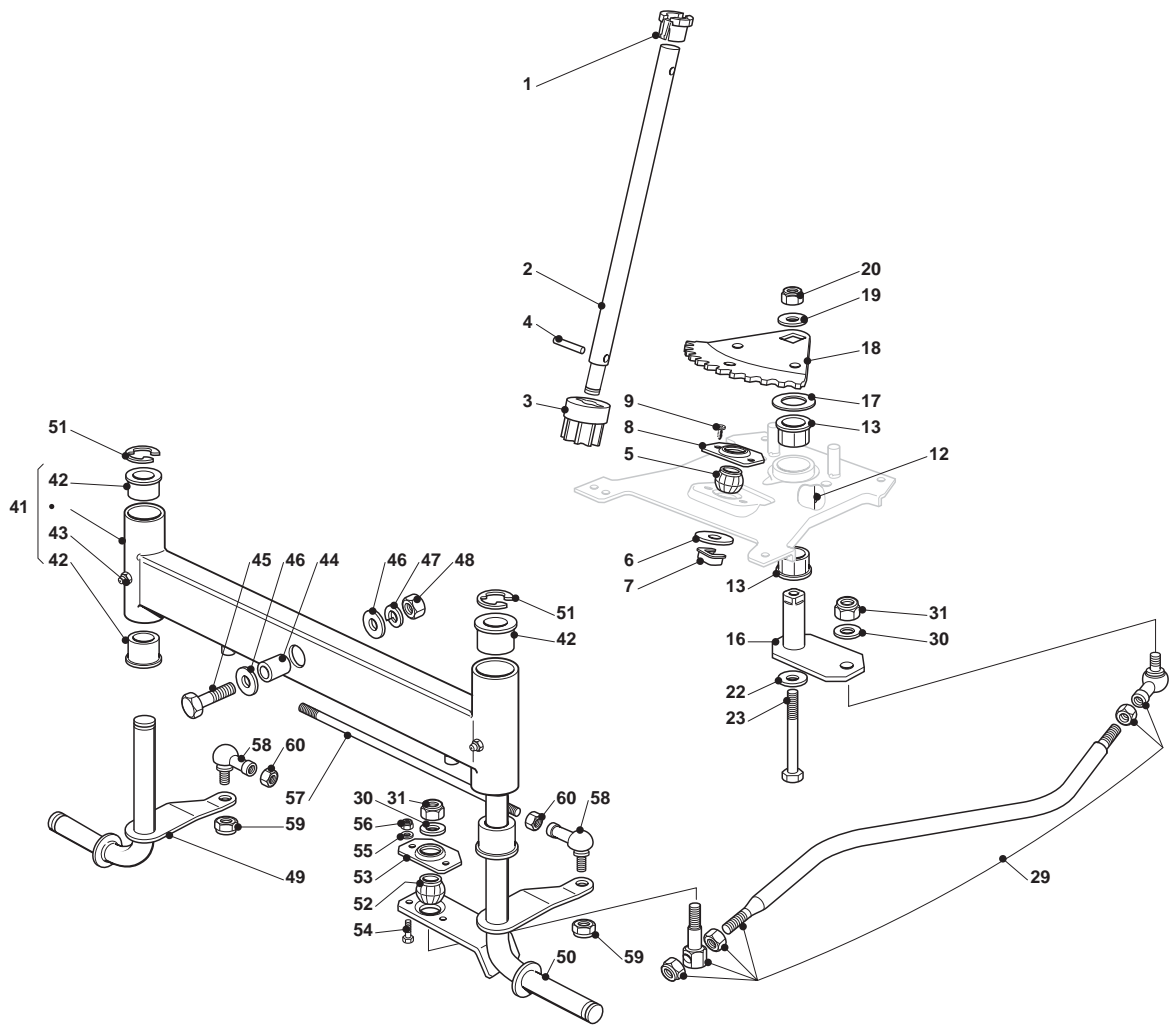

Steering							
POS	CODE	Q.TY	DESCRIZIONE	DESCRIPTION	DESCRIPTION	BESCHREIBUNG	NOTES
1	25038004/0	1	Boccola	Bush	Douille	Büchse	
2	125520006/1	1	Piantone	Steering Column	Tube De Direction	Lenkungsaeule	
3	27570050/0	1	Pignone	Pinion	Pignon	Ritzel	
4	12622650/0	1	Spina	Pin	Goupille	Stift	
5	25743000/0	1	Snodo	Joint	Joint	Gelenk	
6	12521370/0	1	Rondella	Washer	Rondelle	Scheibe	
7	12436030/0	1	Piastrina	Plate	Plaquette	Plattechen	
8	325785213/1	1	Supporto	Support	Support	Halter	
9	12729601/1	2	Vite	Screw	Vis	Schraube	
12	12379511/0	1	Ingrassatore	Grease Dispenser	Graisseur	Fettbüchse	
13	25040624/0	2	Bussola	Bush	Douille	Büchse	
16	382318249/0	1	Leva	Lever	Levier	Hebel	
17	25670019/0	1	Rosetta	Washer	Rondelle	Scheibe	
18	25735513/0	1	Settore	Steering Shaft	Arbre Direction	Lenkungswelle	
19	12523080/0	1	Rosetta	Washer	Rondelle	Scheibe	
20	12155020/0	1	Dado	Nut	Ecrou	Mutter	
22	125670027/0	1	Rosetta	Washer	Rondelle	Scheibe	
23	112794950/0	1	Vite	Screw	Vis	Schraube	
29	382000610/0	1	Asta Com. Sterzo	Steering Rod	Levier Barre De Direction	Lenkungsstab	
30	12523070/0	2	Rondella	Washer	Rondelle	Scheibe	
31	12155010/0	2	Dado	Nut	Ecrou	Mutter	
41	382034036/0	1	Bilanciere Con Boccola Ed Ingrassatore	Equalizer With Bush And Lubricator	Balancier Avec Douille Et Graisseur	Kipphebel Mit Büchse Und Fettbüchse	
42	25034002/1	4	Boccola	Bush	Douille	Büchse	
43	12379511/0	2	Ingrassatore	Grease Dispenser	Graisseur	Fettbüchse	
44	25160016/0	1	Distanziale	Spacer	Entretoise	Entfernungsstück	
45	12692695/0	1	Vite	Screw	Vis	Schraube	
46	12523100/0	2	Rondella	Washer	Rondelle	Scheibe	
47	12587100/0	1	Grower	Grower	Grower	Grower	
48	12295300/0	1	Dado	Nut	Ecrou	Mutter	
49	382230377/0	1	Fusello Destro	Right Stub Axle	Fuseau Droite	Rechter Achsschenkel	
50	382230379/0	1	Fusello Sinistro	Left Stub Axle	Fuseau Gauche	Linker Achsschenkel	
51	12001000/0	2	Anello Elastico	Snap Ring	Anneau Ressort	Sprengring	
52	25743000/0	1	Snodo	Joint	Joint	Gelenk	
53	325785213/1	1	Supporto	Support	Support	Halter	
54	12791213/1	2	Vite	Screw	Vis	Schraube	
55	12521330/0	2	Rosetta	Washer	Rondelle	Scheibe	
56	12154510/0	2	Dado	Nut	Ecrou	Mutter	
57	125840023/0	1	Tirante Colleg. Fuselli	Tie Rod	Tirant	Spannstange	
58	122746609/0	2	Snodo	Joint	Joint	Gelenk	
59	12156602/0	2	Dado	Nut	Ecrou	Mutter	
60	112295201/0	2	Dado	Nut	Ecrou	Mutter