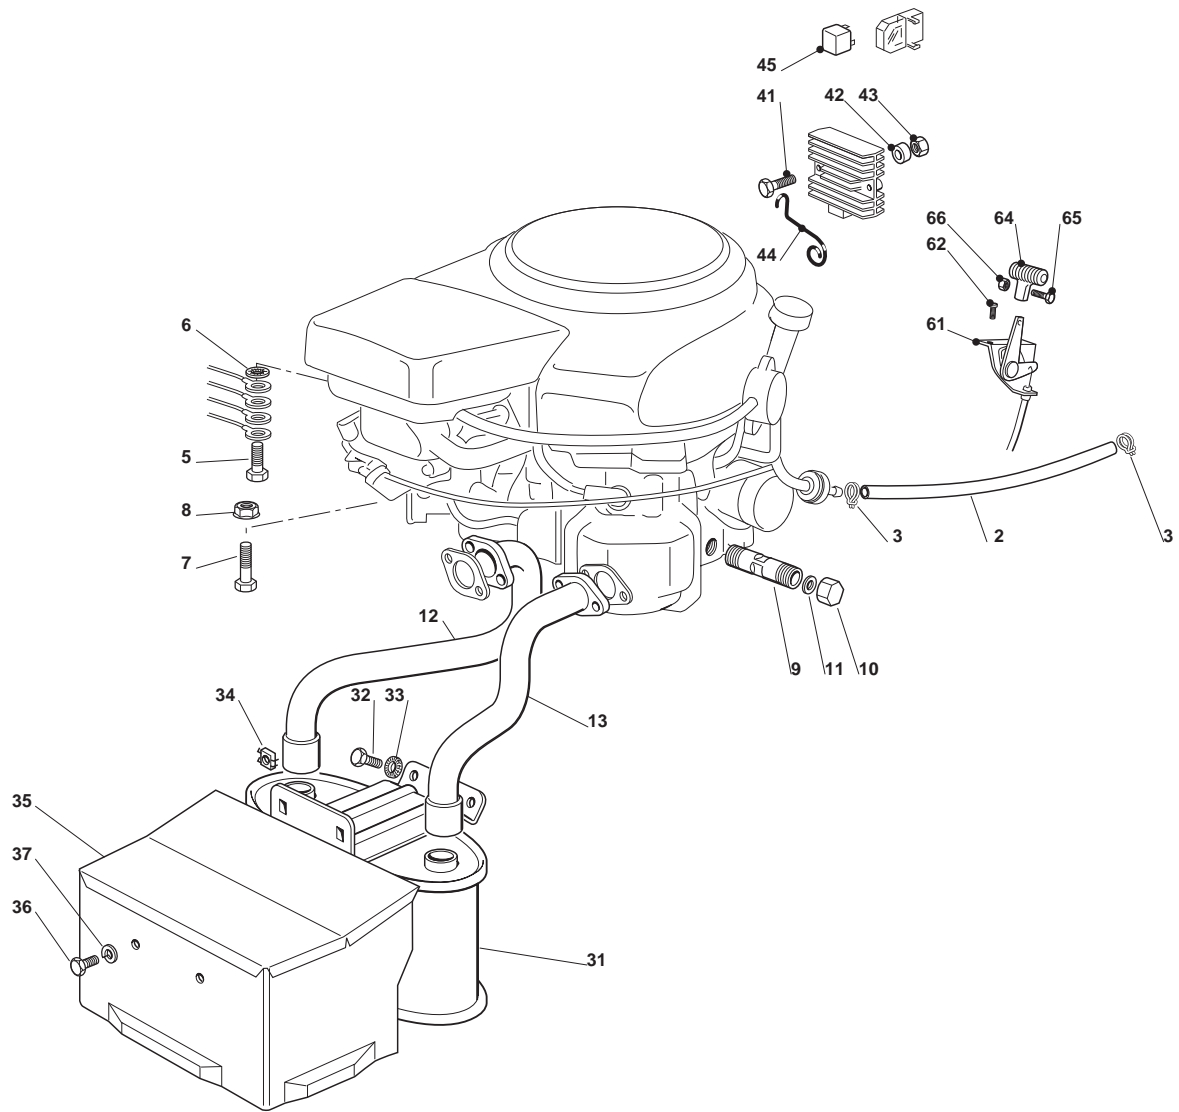

Engine - Honda GCV 530							
POS	CODE	Q.TY	DESCRIZIONE	DESCRIPTION	DESCRIPTION	BESCHREIBUNG	NOTES
2	25869057/0	1	Tubo Collegamento (1000 Mm)	Connecting Tube (1000 Mm)	Tube De Connexion (1000 Mm)	Verbindungsrohr (1000 Mm)	
3	18375051/1	2	Fascetta	Fair Led	Fixation De Cable	Kabelbefestigung	
5	12735599/0	1	Vite	Screw	Vis	Schraube	
6	12540260/0	1	Rondella	Washer	Rondelle	Scheibe	
7	12691115/0	4	Vite	Screw	Vis	Schraube	
8	12154210/0	4	Dado	Nut	Ecrou	Mutter	
9	125598052/1	1	Prolunga Scarico Olio	Oil Discharge Extension	Extension Dech. Huile	Öl Abfluss	
10	18737849/0	1	Tappo Per Prolunga	Oil Cap	Bouchon Huile	Oelverschluss	
11	18401001/1	1	Guarnizione	Oil Seal	Garniture	Dichtung	
12	18738221/0	1	Tubo Scarico Destro	Exhaust Tube Right	Tube Echappement Droit	Abgasungrohr, Rechte	
13	18738222/0	1	Tubo Scarico Sinistro	Exhaust Tube Left	Tube Echappement Gau.	Abgasungrohr, Linke	
31	82750003/0	1	Silenziatore	Muffler	Silenceux	Auspuff	
32	12793102/0	2	Vite	Screw	Vis	Schraube	
33	12540260/0	2	Rondella	Washer	Rondelle	Scheibe	
34	12360425/0	2	Dado	Nut (Mech.)	Ecrou	Mutter	
35	82598005/2	1	Protezione	Guard	Protection	Schutze	
36	12792611/0	2	Vite	Screw	Vis	Schraube	
37	12583500/0	2	Grower	Grower	Grower	Grower	
41	12815221/0	2	Vite	Screw	Vis	Schraube	
42	22170950/0	2	Distanziale	Spacer	Entretoise	Entfernungsstück	
43	12292102/0	2	Dado	Nut	Ecrou	Mutter	
44	27430561/0	1	Molla	Spring	Ressort	Feder	
45	33567000/0	1	Rele'	Relay	Relais	Relais	
61	82000200/1	1	Acceleratore	Accelerator	Accelérateur	Gas Zug	
62	125943012/0	2	Vite	Screw	Vis	Schraube	
64	25394501/0	1	Manopolina	Handle	Poigne	Griff	
65	12726388/0	1	Vite	Screw	Vis	Schraube	
66	12290800/0	1	Dado	Nut	Ecrou	Mutter