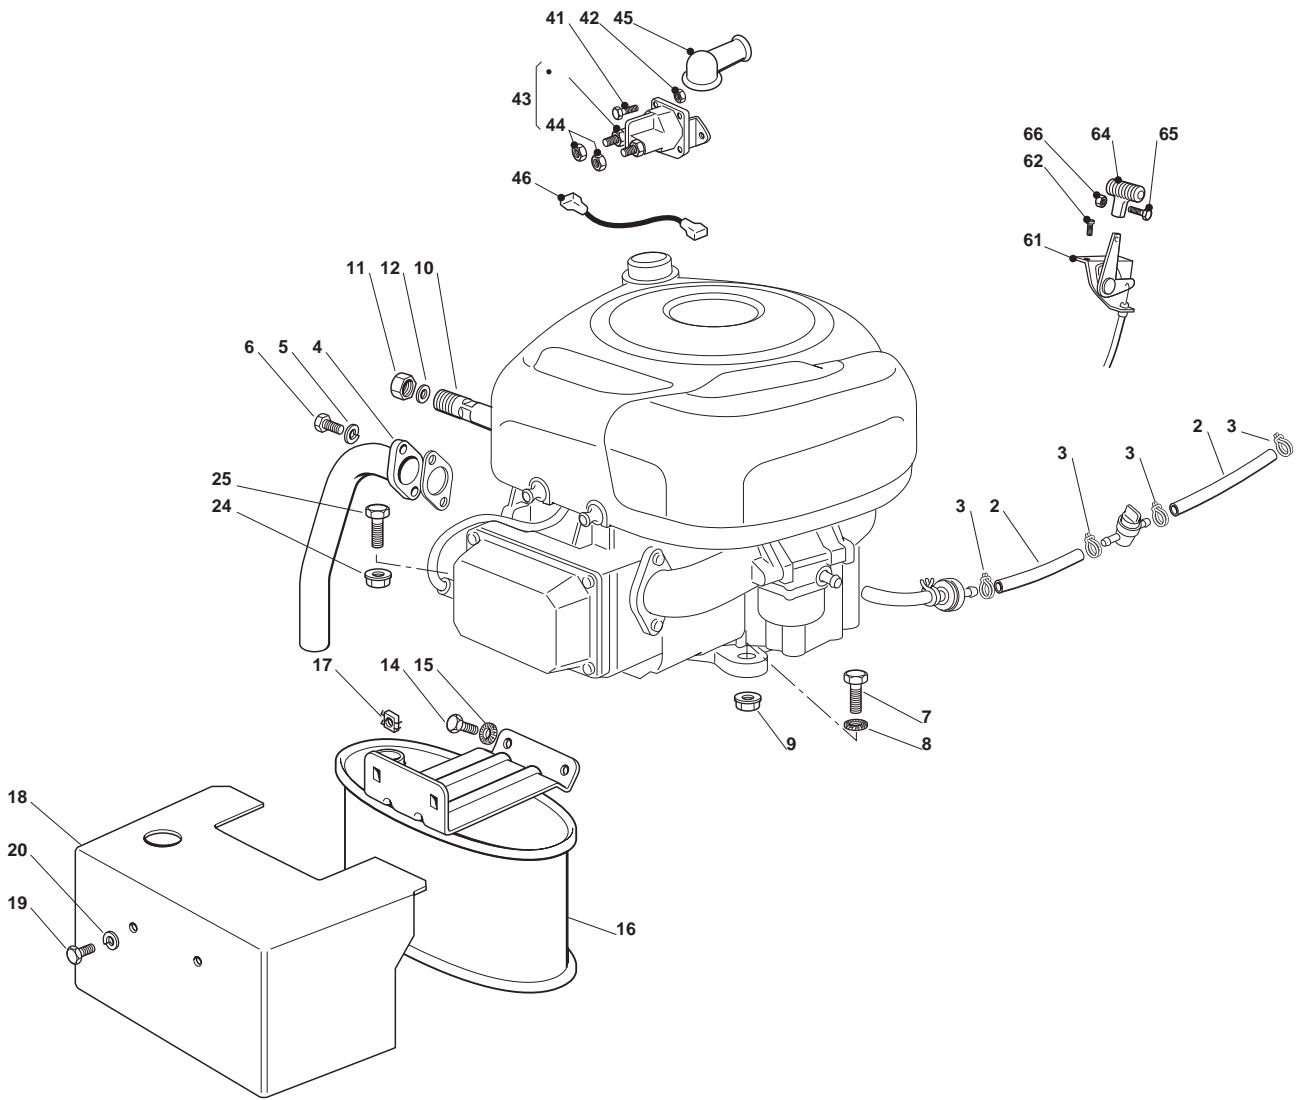

Engine - B&S 11.5 - 12.5 - 13.5 HP							
POS	CODE	Q.TY	DESCRIZIONE	DESCRIPTION	DESCRIPTION	BESCHREIBUNG	NOTES
2	25869057/0	1	Tubo Collegamento (1000 Mm)	Connecting Tube (1000 Mm)	Tube De Connexion (1000 Mm)	Verbindungsrohr (1000 Mm)	
3	18375051/1	4	Fascetta	Fair Led	Fixation De Cable	Kabelbefestigung	
4	18738224/0	1	Tubo Scarico	Exhaust Tube	Tube Echappement	Abgasungrohr	
5	12583500/0	2	Grower	Grower	Grower	Grower	
6	12735530/0	2	Vite	Screw	Vis	Schraube	
7	12691115/0	1	Vite	Screw	Vis	Schraube	
8	12540260/0	1	Rondella	Washer	Rondelle	Scheibe	
9	12154210/0	1	Dado	Nut	Ecrou	Mutter	
10	25598050/0	1	Prolunga Scarico Olio	Oil Discharge Extension	Extension Dech. Huile	Öl Abfluss	
11	18737849/0	1	Tappo Per Prolunga	Oil Cap	Bouchon Huile	Oelverschluss	
12	18401001/1	1	Guarnizione	Oil Seal	Garniture	Dichtung	
14	12793102/0	2	Vite	Screw	Vis	Schraube	
15	12540260/0	2	Rondella	Washer	Rondelle	Scheibe	
16	182750010/0	1	Silenziatore	Muffler	Silenceux	Auspuff	
17	12360425/0	2	Dado	Nut (Mech.)	Ecrou	Mutter	
18	82598009/2	1	Protezione	Guard	Protection	Schutzze	
19	12792611/0	2	Vite	Screw	Vis	Schraube	
20	12583500/0	2	Grower	Grower	Grower	Grower	
24	12154210/0	3	Dado	Nut	Ecrou	Mutter	
25	12691100/0	3	Vite	Screw	Vis	Schraube	
41	12791213/1	2	Vite	Screw	Vis	Schraube	
42	12292102/0	2	Dado	Nut	Ecrou	Mutter	
43	18736110/0	1	Relé Avviamento	Starter Relay	Relais D'Allumage	Anlassrelais	
44	12360352/0	2	Dado	Nut	Ecrou	Mutter	
45	18564864/1	1	Cappuccio	Protection	Capuchon	Stecker	
46	25065017/0	1	Cavo Relé Avv.	Cable	Cable	Kabel	
61	82000200/1	1	Acceleratore	Accelerator	Accelérateur	Gas Zug	
62	125943012/0	2	Vite	Screw	Vis	Schraube	
64	25394501/0	1	Manopolina	Handle	Poigne	Griff	
65	12726388/0	1	Vite	Screw	Vis	Schraube	
66	12290800/0	1	Dado	Nut	Ecrou	Mutter