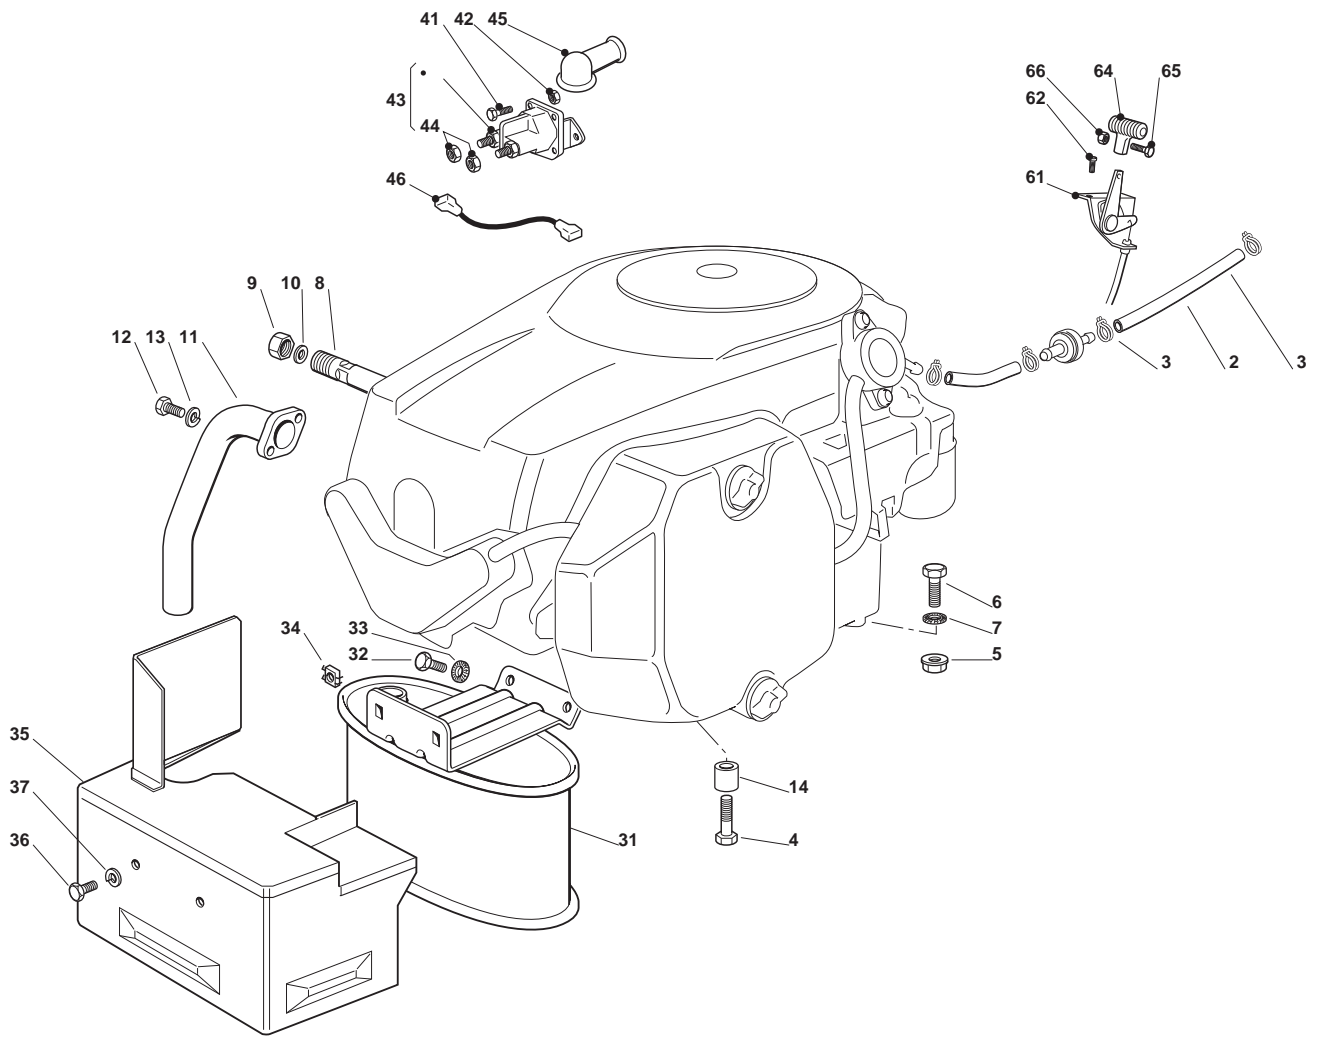

Engine - Kohler 16 HP							
POS	CODE	Q.TY	DESCRIZIONE	DESCRIPTION	DESCRIPTION	BESCHREIBUNG	NOTES
2	25869057/0	1	Tubo Collegamento (1000 Mm)	Connecting Tube (1000 Mm)	Tube De Connexion (1000 Mm)	Verbindungsrohr (1000 Mm)	
3	18375051/1	2	Fascetta	Fair Led	Fixation De Cable	Kabelbefestigung	
4	112735108/1	3	Vite	Screw	Vis	Schraube	
5	12154210/0	1	Dado	Nut	Ecrou	Mutter	
6	12691115/0	1	Vite	Screw	Vis	Schraube	
7	12540260/0	1	Rondella	Washer	Rondelle	Scheibe	
8	27598060/0	1	Prolunga Scarico Olio	Oil Discharge Extension	Extension Dech. Huile	Öl Abfluss	
9	18737849/0	1	Tappo Per Prolunga	Oil Cap	Bouchon Huile	Oelverschluss	
10	18401001/1	1	Guarnizione	Oil Seal	Garniture	Dichtung	
11	18738227/0	1	Tubo Scarico	Exhaust Tube	Tube Echappement	Abgasungrohr	
12	12735530/0	2	Vite	Screw	Vis	Schraube	
13	12583500/0	2	Grower	Grower	Grower	Grower	
14	25160035/0	3	Distanziale	Spacer	Entretoise	Entfernungsstück	
31	182750010/0	1	Silenziatore	Muffler	Silenceux	Auspuff	
32	12793102/0	2	Vite	Screw	Vis	Schraube	
33	12540260/0	2	Rondella	Washer	Rondelle	Scheibe	
34	12360425/0	2	Dado	Nut (Mech.)	Ecrou	Mutter	
35	82598029/0	1	Protezione	Guard	Protection	Schutze	
36	12792611/0	2	Vite	Screw	Vis	Schraube	
37	12583500/0	2	Grower	Grower	Grower	Grower	
41	12791213/1	2	Vite	Screw	Vis	Schraube	
42	12292102/0	2	Dado	Nut	Ecrou	Mutter	
43	18736110/0	1	Relé Avviamento	Starter Relay	Relais D'Allumage	Anlassrelais	
44	12360352/0	2	Dado	Nut	Ecrou	Mutter	
45	18564864/1	1	Cappuccio	Protection	Capuchon	Stecker	
46	25065017/0	1	Cavo Relé Avv.	Cable	Cable	Kabel	
61	82000200/1	1	Acceleratore	Accelerator	Accelérateur	Gas Zug	
62	125943012/0	2	Vite	Screw	Vis	Schraube	
64	25394501/0	1	Manopolina	Handle	Poigne	Griff	
65	12726388/0	1	Vite	Screw	Vis	Schraube	
66	12290800/0	1	Dado	Nut	Ecrou	Mutter