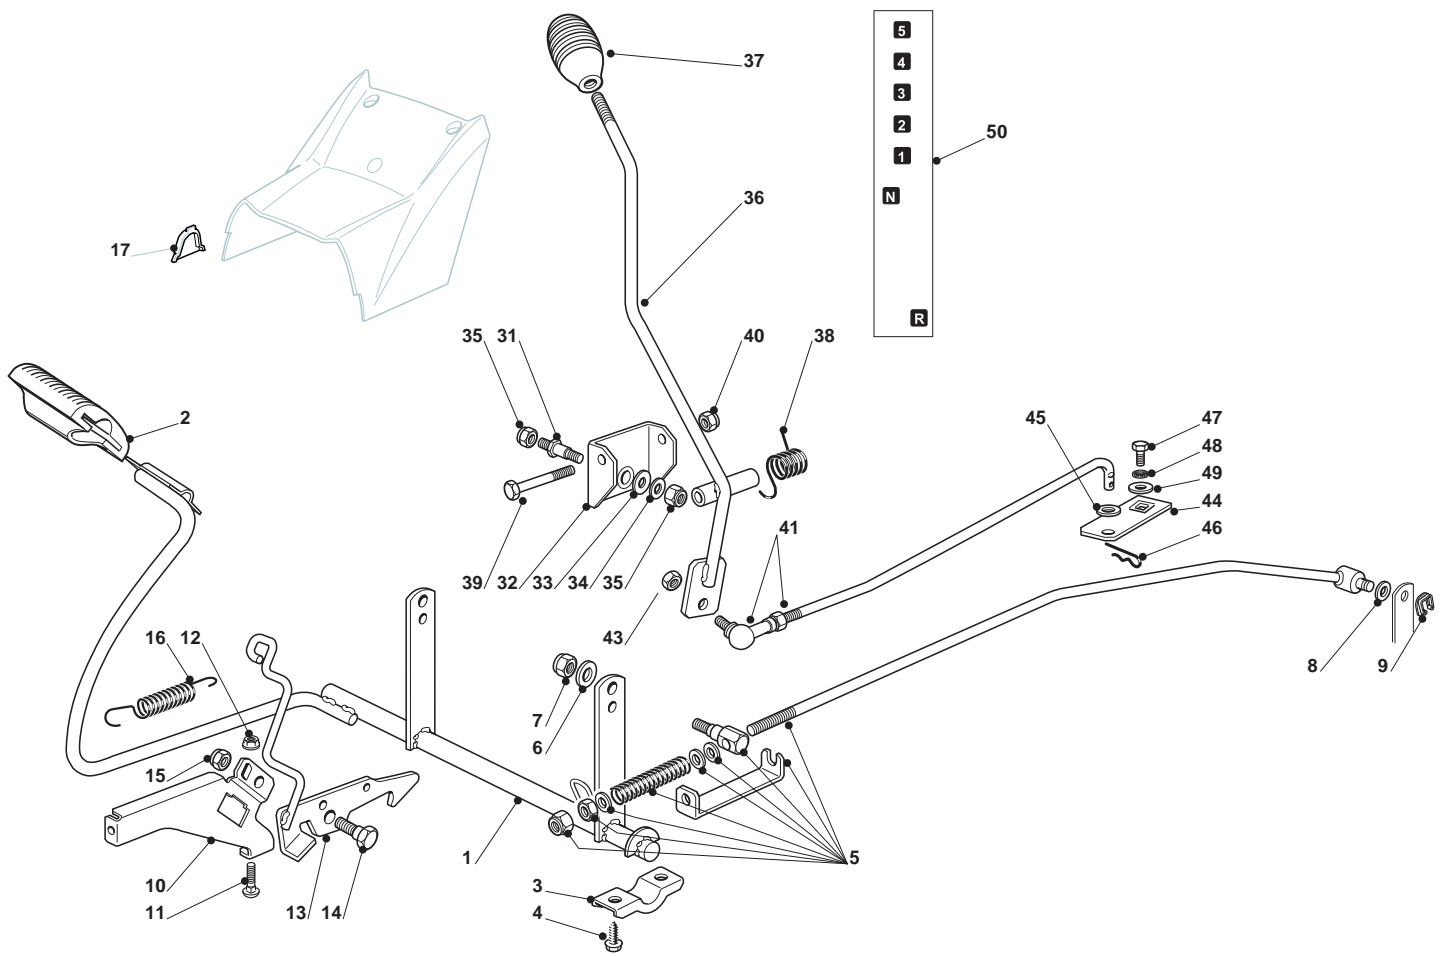

Brake And Gearbox Controls							
POS	CODE	Q.TY	DESCRIZIONE	DESCRIPTION	DESCRIPTION	BESCHREIBUNG	NOTES
1	382500035/0	1	Pedale	Pedal	Pedal	Pedal	
2	25110269/0	1	Copristaffa	Clamp Cover	Couvre Etrier	Bridedeckel	
3	27546015/1	2	Piastrina	Plate	Plaque	Platte	
4	12729601/1	4	Vite	Screw	Vis	Schraube	
5	382000541/1	1	Asta	Rod	Barre	Stange	
6	12523040/0	1	Rosetta	Washer	Rondelle	Scheibe	
7	12154510/0	1	Dado	Nut	Ecrou	Mutter	
8	12521350/0	1	Rondella	Washer	Rondelle	Scheibe	
9	12436050/0	1	Piastrina	Plate	Plaque	Platte	
10	25785261/0	1	Supporto	Support	Support	Halter	
11	12815200/0	2	Vite	Screw	Vis	Schraube	
12	12292102/0	2	Dado	Nut	Ecrou	Mutter	
13	82000531/0	1	Asta	Rod	Barre	Stange	
14	22524970/2	1	Perno	Pin	Pivot	Bolzen	
15	12155000/0	1	Dado	Nut	Ecrou	Mutter	
16	25430213/0	1	Molla	Spring	Ressort	Feder	
17	25207172/0	1	Piastrina (Mecc.)	Plate (Mech.)	Plaque (Mec.)	Platte (Mech.)	
31	25510035/0	1	Perno	Pin	Pivot	Bolzen	
32	82774247/0	1	Staffa	Clamp	Etrier	Bride	
33	22672152/0	1	Rondella	Washer	Rondelle	Scheibe	
34	12523060/0	1	Rondella	Washer	Rondelle	Scheibe	
35	12155010/0	2	Dado	Nut	Ecrou	Mutter	
36	382318247/0	1	Leva	Gearshift	Levier	Hebel	
37	25394510/0	1	Manopola	Knob	Poignee	Knopf	
38	25430258/0	1	Molla	Spring	Ressort	Feder	
39	12692050/0	1	Vite	Screw	Vis	Schraube	
40	12155000/0	1	Dado	Nut	Ecrou	Mutter	
41	382000545/0	1	Asta	Rod	Barre	Stange	
43	12155000/0	1	Dado	Nut	Ecrou	Mutter	
44	382000619/0	1	Leva	Gearshift	Levier	Hebel	
45	12521340/0	1	Rosetta	Washer	Rondelle	Scheibe	
46	24487997/0	1	Coppiglia	Cotter Pin	Goupille	Splint	
47	12735520/0	1	Vite	Screw	Vis	Schraube	
48	12540040/0	1	Rosetta	Washer	Rondelle	Scheibe	
49	22680009/0	1	Rondella	Washer	Rondelle	Scheibe	
50	14361447/0	1	Etichetta	Label	Etiquette	Klebzettel