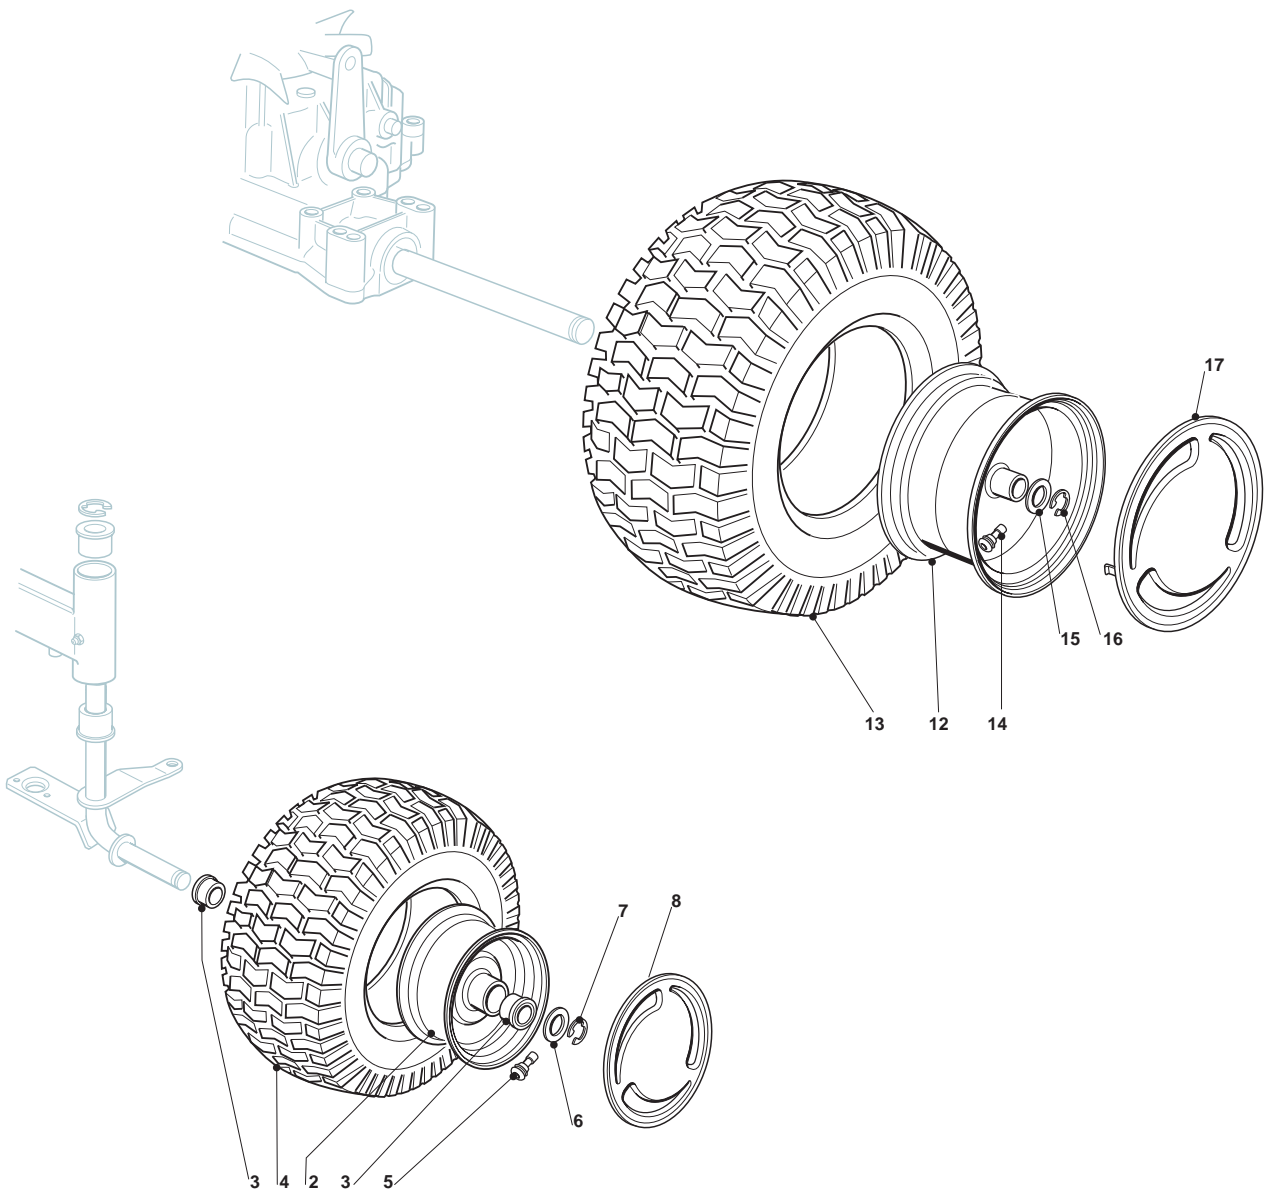

Wheels							
POS	CODE	Q.TY	DESCRIZIONE	DESCRIPTION	DESCRIPTION	BESCHREIBUNG	NOTES
2	182000598/0	2	Cerchio Ruota	Rimm	Bandage Roue	Vorderrad Felger	
3	25122200/2	4	Cuscinetto	Bearing	Roulement	Lager	
4	125590014/0	2	Pneumatico 13 "	Tyre 13 "	Pneu 13 "	Reifen 13 "	
4	127590066/0	2	Pneumatico 15"	Tyre 15"	Pneu 15"	Reifen 15"	
5	25950000/0	2	Valvola	Valve	Soupape	Ventil	
6	25670005/1	2	Rosetta	Washer	Rondelle	Scheibe	
7	12001000/0	2	Anello Elastico	Snap Ring	Anneau Ressort	Sprengring	
8	82110252/0	2	Coprinozzo	Hub Cover	Couvre Moyeu	Nabendeckel	
12	182000599/0	2	Cerchio Ruota	Rimm	Bandage Roue	Hintrerrad Felger	
13	125590015/0	2	Pneumatico	Shoe	Pneu	Reifen	
14	25950000/0	2	Valvola	Valve	Soupape	Ventil	
15	25670005/1	2	Rosetta	Washer	Rondelle	Scheibe	
16	12001010/0	2	Anello Elastico	Snap Ring	Anneau Ressort	Sprengring	
17	82110253/0	2	Copri ruota Post.	Rear Wheel Deck	Couvre Roue Post.	Hinterraddeckel