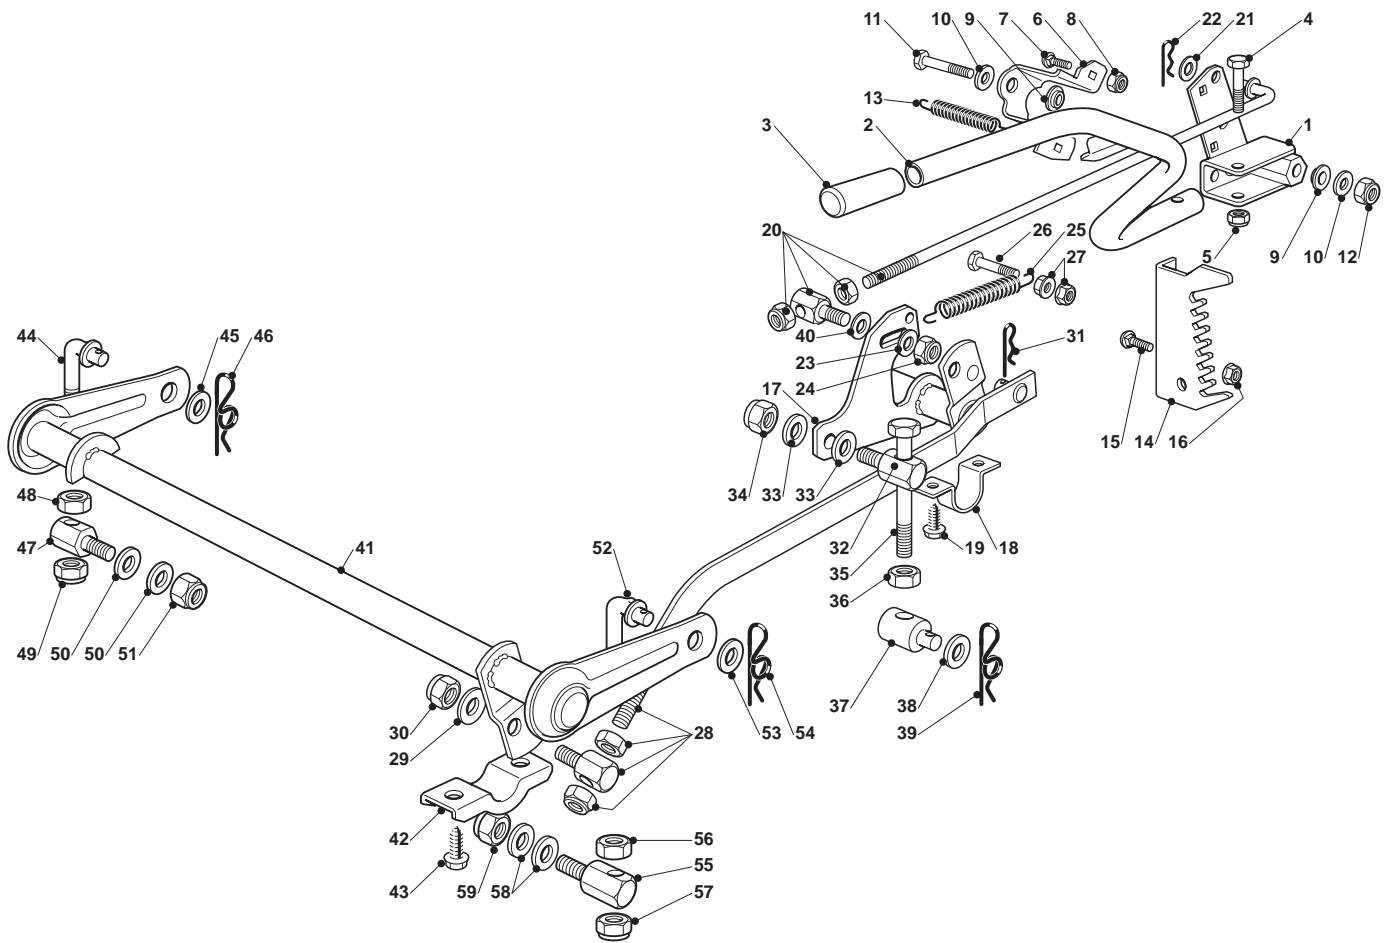

Cutting Plate Lifting							
POS	CODE	Q.TY	DESCRIZIONE	DESCRIPTION	DESCRIPTION	BESCHREIBUNG	NOTES
1	82774249/0	1	Staffa	Clamp	Bride	Bride	
2	382318219/1	1	Leva	Lever	Levier	Hebel	
3	25394508/0	1	Manopola	Handle	Poingee	Griff	
4	12674700/0	1	Vite	Screw	Vis	Schraube	
5	12154510/0	1	Dado	Nut	Ecrou	Mutter	
6	25650113/0	1	Piastrina	Plate	Plaque	Platte	
7	12818690/0	2	Vite	Screw	Vis	Schraube	
8	12155000/0	2	Dado	Nut	Ecrou	Mutter	
9	22041980/0	2	Bussola	Bush	Douille	Büchse	
10	12523060/0	2	Rondella	Washer	Rondelle	Scheibe	
11	12691600/0	1	Vite	Screw	Vis	Schraube	
12	12155000/0	1	Dado	Nut	Ecrou	Mutter	
13	25430259/0	1	Molla	Spring	Ressort	Feder	
14	25735511/0	1	Settore	Sector	Secteur	Sektor	
15	12818690/0	2	Vite	Screw	Vis	Schraube	
16	12293201/0	2	Dado	Nut	Ecrou	Mutter	
17	82000387/0	1	Asse Sollevamento	Axle	Axe	Achse	
18	325547041/1	2	Piastrina	Plate	Plaque	Platte	
19	12731580/0	4	Vite	Screw	Vis	Schraube	
20	382000618/0	1	Asta	Rod	Tige	Stab	
21	25670011/0	1	Rondella	Washer	Rondelle	Scheibe	
22	24487998/0	1	Coppiglia	Cotter Pin	Goupille	Splint	
23	12523040/0	1	Rosetta	Washer	Rondelle	Scheibe	
24	12154210/0	1	Dado	Nut	Ecrou	Mutter	
25	22446402/0	1	Molla	Spring	Ressort	Feder	
26	12792410/0	1	Vite	Screw	Vis	Schraube	
27	12292102/0	2	Dado	Nut	Ecrou	Mutter	
28	382000589/0	1	Asta Collegamento	Connecting Rod	Tige De Connexion	Verbindungsstab	
29	25670008/1	2	Rondella	Washer	Rondelle	Scheibe	
30	12156602/0	1	Dado	Nut	Ecrou	Mutter	
31	24487998/0	1	Coppiglia	Cotter Pin	Goupille	Splint	
32	25510070/0	1	Perno	Pin	Pivot	Bolzen	
33	25670008/1	2	Rondella	Washer	Rondelle	Scheibe	
34	12156602/0	1	Dado	Nut	Ecrou	Mutter	
35	125840031/0	2	Tirante	Tie Rod	Tirant	Kupplung	
36	12295200/0	2	Dado	Nut	Ecrou	Mutter	
37	25510070/0	2	Perno	Pin	Pivot	Bolzen	
38	12523090/0	2	Rondella	Washer	Rondelle	Scheibe	
39	24487998/0	2	Coppiglia	Cotter Pin	Goupille	Splint	
40	12521360/0	2	Rondella	Washer	Rondelle	Scheibe	
41	382000587/0	1	Asse Sollevamento	Axle	Axe	Achse	
42	27546015/1	2	Piastrina	Plate	Plaque	Platte	
43	12731350/0	4	Vite	Screw	Vis	Schraube	
44	25840024/0	1	Tirante	Tie Rod	Tirant	Spannstange	
45	25670008/1	1	Rondella	Washer	Rondelle	Scheibe	
46	24487998/0	1	Coppiglia	Cotter Pin	Goupille	Splint	
47	25510098/0	1	Perno	Pin	Pivot	Bolzen	
48	12295200/0	1	Dado	Nut	Ecrou	Mutter	
49	12156602/0	1	Dado	Nut	Ecrou	Mutter	
50	25670008/1	2	Rondella	Washer	Rondelle	Scheibe	
51	12156602/0	1	Dado	Nut	Ecrou	Mutter	
52	25840025/0	1	Tirante	Tie Rod	Tirant	Spannstange	
53	25670008/1	1	Rondella	Washer	Rondelle	Scheibe	
54	24487998/0	1	Coppiglia	Cotter Pin	Goupille	Splint	
55	25510090/0	1	Perno	Pin	Pivot	Bolzen	
56	12295200/0	1	Dado	Nut	Ecrou	Mutter	
57	12156602/0	1	Dado	Nut	Ecrou	Mutter	
58	25670008/1	2	Rondella	Washer	Rondelle	Scheibe	
59	12156602/0	1	Dado	Nut	Ecrou	Mutter