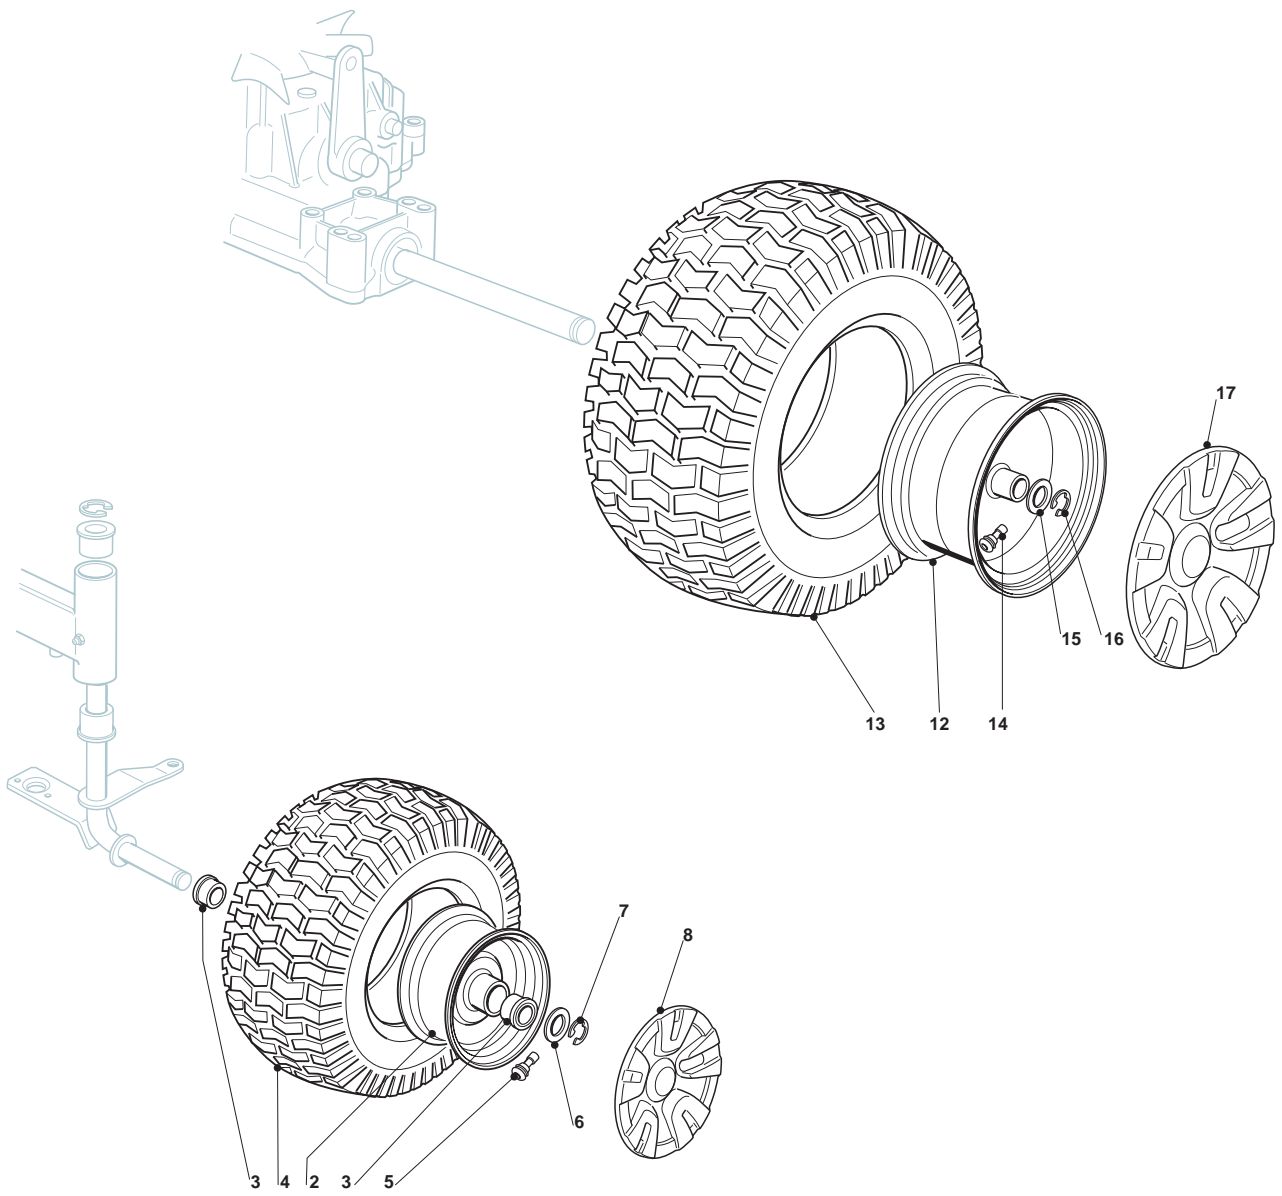

Wheels							
POS	CODE	Q.TY	DESCRIZIONE	DESCRIPTION	DESCRIPTION	BESCHREIBUNG	NOTES
2	182000598/0	2	Cerchio Ruota	Rimm	Bandage Roue	Vorderrad Felger	
3	25122200/2	4	Cuscinetto	Bearing	Roulement	Lager	
4	125590014/0	2	Pneumatico 13 "	Tyre 13 "	Pneu 13 "	Reifen 13 "	
4	127590066/0	2	Pneumatico 15"	Tyre 15"	Pneu 15"	Reifen 15"	
5	25950000/0	2	Valvola	Valve	Soupape	Ventil	
6	25670005/1	2	Rosetta	Washer	Rondelle	Scheibe	
7	12001000/0	2	Anello Elastico	Snap Ring	Anneau Ressort	Sprengring	
8	82110274/0	2	Coprinozzo	Hub Cover	Couvre Moyeu	Nabendeckel	
12	182000599/0	2	Cerchio Ruota	Rimm	Bandage Roue	Hintrerrad Felger	
13	125590015/0	2	Pneumatico	Shoe	Pneu	Reifen	
14	25950000/0	2	Valvola	Valve	Soupape	Ventil	
15	25670005/1	2	Rosetta	Washer	Rondelle	Scheibe	
16	12001010/0	2	Anello Elastico	Snap Ring	Anneau Ressort	Sprengring	
17	82110275/0	2	Copri ruota Post.	Rear Wheel Deck	Couvre Roue Post.	Hinterraddeckel