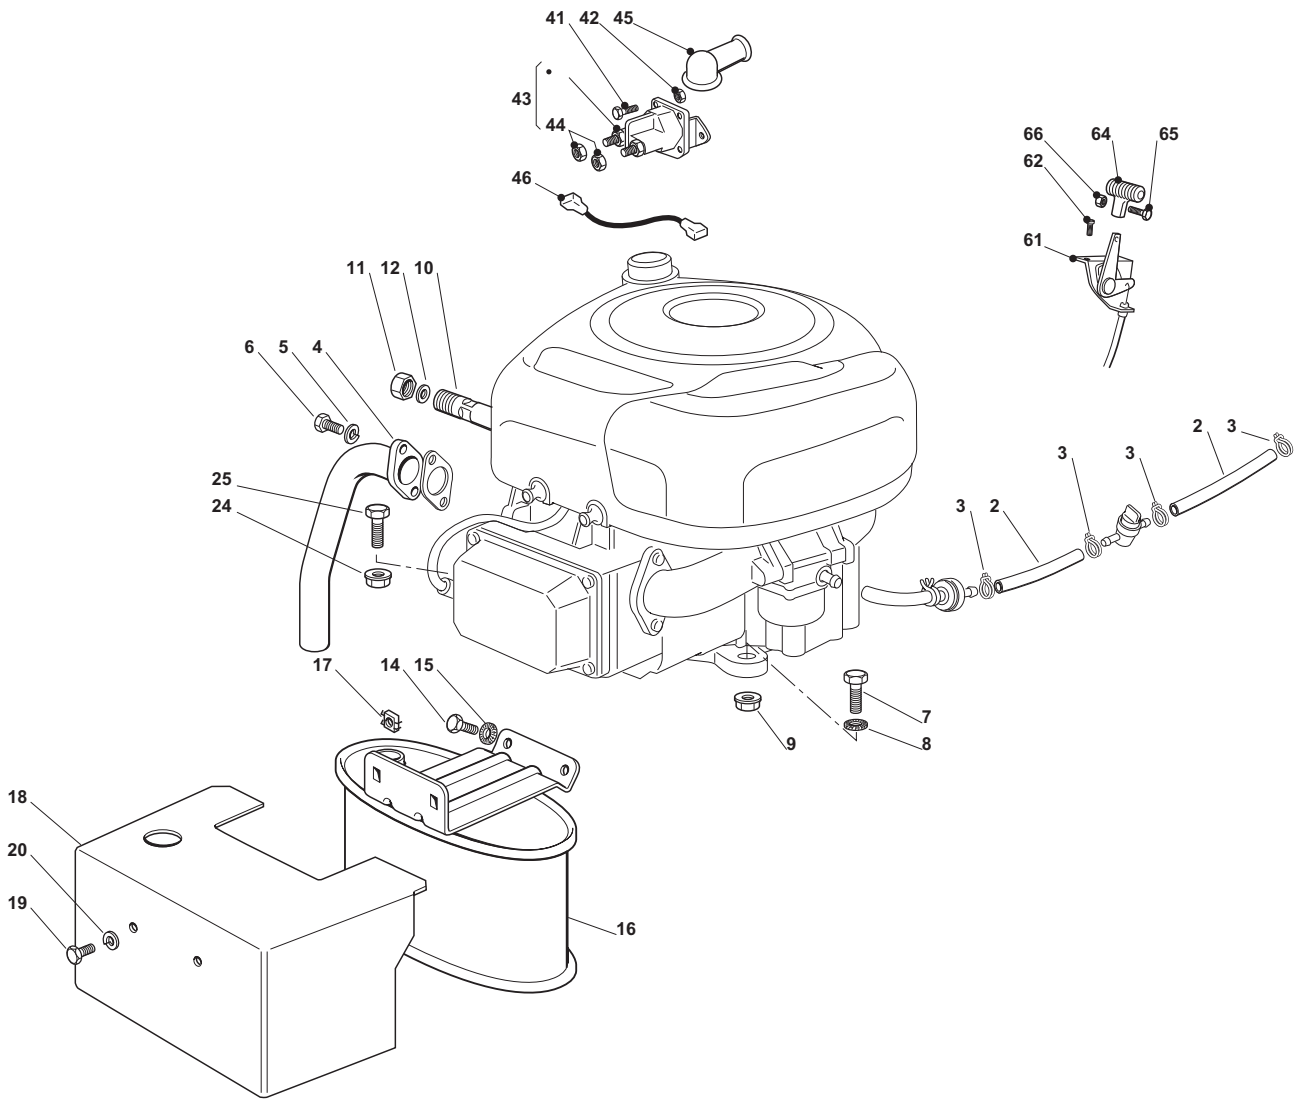

Engine - B&S 11.5 - 12.5 - 13.5 HP

POS	CODE	Q.TY	DESCRIZIONE	DESCRIPTION	DESCRIPTION	BESCHREIBUNG	NOTES
2	25869057/0	1	Tubo Collegamento (1000 Mm)	Connecting Tube (1000 Mm)	Tube De Connexion (1000 Mm)	Verbindungsrohr (1000 Mm)	
3	18375051/1	4	Fascetta	Fair Led	Fixation De Cable	Kabelbefestigung	
4	18738224/0	1	Tubo Scarico	Exhaust Tube	Tube Echappement	Abgasungrohr	
5	12583500/0	2	Grower	Grower	Grower	Grower	
6	12735530/0	2	Vite	Screw	Vis	Schraube	
7	12691115/0	1	Vite	Screw	Vis	Schraube	
8	12540260/0	1	Rondella	Washer	Rondelle	Scheibe	
9	12154210/0	1	Dado	Nut	Ecrou	Mutter	
10	25598050/0	1	Prolunga Scarico Olio	Oil Discharge Extension	Extension Dech. Huile	Öl Abfluss	
11	18737849/0	1	Tappo Per Prolunga	Oil Cap	Bouchon Huile	Oelverschluss	
12	18401001/1	1	Guarnizione	Oil Seal	Garniture	Dichtung	
14	12793102/0	2	Vite	Screw	Vis	Schraube	
15	12540260/0	2	Rondella	Washer	Rondelle	Scheibe	
16	182750010/0	1	Silenziatore	Muffler	Silenceux	Auspuff	
17	12360425/0	2	Dado	Nut (Mech.)	Ecrou	Mutter	
18	82598009/2	1	Protezione	Guard	Protection	Schutzze	
19	12792611/0	2	Vite	Screw	Vis	Schraube	
20	12583500/0	2	Grower	Grower	Grower	Grower	
24	12154210/0	3	Dado	Nut	Ecrou	Mutter	
25	12691100/0	3	Vite	Screw	Vis	Schraube	
41	12791213/1	2	Vite	Screw	Vis	Schraube	
42	12292102/0	2	Dado	Nut	Ecrou	Mutter	
43	18736110/0	1	Relé Avviamento	Starter Relay	Relais D'Allumage	Anlassrelais	
44	12360352/0	2	Dado	Nut	Ecrou	Mutter	
45	18564864/1	1	Cappuccio	Protection	Capuchon	Stecker	
46	25065017/0	1	Cavo Relé Avv.	Cable	Cable	Kabel	
61	82000200/1	1	Acceleratore	Accelerator	Accelérateur	Gas Zug	
62	125943012/0	2	Vite	Screw	Vis	Schraube	
64	25394501/0	1	Manopolina	Handle	Poigne	Griff	
65	12726388/0	1	Vite	Screw	Vis	Schraube	
66	12290800/0	1	Dado	Nut	Ecrou	Mutter