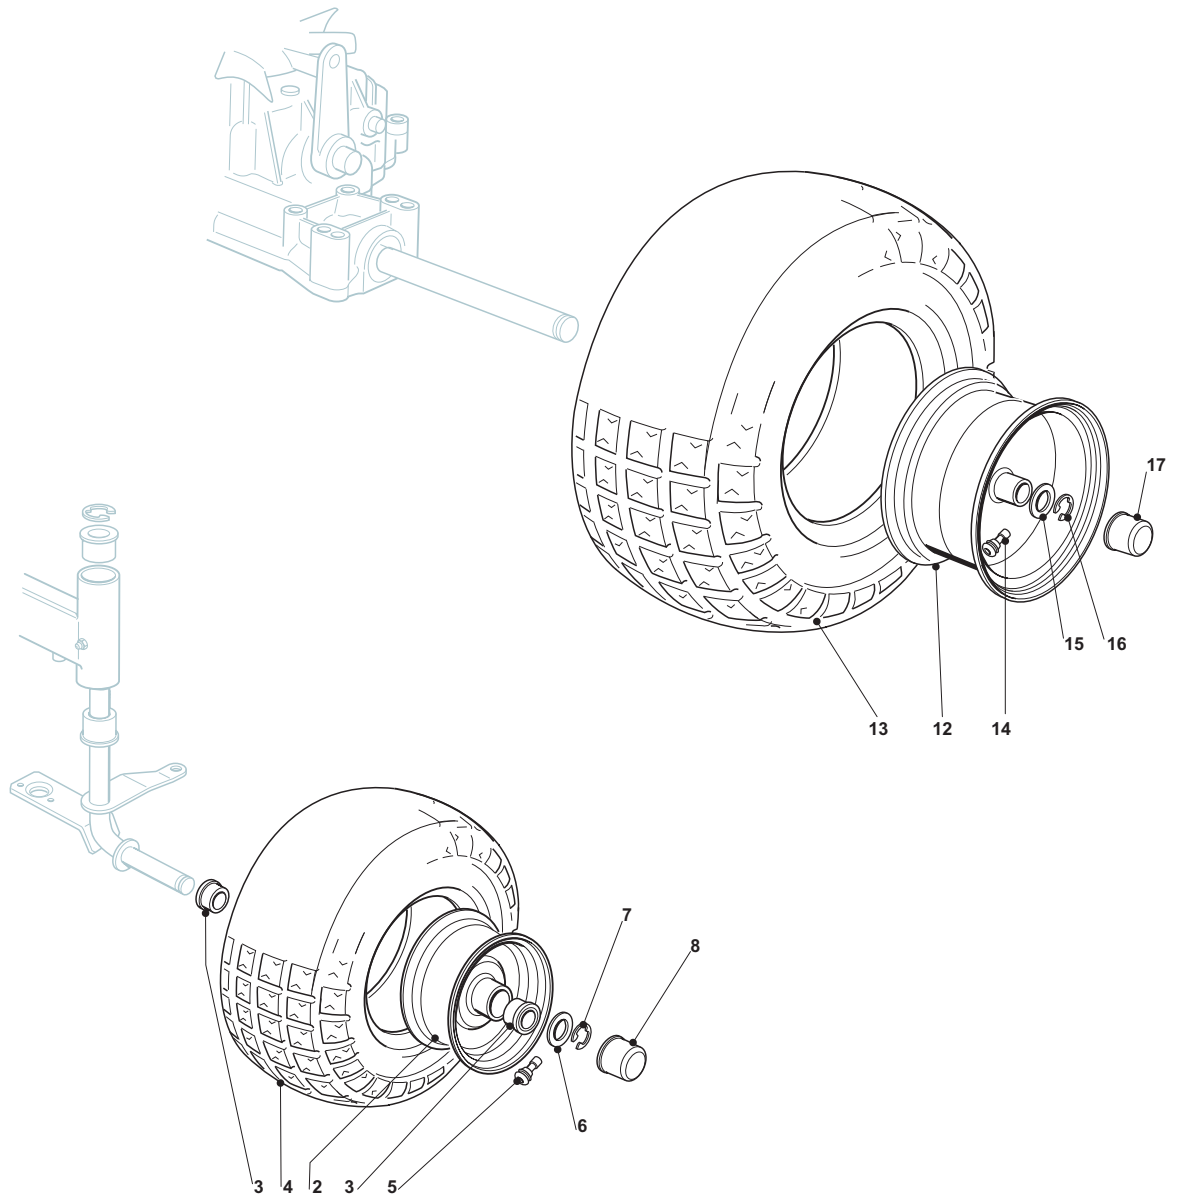

Wheels							
POS	CODE	Q.TY	DESCRIZIONE	DESCRIPTION	DESCRIPTION	BESCHREIBUNG	NOTES
2	82000590/1	2	Cerchio Ruota	Rimm	Bandage Roue	Vorderrad Felger	
3	25122200/2	4	Cuscinetto	Bearing	Roulement	Lager	
4	125590020/0	2	Pneumatico 15"	Tyre 15"	Pneu 15"	Reifen 15"	
5	25950000/0	2	Valvola	Valve	Soupape	Ventil	
6	25670005/1	2	Rosetta	Washer	Rondelle	Scheibe	
7	12001000/0	2	Anello Elastico	Snap Ring	Anneau Ressort	Sprengring	
8	22110230/0	2	Coprinozzo	Hub Cover	Couvre Moyeu	Nabendeckel	
12	82000592/0	2	Cerchio Ruota	Rimm	Bandage Roue	Hinterrad Felger	
13	125590022/0	2	Pneumatico	Tyre	Pneu	Reifen	
14	25950000/0	2	Valvola	Valve	Soupape	Ventil	
15	25670005/1	2	Rosetta	Washer	Rondelle	Scheibe	
16	12001010/0	2	Anello Elastico	Snap Ring	Anneau Ressort	Sprengring	
17	22110230/0	2	Coprinozzo	Hub Cover	Couvre Moyeu	Nabendeckel