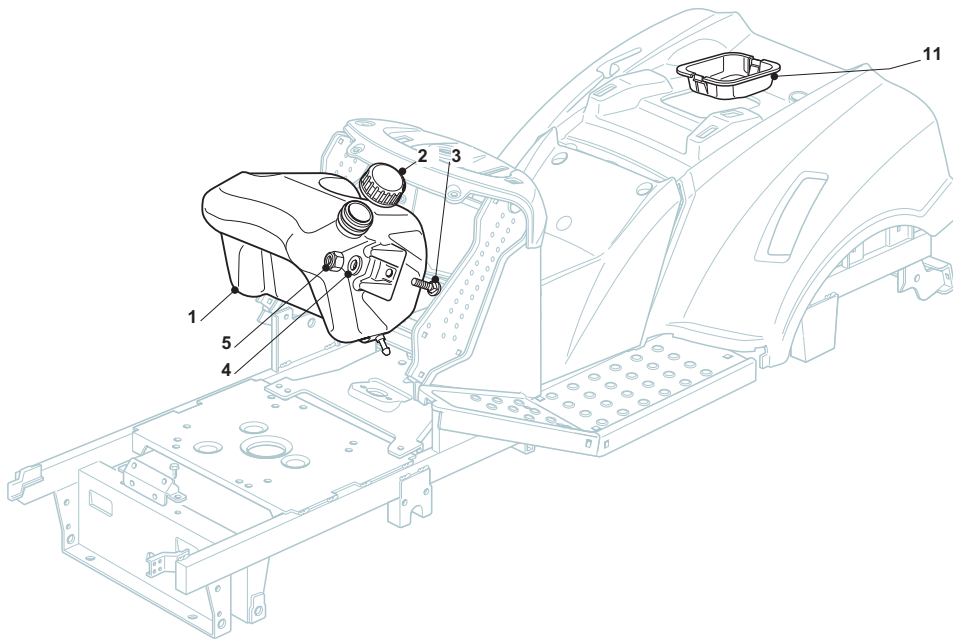

Tank							
POS	CODE	Q.TY	DESCRIZIONE	DESCRIPTION	DESCRIPTION	BESCHREIBUNG	NOTES
1	325735128/0	1	Serbatoio	Tank	Reservoir	Tank	
2	25795000/1	1	Tappo	Cap	Bouchon	Tankverschluss	
3	12815210/0	2	Vite	Screw	Vis	Schraube	
4	325160039/0	2	Distanziale	Spacer	Entretoise	Entfernungsstück	
5	12154510/0	2	Dado	Nut	Ecrou	Mutter	
11	325207176/0	1	Vaschetta	Basin	Cuvette	Wanne