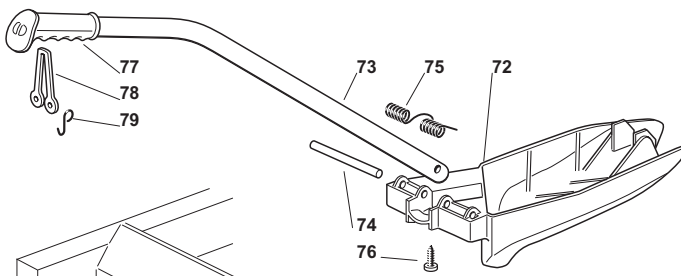

Optionals On Request							
POS	CODE	Q.TY	DESCRIZIONE	DESCRIPTION	DESCRIPTION	BESCHREIBUNG	NOTES
3	25510022/0	2	Perno	Pin	Pivot	Bolzen	
4	24487998/0	2	Coppiglia	Cotter Pin	Goupille	Splint	
5	82180062/0	1	Dotazione Viteria	Screws Outfit	Ensemble Des Vis	Schraubenausrüstung	
22	25519997/1	1	Peso	Weight	Poids	Gewicht	
23	12760520/0	3	Vite	Screw	Vis	Schraube	
24	12155000/0	3	Dado	Nut	Ecrou	Mutter	
42	25510021/1	1	Perno	Pin	Pivot	Bolzen	
43	24487999/0	1	Coppiglia	Cotter Pin	Goupille	Split	
51	182180090/0	1	Carica Batterie	Battery Charger	Chargeur De Batteries	Batterieladegerät	EU plug
51	182180091/0	1	Carica Batterie (U.K.)	Battery Charger (U.K.)	Chargeur De Batteries (U.K.)	Batterieladegerät (U.K.)	UK plug
72	25140093/0	1	Deflettore	Deflector	Deflecteur	Abweiser	
73	25394007/0	1	Manico	Handle	Guidon	Stiel	
74	25510077/0	1	Perno	Pin	Pivot	Bolzen	
75	25430245/0	1	Molla	Spring	Ressort	Feder	
76	12735410/0	1	Vite	Screw	Vis	Schraube	
77	25280000/1	1	Impugnatura	Handgrip	Branche	Griff	
78	25840011/1	1	Tirante In Gomma	Elastic Tie-Rod	Tirant Elastique	Elastische Zugstäbe	
79	25253004/0	2	Gancio	Hook	Crochet	Haken