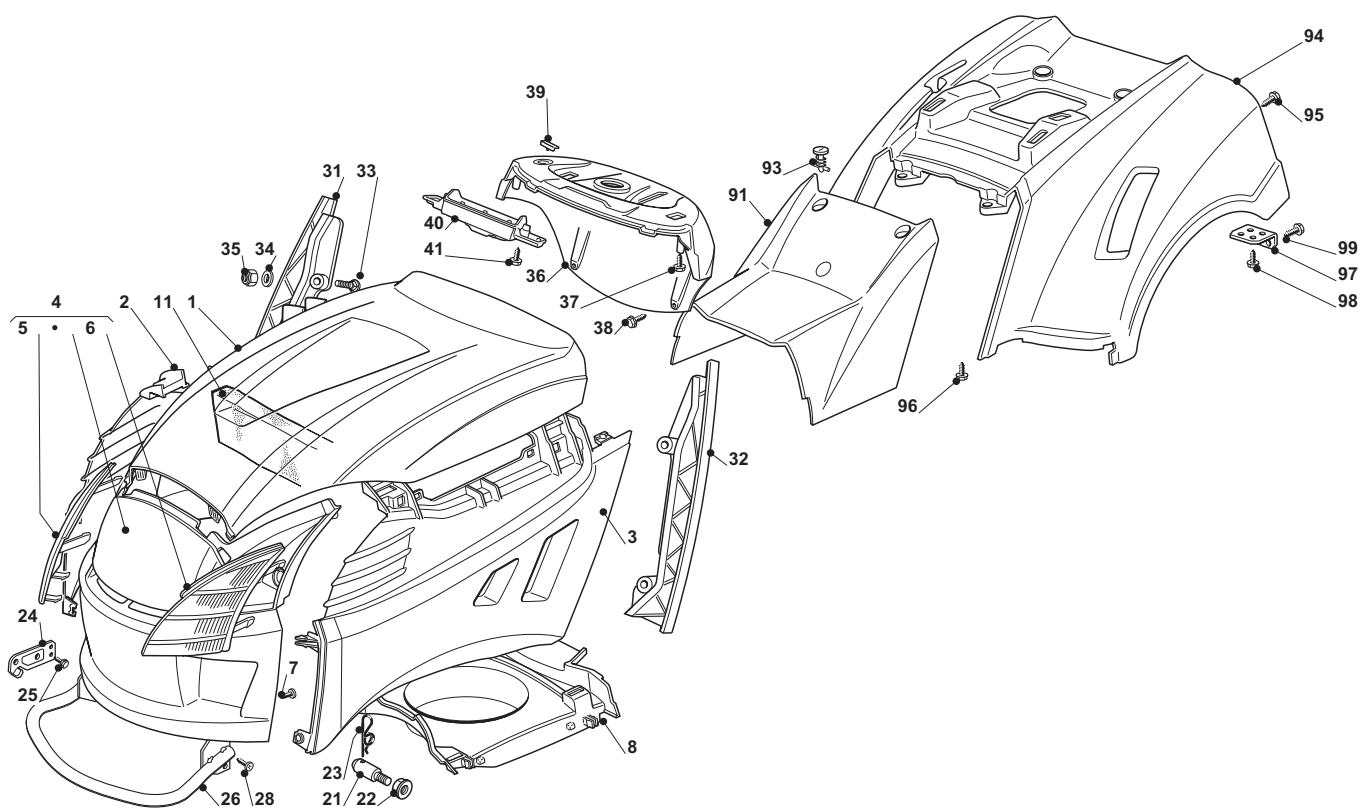

Body							In parts list notes identify as model NJX
POS	CODE	Q.TY	DESCRIZIONE	DESCRIPTION	DESCRIPTION	BESCHREIBUNG	NOTES
1	25076858/0	1	Cofano Superiore Rosso	Upper Engine Hood	Capot Superieure	Oberhaubesatz	
2	325207120/1	1	Cofano Parte Dx	Hood, Right	Capot Droite	Rechte Haube	
3	325207121/1	1	Cofano Parte Sx	Hood, Left	Capot Gauche	Linke Haube	
4	82394607/0	1	Cofano Frontale	Hood, Front	Capot Avant	Vorde Haube	
5	25410874/0	1	Mascherina Destra	Right Grill	Panneau Droite	Rechter Schutz	
6	25410875/0	1	Mascherina Sinistra	Left Grill	Panneau Gauche	Linker Schutz	
7	12735405/0	6	Vite	Screw	Vis	Schraube	
8	25108025/0	1	Convogliatore	Conveyor	Convoyeur	Konveyor	
11	25730016/0	1	Separatore Aspiraz. (Honda)	Intake Separator (Honda)	Separateur Aspirat. (Honda)	Augenabscheider (Honda)	only for model with B&S, Kohler engine
11	125730018/0	1	Separatore Aspiraz.	Intake Separator	Separateur Aspirat.	Augenabscheider	only for model with GGP engine
21	25510068/0	2	Perno	Pin	Pivot	Bolzen	
22	12293201/0	2	Dado	Nut	Ecrou	Mutter	
23	24487998/0	1	Coppiglia	Cotter Pin	Goupille	Splint	
24	325547109/2	2	Piastrina	Plate	Plaque	Platte	
24	325547109/2	2	Piastrina	Plate	Plaque	Platte	
25	12731580/0	4	Vite	Screw	Vis	Schraube	
26	382869029/1	1	Protezione Silenziatore	Muffler Protection	Protection Silencieux	Auspuffschutz	
28	12734995/0	4	Vite	Screw	Vis	Schraube	
31	25599012/0	1	Supp. Cruscotto Destro	Right Dashboard Supp.	Support Tableau Droite	Rechter Konsolehalter	
32	25599013/0	1	Supp. Cruscotto Sin.	Left Dashboard Supp.	Support Tableau Gauche	Linker Konsolehalter	
33	12815221/0	4	Vite	Screw	Vis	Schraube	
34	12521330/0	4	Rosetta	Washer	Rondelle	Scheibe	
35	12154510/0	4	Dado	Nut	Ecrou	Mutter	
36	325120188/2	1	Cruscotto	Dashboard, Black	Tableau De Bord	Konsole	
36	325120191/2	1	Cruscotto, Rosso	Dashboard, Red	Tableau De Bord	Konsole	
37	12728440/0	2	Vite	Screw	Vis	Schraube	
38	12735402/0	2	Vite	Screw	Vis	Schraube	
39	25260000/0	2	Gommino	Grommet	Protection	Schutz	
40	25600074/0	1	Protezione Scheda	Card Protection	Protection De Carte	Karteschutz	
41	12735402/0	2	Vite	Screw	Vis	Schraube	
91	325110363/0	1	Copertura Centrale, Rosso	Cover, Red	Couvre, Rouge	Kappe, Rot	
93	125580020/2	2	Perno	Pivot	Goujon	Stift	
94	25110322/0	1	Copertura Ruote, Rosso	Wheels Cover, Red	Couvre-Roues, Rouge	Radenkappe, Rot	
95	12735402/0	4	Vite	Screw	Vis	Schraube	
96	12735402/0	2	Vite	Screw	Vis	Schraube	
97	25755041/0	2	Squadretta	Bracket	Equerre-Support	Winkel	
98	12728686/0	4	Vite	Screw	Vis	Schraube	
99	12735110/0	2	Vite	Screw	Vis	Schraube