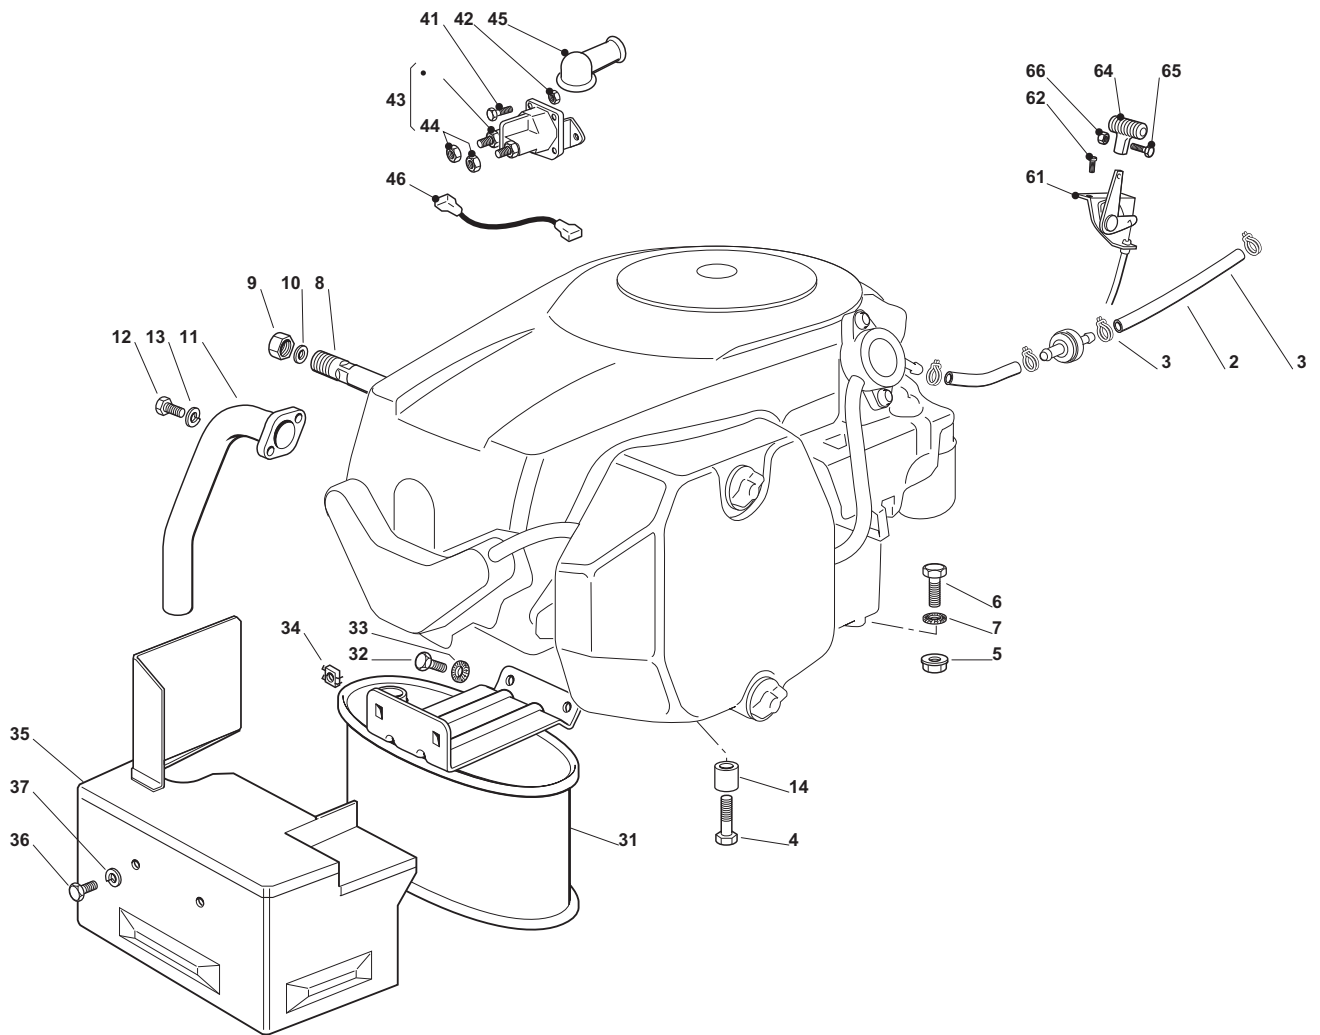

Engine - Kohler 16 HP							
POS	CODE	Q.TY	DESCRIZIONE	DESCRIPTION	DESCRIPTION	BESCHREIBUNG	NOTES
2	25869057/0	1	Tubo Collegamento (1000 Mm)	Connecting Tube (1000 Mm)	Tube De Connexion (1000 Mm)	Verbindungsrohr (1000 Mm)	
3	18375051/1	2	Fascetta	Fair Led	Fixation De Cable	Kabelbefestigung	
4	112735108/1	3	Vite	Screw	Vis	Schraube	
5	12154210/0	1	Dado	Nut	Ecrou	Mutter	
6	12691115/0	1	Vite	Screw	Vis	Schraube	
7	12540260/0	1	Rondella	Washer	Rondelle	Scheibe	
8	27598060/0	1	Prolunga Scarico Olio	Oil Discharge Extension	Extension Dech. Huile	Öl Abfluss	
9	18737849/0	1	Tappo Per Prolunga	Oil Cap	Bouchon Huile	Oelverschluss	
10	18401001/1	1	Guarnizione	Oil Seal	Garniture	Dichtung	
11	18738227/0	1	Tubo Scarico	Exhaust Tube	Tube Echappement	Abgasungrohr	
12	12735530/0	2	Vite	Screw	Vis	Schraube	
13	12583500/0	2	Grower	Grower	Grower	Grower	
14	25160035/0	3	Distanziale	Spacer	Entretoise	Entfernungsstück	
31	182750010/0	1	Silenziatore	Muffler	Silenceux	Auspuff	
32	12793102/0	2	Vite	Screw	Vis	Schraube	
33	12540260/0	2	Rondella	Washer	Rondelle	Scheibe	
34	12360425/0	2	Dado	Nut (Mech.)	Ecrou	Mutter	
35	82598029/0	1	Protezione	Guard	Protection	Schutze	
36	12792611/0	2	Vite	Screw	Vis	Schraube	
37	12583500/0	2	Grower	Grower	Grower	Grower	
41	12791213/1	2	Vite	Screw	Vis	Schraube	
42	12292102/0	2	Dado	Nut	Ecrou	Mutter	
43	18736110/0	1	Relé Avviamento	Starter Relay	Relais D'Allumage	Anlassrelais	
44	12360352/0	2	Dado	Nut	Ecrou	Mutter	
45	18564864/1	1	Cappuccio	Protection	Capuchon	Stecker	
46	25065017/0	1	Cavo Relé Avv.	Cable	Cable	Kabel	
61	82000200/1	1	Acceleratore	Accelerator	Accelérateur	Gas Zug	
62	125943012/0	2	Vite	Screw	Vis	Schraube	
64	25394501/0	1	Manopolina	Handle	Poigne	Griff	
65	12726388/0	1	Vite	Screw	Vis	Schraube	
66	12290800/0	1	Dado	Nut	Ecrou	Mutter