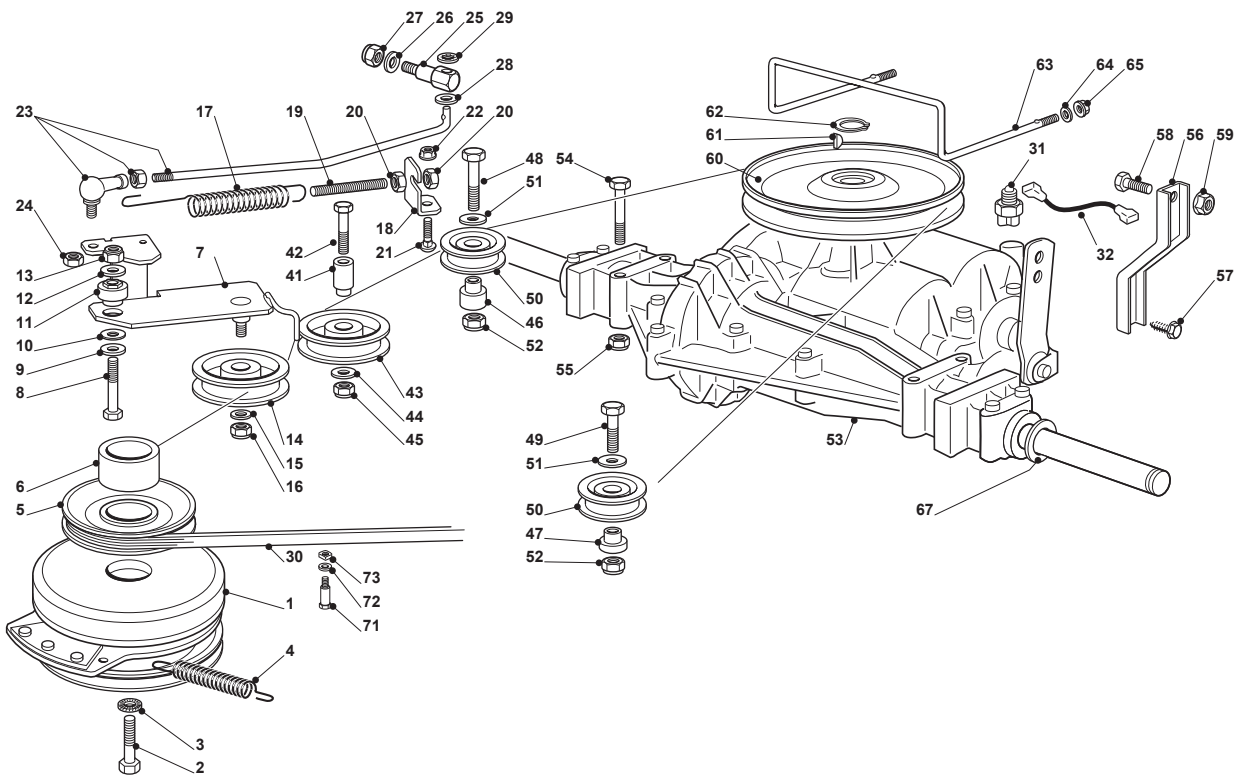

Fig.	Q.ty	Part No	Description	Notes
1	1	118399062/0	Electromagnetic Clutch	
2	1	112737320/0	Screw	
3	1	112543000/0	Washer	
4	1	122430216/0	Tension Spring	
5	1	125601567/0	Pulley	
6	1	125160021/0	Spacer	
7	1	382318217/0	Lever	
8	1	112691115/0	Screw	
9	1	112523060/0	Washer	
10	1	327670055/0	Antifriction Washer	
11	1	125510087/0	Pin	
12	1	112523060/0	Washer	
13	1	112155000/0	Nut	
14	1	125601554/0	Pulley	
15	1	112523060/0	Washer	
16	1	112155000/0	Nut	
17	1	125430260/0	Spring	
18	1	325755049/0	Bracket	
19	1	125840005/0	Tie Rod	
20	2	112293200/0	Nut	
21	1	112818690/0	Screw	
22	1	112293201/0	Nut	
23	1	382820013/0	Tie Rod	
24	1	112155000/0	Nut	
25	1	125510063/0	Pin	
26	2	325670011/0	Antifriction Washer	
27	1	112155000/0	Nut	
28	1	112521350/0	Washer	
29	1	112604899/0	Crown Fastener	
30	1	135062011/0	Belt	
31	1	119410608/1	Neutral Switch (Mech.)	
32	1	125065026/0	Cable	
41	1	125160080/0	Pin	
42	1	112691800/0	Screw	
43	1	325601599/0	Pulley	
44	1	112523060/0	Washer	
45	1	112155000/0	Nut	
46	1	125160014/1	Right Spacer	
47	1	125160018/1	Left Spacer	
48	1	112691200/0	Screw	
49	1	112691100/0	Screw	
50	2	125601588/0	Pulley	
51	2	122671653/0	Washer	
52	2	112155000/0	Nut	
53	1	118400910/2	Transmission	
54	4	112691900/0	Screw	
55	4	112154210/0	Nut	
56	2	325774479/0	Clamp	
57	2	112735150/0	Screw	
58	2	112792611/0	Screw	
59	2	112293201/0	Nut	