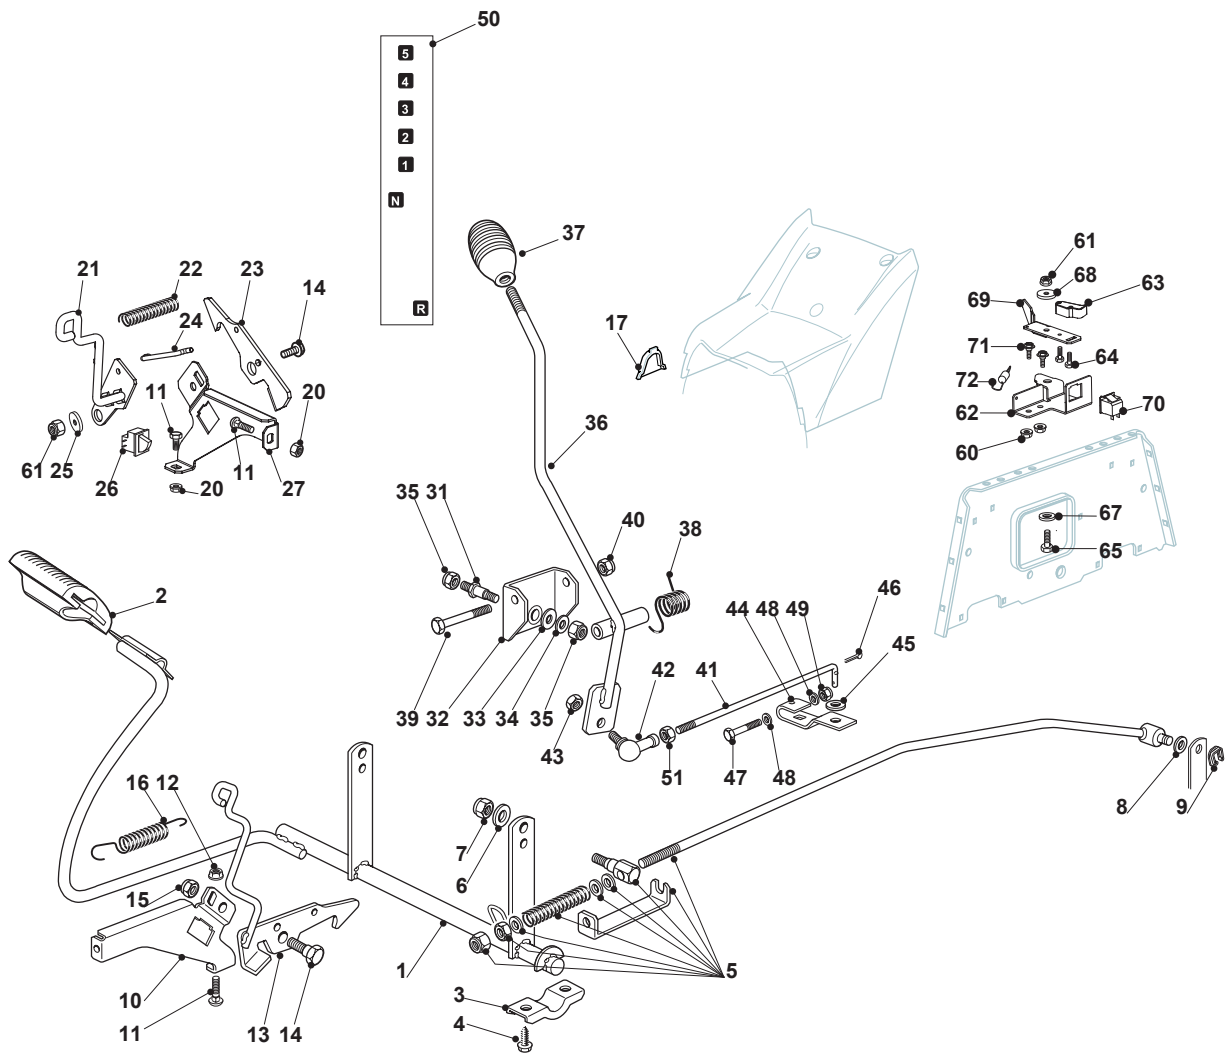

Fig.	Q.ty	Part No	Description	Notes
1	1	382500027/1	Pedal	
2	1	125110269/0	Clamp Cover	
3	2	327546015/2	Plate	
4	4	112729601/1	Screw	
5	1	382000540/1	Rod (Peerless)	
6	1	112523040/0	Washer	
7	1	112154510/0	Nut	
8	1	112521350/0	Washer	
9	1	112436050/0	Plate	
10	1	325785261/0	Support	
11	3	112815200/0	Screw	
12	2	112292102/0	Nut	
13	1	382318289/0	Brake Lever	
14	1	122524970/3	Pin	
15	1	112155000/0	Nut	
16	1	125430213/0	Spring	
17	1	325207172/0	Plate	
18	1	325547377/0	Plate	
19	2	112815210/0	Screw	
20	4	112292102/0	Nut	
21	1	382318289/0	Brake Lever	
22	1	125430213/0	Spring	
23	1	325253007/1	Brake Hook	
24	1	125033119/0	Rod	
25	1	122041980/0	Bushing	
26	1	119410613/0	Microswitch	
27	1	325785261/0	Support	
31	1	125510035/0	Pin	
32	1	382774247/0	Clamp	
33	1	322672152/0	Antifriction Washer	
34	1	112523060/0	Washer	
35	2	112155010/0	Nut	
36	1	382318215/0	Gearshift	
37	1	125394510/0	Knob	
38	1	125430258/0	Spring	
39	1	112692050/0	Screw	
40	1	112155000/0	Nut	
41	1	125033012/0	Rod	
42	1	122746610/0	Joint	
43	1	112155000/0	Nut	
44	1	325318128/1	Gear Lever	
45	1	112521340/0	Washer	
46	1	112141418/0	Cotter Pin	
47	1	112735520/0	Screw	
48	1	112540040/0	Washer	
49	1	112154510/0	Nut	
50	1	114361447/0	Label	
51	1	112293200/0	Nut	
60	4	112293201/0	Nut	
61	2	112155010/0	Nut	
62	1	325785467/0	Micro Switch Bracket	

Fig.	Q.ty	Part No	Description	Notes
63	1	325060034/1	Cam	
64	2	112735404/0	Screw	
65	1	122529662/0	Fulcrum Pin	
67	1	112521371/0	Washer	
68	1	322672152/0	Antifriction Washer	
69	1	325785469/0	Support	
70	1	119410614/0	Microswitch	
71	2	112800815/0	Screw	
72	1	125430213/0	Spring	