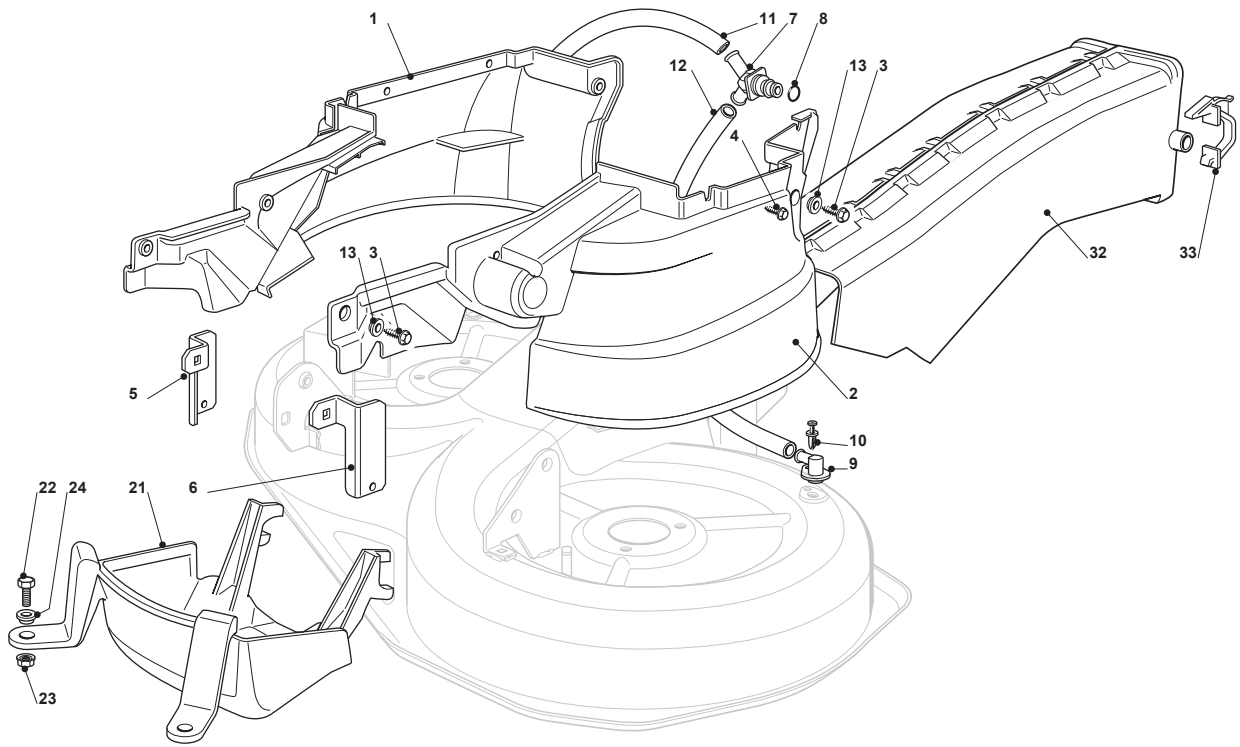

Fig.	Q.ty	Part No	Description	Notes
52	1	125840025/0	Tie Rod	
53	1	325670008/1	Washer	
54	1	124487998/0	Cotter Pin	
55	1	125510090/0	Pin	
56	1	112295200/0	Nut	
57	1	112156602/0	Nut	
58	2	325670008/1	Washer	
59	1	112156602/0	Nut	