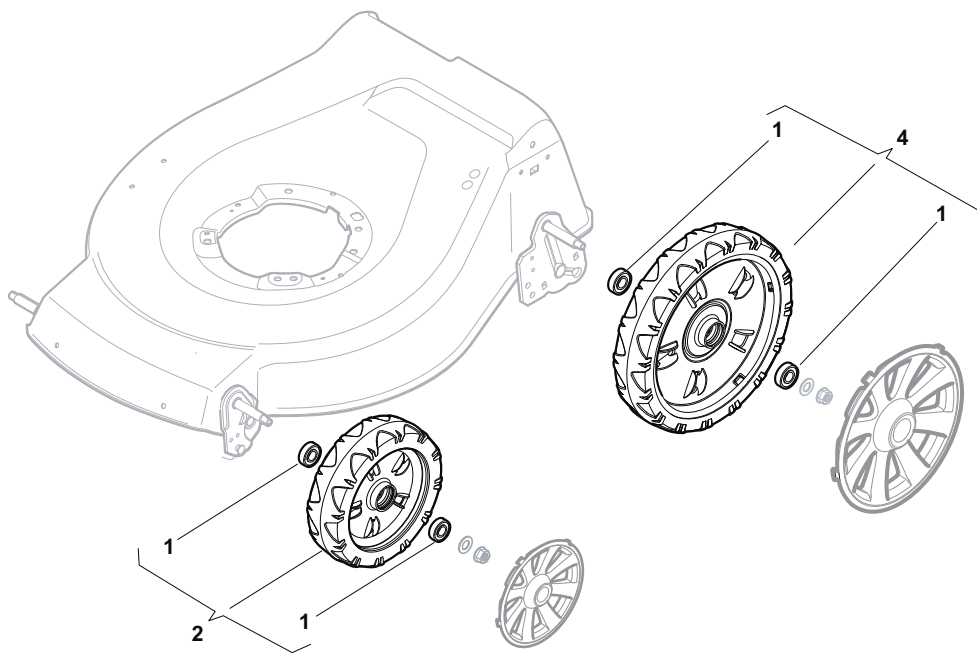

POS	PART. NO	Q.ty	DESCRIPTION	DESCRIZIONE	DESCRIPTION	BESCHREIBUNG	REMARKS
1	119216035/0	8	Bearing	Cuscinetto	Coussinet	Lager	
2	381007416/2	4	Wheel Ø 200	Ruota Ø 200	Roue Ø 200	Rad Ø 200	
4	381007417/2	2	Wheel Ø 280	Ruota Ø 280	Roue Ø 280	Rad Ø 280