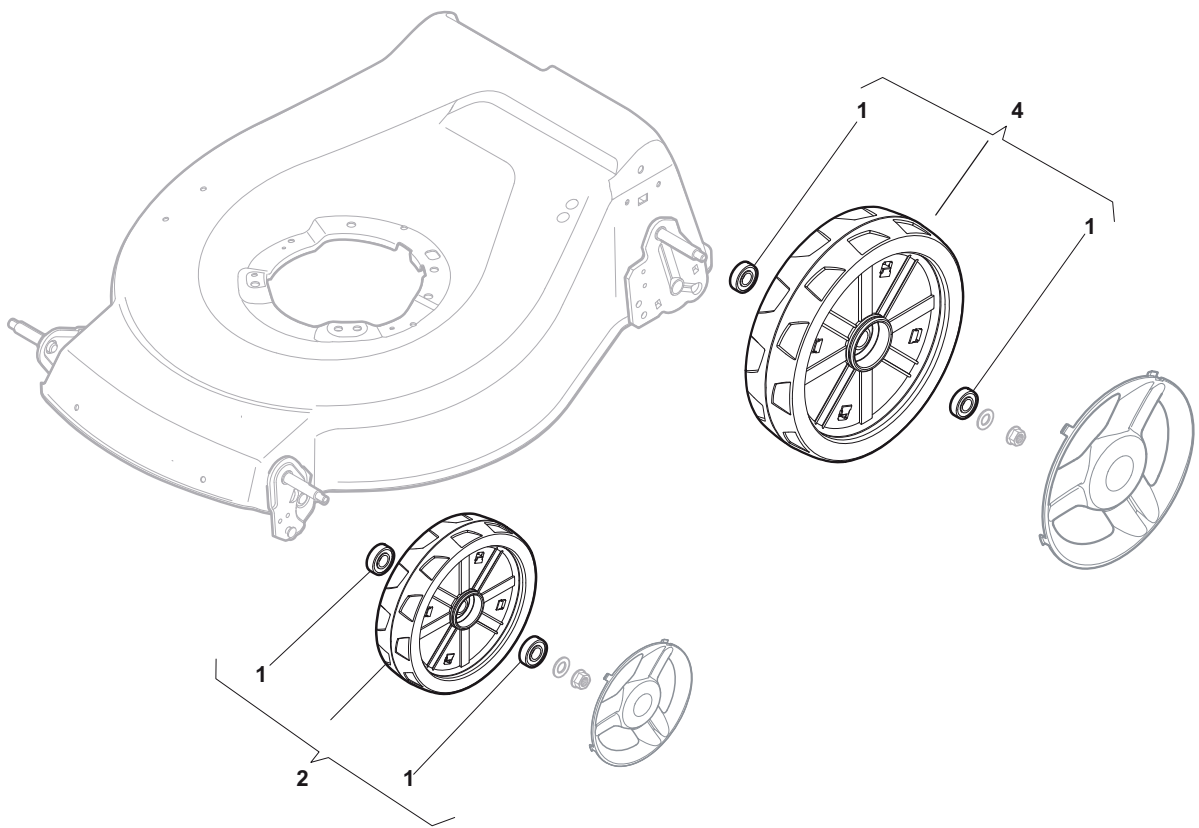

POS	PART. NO	Q.ty	DESCRIPTION	DESCRIZIONE	DESCRIPTION	BESCHREIBUNG	REMARKS
1	119216035/0	4	Bearing	Cuscinetto	Coussinet	Lager	
2	381007483/1	2	Wheel Ø 200	Ruota Ø 200	Roue Ø 200	Rad Ø 200	
4	381007478/1	2	Wheel Ø 280	Ruota Ø 280	Roue Ø 280	Rad Ø 280