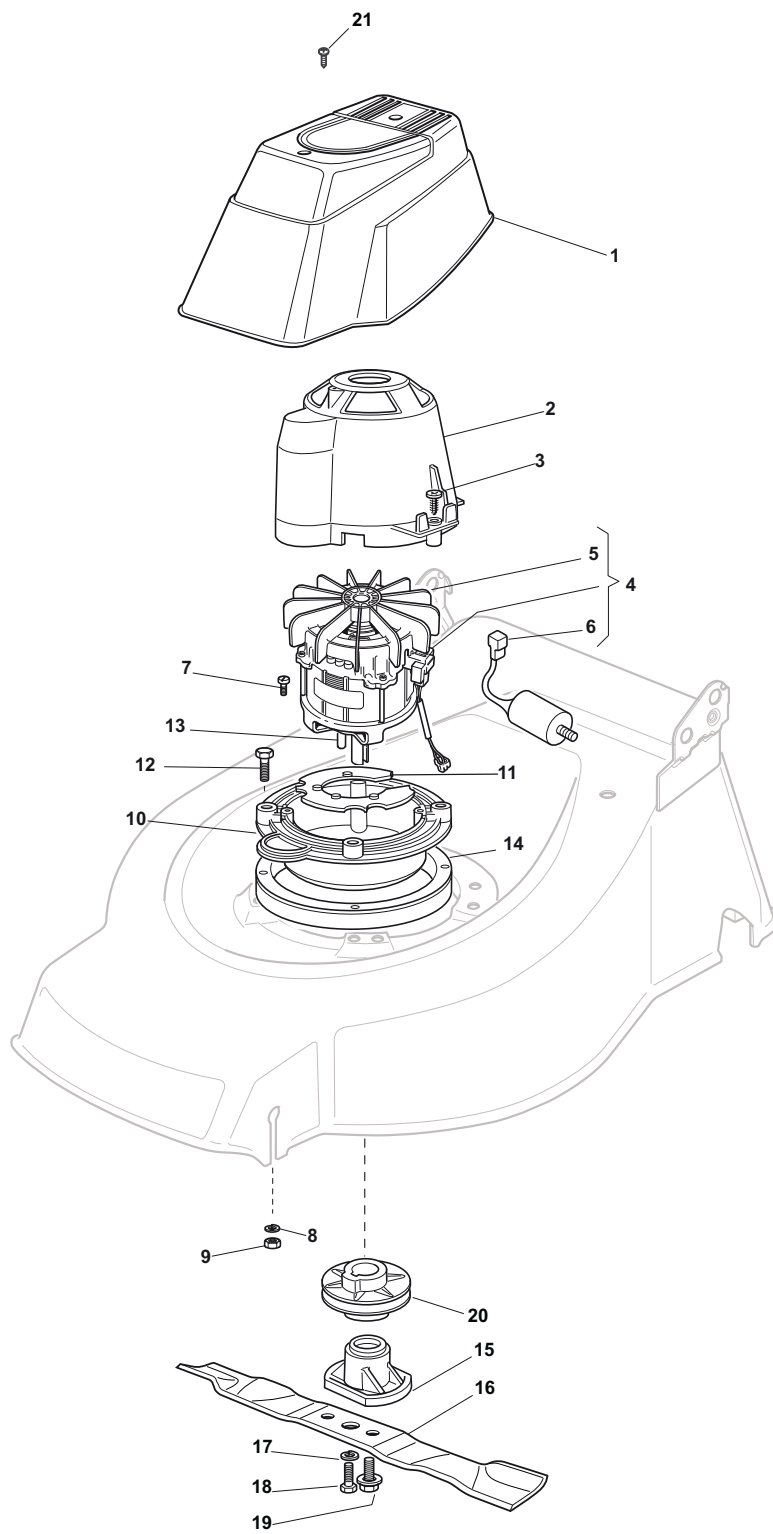

POS	PART. NO	Q.ty	DESCRIPTION	DESCRIZIONE	DESCRIPTION	BESCHREIBUNG	REMARKS
1	122055045/1	1	Cover, Black	Capottina Nero	Capot Noire	Haube Schwarz	
1	322055139/0	1	Cover, Yellow	Capottina Gialla	Capot Jaune	Haube Gelb	
2	322785210/0	1	Support, Cover	Supporto Capottina	Support Capot	Halter, Haube	
3	112728710/0	4	Screw	Vite	Vis	Schraube	
4	118563641/1	1	Motor Atb	Motore ATB	Moteur ATB	Motor ATB	
5	118740054/0	1	Fan Motor Atb	Ventola Per Motore Atb	Ventilateur Moteur Atb	Lüfter Motor Atb	
6	118222039/0	1	Condenser 25 µf	Condensatore 25 µf	Condenseur 25 µf	Kondensator 25 µf	
7	112735410/0	4	Screw	Vite	Vis	Schraube	
8	112583500/0	4	Grower	Grower	Grower	Federring	
9	112293200/0	4	Nut	Dado	Ecrou	Mutter	
10	322207211/4	1	Flange	Flangia	Bride	Flansch	
11	322720360/2	1	Ventilation Screen	Schermo	Ecran Ventilation	Lüftungschirm	
12	112691800/0	4	Screw	Vite	Vis	Schraube	
13	112139440/0	1	Feather	Linguetta	Clavette	Keil	
14	322170960/1	1	Spacer	Distanziale	Entretoise	Distanzring	
15	322463186/3	1	Hub	Mozzo	Moyeu	Nabe	
16	181004346/3	1	Blade Standard	Coltello Standard	Lame Standard	Messer Standard	
16	181004397/0	1	Blade Winged	Coltello Alettato	Lame Ailetée	Messer Flügel	
17	112583500/0	2	Grower	Grower	Grower	Federring	
18	112793101/0	2	Screw	Vite	Vis	Schraube	
19	381004352/1	1	Screw	Vite	Vis	Schraube	
20	322601911/1	1	Pulley	Puleggia	Poulie	Riemenscheibe	
21	112728680/0	2	Screw	Vite	Vis	Schraube	