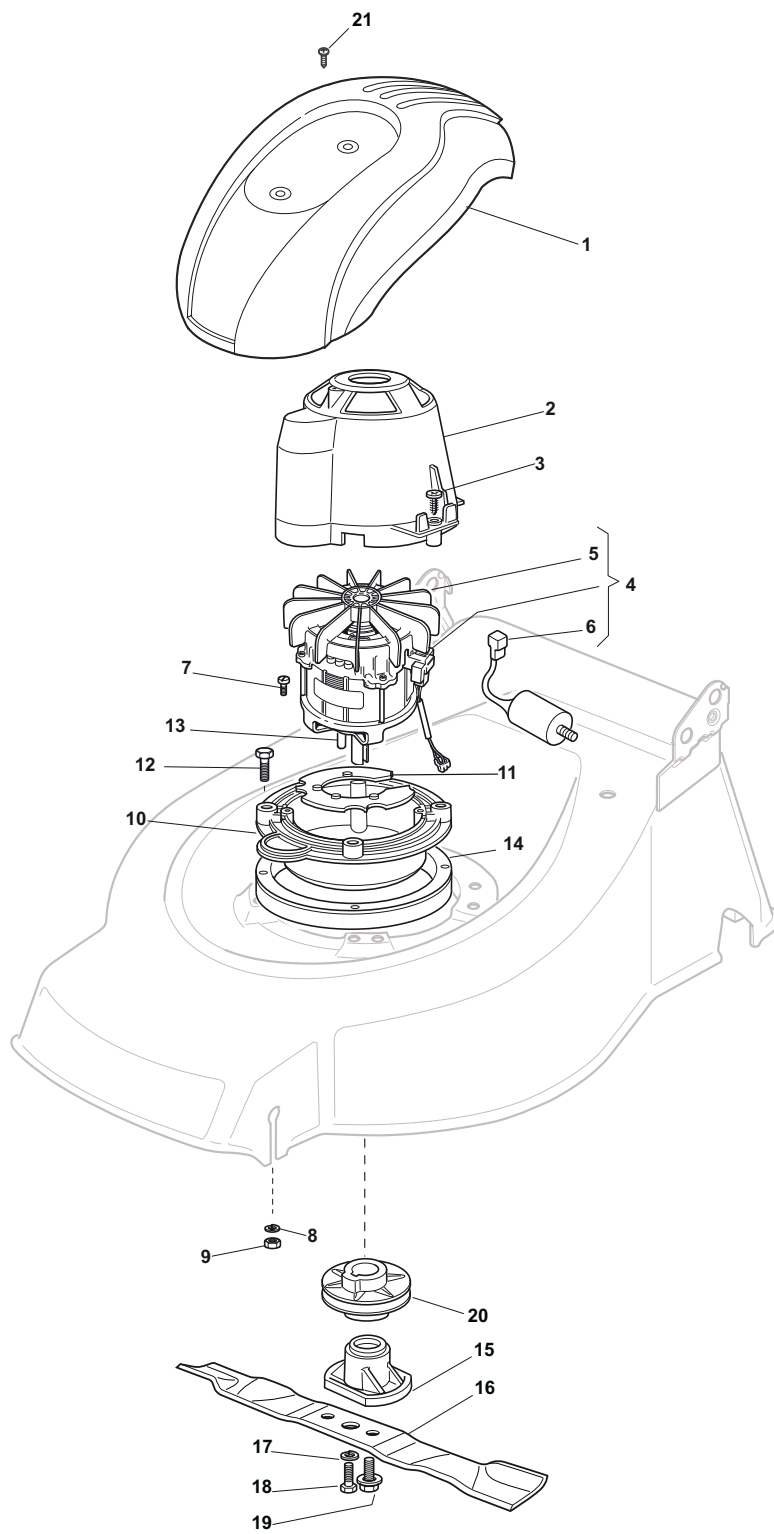

POS	PART. NO	Q.ty	DESCRIPTION	DESCRIZIONE	DESCRIPTION	BESCHREIBUNG	REMARKS
1	122055045/1	1	Cover, Black	Capottina Nero	Capot Noire	Haube Schwarz	
1	322055139/0	1	Cover, Yellow	Capottina Gialla	Capot Jaune	Haube Gelb	
2	322785210/0	1	Support, Cover	Supporto Capottina	Support Capot	Halter, Haube	
3	112728710/0	4	Screw	Vite	Vis	Schraube	
4	118563641/1	1	Motor Atb	Motore ATB	Moteur ATB	Motor ATB	
5	118740054/0	1	Fan Motor Atb	Ventola Per Motore Atb	Ventilateur Moteur Atb	Lüfter Motor Atb	
6	118222039/0	1	Condenser 25 µf	Condensatore 25 µf	Condenseur 25 µf	Kondensator 25 µf	
7	112735410/0	4	Screw	Vite	Vis	Schraube	
8	112583500/0	4	Grower	Grower	Grower	Federring	
9	112293200/0	4	Nut	Dado	Ecrou	Mutter	
10	322207211/4	1	Flange	Flangia	Bride	Flansch	
11	322720360/2	1	Ventilation Screen	Schermo	Ecran Ventilation	Lüftungschirm	
12	112691800/0	4	Screw	Vite	Vis	Schraube	
13	112139440/0	1	Feather	Linguetta	Clavette	Keil	
14	322170960/1	1	Spacer	Distanziale	Entretoise	Distanzring	
15	322463186/3	1	Hub	Mozzo	Moyeu	Nabe	
16	181004346/3	1	Blade Standard	Coltello Standard	Lame Standard	Messer Standard	
16	181004397/0	1	Blade Winged	Coltello Alettato	Lame Ailetée	Messer Flügel	
17	112583500/0	2	Grower	Grower	Grower	Federring	
18	112793101/0	2	Screw	Vite	Vis	Schraube	
19	381004352/1	1	Screw	Vite	Vis	Schraube	
20	322601911/1	1	Pulley	Puleggia	Poulie	Riemenscheibe	
21	112728680/0	2	Screw	Vite	Vis	Schraube	