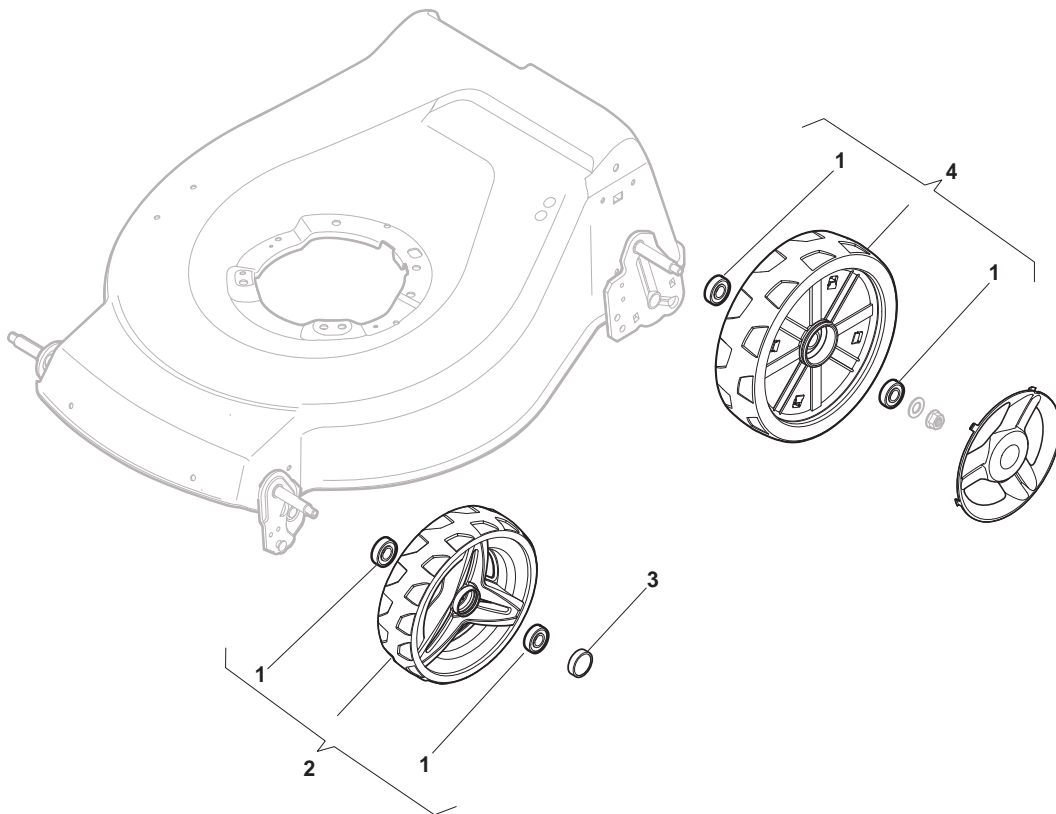

POS	PART. NO	Q.ty	DESCRIPTION	DESCRIZIONE	DESCRIPTION	BESCHREIBUNG	REMARKS
1	119216035/0	8	Bearing	Cuscinetto	Coussinet	Lager	
2	381007477/0	2	Wheel Ø 200	Ruota Ø 200	Roue Ø 200	Rad Ø 200	
3	322110640/0	2	Hub Cap Grey	Coprimozzo Grigio	Couvre-Moyeu Gris	Radkappe Grau	
4	381007478/1	2	Wheel Ø 280	Ruota Ø 280	Roue Ø 280	Rad Ø 280