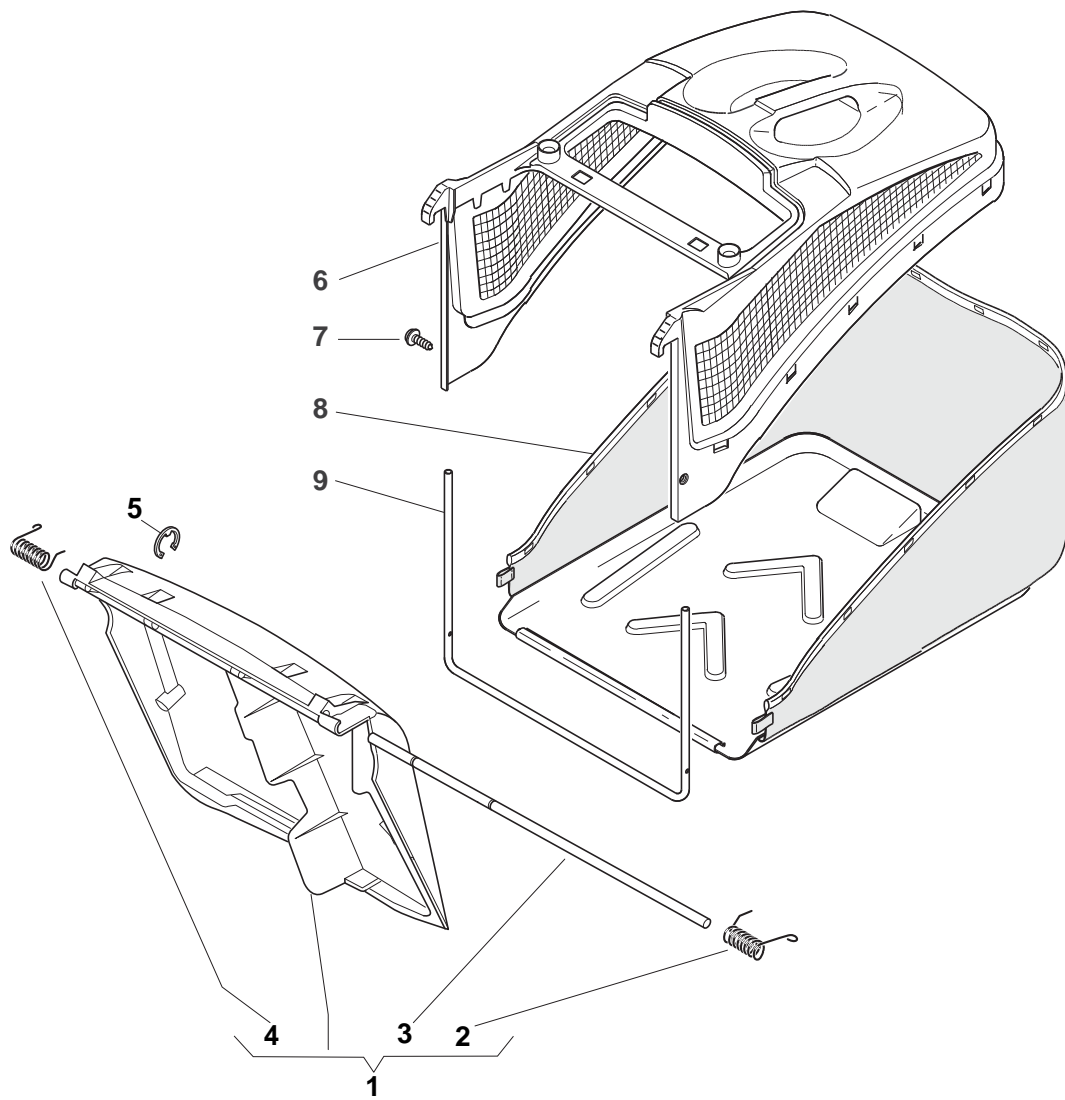

POS	PART. NO	Q.ty	DESCRIPTION	DESCRIZIONE	DESCRIPTION	BESCHREIBUNG	REMARKS
1	381008021/2	1	Stone-Guard	Parasassi	Pare-Pierres	Prallblech	
2	122450420/1	1	L Spring	Molla Sx	Ressort G	Linke Feder	
3	122517906/1	1	Pin	Perno	Pivot	Bolzen	
4	122450410/1	1	R Spring	Molla Dx	Ressort D	Rechte Feder	
5	112000930/0	1	Snap Ring	Anello Elastico	Anneau Ressort	Sprengring	
6	122486093/0	1	Grass-Box, Upper	Sacco, Parte Sup	Sac, Partie Superieure	Korb, Oberteil	
7	112728445/0	2	Screw	Vite	Vis	Schraube	
8	181002195/0	1	Box, Fabric	Sacco, Tela	Sac, Toile	Sack, Tuck	
9	122608523/0	1	Stiffening Lower	Rinforzo Inf	Réinforcement Inf	Verstärkung Untere