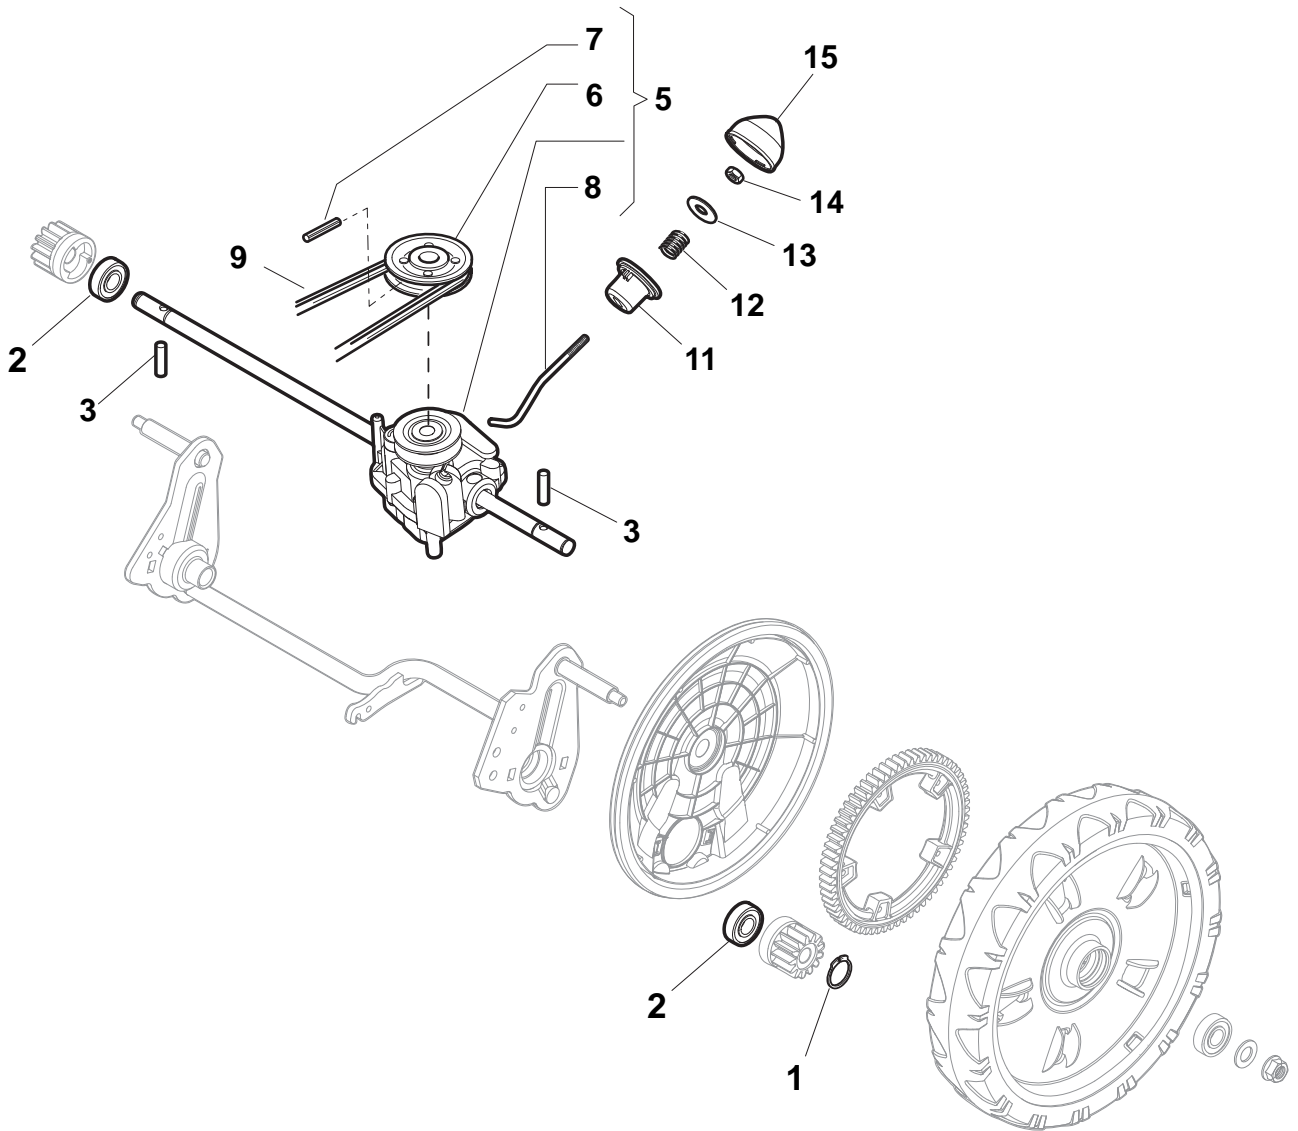

POS	PART. NO	Q.ty	DESCRIPTION	DESCRIZIONE	DESCRIPTION	BESCHREIBUNG	REMARKS
1	112608600/0	2	Seeger	Seeger	Seeger	Seeger	
2	119216035/0	2	Bearing	Cuscinetto	Coussinet	Lager	
3	122753000/0	2	Pin	Perno	Pivot	Bolzen	
5	181003092/0	1	Gear Box G.T. Dog Clutch	Gruppo Trazione G.T. Dog Clutch	Groupe Traction G.T. Dog Clutch	Antrieb G.T. Dog Clutch	
5	181003076/1	1	Gear Box G.T. Cone Clutch	Gruppo Trazione G.T. Cone Clutch	Groupe Traction G.T. Cone Clutch	Antrieb G.T. Cone Clutch	
6	122601904/0	1	Pulley	Puleggia	Poulie	Riemenscheibe	
7	112645705/0	1	Pin	Perno	Pivot	Bolzen	
8	122033283/0	1	Adjustment Rod	Asta Regolazione	Tige Reglage	Verstellungstange	
9	135063800/0	1	Belt	Cinghia	Courroire	Riemen	
11	122041957/1	1	Bush	Bussola	Douille	Büchse	
12	122450063/0	1	Spring	Molla	Ressort	Feder	
13	322680009/0	1	Washer	Rosetta	Rondelle	Scheibe	
14	112154510/0	1	Nut	Dado	Ecrou	Mutter	
15	122110230/0	1	Cap	Puntale	Bouchon	Gummistopfen