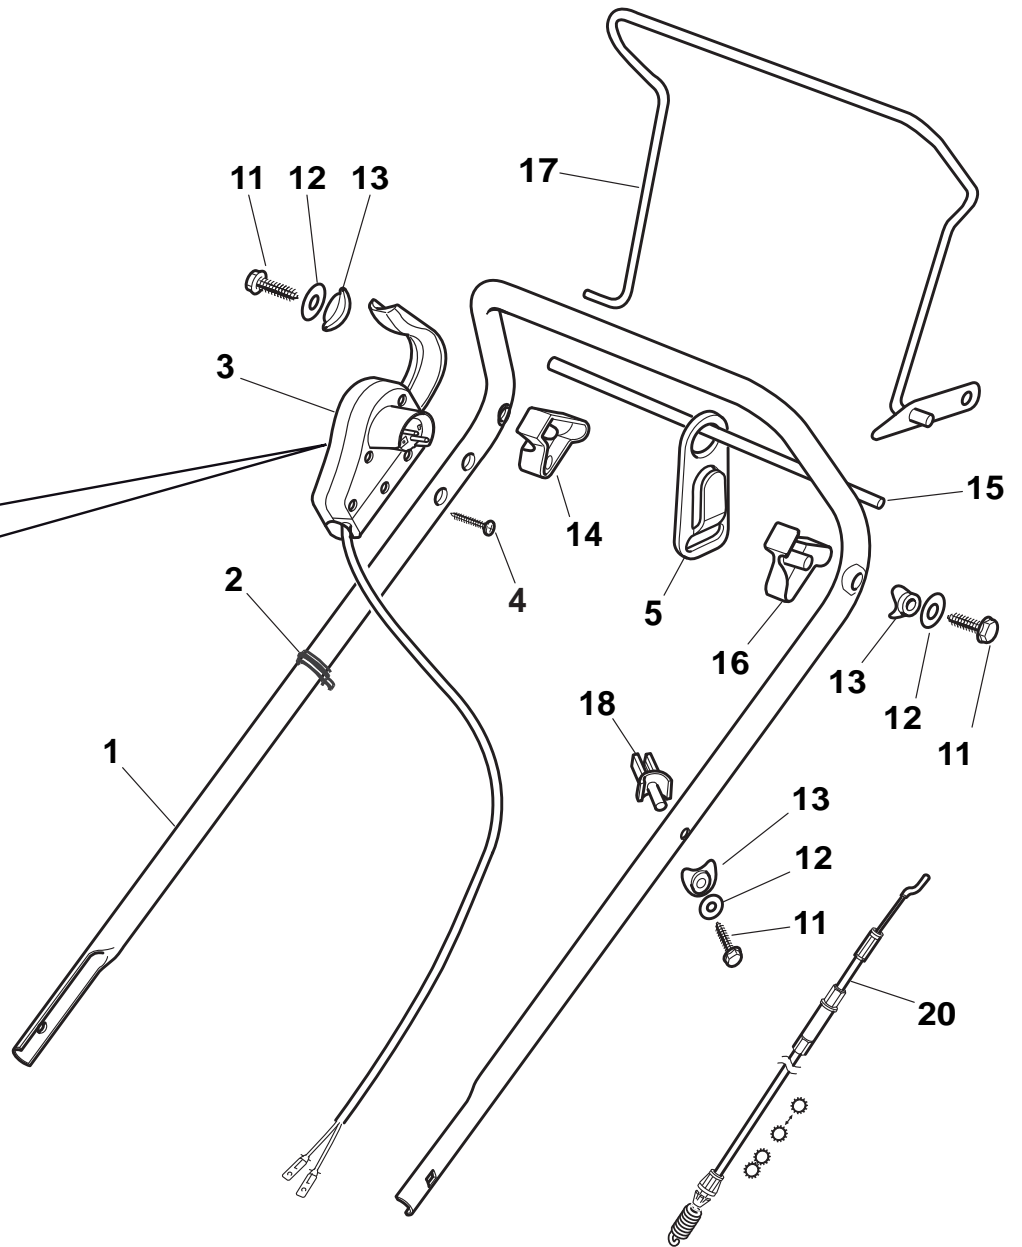

POS	PART. NO	Q.ty	DESCRIPTION	DESCRIZIONE	DESCRIPTION	BESCHREIBUNG	REMARKS
1	381006603/0	1	Handle, Upper Part	Manico, Parte Sup	Mancheron, Partie Superieure	Holm, Oberteil	
2	122192000/1	2	Clamp	Staffa	Etrier	Bride	
3	118710628/0	1	Dead Hand Switch	Salvatore	Int. Main Morte	Tot Manschalter	AUS/NZ
3	381600500/2	1	Dead Hand Switch	Salvatore	Int. Main Morte	Tot Manschalter	CE
3	381600501/2	1	Dead Hand Switch	Salvatore	Int. Main Morte	Tot Manschalter	UK
3	381600502/2	1	Dead Hand Switch	Salvatore	Int. Main Morte	Tot Manschalter	CH
4	112728701/0	2	Screw	Vite	Vis	Schraube	
5	322195101/4	1	Fairlead	Fermacavo	Fixation Cable	Kabelbefestigung	
11	112735103/0	3	Screw	Vite	Vis	Schraube	
12	112523040/0	3	Washer	Rosetta	Rondelle	Scheibe	
13	122680006/1	3	Washer	Rosetta	Rondelle	Scheibe	
14	322806518/2	1	Support, R	Supporto Dx	Support D	Halter, Rechter	
15	122020320/0	1	Fairlead Bearing	Aggancio	Support Serrecable	Kabelhalter	
16	322806519/2	1	Support, L	Supporto Sx	Support G	Halter, Linker	
17	181001245/1	1	Driving Lever	Leva Trazione	Levier Traction	Antriebhebel	
18	122806520/0	1	Support, Adjuster	Supporto Registro	Support Ecrou Reg.	Halter, Regler	
20	381030091/0	1	Cable, Rear Drive	Cavo Comando Trazione	Câble, Comm. Traction	Kabel, Antrieb