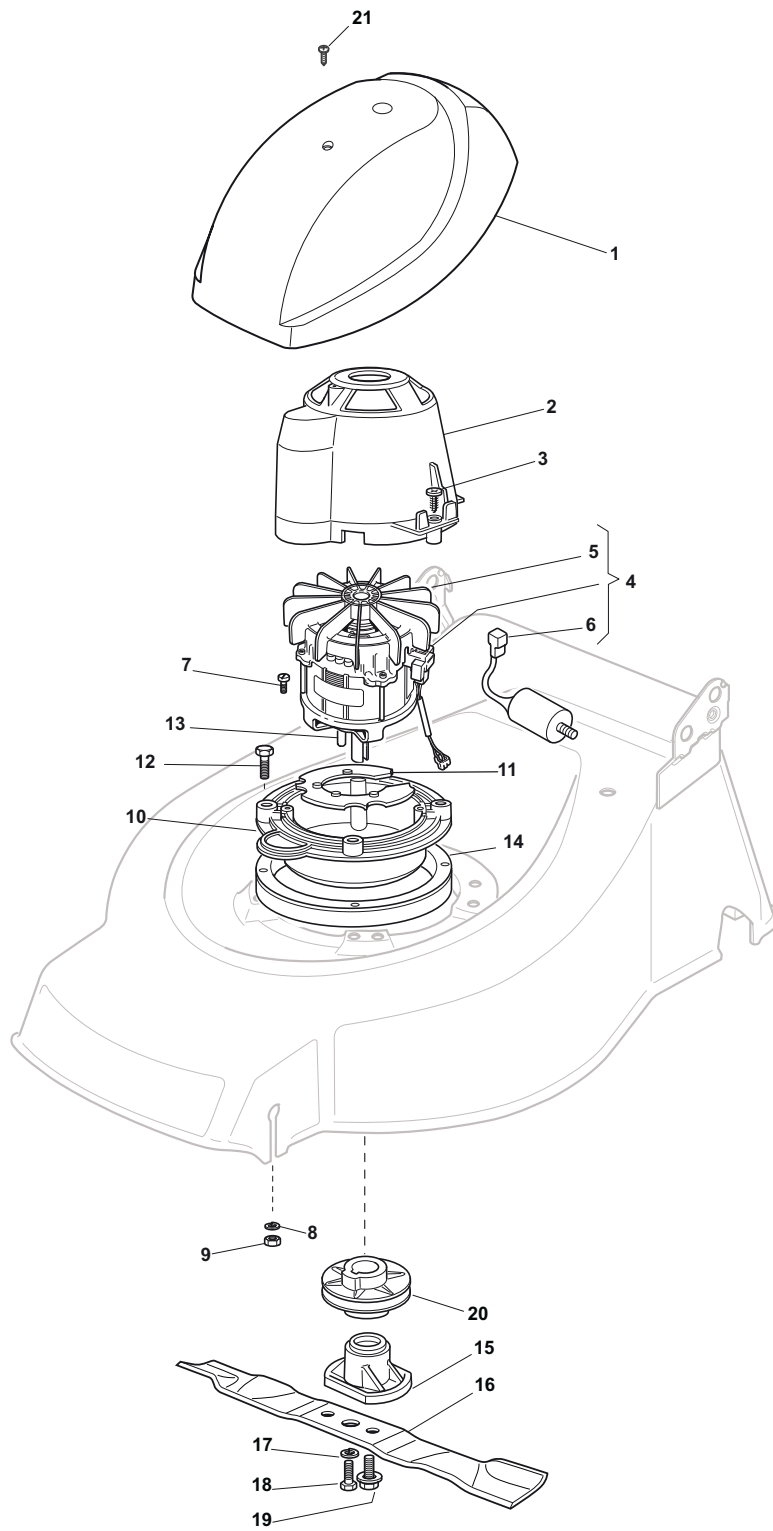

POS	PART. NO	Q.ty	DESCRIPTION	DESCRIZIONE	DESCRIPTION	BESCHREIBUNG	REMARKS
1	122055058/0	1	Cover, Black	Copertura, Nero	Couvre, Noir	Kappe, Schwarz	
2	322785210/0	1	Support, Cover	Supporto Capottina	Support Capot	Halter, Haube	
3	112728710/0	4	Screw	Vite	Vis	Schraube	
4	118563641/1	1	Motor Atb	Motore ATB	Moteur ATB	Motor ATB	
5	118740054/0	1	Fan Motor Atb	Ventola Per Motore Atb	Ventilateur Moteur Atb	Lüfter Motor Atb	
6	118222039/0	1	Condenser 25 µf	Condensatore 25 µf	Condenseur 25 µf	Kondensator 25 µf	
7	112735410/0	4	Screw	Vite	Vis	Schraube	
8	112583500/0	4	Grower	Grower	Grower	Federring	
9	112293200/0	4	Nut	Dado	Ecrou	Mutter	
10	322207211/4	1	Flange	Flangia	Bride	Flansch	
11	322720360/2	1	Ventilation Screen	Schermo	Ecran Ventilation	Lüftungsschirm	
12	112691800/0	4	Screw	Vite	Vis	Schraube	
13	112139440/0	1	Feather	Linguetta	Clavette	Keil	
14	322170960/1	1	Spacer	Distanziale	Entretoise	Distanzring	
15	322463186/3	1	Hub	Mozzo	Moyeu	Nabe	
16	181004346/3	1	Blade Standard	Coltello Standard	Lame Standard	Messer Standard	
16	181004397/0	1	Blade Winged	Coltello Alettato	Lame Ailetée	Messer Flügel	
17	112583500/0	2	Grower	Grower	Grower	Federring	
18	112793101/0	2	Screw	Vite	Vis	Schraube	
19	381004352/1	1	Screw	Vite	Vis	Schraube	
20	322601911/1	1	Pulley	Puleggia	Poulie	Riemenscheibe	
21	112728680/0	2	Screw	Vite	Vis	Schraube