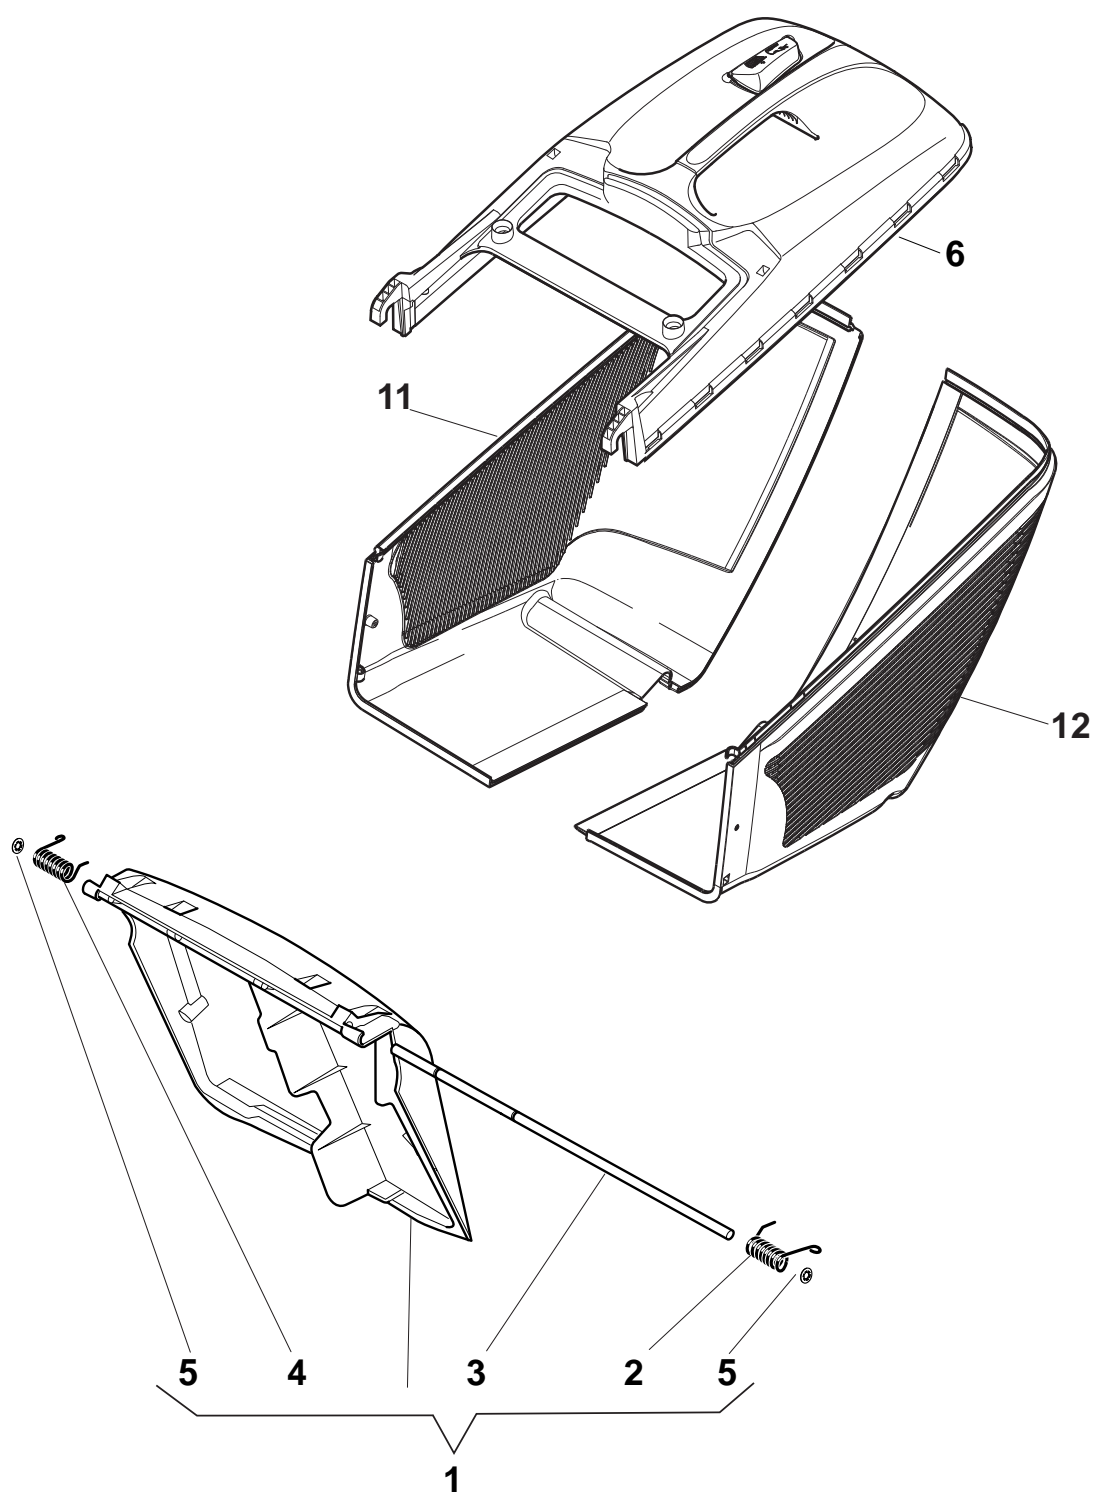

POS	PART. NO	Q.ty	DESCRIPTION	DESCRIZIONE	DESCRIPTION	BESCHREIBUNG	REMARKS
1	381008081/2	1	Stone-Guard Black	Parasassi Nero	Pare-Pierres, Noir	Prallblech	Black
1	381008082/2	1	Stone-Guard Yellow	Parasassi Giallo	Pare-Pierres, Jaune	Prallblech, Gelb	Yellow
2	122450466/0	1	L Spring	Molla Sx	Ressort G	Linke Feder	
3	122517882/0	1	Pin	Perno	Pivot	Bolzen	
4	122450465/0	1	R Spring	Molla Dx	Ressort D	Rechte Feder	
5	112604899/0	2	Crown Fastener	Fissatore A Corona	Fixateur A Couronne	Kronescheibe	
6	381486008/0	6	Grass-Box, Upper Part	Sacco, Parte Sup	Sac, Partie Superieure	Korb, Oberteil	Black
6	381486012/0	6	Grass-Box, Upper Part	Sacco, Parte Sup	Sac, Partie Superieure	Korb, Oberteil	Yellow
11	322486150/1	1	Grass-Box, R Lower	Sacco, Parte Inf Dx	Sac, Partie Inferieure D	Korb, R Unterteil	
12	322486151/1	1	Grass-Box, L Lower	Sacco, Parte Inf Sx	Sac, Partie Inferieure G	Korb, L Unterteil