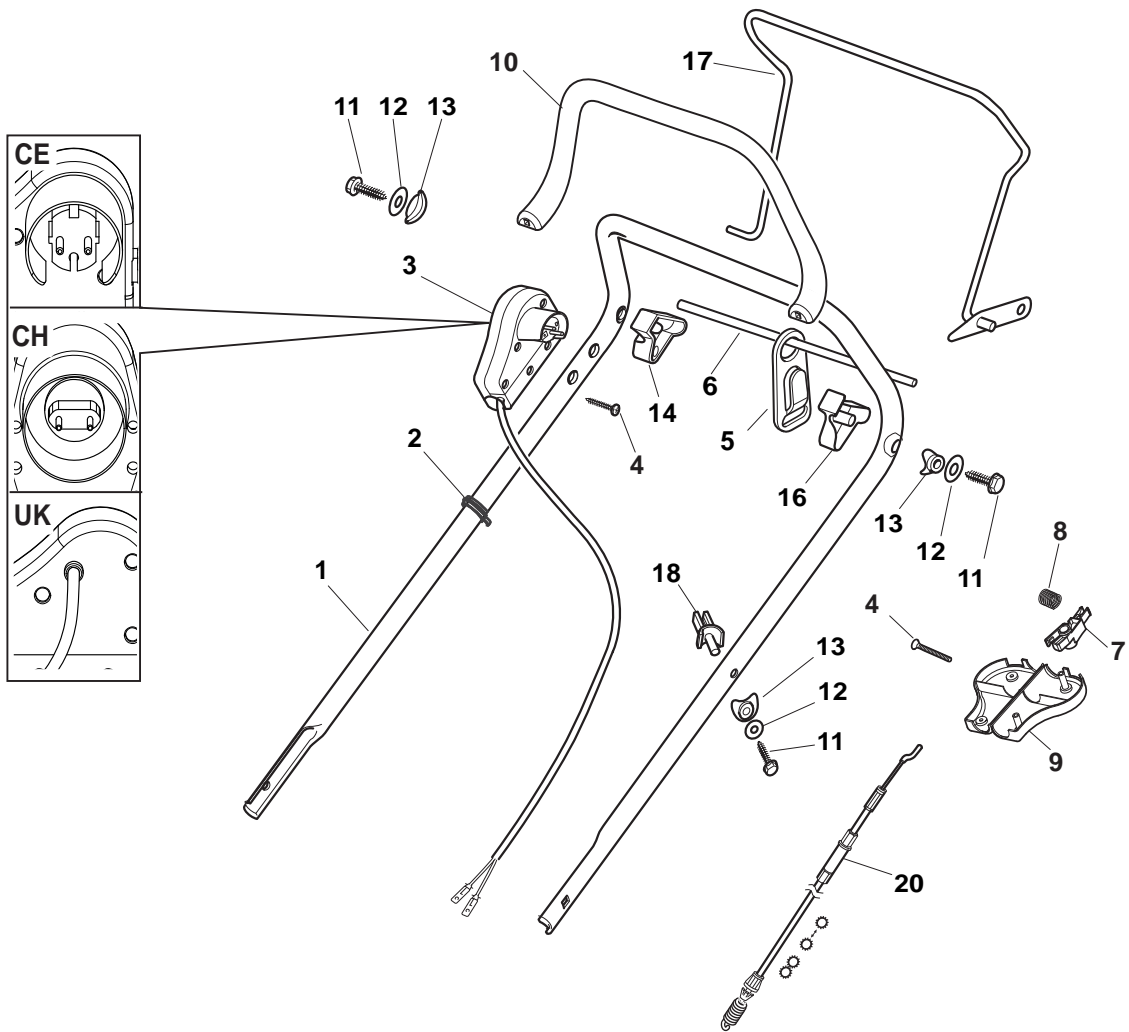

POS	PART. NO	Q.ty	DESCRIPTION	DESCRIZIONE	DESCRIPTION	BESCHREIBUNG	REMARKS
1	322291150/0	1	Rubber Insert	Insero In Gomma	Insert De	Gummi Einsatz	
2	322060198/1	1	Protection, Belt	Carter Cinghia	Protection Courroire	Schutz, Riemen	
3	112728530/0	3	Screw	Vite	Vis	Schraube	
4	322140223/0	1	Deflector	Deflettore	Deflecteur	Abweiser	

POS	PART. NO	Q.ty	DESCRIPTION	DESCRIZIONE	DESCRIPTION	BESCHREIBUNG	REMARKS
1	381006603/0	1	Handle, Upper Part	Manico, Parte Sup	Mancheron, Partie Superieure	Holm, Oberteil	
2	122192000/1	2	Clamp	Staffa	Etrier	Bride	
3	118710628/0	1	Dead Hand Switch	Salvatore	Int. Main Morte	Tot Manschalter	AUS/NZ
3	381600500/2	1	Dead Hand Switch	Salvatore	Int. Main Morte	Tot Manschalter	CE
3	381600501/2	1	Dead Hand Switch	Salvatore	Int. Main Morte	Tot Manschalter	UK
3	381600502/2	1	Dead Hand Switch	Salvatore	Int. Main Morte	Tot Manschalter	CH
4	112728701/0	2	Screw	Vite	Vis	Schraube	
5	322195101/4	1	Fairlead	Fermacavo	Fixation Cable	Kabelbefestigung	
11	112735103/0	3	Screw	Vite	Vis	Schraube	
12	112523040/0	3	Washer	Rosetta	Rondelle	Scheibe	
13	122680006/1	3	Washer	Rosetta	Rondelle	Scheibe	
14	322806518/2	1	Support, R	Supporto Dx	Support D	Halter, Rechter	
15	122020320/0	1	Fairlead Bearing	Aggancio	Support Serrecable	Kabelhalter	
16	322806519/2	1	Support, L	Supporto Sx	Support G	Halter, Linker	
17	181001245/1	1	Driving Lever	Leva Trazione	Levier Traction	Antriebhebel	
18	122806520/0	1	Support, Adjuster	Supporto Registro	Support Ecrou Reg.	Halter, Regler	
20	381030091/0	1	Cable, Rear Drive	Cavo Comando Trazione	Câble, Comm. Traction	Kabel, Antrieb	

POS	PART. NO	Q.ty	DESCRIPTION	DESCRIZIONE	DESCRIPTION	BESCHREIBUNG	REMARKS
1	322042064/0	8	Bush	Bussola	Douille	Büchse	
2	381007435/1	4	Wheel Ø 200	Ruota Ø 200	Roue Ø 200	Rad Ø 200	
4	381007436/1	2	Wheel Ø 280	Ruota Ø 280	Roue Ø 280	Rad Ø 280	