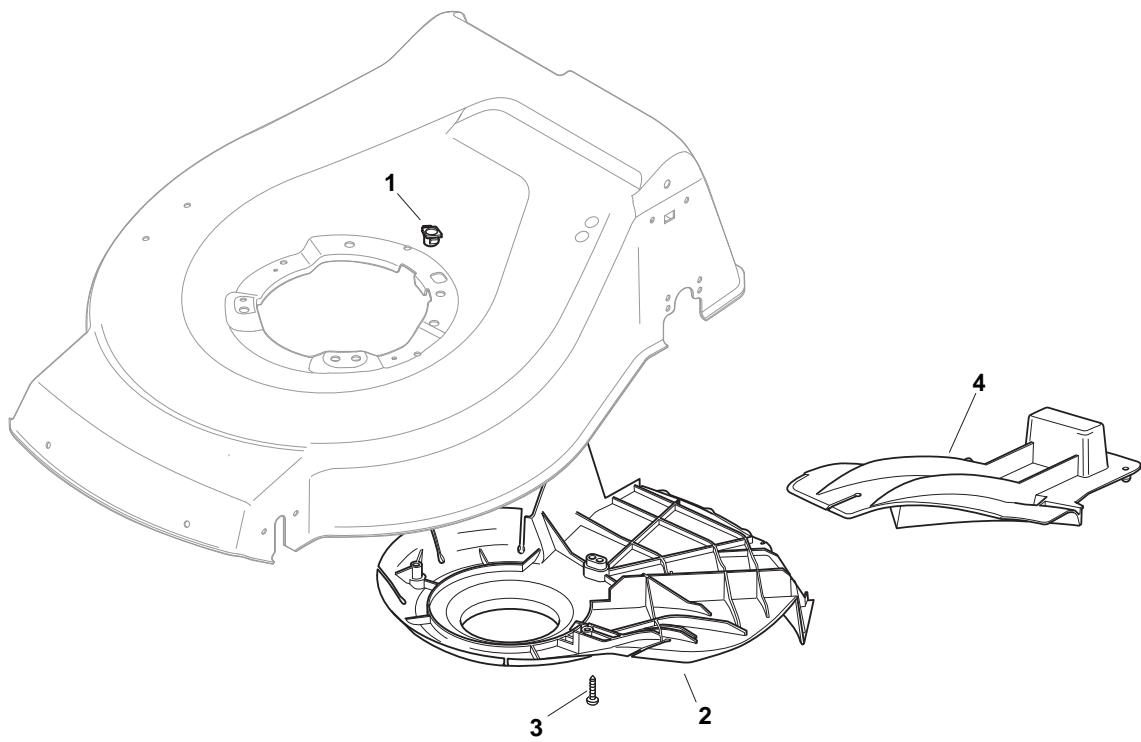

POS	PART. NO	Q.ty	DESCRIPTION	DESCRIZIONE	DESCRIPTION	BESCHREIBUNG	REMARKS
1	322291150/0	1	Rubber Insert	Insero In Gomma	Insert De	Gummi Einsatz	
2	322060198/1	1	Protection, Belt	Carter Cinghia	Protection Courroire	Schutz, Riemen	
3	112728530/0	3	Screw	Vite	Vis	Schraube	
4	322140223/0	1	Deflector	Deflettore	Deflecteur	Abweiser