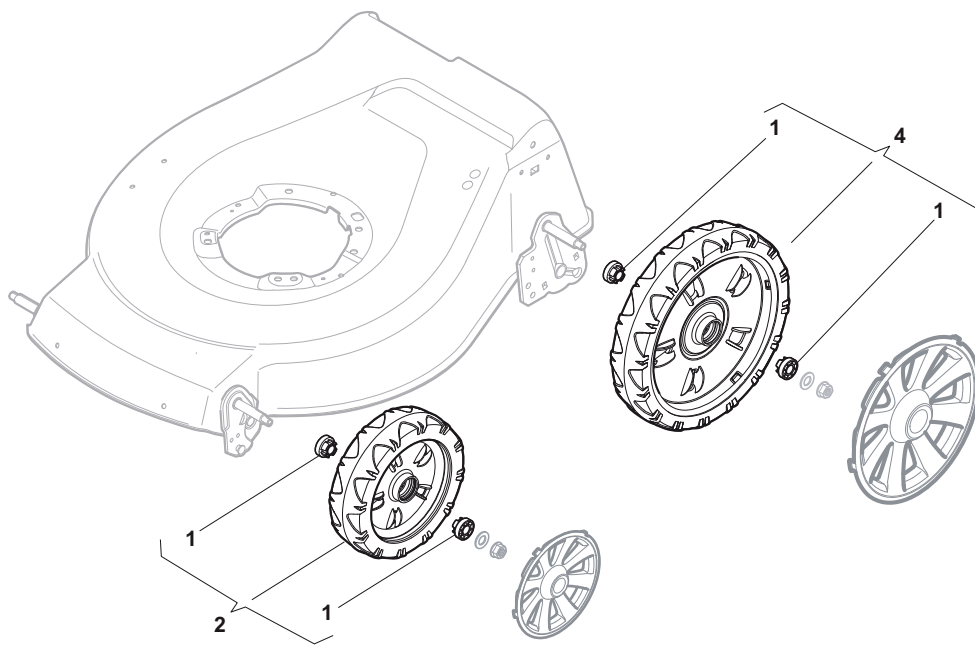

POS	PART. NO	Q.ty	DESCRIPTION	DESCRIZIONE	DESCRIPTION	BESCHREIBUNG	REMARKS
1	322042064/0	8	Bush	Bussola	Douille	Büchse	
2	381007435/1	4	Wheel Ø 200	Ruota Ø 200	Roue Ø 200	Rad Ø 200	
4	381007436/1	2	Wheel Ø 280	Ruota Ø 280	Roue Ø 280	Rad Ø 280