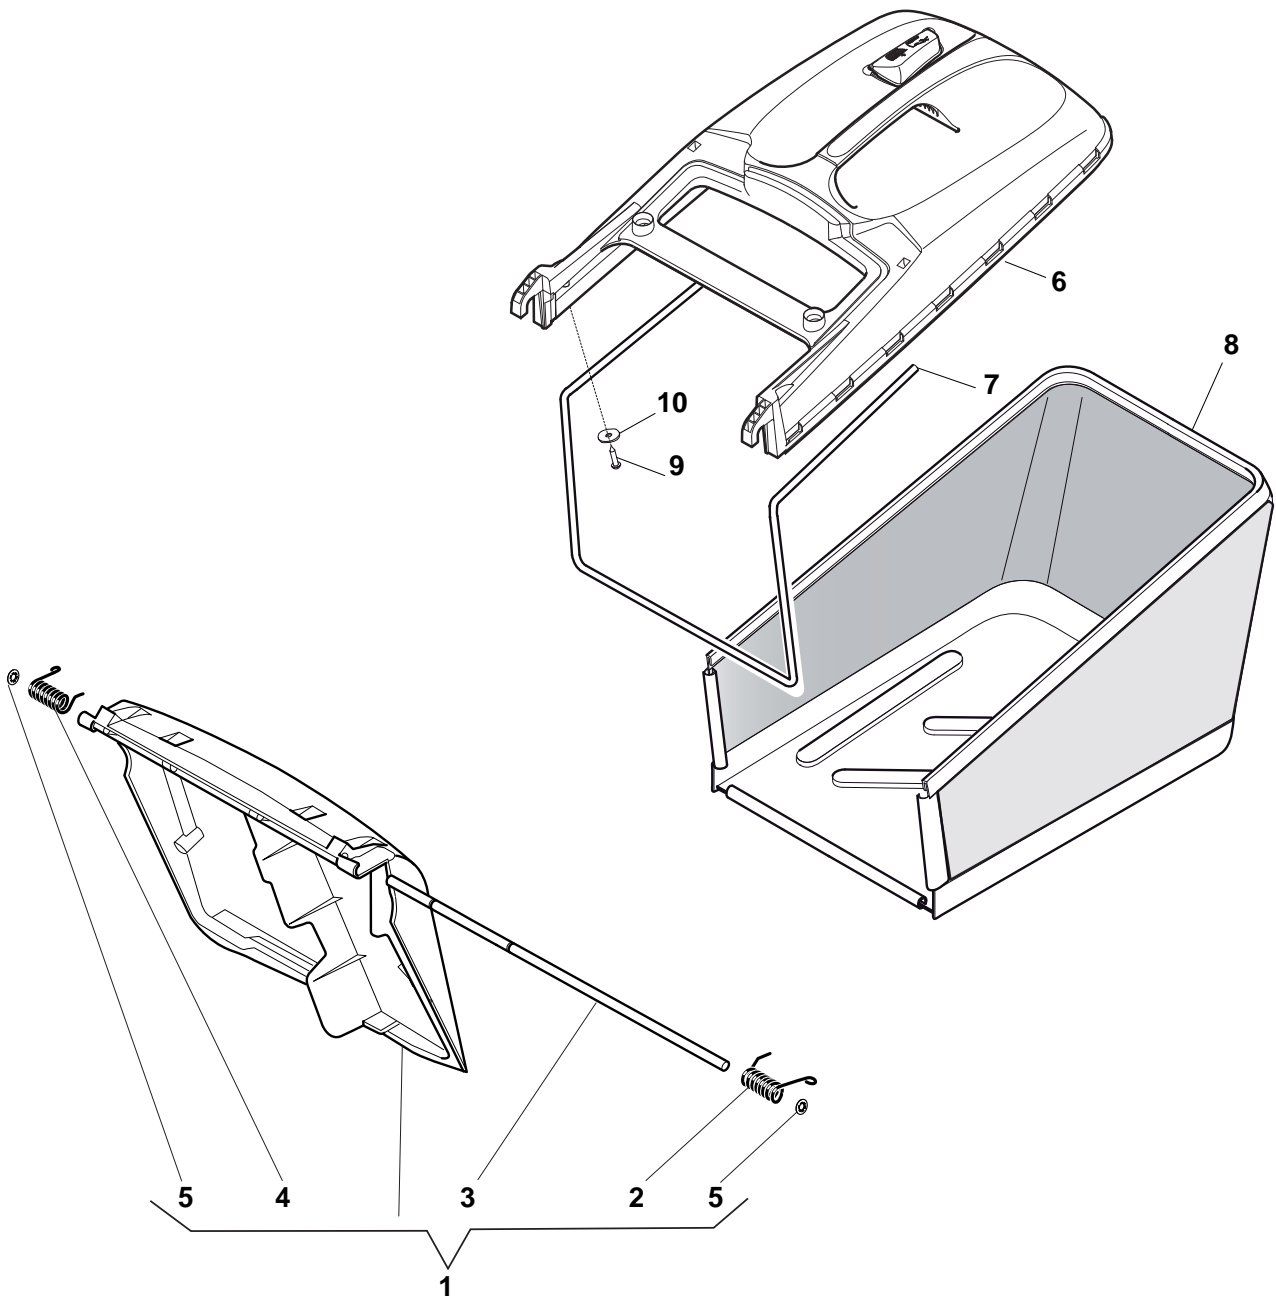

POS	PART. NO	Q.ty	DESCRIPTION	DESCRIZIONE	DESCRIPTION	BESCHREIBUNG	REMARKS
1	381008081/2	1	Stone-Guard Black	Parasassi Nero	Pare-Pierres, Noir	Prallblech, Schwarz	Black
1	381008082/2	1	Stone-Guard Yellow	Parasassi Giallo	Pare-Pierres, Jaune	Prallblech, Gelb	Yellow
2	122450466/0	1	L Spring	Molla Sx	Ressort G	Linke Feder	
3	122517882/0	1	Pin	Perno	Pivot	Bolzen	
4	122450465/0	1	R Spring	Molla Dx	Ressort D	Rechte Feder	
5	112604899/0	2	Crown Fastener	Fissatore A Corona	Fixateur A Couronne	Kronescheibe	
6	381486008/0	6	Grass-Box, Upper Part	Sacco, Parte Sup	Sac, Partie Superieure	Korb, Oberteil	Black
6	381486012/0	6	Grass-Box, Upper Part	Sacco, Parte Sup	Sac, Partie Superieure	Korb, Oberteil	Yellow
7	122608525/0	1	Stiffening Lower	Rinforzo Inf	Réinforcement Inf	Verstärkung Untere	
8	181002211/0	1	Box, Fabric	Sacco, Tela	Sac, Toile	Sack, Tuck	
9	112728680/0	2	Screw	Vite	Vis	Schraube	
10	112523050/0	2	Washer	Rosetta	Rondelle	Scheibe