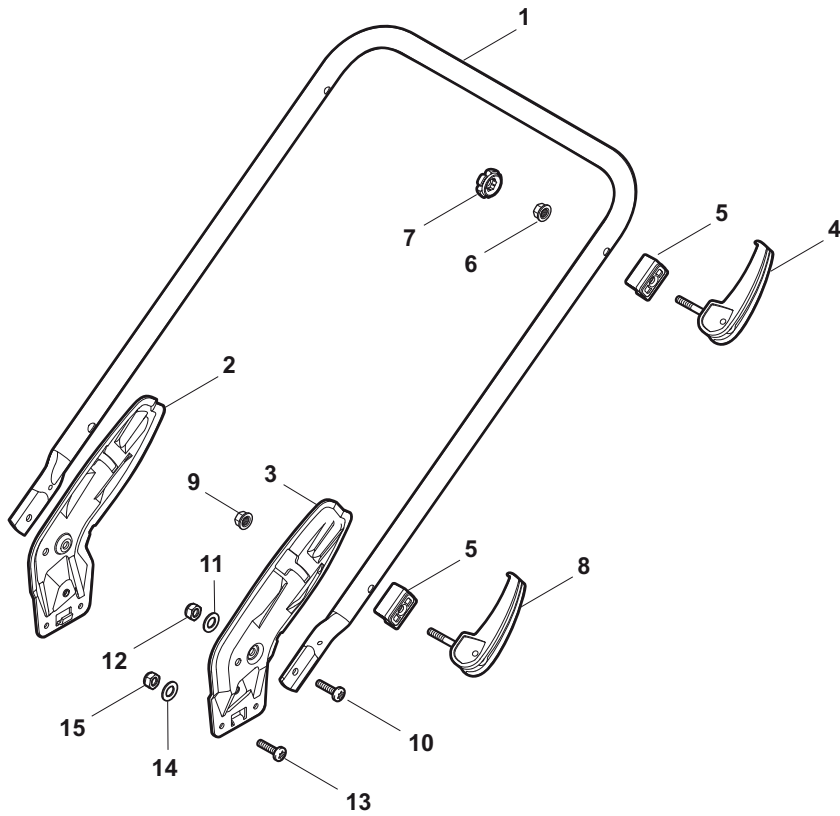

POS	PART. NO	Q.ty	DESCRIPTION	DESCRIZIONE	DESCRIPTION	BESCHREIBUNG	REMARKS
1	381006889/0	1	Handle, Lower Part	Manico, Parte Inf	Mancheron, Partie Inf.	Holm, Unterteil	
2	381005125/0	1	Bracket, R	Staffa Dx	Bride D	Pratze, Rechte	
3	381005127/0	1	Bracket, L	Staffa Sx	Bride G	Pratze, Linke	
4	381003253/0	2	Handle	Maniglia	Poignee	Griff	
5	322680016/0	4	Support	Supporto	Support	Halter	
6	22131750/0	2	Nut	Dado	Ecrou	Mutter	
7	322399835/0	2	Knob	Manopolina	Poignée	Griff	
8	381003254/0	1	Handle	Maniglia	Poignee	Griff	
9	112154220/0	2	Nut	Dado	Ecrou	Mutter	
10	12760605/0	2	Screw	Vite	Vis	Schraube	
11	12521350/0	2	Washer	Rosetta	Rondelle	Scheibe	
12	12155000/0	2	Nut	Dado	Ecrou	Mutter	
13	112727803/0	6	Screw	Vite	Vis	Schraube	
14	12523040/0	6	Washer	Rosetta	Rondelle	Scheibe	
15	12154510/0	6	Nut	Dado	Ecrou	Mutter