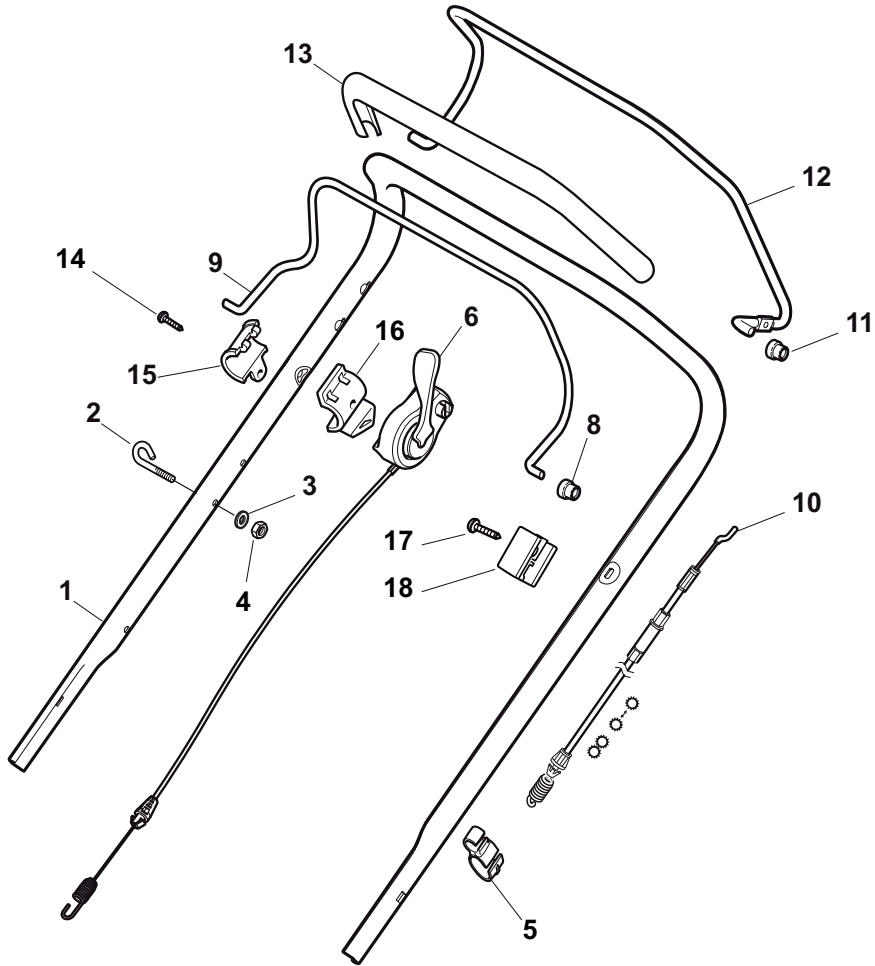

POS	PART. NO	Q.ty	DESCRIPTION	DESCRIZIONE	DESCRIPTION	BESCHREIBUNG	REMARKS
1	381006836/0	1	Handle, Upper Part	Manico, Parte Sup	Mancheron, Partie Superieure	Holm, Oberteil	
2	22430313/0	1	Guide Spring	Molla Guida	Ressort De Guide	Feder Führer	
3	12521330/0	1	Washer	Rosetta	Rondelle	Scheibe	
4	12154510/0	1	Nut	Dado	Ecrou	Mutter	
5	118390020/0	1	Fairlead	Fermacavo	Fixation Cable	Kabelbefestigung	
6	381030060/0	1	Cable, Mechanical Clutch	Cavo Comando Frizione Meccanica	Câble, Commande Embrayage Mecanique	Kabel, Mechanische Kupplung	
8	22041966/0	2	Bush	Bussola	Douille	Buchse	
9	181003332/1	1	Lever, Engine Brake	Leva Freno Motore	Levier Frein Moteur	Hebel, Motorbremse	
10	381030051/0	1	Cable, Rear Drive	Cavo Comando Trazione	Câble, Commande Traction	Kabel, Antrieb	
11	22041966/0	2	Bush	Bussola	Douille	Buchse	
12	181003301/0	1	Lever, Driving	Leva Trazione	Levier Traction	Hebel, Antrieb	
13	22291050/0	1	Handgrip Black	Impugnatura Manico Nera	Poignée Noire	Handgriff Schwarz	
14	12728688/0	1	Screw	Vite	Vis	Schraube	
15	322545207/1	1	R Protection	Protezione Dx	Protection D	Rechte Schutz	
16	322545208/1	1	L Protection	Protezione Sx	Protection G	Linke Schutz	
17	22551640/0	1	Plate	Piastrina	Plaquette	Plättchen	
18	112727783/0	1	Screw	Vite	Vis	Schraube