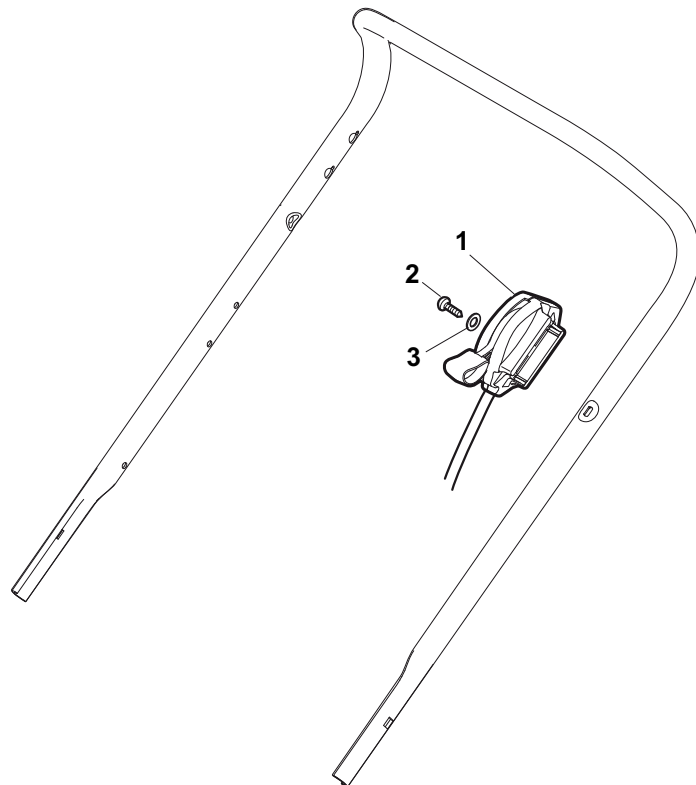

POS	PART. NO	Q.ty	DESCRIPTION	DESCRIZIONE	DESCRIPTION	BESCHREIBUNG	REMARKS
1	181005501/1	1	Throttle Cable	Cavo Acceleratore	Cable, Accelérateur	Gashebel Kabel	GGP
1	181005501/1	1	Throttle Cable	Cavo Acceleratore	Cable, Accelérateur	Gashebel Kabel	Honda
1	181005502/1	1	Throttle Cable	Cavo Acceleratore	Cable, Accelérateur	Gashebel Kabel	B&S
1	181005503/1	1	Throttle Cable	Cavo Acceleratore	Cable, Accelérateur	Gashebel Kabel	Honda AC
1	181005504/1	1	Throttle Cable	Cavo Acceleratore	Cable, Accelérateur	Gashebel Kabel	GGP 150cc
1	181005525/0	1	Throttle Cable	Cavo Acceleratore	Cable, Accelérateur	Gashebel Kabel	B&S E Series
1	181005537/0	1	Throttle Cable	Cavo Acceleratore	Cable, Accelérateur	Gashebel Kabel	GGP 100cc
2	12735103/0	1	Screw	Vite	Vis	Schraube	
3	12523040/0	1	Washer	Rosetta	Rondelle	Scheibe