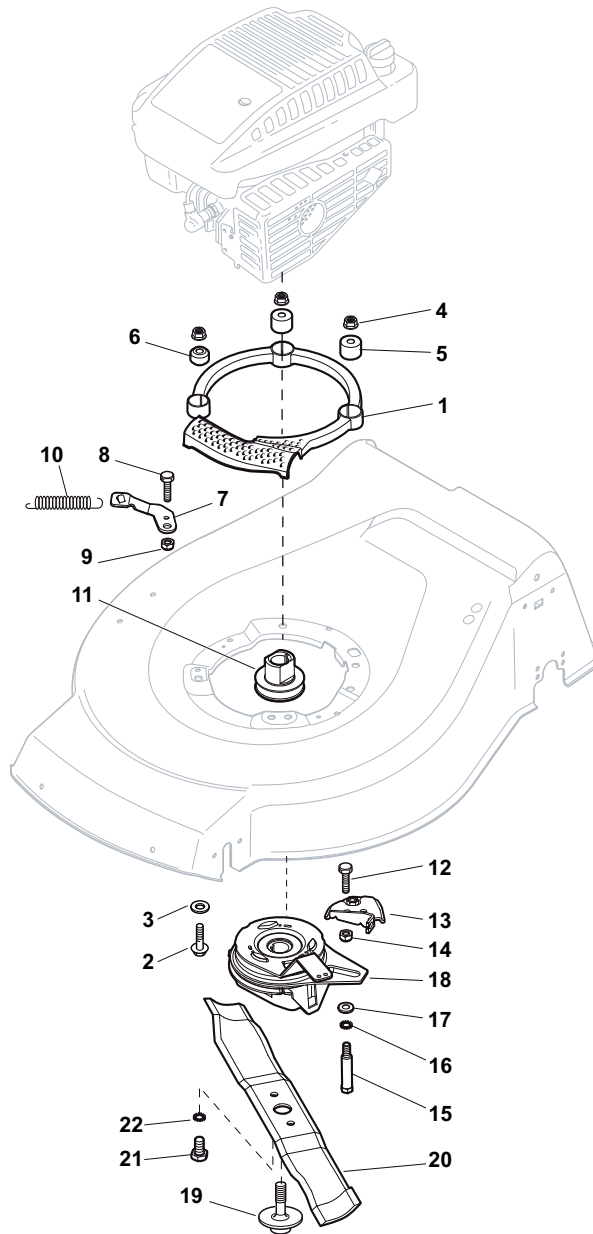

POS	PART. NO	Q.ty	DESCRIPTION	DESCRIZIONE	DESCRIPTION	BESCHREIBUNG	REMARKS
1	322170963/0	1	Protection	Protezione	Protection	Schutz	
2	12692050/0	1	Screw	Vite	Vis	Schraube	B&S
2	12691700/0	2	Screw	Vite	Vis	Schraube	B&S
2	12691700/0	3	Screw	Vite	Vis	Schraube	Honda
3	12521350/0	3	Washer	Rosetta	Rondelle	Scheibe	
4	12154210/0	3	Nut	Dado	Ecrou	Mutter	
5	22170835/0	2	Spacer	Distanziale	Entretoise	Distanzring	
6	122170836/1	1	Spacer	Distanziale	Entretoise	Distanzring	
7	322551671/0	1	Support	Supporto	Support	Halter	
8	112791200/1	1	Screw	Vite	Vis	Schraube	
9	12154510/0	1	Nut	Dado	Ecrou	Mutter	
10	122446188/0	1	Spring	Molla	Ressort	Feder	
11	122601922/0	1	Pulley, Crankshaft Ø 22.2	Puleggia, Albero Motore Ø 22.2	Poulie, Arbre Moteur Ø 22.2	Scheibe, Motorwelle Ø 22.2	B&S
11	122601923/0	1	Pulley, Crankshaft Ø 25	Puleggia, Albero Motore Ø 25	Poulie, Arbre Moteur Ø 25	Scheibe, Motorwelle Ø 25	Honda
12	112791200/1	2	Screw	Vite	Vis	Schraube	
13	381545335/0	1	Support	Supporto	Support	Halter	
14	12154510/0	2	Nut	Dado	Ecrou	Mutter	
15	122534127/0	1	Pin	Piolo	Bondon	Dübel	
16	12540060/0	1	Washer	Rondella	Rondelle	Scheibe	
17	22671653/0	1	Washer	Rosetta	Rondelle	Scheibe	
18	118399051/0	1	Mechanical Clutch	Ass. Frizione Meccanica	Embrayage Mecanique	Mechanische Kupplung	
19	12735460/0	1	Screw	Vite	Vis	Schraube	
20	181004382/0	1	Blade	Coltello	Lame	Messer	
21	12540060/0	2	Washer	Rondella	Rondelle	Scheibe	
22	12794110/0	2	Screw	Vite	Vis	Schraube