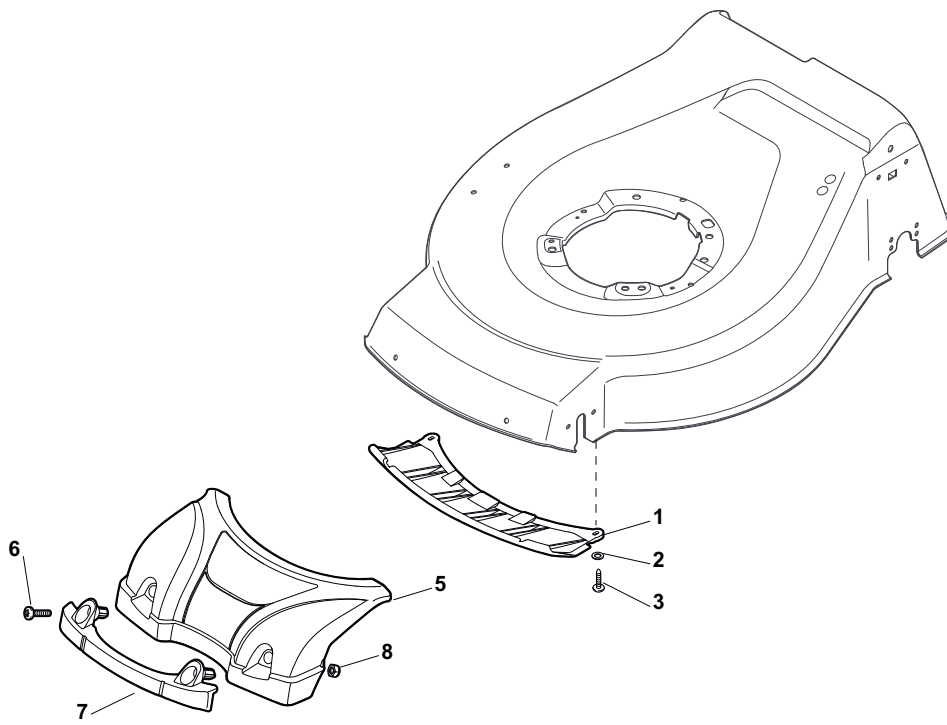

POS	PART. NO	Q.ty	DESCRIPTION	DESCRIZIONE	DESCRIPTION	BESCHREIBUNG	REMARKS
1	322108295/0	1	Stone-Guard	Parasassi	Pare-Pierres	Prallblech	
2	322600195/0	1	Ejection Guard	Protezione Uscita	Protection Sortie	Auswurfschutz	
3	112727803/0	2	Screw	Vite	Vis	Schraube	
4	322806639/0	1	Fulcrum Pin	Fulcro	Point D'Appui	Gelenkpunkt	
5	12154510/0	2	Nut	Dado	Ecrou	Mutter	
6	18203853/0	2	Protection	Cappuccio	Capuchon	Stecker	
7	122450456/0	1	Spring	Molla	Ressort	Feder	
8	122517869/0	1	Pin	Perno	Pivot	Bolzen	
9	12604896/0	2	Crown Fastener	Fissatore A Corona	Fixateur A Couronne	Kronescheibe	