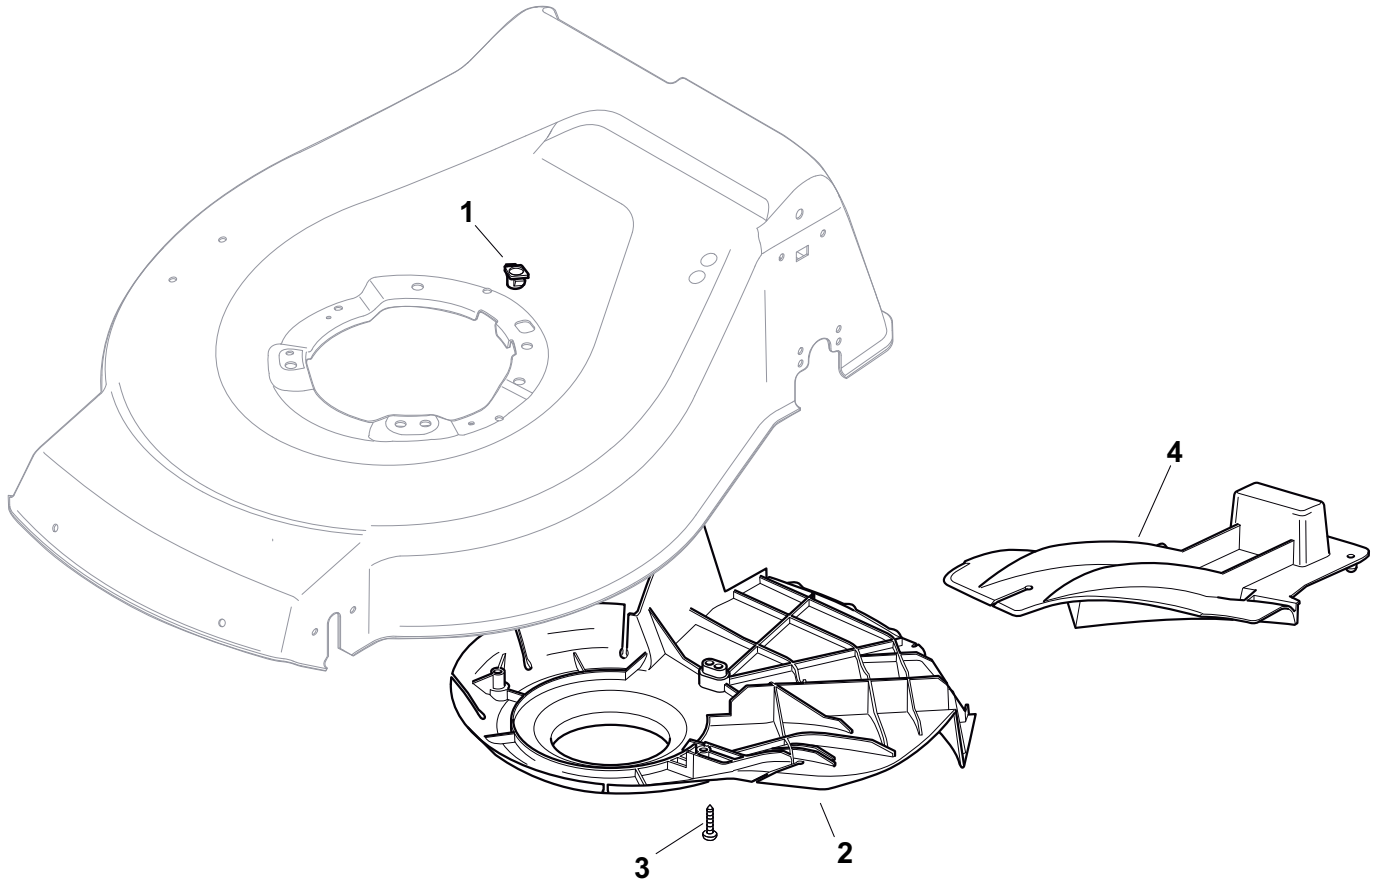

POS	PART. NO	Q.ty	DESCRIPTION	DESCRIZIONE	DESCRIPTION	BESCHREIBUNG	REMARKS
1	22291150/0	1	Rubber Insert	Inserto In Gomma	Insert De	Gummi Einsatz	
2	322060198/1	1	Protection, Belt	Carter Cinghia	Protection	Schutz, Riemen	
3	12728530/0	3	Screw	Vite	Vis	Schraube	
4	22140223/0	1	Deflector	Deflettore	Deflecteur	Deflektor