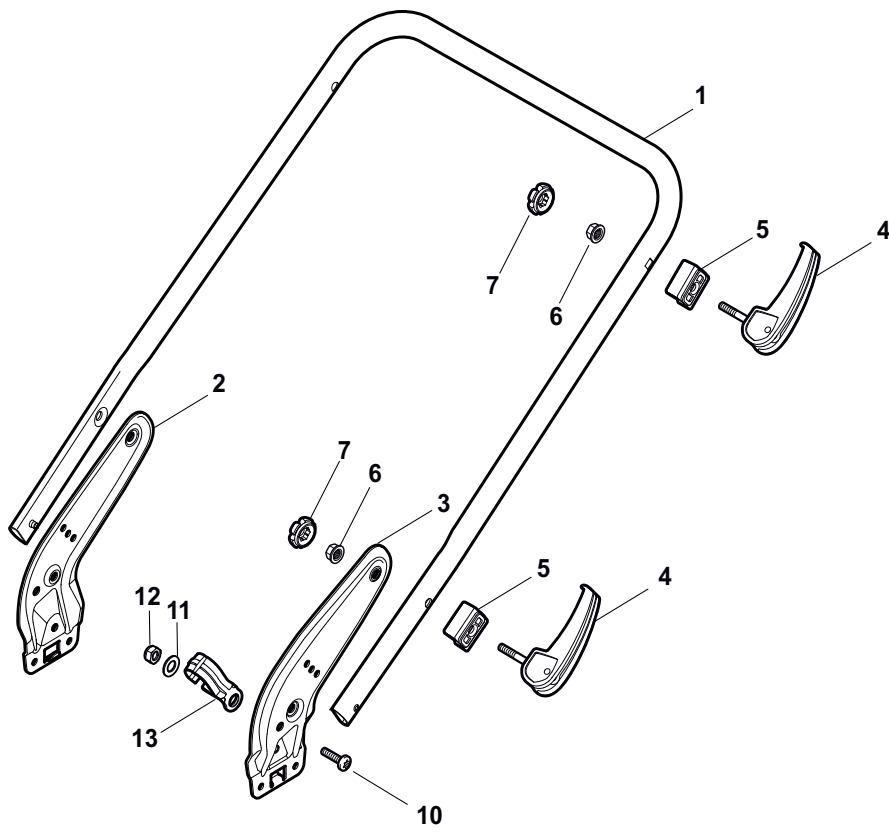

POS	PART. NO	Q.ty	DESCRIPTION	DESCRIZIONE	DESCRIPTION	BESCHREIBUNG	REMARKS
1	381006719/0	1	Handle, Lower Part	Manico, Parte Inf	Mancheron, Partie Inferieure	Holm, Unterteil	Black
1	381006720/0	1	Handle, Lower Part	Manico, Parte Inf	Mancheron, Partie Inferieure	Holm, Unterteil	Grey
2	381005149/0	1	Bracket, R	Staffa Dx	Bride D	Pratze, Rechte	
3	381005151/0	1	Bracket, L	Staffa Sx	Bride G	Pratze, Linke	
4	381003253/0	4	Handle	Maniglia	Poignee	Griff	
5	322680016/0	4	Support	Supporto	Support	Halter	
6	22131750/0	4	Nut	Dado	Ecrou	Mutter	
7	322399835/0	4	Knob	Manopolina	Poignée	Griff	
10	12760605/0	2	Screw	Vite	Vis	Schraube	
11	25038002/1	1	Bush	Bussola	Douille	Buchse	
12	12155000/0	2	Nut	Dado	Ecrou	Mutter	
13	322192156/0	1	Fair Led	Fascetta	Fixation De Cable	Kabelbefestigung