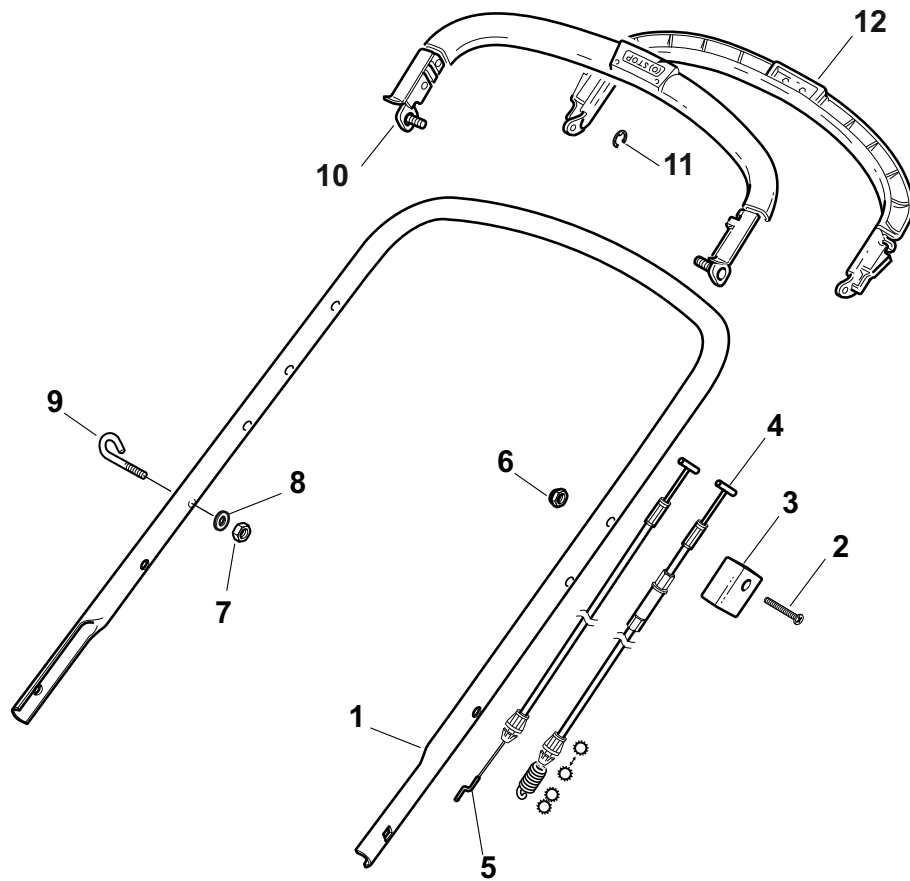

POS	PART. NO	Q.ty	DESCRIPTION	DESCRIZIONE	DESCRIPTION	BESCHREIBUNG	REMARKS
1	381006803/0	1	Handle, Upper Part	Manico, Parte Sup	Mancheron, Partie Superieure	Holm, Oberteil	Black
1	381006805/0	1	Handle, Upper Part	Manico, Parte Sup	Mancheron, Partie Superieure	Holm, Oberteil	Grey
2	12727787/0	1	Screw	Vite	Vis	Schraube	
3	22551640/0	1	Plate	Piastrina	Plaquette	Plättchen	
4	381030055/0	1	Cable, Rear Drive	Cavo Comando Trazione	Câble, Comm. Traction	Kabel, Antrieb	
5	181030056/0	1	Cable, Thread Engine Brake	Cavo Freno Motore	Cable Frein Moteur	Kabel, Motorbremse	GGP150cc
5	181030057/0	1	Cable, Thread Engine Brake	Cavo Freno Motore	Cable Frein Moteur	Kabel, Motorbremse	Honda-GGP-B&S
6	12154510/0	1	Nut	Dado	Ecrou	Mutter	
7	12154510/0	1	Nut	Dado	Ecrou	Mutter	
8	12521330/0	1	Washer	Rosetta	Rondelle	Scheibe	
9	22430313/0	1	Guide Spring	Molla Guida	Ressort De Guide	Feder Führer	
10	381003330/0	1	Lever, Engine Brake	Leva Freno Motore	Levier Frein Moteur	Hebel, Motorbremse	
11	81003297/1	1	Driving Lever	Leva Trazione	Levier Traction	Antriebhebel	
12	12000930/0	1	Snap Ring	Anello Elastico	Anneau Ressort	Sprengring