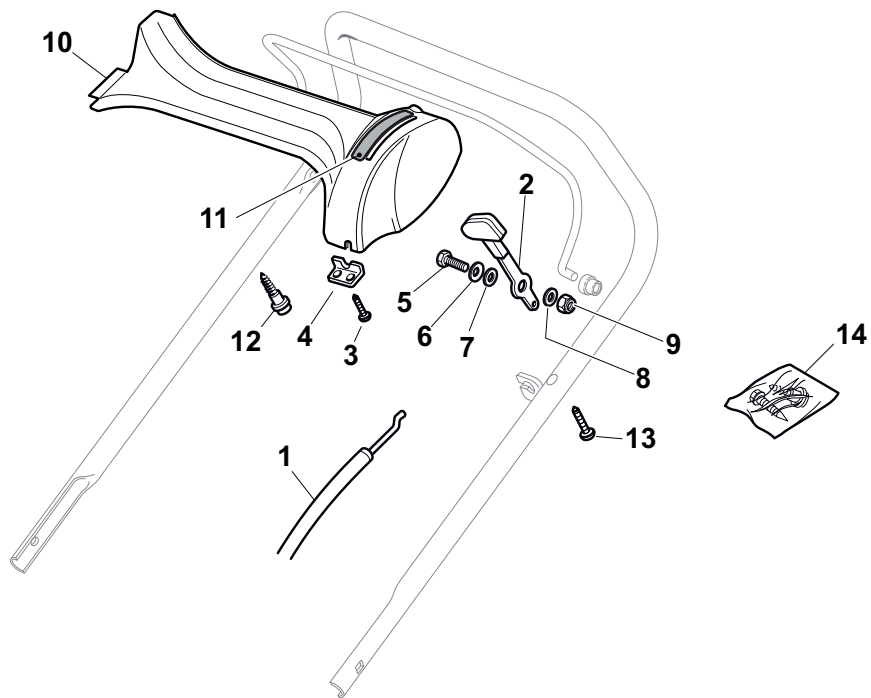

POS	PART. NO	Q.ty	DESCRIPTION	DESCRIZIONE	DESCRIPTION	BESCHREIBUNG	REMARKS
1	81007160/0	1	Throttle Cable	Cavo Acceleratore	Cable, Accelérateur	Gashebel Kabel	
2	81007280/2	1	Lever, Throttle	Leva, Acceleratore	Levier,	Hebel, Beshleuniger	B&S-GGP-Honda
2	81007221/0	1	Lever, Throttle	Leva, Acceleratore	Levier,	Hebel, Beshleuniger	GGP 150cc - B&S450-500
3	12735105/0	2	Screw	Vite	Vis	Schraube	
4	22981467/0	1	Plate	Piastrina	Plaquette	Platte	
5	12791500/0	1	Screw	Vite	Vis	Schraube	
6	12530060/0	1	Elastic Washer	Rosetta Elastica	Rondelle Elastique	Elastische Scheibe	
7	12523040/0	1	Washer	Rosetta	Rondelle	Scheibe	
8	12523040/0	1	Washer	Rosetta	Rondelle	Scheibe	
9	12154510/0	1	Nut	Dado	Ecrou	Mutter	
10	322120189/0	1	Dash Board Red	Cruscotto Rosso	Console Rouge	Konsole Rote	
11	114356744/1	1	Label	Etichetta	Etiquette	Etikette	B&S
11	114356906/1	1	Label	Etichetta	Etiquette	Etikette	B&S DOV
11	114356743/1	1	Label	Etichetta	Etiquette	Etikette	GGP
11	114356743/1	1	Label	Etichetta	Etiquette	Etikette	Honda
11	114357646/1	1	Label	Etichetta	Etiquette	Etikette	Honda AC
12	22943006/0	1	Screw	Vite	Vis	Schraube	
13	12728460/0	1	Screw	Vite	Vis	Schraube	
14	81008609/0	1	Outfit, Dash-Board Screws	Dotazione Viteria Cruscotto	Dotation Visserie Console	Satz, Konsole Schrauben