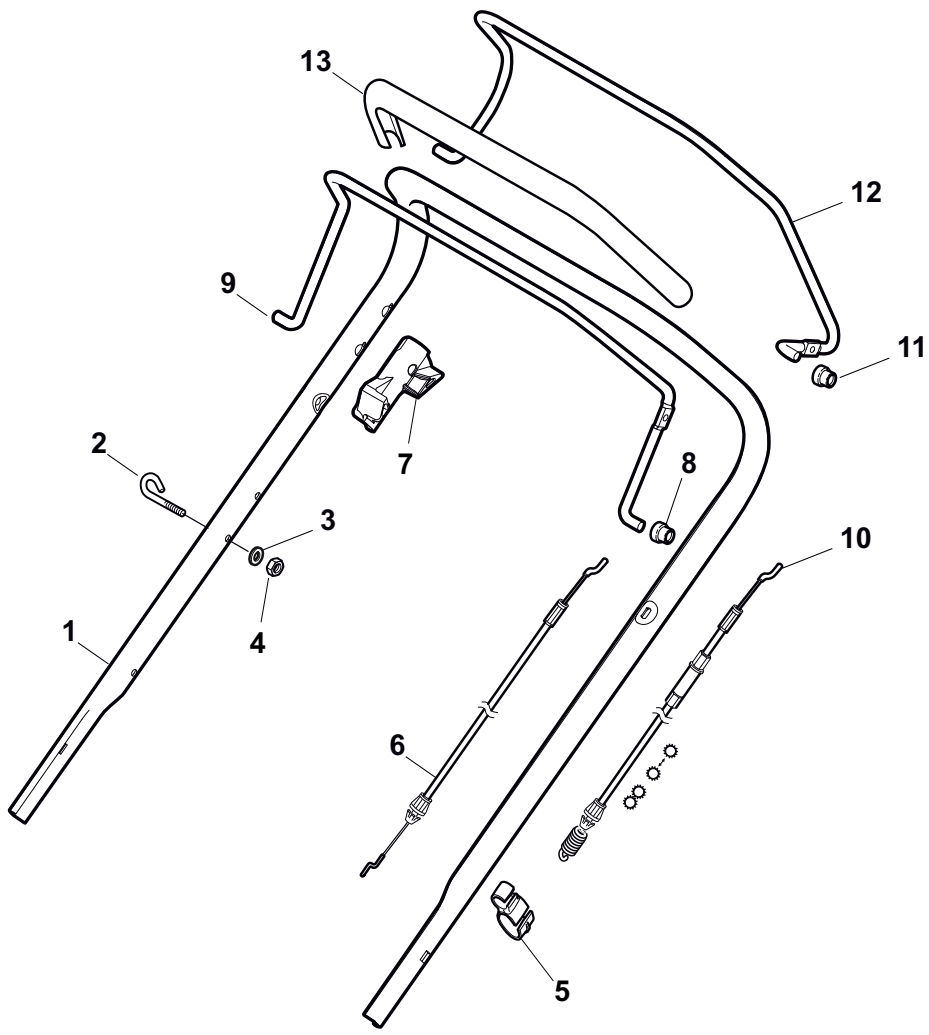

POS	PART. NO	Q.ty	DESCRIPTION	DESCRIZIONE	DESCRIPTION	BESCHREIBUNG	REMARKS
1	381007522/0	1	Handle, Upper Part	Manico, Parte Sup	Mancheron, Partie Superieure	Holm, Oberteil	Black
1	381006839/0	1	Handle, Upper Part with sponge handgrip	Manico, Parte Sup. con impugnatura in spugna	Mancheron, Partie Superieure avec éponge poignée	Holm, Oberteil Handgriff Schwamm	Grey
1	381007525/0	1	Handle, Upper Part	Manico, Parte Sup. con impugnatura in spugna	Mancheron, Partie Superieure avec éponge poignée	Holm, Oberteil Handgriff Schwamm	Black
2	22430313/0	1	Guide Spring	Molla Guida	Ressort De Guide	Feder Führer	
3	12521330/0	1	Washer	Rosetta	Rondelle	Scheibe	
4	12154510/0	1	Nut	Dado	Ecrou	Mutter	
5	118390020/0	1	Fairlead	Fermacavo	Fixation Cable	Kabelbefestigung	
6	181030053/0	1	Cable, Thread Engine Brake	Cavo Freno Motore	Cable Frein Moteur	Kabel, Motorbremse	GGP-B&S
6	181030054/0	1	Cable, Thread Engine Brake	Cavo Freno Motore	Cable Frein Moteur	Kabel, Motorbremse	GGP150cc
6	181030056/0	1	Cable, Thread Engine Brake	Cavo Freno Motore	Cable Frein Moteur	Kabel, Motorbremse	B&S E Series
6	181030070/0	1	Cable, Thread Engine Brake	Cavo Freno Motore	Cable Frein Moteur	Kabel, Motorbremse	Honda
7	322545204/0	1	Fulcrum Pin	Fulcro	Point D'Appui	Gelenkpunkt	
8	22041966/0	1	Bush	Bussola	Douille	Buchse	
9	181003300/1	1	Lever, Engine Brake	Leva Freno Motore	Levier Frein Moteur	Hebel, Motorbremse	
10	381030051/0	1	Cable, Rear Drive	Cavo Comando Trazione	Câble, Commande Traction	Kabel, Antrieb	
11	22041966/0	1	Bush	Bussola	Douille	Buchse	
12	181003301/0	1	Lever, Driving	Leva Trazione	Levier Traction	Hebel, Antrieb	
13	22291050/0	1	Handgrip Black	Impugnatura Manico Nera	Poignée Noire	Handgriff Schwarz