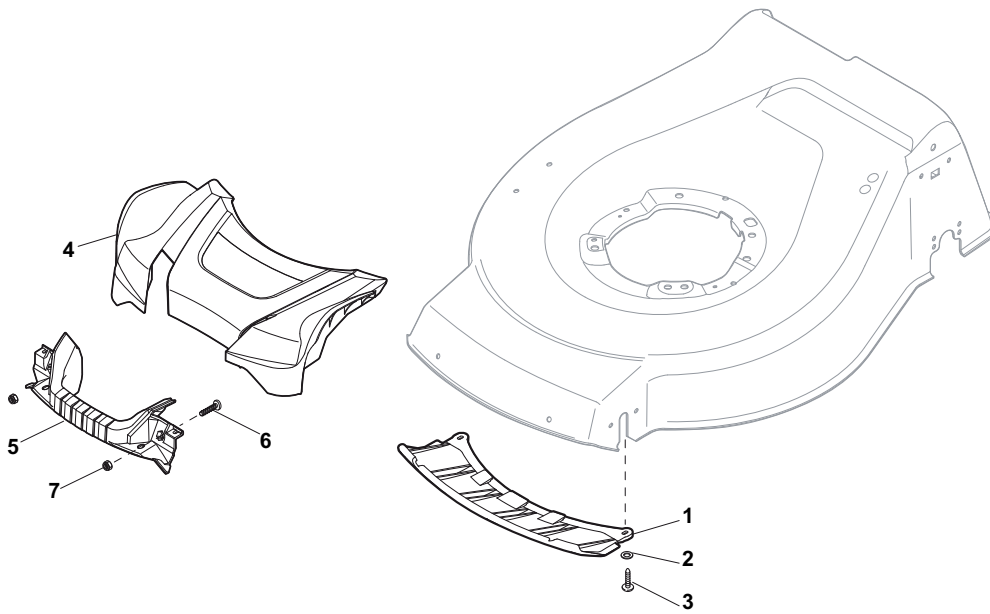

POS	PART. NO	Q.ty	DESCRIPTION	DESCRIZIONE	DESCRIPTION	BESCHREIBUNG	REMARKS
1	322500102/0	1	Air Intake Grill	Griglia Aspirazione	Grille D'Aspiration	Ansauggitter	
2	112523000/1	2	Washer	Rosetta	Rondelle	Scheibe	
3	12728124/0	2	Screw	Vite	Vis	Schraube	
4	322226157/0	1	Mask, Black	Mascherina, Nero	Mesque, Noire	Maske, Schwarz	
5	322393642/0	1	Bumper	Bumper	Bumper	Bumper	
6	12727799/0	2	Screw	Vite	Vis	Schraube	
7	12154510/0	2	Nut	Dado	Ecrou	Mutter