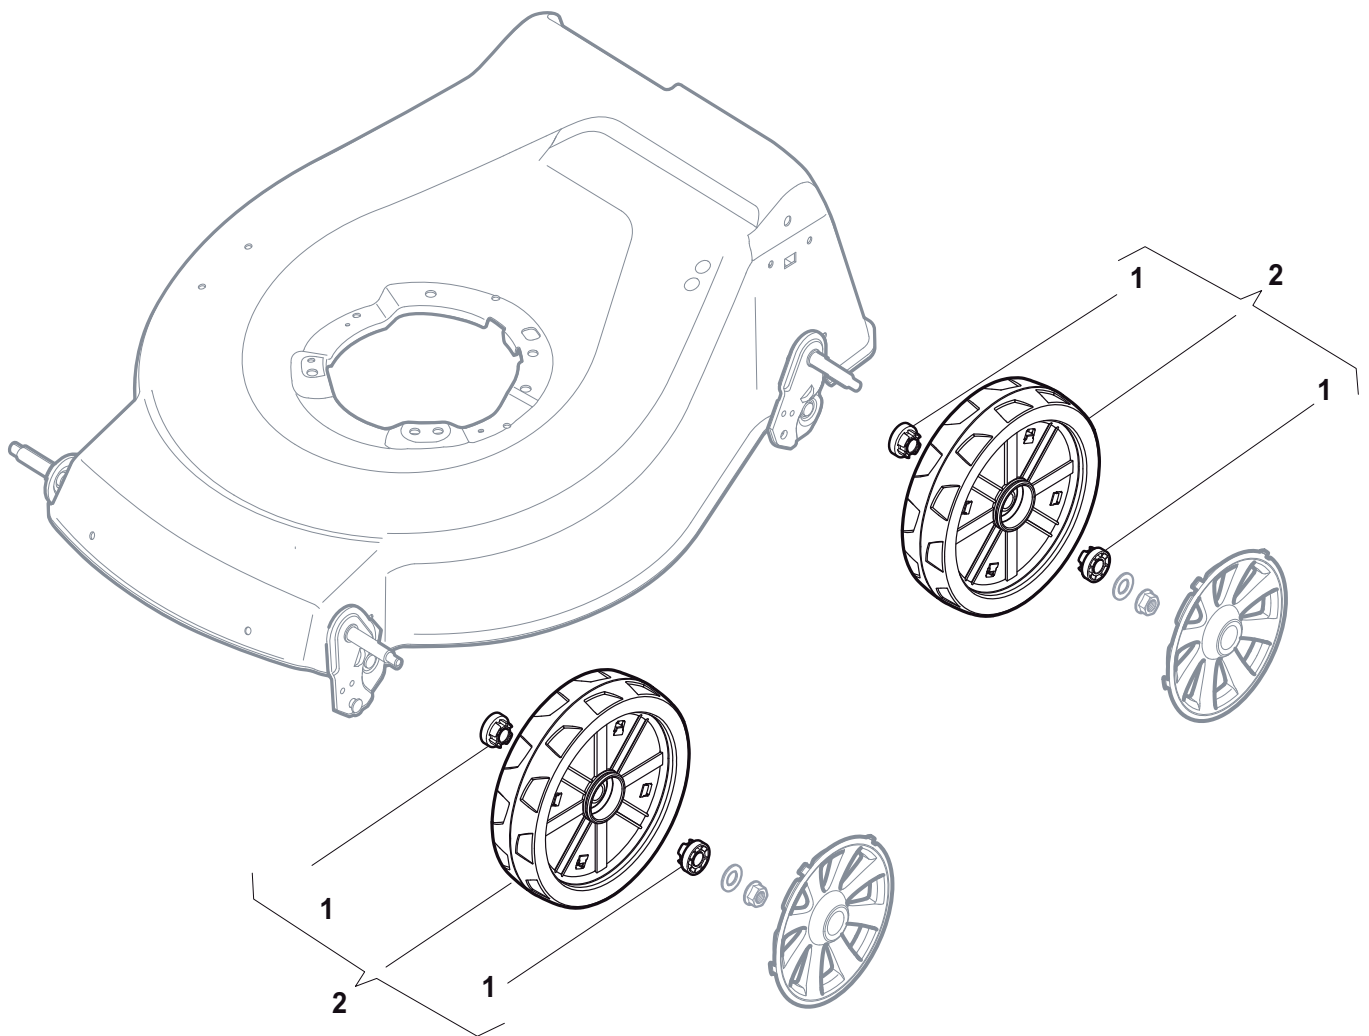

POS	PART. NO	Q.ty	DESCRIPTION	DESCRIZIONE	DESCRIPTION	BESCHREIBUNG	REMARKS
1	322042063/0	8	Bush	Bussola	Douille	Buchse	
2	381007481/0	4	Wheel Ø 200	Ruota Ø 200	Roue Ø 200	Rad Ø 200