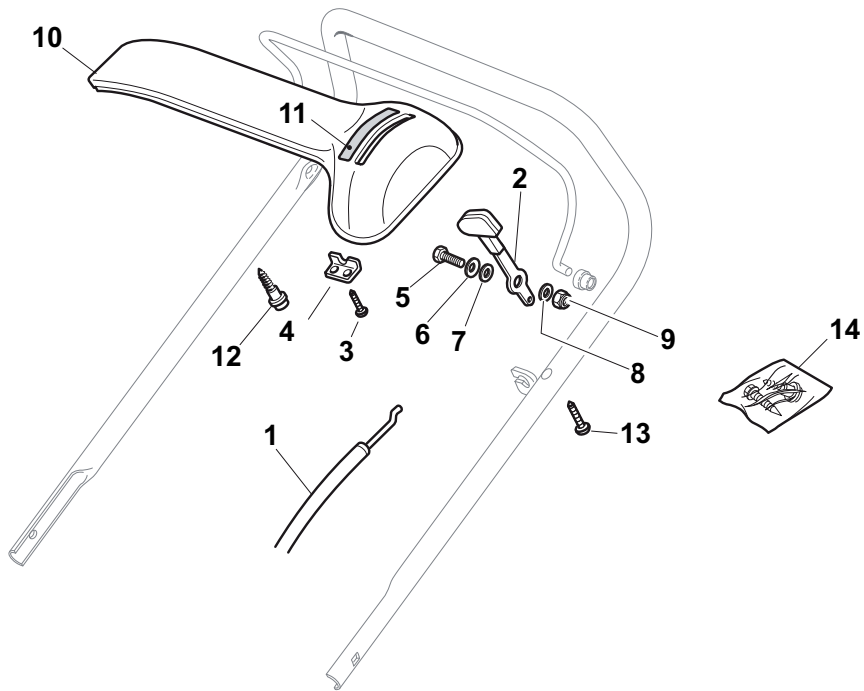

POS	PART. NO	Q.ty	DESCRIPTION	DESCRIZIONE	DESCRIPTION	BESCHREIBUNG	REMARKS
1	81007160/0	1	Throttle Cable	Cavo Acceleratore	Cable, Accelérateur	Gashebel Kabel	
2	81007280/2	1	Lever, Throttle	Leva, Acceleratore	Levier,	Hebel, Beshleuniger	B&S-GGP-Honda
2	81007221/0	1	Lever, Throttle	Leva, Acceleratore	Levier,	Hebel, Beshleuniger	GGP 150cc - B&S450-500
3	12735105/0	2	Screw	Vite	Vis	Schraube	
4	22981467/0	1	Plate	Piastrina	Plaquette	Platte	
5	12791500/0	1	Screw	Vite	Vis	Schraube	
6	12530060/0	1	Elastic Washer	Rosetta Elastica	Rondelle Elastique	Elastische Scheibe	
7	12523040/0	1	Washer	Rosetta	Rondelle	Scheibe	
8	12523040/0	1	Washer	Rosetta	Rondelle	Scheibe	
9	12154510/0	1	Nut	Dado	Ecrou	Mutter	
10	22120152/0	1	Dash Board Yellow	Cruscotto Giallo	Console Jaune	Konsole Gelbe	
10	22120154/0	1	Dash Board Red	Cruscotto Rosso	Console Rouge	Konsole Rote	
10	22120158/0	1	Dash Board Black	Cruscotto Nero	Console Noire	Konsole Schwarze	
11	114356744/1	1	Label	Etichetta	Etiquette	Etikette	B&S
11	114356906/1	1	Label	Etichetta	Etiquette	Etikette	B&S DOV
11	114356743/1	1	Label	Etichetta	Etiquette	Etikette	GGP
11	114356743/1	1	Label	Etichetta	Etiquette	Etikette	Honda
11	114357646/1	1	Label	Etichetta	Etiquette	Etikette	Honda AC
12	22943006/0	1	Screw	Vite	Vis	Schraube	
13	12728460/0	1	Screw	Vite	Vis	Schraube	
14	81008609/0	1	Outfit, Dash-Board Screws	Dotazione Viteria Cruscotto	Dotation Visserie Consolle	Satz, Konsole Schrauben