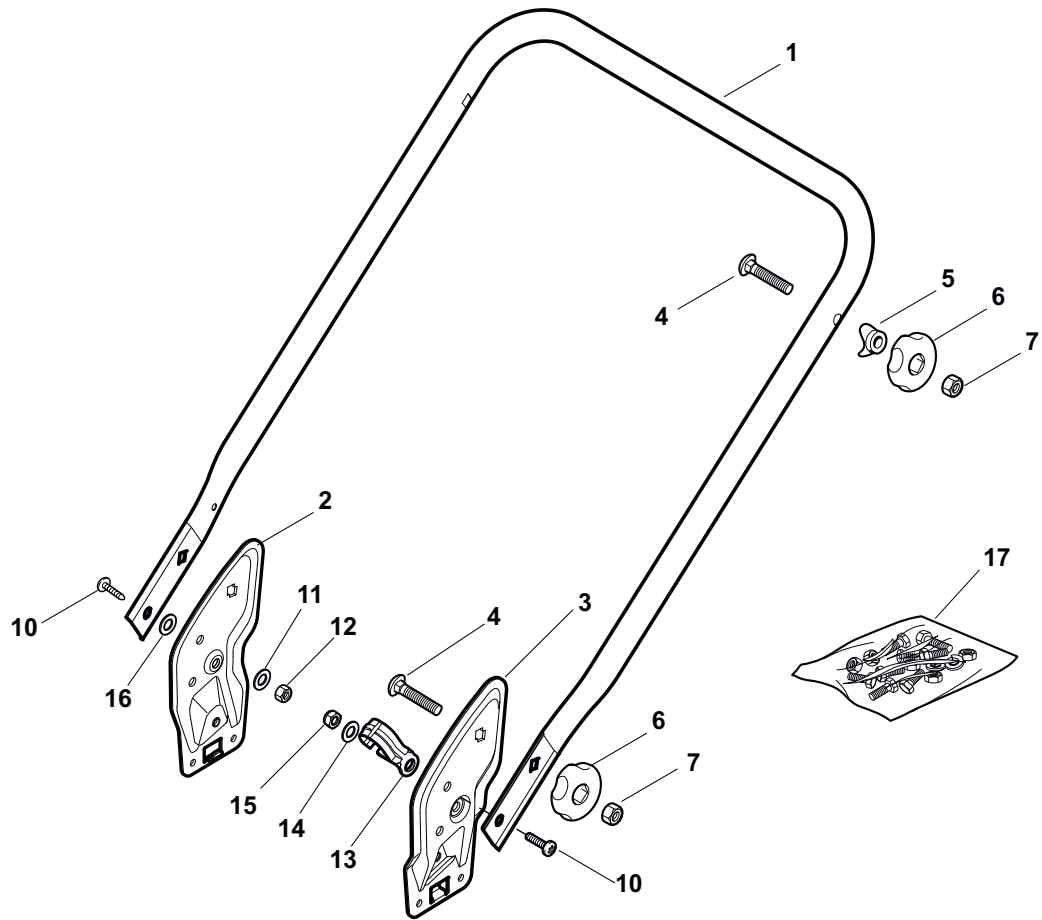

POS	PART. NO	Q.ty	DESCRIPTION	DESCRIZIONE	DESCRIPTION	BESCHREIBUNG	REMARKS
1	381007043/0	1	Handle, Lower Part	Manico, Parte Inf	Mancheron, Partie Inf.	Holm, Unterteil	
2	381005133/0	1	Bracket, L	Staffa Sx	Bride G	Pratze, Linke	
3	381005135/0	1	Bracket, L	Staffa Sx	Bride G	Pratze, Linke	
4	12819120/0	4	Screw	Vite	Vis	Schraube	
5	22680006/1	4	Washer	Rosetta	Rondelle	Scheibe	
6	322399804/1	4	Knob	Manopolina	Poignée	Griff	
7	12293200/0	4	Nut	Dado	Ecrou	Mutter	
10	12760605/0	3	Screw	Vite	Vis	Schraube	
11	25038002/1	2	Bush	Bussola	Douille	Buchse	
12	12155000/0	2	Nut	Dado	Ecrou	Mutter	
13	322192156/0	1	Fair Led	Fascetta	Fixation De Cable	Kabelbefestigung	
14	12523040/0	1	Washer	Rosetta	Rondelle	Scheibe	
15	12154510/0	1	Nut	Dado	Ecrou	Mutter	
16	12369500/0	2	Elastic Washer	Rosetta Elastica	Rondelle Elastique	Elastische Scheibe	
17	381008686/0	1	Outfit, Screws	Dotazione Viteria	Dotation Visserie	Satz, Schrauben