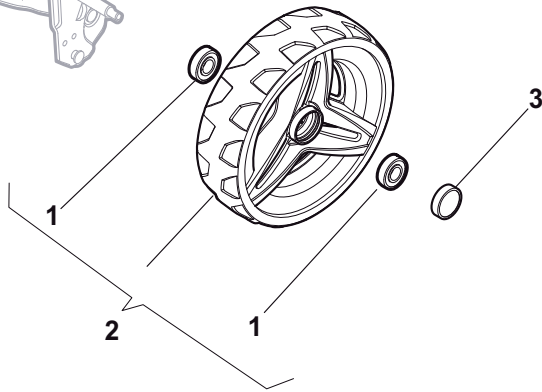

POS	PART. NO	Q.ty	DESCRIPTION	DESCRIZIONE	DESCRIPTION	BESCHREIBUNG	REMARKS
1	119216035/0	8	Bearing	Cuscinetto	Coussinet	Lager	
2	381007477/0	4	Wheel Ø 200	Ruota Ø 200	Roue Ø 200	Rad Ø 200	
3	322110640/0	4	Hub Cap Grey	Coprimozzo Grigio	Couvre-Moyeu	Radkappe