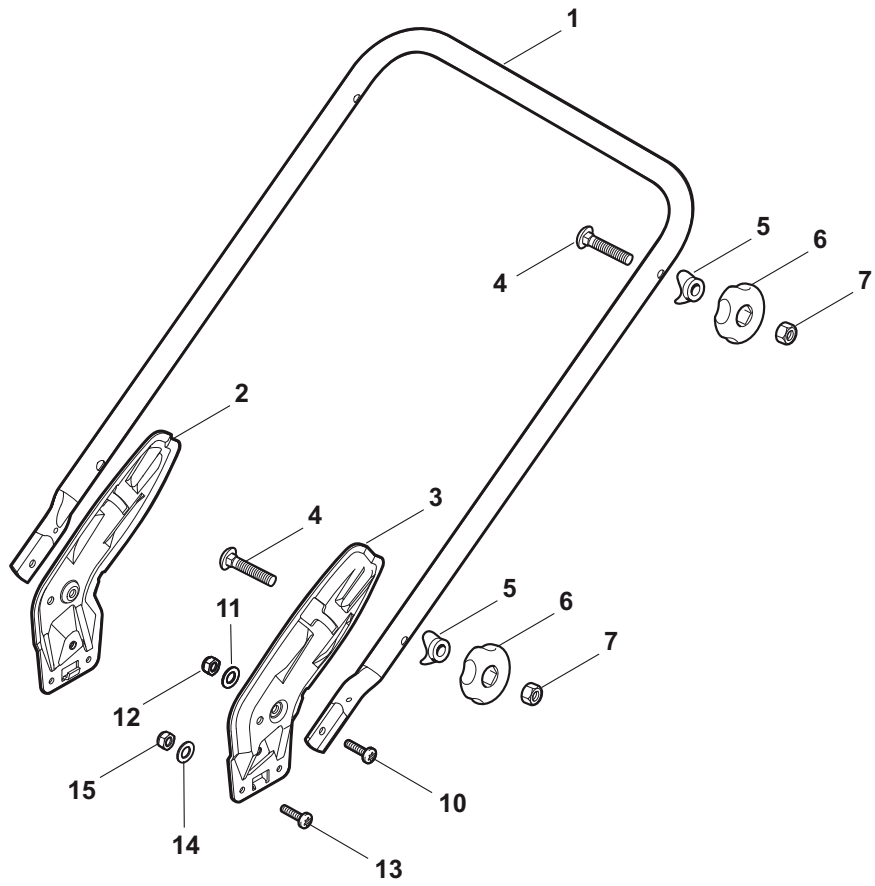

POS	PART. NO	Q.ty	DESCRIPTION	DESCRIZIONE	DESCRIPTION	BESCHREIBUNG	REMARKS
1	381006889/0	1	Handle, Lower Part	Manico, Parte Inf	Mancheron, Partie Inf.	Holm, Unterteil	
2	381005125/0	1	Bracket, R	Staffa Dx	Bride D	Pratze, Rechte	
3	381005127/0	1	Bracket, L	Staffa Sx	Bride G	Pratze, Linke	
4	12819120/0	4	Screw	Vite	Vis	Schraube	
5	22680006/1	4	Washer	Rosetta	Rondelle	Scheibe	
6	322399804/1	4	Knob	Manopolina	Poignée	Griff	
7	12293200/0	4	Nut	Dado	Ecrou	Mutter	
10	12760605/0	2	Screw	Vite	Vis	Schraube	
11	12521350/0	2	Washer	Rosetta	Rondelle	Scheibe	
12	12155000/0	2	Nut	Dado	Ecrou	Mutter	
13	112727803/0	6	Screw	Vite	Vis	Schraube	
14	12523040/0	6	Washer	Rosetta	Rondelle	Scheibe	
15	12154510/0	6	Nut	Dado	Ecrou	Mutter