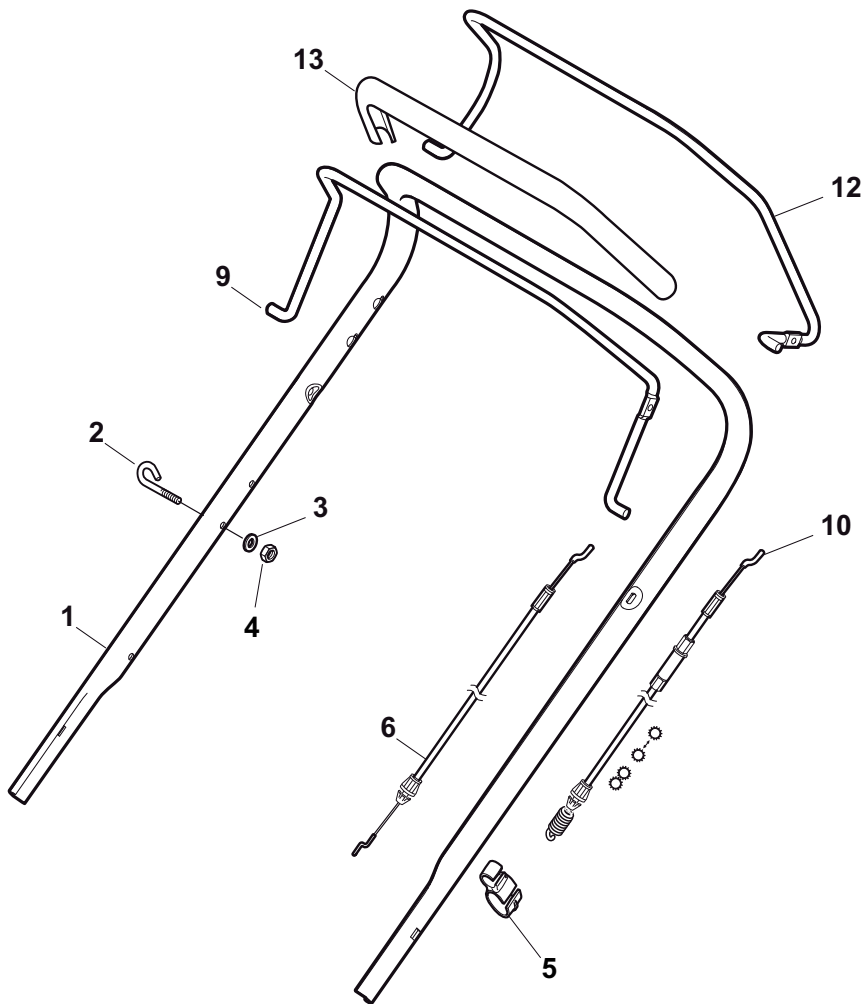

POS	PART. NO	Q.ty	DESCRIPTION	DESCRIZIONE	DESCRIPTION	BESCHREIBUNG	REMARKS
1	381007520/0	1	Handle, Upper Part	Manico, Parte Sup	Mancheron, Partie Superieure	Holm, Oberteil	
2	22430313/0	1	Guide Spring	Molla Guida	Ressort De Guide	Feder Führer	
3	12521330/0	1	Washer	Rosetta	Rondelle	Scheibe	
4	12154510/0	1	Nut	Dado	Ecrou	Mutter	
5	118390020/0	1	Fairlead	Fermacavo	Fixation Cable	Kabelbefestigung	
6	181030053/0	1	Cable, Thread Engine Brake	Cavo Freno Motore	Cable Frein Moteur	Kabel, Motorbremse	GGP-B&S
6	181030054/0	1	Cable, Thread Engine Brake	Cavo Freno Motore	Cable Frein Moteur	Kabel, Motorbremse	GGP150cc
6	181030056/0	1	Cable, Thread Engine Brake	Cavo Freno Motore	Cable Frein Moteur	Kabel, Motorbremse	B&S E Series
6	181030070/0	1	Cable, Thread Engine Brake	Cavo Freno Motore	Cable Frein Moteur	Kabel, Motorbremse	Honda
9	181003363/1	1	Lever, Engine Brake Black	Leva Freno Motore Nero	Levier Frein Moteur Noire	Hebel, Motorbremse, Schwarz	
10	381030051/0	1	Cable, Rear Drive	Cavo Comando Trazione	Câble, Commande Traction	Kabel, Antrieb	
12	181003364/0	1	Lever, Driving Black	Leva Trazione Nero	Levier Traction Noire	Hebel, Antrieb Schwarz	
13	22291050/0	1	Handgrip Black	Impugnatura Manico Nera	Poignée Noire	Handgriff Schwarz