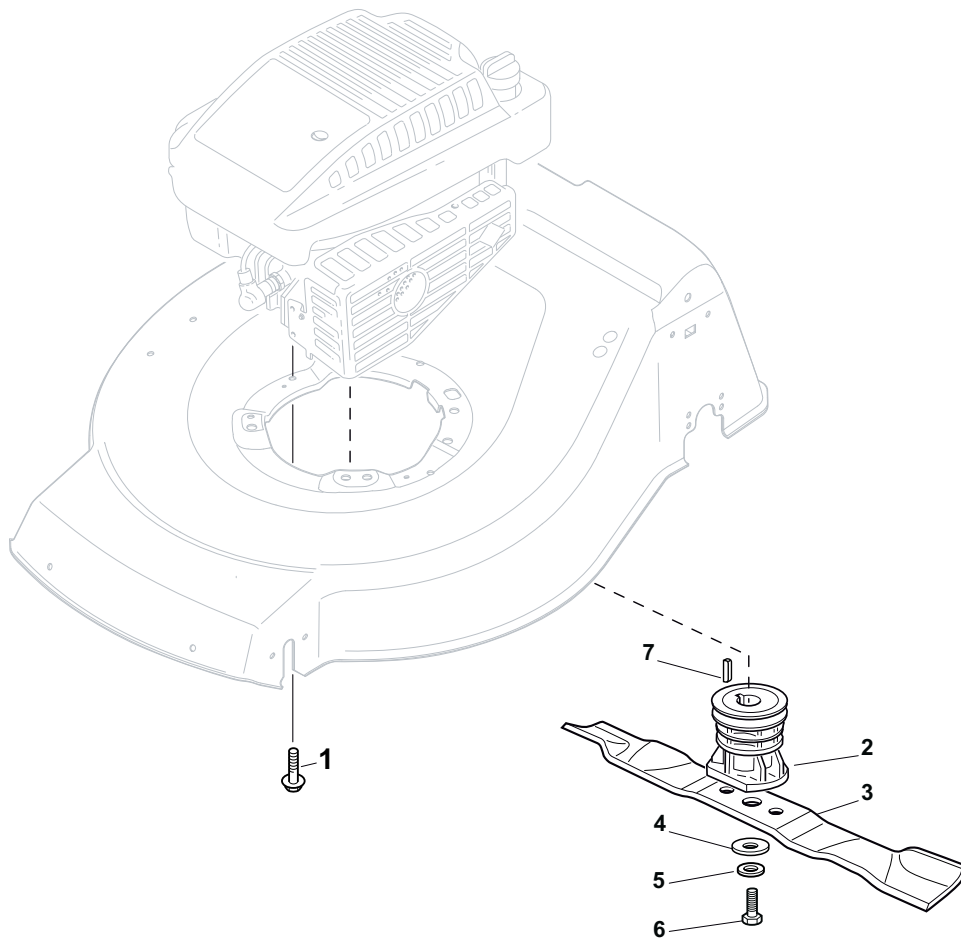

POS	PART. NO	Q.ty	DESCRIPTION	DESCRIZIONE	DESCRIPTION	BESCHREIBUNG	REMARKS
1	112735108/1	3	Screw	Vite	Vis	Schraube	B&S-GGP-Honda
1	112735108/1	2	Screw	Vite	Vis	Schraube	GGP 196cc
1	112735109/1	1	Screw	Vite	Vis	Schraube	GGP 196cc
2	22463012/2	1	Hub, Crankshaft Ø 22.2	Mozzo, Albero Motore Ø 22.2	Moyeu, Arbre Moteur Ø 22.2	Halter, Motorwelle Ø 22.2	B&S-GGP
2	122463020/1	1	Hub, Crankshaft Ø 25	Mozzo, Albero Motore Ø 25	Moyeu, Arbre Moteur Ø 25	Halter, Motorwelle Ø 25	Honda
3	181004458/0	1	Blade Standard	Coltello Standard	Lame Standard	Messer Standard	
4	22160400/0	1	Elastic Washer	Disco Elastico	Rondelle Elastique	Elastischescheibe	
5	12523080/0	1	Washer	Rosetta	Rondelle	Scheibe	
6	12735698/0	1	Screw	Vite	Vis	Schraube	
7	12139100/0	1	Feather, Crankshaft Ø 22.2	Linguetta, Albero Motore Ø 22.2	Clavette, Arbre Moteur Ø 22.2	Keil, Motorwelle Ø 22.2	B&S-GGP
7	12139150/0	1	Feather, Crankshaft Ø 25	Linguetta, Albero Motore Ø 25	Clavette, Arbre Moteur Ø 25	Keil, Motorwelle Ø 25	Honda