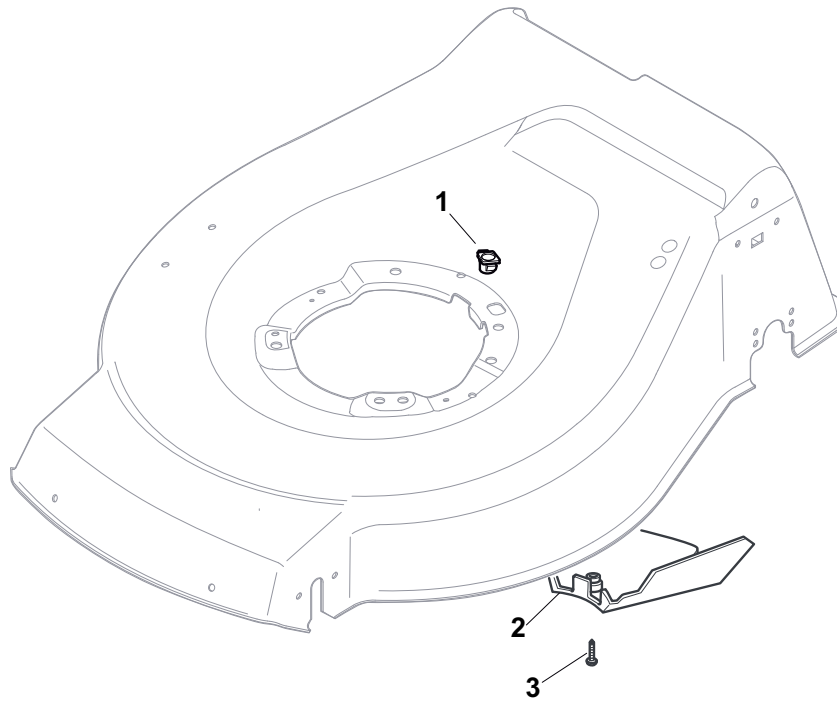

POS	PART. NO	Q.ty	DESCRIPTION	DESCRIZIONE	DESCRIPTION	BESCHREIBUNG	REMARKS
1	22291150/0	1	Rubber Insert	Insero In Gomma	Insert De	Gummi Einsatz	
2	22060192/0	1	Protection, Belt	Carter Cinghia	Protection	Schutz, Riemen	
3	12728530/0	1	Screw	Vite	Vis	Schraube