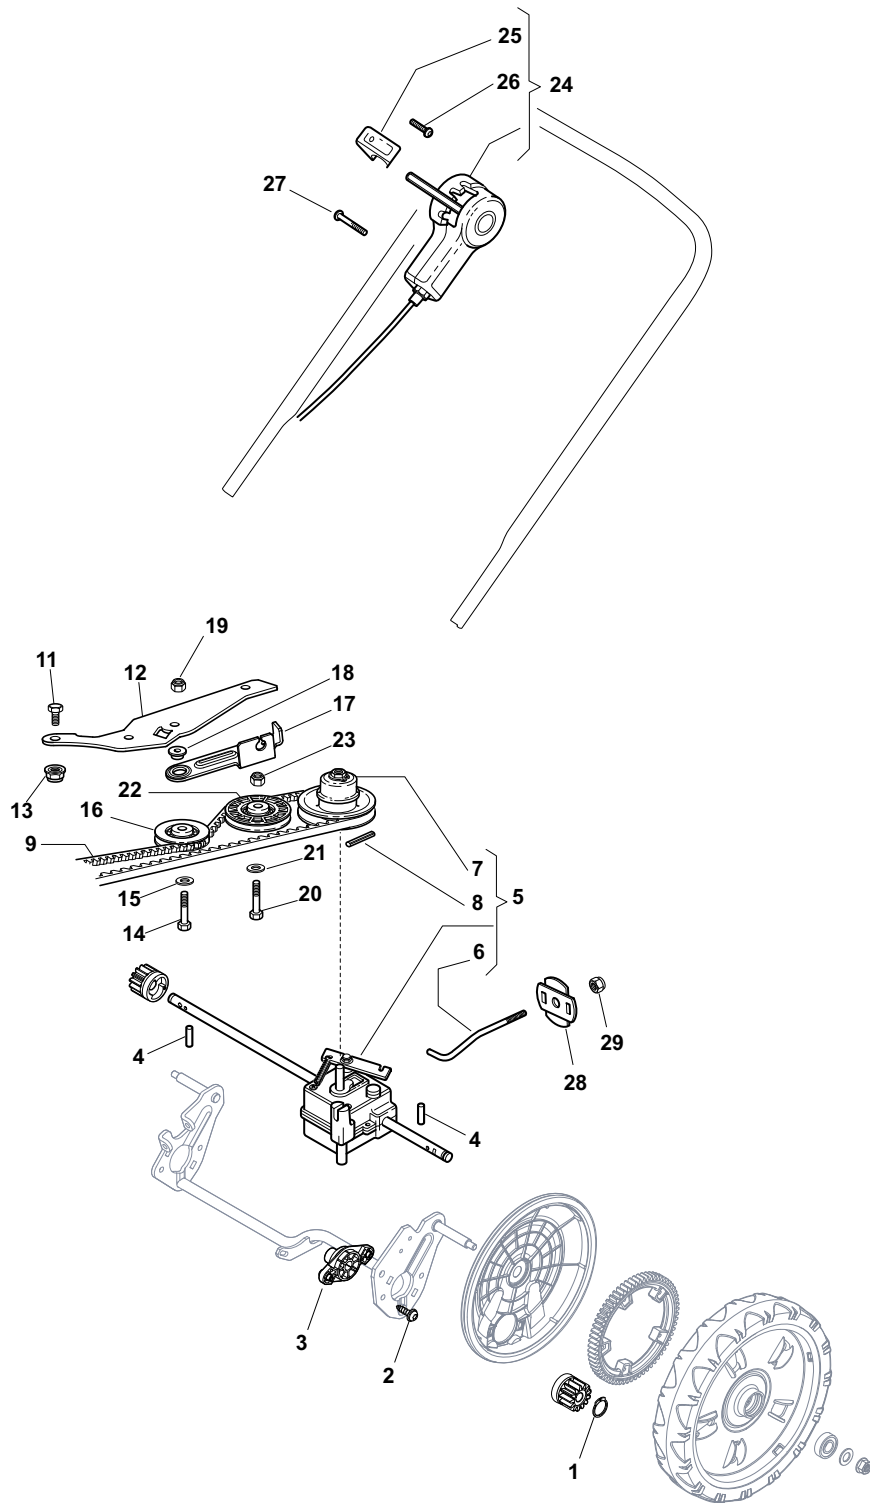

POS	PART. NO	Q.ty	DESCRIPTION	DESCRIZIONE	DESCRIPTION	BESCHREIBUNG	REMARKS
1	12608600/0	2	Seeger	Seeger	Seeger	Seeger	
2	112728697/0	4	Screw	Vite	Vis	Schraube	
3	322042063/0	2	Bush	Bussola	Douille	Buchse	
4	22753000/0	2	Pin	Spina	Goupille	Stift	
5	181003102/0	1	Gear Box	Gruppo Trazione	Groupe Traction	Antrieb	
6	22033285/0	1	Adjustment Rod	Asta Regolazione	Tige Reglage	Verstellungstange	
7	122601925/0	1	Pulley	Puleggia	Poulie	Riemenscheibe	
8	12645700/0	1	Pin	Spina	Goupille	Stift	
9	35064005/0	1	Belt	Cinghia	Courroie	Riemen	
11	12791011/0	1	Screw	Vite	Vis	Schraube	
12	322806625/1	1	Support	Supporto	Support	Halter	
13	12292102/0	1	Nut	Dado	Ecrou	Mutter	
14	12689500/0	1	Screw	Vite	Vis	Schraube	
15	12523050/0	1	Washer	Rosetta	Rondelle	Scheibe	
16	22601915/0	1	Pulley	Puleggia	Poulie	Riemenscheibe	
17	22806623/0	1	Support	Supporto	Support	Halter	
18	22671656/0	1	Washer	Rosetta	Rondelle	Scheibe	
19	12154510/0	1	Nut	Dado	Ecrou	Mutter	
20	12674700/0	1	Screw	Vite	Vis	Schraube	
21	12523050/0	1	Washer	Rosetta	Rondelle	Scheibe	
22	22601914/0	1	Pulley	Puleggia	Poulie	Riemenscheibe	
23	12154510/0	1	Nut	Dado	Ecrou	Mutter	
24	81007109/0	1	Cable, Speed Drive Control	Cavo Comando Marce	Cable, Comm. Changement Vitesse	Kabel, Gangeschaltun	
25	22399809/0	1	Knob	Manopolina	Poignée	Griff	
26	12728300/0	1	Screw	Vite	Vis	Schraube	
27	12728702/0	2	Screw	Vite	Vis	Schraube	
28	22675113/0	2	Washer	Rosetta	Rondelle	Scheibe	
29	12154510/0	1	Nut	Dado	Ecrou	Mutter