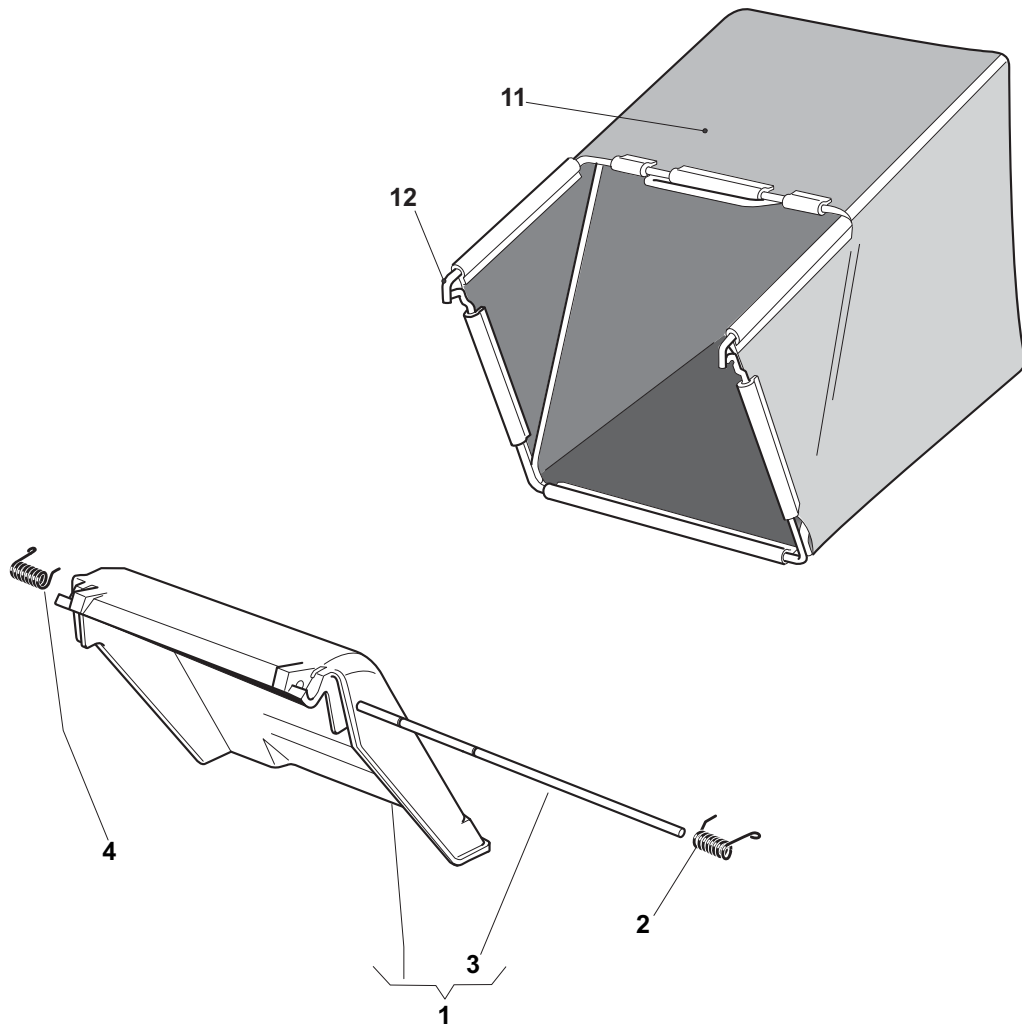

POS	PART. NO	Q.ty	DESCRIPTION	DESCRIZIONE	DESCRIPTION	BESCHREIBUNG	REMARKS
1	381007308/2	1	Stone-Guard	Parasassi	Pare-Pierres	Prallblech	
2	122450466/0	1	L Spring	Molla Sx	Ressort G	Linke Feder	
3	122517882/0	1	Pin	Perno	Pivot	Bolzen	
4	122450465/0	1	R Spring	Molla Dx	Ressort D	Rechte Feder	
6	322486073/1	1	Grass-Box, Upper	Sacco, Parte Sup	Sac, Partie Superieure	Korb, Oberteil	
11	81002105/2	1	Box, Fabric	Sacco, Tela	Sac, Toile	Sack, Tuck	
12	81006418/0	1	Chassis Box	Telaio Sacco	Châssis Bac	Rahmen Sack