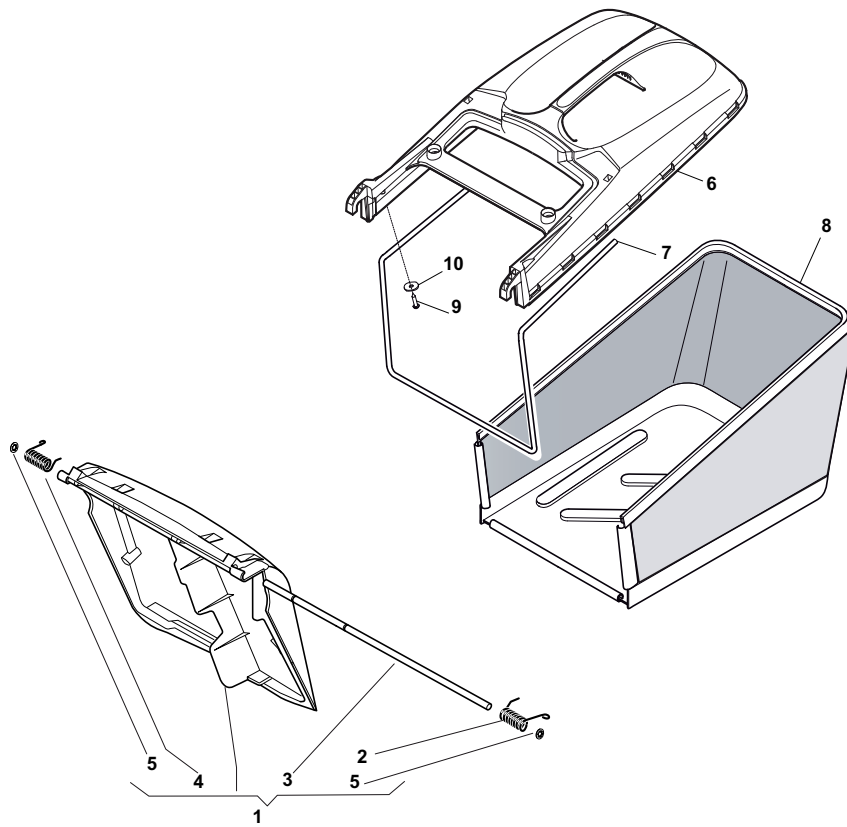

POS	PART. NO	Q.ty	DESCRIPTION	DESCRIZIONE	DESCRIPTION	BESCHREIBUNG	REMARKS
1	381008081/2	1	Stone-Guard	Parasassi	Pare-Pierres	Prallblech	
2	122450466/0	1	L Spring	Molla Sx	Ressort G	Linke Feder	
3	122517882/0	1	Pin	Perno	Pivot	Bolzen	
4	122450465/0	1	R Spring	Molla Dx	Ressort D	Rechte Feder	
6	22486101/0	1	Grass-Box, Upper	Sacco, Parte Sup	Sac, Partie Superieure	Korb, Oberteil	
7	22608525/0	1	Stiffening Lower	Rinforzo Inf	Réinforcement Inf	Verstärkung	
8	81002211/0	1	Box, Fabric	Sacco, Tela	Sac, Toile	Sack, Tuck	
9	12728680/0	2	Screw	Vite	Vis	Schraube	
10	12523050/0	2	Washer	Rosetta	Rondelle	Scheibe