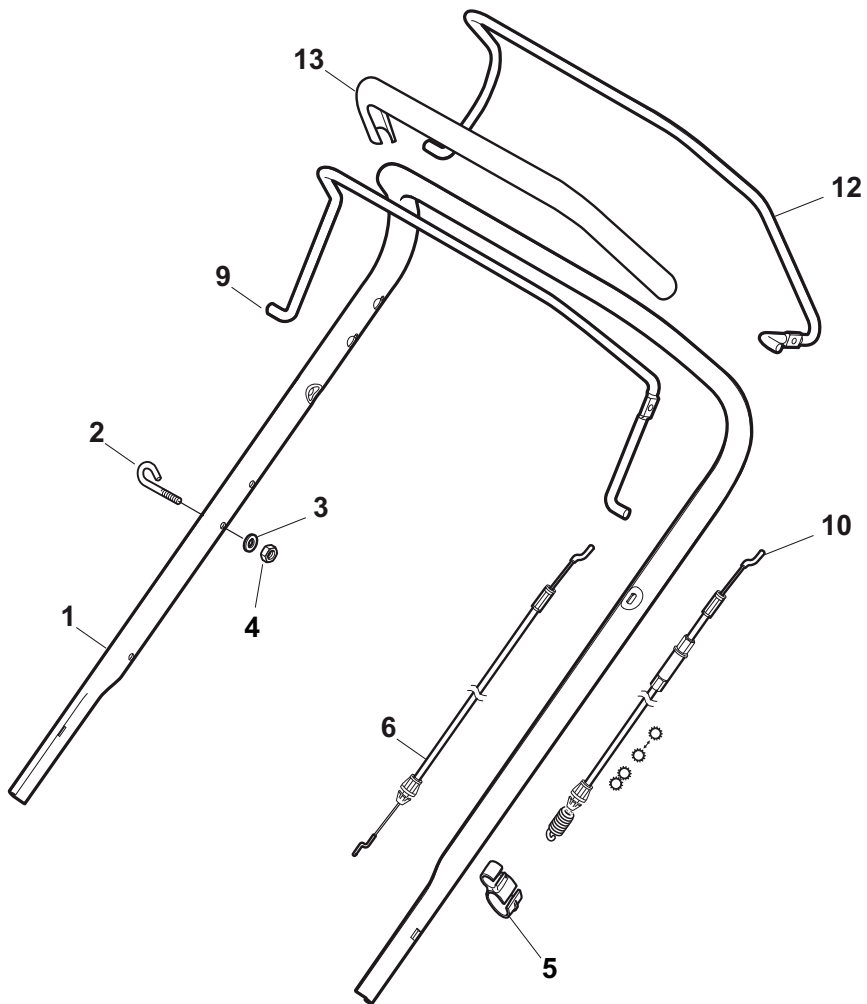

POS	PART. NO	Q.ty	DESCRIPTION	DESCRIZIONE	DESCRIPTION	BESCHREIBUNG	REMARKS
1	381007520/0	1	Handle, Upper Part	Manico, Parte Sup	Mancheron, Partie Superieure	Holm, Oberteil	
2	22430313/0	1	Guide Spring	Molla Guida	Ressort De Guide	Feder Führer	
3	12521330/0	1	Washer	Rosetta	Rondelle	Scheibe	
4	12154510/0	1	Nut	Dado	Ecrou	Mutter	
5	118390020/0	1	Fairlead	Fermacavo	Fixation Cable	Kabelbefestigung	
6	181030053/0	1	Cable, Thread Engine Brake	Cavo Freno Motore	Cable Frein Moteur	Kabel, Motorbremse	GGP-B&S
6	181030054/0	1	Cable, Thread Engine Brake	Cavo Freno Motore	Cable Frein Moteur	Kabel, Motorbremse	GGP150cc
6	181030056/0	1	Cable, Thread Engine Brake	Cavo Freno Motore	Cable Frein Moteur	Kabel, Motorbremse	B&S E Series
6	181030070/0	1	Cable, Thread Engine Brake	Cavo Freno Motore	Cable Frein Moteur	Kabel, Motorbremse	Honda
9	181003363/1	1	Lever, Engine Brake Black	Leva Freno Motore Nero	Levier Frein Moteur Noire	Hebel, Motorbremse, Schwarz	
10	381030051/0	1	Cable, Rear Drive	Cavo Comando Trazione	Câble, Commande Traction	Kabel, Antrieb	
12	181003364/0	1	Lever, Driving Black	Leva Trazione Nero	Levier Traction Noire	Hebel, Antrieb Schwarz	
13	22291050/0	1	Handgrip Black	Impugnatura Manico Nera	Poignée Noire	Handgriff Schwarz