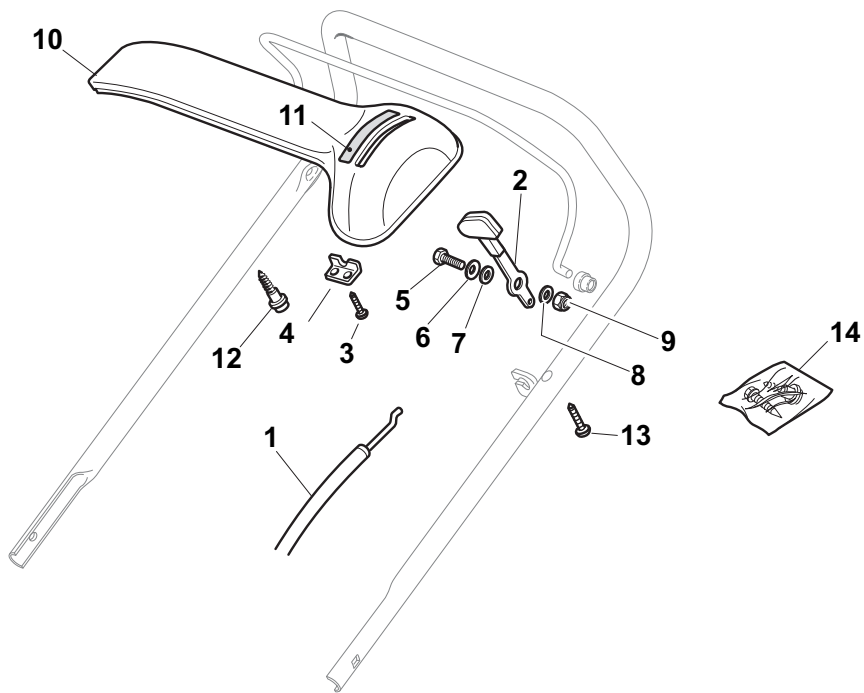

POS	PART. NO	Q.ty	DESCRIPTION	DESCRIZIONE	DESCRIPTION	BESCHREIBUNG	REMARKS
1	81007160/0	1	Throttle Cable	Cavo Acceleratore	Cable, Accelérateur	Gashebel Kabel	
2	81007280/2	1	Lever, Throttle	Leva, Acceleratore	Levier,	Hebel, Beshleuniger	B&S-GGP-Honda
2	81007221/0	1	Lever, Throttle	Leva, Acceleratore	Levier,	Hebel, Beshleuniger	GGP 150cc - B&S450-500
3	12735105/0	2	Screw	Vite	Vis	Schraube	
4	22981467/0	1	Plate	Piastrina	Plaquette	Platte	
5	12791500/0	1	Screw	Vite	Vis	Schraube	
6	12530060/0	1	Elastic Washer	Rosetta Elastica	Rondelle Elastique	Elastische Scheibe	
7	12523040/0	1	Washer	Rosetta	Rondelle	Scheibe	
8	12523040/0	1	Washer	Rosetta	Rondelle	Scheibe	
9	12154510/0	1	Nut	Dado	Ecrou	Mutter	
10	22120152/0	1	Dash Board Yellow	Cruscotto Giallo	Console Jaune	Konsole Gelbe	
10	22120154/0	1	Dash Board Red	Cruscotto Rosso	Console Rouge	Konsole Rote	
10	22120158/0	1	Dash Board Black	Cruscotto Nero	Console Noire	Konsole Schwarze	
11	114356744/1	1	Label	Etichetta	Etiquette	Etikette	B&S
11	114356906/1	1	Label	Etichetta	Etiquette	Etikette	B&S DOV
11	114356743/1	1	Label	Etichetta	Etiquette	Etikette	GGP
11	114356743/1	1	Label	Etichetta	Etiquette	Etikette	Honda
11	114357646/1	1	Label	Etichetta	Etiquette	Etikette	Honda AC
12	22943006/0	1	Screw	Vite	Vis	Schraube	
13	12728460/0	1	Screw	Vite	Vis	Schraube	
14	81008609/0	1	Outfit, Dash-Board Screws	Dotazione Viteria Cruscotto	Dotation Visserie Consolle	Satz, Konsole Schrauben