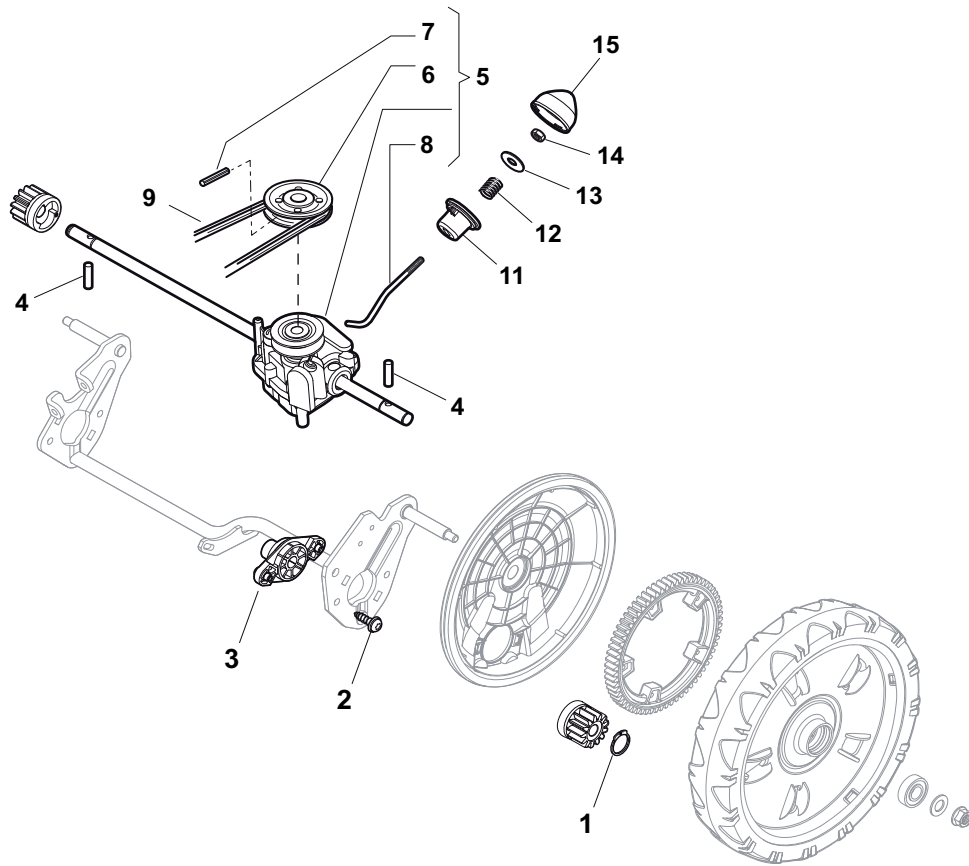

POS	PART. NO	Q.ty	DESCRIPTION	DESCRIZIONE	DESCRIPTION	BESCHREIBUNG	REMARKS
1	12608600/0	2	Seeger	Seeger	Seeger	Seeger	
2	112728697/0	4	Screw	Vite	Vis	Schraube	
3	322042063/0	2	Bush	Bussola	Douille	Buchse	
4	22753000/0	2	Pin	Spina	Goupille	Stift	
5	81003092/0	1	Gear Box	Gruppo Trazione	Groupe Traction	Antrieb	
6	22601909/0	1	Pulley	Puleggia	Poulie	Riemenscheibe	
7	12645700/0	1	Pin	Spina	Goupille	Stift	
8	22033283/0	1	Adjustment Rod	Asta Regolazione	Tige Reglage	Verstellungstange	
9	35063800/0	1	Belt	Cinghia	Courroie	Riemen	
11	22041957/1	1	Bush	Bussola	Douille	Buchse	
12	22450063/0	1	Spring	Molla	Ressort	Feder	
13	22680009/0	1	Washer	Rosetta	Rondelle	Scheibe	
14	12154510/0	1	Nut	Dado	Ecrou	Mutter	
15	22110230/0	1	Cap	Tappo	Bouchon	Gummistopfen