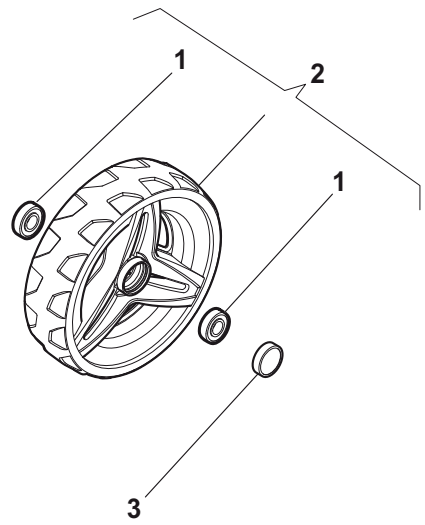

POS	PART. NO	Q.ty	DESCRIPTION	DESCRIZIONE	DESCRIPTION	BESCHREIBUNG	REMARKS
1	119216035/0	8	Bearing	Cuscinetto	Coussinet	Lager	
2	381007477/0	4	Wheel Ø 200	Ruota Ø 200	Roue Ø 200	Rad Ø 200	
3	322110640/0	4	Hub Cap Grey	Coprimozzo Grigio	Couvre-Moyeu	Radkappe