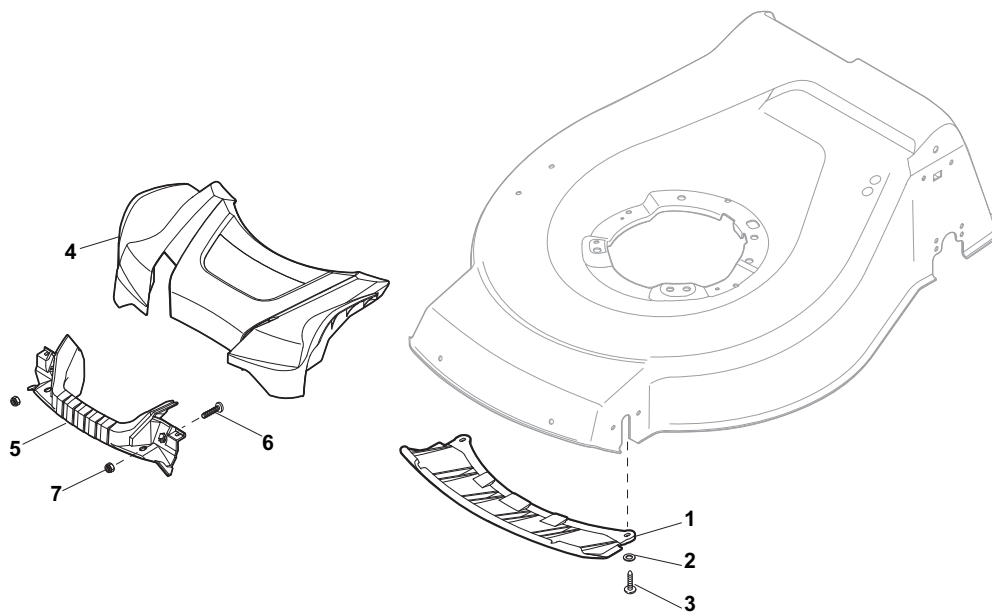

POS	PART. NO	Q.ty	DESCRIPTION	DESCRIZIONE	DESCRIPTION	BESCHREIBUNG	REMARKS
1	322500102/0	1	Air Intake Grill	Griglia Aspirazione	Grille D'Aspiration	Ansauggitter	
2	112523000/1	2	Washer	Rosetta	Rondelle	Scheibe	
3	12728124/0	2	Screw	Vite	Vis	Schraube	
4	322226157/0	1	Mask, Black	Mascherina, Nero	Mesque, Noire	Maske, Schwarz	
5	322393642/0	1	Bumper	Bumper	Bumper	Bumper	
6	12727799/0	2	Screw	Vite	Vis	Schraube	
7	12154510/0	2	Nut	Dado	Ecrou	Mutter