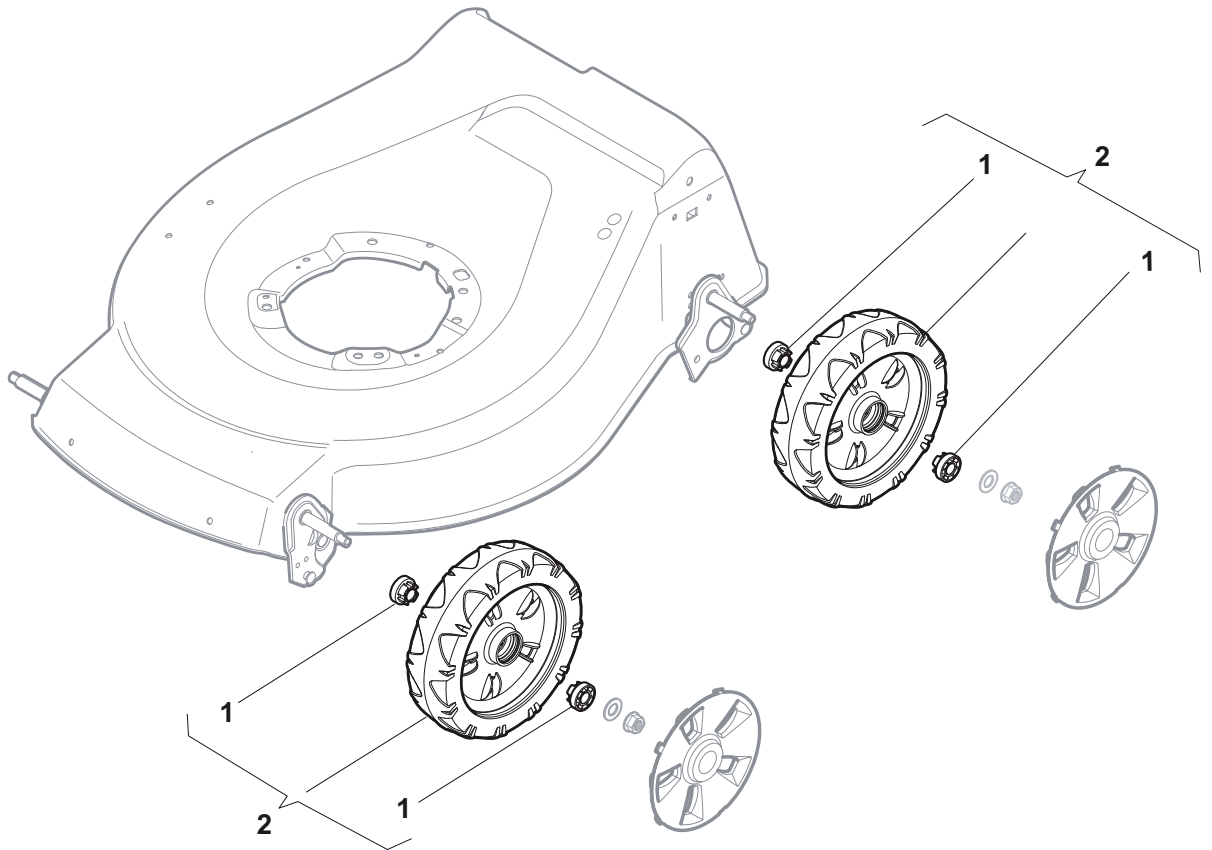

POS	PART. NO	Q.ty	DESCRIPTION	DESCRIZIONE	DESCRIPTION	BESCHREIBUNG	REMARKS
1	322042063/0	8	Bush	Bussola	Douille	Buchse	
2	381007435/0	4	Wheel Ø 200	Ruota Ø 200	Roue Ø 200	Rad Ø 200