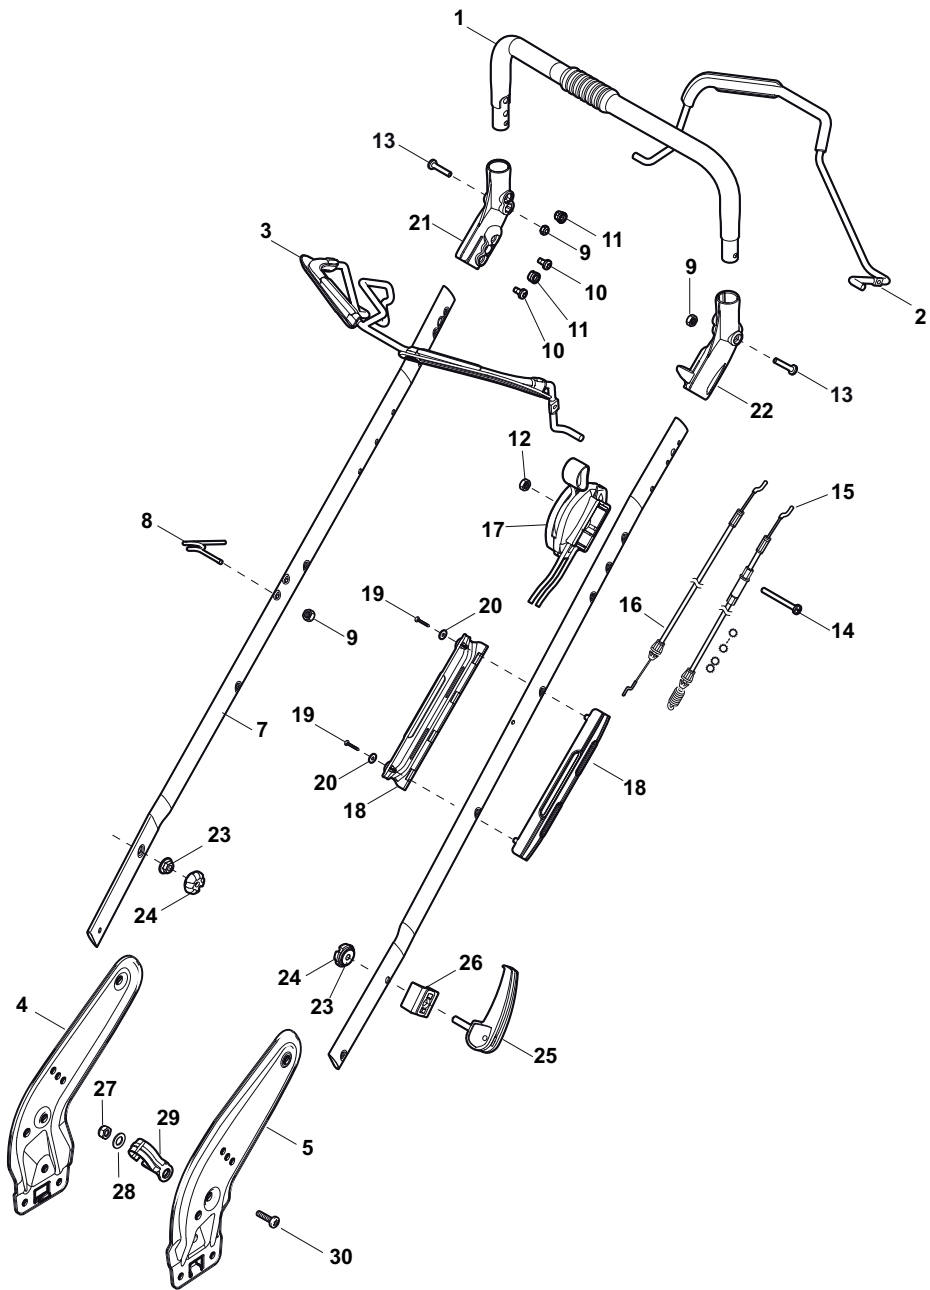

POS	PART. NO	Q.ty	DESCRIPTION	DESCRIZIONE	DESCRIPTION	BESCHREIBUNG	REMARKS
1	381006670/2	1	Handgrip	Impugnatura Manico	Poignée	Handgriff	
2	381003349/0	1	Lever, Driving	Leva Trazione	Levier Traction	Hebel, Antrieb	
3	381003344/0	1	Lever, Engine Brake	Leva Freno Motore	Levier Frein Moteur	Hebel, Motorbremse	
4	381005149/0	1	Bracket, R	Staffa Dx	Bride D	Pratze, Rechte	
5	381005151/0	1	Bracket, L	Staffa Sx	Bride G	Pratze, Linke	
7	381006773/0	2	Handle Black	Manico Nero	Mancheron Noire	Holm Schwarz	
7	381006774/0	2	Handle Grey	Manico Grigio	Mancheron Gris	Holm Grau	
8	22430309/0	1	Guide Spring	Molla Guida	Ressort De Guide	Feder Führer	
9	12154330/0	2	Nut	Dado	Ecrou	Mutter	
10	112735662/1	4	Screw	Vite	Vis	Schraube	
11	322041967/0	4	Bush	Bussola	Douille	Buchse	
12	12154510/0	3	Nut	Dado	Ecrou	Mutter	
13	112728721/0	2	Screw	Vite	Vis	Schraube	
14	112727786/0	1	Screw	Vite	Vis	Schraube	
15	381030067/0	1	Cable, Rear Drive	Cavo Comando Trazione	Câble, Commande Traction	Kabel, Antrieb	
16	181030073/0	1	Cable, Thread Engine Brake	Cavo Freno Motore	Cable Frein Moteur	Kabel, Motorbremse	
17	181005516/0	1	Throttle Cable	Cavo Acceleratore	Cable, Accelérateur	Gashebel Kabel	B&S
17	181005515/0	1	Throttle Cable	Cavo Acceleratore	Cable, Accelérateur	Gashebel Kabel	Honda AC
17	181005514/0	1	Throttle Cable	Cavo Acceleratore	Cable, Accelérateur	Gashebel Kabel	GGP-Honda
18	322806644/0	1	Protection	Protezione	Protection	Schutz	
19	12727812/0	2	Screw	Vite	Vis	Schraube	
20	112523000/1	2	Washer	Rosetta	Rondelle	Scheibe	
21	322488301/0	1	Support	Supporto	Support	Halter	
22	322488303/0	1	Support	Supporto	Support	Halter	
23	112154220/0	2	Nut	Dado	Ecrou	Mutter	
24	322399835/0	2	Knob	Manopolina	Poignée	Griff	
25	381003253/0	2	Handle	Maniglia	Poignée	Griff	
26	322680017/0	2	Support	Supporto	Support	Halter	
27	12155000/0	1	Nut	Dado	Ecrou	Mutter	
28	25038002/1	1	Bush	Bussola	Douille	Buchse	
29	322192156/0	1	Fair Led	Fascetta	Fixation De Cable	Kabelbefestigung	
30	12760605/0	1	Screw	Vite	Vis	Schraube