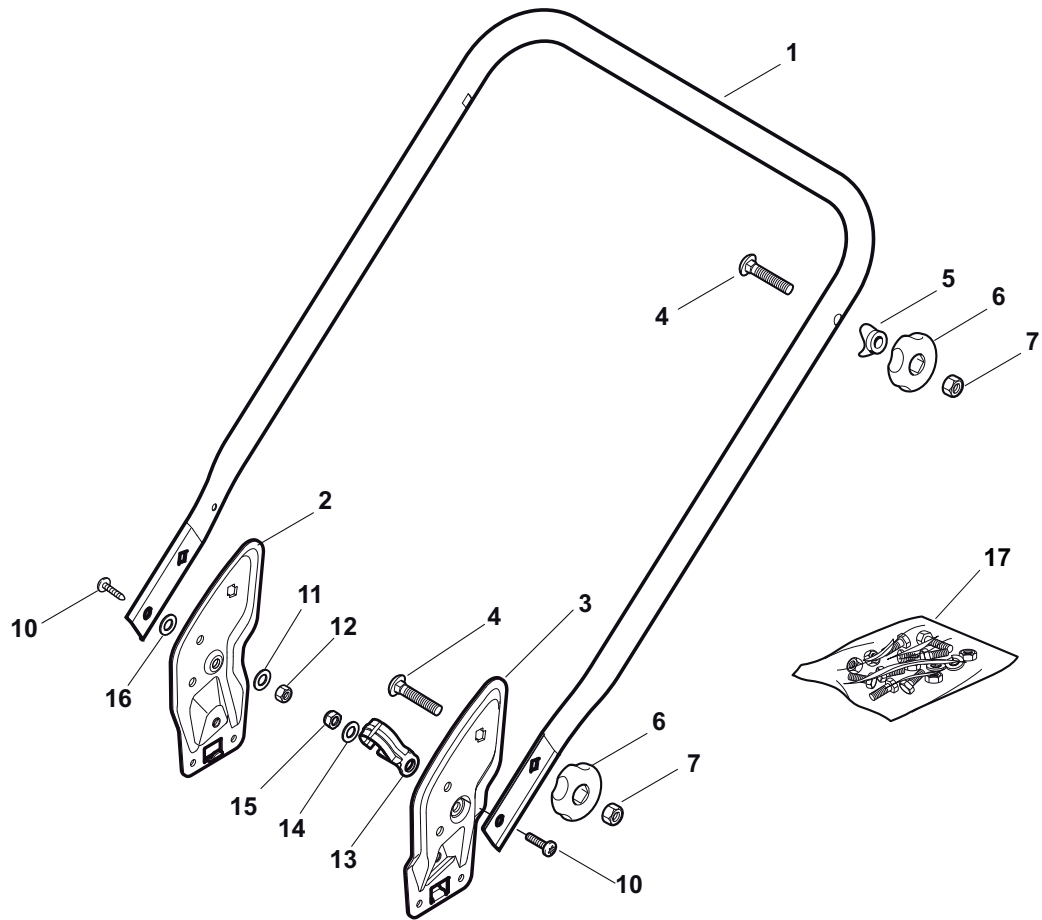

POS	PART. NO	Q.ty	DESCRIPTION	DESCRIZIONE	DESCRIPTION	BESCHREIBUNG	REMARKS
1	381007043/0	1	Handle, Lower Part	Manico, Parte Inf	Mancheron, Partie Inf.	Holm, Unterteil	
2	381005133/0	1	Bracket, L	Staffa Sx	Bride G	Pratze, Linke	
3	381005135/0	1	Bracket, L	Staffa Sx	Bride G	Pratze, Linke	
4	12819120/0	4	Screw	Vite	Vis	Schraube	
5	22680006/1	4	Washer	Rosetta	Rondelle	Scheibe	
6	322399804/1	4	Knob	Manopolina	Poignée	Griff	
7	12293200/0	4	Nut	Dado	Ecrou	Mutter	
10	12760605/0	3	Screw	Vite	Vis	Schraube	
11	25038002/1	2	Bush	Bussola	Douille	Buchse	
12	12155000/0	2	Nut	Dado	Ecrou	Mutter	
13	322192156/0	1	Fair Led	Fascetta	Fixation De Cable	Kabelbefestigung	
14	12523040/0	1	Washer	Rosetta	Rondelle	Scheibe	
15	12154510/0	1	Nut	Dado	Ecrou	Mutter	
16	12369500/0	2	Elastic Washer	Rosetta Elastica	Rondelle Elastique	Elastische Scheibe	
17	381008686/0	1	Outfit, Screws	Dotazione Viteria	Dotation Visserie	Satz, Schrauben