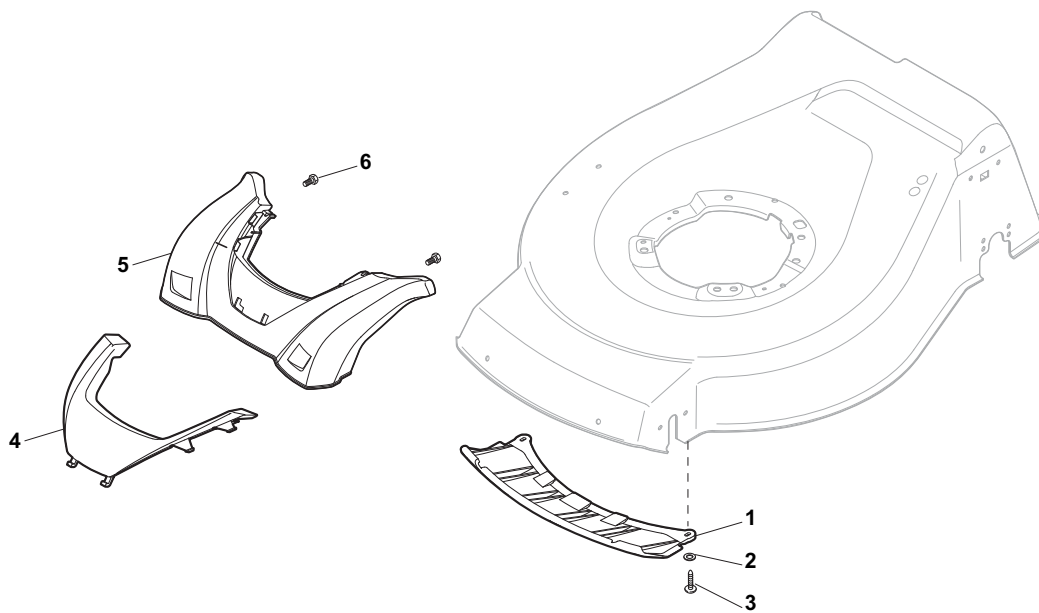

POS	PART. NO	Q.ty	DESCRIPTION	DESCRIZIONE	DESCRIPTION	BESCHREIBUNG	REMARKS
1	322500102/0	1	Air Intake Grill	Griglia Aspirazione	Grille D'Aspiration	Ansauggitter	
2	112523000/1	2	Washer	Rosetta	Rondelle	Scheibe	
3	12728124/0	2	Screw	Vite	Vis	Schraube	
4	322226167/0	1	Frontal Plate	Placca Frontale	Plaque Frontale	Frontplatte	
5	322226165/0	1	Mask, Black	Mascherina, Nero	Mesque, Noire	Maske, Schwarz	
6	12728300/0	2	Screw	Vite	Vis	Schraube