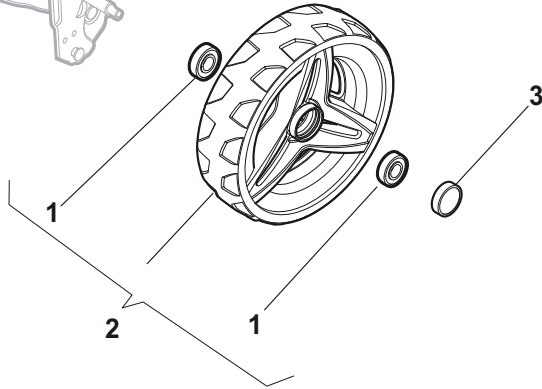

POS	PART. NO	Q.ty	DESCRIPTION	DESCRIZIONE	DESCRIPTION	BESCHREIBUNG	REMARKS
1	119216035/0	8	Bearing	Cuscinetto	Coussinet	Lager	
2	381007477/0	4	Wheel Ø 200	Ruota Ø 200	Roue Ø 200	Rad Ø 200	
3	322110640/0	4	Hub Cap Grey	Coprimozzo Grigio	Couvre-Moyeu	Radkappe