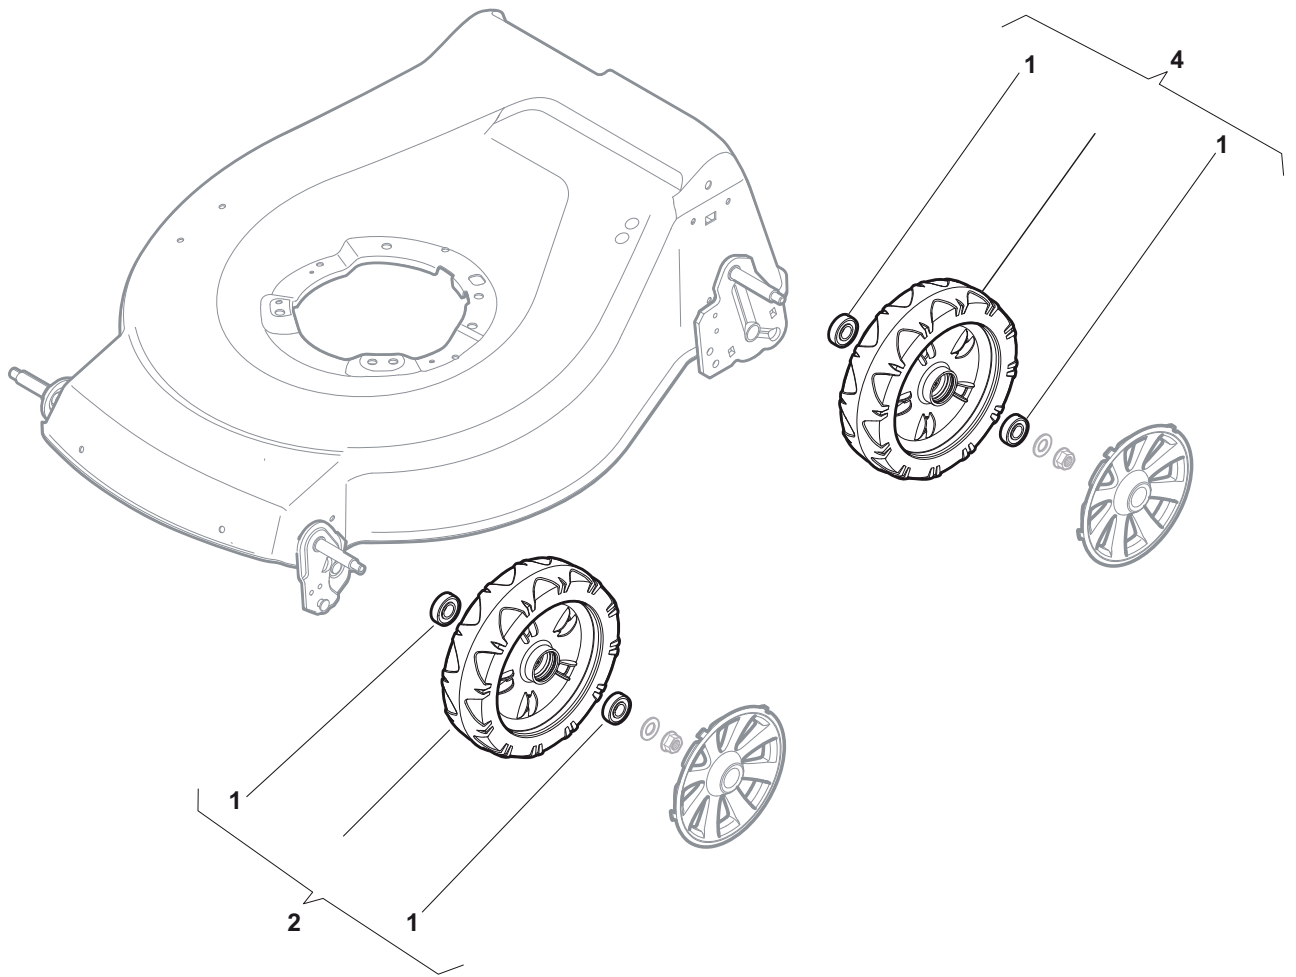

POS	PART. NO	Q.ty	DESCRIPTION	DESCRIZIONE	DESCRIPTION	BESCHREIBUNG	REMARKS
1	19216035/0	8	Bearing	Cuscinetto	Coussinet	Lager	
2	381007416/1	4	Wheel Ø 200	Ruota Ø 200	Roue Ø 200	Rad Ø 200