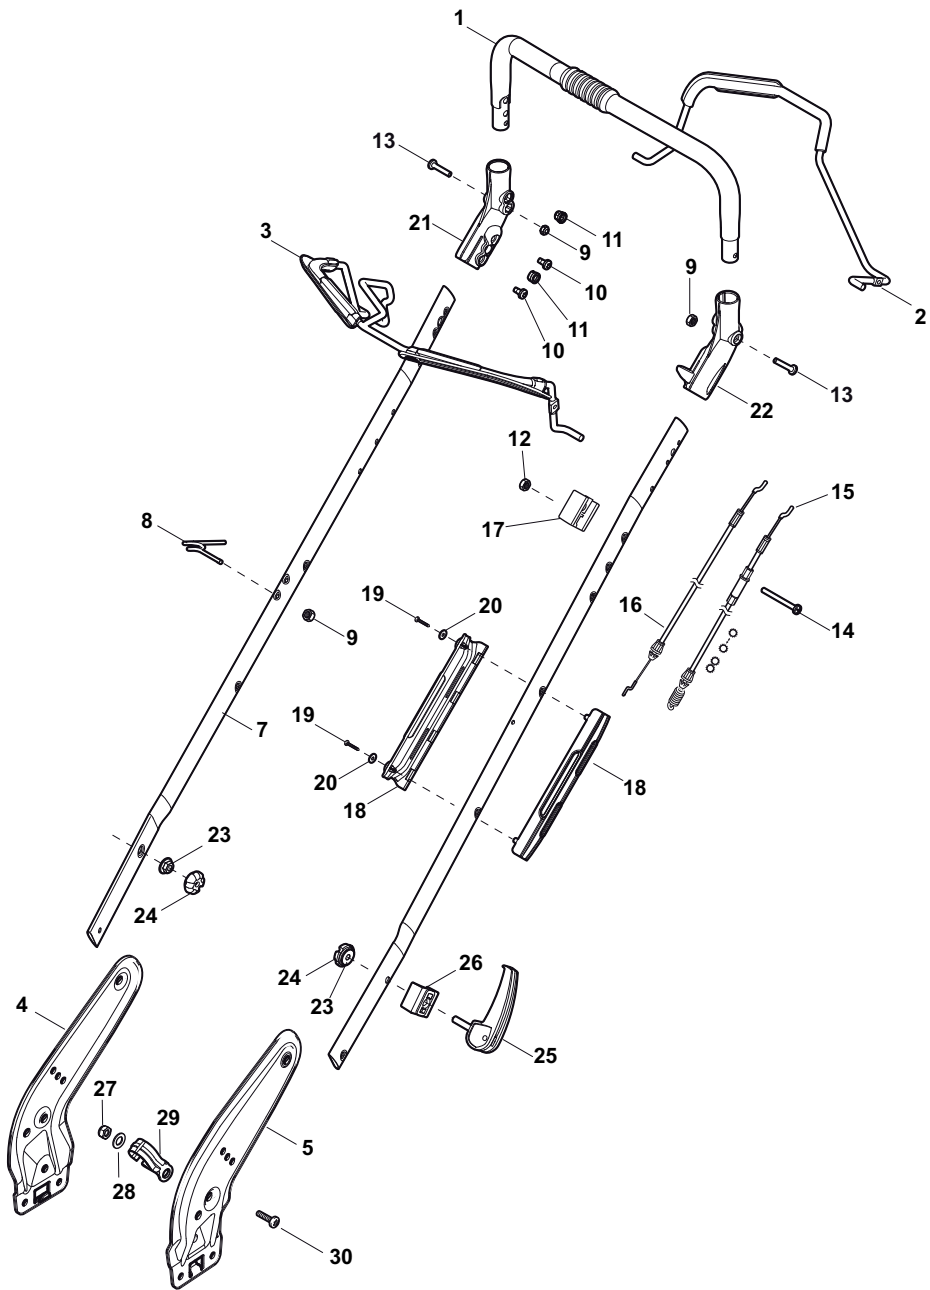

POS	PART. NO	Q.ty	DESCRIPTION	DESCRIZIONE	DESCRIPTION	BESCHREIBUNG	REMARKS
1	381006670/2	1	Handgrip	Impugnatura Manico	Poignée	Handgriff	
2	381003349/0	1	Lever, Driving	Leva Trazione	Levier Traction	Hebel, Antrieb	
3	381003344/0	1	Lever, Engine Brake	Leva Freno Motore	Levier Frein Moteur	Hebel, Motorbremse	
4	381005149/0	1	Bracket, R	Staffa Dx	Bride D	Pratze, Rechte	
5	381005151/0	1	Bracket, L	Staffa Sx	Bride G	Pratze, Linke	
7	381006773/0	2	Handle Black	Manico Nero	Mancheron Noire	Holm Schwarz	
7	381006774/0	2	Handle Grey	Manico Grigio	Mancheron Gris	Holm Grau	
8	22430309/0	1	Guide Spring	Molla Guida	Ressort De Guide	Feder Führer	
9	12154330/0	2	Nut	Dado	Ecrou	Mutter	
10	112735662/1	4	Screw	Vite	Vis	Schraube	
11	322041967/0	4	Bush	Bussola	Douille	Buchse	
12	12154510/0	3	Nut	Dado	Ecrou	Mutter	
13	112728721/0	2	Screw	Vite	Vis	Schraube	
14	12727784/0	1	Screw	Vite	Vis	Schraube	
15	381030067/0	1	Cable, Rear Drive	Cavo Comando Trazione	Câble, Commande Traction	Kabel, Antrieb	
16	181030073/0	1	Cable, Thread Engine Brake	Cavo Freno Motore	Cable Frein Moteur	Kabel, Motorbremse	
17	322551639/0	1	Plate	Piastrina	Plaquette	Plättchen	
18	322806644/0	1	Protection	Protezione	Protection	Schutz	
19	12727812/0	2	Screw	Vite	Vis	Schraube	
20	112523000/1	2	Washer	Rosetta	Rondelle	Scheibe	
21	322488301/0	1	Support	Supporto	Support	Halter	
22	322488303/0	1	Support	Supporto	Support	Halter	
23	112154220/0	2	Nut	Dado	Ecrou	Mutter	
24	322399835/0	2	Knob	Manopolina	Poignée	Griff	
25	381003253/0	2	Handle	Maniglia	Poignee	Griff	
26	322680017/0	2	Support	Supporto	Support	Halter	
27	12155000/0	1	Nut	Dado	Ecrou	Mutter	
28	25038002/1	1	Bush	Bussola	Douille	Buchse	
29	322192156/0	1	Fair Led	Fascetta	Fixation De Cable	Kabelbefestigung	
30	12760605/0	1	Screw	Vite	Vis	Schraube