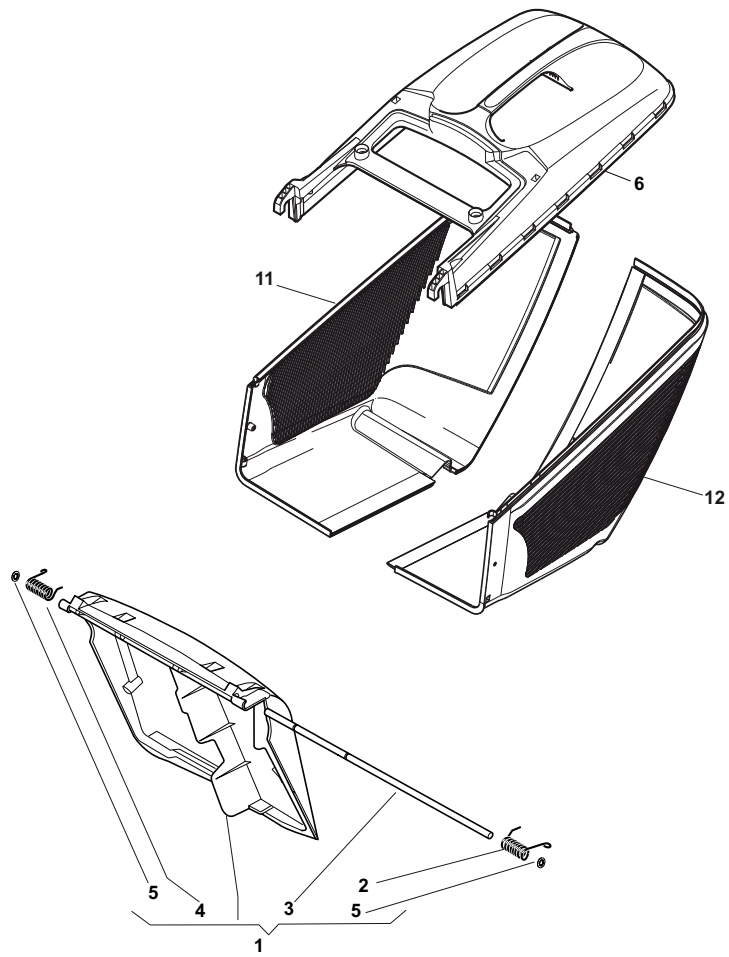

POS	PART. NO	Q.ty	DESCRIPTION	DESCRIZIONE	DESCRIPTION	BESCHREIBUNG	REMARKS
1	381008081/2	1	Stone-Guard	Parasassi	Pare-Pierres	Prallblech	
2	122450466/0	1	L Spring	Molla Sx	Ressort G	Linke Feder	
3	122517882/0	1	Pin	Perno	Pivot	Bolzen	
4	122450465/0	1	R Spring	Molla Dx	Ressort D	Rechte Feder	
6	22486101/0	1	Grass-Box, Upper	Sacco, Parte Sup	Sac, Partie	Korb, Oberteil	
11	322486150/1	1	Grass-Box, R Lower	Sacco, Parte Inf Dx	Sac, Partie Inf. D	Korb, R Unterteil	
12	322486151/1	1	Grass-Box, L Lower	Sacco, Parte Inf Sx	Sac, Partie Inf. G	Korb, L Unterteil