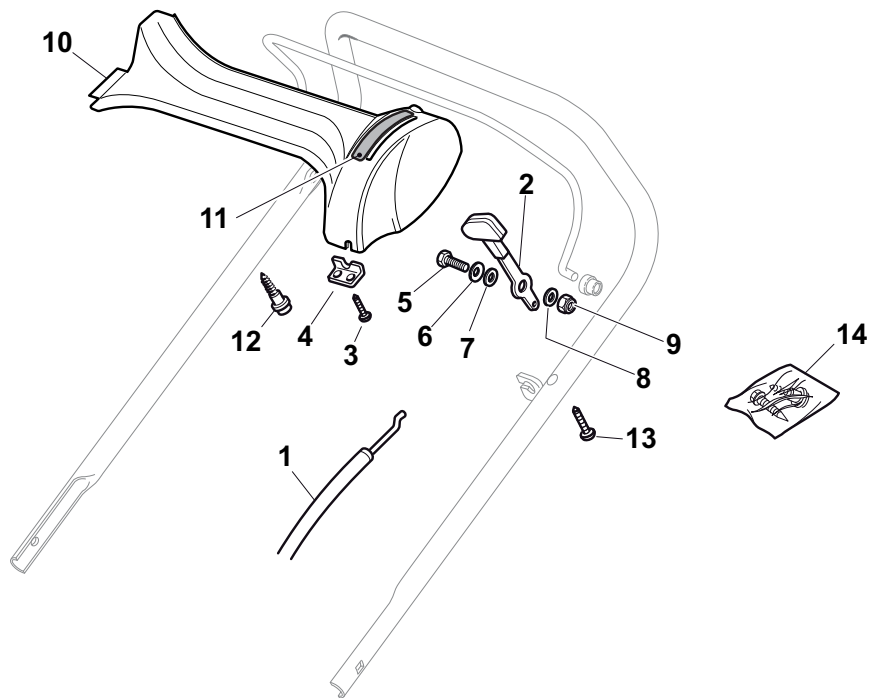

POS	PART. NO	Q.ty	DESCRIPTION	DESCRIZIONE	DESCRIPTION	BESCHREIBUNG	REMARKS
1	81007160/0	1	Throttle Cable	Cavo Acceleratore	Cable, Accelérateur	Gashebel Kabel	
2	81007280/2	1	Lever, Throttle	Leva, Acceleratore	Levier,	Hebel, Beshleuniger	B&S-GGP-Honda
2	81007221/0	1	Lever, Throttle	Leva, Acceleratore	Levier,	Hebel, Beshleuniger	GGP 150cc - B&S450-500
3	12735105/0	2	Screw	Vite	Vis	Schraube	
4	22981467/0	1	Plate	Piastrina	Plaquette	Platte	
5	12791500/0	1	Screw	Vite	Vis	Schraube	
6	12530060/0	1	Elastic Washer	Rosetta Elastica	Rondelle Elastique	Elastische Scheibe	
7	12523040/0	1	Washer	Rosetta	Rondelle	Scheibe	
8	12523040/0	1	Washer	Rosetta	Rondelle	Scheibe	
9	12154510/0	1	Nut	Dado	Ecrou	Mutter	
10	322120189/0	1	Dash Board Red	Cruscotto Rosso	Console Rouge	Konsole Rote	
11	114356744/1	1	Label	Etichetta	Etiquette	Etikette	B&S
11	114356906/1	1	Label	Etichetta	Etiquette	Etikette	B&S DOV
11	114356743/1	1	Label	Etichetta	Etiquette	Etikette	GGP
11	114356743/1	1	Label	Etichetta	Etiquette	Etikette	Honda
11	114357646/1	1	Label	Etichetta	Etiquette	Etikette	Honda AC
12	22943006/0	1	Screw	Vite	Vis	Schraube	
13	12728460/0	1	Screw	Vite	Vis	Schraube	
14	81008609/0	1	Outfit, Dash-Board Screws	Dotazione Viteria Cruscotto	Dotation Visserie Console	Satz, Konsole Schrauben