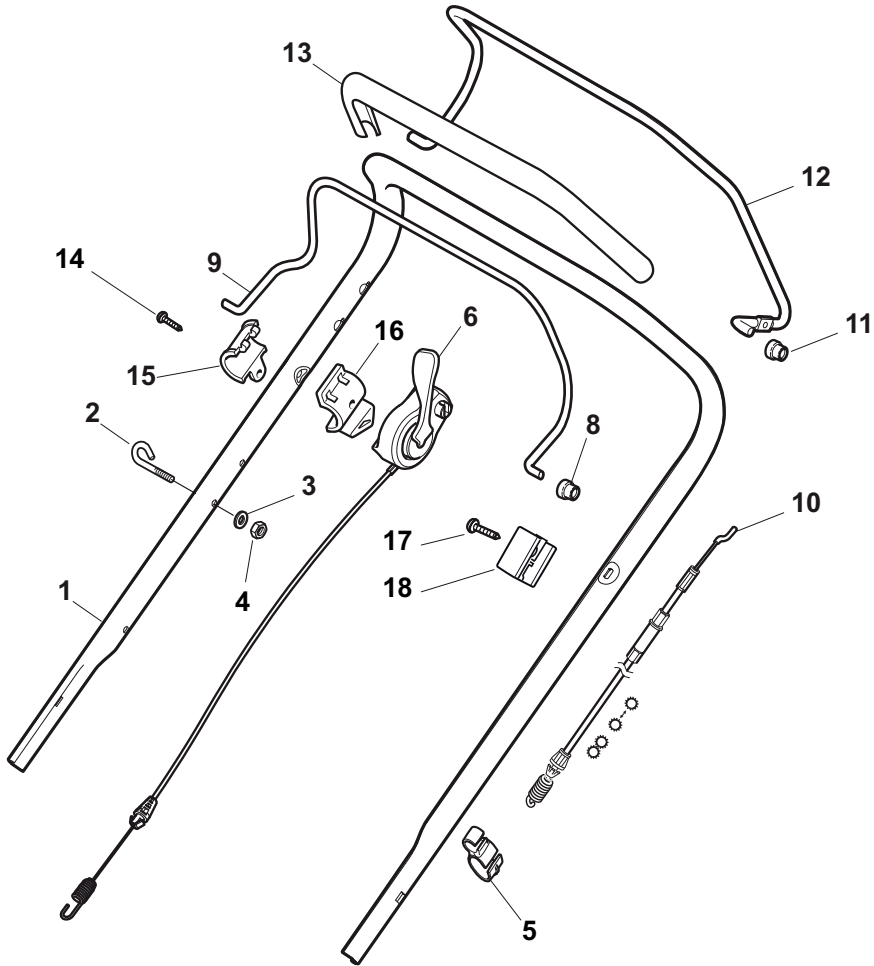

POS	PART. NO	Q.ty	DESCRIPTION	DESCRIZIONE	DESCRIPTION	BESCHREIBUNG	REMARKS
1	381006836/0	1	Handle, Upper Part	Manico, Parte Sup	Mancheron, Partie Superieure	Holm, Oberteil	
2	22430313/0	1	Guide Spring	Molla Guida	Ressort De Guide	Feder Führer	
3	12521330/0	1	Washer	Rosetta	Rondelle	Scheibe	
4	12154510/0	1	Nut	Dado	Ecrou	Mutter	
5	118390020/0	1	Fairlead	Fermacavo	Fixation Cable	Kabelbefestigung	
6	381030060/0	1	Cable, Mechanical Clutch	Cavo Comando Frizione Meccanica	Câble, Commande Embayage Mecanique	Kabel, Mechanische Kupplung	
8	22041966/0	2	Bush	Bussola	Douille	Buchse	
9	181003332/1	1	Lever, Engine Brake	Leva Freno Motore	Levier Frein Moteur	Hebel, Motorbremse	
10	381030051/0	1	Cable, Rear Drive	Cavo Comando Trazione	Câble, Commande Traction	Kabel, Antrieb	
11	22041966/0	2	Bush	Bussola	Douille	Buchse	
12	181003301/0	1	Lever, Driving	Leva Trazione	Levier Traction	Hebel, Antrieb	
13	22291050/0	1	Handgrip Black	Impugnatura Manico Nera	Poignée Noire	Handgriff Schwarz	
14	12728688/0	1	Screw	Vite	Vis	Schraube	
15	322545207/1	1	R Protection	Protezione Dx	Protection D	Rechte Schutz	
16	322545208/1	1	L Protection	Protezione Sx	Protection G	Linke Schutz	
17	22551640/0	1	Plate	Piastrina	Plaquette	Plättchen	
18	112727783/0	1	Screw	Vite	Vis	Schraube