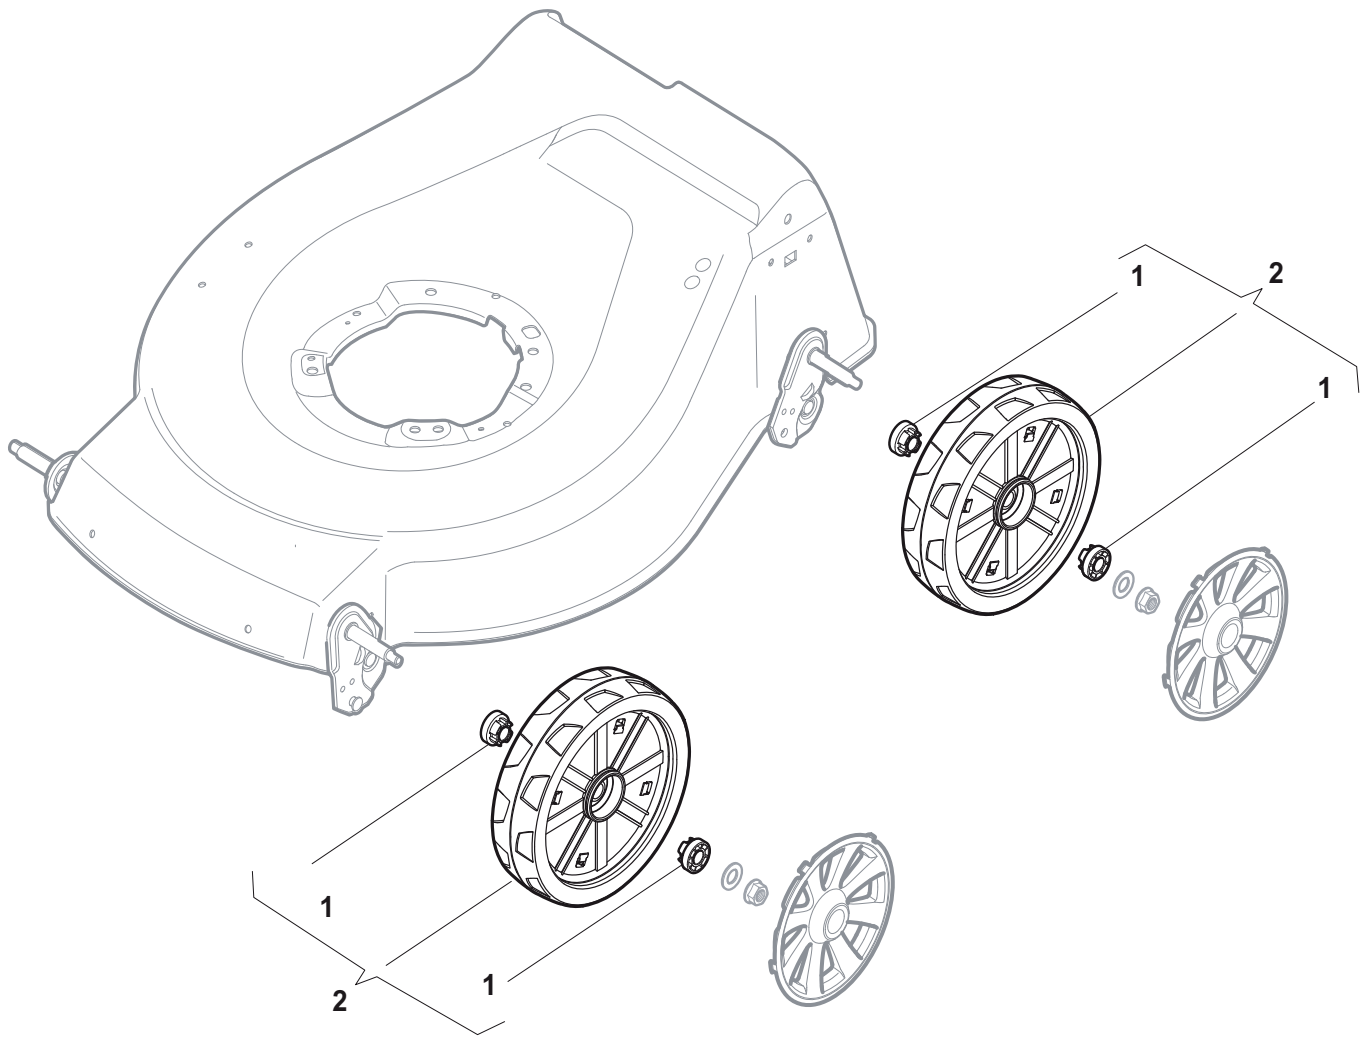

POS	PART. NO	Q.ty	DESCRIPTION	DESCRIZIONE	DESCRIPTION	BESCHREIBUNG	REMARKS
1	322042063/0	8	Bush	Bussola	Douille	Buchse	
2	381007481/0	4	Wheel Ø 200	Ruota Ø 200	Roue Ø 200	Rad Ø 200