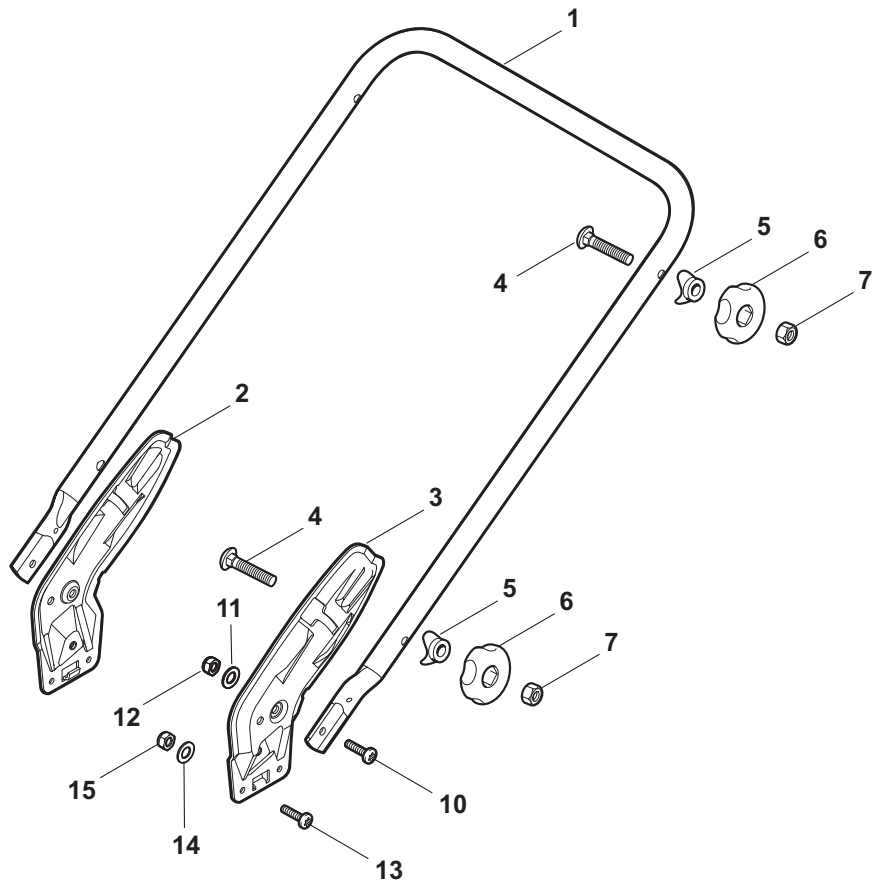

POS	PART. NO	Q.ty	DESCRIPTION	DESCRIZIONE	DESCRIPTION	BESCHREIBUNG	REMARKS
1	381006889/0	1	Handle, Lower Part	Manico, Parte Inf	Mancheron, Partie Inf.	Holm, Unterteil	
2	381005125/0	1	Bracket, R	Staffa Dx	Bride D	Pratze, Rechte	
3	381005127/0	1	Bracket, L	Staffa Sx	Bride G	Pratze, Linke	
4	12819120/0	4	Screw	Vite	Vis	Schraube	
5	22680006/1	4	Washer	Rosetta	Rondelle	Scheibe	
6	322399804/1	4	Knob	Manopolina	Poignée	Griff	
7	12293200/0	4	Nut	Dado	Ecrou	Mutter	
10	12760605/0	2	Screw	Vite	Vis	Schraube	
11	12521350/0	2	Washer	Rosetta	Rondelle	Scheibe	
12	12155000/0	2	Nut	Dado	Ecrou	Mutter	
13	112727803/0	6	Screw	Vite	Vis	Schraube	
14	12523040/0	6	Washer	Rosetta	Rondelle	Scheibe	
15	12154510/0	6	Nut	Dado	Ecrou	Mutter