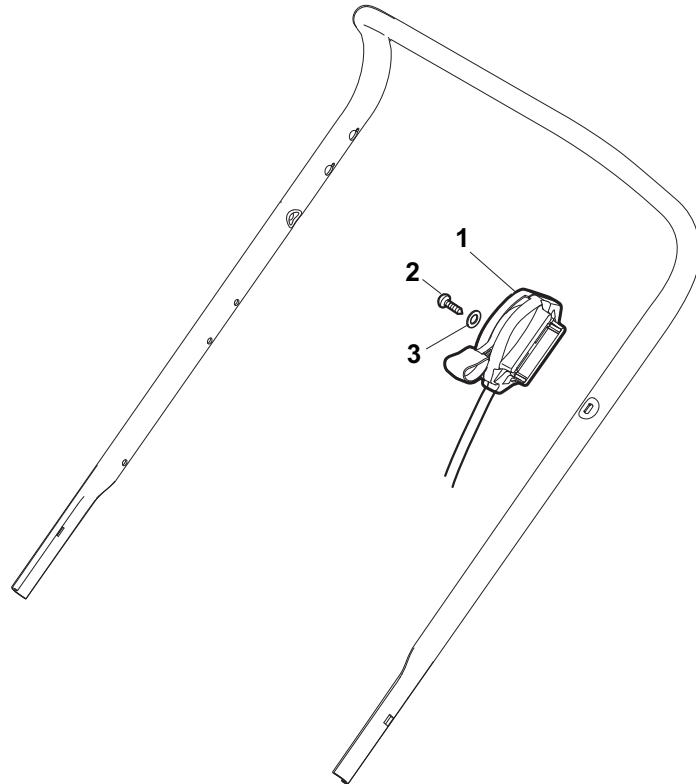

POS	PART. NO	Q.ty	DESCRIPTION	DESCRIZIONE	DESCRIPTION	BESCHREIBUNG	REMARKS
1	181005501/1	1	Throttle Cable	Cavo Acceleratore	Cable, Accelérateur	Gashebel Kabel	GGP
1	181005501/1	1	Throttle Cable	Cavo Acceleratore	Cable, Accelérateur	Gashebel Kabel	Honda
1	181005502/1	1	Throttle Cable	Cavo Acceleratore	Cable, Accelérateur	Gashebel Kabel	B&S
1	181005503/1	1	Throttle Cable	Cavo Acceleratore	Cable, Accelérateur	Gashebel Kabel	Honda AC
1	181005504/1	1	Throttle Cable	Cavo Acceleratore	Cable, Accelérateur	Gashebel Kabel	GGP 150cc
1	181005525/0	1	Throttle Cable	Cavo Acceleratore	Cable, Accelérateur	Gashebel Kabel	B&S E Series
1	181005537/0	1	Throttle Cable	Cavo Acceleratore	Cable, Accelérateur	Gashebel Kabel	GGP 100cc
2	12735103/0	1	Screw	Vite	Vis	Schraube	
3	12523040/0	1	Washer	Rosetta	Rondelle	Scheibe