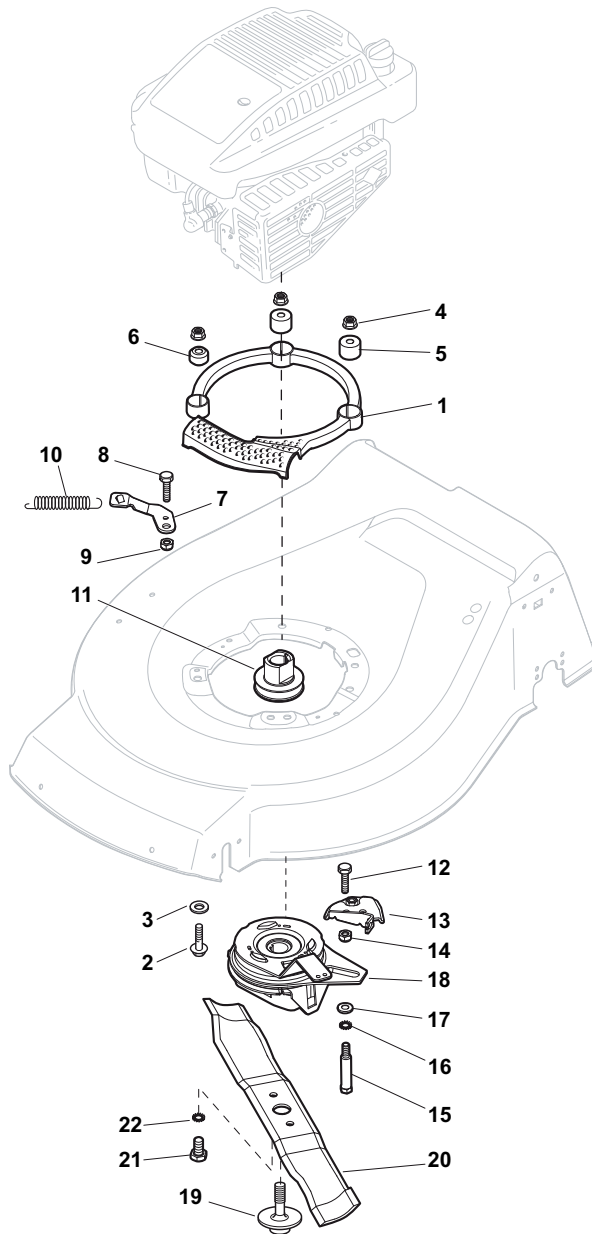

POS	PART. NO	Q.ty	DESCRIPTION	DESCRIZIONE	DESCRIPTION	BESCHREIBUNG	REMARKS
1	322170963/0	1	Protection	Protezione	Protection	Schutz	
2	12692050/0	1	Screw	Vite	Vis	Schraube	B&S
2	12691700/0	2	Screw	Vite	Vis	Schraube	B&S
2	12691700/0	3	Screw	Vite	Vis	Schraube	Honda
3	12521350/0	3	Washer	Rosetta	Rondelle	Scheibe	
4	12154210/0	3	Nut	Dado	Ecrou	Mutter	
5	22170835/0	2	Spacer	Distanziale	Entretoise	Distanzring	
6	122170836/1	1	Spacer	Distanziale	Entretoise	Distanzring	
7	322551671/0	1	Support	Supporto	Support	Halter	
8	112791200/1	1	Screw	Vite	Vis	Schraube	
9	12154510/0	1	Nut	Dado	Ecrou	Mutter	
10	122446188/0	1	Spring	Molla	Ressort	Feder	
11	122601922/0	1	Pulley, Crankshaft Ø 22.2	Puleggia, Albero Motore Ø 22.2	Poulie, Arbre Moteur Ø 22.2	Scheibe, Motorwelle Ø 22.2	B&S
11	122601923/0	1	Pulley, Crankshaft Ø 25	Puleggia, Albero Motore Ø 25	Poulie, Arbre Moteur Ø 25	Scheibe, Motorwelle Ø 25	Honda
12	112791200/1	2	Screw	Vite	Vis	Schraube	
13	381545335/0	1	Support	Supporto	Support	Halter	
14	12154510/0	2	Nut	Dado	Ecrou	Mutter	
15	122534127/0	1	Pin	Piolo	Bondon	Dübel	
16	12540060/0	1	Washer	Rondella	Rondelle	Scheibe	
17	22671653/0	1	Washer	Rosetta	Rondelle	Scheibe	
18	118399051/0	1	Mechanical Clutch	Ass. Frizione Meccanica	Embrayage Mecanique	Mechanische Kupplung	
19	12735460/0	1	Screw	Vite	Vis	Schraube	
20	181004382/0	1	Blade	Coltello	Lame	Messer	
21	12540060/0	2	Washer	Rondella	Rondelle	Scheibe	
22	12794110/0	2	Screw	Vite	Vis	Schraube