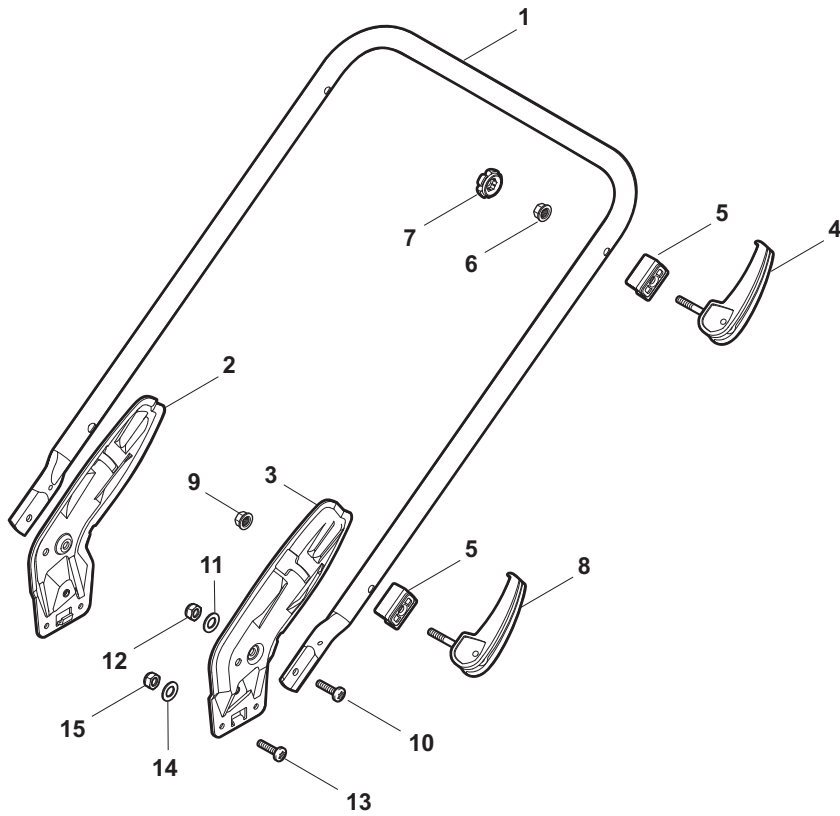

POS	PART. NO	Q.ty	DESCRIPTION	DESCRIZIONE	DESCRIPTION	BESCHREIBUNG	REMARKS
1	381006889/0	1	Handle, Lower Part	Manico, Parte Inf	Mancheron, Partie Inf.	Holm, Unterteil	
2	381005125/0	1	Bracket, R	Staffa Dx	Bride D	Pratze, Rechte	
3	381005127/0	1	Bracket, L	Staffa Sx	Bride G	Pratze, Linke	
4	381003253/0	2	Handle	Maniglia	Poignee	Griff	
5	322680016/0	4	Support	Supporto	Support	Halter	
6	22131750/0	2	Nut	Dado	Ecrou	Mutter	
7	322399835/0	2	Knob	Manopolina	Poignée	Griff	
8	381003254/0	1	Handle	Maniglia	Poignee	Griff	
9	112154220/0	2	Nut	Dado	Ecrou	Mutter	
10	12760605/0	2	Screw	Vite	Vis	Schraube	
11	12521350/0	2	Washer	Rosetta	Rondelle	Scheibe	
12	12155000/0	2	Nut	Dado	Ecrou	Mutter	
13	112727803/0	6	Screw	Vite	Vis	Schraube	
14	12523040/0	6	Washer	Rosetta	Rondelle	Scheibe	
15	12154510/0	6	Nut	Dado	Ecrou	Mutter