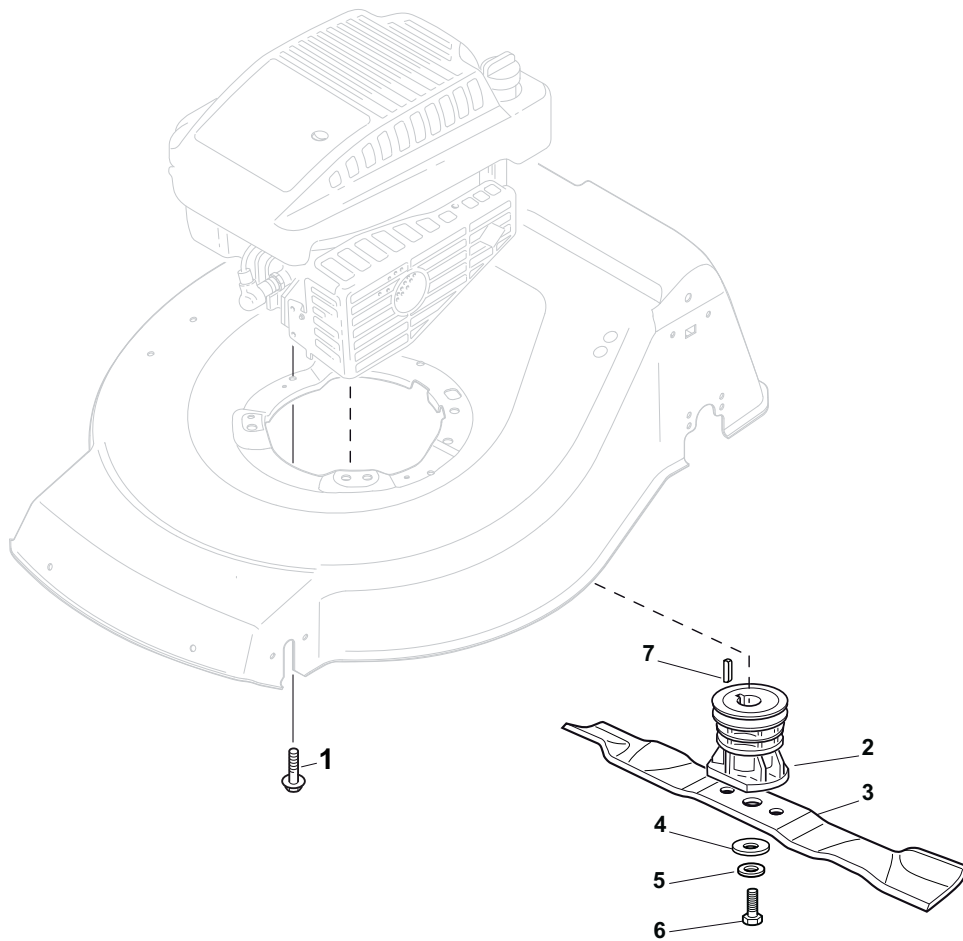

POS	PART. NO	Q.ty	DESCRIPTION	DESCRIZIONE	DESCRIPTION	BESCHREIBUNG	REMARKS
1	112735108/1	3	Screw	Vite	Vis	Schraube	B&S-GGP-Honda
1	112735108/1	2	Screw	Vite	Vis	Schraube	GGP 196cc
1	112735109/1	1	Screw	Vite	Vis	Schraube	GGP 196cc
2	22463012/2	1	Hub, Crankshaft Ø 22.2	Mozzo, Albero Motore Ø 22.2	Moyeu, Arbre Moteur Ø 22.2	Halter, Motorwelle Ø 22.2	B&S-GGP
2	122463020/1	1	Hub, Crankshaft Ø 25	Mozzo, Albero Motore Ø 25	Moyeu, Arbre Moteur Ø 25	Halter, Motorwelle Ø 25	Honda
3	181004458/0	1	Blade Standard	Coltello Standard	Lame Standard	Messer Standard	
4	22160400/0	1	Elastic Washer	Disco Elastico	Rondelle Elastique	Elastischescheibe	
5	12523080/0	1	Washer	Rosetta	Rondelle	Scheibe	
6	12735698/0	1	Screw	Vite	Vis	Schraube	
7	12139100/0	1	Feather, Crankshaft Ø 22.2	Linguetta, Albero Motore Ø 22.2	Clavette, Arbre Moteur Ø 22.2	Keil, Motorwelle Ø 22.2	B&S-GGP
7	12139150/0	1	Feather, Crankshaft Ø 25	Linguetta, Albero Motore Ø 25	Clavette, Arbre Moteur Ø 25	Keil, Motorwelle Ø 25	Honda