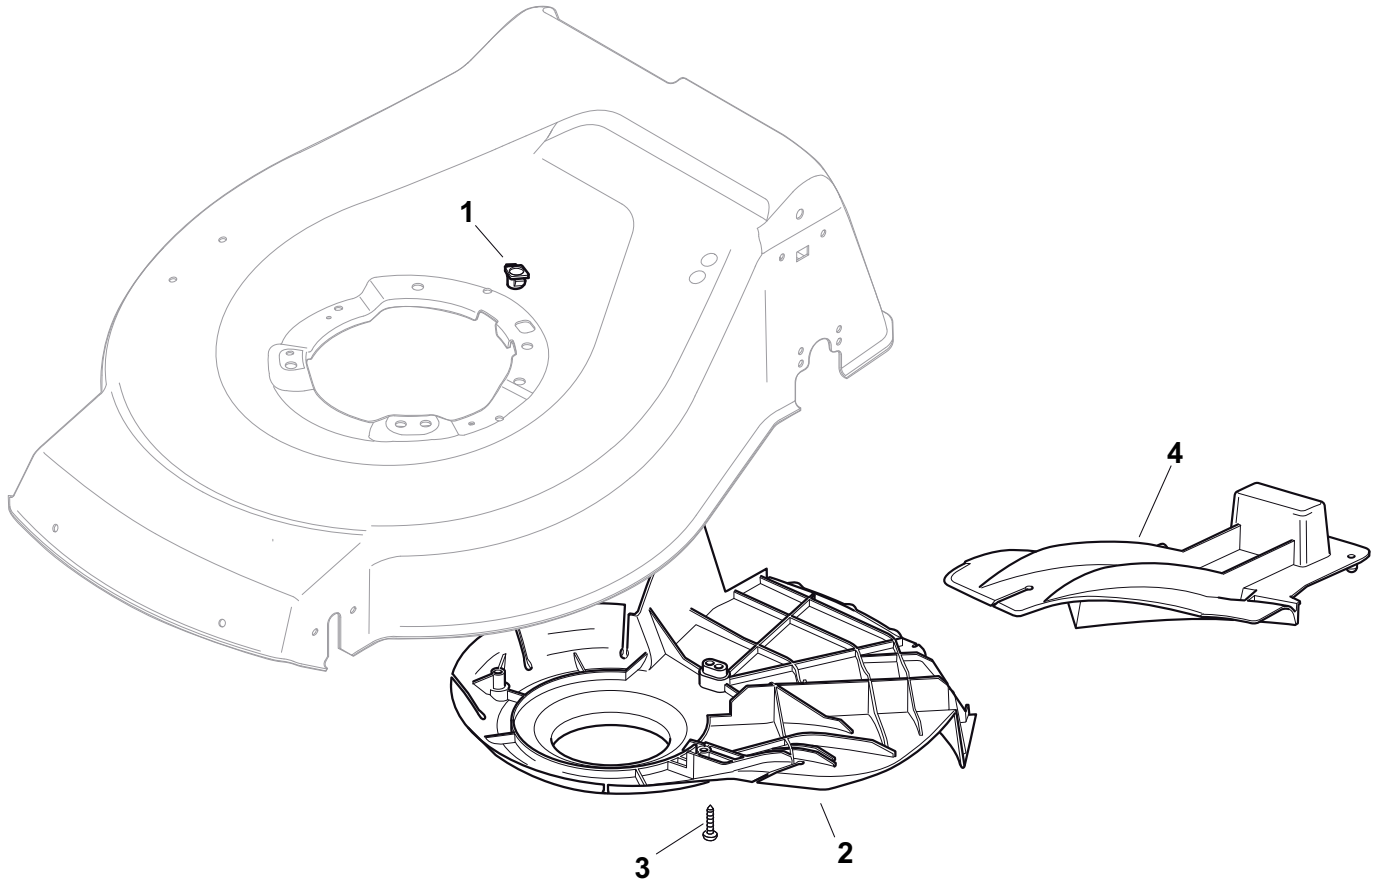

POS	PART. NO	Q.ty	DESCRIPTION	DESCRIZIONE	DESCRIPTION	BESCHREIBUNG	REMARKS
1	22291150/0	1	Rubber Insert	Inserto In Gomma	Insert De	Gummi Einsatz	
2	322060198/1	1	Protection, Belt	Carter Cinghia	Protection	Schutz, Riemen	
3	12728530/0	3	Screw	Vite	Vis	Schraube	
4	22140223/0	1	Deflector	Deflettore	Deflecteur	Deflektor