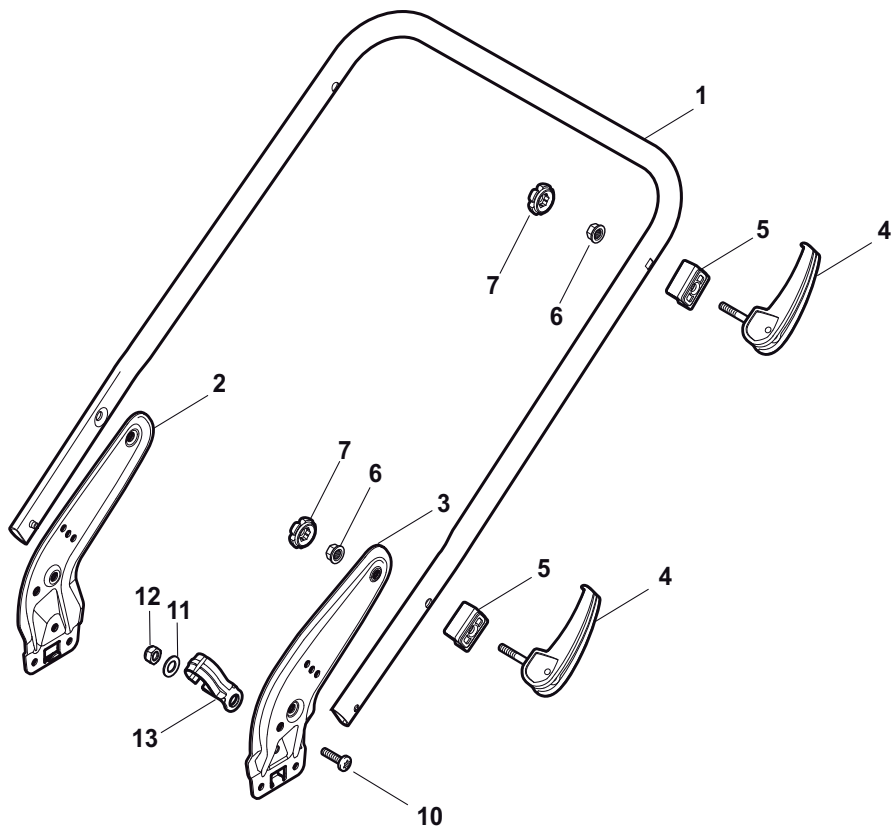

POS	PART. NO	Q.ty	DESCRIPTION	DESCRIZIONE	DESCRIPTION	BESCHREIBUNG	REMARKS
1	381006719/0	1	Handle, Lower Part	Manico, Parte Inf	Mancheron, Partie Inferieure	Holm, Unterteil	Black
1	381006720/0	1	Handle, Lower Part	Manico, Parte Inf	Mancheron, Partie Inferieure	Holm, Unterteil	Grey
2	381005149/0	1	Bracket, R	Staffa Dx	Bride D	Pratze, Rechte	
3	381005151/0	1	Bracket, L	Staffa Sx	Bride G	Pratze, Linke	
4	381003253/0	4	Handle	Maniglia	Poignee	Griff	
5	322680016/0	4	Support	Supporto	Support	Halter	
6	22131750/0	4	Nut	Dado	Ecrou	Mutter	
7	322399835/0	4	Knob	Manopolina	Poignée	Griff	
10	12760605/0	2	Screw	Vite	Vis	Schraube	
11	25038002/1	1	Bush	Bussola	Douille	Buchse	
12	12155000/0	2	Nut	Dado	Ecrou	Mutter	
13	322192156/0	1	Fair Led	Fascetta	Fixation De Cable	Kabelbefestigung