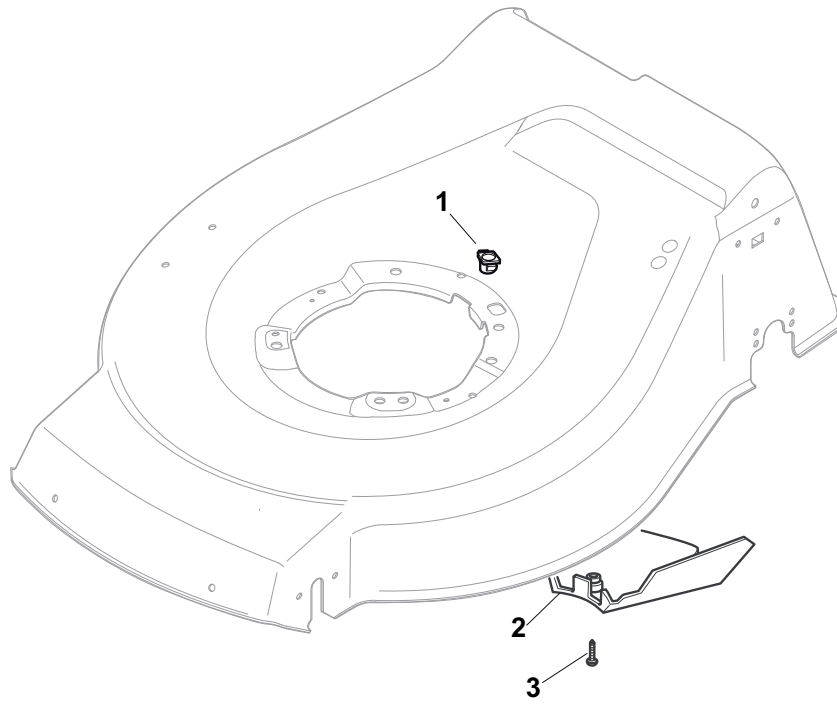

POS	PART. NO	Q.ty	DESCRIPTION	DESCRIZIONE	DESCRIPTION	BESCHREIBUNG	REMARKS
1	22291150/0	1	Rubber Insert	Insero In Gomma	Insert De	Gummi Einsatz	
2	22060192/0	1	Protection, Belt	Carter Cinghia	Protection	Schutz, Riemen	
3	12728530/0	1	Screw	Vite	Vis	Schraube