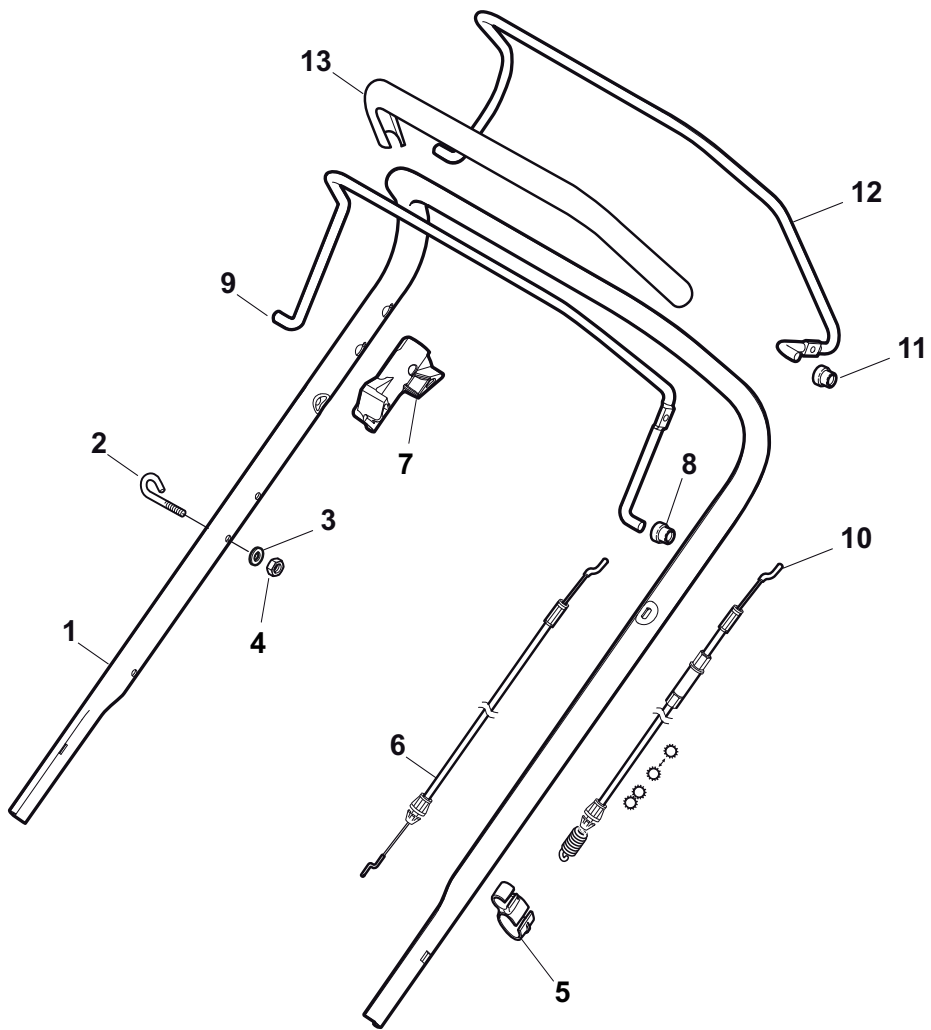

POS	PART. NO	Q.ty	DESCRIPTION	DESCRIZIONE	DESCRIPTION	BESCHREIBUNG	REMARKS
1	381007522/0	1	Handle, Upper Part	Manico, Parte Sup	Mancheron, Partie Superieure	Holm, Oberteil	Black
1	381006839/0	1	Handle, Upper Part with sponge handgrip	Manico, Parte Sup. con impugnatura in spugna	Mancheron, Partie Superieure avec éponge poignée	Holm, Oberteil Handgriff Schwamm	Grey
1	381007525/0	1	Handle, Upper Part	Manico, Parte Sup. con impugnatura in spugna	Mancheron, Partie Superieure avec éponge poignée	Holm, Oberteil Handgriff Schwamm	Black
2	22430313/0	1	Guide Spring	Molla Guida	Ressort De Guide	Feder Führer	
3	12521330/0	1	Washer	Rosetta	Rondelle	Scheibe	
4	12154510/0	1	Nut	Dado	Ecrou	Mutter	
5	118390020/0	1	Fairlead	Fermacavo	Fixation Cable	Kabelbefestigung	
6	181030053/0	1	Cable, Thread Engine Brake	Cavo Freno Motore	Cable Frein Moteur	Kabel, Motorbremse	GGP-B&S
6	181030054/0	1	Cable, Thread Engine Brake	Cavo Freno Motore	Cable Frein Moteur	Kabel, Motorbremse	GGP150cc
6	181030056/0	1	Cable, Thread Engine Brake	Cavo Freno Motore	Cable Frein Moteur	Kabel, Motorbremse	B&S E Series
6	181030070/0	1	Cable, Thread Engine Brake	Cavo Freno Motore	Cable Frein Moteur	Kabel, Motorbremse	Honda
7	322545204/0	1	Fulcrum Pin	Fulcro	Point D'Appui	Gelenkpunkt	
8	22041966/0	1	Bush	Bussola	Douille	Buchse	
9	181003300/1	1	Lever, Engine Brake	Leva Freno Motore	Levier Frein Moteur	Hebel, Motorbremse	
10	381030051/0	1	Cable, Rear Drive	Cavo Comando Trazione	Câble, Commande Traction	Kabel, Antrieb	
11	22041966/0	1	Bush	Bussola	Douille	Buchse	
12	181003301/0	1	Lever, Driving	Leva Trazione	Levier Traction	Hebel, Antrieb	
13	22291050/0	1	Handgrip Black	Impugnatura Manico Nera	Poignée Noire	Handgriff Schwarz