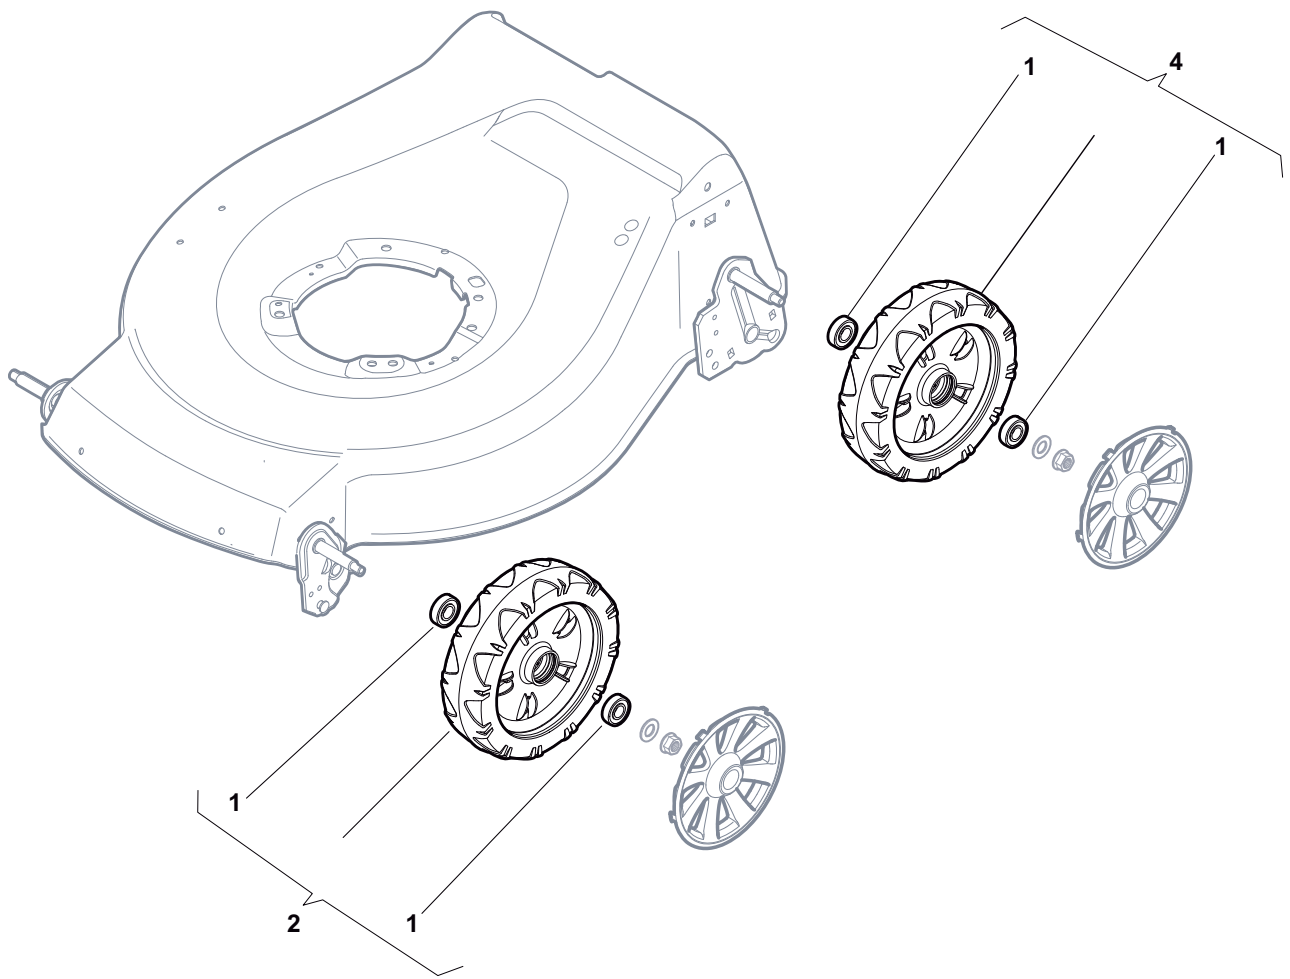

POS	PART. NO	Q.ty	DESCRIPTION	DESCRIZIONE	DESCRIPTION	BESCHREIBUNG	REMARKS
1	19216035/0	8	Bearing	Cuscinetto	Coussinet	Lager	
2	381007416/1	4	Wheel Ø 200	Ruota Ø 200	Roue Ø 200	Rad Ø 200