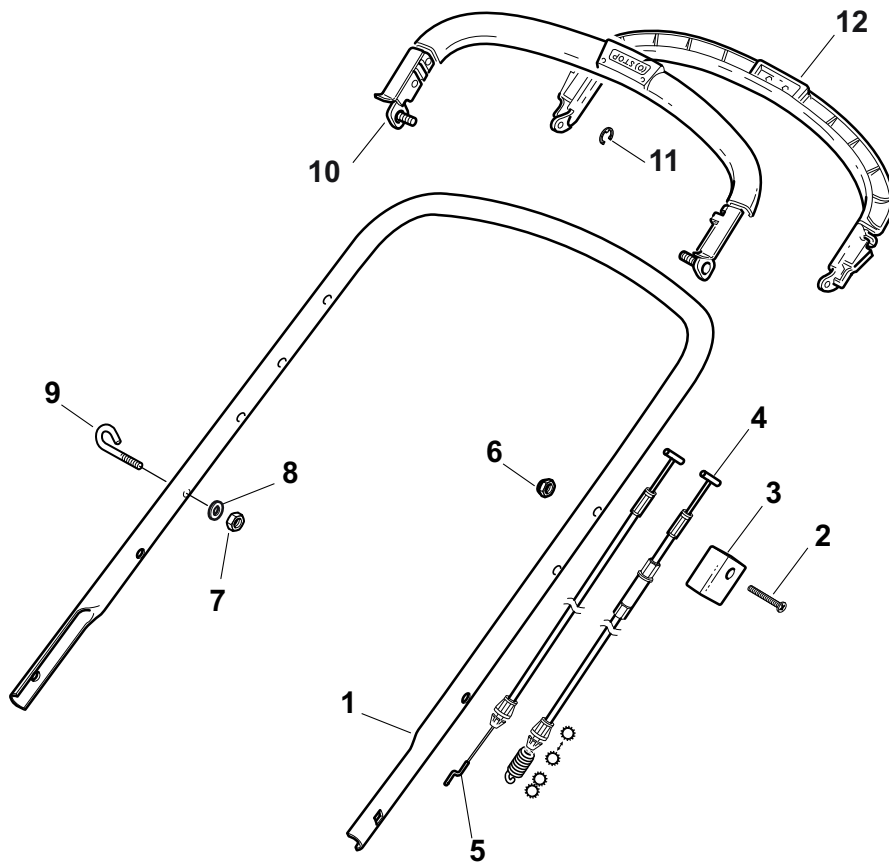

POS	PART. NO	Q.ty	DESCRIPTION	DESCRIZIONE	DESCRIPTION	BESCHREIBUNG	REMARKS
1	81006979/2	1	Handle, Upper Part	Manico, Parte Sup	Mancheron, Partie Superieure	Holm, Oberteil	Black
1	381006867/0	1	Handle, Upper Part	Manico, Parte Sup	Mancheron, Partie Superieure	Holm, Oberteil	Grey
2	12727787/0	1	Screw	Vite	Vis	Schraube	
3	22551640/0	1	Plate	Piastrina	Plaquette	Plättchen	
4	381030055/0	1	Cable, Rear Drive	Cavo Comando Trazione	Câble, Comm. Traction	Kabel, Antrieb	
5	181030056/0	1	Cable, Thread Engine Brake	Cavo Freno Motore	Cable Frein Moteur	Kabel, Motorbremse	GGP150cc
5	181030057/0	1	Cable, Thread Engine Brake	Cavo Freno Motore	Cable Frein Moteur	Kabel, Motorbremse	GGP-B&S-Honda
6	12154510/0	1	Nut	Dado	Ecrou	Mutter	
7	12154510/0	1	Nut	Dado	Ecrou	Mutter	
8	12521330/0	1	Washer	Rosetta	Rondelle	Scheibe	
9	22430313/0	1	Guide Spring	Molla Guida	Ressort De Guide	Feder Führer	
10	381003330/0	1	Lever, Engine Brake	Leva Freno Motore	Levier Frein Moteur	Hebel, Motorbremse	
11	81003297/1	1	Driving Lever	Leva Trazione	Levier Traction	Antriebhebel	
12	12000930/0	1	Snap Ring	Anello Elastico	Anneau Ressort	Sprengring