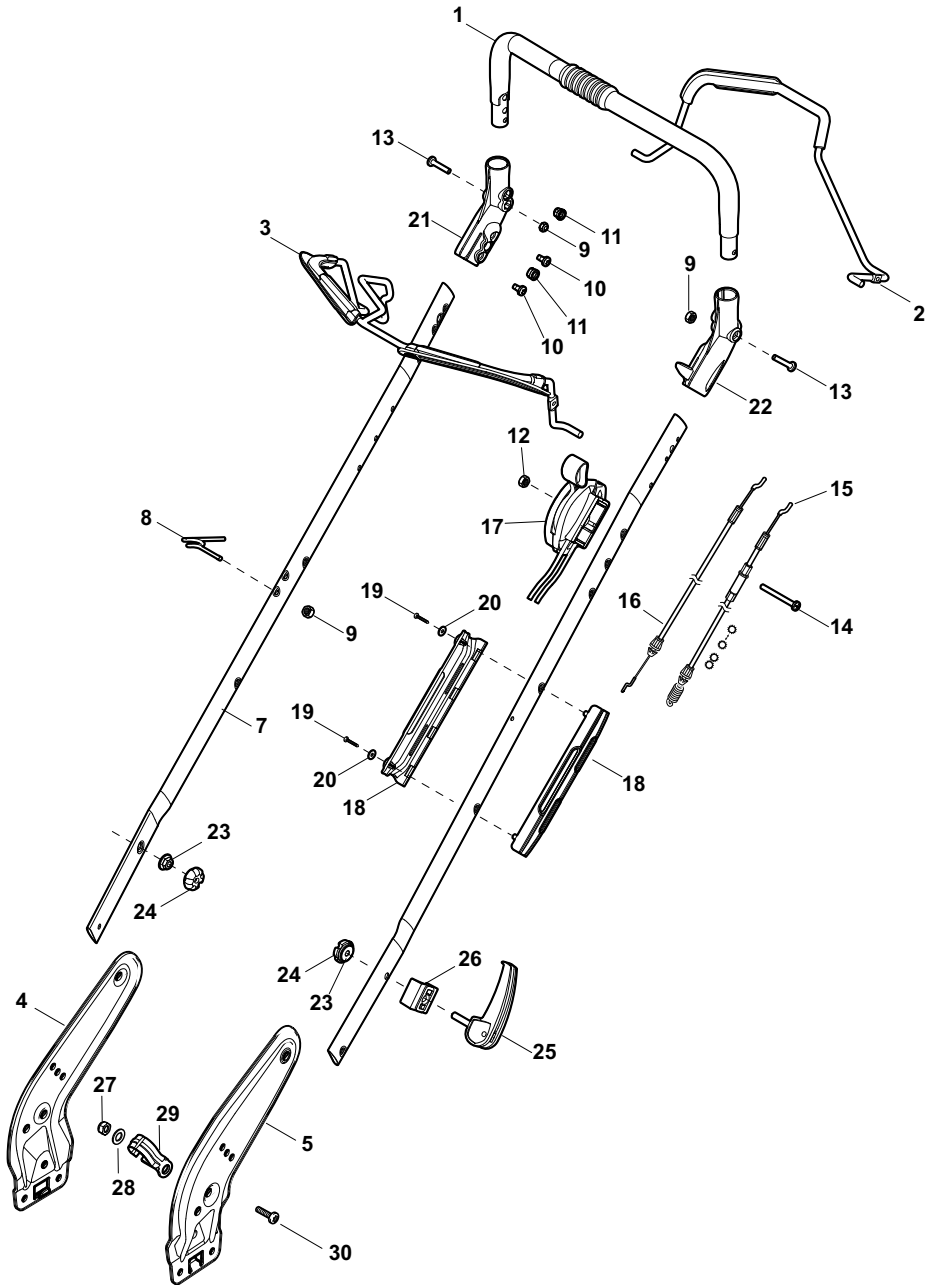

POS	PART. NO	Q.ty	DESCRIPTION	DESCRIZIONE	DESCRIPTION	BESCHREIBUNG	REMARKS
1	381006670/2	1	Handgrip	Impugnatura Manico	Poignée	Handgriff	
2	381003349/0	1	Lever, Driving	Leva Trazione	Levier Traction	Hebel, Antrieb	
3	381003344/0	1	Lever, Engine Brake	Leva Freno Motore	Levier Frein Moteur	Hebel, Motorbremse	
4	381005149/0	1	Bracket, R	Staffa Dx	Bride D	Pratze, Rechte	
5	381005151/0	1	Bracket, L	Staffa Sx	Bride G	Pratze, Linke	
7	381006773/0	2	Handle Black	Manico Nero	Mancheron Noire	Holm Schwarz	
7	381006774/0	2	Handle Grey	Manico Grigio	Mancheron Gris	Holm Grau	
8	22430309/0	1	Guide Spring	Molla Guida	Ressort De Guide	Feder Führer	
9	12154330/0	2	Nut	Dado	Ecrou	Mutter	
10	112735662/1	4	Screw	Vite	Vis	Schraube	
11	322041967/0	4	Bush	Bussola	Douille	Buchse	
12	12154510/0	3	Nut	Dado	Ecrou	Mutter	
13	112728721/0	2	Screw	Vite	Vis	Schraube	
14	12727786/0	1	Screw	Vite	Vis	Schraube	
15	381030067/0	1	Cable, Rear Drive	Cavo Comando Trazione	Câble, Commande Traction	Kabel, Antrieb	
16	181030074/0	1	Cable, Thread Engine Brake	Cavo Freno Motore	Cable Frein Moteur	Kabel, Motorbremse	
17	181005520/1	1	Throttle Cable	Cavo Acceleratore	Cable, Accelérateur	Gashebel Kabel	B&S
17	181005513/0	1	Throttle Cable	Cavo Acceleratore	Cable, Accelérateur	Gashebel Kabel	Honda AC
17	181005512/0	1	Throttle Cable	Cavo Acceleratore	Cable, Accelérateur	Gashebel Kabel	GGP-Honda
17	181005525/0	1	Throttle Cable	Cavo Acceleratore	Cable, Accelérateur	Gashebel Kabel	B&S 575
18	322806644/0	1	Protection	Protezione	Protection	Schutz	
19	12727812/0	2	Screw	Vite	Vis	Schraube	
20	112523000/1	2	Washer	Rosetta	Rondelle	Scheibe	
21	322488301/0	1	Support	Supporto	Support	Halter	
22	322488303/0	1	Support	Supporto	Support	Halter	
23	112154220/0	2	Nut	Dado	Ecrou	Mutter	
24	322399835/0	2	Knob	Manopolina	Poignée	Griff	
25	381003253/0	2	Handle	Maniglia	Poignée	Griff	
26	322680017/0	2	Support	Supporto	Support	Halter	
27	12155000/0	1	Nut	Dado	Ecrou	Mutter	
28	25038002/1	1	Bush	Bussola	Douille	Buchse	
29	322192156/0	1	Fair Led	Fascetta	Fixation De Cable	Kabelbefestigung	
30	12760605/0	1	Screw	Vite	Vis	Schraube