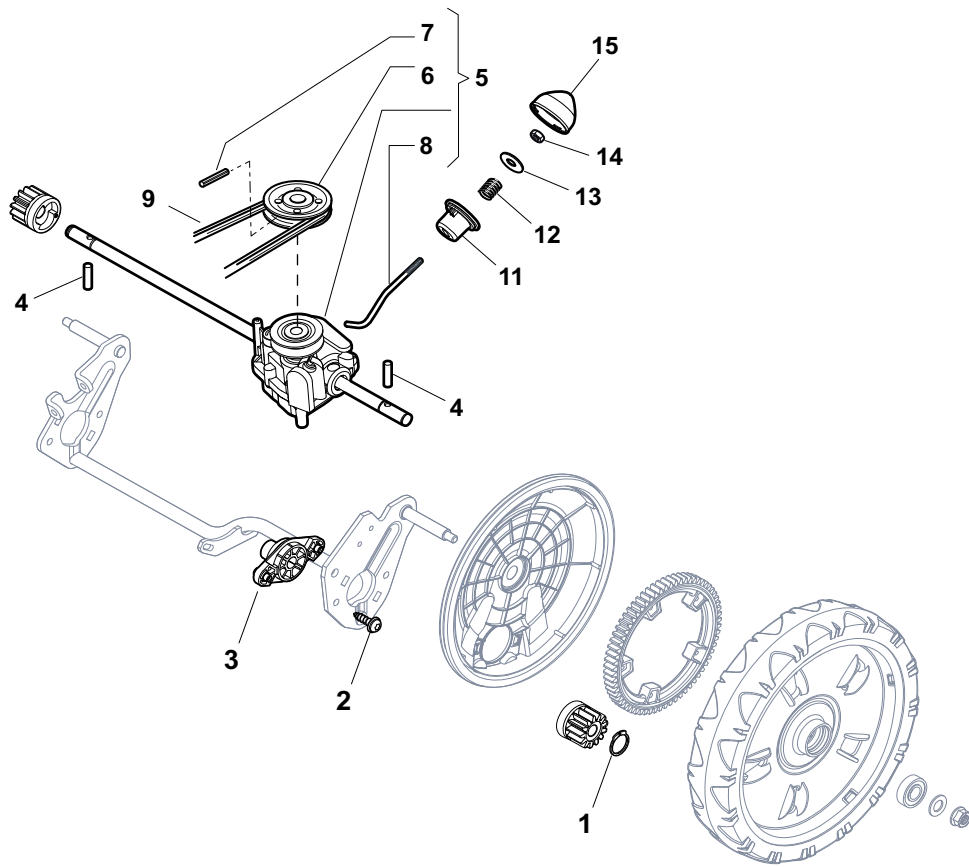

POS	PART. NO	Q.ty	DESCRIPTION	DESCRIZIONE	DESCRIPTION	BESCHREIBUNG	REMARKS
1	12608600/0	2	Seeger	Seeger	Seeger	Seeger	
2	112728697/0	4	Screw	Vite	Vis	Schraube	
3	322042063/0	2	Bush	Bussola	Douille	Buchse	
4	22753000/0	2	Pin	Spina	Goupille	Stift	
5	81003092/0	1	Gear Box	Gruppo Trazione	Groupe Traction	Antrieb	
6	22601909/0	1	Pulley	Puleggia	Poulie	Riemenscheibe	
7	12645700/0	1	Pin	Spina	Goupille	Stift	
8	22033283/0	1	Adjustment Rod	Asta Regolazione	Tige Reglage	Verstellungstange	
9	35063902/0	1	Belt Z 29.5	Cinghia Z 29.5	Courroie Z 29.5	Riemen Z 29.5	
11	22041957/1	1	Bush	Bussola	Douille	Buchse	
12	22450063/0	1	Spring	Molla	Ressort	Feder	
13	22680009/0	1	Washer	Rosetta	Rondelle	Scheibe	
14	12154510/0	1	Nut	Dado	Ecrou	Mutter	
15	22110230/0	1	Cap	Tappo	Bouchon	Gummistopfen