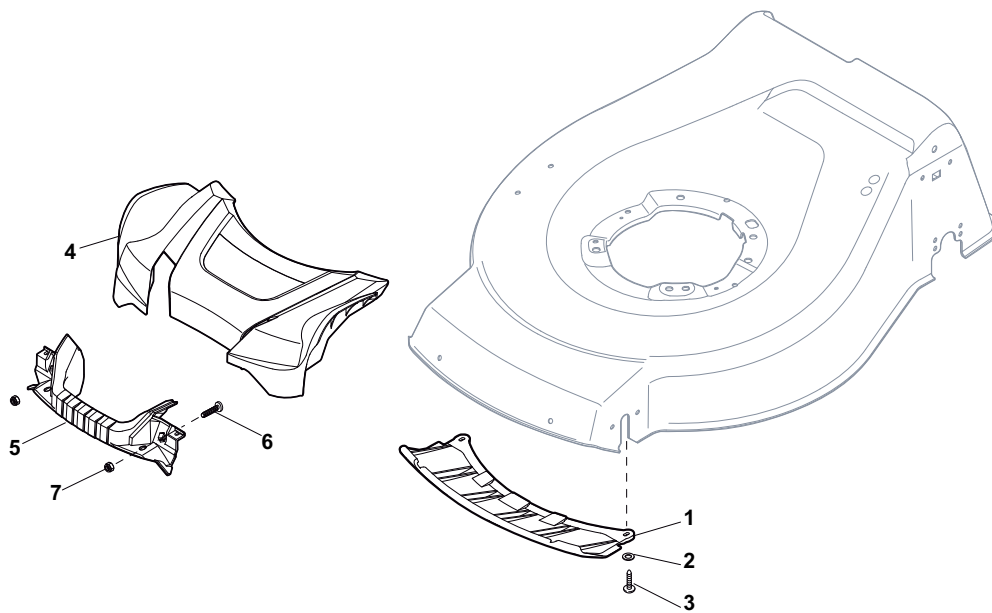

POS	PART. NO	Q.ty	DESCRIPTION	DESCRIZIONE	DESCRIPTION	BESCHREIBUNG	REMARKS
1	322500103/0	1	Front Combi	Pettine Anteriore	Peigne Avant	Vorne Comb	
2	112523000/1	2	Washer	Rosetta	Rondelle	Scheibe	
3	12728124/0	2	Screw	Vite	Vis	Schraube	
4	322226158/0	1	Mask, Black	Mascherina, Nero	Mesque, Noire	Maske, Schwarz	
5	322393642/0	1	Bumper	Bumper	Bumper	Bumper	
6	12727799/0	2	Screw	Vite	Vis	Schraube	
7	12154510/0	2	Nut	Dado	Ecrou	Mutter