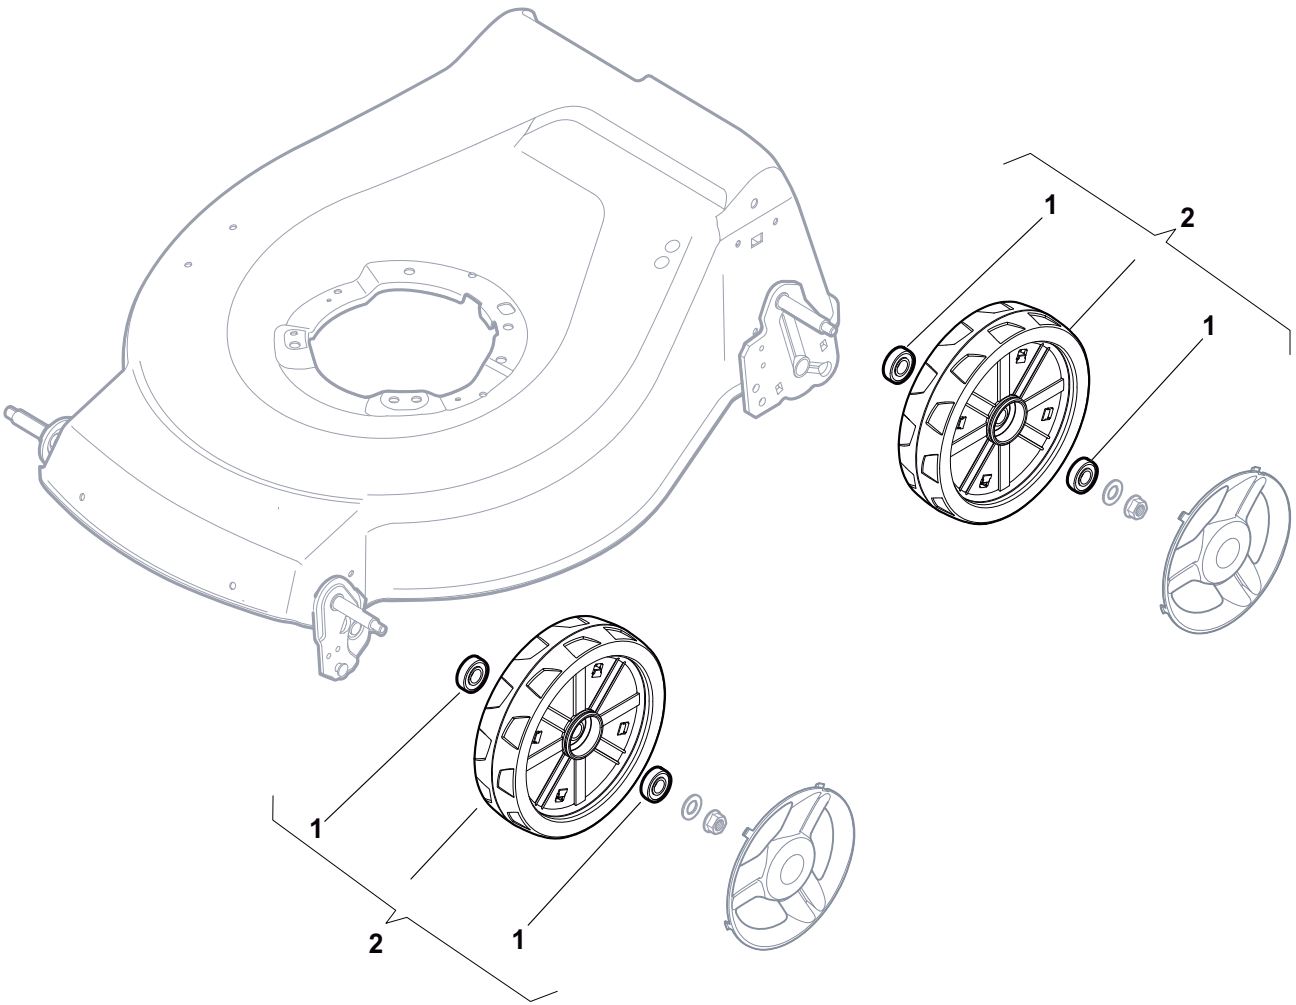

POS	PART. NO	Q.ty	DESCRIPTION	DESCRIZIONE	DESCRIPTION	BESCHREIBUNG	REMARKS
1	119216035/0		Bearing	Cuscinetto	Coussinet	Lager	
2	381007483/0	4	Wheel Ø 200	Ruota Ø 200	Roue Ø 200	Rad Ø 200