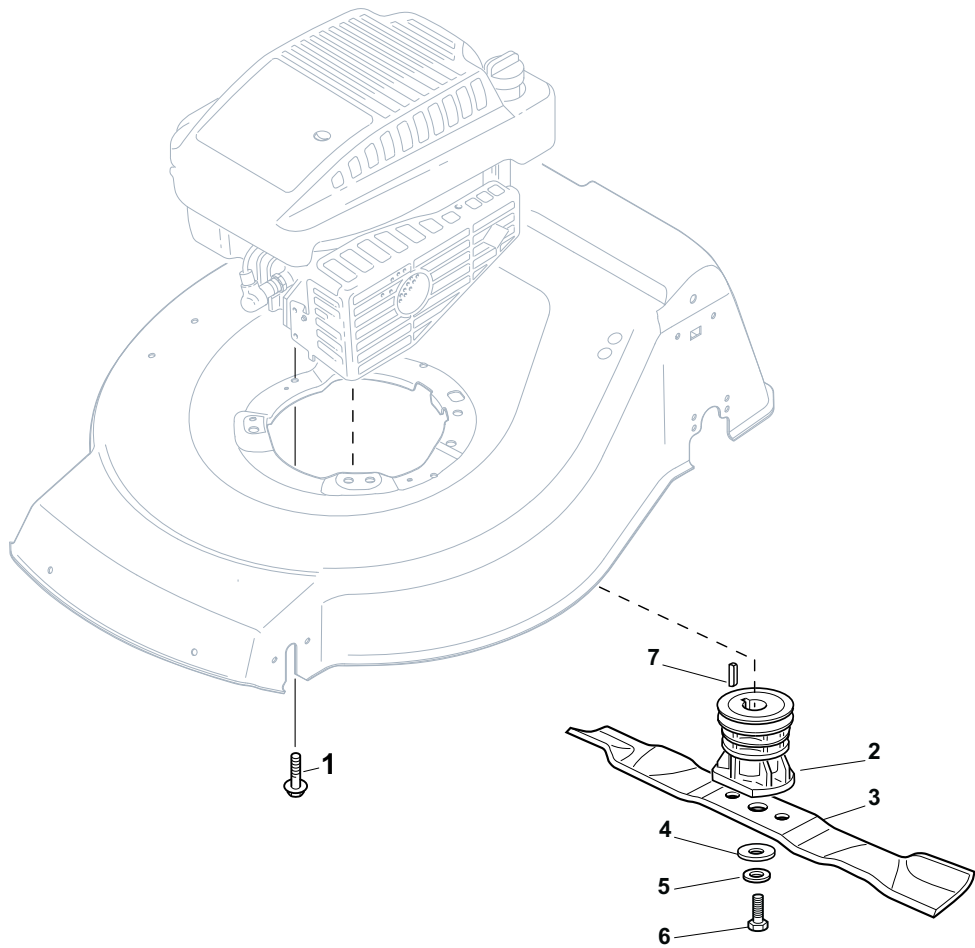

POS	PART. NO	Q.ty	DESCRIPTION	DESCRIZIONE	DESCRIPTION	BESCHREIBUNG	REMARKS
1	112735109/1	1	Screw	Vite	Vis	Schraube	B&S-GGP-Honda
1	112735108/1	2	Screw	Vite	Vis	Schraube	GGP 196cc
1	112735108/1	3	Screw	Vite	Vis	Schraube	GGP 196cc
2	122465607/3	1	Hub, Crankshaft Ø 22.2	Mozzo, Albero Motore Ø 22.2	Moyeu, Arbre Moteur Ø 22.2	Halter, Motorwelle Ø 22.2	B&S-GGP
2	122465608/2	1	Hub, Crankshaft Ø 25	Mozzo, Albero Motore Ø 25	Moyeu, Arbre Moteur Ø 25	Halter, Motorwelle Ø 25	Honda
3	181004458/0	1	Blade Standard	Coltello Standard	Lame Standard	Messer Standard	
3	81004381/1	1	Blade Standard	Coltello Standard	Lame Standard	Messer Standard	
4	22160400/0	1	Elastic Washer	Disco Elastico	Rondelle Elastique	Elastischescheibe	
5	12523080/0	1	Washer	Rosetta	Rondelle	Scheibe	
6	12735698/0	1	Screw	Vite	Vis	Schraube	
7	12139100/0	1	Feather, Crankshaft Ø 22.2	Linguetta, Albero Motore Ø 22.2	Clavette, Arbre Moteur Ø 22.2	Keil, Motorwelle Ø 22.2	B&S-GGP
7	12139150/0	1	Feather, Crankshaft Ø 25	Linguetta, Albero Motore Ø 25	Clavette, Arbre Moteur Ø 25	Keil, Motorwelle Ø 25	Honda