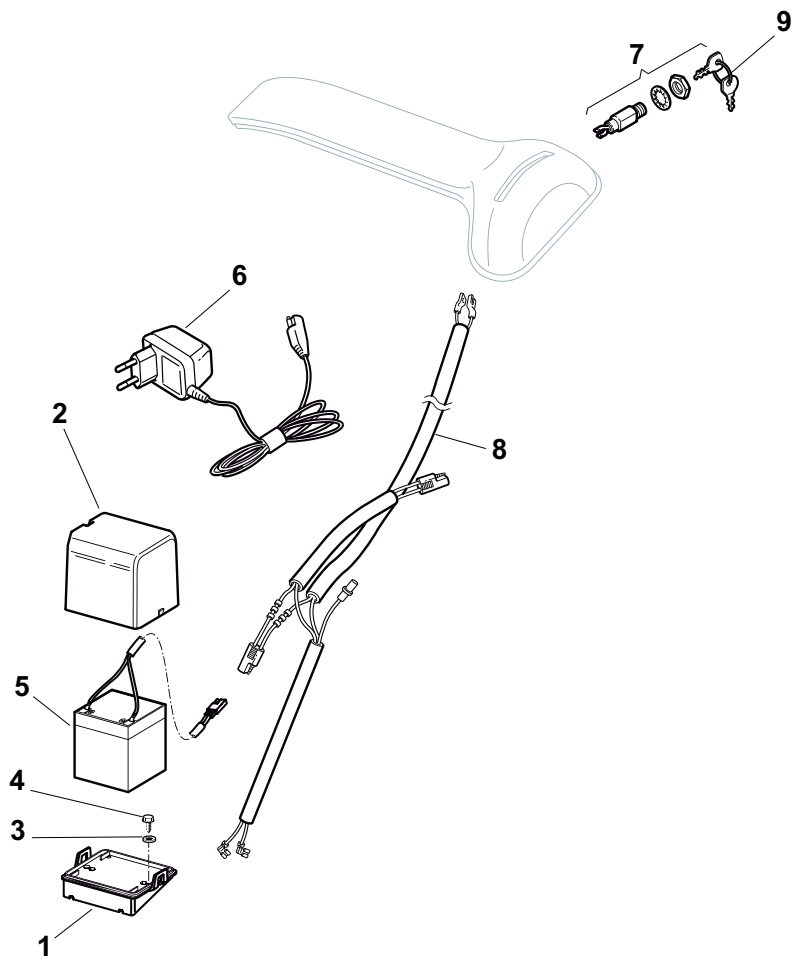

POS	PART. NO	Q.ty	DESCRIPTION	DESCRIZIONE	DESCRIPTION	BESCHREIBUNG	REMARKS
1	22785123/0	1	Support, Battery	Supporto Batteria	Support Batterie	Halter, Batterie	
2	22109530/0	1	Cover	Coperchio	Couvercle	Deckel	
3	12521310/0	2	Washer	Rosetta	Rondelle	Scheibe	
4	12731590/0	2	Screw	Vite	Vis	Schraube	
5	18120052/0	1	Battery	Batteria	Batterie	Batterie	
6	18204120/0	1	Battery Charger	Carica Batteria	Chargeur De	Ladgerät	CE
6	18204121/0	1	Battery Charger	Carica Batteria	Chargeur De	Ladgerät	UK
7	18450050/0	1	Switch	Interruttore	Interrupteur	Schalter	
8	118204192/3	1	Cable, Start	Cavo Avviamento	Cable Démarrage	Kabel, Start	B&S-GGP
8	18204198/0	1	Cable, Start	Cavo Avviamento	Cable Démarrage	Kabel, Start	Honda
9	18210016/1	1	Starting Key	Chiave Avviamento	Clef A Demarrage	Schlüssel Für Start