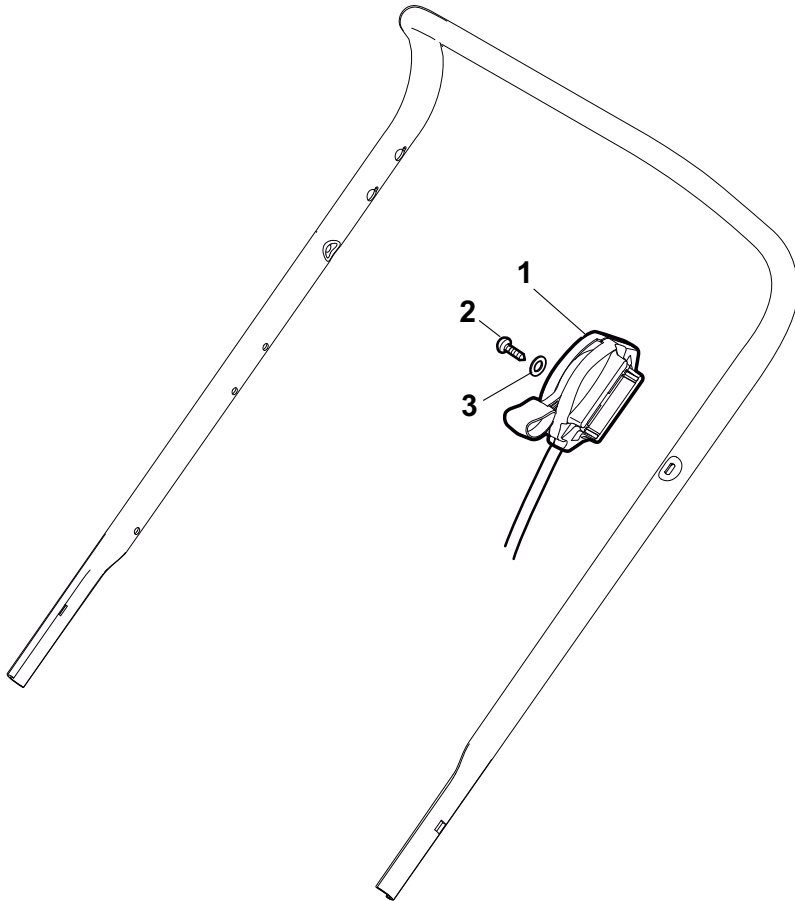

POS	PART. NO	Q.ty	DESCRIPTION	DESCRIZIONE	DESCRIPTION	BESCHREIBUNG	REMARKS
1	181005501/1	1	Throttle Cable	Cavo Acceleratore	Cable, Accelérateur	Gashebel Kabel	GGP
1	181005501/1	1	Throttle Cable	Cavo Acceleratore	Cable, Accelérateur	Gashebel Kabel	Honda
1	181005502/1	1	Throttle Cable	Cavo Acceleratore	Cable, Accelérateur	Gashebel Kabel	B&S
1	181005503/1	1	Throttle Cable	Cavo Acceleratore	Cable, Accelérateur	Gashebel Kabel	Honda AC
1	181005504/1	1	Throttle Cable	Cavo Acceleratore	Cable, Accelérateur	Gashebel Kabel	GGP150cc
1	181005515/0	1	Throttle Cable	Cavo Acceleratore	Cable, Accelérateur	Gashebel Kabel	B&S E Series
1	181005537/0	1	Throttle Cable	Cavo Acceleratore	Cable, Accelérateur	Gashebel Kabel	GGP100cc
2	12735103/0	1	Screw	Vite	Vis	Schraube	
3	12523040/0	1	Washer	Rosetta	Rondelle	Scheibe