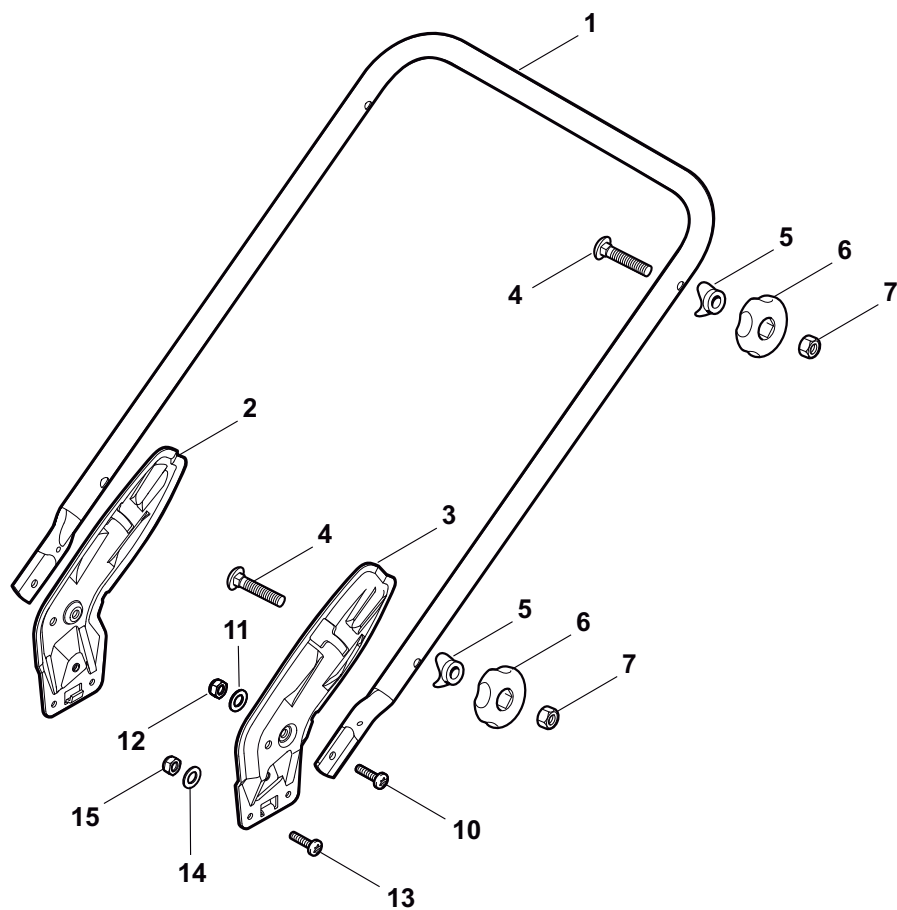

POS	PART. NO	Q.ty	DESCRIPTION	DESCRIZIONE	DESCRIPTION	BESCHREIBUNG	REMARKS
1	381006891/0	1	Handle, Lower Part	Manico, Parte Inf	Mancheron, Partie Inf.	Holm, Unterteil	
2	381005125/0	1	Bracket, R	Staffa Dx	Bride D	Pratze, Rechte	
3	381005127/0	1	Bracket, L	Staffa Sx	Bride G	Pratze, Linke	
4	12819120/0	4	Screw	Vite	Vis	Schraube	
5	22680006/1	4	Washer	Rosetta	Rondelle	Scheibe	
6	322399804/1	4	Knob	Manopolina	Poignée	Griff	
7	12293200/0	4	Nut	Dado	Ecrou	Mutter	
10	12760605/0	2	Screw	Vite	Vis	Schraube	
11	12521350/0	2	Washer	Rosetta	Rondelle	Scheibe	
12	12155000/0	2	Nut	Dado	Ecrou	Mutter	
13	112727803/0	6	Screw	Vite	Vis	Schraube	
14	12523040/0	6	Washer	Rosetta	Rondelle	Scheibe	
15	12154510/0	6	Nut	Dado	Ecrou	Mutter