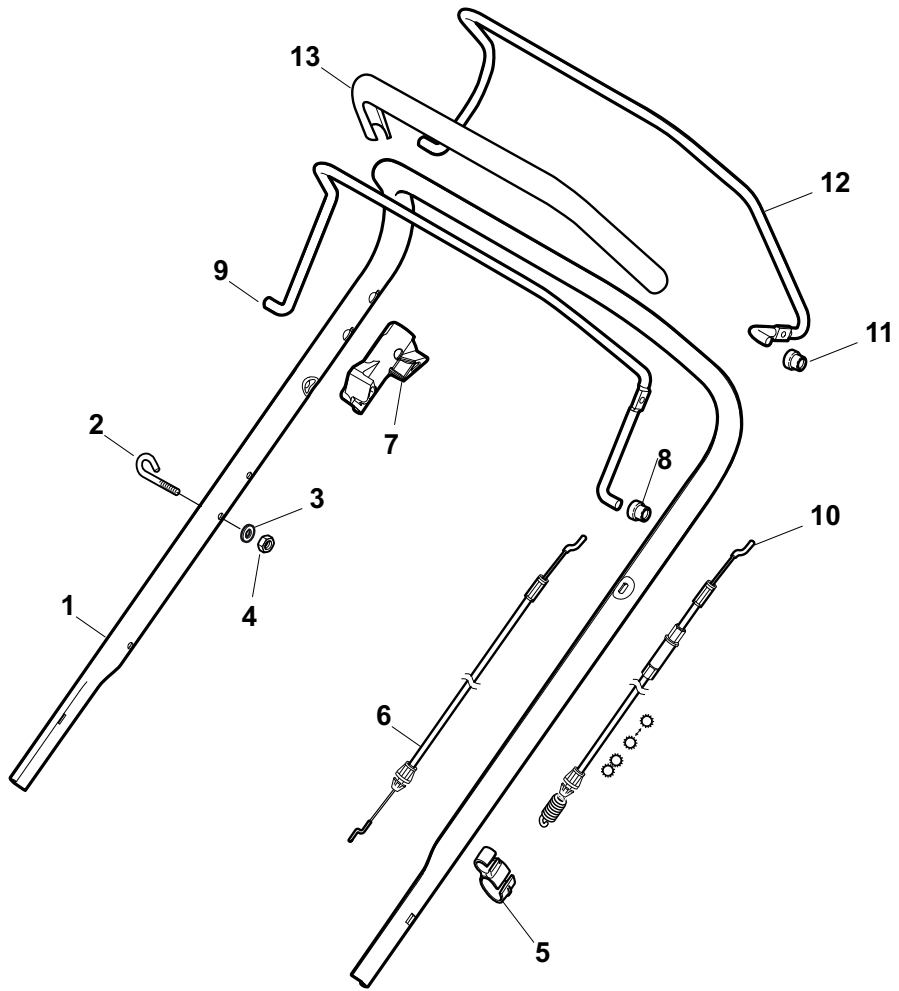

POS	PART. NO	Q.ty	DESCRIPTION	DESCRIZIONE	DESCRIPTION	BESCHREIBUNG	REMARKS
1	381007522/0	1	Handle, Upper Part	Manico, Parte Sup	Mancheron, Partie Superieure	Holm, Oberteil	Black (for TD-CA Dashboard)
1	381006838/0	1	Handle, Upper Part	Manico, Parte Sup	Mancheron, Partie Superieure	Holm, Oberteil	Black (for NT Throttle or DELTA Dashboard)
1	381006839/0	1	Handle, Upper Part with sponge handgrip	Manico, Parte Sup. con impugantura in spugna	Mancheron, Partie Superieure avec éponge poignée	Holm, Oberteil Handgriff Schwamm	Black (for NT Throttle or DELTA Dashboard)
1	381007525/0	1	Handle, Upper Part	Manico, Parte Sup. con impugantura in spugna	Mancheron, Partie Superieure avec éponge poignée	Holm, Oberteil Handgriff Schwamm	Grey (for TD-CA Dashboard)
2	22430313/0	1	Guide Spring	Molla Guida	Ressort De Guide	Feder Führer	
3	12521330/0	1	Washer	Rosetta	Rondelle	Scheibe	
4	12154510/0	1	Nut	Dado	Ecrou	Mutter	
5	118390020/0	1	Fairlead	Fermacavo	Fixation Cable	Kabelbefestigung	
6	181030053/0	1	Cable, Thread Engine Brake	Cavo Freno Motore	Cable Frein Moteur	Kabel, Motorbremse	GGP-B&S
6	181030070/0	1	Cable, Thread Engine Brake	Cavo Freno Motore	Cable Frein Moteur	Kabel, Motorbremse	Honda
7	322545204/0	1	Fulcrum Pin	Fulcro	Point D'Appui	Gelenkpunkt	
8	22041966/0	2	Bush	Bussola	Douille	Buchse	
9	181003300/1	1	Lever, Engine Brake	Leva Freno Motore	Levier Frein Moteur	Hebel, Motorbremse	
10	381030051/0	1	Cable, Rear Drive	Cavo Comando Trazione	Câble, Commande Traction	Kabel, Antrieb	
11	22041966/0	2	Bush	Bussola	Douille	Buchse	
12	181003301/1	1	Lever, Driving	Leva Trazione	Levier Traction	Hebel, Antrieb	
13	22291050/0	1	Handgrip Black	Impugnatura Manico Nera	Poignée Noire	Handgriff Schwarz