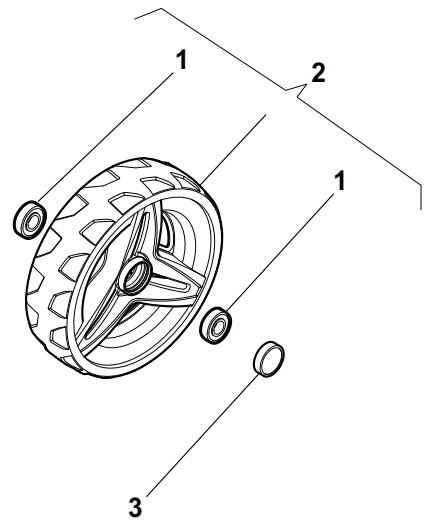

POS	PART. NO	Q.ty	DESCRIPTION	DESCRIZIONE	DESCRIPTION	BESCHREIBUNG	REMARKS
1	119216035/0	8	Bearing	Cuscinetto	Coussinet	Lager	
2	381007477/0	4	Wheel Ø 200	Ruota Ø 200	Roue Ø 200	Rad Ø 200	
3	322110640/0	4	Hub Cap Grey	Coprimezzo Grigio	Couvre-Moyeu	Radkappe