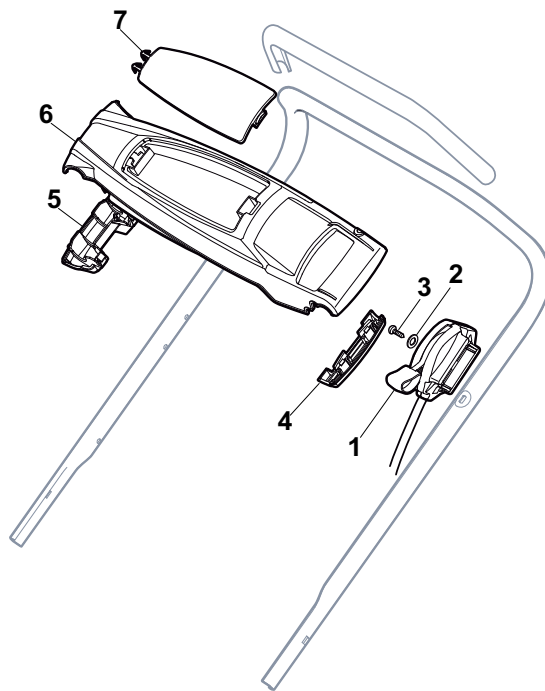

POS	PART. NO	Q.ty	DESCRIPTION	DESCRIZIONE	DESCRIPTION	BESCHREIBUNG	REMARKS
1	181005501/1	1	Throttle Cable	Cavo Acceleratore	Cable, Accelérateur	Gashebel Kabel	GGP-Honda
1	181005502/1	1	Throttle Cable	Cavo Acceleratore	Cable, Accelérateur	Gashebel Kabel	B&S
1	181005503/1	1	Throttle Cable	Cavo Acceleratore	Cable, Accelérateur	Gashebel Kabel	Honda AC
1	181005504/1	1	Throttle Cable	Cavo Acceleratore	Cable, Accelérateur	Gashebel Kabel	GGP150cc
1	181005515/0	1	Throttle Cable	Cavo Acceleratore	Cable, Accelérateur	Gashebel Kabel	B&S 575
1	181005520/1	1	Throttle Cable	Cavo Acceleratore	Cable, Accelérateur	Gashebel Kabel	DOV 750
1	181005523/0	1	Throttle Cable	Cavo Acceleratore	Cable, Accelérateur	Gashebel Kabel	DOV 850
1	181005537/0	1	Throttle Cable	Cavo Acceleratore	Cable, Accelérateur	Gashebel Kabel	GGP100cc
2	112154510/0	1	Nut	Dado	Ecrou	Mutter	
3	112727788/0	1	Screw	Vite	Vis	Schraube	
4	322546055/0	1	Plate	Piastrina	Plaquette	Plättchen	Red
4	322546057/0	1	Plate	Piastrina	Plaquette	Plättchen	Yellow
5	322546054/0	1	Plate	Piastrina	Plaquette	Plättchen	Red
5	322546056/0	1	Plate	Piastrina	Plaquette	Plättchen	Yellow
6	322120190/0	1	Dash Board Red	Cruscotto Rosso	Console Rouge	Konsole Rote	Red
6	322120192/0	1	Dash Board Cover	Copertura Cruscotto	Console Couverture	Konsole Haube	Yellow
7	322120191/0	1	Dash Board Yellow	Cruscotto Giallo	Console Jaune	Konsole Gelbe