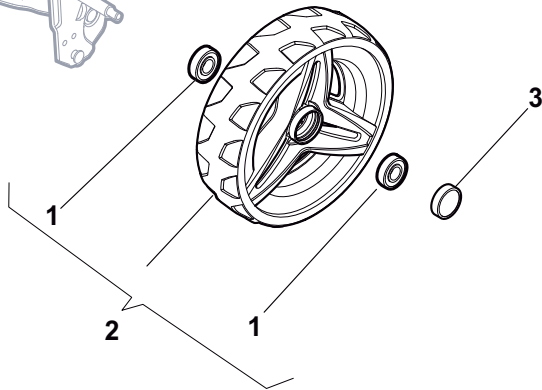

POS	PART. NO	Q.ty	DESCRIPTION	DESCRIZIONE	DESCRIPTION	BESCHREIBUNG	REMARKS
1	119216035/0	8	Bearing	Cuscinetto	Coussinet	Lager	
2	381007477/0	4	Wheel Ø 200	Ruota Ø 200	Roue Ø 200	Rad Ø 200	
3	322110640/0	4	Hub Cap Grey	Coprimezzo Grigio	Couvre-Moyeu	Radkappe