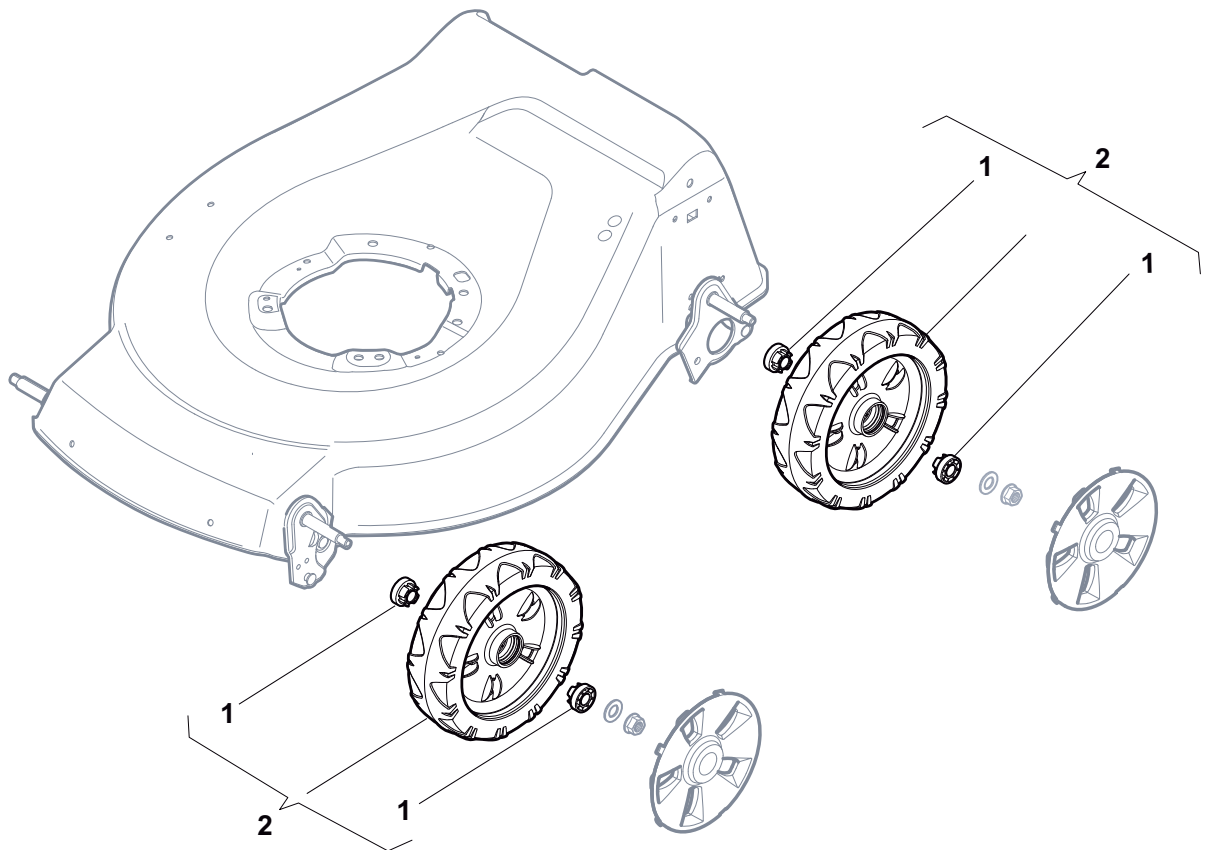

POS	PART. NO	Q.ty	DESCRIPTION	DESCRIZIONE	DESCRIPTION	BESCHREIBUNG	REMARKS
1	322042063/0	8	Bush	Bussola	Douille	Buchse	
2	381007435/0	4	Wheel Ø 200	Ruota Ø 200	Roue Ø 200	Rad Ø 200