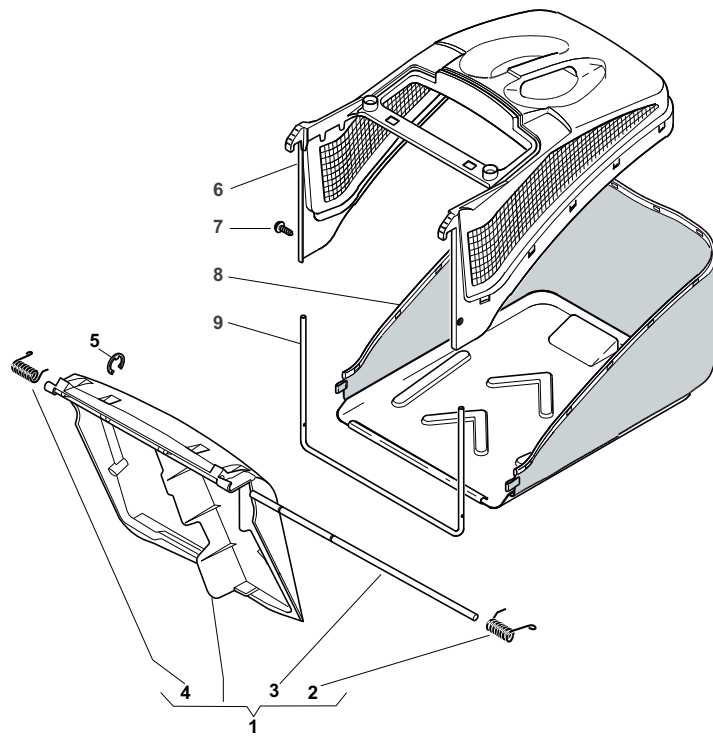

POS	PART. NO	Q.ty	DESCRIPTION	DESCRIZIONE	DESCRIPTION	BESCHREIBUNG	REMARKS
1	381008021/2	1	Stone-Guard	Parasassi	Pare-Pierres	Prallblech	
2	22450420/1	1	R Spring	Molla Dx	Ressort D	Rechte Feder	
3	22517906/1	1	Pin	Perno	Pivot	Bolzen	
4	22450410/1	1	L Spring	Molla Sx	Ressort G	Linke Feder	
5	12000930/0	1	Snap Ring	Anello Elastico	Anneau Ressort	Sprengring	
6	22486093/0	1	Grass-Box, Upper	Sacco, Parte Sup	Sac, Partie	Korb, Oberteil	
7	12728445/0	2	Screw	Vite	Vis	Schraube	
8	81002195/0	1	Box, Fabric	Sacco, Tela	Sac, Toile	Sack, Tuck	
9	22608523/0	1	Stiffening Lower	Rinforzo Inf	Réinforcement Inf	Verstärkung