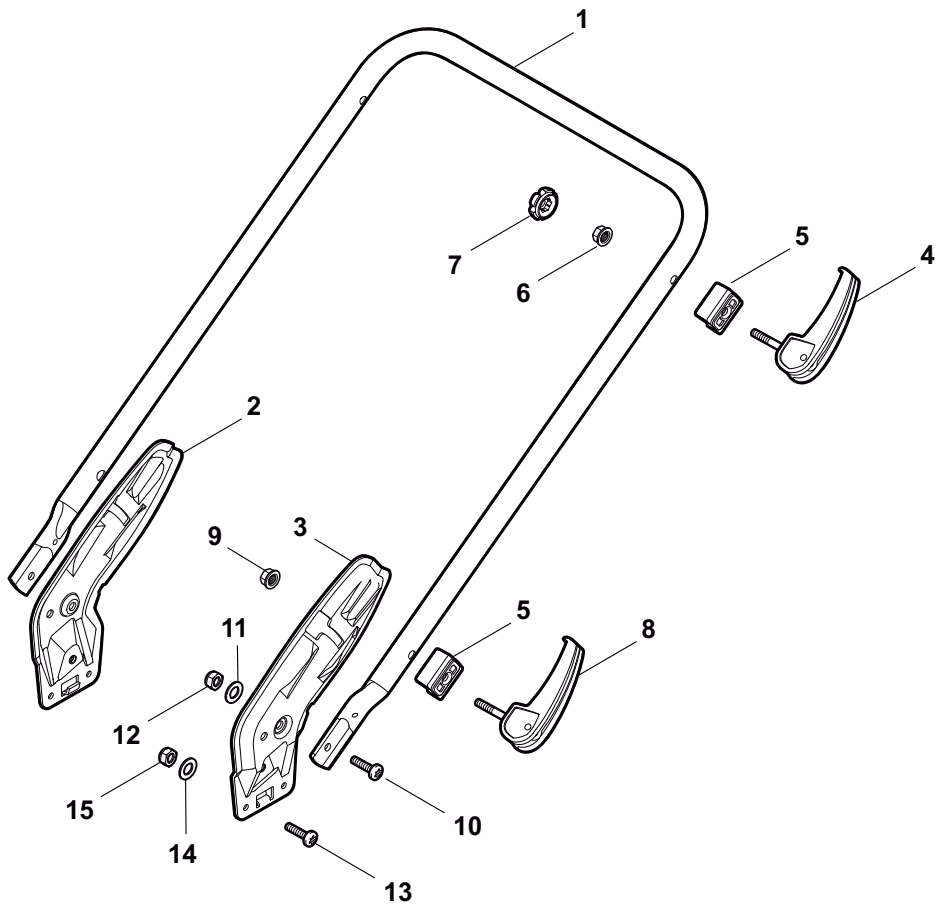

POS	PART. NO	Q.ty	DESCRIPTION	DESCRIZIONE	DESCRIPTION	BESCHREIBUNG	REMARKS
1	381006891/0	1	Handle, Lower Part	Manico, Parte Inf	Mancheron, Partie Infer	Holm, Unterteil	
2	381005125/0	1	Bracket, R	Staffa Dx	Bride D	Pratze, Rechte	
3	381005127/0	1	Bracket, L	Staffa Sx	Bride G	Pratze, Linke	
4	381003253/0	2	Handle	Maniglia	Poignee	Griff	
5	322680016/0	4	Support	Supporto	Support	Halter	
6	22131750/0	2	Nut	Dado	Ecrou	Mutter	
7	322399835/0	2	Knob	Manopolina	Poignée	Griff	
8	381003254/0	1	Handle	Maniglia	Poignee	Griff	
9	112154220/0	2	Nut	Dado	Ecrou	Mutter	
10	12760605/0	2	Screw	Vite	Vis	Schraube	
11	12521350/0	2	Washer	Rosetta	Rondelle	Scheibe	
12	12155000/0	2	Nut	Dado	Ecrou	Mutter	
13	112727803/0	6	Screw	Vite	Vis	Schraube	
14	12523040/0	6	Washer	Rosetta	Rondelle	Scheibe	
15	12154510/0	6	Nut	Dado	Ecrou	Mutter