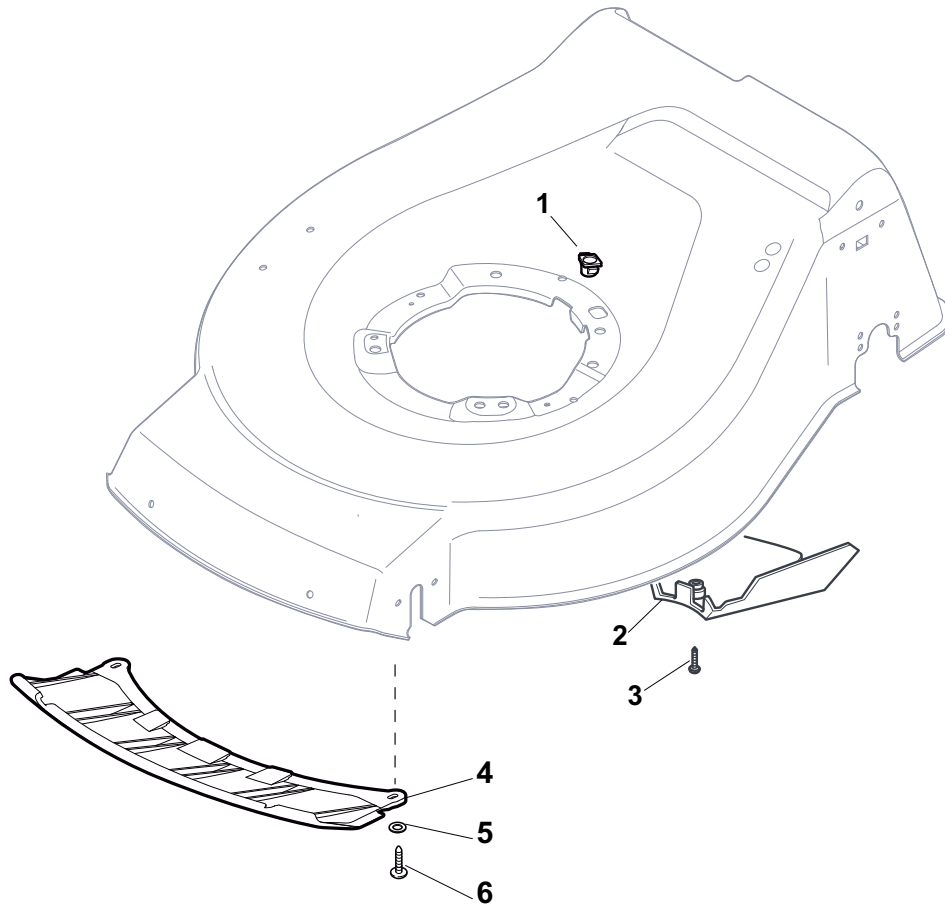

POS	PART. NO	Q.ty	DESCRIPTION	DESCRIZIONE	DESCRIPTION	BESCHREIBUNG	REMARKS
1	22291150/0	1	Rubber Insert	Insero In Gomma	Insert De	Gummi Einsatz	
2	22060192/0	1	Protection, Belt	Carter Cinghia	Protection	Schutz, Riemen	
3	12728530/0	1	Screw	Vite	Vis	Schraube