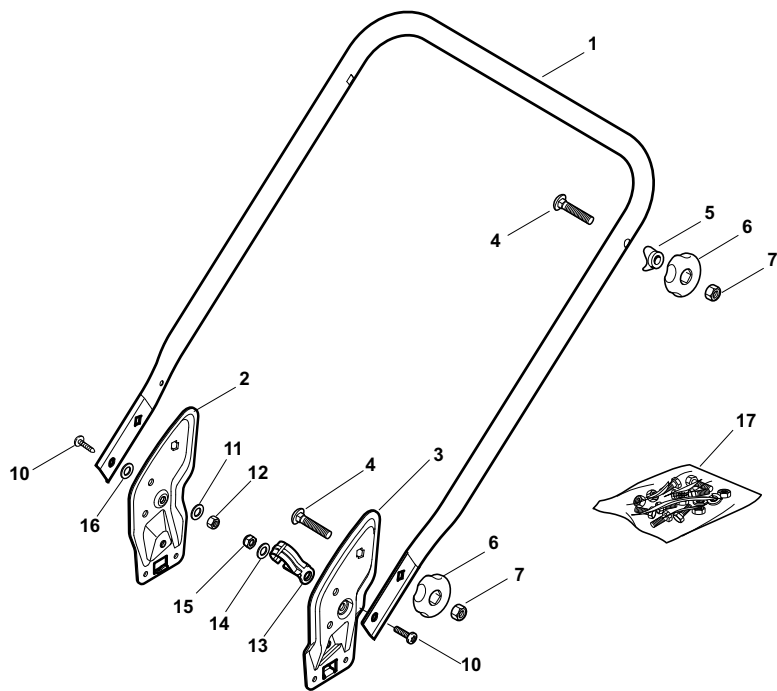

POS	PART. NO	Q.ty	DESCRIPTION	DESCRIZIONE	DESCRIPTION	BESCHREIBUNG	REMARKS
1	381006670/2	1	Handgrip	Impugnatura Manico	Poignée	Handgriff	
3	381003344/0	1	Lever, Engine Brake	Leva Freno Motore	Levier Frein Moteur	Hebel, Motorbremse	
4	381005149/0	1	Bracket, R	Staffa Dx	Bride D	Pratze, Rechte	
5	381005151/0	1	Bracket, L	Staffa Sx	Bride G	Pratze, Linke	
7	381006773/0	1	Handle Black	Manico Nero	Mancheron Noire	Holm Schwarz	
7	381006774/0	1	Handle Grey	Manico Grigio	Mancheron Gris	Holm Grau	
8	22430309/0	1	Guide Spring	Molla Guida	Ressort De Guide	Feder Führer	
9	12154330/0	2	Nut	Dado	Ecrou	Mutter	
10	112735662/1	4	Screw	Vite	Vis	Schraube	
11	322041967/1	2	Bush	Bussola	Douille	Buchse	
12	12154510/0	3	Nut	Dado	Ecrou	Mutter	
13	112728721/0	2	Screw	Vite	Vis	Schraube	
14	12727784/0	1	Screw	Vite	Vis	Schraube	
16	181030074/0	1	Cable, Thread Engine Brake	Cavo Freno Motore	Cable Frein Moteur	Kabel, Motorbremse	
17	322551639/0	1	Plate	Piastrina	Plaquette	Plättchen	
18	322806644/0	1	Protection	Protezione	Protection	Schutz	
19	12727812/0	2	Screw	Vite	Vis	Schraube	
20	112523000/1	2	Washer	Rosetta	Rondelle	Scheibe	
21	322488301/0	1	Support	Supporto	Support	Halter	
22	322488303/0	1	Support	Supporto	Support	Halter	
23	112154220/0	2	Nut	Dado	Ecrou	Mutter	
24	322399835/0	2	Knob	Manopolina	Poignée	Griff	
25	381003253/0	2	Handle	Maniglia	Poignee	Griff	
26	322680017/0	2	Support	Supporto	Support	Halter	
27	12155000/0	1	Nut	Dado	Ecrou	Mutter	
28	25038002/1	1	Bush	Bussola	Douille	Buchse	
29	322192156/0	1	Fair Led	Fascetta	Fixation De Cable	Kabelbefestigung	
30	12760605/0	1	Screw	Vite	Vis	Schraube