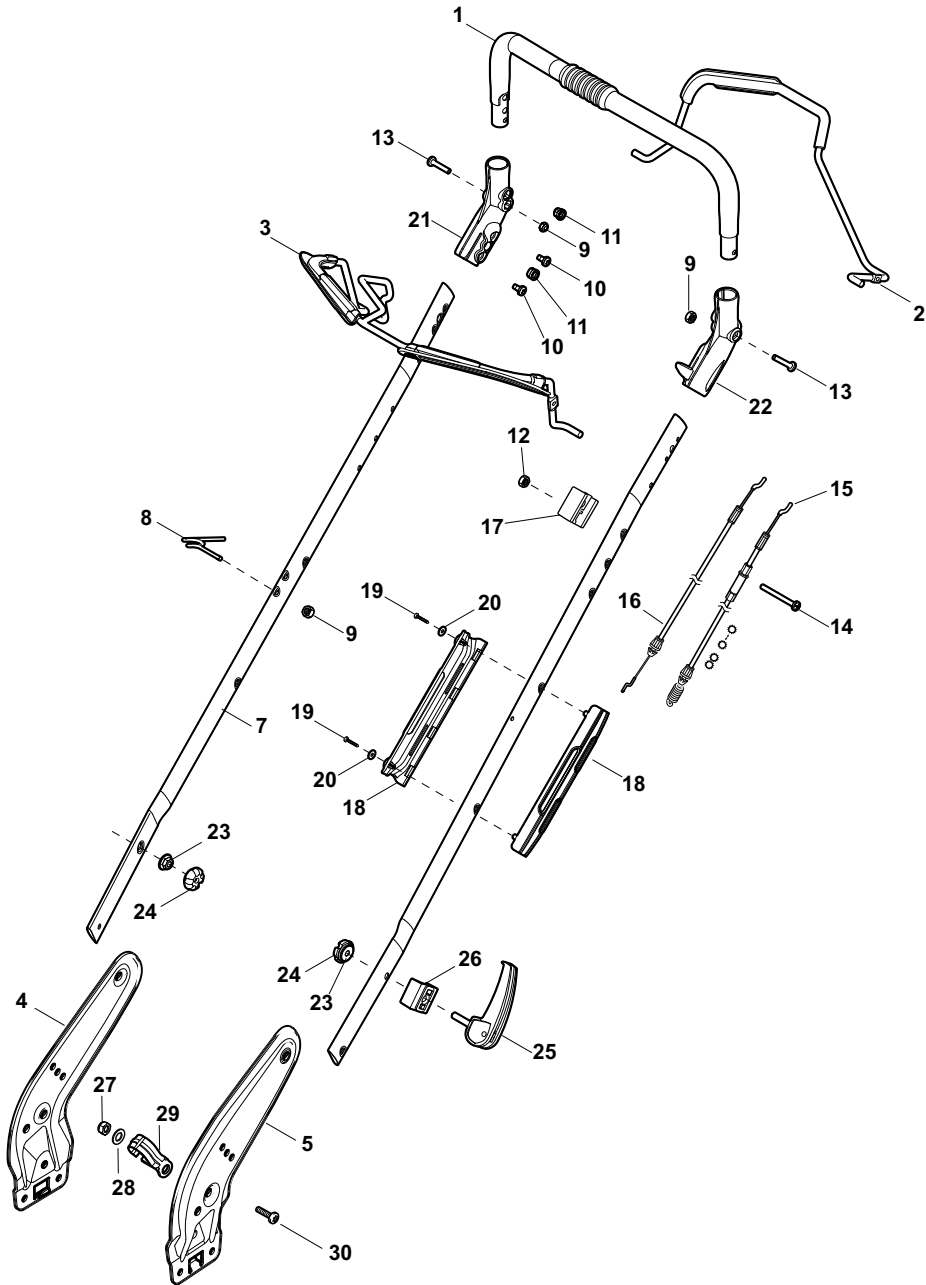

POS	PART. NO	Q.ty	DESCRIPTION	DESCRIZIONE	DESCRIPTION	BESCHREIBUNG	REMARKS
1	381006670/2	1	Handgrip	Impugnatura Manico	Poignée	Handgriff	
2	381003349/0	1	Lever, Driving	Leva Trazione	Levier Traction	Hebel, Antrieb	
3	381003344/0	1	Lever, Engine Brake	Leva Freno Motore	Levier Frein Moteur	Hebel, Motorbremse	
4	381005149/0	1	Bracket, R	Staffa Dx	Bride D	Pratze, Rechte	
5	381005151/0	1	Bracket, L	Staffa Sx	Bride G	Pratze, Linke	
7	381006773/0	1	Handle Black	Manico Nero	Mancheron Noire	Holm Schwarz	
7	381006774/0	1	Handle Grey	Manico Grigio	Mancheron Gris	Holm Grau	
8	22430309/0	1	Guide Spring	Molla Guida	Ressort De Guide	Feder Führer	
9	12154330/0	2	Nut	Dado	Ecrou	Mutter	
10	112735662/1	4	Screw	Vite	Vis	Schraube	
11	322041967/1	4	Bush	Bussola	Douille	Buchse	
12	12154510/0	3	Nut	Dado	Ecrou	Mutter	
13	112728721/0	2	Screw	Vite	Vis	Schraube	
14	12727784/0	1	Screw	Vite	Vis	Schraube	
15	381030067/0	1	Cable, Rear Drive	Cavo Comando Trazione	Câble, Commande Traction	Kabel, Antrieb	
16	181030074/0	1	Cable, Thread Engine Brake	Cavo Freno Motore	Cable Frein Moteur	Kabel, Motorbremse	
17	322551639/0	1	Plate	Piastrina	Plaquette	Plättchen	
18	322806644/0	1	Protection	Protezione	Protection	Schutz	
19	12727812/0	2	Screw	Vite	Vis	Schraube	
20	112523000/1	2	Washer	Rosetta	Rondelle	Scheibe	
21	322488301/0	1	Support	Supporto	Support	Halter	
22	322488303/0	1	Support	Supporto	Support	Halter	
23	112154220/0	2	Nut	Dado	Ecrou	Mutter	
24	322399835/0	2	Knob	Manopolina	Poignée	Griff	
25	381003253/0	2	Handle	Maniglia	Poignee	Griff	
26	322680017/0	2	Support	Supporto	Support	Halter	
27	12155000/0	1	Nut	Dado	Ecrou	Mutter	
28	25038002/1	1	Bush	Bussola	Douille	Buchse	
29	322192156/0	1	Fair Led	Fascetta	Fixation De Cable	Kabelbefestigung	
30	12760605/0	1	Screw	Vite	Vis	Schraube