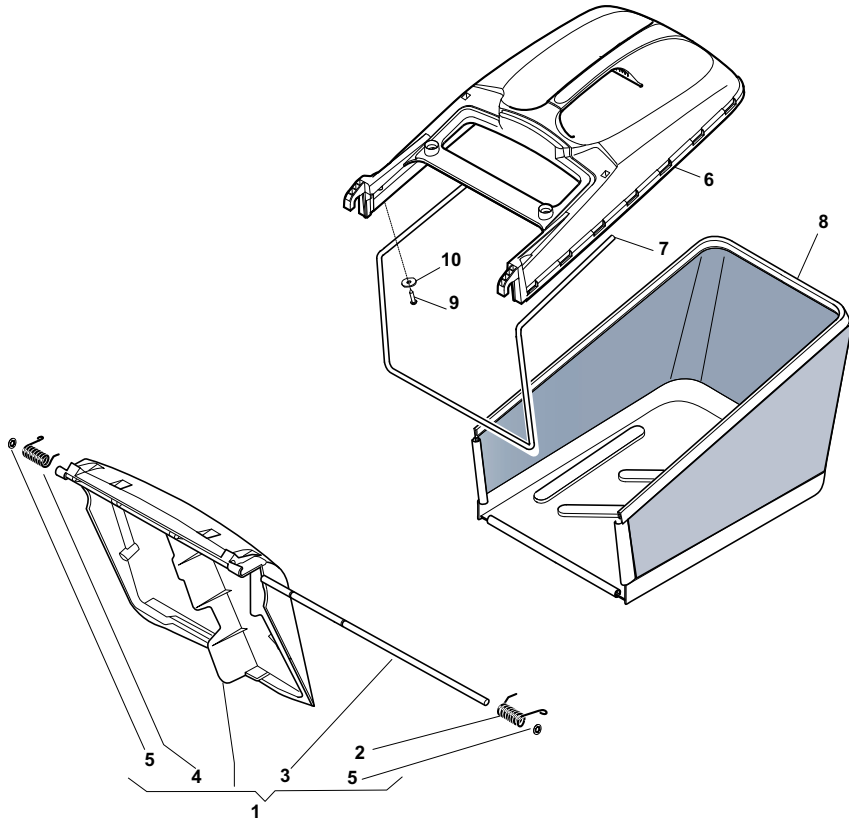

POS	PART. NO	Q.ty	DESCRIPTION	DESCRIZIONE	DESCRIPTION	BESCHREIBUNG	REMARKS
1	381008081/2	1	Stone-Guard	Parasassi	Pare-Pierres	Prallblech	
2	122450466/0	1	L Spring	Molla Sx	Ressort G	Linke Feder	
3	122517882/0	1	Pin	Perno	Pivot	Bolzen	
4	122450465/0	1	R Spring	Molla Dx	Ressort D	Rechte Feder	
6	22486101/0	1	Grass-Box, Upper	Sacco, Parte Sup	Sac, Partie Superieure	Korb, Oberteil	
7	22608525/0	1	Stiffening Lower	Rinforzo Inf	Réinforcement Inf	Verstärkung	
8	81002211/0	1	Box, Fabric	Sacco, Tela	Sac, Toile	Sack, Tuck	
9	12728680/0	2	Screw	Vite	Vis	Schraube	
10	12523050/0	2	Washer	Rosetta	Rondelle	Scheibe