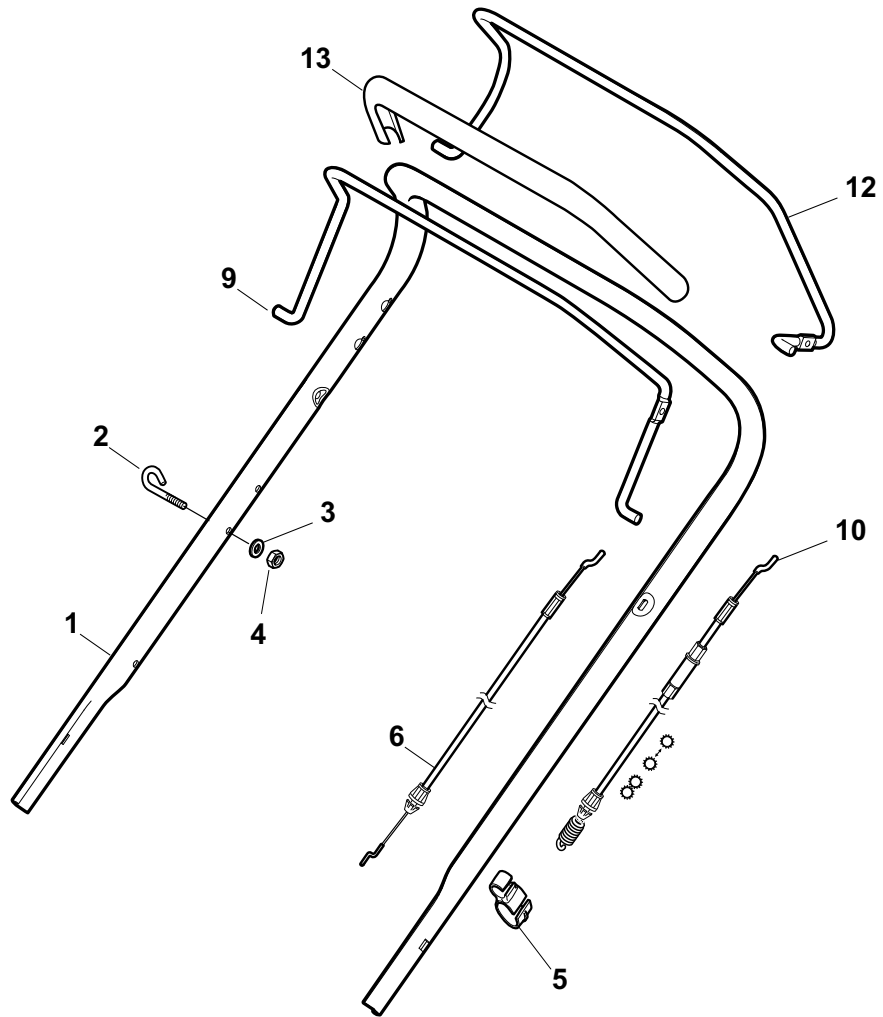

POS	PART. NO	Q.ty	DESCRIPTION	DESCRIZIONE	DESCRIPTION	BESCHREIBUNG	REMARKS
1	381007520/0	1	Handle, Upper Part	Manico, Parte Sup	Mancheron, Partie Superieure	Holm, Oberteil	
2	22430313/0	1	Guide Spring	Molla Guida	Ressort De Guide	Feder Führer	
3	12521330/0	1	Washer	Rosetta	Rondelle	Scheibe	
4	12154510/0	1	Nut	Dado	Ecrou	Mutter	
5	118390020/0	1	Fairlead	Fermacavo	Fixation Cable	Kabelbefestigung	
6	181030053/0	1	Cable, Thread Engine Brake	Cavo Freno Motore	Cable Frein Moteur	Kabel, Motorbremse	GGP-B&S
6	181030054/0	1	Cable, Thread Engine Brake	Cavo Freno Motore	Cable Frein Moteur	Kabel, Motorbremse	GGP150cc
6	181030070/0	1	Cable, Thread Engine Brake	Cavo Freno Motore	Cable Frein Moteur	Kabel, Motorbremse	Honda
9	181003363/1	1	Lever, Engine Brake Black	Leva Freno Motore Nero	Levier Frein Moteur Noire	Hebel, Motorbremse, Schwarz	
10	381030051/0	1	Cable, Rear Drive	Cavo Comando Trazione	Câble, Commande Traction	Kabel, Antrieb	
12	181003364/0	1	Lever, Driving Black	Leva Trazione Nero	Levier Traction Noire	Hebel, Antrieb Schwarz	
13	22291050/0	1	Handgrip Black	Impugnatura Manico Nera	Poignée Noire	Handgriff Schwarz