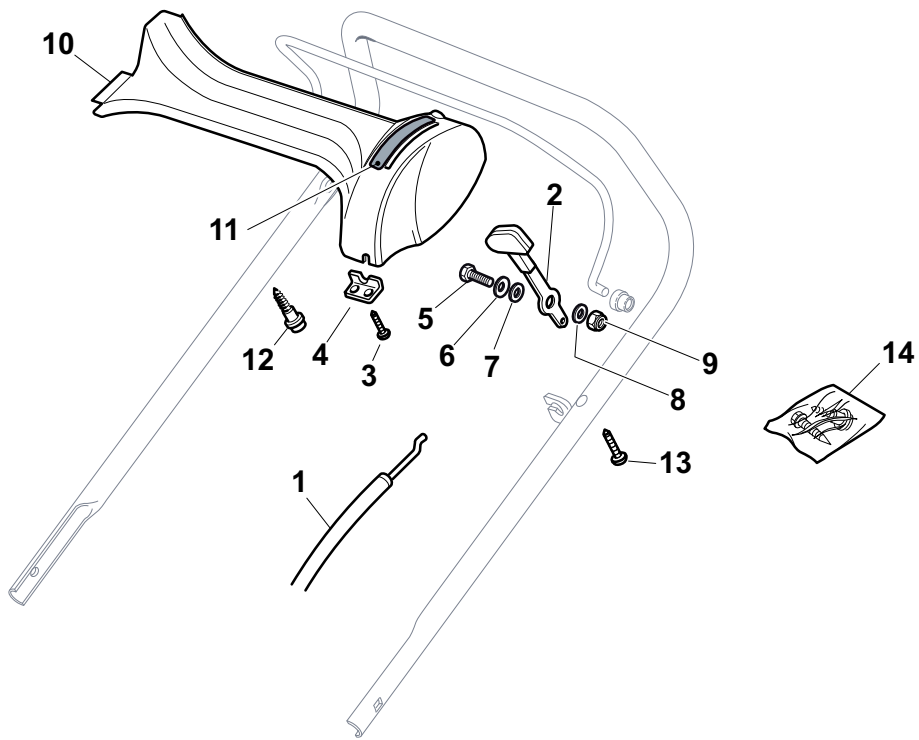

POS	PART. NO	Q.ty	DESCRIPTION	DESCRIZIONE	DESCRIPTION	BESCHREIBUNG	REMARKS
1	81007160/0	1	Throttle Cable	Cavo Acceleratore	Cable, Accelérateur	Gashebel Kabel	
2	81007280/2	1	Lever, Throttle	Leva, Acceleratore	Levier,	Hebel, Beshleuniger	B&S-GGP-Honda
2	81007221/0	1	Lever, Throttle	Leva, Acceleratore	Levier,	Hebel, Beshleuniger	GGP 150cc - B&S450-500
3	12735105/0	2	Screw	Vite	Vis	Schraube	
4	22981467/0	1	Plate	Piastrina	Plaquette	Platte	
5	12791500/0	1	Screw	Vite	Vis	Schraube	
6	12530060/0	1	Elastic Washer	Rosetta Elastica	Rondelle Elastique	Elastische Scheibe	
7	12523040/0	1	Washer	Rosetta	Rondelle	Scheibe	
8	12523040/0	1	Washer	Rosetta	Rondelle	Scheibe	
9	12154510/0	1	Nut	Dado	Ecrou	Mutter	
10	22120152/0	1	Dash Board Yellow	Cruscotto Giallo	Console Jaune	Konsole Gelbe	
10	22120154/0	1	Dash Board Red	Cruscotto Rosso	Console Rouge	Konsole Rote	
10	22120158/0	1	Dash Board Black	Cruscotto Nero	Console Noire	Konsole Schwarze	
11	114356744/1	1	Label	Etichetta	Etiquette	Etikette	B&S
11	114356906/1	1	Label	Etichetta	Etiquette	Etikette	B&S DOV
11	114356743/1	1	Label	Etichetta	Etiquette	Etikette	GGP
11	114356743/1	1	Label	Etichetta	Etiquette	Etikette	Honda
11	114357646/1	1	Label	Etichetta	Etiquette	Etikette	Honda AC
12	22943006/0	1	Screw	Vite	Vis	Schraube	
13	12728460/0	1	Screw	Vite	Vis	Schraube	
14	81008609/0	1	Outfit, Dash-Board Screws	Dotazione Viteria Cruscotto	Dotation Visserie Consolle	Satz, Konsole Schrauben