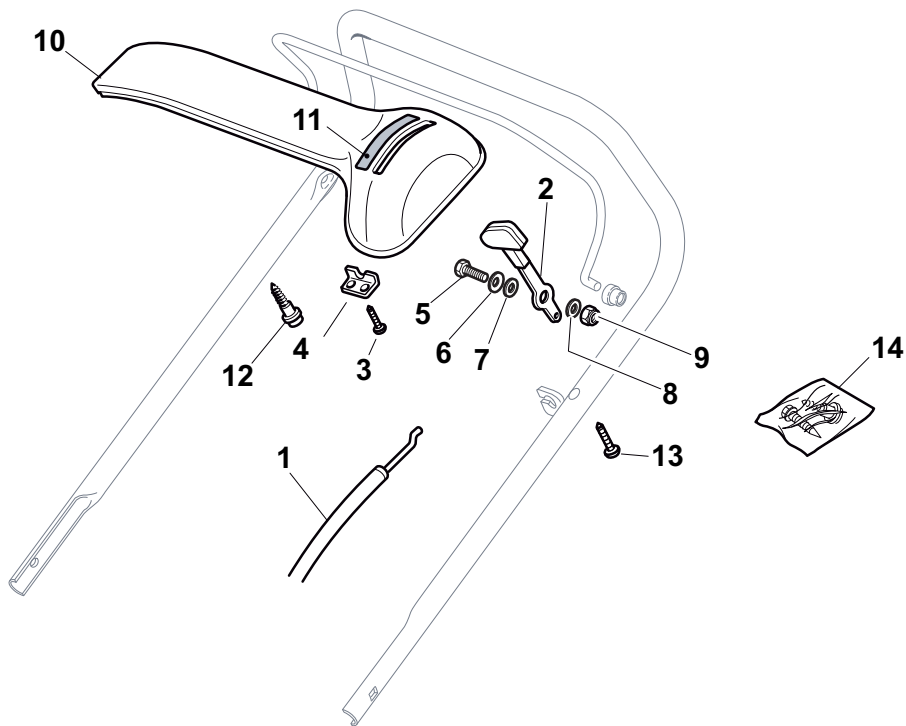

POS	PART. NO	Q.ty	DESCRIPTION	DESCRIZIONE	DESCRIPTION	BESCHREIBUNG	REMARKS
1	81007160/0	1	Throttle Cable	Cavo Acceleratore	Cable, Accelérateur	Gashebel Kabel	
2	81007280/2	1	Lever, Throttle	Leva, Acceleratore	Levier,	Hebel, Beshleuniger	B&S-GGP-Honda
2	81007221/0	1	Lever, Throttle	Leva, Acceleratore	Levier,	Hebel, Beshleuniger	GGP 150cc - B&S450-500
3	12735105/0	2	Screw	Vite	Vis	Schraube	
4	22981467/0	1	Plate	Piastrina	Plaquette	Platte	
5	12791500/0	1	Screw	Vite	Vis	Schraube	
6	12530060/0	1	Elastic Washer	Rosetta Elastica	Rondelle Elastique	Elastische Scheibe	
7	12523040/0	1	Washer	Rosetta	Rondelle	Scheibe	
8	12523040/0	1	Washer	Rosetta	Rondelle	Scheibe	
9	12154510/0	1	Nut	Dado	Ecrou	Mutter	
10	322120189/0	1	Dash Board Red	Cruscotto Rosso	Console Rouge	Konsole Rote	
11	114356744/1	1	Label	Etichetta	Etiquette	Etikette	B&S
11	114356906/1	1	Label	Etichetta	Etiquette	Etikette	B&S DOV
11	114356743/1	1	Label	Etichetta	Etiquette	Etikette	GGP
11	114356743/1	1	Label	Etichetta	Etiquette	Etikette	Honda
11	114357646/1	1	Label	Etichetta	Etiquette	Etikette	Honda AC
12	22943006/0	1	Screw	Vite	Vis	Schraube	
13	12728460/0	1	Screw	Vite	Vis	Schraube	
14	81008609/0	1	Outfit, Dash-Board Screws	Dotazione Viteria Cruscotto	Dotation Visserie Console	Satz, Konsole Schrauben