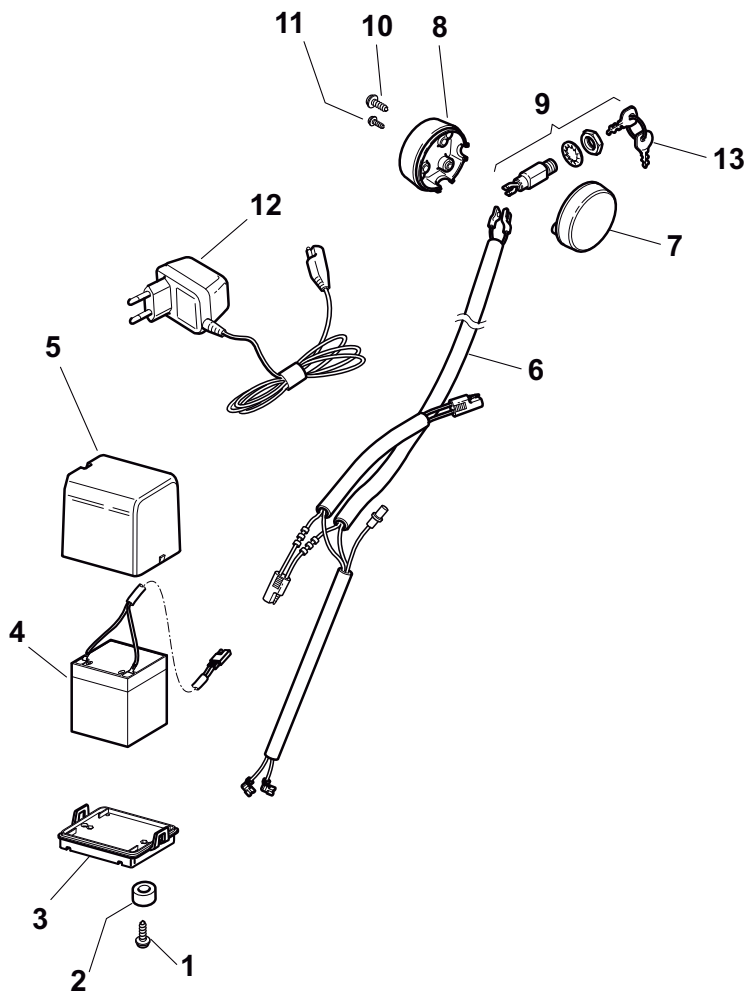

POS	PART. NO	Q.ty	DESCRIPTION	DESCRIZIONE	DESCRIPTION	BESCHREIBUNG	REMARKS
1	12731590/0	1	Screw	Vite	Vis	Schraube	
2	12521310/0	1	Washer	Rosetta	Rondelle	Scheibe	
3	22785123/0	2	Support, Battery	Supporto Batteria	Support Batterie	Halter, Batterie	
4	18120052/0	2	Battery	Batteria	Batterie	Batterie	
5	22109530/0	1	Cover	Coperchio	Couvercle	Deckel	
6	118204192/3	1	Cable, Start	Cavo Avviamento	Cable Démarrage	Kabel, Start	B&S-GGP
6	18204198/0	1	Cable, Start	Cavo Avviamento	Cable Démarrage	Kabel, Start	Honda
7	22722800/0	1	L Protection	Protezione Dx	Protection G	Linke Schutz	
8	22722801/0	1	R Protection	Protezione Sx	Protection D	Rechte Schutz	
9	18450050/0	1	Switch	Interruttore	Interrupteur	Schalter	
10	12728702/0	1	Screw	Vite	Vis	Schraube	
11	12728691/0	2	Screw	Vite	Vis	Schraube	
12	18204120/0	2	Battery Charger	Carica Batteria	Chargeur De	Ladgerät	CE
12	18204121/0	1	Battery Charger	Carica Batteria	Chargeur De	Ladgerät	UK
13	18210016/1	1	Starting Key	Chiave Avviamento	Clef A Demarrage	Schlüssel Für Start