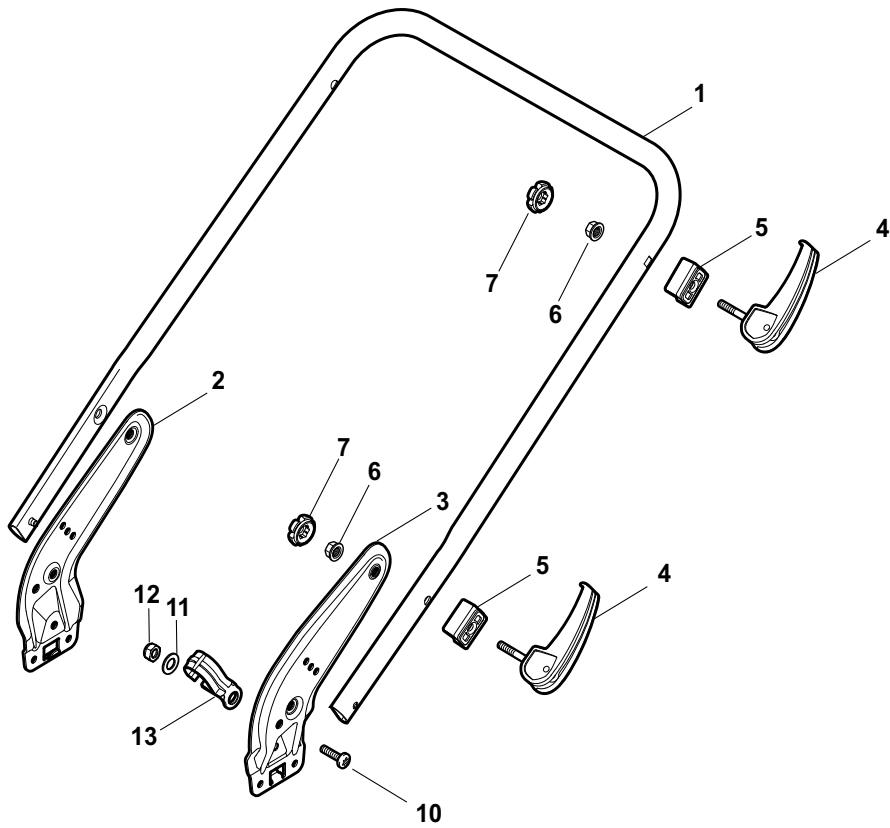

POS	PART. NO	Q.ty	DESCRIPTION	DESCRIZIONE	DESCRIPTION	BESCHREIBUNG	REMARKS
1	381006719/0	1	Handle, Lower Part	Manico, Parte Inf	Mancheron, Partie Inferieure	Holm, Unterteil	Black
1	381006720/0	1	Handle, Lower Part	Manico, Parte Inf	Mancheron, Partie Inferieure	Holm, Unterteil	Grey
2	381005149/0	1	Bracket, R	Staffa Dx	Bride D	Pratze, Rechte	
3	381005151/0	1	Bracket, L	Staffa Sx	Bride G	Pratze, Linke	
4	381003253/0	4	Handle	Maniglia	Poignee	Griff	
5	322680016/0	4	Support	Supporto	Support	Halter	
6	22131750/0	4	Nut	Dado	Ecrou	Mutter	
7	322399835/0	4	Knob	Manopolina	Poignée	Griff	
10	12760605/0	2	Screw	Vite	Vis	Schraube	
11	25038002/1	1	Bush	Bussola	Douille	Buchse	
12	12155000/0	2	Nut	Dado	Ecrou	Mutter	
13	322192156/0	1	Fair Led	Fascetta	Fixation De Cable	Kabelbefestigung