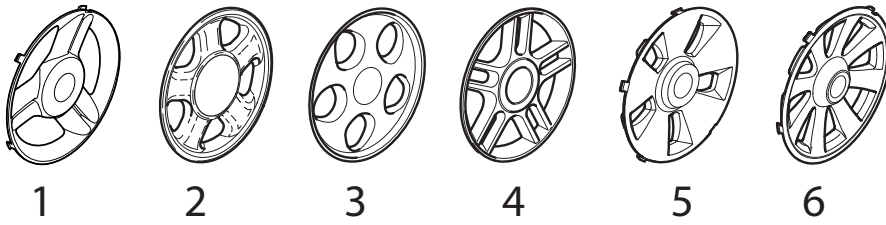

POS	PART. NO	Q.ty	DESCRIPTION	DESCRIZIONE	DESCRIPTION	BESCHREIBUNG	REMARKS
1	322110687/0	4	Hub Cap Grey	Coprimezzo Grigio	Couvre-Moyeu	Radkappe	
2	22110382/0	4	Hub Cap Grey	Coprimezzo Grigio	Couvre-Moyeu	Radkappe	
3	22110417/0	4	Hub Cap Grey	Coprimezzo Grigio	Couvre-Moyeu	Radkappe	
4	22110492/0	4	Hub Cap Grey	Coprimezzo Grigio	Couvre-Moyeu	Radkappe	
5	322110643/0	4	Hub Cap Grey	Coprimezzo Grigio	Couvre-Moyeu	Radkappe	
6	322110645/0	4	Hub Cap Grey	Coprimezzo Grigio	Couvre-Moyeu	Radkappe