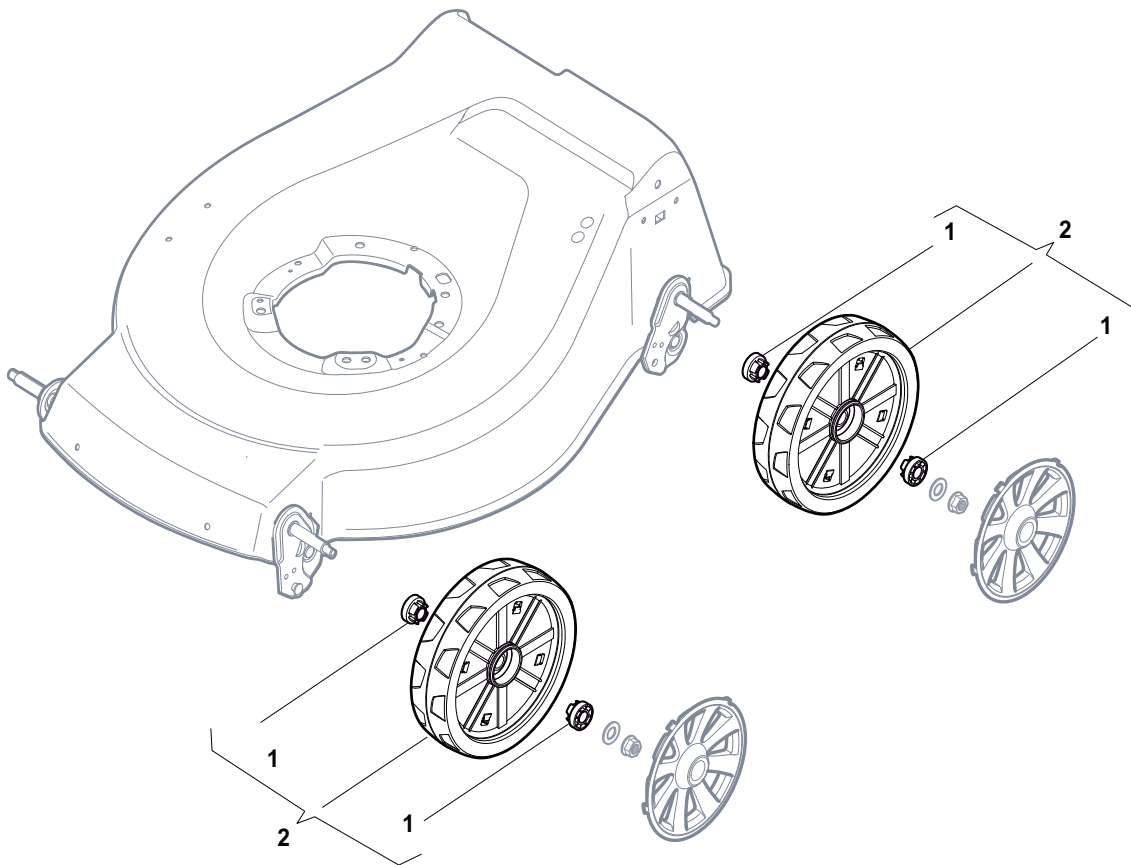

POS	PART. NO	Q.ty	DESCRIPTION	DESCRIZIONE	DESCRIPTION	BESCHREIBUNG	REMARKS
1	322042064/0	8	Bush	Bussola	Douille	Buchse	
2	381007481/0	4	Wheel Ø 200	Ruota Ø 200	Roue Ø 200	Rad Ø 200