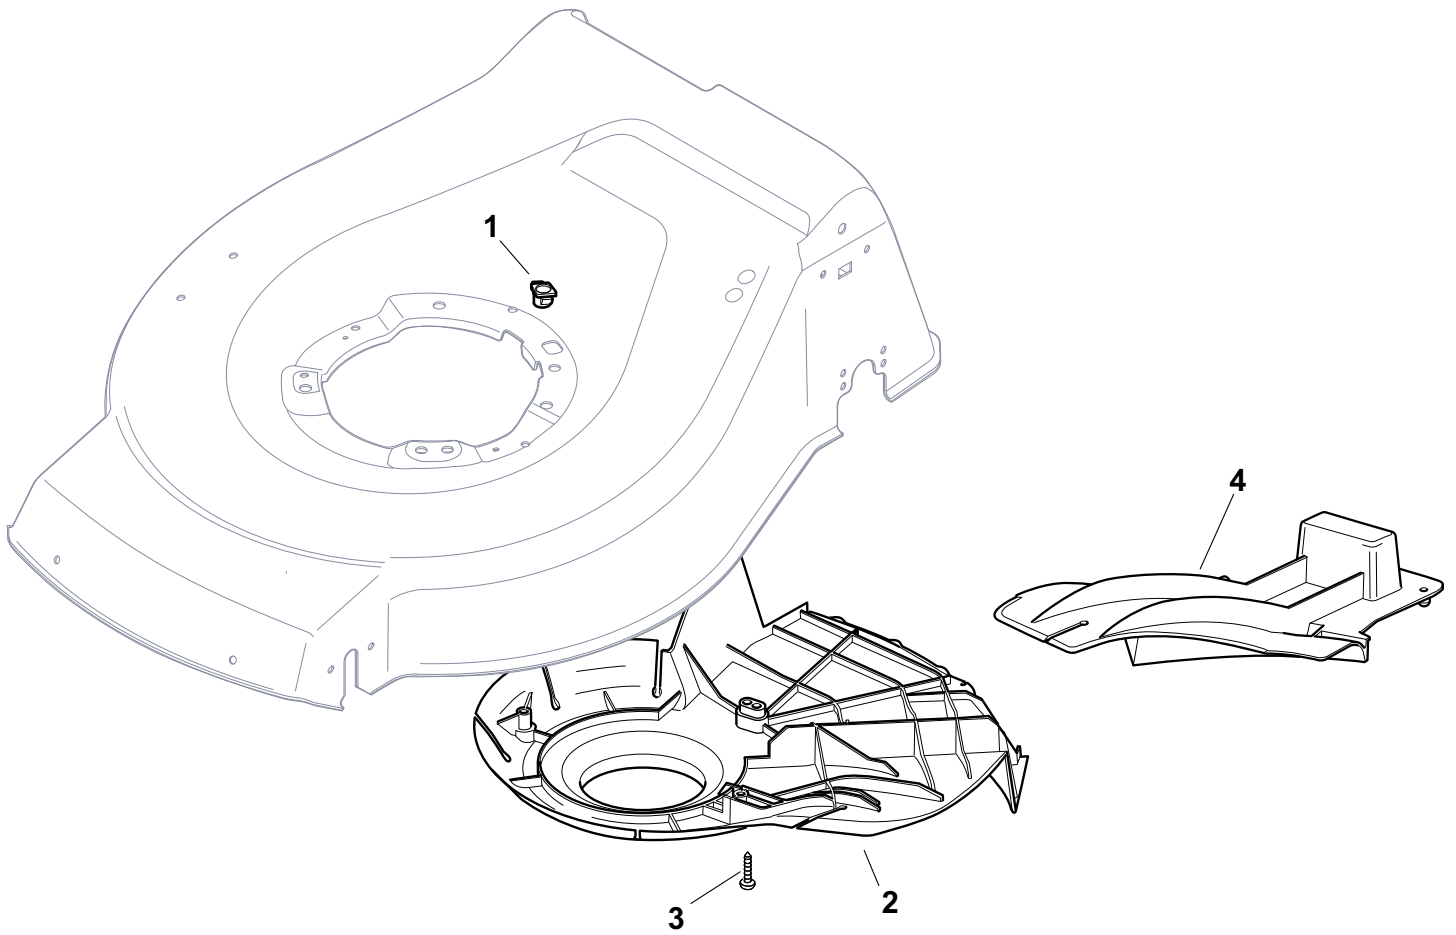

POS	PART. NO	Q.ty	DESCRIPTION	DESCRIZIONE	DESCRIPTION	BESCHREIBUNG	REMARKS
1	22291150/0	1	Rubber Insert	Insero In Gomma	Insert De	Gummi Einsatz	
2	322060197/3	1	Protection, Belt	Carter Cinghia	Protection	Schutz, Riemen	
3	12728530/0	3	Screw	Vite	Vis	Schraube	
4	22140222/0	1	Deflector	Deflettore	Deflecteur	Deflektor