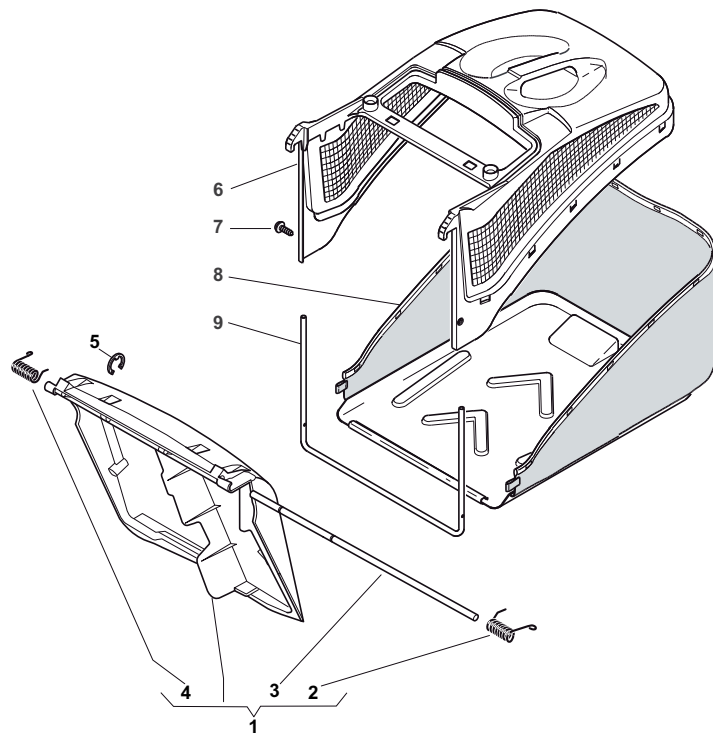

POS	PART. NO	Q.ty	DESCRIPTION	DESCRIZIONE	DESCRIPTION	BESCHREIBUNG	REMARKS
1	381008021/2	1	Stone-Guard	Parasassi	Pare-Pierres	Prallblech	
2	22450420/1	1	R Spring	Molla Dx	Ressort D	Rechte Feder	
3	22517906/1	1	Pin	Perno	Pivot	Bolzen	
4	22450410/1	1	L Spring	Molla Sx	Ressort G	Linke Feder	
5	12000930/0	1	Snap Ring	Anello Elastico	Anneau Ressort	Sprengring	
6	22486093/0	1	Grass-Box, Upper	Sacco, Parte Sup	Sac, Partie	Korb, Oberteil	
7	12728445/0	2	Screw	Vite	Vis	Schraube	
8	81002195/0	1	Box, Fabric	Sacco, Tela	Sac, Toile	Sack, Tuck	
9	22608523/0	1	Stiffening Lower	Rinforzo Inf	Réinforcement Inf	Verstärkung