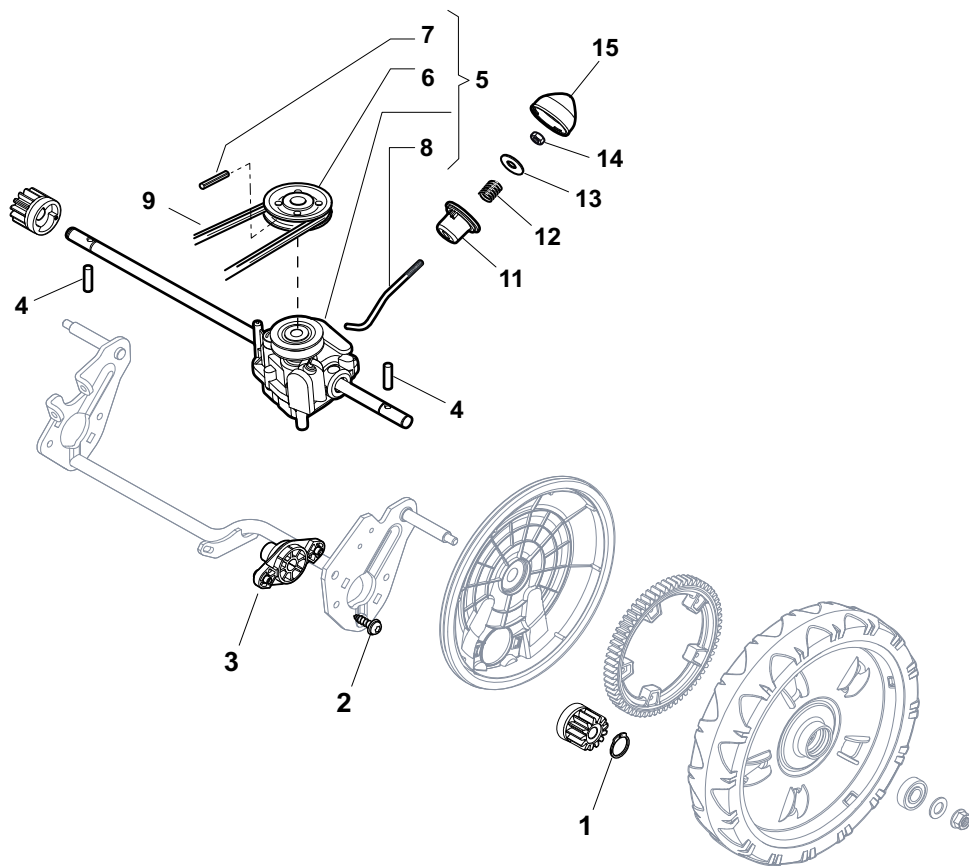

POS	PART. NO	Q.ty	DESCRIPTION	DESCRIZIONE	DESCRIPTION	BESCHREIBUNG	REMARKS
1	12608600/0	2	Seeger	Seeger	Seeger	Seeger	
2	112728697/0	4	Screw	Vite	Vis	Schraube	
3	322042063/0	2	Bush	Bussola	Douille	Buchse	
4	22753000/0	2	Pin	Spina	Goupille	Stift	
5	81003092/0	1	Gear Box	Gruppo Trazione	Groupe Traction	Antrieb	
6	22601909/0	1	Pulley	Puleggia	Poulie	Riemenscheibe	
7	12645700/0	1	Pin	Spina	Goupille	Stift	
8	22033283/0	1	Adjustment Rod	Asta Regolazione	Tige Reglage	Verstellungstange	
9	35063902/0	1	Belt Z 29.5	Cinghia Z 29.5	Courroie Z 29.5	Riemen Z 29.5	
11	22041957/1	1	Bush	Bussola	Douille	Buchse	
12	22450063/0	1	Spring	Molla	Ressort	Feder	
13	22680009/0	1	Washer	Rosetta	Rondelle	Scheibe	
14	12154510/0	1	Nut	Dado	Ecrou	Mutter	
15	22110230/0	1	Cap	Tappo	Bouchon	Gummistopfen