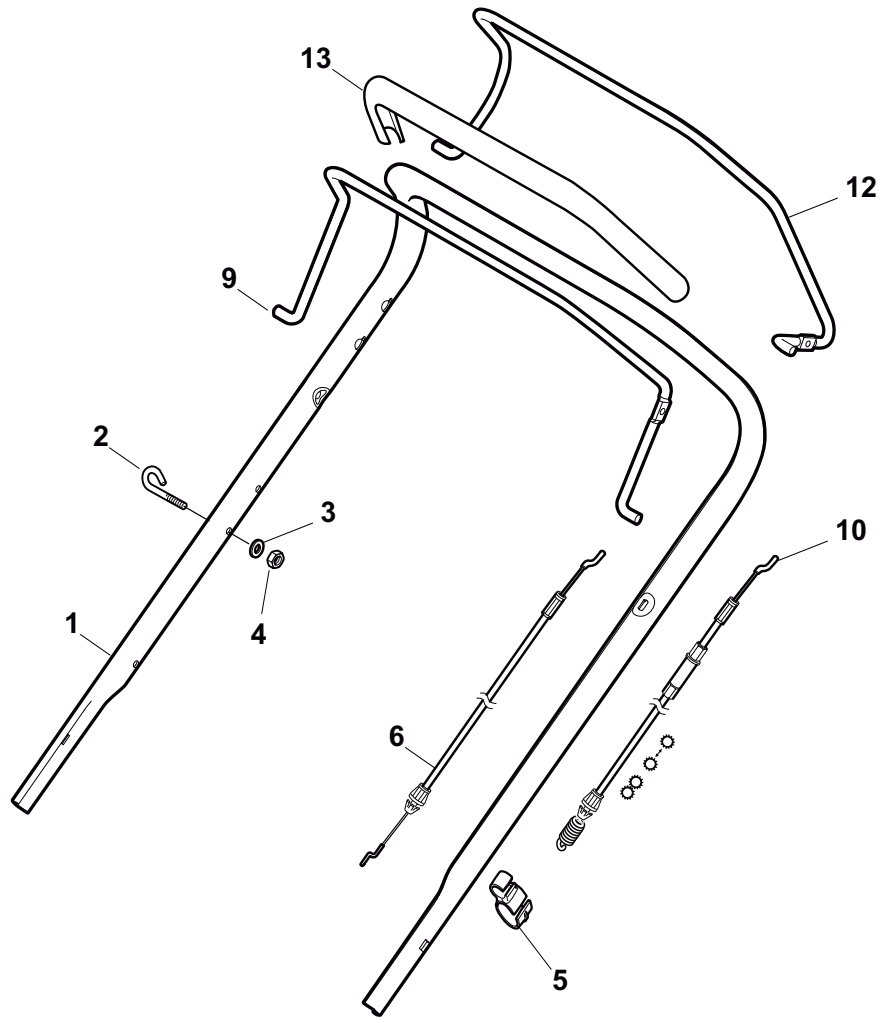

POS	PART. NO	Q.ty	DESCRIPTION	DESCRIZIONE	DESCRIPTION	BESCHREIBUNG	REMARKS
1	381007520/0	1	Handle, Upper Part	Manico, Parte Sup	Mancheron, Partie Superieure	Holm, Oberteil	
2	22430313/0	1	Guide Spring	Molla Guida	Ressort De Guide	Feder Führer	
3	12521330/0	1	Washer	Rosetta	Rondelle	Scheibe	
4	12154510/0	1	Nut	Dado	Ecrou	Mutter	
5	118390020/0	1	Fairlead	Fermacavo	Fixation Cable	Kabelbefestigung	
6	181030053/0	1	Cable, Thread Engine Brake	Cavo Freno Motore	Cable Frein Moteur	Kabel, Motorbremse	GGP-B&S
6	181030054/0	1	Cable, Thread Engine Brake	Cavo Freno Motore	Cable Frein Moteur	Kabel, Motorbremse	GGP150cc
6	181030070/0	1	Cable, Thread Engine Brake	Cavo Freno Motore	Cable Frein Moteur	Kabel, Motorbremse	Honda
9	181003363/1	1	Lever, Engine Brake Black	Leva Freno Motore Nero	Levier Frein Moteur Noire	Hebel, Motorbremse, Schwarz	
10	381030051/0	1	Cable, Rear Drive	Cavo Comando Trazione	Câble, Commande Traction	Kabel, Antrieb	
12	181003364/0	1	Lever, Driving Black	Leva Trazione Nero	Levier Traction Noire	Hebel, Antrieb Schwarz	
13	22291050/0	1	Handgrip Black	Impugnatura Manico Nera	Poignée Noire	Handgriff Schwarz