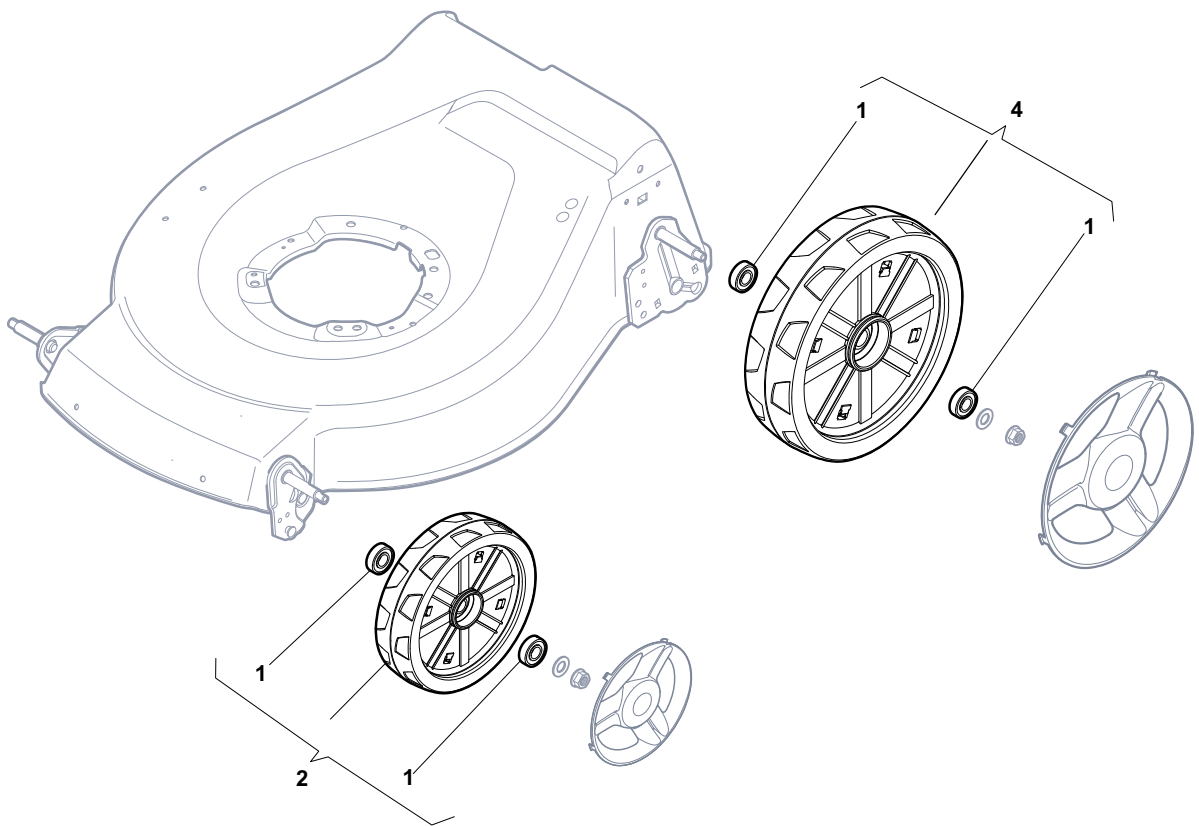

POS	PART. NO	Q.ty	DESCRIPTION	DESCRIZIONE	DESCRIPTION	BESCHREIBUNG	REMARKS
1	119216035/0	2	Bearing	Cuscinetto	Coussinet	Lager	
2	381007483/0	4	Wheel Ø 200	Ruota Ø 200	Roue Ø 200	Rad Ø 200	
4	381007478/0	4	Wheel Ø 280	Ruota Ø 280	Roue Ø 280	Rad Ø 280