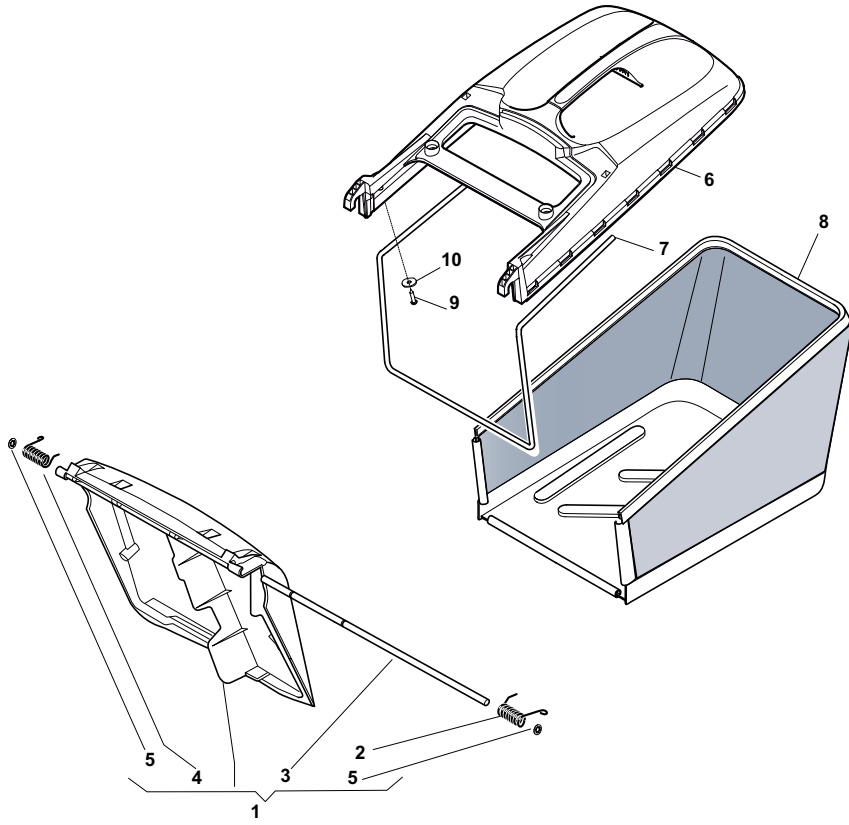

POS	PART. NO	Q.ty	DESCRIPTION	DESCRIZIONE	DESCRIPTION	BESCHREIBUNG	REMARKS
1	381008081/2	1	Stone-Guard	Parasassi	Pare-Pierres	Prallblech	
2	122450466/0	1	L Spring	Molla Sx	Ressort G	Linke Feder	
3	122517882/0	1	Pin	Perno	Pivot	Bolzen	
4	122450465/0	1	R Spring	Molla Dx	Ressort D	Rechte Feder	
6	22486101/0	1	Grass-Box, Upper	Sacco, Parte Sup	Sac, Partie Superieure	Korb, Oberteil	
7	22608525/0	1	Stiffening Lower	Rinforzo Inf	Réinforcement Inf	Verstärkung	
8	81002211/0	1	Box, Fabric	Sacco, Tela	Sac, Toile	Sack, Tuck	
9	12728680/0	2	Screw	Vite	Vis	Schraube	
10	12523050/0	2	Washer	Rosetta	Rondelle	Scheibe