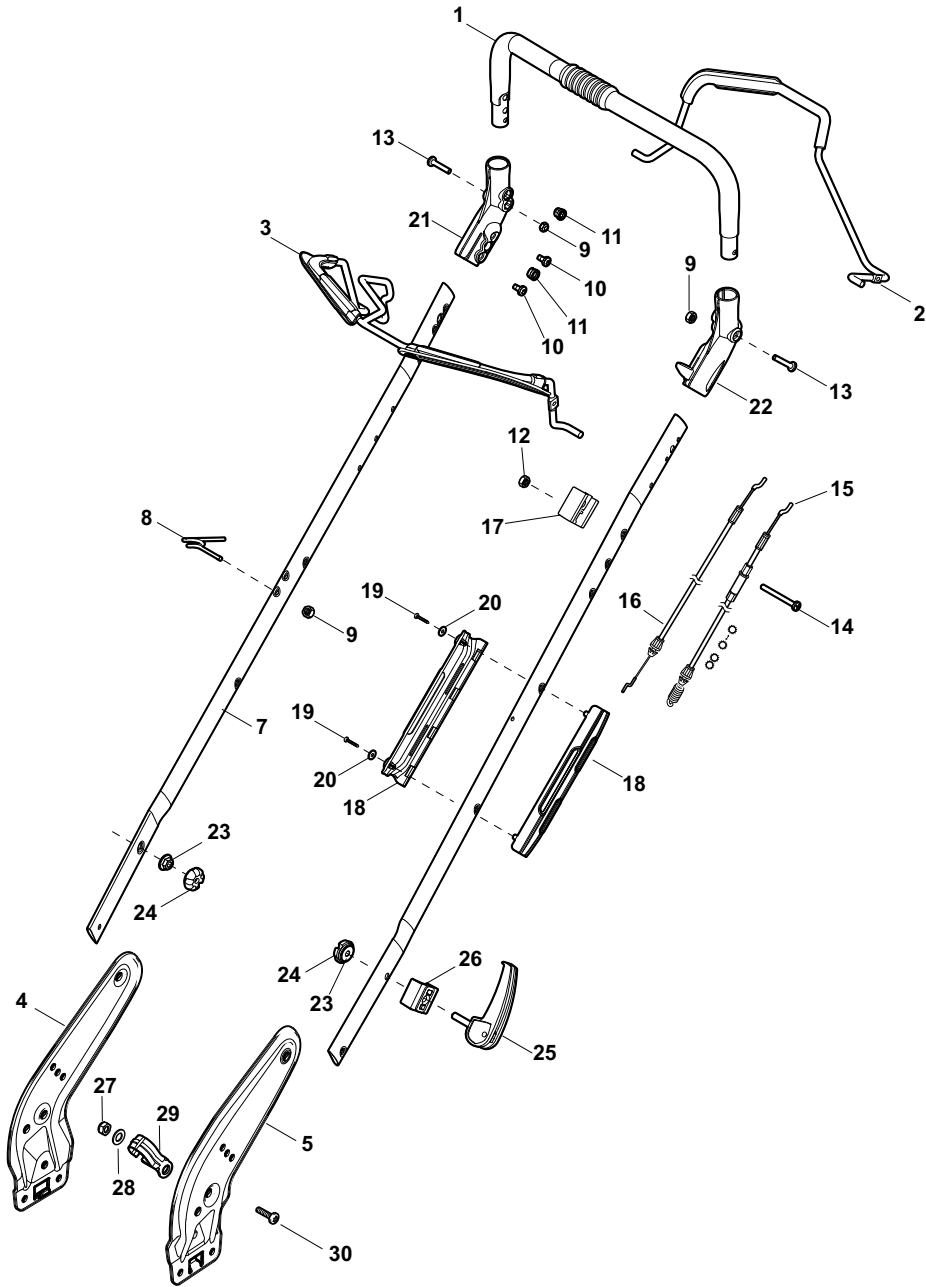

POS	PART. NO	Q.ty	DESCRIPTION	DESCRIZIONE	DESCRIPTION	BESCHREIBUNG	REMARKS
1	381006670/2	1	Handgrip	Impugnatura Manico	Poignée	Handgriff	
2	381003349/0	1	Lever, Driving	Leva Trazione	Levier Traction	Hebel, Antrieb	
3	381003344/0	1	Lever, Engine Brake	Leva Freno Motore	Levier Frein Moteur	Hebel, Motorbremse	
4	381005149/0	1	Bracket, R	Staffa Dx	Bride D	Pratze, Rechte	
5	381005151/0	1	Bracket, L	Staffa Sx	Bride G	Pratze, Linke	
7	381006773/0	1	Handle Black	Manico Nero	Mancheron Noire	Holm Schwarz	
7	381006774/0	1	Handle Grey	Manico Grigio	Mancheron Gris	Holm Grau	
8	22430309/0	1	Guide Spring	Molla Guida	Ressort De Guide	Feder Führer	
9	12154330/0	2	Nut	Dado	Ecrou	Mutter	
10	112735662/1	4	Screw	Vite	Vis	Schraube	
11	322041967/1	4	Bush	Bussola	Douille	Buchse	
12	12154510/0	3	Nut	Dado	Ecrou	Mutter	
13	112728721/0	2	Screw	Vite	Vis	Schraube	
14	12727784/0	1	Screw	Vite	Vis	Schraube	
15	381030067/0	1	Cable, Rear Drive	Cavo Comando Trazione	Câble, Commande Traction	Kabel, Antrieb	
16	181030074/0	1	Cable, Thread Engine Brake	Cavo Freno Motore	Cable Frein Moteur	Kabel, Motorbremse	
17	322551639/0	1	Plate	Piastrina	Plaquette	Plättchen	
18	322806644/0	1	Protection	Protezione	Protection	Schutz	
19	12727812/0	2	Screw	Vite	Vis	Schraube	
20	112523000/1	2	Washer	Rosetta	Rondelle	Scheibe	
21	322488301/0	1	Support	Supporto	Support	Halter	
22	322488303/0	1	Support	Supporto	Support	Halter	
23	112154220/0	2	Nut	Dado	Ecrou	Mutter	
24	322399835/0	2	Knob	Manopolina	Poignée	Griff	
25	381003253/0	2	Handle	Maniglia	Poignee	Griff	
26	322680017/0	2	Support	Supporto	Support	Halter	
27	12155000/0	1	Nut	Dado	Ecrou	Mutter	
28	25038002/1	1	Bush	Bussola	Douille	Buchse	
29	322192156/0	1	Fair Led	Fascetta	Fixation De Cable	Kabelbefestigung	
30	12760605/0	1	Screw	Vite	Vis	Schraube