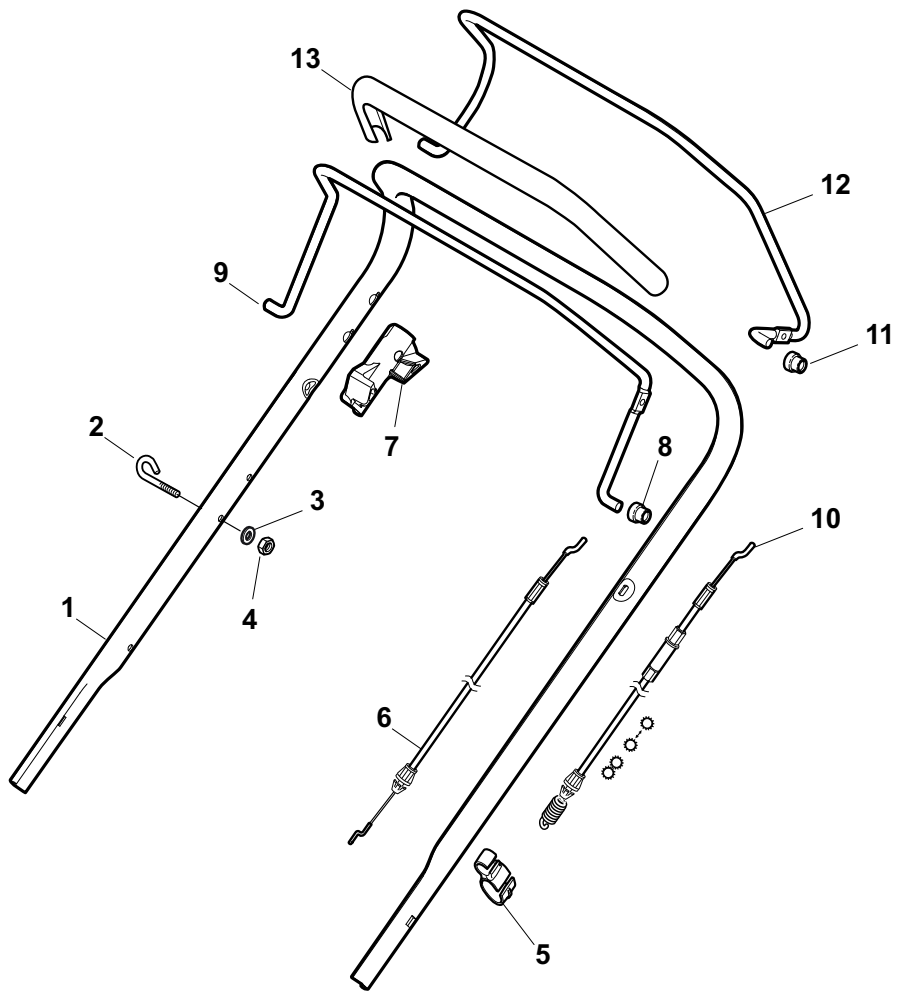

POS	PART. NO	Q.ty	DESCRIPTION	DESCRIZIONE	DESCRIPTION	BESCHREIBUNG	REMARKS
1	381007522/0	1	Handle, Upper Part	Manico, Parte Sup	Mancheron, Partie Superieure	Holm, Oberteil	Black (for TD-CA Dashboard)
1	381006838/0	1	Handle, Upper Part	Manico, Parte Sup	Mancheron, Partie Superieure	Holm, Oberteil	Black (for NT Throttle or DELTA Dashboard)
1	381006839/0	1	Handle, Upper Part with sponge handgrip	Manico, Parte Sup. con impugantura in spugna	Mancheron, Partie Superieure avec éponge poignée	Holm, Oberteil Handgriff Schwamm	Black (for NT Throttle or DELTA Dashboard)
1	381007525/0	1	Handle, Upper Part	Manico, Parte Sup. con impugantura in spugna	Mancheron, Partie Superieure avec éponge poignée	Holm, Oberteil Handgriff Schwamm	Grey (for TD-CA Dashboard)
2	22430313/0	1	Guide Spring	Molla Guida	Ressort De Guide	Feder Führer	
3	12521330/0	1	Washer	Rosetta	Rondelle	Scheibe	
4	12154510/0	1	Nut	Dado	Ecrou	Mutter	
5	118390020/0	1	Fairlead	Fermacavo	Fixation Cable	Kabelbefestigung	
6	181030053/0	1	Cable, Thread Engine Brake	Cavo Freno Motore	Cable Frein Moteur	Kabel, Motorbremse	GGP-B&S
6	181030070/0	1	Cable, Thread Engine Brake	Cavo Freno Motore	Cable Frein Moteur	Kabel, Motorbremse	Honda
7	322545204/0	1	Fulcrum Pin	Fulcro	Point D'Appui	Gelenkpunkt	
8	22041966/0	2	Bush	Bussola	Douille	Buchse	
9	181003300/1	1	Lever, Engine Brake	Leva Freno Motore	Levier Frein Moteur	Hebel, Motorbremse	
10	381030051/0	1	Cable, Rear Drive	Cavo Comando Trazione	Câble, Commande Traction	Kabel, Antrieb	
11	22041966/0	2	Bush	Bussola	Douille	Buchse	
12	181003301/1	1	Lever, Driving	Leva Trazione	Levier Traction	Hebel, Antrieb	
13	22291050/0	1	Handgrip Black	Impugnatura Manico Nera	Poignée Noire	Handgriff Schwarz