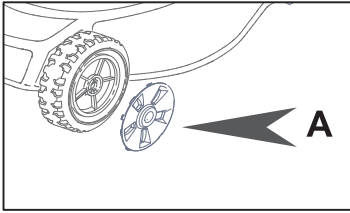

+

= A4

1 ← B

1

2

A →

2

3

3

4

4

5

5

6

6