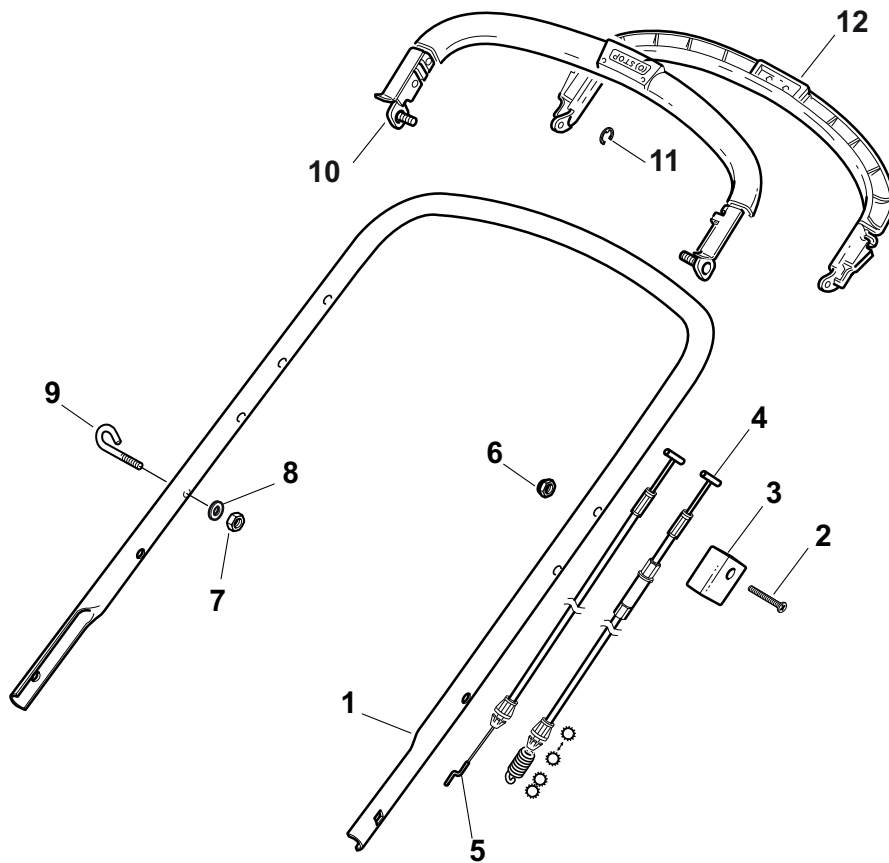

POS	PART. NO	Q.ty	DESCRIPTION	DESCRIZIONE	DESCRIPTION	BESCHREIBUNG	REMARKS
1	81006979/2	1	Handle, Upper Part	Manico, Parte Sup	Mancheron, Partie Superieure	Holm, Oberteil	Black
1	381006867/0	1	Handle, Upper Part	Manico, Parte Sup	Mancheron, Partie Superieure	Holm, Oberteil	Grey
2	12727787/0	1	Screw	Vite	Vis	Schraube	
3	22551640/0	1	Plate	Piastrina	Plaquette	Plättchen	
4	381030055/0	1	Cable, Rear Drive	Cavo Comando Trazione	Câble, Comm. Traction	Kabel, Antrieb	
5	181030056/0	1	Cable, Thread Engine Brake	Cavo Freno Motore	Cable Frein Moteur	Kabel, Motorbremse	GGP150cc
5	181030057/0	1	Cable, Thread Engine Brake	Cavo Freno Motore	Cable Frein Moteur	Kabel, Motorbremse	GGP-B&S-Honda
6	12154510/0	1	Nut	Dado	Ecrou	Mutter	
7	12154510/0	1	Nut	Dado	Ecrou	Mutter	
8	12521330/0	1	Washer	Rosetta	Rondelle	Scheibe	
9	22430313/0	1	Guide Spring	Molla Guida	Ressort De Guide	Feder Führer	
10	381003330/0	1	Lever, Engine Brake	Leva Freno Motore	Levier Frein Moteur	Hebel, Motorbremse	
11	81003297/1	1	Driving Lever	Leva Trazione	Levier Traction	Antriebhebel	
12	12000930/0	1	Snap Ring	Anello Elastico	Anneau Ressort	Sprengring