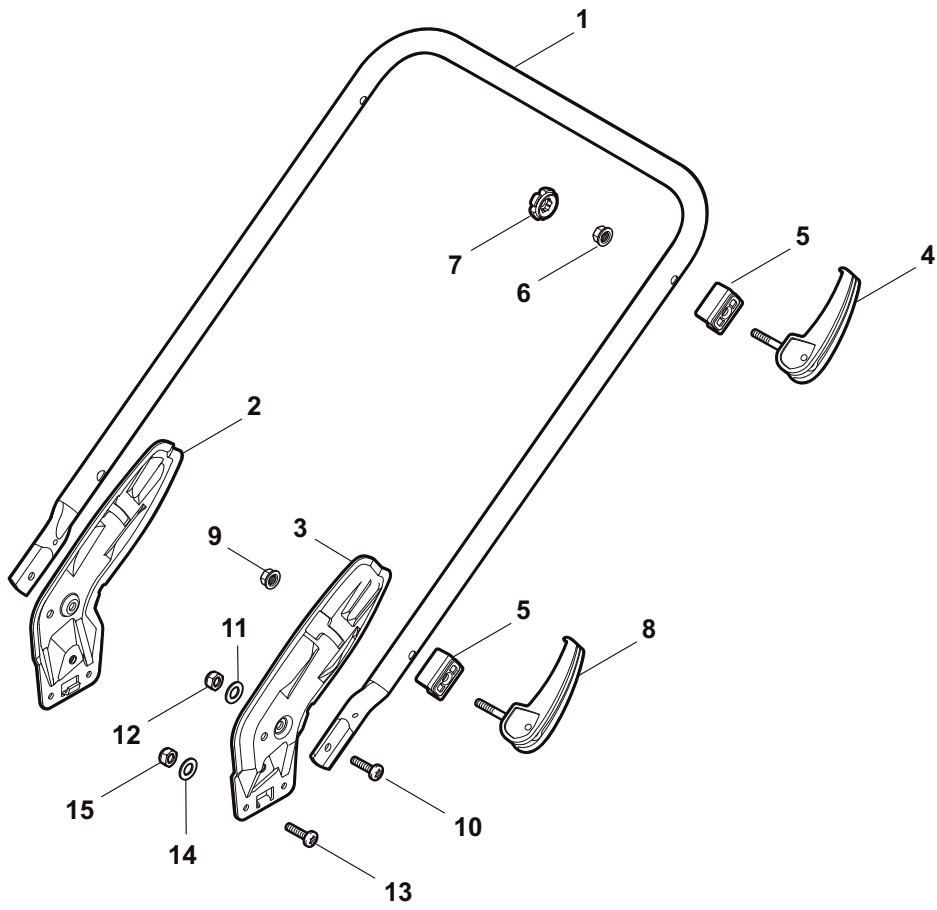

POS	PART. NO	Q.ty	DESCRIPTION	DESCRIZIONE	DESCRIPTION	BESCHREIBUNG	REMARKS
1	381006891/0	1	Handle, Lower Part	Manico, Parte Inf	Mancheron, Partie Infer	Holm, Unterteil	
2	381005125/0	1	Bracket, R	Staffa Dx	Bride D	Pratze, Rechte	
3	381005127/0	1	Bracket, L	Staffa Sx	Bride G	Pratze, Linke	
4	381003253/0	2	Handle	Maniglia	Poignee	Griff	
5	322680016/0	4	Support	Supporto	Support	Halter	
6	22131750/0	2	Nut	Dado	Ecrou	Mutter	
7	322399835/0	2	Knob	Manopolina	Poignée	Griff	
8	381003254/0	1	Handle	Maniglia	Poignee	Griff	
9	112154220/0	2	Nut	Dado	Ecrou	Mutter	
10	12760605/0	2	Screw	Vite	Vis	Schraube	
11	12521350/0	2	Washer	Rosetta	Rondelle	Scheibe	
12	12155000/0	2	Nut	Dado	Ecrou	Mutter	
13	112727803/0	6	Screw	Vite	Vis	Schraube	
14	12523040/0	6	Washer	Rosetta	Rondelle	Scheibe	
15	12154510/0	6	Nut	Dado	Ecrou	Mutter