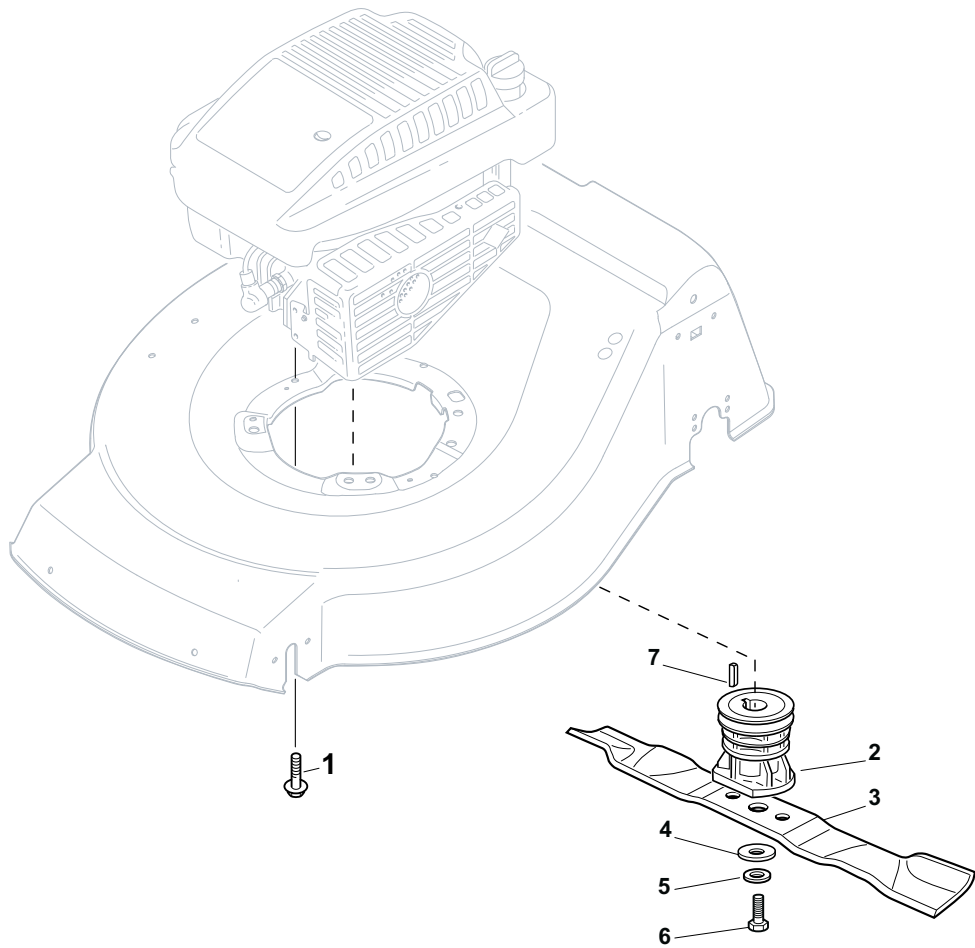

POS	PART. NO	Q.ty	DESCRIPTION	DESCRIZIONE	DESCRIPTION	BESCHREIBUNG	REMARKS
1	112735109/1	1	Screw	Vite	Vis	Schraube	B&S-GGP-Honda
1	112735108/1	2	Screw	Vite	Vis	Schraube	GGP 196cc
1	112735108/1	3	Screw	Vite	Vis	Schraube	GGP 196cc
2	122465607/3	1	Hub, Crankshaft Ø 22.2	Mozzo, Albero Motore Ø 22.2	Moyeu, Arbre Moteur Ø 22.2	Halter, Motorwelle Ø 22.2	B&S-GGP
2	122465608/2	1	Hub, Crankshaft Ø 25	Mozzo, Albero Motore Ø 25	Moyeu, Arbre Moteur Ø 25	Halter, Motorwelle Ø 25	Honda
3	181004458/0	1	Blade Standard	Coltello Standard	Lame Standard	Messer Standard	
3	81004381/1	1	Blade Standard	Coltello Standard	Lame Standard	Messer Standard	
4	22160400/0	1	Elastic Washer	Disco Elastico	Rondelle Elastique	Elastischescheibe	
5	12523080/0	1	Washer	Rosetta	Rondelle	Scheibe	
6	12735698/0	1	Screw	Vite	Vis	Schraube	
7	12139100/0	1	Feather, Crankshaft Ø 22.2	Linguetta, Albero Motore Ø 22.2	Clavette, Arbre Moteur Ø 22.2	Keil, Motorwelle Ø 22.2	B&S-GGP
7	12139150/0	1	Feather, Crankshaft Ø 25	Linguetta, Albero Motore Ø 25	Clavette, Arbre Moteur Ø 25	Keil, Motorwelle Ø 25	Honda