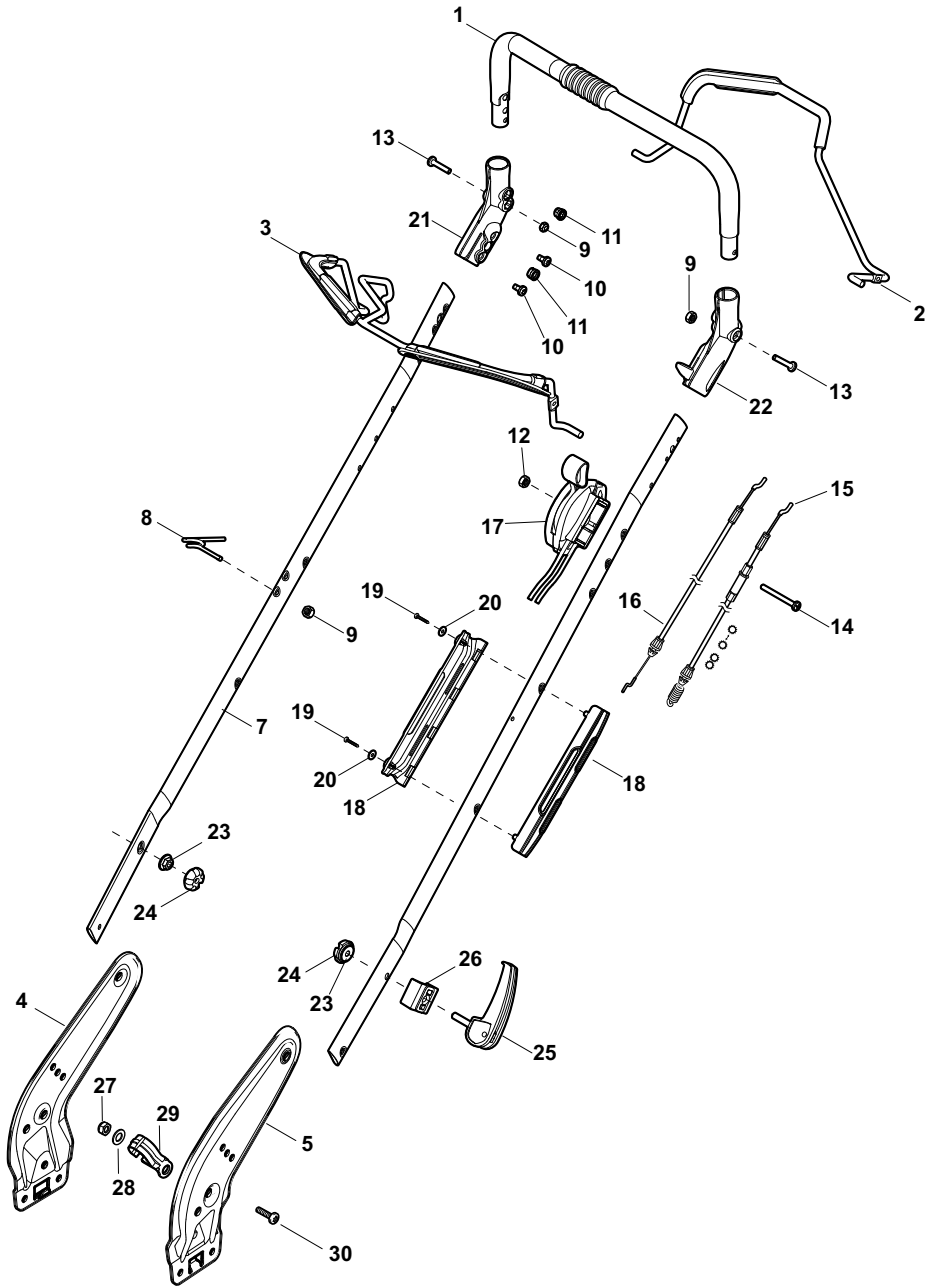

POS	PART. NO	Q.ty	DESCRIPTION	DESCRIZIONE	DESCRIPTION	BESCHREIBUNG	REMARKS
1	381006670/2	1	Handgrip	Impugnatura Manico	Poignée	Handgriff	
2	381003349/0	1	Lever, Driving	Leva Trazione	Levier Traction	Hebel, Antrieb	
3	381003344/0	1	Lever, Engine Brake	Leva Freno Motore	Levier Frein Moteur	Hebel, Motorbremse	
4	381005149/0	1	Bracket, R	Staffa Dx	Bride D	Pratze, Rechte	
5	381005151/0	1	Bracket, L	Staffa Sx	Bride G	Pratze, Linke	
7	381006773/0	2	Handle Black	Manico Nero	Mancheron Noire	Holm Schwarz	
7	381006774/0	2	Handle Grey	Manico Grigio	Mancheron Gris	Holm Grau	
8	22430309/0	1	Guide Spring	Molla Guida	Ressort De Guide	Feder Führer	
9	12154330/0	2	Nut	Dado	Ecrou	Mutter	
10	112735662/1	4	Screw	Vite	Vis	Schraube	
11	322041967/0	4	Bush	Bussola	Douille	Buchse	
12	12154510/0	3	Nut	Dado	Ecrou	Mutter	
13	112728721/0	2	Screw	Vite	Vis	Schraube	
14	12727786/0	1	Screw	Vite	Vis	Schraube	
15	381030067/0	1	Cable, Rear Drive	Cavo Comando Trazione	Câble, Commande Traction	Kabel, Antrieb	
16	181030074/0	1	Cable, Thread Engine Brake	Cavo Freno Motore	Cable Frein Moteur	Kabel, Motorbremse	
17	181005520/1	1	Throttle Cable	Cavo Acceleratore	Cable, Accelérateur	Gashebel Kabel	B&S
17	181005513/0	1	Throttle Cable	Cavo Acceleratore	Cable, Accelérateur	Gashebel Kabel	Honda AC
17	181005512/0	1	Throttle Cable	Cavo Acceleratore	Cable, Accelérateur	Gashebel Kabel	GGP-Honda
17	181005525/0	1	Throttle Cable	Cavo Acceleratore	Cable, Accelérateur	Gashebel Kabel	B&S 575
18	322806644/0	1	Protection	Protezione	Protection	Schutz	
19	12727812/0	2	Screw	Vite	Vis	Schraube	
20	112523000/1	2	Washer	Rosetta	Rondelle	Scheibe	
21	322488301/0	1	Support	Supporto	Support	Halter	
22	322488303/0	1	Support	Supporto	Support	Halter	
23	112154220/0	2	Nut	Dado	Ecrou	Mutter	
24	322399835/0	2	Knob	Manopolina	Poignée	Griff	
25	381003253/0	2	Handle	Maniglia	Poignée	Griff	
26	322680017/0	2	Support	Supporto	Support	Halter	
27	12155000/0	1	Nut	Dado	Ecrou	Mutter	
28	25038002/1	1	Bush	Bussola	Douille	Buchse	
29	322192156/0	1	Fair Led	Fascetta	Fixation De Cable	Kabelbefestigung	
30	12760605/0	1	Screw	Vite	Vis	Schraube