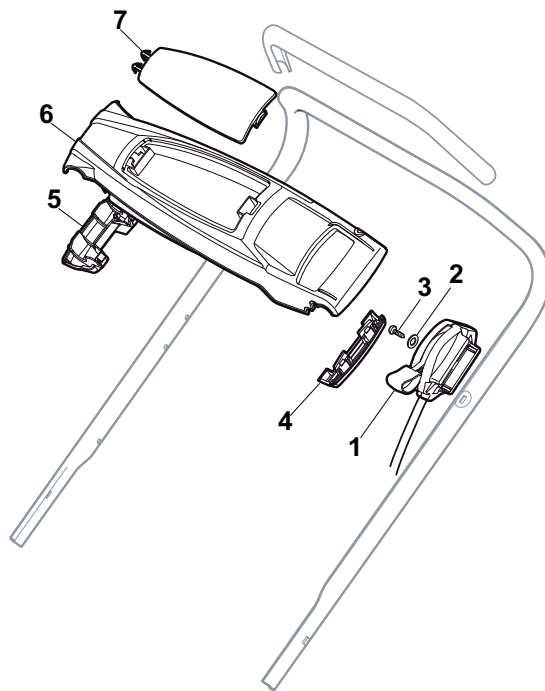

POS	PART. NO	Q.ty	DESCRIPTION	DESCRIZIONE	DESCRIPTION	BESCHREIBUNG	REMARKS
1	181005501/1	1	Throttle Cable	Cavo Acceleratore	Cable, Accelérateur	Gashebel Kabel	GGP-Honda
1	181005502/1	1	Throttle Cable	Cavo Acceleratore	Cable, Accelérateur	Gashebel Kabel	B&S
1	181005503/1	1	Throttle Cable	Cavo Acceleratore	Cable, Accelérateur	Gashebel Kabel	Honda AC
1	181005504/1	1	Throttle Cable	Cavo Acceleratore	Cable, Accelérateur	Gashebel Kabel	GGP150cc
1	181005515/0	1	Throttle Cable	Cavo Acceleratore	Cable, Accelérateur	Gashebel Kabel	B&S 575
1	181005520/1	1	Throttle Cable	Cavo Acceleratore	Cable, Accelérateur	Gashebel Kabel	DOV 750
1	181005523/0	1	Throttle Cable	Cavo Acceleratore	Cable, Accelérateur	Gashebel Kabel	DOV 850
1	181005537/0	1	Throttle Cable	Cavo Acceleratore	Cable, Accelérateur	Gashebel Kabel	GGP100cc
2	112154510/0	1	Nut	Dado	Ecrou	Mutter	
3	112727788/0	1	Screw	Vite	Vis	Schraube	
4	322546055/0	1	Plate	Piastrina	Plaquette	Plättchen	Red
4	322546057/0	1	Plate	Piastrina	Plaquette	Plättchen	Yellow
5	322546054/0	1	Plate	Piastrina	Plaquette	Plättchen	Red
5	322546056/0	1	Plate	Piastrina	Plaquette	Plättchen	Yellow
6	322120190/0	1	Dash Board Red	Cruscotto Rosso	Console Rouge	Konsole Rote	Red
6	322120192/0	1	Dash Board Cover	Copertura Cruscotto	Console Couverture	Konsole Haube	Yellow
7	322120191/0	1	Dash Board Yellow	Cruscotto Giallo	Console Jaune	Konsole Gelbe