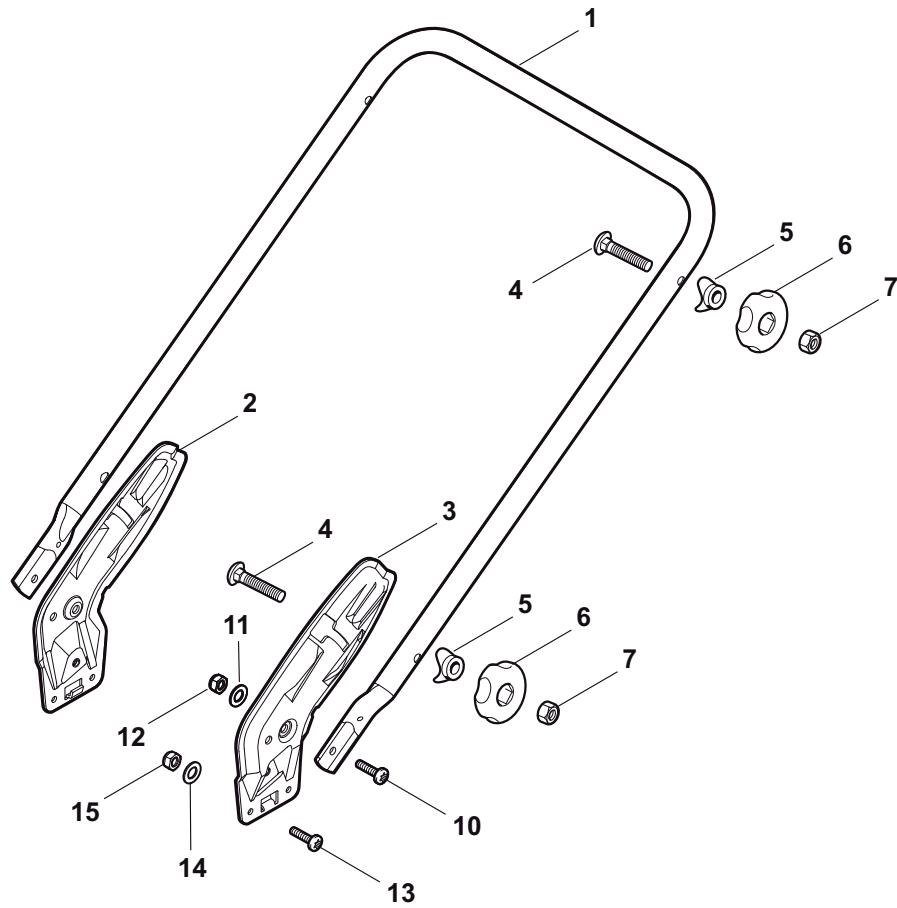

POS	PART. NO	Q.ty	DESCRIPTION	DESCRIZIONE	DESCRIPTION	BESCHREIBUNG	REMARKS
1	381006891/0	1	Handle, Lower Part	Manico, Parte Inf	Mancheron, Partie Inf.	Holm, Unterteil	
2	381005125/0	1	Bracket, R	Staffa Dx	Bride D	Pratze, Rechte	
3	381005127/0	1	Bracket, L	Staffa Sx	Bride G	Pratze, Linke	
4	12819120/0	4	Screw	Vite	Vis	Schraube	
5	22680006/1	4	Washer	Rosetta	Rondelle	Scheibe	
6	322399804/1	4	Knob	Manopolina	Poignée	Griff	
7	12293200/0	4	Nut	Dado	Ecrou	Mutter	
10	12760605/0	2	Screw	Vite	Vis	Schraube	
11	12521350/0	2	Washer	Rosetta	Rondelle	Scheibe	
12	12155000/0	2	Nut	Dado	Ecrou	Mutter	
13	112727803/0	6	Screw	Vite	Vis	Schraube	
14	12523040/0	6	Washer	Rosetta	Rondelle	Scheibe	
15	12154510/0	6	Nut	Dado	Ecrou	Mutter