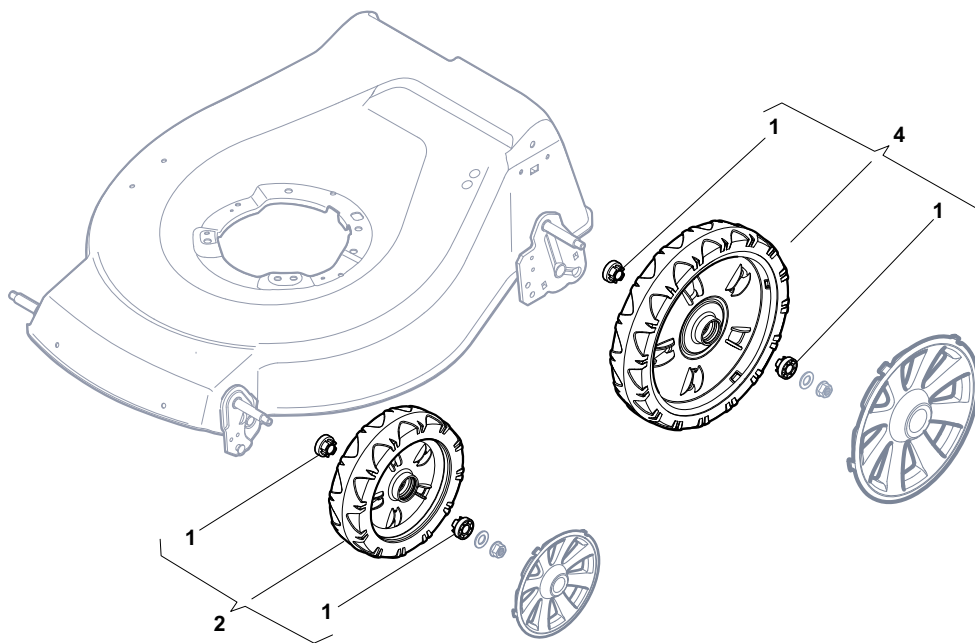

POS	PART. NO	Q.ty	DESCRIPTION	DESCRIZIONE	DESCRIPTION	BESCHREIBUNG	REMARKS
1	322042063/0	8	Bush	Bussola	Douille	Buchse	
2	381007435/0	4	Wheel Ø 200	Ruota Ø 200	Roue Ø 200	Rad Ø 200	
4	381007436/0	4	Wheel Ø 280	Ruota Ø 280	Roue Ø 280	Rad Ø 280