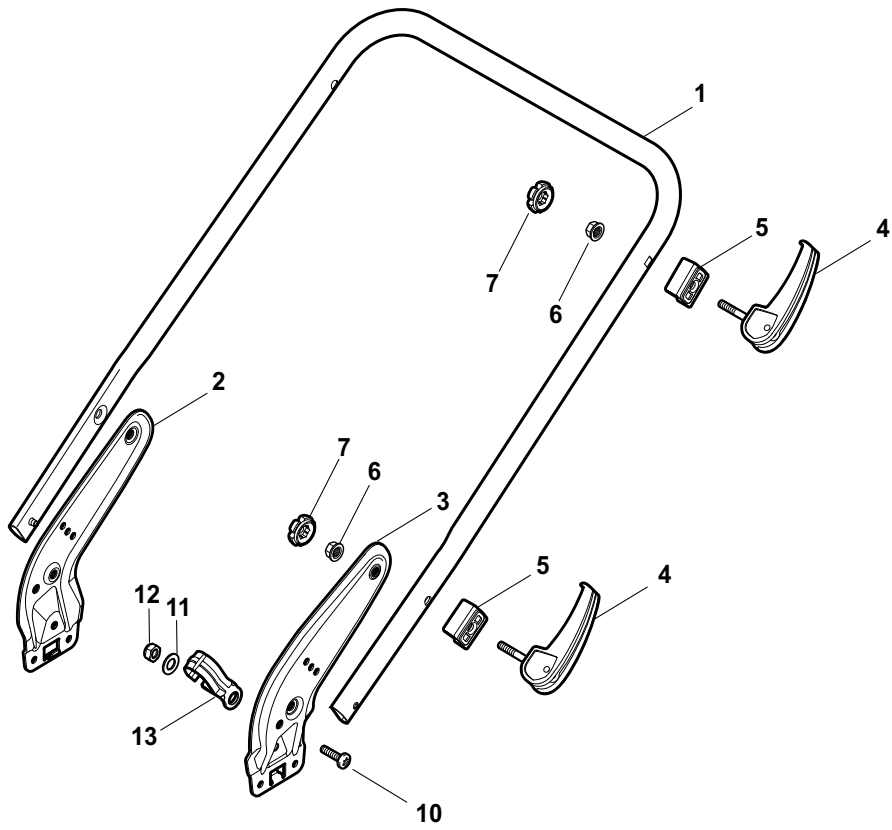

POS	PART. NO	Q.ty	DESCRIPTION	DESCRIZIONE	DESCRIPTION	BESCHREIBUNG	REMARKS
1	381006719/0	1	Handle, Lower Part	Manico, Parte Inf	Mancheron, Partie Inferieure	Holm, Unterteil	Black
1	381006720/0	1	Handle, Lower Part	Manico, Parte Inf	Mancheron, Partie Inferieure	Holm, Unterteil	Grey
2	381005149/0	1	Bracket, R	Staffa Dx	Bride D	Pratze, Rechte	
3	381005151/0	1	Bracket, L	Staffa Sx	Bride G	Pratze, Linke	
4	381003253/0	4	Handle	Maniglia	Poignee	Griff	
5	322680016/0	4	Support	Supporto	Support	Halter	
6	22131750/0	4	Nut	Dado	Ecrou	Mutter	
7	322399835/0	4	Knob	Manopolina	Poignée	Griff	
10	12760605/0	2	Screw	Vite	Vis	Schraube	
11	25038002/1	1	Bush	Bussola	Douille	Buchse	
12	12155000/0	2	Nut	Dado	Ecrou	Mutter	
13	322192156/0	1	Fair Led	Fascetta	Fixation De Cable	Kabelbefestigung