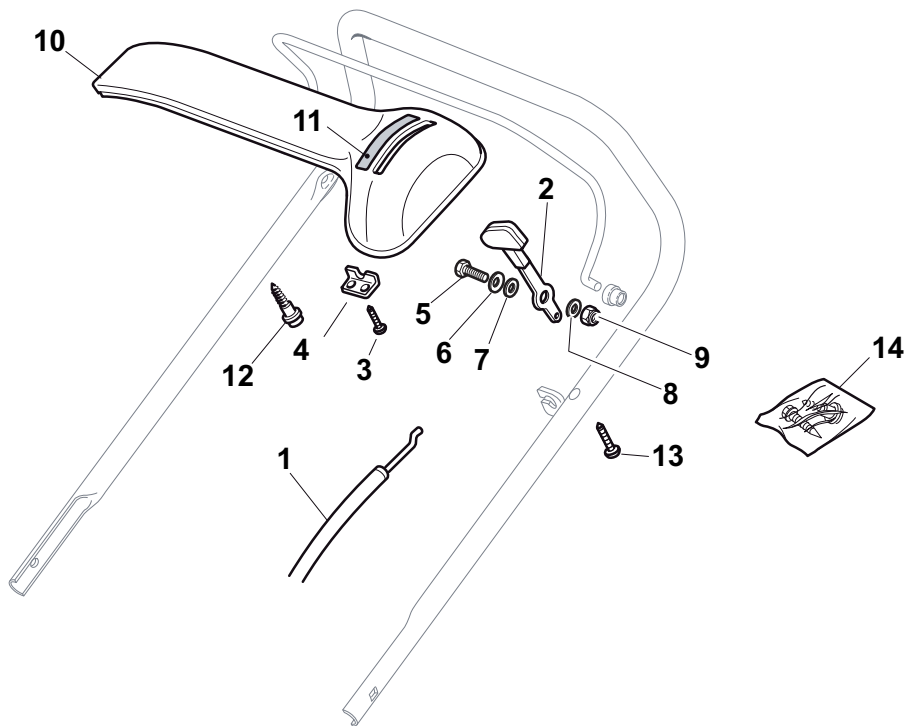

POS	PART. NO	Q.ty	DESCRIPTION	DESCRIZIONE	DESCRIPTION	BESCHREIBUNG	REMARKS
1	81007160/0	1	Throttle Cable	Cavo Acceleratore	Cable, Accelérateur	Gashebel Kabel	
2	81007280/2	1	Lever, Throttle	Leva, Acceleratore	Levier,	Hebel, Beshleuniger	B&S-GGP-Honda
2	81007221/0	1	Lever, Throttle	Leva, Acceleratore	Levier,	Hebel, Beshleuniger	GGP 150cc - B&S450-500
3	12735105/0	2	Screw	Vite	Vis	Schraube	
4	22981467/0	1	Plate	Piastrina	Plaquette	Platte	
5	12791500/0	1	Screw	Vite	Vis	Schraube	
6	12530060/0	1	Elastic Washer	Rosetta Elastica	Rondelle Elastique	Elastische Scheibe	
7	12523040/0	1	Washer	Rosetta	Rondelle	Scheibe	
8	12523040/0	1	Washer	Rosetta	Rondelle	Scheibe	
9	12154510/0	1	Nut	Dado	Ecrou	Mutter	
10	322120189/0	1	Dash Board Red	Cruscotto Rosso	Console Rouge	Konsole Rote	
11	114356744/1	1	Label	Etichetta	Etiquette	Etikette	B&S
11	114356906/1	1	Label	Etichetta	Etiquette	Etikette	B&S DOV
11	114356743/1	1	Label	Etichetta	Etiquette	Etikette	GGP
11	114356743/1	1	Label	Etichetta	Etiquette	Etikette	Honda
11	114357646/1	1	Label	Etichetta	Etiquette	Etikette	Honda AC
12	22943006/0	1	Screw	Vite	Vis	Schraube	
13	12728460/0	1	Screw	Vite	Vis	Schraube	
14	81008609/0	1	Outfit, Dash-Board Screws	Dotazione Viteria Cruscotto	Dotation Visserie Console	Satz, Konsole Schrauben