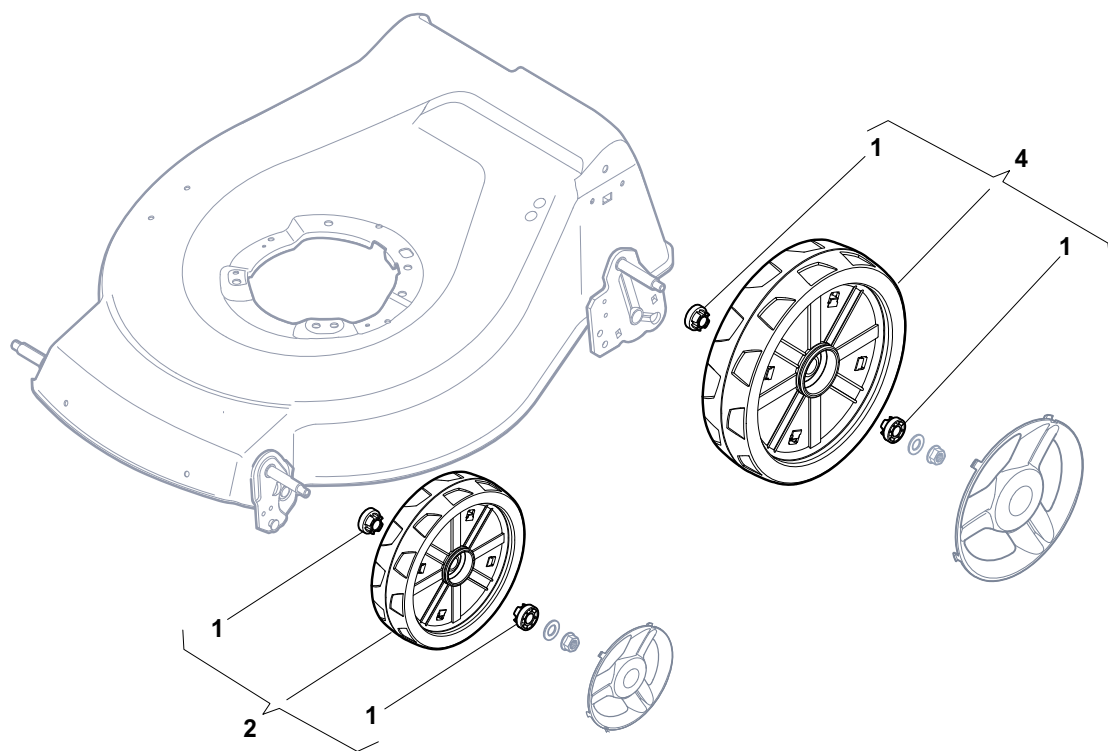

POS	PART. NO	Q.ty	DESCRIPTION	DESCRIZIONE	DESCRIPTION	BESCHREIBUNG	REMARKS
1	322042064/0	8	Bush	Bussola	Douille	Buchse	
2	381007481/0	4	Wheel Ø 200	Ruota Ø 200	Roue Ø 200	Rad Ø 200	
4	381007485/0	4	Wheel Ø 280	Ruota Ø 280	Roue Ø 280	Rad Ø 280