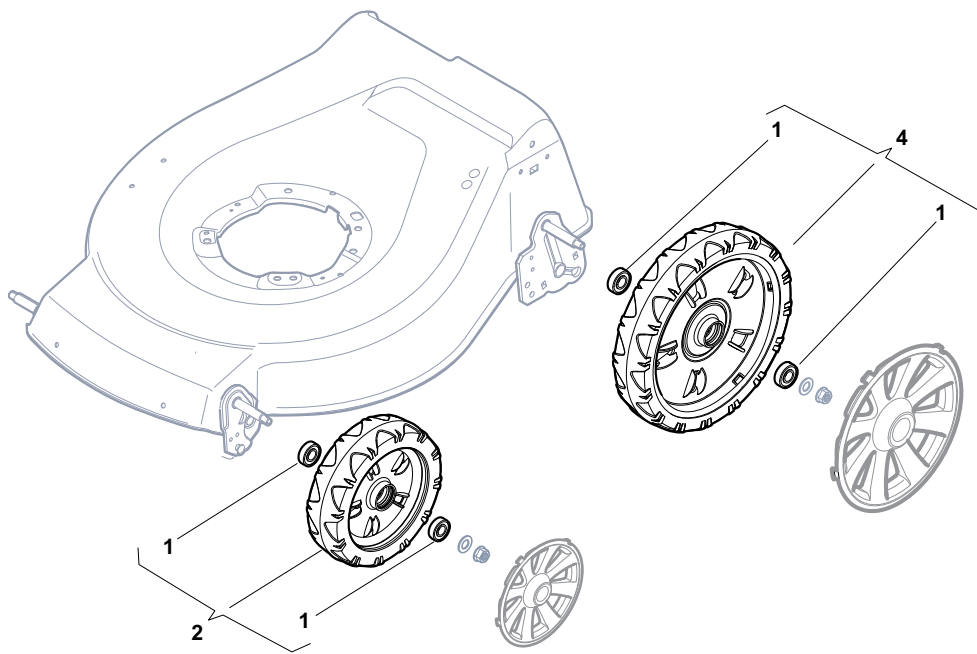

POS	PART. NO	Q.ty	DESCRIPTION	DESCRIZIONE	DESCRIPTION	BESCHREIBUNG	REMARKS
1	19216035/0	8	Bearing	Cuscinetto	Coussinet	Lager	
2	381007416/1	4	Wheel Ø 200	Ruota Ø 200	Roue Ø 200	Rad Ø 200	
4	381007417/1	4	Wheel Ø 280	Ruota Ø 280	Roue Ø 280	Rad Ø 280