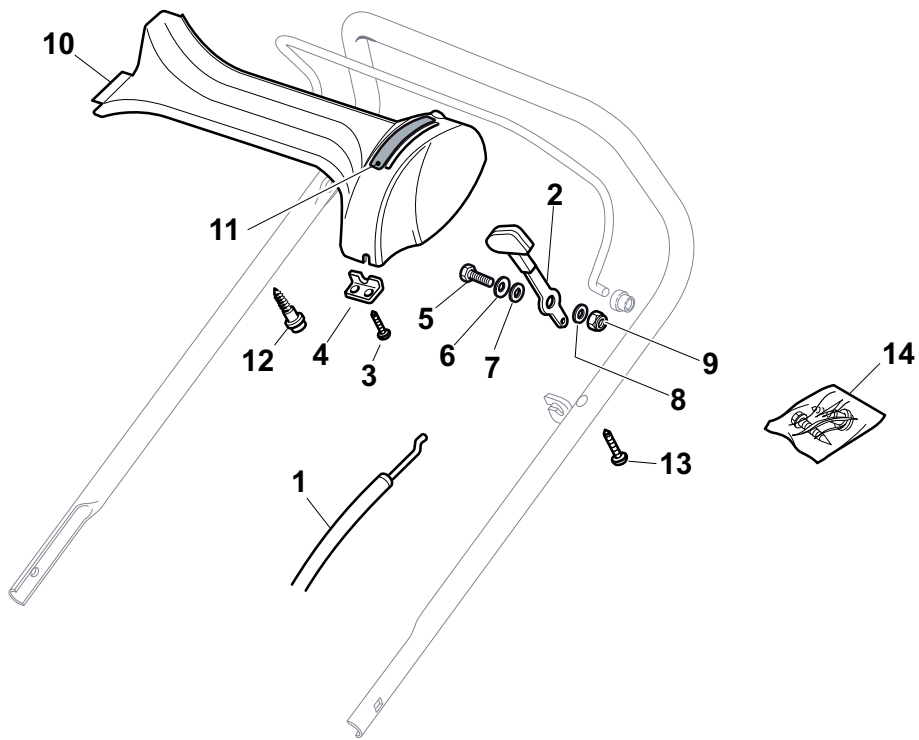

POS	PART. NO	Q.ty	DESCRIPTION	DESCRIZIONE	DESCRIPTION	BESCHREIBUNG	REMARKS
1	81007160/0	1	Throttle Cable	Cavo Acceleratore	Cable, Accelérateur	Gashebel Kabel	
2	81007280/2	1	Lever, Throttle	Leva, Acceleratore	Levier,	Hebel, Beshleuniger	B&S-GGP-Honda
2	81007221/0	1	Lever, Throttle	Leva, Acceleratore	Levier,	Hebel, Beshleuniger	GGP 150cc - B&S450-500
3	12735105/0	2	Screw	Vite	Vis	Schraube	
4	22981467/0	1	Plate	Piastrina	Plaquette	Platte	
5	12791500/0	1	Screw	Vite	Vis	Schraube	
6	12530060/0	1	Elastic Washer	Rosetta Elastica	Rondelle Elastique	Elastische Scheibe	
7	12523040/0	1	Washer	Rosetta	Rondelle	Scheibe	
8	12523040/0	1	Washer	Rosetta	Rondelle	Scheibe	
9	12154510/0	1	Nut	Dado	Ecrou	Mutter	
10	22120152/0	1	Dash Board Yellow	Cruscotto Giallo	Console Jaune	Konsole Gelbe	
10	22120154/0	1	Dash Board Red	Cruscotto Rosso	Console Rouge	Konsole Rote	
10	22120158/0	1	Dash Board Black	Cruscotto Nero	Console Noire	Konsole Schwarze	
11	114356744/1	1	Label	Etichetta	Etiquette	Etikette	B&S
11	114356906/1	1	Label	Etichetta	Etiquette	Etikette	B&S DOV
11	114356743/1	1	Label	Etichetta	Etiquette	Etikette	GGP
11	114356743/1	1	Label	Etichetta	Etiquette	Etikette	Honda
11	114357646/1	1	Label	Etichetta	Etiquette	Etikette	Honda AC
12	22943006/0	1	Screw	Vite	Vis	Schraube	
13	12728460/0	1	Screw	Vite	Vis	Schraube	
14	81008609/0	1	Outfit, Dash-Board Screws	Dotazione Viteria Cruscotto	Dotation Visserie Consolle	Satz, Konsole Schrauben