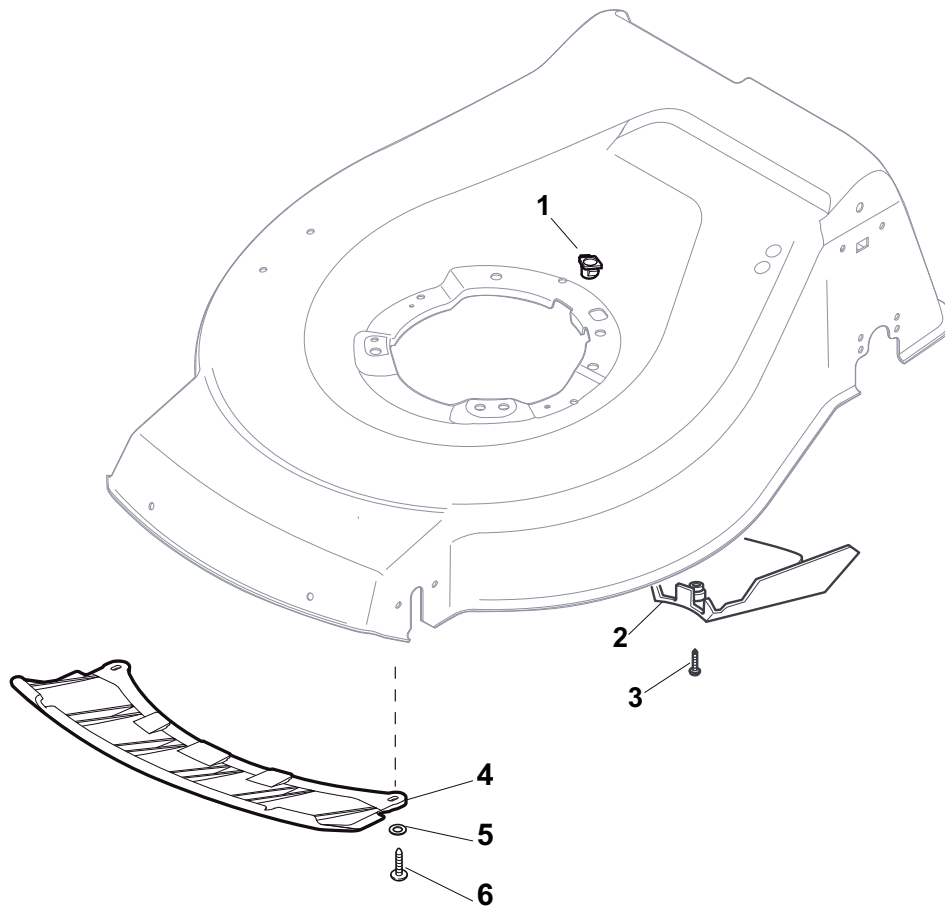

3

4

4

5

5

6

6

POS	PART. NO	Q.ty	DESCRIPTION	DESCRIZIONE	DESCRIPTION	BESCHREIBUNG	REMARKS
A1	322110687/0	2	Hub Cap Grey	Coprимozzo Grigio	Couvre-Moyeu	Radkappe	
A2	22110382/0	2	Hub Cap Grey	Coprимozzo Grigio	Couvre-Moyeu	Radkappe	
A3	22110417/0	2	Hub Cap Grey	Coprимozzo Grigio	Couvre-Moyeu	Radkappe	
A4	22110492/0	2	Hub Cap Grey	Coprимozzo Grigio	Couvre-Moyeu	Radkappe	
A5	322110643/0	2	Hub Cap Grey	Coprимozzo Grigio	Couvre-Moyeu	Radkappe	
A6	322110645/0	2	Hub Cap Grey	Coprимozzo Grigio	Couvre-Moyeu	Radkappe	
B1	322110641/0	2	Hub Cap Grey	Coprимozzo Grigio	Couvre-Moyeu	Radkappe	
B2	22110511/0	2	Hub Cap Grey	Coprимozzo Grigio	Couvre-Moyeu	Radkappe	
B3	322110590/0	2	Hub Cap Grey	Coprимozzo Grigio	Couvre-Moyeu	Radkappe	
B4	22110560/0	2	Hub Cap Grey	Coprимozzo Grigio	Couvre-Moyeu	Radkappe	
B5	322110644/0	2	Hub Cap Grey	Coprимozzo Grigio	Couvre-Moyeu	Radkappe	
B6	322110646/0	2	Hub Cap Grey	Coprимozzo Grigio	Couvre-Moyeu	Radkappe	