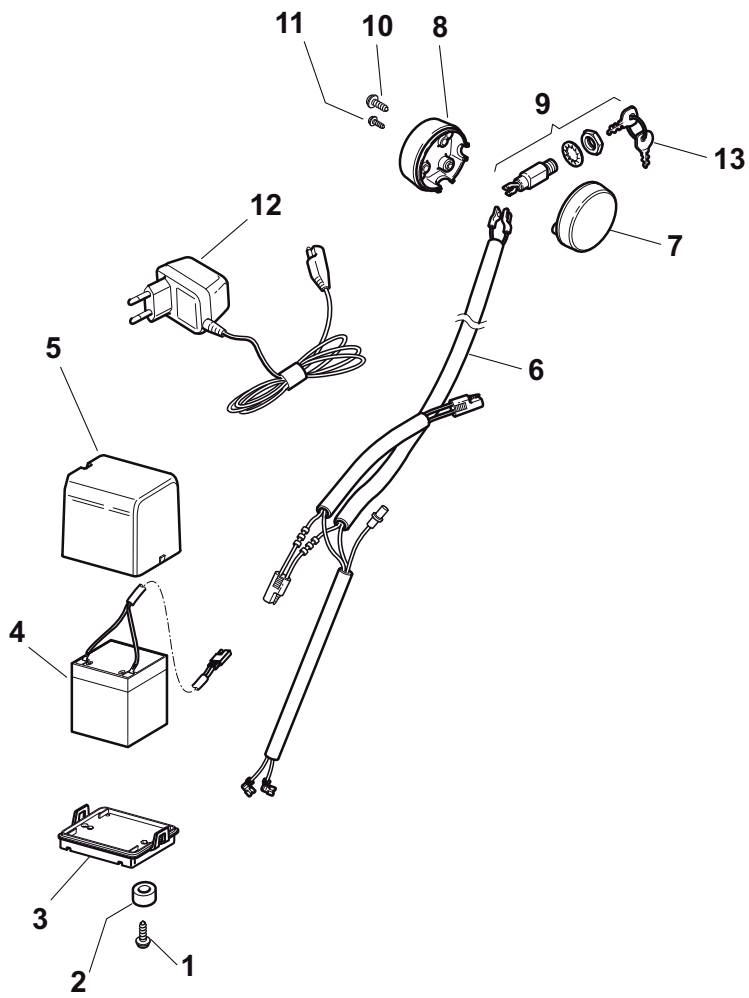

POS	PART. NO	Q.ty	DESCRIPTION	DESCRIZIONE	DESCRIPTION	BESCHREIBUNG	REMARKS
1	12731590/0	1	Screw	Vite	Vis	Schraube	
2	12521310/0	1	Washer	Rosetta	Rondelle	Scheibe	
3	22785123/0	2	Support, Battery	Supporto Batteria	Support Batterie	Halter, Batterie	
4	18120052/0	2	Battery	Batteria	Batterie	Batterie	
5	22109530/0	1	Cover	Coperchio	Couvercle	Deckel	
6	118204192/3	1	Cable, Start	Cavo Avviamento	Cable Démarrage	Kabel, Start	B&S-GGP
6	18204198/0	1	Cable, Start	Cavo Avviamento	Cable Démarrage	Kabel, Start	Honda
7	22722800/0	1	L Protection	Protezione Dx	Protection G	Linke Schutz	
8	22722801/0	1	R Protection	Protezione Sx	Protection D	Rechte Schutz	
9	18450050/0	1	Switch	Interruttore	Interrupteur	Schalter	
10	12728702/0	1	Screw	Vite	Vis	Schraube	
11	12728691/0	2	Screw	Vite	Vis	Schraube	
12	18204120/0	2	Battery Charger	Carica Batteria	Chargeur De	Ladgerät	CE
12	18204121/0	1	Battery Charger	Carica Batteria	Chargeur De	Ladgerät	UK
13	18210016/1	1	Starting Key	Chiave Avviamento	Clef A Demarrage	Schlüssel Für Start