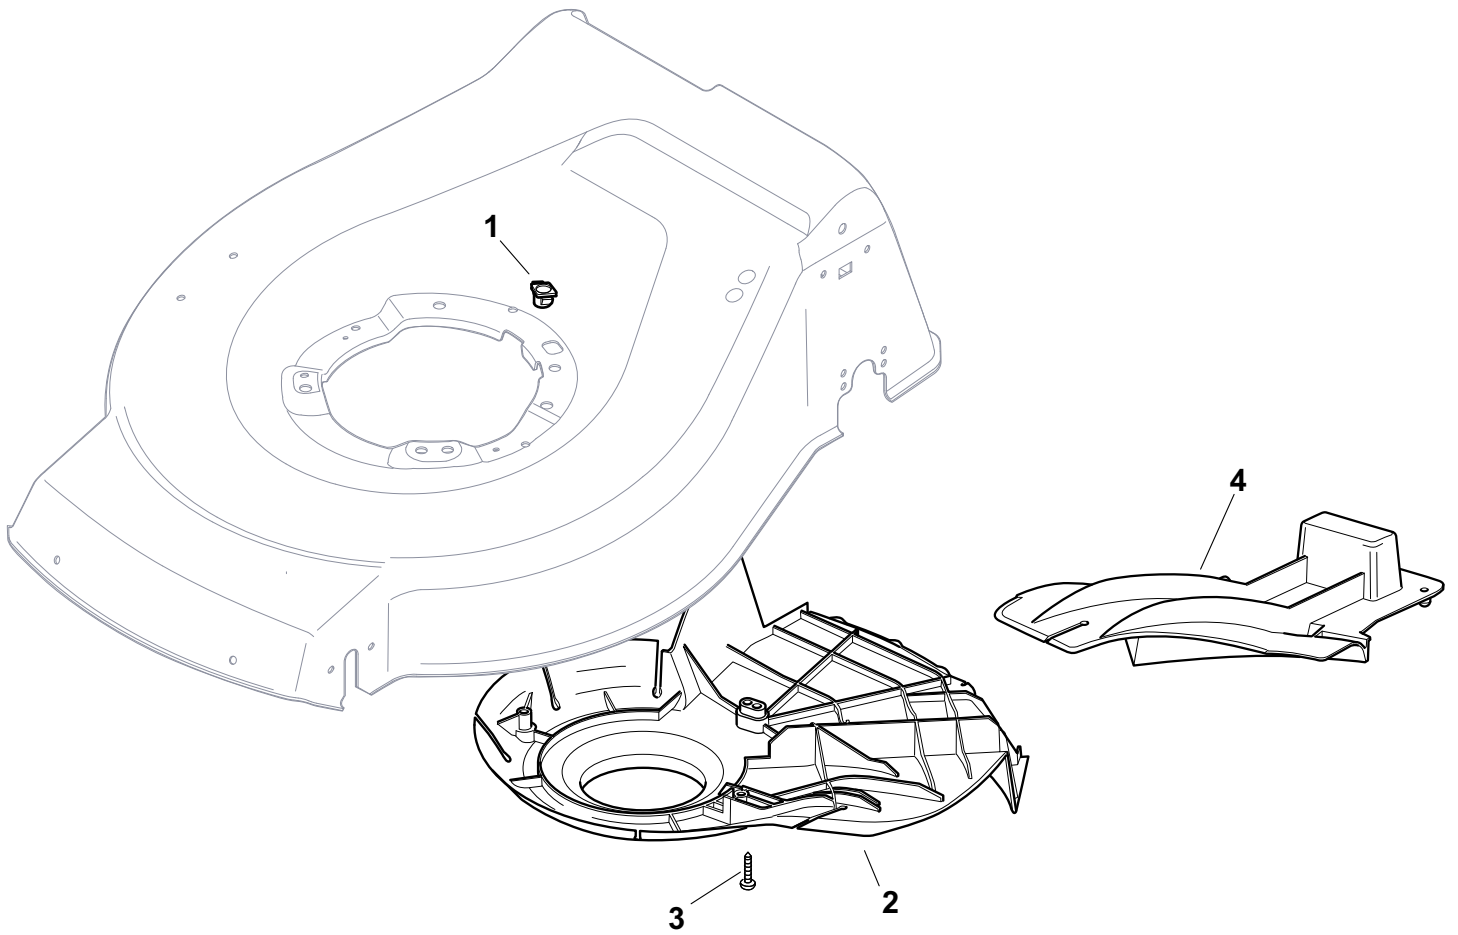

POS	PART. NO	Q.ty	DESCRIPTION	DESCRIZIONE	DESCRIPTION	BESCHREIBUNG	REMARKS
1	22291150/0	1	Rubber Insert	Insero In Gomma	Insert De	Gummi Einsatz	
2	322060197/3	1	Protection, Belt	Carter Cinghia	Protection	Schutz, Riemen	
3	12728530/0	3	Screw	Vite	Vis	Schraube	
4	22140222/0	1	Deflector	Deflettore	Deflecteur	Deflektor