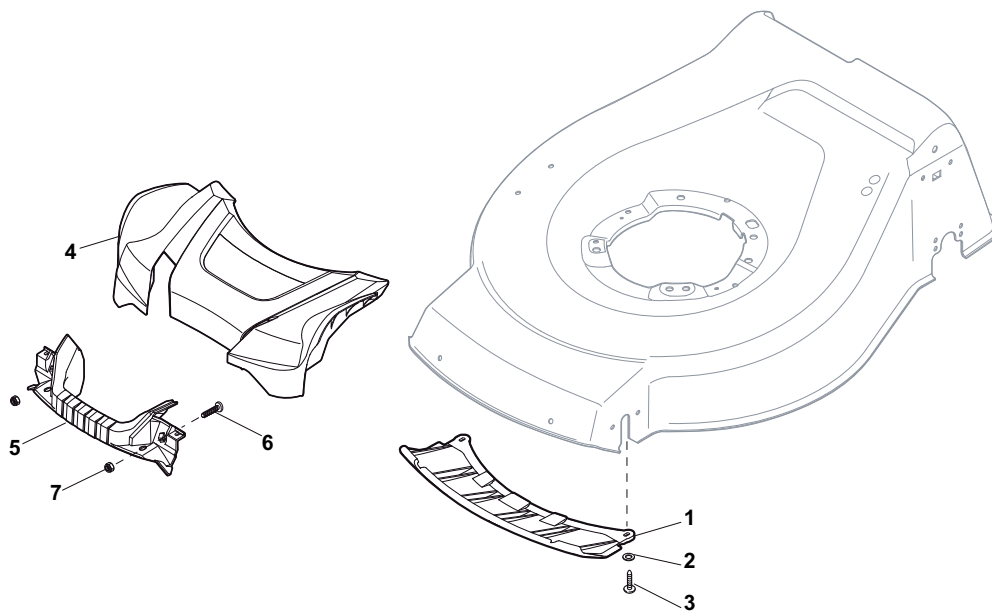

POS	PART. NO	Q.ty	DESCRIPTION	DESCRIZIONE	DESCRIPTION	BESCHREIBUNG	REMARKS
1	322500103/0	1	Front Combi	Pettine Anteriore	Peigne Avant	Vorne Comb	
2	112523000/1	2	Washer	Rosetta	Rondelle	Scheibe	
3	12728124/0	2	Screw	Vite	Vis	Schraube	
4	322226158/0	1	Mask, Black	Mascherina, Nero	Mesque, Noire	Maske, Schwarz	
5	322393642/0	1	Bumper	Bumper	Bumper	Bumper	
6	12727799/0	2	Screw	Vite	Vis	Schraube	
7	12154510/0	2	Nut	Dado	Ecrou	Mutter