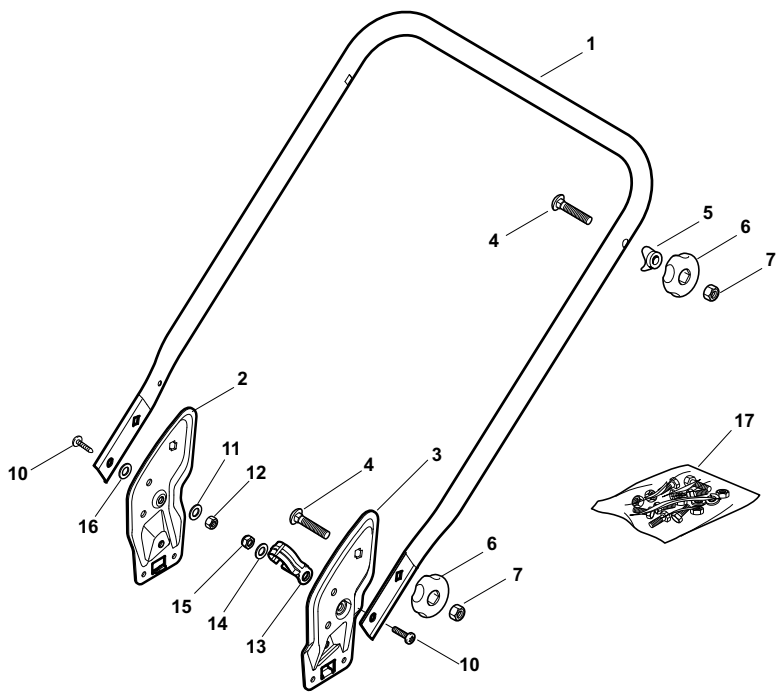

POS	PART. NO	Q.ty	DESCRIPTION	DESCRIZIONE	DESCRIPTION	BESCHREIBUNG	REMARKS
1	381006670/2	1	Handgrip	Impugnatura Manico	Poignée	Handgriff	
3	381003344/0	1	Lever, Engine Brake	Leva Freno Motore	Levier Frein Moteur	Hebel, Motorbremse	
4	381005149/0	1	Bracket, R	Staffa Dx	Bride D	Pratze, Rechte	
5	381005151/0	1	Bracket, L	Staffa Sx	Bride G	Pratze, Linke	
7	381006773/0	1	Handle Black	Manico Nero	Mancheron Noire	Holm Schwarz	
7	381006774/0	1	Handle Grey	Manico Grigio	Mancheron Gris	Holm Grau	
8	22430309/0	1	Guide Spring	Molla Guida	Ressort De Guide	Feder Führer	
9	12154330/0	2	Nut	Dado	Ecrou	Mutter	
10	112735662/1	4	Screw	Vite	Vis	Schraube	
11	322041967/1	2	Bush	Bussola	Douille	Buchse	
12	12154510/0	3	Nut	Dado	Ecrou	Mutter	
13	112728721/0	2	Screw	Vite	Vis	Schraube	
14	12727784/0	1	Screw	Vite	Vis	Schraube	
16	181030074/0	1	Cable, Thread Engine Brake	Cavo Freno Motore	Cable Frein Moteur	Kabel, Motorbremse	
17	322551639/0	1	Plate	Piastrina	Plaquette	Plättchen	
18	322806644/0	1	Protection	Protezione	Protection	Schutz	
19	12727812/0	2	Screw	Vite	Vis	Schraube	
20	112523000/1	2	Washer	Rosetta	Rondelle	Scheibe	
21	322488301/0	1	Support	Supporto	Support	Halter	
22	322488303/0	1	Support	Supporto	Support	Halter	
23	112154220/0	2	Nut	Dado	Ecrou	Mutter	
24	322399835/0	2	Knob	Manopolina	Poignée	Griff	
25	381003253/0	2	Handle	Maniglia	Poignee	Griff	
26	322680017/0	2	Support	Supporto	Support	Halter	
27	12155000/0	1	Nut	Dado	Ecrou	Mutter	
28	25038002/1	1	Bush	Bussola	Douille	Buchse	
29	322192156/0	1	Fair Led	Fascetta	Fixation De Cable	Kabelbefestigung	
30	12760605/0	1	Screw	Vite	Vis	Schraube