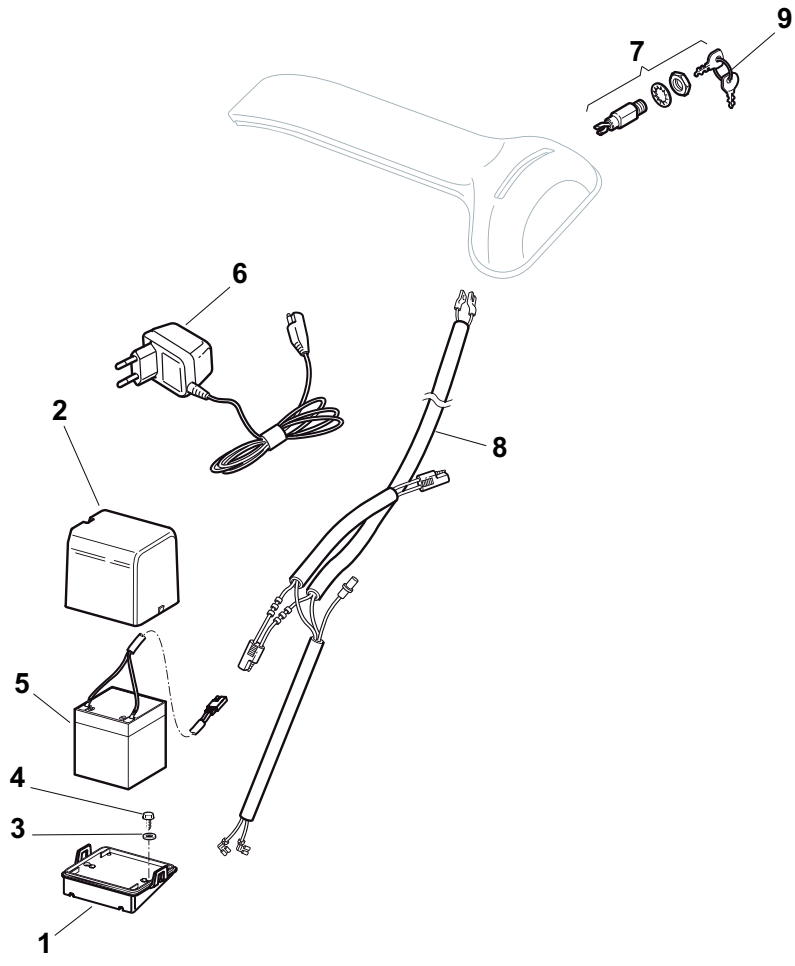

POS	PART. NO	Q.ty	DESCRIPTION	DESCRIZIONE	DESCRIPTION	BESCHREIBUNG	REMARKS
1	22785123/0	1	Support, Battery	Supporto Batteria	Support Batterie	Halter, Batterie	
2	22109530/0	1	Cover	Coperchio	Couvercle	Deckel	
3	12521310/0	2	Washer	Rosetta	Rondelle	Scheibe	
4	12731590/0	2	Screw	Vite	Vis	Schraube	
5	18120052/0	1	Battery	Batteria	Batterie	Batterie	
6	18204120/0	1	Battery Charger	Carica Batteria	Chargeur De	Ladgerät	CE
6	18204121/0	1	Battery Charger	Carica Batteria	Chargeur De	Ladgerät	UK
7	18450050/0	1	Switch	Interruttore	Interrupteur	Schalter	
8	118204192/3	1	Cable, Start	Cavo Avviamento	Cable Démarrage	Kabel, Start	B&S-GGP
8	18204198/0	1	Cable, Start	Cavo Avviamento	Cable Démarrage	Kabel, Start	Honda
9	18210016/1	1	Starting Key	Chiave Avviamento	Clef A Demarrage	Schlüssel Für Start