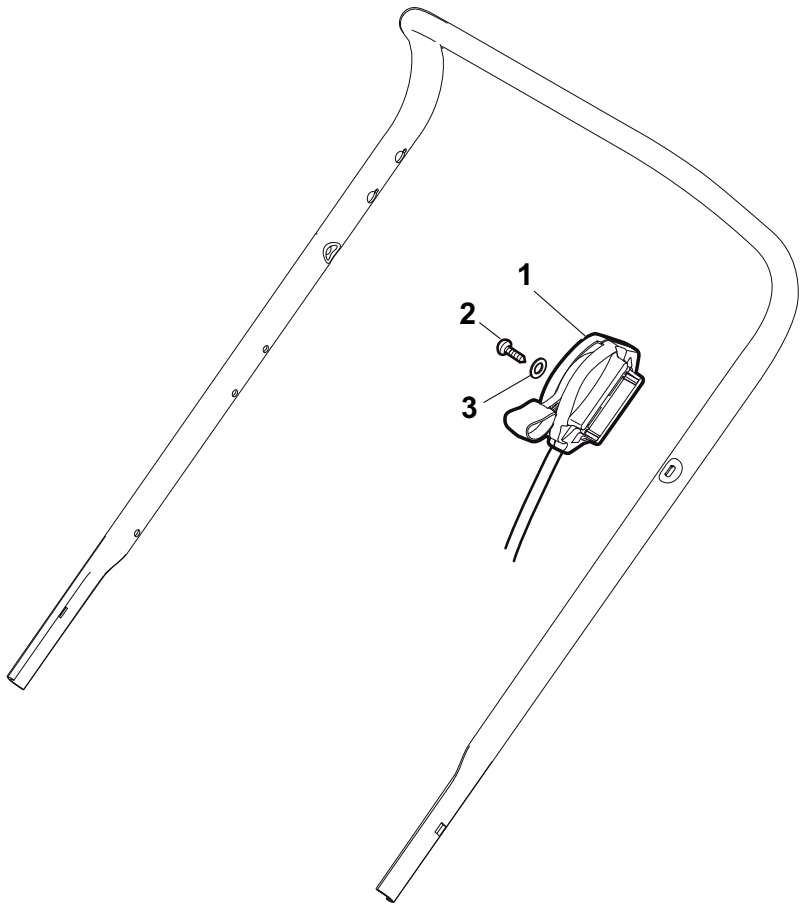

POS	PART. NO	Q.ty	DESCRIPTION	DESCRIZIONE	DESCRIPTION	BESCHREIBUNG	REMARKS
1	181005501/1	1	Throttle Cable	Cavo Acceleratore	Cable, Accelérateur	Gashebel Kabel	GGP
1	181005501/1	1	Throttle Cable	Cavo Acceleratore	Cable, Accelérateur	Gashebel Kabel	Honda
1	181005502/1	1	Throttle Cable	Cavo Acceleratore	Cable, Accelérateur	Gashebel Kabel	B&S
1	181005503/1	1	Throttle Cable	Cavo Acceleratore	Cable, Accelérateur	Gashebel Kabel	Honda AC
1	181005504/1	1	Throttle Cable	Cavo Acceleratore	Cable, Accelérateur	Gashebel Kabel	GGP150cc
1	181005515/0	1	Throttle Cable	Cavo Acceleratore	Cable, Accelérateur	Gashebel Kabel	B&S E Series
1	181005537/0	1	Throttle Cable	Cavo Acceleratore	Cable, Accelérateur	Gashebel Kabel	GGP100cc
2	12735103/0	1	Screw	Vite	Vis	Schraube	
3	12523040/0	1	Washer	Rosetta	Rondelle	Scheibe