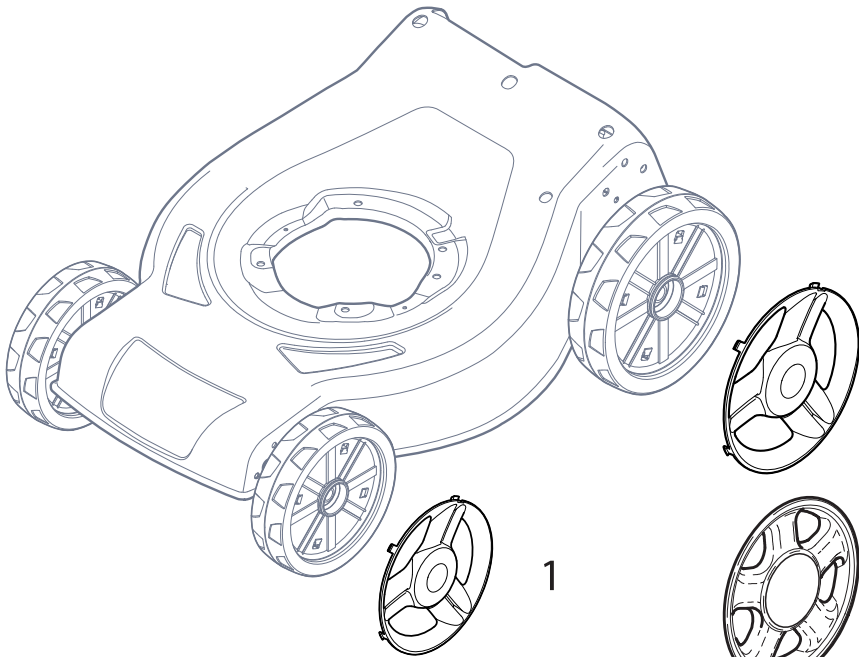

1 ← B

1

2

A →

2

3

3

4

4

5

5

6

6