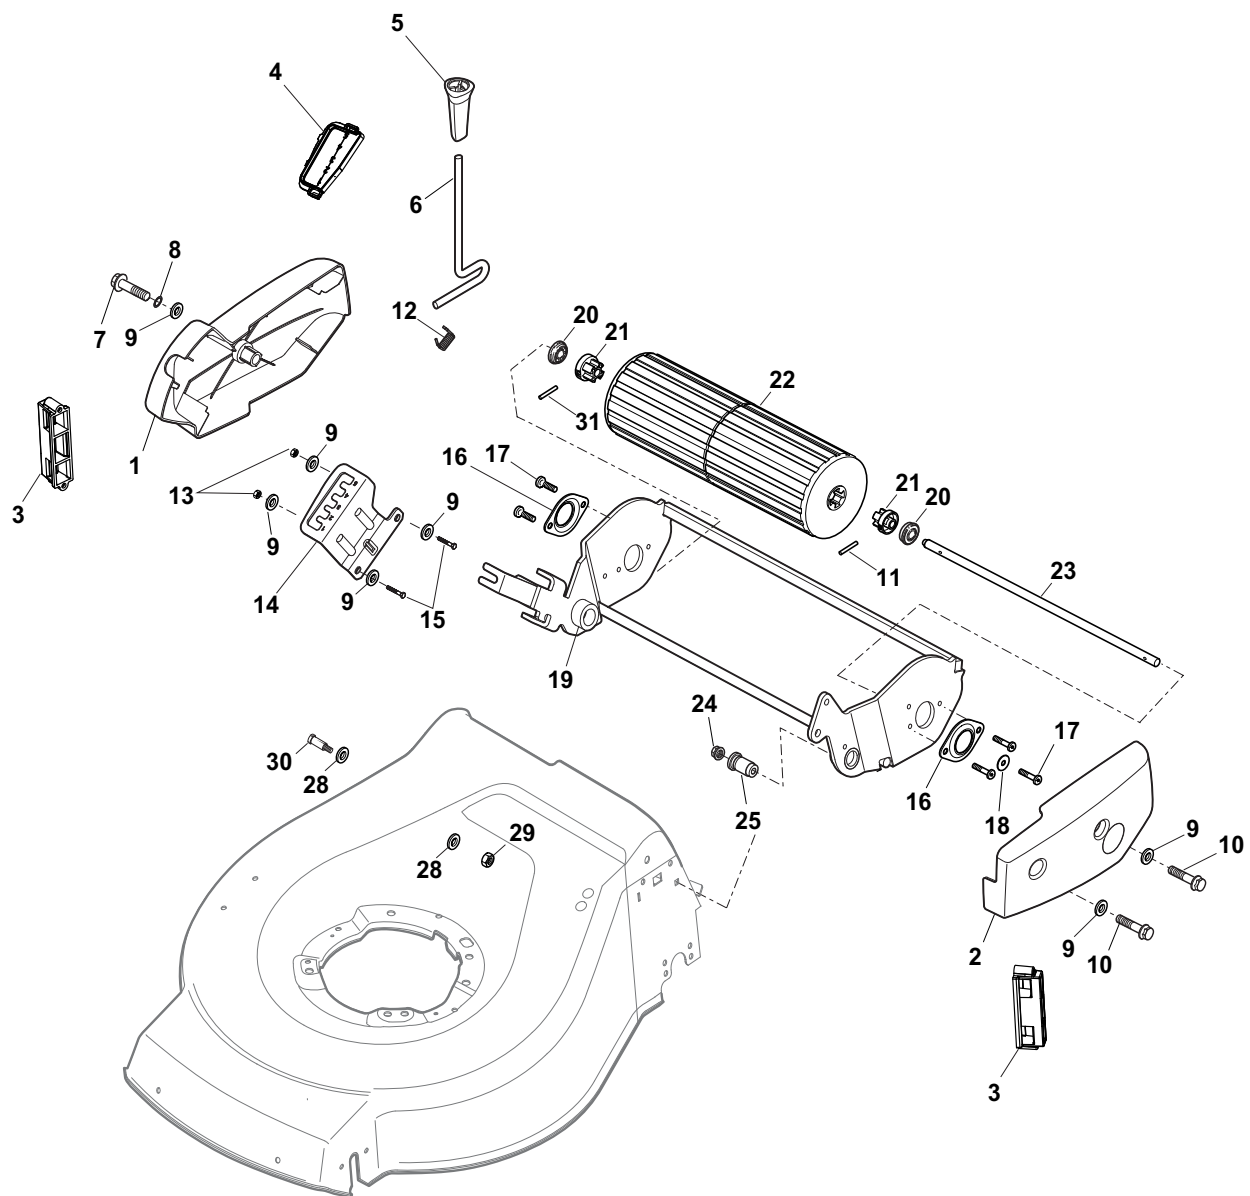

POS	PART. NO	Q.ty	DESCRIPTION	DESCRIZIONE	DESCRIPTION	BESCHREIBUNG	REMARKS
1	322060248/0	1	R Protection	Protezione Dx	Protection D	Rechte Schutz	
2	322060249/0	1	L Protection	Protezione Sx	Protection G	Linke Schutz	
3	322546053/0	2	Plate	Piastrina	Plaquette	Platte	
4	322570209/0	1	Plate Sector, Height Adjustment	Placca Settore Regolazione Altezza	Plaquette Secteur Reglage Hauteur	Plättchen Sektor, Höheverstellung	
5	322394516/0	1	Knob	Manopolina	Poignée	Griff	
6	322321547/0	1	Lever, Height Adjustment	Leva Regolazione Altezza	Levier, Reglage Hauteur	Hebel, Höheverstellung	
7	12735594/0	1	Screw	Vite	Vis	Schraube	
8	119035002/0	1	Ring Or	Anello Or	Bague Or	Ring Or	
9	12523040/0	7	Washer	Rosetta	Rondelle	Scheibe	
10	12735592/0	2	Screw	Vite	Vis	Schraube	
11	12620210/0	2	Pin	Spina	Goupille	Stift	
12	122446194/0	1	Spring	Molla	Ressort	Feder	
13	12154510/0	1	Nut	Dado	Ecrou	Mutter	
14	322735603/0	1	Sector, Height Adjustment	Settore Regolazione Altezza	Secteur Reglage Hauteur	Sektor, Höheverstellung	
15	112727803/0	2	Screw	Vite	Vis	Schraube	
16	22207325/0	2	Support	Flangia	Support	Halter	
17	112735662/1	7	Screw	Vite	Vis	Schraube	
18	122671650/0	1	Washer	Rosetta	Rondelle	Scheibe	
19	381005169/0	1	Support	Ass. Supporto	Support	Halter	
20	119216036/0	2	Bearing	Cuscinetto	Coussinet	Lager	
21	322855000/0	2	Tractor Roller	Trascinatore Roller	Entraîneur, Roller	Schlepper	
22	81007401/0	1	Roller	Roller	Roller	Roller	
23	22033361/0	1	Axle, Roller	Asse Roller	Axe Roller	Achse, Roller	
24	12293201/0	2	Nut	Dado	Ecrou	Mutter	
25	22785132/0	2	Support	Supporto	Support	Halter	
28	22671651/0	2	Washer	Rosetta	Rondelle	Scheibe	
29	112155015/0	1	Nut	Dado	Ecrou	Mutter	
30	125580030/0	1	Screw	Vite	Vis	Schraube