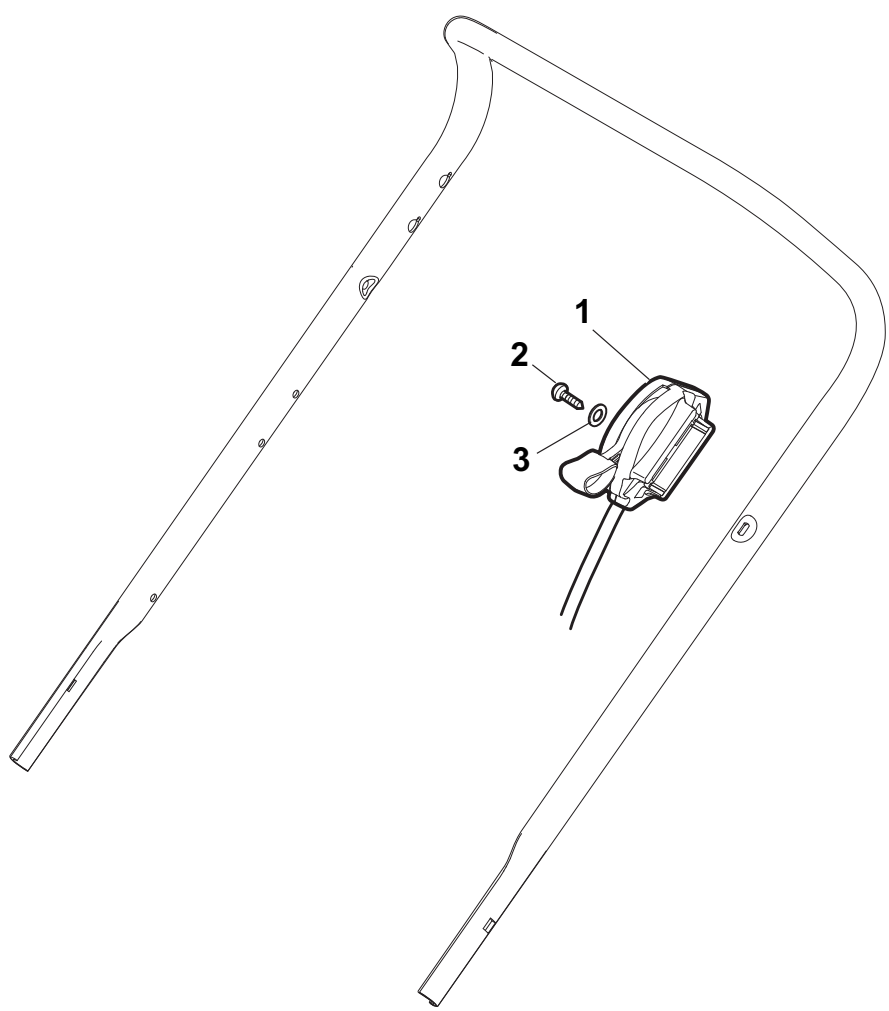

POS	PART. NO	Q.ty	DESCRIPTION	DESCRIZIONE	DESCRIPTION	BESCHREIBUNG	REMARKS
1	181005501/1	1	Throttle Cable	Cavo Acceleratore	Cable, Accelérateur	Gashebel Kabel	Honda
1	181005501/1	1	Throttle Cable	Cavo Acceleratore	Cable, Accelérateur	Gashebel Kabel	GGP
1	181005502/1	1	Throttle Cable	Cavo Acceleratore	Cable, Accelérateur	Gashebel Kabel	B&S
1	181005503/1	1	Throttle Cable	Cavo Acceleratore	Cable, Accelérateur	Gashebel Kabel	Honda AC
1	181005504/1	1	Throttle Cable	Cavo Acceleratore	Cable, Accelérateur	Gashebel Kabel	GGP 150cc
1	181005537/0	1	Throttle Cable	Cavo Acceleratore	Cable, Accelérateur	Gashebel Kabel	GGP 100cc
1	181005525/0	1	Throttle Cable	Cavo Acceleratore	Cable, Accelérateur	Gashebel Kabel	B&S SeriesE
2	12735103/0	1	Screw	Vite	Vis	Schraube	
3	12523040/0	1	Washer	Rosetta	Rondelle	Scheibe