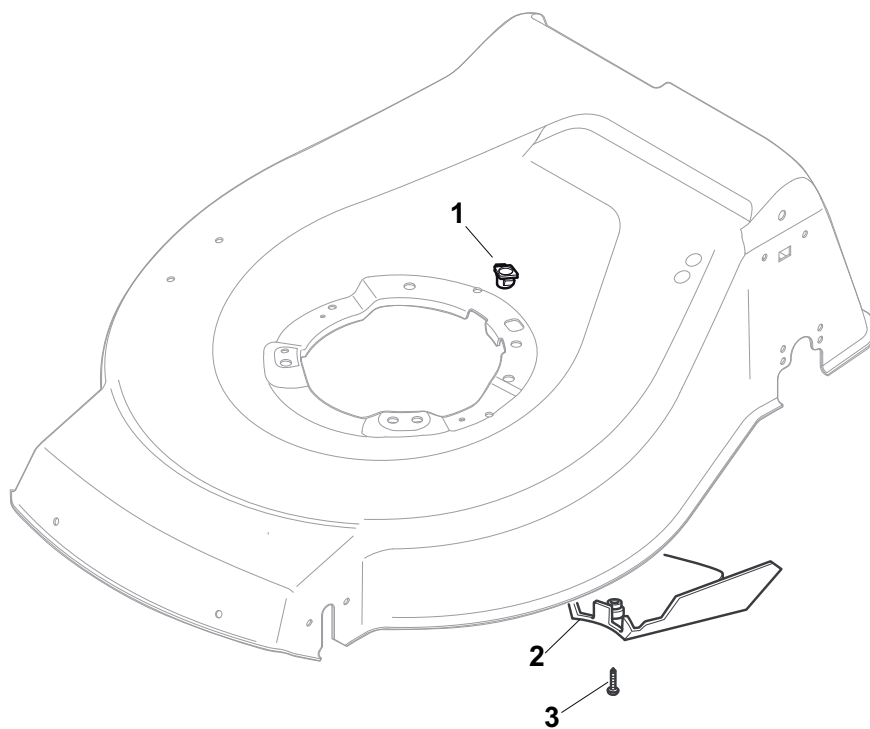

POS	PART. NO	Q.ty	DESCRIPTION	DESCRIZIONE	DESCRIPTION	BESCHREIBUNG	REMARKS
1	22291150/0	1	Rubber Insert	Inserto In Gomma	Insert De	Gummi Einsatz	
2	22060192/0	1	Protection, Belt	Carter Cinghia	Protection	Schutz, Riemen	
3	12728530/0	1	Screw	Vite	Vis	Schraube