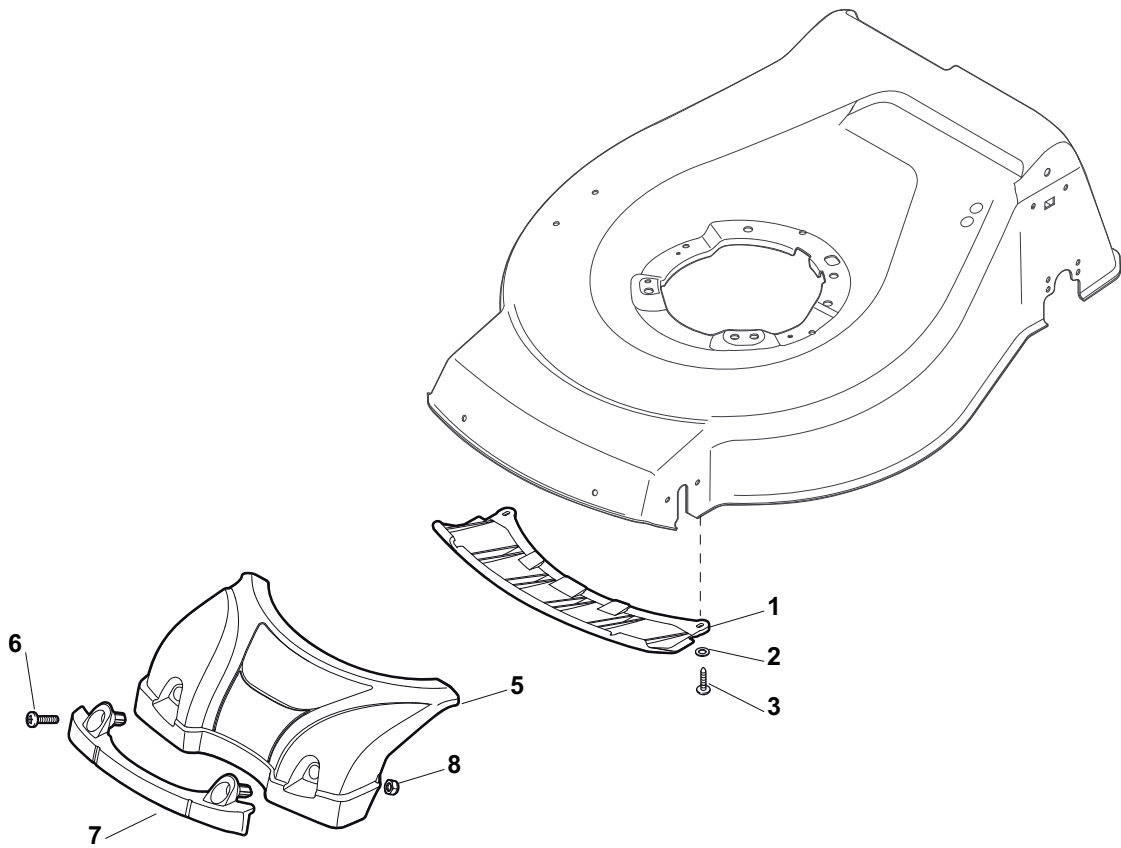

POS	PART. NO	Q.ty	DESCRIPTION	DESCRIZIONE	DESCRIPTION	BESCHREIBUNG	REMARKS
1	322500102/0	1	Air Intake Grill	Griglia Aspirazione	Grille D'Aspiration	Ansauggitter	
2	112523000/1	2	Washer	Rosetta	Rondelle	Scheibe	
3	12728124/0	2	Screw	Vite	Vis	Schraube	
5	322226143/0	1	Mask, Red	Mascherina, Rosso	Mesque, Rouge	Maske, Rot	
5	322226153/0	1	Mask, Black	Mascherina, Nero	Mesque, Noire	Maske, Schwarz	
5	322226155/0	1	Mask, Yellow	Mascherina, Giallo	Mesque, Jaune	Maske, Gelb	
6	112727799/0	2	Screw	Vite	Vis	Schraube	
7	322393638/0	1	Handle, Black	Maniglia, Nero	Poignee, Noire	Griff, Schwarz	
7	322393640/0	1	Handle, Yellow	Maniglia, Gialla	Poignee, Jaune	Griff, Gelb	
7	322393639/0	1	Handle, Grey	Maniglia, Grigio	Poignee, Gris	Griff, Grau	
8	12154510/0	2	Nut	Dado	Ecrou	Mutter