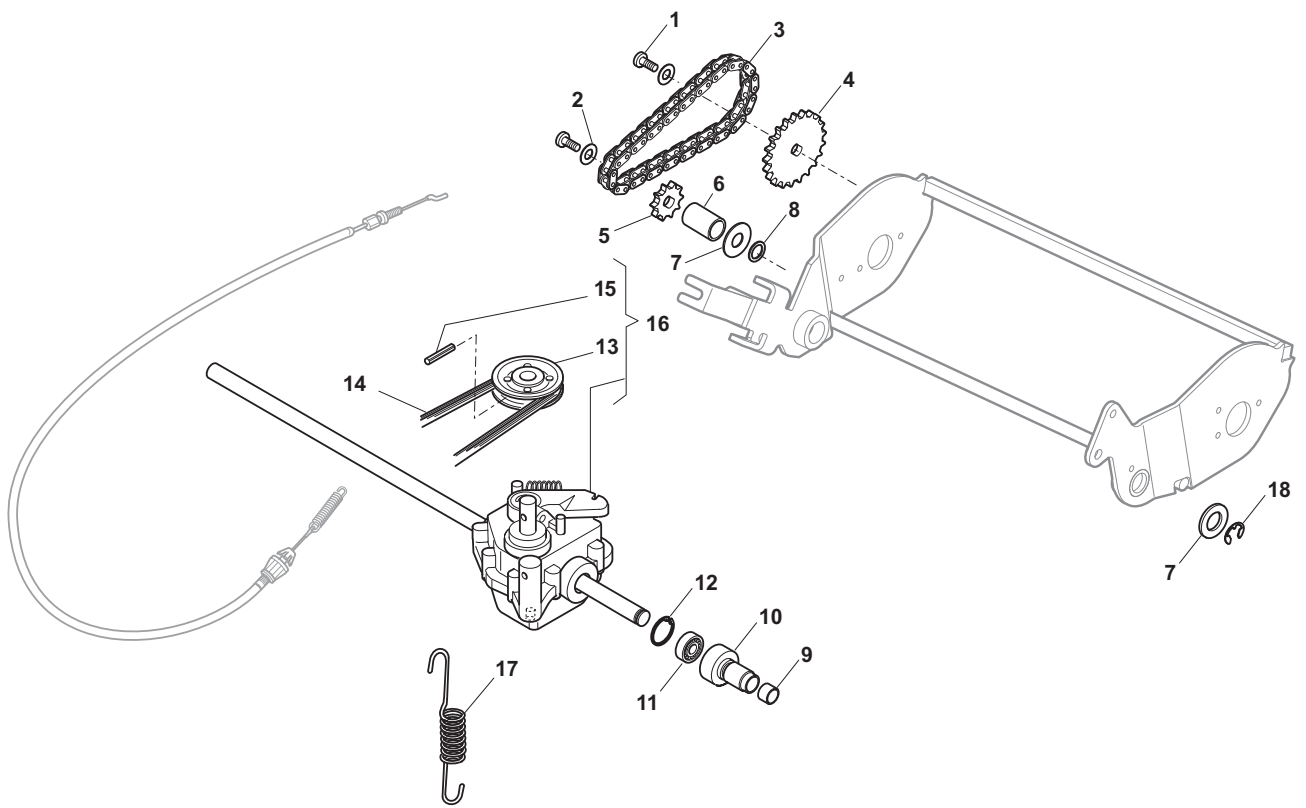

POS	PART. NO	Q.ty	DESCRIPTION	DESCRIZIONE	DESCRIPTION	BESCHREIBUNG	REMARKS
1	112735662/1	2	Screw	Vite	Vis	Schraube	
2	12523040/0	2	Washer	Rosetta	Rondelle	Scheibe	
3	15189003/0	1	Chain	Catena	Chaîne	Kette	
4	22120106/0	1	Ring Gear	Corona	Couronne	Kranz	
5	22120107/0	1	Ring Gear	Corona	Couronne	Kranz	
6	22170970/0	1	Spacer	Distanziale	Entretoise	Distanzring	
7	22672151/0	2	Washer	Rosetta	Rondelle	Scheibe	
8	21660100/0	2	Washer	Rosetta	Rondelle	Scheibe	
9	22038404/0	2	Brass	Bronzina	Douille	Buchse	
10	22785126/0	2	Support	Supporto	Support	Halter	
11	19216035/0	2	Bearing	Cuscinetto	Coussinet	Lager	
12	12610095/0	2	Seeger	Anello Arresto	Seeger	Seeger	
13	22601909/0	1	Pulley	Puleggia	Poulie	Riemenscheibe	
14	35063800/0	1	Belt	Cinghia	Courroie	Riemen	
15	12645705/0	1	Pin	Spina	Goupille	Stift	
16	181003077/1	1	Gear Box	Gruppo Trazione	Groupe Traction	Antrieb	
17	25430220/0	1	Spring	Molla	Ressort	Feder	
18	12000957/0	1	Benzing	Anello Benzing	Anneau Benzing	Benzing