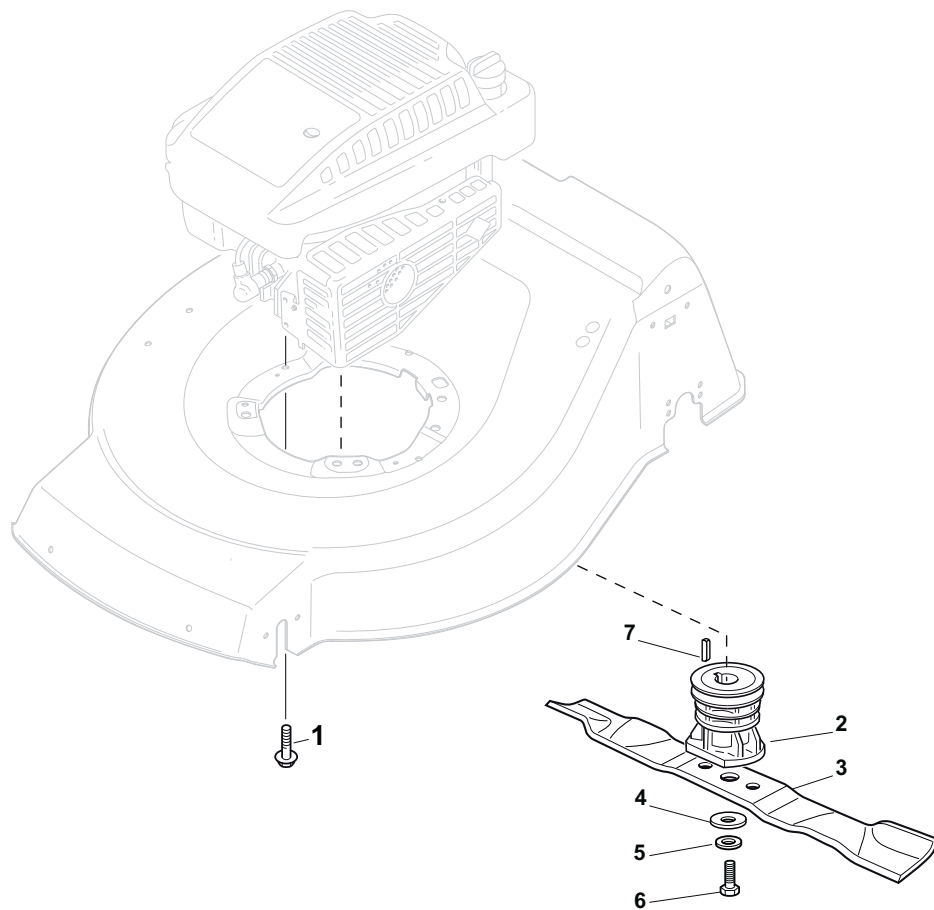

POS	PART. NO	Q.ty	DESCRIPTION	DESCRIZIONE	DESCRIPTION	BESCHREIBUNG	REMARKS
1	112735108/1	3	Screw	Vite	Vis	Schraube	GGP 196cc
1	112735108/1	2	Screw	Vite	Vis	Schraube	GGP 196cc
1	112735109/1	1	Screw	Vite	Vis	Schraube	Honda - GGP - B&S
2	122465607/3	1	Hub, Crankshaft Ø 22.2	Mozzo Ø 22.2	Moyeu Ø 22.2	Halter Ø 22.2	GGP - B&S
2	122465608/2	1	Hub, Crankshaft Ø 25	Mozzo Ø 25	Moyeu Ø 25	Halter Ø 25	Honda
3	181004458/0	1	Blade Standard	Coltello Standard	Lame Standard	Messer Standard	
3	81004381/1	1	Blade Standard	Coltello Standard	Lame Standard	Messer Standard	
4	22160400/0	1	Elastic Washer	Disco Elastico	Rondelle Elastique	Elastischescheibe	
5	12523080/0	1	Washer	Rosetta	Rondelle	Scheibe	
6	12735698/0	1	Screw	Vite	Vis	Schraube	
7	12139100/0	1	Feather, Crankshaft Ø 22.2	Linguetta, Albero Motore Ø 22.2	Clavette, Arbre Moteur Ø 22.2	Keil, Motorwelle Ø 22.2	GGP - B&S
7	12139150/0	1	Feather, Crankshaft Ø 25	Linguetta, Albero Motore Ø 25	Clavette, Arbre Moteur Ø 25	Keil, Motorwelle Ø 25	Honda