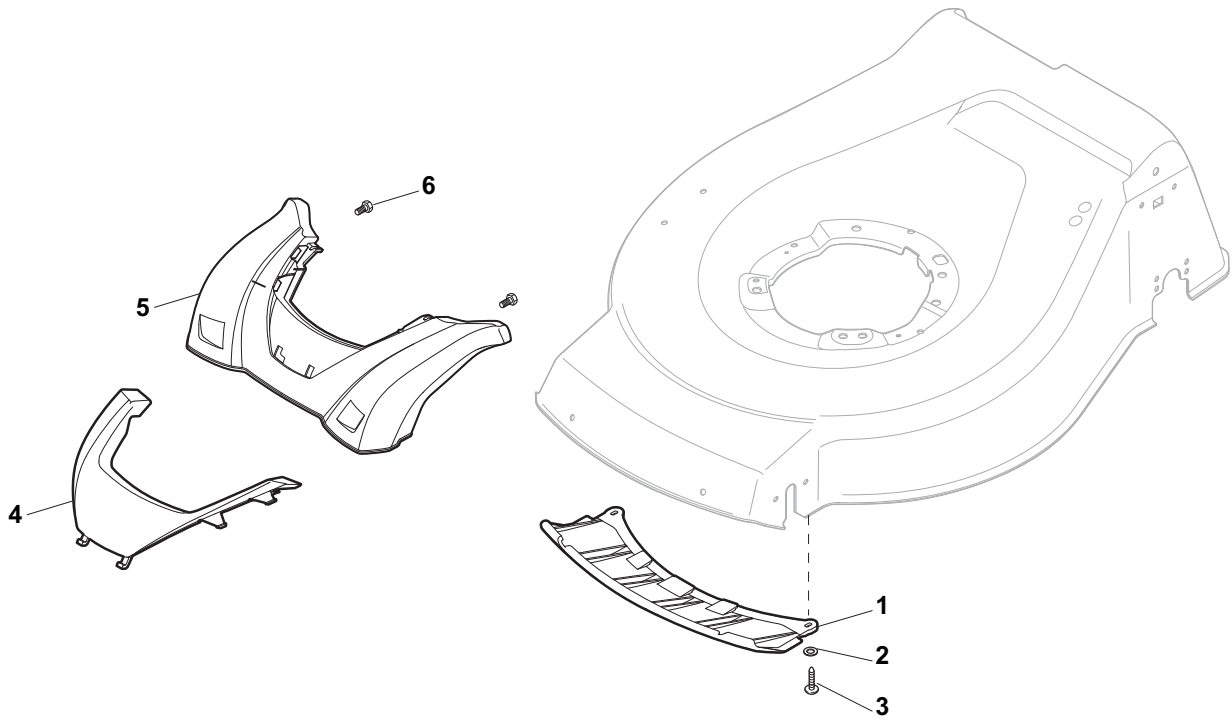

POS	PART. NO	Q.ty	DESCRIPTION	DESCRIZIONE	DESCRIPTION	BESCHREIBUNG	REMARKS
1	322500102/0	1	Air Intake Grill	Griglia Aspirazione	Grille D'Aspiration	Ansauggitter	
2	112523000/1	2	Washer	Rosetta	Rondelle	Scheibe	
3	12728124/0	2	Screw	Vite	Vis	Schraube	
4	322226167/0	1	Frontal Plate	Placca Frontale	Plaque Frontale	Frontplatte	
5	322226165/0	1	Mask, Black	Mascherina, Nero	Mesque, Noire	Maske, Schwarz	
5	322226166/0	1	Mask, Black	Mascherina, Nero	Mesque, Noire	Maske, Schwarz	
6	12728300/0	2	Screw	Vite	Vis	Schraube