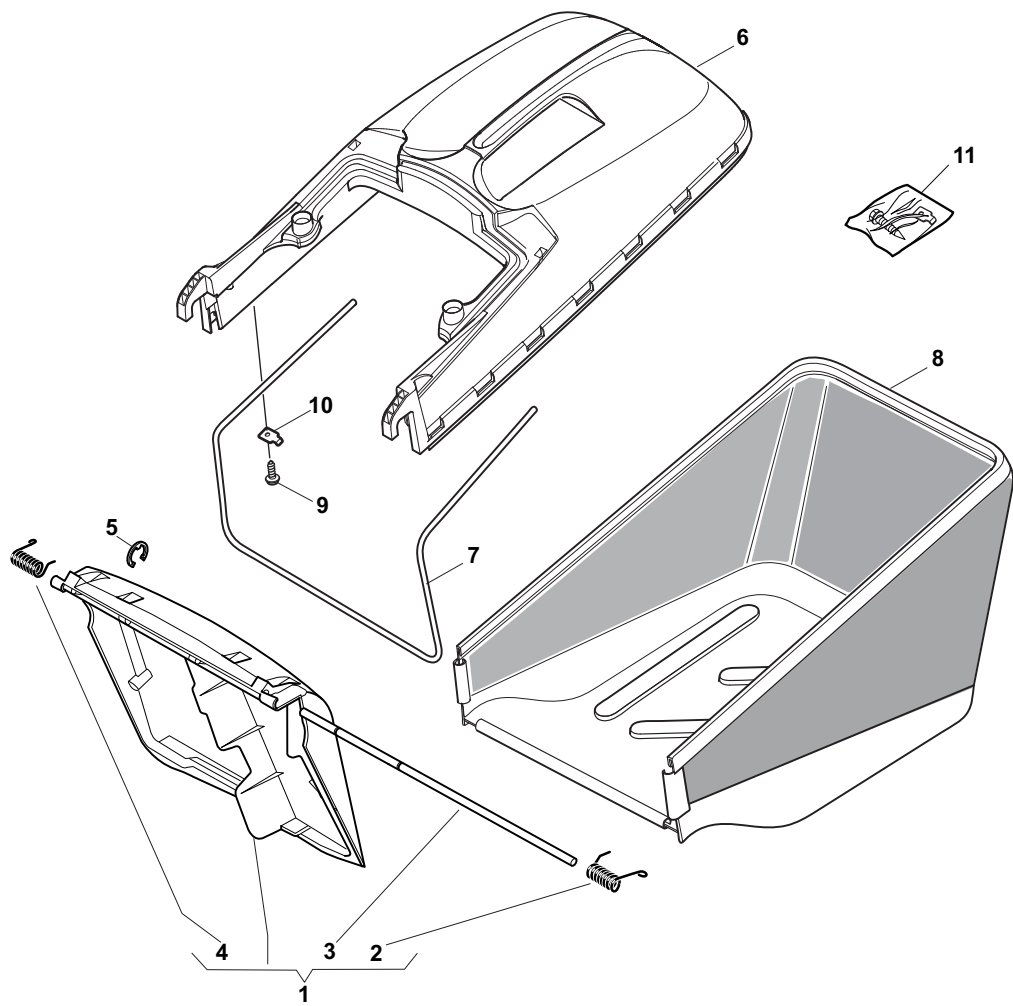

POS	PART. NO	Q.ty	DESCRIPTION	DESCRIZIONE	DESCRIPTION	BESCHREIBUNG	REMARKS
1	381008021/2	1	Stone-Guard	Parasassi	Pare-Pierres	Prallblech	
2	122450466/0	1	L Spring	Molla Sx	Ressort G	Linke Feder	
3	122517882/0	1	Pin	Perno	Pivot	Bolzen	
4	122450465/0	1	R Spring	Molla Dx	Ressort D	Rechte Feder	
5	12000930/0	1	Snap Ring	Anello Elastico	Anneau Ressort	Sprengring	
6	22486104/1	1	Grass-Box, Upper	Sacco, Parte Sup	Sac, Partie	Korb, Oberteil	
7	22608527/0	1	Stiffening Lower	Rinforzo Inf	Réinforcement Inf	Verstärkung	
8	181002223/0	1	Box, Fabric	Sacco, Tela	Sac, Toile	Sack, Tuck	
9	12728680/0	2	Screw	Vite	Vis	Schraube	
10	322545159/0	2	Piastrina	Plate	Plaquette	Plättchen	
11	381008707/0	1	Dotazione Viteria	Outfit, Screws	Dotation Visserie	Satz, Schrauben