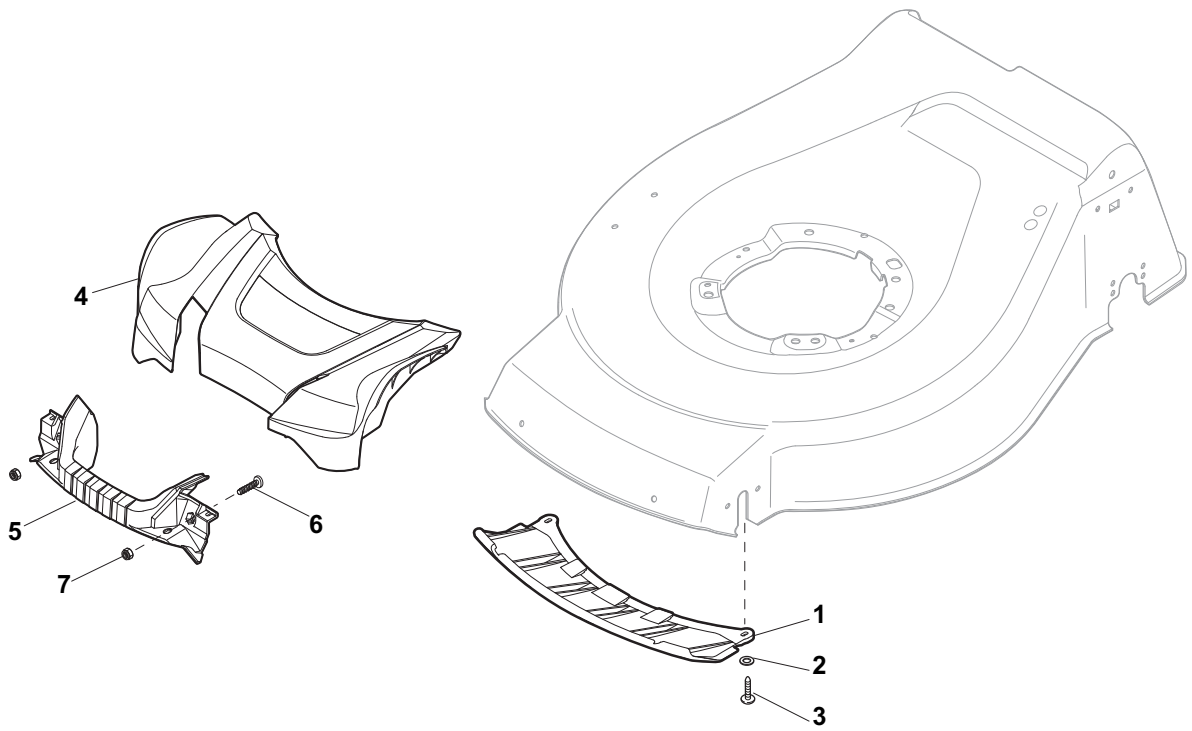

POS	PART. NO	Q.ty	DESCRIPTION	DESCRIZIONE	DESCRIPTION	BESCHREIBUNG	REMARKS
1	322500102/0	1	Air Intake Grill	Griglia Aspirazione	Grille D'Aspiration	Ansauggitter	
2	112523000/1	2	Washer	Rosetta	Rondelle	Scheibe	
3	12728124/0	2	Screw	Vite	Vis	Schraube	
4	322226157/0	1	Mask, Black	Mascherina, Nero	Mesque, Noire	Maske, Schwarz	
4	322226158/0	1	Mask, Black	Mascherina, Nero	Mesque, Noire	Maske, Schwarz	
5	322393642/0	1	Bumper	Bumper	Bumper	Bumper	
6	12727799/0	2	Screw	Vite	Vis	Schraube	
7	12154510/0	2	Nut	Dado	Ecrou	Mutter