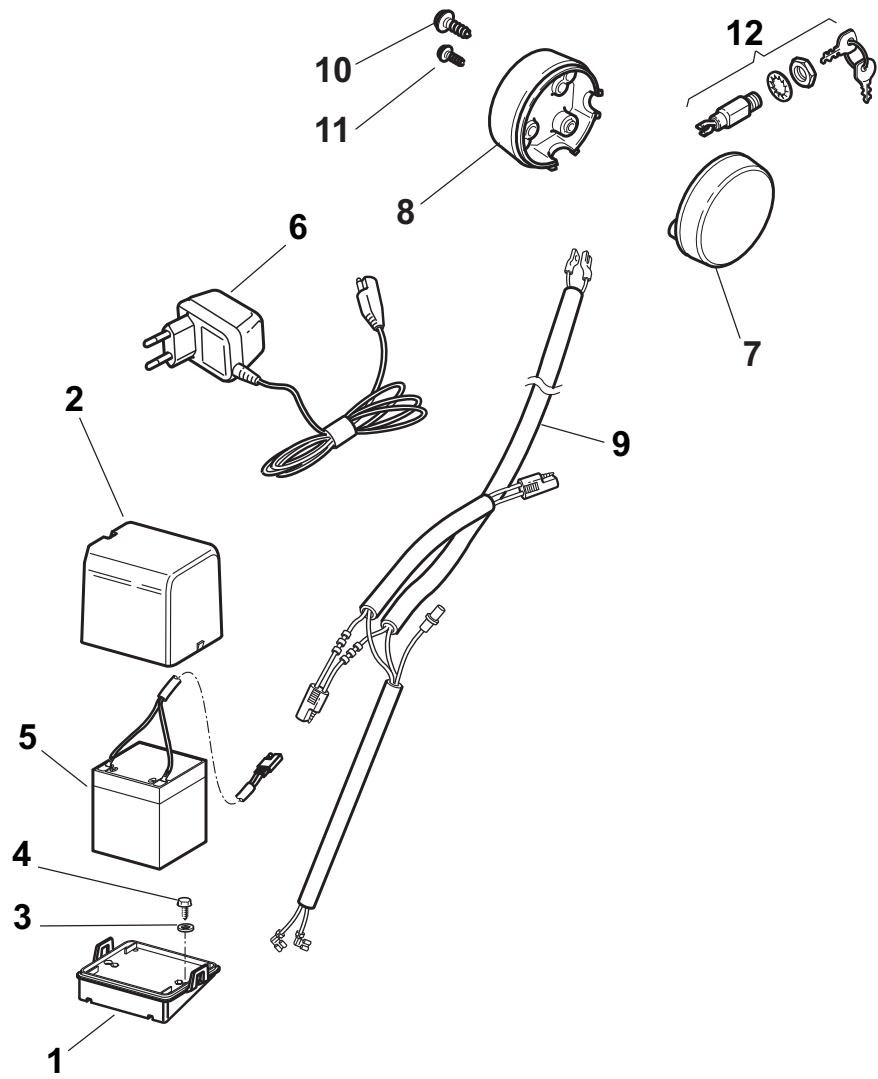

POS	PART. NO	Q.ty	DESCRIPTION	DESCRIZIONE	DESCRIPTION	BESCHREIBUNG	REMARKS
1	322785123/0	1	Support, Battery	Supporto Batteria	Support Batterie	Halter, Batterie	
2	322109530/0	1	Cover	Coperchio	Couvercle	Deckel	
3	12521310/0	1	Washer	Rondella	Rondelle	Scheibe	
4	12731590/0	1	Screw	Vite	Vis	Schraube	
5	18120052/0	1	Battery	Batteria	Batterie	Batterie	
6	18204120/0	1	Battery Charger	Carica Batteria	Chargeur De Batterie	Ladgerät	CE
6	18204121/0	1	Battery Charger	Carica Batteria	Chargeur De Batterie	Ladgerät	UK
7	22722800/0	1	R Protection	Protezione Dx	Protection D	Rechte Schutz	
8	22722801/0	1	L Protection	Protezione Sx	Protection G	Linke Schutz	
9	18204195/0	1	Cable, Start	Cavo Avviamento	Cable Démarrage	Kabel, Start	
10	12728702/0	2	Screw	Vite	Vis	Schraube	
11	12728691/0	1	Screw	Vite	Vis	Schraube	
12	18450050/0	1	Switch	Interruttore	Interrupteur	Schalter