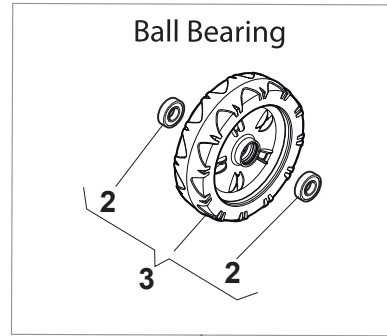

DELTA Wheels - Ø 200

NTD Wheels - Ø 200

Fig.	Q.ty	Part No	Description	Notes
1	4	381007483/1	Wheel	
2	8	119216035/0	Bearing	
3	4	381007416/2	Wheel	

Fig.	Q.ty	Part No	Description	Notes
1	4	322110643/0	Hub Cap Grey	
2	4	322110645/0	Hub Cap Grey	
2	4	322110649/0	Hub Cap Yellow	
3	4	322110687/0	Hub Cap Grey	
4	4	322110382/0	Hub Cap Grey	
5	4	322110416/0	Hub Cap Grey	
6	4	322110492/0	Hub Cap Grey	