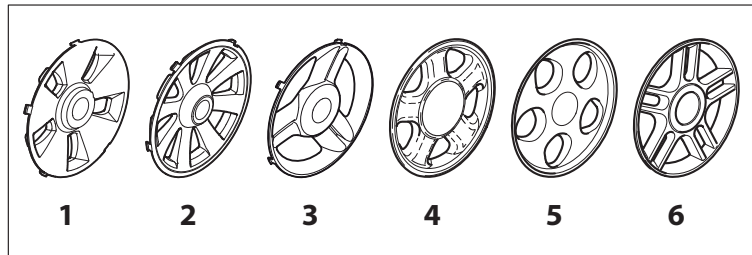

DELTA Wheels - Ø 200

NTD Wheels - Ø 200

Fig.	Q.ty	Part No	Description	Notes
1	4	381007483/1	Wheel	
2	8	119216035/0	Bearing	
3	4	381007416/2	Wheel	

Fig.	Q.ty	Part No	Description	Notes
1	4	322110643/0	Hub Cap Grey	
2	4	322110645/0	Hub Cap Grey	
2	4	322110649/0	Hub Cap Yellow	
3	4	322110687/0	Hub Cap Grey	
4	4	322110382/0	Hub Cap Grey	
5	4	322110416/0	Hub Cap Grey	
6	4	322110492/0	Hub Cap Grey	