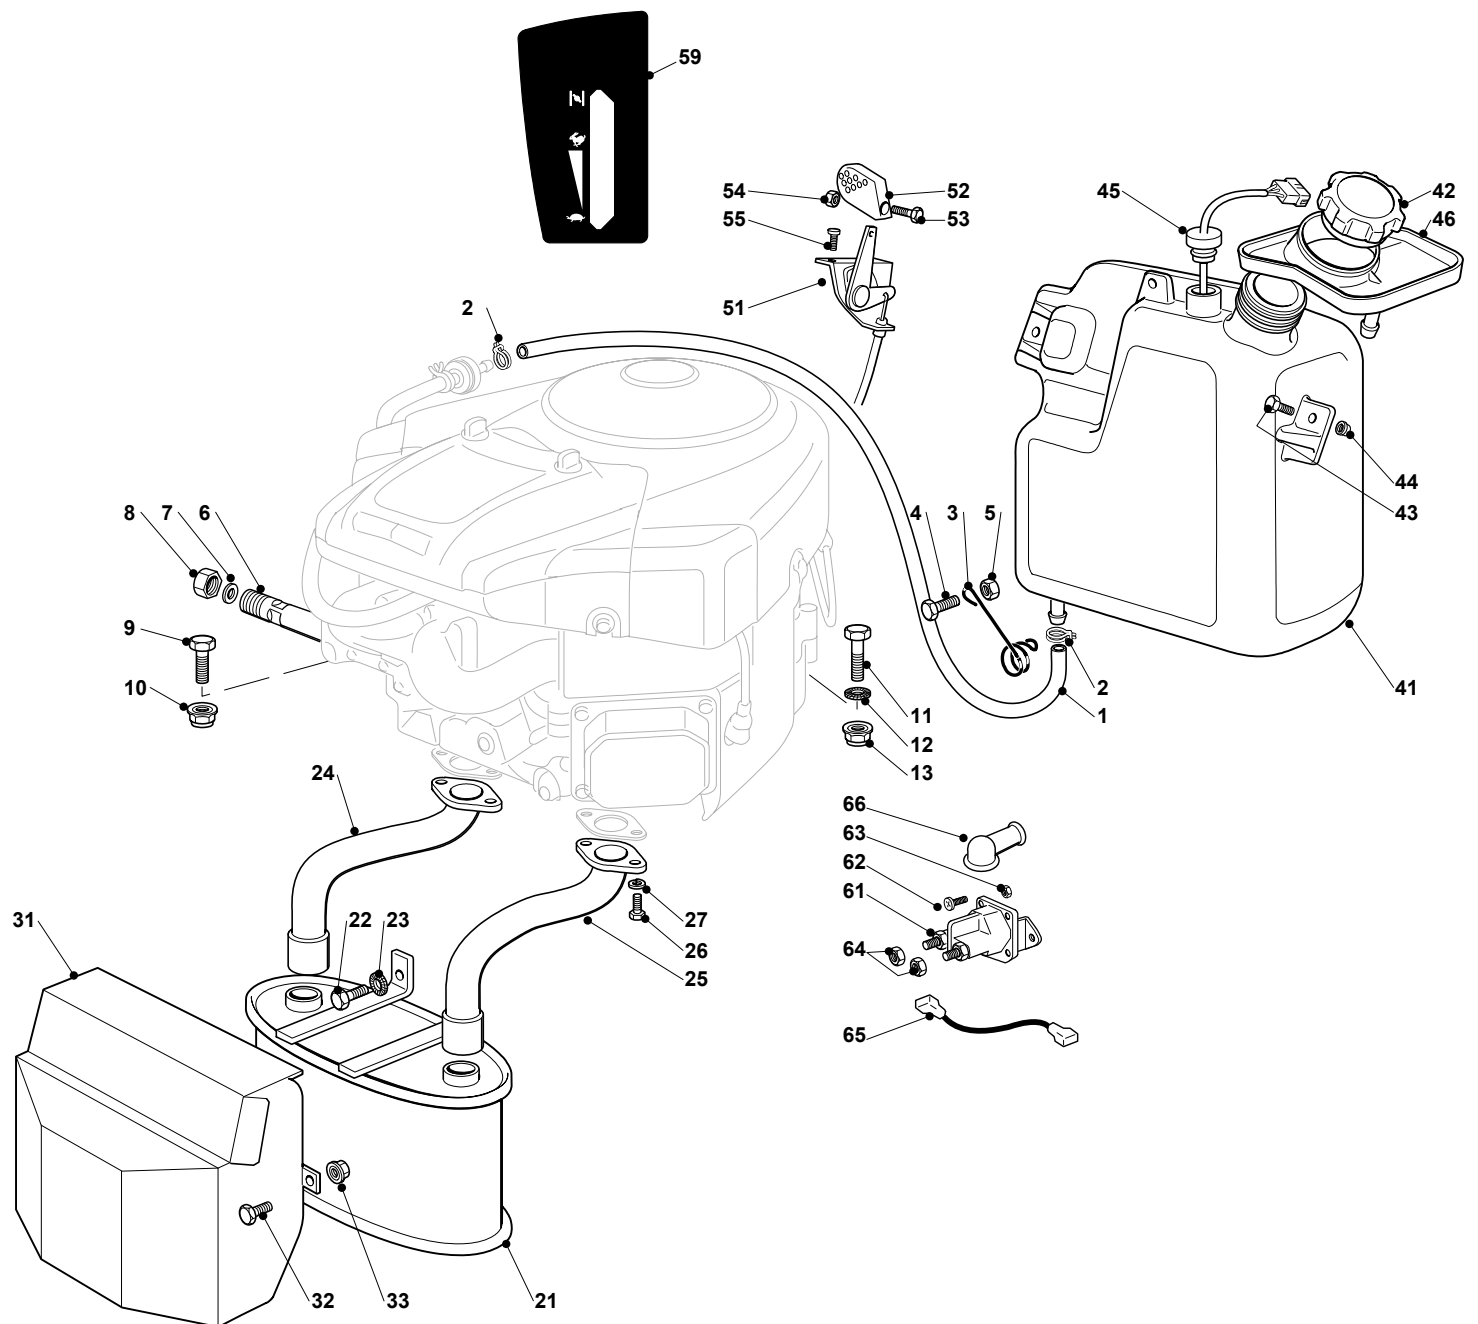

OVERLAND 4WD

OVERLAND 4WD

Pos. Fig.	Antal Quantity	Art No Part No	Benämning	Description	Anmärkning Notes
1	1	25869016/1	Vevstake	Connecting Tube	
2	2	18375051/1	Slangklämma	Fair Led	
3	1	25430239/1	Fjäder	Spring	
4	1	12790781/0	Skruv	Screw	
5	1	12292102/0	Mutter	Nut	
6	1	25598050/0	Oil Discharge Extension	Oil Discharge Extension	
7	1	18737849/0	Lock	Oil Cap	
8	1	18401001/1	Tätningarring	Oil Seal	
9	3	12691100/0	Skruv	Left Screw	
10	3	12154210/0	Mutter	Nut	
11	1	12691115/0	Skruv	Left Screw	
12	1	12540260/0	Bricka	Washer	
13	1	12154210/0	Mutter	Nut	
21	1	182750009/0	Ljuddämpare	Muffler	
22	2	12793301/0	Skruv	Screw	
23	2	12540260/0	Bricka	Washer	
24	1	118738236/0	Avgasrör	Exhaust Right Tube	
25	1	118738237/0	Avgasrör	Exhaust Left Tube	
26	4	12735530/0	Skruv	Screw	
27	4	12583500/0	Bricka	Grower	
31	1	382598043/1	Skydd	Guard	
32	2	12791011/0	Skruv	Screw	
33	2	12292102/0	Mutter	Nut	
41	1	325735125/2	Tank	Tank	
42	1	325795003/0	Cap	Cap	
43	2	12788910/0	Skruv	Screw	
44	2	12500092/0	Rivet	Rivet	
45	1	125290002/0	Fuel Level Indicator	Fuel Level Indicator	
46	1	325600086/0	Skydd	Guard	
51	1	182000214/0	Gasreglage	Accelerator B&S 22-24 Hp	
52	1	325592000/0	Knopp	Knob	
53	1	125943012/0	Skruv	Screw	
56	2	12581200/0	Grower	Grower	
57	2	12521310/0	Bricka	Washer	
59	1	14360717/0	Dekal	Label	
61	1	18736111/0	Starter Relay	Starter Relay	
62	2	12791011/0	Skruv	Screw	
63	2	12292102/0	Mutter	Nut	
64	2	12360352/0	Mutter	Nut	
65	1	25065002/0	Kabel	Cable	
66	1	18564861/1	Tätningshylsa	Protection