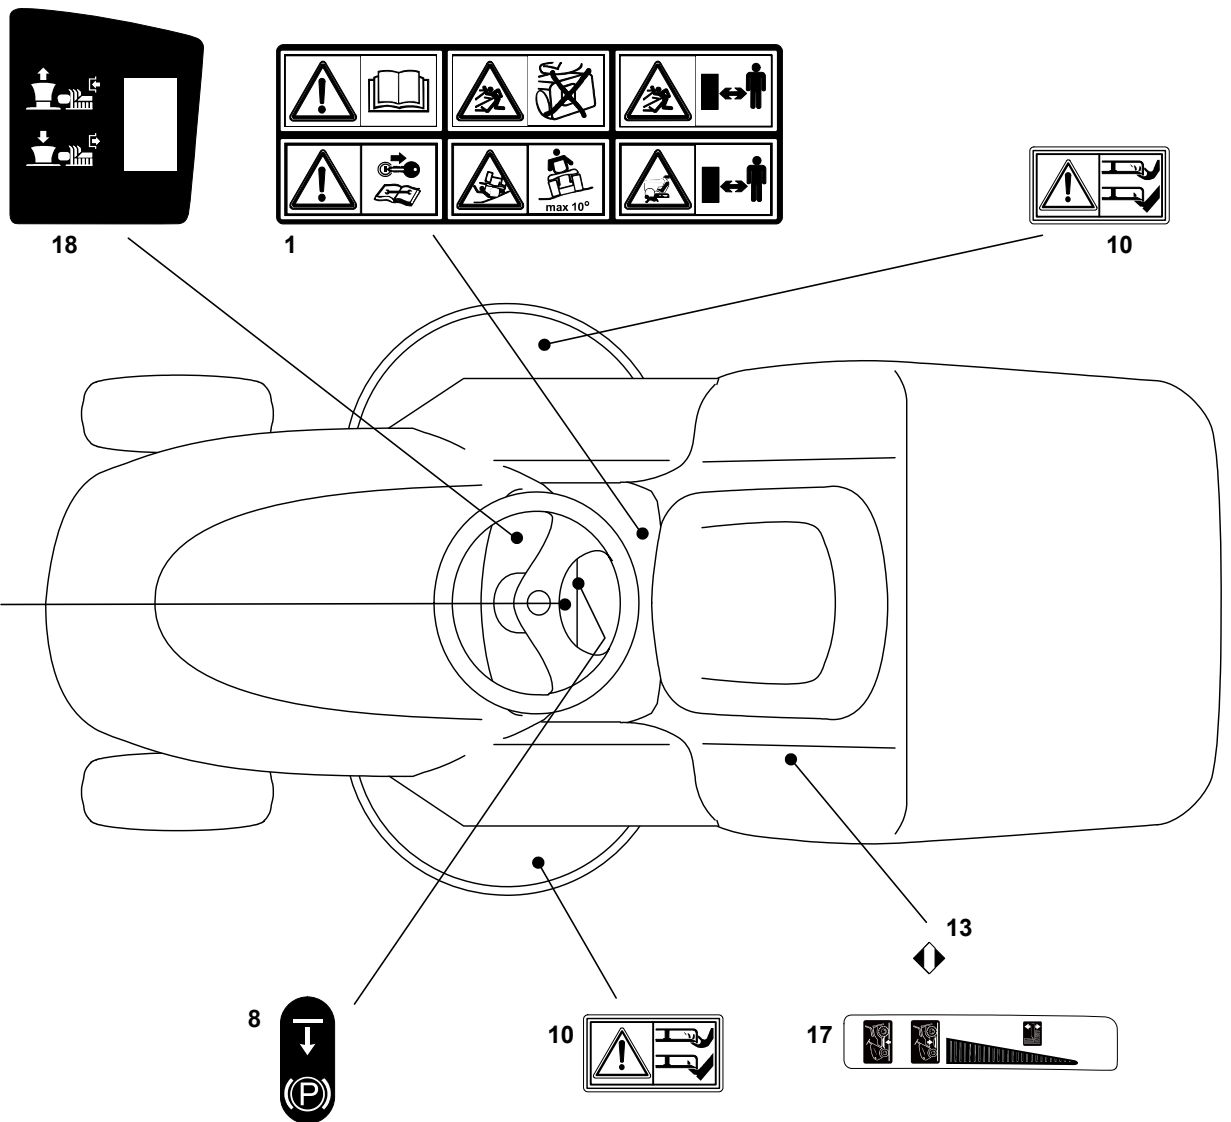

OVERLAND 4WD

OVERLAND 4WD

Pos. Fig.	Antal Quantity	Art No Part No	Benämning	Description	Anmärkning Notes
1	1	14361553/0	Dekal	Label	
5	1	11436512/0	Dekal	Label	
10	2	114356699/1	Dekal	Label	
13	1	14357913/0	Dekal	Label	
17	1	114363414/0	Dekal	Label	
18	1	14360715/2	Dekal	Label