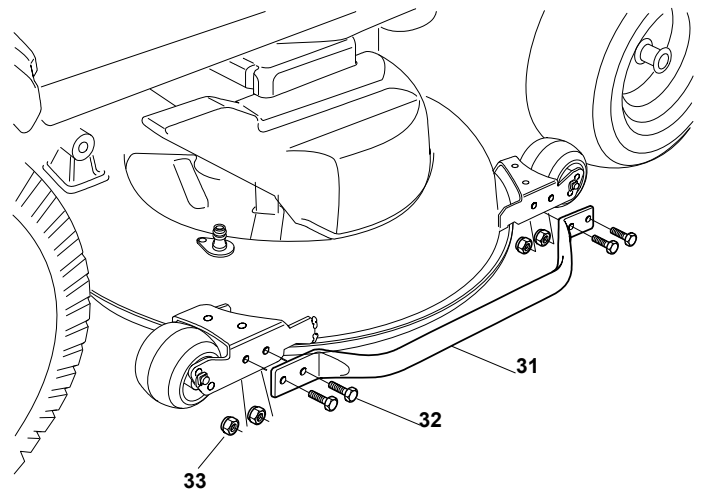

OVERLAND 4WD

**OVERLAND 4WD**

Pos. Fig.	Antal Quantity	Art No Part No	Benämning	Description	Anmärkning Notes
2	1	82400003/1	Avsluta Skydd	Ejection Guard	
3	1	25869043/0	Support	Support	
4	2	18566112/0	Plugg	Cap	
5	2	12689515/0	Skruv	Screw	
6	2	12154510/0	Mutter	Nut	
7	2	25510022/0	Stift	Pin	
8	2	24487998/0	Låsnål	Cotter Pin	
9	1	24487999/0	Låsnål	Cotter Pin	
31	2	325869079/0	Skydd	Guard	
32	8	12793102/0	Skruv	Screw	
33	8	12155000/0	Mutter	Nut	
41	1	3820331 13/0	Stång	Rod	
42	1	382774265/0	Fäste	Bracket Right Hitch Support	
43	1	382774267/0	Fäste	Bracket Left Hitch Support	
44	2	112521395/0	Skruv	Screw	
45	2	12620305/0	Stift	Pin	
45	1	25510021/1	Stift	Pin	
46	2	125510118/0	Stift	Pin	
47	2	24487997/0	Bricka	Washer	
48	1	24487999/0	Låsnål	Cotter Pin	
72	1	25140092/0	Deflektor	Deflector	
73	1	325394019/0	Styre	Handle	
74	1	25510077/0	Stift	Pin	
75	1	25430245/0	Fjäder	Spring	
76	1	12735405/0	Skruv	Screw	
77	1	25280000/1	Handtag	Handgrip	
78	1	25840011/1	Stång	Elastic Tie-Rod	
79	2	25253004/0	Hake	Hook	