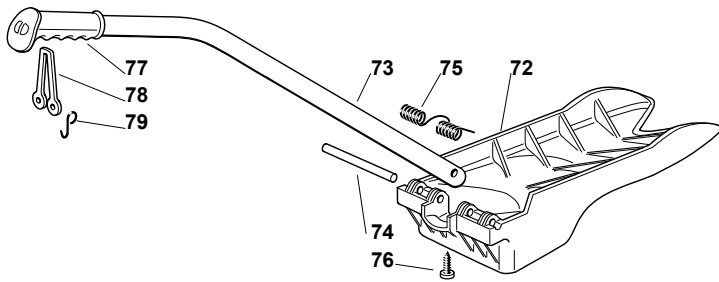

OVERLAND 4WD

**OVERLAND 4WD**

Pos. Fig.	Antal Quantity	Art No Part No	Benämning	Description	Anmärkning Notes
2	1	82400003/1	Avsluta Skydd	Ejection Guard	
3	1	25869043/0	Support	Support	
4	2	18566112/0	Plugg	Cap	
5	2	12689515/0	Skruv	Screw	
6	2	12154510/0	Mutter	Nut	
7	2	25510022/0	Stift	Pin	
8	2	24487998/0	Låsnål	Cotter Pin	
9	1	24487999/0	Låsnål	Cotter Pin	
31	2	325869079/0	Skydd	Guard	
32	8	12793102/0	Skruv	Screw	
33	8	12155000/0	Mutter	Nut	
41	1	3820331 13/0	Stång	Rod	
42	1	382774265/0	Fäste	Bracket Right Hitch Support	
43	1	382774267/0	Fäste	Bracket Left Hitch Support	
44	2	112521395/0	Skruv	Screw	
45	2	12620305/0	Stift	Pin	
45	1	25510021/1	Stift	Pin	
46	2	125510118/0	Stift	Pin	
47	2	24487997/0	Bricka	Washer	
48	1	24487999/0	Låsnål	Cotter Pin	
72	1	25140092/0	Deflektor	Deflector	
73	1	325394019/0	Styre	Handle	
74	1	25510077/0	Stift	Pin	
75	1	25430245/0	Fjäder	Spring	
76	1	12735405/0	Skruv	Screw	
77	1	25280000/1	Handtag	Handgrip	
78	1	25840011/1	Stång	Elastic Tie-Rod	
79	2	25253004/0	Hake	Hook	