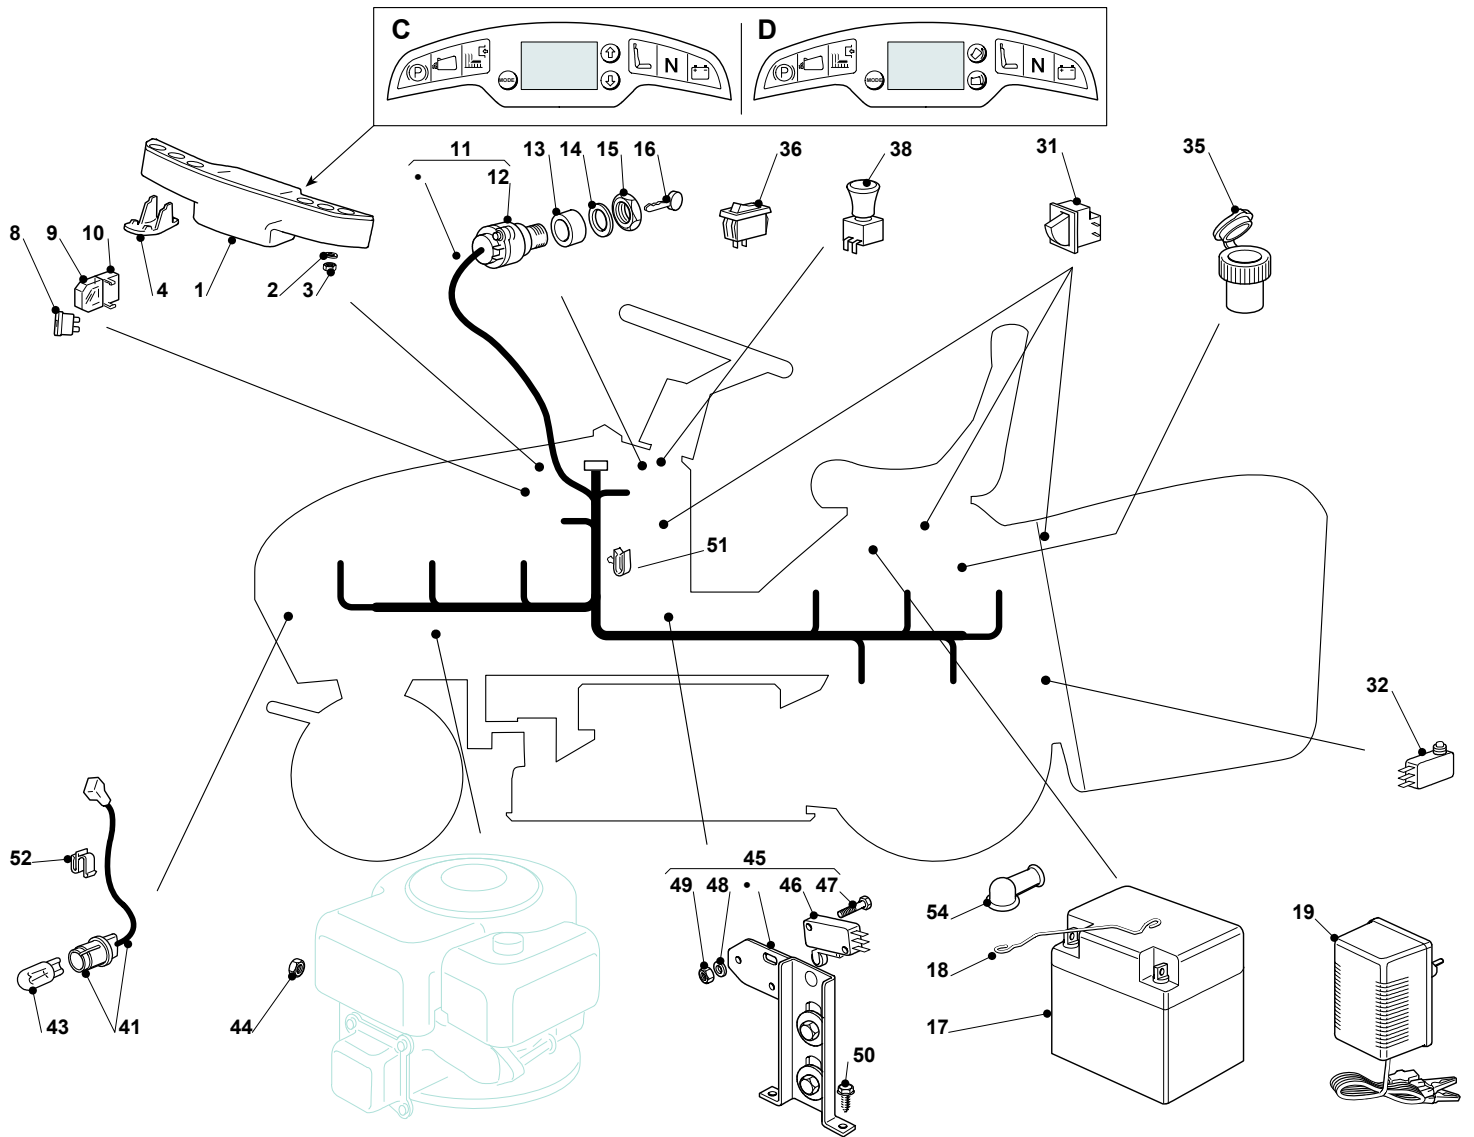

OVERLAND 4WD

OVERLAND 4WD

Pos. Fig.	Antal Quantity	Art No Part No	Benämning	Description	Anmärkning Notes
1	1	382722422/3	Cards + Guards (D)	Cards + Guards (D)	
2	2	12521320/0	Bricka	Washer	
3	2	12154330/0	Mutter	Nut	
4	1	25031501/0	Deflektor	Deflector	
8	1	33340035/0	Säkring	Fuse 15 A	
8	1	33340036/0	Säkring	Fuse 25 A	
8	1	33340040/0	Säkring	Fuse 10A	
9	3	33215000/0	Kåpa	Cover	
10	3	33500007/0	Säkring	Fuse Carrier	
11	1	182040149/0	Kabel	Cables Ass.Y	
12	1	18450072/0	Brytare	Starting Switch	
13	1	18550136/0	Distans	Spacer	
14	1	18550135/0	Bricka	Washer	
15	1	18400862/0	Ringmutter	Ringnut	
16	1	18210022/0	Starting Key	Starting Key	
17	1	118120057/0	Batteri	Battery	
18	1	25430230/0	Fjäder	Spring	
19	1	182180090/0	Batteriladdare	Battery Charger	
31	3	119410615/0	Brytare	Micro	
32	1	19410605/1	Brytare	Full Grasscat. Microsw.	
33	1	19410609/0	Neutral Switch (Hydro)	Neutral Switch (Hydro)	
35	1	9400-0317-01	Auxiliary Accessory Socket	Auxiliary Accessory Socket	
36	1	18450060/1	Farilamp Switch	Farilamp Switch	
38	1	18450068/0	Kopplingshus	Clutch Switch	
41	1	82040073/0	Kabel	Cable	
43	2	18459100/0	Farilamp For Lights	Farilamp For Lights	
44	1	12361005/0	Mutter	Nut	
51	5	33320506/0	Kabelhållare	Fairled	
52	1	33320504/0	Kabelhållare	Fairled	
54	1	18564864/1	Tätningshylsa	Protection