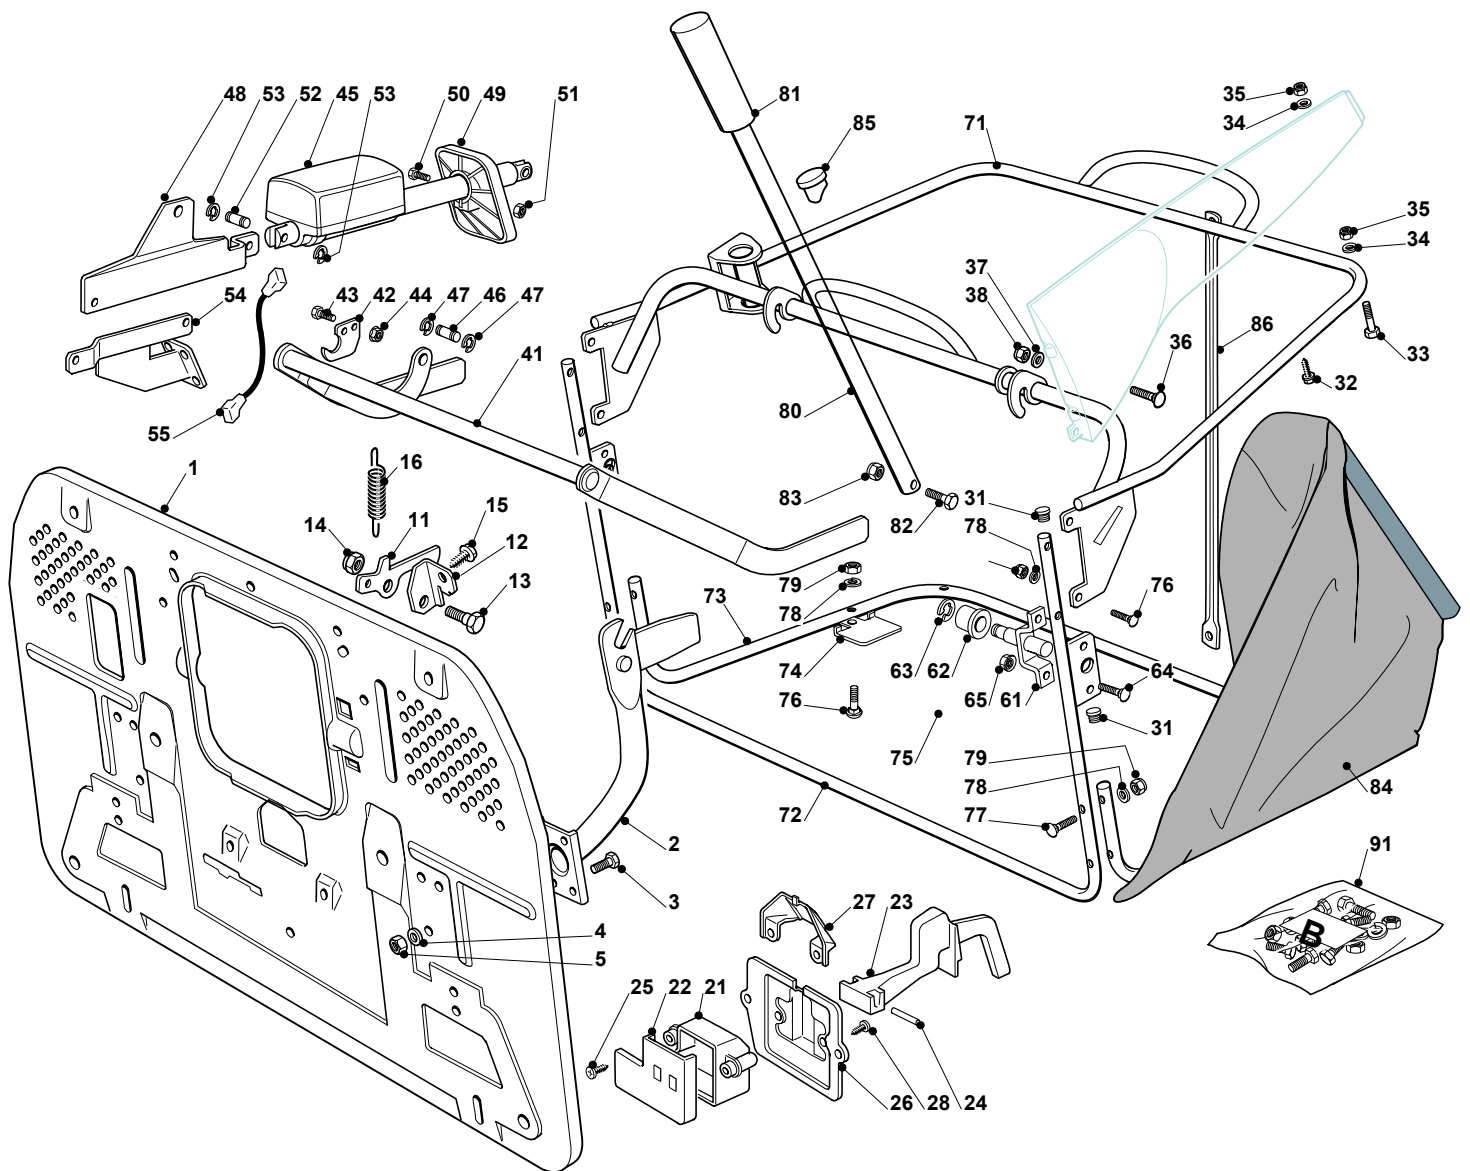

OVERLAND 4WD

OVERLAND 4WD

Pos. Fig.	Antal Quantity	Art No Part No	Benämning	Description	Anmärkning Notes
1	1	382547053/0	Tavla	Plate	
2	2	82774245/0	Stöd	Support	
3	6	12793102/0	Skruv	Screw	
4	6	12523060/0	Bricka	Washer	
5	6	12293201/0	Mutter	Nut	
11	1	325774417/0	Fäste	Clamp	
12	1	325755031/1	Fäste	Bracket	
13	1	125510080/1	Stift	Pin	
14	1	12292102/0	Mutter	Nut	
15	1	12735122/0	Skruv	Screw	
16	1	27430579/0	Fjäder	Spring	
21	1	25600041/0	Skydd	Micro Protection	
22	1	25600042/0	Överbelastningsskydd	Protection Cover	
23	1	25318124/0	Arm	Lever	
24	1	12400030/0	Stift	Pin	
25	1	12728510/0	Skruv	Screw	
26	1	25785272/0	Knivskydd	Micro Protection	
27	1	25600048/0	Överbelastningsskydd	Protection Cover	
28	2	12728450/0	Skruv	Screw	
31	4	18566110/0	Skydd-grå	Cap	
32	4	12735410/0	Skruv	Screw	
33	2	12689500/0	Skruv	Screw	
34	4	12521330/0	Bricka	Washer	
35	4	12154510/0	Mutter	Nut	
36	2	12815220/0	Skruv	Screw	
37	2	12521330/0	Bricka	Washer	
38	2	12154510/0	Mutter	Nut	
41	1	82000507/0	Axel	Axle	
42	2	25774317/0	Trombocyt	Plate	
43	4	12815210/0	Skruv	Screw	
44	4	12154510/0	Mutter	Nut	
45	1	18001000/0	Aktuator	Actuator	
46	1	25510083/0	Stift	Pin	
47	2	12000955/0	Låsring	Circlip	
48	1	25785197/0	Stöd	Support	
49	1	25600060/0	Skydd	Protection	
50	1	12727795/0	Skruv	Screw	
51	1	12154330/0	Mutter	Nut	
52	1	25510083/0	Stift	Pin	
53	2	12000955/0	Låsring	Circlip	
54	1	82650209/0	Reduktion	Stiffening	
55	1	125065030/0	Connecting Cable	Connecting Cable	
61	2	82785147/0	Stöd	Support	
62	2	25690001/0	Sprint	Roll	
63	2	12000956/0	Låsring	Benzing	
64	4	12818690/0	Skruv	Screw	
65	4	12293201/0	Mutter	Nut	
71	1	382800123/1	Chassi	Upper Frame	
72	1	382800089/1	Front Frame	Front Frame	
73	1	325800031/0	Chassi	Lower Frame	
74	1	25547131/0	Trombocyt	Plate	
75	1	382650039/0	Trådbygel	Lower Stiffening	
76	6	12815220/0	Skruv	Screw	
77	4	12815245/0	Skruv	Screw	
78	10	12521330/0	Bricka	Washer	
79	10	12154510/0	Mutter	Nut	
80	1	25869029/1	Rör	Rod	
81	1	25394508/0	Handtag	Handle	
82	1	12674550/0	Skruv	Screw	
83	1	12154510/0	Mutter	Nut	
84	1	182105945/0	Uppsamlare	Grasscatcher	
85	1	25120232/0	Lock	Cap	
86	1	325650159/0	Trådbygel	Rear Stiffening	
91	1	382180117/0	Screws Outfit	Screws Outfit