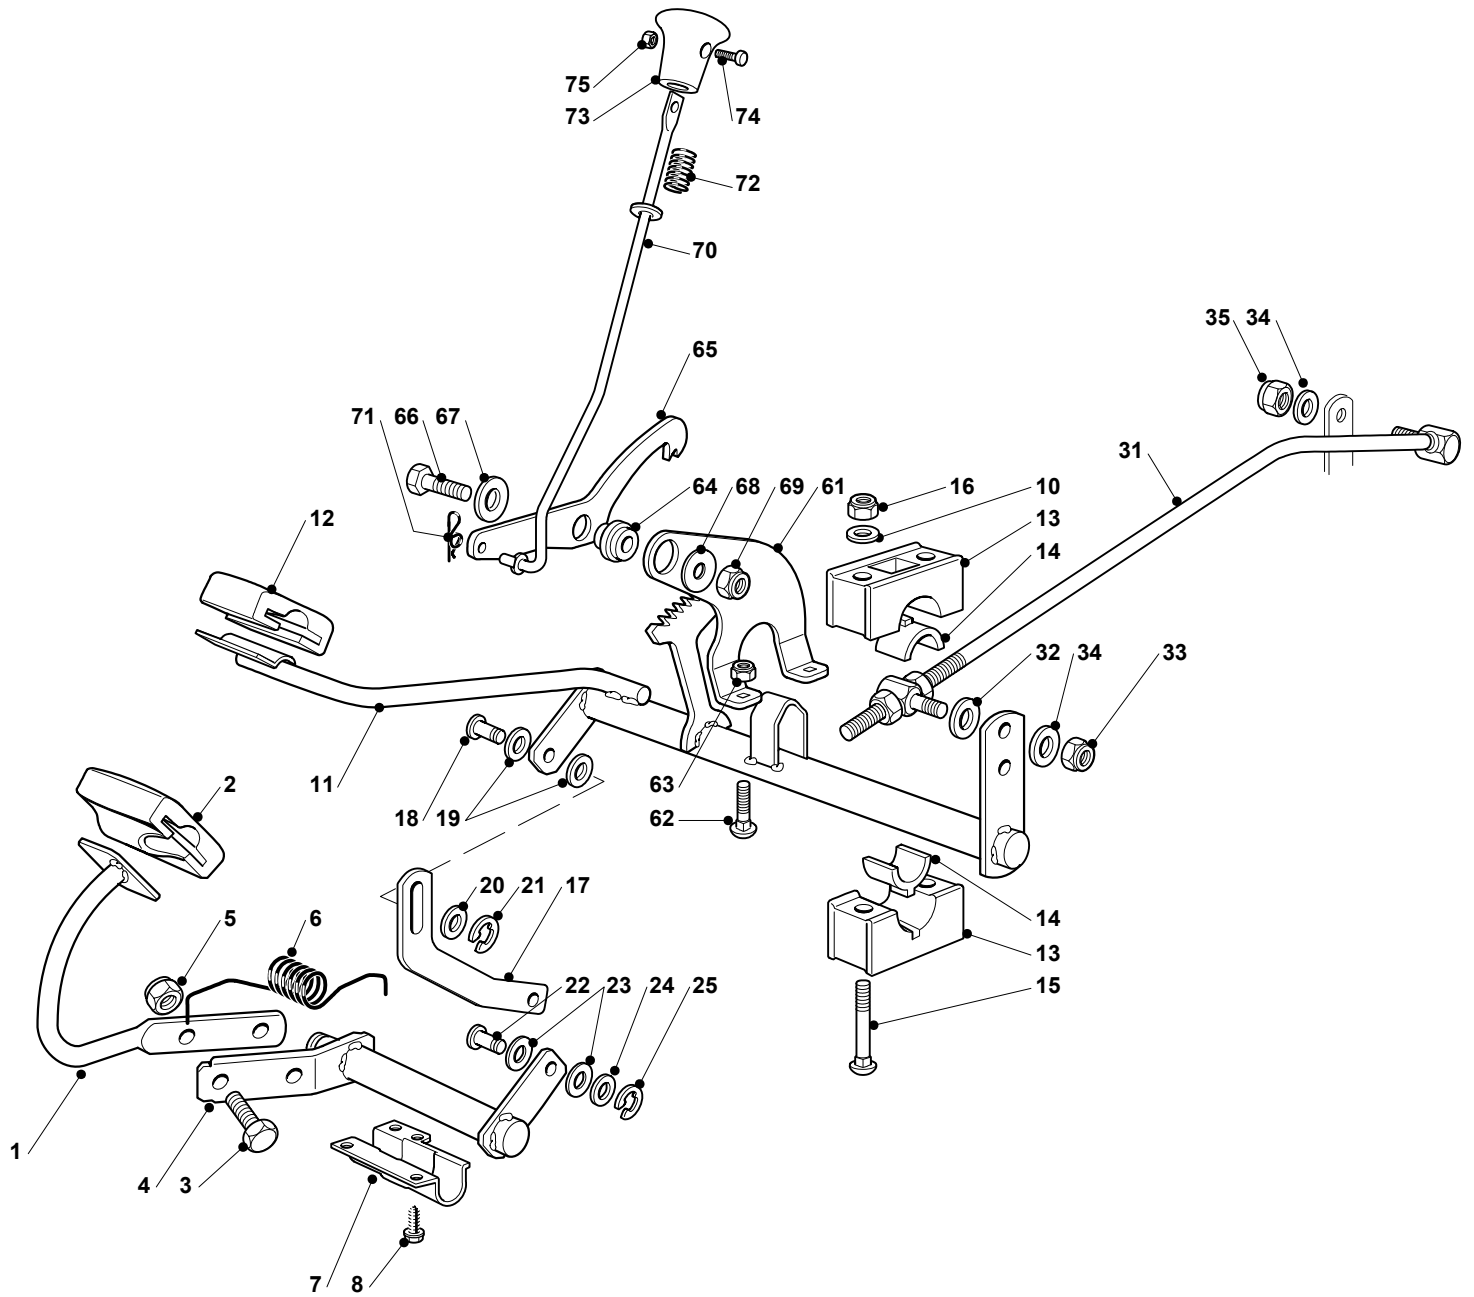

OVERLAND 4WD

OVERLAND 4WD

Pos. Fig.	Antal Quantity	Art No Part No	Benämning	Description	Anmärkning Notes
1	1	382500031/1	Pedal	Pedal	
2	1	25110275/0	Fäste	Clamp Cover	
3	2	12793301/0	Skruv	Screw	
4	1	382000559/1	Axel	Axle	
5	2	12155000/0	Mutter	Nut	
6	1	125430246/0	Fjäder	Spring	
7	1	325547133/1	Trombocyt	Plate	
8	4	12731601/0	Skruv	Screw	
10	4	12523040/0	Bricka	Washer	
11	1	382000617/0	Axel	Axle	
12	1	25110274/0	Clamp Cover Front	Clamp Cover Front	
13	4	325785354/0	Stöd	Bracket	
14	4	325034003/0	Bussning	Brass	
15	4	112815271/0	Skruv	Screw	
16	4	12154510/0	Mutter	Nut	
17	1	325547207/0	Trombocyt	Plate	
18	1	125510085/1	Stift	Pin	
19	2	25670011/0	Bricka	Washer	
20	1	12521350/0	Bricka	Washer	
21	1	12000930/0	Avgasrör	Crown Fastener	
22	1	125510085/1	Stift	Pin	
23	2	25670011/0	Bricka	Washer	
24	1	12521350/0	Bricka	Washer	
25	1	12000930/0	Avgasrör	Crown Fastener	
31	1	382000612/0	Länk	Rod	
32	1	12523060/0	Bricka	Washer	
33	1	12154510/0	Mutter	Nut	
34	2	12523040/0	Bricka	Washer	
35	1	12154510/0	Mutter	Nut	
61	1	325774477/0	Fäste	Clamp	
62	2	12815210/0	Skruv	Screw	
63	2	12292102/0	Mutter	Nut	
64	1	125040638/0	Bussning	Bush	
65	1	325022000/1	Hake	Hook	
66	1	12691100/0	Skruv	Left Screw	
67	1	12523060/0	Bricka	Washer	
68	1	22672152/0	Bricka	Washer	
69	1	12155000/0	Mutter	Nut	
70	1	125033091/0	Länk	Rod	
71	1	24487995/0	Cotter Pin	Cotter Pin	
72	1	25430232/0	Fjäder	Spring	
73	1	325605002/0	Tryckring	Button	
74	1	112726389/0	Skruv	Screw	
75	1	12290800/0	Mutter	Nut