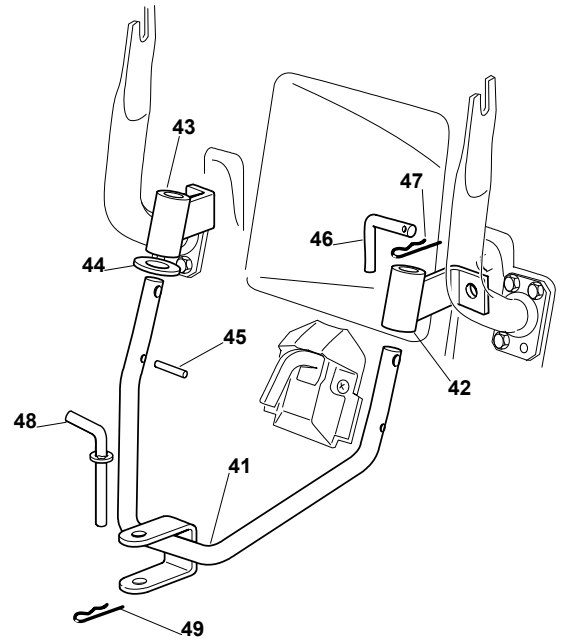

OVERLAND 4WD

**OVERLAND 4WD**

Pos. Fig.	Antal Quantity	Art No Part No	Benämning	Description	Anmärkning Notes
2	1	82400003/1	Avsluta Skydd	Ejection Guard	
3	1	25869043/0	Support	Support	
4	2	18566112/0	Plugg	Cap	
5	2	12689515/0	Skruv	Screw	
6	2	12154510/0	Mutter	Nut	
7	2	25510022/0	Stift	Pin	
8	2	24487998/0	Låsnål	Cotter Pin	
9	1	24487999/0	Låsnål	Cotter Pin	
31	2	325869079/0	Skydd	Guard	
32	8	12793102/0	Skruv	Screw	
33	8	12155000/0	Mutter	Nut	
41	1	3820331 13/0	Stång	Rod	
42	1	382774265/0	Fäste	Bracket Right Hitch Support	
43	1	382774267/0	Fäste	Bracket Left Hitch Support	
44	2	112521395/0	Skruv	Screw	
45	2	12620305/0	Stift	Pin	
45	1	25510021/1	Stift	Pin	
46	2	125510118/0	Stift	Pin	
47	2	24487997/0	Bricka	Washer	
48	1	24487999/0	Låsnål	Cotter Pin	
72	1	25140092/0	Deflektor	Deflector	
73	1	325394019/0	Styre	Handle	
74	1	25510077/0	Stift	Pin	
75	1	25430245/0	Fjäder	Spring	
76	1	12735405/0	Skruv	Screw	
77	1	25280000/1	Handtag	Handgrip	
78	1	25840011/1	Stång	Elastic Tie-Rod	
79	2	25253004/0	Hake	Hook	