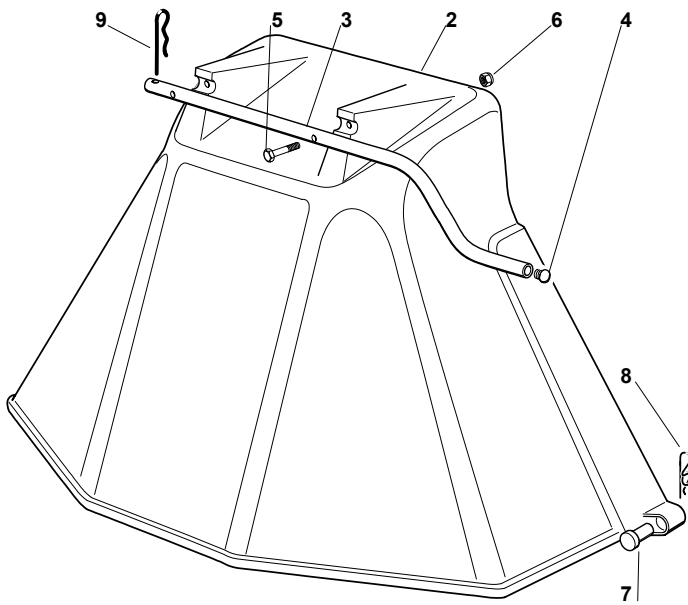

OVERLAND 4WD

**OVERLAND 4WD**

Pos. Fig.	Antal Quantity	Art No Part No	Benämning	Description	Anmärkning Notes
2	1	82400003/1	Avsluta Skydd	Ejection Guard	
3	1	25869043/0	Support	Support	
4	2	18566112/0	Plugg	Cap	
5	2	12689515/0	Skruv	Screw	
6	2	12154510/0	Mutter	Nut	
7	2	25510022/0	Stift	Pin	
8	2	24487998/0	Låsnål	Cotter Pin	
9	1	24487999/0	Låsnål	Cotter Pin	
31	2	325869079/0	Skydd	Guard	
32	8	12793102/0	Skruv	Screw	
33	8	12155000/0	Mutter	Nut	
41	1	3820331 13/0	Stång	Rod	
42	1	382774265/0	Fäste	Bracket Right Hitch Support	
43	1	382774267/0	Fäste	Bracket Left Hitch Support	
44	2	112521395/0	Skruv	Screw	
45	2	12620305/0	Stift	Pin	
45	1	25510021/1	Stift	Pin	
46	2	125510118/0	Stift	Pin	
47	2	24487997/0	Bricka	Washer	
48	1	24487999/0	Låsnål	Cotter Pin	
72	1	25140092/0	Deflektor	Deflector	
73	1	325394019/0	Styre	Handle	
74	1	25510077/0	Stift	Pin	
75	1	25430245/0	Fjäder	Spring	
76	1	12735405/0	Skruv	Screw	
77	1	25280000/1	Handtag	Handgrip	
78	1	25840011/1	Stång	Elastic Tie-Rod	
79	2	25253004/0	Hake	Hook	