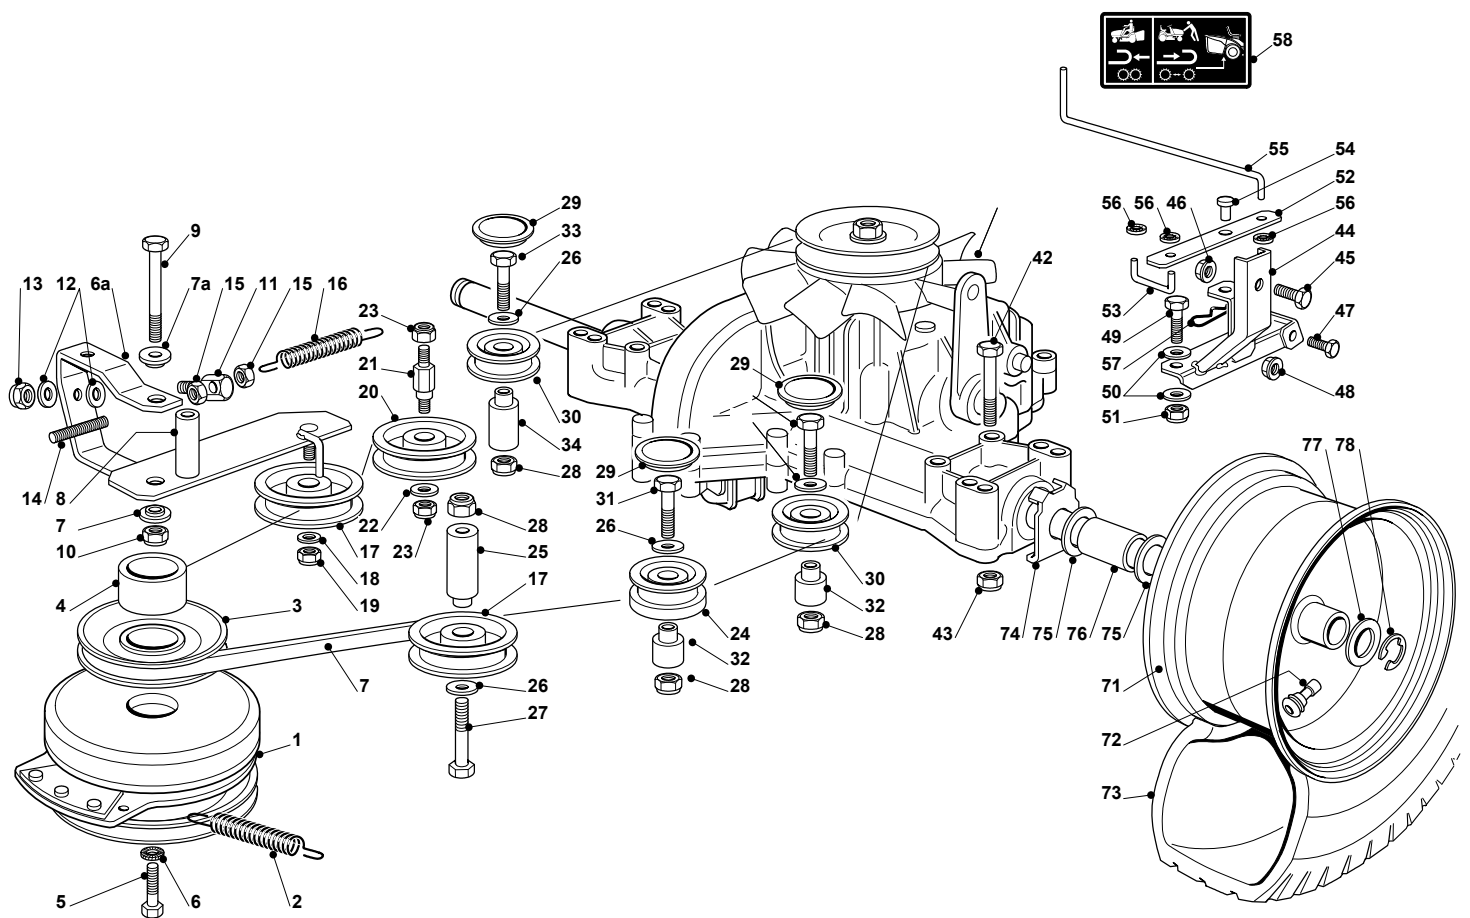

OVERLAND 4WD

OVERLAND 4WD

Pos. Fig.	Antal Quantity	Art No Part No	Benämning	Description	Anmärkning Notes
1	1	118399062/0	Koppling	Clutch	
2	1	125430210/1	Fjäder	Spring	
3	1	125601580/0	Remskiva	Pulley	
4	1	25160021/0	Distans	Spacer	
5	1	12737320/0	Skruv	Screw	
6	1	12543000/0	Bricka	Washer	
6a	1	82318165/1	Spak	Lever	
7	1	135062002/1	Drivrem	Belt	
7a	2	25038002/1	Bussning	Bush	
8	1	125160054/0	Distans	Spacer	
9	1	12692000/0	Skruv	Screw	
10	1	12155000/0	Mutter	Nut	
11	1	25510040/1	Stift	Pin	
12	2	25670011/0	Bricka	Washer	
13	1	12155000/0	Mutter	Nut	
14	1	125840030/0	Stång	Tie Rod	
15	2	12293200/0	Mutter	Nut	
16	1	25430219/0	Fjäder	Spring	
17	2	25601554/0	Remskiva	Pulley	
18	1	12523060/0	Bricka	Washer	
19	1	12155000/0	Mutter	Nut	
20	1	25601555/0	Remskiva	Pulley	
21	1	25510036/1	Stift	Pin	
22	1	12523060/0	Bricka	Washer	
23	2	12155000/0	Mutter	Nut	
24	1	325601584/1	Remskiva	Pulley	
25	1	125160060/0	Distans	Spacer	
26	4	12523060/0	Bricka	Washer	
27	2	12691115/0	Skruv	Left Screw	
28	4	12155000/0	Mutter	Nut	
29	3	25109521/1	Kåpa	Cover	
30	2	325601570/1	Remskiva	Pulley	
31	2	12691115/0	Skruv	Left Screw	
32	2	125160030/2	Distans	Left Spacer	
33	1	12691400/0	Skruv	Right Screw	
34	1	125160024/2	Distans	Long Spacer	
41	1	118400975/0	Rear Axle Tuff Torq K574D	Rear Axle Tuff Torq K574D	
42	4	12691800/0	Skruv	Screw	
43	4	12154210/0	Mutter	Nut	
44	1	382785175/0	Stöd	Support	
45	1	12735120/0	Skruv	Screw	
46	1	12293201/0	Mutter	Nut	
47	1	12792611/0	Skruv	Screw	
48	1	12293201/0	Mutter	Nut	
49	1	12691115/0	Skruv	Left Screw	
50	2	12521350/0	Bricka	Washer	
51	1	12155000/0	Mutter	Nut	
52	1	325547229/0	Spak	Lever	
53	1	125580031/0	Länk	Rod	
54	1	27510111/0	Stift	Pin	
55	1	125033079/0	Länk	Rod	
56	3	12604896/0	Skruv	Crown Fastener	
57	1	124487997/0	Cotter Pin	Cotter Pin	
58	1	114363696/0	Dekal	Label	
71	2	182000602/0	Rimm	Rimm	
72	2	25950000/0	Ventil	Valve	
73	2	125590013/0	Dack	Tire	
74	2	325670025/0	Bricka	Washer	
75	4	112521410/0	Bricka	Washer	
76	2	25160023/0	Distans	Spacer	
77	2	25670005/1	Bricka	Washer	
78	2	12001010/0	Låsring	Benzing