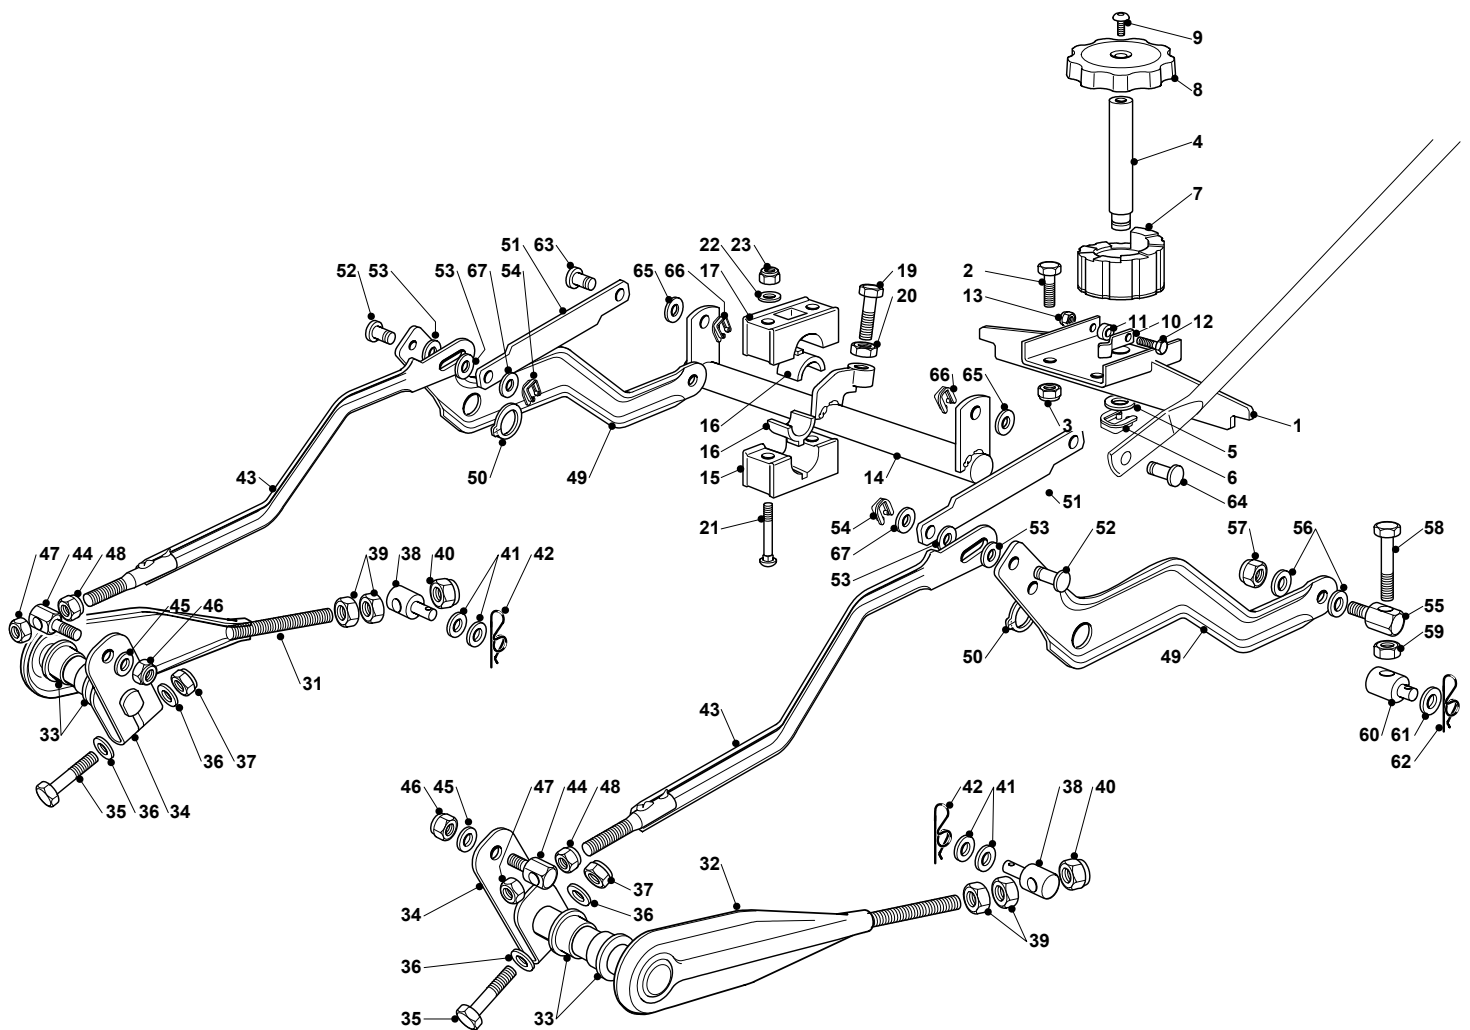

OVERLAND 4WD

OVERLAND 4WD

Pos. Fig.	Antal Quantity	Art No Part No	Benämning	on	Anmärkning Notes
1	1	382785181/1	Stöd	Bracket	
2	2	12818690/0	Skruv	Screw	
3	2	12293201/0	Mutter	Nut	
4	1	125520009/0	Axel	Axle	
5	1	22672151/0	Bricka	Washer	
6	1	12436030/0	Trombocyt	Plate	
7	1	325060037/0	Fäste	Cam	
8	1	325394530/0	Knopp	Knob	
9	1	112760600/0	Skruv	Screw	
10	1	325430267/0	Fjäder	Spring	
11	1	22170600/0	Distans	Spacer	
12	1	12789195/0	Skruv	Screw	
13	1	12154320/0	Mutter	Nut	
14	1	382000615/0	Axel	Axle	
15	2	325785355/0	Stöd	Bracket	
16	4	325034003/0	Bussning	Brass	
17	2	325785354/0	Stöd	Bracket	
19	1	125943005/0	Skruv	Screw	
20	1	12295200/0	Mutter	Nut	
21	4	112815271/0	Skruv	Screw	
22	4	12523040/0	Bricka	Washer	
23	4	12154510/0	Mutter	Nut	
31	1	82318159/0	Right Lever (Mod. 122)	Right Lever	
32	1	82318161/0	Left Lever (Mod. 122)	Left Lever	
33	4	25040605/0	Kompass	Bush	
34	2	25318161/0	Arm	Lever	
35	2	12691700/0	Skruv	Screw	
36	4	12521350/0	Bricka	Washer	
37	2	12155000/0	Mutter	Nut	
38	2	125510069/1	Stift	Pin	
39	4	12295200/0	Mutter	Nut	
40	2	12156602/0	Mutter	Nut	
41	4	25670008/1	Bricka	Washer	
42	2	24487998/0	Låsnål	Cotter Pin	
43	2	82000477/2	Vevstake	Connecting Rod	
44	2	125510055/1	Stift	Pin	
45	2	12521350/0	Bricka	Washer	
46	2	12155000/0	Mutter	Nut	
47	2	12155000/0	Mutter	Nut	
48	2	12293200/0	Mutter	Nut	
49	2	25318153/1	Spännarm	Rear Lever	
50	2	12609255/0	Seegerring	Seeger	
51	2	325318223/0	Spak	Lever	
52	2	125510048/1	Stift	Pin	
53	4	25670011/0	Bricka	Washer	
54	2	12436050/0	Trombocyt	Plate	
55	2	25510056/0	Stift	Pin	
56	4	25670008/1	Bricka	Washer	
57	2	12156602/0	Mutter	Nut	
58	2	12794985/0	Skruv	Screw	
59	2	12295200/0	Mutter	Nut	
60	2	25510070/0	Stift	Pin	
61	2	12523090/0	Bricka	Washer	
62	2	24487998/0	Låsnål	Cotter Pin	
63	1	125510117/0	Stift	Pin	
64	1	125510048/1	Stift	Pin	
65	2	25670011/0	Bricka	Washer	
66	2	12436050/0	Trombocyt	Plate	
67	2	12521350/0	Bricka	Washer