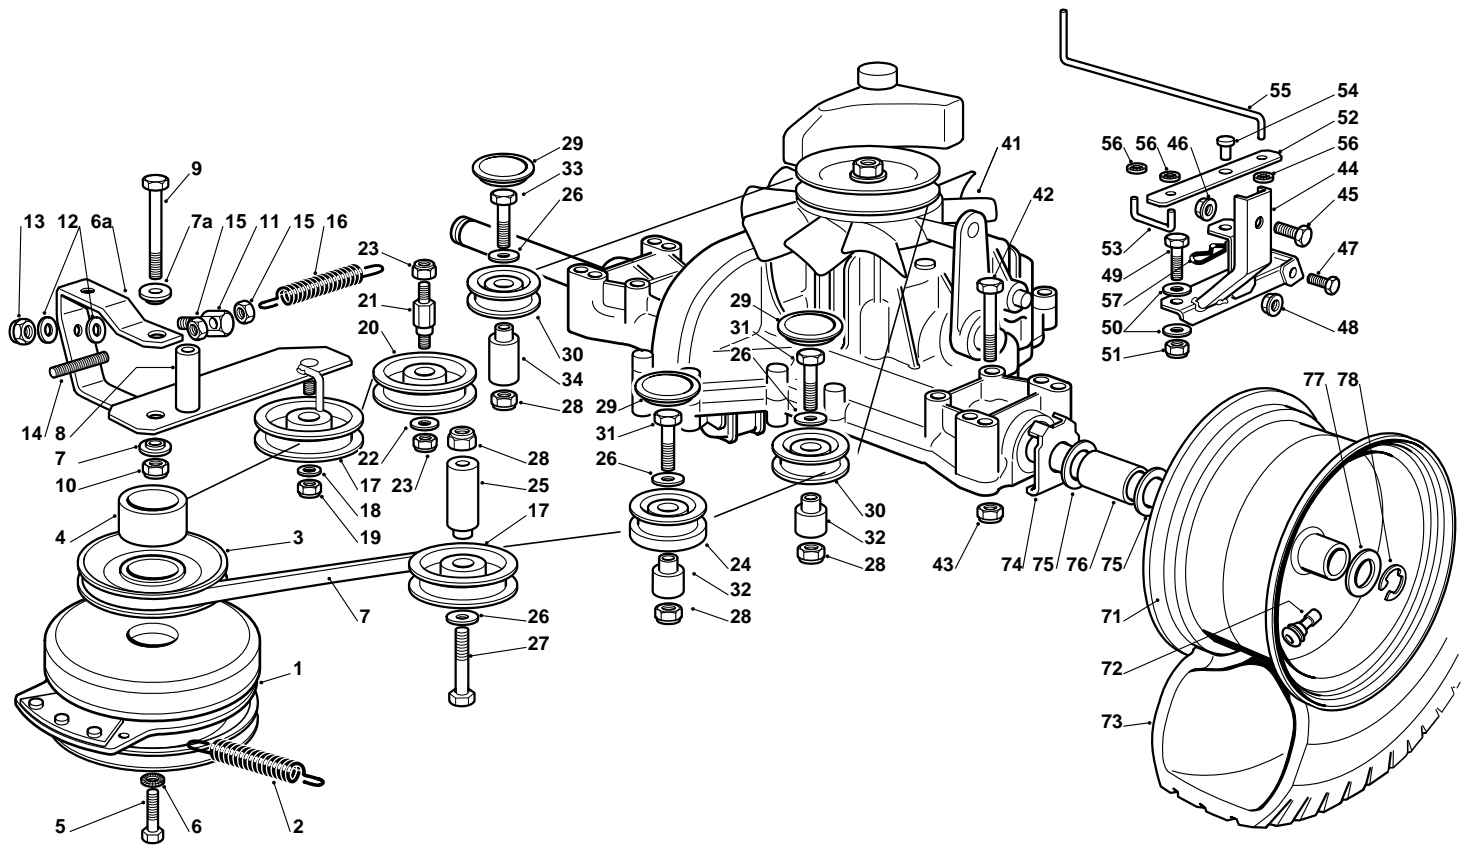

Overland 22 - Model Year 2010

Pos. Fig.	Antal Quantity	Art No Part No	Benämning	Description	Anmärkning Notes
77	2	25670005/1	Bricka	Washer	
78	2	12001010/0	Låsring	Snap Ring