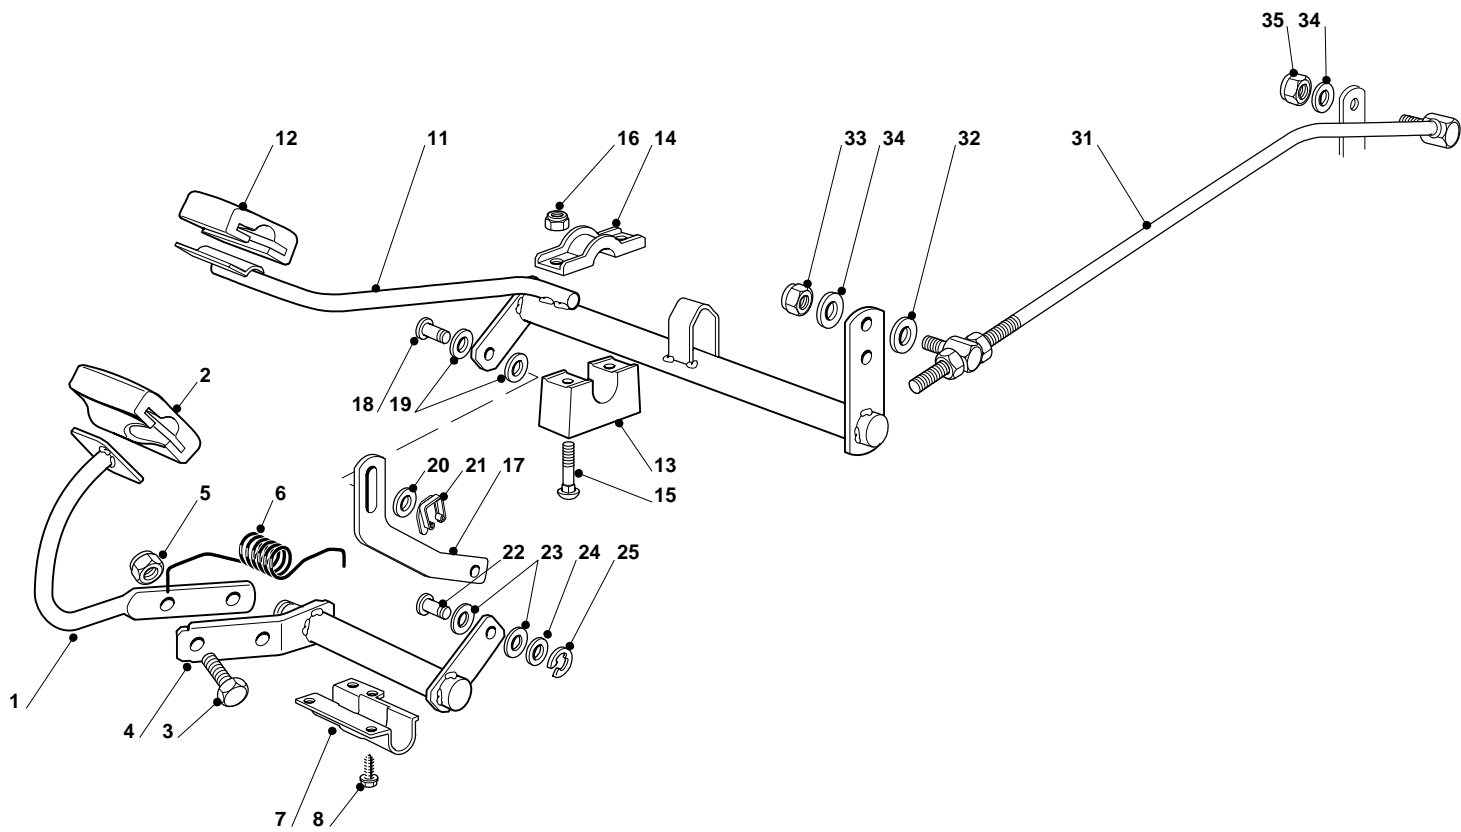

Overland 22 - Model Year 2010

Pos. Fig.	Antal Quantity	Art No Part No	Benämning	Description	Anmärkning Notes
1	1	82500011/2	Pedal	Pedal	
2	1	25110267/0	Clamp Cover	Clamp Cover	
3	1	25547081/1	Plåt	Plate	
4	4	12731601/0	Skruv	Screw	
5	1	382000554/1	Länk	Rod	
6	1	12521350/0	Bricka	Washer	
7	1	12155000/0	Mutter	Nut	
8	1	12521350/0	Bricka	Washer	
9	1	12155000/0	Mutter	Nut	
21	1	325785143/1	Stöd	Support	
22	2	12815210/0	Skruv	Screw	
23	1	12523040/0	Bricka	Washer	
24	2	12154510/0	Mutter	Nut	
25	1	325253009/0	Hake	Hook	
26	1	22524970/2	Sprint	Pin	
27	1	25670011/0	Bricka	Washer	
28	1	12155000/0	Mutter	Nut	
29	1	25033047/0	Länk	Rod (Tx - Ts)	
30	1	12523020/0	Bricka	Washer	
31	1	25394509/1	Knopp	Knob	
32	1	25430213/0	Fjäder	Spring	