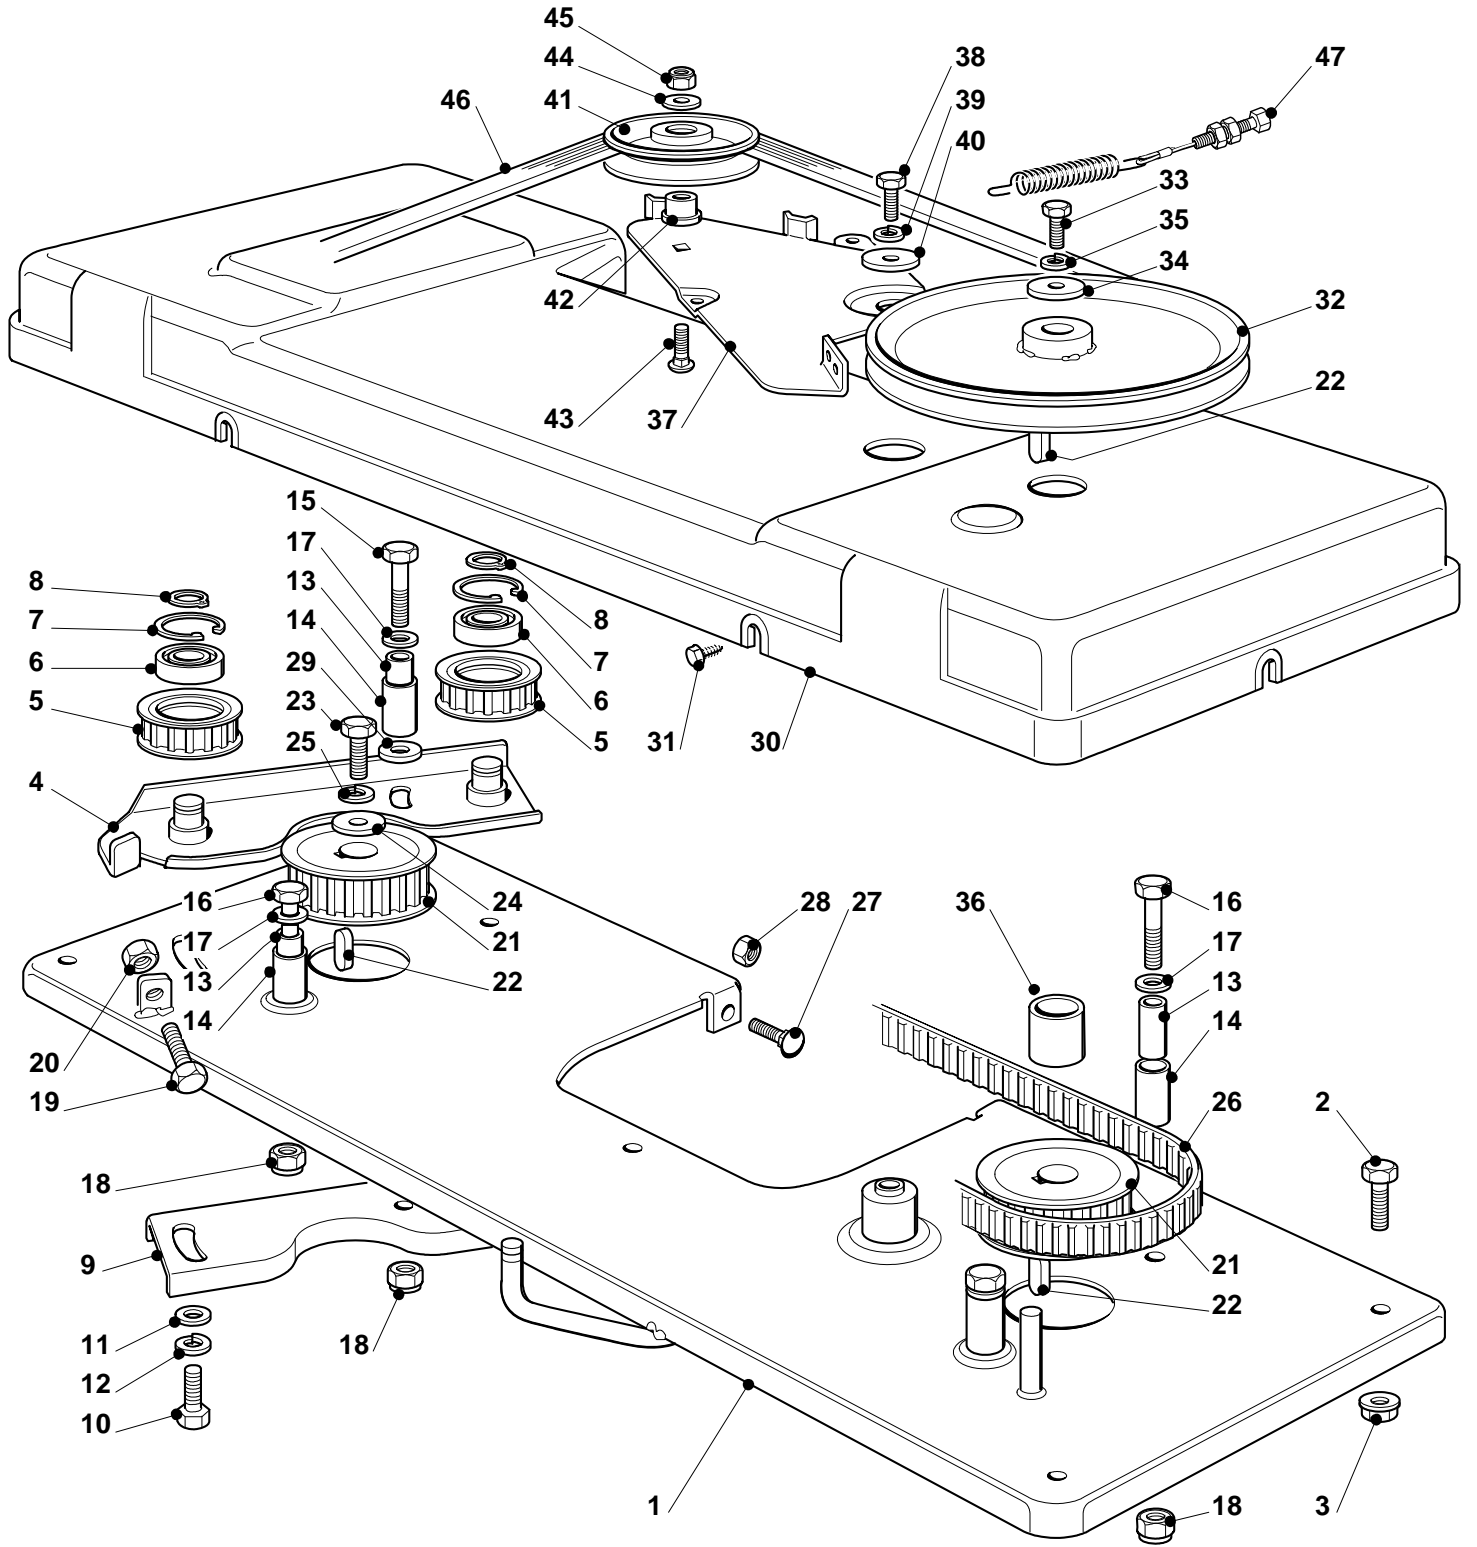

Overland 22 - Model Year 2010

Pos. Fig.	Antal Quantity	Art No Part No	Benämning	Description	Anmärkning Notes
1	1	82547003/2	Plåt	Plate (Mod. 102)	
2	4	12792611/0	Skruv	Screw	
3	4	12293201/0	Mutter	Nut	
4	1	82785084/1	Stöd	Support	
5	2	25601559/1	Remskiva	Pulley (Mod. 102)	
6	2	19216033/1	Kullager	Bearing	
7	2	12610800/0	Seegerring	Seeger	
8	2	12609200/0	Seegerring	Seeger	
9	1	25650037/0	Reduktion	Stiffening	
10	2	12793102/0	Skruv	Screw	
11	2	12521350/0	Bricka	Washer	
12	2	12583500/0	Låsbricka	Grower	
13	4	25160003/0	Distans	Spacer	
14	4	25038000/0	Bussning	Bushing	
15	1	12691700/0	Skruv	Screw	
16	3	12691200/0	Skruv	Screw (Wheels 15")	
17	4	12521350/0	Bricka	Washer	
18	4	12155000/0	Mutter	Nut	
19	1	12793900/0	Skruv	Screw	
20	1	12293200/0	Mutter	Nut	
21	2	25601560/0	Remskiva	Pulley (Mod. 102)	
22	3	12139480/0	Kil	Key	
23	1	12793102/0	Skruv	Screw	
24	1	25670007/0	Bricka	Washer	
25	1	12583500/0	Låsbricka	Grower	
26	1	35065600/0	Drive belt	Belt (Mod. 102)	
27	3	12815200/0	Skruv	Screw	
28	3	12292102/0	Mutter	Nut	
29	1	12523060/0	Bricka	Washer	
30	1	325060128/0	Hus	Case (Mod. 102)	
31	6	12735110/0	Skruv	Screw	
32	1	25601550/0	Remskiva	Pulley (Mod. 102)	
33	1	12793102/0	Skruv	Screw	
34	1	25670007/0	Bricka	Washer	
35	1	12583500/0	Låsbricka	Grower	
36	1	25160002/0	Distans	Spacer	
37	1	25318115/1	Bromsarm	Brake Lever (Mod. 102)	
38	1	12793102/0	Skruv	Screw	
39	1	12583500/0	Låsbricka	Grower	
40	1	12523070/0	Bricka	Washer	
41	1	25601555/0	Remskiva	Pulley	
42	1	25160007/0	Distans	Spacer	
43	1	12818900/0	Skruv	Screw	
44	1	12523060/0	Bricka	Washer	
45	1	12155000/0	Mutter	Nut	
46	1	35062811/0	Drive belt	Belt (Mod. 102)	
47	1	82004608/0	Kabel	Wire (Mod. 102)