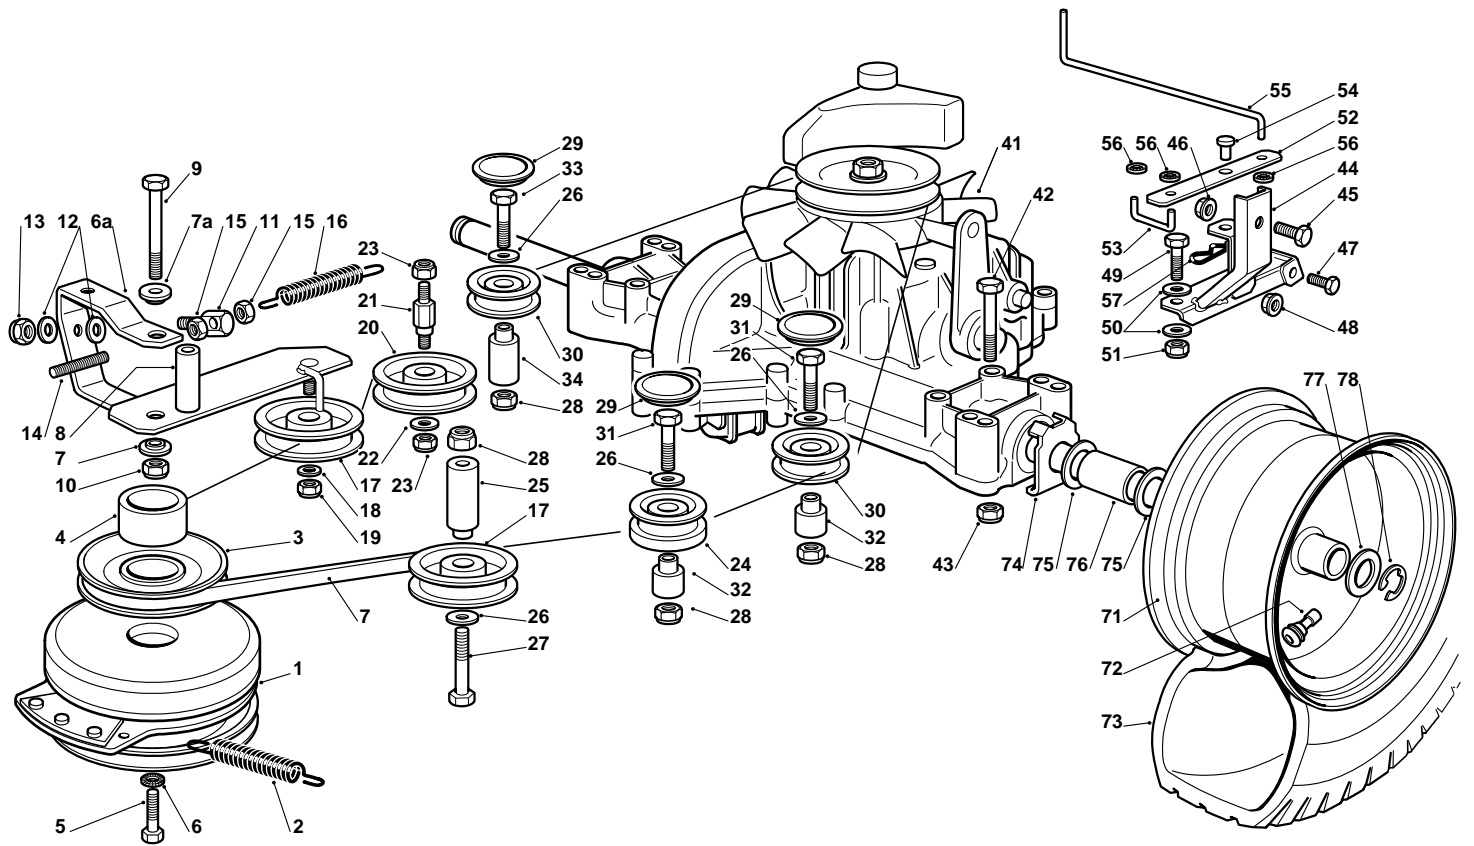

Overland 22 - Model Year 2010

Pos. Fig.	Antal Quantity	Art No Part No	Benämning	Description	Anmärkning Notes
1	1	118399062/0	Koppling	Clutch	
2	1	25430210/0	Fjäder	Spring	
3	1	125601580/0	Remskiva	Pulley	
4	1	25160021/0	Distans	Spacer	
5	1	12737320/0	Skruv	Screw	
6	1	12543000/0	Bricka	Washer	
6a	1	82318165/1	Arm	Lever	
7	1	135062002/1	Drivrem	Belt	
7a	2	25038002/1	Bussning	Bush	
8	1	125160054/0	Distans	Spacer	
9	1	12692000/0	Skruv	Screw	
10	1	12155000/0	Mutter	Nut	
11	1	25510040/1	Sprint	Pin	
12	2	25670011/0	Bricka	Washer	
13	1	12155000/0	Mutter	Nut	
14	1	125840030/0	Stång	Tie Rod	
15	2	12293200/0	Mutter	Nut	
16	1	25430219/0	Fjäder	Spring	
17	2	25601554/0	Remskiva	Pulley	
18	1	12523060/0	Bricka	Washer	
19	1	12155000/0	Mutter	Nut	
20	1	25601555/0	Remskiva	Pulley	
21	1	25510036/1	Sprint	Pin	
22	1	12523060/0	Bricka	Washer	
23	2	12155000/0	Mutter	Nut	
24	1	325601584/1	Remskiva	Pulley	
25	1	125160060/0	Distans	Spacer	
26	4	12523060/0	Bricka	Washer	
27	2	12691115/0	Skruv	Screw	
28	4	12155000/0	Mutter	Nut	
29	3	25109521/1	Kåpa	Cover	
30	2	325601570/1	Remskiva	Pulley	
31	2	12691115/0	Skruv	Screw	
32	2	125160030/1	Distans	Spacer	
33	1	12691400/0	Skruv	Right Screw	
34	1	125160024/2	Distans	Spacer	
41	1	18400950/1	Rear Axle Tuff Torq K46F	Rear Axle Tuff Torq K46F	
42	4	12691800/0	Skruv	Screw	
43	4	12154210/0	Mutter	Nut	
44	1	382785175/0	Stöd	Support	
45	1	12735120/0	Skruv	Screw	
46	1	12293201/0	Mutter	Nut	
47	1	12792611/0	Skruv	Screw	
48	1	12293201/0	Mutter	Nut	
49	1	12691115/0	Skruv	Screw	
50	2	12521350/0	Bricka	Washer	
51	1	12155000/0	Mutter	Nut	
52	1	325547229/0	Arm	Lever	
53	1	125580031/0	Stång	Rod	
54	1	27510111/0	Sprint	Pin	
55	1	125033079/0	Stång	Rod	
56	3	12604896/0	Låsbricka	Snap Ring	
57	1	124487997/0	Låsnål	Cotter Pin	
71	2	182000602/0	Rimm	Rimm	
72	2	25950000/0	Ventil	Valve	
73	2	125590013/0	Tire	Tire	
74	2	325670025/0	Bricka	Washer	
75	4	112521410/0	Bricka	Washer	
76	2	25160023/0	Distans	Spacer