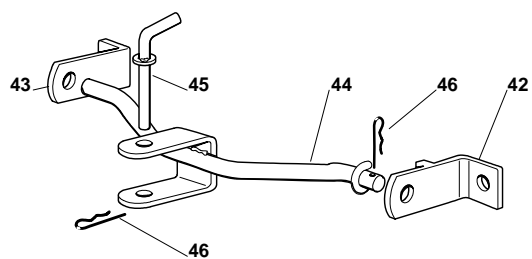

Overland 22 - Model Year 2010

Overland 22 - Model Year 2010

Pos. Fig.	Antal Quantity	Art No Part No	Benämning	Description	Anmärkning Notes
2	1	82400003/1	Exit Protection	Ejection Guard	
3	1	25869043/0	Support	Support	
4	2	18566112/0	Plugg	Cap	
5	2	12689515/0	Skruv	Screw	
6	2	12154510/0	Mutter	Nut	
7	2	25510022/0	Sprint	Pin	
8	2	24487998/0	Lísníl	Cotter Pin	
9	1	24487999/0	Lísníl	Cotter Pin	
42	1	82735502/0	Fäste	Bracket Right Hitch Support	
43	1	25774213/0	Fäste	Bracket Left Hitch Support	
44	1	382033105/1	Stíng	Rod	
45	1	25510021/1	Sprint	Pin	
46	2	24487999/0	Lísníl	Cotter Pin	
72	1	325140097/0	Deflektor	Deflector (Mod. 102)	
73	1	325394019/0	Styre	Handle	
74	1	25510077/0	Sprint	Pin	
75	1	25430245/0	Fjäder	Spring	
76	1	12735405/0	Skruv	Screw	
77	1	25280000/1	Handtag	Handgrip	
78	1	25840011/1	Elastic Tie-Rod	Elastic Tie-Rod	
79	2	25253004/0	Hake	Hook