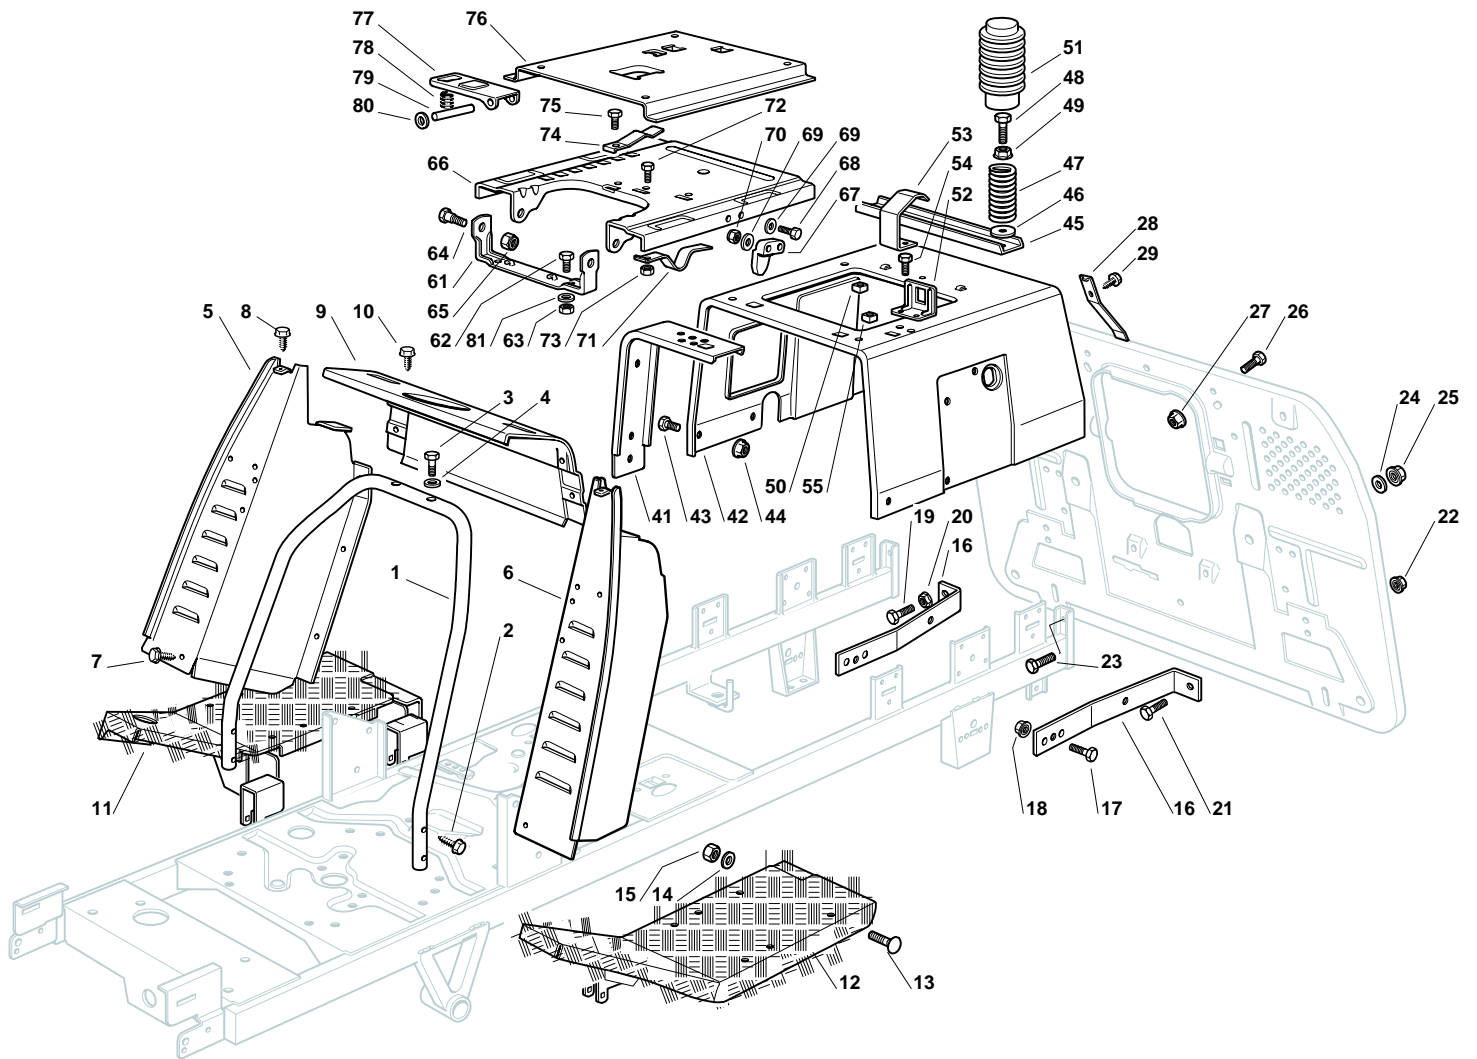

Overland 22 - Model Year 2010

Overland 22 - Model Year 2010

Pos. Fig.	Antal Quantity	Art No Part No	Benämning	Description	Anmärkning Notes
76	1	325785147/1	Seat Support	Seat Support	
77	1	25318109/0	Arm	Stop Lever	
78	1	25430202/0	Fjäder	Spring	
79	1	25510000/0	Sprint	Pin	
80	2	12604897/0	Låsring	Washer	
81	2	12523070/0	Bricka	Washer