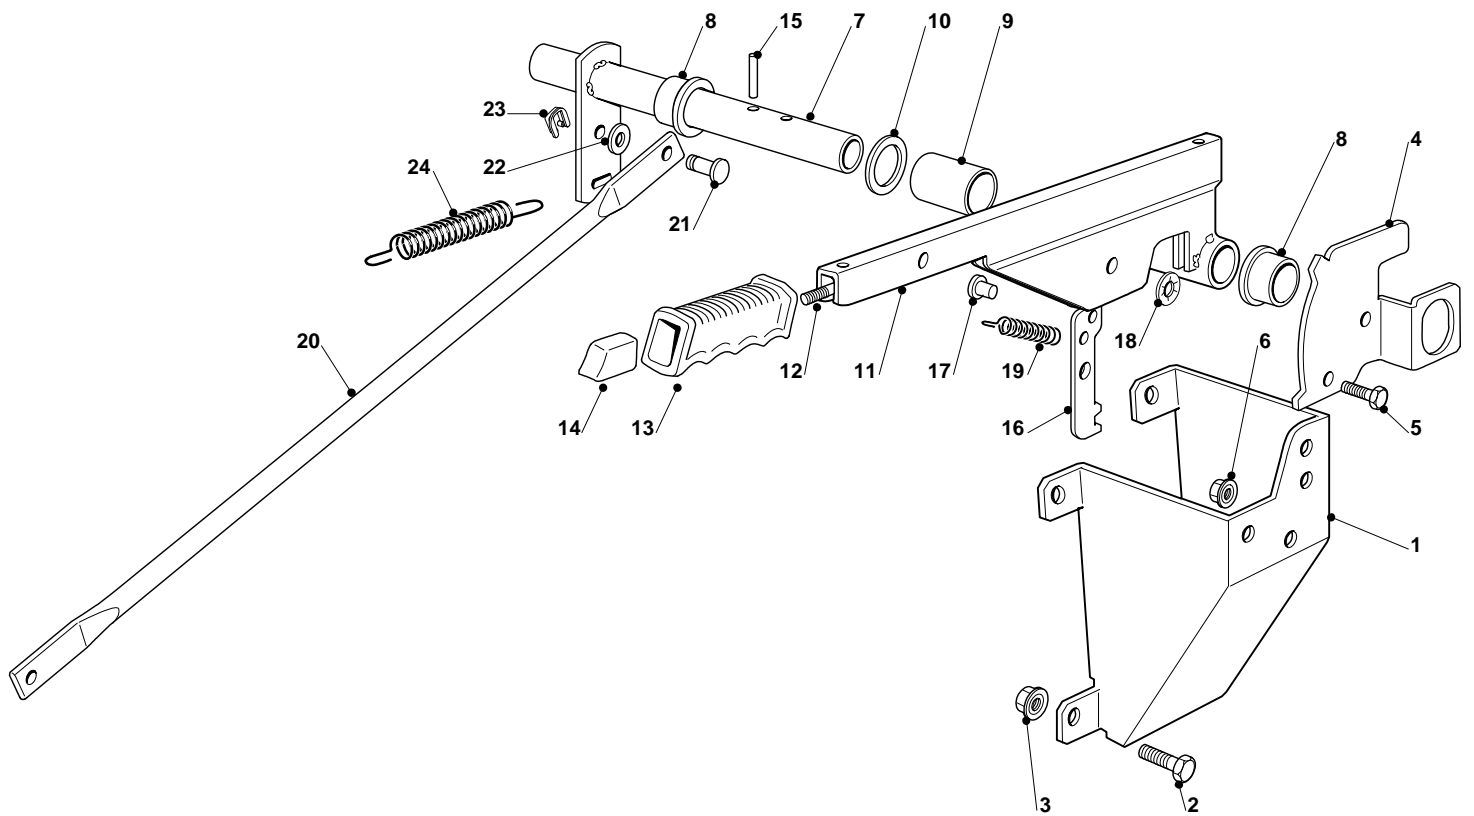

Overland 22 - Model Year 2010

Pos. Fig.	Antal Quantity	Art No Part No	Benämning	Description	Anmärkning Notes
1	1	325785137/1	Stöd	Support	
2	4	12791011/0	Skruv	Screw	
3	4	12292102/0	Mutter	Nut	
4	1	325735521/0	Sector	Sector	
5	2	12793102/0	Skruv	Screw	
6	2	12293201/0	Mutter	Nut	
7	1	382000551/0	Axel	Axle	
8	2	22034523/0	Bussning	Bush	
9	1	25160025/0	Distans	Spacer	
10	1	22672153/0	Bricka	Washer	
11	1	382318241/0	Arm	Lever	
12	1	25033002/0	Länk	Rod	
13	1	25394504/1	Knopp	Knob	
14	1	25605000/1	Tryckring	Button	
15	2	12620206/0	Stift	Pin	
16	1	25470901/0	Dog	Dog	
17	1	25510011/0	Sprint	Pin	
18	1	12604899/0	Låsbricka	Crown Fastener	
19	1	25430208/0	Fjäder	Spring	
20	1	325033077/0	Vevstake	Connecting Rod	
21	1	125510117/0	Sprint	Pin (Mod. 122)	
22	1	25670011/0	Bricka	Washer	
23	7	12436050/0	Låsplatta	Plate	
24	1	25430218/0	Fjäder	Spring