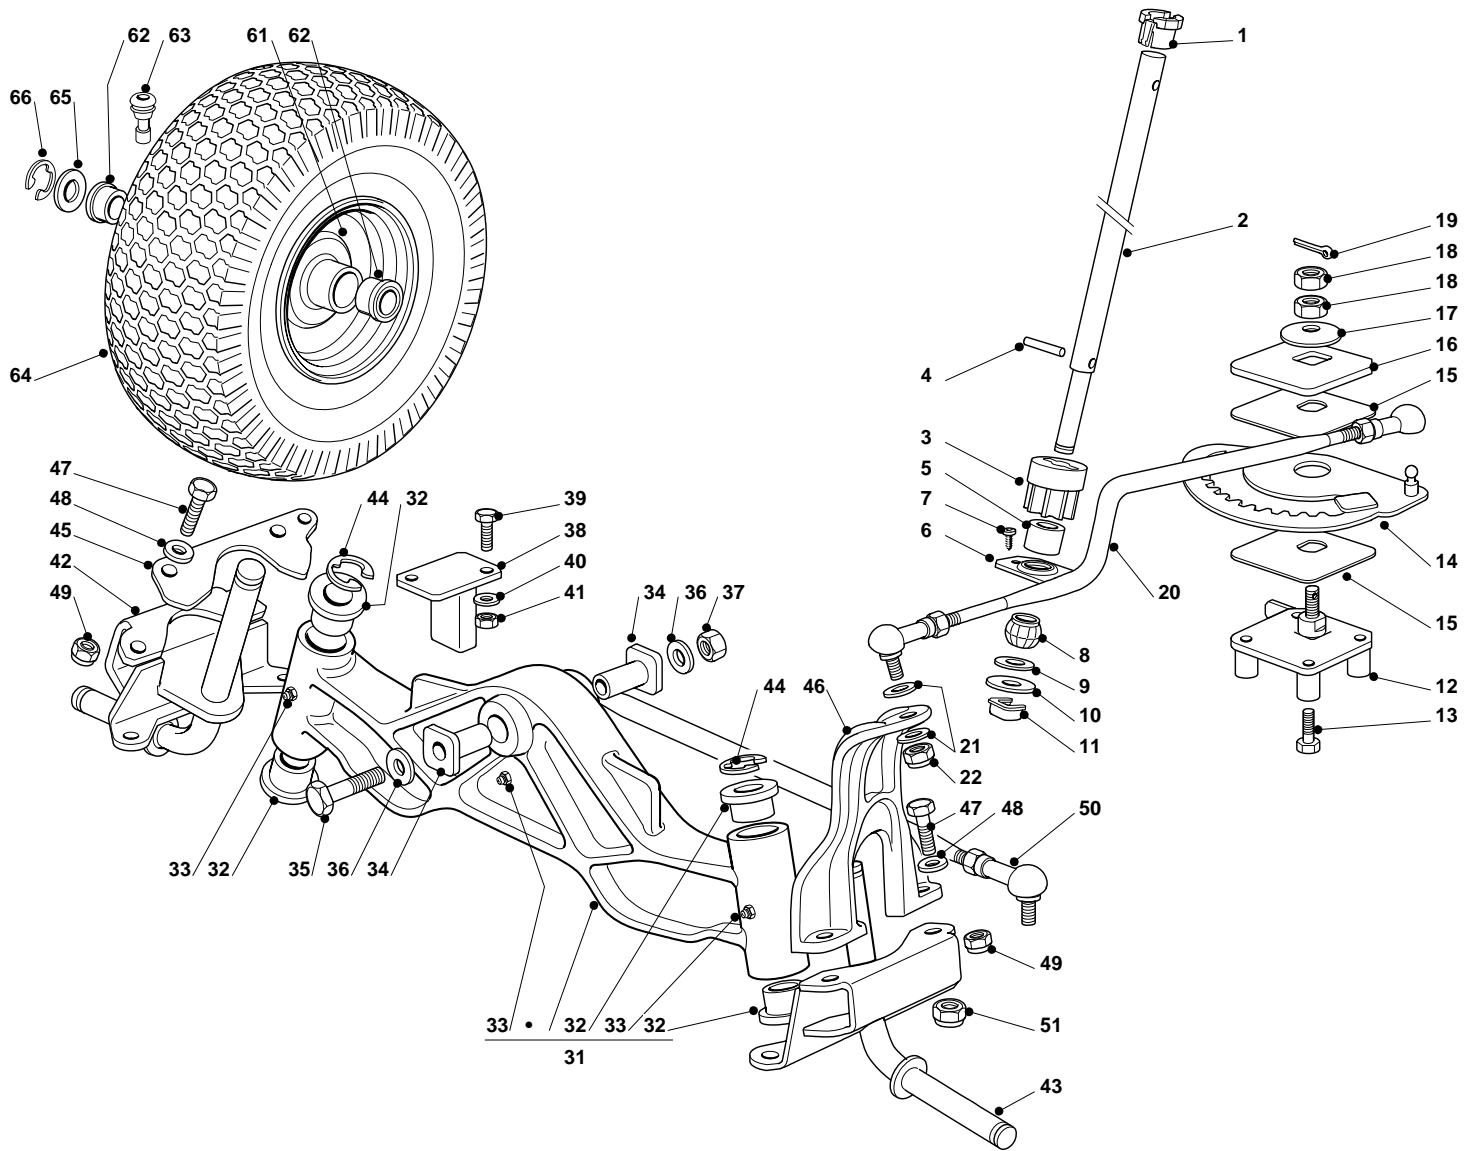

Overland 22 - Model Year 2010

Pos. Fig.	Antal Quantity	Art No Part No	Benämning	Description	Anmärkning Notes
1	1	25038004/0	Bussning	Bush	
2	1	125520008/0	Steering Column	Steering Column	
3	1	25570000/2	Drev	Pinion	
4	1	12622650/0	Stift	Pin	
5	1	325160045/0	Distans	Spacer	
6	1	25785213/0	Stöd	Support	
7	1	12735110/0	Skruv	Screw	
8	1	25743000/0	Ledkåpa, vä+hö	Joint	
9	12	22671661/0	Bricka	Washer	
10	1	12521370/0	Bricka	Washer	
11	1	12436030/0	Platta	Plate	
12	1	382785187/0	Stöd	Support	
13	1	112735108/1	Skruv	Screw	
14	1	382735517/0	Steering Shaft	Steering Shaft	
15	2	125160043/0	Distans	Spacer	
16	1	125160504/0	Distans	Spacer	
17	13	112369700/1	Låsbricka	Elastic Washer	
18	2	112295400/0	Mutter	Nut	
19	1	12141418/0	Låsnål	Cotter Pin	
20	1	382000560/0	Stång	Steering Rod	
21	2	12522050/0	Bricka	Washer	
22	1	112155700/0	Mutter	Nut	
31	1	382034031/0	Equalizer Ass.Y	Equalizer Ass.Y	
32	4	125040632/0	Bussning	Bush	
33	3	12379511/0	Smörjnippel	Grease Dispenser	
34	2	125040633/0	Bussning	Bush	
35	1	112695900/0	Skruv	Screw	
36	2	112521395/0	Bricka	Washer	
37	1	112295801/0	Mutter	Nut	
38	2	382190000/0	Fäste	Clamp	
39	4	112819280/0	Skruv	Screw	
40	4	112523080/0	Bricka	Washer	
41	4	112156602/0	Mutter	Nut	
42	1	382230367/0	Stub Axle	Stub Axle	
43	1	382230367/0	Stub Axle	Stub Axle	
44	2	12001000/0	Låsring	Snap Ring	
45	1	325547211/0	Plåt	Plate	
46	1	325774393/0	Fäste	Clamp	
47	4	112692600/0	Skruv	Screw	
48	4	12521370/0	Bricka	Washer	
49	4	112156603/0	Mutter	Nut	
50	1	382820015/0	Gasreglagelänk	Tie Rod	
51	2	112156603/0	Mutter	Nut	
61	2	182000600/0	Rimm	Rimm	
62	4	25122200/2	Lager	Bearing	
63	2	25950000/0	Ventil	Valve	
64	2	125590012/0	Tire	Tire	
65	2	25670005/1	Bricka	Washer	
66	2	12001010/0	Låsring	Snap Ring