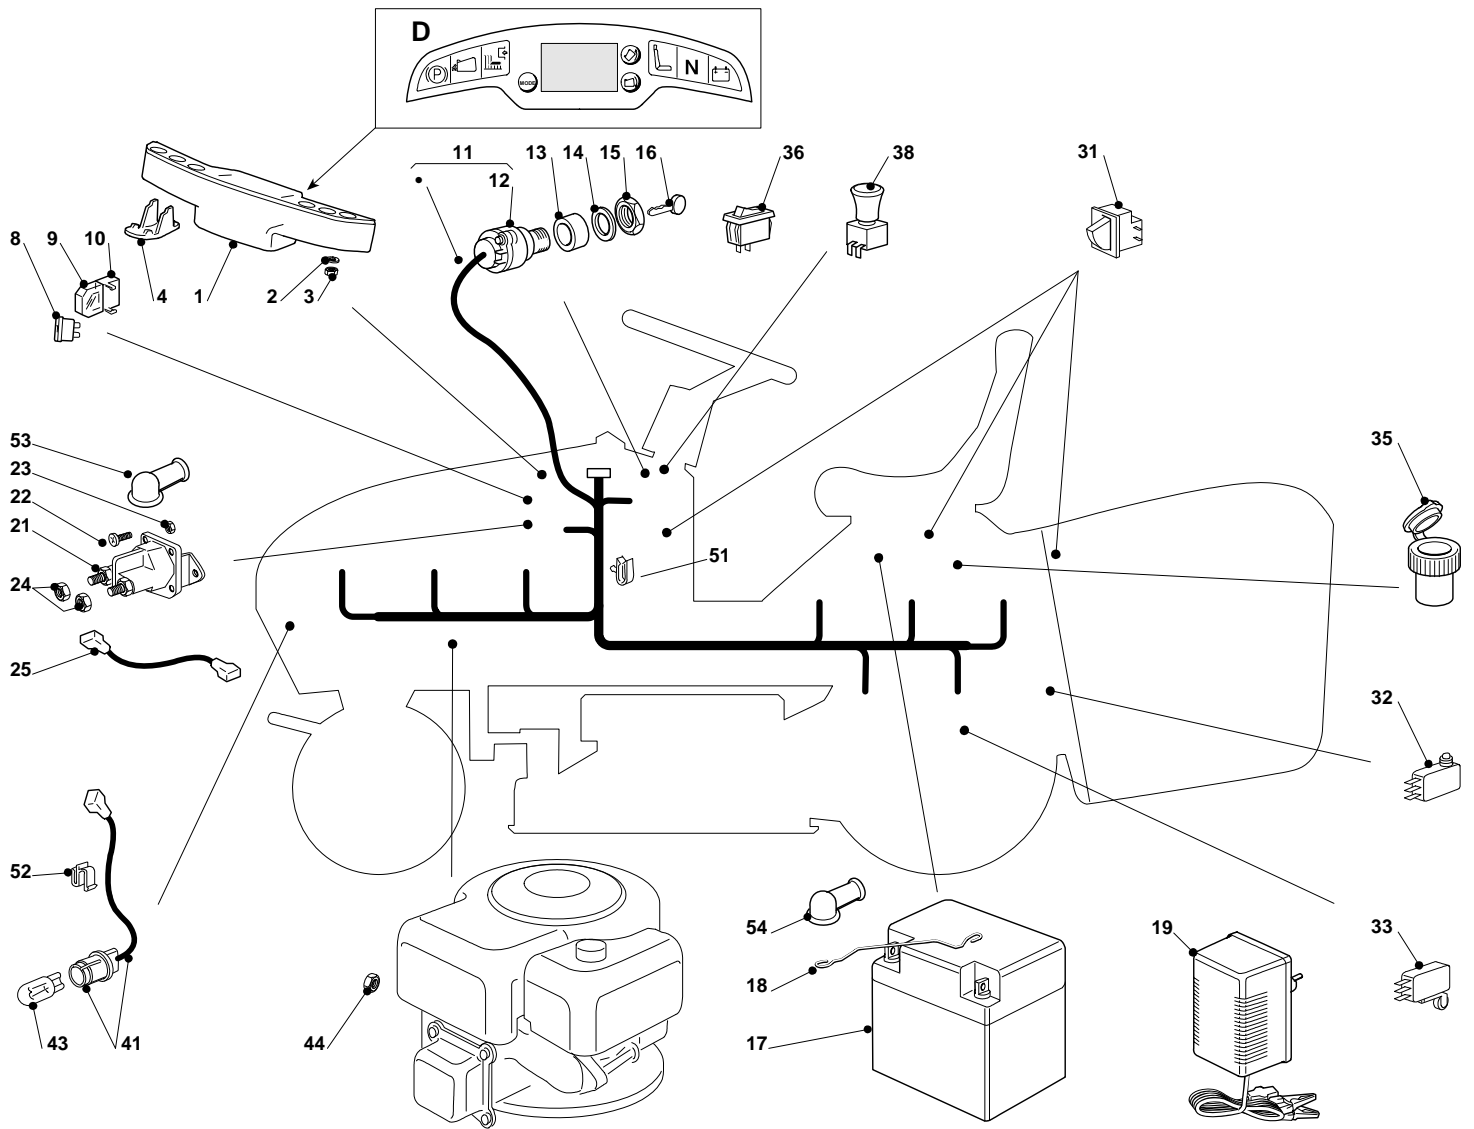

Overland 22 - Model Year 2010

Overland 22 - Model Year 2010

Pos. Fig.	Antal Quantity	Art No Part No	Benämning	Description	Anmärkning Notes
1	1	82722422/1	Skydd-röd	Cards + Guards	
2	2	12521320/0	Bricka	Washer	
3	2	12154330/0	Mutter	Nut	
4	1	25031501/0	Deflektor	Deflector	
8	1	33340035/0	Säkring	Fuse 15 A	
8	1	33340036/0	Säkring	Fuse 25 A	
8	1	33340040/0	Säkring	Fuse 10 A	
9	3	33215000/0	Kåpa	Cover	
9	2	33215000/0	Kåpa	Cover	
10	2	33500007/0	Säkring	Fuse Carrier	
10	3	33500007/0	Säkring	Fuse Carrier	
11	1	182040149/0	Kabel	Cables Ass.Y	
12	1	18450072/0	Brytare	Starting Switch	
13	1	18550136/0	Distans	Spacer	
14	1	18550135/0	Bricka	Washer	
15	1	18400862/0	Ringmutter	Ringnut	
16	1	18210022/0	Starting Key	Starting Key	
17	1	118120057/0	Batteri	Battery	
18	1	25430230/0	Fjäder	Spring	
19	1	182180090/0	Batteriladdare	Battery Charger	
19	1	182180091/0	Batteriladdare	Battery Charger (U.K.)	
21	1	18736111/0	Starter Relay	Starter Relay	
22	2	12791011/0	Skruv	Screw	
23	2	12292102/0	Mutter	Nut	
24	2	12360352/0	Mutter	Nut	
25	1	25065002/0	Kabel	Cable	
27	1	125065030/0	Kabel	Connecting cable	
31	3	119410615/0	Micro	Micro	
32	1	19410605/1	Brytare	Full Grasscat. Microsw.	
33	1	19410609/0	Neutral Switch (Hydro)	Neutral Switch (Hydro)	
35	1	9400-0317-01	Auxiliary Accessory Socket	Auxiliary Accessory Socket	
36	1	18450060/1	Farilamp Switch	Farilamp Switch	
38	1	18450068/0	Kopplingshus	Clutch Switch	
41	1	82040073/0	Kabel	Cable	
43	2	18459100/0	Farilamp For Lights	Farilamp For Lights	
44	1	12361005/0	Mutter	Nut	
45	1	382394853/0		Switch Ass.Y (Hydro)	
46	1	19410609/0	Neutral Switch (Hydro)	Neutral Switch (Hydro)	
47	2	12735602/0	Skruv	Screw	
48	2	12581100/0	Bricka	Grower	
49	2	12290791/0	Mutter	Nut	
50	2	12735110/0	Skruv	Screw	
51	5	33320506/0	Kabelhållare	Fairled	
52	1	33320504/0	Kabelhållare	Fairled	
53	1	18564861/1	Tätningshylsa	Protection	
54	1	18564864/1	Tätningshylsa	Protection