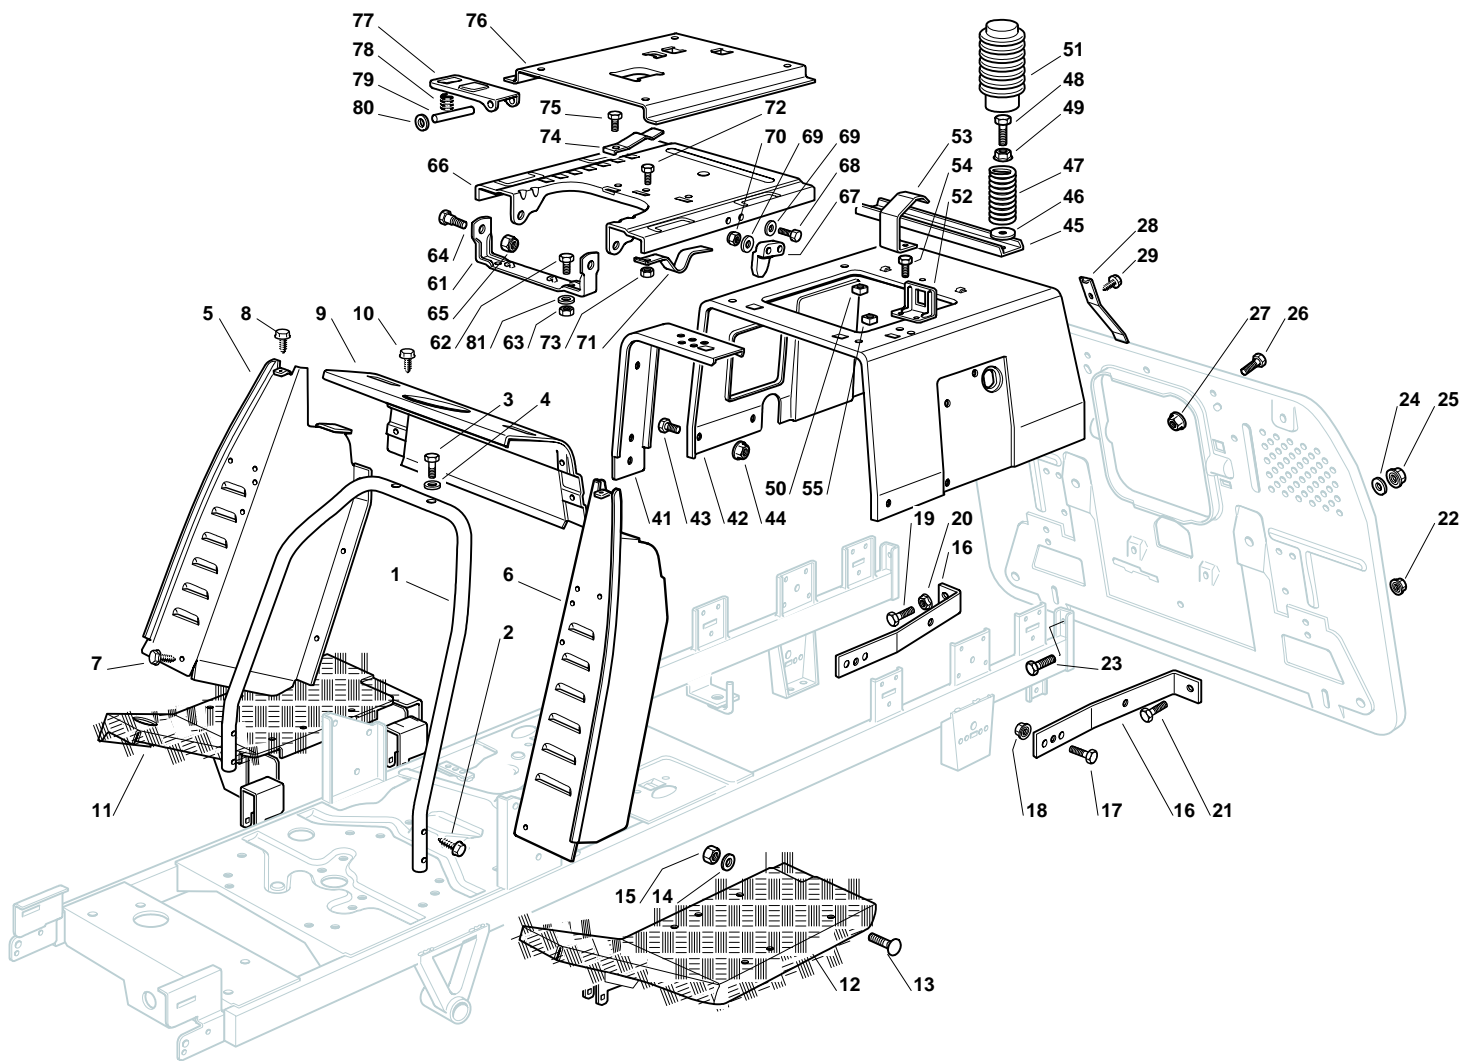

Genuine Spare Parts

Overland 22 - Model Year 2010

Overland 22 - Model Year 2010

Overland 22 - Model Year 2010

Pos. Fig.	Antal Quantity	Art No Part No	Benämning	Description	Anmärkning Notes
1	1	325650121/1	Reduktion	Stiffening	
2	4	12791400/0	Skruv	Screw	
3	2	12731350/0	Skruv	Screw	
4	2	12521330/0	Bricka	Washer	
5	1	382785022/8	Right Dashboard Supp.	Right Dashboard Supp.	
6	1	382785021/7	Left Dashboard Supp.	Left Dashboard Supp.	
7	2	12735110/0	Skruv	Screw	
8	2	12735110/0	Skruv	Screw	
9	1	382785171/0	Central Dashboard Supp	Central Dashboard Supp	
10	2	12735110/0	Skruv	Screw	
11	1	382510071/0	Right Footboard	Right Footboard	
12	1	382510070/0	Left Footboard	Left Footboard	
13	4	12815245/0	Skruv	Screw	
14	4	12523040/0	Bricka	Washer	
15	4	12154510/0	Mutter	Nut	
16	2	25774273/1	Reduktion	Stiffening	
17	2	12793102/0	Skruv	Screw	
18	2	12293201/0	Mutter	Nut	
19	1	12691100/0	Skruv	Screw	
20	1	12293200/0	Mutter	Nut	
21	1	12792611/0	Skruv	Screw	
22	2	12293201/0	Mutter	Nut	
23	2	112794300/0	Skruv	Screw	
24	2	12521360/0	Bricka	Washer	
25	2	12156602/0	Mutter	Nut	
26	5	12791011/0	Skruv	Screw	
27	5	12292102/0	Mutter	Nut	
28	1	25430238/0	Fjäder	Spring	
29	1	12731580/0	Skruv	Screw	
41	2	325650133/0	Reduktion	Stiffening	
42	1	325785133/4	Seat Support	Seat Support	
43	8	12791011/0	Skruv	Screw	
44	8	12292102/0	Mutter	Nut	
45	1	25650067/0	Reduktion	Stiffening	
46	2	12523070/0	Bricka	Washer	
47	2	25430205/1	Fjäder	Spring	
48	2	25943001/0	Skruv	Screw	
49	2	12293201/0	Mutter	Nut	
50	2	12360420/0	Mutter	Nut	
51	2	25737002/0	Styrning	Hood	
52	1	25755025/1	Fästvinkel	Bracket	
53	1	25430255/0	Fjäder	Spring	
54	2	12735110/0	Skruv	Screw	
55	2	12437502/0	Mutter	Nut	
61	1	82774207/0	Seat Clamp Support	Seat Clamp Support	
62	2	12792611/0	Skruv	Screw	
63	2	12293201/0	Mutter	Nut	
64	2	22524970/2	Sprint	Pin	
65	2	12155010/0	Mutter	Nut	
66	1	25785149/2	Lufffilterhus	Fixed Seat Supp.	
67	1	25060033/0	Fäste	Cam	
68	2	12815050/0	Skruv	Screw	
69	4	12521320/0	Bricka	Washer	
70	2	12154330/0	Mutter	Nut	
71	1	25430223/2	Fjäder	Spring	
72	1	12789000/0	Skruv	Screw	
73	1	12154330/0	Mutter	Nut	
74	1	25430203/0	Fjäder	Spring	
75	1	12731580/0	Skruv	Screw	