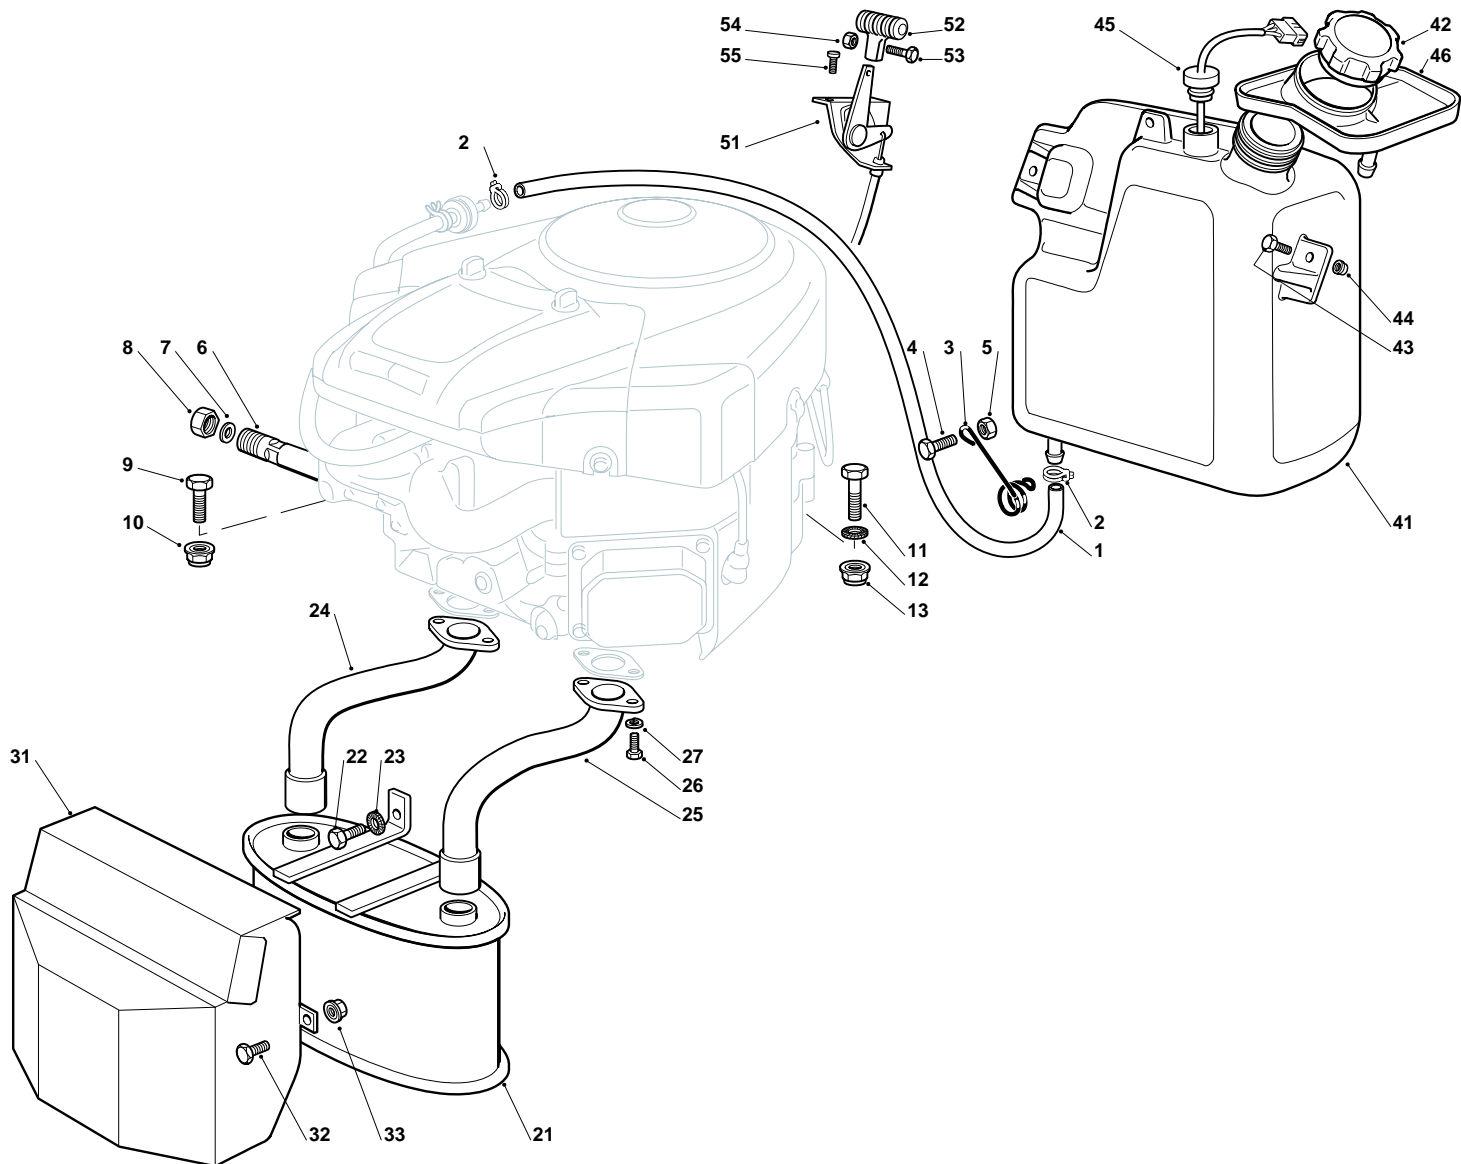

Overland 22 - Model Year 2010

Pos. Fig.	Antal Quantity	Art No Part No	Benämning	Description	Anmärkning Notes
1	1	25869016/1	Vevstake	Tube	
2	2	18375051/1	Slangklämma	Fair Led	
3	1	25430239/1	Fjäder	Spring	
4	1	12790781/0	Skruv	Screw	
5	1	12292102/0	Mutter	Nut	
6	1	25598050/0	Oil Discharge Extension	Oil Discharge Extension	
7	1	18737849/0	Lock	Oil Cap	
8	1	18401001/1	Tätningring	Oil Seal	
9	3	12691100/0	Skruv	Screw	
10	3	12154210/0	Mutter	Nut	
11	1	12691115/0	Skruv	Screw	
12	1	12540260/0	Bricka	Washer	
13	1	12154210/0	Mutter	Nut	
21	1	182750009/0	Ljuddämpare	Muffler	
22	2	12793301/0	Skruv	Screw	
23	2	12540260/0	Bricka	Washer	
24	1	118738236/0	Avgasrör	Exhaust Right Tube	
25	1	118738237/0	Avgasrör	Exhaust Left Tube	
26	4	12735530/0	Skruv	Screw	
27	4	12583500/0	Låsbricka	Grower	
31	1	382598043/1	Skydd	Guard	
32	2	12791011/0	Skruv	Screw	
33	2	12292102/0	Mutter	Nut	
41	1	325735125/0	Tank	Tank	
42	1	325795003/0	Lock	Cap	
43	2	12788910/0	Skruv	Screw	
44	2	12500092/0	Rivet	Rivet	
45	1	125290002/0	Fuel Level Indicator	Fuel Level Indicator	
46	1	325600086/0	Skydd	Guard	
51	1	182000214/0	Gasreglage	Accelerator B&S 22-24 Hp	
51	1	82000204/1	Gasreglage	Accelerator	
52	1	25394501/0	Handtag	Handle	
53	1	125943012/0	Skruv	Screw	
56	2	12581200/0	Grower	Grower	
57	2	12521310/0	Bricka	Washer	
58	1	125090005/0	Chokereglage	Choke Control