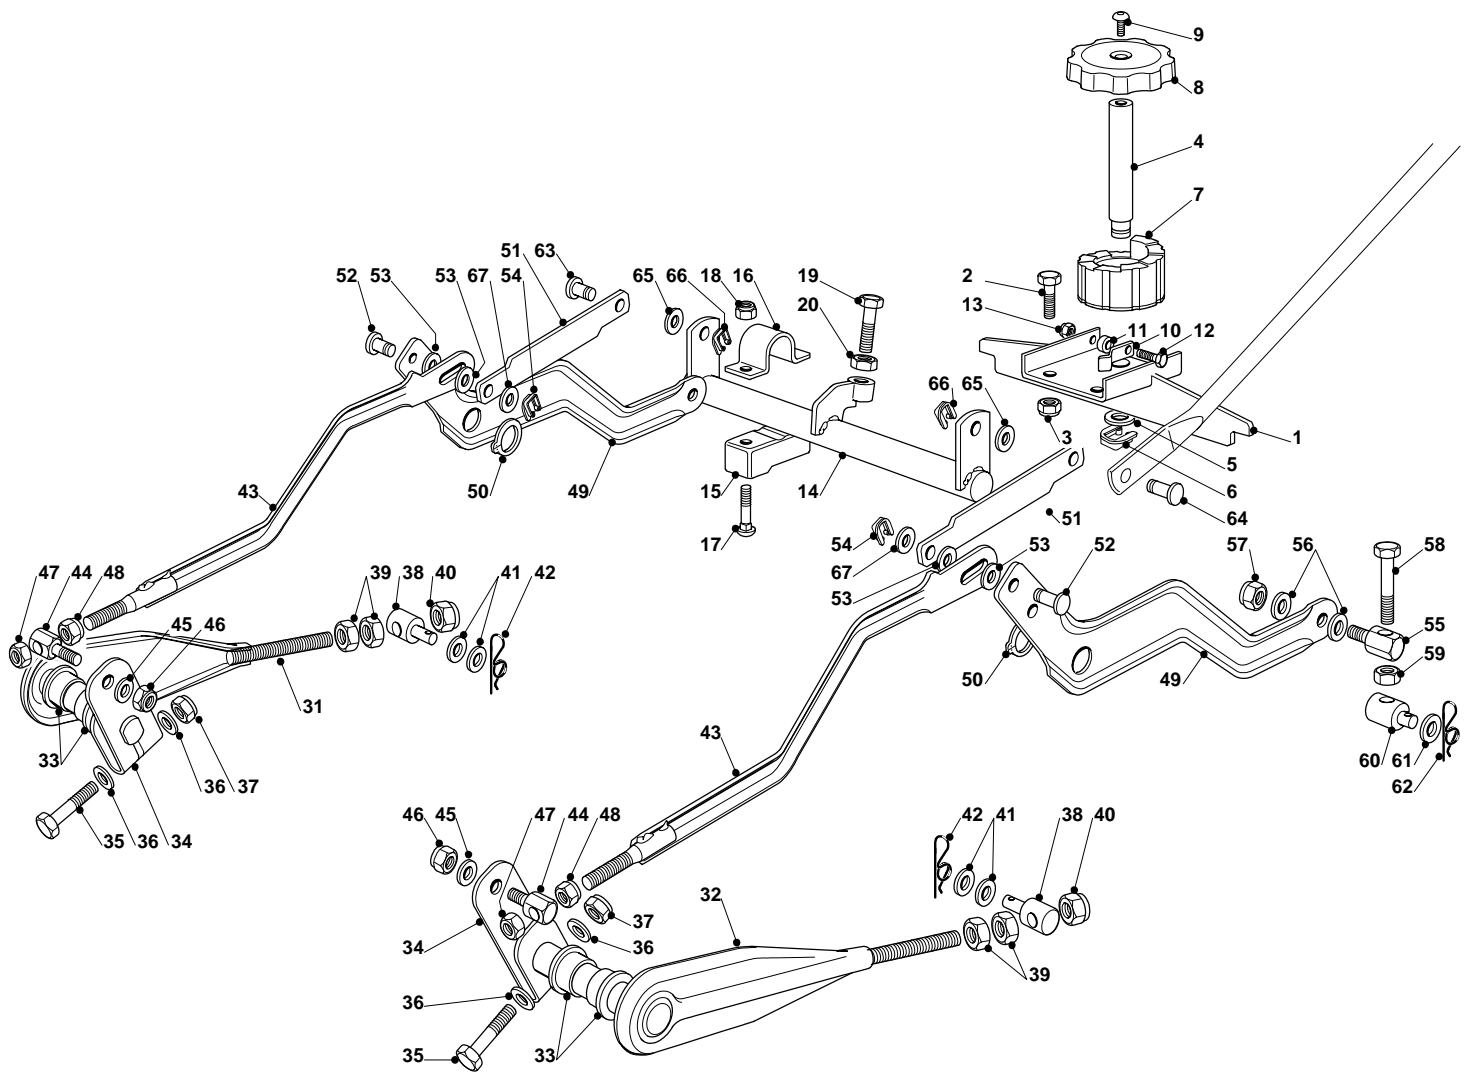

Pos. Fig.	Antal Quantity	Art No Part No	Benämning	Description	Anmärkning Notes
1	1	325785137/1	Stöd	Support	
2	4	12791011/0	Skruv	Screw	
3	4	12292102/0	Mutter	Nut	
4	1	325735521/0	Sector	Sector	
5	2	12793102/0	Skruv	Screw	
6	2	12293201/0	Mutter	Nut	
7	1	382000551/0	Axel	Axle	
8	2	22034523/0	Bussning	Bush	
9	1	25160025/0	Distans	Spacer	
10	1	22672153/0	Bricka	Washer	
11	1	382318241/0	Arm	Lever	
12	1	25033002/0	Länk	Rod	
13	1	25394504/1	Knopp	Knob	
14	1	25605000/1	Tryckring	Button	
15	2	12620206/0	Stift	Pin	
16	1	25470901/0	Dog	Dog	
17	1	25510011/0	Sprint	Pin	
18	1	12604899/0	Låsbricka	Crown Fastener	
19	1	25430208/0	Fjäder	Spring	
20	1	325033077/0	Vevstake	Connecting Rod	
21	1	125510117/0	Sprint	Pin (Mod. 122)	
22	1	25670011/0	Bricka	Washer	
23	7	12436050/0	Låsplatta	Plate	
24	1	25430218/0	Fjäder	Spring	