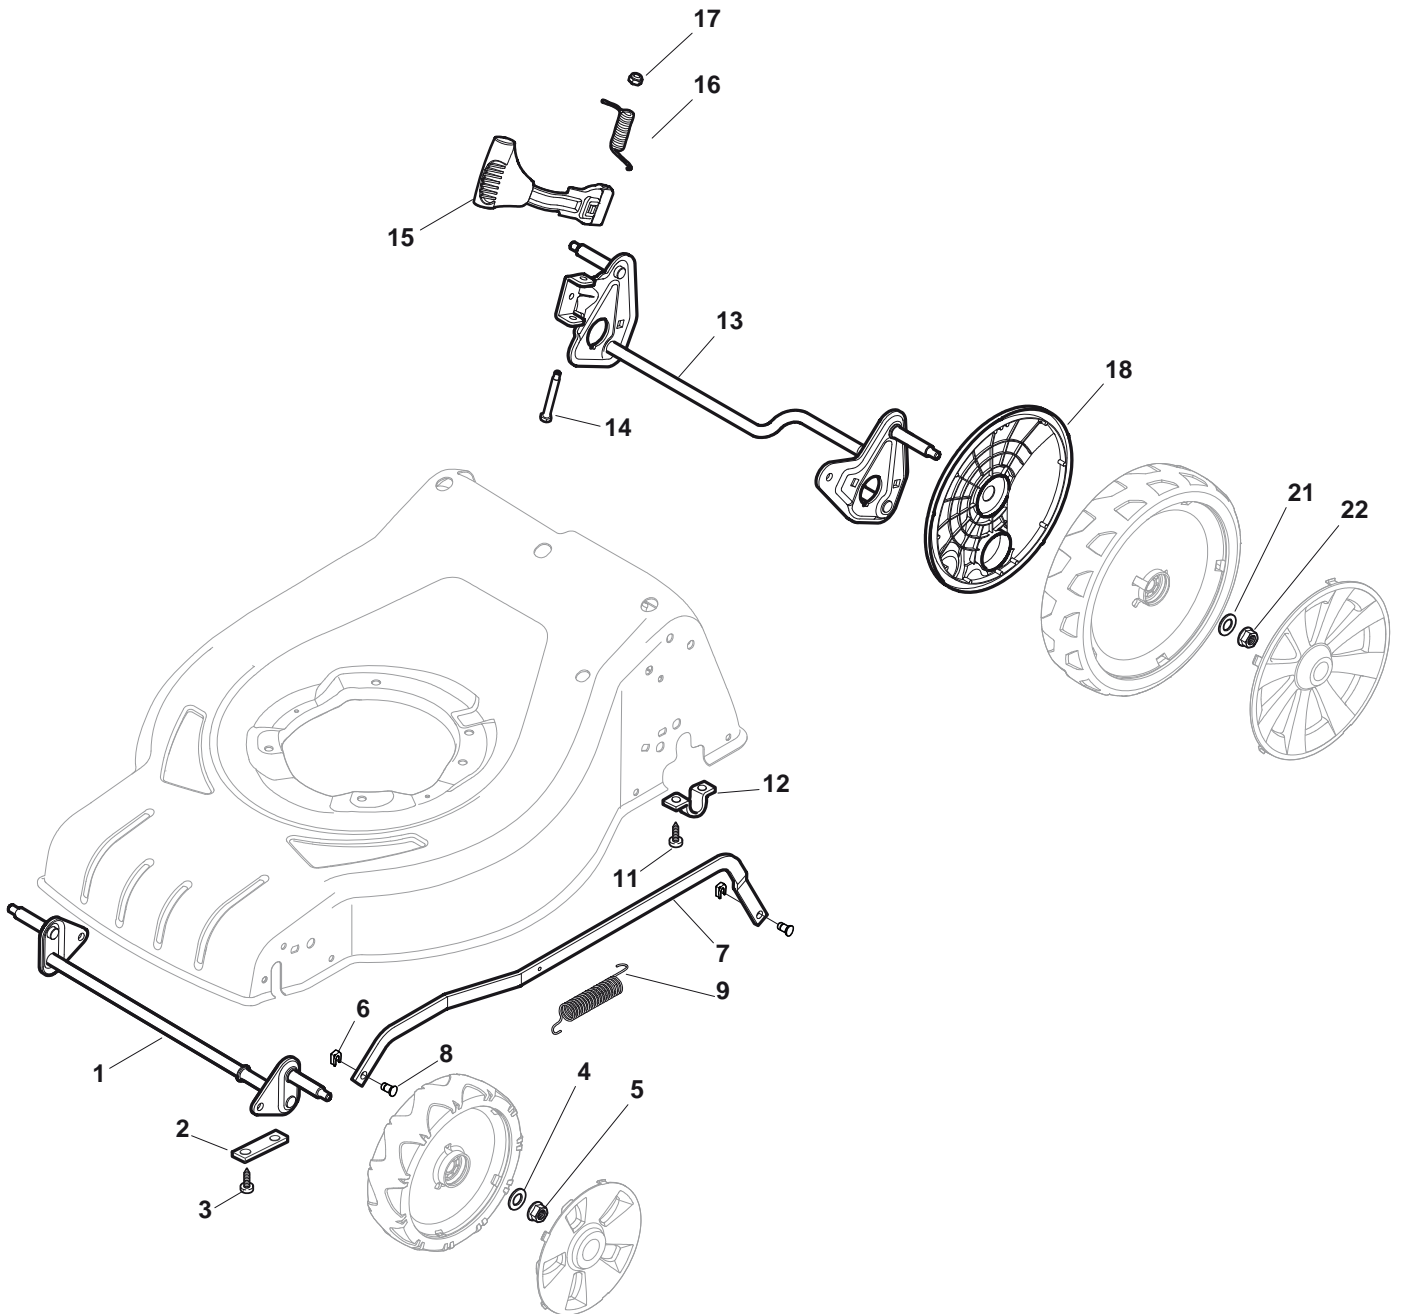

Pos.	Part no.	Q.ty	Description	Description
1	381302821/0	1	Axe Roues Avant	Axle, Front Wheels
2	22545142/0	2	Plaque	Plate
3	112728698/0	4	Vis	Screw
4	12521350/0	2	Vis	Screw
5	12155000/0	2	Ecrou	Nut
6	112436051/0	2	Plaque	Plate
7	322869673/0	1	Tige Commande Reglage Hauteur	Rod, Height Adjustment
8	122519820/0	2	Pivot	Pin
9	122446193/0	1	Ressort	Spring
11	112728698/0	4	Vis	Screw
12	22545152/0	2	Plaque	Plate
13	381302817/0	1	Axe Roues Arriere	Axle, Rear Wheels
14	122534131/0	1	Pivot	Pin
15	381003357/0	1	Levier, Reglage Hauteur	Lever, Height Adjustment
16	122446192/0	1	Ressort	Spring
17	12154510/0	1	Ecrou	Nut
18	322600205/0	2	Protection Roue	Wheel Protection
21	12521350/0	2	Vis	Screw
22	12155000/0	2	Ecrou	Nut

Pos.	Part no.	Q.ty	Description	Description
1	381006737/0	1	Mancheron, Partie Inferieure	Handle, Lower Part
2	12819120/0	2	Vis	Screw
3	22680006/1	2	Rondelle	Washer
4	22399900/0	2	Poignée	Knob
5	12293200/0	2	Ecrou	Nut
7	12818900/0	2	Vis	Screw
9	22399900/0	2	Poignée	Knob
10	12293200/0	2	Ecrou	Nut
11	12155000/0	2	Ecrou	Nut
12	12521350/0	2	Vis	Screw
13	12369500/0	2	Disque Elastique	Elastic Washer
14	12760605/0	2	Vis	Screw
15	381008691/0	1	Dotation Visserie	Outfit, Screws

Pos.	Part no.	Q.ty	Description	Description
1	12608600/0	4	Seeger	Seeger
2	22570120/1	1	Pignon G	Pinion L
3	22570110/1	1	Pignon D	Pinion R
4	322042066/0	2	Douille	Bush
5	112521371/0	2	Rondelle	Washer
6	81003092/0	1	Groupe Traction	Gear Box
7	22601904/0	1	Poulie	Pulley
8	12645700/0	1	Goupille	Pin
9	22033283/0	1	Tige Reglage	Adjustment Rod
10	35063800/0	1	Courroie	Belt
11	22041957/1	1	Douille	Bush
12	22450063/0	1	Ressort	Spring
13	22680009/0	1	Rondelle	Washer
14	12154510/0	1	Ecrou	Nut
15	22110230/0	1	Bouchon	Cap
16	22753000/0	2	Goupille	Pin
17	322120117/0	1	Couronne	Ring Gear