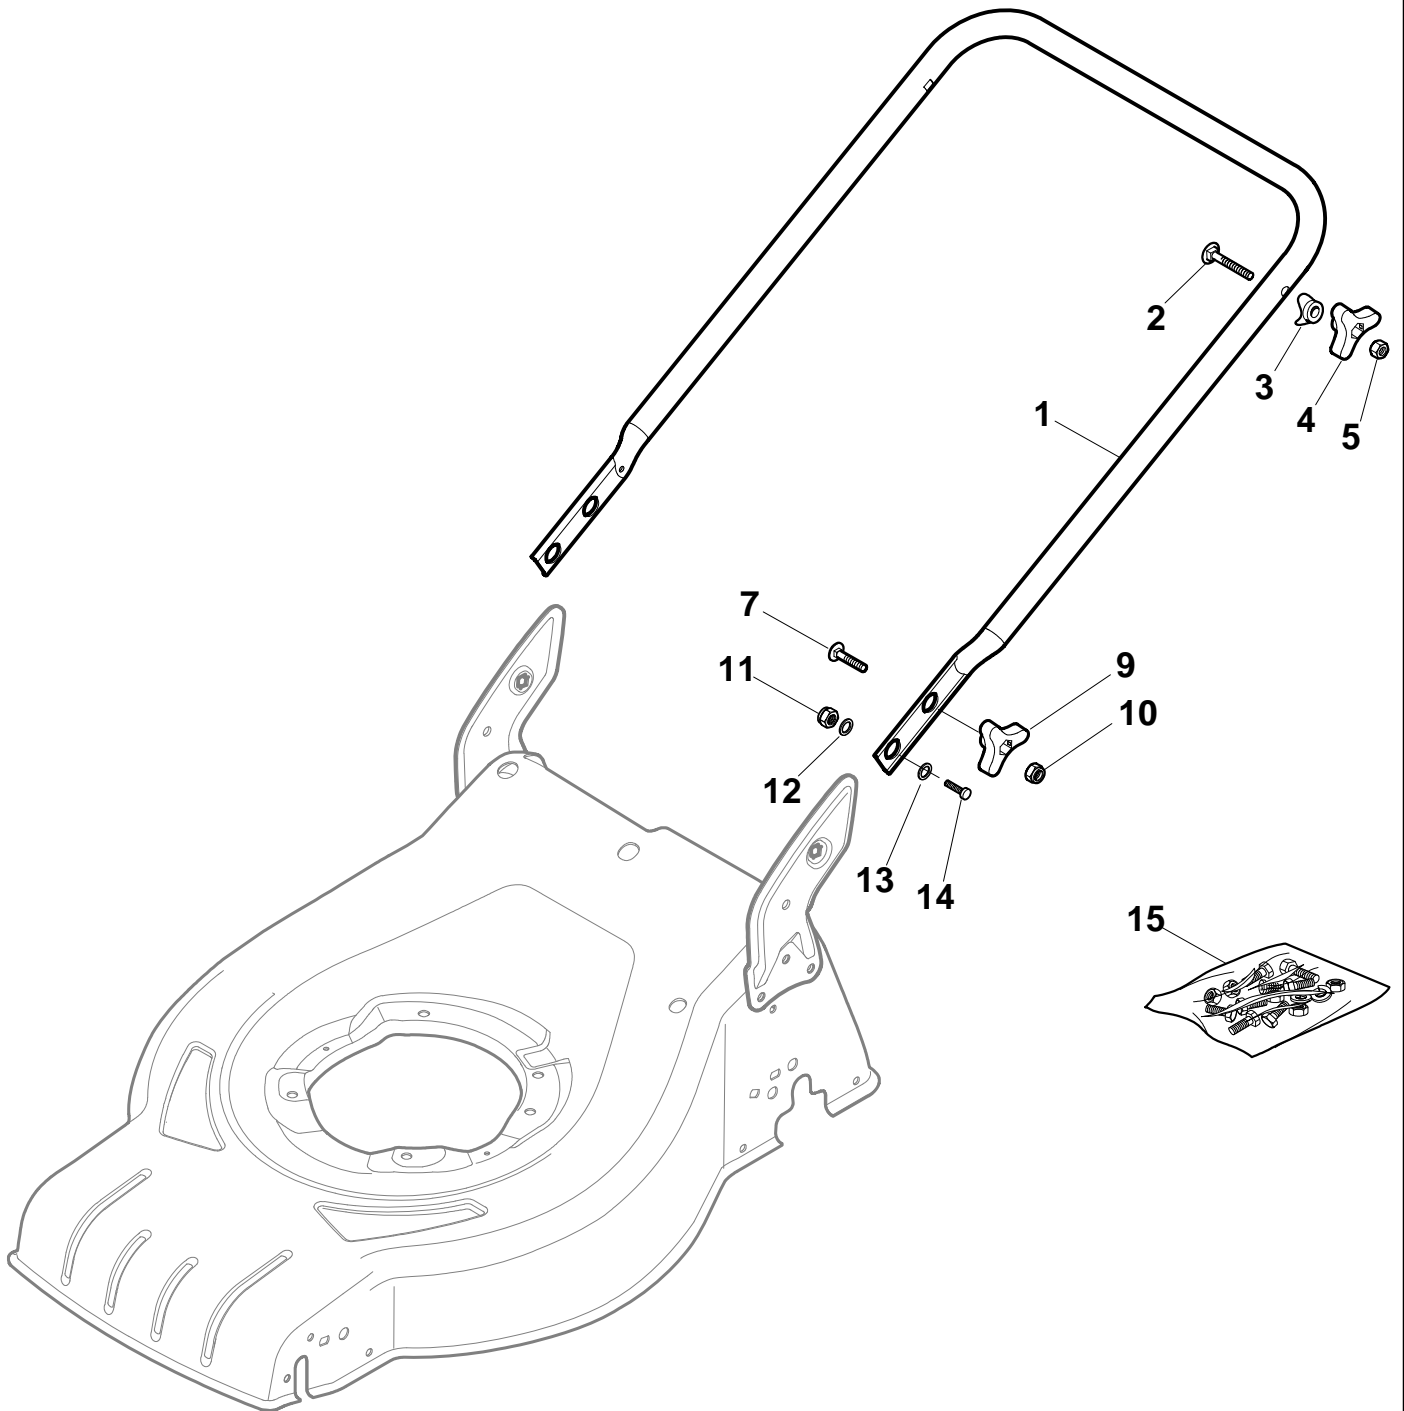

Pos.	Part no.	Q.ty	Description	Description
1	381302821/0	1	Axe Roues Avant	Axle, Front Wheels
2	22545142/0	2	Plaque	Plate
3	112728698/0	4	Vis	Screw
4	12521350/0	2	Vis	Screw
5	12155000/0	2	Ecrou	Nut
6	112436051/0	2	Plaque	Plate
7	322869673/0	1	Tige Commande Reglage Hauteur	Rod, Height Adjustment
8	122519820/0	2	Pivot	Pin
9	122446193/0	1	Ressort	Spring
11	112728698/0	4	Vis	Screw
12	22545152/0	2	Plaque	Plate
13	381302817/0	1	Axe Roues Arriere	Axle, Rear Wheels
14	122534131/0	1	Pivot	Pin
15	381003357/0	1	Levier, Reglage Hauteur	Lever, Height Adjustment
16	122446192/0	1	Ressort	Spring
17	12154510/0	1	Ecrou	Nut
18	322600205/0	2	Protection Roue	Wheel Protection
21	12521350/0	2	Vis	Screw
22	12155000/0	2	Ecrou	Nut

Pos.	Part no.	Q.ty	Description	Description
1	381006737/0	1	Mancheron, Partie Inferieure	Handle, Lower Part
2	12819120/0	2	Vis	Screw
3	22680006/1	2	Rondelle	Washer
4	22399900/0	2	Poignée	Knob
5	12293200/0	2	Ecrou	Nut
7	12818900/0	2	Vis	Screw
9	22399900/0	2	Poignée	Knob
10	12293200/0	2	Ecrou	Nut
11	12155000/0	2	Ecrou	Nut
12	12521350/0	2	Vis	Screw
13	12369500/0	2	Disque Elastique	Elastic Washer
14	12760605/0	2	Vis	Screw
15	381008691/0	1	Dotation Visserie	Outfit, Screws

Pos.	Part no.	Q.ty	Description	Description
1	381006745/0	1	Mancheron, Partie Superieure avec éponge poignée	Handle, Upper Part with sponge handgrip
2	22430313/0	1	Ressort De Guide	Guide Spring
3	12521330/0	1	Rondelle	Washer
4	12154510/0	1	Ecrou	Nut
5	118390020/0	1	Fixation Cable	Fairlead
6	381003376/0	1	Levier Frein Moteur	Lever, Engine Brake
7	181030069/0	1	Cable Frein Moteur	Cable, Thread Engine Brake
8	12727783/0	1	Vis	Screw
9	12154510/0	1	Ecrou	Nut
10	181003364/0	1	Levier Traction	Lever, Driving
11	381030051/0	1	Câble, Commande Traction	Cable, Rear Drive
12	181005517/0	1	Cable, Accelérateur	Throttle Cable