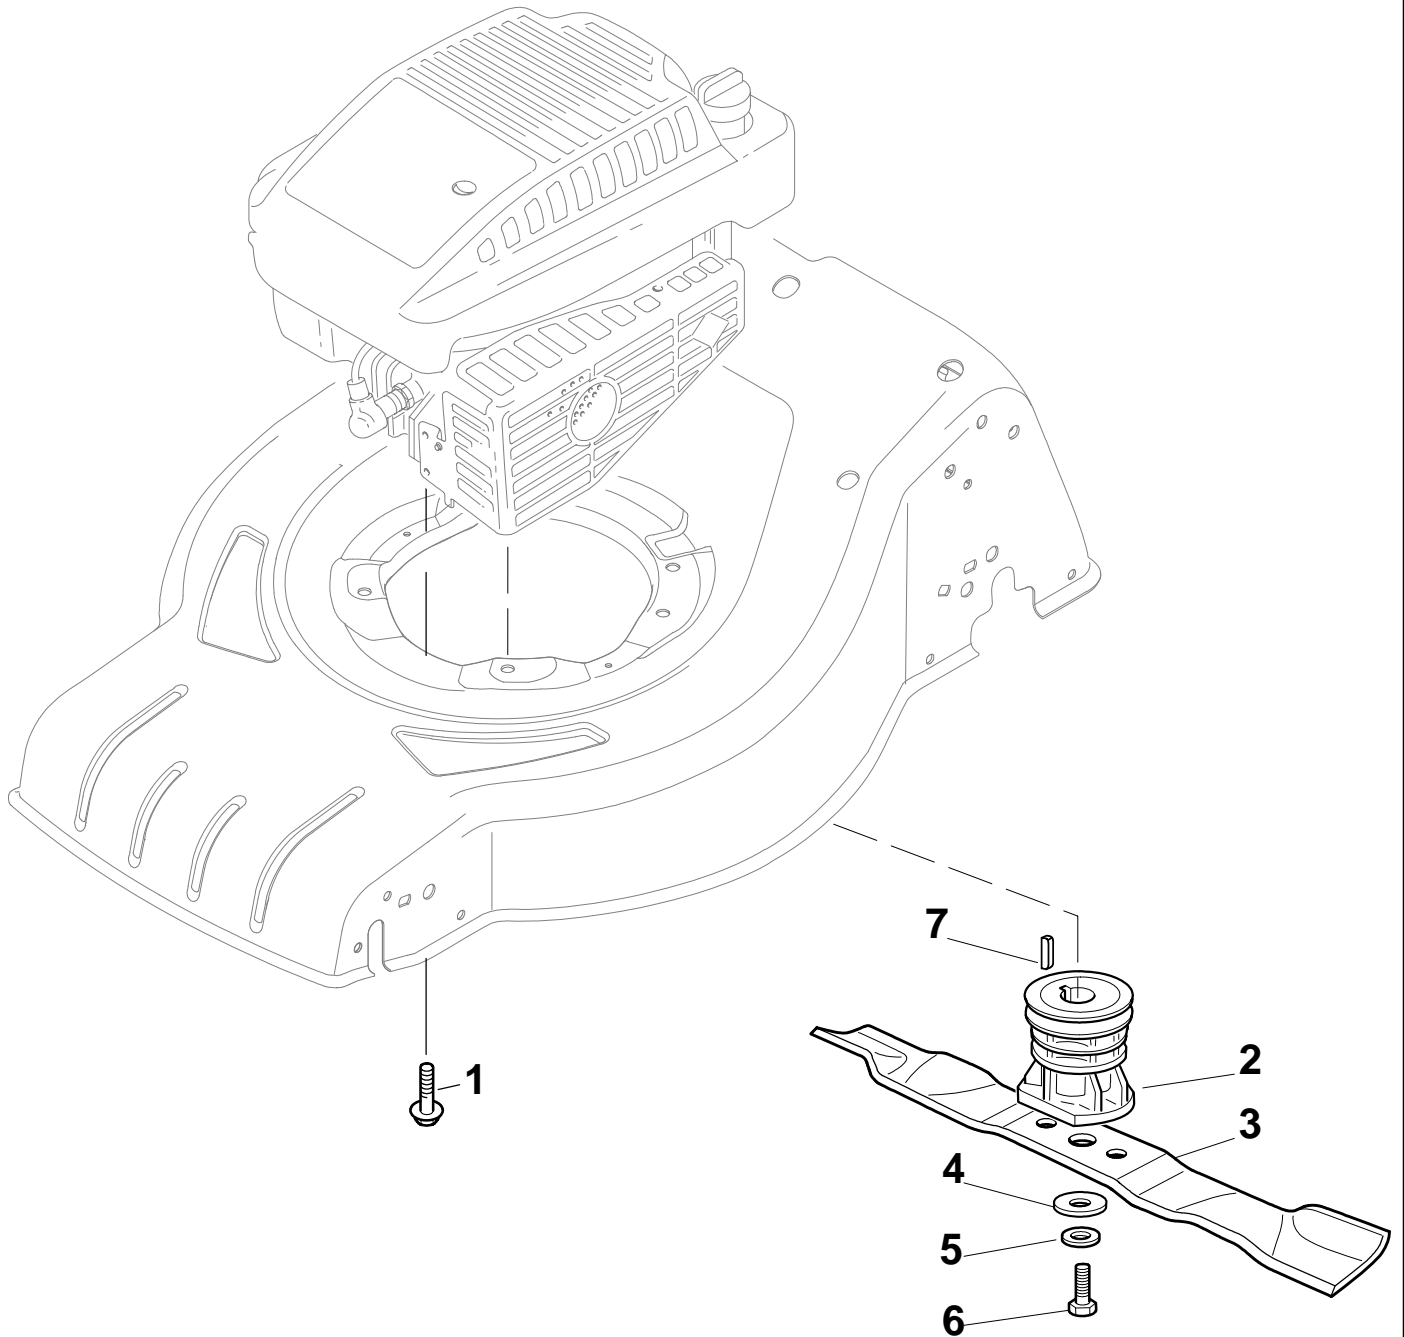

Pos.	Part no.	Q.ty	Description	Description
1	112735108/1	3	Vis	Screw
2	122465608/2	1	Moyeu Avec Poulie, Arbre Moteur Ø 25	Hub With Pulley, Crankshaft Ø 25
3	81004346/3	1	Lame Standard	Blade Standard
4	22160400/0	1	Rondelle Elastique	Elastic Washer
5	12523080/0	1	Rondelle	Washer
6	12735698/0	1	Vis	Screw
7	12139150/0	1	Clavette, Arbre Moteur Ø 25	Feather, Crankshaft Ø 25