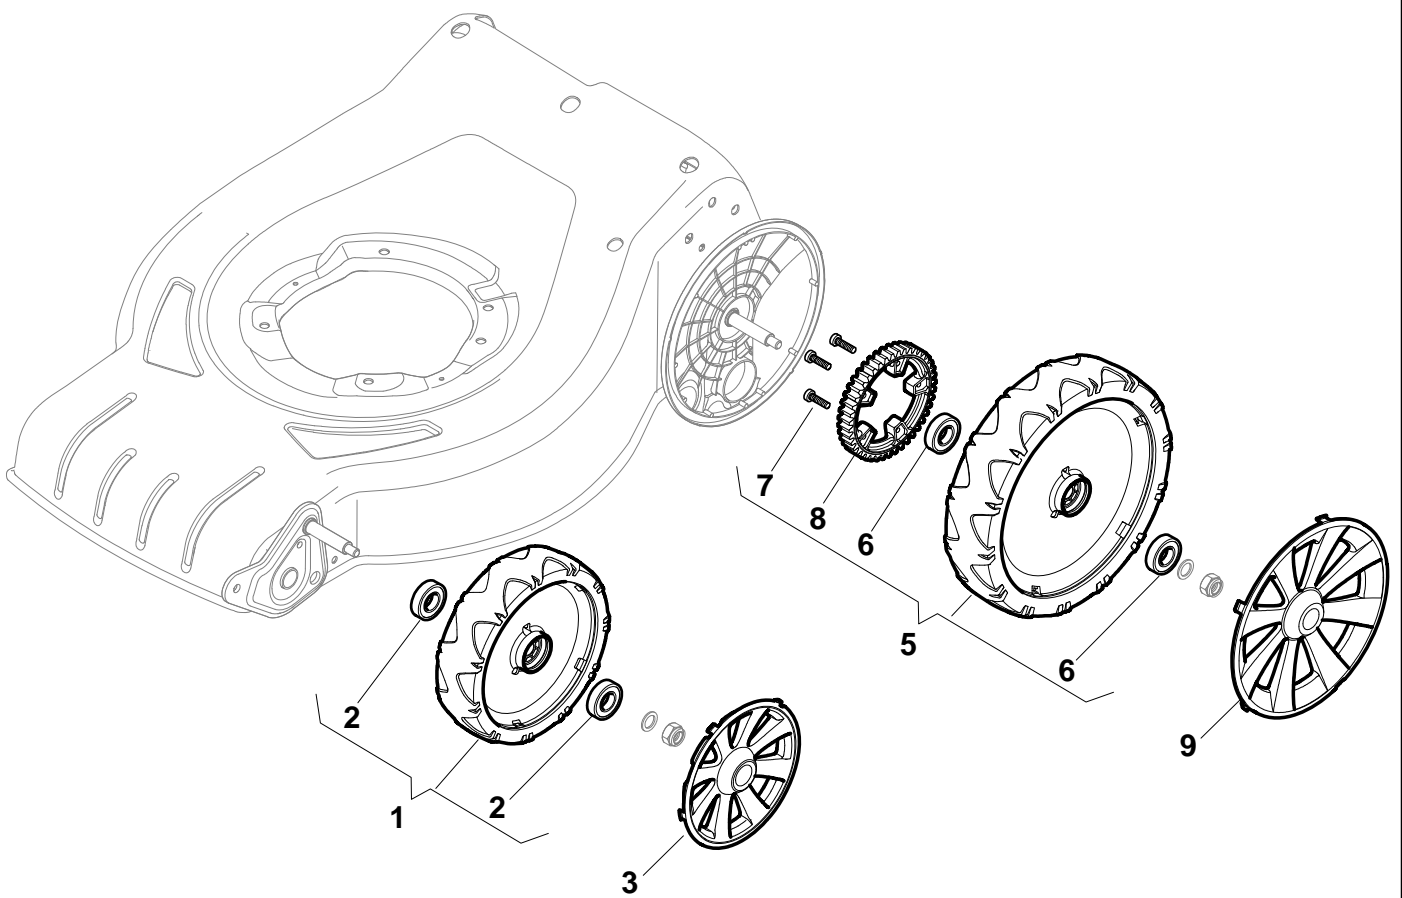

Pos.	Part no.	Q.ty	Description	Description
1	381007455/0	2	Roue Ø 180	Wheel Ø 180
2	19216035/0	4	Coussinet	Bearing
3	322110638/0	2	Couvre-Moyeu Gris	Hub Cap Grey
5	381007467/0	2	Roue Ø 240	Wheel Ø 240
6	19216035/0	4	Coussinet	Bearing
7	112728706/0	6	Vis	Screw
8	322120117/0	2	Couronne	Ring Gear
9	322110639/0	2	Couvre-Moyeu Gris	Hub Cap Grey