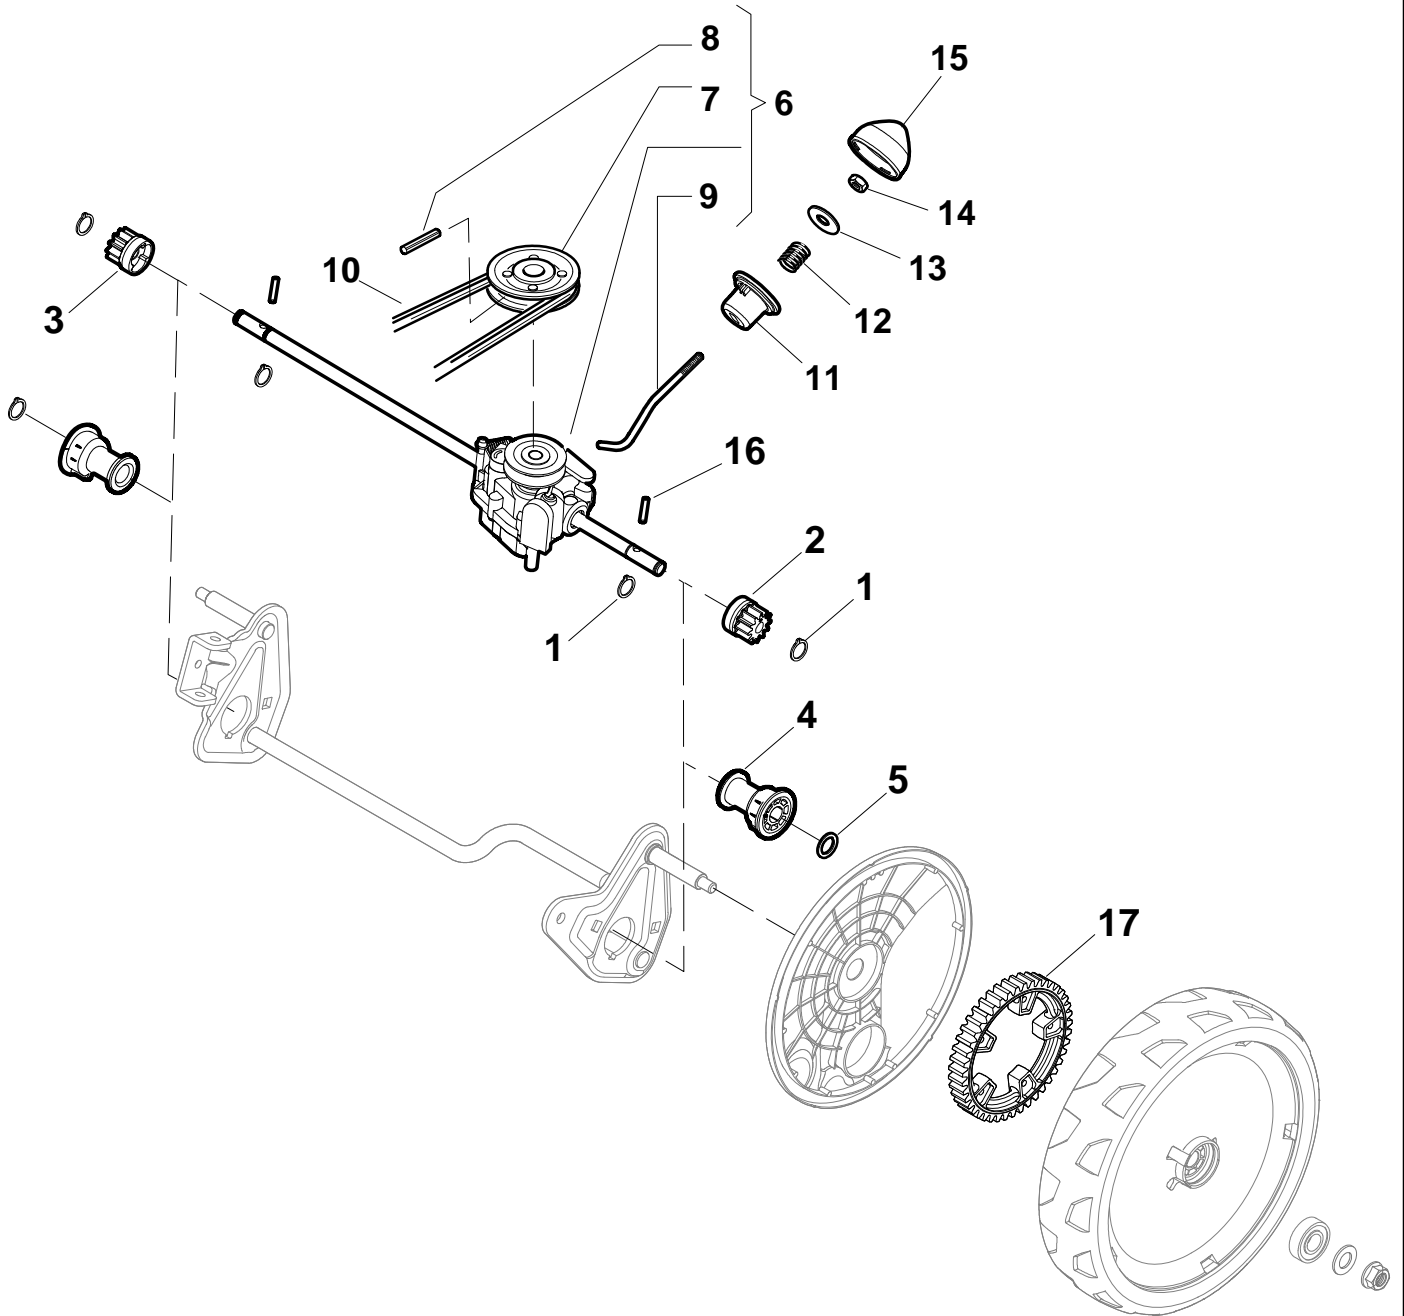

Pos.	Part no.	Q.ty	Description	Description
1	381302821/0	1	Axe Roues Avant	Axle, Front Wheels
2	22545142/0	2	Plaque	Plate
3	112728698/0	4	Vis	Screw
4	12521350/0	2	Vis	Screw
5	12155000/0	2	Ecrou	Nut
6	112436051/0	2	Plaque	Plate
7	322869673/0	1	Tige Commande Reglage Hauteur	Rod, Height Adjustment
8	122519820/0	2	Pivot	Pin
9	122446193/0	1	Ressort	Spring
11	112728698/0	4	Vis	Screw
12	22545152/0	2	Plaque	Plate
13	381302817/0	1	Axe Roues Arriere	Axle, Rear Wheels
14	122534131/0	1	Pivot	Pin
15	381003357/0	1	Levier, Reglage Hauteur	Lever, Height Adjustment
16	122446192/0	1	Ressort	Spring
17	12154510/0	1	Ecrou	Nut
18	322600205/0	2	Protection Roue	Wheel Protection
21	12521350/0	2	Vis	Screw
22	12155000/0	2	Ecrou	Nut

Pos.	Part no.	Q.ty	Description	Description
1	381006737/0	1	Mancheron, Partie Inferieure	Handle, Lower Part
2	12819120/0	2	Vis	Screw
3	22680006/1	2	Rondelle	Washer
4	22399900/0	2	Poignée	Knob
5	12293200/0	2	Ecrou	Nut
7	12818900/0	2	Vis	Screw
9	22399900/0	2	Poignée	Knob
10	12293200/0	2	Ecrou	Nut
11	12155000/0	2	Ecrou	Nut
12	12521350/0	2	Vis	Screw
13	12369500/0	2	Disque Elastique	Elastic Washer
14	12760605/0	2	Vis	Screw
15	381008691/0	1	Dotation Visserie	Outfit, Screws

Pos.	Part no.	Q.ty	Description	Description
1	12608600/0	4	Seeger	Seeger
2	22570120/1	1	Pignon G	Pinion L
3	22570110/1	1	Pignon D	Pinion R
4	322042066/0	2	Douille	Bush
5	112521371/0	2	Rondelle	Washer
6	81003092/0	1	Groupe Traction	Gear Box
7	22601904/0	1	Poulie	Pulley
8	12645700/0	1	Goupille	Pin
9	22033283/0	1	Tige Reglage	Adjustment Rod
10	35063800/0	1	Courroie	Belt
11	22041957/1	1	Douille	Bush
12	22450063/0	1	Ressort	Spring
13	22680009/0	1	Rondelle	Washer
14	12154510/0	1	Ecrou	Nut
15	22110230/0	1	Bouchon	Cap
16	22753000/0	2	Goupille	Pin
17	322120117/0	1	Couronne	Ring Gear