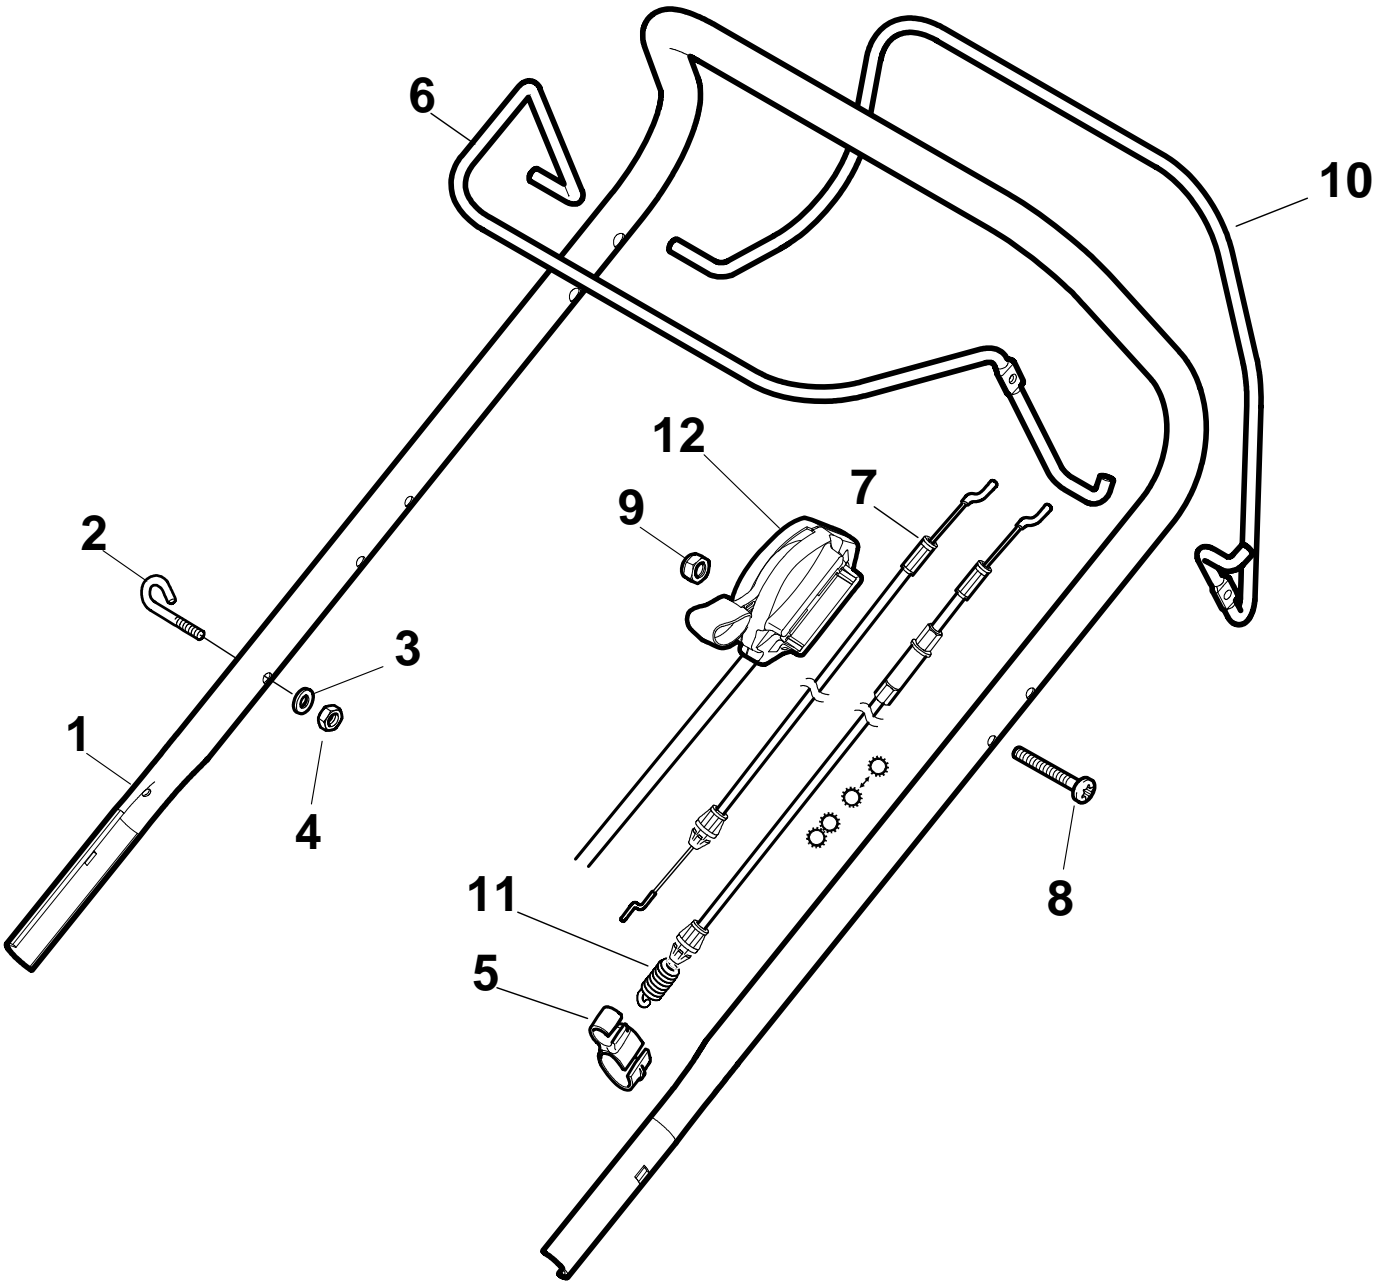

Pos.	Part no.	Q.ty	Description	Description
1	381302821/0	1	Axe Roues Avant	Axle, Front Wheels
2	22545142/0	2	Plaque	Plate
3	112728698/0	4	Vis	Screw
4	12521350/0	2	Vis	Screw
5	12155000/0	2	Ecrou	Nut
6	112436051/0	2	Plaque	Plate
7	322869673/0	1	Tige Commande Reglage Hauteur	Rod, Height Adjustment
8	122519820/0	2	Pivot	Pin
9	122446193/0	1	Ressort	Spring
11	112728698/0	4	Vis	Screw
12	22545152/0	2	Plaque	Plate
13	381302817/0	1	Axe Roues Arriere	Axle, Rear Wheels
14	122534131/0	1	Pivot	Pin
15	381003357/0	1	Levier, Reglage Hauteur	Lever, Height Adjustment
16	122446192/0	1	Ressort	Spring
17	12154510/0	1	Ecrou	Nut
18	322600205/0	2	Protection Roue	Wheel Protection
21	12521350/0	2	Vis	Screw
22	12155000/0	2	Ecrou	Nut

Pos.	Part no.	Q.ty	Description	Description
1	381006737/0	1	Mancheron, Partie Inferieure	Handle, Lower Part
2	12819120/0	2	Vis	Screw
3	22680006/1	2	Rondelle	Washer
4	22399900/0	2	Poignée	Knob
5	12293200/0	2	Ecrou	Nut
7	12818900/0	2	Vis	Screw
9	22399900/0	2	Poignée	Knob
10	12293200/0	2	Ecrou	Nut
11	12155000/0	2	Ecrou	Nut
12	12521350/0	2	Vis	Screw
13	12369500/0	2	Disque Elastique	Elastic Washer
14	12760605/0	2	Vis	Screw
15	381008691/0	1	Dotation Visserie	Outfit, Screws

Pos.	Part no.	Q.ty	Description	Description
1	12608600/0	4	Seeger	Seeger
2	22570120/1	1	Pignon G	Pinion L
3	22570110/1	1	Pignon D	Pinion R
4	322042066/0	2	Douille	Bush
5	112521371/0	2	Rondelle	Washer
6	81003092/0	1	Groupe Traction	Gear Box
7	22601904/0	1	Poulie	Pulley
8	12645700/0	1	Goupille	Pin
9	22033283/0	1	Tige Reglage	Adjustment Rod
10	35063800/0	1	Courroie	Belt
11	22041957/1	1	Douille	Bush
12	22450063/0	1	Ressort	Spring
13	22680009/0	1	Rondelle	Washer
14	12154510/0	1	Ecrou	Nut
15	22110230/0	1	Bouchon	Cap
16	22753000/0	2	Goupille	Pin
17	322120117/0	1	Couronne	Ring Gear