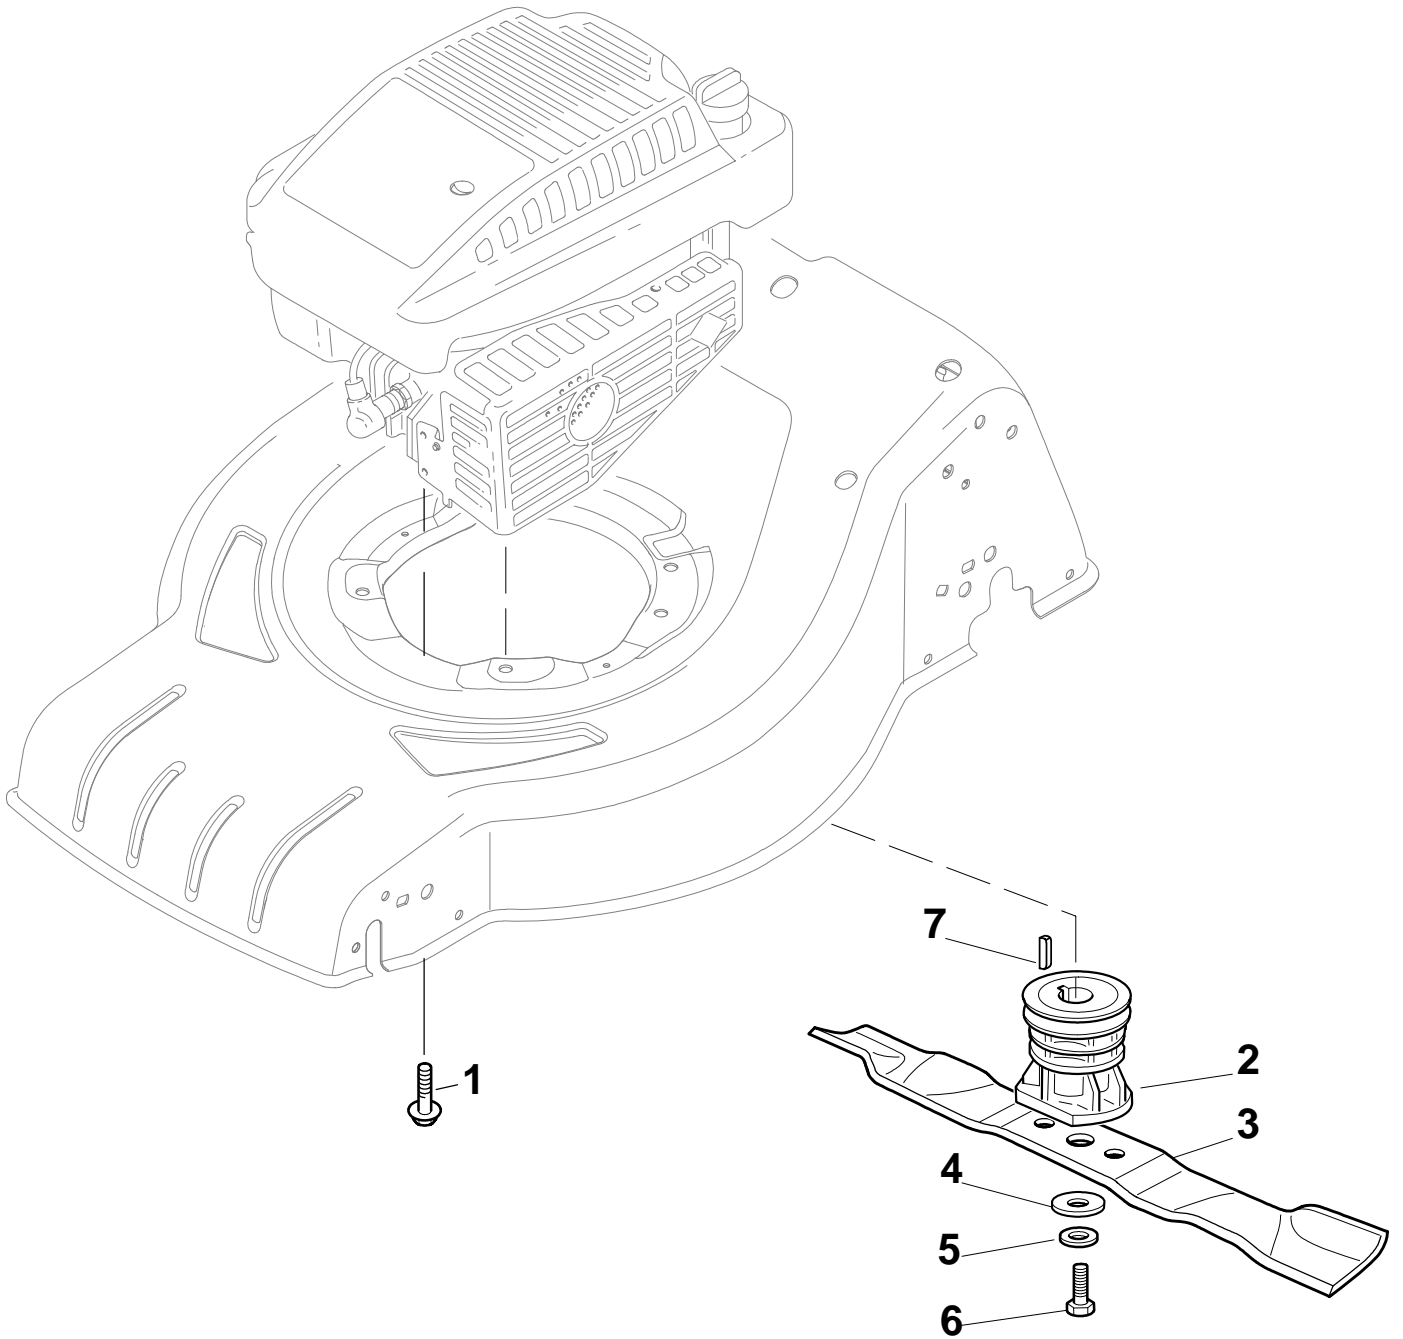

POS	PART. NO	Q.ty	DESCRIPTION	DESCRIZIONE	DESCRIPTION	BESCHREIBUNG	REMARKS
1	12608600/0	4	Seeger	Seeger	Seeger	Seeger	
2	22570120/1	1	Pinion L	Pignone Sx	Pignon G	Ritzel Linkes	
3	22570110/1	1	Pinion R	Pignone Dx	Pignon D	Ritzel Rechtes	
4	322042067/0	2	Bush	Bussola	Douille	Buchse	
5	112521371/0	2	Washer	Rosetta	Rondelle	Scheibe	
6	81003092/0	1	Gear Box	Gruppo Trazione	Groupe Traction	Antrieb	
7	22601904/0	1	Pulley	Puleggia	Poulie	Riemenscheibe	
8	12645700/0	1	Pin	Spina	Goupille	Stift	
9	22033283/0	1	Adjustment Rod	Asta Regolazione	Tige Reglage	Verstellungstange	
10	135064196/0	1	Belt	Cinghia	Courroie	Riemen	
11	22041957/1	1	Bush	Bussola	Douille	Buchse	
12	22450063/0	1	Spring	Molla	Ressort	Feder	
13	22680009/0	1	Washer	Rosetta	Rondelle	Scheibe	
14	12154510/0	1	Nut	Dado	Ecrou	Mutter	
15	22110230/0	1	Cap	Tappo	Bouchon	Gummistopfen	
16	22753000/0	2	Pin	Spina	Goupille	Stift	

POS	PART. NO	Q.ty	DESCRIPTION	DESCRIZIONE	DESCRIPTION	BESCHREIBUNG	REMARKS
1	112735108/1	3	Screw	Vite	Vis	Schraube	
2	122465608/2	1	Hub, Crankshaft Ø 25	Mozzo, Albero Motore Ø 25	Moyeu, Arbre Moteur Ø 25	Halter, Motorwelle Ø 25	
3	181004459/0	1	Blade Standard	Coltello Standard	Lame Standard	Messer Standard	
4	22160400/0	1	Elastic Washer	Disco Elastico	Rondelle Elastique	Elastischescheibe	
5	12523080/0	1	Washer	Rosetta	Rondelle	Scheibe	
6	12735698/0	1	Screw	Vite	Vis	Schraube	
7	12139150/0	1	Feather, Crankshaft Ø 25	Linguetta, Albero Motore Ø 25	Clavette, Arbre Moteur Ø 25	Keil, Motorwelle Ø 25	