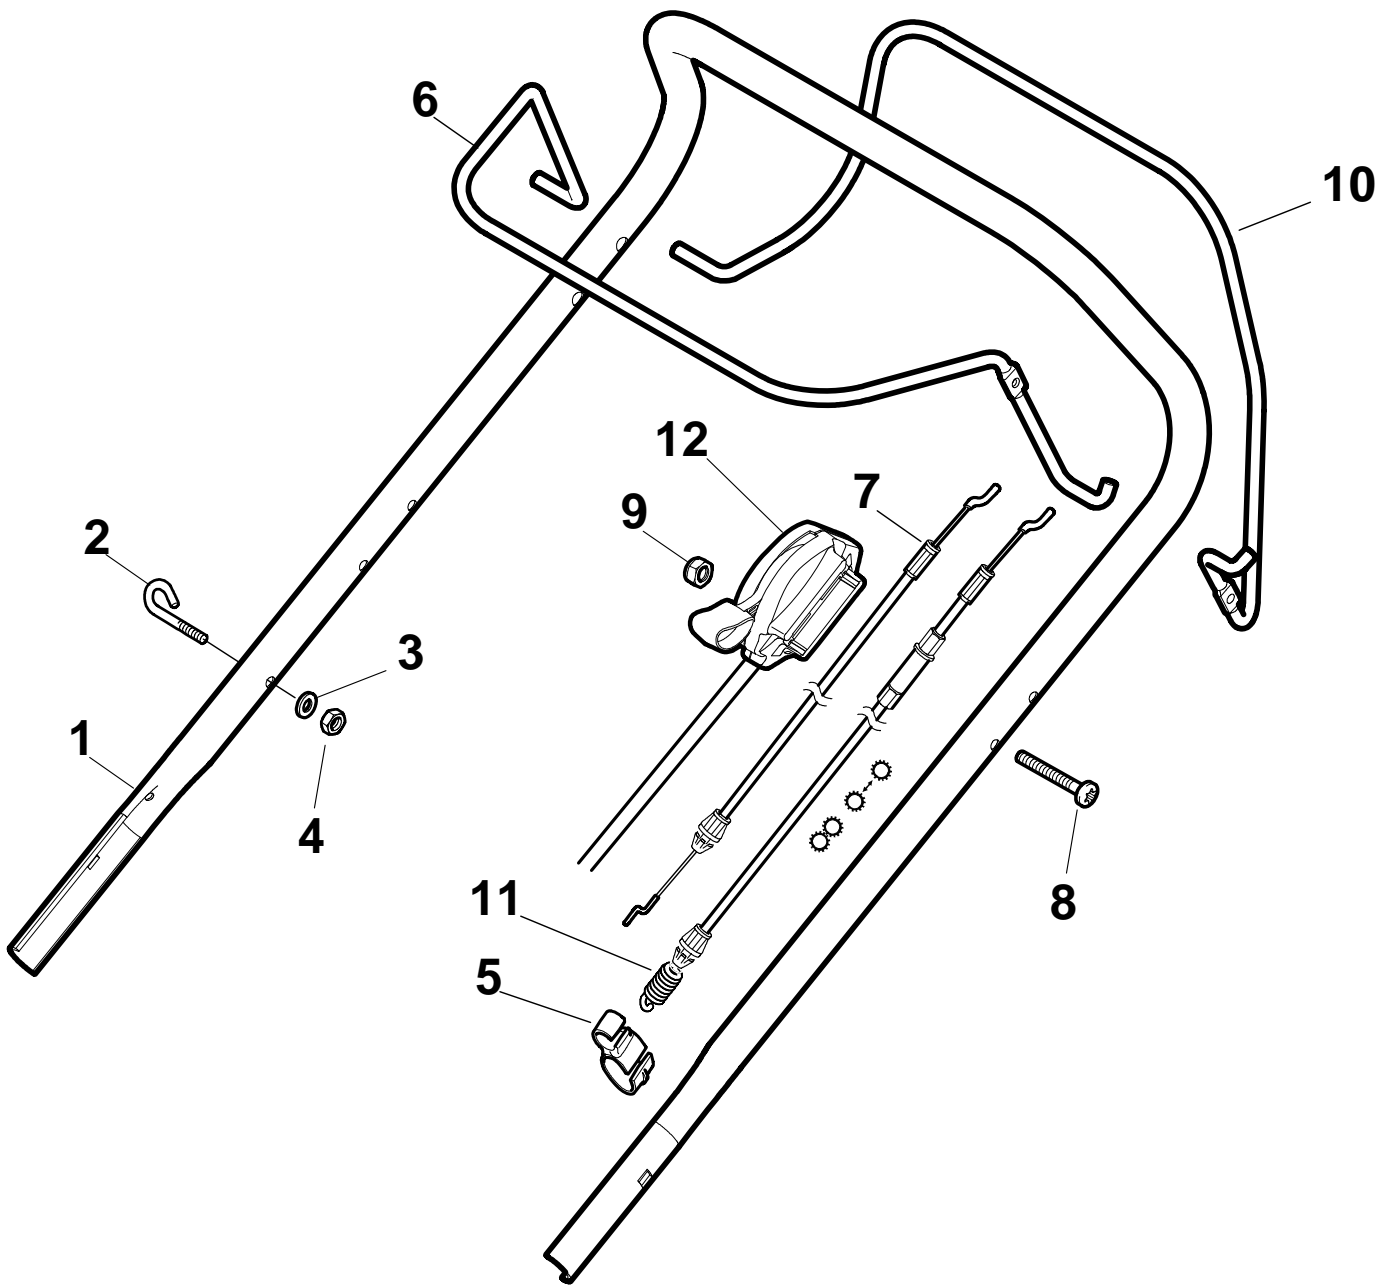

POS	PART. NO	Q.ty	DESCRIPTION	DESCRIZIONE	DESCRIPTION	BESCHREIBUNG	REMARKS
1	381006739/0	1	Handle, Upper Part	Manico, Parte Sup	Mancheron, Partie Superieure	Holm, Oberteil	
1	381006745/0	1	Handle, Upper Part with sponge handgrip	Manico, Parte Sup. con impugnatura in spugna	Mancheron, Partie Superieure avec éponge poignée	Holm, Oberteil Handgriff Schwamm	
2	22430313/0	1	Guide Spring	Molla Guida	Ressort De Guide	Feder Führer	
3	12521330/0	1	Washer	Rosetta	Rondelle	Scheibe	
4	12154510/0	1	Nut	Dado	Ecrou	Mutter	
5	118390020/0	1	Fairlead	Fermacavo	Fixation Cable	Kabelbefestigung	
6	381003376/0	1	Lever, Engine Brake Red	Leva Freno Motore Rosso	Levier Frein Moteur Rouge	Hebel, Motorbremse, Rot	
7	181030088/0	1	Cable, Thread Eng. Brake	Cavo Freno Motore	Cable Frein Moteur	Kabel, Motorbremse	
8	12727783/0	1	Screw	Vite	Vis	Schraube	
9	12154510/0	1	Nut	Dado	Ecrou	Mutter	
10	181003364/0	1	Lever, Driving Black	Leva Trazione Nero	Levier Traction Noire	Hebel, Antrieb Schwarz	
11	381030051/0	1	Cable, Rear Drive	Cavo Comando Trazione	Câble, Commande Traction	Kabel, Antrieb	
12	181005512/0	1	Throttle Cable	Cavo Acceleratore	Cable, Accelérateur	Gashebel Kabel