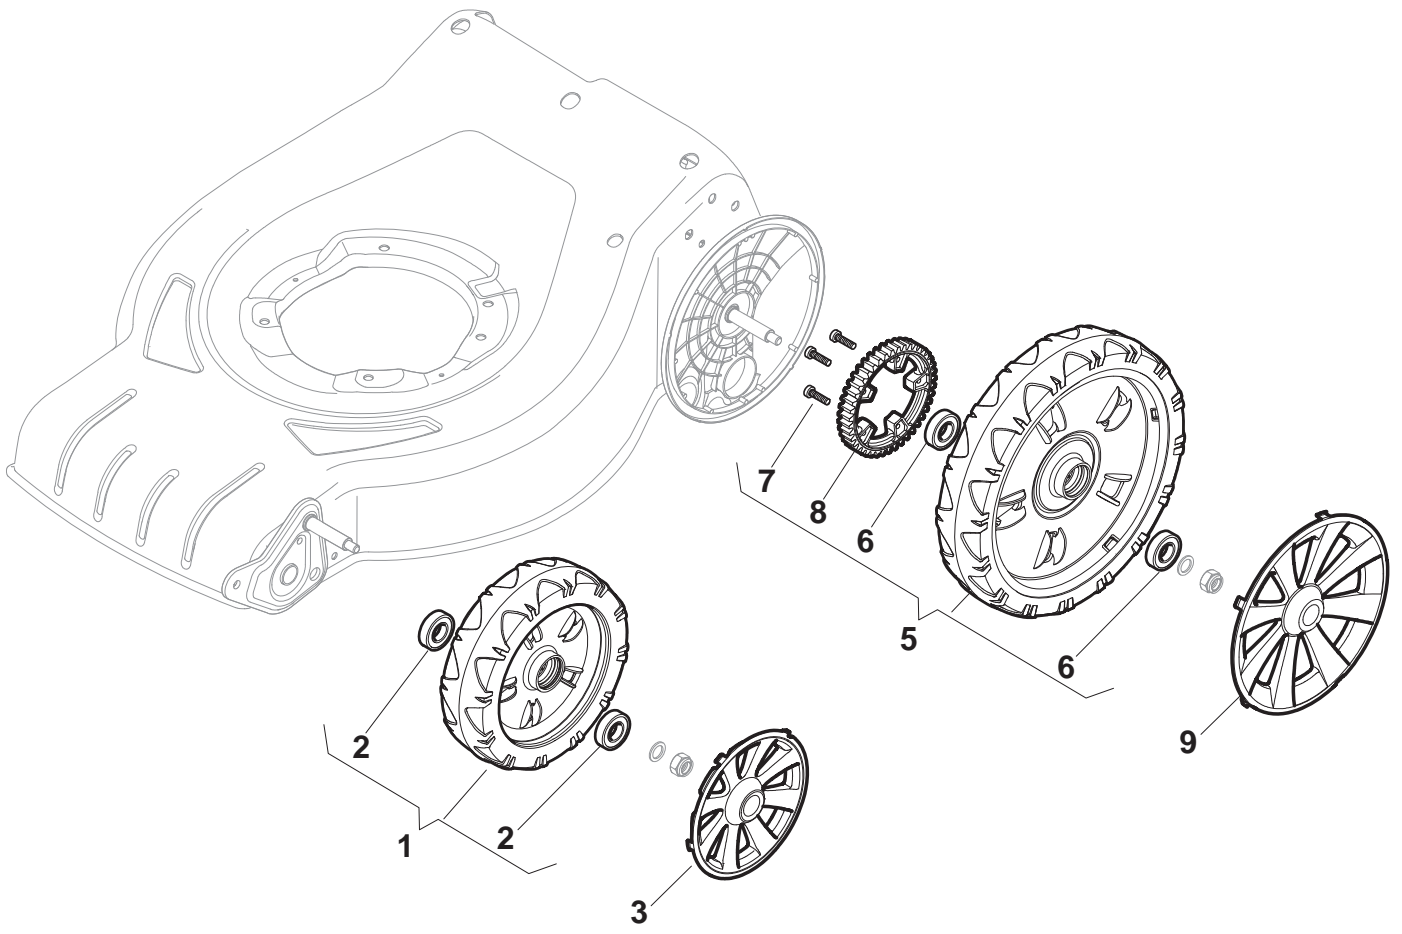

POS	PART. NO	Q.ty	DESCRIPTION	DESCRIZIONE	DESCRIPTION	BESCHREIBUNG	REMARKS
1	381007416/1	2	Ruota Ø 200	Ruota Ø 200	Roue Ø 200	Rad Ø 200	
2	19216035/0	4	Bearing	Cuscinetto	Coussinet	Lager	
3	322110645/0	2	Hub Cap Grey	Coprimezzo Grigio	Couvre-Moyeu	Radkappe	
5	381007417/1	2	Ruota Ø 280	Ruota Ø 280	Roue Ø 280	Rad Ø 280	
6	19216035/0	4	Bearing	Cuscinetto	Coussinet	Lager	
7	112728706/0	6	Screw	Vite	Vis	Schraube	
8	322120115/0	2	Ring Gear	Corona Trascinamento	Couronne	Kranz	
9	322110646/0	2	Hub Cap Grey	Coprimezzo Grigio	Couvre-Moyeu	Radkappe