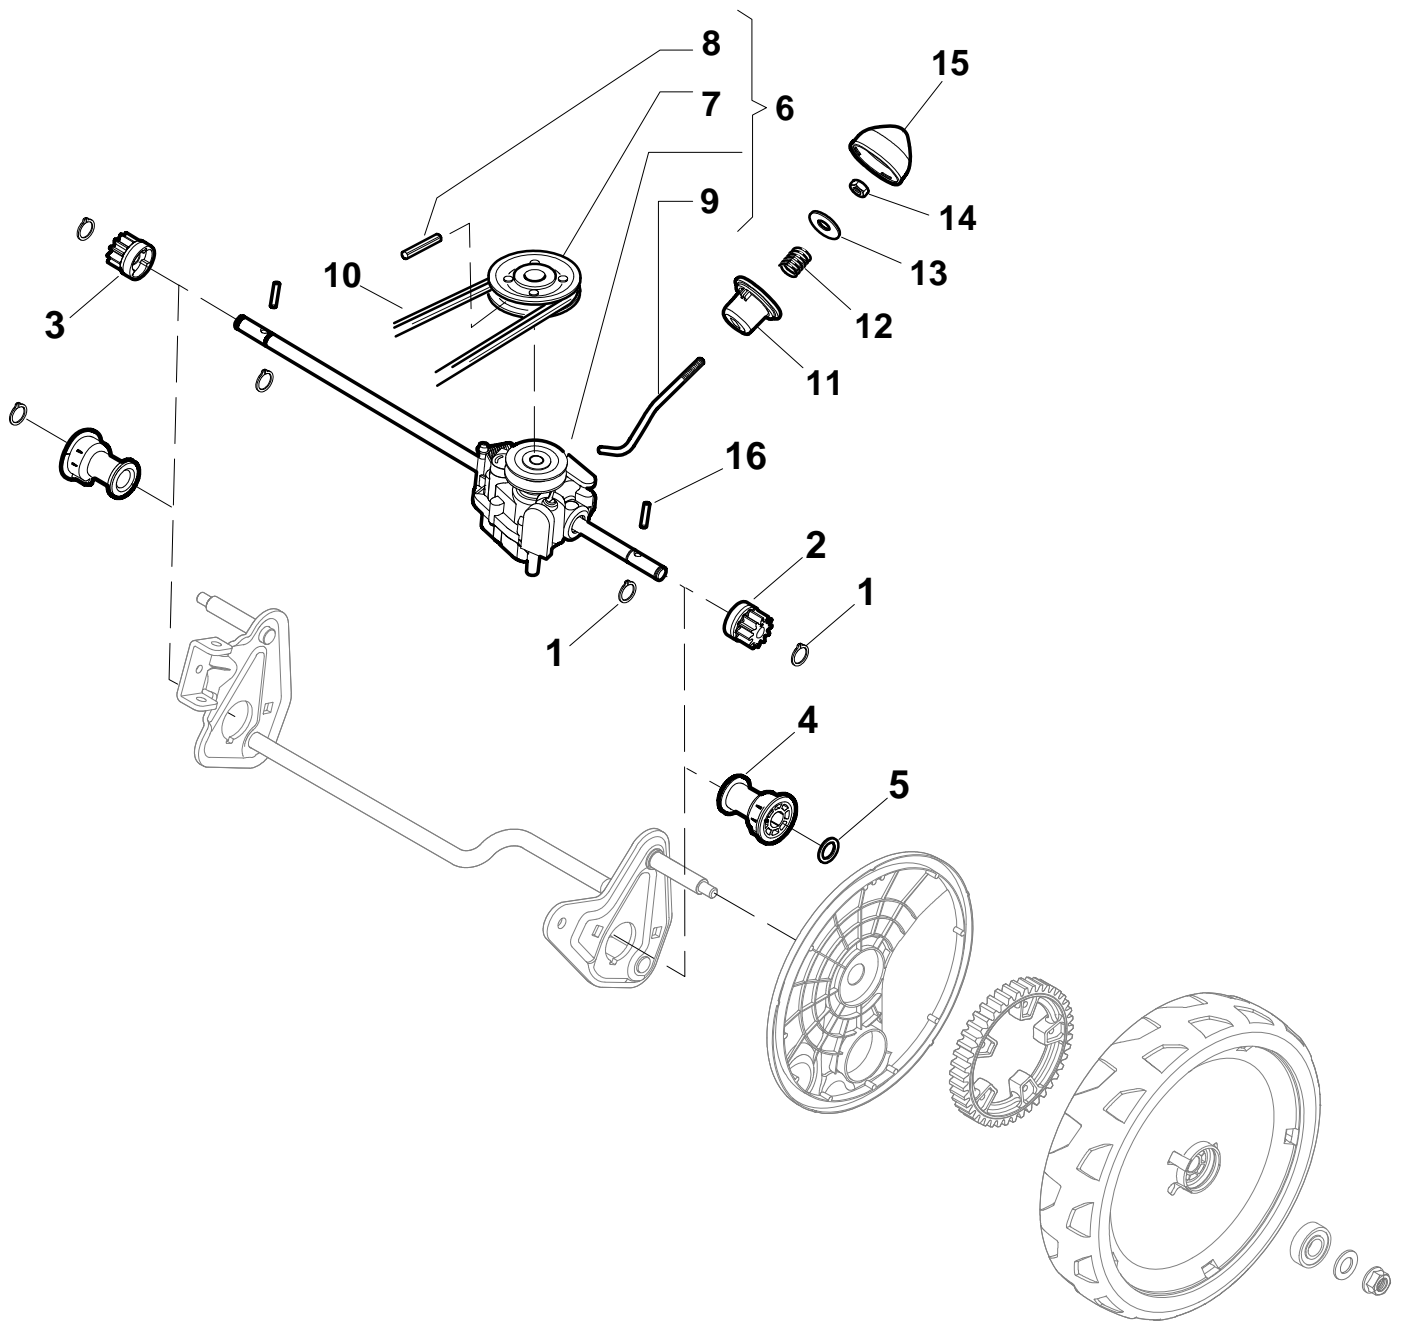

POS	PART. NO	Q.ty	DESCRIPTION	DESCRIZIONE	DESCRIPTION	BESCHREIBUNG	REMARKS
1	12608600/0	4	Seeger	Seeger	Seeger	Seeger	
2	22570120/1	1	Pinion L	Pignone Sx	Pignon G	Ritzel Linkes	
3	22570110/1	1	Pinion R	Pignone Dx	Pignon D	Ritzel Rechtes	
4	322042067/0	2	Bush	Bussola	Douille	Buchse	
5	112521371/0	2	Washer	Rosetta	Rondelle	Scheibe	
6	81003092/0	1	Gear Box	Gruppo Trazione	Groupe Traction	Antrieb	
7	22601904/0	1	Pulley	Puleggia	Poulie	Riemenscheibe	
8	12645700/0	1	Pin	Spina	Goupille	Stift	
9	22033283/0	1	Adjustment Rod	Asta Regolazione	Tige Reglage	Verstellungstange	
10	135064196/0	1	Belt	Cinghia	Courroie	Riemen	
11	22041957/1	1	Bush	Bussola	Douille	Buchse	
12	22450063/0	1	Spring	Molla	Ressort	Feder	
13	22680009/0	1	Washer	Rosetta	Rondelle	Scheibe	
14	12154510/0	1	Nut	Dado	Ecrou	Mutter	
15	22110230/0	1	Cap	Tappo	Bouchon	Gummistopfen	
16	22753000/0	2	Pin	Spina	Goupille	Stift