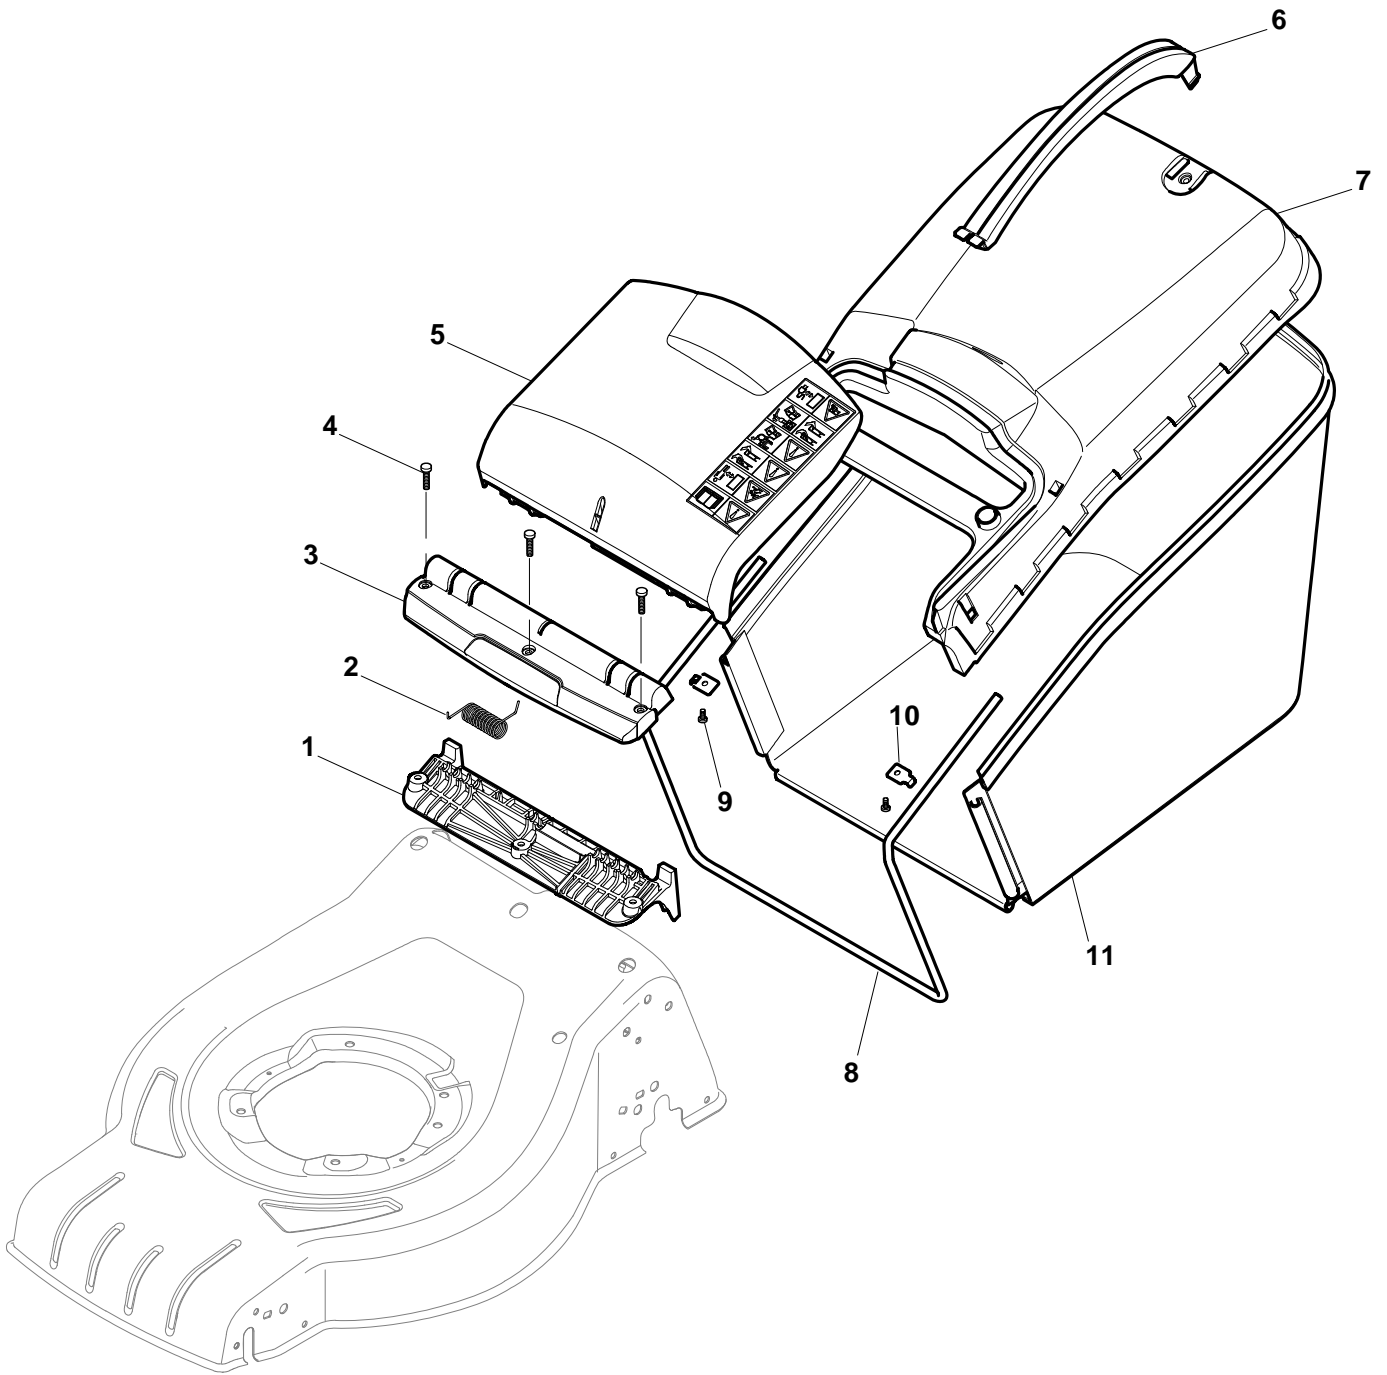

POS	PART. NO	Q.ty	DESCRIPTION	DESCRIZIONE	DESCRIPTION	BESCHREIBUNG	REMARKS
1	12608600/0	4	Seeger	Seeger	Seeger	Seeger	
2	22570120/1	1	Pinion L	Pignone Sx	Pignon G	Ritzel Linkes	
3	22570110/1	1	Pinion R	Pignone Dx	Pignon D	Ritzel Rechtes	
4	322042067/0	2	Bush	Bussola	Douille	Buchse	
5	112521371/0	2	Washer	Rosetta	Rondelle	Scheibe	
6	81003092/0	1	Gear Box	Gruppo Trazione	Groupe Traction	Antrieb	
7	22601904/0	1	Pulley	Puleggia	Poulie	Riemenscheibe	
8	12645700/0	1	Pin	Spina	Goupille	Stift	
9	22033283/0	1	Adjustment Rod	Asta Regolazione	Tige Reglage	Verstellungstange	
10	135064196/0	1	Belt	Cinghia	Courroie	Riemen	
11	22041957/1	1	Bush	Bussola	Douille	Buchse	
12	22450063/0	1	Spring	Molla	Ressort	Feder	
13	22680009/0	1	Washer	Rosetta	Rondelle	Scheibe	
14	12154510/0	1	Nut	Dado	Ecrou	Mutter	
15	22110230/0	1	Cap	Tappo	Bouchon	Gummistopfen	
16	22753000/0	2	Pin	Spina	Goupille	Stift	

POS	PART. NO	Q.ty	DESCRIPTION	DESCRIZIONE	DESCRIPTION	BESCHREIBUNG	REMARKS
1	112735108/1	3	Screw	Vite	Vis	Schraube	
2	122465608/2	1	Hub, Crankshaft Ø 25	Mozzo, Albero Motore Ø 25	Moyeu, Arbre Moteur Ø 25	Halter, Motorwelle Ø 25	
3	181004459/0	1	Blade Standard	Coltello Standard	Lame Standard	Messer Standard	
4	22160400/0	1	Elastic Washer	Disco Elastico	Rondelle Elastique	Elastischescheibe	
5	12523080/0	1	Washer	Rosetta	Rondelle	Scheibe	
6	12735698/0	1	Screw	Vite	Vis	Schraube	
7	12139150/0	1	Feather, Crankshaft Ø 25	Linguetta, Albero Motore Ø 25	Clavette, Arbre Moteur Ø 25	Keil, Motorwelle Ø 25	