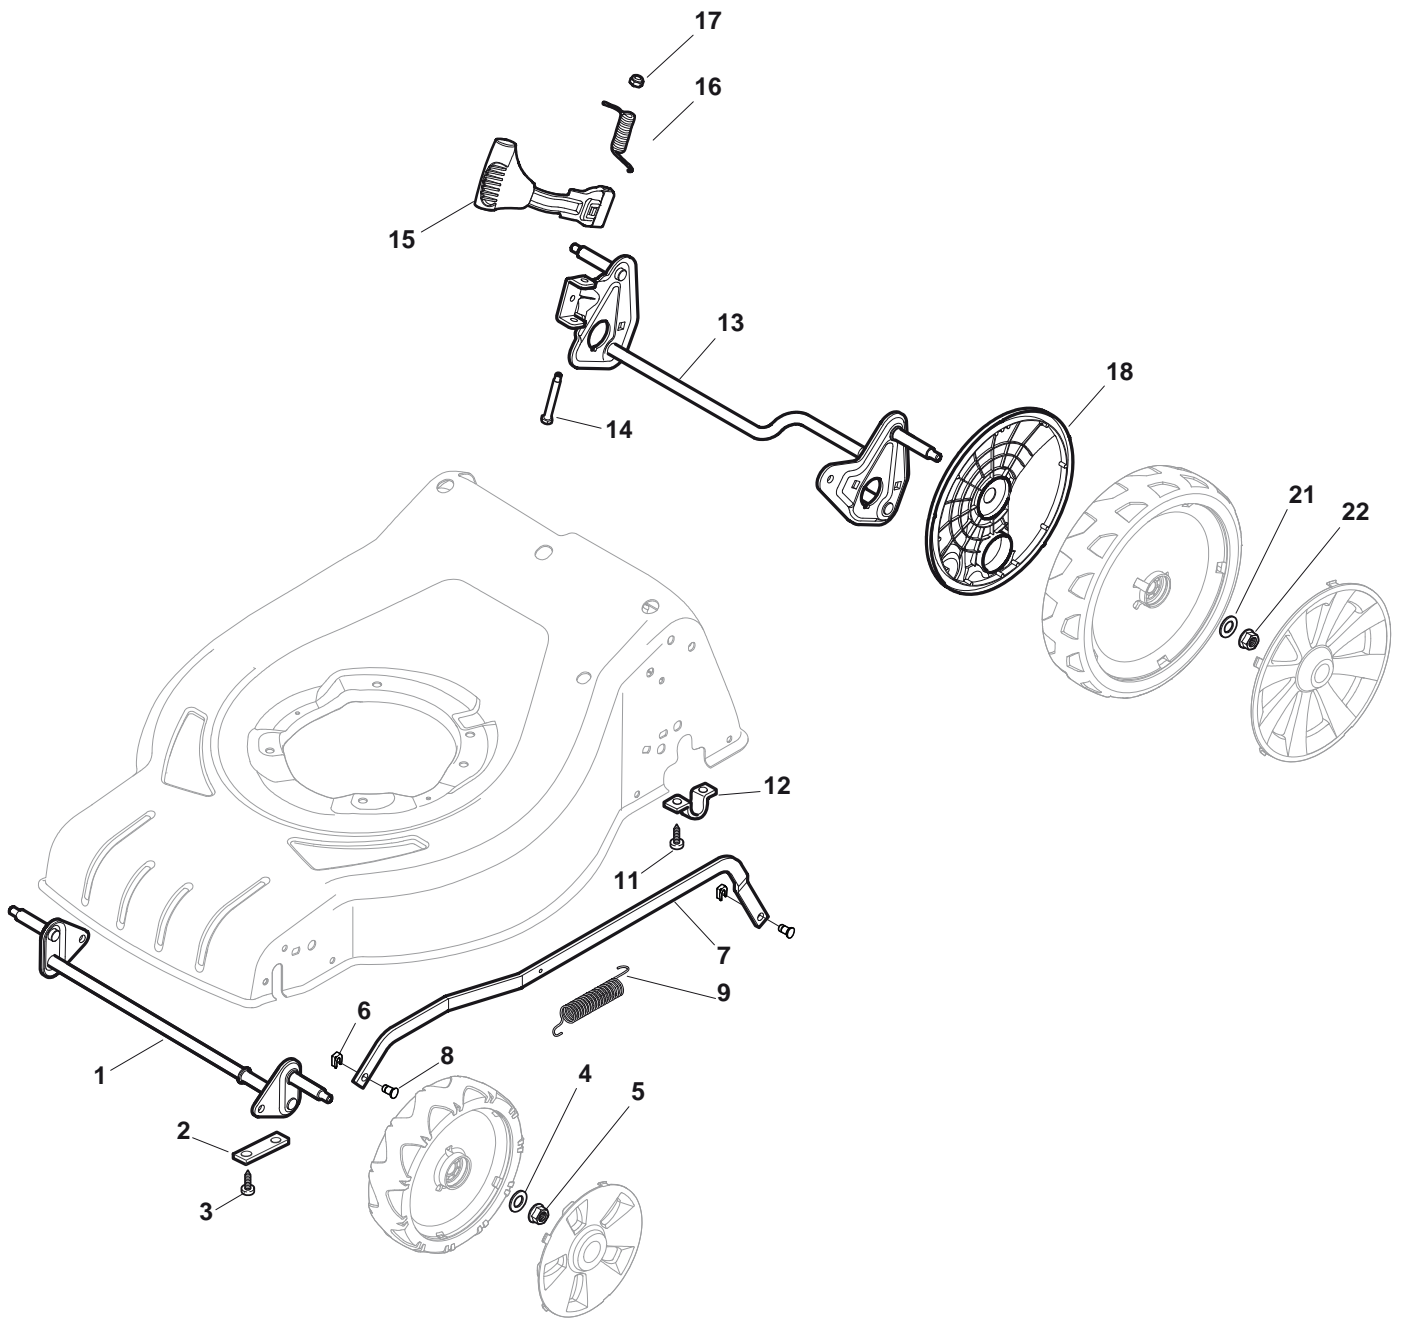

POS	PART. NO	Q.ty	DESCRIPTION	DESCRIZIONE	DESCRIPTION	BESCHREIBUNG	REMARKS
1	381302853/0	1	Axle, Front Wheels	Asse Ruote Anteriori	Axe Roues Avant	Achse, Vorderrad	
2	22545142/0	2	Plate	Piastrina	Plaquette	Platte	
3	112728698/0	4	Screw	Vite	Vis	Schraube	
4	12521350/0	2	Washer	Rosetta	Rondelle	Scheibe	
5	12155000/0	2	Nut	Dado	Ecrou	Mutter	
6	112436051/0	2	Plate	Piastrina	Plaquette	Plättchen	
7	322869679/0	1	Rod, Height Adjustment	Asta Comando Regol. Altezza	Tige Commande Reglage Hauteur	Stange, Höheverstellung	
8	122519823/0	2	Pin	Perno	Pivot	Bolzen	
9	122446193/0	1	Spring	Molla	Ressort	Feder	
11	112728698/0	4	Screw	Vite	Vis	Schraube	
12	22545152/0	2	Plate	Piastrina	Plaquette	Platte	
13	381302849/0	1	Axle, Rear Wheels	Asse Ruote Posteriori	Axe Roues Arriere	Achse, Hinterrad	
14	122534131/0	1	Pin	Perno	Pivot	Bolzen	
15	381003357/0	1	Lever, Height Adjustment	Leva Regolazione Altezza	Levier, Reglage Hauteur	Hebel, Höheverstellung	
16	122446192/0	1	Spring	Molla	Ressort	Feder	
17	12154510/0	1	Nut	Dado	Ecrou	Mutter	
18	322600240/0	2	Wheel Protection	Prot. Ruote	Protection Roue	Schütz, Rechtes	
21	12521350/0	2	Washer	Rosetta	Rondelle	Scheibe	
22	12155000/0	2	Nut	Dado	Ecrou	Mutter	