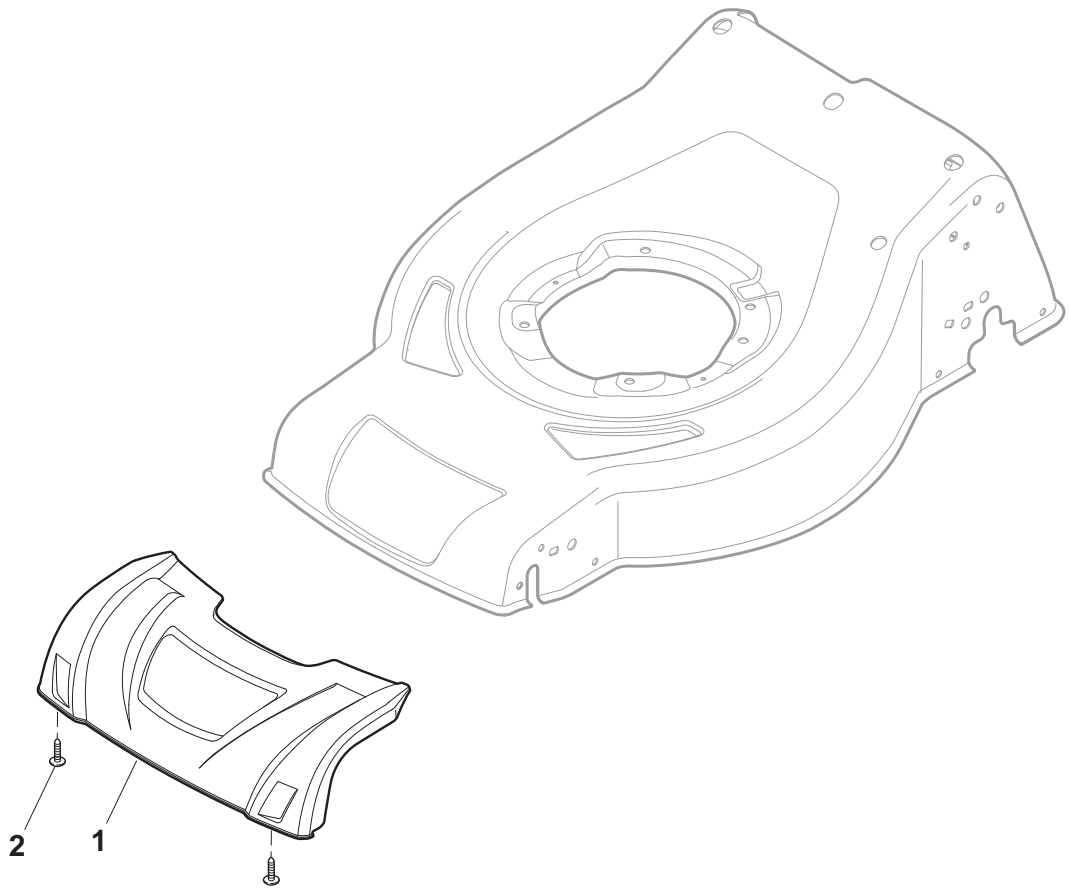

POS	PART. NO	Q.ty	DESCRIPTION	DESCRIZIONE	DESCRIPTION	BESCHREIBUNG	REMARKS
1	381302853/0	1	Axle, Front Wheels	Asse Ruote Anteriori	Axe Roues Avant	Achse, Vorderrad	
2	22545142/0	2	Plate	Piastrina	Plaquette	Platte	
3	112728698/0	4	Screw	Vite	Vis	Schraube	
4	12521350/0	2	Washer	Rosetta	Rondelle	Scheibe	
5	12155000/0	2	Nut	Dado	Ecrou	Mutter	
6	112436051/0	2	Plate	Piastrina	Plaquette	Plättchen	
7	322869679/0	1	Rod, Height Adjustment	Asta Comando Regol. Altezza	Tige Commande Reglage Hauteur	Stange, Höheverstellung	
8	122519823/0	2	Pin	Perno	Pivot	Bolzen	
9	122446193/0	1	Spring	Molla	Ressort	Feder	
11	112728698/0	4	Screw	Vite	Vis	Schraube	
12	22545152/0	2	Plate	Piastrina	Plaquette	Platte	
13	381302849/0	1	Axle, Rear Wheels	Asse Ruote Posteriori	Axe Roues Arriere	Achse, Hinterrad	
14	122534131/0	1	Pin	Perno	Pivot	Bolzen	
15	381003357/0	1	Lever, Height Adjustment	Leva Regolazione Altezza	Levier, Reglage Hauteur	Hebel, Höheverstellung	
16	122446192/0	1	Spring	Molla	Ressort	Feder	
17	12154510/0	1	Nut	Dado	Ecrou	Mutter	
18	322600240/0	2	Wheel Protection	Prot. Ruote	Protection Roue	Schütz, Rechtes	
21	12521350/0	2	Washer	Rosetta	Rondelle	Scheibe	
22	12155000/0	2	Nut	Dado	Ecrou	Mutter	