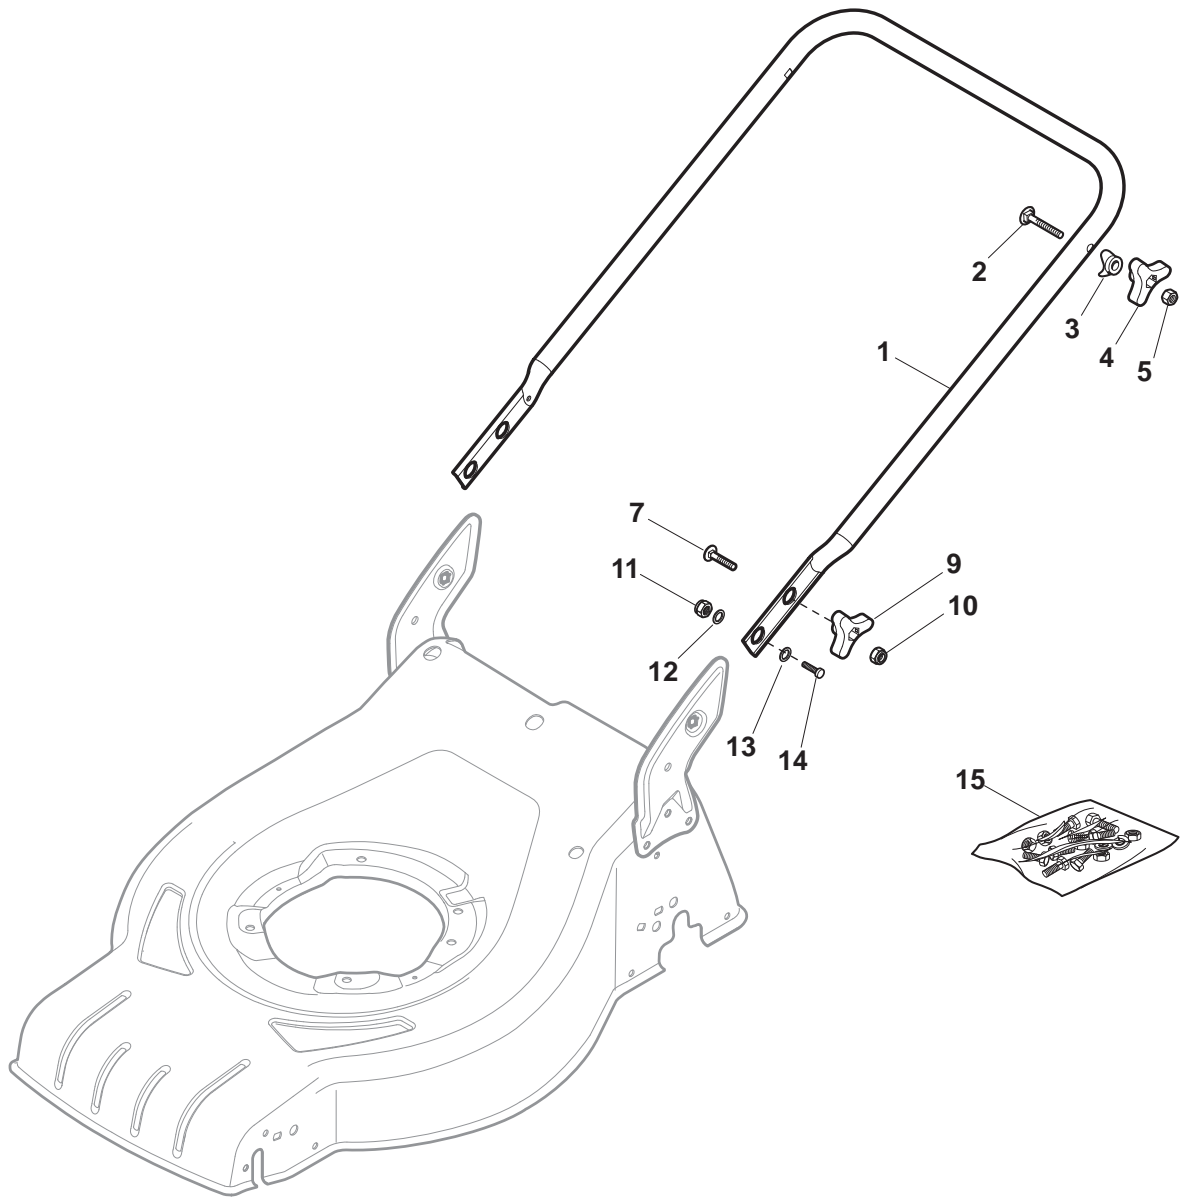

POS	PART. NO	Q.ty	DESCRIPTION	DESCRIZIONE	DESCRIPTION	BESCHREIBUNG	REMARKS
1	381006785/0	1	Handle, Lower Part	Manico, Parte Inf	Mancheron, Partie Inf.	Holm, Unterteil	
2	112819110/0	2	Screw	Vite	Vis	Schraube	
3	122671651/0	2	Washer	Rosetta	Rondelle	Scheibe	
4	223999900/0	2	Knob	Manopolina	Poignée	Griff	
5	12293200/0	2	Nut	Dado	Ecrou	Mutter	
7	12818900/0	2	Screw	Vite	Vis	Schraube	
9	223999900/0	2	Knob	Manopolina	Poignée	Griff	
10	12293200/0	2	Nut	Dado	Ecrou	Mutter	
11	12155000/0	2	Nut	Dado	Ecrou	Mutter	
12	12521350/0	2	Washer	Rosetta	Rondelle	Scheibe	
13	12369500/0	2	Elastic Washer	Rosetta Elastica	Rondelle Elastique	Elastische Scheibe	
14	12760605/0	2	Screw	Vite	Vis	Schraube	
15	381008691/0	1	Outfit, Screws	Dotazione Viteria	Dotation Visserie	Satz, Schrauben