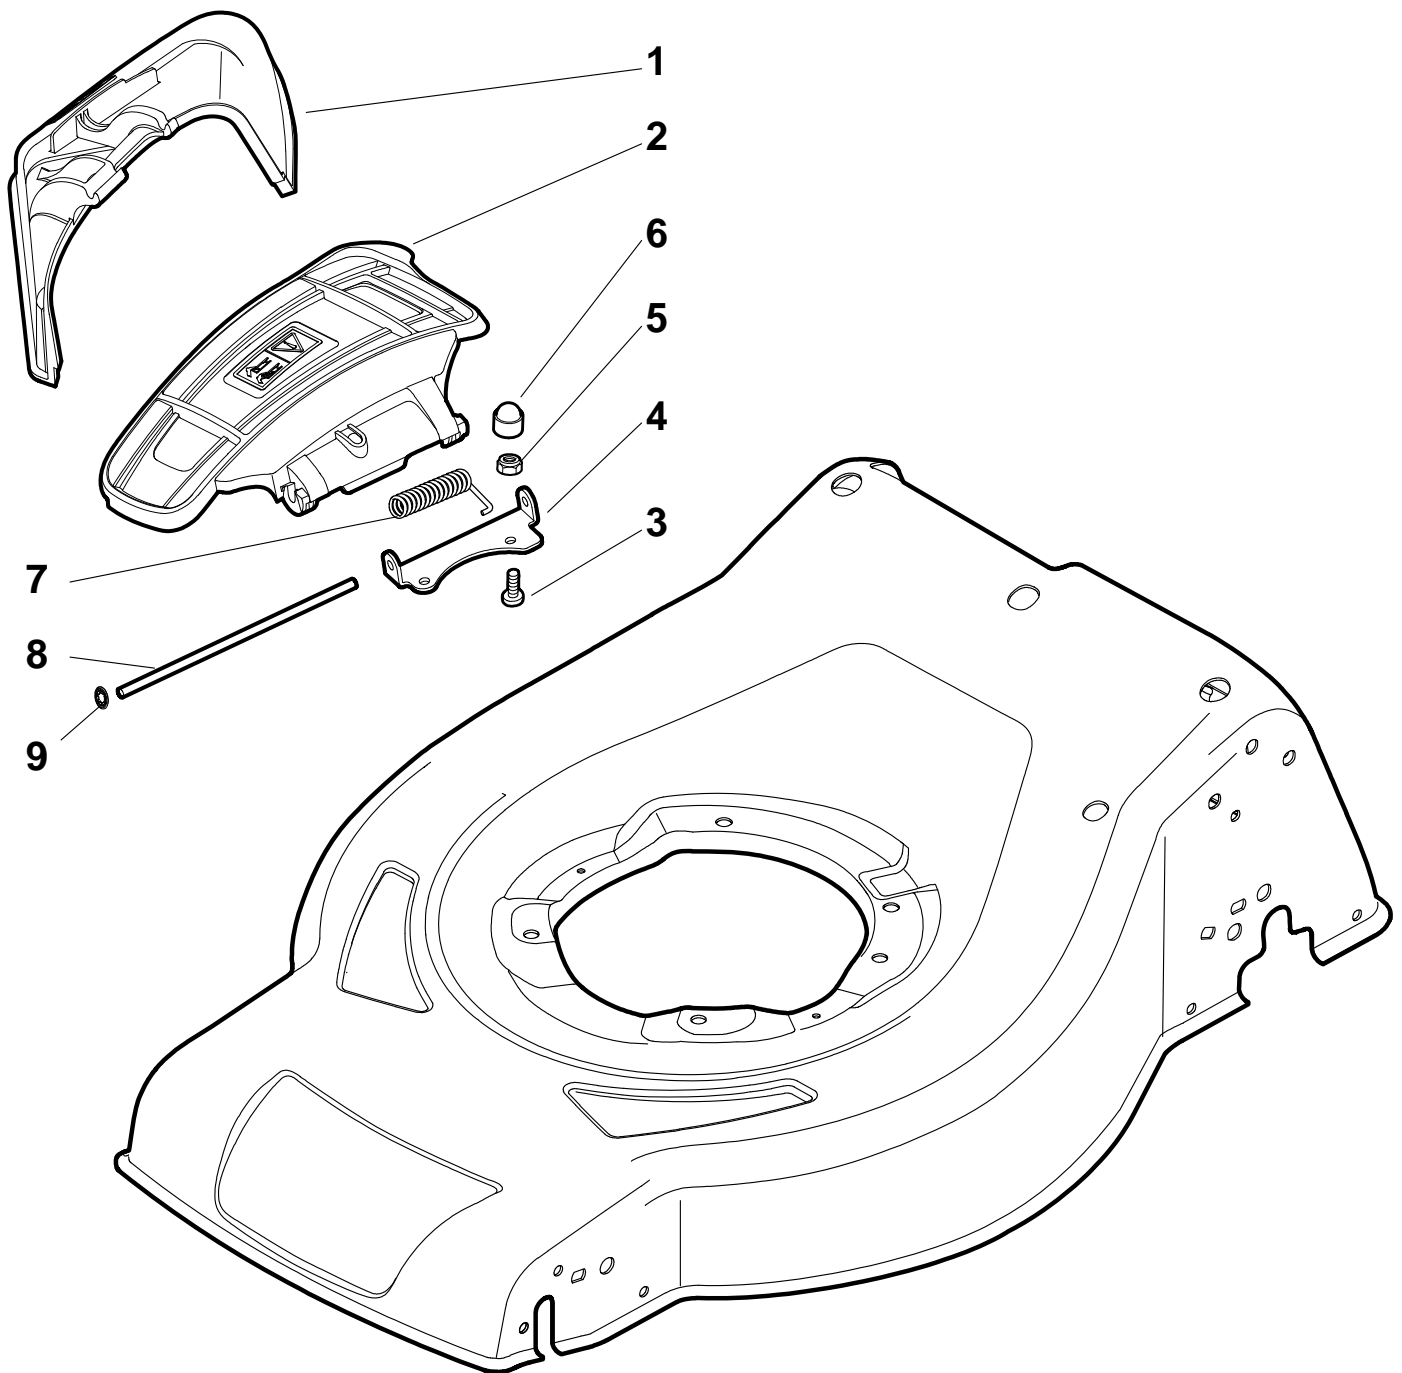

POS	PART. NO	Q.ty	DESCRIPTION	DESCRIZIONE	DESCRIPTION	BESCHREIBUNG	REMARKS
1	322108309/0	1	Stone-Guard	Parasassi	Pare-Pierres	Prallblech	
2	322600195/0	1	Ejection Guard	Protezione Uscita	Protection Sortie	Auswurfschutz	
3	112727803/0	2	Screw	Vite	Vis	Schraube	
4	322806639/0	1	Fulcrum Pin	Fulcro	Point D'Appui	Gelenkpunkt	
5	12154510/0	2	Nut	Dado	Ecrou	Mutter	
6	18203853/0	2	Protection	Cappuccio	Capuchon	Stecker	
7	122450456/0	1	Spring	Molla	Ressort	Feder	
8	122517869/0	1	Pin	Perno	Pivot	Bolzen	
9	12604896/0	2	Crown Fastener	Fissatore A Corona	Fixateur A Couronne	Kronescheibe