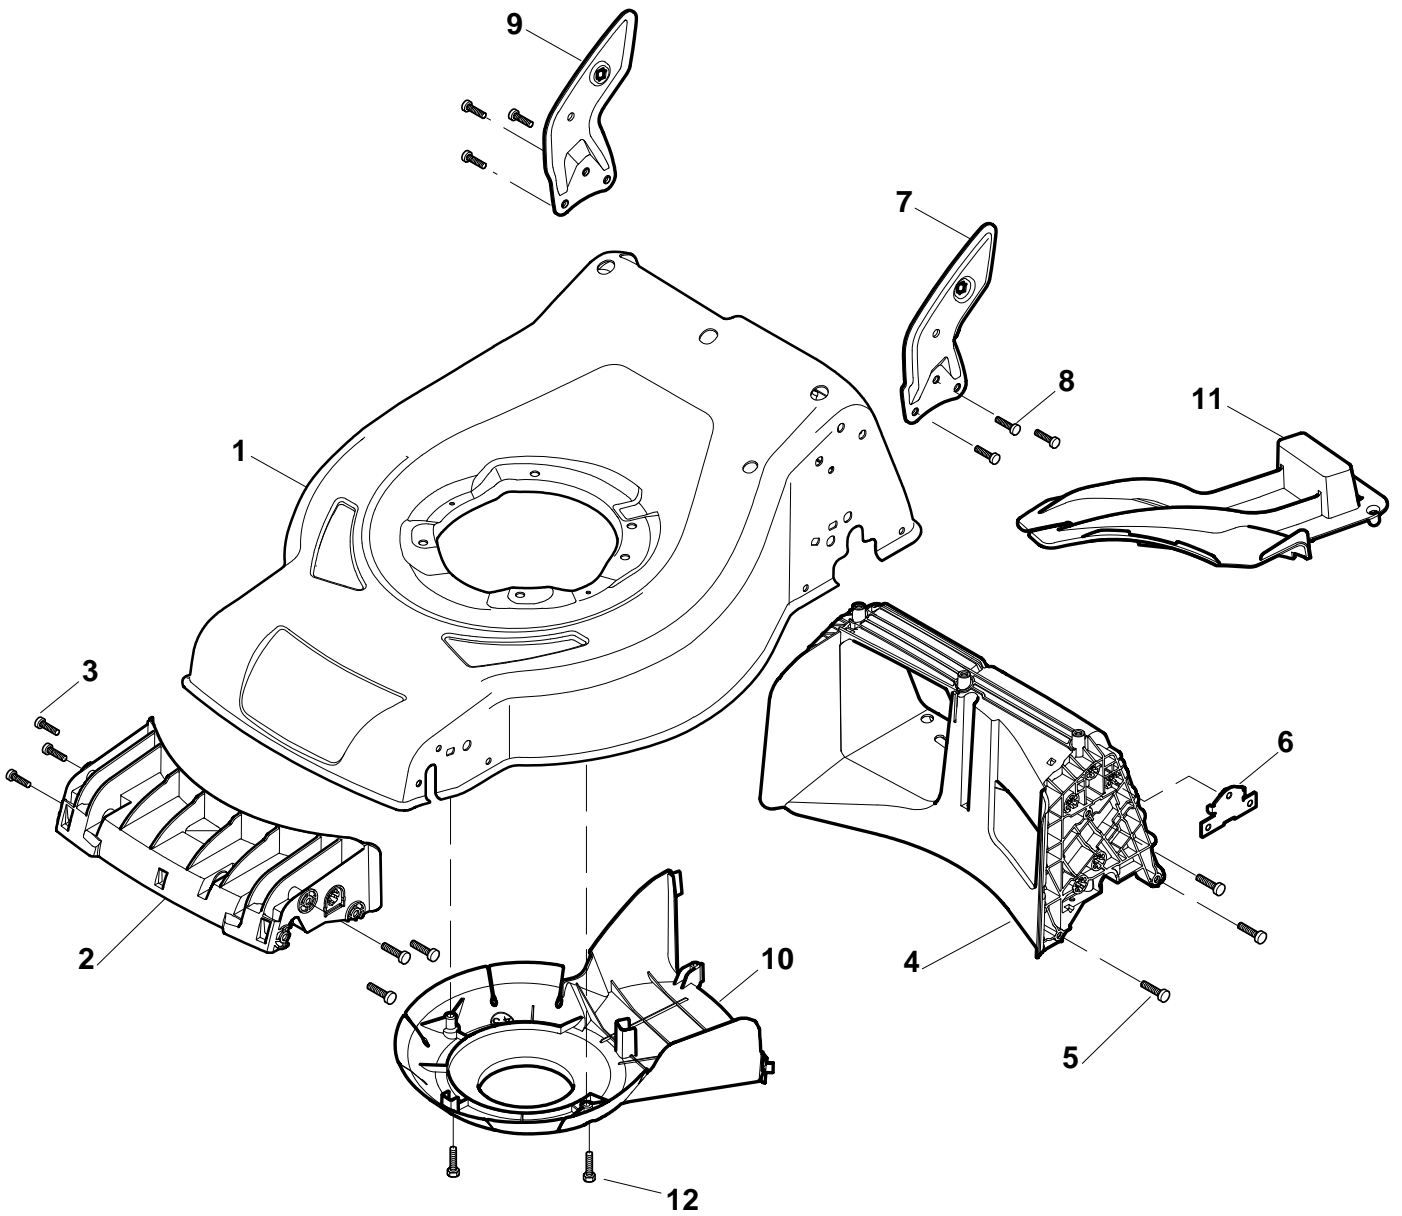

POS	PART. NO	Q.ty	DESCRIPTION	DESCRIZIONE	DESCRIPTION	BESCHREIBUNG	REMARKS
1	381004046/0	1	Deck Red	Chassis Rosso	Châssis Rouge	Gehäuse Rot	
2	322108308/0	1	Front Conveyor Assy	Convogl. Anteriore	Ens. Convoyeur Avant	Hinterleitblechvorder	
3	112728699/0	6	Screw	Vite	Vis	Schraube	
4	322108302/0	1	Rear Conveyor Assy	Convogl. Posteriore	Ens. Convoyeur Post.	Hinterleitblechsatz	
5	112728699/0	6	Screw	Vite	Vis	Schraube	
6	322545213/0	2	Plate	Piastrina	Plaquette	Platte	
7	381005165/0	1	Bracket, L	Staffa Sx	Bride G	Pratze, Linke	
8	112727801/0	6	Screw	Vite	Vis	Schraube	
9	381005167/0	1	Bracket, R	Staffa Dx	Bride D	Pratze, Rechte	
10	322060250/0	1	Protection, Belt	Carter Cinghia	Protection Courroire	Schutz, Riemen	
11	322140244/0	1	Deflector	Deflettore	Deflecteur	Deflektor	
12	12728530/0	2	Screw	Vite	Vis	Schraube