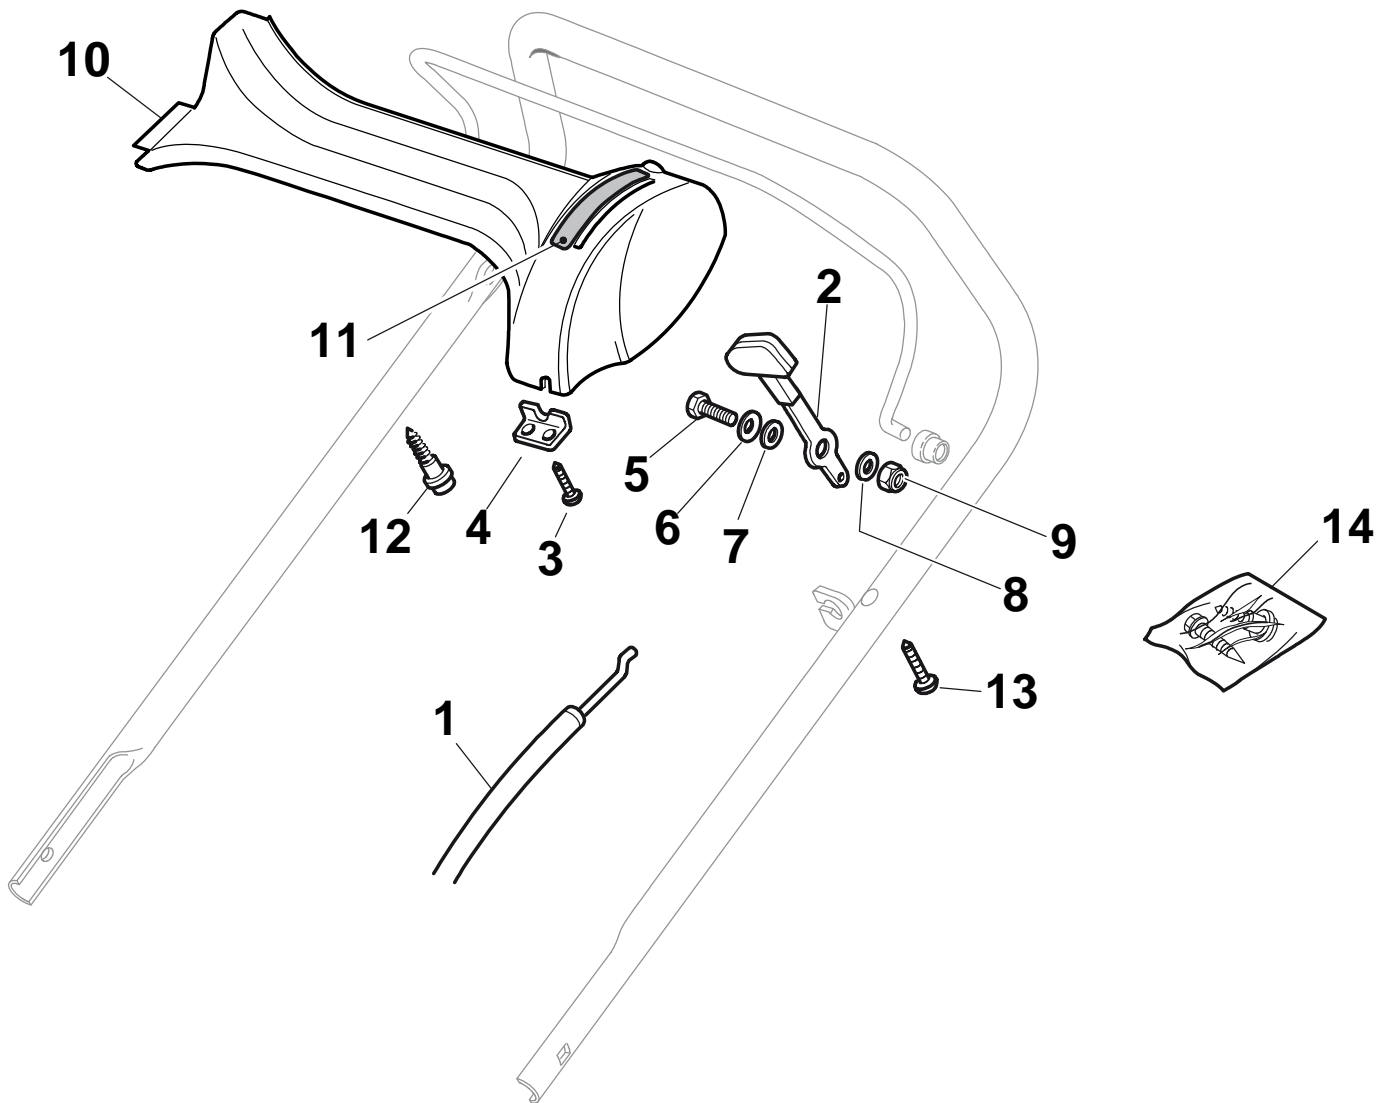

**Mancheron, Partie Inferieure****/ Handle, Lower Part**

Pos.	Part no.	Q.ty	Description	Description
1	381006719/0	1	Mancheron, Partie Inferieure	Handle, Lower Part
2	381005149/0	1	Bride D	Bracket, R
3	381005151/0	1	Bride G	Bracket, L
4	381003253/0	4	Poignee	Handle
5	322680016/0	4	Support	Support
6	22131750/0	4	Ecrou	Nut
7	322399835/0	4	Poignée	Knob
10	12760605/0	2	Vis	Screw
11	25038002/1	2	Douille	Bush
12	12155000/0	2	Ecrou	Nut
13	322192156/0	1	Fixation De Cable	Fair Led

Pos.	Part no.	Q.ty	Description	Description
1	381007522/0	1	Mancheron, Partie Superieure	Handle, Upper Part
2	22430313/0	1	Ressort De Guide	Guide Spring
3	12521330/0	1	Rondelle	Washer
4	12154510/0	1	Ecrou	Nut
5	118390020/0	1	Fixation Cable	Fairlead
6	181030070/0	1	Cable Frein Moteur	Cable, Thread Engine Brake
7	322545204/0	1	Point D'Appui	Fulcrum Pin
8	22041966/0	1	Douille	Bush
9	181003300/1	1	Levier Frein Moteur	Lever, Engine Brake
10	381030051/0	1	Câble, Commande Traction	Cable, Rear Drive
11	22041966/0	1	Douille	Bush
12	181003301/0	1	Levier Traction	Lever, Driving
13	22291050/0	1	Poignée Noire	Handgrip Black