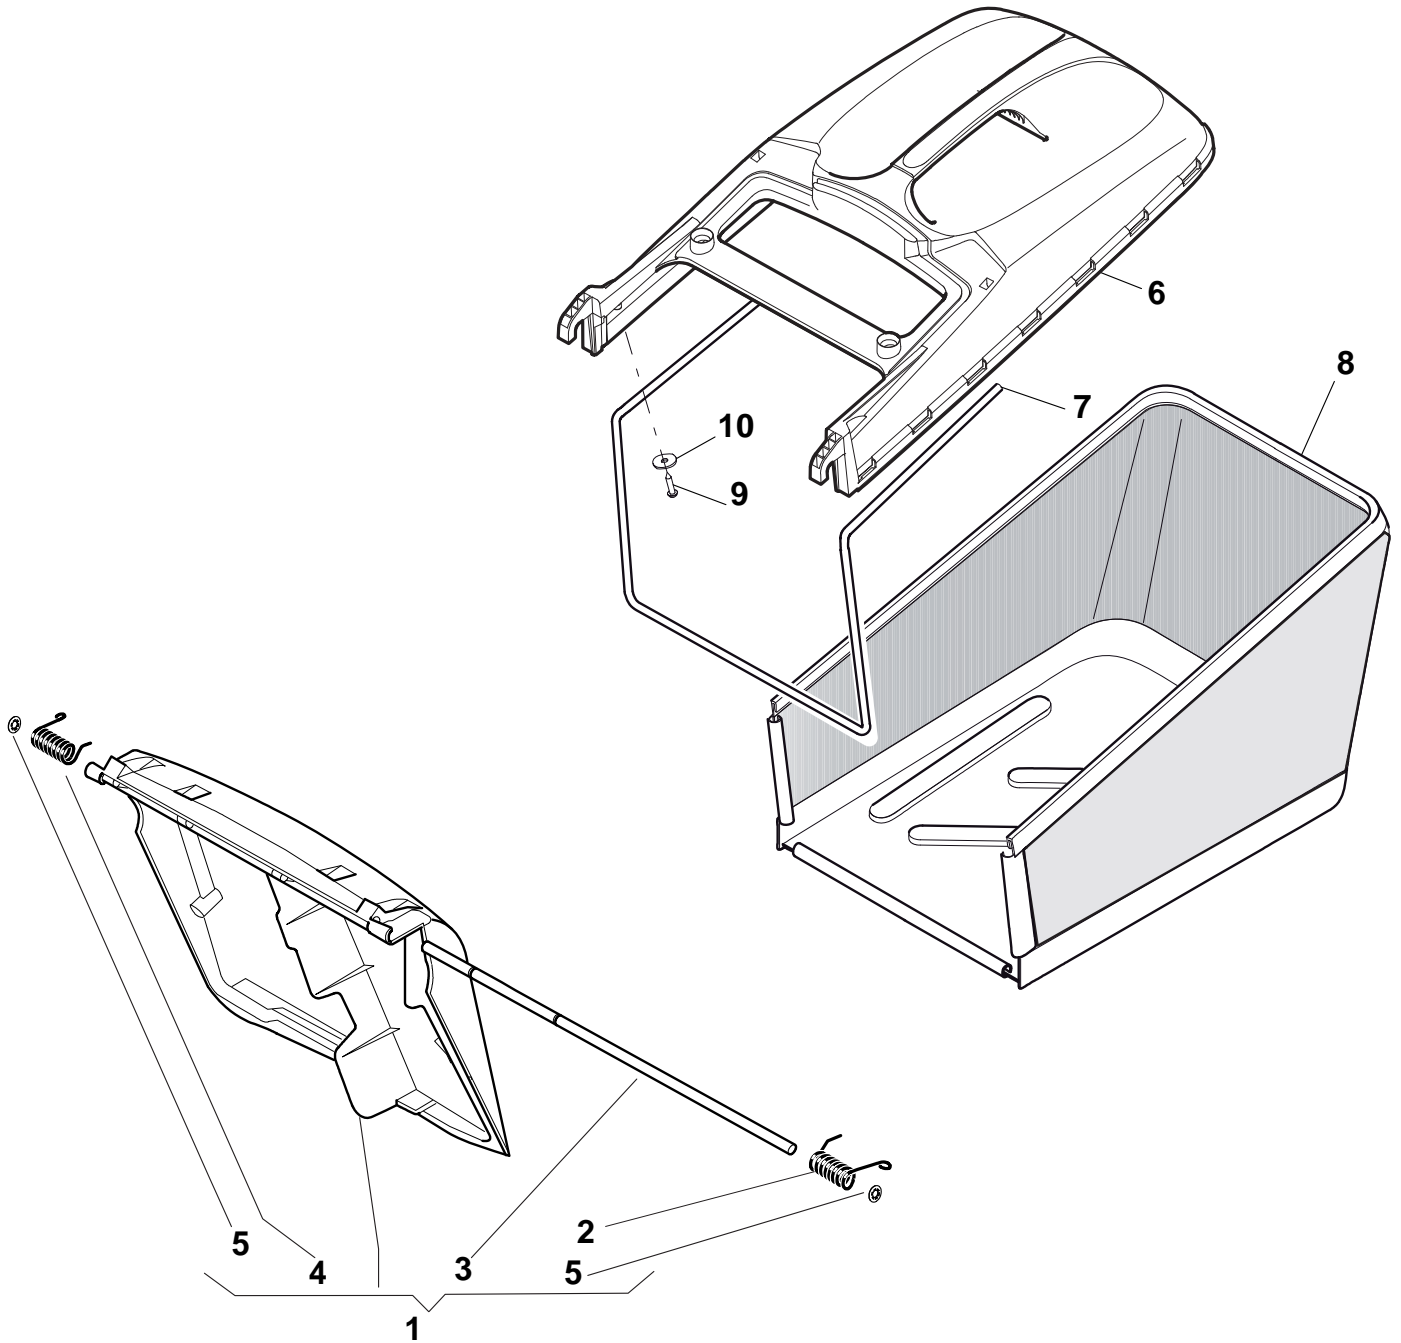

Pos.	Part no.	Q.ty	Description	Description
1	381008081/2	1	Pare-Pierres	Stone-Guard
2	122450466/0	1	Ressort G	L Spring
3	122517882/0	1	Pivot	Pin
4	122450465/0	1	Ressort D	R Spring
5	12604899/0	2	Fixateur A Couronne	Crown Fastener
6	22486101/0	1	Sac, Partie Superieure	Grass-Box, Upper
7	22608525/0	1	Réinforcement Inf	Stiffening Lower
8	81002211/0	1	Sac, Toile	Box, Fabric
9	12728680/0	2	Vis	Screw
10	12523050/0	2	Rondelle	Washer