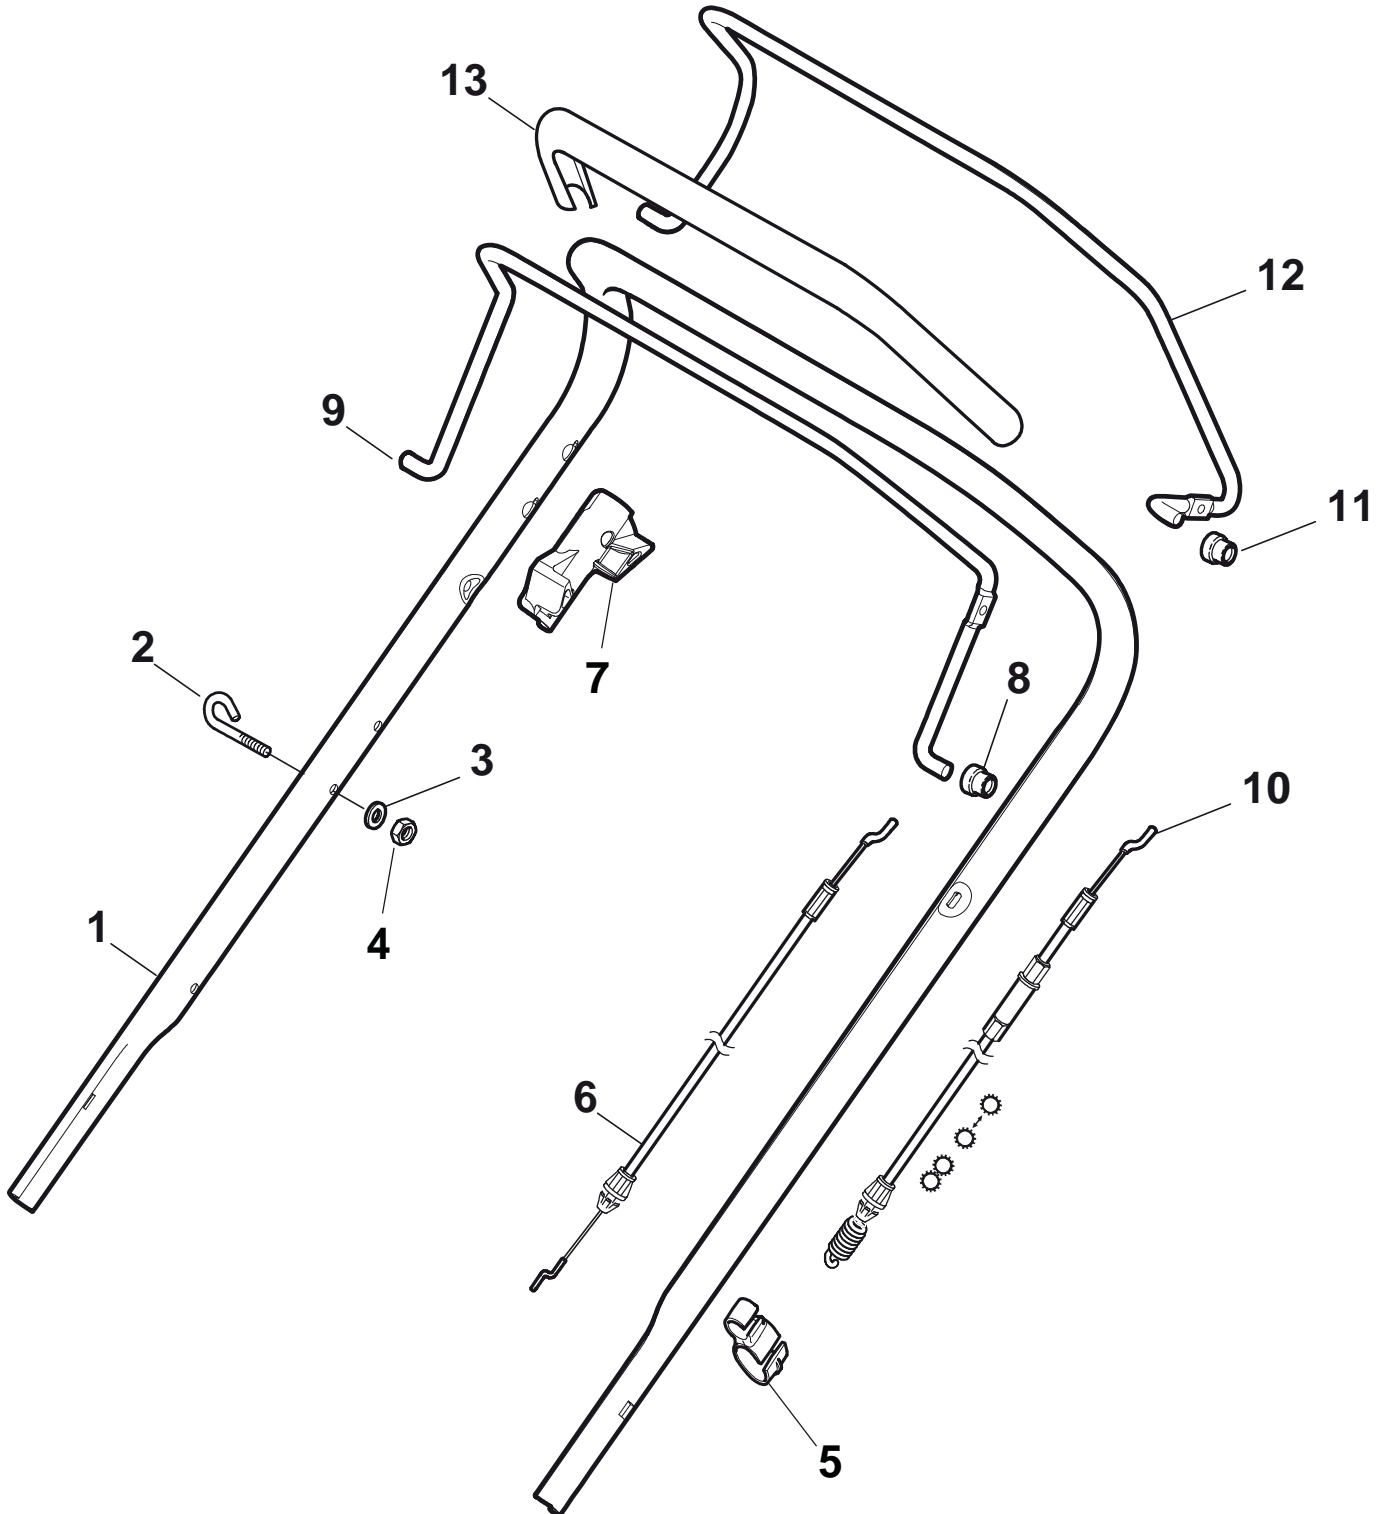

Pos.	Part no.	Q.ty	Description	Description
1	381004542/0	1	Châssis Rouge	Deck Red
2	122534131/0	1	Pivot	Pin
3	381003398/0	1	Levier, Reglage Hauteur	Lever, Height Adjustment
4	12154510/0	1	Ecrou	Nut
5	12788512/0	1	Vis	Screw
6	322394503/0	1	Poignée	Knob
7	12521310/0	1	Rondelle	Washer
8	12150000/0	1	Ecrou	Nut
10	122943013/0	1	Vis	Screw
11	381002032/0	1	Tige Commande Reglage Hauteur	Rod, Height Adjustment
12	112436051/0	1	Plaque	Plate
13	112727803/0	3	Vis	Screw
14	12154510/0	3	Ecrou	Nut
15	112727801/0	1	Vis	Screw
16	381002887/1	1	Axe Roues Avant	Axle, Front Wheels
17	12154510/0	1	Ecrou	Nut
18	12728450/0	1	Vis	Screw
19	322034002/0	1	Attaque Lavage	Washing Connection
21	322600145/0	2	Protection Roue	Protection, Wheel
24	12521350/0	4	Rondelle	Washer
25	12155000/0	4	Ecrou	Nut
27	322600208/0	2	Protection Roue	Protection, Wheel
31	381302835/0	1	Axe Roues Arriere	Axle, Rear Wheels
32	122450460/0	1	Ressort	Spring
33	112728697/0	4	Vis	Screw
34	22545152/0	2	Plaque	Plate
35	112728697/0	4	Vis	Screw
36	322785304/1	2	Support	Support
37	122570134/0	1	Pignon G	Pinion L
38	322120115/0	2	Couronne	Ring Gear
39	112728706/0	6	Vis	Screw
40	122570133/0	1	Pignon D	Pinion R
41	122446192/0	1	Ressort	Spring

Pos.	Part no.	Q.ty	Description	Description
1	381007522/0	1	Mancheron, Partie Superieure	Handle, Upper Part
2	22430313/0	1	Ressort De Guide	Guide Spring
3	12521330/0	1	Rondelle	Washer
4	12154510/0	1	Ecrou	Nut
5	118390020/0	1	Fixation Cable	Fairlead
6	181030070/0	1	Cable Frein Moteur	Cable, Thread Engine Brake
7	322545204/0	1	Point D'Appui	Fulcrum Pin
8	22041966/0	1	Douille	Bush
9	181003300/1	1	Levier Frein Moteur	Lever, Engine Brake
10	381030051/0	1	Câble, Commande Traction	Cable, Rear Drive
11	22041966/0	1	Douille	Bush
12	181003301/0	1	Levier Traction	Lever, Driving
13	22291050/0	1	Poignée Noire	Handgrip Black