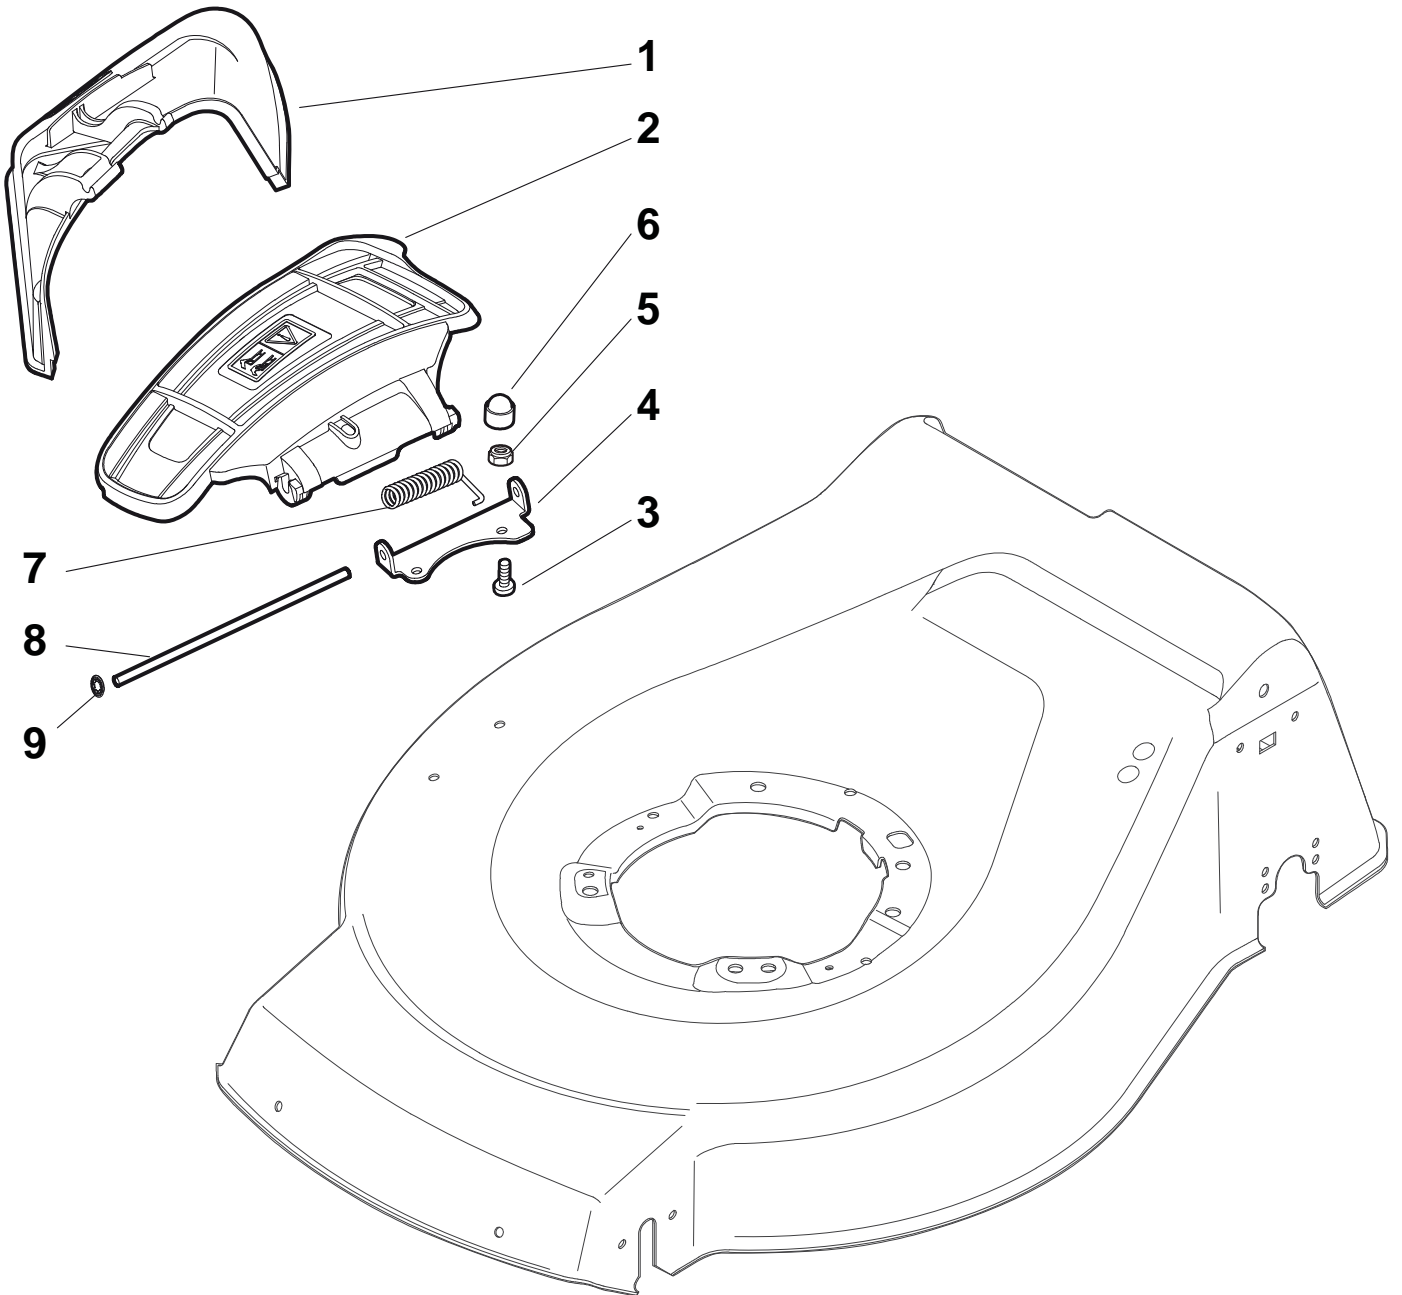

Protection Sortie

/ Ejection-Guard

Pos.	Part no.	Q.ty	Description	Description
1	322108295/0	1	Pare-Pierres	Stone-Guard
2	322600195/0	1	Protection Sortie	Ejection Guard
3	112727803/0	2	Vis	Screw
4	322806639/0	1	Point D'Appui	Fulcrum Pin
5	12154510/0	2	Ecrou	Nut
6	18203853/0	2	Capuchon	Protection
7	122450456/0	1	Ressort	Spring
8	122517869/0	1	Pivot	Pin
9	12604896/0	2	Fixateur A Couronne	Crown Fastener