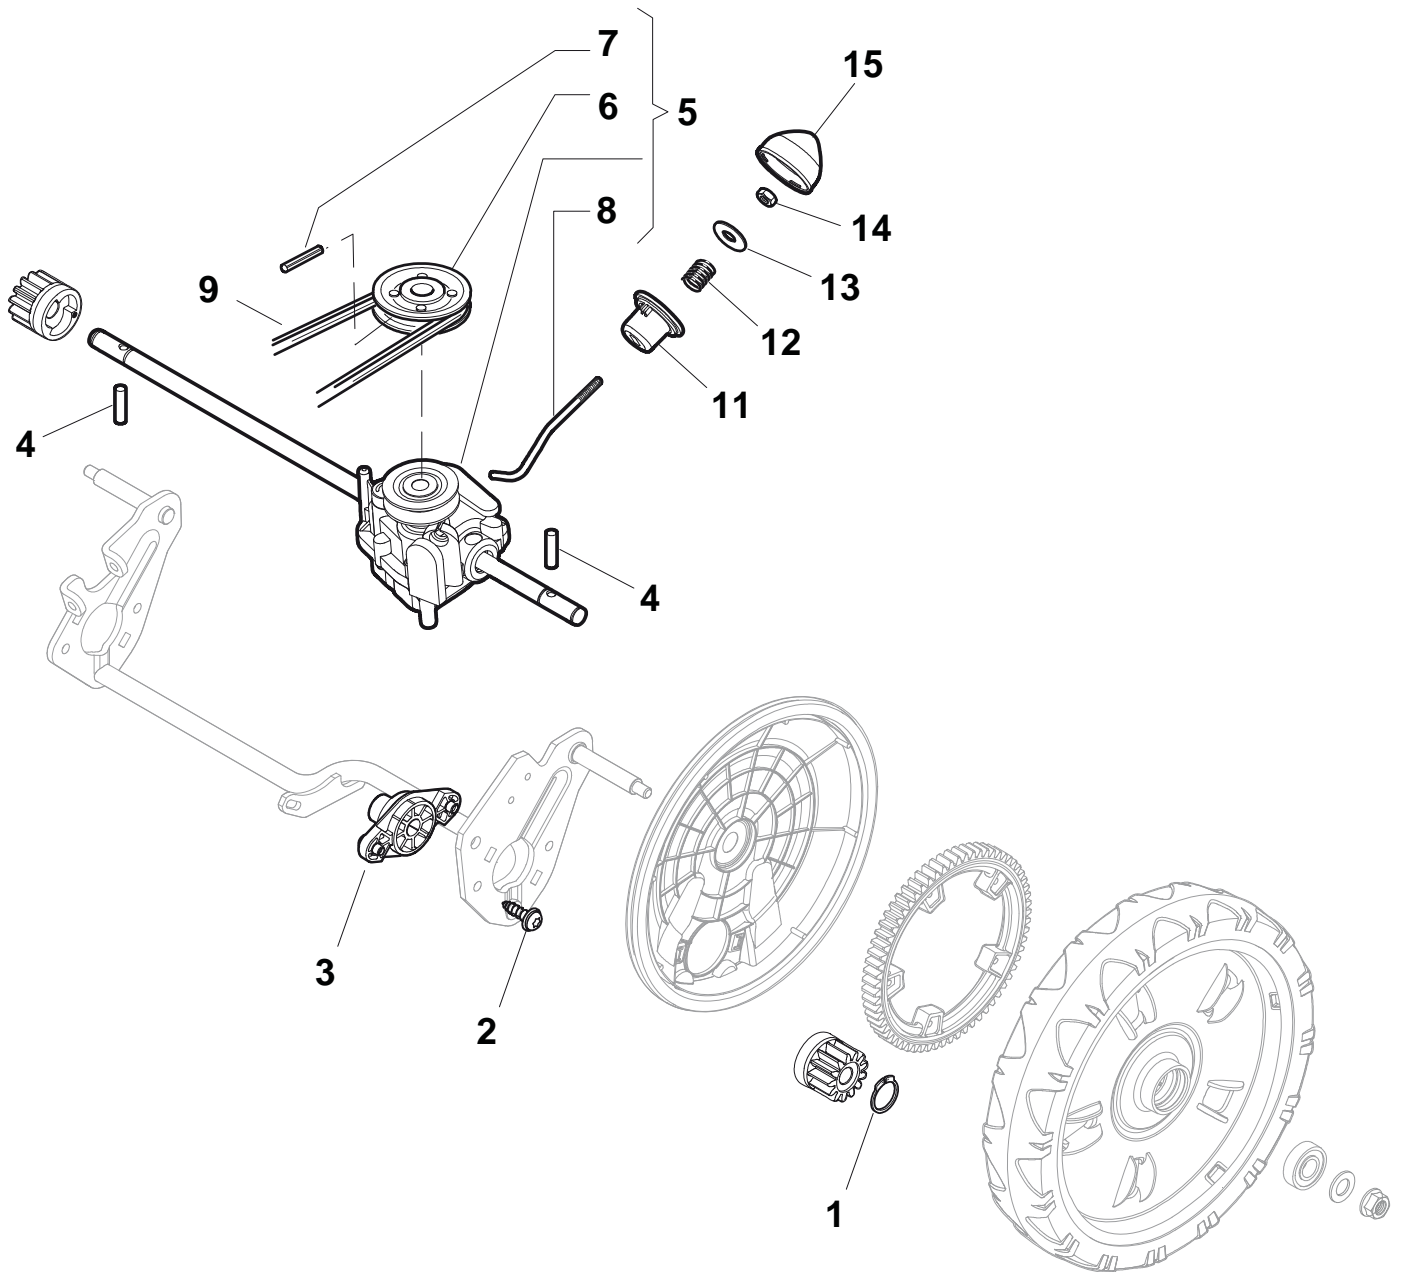

**Mancheron, Partie Inferieure****/ Handle, Lower Part**

Pos.	Part no.	Q.ty	Description	Description
1	381006719/0	1	Mancheron, Partie Inferieure	Handle, Lower Part
2	381005149/0	1	Bride D	Bracket, R
3	381005151/0	1	Bride G	Bracket, L
4	381003253/0	4	Poignee	Handle
5	322680016/0	4	Support	Support
6	22131750/0	4	Ecrou	Nut
7	322399835/0	4	Poignée	Knob
10	12760605/0	2	Vis	Screw
11	25038002/1	2	Douille	Bush
12	12155000/0	2	Ecrou	Nut
13	322192156/0	1	Fixation De Cable	Fair Led

Pos.	Part no.	Q.ty	Description	Description
1	381007522/0	1	Mancheron, Partie Superieure	Handle, Upper Part
2	22430313/0	1	Ressort De Guide	Guide Spring
3	12521330/0	1	Rondelle	Washer
4	12154510/0	1	Ecrou	Nut
5	118390020/0	1	Fixation Cable	Fairlead
6	181030070/0	1	Cable Frein Moteur	Cable, Thread Engine Brake
7	322545204/0	1	Point D'Appui	Fulcrum Pin
8	22041966/0	1	Douille	Bush
9	181003300/1	1	Levier Frein Moteur	Lever, Engine Brake
10	381030051/0	1	Câble, Commande Traction	Cable, Rear Drive
11	22041966/0	1	Douille	Bush
12	181003301/0	1	Levier Traction	Lever, Driving
13	22291050/0	1	Poignée Noire	Handgrip Black

**Console****/ Dash Board**

Pos.	Part no.	Q.ty	Description	Description
1	81007160/0	1	Cable, Accelérateur	Throttle Cable
2	81007280/2	1	Levier,	Lever, Throttle
3	12735105/0	2	Vis	Screw
4	22981467/0	1	Plaquette	Plate
5	12791500/0	1	Vis	Screw
6	12530060/0	1	Rondelle Elastique	Elastic Washer
7	12523040/0	1	Rondelle	Washer
8	12523040/0	1	Rondelle	Washer
9	12154510/0	1	Ecrou	Nut
10	322120189/0	1	Console Rouge	Dash Board Red
11	114356744/1	1	Etiquette	Label
12	22943006/0	1	Vis	Screw
13	12728460/0	1	Vis	Screw
14	81008609/0	1	Dotation Visserie Consolle	Outfit, Dash-Board Screws

Pos.	Part no.	Q.ty	Description	Description
1	119216035/0	4	Coussinet	Bearing
2	381007483/0	2	Roue Ø 200	Wheel Ø 200
3	322110690/0	2	Couvre-Moyeu Blanche	Hub Cap White
4	381007478/0	2	Roue Ø 280	Wheel Ø 280
5	322110691/0	2	Couvre-Moyeu Blanche	Hub Cap White