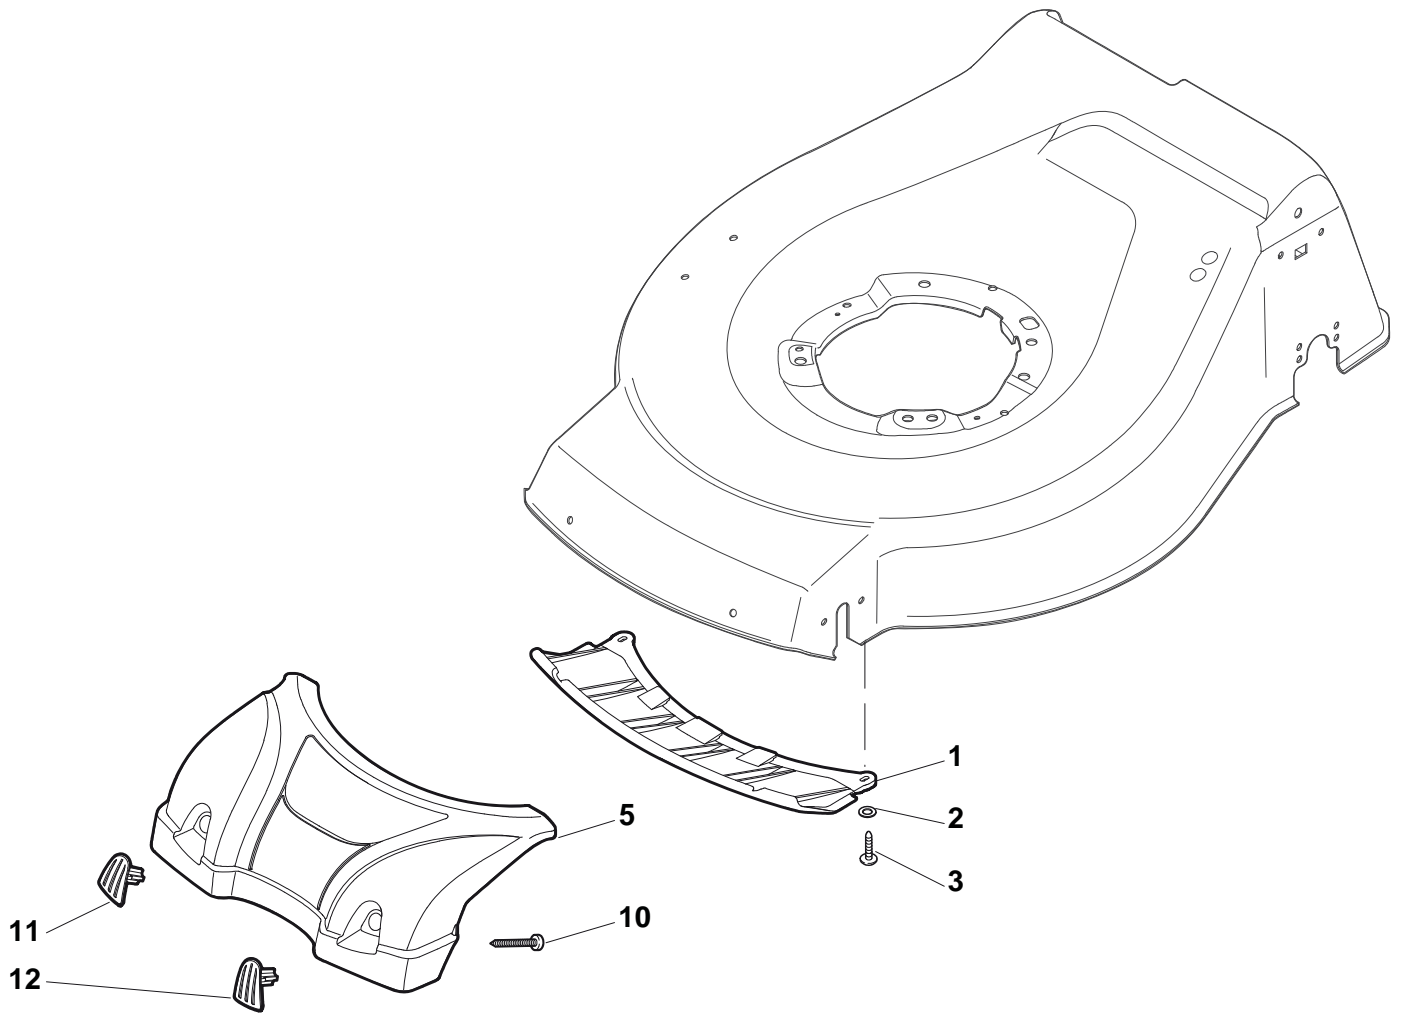

Pos.	Part no.	Q.ty	Description	Description
1	381004542/0	1	Châssis Rouge	Deck Red
2	122534131/0	1	Pivot	Pin
3	381003398/0	1	Levier, Reglage Hauteur	Lever, Height Adjustment
4	12154510/0	1	Ecrou	Nut
5	12788512/0	1	Vis	Screw
6	322394503/0	1	Poignée	Knob
7	12521310/0	1	Rondelle	Washer
8	12150000/0	1	Ecrou	Nut
10	122943013/0	1	Vis	Screw
11	381002032/0	1	Tige Commande Reglage Hauteur	Rod, Height Adjustment
12	112436051/0	1	Plaque	Plate
13	112727803/0	3	Vis	Screw
14	12154510/0	3	Ecrou	Nut
15	112727801/0	1	Vis	Screw
16	381002887/1	1	Axe Roues Avant	Axle, Front Wheels
17	12154510/0	1	Ecrou	Nut
18	12728450/0	1	Vis	Screw
19	322034002/0	1	Attaque Lavage	Washing Connection
21	322600145/0	2	Protection Roue	Protection, Wheel
24	12521350/0	4	Rondelle	Washer
25	12155000/0	4	Ecrou	Nut
27	322600208/0	2	Protection Roue	Protection, Wheel
31	381302835/0	1	Axe Roues Arriere	Axle, Rear Wheels
32	122450460/0	1	Ressort	Spring
33	112728697/0	4	Vis	Screw
34	22545152/0	2	Plaque	Plate
35	112728697/0	4	Vis	Screw
36	322785304/1	2	Support	Support
37	122570134/0	1	Pignon G	Pinion L
38	322120115/0	2	Couronne	Ring Gear
39	112728706/0	6	Vis	Screw
40	122570133/0	1	Pignon D	Pinion R
41	122446192/0	1	Ressort	Spring

Pos.	Part no.	Q.ty	Description	Description
1	381007522/0	1	Mancheron, Partie Superieure	Handle, Upper Part
2	22430313/0	1	Ressort De Guide	Guide Spring
3	12521330/0	1	Rondelle	Washer
4	12154510/0	1	Ecrou	Nut
5	118390020/0	1	Fixation Cable	Fairlead
6	181030070/0	1	Cable Frein Moteur	Cable, Thread Engine Brake
7	322545204/0	1	Point D'Appui	Fulcrum Pin
8	22041966/0	1	Douille	Bush
9	181003300/1	1	Levier Frein Moteur	Lever, Engine Brake
10	381030051/0	1	Câble, Commande Traction	Cable, Rear Drive
11	22041966/0	1	Douille	Bush
12	181003301/0	1	Levier Traction	Lever, Driving
13	22291050/0	1	Poignée Noire	Handgrip Black