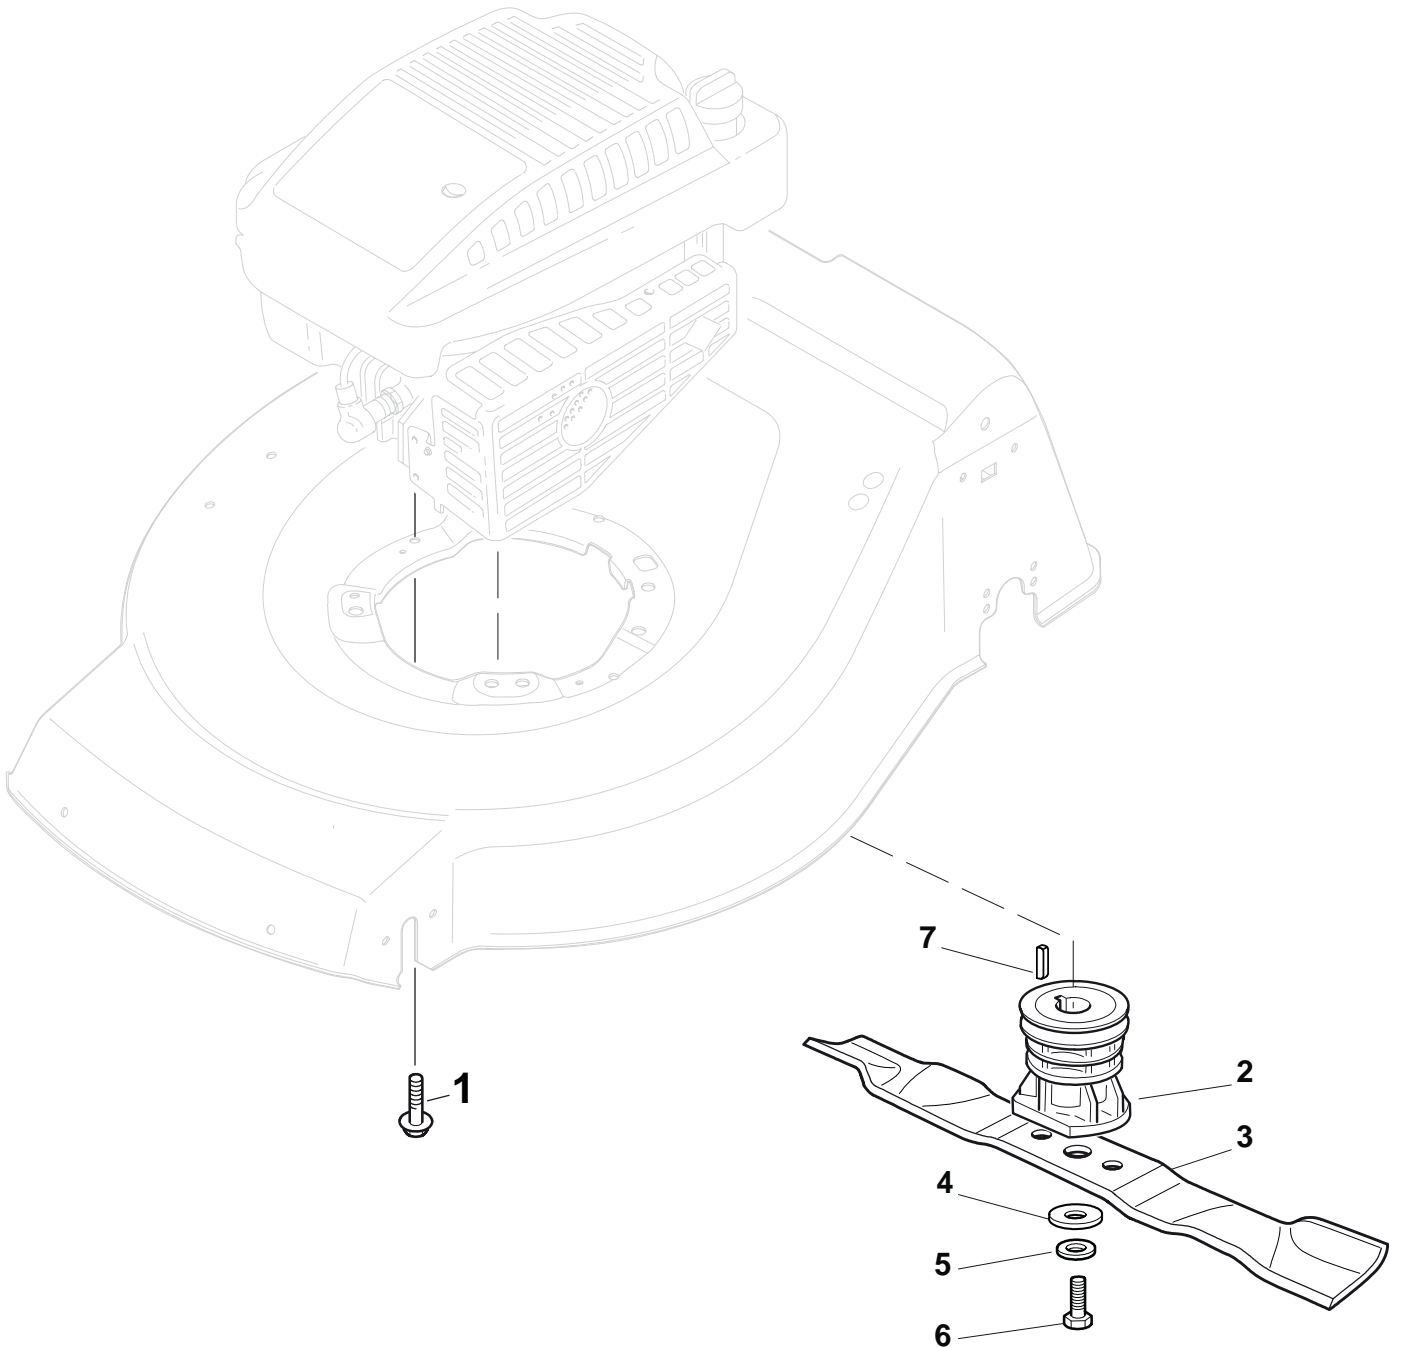

Lame De Coupe

/ Blade

Pos.	Part no.	Q.ty	Description	Description
1	112735108/1	3	Vis	Screw
2	122465607/3	1	Moyeu Avec Poulie, Arbre Moteur Ø 22.2	Hub With Pulley, Crankshaft Ø 22.2
3	81004381/1	1	Lame Standard	Blade Standard
4	22160400/0	1	Rondelle Elastique	Elastic Washer
5	12523080/0	1	Rondelle	Washer
6	12735698/0	1	Vis	Screw
7	12139100/0	1	Clavette, Arbre Moteur Ø 22.2	Feather, Crankshaft Ø 22.2