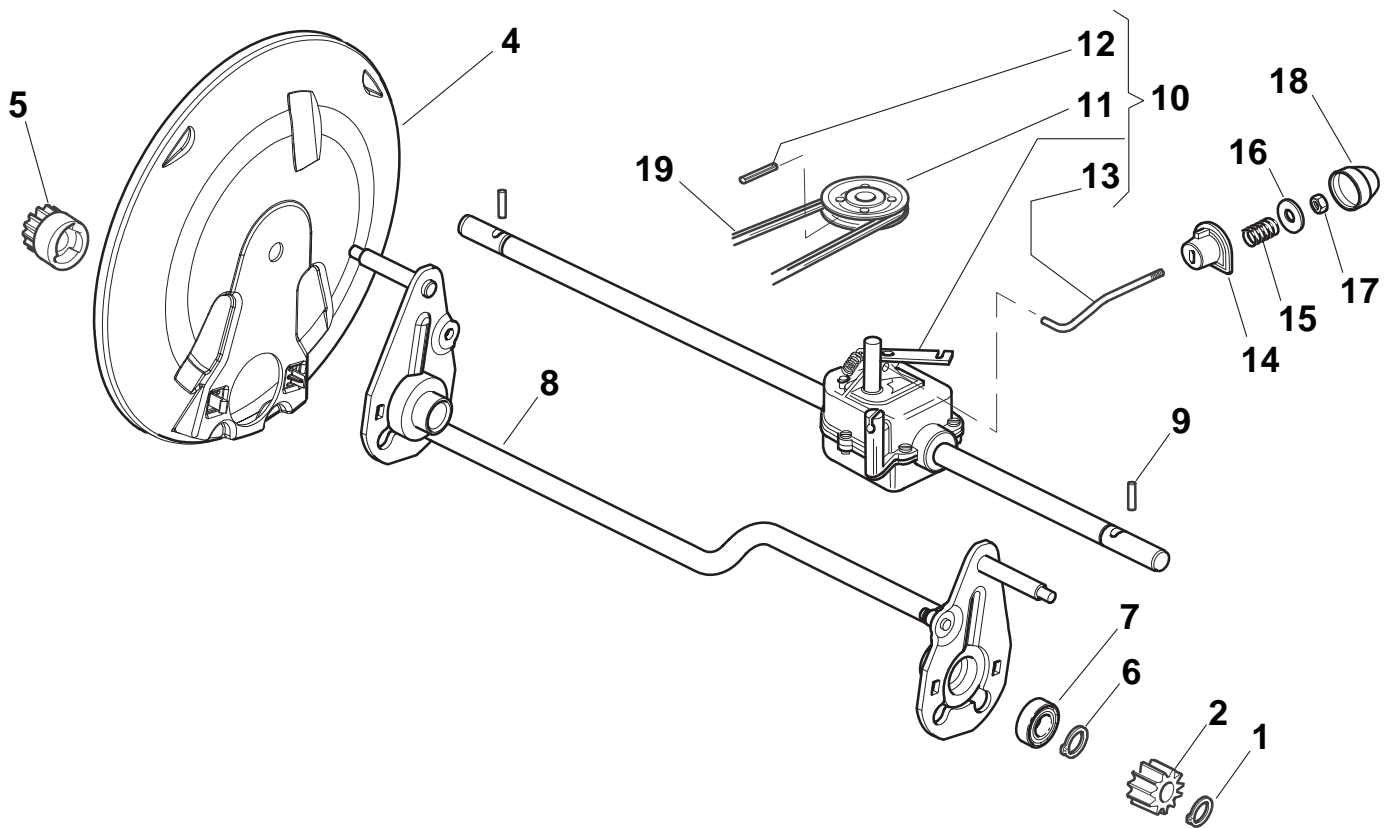

Groupe Traction

/ Rear Drive

Pos.	Part no.	Q.ty	Description	Description
1	12608600/0	2	Seeger	Seeger
2	22570120/1	1	Pignon G	Pinion L
4	22600160/0	2	Protection Roue	Protection, Wheel
5	22570110/1	1	Pignon D	Pinion R
6	12608600/0	2	Seeger	Seeger
7	19216035/0	2	Coussinet	Bearing
8	381002863/0	1	Axe Roues Arriere	Axle, Rear Wheels
9	22753000/0	2	Goupille	Pin
10	81003079/0	1	Groupe Traction	Gear Box
11	22601909/0	1	Poulie	Pulley
12	12645705/0	1	Goupille	Pin
13	22033281/0	1	Tige Reglage	Adjustment Rod
14	22041957/1	1	Douille	Bush
15	22450063/0	1	Ressort	Spring
16	22680009/0	1	Rondelle	Washer
17	12154510/0	1	Ecrou	Nut
18	22110230/0	1	Bouchon	Cap
19	35064195/0	1	Courroie	Belt