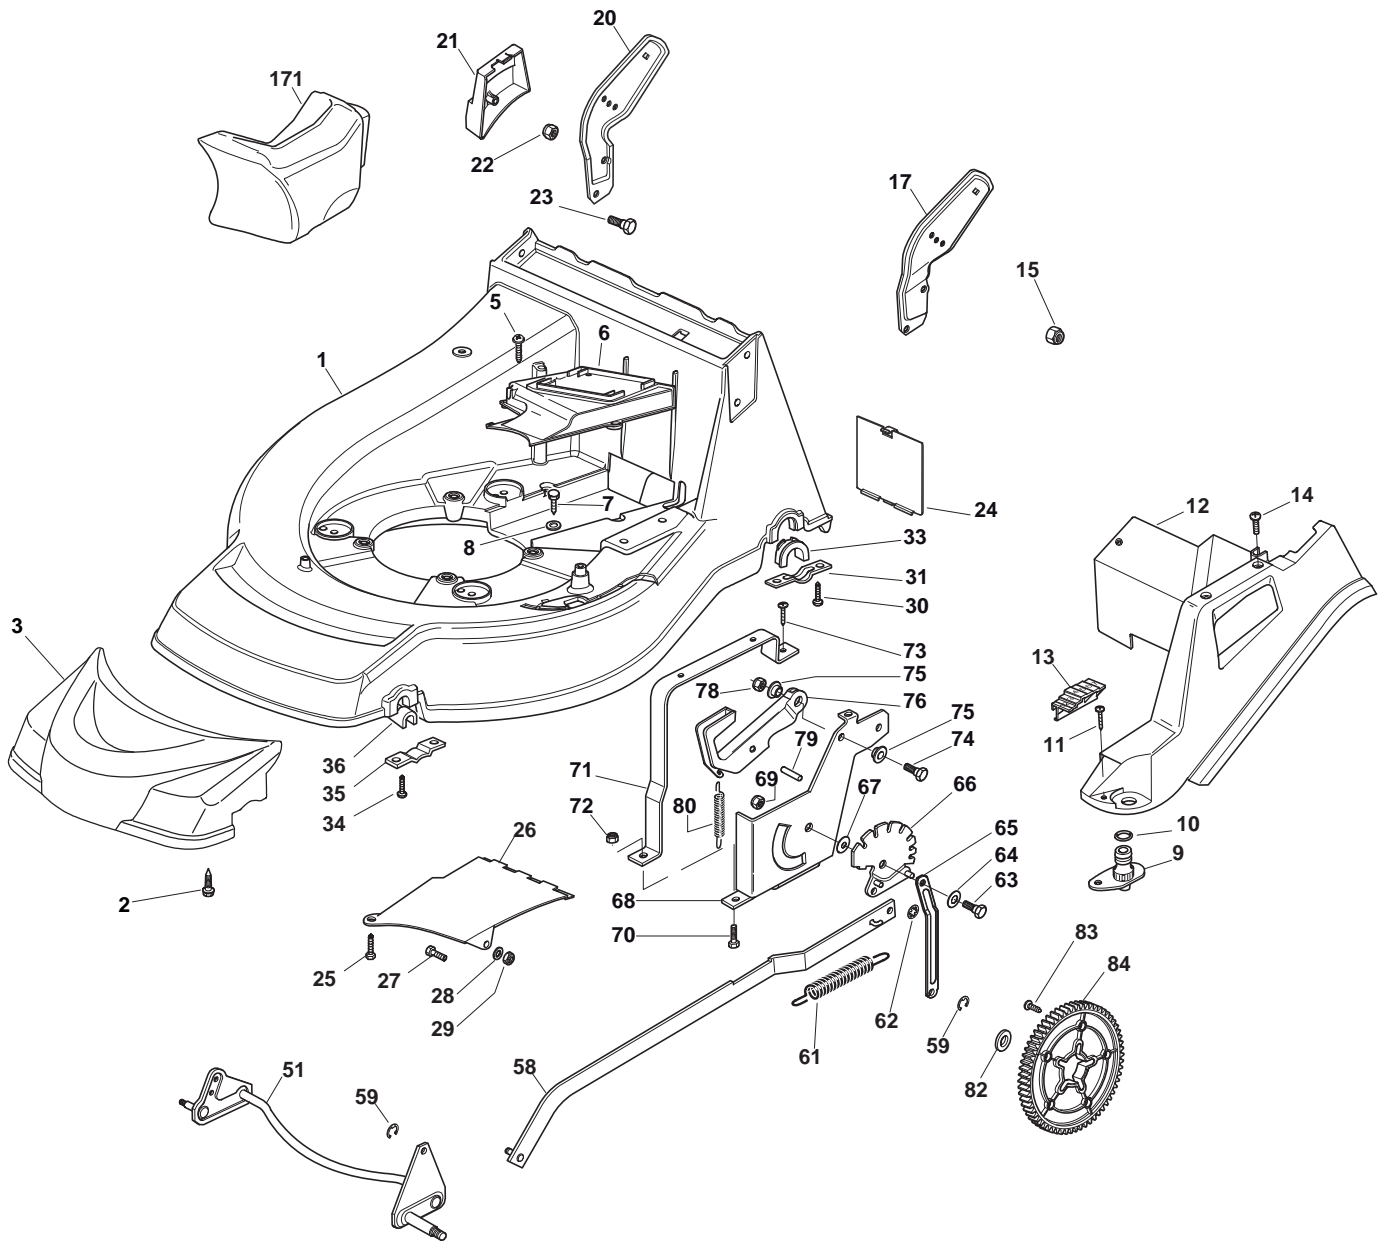

Châssis Et Reglage Hauteur

/ Deck And Height Adjusting

Pos.	Part no.	Q.ty	Description	Description
1	381003543/1	1	Châssis Rouge	Deck Red
2	112735420/0	4	Vis	Screw
3	22226050/0	1	Mesque, Noire	Mask, Black
5	12728522/0	2	Vis	Screw
6	22060200/1	1	Protection Courroie	Protection, Belt
7	12729600/0	1	Vis	Screw
8	12523040/0	2	Rondelle	Washer
9	22034000/0	1	Attaque Lavage	Washing Connection
10	19035000/0	1	Bague Or	Or Ring
11	12728519/0	3	Vis	Screw
12	322060144/3	1	Châssis Reglage	Deck, Adjustment
13	22570200/0	1	Plaquette Reglage	Plate, Cutting Positions
14	12728520/0	1	Vis	Screw
15	12155000/0	2	Ecrou	Nut
17	22778397/1	1	Bride G	Bracket, L
20	22778396/1	1	Bride D	Bracket, R
21	22601001/0	1	Protection	Protection
22	12155000/0	2	Ecrou	Nut
23	12793301/0	2	Vis	Screw
24	22595352/0	1	Voyant De Visite	Inspection Door
25	12729600/0	1	Vis	Screw
26	22108205/0	1	Convoyeur	Conveyor
27	12789000/0	1	Vis	Screw
28	12523020/0	1	Rondelle	Washer
29	12154330/0	1	Ecrou	Nut
30	12731350/0	4	Vis	Screw
31	322545177/0	2	Plaquette	Plate
33	22038407/0	2	Douille	Brass
34	12731350/0	4	Vis	Screw
35	22545156/0	2	Plaquette	Plate
36	22038400/1	2	Douille	Brass
51	381002865/1	1	Axe Roues Avant	Axle, Front Wheels
58	381002023/0	1	Tige Commande Reglage Hauteur	Rod, Height Adjustment
59	12000930/0	2	Anneau Ressort	Snap Ring
61	122446187/0	1	Ressort	Spring
62	12604899/0	2	Fixateur A Couronne	Crown Fastener
63	22529662/0	1	Pivot	Fulcrum Pin
64	22672151/0	1	Rondelle	Washer
65	322033299/0	1	Tige, Axe Roue Arrieres	Rod, Rear Wheels Axle
66	381000499/0	1	Secteur Reglage Hauteur	Sector, Height Adjustment
67	22672152/0	1	Rondelle	Washer
68	22785109/0	1	Support Reglage	Support, Height Adjustment
69	12293201/0	1	Ecrou	Nut
70	12793301/0	2	Vis	Screw
71	22785113/0	1	Support Poignée	Support, Handle
72	12293201/0	2	Ecrou	Nut
73	12729600/0	1	Vis	Screw
74	12793301/0	1	Vis	Screw
75	25038002/1	2	Douille	Bush
76	322393611/2	1	Poignée	Handle
78	12293201/0	1	Ecrou	Nut
79	12622640/0	1	Goupille	Pin
80	22446175/0	1	Ressort	Spring
82	22675100/0	2	Rondelle	Washer
83	12728691/0	6	Vis	Screw
84	22120110/0	2	Couronne	Sprocket
171	22140224/0	1	Bouchon	Cap