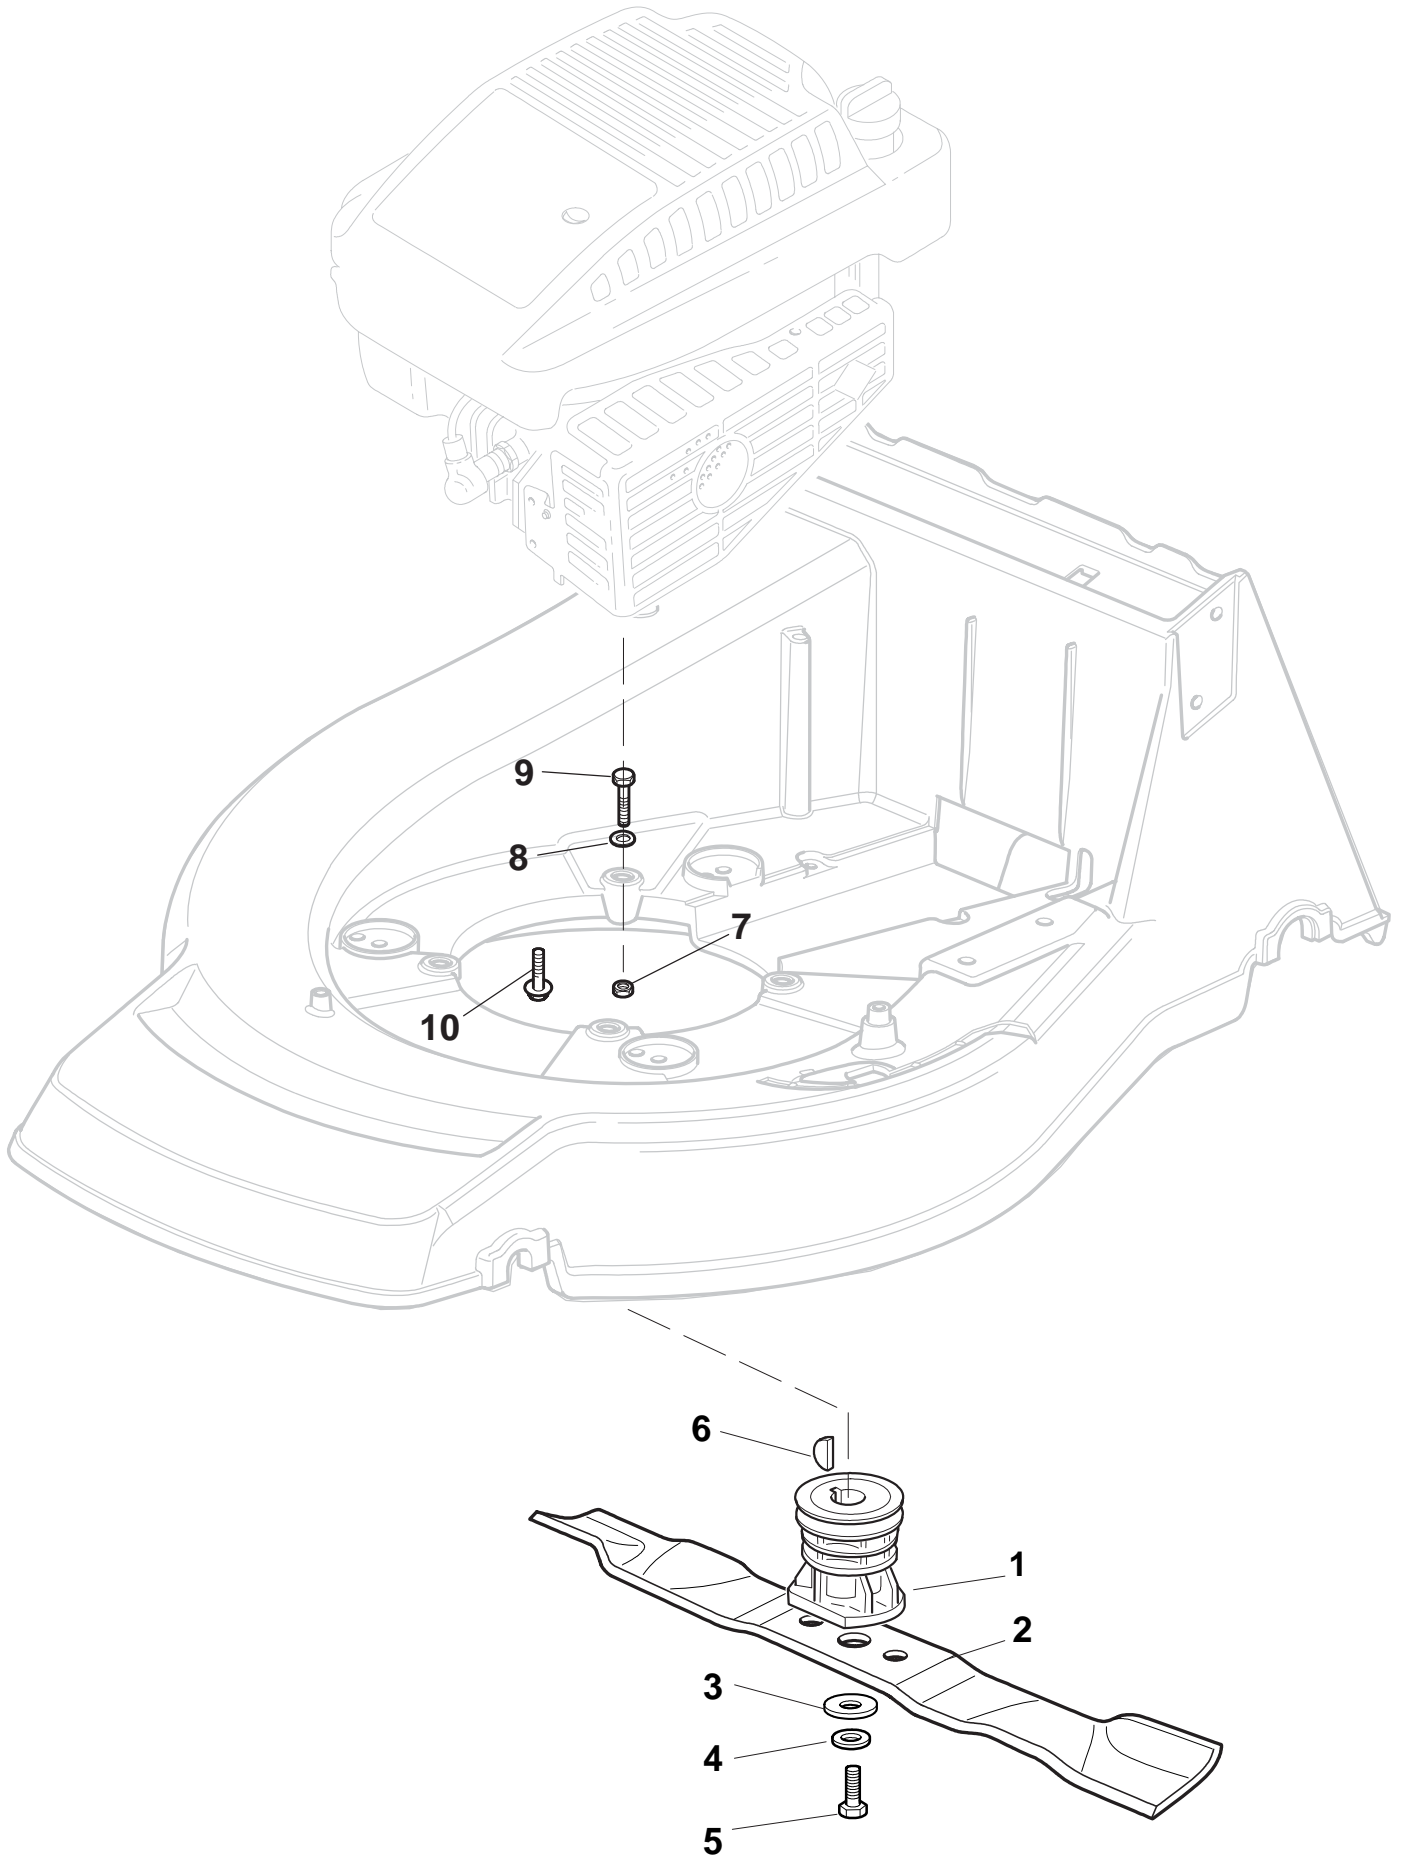

Mancheron**/ Handle**

Pos.	Part no.	Q.ty	Description	Description
1	81006861/0	1	Mancheron, Partie Superieure	Handle, Upper Part
2	12819120/0	2	Vis	Screw
3	22680006/1	2	Rondelle	Washer
4	22399803/0	2	Poignée	Knob
5	12293200/0	2	Ecrou	Nut
6	22430309/0	1	Ressort De Guide	Guide Spring
7	12154330/0	1	Ecrou	Nut
8	81000634/0	1	Cable Frein Moteur	Cable, Thread Engine Brake
9	181003332/1	1	Levier Frein Moteur	Lever, Engine Brake
10	22041966/0	2	Douille	Bush
13	22291050/0	1	Poignée Noire	Handgrip Black
14	81003288/1	1	Levier Traction	Lever, Driving
15	22041965/1	2	Douille	Bush
16	381008610/1	1	Dotation Visserie	Outfit, Screws
21	81007160/0	1	Cable, Accelérateur	Throttle Cable
22	81007280/2	1	Levier,	Lever, Throttle
23	12735105/0	2	Vis	Screw
24	22981467/0	1	Plaquette	Plate
25	12791500/0	1	Vis	Screw
26	12530060/0	1	Rondelle Elastique	Elastic Washer
27	12523040/0	1	Rondelle	Washer
28	12523040/0	1	Rondelle	Washer
29	12154510/0	1	Ecrou	Nut
31	114356744/1	1	Etiquette	Label
32	22943006/0	1	Vis	Screw
33	12728460/0	1	Vis	Screw
35	81008609/0	1	Dotation Visserie Console	Outfit, Dash-Board Screws
36	81000744/0	1	Câble, Commande Traction	Cable, Rear Drive
36	81000747/0	1	Câble, Commande Traction	Cable, Rear Drive
38	22120173/0	1	Console Rouge	Dash Board Red

Pos.	Part no.	Q.ty	Description	Description
1	22122200/0	8	Coussinet	Bearing
2	12521350/0	4	Vis	Screw
3	12155000/0	2	Ecrou	Nut
6	12530150/0	2	Rondelle Elastique	Elastic Washer
8	381007390/1	2	Roue Ø 210	Wheel Ø 210
9	22110492/0	2	Couvre-Moyeu Gris	Hub Cap Grey
10	81007380/0	2	Roue Ø 300	Wheel Ø 300
11	322110560/0	2	Couvre-Moyeu	Hub Cap