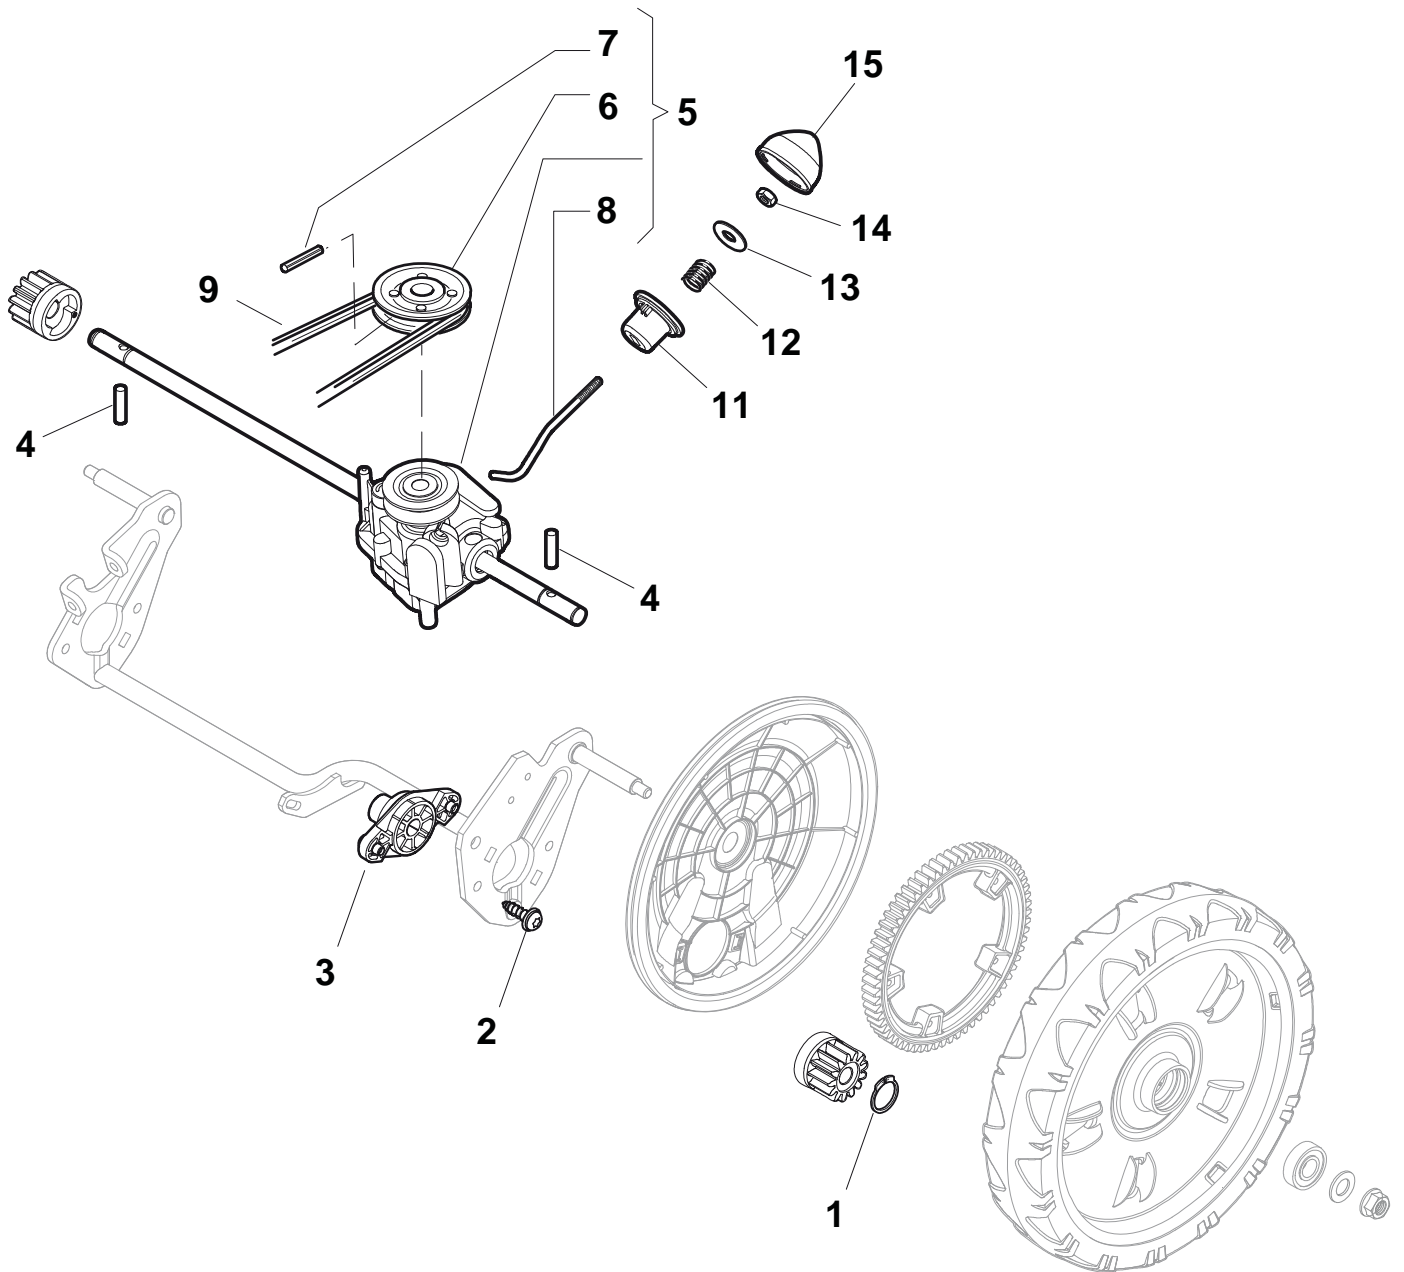

Groupe Traction

/ Rear Drive

Pos.	Part no.	Q.ty	Description	Description
1	12608600/0	2	Seeger	Seeger
2	112728697/0	4	Vis	Screw
3	322042063/0	2	Douille	Bush
4	22753000/0	2	Goupille	Pin
5	81003092/0	1	Groupe Traction	Gear Box
6	22601909/0	1	Poulie	Pulley
7	12645700/0	1	Goupille	Pin
8	22033283/0	1	Tige Reglage	Adjustment Rod
9	35063902/0	1	Courroie	Belt
11	22041957/1	1	Douille	Bush
12	22450063/0	1	Ressort	Spring
13	22680009/0	1	Rondelle	Washer
14	12154510/0	1	Ecrou	Nut
15	22110230/0	1	Bouchon	Cap