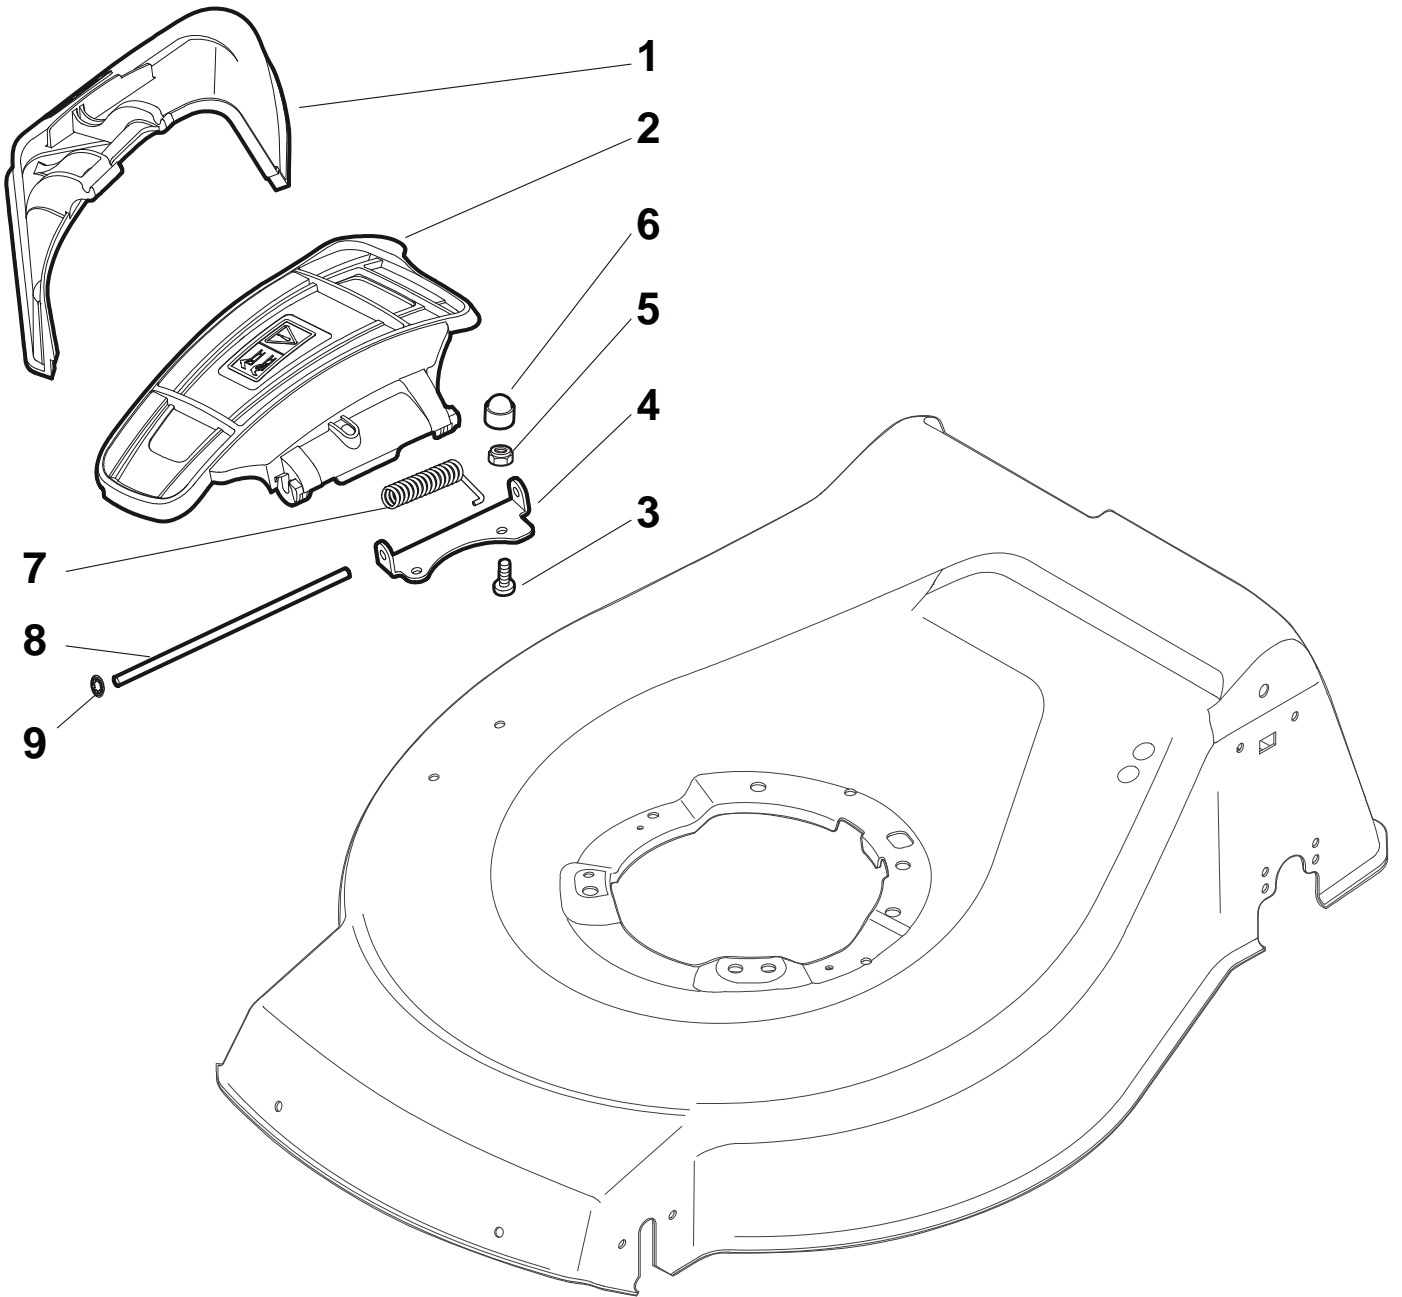

Protection Sortie

/ Ejection-Guard

Pos.	Part no.	Q.ty	Description	Description
1	322108295/0	1	Pare-Pierres	Stone-Guard
2	322600195/0	1	Protection Sortie	Ejection Guard
3	112727803/0	2	Vis	Screw
4	322806639/0	1	Point D'Appui	Fulcrum Pin
5	12154510/0	2	Ecrou	Nut
6	18203853/0	2	Capuchon	Protection
7	122450456/0	1	Ressort	Spring
8	122517869/0	1	Pivot	Pin
9	12604896/0	2	Fixateur A Couronne	Crown Fastener