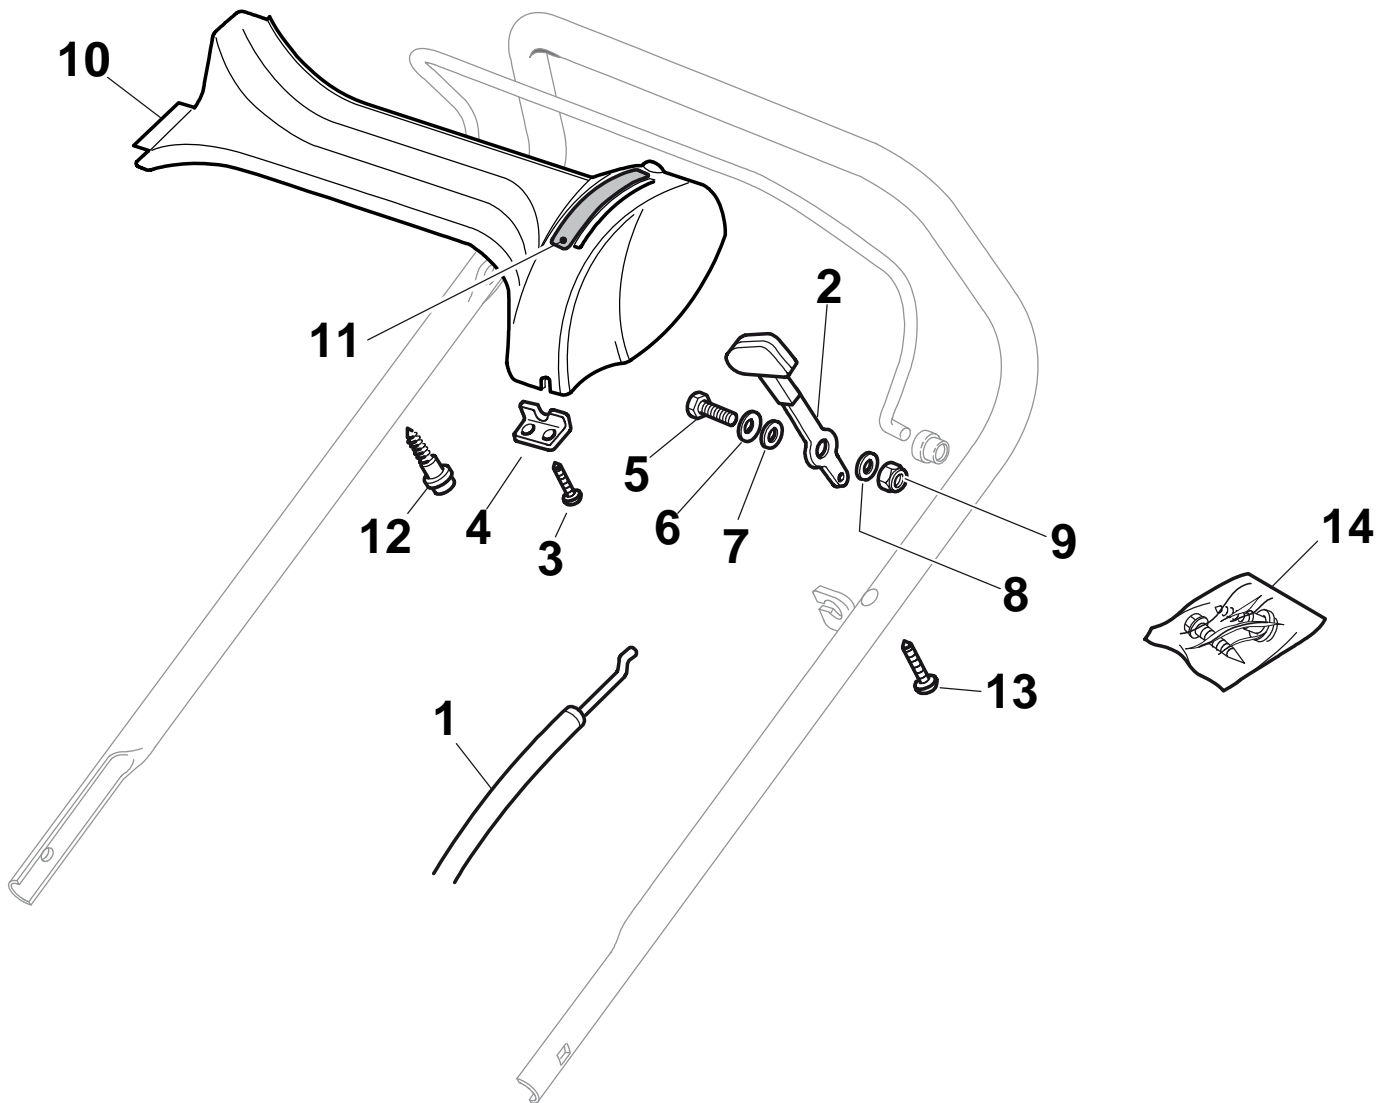

Mancheron, Partie Inferieure**/ Handle, Lower Part**

Pos.	Part no.	Q.ty	Description	Description
1	381006719/0	1	Mancheron, Partie Inferieure	Handle, Lower Part
2	381005149/0	1	Bride D	Bracket, R
3	381005151/0	1	Bride G	Bracket, L
4	381003253/0	4	Poignee	Handle
5	322680016/0	4	Support	Support
6	22131750/0	4	Ecrou	Nut
7	322399835/0	4	Poignée	Knob
10	12760605/0	2	Vis	Screw
11	25038002/1	2	Douille	Bush
12	12155000/0	2	Ecrou	Nut
13	322192156/0	1	Fixation De Cable	Fair Led

Pos.	Part no.	Q.ty	Description	Description
1	381007522/0	1	Mancheron, Partie Superieure	Handle, Upper Part
2	22430313/0	1	Ressort De Guide	Guide Spring
3	12521330/0	1	Rondelle	Washer
4	12154510/0	1	Ecrou	Nut
5	118390020/0	1	Fixation Cable	Fairlead
6	181030070/0	1	Cable Frein Moteur	Cable, Thread Engine Brake
7	322545204/0	1	Point D'Appui	Fulcrum Pin
8	22041966/0	1	Douille	Bush
9	181003300/1	1	Levier Frein Moteur	Lever, Engine Brake
10	381030051/0	1	Câble, Commande Traction	Cable, Rear Drive
11	22041966/0	1	Douille	Bush
12	181003301/0	1	Levier Traction	Lever, Driving
13	22291050/0	1	Poignée Noire	Handgrip Black