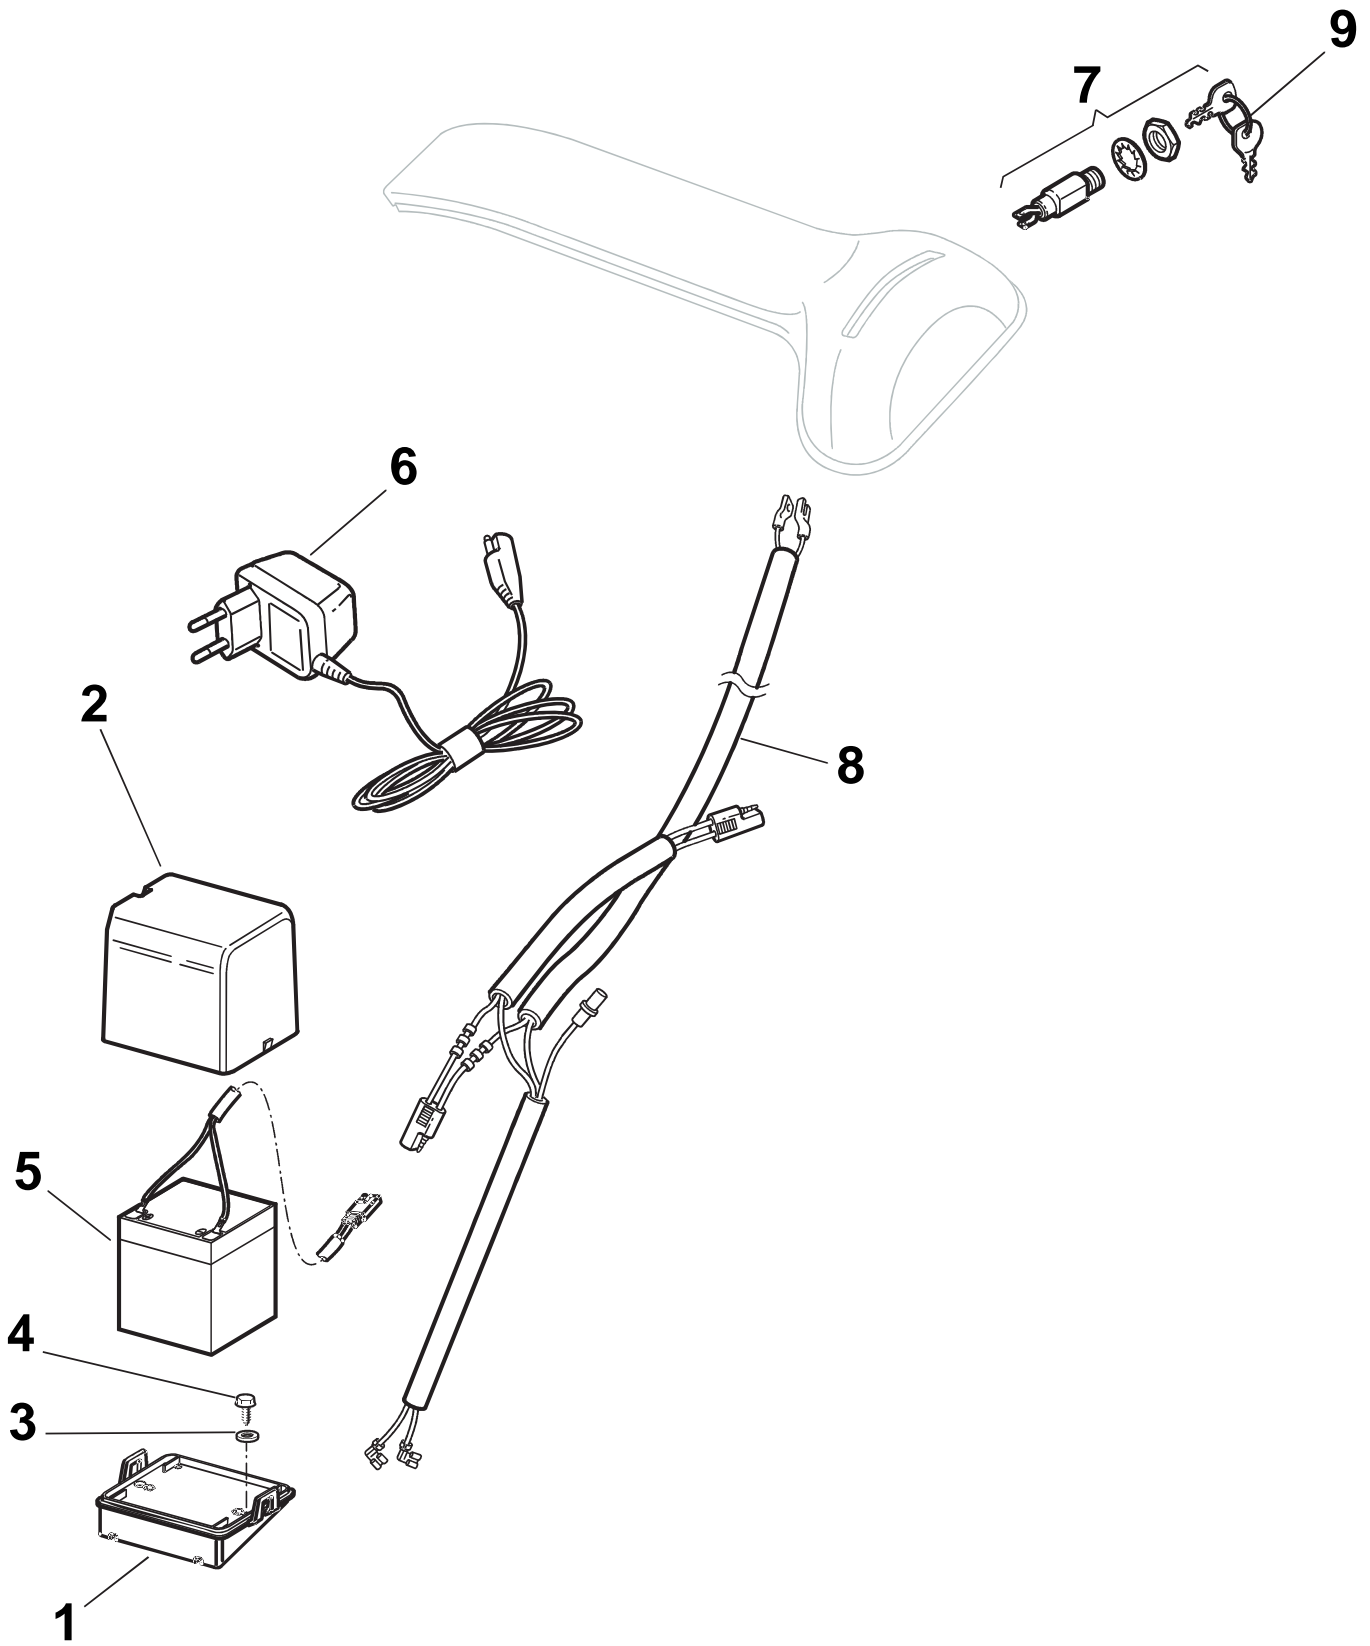

Mancheron, Partie Inferieure**/ Handle, Lower Part**

Pos.	Part no.	Q.ty	Description	Description
1	381006719/0	1	Mancheron, Partie Inferieure	Handle, Lower Part
2	381005149/0	1	Bride D	Bracket, R
3	381005151/0	1	Bride G	Bracket, L
4	381003253/0	4	Poignee	Handle
5	322680016/0	4	Support	Support
6	22131750/0	4	Ecrou	Nut
7	322399835/0	4	Poignée	Knob
10	12760605/0	2	Vis	Screw
11	25038002/1	2	Douille	Bush
12	12155000/0	2	Ecrou	Nut
13	322192156/0	1	Fixation De Cable	Fair Led

Pos.	Part no.	Q.ty	Description	Description
1	381007522/0	1	Mancheron, Partie Superieure	Handle, Upper Part
2	22430313/0	1	Ressort De Guide	Guide Spring
3	12521330/0	1	Rondelle	Washer
4	12154510/0	1	Ecrou	Nut
5	118390020/0	1	Fixation Cable	Fairlead
6	181030070/0	1	Cable Frein Moteur	Cable, Thread Engine Brake
7	322545204/0	1	Point D'Appui	Fulcrum Pin
8	22041966/0	1	Douille	Bush
9	181003300/1	1	Levier Frein Moteur	Lever, Engine Brake
10	381030051/0	1	Câble, Commande Traction	Cable, Rear Drive
11	22041966/0	1	Douille	Bush
12	181003301/0	1	Levier Traction	Lever, Driving
13	22291050/0	1	Poignée Noire	Handgrip Black

Console**/ Dash Board**

Pos.	Part no.	Q.ty	Description	Description
1	81007160/0	1	Cable, Accelérateur	Throttle Cable
2	81007280/2	1	Levier,	Lever, Throttle
3	12735105/0	2	Vis	Screw
4	22981467/0	1	Plaquette	Plate
5	12791500/0	1	Vis	Screw
6	12530060/0	1	Rondelle Elastique	Elastic Washer
7	12523040/0	1	Rondelle	Washer
8	12523040/0	1	Rondelle	Washer
9	12154510/0	1	Ecrou	Nut
10	322120189/0	1	Console Rouge	Dash Board Red
11	114356744/1	1	Etiquette	Label
12	22943006/0	1	Vis	Screw
13	12728460/0	1	Vis	Screw
14	81008609/0	1	Dotation Visserie Consolle	Outfit, Dash-Board Screws