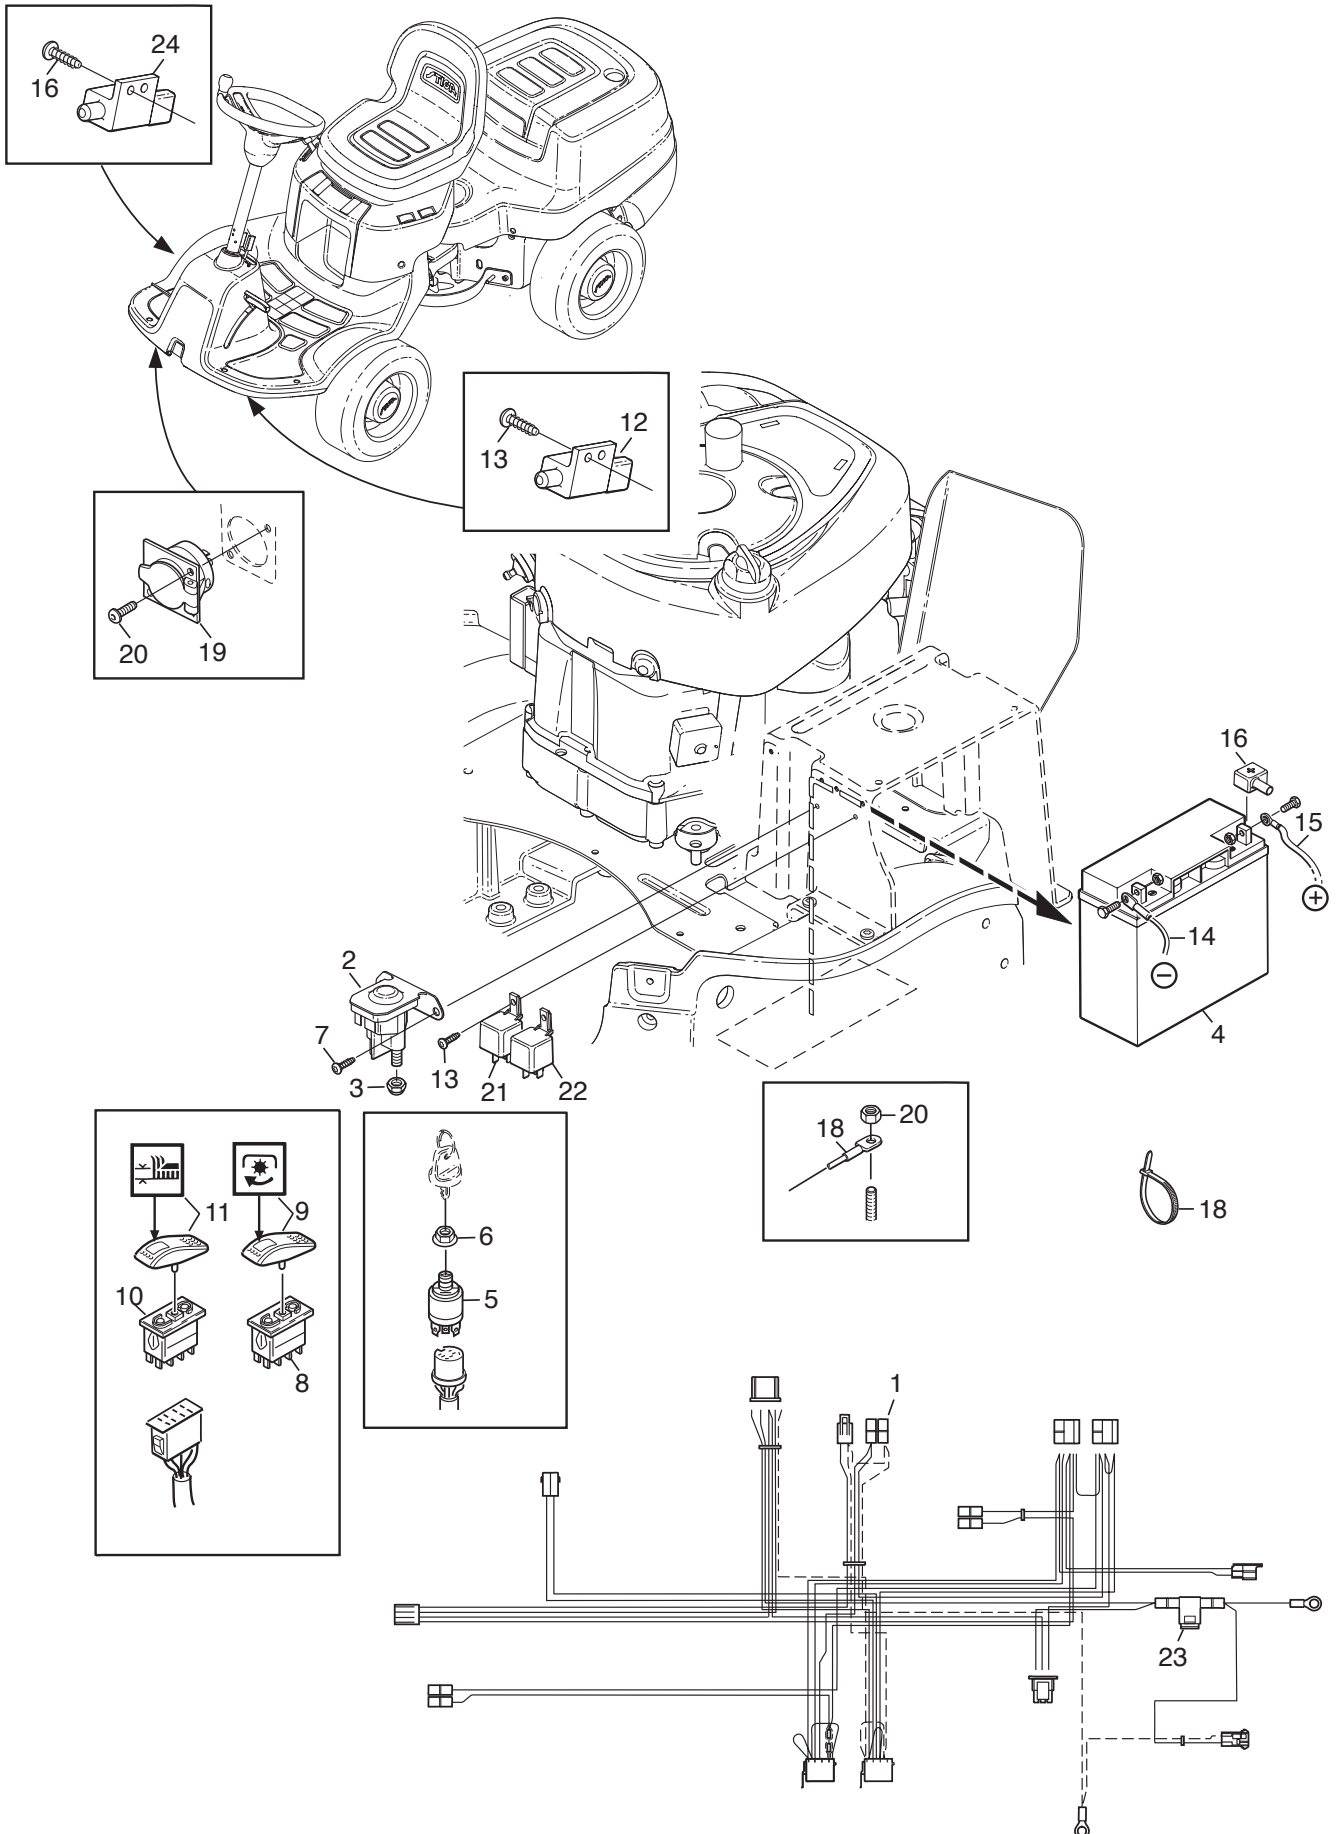

Utgåva Issue 18 - 2016		Elsystem Electrical Parts			
Pos. Fig.	Antal Q.ty	Art nr Part No	Benämning	Description	Anmärkning Notes
1	1	187040307/0	Kabelhärva	Harness	
2	1	1134-3901-01	Solenoid	Solenoid	
3	2	9743-5121-32	Mutter	Nut	
4	1	1134-4804-01	Batteri	Battery	
5	1	1134-4093-01	Tändningslas	Ignition Switch	
6	1	1134-4749-01	Mutter	Nut	
7	2	112728697/0	Skruv	Screw	
8	1	9400-0282-01	Brytare (Med Diod)	Switch - Pto	
9	1	9400-0343-01	Vippa Pto (Röd)	Switch Cover - Pto	
10	1	9400-0282-01	Brytare (Med Diod)	Switch	
11	1	9400-0280-03	Vippa Höjdinst	Switch Cover - Height Adjust	
12	1	1134-3399-01	Brytare	Switch - Height Adjust	
13	2	9943-0516-16	Skruv	Screw	
14	1	1134-2167-02	Kabel (Minus)	Cable (-)	
15	1	1134-0234-02	Batterikabel (+)	Battery Cable (+)	
16	1	1134-2310-01	Batteriskydd	Guard Cap (+)	
17	1	112361005/0	Mutter	Nut	
18	15	133320027/0	Bunband	Cable	
19	1	1134-7535-01	Honkontakt	Female Connector	
20	2	112735105/0	Skruv	Screw	
21	1	1134-2871-01	Relä	Relay	
22	1	1134-2871-03	Relä	Relay	
23	1	1134-3496-06	Säkring 20A Gul	Fuse (20A) Yellow	
24	1	1134-3399-02	Brytare	Switch	
25	2	9943-0516-16	Skruv	Screw