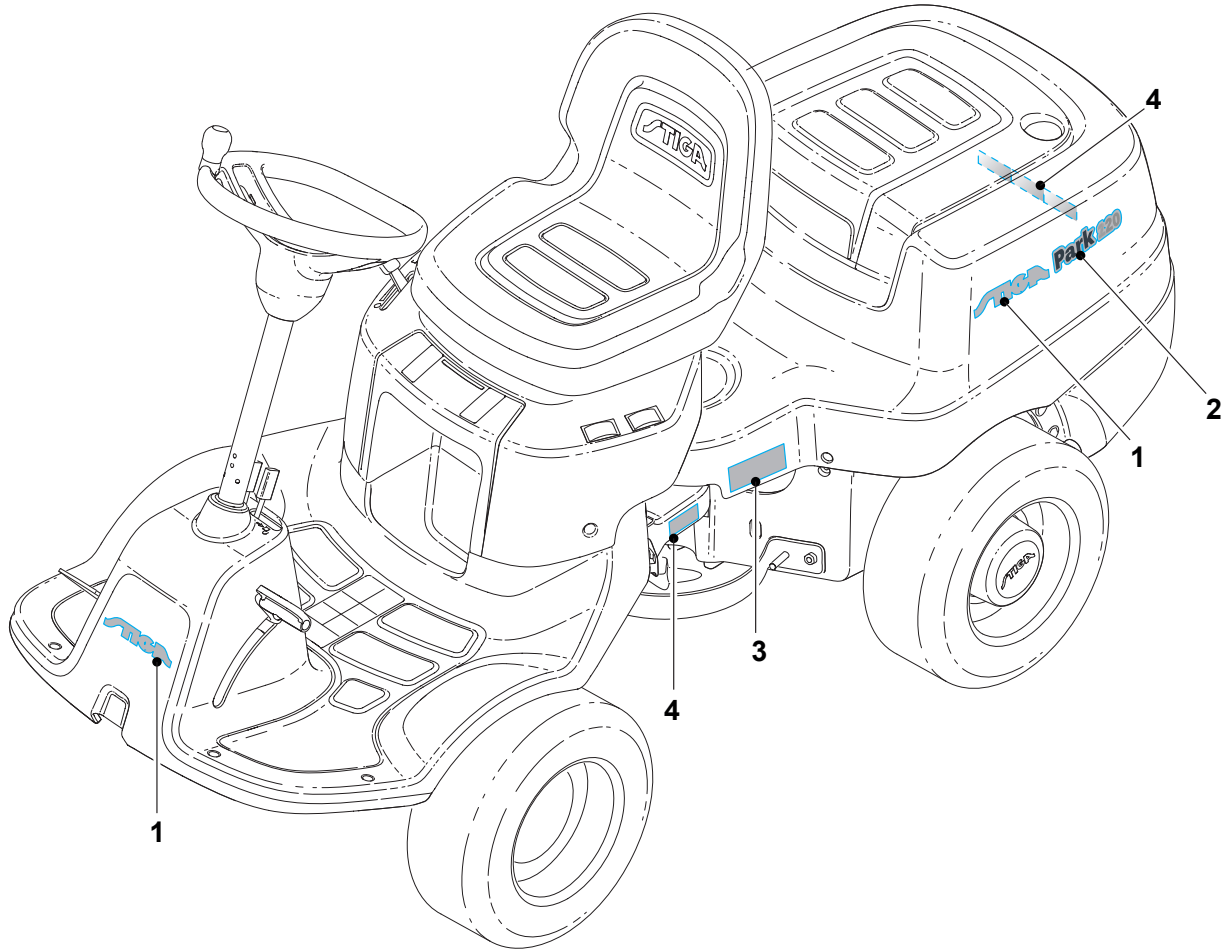

STIGA ¹

Park 220 ²