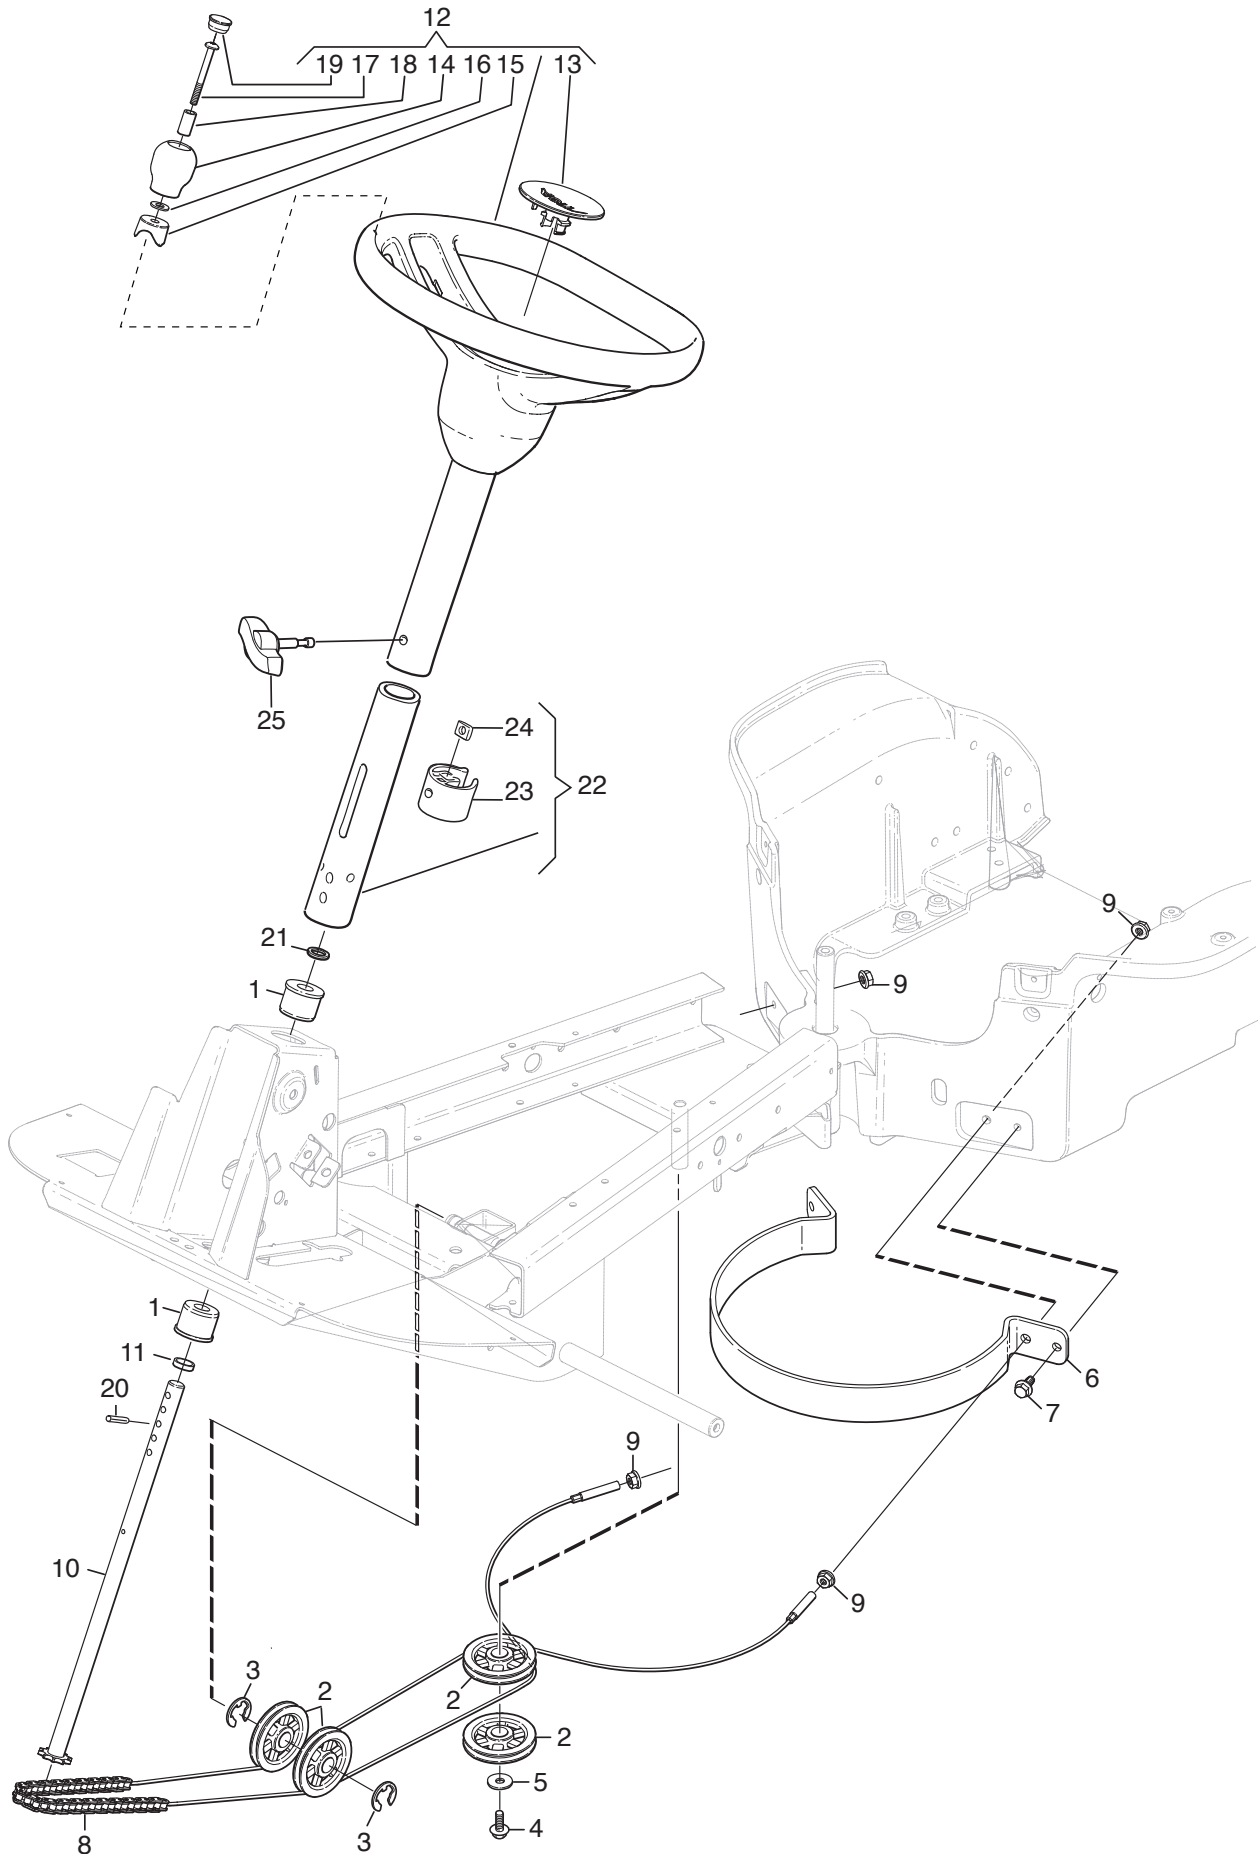

www.stiga.com

Utgåva Issue 18 - 2016		Monteringsdetaljer Assembly parts			
Pos. Fig.	Antal Q.ty	Art nr Part No	Benämning	Description	Anmärkning Notes
1	2	9595-0262-00	Spännstift	Locating Pin	
2	4	9959-0820-16	Skruv	Screw	
3	2	1134-4185-01	Ansatsbricka	Flange Washer	
4	4	112523060/0	Bricka	Washer	
5	2	1134-4734-01	Tändningsnyckel	Ignition Key	
6	1	1134-6113-01	Skruv	Screw	
11	1	137510307/0	Stift	Pin	
12	1	112642450/0	Stift	Pin	
13	1	1134-0072-02	Linhjul	Steering Pulley	
14	1	337774098/0	Fäste	Bracket	
15	1	112523060/0	Bricka	Washer	
16	1	322399804/1	Mutter	Nut	
17	1	112155000/0	Mutter	Nut	

Utgåva Issue 18 - 2016		Seat			
Pos. Fig.	Antal Q.ty	Art nr Part No	Benämning	Description	Anmärkning Notes
1	1	125722477/0	Seat	Seat	
2	4	9945-0816-16	Skruv	Screw	
3	1	387785213/0	Sitsfäste	Seat Support	
4	1	1134-3134-01	Fjäder	Spring	
5	1	1134-3156-01	Brytare	Switch	
6	1	1134-3156-02	Brytare (gra)	Switch	
7	1	137430102/0	Fjäder	Spring	
9	1	112155000/0	Mutter	Nut	
10	2	1134-3144-01	Distans	Spacer	
11	2	9852-8013-16	Skruv	Screw	
12	1	1137-0862-01	Plåt	Plate	
13	1	9893-0616-16	Skruv	Screw	
14	1	1137-0872-01	Distans	Spacer	
15	1	9665-0002-00	Bricka	Washer	
16	1	112154510/0	Mutter	Nut	
17	1	1137-0867-01	Fäste	Bracket	
18	2	1134-0240-01	Ansattsskruv	Shoulder screw	
19	2	112155000/0	Mutter	Nut	
20	2	1137-0913-01	Knapp	Button	
21	2	112728697/0	Skruv	Screw	
22	1	1137-1033-01	Stang	Rod	
23	1	9675-0008-02	Starlockbricka	Starlock	
24	1	137510303/1	Stift	Pin	
25	1	127275000/0	Gummiplugg	Grommet	