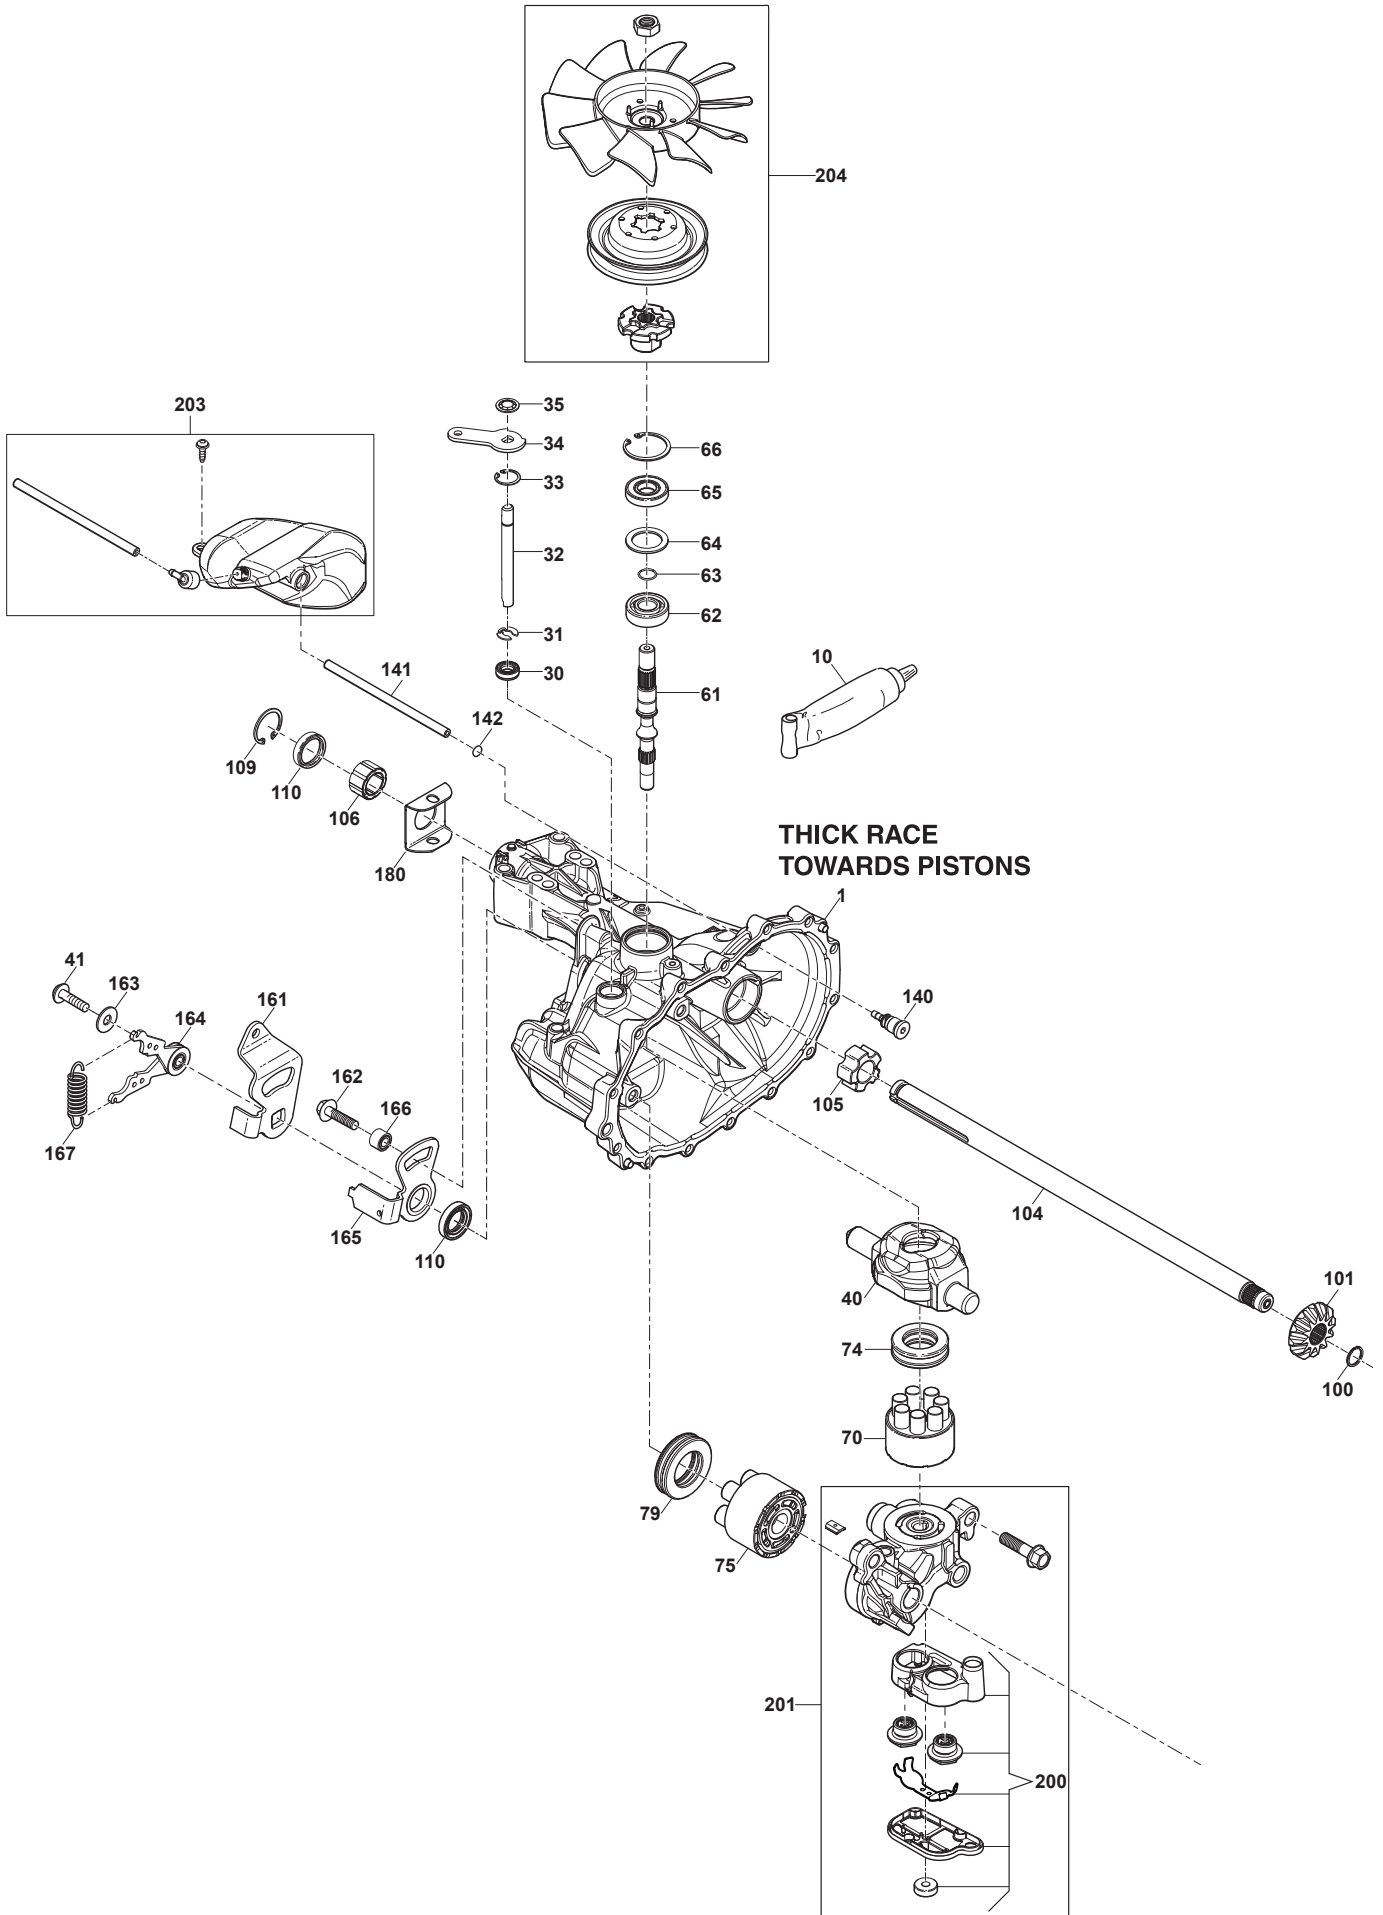

Utgåva Issue 18 - 2016		Transaxel		Transmission	
Pos. Fig.	Antal Q.ty	Art nr Part No	Benämning	Description	Anmärkning Notes
1	1	118870120/0	Huvudhus	Main Housing	
10	1	1139-2022-01	Tätningssmassa	Sealant	
30	1	118870079/0	Tätningssring	Seal	
31	1	118870081/0	Lasring	Retaining ring	
32	1	1139-2203-01	Stag	Rod	
33	1	118870080/0	Lasring	Retaining ring	
34	1	118870091/0	Arm	Arm	
35	1	118870082/0	Lasring	Retaining ring	
40	1	118870090/0	Stänkplatta	Swashplate	
41	1	118870083/0	Skruv	Screw	
61	1	118870092/0	Drivaxel	Shaft	
62	1	1139-2001-01	Kullager	Ball Bearing	
63	1	1139-2003-01	Lasring	Wire Retaining Ring	
64	1	1139-2004-01	Distans	Spacer	
65	1	1139-2000-01	Tätning	Lip Seal	
66	1	1139-2002-01	Lasring	Retaining Ring	
70	1	118870125/0	Cylinderblock kpl	Pump Block Assy	
74	1	118870093/0	Lager	Bearing	
75	1	1139-2063-01	Cylinderblock	Cylinder Block	
79	1	1139-2021-01	Trycklager	Thrust Bearing	
100	1	118870072/0	Lasring	Retaining ring	
101	1	118870063/0	Drev	Gear	
104	1	118870115/0	Drivaxel	Shaft	
105	1	118870086/0	Bussning	Bushing	
106	1	118870085/0	Bussning	Bushing	
109	1	118870084/0	Lasring	Retaining ring	
110	2	1139-2204-01	Drivaxel	Shaft	
140	1	1139-2038-01	Nippel	Fitting	
141	1	118870102/0	Rör	Tube	
142	1	1139-2075-01	O-ring	O-Ring	
161	1	118870103/0	Arm	Arm	
162	1	1139-2026-01	Bult	Bolt	
163	1	1139-2011-01	Planbricka	Flat washer	
164	1	118870107/0	Arm kpl	Arm Assy	
165	1	118870108/0	Arm	Arm	
166	1	118870104/0	Bussning	Bushing	
167	1	118870089/0	Fjäder	Spring	
180	1	118870112/0	Platte	Plate	
200	1	118870123/0	Kit-Filter	Kit-Filter	
201	1	118870127/0	Kit-Centrumhus	Center Section Kit	
203	1	118870122/0	Kit-Expansionskärl	Kit-Expansion Tank	
204	1	118870061/0	Kit, Fläkt Remskiva	Kit, Fan Pulley