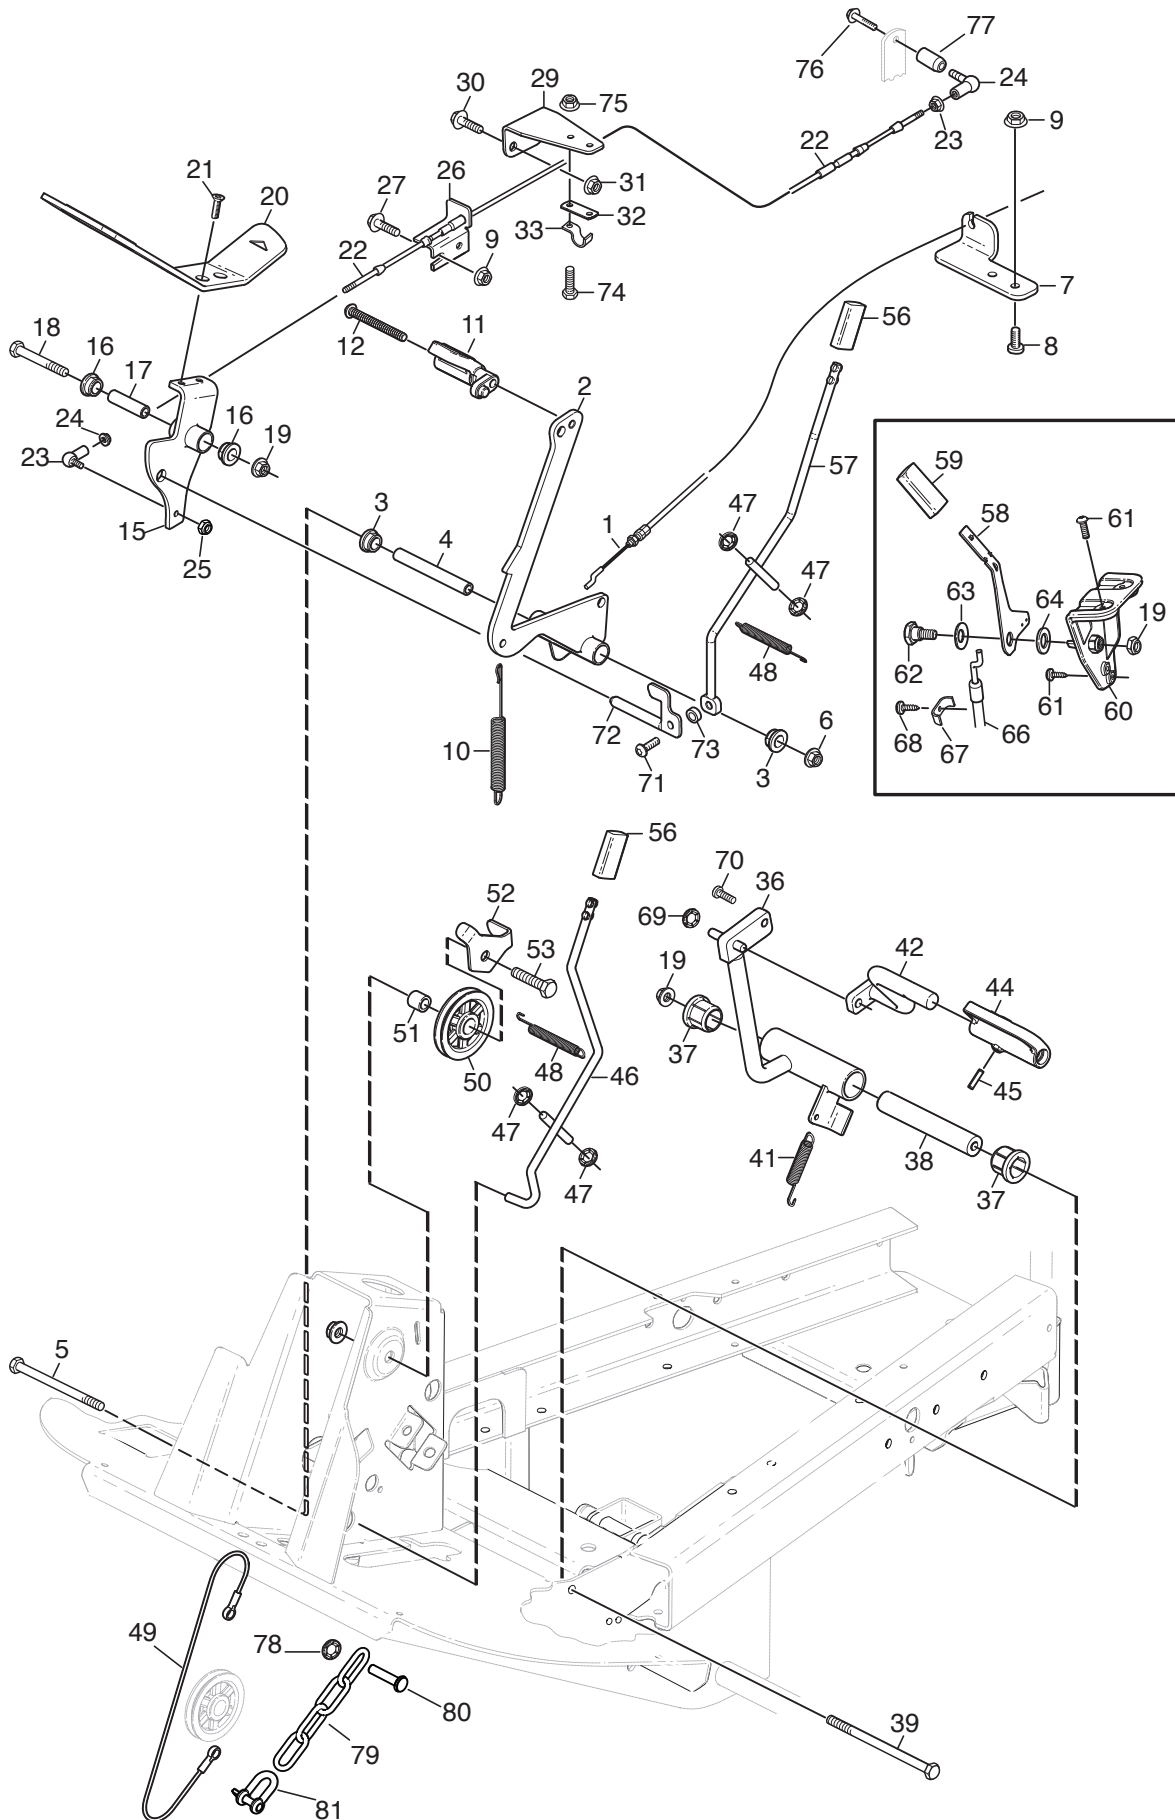

Utgåva Issue 18 - 2016		Reglage Controls			
Pos. Fig.	Antal Q.ty	Art nr Part No	Benämning	Description	Anmärkning Notes
52	1	1137-0713-02	Fäste	Bracket	
53	1	112794300/0	Skruv	Screw	
54	1	9739-1031-22	Mutter	Nut	
56	2	1137-0952-01	Knopp	Knob	
57	1	1137-0837-01	Spak	Lever	P-broms/Parking brake
58	1	1137-0894-01	Gasreglage	Throttle Lever	
59	1	1137-0952-01	Knopp	Knob	
60	1	1137-0873-01	Plat	Plate	
61	2	112728697/0	Skruv	Screw	
62	1	1134-0240-00	Skruv	Screw	
63	1	1134-4242-01	Distansbricka	Washer	
64	1	9665-0002-00	Bricka	Washer	
65	1	9747-0831-02	Mutter Loc-King	Lock Nut	
66	1	1134-4197-01	Gasreglage	Throttle Cable	
67	1	9500-9991-00	Kabelklämma	Wire Clamp	
68	1	9943-0516-16	Skruv	Screw	
69	1	112604899/0	Starlock P6704 8 Fz	Crown Fastener	
70	1	9930-0820-16	Skruv	Screw	
71	1	9893-0616-16	Skruv	Screw	
72	1	1137-0825-01	Spak	Lever	
73	1	1137-0872-01	Distans	Spacer	
74	1	112789008/0	Skruv	Screw	
75	1	9739-0531-22	Mutter	Nut	
76	1	112800815/0	Skruv	Screw	
77	1	1134-4013-01	Distans	Spacer	
78	1	112604899/0	Starlock P6704 8 Fz	Crown Fastener	
79	1	1134-6368-01	Kedja	Chain	
80	1	137510315/0	Stift	Pin	
81	1	1134-2629-01	Schackel	Lift Link