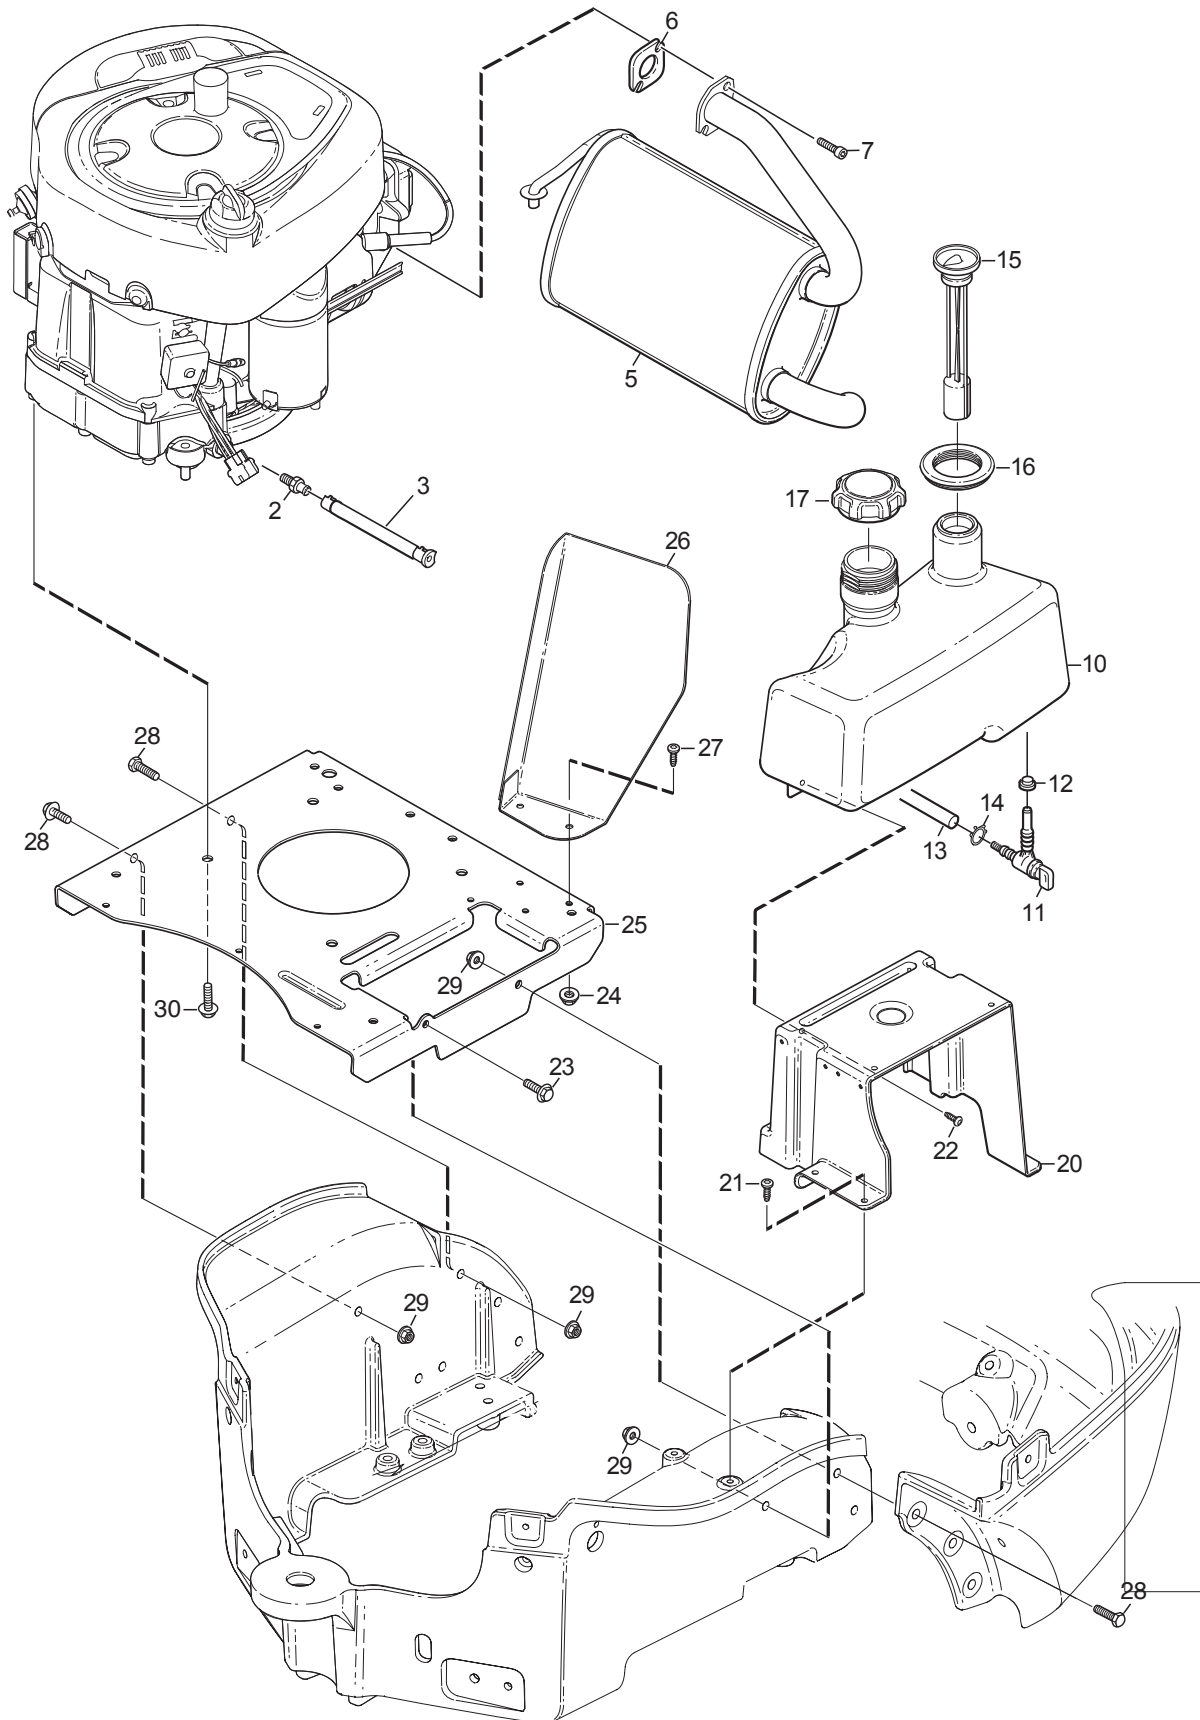

Utgåva Issue 18 - 2016		Motor	Engine		
Pos. Fig.	Antal Q.ty	Art nr Part No	Benämning	Description	Anmärkning Notes
2	1	1134-5825-01	Nippel	Nipple	
3	1	1137-1018-01	Oljeavtappningsrör	Oil Discharge Extension	
5	1	1137-0930-01	Ljuddämpare	Muffler	Park 220
6	1	1134-0433-00	Packning	Gasket	
7	2	1134-4930-01	Skruv	Screw	
10	1	1137-0815-01	Bränsletank	Tank	
11	1	1134-3224-01	Bensinkran	Fuel Shut-Off Valve	
12	1	1134-3225-01	Gummibussning	Grommet	
13	1	1134-2975-08	Bensinslang	Fuel Tube	Cutting length 0,5 mt - for engine 21R607
14	1	9578-0023-02	Slangklämma D12*8 (Svart)	Hose Clamp	
15	1	1137-0838-01			
16	1	1135-2528-01	Gummimanschett	Rubber Cuff	
17	1	1134-5532-01	Tanklock	Fuel Tank Cap	
20	1	1137-0914-01	Fäste	Bracket	
21	3	9893-0616-16	Skruv	Screw	
22	2	112728697/0	Skruv	Screw	
23	1	9959-0820-16	Skruv	Screw	
24	2	9739-0631-22	Mutter	Nut	
25	1	1137-0777-01	Platta	Plate	
26	1	1137-1026-01	BränsleTankskydd	Tank Protection	
27	2	9893-0616-16	Skruv	Screw	
28	4	112793301/0	Skruv	Screw	
29	4	112154220/0	Mutter	Nut	
30	4	9955-3725-16	Skruv	Screw