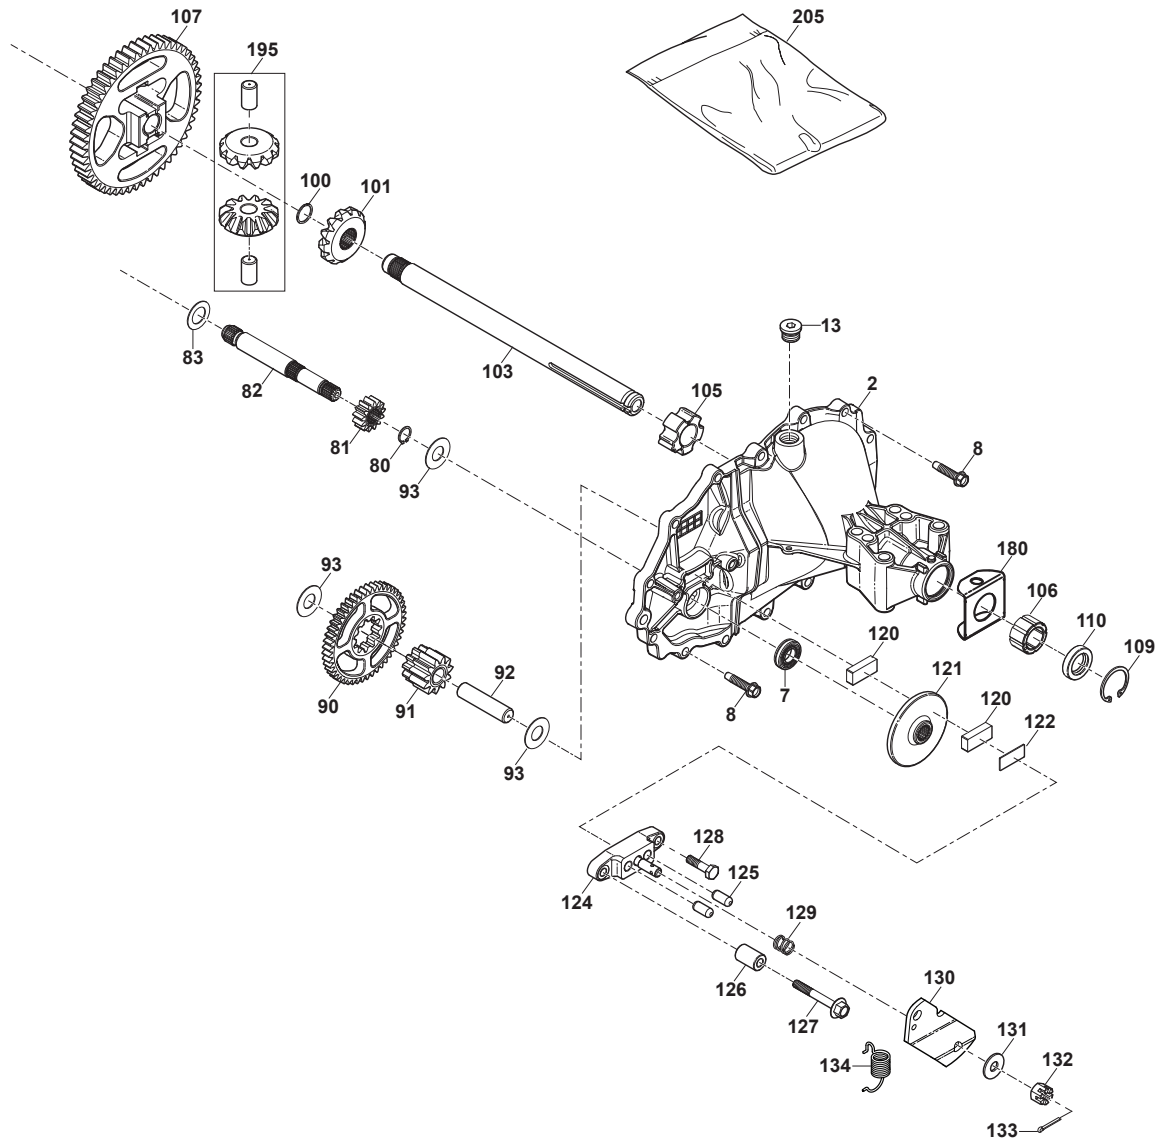

Utgåva Issue 18 - 2016		Transaxel		Transmission	
Pos. Fig.	Antal Q.ty	Art nr Part No	Benämning	Description	Anmärkning Notes
2	1	118870121/0	Sidohuset	Side Housing	
7	1	118870111/0	Tätningring	Seal	
8	14	1139-2042-01	Skruv	Screw	
13	1	1139-2010-01	Plugg	Plug	
80	1	118870070/0	Lasring	Retaining ring	
81	1	118870106/0	Drev	Gear	
82	1	118870095/0	Drivaxel	Shaft	
83	1	118870096/0	Bricka	Washer	
90	1	118870105/0	Drev	Gear	
91	1	118870098/0	Drev	Gear	
92	1	118870099/0	Stift	Pin	
93	3	1139-2016-01	Bricka	Washer	
100	1	118870072/0	Lasring	Retaining ring	
101	1	118870063/0	Drev	Gear	
103	1	118870116/0	Drivaxel	Shaft	
105	1	118870086/0	Bussning	Bushing	
106	1	118870085/0	Bussning	Bushing	
107	1	118870100/0	Drev	Gear	
109	1	118870084/0	Lasring	Retaining ring	
110	1	1139-2204-01	Drivaxel	Shaft	
120	2	118870066/0	Bromskloss	Brake Pad	
121	1	118870101/0	Broms	Brake	
122	1	118870067/0	Fäste, Bromskloss	Brake Pad Support	
124	1	118870119/0	Bromsok	Brake Caliper	
125	2	118870069/0	Stift	Pin	
126	1	118870062/0	Distans	Spacer	
127	1	118870077/0	Skruv	Screw	
128	1	118870071/0	Bult	Bolt	
129	1	118870076/0	Fjäder	Spring	
130	1	118870064/0	Bromsarm	Brake Lever	
131	1	1139-2011-01	Planbricka	Flat washer	
132	1	118870068/0	Mutter	Nut	
133	1	118870065/0	Stift	Pin	
134	1	118870075/0	Fjäder	Spring	
180	1	118870112/0	Plate	Plate	
195	1	118870126/0	Differentialdrev kpl	Kit-Gears and Pins	
205	1	118870124/0	Kit-Tätningring	Kit-Seal