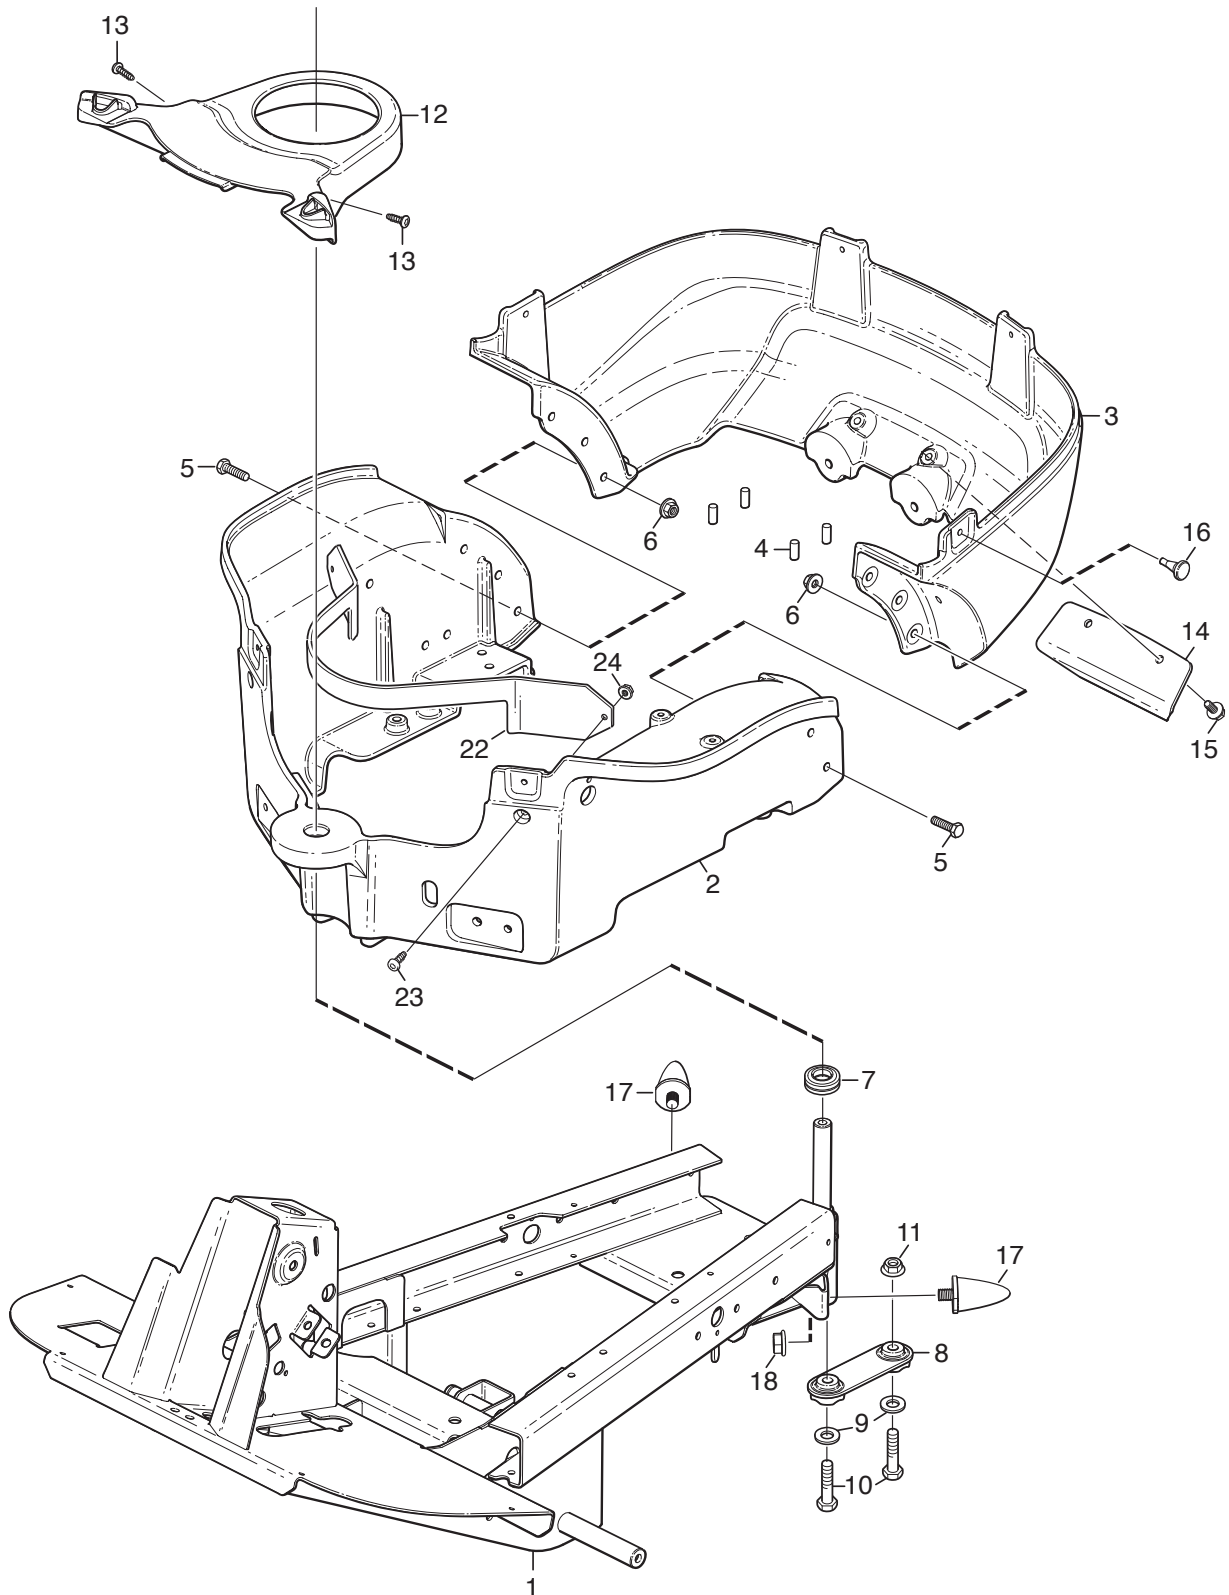

Utgåva Issue 18 - 2016		Ram Frame			
Pos. Fig.	Antal Q.ty	Art nr Part No	Benämning	Description	Anmärkning Notes
1	1	387800019/0	Ram-Fram	Frame-Front	
2	1	1137-0869-01	Ram	Frame	
3	1	1137-0870-01	Ram	Frame	
4	4	112390007/0	Nit	Rivet	
5	4	9959-0825-16	Skruv	Screw	
6	4	112154220/0	Mutter	Nut	
7	1	9547-0008-01	Ledlager	Bearing	
8	1	1137-0963-01	Fäste	Support	
9	2	9699-0109-02	Bricka	Washer	
10	2	9997-1040-16	Skruv	Screw	
11	2	9739-1031-22	Mutter	Nut	
12	1	1137-0906-01	Remstyrning	Belt Guide	
13	2	9893-0616-16	Skruv	Screw	
14	1	1137-0893-01	Platta	Plate	
15	2	9959-0820-16	Skruv	Screw	
16	1	127275000/0	Gummiplugg	Grommet	
17	2	1137-0064-01	Dämpare	Rubber Cone	
18	2	112154220/0	Mutter	Nut	
22	1	1137-0923-01	Skydd	Protection	
23	2	112727801/0	Skruv	Screw	
24	2	9739-0631-22	Mutter	Nut