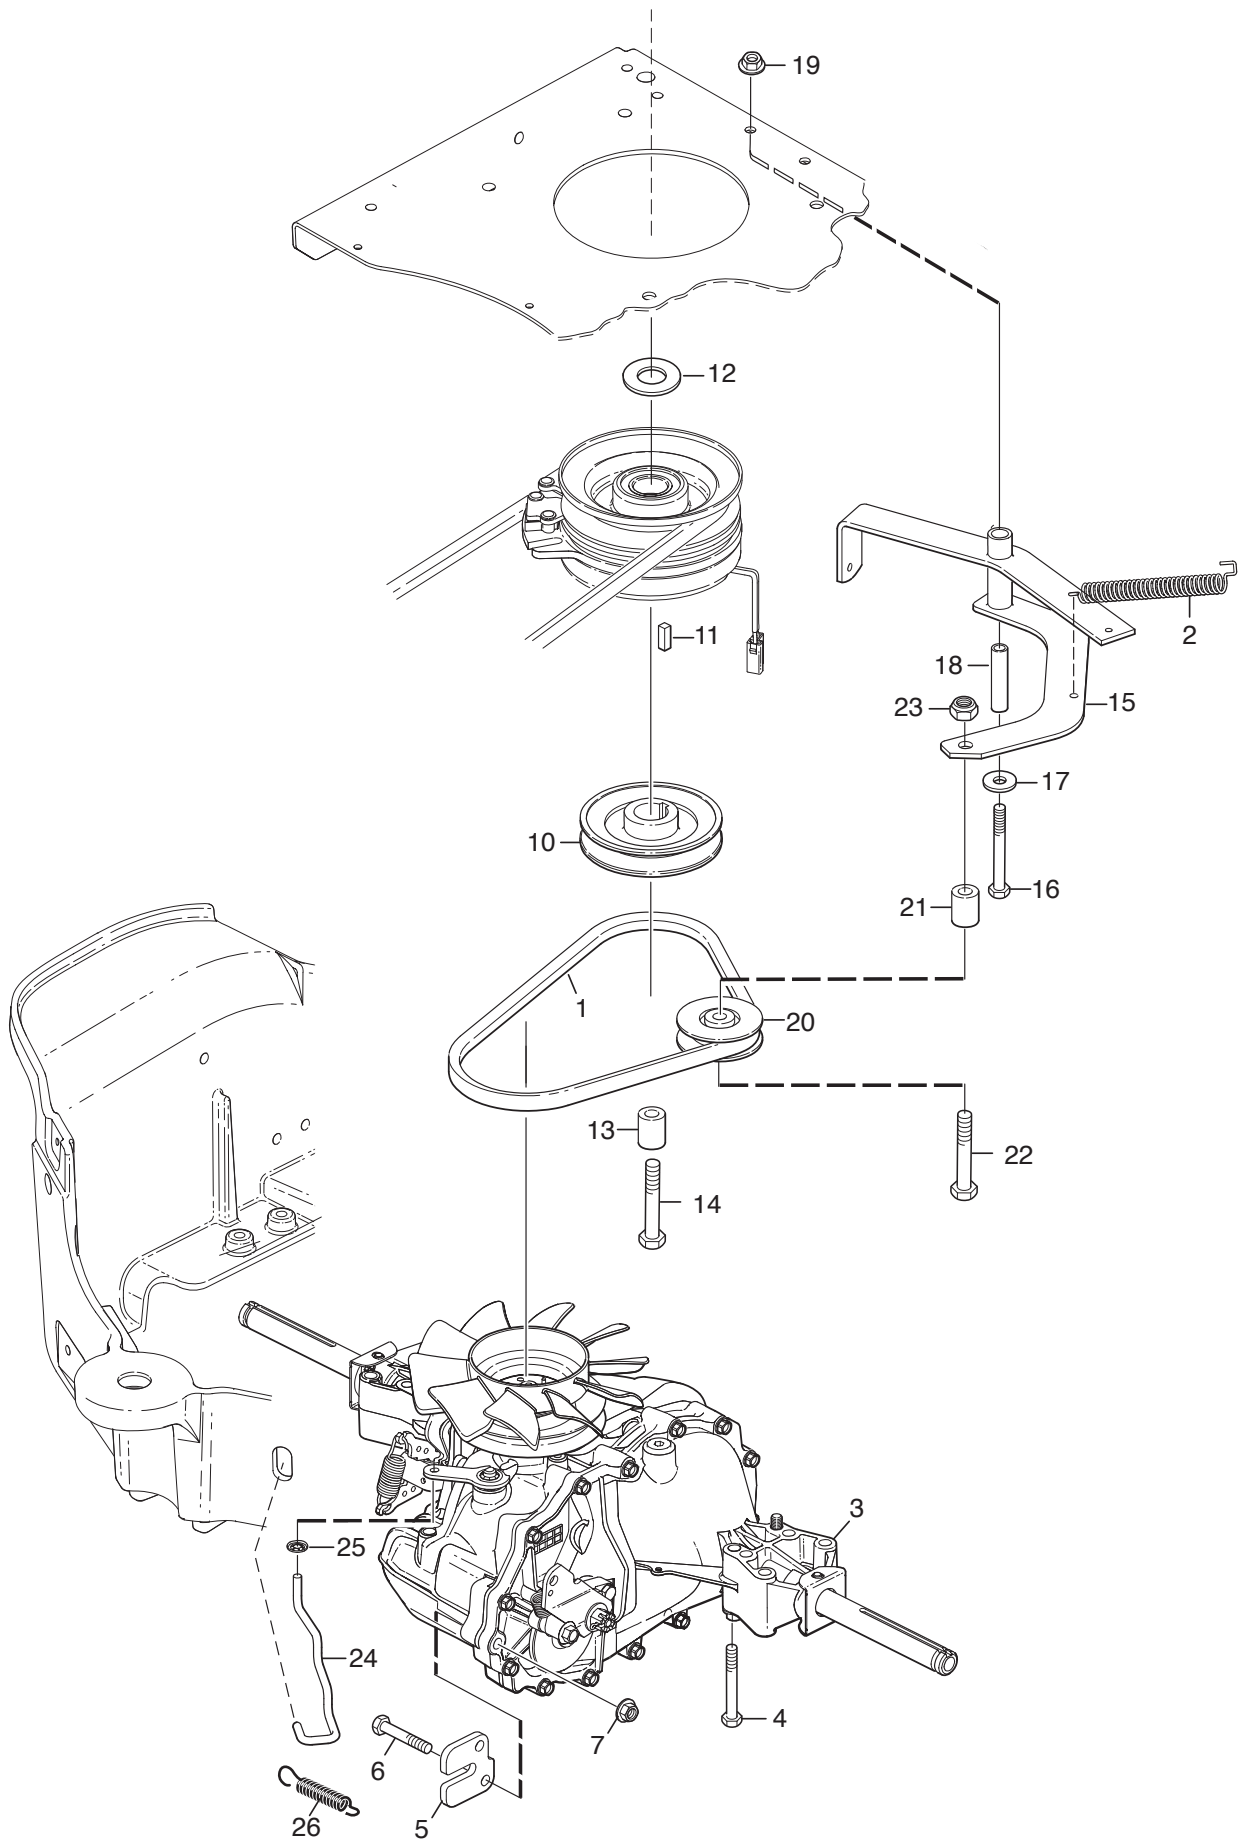

Utgåva Issue 18 - 2016		Transmission			
Pos. Fig.	Antal Q.ty	Art nr Part No	Benämning	Description	Anmärkning Notes
1	1	1134-9168-01	Drivrem	Belt	
2	1	1131-1507-00	Fjäder	Spring	
3	1	1137-0890-01	Transaxel	Transmission Unit	
4	4	9960-0860-12	Skruv	Screw	
5	1	1137-0897-01	Plat	Plate	
6	2	112691400/0	Skruv	Screw	
7	2	112154220/0	Mutter	Nut	
10	1	1137-0714-01	Motorremskiva	Engine Pulley	
11	1	9600-0251-00	Kil	Key	
12	1	1134-5017-01	Bricka	Washer	
13	1	1137-0835-01	Distans	Spacer	
14	1	9987-5332-16	Skruv	Screw	
15	1	1137-0769-01	Spak	Lever	
16	1	112793905/0	Skruv	Screw	
17	1	112523060/0	Bricka	Washer	
18	1	1134-1565-08	Distans	Spacer	
19	1	112155000/0	Mutter	Nut	
20	1	1134-3459-01	Spännrulle	Tension Roller	
21	1	1134-5210-05	Distans	Spacer	
22	1	112692395/1	Skruv	Screw	
23	1	9739-1031-22	Mutter	Nut	
24	1	1137-0834-01	Stag	Rod	
25	1	112604896/0	Starlock P6493 6	Crown Fastener	
26	1	1137-0936-01	Fjäder	Spring