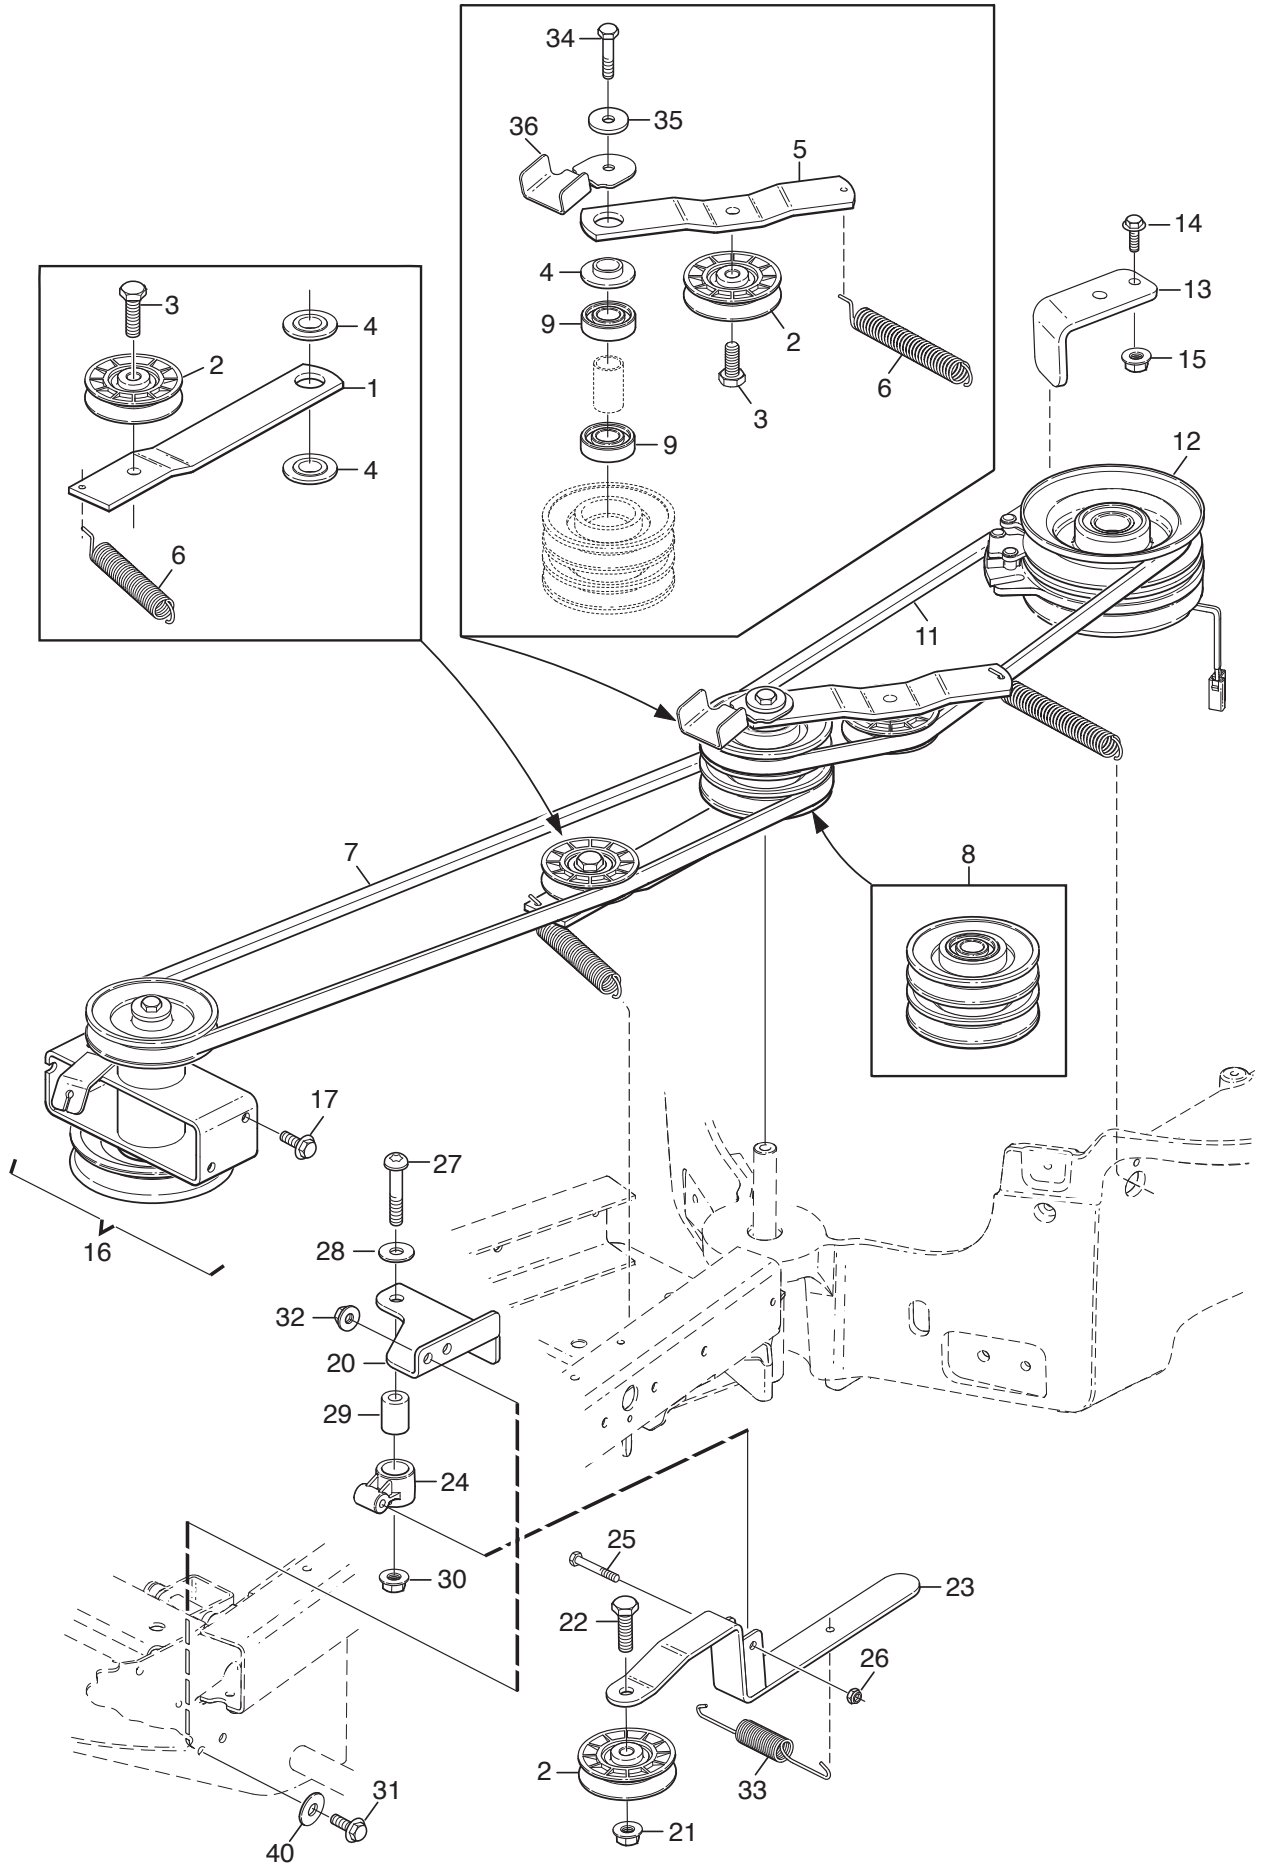

Utgåva Issue 18 - 2016		Kraftuttag PTO			
Pos. Fig.	Antal Q.ty	Art nr Part No	Benämning	Description	Anmärkning Notes
1	1	1137-0791-01	Spak	Lever	
2	3	1134-2989-02	Spännrulle (Gra)	Tension Roller (Grey)	
3	2	9959-1025-16	Skruv	Screw	
4	3	1134-5548-01	Distans	Spacer	
5	1	1137-0918-01	Spak	Lever	
6	2	1134-5824-01	Fjäder	Spring	
7	1	1134-9167-01	Drivrem	Belt	
8	1	1137-0717-01	Remskiva	Belt Pulley	
10	1	1134-0051-08			
11	1	1134-9172-01	Drivrem	Belt	
12	1	1137-0863-01	Magnetkoppling	Magnet Clutch	
13	1	1137-0754-01	Magnetkoppling	Magnet Clutch	
14	1	9959-0820-16	Skruv	Screw	
15	1	112154220/0	Mutter	Nut	
16	1	1137-0741-01	Remskiva	Belt Pulley	
17	3	9945-0816-16	Skruv	Screw	
20	1	387773515/0	Fäste	Bracket	
21	1	9739-1031-22	Mutter	Nut	
22	1	112794400/0	Skruv	Screw	
23	1	387318257/0	Spak	Lever	
24	1	1134-6314-01	Spännarmsfäste	Tension Arm Attachment	
25	1	112689500/0	Skruv	Screw	
26	1	112154510/0	Mutter	Nut	
27	1	9930-1050-12	Skruv	Screw	
28	1	9699-0035-02	Bricka	Washer	
29	1	1134-4619-01	Distans	Spacer	
30	1	9739-1031-22	Mutter	Nut	
31	2	9959-0820-16	Skruv	Screw	
32	2	112154220/0	Mutter	Nut	
33	1	1137-1029-01	Fjäder	Spring	
34	1	1134-7829-01	Skruv	Screw	
35	1	1134-5127-01	Bricka	Washer	
36	1	1137-0800-01	Fäste	Bracket	
40	1	112521350/0	Bricka	Washer