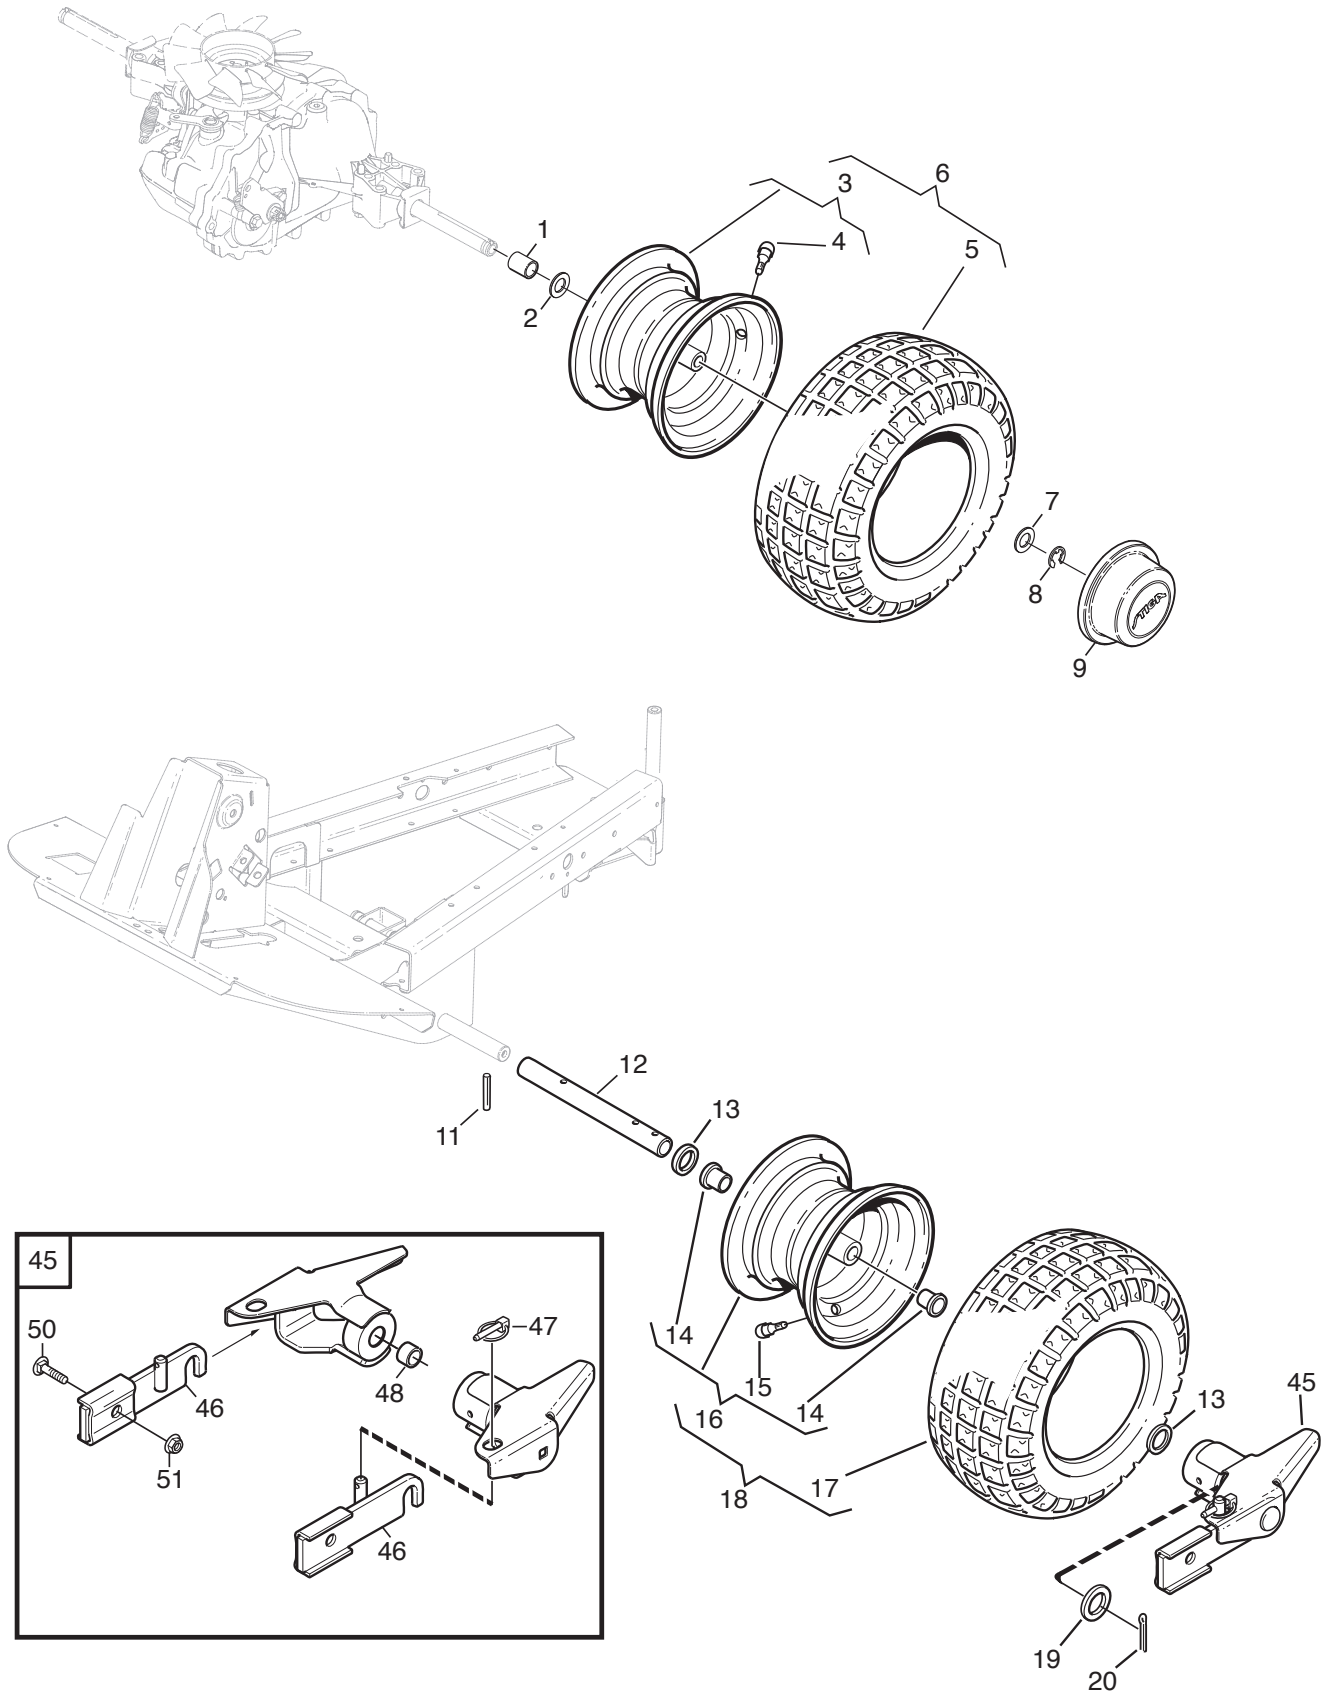

Utgåva Issue 18 - 2016		Hjul Wheel			
Pos. Fig.	Antal Q.ty	Art nr Part No	Benämning	Description	Anmärkning Notes
1	2	1134-4845-02	Navhylsa	Hub Sleeve	
2	2	1134-0341-01	Bricka	Washer	
3	2	187000451/1	Hjulnav	Wheel hub	
4	2	9545-0500-00	Ventil Kpl	Valve Assy.	
5	2	137950010/0	Däck	Tyre	
6	2	387680301/0	Hjul	Wheel	
7	2	1134-4981-01	Bricka	Washer	
8	2	9653-0001-04	Sparryttare Rs	Lock Ring	
9	2	1137-1006-01	Navkapsel	Hub Cap	
11	2	9595-0258-00	Spännstift	Locating Pin	
12	2	1134-0075-00	Framaxeltapp	Front Axle	
13	4	1134-0341-01	Bricka	Washer	
14	4	137038001/0	Bussning	Bush	
15	2	9545-0500-00	Ventil Kpl	Valve Assy.	
16	2	187000450/1	Hjulnav	Wheel hub	
17	2	137950010/0	Däck	Tyre	
18	2	387680303/0	Hjul	Wheel	
19	2	9699-0042-02	Bricka	Washer	
20	4	9599-0080-02	SaxSprint Sp 4*28	Cotter Pin	
45	1	13-0992-61	Rac Snabbfäste 2Wd Park	Rac Quick Connection 2Wd	
46	1	1134-7465-01	Sats-Fästen (Vä+Hö Inkl Skruv)	Attachment Kit	Inkl. pos 50-51
47	2	1137-0077-01	Lasssprint	Locking Pin	
48	2	9548-0026-01	Glidlager 20E7X26-20	Bearing	
50	2	9898-1035-16	Skruv	Screw	
51	2	9739-1031-22	Mutter	Nut