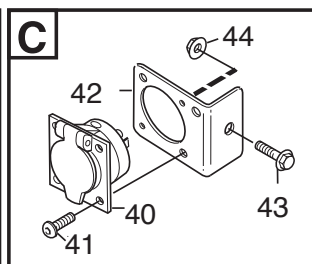

Utgåva Issue 7 - 2016		Elsystem Electric system			
Pos. Fig.	Antal Q.ty	Art nr Part No	Benämning	Description	Anmärkning Notes
1	1	1134-5751-01	Batteri	Battery	
4	1	1134-3496-06	Vippa | Säkring | Säkring 20 Amp Gul	Cover-12V | Fuse | Fuse (20A)	20A
3	1	9400-0327-01	Säkringshallare Inkl 20A Säkring	Fuse Holder Incl Fuse	Inkl. pos 4
2	1	187040308/0	Kablage	Harness	Inkl. Pos 3, 4
6	1	118736112/0	Solenoid Kpl Service	Solenoid	Inkl. pos 8
7	2	9852-8013-16	Skruv	Screw	
8	2	9743-5121-32	Mutter	Nut	
9	1	1134-4093-01	Tändningslas	Ignition Switch	
10	1	1134-4749-01	Mutter	Nut	
12	1	1134-5992-01	Batterikabel	Battery Cable	
13	1	1134-0234-02	Batterikabel (+)	Battery Cable (+)	
14	1	1134-2310-01	Batteriskydd	Guard Cap (+)	
15	1	112361005/0	Mutter	Nut	1/4" UNC
16	15	133320027/0	Bunband	Cable	
17	1	1134-5343-01	Batterikonsol	Battery Bracket	
18	3	9852-8013-16	Skruv	Screw	
19	2	9699-0060-02	Bricka	Washer	
20	1	1134-5994-01	Batteribygel	Battery Loop	
21	1	1134-5995-01	Batteribygel	Battery Loop	
22	1	1134-4481-02	Vingmutter	Wing Nut	
23	1	112154510/0	Mutter	Nut	
25	1	1134-3399-02	Brytare	Switch	
26	2	112789008/0	Skruv	Screw	
27	2	112154330/0	Mutter	Nut	
34	1	9959-0612-16	Skruv	Screw	
35	1	1134-6454-01	Jordplat	Ground Plate	
36	1	9739-0631-22	Mutter	Nut	
40	1	1137-0075-01	Fäste	Attachment 2010	
41	2	112735105/0	Skruv	Screw	
42	1	1134-7535-01	Honkontakt	Female Connector	
43	1	9959-0820-16	Skruv	Screw	
44	1	112154220/0	Mutter	Nut	
45	1	9400-0282-01	Brytare (Med Diod)	Switch	
46	1	9400-0280-03	Vippa Höjdinst	Switch Cover-Height Adjust