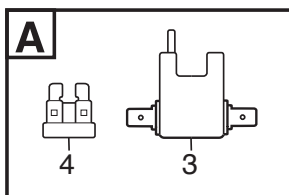

Utgåva Issue 7 - 2016		Elsystem Electric system			
Pos. Fig.	Antal Q.ty	Art nr Part No	Benämning	Description	Anmärkning Notes
1	1	1134-5751-01	Batteri	Battery	
4	1	1134-3496-06	Vippa | Säkring | Säkring 20 Amp Gul	Cover-12V | Fuse | Fuse (20A)	20A
3	1	9400-0327-01	Säkringshallare Inkl 20A Säkring	Fuse Holder Incl Fuse	Inkl. pos 4
2	1	187040308/0	Kablage	Harness	Inkl. Pos 3, 4
6	1	118736112/0	Solenoid Kpl Service	Solenoid	Inkl. pos 8
7	2	9852-8013-16	Skruv	Screw	
8	2	9743-5121-32	Mutter	Nut	
9	1	1134-4093-01	Tändningslas	Ignition Switch	
10	1	1134-4749-01	Mutter	Nut	
12	1	1134-5992-01	Batterikabel	Battery Cable	
13	1	1134-0234-02	Batterikabel (+)	Battery Cable (+)	
14	1	1134-2310-01	Batteriskydd	Guard Cap (+)	
15	1	112361005/0	Mutter	Nut	1/4" UNC
16	15	133320027/0	Bunband	Cable	
17	1	1134-5343-01	Batterikonsol	Battery Bracket	
18	3	9852-8013-16	Skruv	Screw	
19	2	9699-0060-02	Bricka	Washer	
20	1	1134-5994-01	Batteribygel	Battery Loop	
21	1	1134-5995-01	Batteribygel	Battery Loop	
22	1	1134-4481-02	Vingmutter	Wing Nut	
23	1	112154510/0	Mutter	Nut	
25	1	1134-3399-02	Brytare	Switch	
26	2	112789008/0	Skruv	Screw	
27	2	112154330/0	Mutter	Nut	
34	1	9959-0612-16	Skruv	Screw	
35	1	1134-6454-01	Jordplat	Ground Plate	
36	1	9739-0631-22	Mutter	Nut	
40	1	1137-0075-01	Fäste	Attachment 2010	
41	2	112735105/0	Skruv	Screw	
42	1	1134-7535-01	Honkontakt	Female Connector	
43	1	9959-0820-16	Skruv	Screw	
44	1	112154220/0	Mutter	Nut	
45	1	9400-0282-01	Brytare (Med Diod)	Switch	
46	1	9400-0280-03	Vippa Höjdinst	Switch Cover-Height Adjust