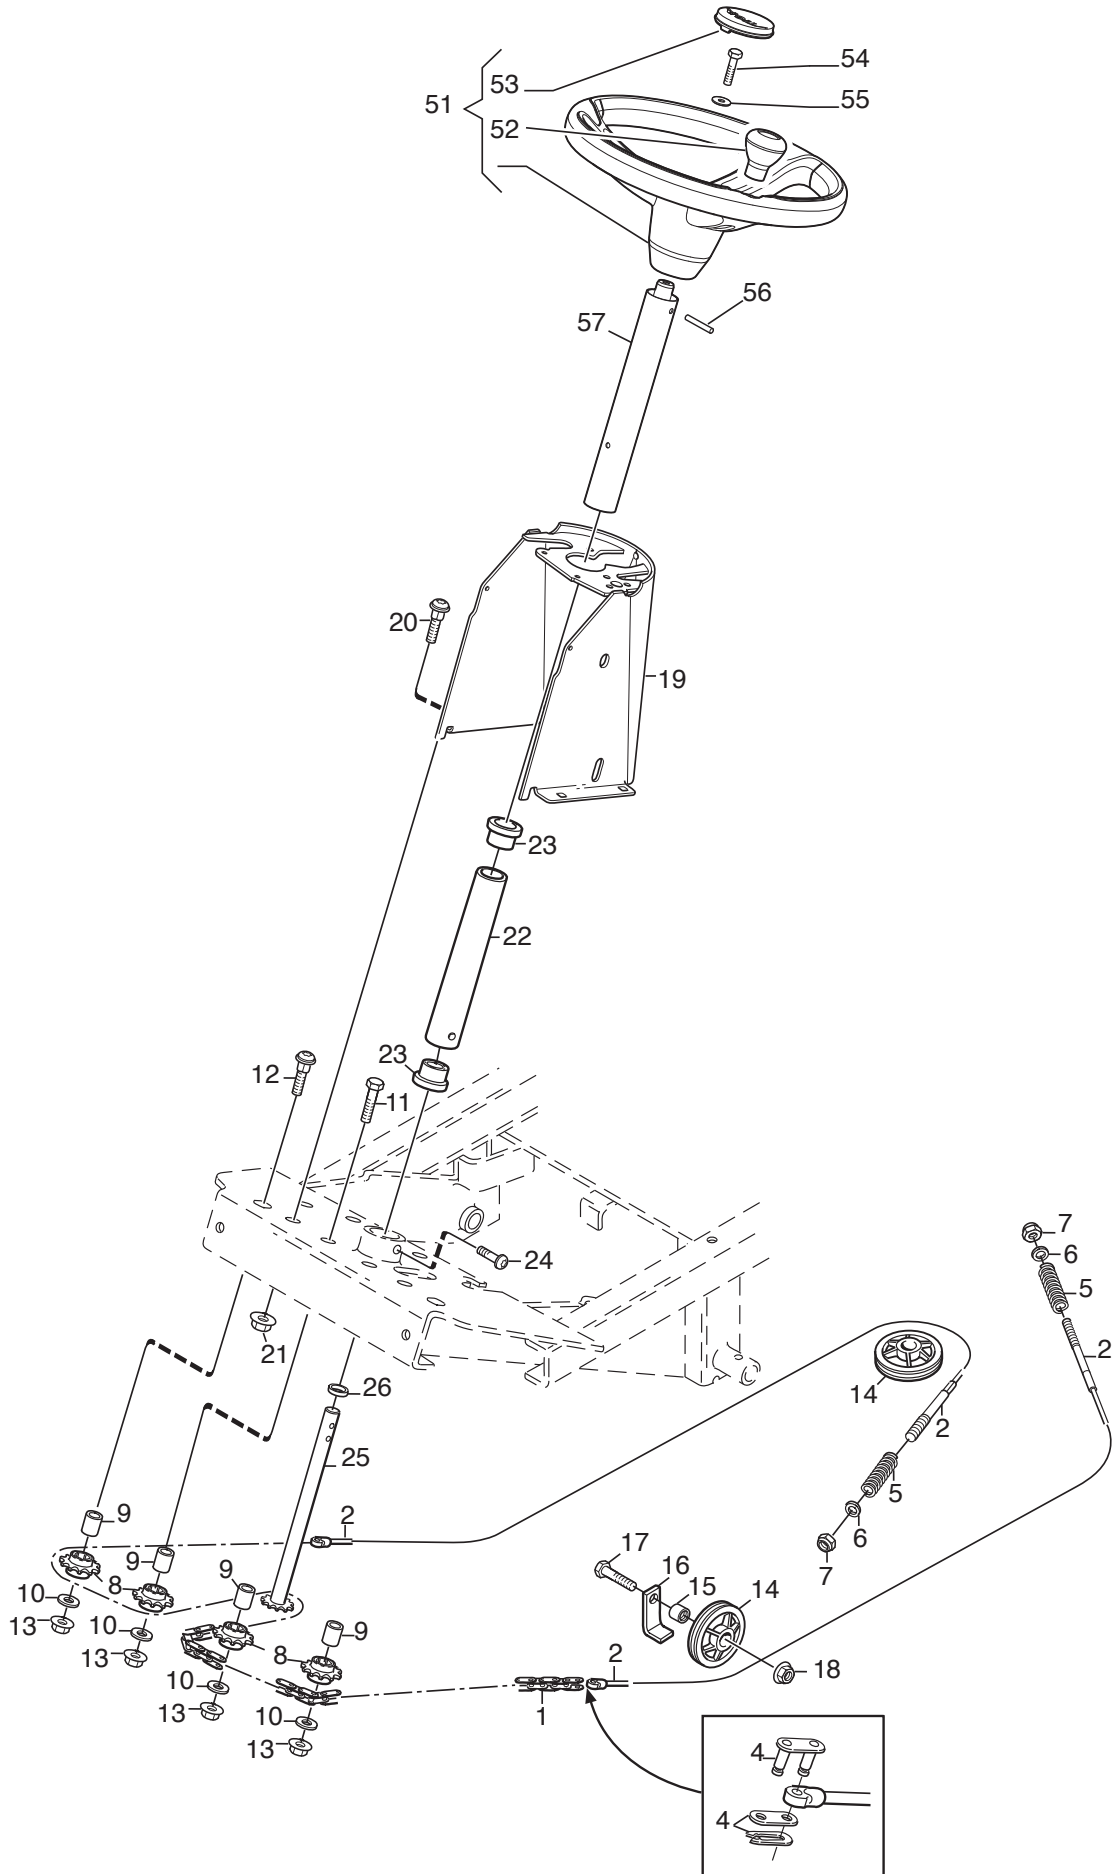

Utgåva Issue 7 - 2016		Styrning Steering			
Pos. Fig.	Antal Q.ty	Art nr Part No	Benämning	Description	Anmärkning Notes
1	1	1134-6374-06	Kedja	Chain	83 Links
2	1	1134-9084-01	Styrwire	Steering Wire	Sats vö+h÷/kit L+R
4	2	1134-2824-01	Kedjelas	Chain Lock	
5	2	1134-3817-01	Fjäder	Spring	L = 58 mm
6	2	9699-0090-02	Bricka | Bricka	Washer | Washer	
7	2	112155000/0	Mutter	Nut	
8	4	1134-2816-01	Kedjehjul	Sprocket	
9	4	1134-0041-02	Bussning	Bushing	
10	4	112521360/0	Bricka	Washer	
11	2	9997-1050-16	Skruv	Screw	
12	2	9897-1040-12	Skruv	Screw	
13	4	9739-1031-22	Mutter	Nut	
14	2	1134-9025-01	Linhjul	Steering Pulley	Sats 2 st/kit of 2
15	2	1134-0041-01	Bussning	Bushing	
16	2	1134-0046-00	Wireklämma	Wire Clamp	
17	2	9997-1030-16	Skruv	Screw	
18	2	9739-1031-22	Mutter	Nut	
19	1	1134-5349-01	Styrkonsol Kpl (Gul) 1-00	Steering Console (Yellow) 1-00	
20	4	9897-0820-16	Skruv	Screw	
21	4	112154220/0	Mutter	Nut	
22	1	387520125/0	Rattrör Nedre	Steering Column, Lower	
23	2	1134-1901-01	Lager	Bearing	
24	2	9893-0616-16	Skruv | Relä	Screw | Relay	
25	1	1137-0079-04	Rattstang Kpl	Steering Rod Assy	
26	1	1134-2837-01	Distans	Spacer	
51	1	337961200/0	Ratt	Steering wheel	
52	1	187593701/0	Knopp	Knob	
53	1	337580550/0	Styrplåt Kpl	Steering Plate	
54	1	112793102/0	Skruv	Screw	
55	1	112583500/0	Lasbricka	Grower	
56	1	112620299/0	Spännstift	Elastic Pin	
57	1	387520127/0	Rattstang	Steering Rod