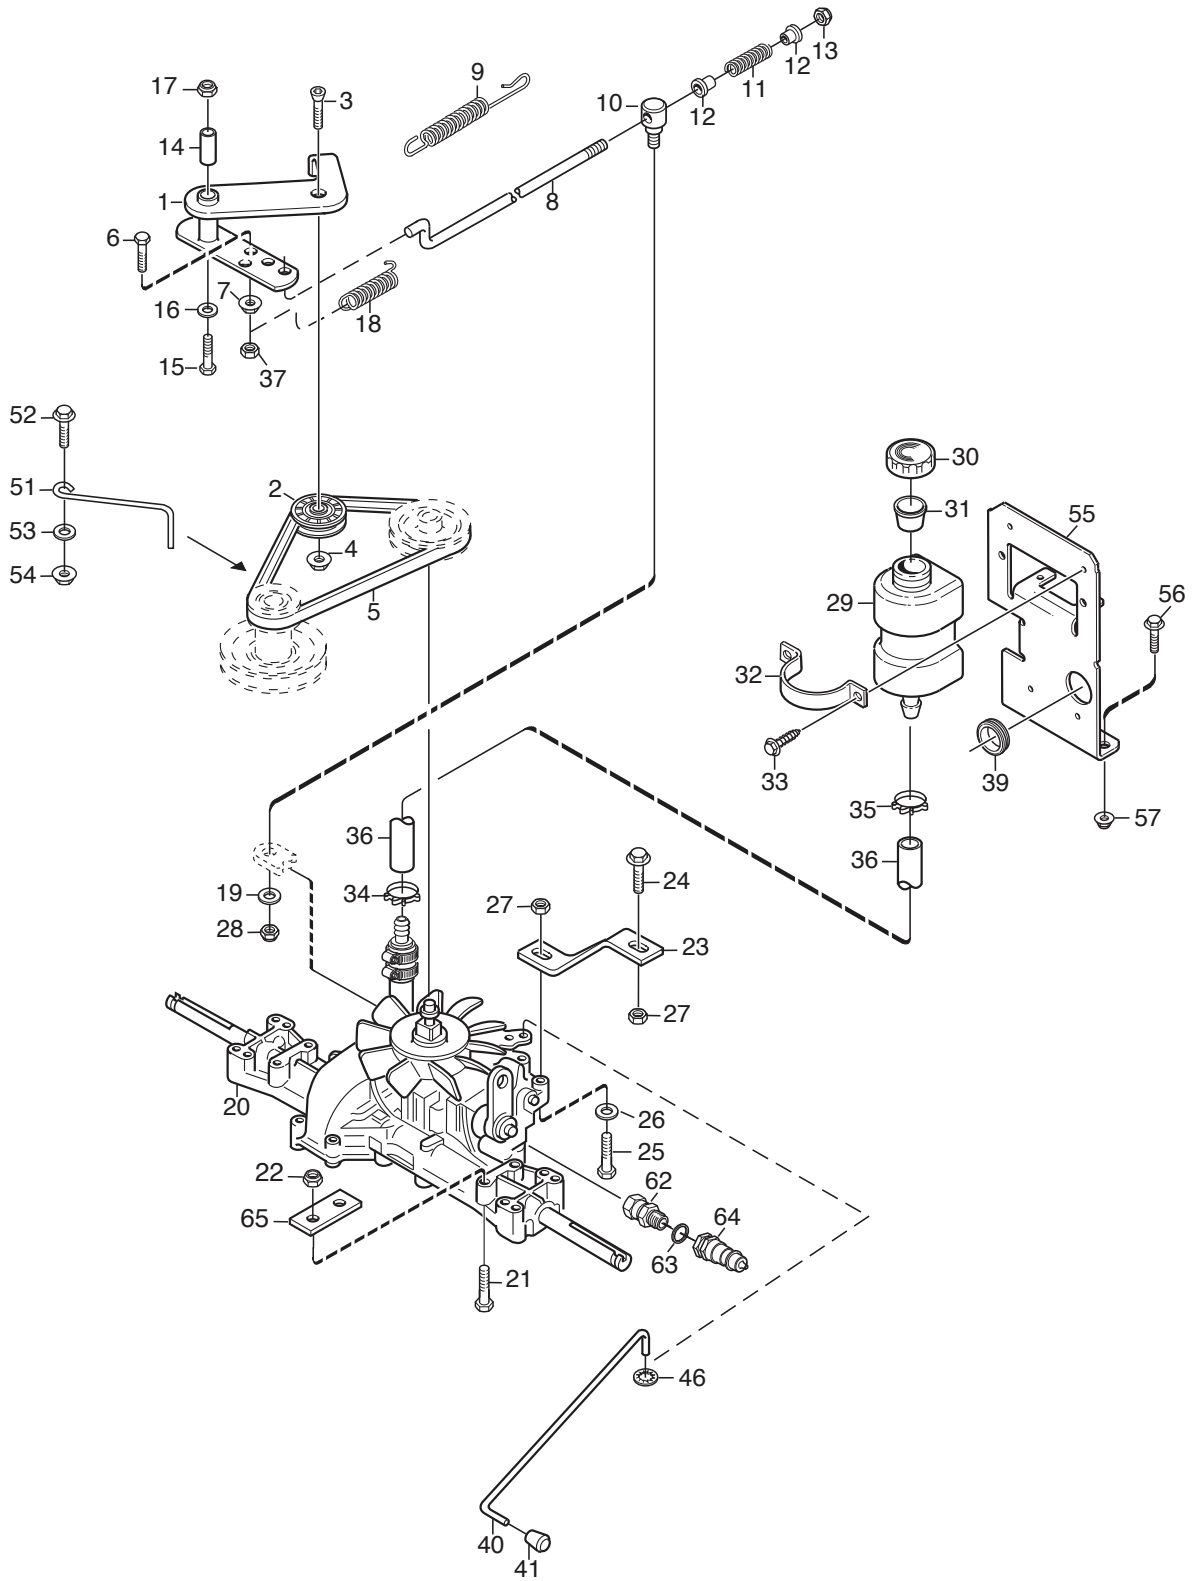

Utgåva Issue 7 - 2016		Transmission		Tranmssion	
Pos. Fig.	Antal Q.ty	Art nr Part No	Benämning	Description	Anmärkning Notes
1	1	1134-4000-02	Spännarm Kpl 15	Tension Arm	
2	1	1134-3459-01	Spännrulle	Tension Roller	
3	1	9924-1035-16	Skruv	Screw	
4	1	112295200/0	Mutter	Nut	
5	1	1134-9058-01	Kilrem	V-Belt	contain belt 9585-0091-01
6	1	112791500/0	Skruv	Screw	
7	1	112292102/0	Mutter	Nut	
37	1	112154510/0	Mutter	Nut	
8	1	1134-3377-02	Reglagestang	Control Rod	
9	1	4231-0013-00	Fjäder	Spring	
10	1	1134-4171-01	Ledtapp	Pivot Pin	
11	1	1134-4183-01	Fjäder	Spring	
12	2	1134-3456-01	Bussning	Bushing	
13	1	112154510/0	Mutter	Nut	
14	1	1134-1565-08	Distans	Spacer	
15	1	112793905/0	Skruv	Screw	
16	1	112523060/0	Bricka	Washer	
17	1	112155000/0	Mutter	Nut	
18	1	1134-6414-01	Fjäder	Spring	
19	1	9699-0060-02	Bricka	Washer	
20	1	1137-0123-01	Transaxel K46Ci	Transaxle K46Ci	Kanzaki K57V
21	4	9960-0860-12	Skruv	Screw	L = 60 mm
22	4	112155000/0	Mutter	Nut	
23	1	1134-3913-01	Reaktionsstag 5-01 F24	Strut	
24	1	9959-0825-16	Skruv	Screw	
25	1	112691200/0	Skruv	Screw	
26	1	9699-0090-02	Bricka | Bricka	Washer | Washer	
27	2	112155000/0	Mutter	Nut	
28	1	112154510/0	Mutter	Nut	
29	1	1134-2765-02	Oljetank	Oil Tank	
30	1	1134-2777-02	Tanklock	Filler Cap	
31	1	1134-3734-01	Plugg (Service)	Vent Plug	
32	1	1134-2778-01	Fästband5-01	Band	
33	2	9852-8013-16	Skruv	Screw	
35	1	9578-0023-04	Slangklämma 15*8 (Vit)	Hose Clamp	15x8
35	1	9578-0036-01	Slangklämma	Hose Clamp	
36	1	1134-2779-09	Slang	Tube	L = 290 mm
39	1	1134-3203-01	Kabelgenomföring	Grommet	
40	1	1134-4015-01	Dragstang	Pull Rod	
41	1	1134-4014-01	Plastknopp	Knob	
46	1	112604896/0	Starlock P6493 6	Crown Fastener	
51	1	1134-3289-02	Remstyrning	Belt Guide	
52	1	9959-0820-16	Skruv	Screw	
53	1	112523060/0	Bricka	Washer	
54	1	112154220/0	Mutter	Nut	
55	1	1134-5941-01	Tankkonsol 5-01	Tank Bracket	
56	2	9959-0820-16	Skruv	Screw	
57	2	112154220/0	Mutter	Nut