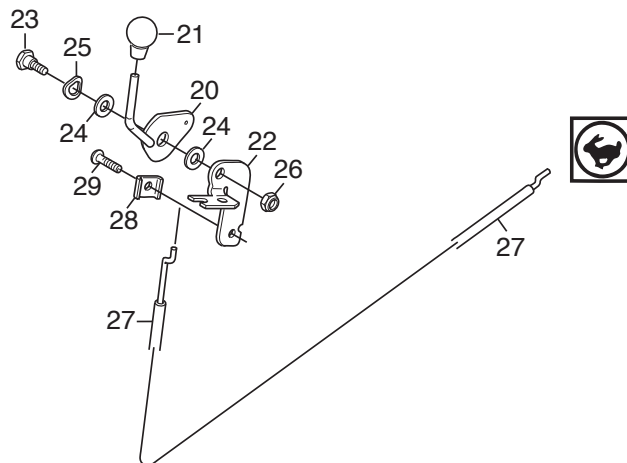

Utgåva Issue 7 - 2016		Handreglage Hand controls			
Pos. Fig.	Antal Q.ty	Art nr Part No	Benämning	Description	Anmärkning Notes
1	1	1134-6301-01	Aggregatsspak5-01	Engage Lever	
2	1	1134-2551-01	Knopp	Knob	
3	1	1134-3790-02	Lager	Bearing	
4	1	9699-0090-02	Bricka | Bricka	Washer | Washer	
5	1	4231-0013-00	Fjäder	Spring	
6	1	1134-5368-01	Panel	Dashboard	
7	1	9400-0312-01	Mikrobrytare	Microswitch	
8	4	9946-0525-16	Skruv	Screw	
9	1	1134-3573-05	Reglagewire	Control Cable	
20	1	1134-5465-01	Gasreglage	Throttle Control Lever	
21	1	1134-4078-01	Knopp	Knob	
22	1	1134-5464-01	Fäste	Bracket	
23	1	1134-0240-00	Skruv	Screw	
24	2	1134-4242-01	Distansbricka	Washer	
25	1	9694-0001-00	Bricka	Washer	
26	1	112155000/0	Mutter	Nut	
27	1	1134-4197-03	Gasreglage	Throttle Cable	
28	1	9500-9991-00	Kabelklämma	Wire Clamp	
29	1	9943-0516-16	Skruv	Screw