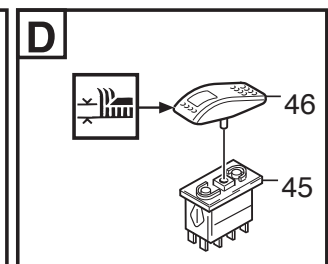

Utgåva Issue 7 - 2016		Elsystem Electric system			
Pos. Fig.	Antal Q.ty	Art nr Part No	Benämning	Description	Anmärkning Notes
1	1	1134-5751-01	Batteri	Battery	
4	1	1134-3496-06	Vippa | Säkring | Säkring 20 Amp Gul	Cover-12V | Fuse | Fuse (20A)	20A
3	1	9400-0327-01	Säkringshallare Inkl 20A Säkring	Fuse Holder Incl Fuse	Inkl. pos 4
2	1	187040308/0	Kablage	Harness	Inkl. Pos 3, 4
6	1	118736112/0	Solenoid Kpl Service	Solenoid	Inkl. pos 8
7	2	9852-8013-16	Skruv	Screw	
8	2	9743-5121-32	Mutter	Nut	
9	1	1134-4093-01	Tändningslas	Ignition Switch	
10	1	1134-4749-01	Mutter	Nut	
12	1	1134-5992-01	Batterikabel	Battery Cable	
13	1	1134-0234-02	Batterikabel (+)	Battery Cable (+)	
14	1	1134-2310-01	Batteriskydd	Guard Cap (+)	
15	1	112361005/0	Mutter	Nut	1/4" UNC
16	15	133320027/0	Bunband	Cable	
17	1	1134-5343-01	Batterikonsol	Battery Bracket	
18	3	9852-8013-16	Skruv	Screw	
19	2	9699-0060-02	Bricka	Washer	
20	1	1134-5994-01	Batteribygel	Battery Loop	
21	1	1134-5995-01	Batteribygel	Battery Loop	
22	1	1134-4481-02	Vingmutter	Wing Nut	
23	1	112154510/0	Mutter	Nut	
25	1	1134-3399-02	Brytare	Switch	
26	2	112789008/0	Skruv	Screw	
27	2	112154330/0	Mutter	Nut	
34	1	9959-0612-16	Skruv	Screw	
35	1	1134-6454-01	Jordplat	Ground Plate	
36	1	9739-0631-22	Mutter	Nut	
40	1	1137-0075-01	Fäste	Attachment 2010	
41	2	112735105/0	Skruv	Screw	
42	1	1134-7535-01	Honkontakt	Female Connector	
43	1	9959-0820-16	Skruv	Screw	
44	1	112154220/0	Mutter	Nut	
45	1	9400-0282-01	Brytare (Med Diod)	Switch	
46	1	9400-0280-03	Vippa Höjdinst	Switch Cover-Height Adjust