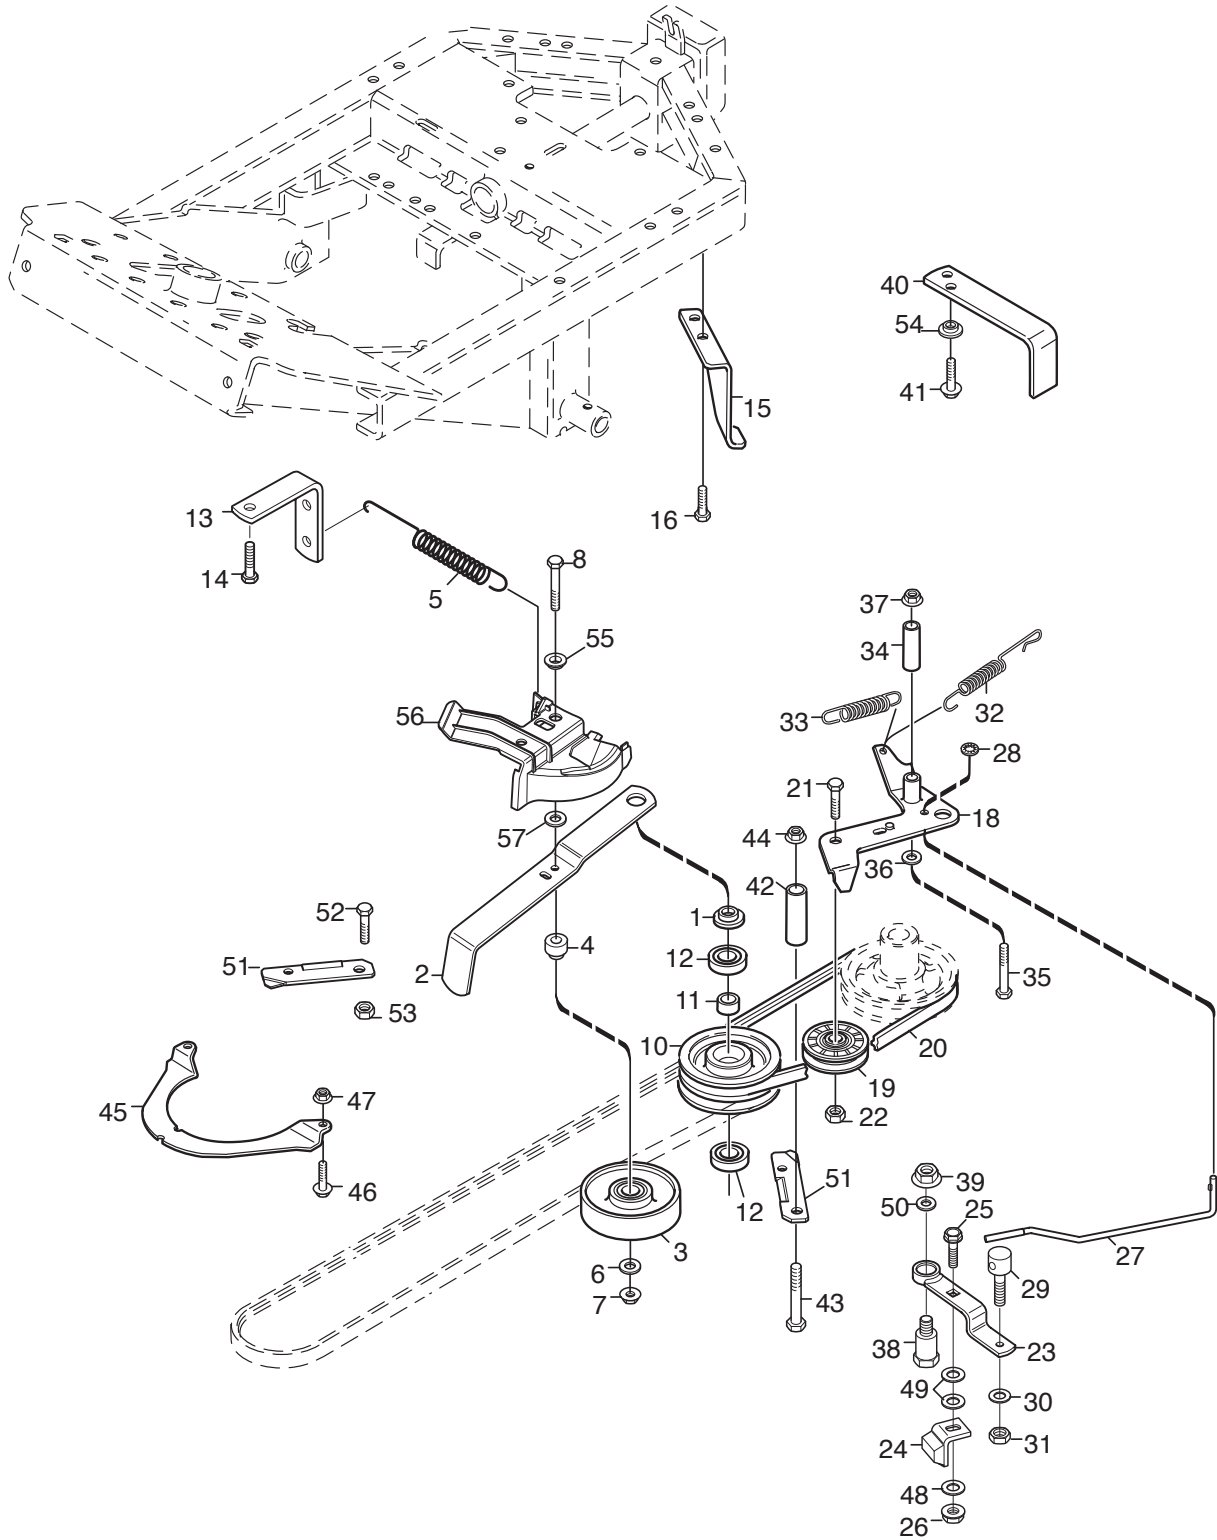

Utgåva Issue 7 - 2016		Kraftuttag Power take-off			
Pos. Fig.	Antal Q.ty	Art nr Part No	Benämning	Description	Anmärkning Notes
52	1	112793102/0	Skruv	Screw	
53	1	112293201/0	Mutter	Nut	
54	2	325160039/0	Distans	Spacer	
55	1	122041980/0	Bussning	Bushing	
56	1	337600000/0	Skydd	Protection	
57	1	112523060/0	Bricka	Washer