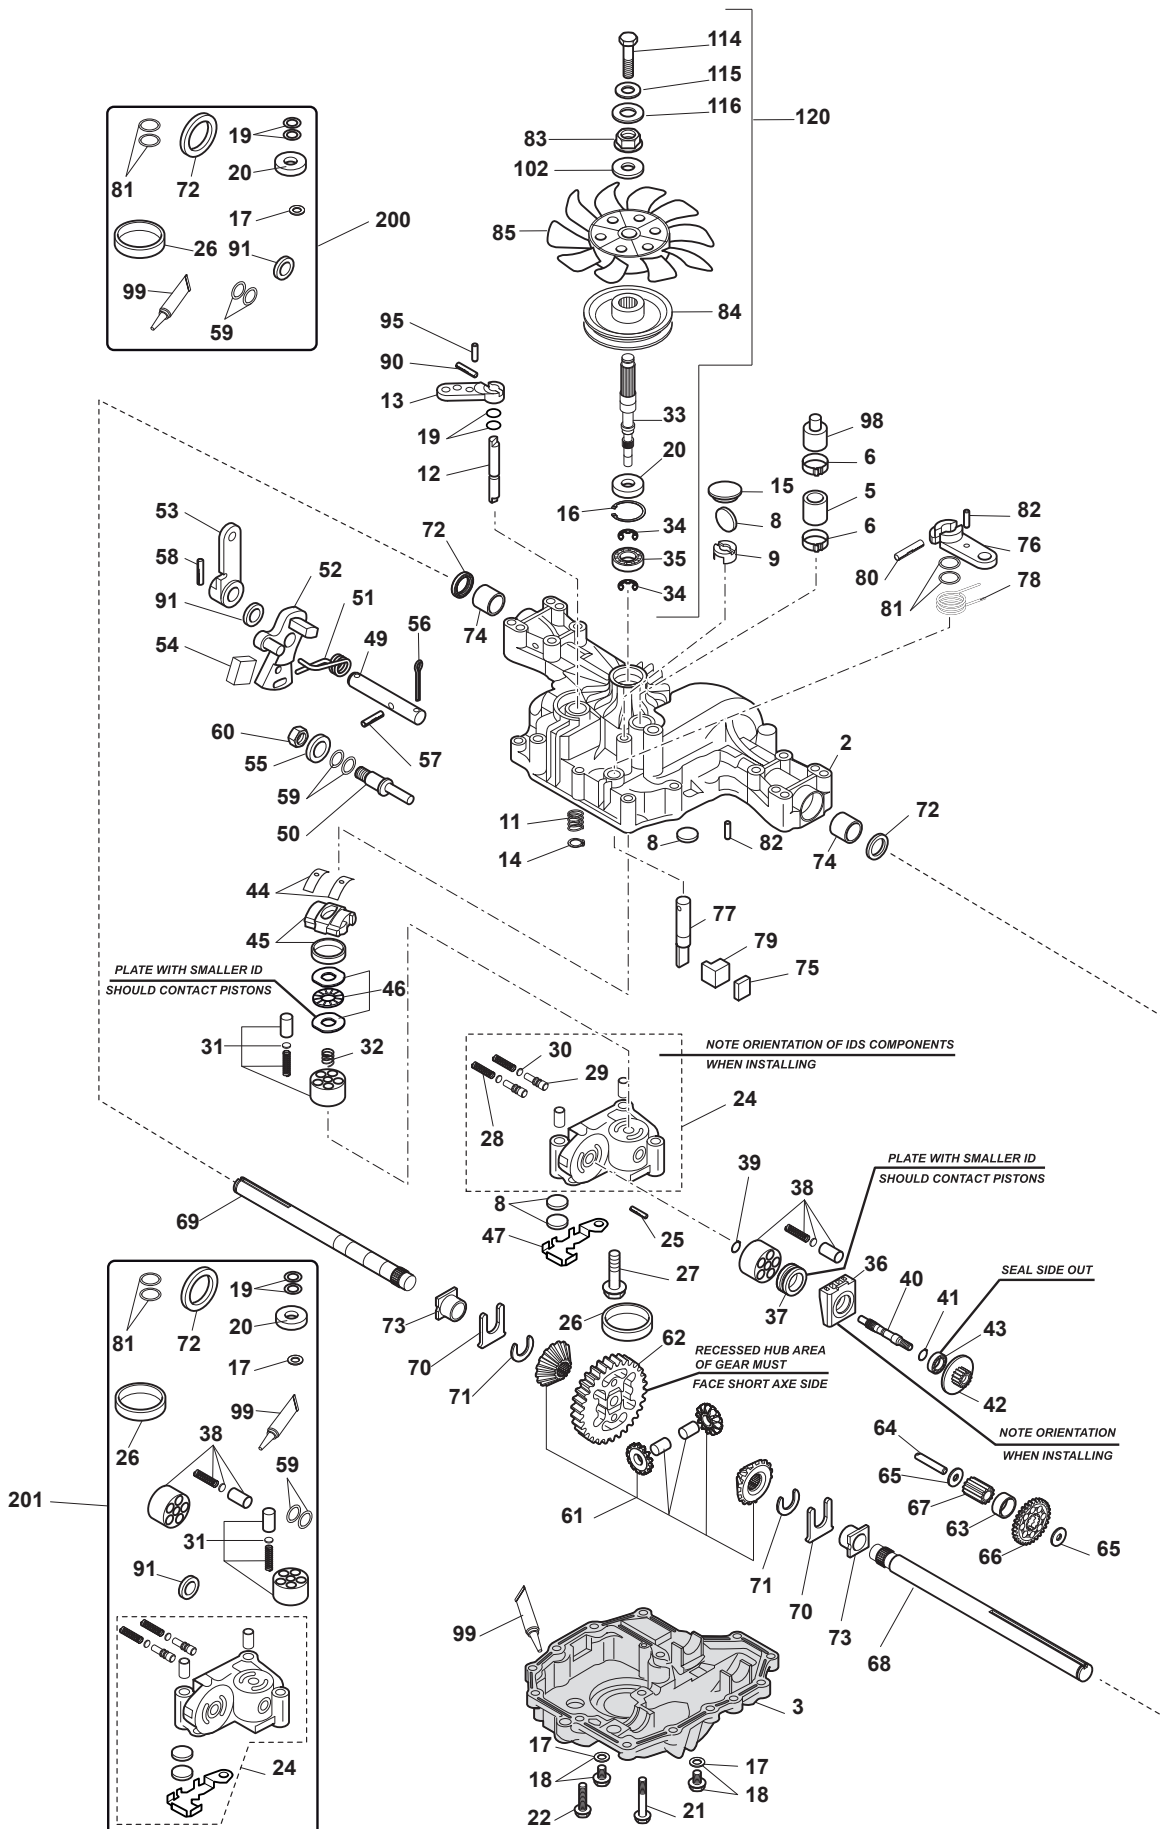

Utgåva Issue 7 - 2016		Transmission		Transmission	
Pos. Fig.	Antal Q.ty	Art nr Part No	Benämning	Description	Anmärkning Notes
56	1	1139-1355-01	LasSprint	Cotter Pin	
57	1	1139-1329-01	Stift	Pin	
58	1	1139-1285-01	Stift	Pin	
59	2	1139-1115-01	O-Ring	O-Ring	S
60	1	1139-1127-01	Mutter	Nut	
61	1	1139-1404-01	Differentialdrev Kpl	Diff.Gear Kit	
62	1	1139-1258-01	Slutdrev	Final Gear	
63	1	1139-1255-01	Hylsa	Collar	
64	1	1139-1256-01	röduktionsaxel	Reduction Shaft	
65	2	1139-1398-01	Bricka	Washer	
66	1	1139-1267-01	Reduktionsdrev	Reduction Gear	
67	1	1139-1361-01	Slutdrev	Final Pinion Gear	
68	1	1139-1344-01	Hjulaxel Vä	Axle Shaft-L	
69	1	1139-1345-01	Hjulaxel Hö	Axle Shaft-R	
70	2	1139-1078-01	Bricka	Thrust Washer	
71	2	1139-1163-01	Lasring	Ring	
72	2	1139-1080-01	Tätning	Seal 19*32*8	S
73	2	1139-1164-01	Bussning	Bushing	
74	2	1139-1414-01	Bussning	Bushing	
75	1	1139-1260-01	Bromssko	Brake Shoe	
76	1	1139-1261-01	Bromsarm	Brake Arm	
77	1	1139-1320-01	Bromsaxel	Brake Shaft	
78	1	1139-1411-01	Returfjäder	Return Spring	
79	1	1139-1264-01	Tryckplatta	Brake Actuator	
80	1	1139-1282-01	Stift	Pin	
81	2	1139-1114-01	O-Ring	O-Ring	S
82	2	1139-1281-01	Stift	Pin	
83	1	1139-1248-01	Krage	Spline Collar	
84	1	1139-1484-01	Remskiva	Belt Pulley	
85	1	1134-4190-01	Fläkt	Fan	
90	1	1139-1280-01	Stift	Pin	
91	1	1139-1303-01	Tätningring	Seal Ring	S
95	1	1139-1279-01	Stift	Pin	
98	1	1139-1306-01	Adapter	Adaptor	
99	1	1139-1443-01	Tätningmedel	Sealant (Tube)	S
102	1	1139-1276-01	Bricka	Collar	
114	1	1139-1719-01	Bult	Bolt	
115	1	1139-1720-01	Bricka	Washer	
116	1	1139-1721-01	Bricka	Washer	
120	1	1139-1606-01	Pumpaxelsats	Pump Shaft Kit	
200	1	1139-1403-01	Packningssats	Seal Kit	Märkta S/Marked S
201	1	1139-1600-01	Reparationssats	Repair Kit	Märkta R/Marked R