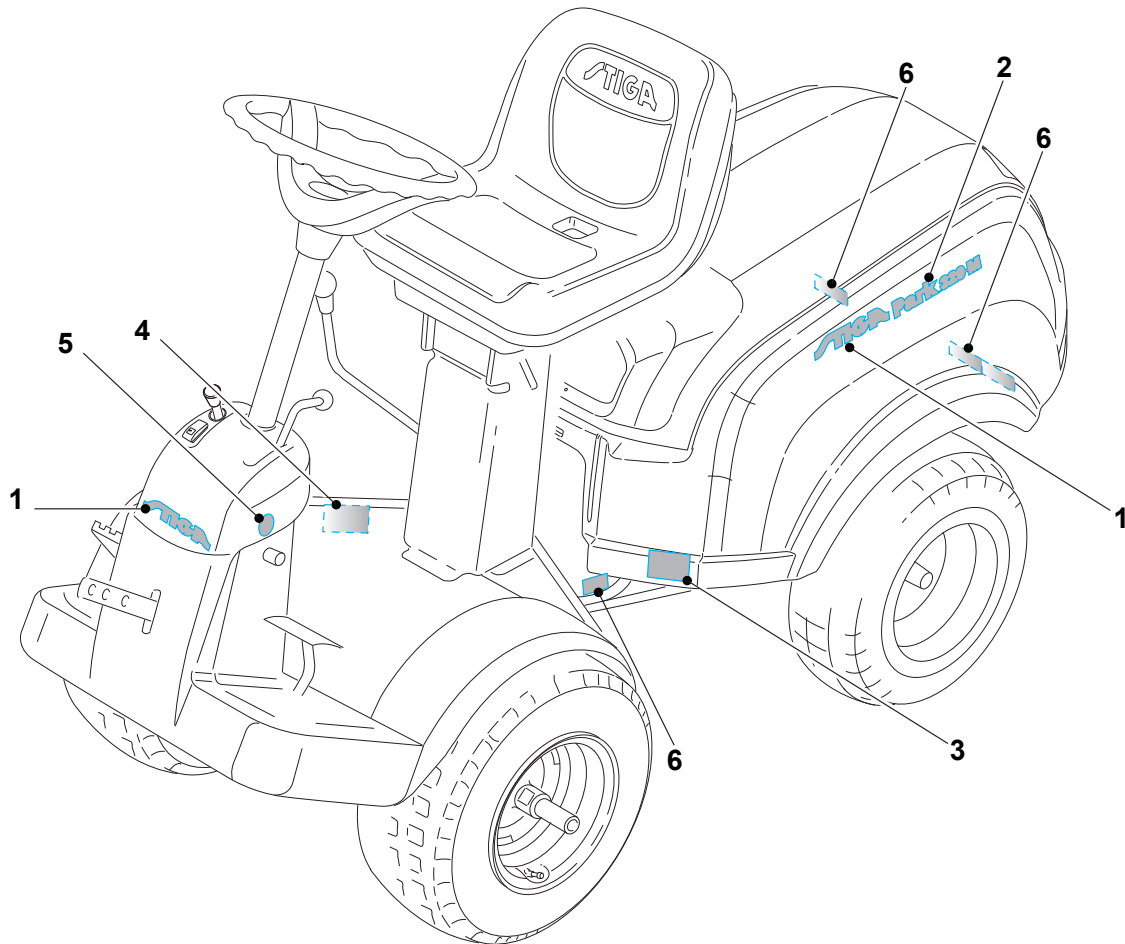

STIGA 1

Park 2