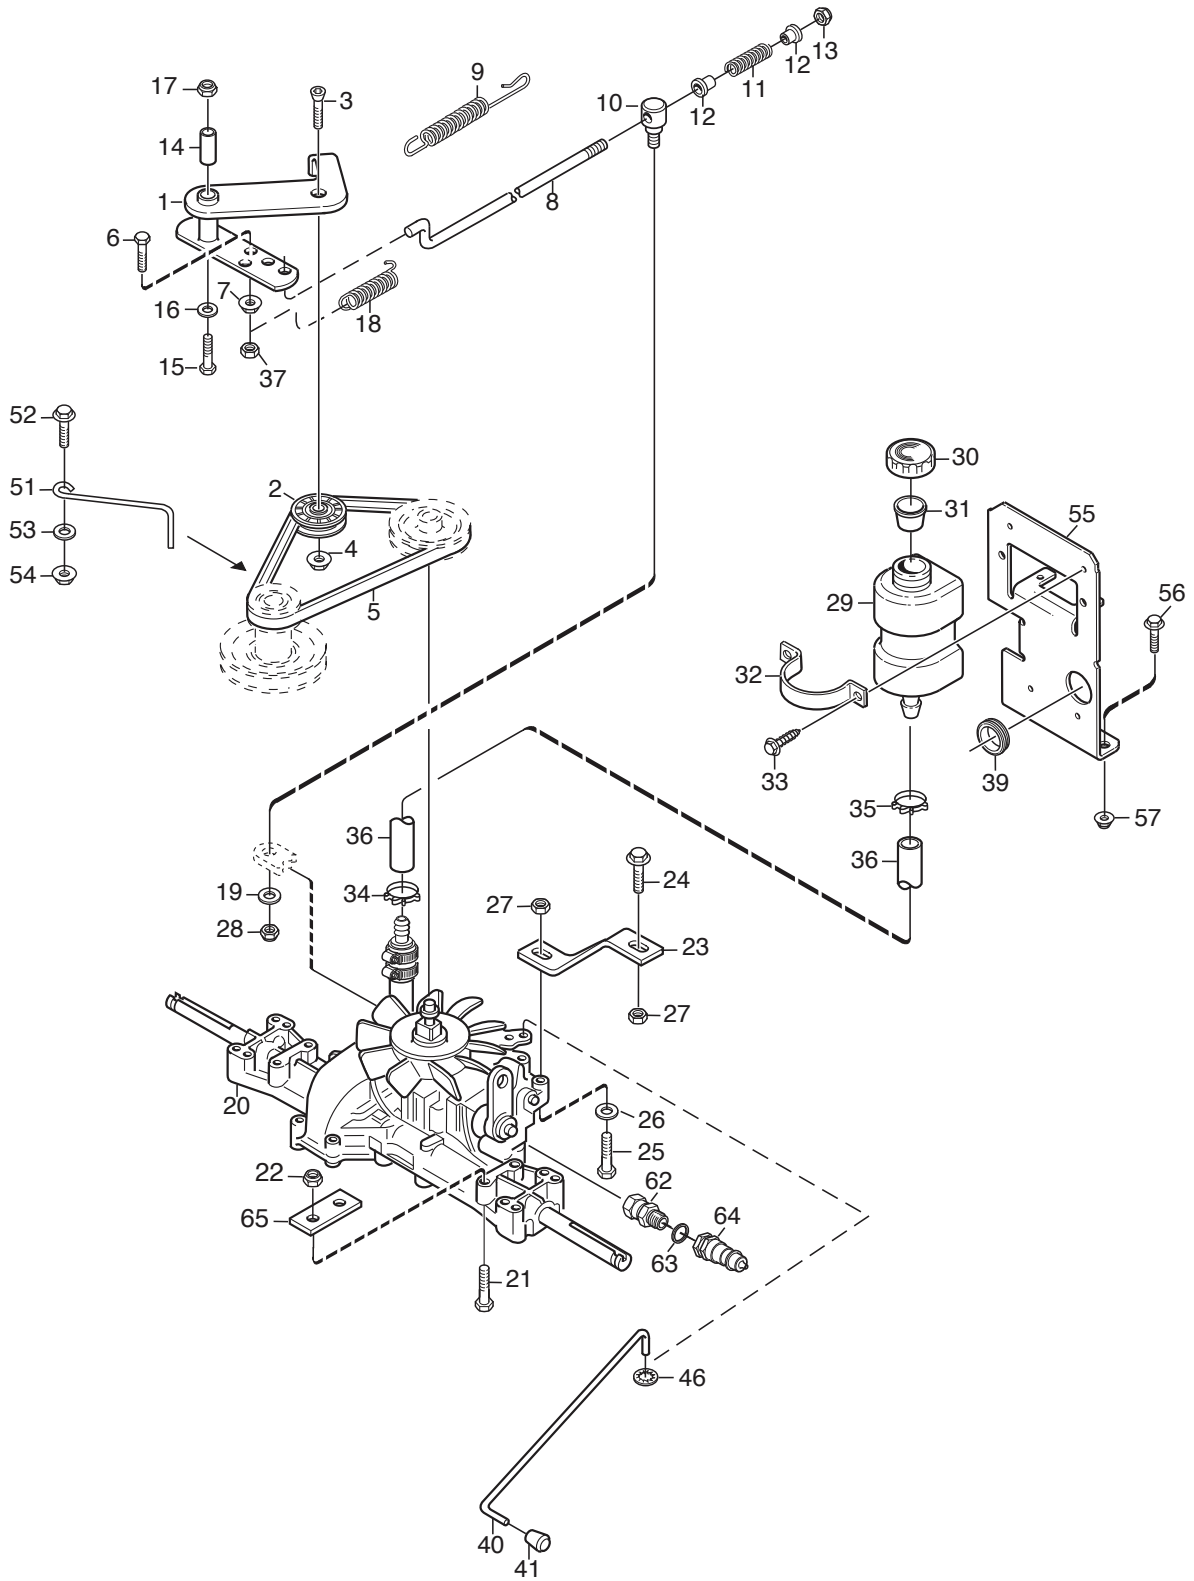

Utgåva Issue 7 - 2016		Transmission Tranmssion			
Pos. Fig.	Antal Q.ty	Art nr Part No	Benämning	Description	Anmärkning Notes
62	1	1134-7245-01	Adapter-Rak Stb R1/4" -R3/8"	Hydraulic Coupling-Straight	
63	1	1134-4948-01	Bricka	Washer	
64	1	1134-6042-01	Snabbkoppling-Hane 1/4"	Quick Coupling-Male