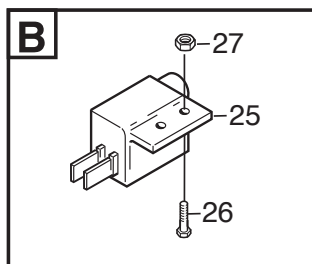

Utgåva Issue 7 - 2016		Elsystem Electric system			
Pos. Fig.	Antal Q.ty	Art nr Part No	Benämning	Description	Anmärkning Notes
1	1	1134-5751-01	Batteri	Battery	
4	1	1134-3496-06	Vippa | Säkring | Säkring 20 Amp Gul	Cover-12V | Fuse | Fuse (20A)	20A
3	1	9400-0327-01	Säkringshallare Inkl 20A Säkring	Fuse Holder Incl Fuse	Inkl. pos 4
2	1	187040308/0	Kablage	Harness	Inkl. Pos 3, 4
6	1	118736112/0	Solenoid Kpl Service	Solenoid	Inkl. pos 8
7	2	9852-8013-16	Skruv	Screw	
8	2	9743-5121-32	Mutter	Nut	
9	1	1134-4093-01	Tändningslas	Ignition Switch	
10	1	1134-4749-01	Mutter	Nut	
12	1	1134-5992-01	Batterikabel	Battery Cable	
13	1	1134-0234-02	Batterikabel (+)	Battery Cable (+)	
14	1	1134-2310-01	Batteriskydd	Guard Cap (+)	
15	1	112361005/0	Mutter	Nut	1/4" UNC
16	15	133320027/0	Bunband	Cable	
17	1	1134-5343-01	Batterikonsol	Battery Bracket	
18	3	9852-8013-16	Skruv	Screw	
19	2	9699-0060-02	Bricka	Washer	
20	1	1134-5994-01	Batteribygel	Battery Loop	
21	1	1134-5995-01	Batteribygel	Battery Loop	
22	1	1134-4481-02	Vingmutter	Wing Nut	
23	1	112154510/0	Mutter	Nut	
25	1	1134-3399-02	Brytare	Switch	
26	2	112789008/0	Skruv	Screw	
27	2	112154330/0	Mutter	Nut	
34	1	9959-0612-16	Skruv	Screw	
35	1	1134-6454-01	Jordplat	Ground Plate	
36	1	9739-0631-22	Mutter	Nut	
40	1	1137-0075-01	Fäste	Attachment 2010	
41	2	112735105/0	Skruv	Screw	
42	1	1134-7535-01	Honkontakt	Female Connector	
43	1	9959-0820-16	Skruv	Screw	
44	1	112154220/0	Mutter	Nut	
45	1	9400-0282-01	Brytare (Med Diod)	Switch	
46	1	9400-0280-03	Vippa Höjdinst	Switch Cover-Height Adjust