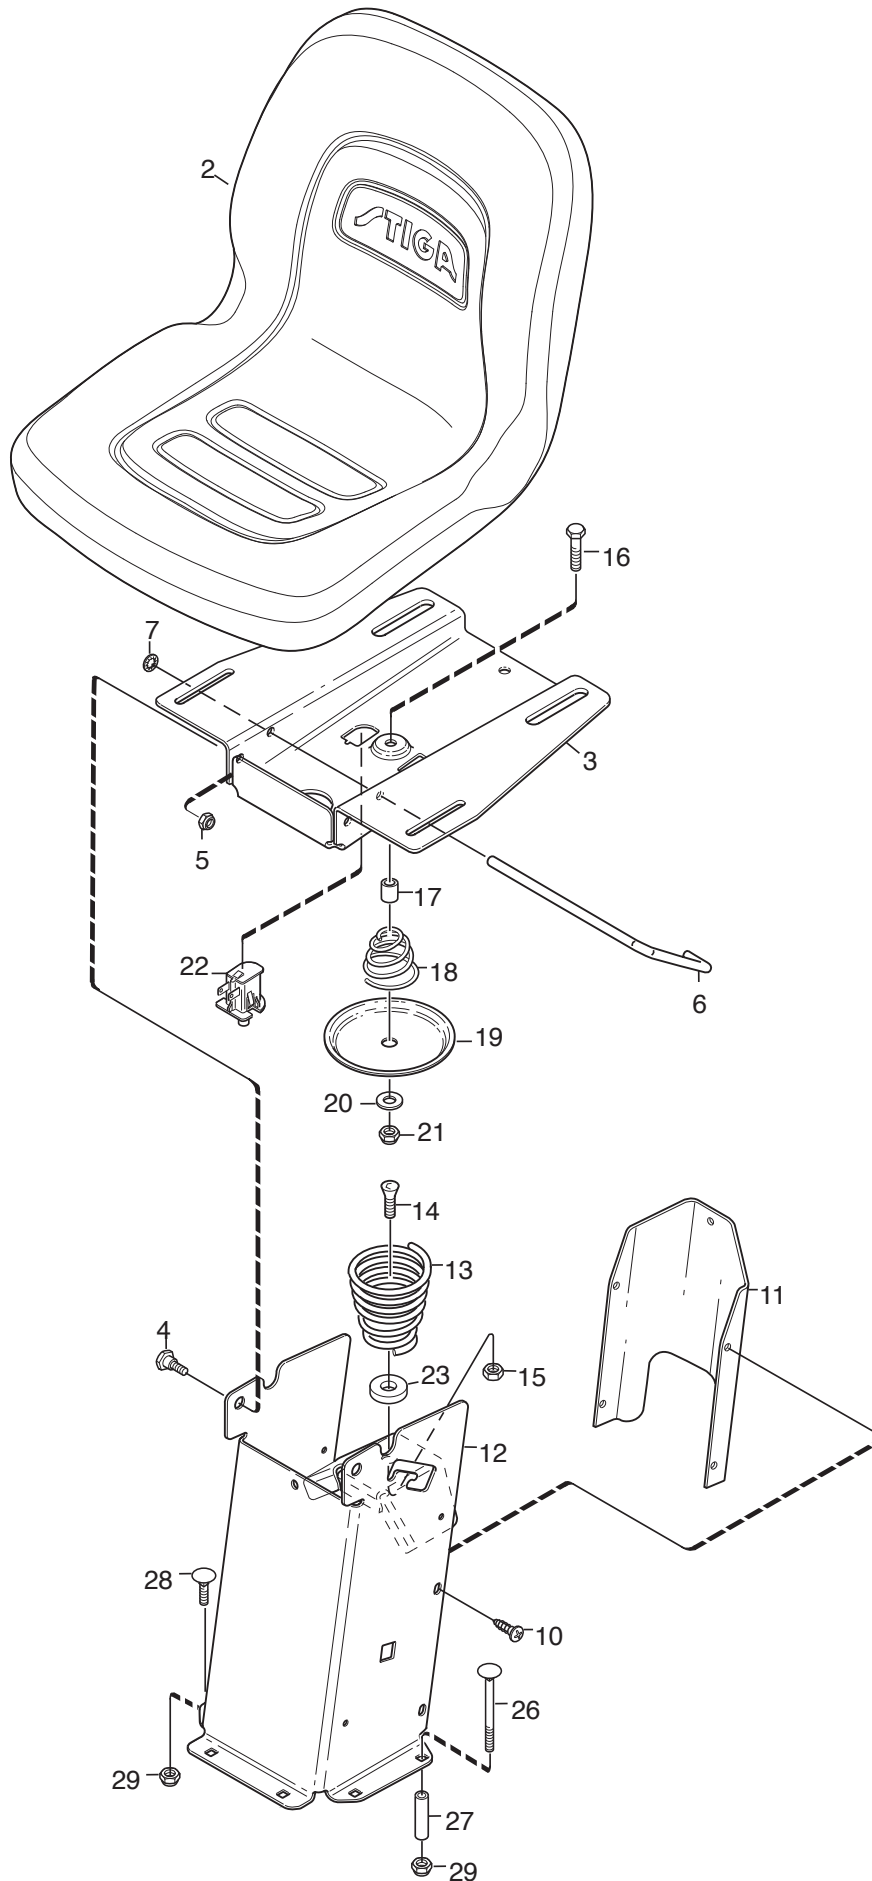

Utgåva Issue 7 - 2016		Sits Seat			
Pos. Fig.	Antal Q.ty	Art nr Part No	Benämning	Description	Anmärkning Notes
2	1	137722604/0	Seat	Seat	
3	1	1134-5301-01	Sitsplatta	Upper Seat Bracket	
4	2	1134-0240-00	Skruv	Screw	
5	2	112155000/0	Mutter	Nut	
6	1	1134-5454-01	Spärr	Catch	
7	1	112604899/0	Starlock	Crown Fastener	
10	4	9893-0616-16	Skruv | Relä	Screw | Relay	
11	1	1134-5300-01	Bakstycke Gul	Rear Plate, Yellow	
12	1	1134-5296-04	Sitskonsol Kpl (Gul) 1-00	Seat Bracket (Yellow)	
13	1	1134-4256-01	Fjäder	Spring	
14	1	9924-1235-19	Skruv	Screw	
15	1	112156603/0	Mutter	Nut	
16	1	112691115/0	Skruv	Screw	
17	1	1134-1565-06	Distans	Spacer	
18	1	1134-5302-01	Fjäder	Spring	
19	1	1134-5299-01	Tryckplatta	Push Plate	
20	1	9699-0090-02	Bricka | Bricka	Washer | Washer	
21	1	112155000/0	Mutter	Nut	
22	1	1134-3156-02	Brytare (gra)	Switch	
23	1	137160001/0	Distans	Spacer	
26	2	9897-0880-12	Skruv	Screw	L = 80 mm
27	2	1134-1565-08	Distans	Spacer	
28	4	9897-0820-16	Skruv	Screw	L = 20 mm
29	6	112155000/0	Mutter	Nut