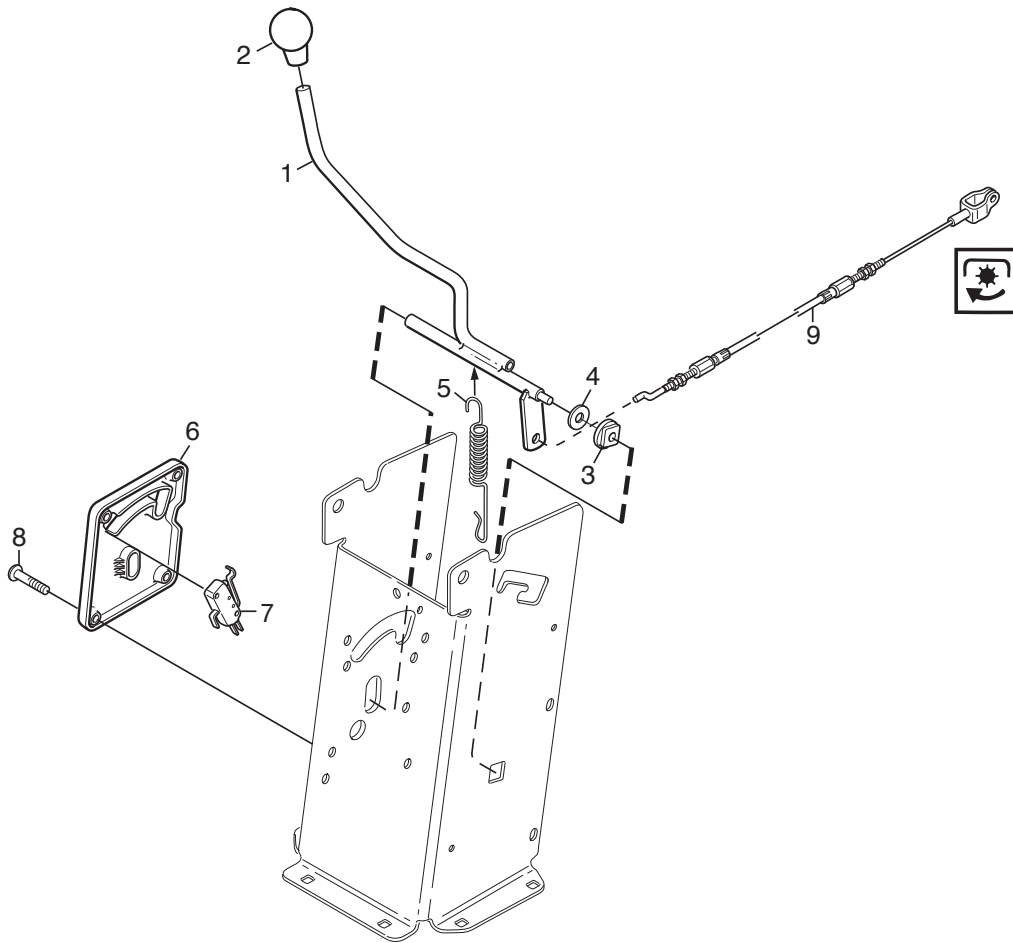

Utgåva Issue 7 - 2016		Handreglage Hand controls			
Pos. Fig.	Antal Q.ty	Art nr Part No	Benämning	Description	Anmärkning Notes
1	1	1134-6301-01	Aggregatsspak5-01	Engage Lever	
2	1	1134-2551-01	Knopp	Knob	
3	1	1134-3790-02	Lager	Bearing	
4	1	9699-0090-02	Bricka | Bricka	Washer | Washer	
5	1	4231-0013-00	Fjäder	Spring	
6	1	1134-5368-01	Panel	Dashboard	
7	1	9400-0312-01	Mikrobrytare	Microswitch	
8	4	9946-0525-16	Skruv	Screw	
9	1	1134-3573-05	Reglagewire	Control Cable	
20	1	1134-5465-01	Gasreglage	Throttle Control Lever	
21	1	1134-4078-01	Knopp	Knob	
22	1	1134-5464-01	Fäste	Bracket	
23	1	1134-0240-00	Skruv	Screw	
24	2	1134-4242-01	Distansbricka	Washer	
25	1	9694-0001-00	Bricka	Washer	
26	1	112155000/0	Mutter	Nut	
27	1	1134-4197-03	Gasreglage	Throttle Cable	
28	1	9500-9991-00	Kabelklämma	Wire Clamp	
29	1	9943-0516-16	Skruv	Screw