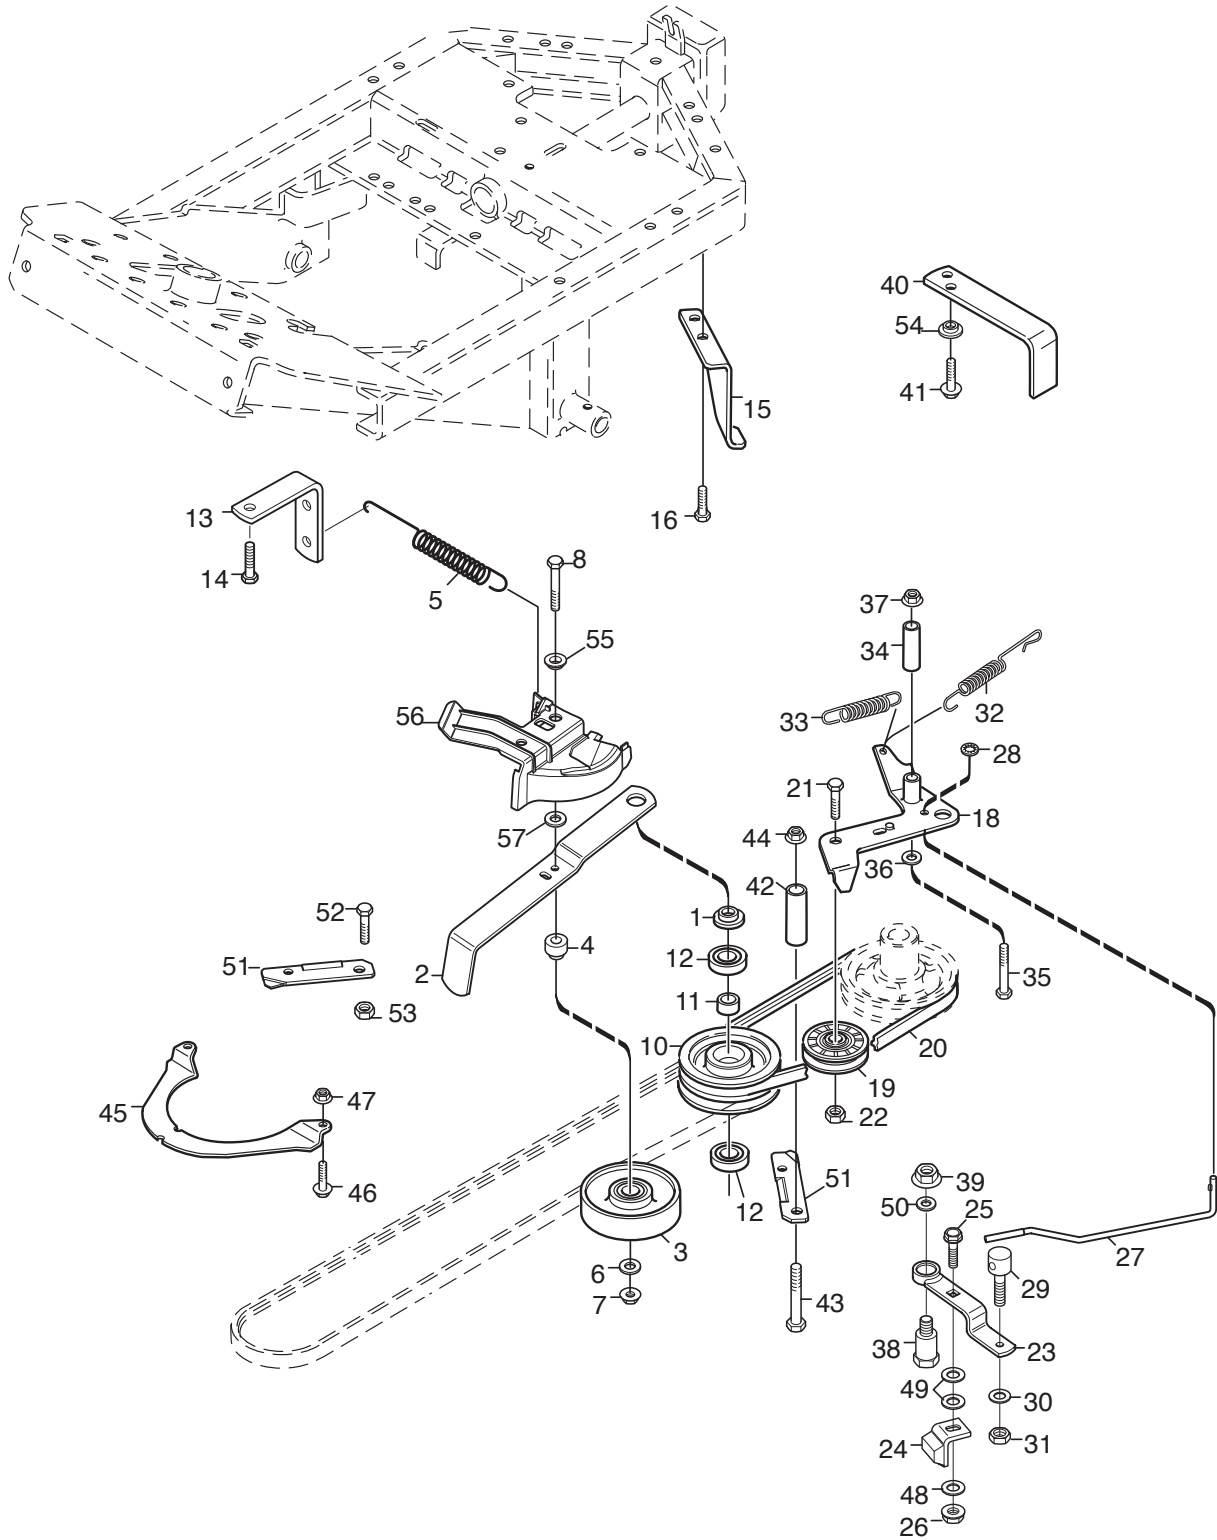

Utgåva Issue 7 - 2016		Kraftuttag Power take-off			
Pos. Fig.	Antal Q.ty	Art nr Part No	Benämning	Description	Anmärkning Notes
1	1	1134-5548-01	Distans	Spacer	
2	1	1137-1124-01	Spännhjulsarm	Tension Wheel Arm	
3	1	1137-0128-01	Spännhjul Kpl	Tension Roller Assy	
4	1	1134-1888-04	Distans	Spacer	
5	1	1134-5111-01	Fjäder	Spring	
6	1	112523060/0	Bricka	Washer	
7	1	112154220/0	Mutter	Nut	
8	1	112691600/0	Skruv	Screw	
10	1	1137-0209-01	Centrumremskiva Smst	Centre Belt Pulley	
11	1	1134-0051-09	Distans	Spacer	
12	2	9549-0019-00	Kullager	Ball Bearing	
13	1	1134-5112-01	Fjäder	Spring	
14	2	9945-0816-16	Skruv	Screw	
15	1	1134-5110-02	Hake	Hook	
16	2	9893-0616-16	Skruv | Relä	Screw | Relay	
18	1	1134-2018-02	Spännarm Kpl 5-01 24	Tension Arm	
19	1	1134-9027-01	Spännrulle (Svart)	Tension Roller (Black)	
20	1	9585-0213-01	Drivrem	Belt	
21	1	112794300/0	Skruv	Screw	
22	1	112295200/0	Mutter	Nut	
23	1	387318251/0	Bromsarm Kpl	Brake Arm	
24	1	1134-4164-03	Bromsklots	Brake Pad	
25	1	112818700/0	Skruv	Screw	
26	1	112155000/0	Mutter	Nut	
27	1	137033100/0	Bromsstang	Brake Rod	
28	1	9675-0008-02	Starlockbricka	Starlock	
29	1	1134-4170-01	Nippel	Nippel	
30	1	112521330/0	Bricka	Washer	
31	1	112154510/0	Mutter	Nut	
32	1	4231-0013-00	Fjäder	Spring	
33	1	1135-3307-01	Fjäder	Spring	
34	1	1134-1565-10	Distans	Spacer	
35	1	112691800/0	Skruv	Screw	
36	1	112523060/0	Bricka	Washer	
37	1	112154220/0	Mutter	Nut	
38	1	1134-4163-01	Ansatsskruv	Shoulder Bolt	
39	1	9739-1031-22	Mutter	Nut	
40	1	1134-3958-01	Remstyrning	Belt Guide	
41	2	9893-0616-16	Skruv | Relä	Screw | Relay	
42	1	1134-0041-03	Bussning	Bushing	
43	1	112794950/0	Skruv	Screw	
44	1	9739-1031-22	Mutter	Nut	
45	1	1134-3654-01	Fingerskydd 5-01 24	Guard	
46	2	9959-0612-16	Skruv	Screw	
47	2	9739-0631-22	Mutter	Nut	
48	1	9699-0090-02	Bricka | Bricka	Washer | Washer	
49	2	112521360/0	Bricka	Washer	
50	1	112521360/0	Bricka	Washer	
51	2	337546547/0	Plat	Plate