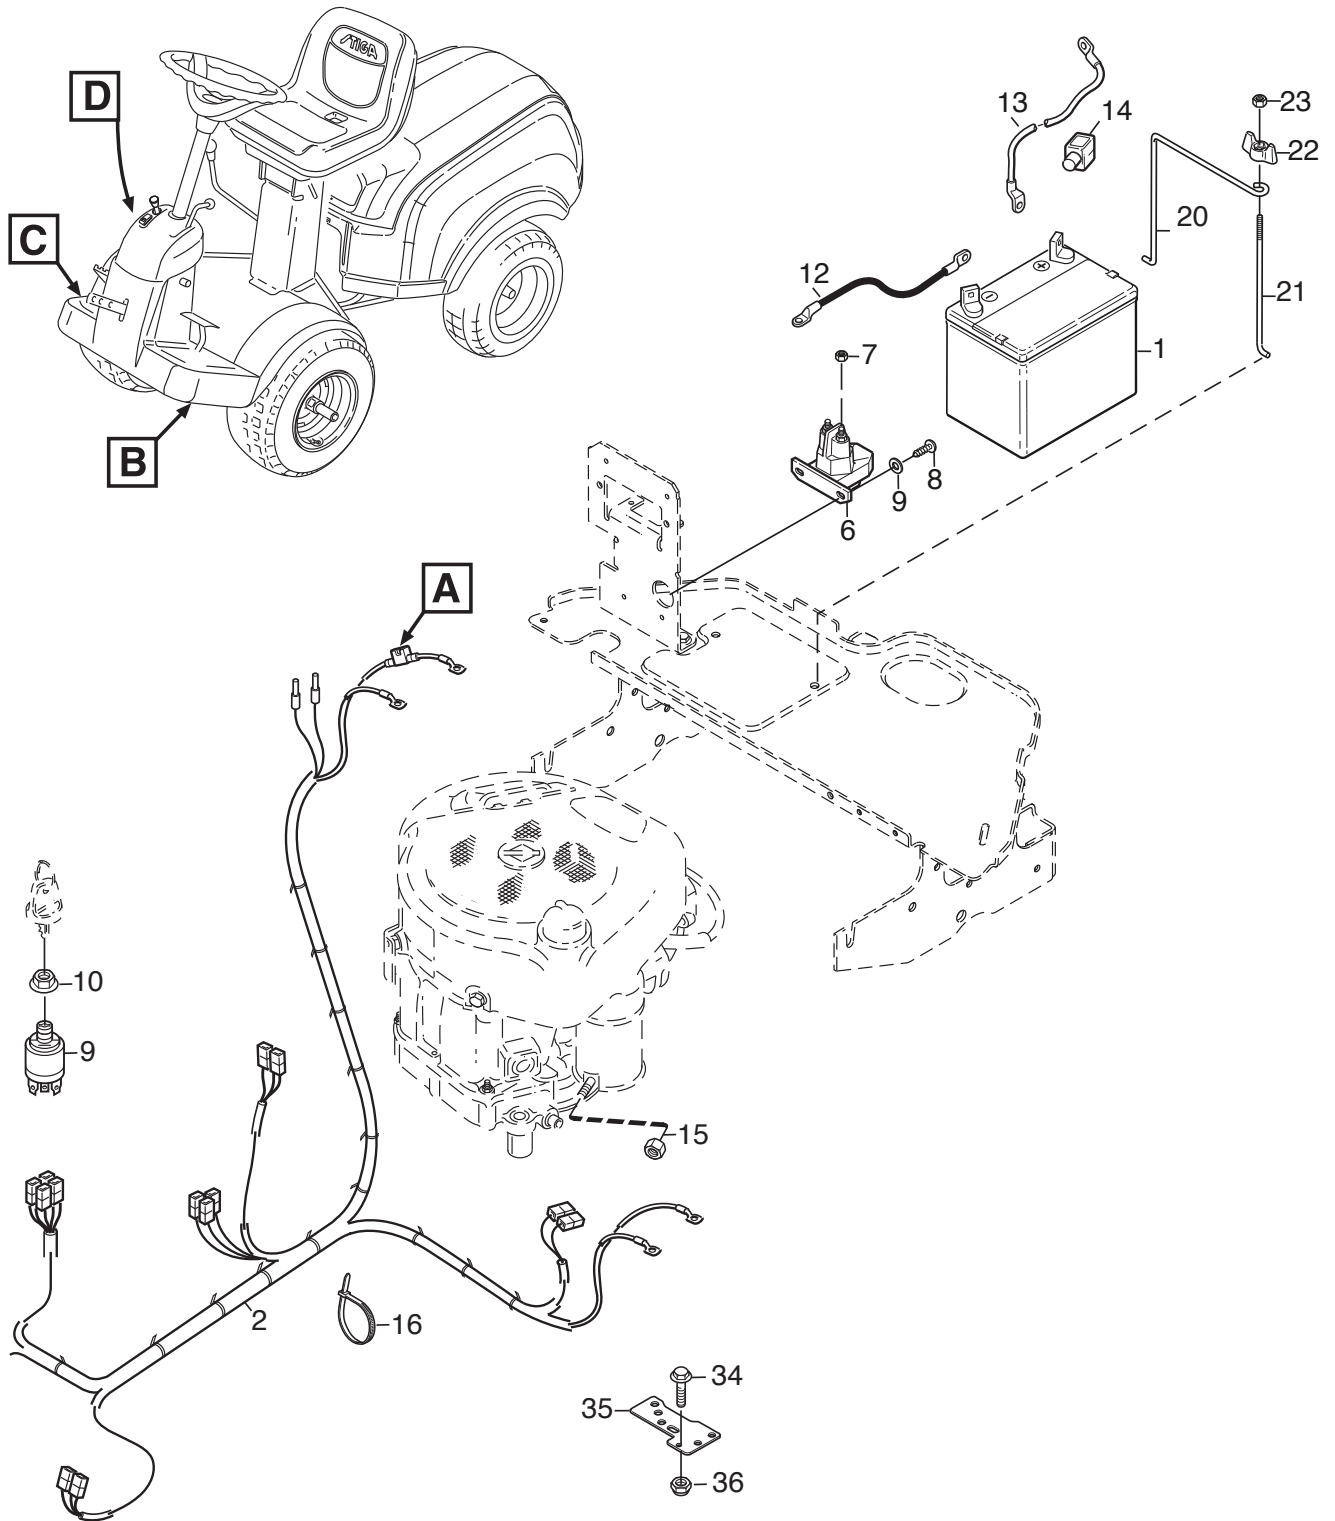

Utgåva Issue 7 - 2016		Elsystem Electric system			
Pos. Fig.	Antal Q.ty	Art nr Part No	Benämning	Description	Anmärkning Notes
1	1	1134-5751-01	Batteri	Battery	
4	1	1134-3496-06	Vippa | Säkring | Säkring 20 Amp Gul	Cover-12V | Fuse | Fuse (20A)	20A
3	1	9400-0327-01	Säkringshallare Inkl 20A Säkring	Fuse Holder Incl Fuse	Inkl. pos 4
2	1	187040308/0	Kablage	Harness	Inkl. Pos 3, 4
6	1	118736112/0	Solenoid Kpl Service	Solenoid	Inkl. pos 8
7	2	9852-8013-16	Skruv	Screw	
8	2	9743-5121-32	Mutter	Nut	
9	1	1134-4093-01	Tändningslas	Ignition Switch	
10	1	1134-4749-01	Mutter	Nut	
12	1	1134-5992-01	Batterikabel	Battery Cable	
13	1	1134-0234-02	Batterikabel (+)	Battery Cable (+)	
14	1	1134-2310-01	Batteriskydd	Guard Cap (+)	
15	1	112361005/0	Mutter	Nut	1/4" UNC
16	15	133320027/0	Bunband	Cable	
17	1	1134-5343-01	Batterikonsol	Battery Bracket	
18	3	9852-8013-16	Skruv	Screw	
19	2	9699-0060-02	Bricka	Washer	
20	1	1134-5994-01	Batteribygel	Battery Loop	
21	1	1134-5995-01	Batteribygel	Battery Loop	
22	1	1134-4481-02	Vingmutter	Wing Nut	
23	1	112154510/0	Mutter	Nut	
25	1	1134-3399-02	Brytare	Switch	
26	2	112789008/0	Skruv	Screw	
27	2	112154330/0	Mutter	Nut	
34	1	9959-0612-16	Skruv	Screw	
35	1	1134-6454-01	Jordplat	Ground Plate	
36	1	9739-0631-22	Mutter	Nut	
40	1	1137-0075-01	Fäste	Attachment 2010	
41	2	112735105/0	Skruv	Screw	
42	1	1134-7535-01	Honkontakt	Female Connector	
43	1	9959-0820-16	Skruv	Screw	
44	1	112154220/0	Mutter	Nut	
45	1	9400-0282-01	Brytare (Med Diod)	Switch	
46	1	9400-0280-03	Vippa Höjdinst	Switch Cover-Height Adjust