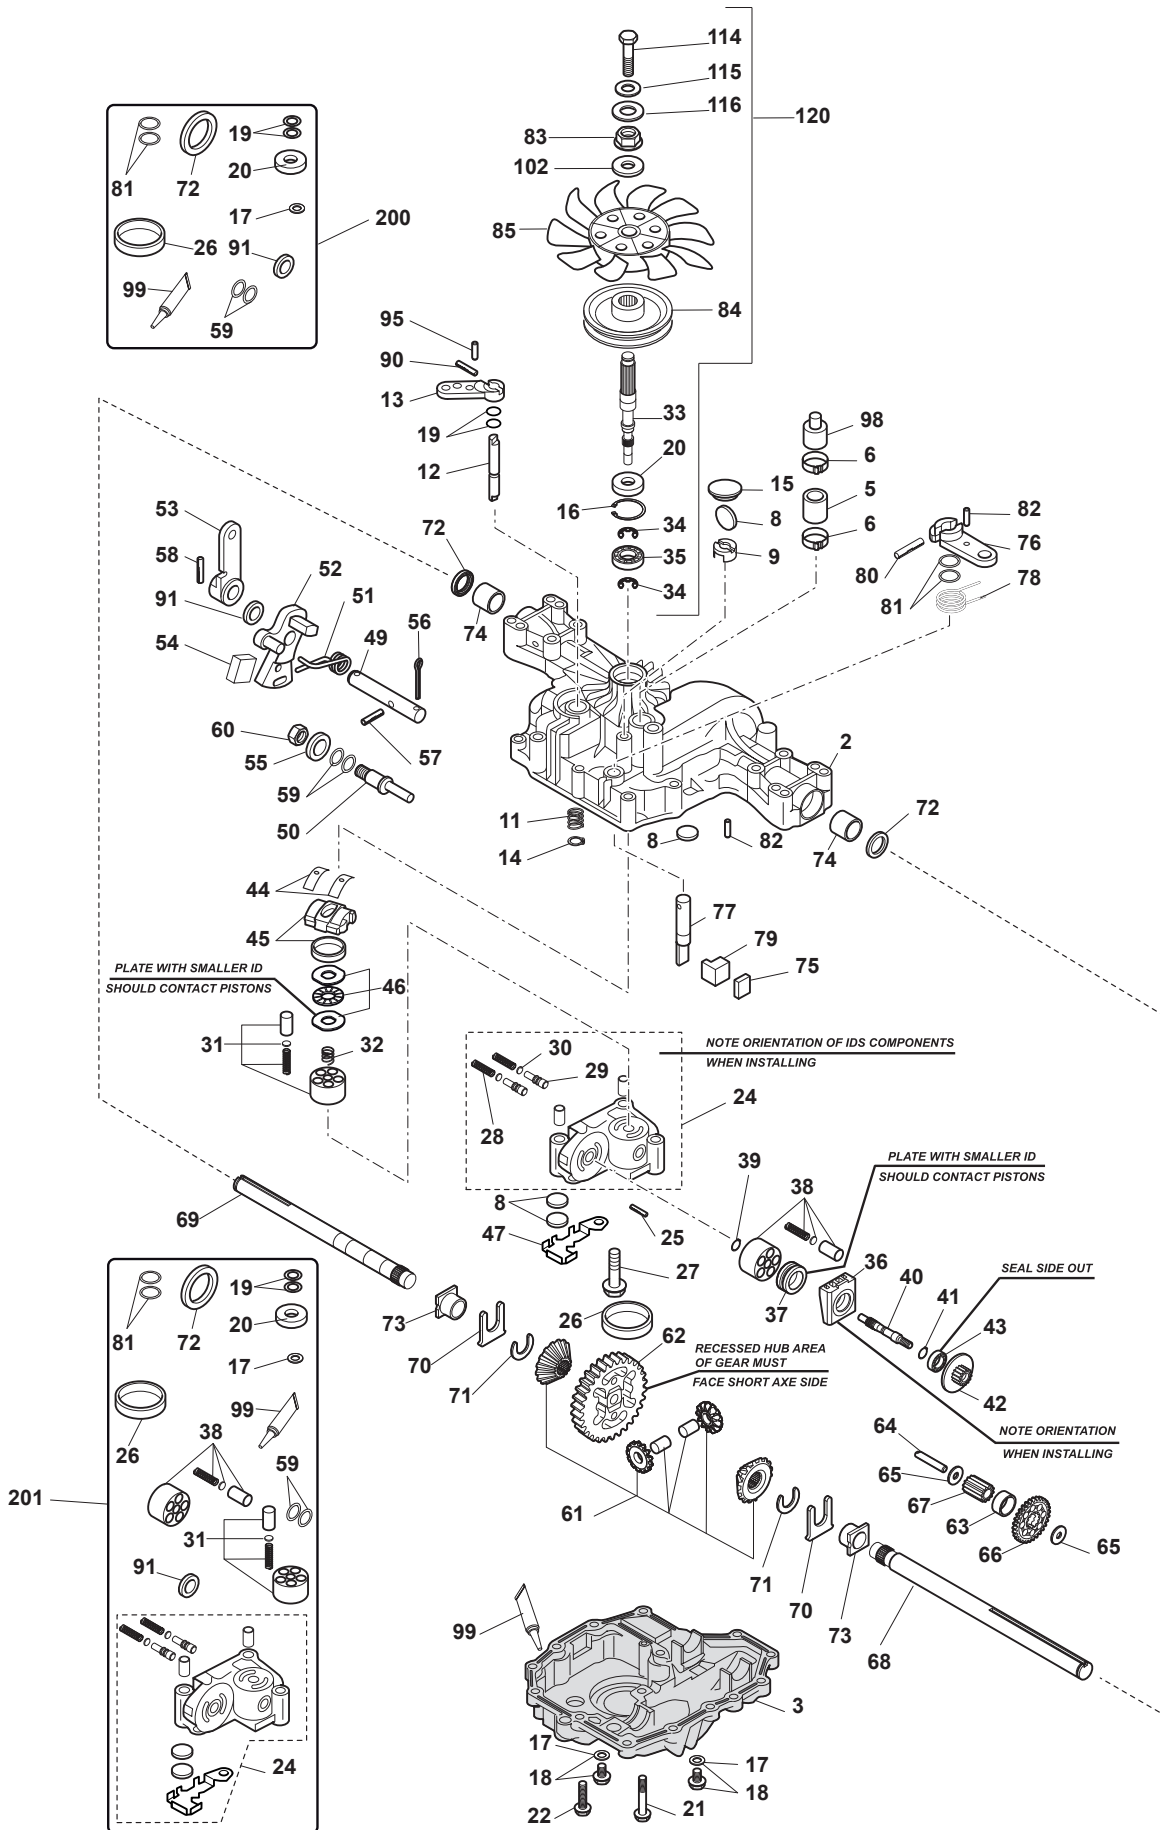

Utgåva Issue 7 - 2016		Transmission			
Pos. Fig.	Antal Q.ty	Art nr Part No	Benämning	Description	Anmärkning Notes
1	1	1137-0123-01	Transaxel K46Ci	Transaxle K46Ci	Kanzaki K46CI
2	1	1139-1470-01	Hus-Övre	Housing-Upper	
3	1	1139-1402-01	Hus-Nedre	Case-Lower	
5	1	1139-1301-01	Rör	Tube	
6	2	1139-1336-01	Slangklämma	Cobra Clip	
8	2	1139-1150-01	Magnet	Magnet	
9	1	1139-1341-01	Magnethallare	Magnet Holder	
11	1	1139-1347-01	Fjäder	Spring	
12	1	1139-1251-01	Axel	By-Pass Shaft	
13	1	1139-1189-01	Arm	By-Pass Lever	
14	1	1139-1161-01	Lasring	Ring	
15	1	1139-1275-01	Plugg	Bore Plug	
16	1	1139-1104-01	Lasring	Snap Ring	
17	2	1139-1103-01	Bricka	Washer	S
18	2	1139-1500-01	Dräneringsbult-Sats	Drain Bolt Kit	
19	2	1139-1117-01	O-Ring	O-Ring	S
20	1	1139-1119-01	Tätning	Seal 15*35*7	S
21	2	1139-1295-01	Skruv	Screw	
22	14	1139-0244-01	Skruv	Screw	
24	1	1139-1599-01	Centrumhus	Center Case	R
25	1	1139-1158-01	Stift	Pin	
26	1	1139-1405-01	Filter	Filter	S
27	3	1139-1718-01	Bult	Bolt	
28	2	1139-1468-01	Ventil	Ids Valve	
29	2	1139-1243-01	Fjäder	Spring	
30	2	1139-1307-01	Filter	Filter	
31	1	1139-1601-01	Cylinderblock (Pump)	Cylinder Block Kit (Pump)	R
32	1	1139-1245-01	Fjäder	Pump Spring	
34	3	1139-1146-01	Lasring	Ring	
35	1	1139-1110-01	Kullager	Ball Bearing	
36	1	1139-1157-01	Hus	Housing	
37	1	1139-1501-01	Lager	Bearing	
38	1	1139-1717-01	Cylinderblock (Motor)	Cylinder Block (Motor)	R
39	1	1139-1160-01	Bricka	Washer	
40	1	1139-1353-01	Motoraxel	Motor Shaft	
41	1	1139-1021-01	Lasring	Snap Ring	
42	1	1139-1272-01	Motordrev	Motor Gear	
43	1	1139-1453-01	Lager	Bearing	
44	2	1139-1066-01	Tryckplatta	Use 1139-1141-01	
45	1	1139-1597-01	Stänkplatta	Swash Plate	
46	1	1139-1508-01	Lager	Thrust Bearing Kit	
47	1	1139-1598-01	Magnethallare	Magnet Holder	
49	1	1139-1354-01	Regleraxel	Control Shaft	
50	1	1139-1410-01	Vridcentrum	Fulcrum	
51	1	1139-1312-01	Vridfjäder	Torsion Spring	
52	1	1139-1409-01	Reglerarm	Lever	
53	1	1139-1325-01	Reglerarm	Control Lever	
54	1	1139-1596-01	Ryckplatta	Jerky Plate	
55	1	1139-1102-01	Bricka	Washer