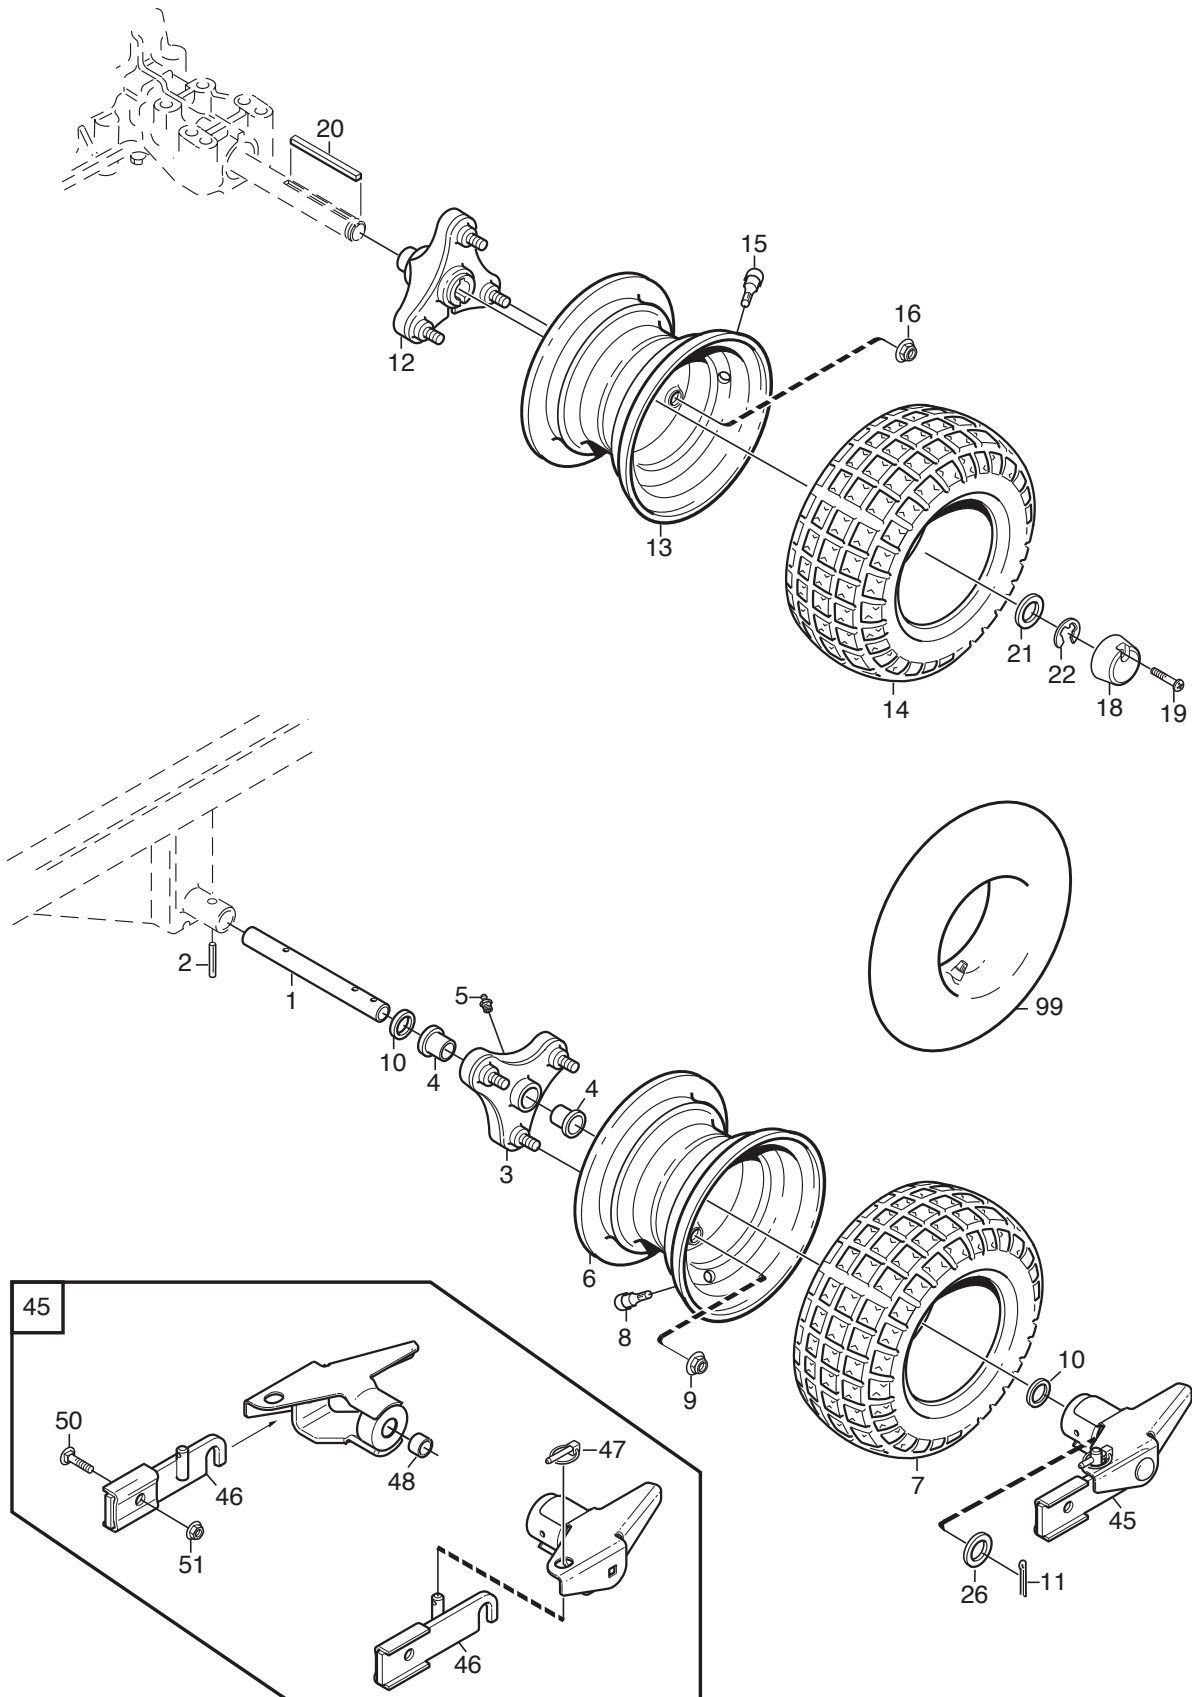

Utgåva Issue 7 - 2016		Hjul Wheels			
Pos. Fig.	Antal Q.ty	Art nr Part No	Benämning	Description	Anmärkning Notes
1	2	1134-0075-00	Framaxeltapp	Front Axle	
2	2	9595-0258-00	Spännstift	Locating Pin	
3	2	1134-4844-05	Hjulnav Kpl	Wheel Hub Assy	Incl. pos. 4-5
5	2	112379511/0	Smörjnippel	Grease Dispenser	
4	1	1134-9026-01	Bussning	Bearing	Sats 4 st/kit of 4
6	2	187000454/0	Fälg	Rim	
7	2	9545-0116-00	Däck	Tyre	16 x 7.50 - 8
8	2	9545-0500-00	Ventil	Valve Assy. | Valve	
9	6	9731-1031-22	Mutter	Nut	
10	4	1134-0341-01	Bricka	Washer	
11	2	9599-0080-02	SaxSprint Sp 4*28	Cotter Pin	
12	2	1134-4844-02	Hjulnav Kpl	Wheel Hub Assy	
13	2	187000454/0	Fälg	Rim	
13	2	187000454/0	Fälg	Rim	
14	2	9545-0116-00	Däck	Tyre	16 x 7.50 - 8
15	2	9545-0500-00	Ventil	Valve Assy. | Valve	
16	6	9731-1031-22	Mutter	Nut	
18	2	1134-4796-01	Navkapsel	Hub Cap	
19	2	9947-0540-19	Skruv	Screw	
20	2	1134-2471-01	Kil	Key	
21	2	1134-0341-01	Bricka	Washer	
22	2	9653-0001-04	Sparryttare Rs	Lock Ring	
26	2	1134-0341-01	Bricka	Washer	
45	1	13-0992-61	Rac Snabbfäste 2Wd Park	Rac Quick Connection 2Wd	Incl. pos 9-10-46-47-48-49-50-51
46	1	1134-7465-01	Sats-Fästen (Vä+Hö Inkl Skruv)	Attachment Kit	Incl. pos 50-51
47	2	1137-0077-01	Lassprint	Locking Pin	
48	2	9548-0026-01	Gliidlager 20E7X26-20	Bearing	
50	2	9898-1035-16	Skruv	Screw	
51	2	9739-1031-22	Mutter	Nut	
99	4	9545-0203-00	Innerslang	Inner Tube	Reservdel/spare part