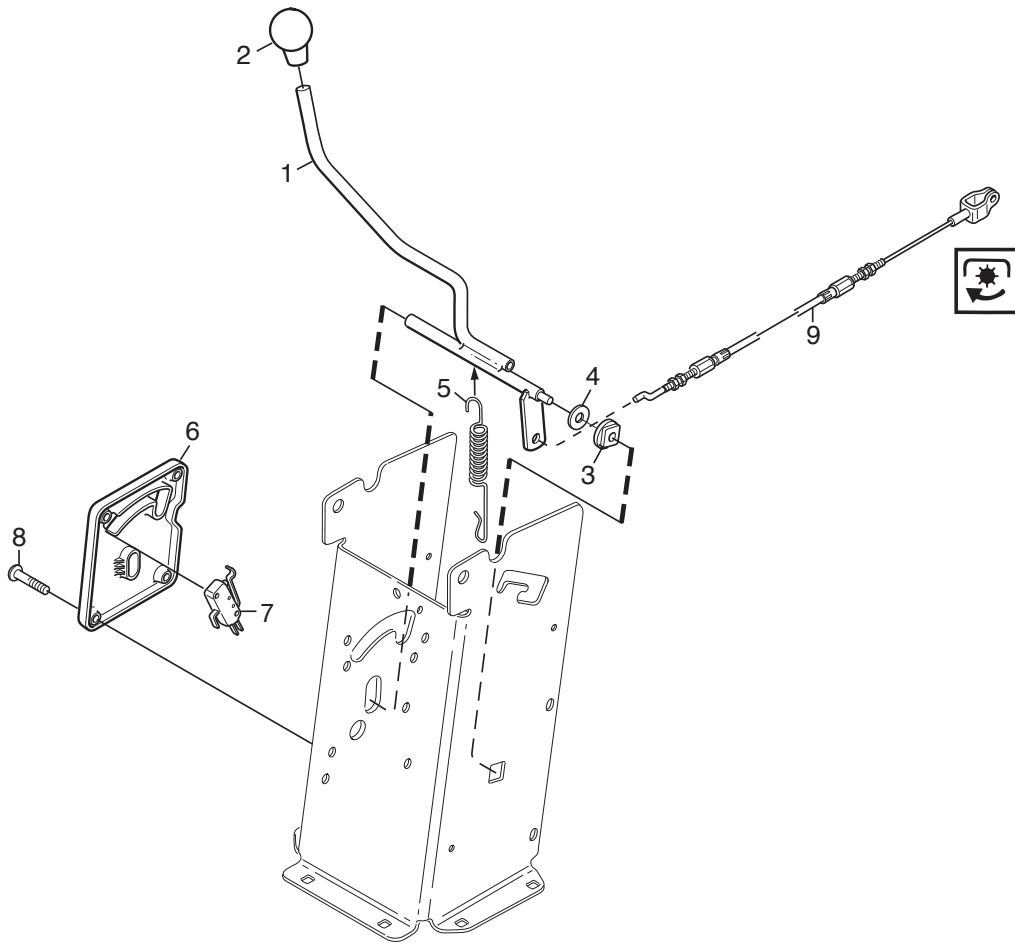

Utgåva Issue 7 - 2016		Handreglage Hand controls			
Pos. Fig.	Antal Q.ty	Art nr Part No	Benämning	Description	Anmärkning Notes
1	1	1134-6301-01	Aggregatsspak5-01	Engage Lever	
2	1	1134-2551-01	Knopp	Knob	
3	1	1134-3790-02	Lager	Bearing	
4	1	9699-0090-02	Bricka | Bricka	Washer | Washer	
5	1	4231-0013-00	Fjäder	Spring	
6	1	1134-5368-01	Panel	Dashboard	
7	1	9400-0312-01	Mikrobrytare	Microswitch	
8	4	9946-0525-16	Skruv	Screw	
9	1	1134-3573-05	Reglagewire	Control Cable	
20	1	1134-5465-01	Gasreglage	Throttle Control Lever	
21	1	1134-4078-01	Knopp	Knob	
22	1	1134-5464-01	Fäste	Bracket	
23	1	1134-0240-00	Skruv	Screw	
24	2	1134-4242-01	Distansbricka	Washer	
25	1	9694-0001-00	Bricka	Washer	
26	1	112155000/0	Mutter	Nut	
27	1	1134-4197-03	Gasreglage	Throttle Cable	
28	1	9500-9991-00	Kabelklämma	Wire Clamp	
29	1	9943-0516-16	Skruv	Screw