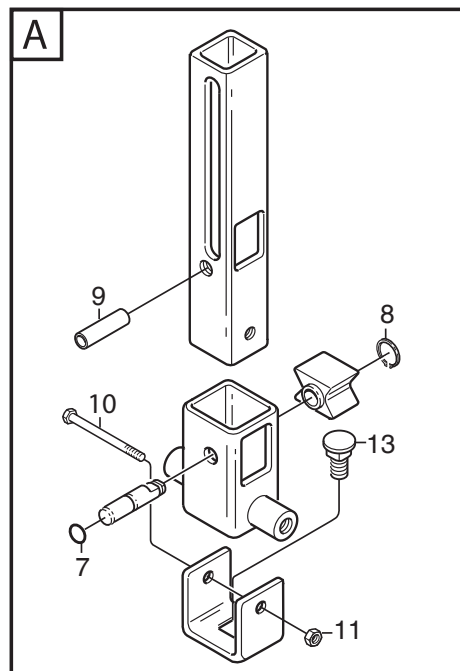

Utgåva Issue 7 - 2016		Pedallyft Pedal lift			
Pos. Fig.	Antal Q.ty	Art nr Part No	Benämning	Description	Anmärkning Notes
1	1	1134-4117-01	Fäste	Bracket	
2	2	1134-2684-01	Lager	Bearing	
3	1	1134-4945-01	Lyftspärr kpl	Lift Catch Assy	Pos 7-13 incl.
7	1	9404-0027-01	O-ring	O-ring	
8	1	9650-0039-04	Sparring Sga 8	Lock Ring	
9	1	9595-0276-01	Spiralspännstift 8*24	Locating Pin	
10	1	112689500/0	Skruv	Screw	
11	1	112154510/0	Mutter	Nut	
13	1	9897-0820-16	Skruv	Screw	
14	1	112155000/0	Mutter	Nut	
15	1	387256053/0	Lyftgaffel	Lift Fork	
16	2	1134-0240-00	Skruv	Screw	
17	1	1134-4938-01	Lyftpedal	Lift Pedal	
18	2	112791500/0	Skruv	Screw	
19	2	9739-0631-22	Mutter	Nut	
20	1	4231-0013-00	Fjäder	Spring