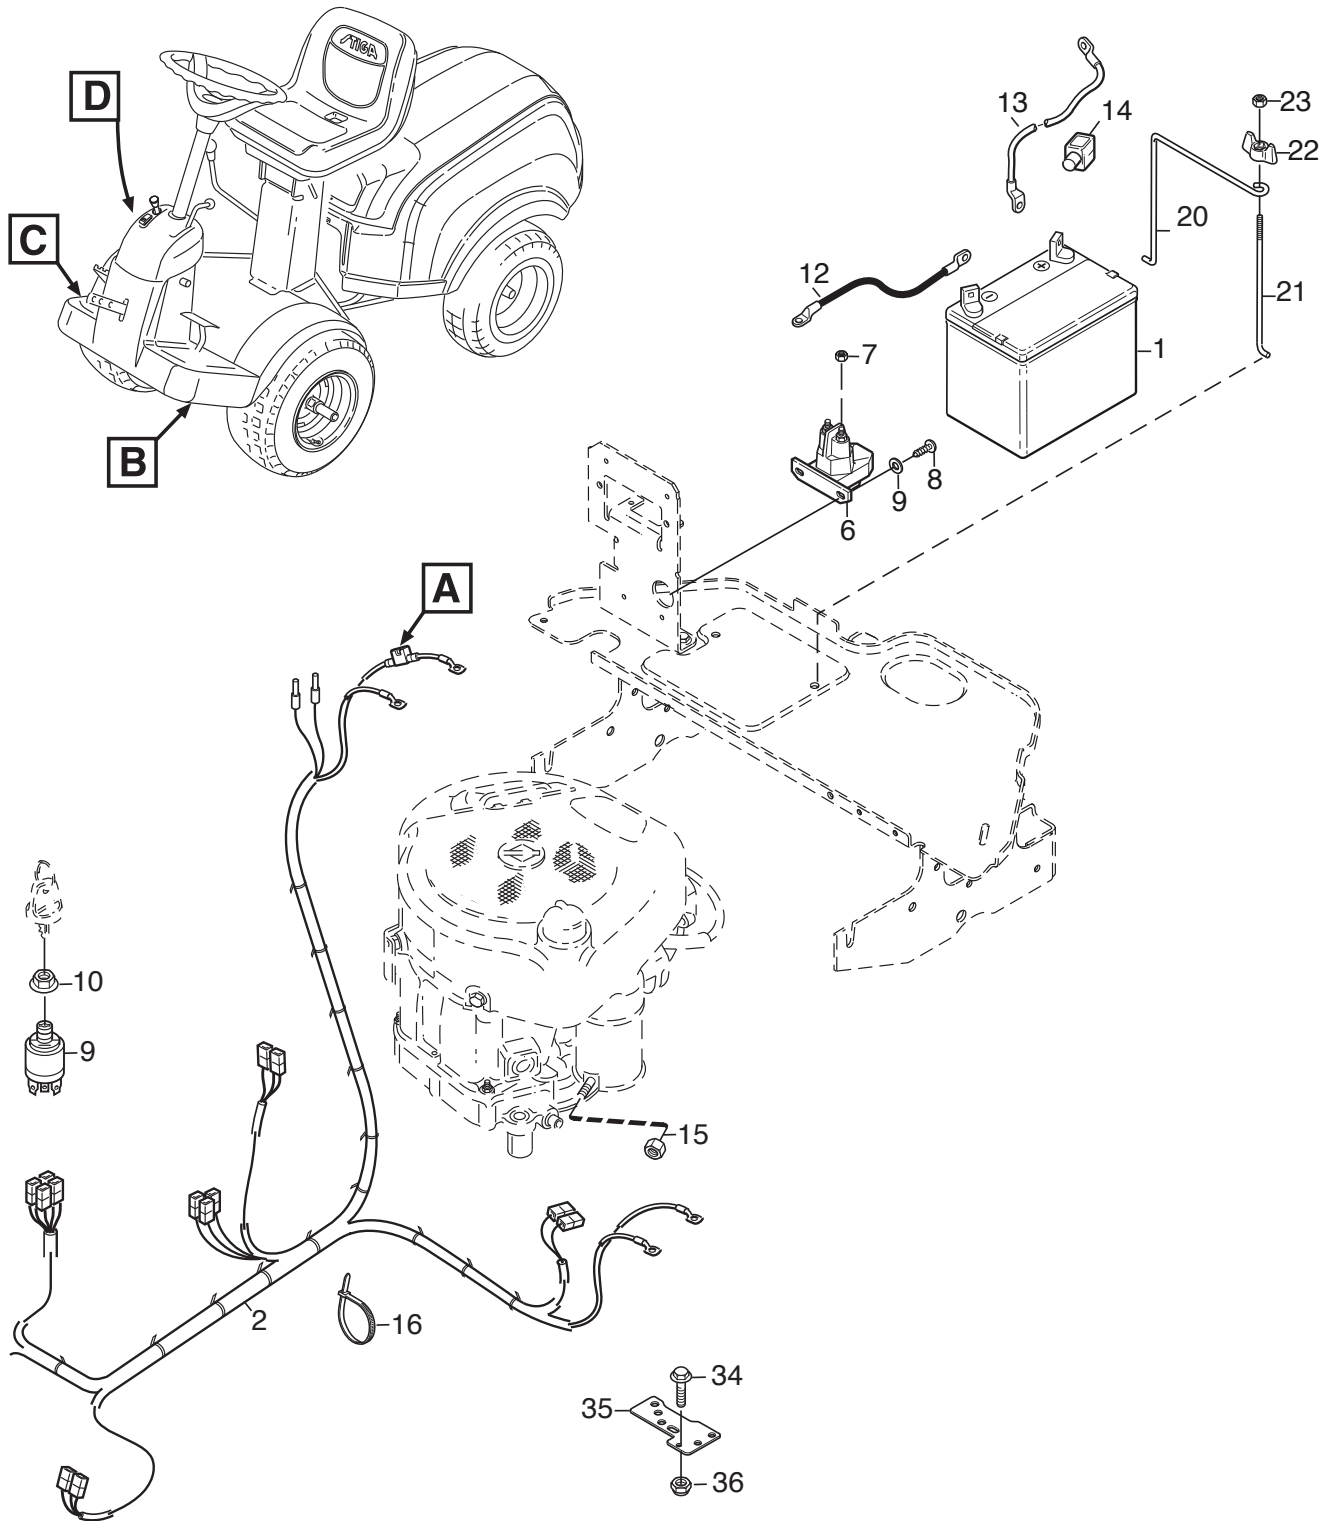

Utgåva Issue 7 - 2016		Elsystem Electric system			
Pos. Fig.	Antal Q.ty	Art nr Part No	Benämning	Description	Anmärkning Notes
1	1	1134-5751-01	Batteri	Battery	
4	1	1134-3496-06	Vippa | Säkring | Säkring 20 Amp Gul	Cover-12V | Fuse | Fuse (20A)	20A
3	1	9400-0327-01	Säkringshallare Inkl 20A Säkring	Fuse Holder Incl Fuse	Inkl. pos 4
2	1	187040308/0	Kablage	Harness	Inkl. Pos 3, 4
6	1	118736112/0	Solenoid Kpl Service	Solenoid	Inkl. pos 8
7	2	9852-8013-16	Skruv	Screw	
8	2	9743-5121-32	Mutter	Nut	
9	1	1134-4093-01	Tändningslas	Ignition Switch	
10	1	1134-4749-01	Mutter	Nut	
12	1	1134-5992-01	Batterikabel	Battery Cable	
13	1	1134-0234-02	Batterikabel (+)	Battery Cable (+)	
14	1	1134-2310-01	Batteriskydd	Guard Cap (+)	
15	1	112361005/0	Mutter	Nut	1/4" UNC
16	15	133320027/0	Bunband	Cable	
17	1	1134-5343-01	Batterikonsol	Battery Bracket	
18	3	9852-8013-16	Skruv	Screw	
19	2	9699-0060-02	Bricka	Washer	
20	1	1134-5994-01	Batteribygel	Battery Loop	
21	1	1134-5995-01	Batteribygel	Battery Loop	
22	1	1134-4481-02	Vingmutter	Wing Nut	
23	1	112154510/0	Mutter	Nut	
25	1	1134-3399-02	Brytare	Switch	
26	2	112789008/0	Skruv	Screw	
27	2	112154330/0	Mutter	Nut	
34	1	9959-0612-16	Skruv	Screw	
35	1	1134-6454-01	Jordplat	Ground Plate	
36	1	9739-0631-22	Mutter	Nut	
40	1	1137-0075-01	Fäste	Attachment	2010
41	2	112735105/0	Skruv	Screw	
42	1	1134-7535-01	Honkontakt	Female Connector	
43	1	9959-0820-16	Skruv	Screw	
44	1	112154220/0	Mutter	Nut	
45	1	9400-0282-01	Brytare (Med Diod)	Switch	
46	1	9400-0280-03	Vippa Höjdinst	Switch Cover-Height Adjust