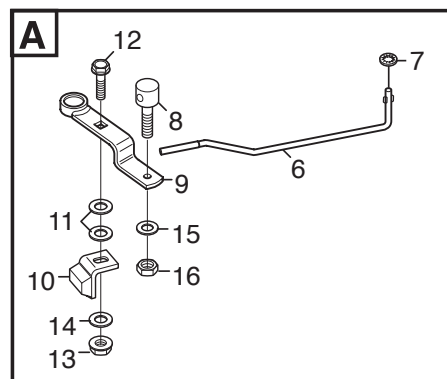

Utgåva Issue 7 - 2016		Kraftuttag Power take-off			
Pos. Fig.	Antal Q.ty	Art nr Part No	Benämning	Description	Anmärkning Notes
1	1	1134-2018-02	Spännarm Kpl 5-01 24	Tension Arm	
2	1	1134-9027-02	Spännrulle (Gra)	Tension Roller (Grey)	
3	1	1134-9173-01	Kilrem	V-Belt	contain belt 9585-0213-01
4	1	112794300/0	Skruv	Screw	
5	1	112295200/0	Mutter	Nut	
6	1	137033100/0	Bromsstang	Brake Rod	
7	1	9675-0008-02	Starlockbricka	Starlock	
8	1	1134-4170-01	Nippel	Nippel	
9	1	387318251/0	Bromsarm Kpl	Brake Arm	
10	1	1134-4164-03	Bromsklots	Brake Pad	
11	2	112521360/0	Bricka	Washer	
12	1	112818700/0	Skruv	Screw	
13	1	112155000/0	Mutter	Nut	
14	1	9699-0090-02	Bricka | Bricka	Washer | Washer	
15	1	112521330/0	Bricka	Washer	
16	1	112154510/0	Mutter	Nut	
17	1	4231-0013-00	Fjäder	Spring	
18	1	1134-4231-01	Fjäder	Brake Spring	
19	1	1134-1565-10	Distans	Spacer	
20	1	112691800/0	Skruv	Screw	
21	1	112523060/0	Bricka	Washer	
22	1	112154220/0	Mutter	Nut	
23	1	1134-4163-02	Ansattsskruv	Shoulder Bolt	
24	1	337670201/0	Bricka	Washer	
25	1	9739-1031-22	Mutter	Nut	
26	1	1134-3958-01	Remstyrning	Belt Guide	
27	2	9893-0616-16	Skruv | Relä	Screw | Relay	
28	1	1134-0041-03	Bussning	Bushing	
29	1	112794950/0	Skruv	Screw	
30	1	9739-1031-22	Mutter	Nut	
31	2	325160039/0	Distans	Spacer	
32	2	337546547/0	Plat	Plate	
33	1	112793102/0	Skruv	Screw	
34	1	112293201/0	Mutter	Nut