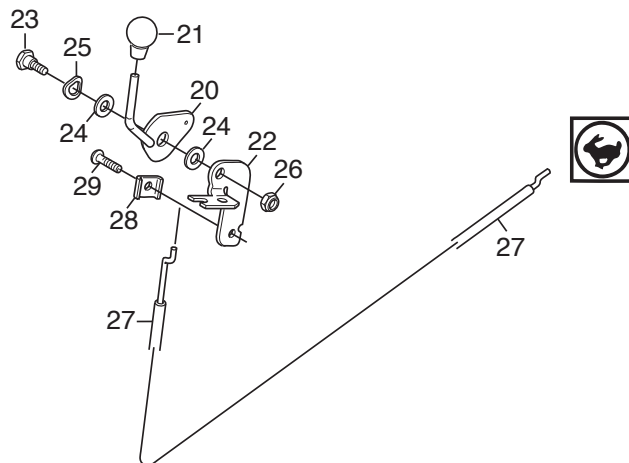

Utgåva Issue 7 - 2016		Handreglage Hand controls			
Pos. Fig.	Antal Q.ty	Art nr Part No	Benämning	Description	Anmärkning Notes
1	1	1134-6301-01	Aggregatsspak5-01	Engage Lever	
2	1	1134-2551-01	Knopp	Knob	
3	1	1134-3790-02	Lager	Bearing	
4	1	9699-0090-02	Bricka | Bricka	Washer | Washer	
5	1	4231-0013-00	Fjäder	Spring	
6	1	1134-5368-01	Panel	Dashboard	
7	1	9400-0312-01	Mikrobrytare	Microswitch	
8	4	9946-0525-16	Skruv	Screw	
9	1	1134-3573-05	Reglagewire	Control Cable	
20	1	1134-5465-01	Gasreglage	Throttle Control Lever	
21	1	1134-4078-01	Knopp	Knob	
22	1	1134-5464-01	Fäste	Bracket	
23	1	1134-0240-00	Skruv	Screw	
24	2	1134-4242-01	Distansbricka	Washer	
25	1	9694-0001-00	Bricka	Washer	
26	1	112155000/0	Mutter	Nut	
27	1	1134-4197-03	Gasreglage	Throttle Cable	
28	1	9500-9991-00	Kabelklämma	Wire Clamp	
29	1	9943-0516-16	Skruv	Screw