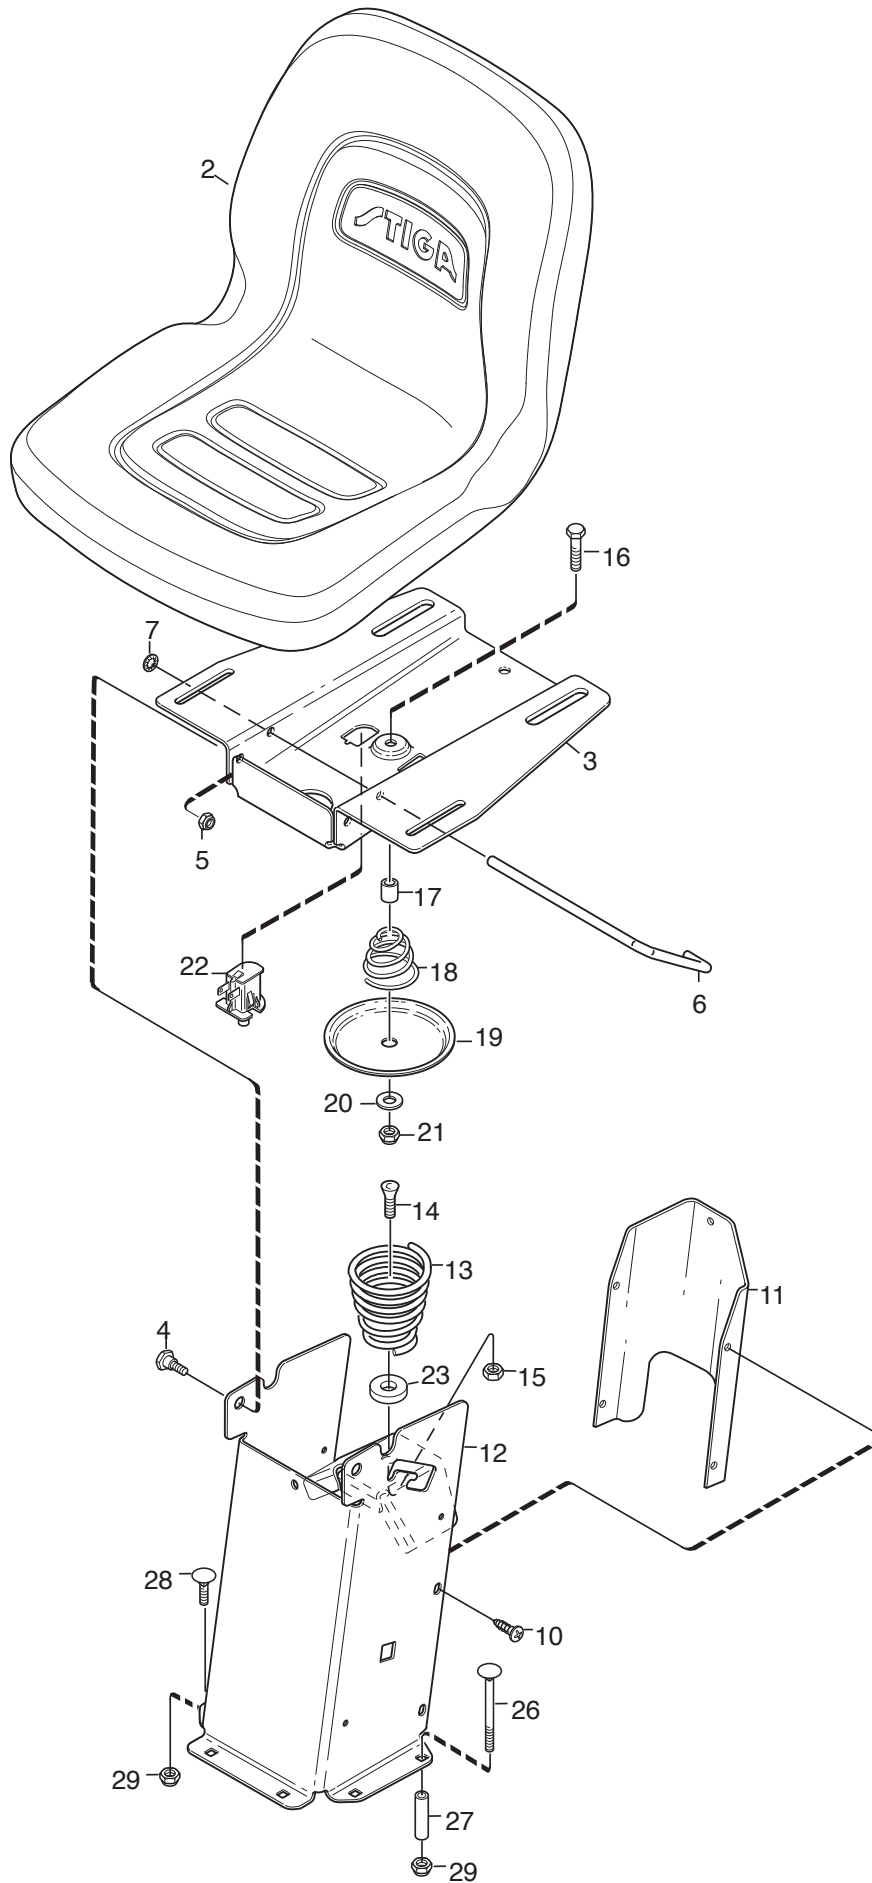

Utgåva Issue 7 - 2016		Sits Seat			
Pos. Fig.	Antal Q.ty	Art nr Part No	Benämning	Description	Anmärkning Notes
2	1	137722604/0	Seat	Seat	
3	1	1134-5301-01	Sitsplatta	Upper Seat Bracket	
4	2	1134-0240-00	Skruv	Screw	
5	2	112155000/0	Mutter	Nut	
6	1	1134-5454-01	Spärr	Catch	
7	1	112604899/0	Starlock	Crown Fastener	
10	4	9893-0616-16	Skruv | Relä	Screw | Relay	
11	1	1134-5300-01	Bakstycke Gul	Rear Plate, Yellow	
12	1	1134-5296-04	Sitskonsol Kpl (Gul) 1-00	Seat Bracket (Yellow)	
13	1	1134-4256-01	Fjäder	Spring	
14	1	9924-1235-19	Skruv	Screw	
15	1	112156603/0	Mutter	Nut	
16	1	112691115/0	Skruv	Screw	
17	1	1134-1565-06	Distans	Spacer	
18	1	1134-5302-01	Fjäder	Spring	
19	1	1134-5299-01	Tryckplatta	Push Plate	
20	1	9699-0090-02	Bricka | Bricka	Washer | Washer	
21	1	112155000/0	Mutter	Nut	
22	1	1134-3156-02	Brytare (gra)	Switch	
23	1	137160001/0	Distans	Spacer	
26	2	9897-0880-12	Skruv	Screw	L = 80 mm
27	2	1134-1565-08	Distans	Spacer	
28	4	9897-0820-16	Skruv	Screw	L = 20 mm
29	6	112155000/0	Mutter	Nut