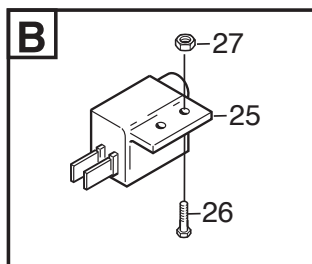

Utgåva Issue 7 - 2016		Elsystem Electric system			
Pos. Fig.	Antal Q.ty	Art nr Part No	Benämning	Description	Anmärkning Notes
1	1	1134-5751-01	Batteri	Battery	
4	1	1134-3496-06	Vippa | Säkring | Säkring 20 Amp Gul	Cover-12V | Fuse | Fuse (20A)	20A
3	1	9400-0327-01	Säkringshallare Inkl 20A Säkring	Fuse Holder Incl Fuse	Inkl. pos 4
2	1	187040308/0	Kablage	Harness	Inkl. Pos 3, 4
6	1	118736112/0	Solenoid Kpl Service	Solenoid	Inkl. pos 8
7	2	9852-8013-16	Skruv	Screw	
8	2	9743-5121-32	Mutter	Nut	
9	1	1134-4093-01	Tändningslas	Ignition Switch	
10	1	1134-4749-01	Mutter	Nut	
12	1	1134-5992-01	Batterikabel	Battery Cable	
13	1	1134-0234-02	Batterikabel (+)	Battery Cable (+)	
14	1	1134-2310-01	Batteriskydd	Guard Cap (+)	
15	1	112361005/0	Mutter	Nut	1/4" UNC
16	15	133320027/0	Bunband	Cable	
17	1	1134-5343-01	Batterikonsol	Battery Bracket	
18	3	9852-8013-16	Skruv	Screw	
19	2	9699-0060-02	Bricka	Washer	
20	1	1134-5994-01	Batteribygel	Battery Loop	
21	1	1134-5995-01	Batteribygel	Battery Loop	
22	1	1134-4481-02	Vingmutter	Wing Nut	
23	1	112154510/0	Mutter	Nut	
25	1	1134-3399-02	Brytare	Switch	
26	2	112789008/0	Skruv	Screw	
27	2	112154330/0	Mutter	Nut	
34	1	9959-0612-16	Skruv	Screw	
35	1	1134-6454-01	Jordplat	Ground Plate	
36	1	9739-0631-22	Mutter	Nut	
40	1	1137-0075-01	Fäste	Attachment	2010
41	2	112735105/0	Skruv	Screw	
42	1	1134-7535-01	Honkontakt	Female Connector	
43	1	9959-0820-16	Skruv	Screw	
44	1	112154220/0	Mutter	Nut	
45	1	9400-0282-01	Brytare (Med Diod)	Switch	
46	1	9400-0280-03	Vippa Höjdinst	Switch Cover-Height Adjust