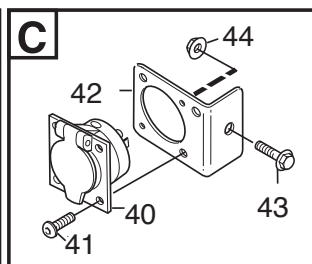

Utgåva Issue 7 - 2016		Elsystem Electric system			
Pos. Fig.	Antal Q.ty	Art nr Part No	Benämning	Description	Anmärkning Notes
1	1	1134-5751-01	Batteri	Battery	
4	1	1134-3496-06	Vippa | Säkring | Säkring 20 Amp Gul	Cover-12V | Fuse | Fuse (20A)	20A
3	1	9400-0327-01	Säkringshallare Inkl 20A Säkring	Fuse Holder Incl Fuse	Inkl. pos 4
2	1	187040308/0	Kablage	Harness	Inkl. Pos 3, 4
6	1	118736112/0	Solenoid Kpl Service	Solenoid	Inkl. pos 8
7	2	9852-8013-16	Skruv	Screw	
8	2	9743-5121-32	Mutter	Nut	
9	1	1134-4093-01	Tändningslas	Ignition Switch	
10	1	1134-4749-01	Mutter	Nut	
12	1	1134-5992-01	Batterikabel	Battery Cable	
13	1	1134-0234-02	Batterikabel (+)	Battery Cable (+)	
14	1	1134-2310-01	Batteriskydd	Guard Cap (+)	
15	1	112361005/0	Mutter	Nut	1/4" UNC
16	15	133320027/0	Bunband	Cable	
17	1	1134-5343-01	Batterikonsol	Battery Bracket	
18	3	9852-8013-16	Skruv	Screw	
19	2	9699-0060-02	Bricka	Washer	
20	1	1134-5994-01	Batteribygel	Battery Loop	
21	1	1134-5995-01	Batteribygel	Battery Loop	
22	1	1134-4481-02	Vingmutter	Wing Nut	
23	1	112154510/0	Mutter	Nut	
25	1	1134-3399-02	Brytare	Switch	
26	2	112789008/0	Skruv	Screw	
27	2	112154330/0	Mutter	Nut	
34	1	9959-0612-16	Skruv	Screw	
35	1	1134-6454-01	Jordplat	Ground Plate	
36	1	9739-0631-22	Mutter	Nut	
40	1	1137-0075-01	Fäste	Attachment	2010
41	2	112735105/0	Skruv	Screw	
42	1	1134-7535-01	Honkontakt	Female Connector	
43	1	9959-0820-16	Skruv	Screw	
44	1	112154220/0	Mutter	Nut	
45	1	9400-0282-01	Brytare (Med Diod)	Switch	
46	1	9400-0280-03	Vippa Höjdinst	Switch Cover-Height Adjust