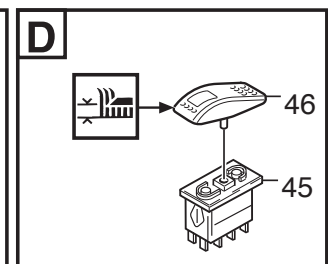

Utgåva Issue 7 - 2016		Elsystem Electric system			
Pos. Fig.	Antal Q.ty	Art nr Part No	Benämning	Description	Anmärkning Notes
1	1	1134-5751-01	Batteri	Battery	
4	1	1134-3496-06	Vippa | Säkring | Säkring 20 Amp Gul	Cover-12V | Fuse | Fuse (20A)	20A
3	1	9400-0327-01	Säkringshallare Inkl 20A Säkring	Fuse Holder Incl Fuse	Inkl. pos 4
2	1	187040308/0	Kablage	Harness	Inkl. Pos 3, 4
6	1	118736112/0	Solenoid Kpl Service	Solenoid	Inkl. pos 8
7	2	9852-8013-16	Skruv	Screw	
8	2	9743-5121-32	Mutter	Nut	
9	1	1134-4093-01	Tändningslas	Ignition Switch	
10	1	1134-4749-01	Mutter	Nut	
12	1	1134-5992-01	Batterikabel	Battery Cable	
13	1	1134-0234-02	Batterikabel (+)	Battery Cable (+)	
14	1	1134-2310-01	Batteriskydd	Guard Cap (+)	
15	1	112361005/0	Mutter	Nut	1/4" UNC
16	15	133320027/0	Bunband	Cable	
17	1	1134-5343-01	Batterikonsol	Battery Bracket	
18	3	9852-8013-16	Skruv	Screw	
19	2	9699-0060-02	Bricka	Washer	
20	1	1134-5994-01	Batteribygel	Battery Loop	
21	1	1134-5995-01	Batteribygel	Battery Loop	
22	1	1134-4481-02	Vingmutter	Wing Nut	
23	1	112154510/0	Mutter	Nut	
25	1	1134-3399-02	Brytare	Switch	
26	2	112789008/0	Skruv	Screw	
27	2	112154330/0	Mutter	Nut	
34	1	9959-0612-16	Skruv	Screw	
35	1	1134-6454-01	Jordplat	Ground Plate	
36	1	9739-0631-22	Mutter	Nut	
40	1	1137-0075-01	Fäste	Attachment	2010
41	2	112735105/0	Skruv	Screw	
42	1	1134-7535-01	Honkontakt	Female Connector	
43	1	9959-0820-16	Skruv	Screw	
44	1	112154220/0	Mutter	Nut	
45	1	9400-0282-01	Brytare (Med Diod)	Switch	
46	1	9400-0280-03	Vippa Höjdinst	Switch Cover-Height Adjust