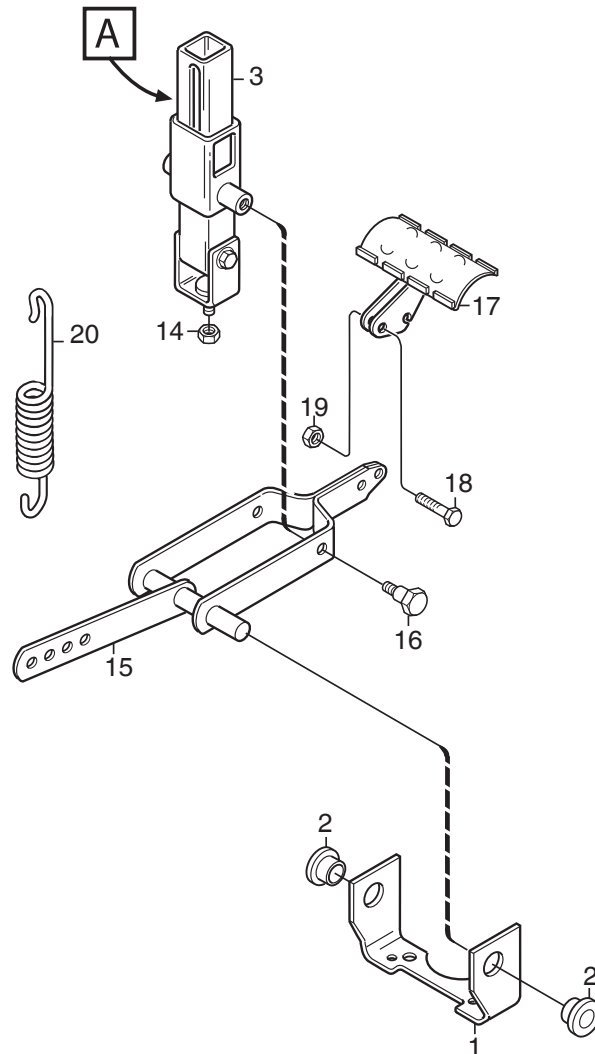

Utgåva Issue 7 - 2016		Pedallyft Pedal lift			
Pos. Fig.	Antal Q.ty	Art nr Part No	Benämning	Description	Anmärkning Notes
1	1	1134-4117-01	Fäste	Bracket	
2	2	1134-2684-01	Lager	Bearing	
3	1	1134-4945-01	Lyftspärr kpl	Lift Catch Assy	Pos 7-13 incl.
7	1	9404-0027-01	O-ring	O-ring	
8	1	9650-0039-04	Sparring Sga 8	Lock Ring	
9	1	9595-0276-01	Spiralspännstift 8*24	Locating Pin	
10	1	112689500/0	Skruv	Screw	
11	1	112154510/0	Mutter	Nut	
13	1	9897-0820-16	Skruv	Screw	
14	1	112155000/0	Mutter	Nut	
15	1	387256053/0	Lyftgaffel	Lift Fork	
16	2	1134-0240-00	Skruv	Screw	
17	1	1134-4938-01	Lyftpedal	Lift Pedal	
18	2	112791500/0	Skruv	Screw	
19	2	9739-0631-22	Mutter	Nut	
20	1	4231-0013-00	Fjäder	Spring