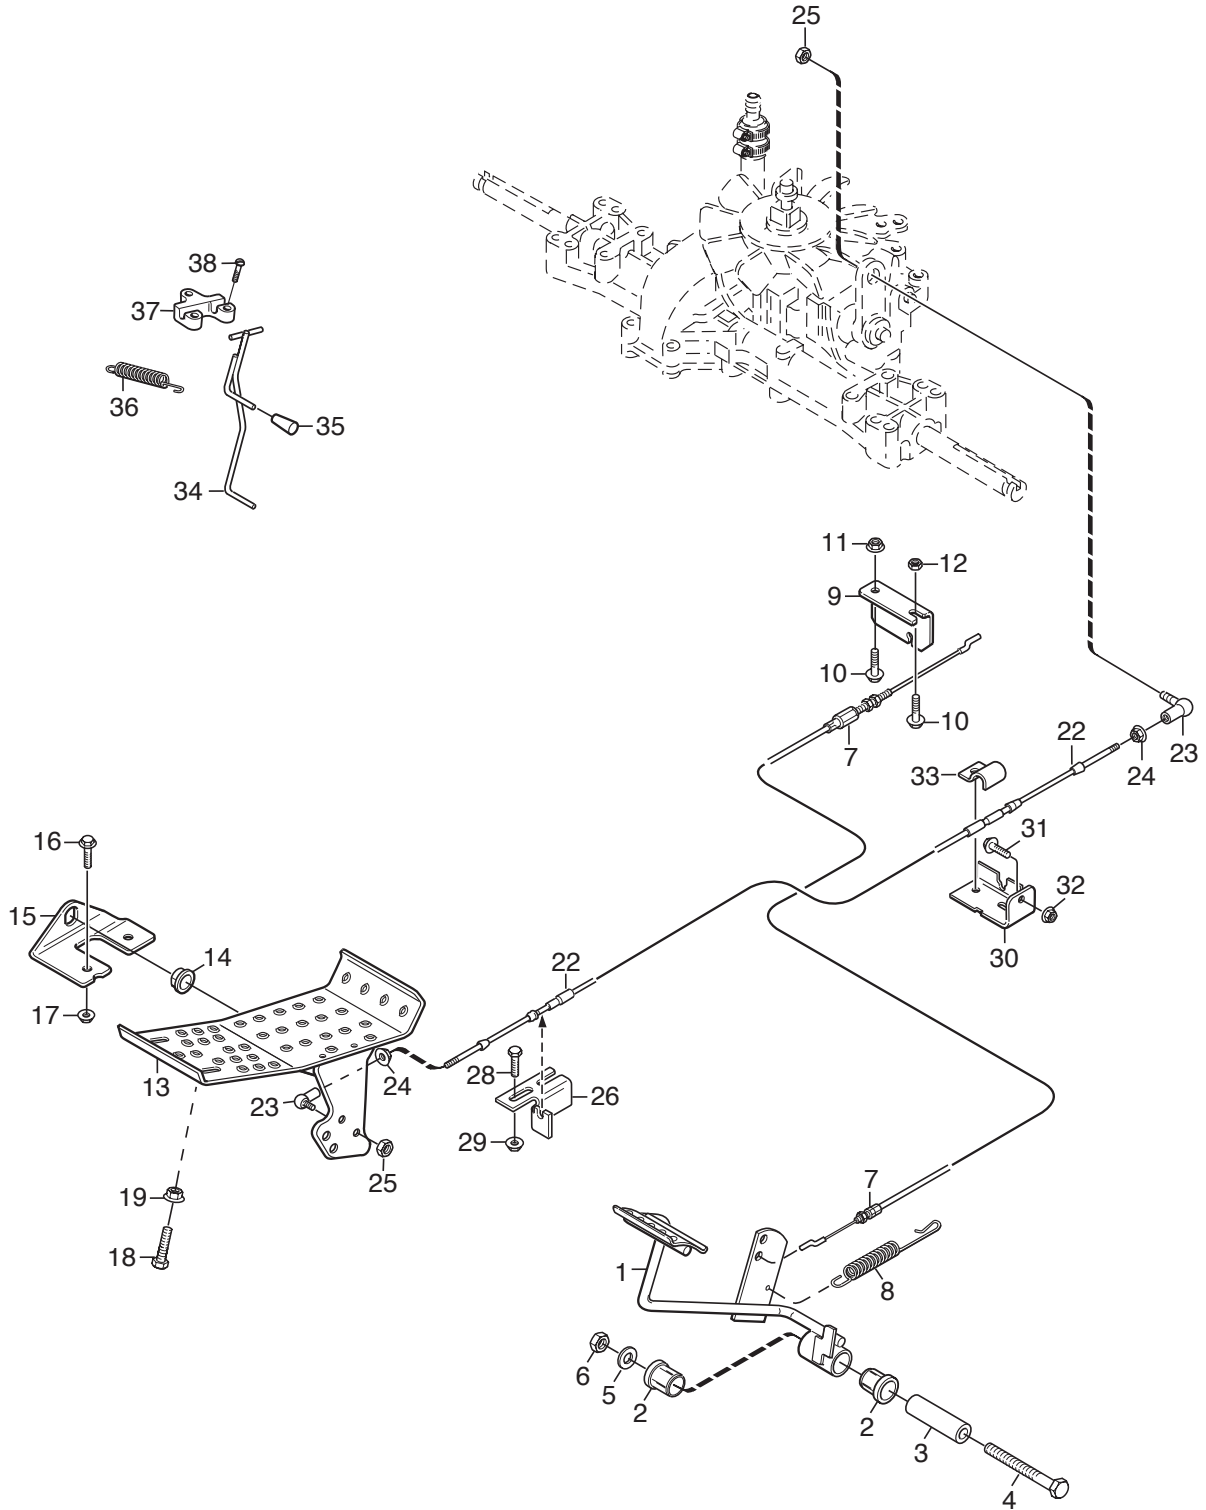

Utgåva Issue 7 - 2016		Fotreglage		Foot controls	
Pos. Fig.	Antal Q.ty	Art nr Part No	Benämning	Description	Anmärkning Notes
1	1	1134-5655-01	Kopplingspedal Kpl	Clutch Pedal	
2	1	1134-9024-01	Lager (4 St)	Bearing	Sats 4 st/kit of 4
3	1	1134-5677-02	Distans	Spacer	
4	1	9997-1070-12	Skruv	Screw	
5	1	9699-0030-02	Bricka	Washer	
6	1	9739-1031-22	Mutter	Nut	
7	1	1134-6005-01	Reglagewire	Control Cable	
8	1	4231-0013-00	Fjäder	Spring	
9	1	1134-3906-01	Vajerfäste 24	Cabel Holder	
9	1	1134-6467-01	Wirefäste	Cable Holder	
10	2	9959-0820-16	Skruv	Screw	
11	1	112154220/0	Mutter	Nut	
12	1	112155000/0	Mutter	Nut	
13	1	1134-6353-01	Drivpedal	Drive Pedal	
14	2	1134-6313-01	Lager	Bearing	
15	2	1134-2700-01	Fäste	Bracket	
16	2	9959-0820-16	Skruv	Screw	
17	2	112154220/0	Mutter	Nut	
18	1	9997-0835-16	Skruv	Screw	
19	1	112154220/0	Mutter	Nut	
22	1	1134-2766-05	Reglagevajer	Speed Control Cable	
23	2	9570-0001-00	Vinkellänk As8 Din 71802M5	Elbow Link	
24	2	9739-0531-22	Mutter	Nut	
25	2	112154330/0	Mutter	Nut	
26	1	1134-6317-01	Wirefäste	Wire Bracket	
28	2	9959-0620-16	Skruv	Screw	
29	2	9739-0631-22	Mutter	Nut	
30	1	1134-3395-01	Fäste 24 (5-01)	Attachment	
31	2	9959-0820-16	Skruv	Screw	
32	2	112154220/0	Mutter	Nut	
33	1	1134-2021-01	Växelwirefäste	Clamp	
34	1	1134-5353-01	Bromsstang	Brake Rod	
35	1	1134-2786-01	Knopp	Knob	
36	1	1131-1497-01	Fjäder	Brake Spring	
37	1	1134-4002-01	Fäste	Brake Rod Attachment	
38	3	112728697/0	Skruv	Screw