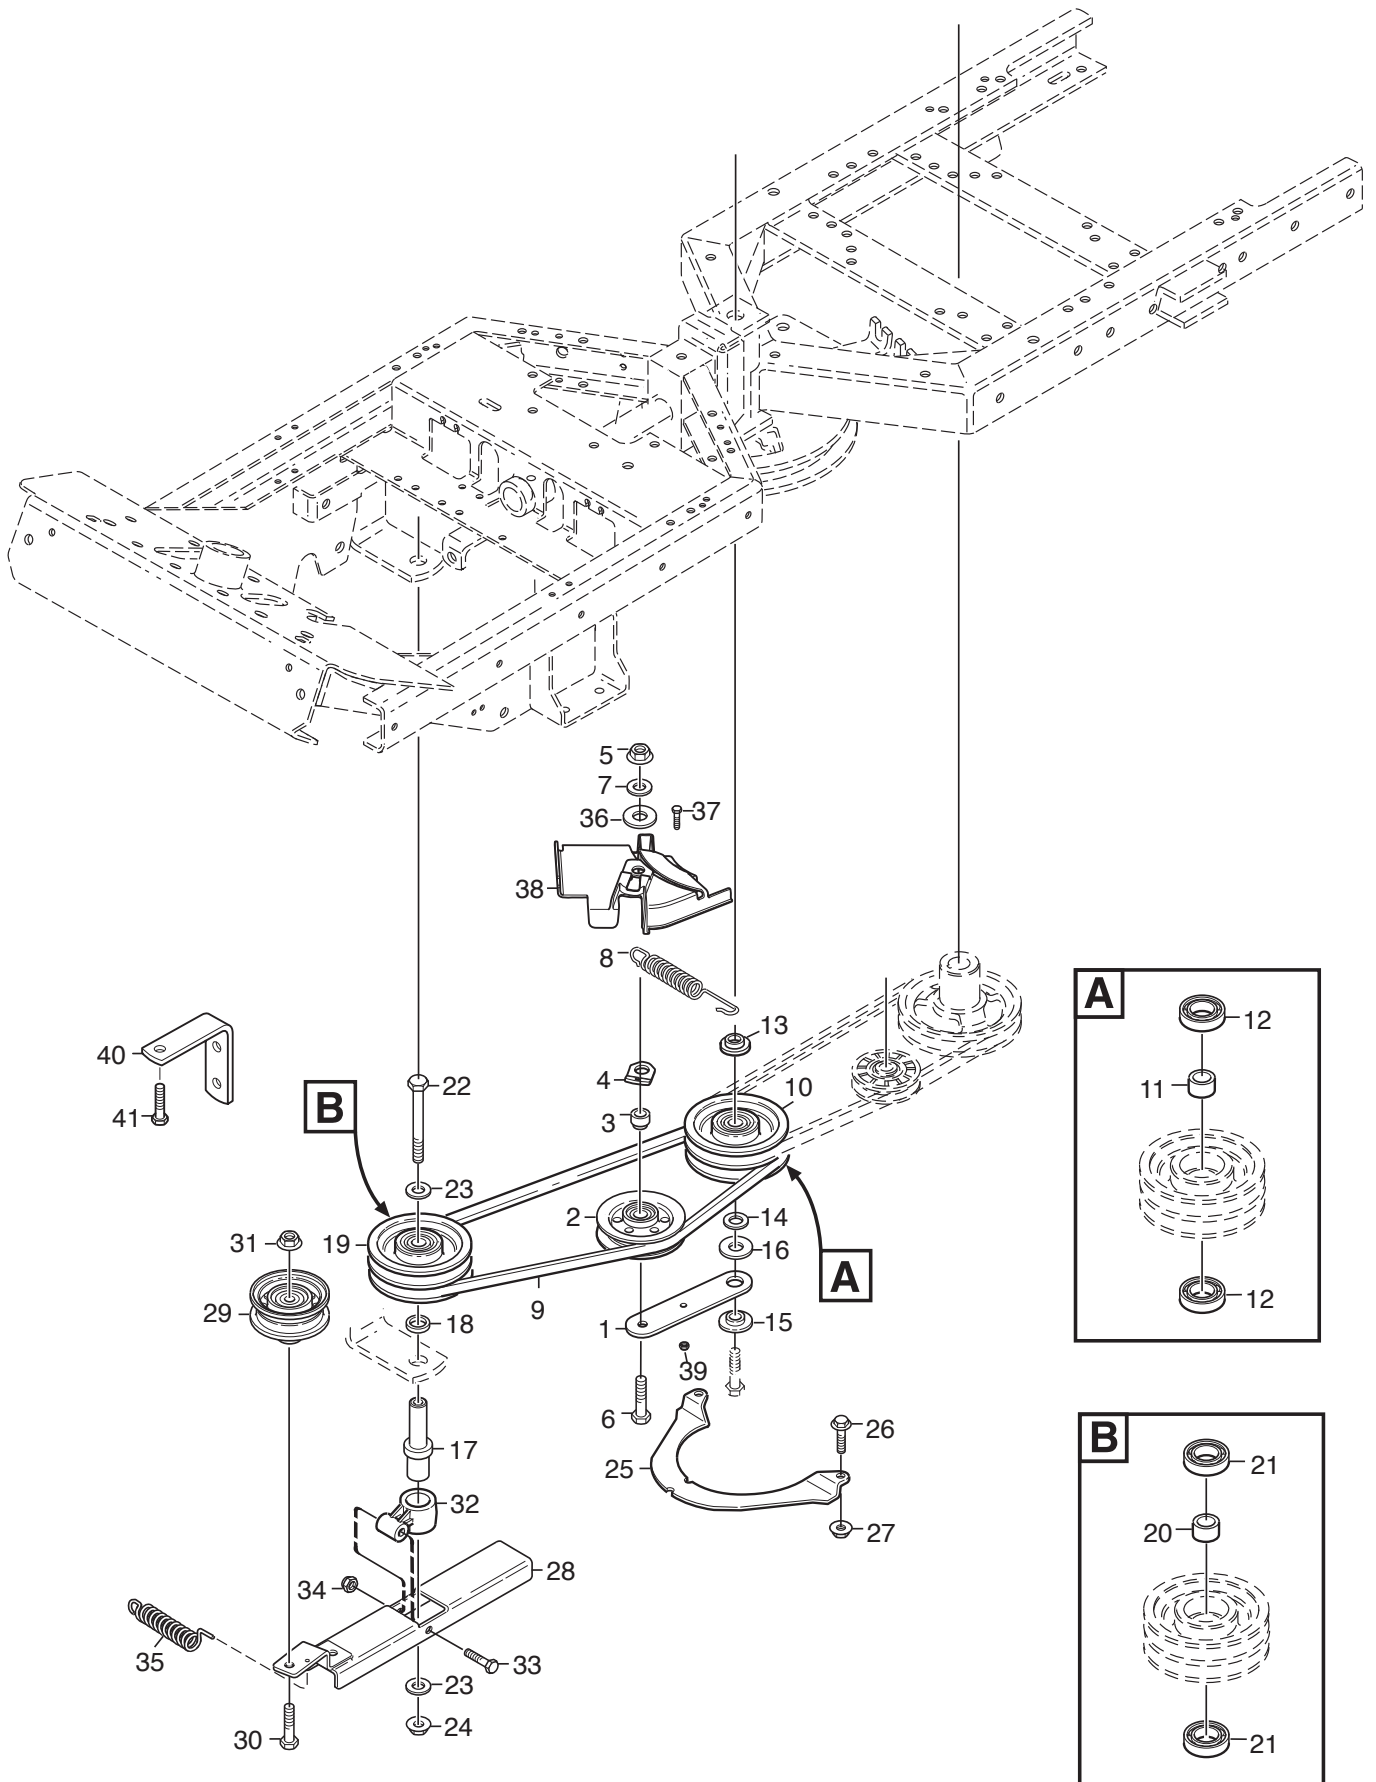

Utgåva Issue 7 - 2016		Kraftuttag Power take-off			
Pos. Fig.	Antal Q.ty	Art nr Part No	Benämning	Description	Anmärkning Notes
1	1	1134-1730-02	Spännhjularm	Tensioning Wheel Arm	
2	1	1134-3663-01	Remskiva	Tension Wheel	
3	1	1134-1888-06	Distans	Spacer	
4	1	337546545/0	Fjäder	Spring	
5	1	9739-1031-22	Mutter	Nut	
6	1	112692395/1	Skruv	Screw	
7	1	112521360/0	Bricka	Washer	
8	1	1134-5713-04	Fjäder	Spring	
9	1	1134-9098-01	Drivrem	Drive Belt	contain belt 9585-0148-01
10	1	1137-0209-01	Centrumremskiva Smst	Centre Belt Pulley	Pos 11-12 incl.
11	1	1134-0051-09	Distans	Spacer	
12	2	9549-0019-00	Kullager	Ball Bearing	
13	1	1134-5548-01	Distans	Spacer	
14	1	112521360/0	Bricka	Washer	
15	1	1134-0222-00	Bricka	Washer	
16	1	9699-0109-02	Bricka	Washer	
17	1	1134-5663-01	Axel	Shaft	
18	1	1134-0052-00	Distans	Spacer	
19	1	1137-0209-01	Centrumremskiva Smst	Centre Belt Pulley	Pos 20-21 incl.
20	1	1134-0051-09	Distans	Spacer	
21	2	9549-0019-00	Kullager	Ball Bearing	
22	1	9997-1011-06	Skruv	Screw	
23	2	9699-0030-02	Bricka	Washer	
24	1	9739-1031-22	Mutter	Nut	
25	1	1134-3654-01	Fingerskydd 5-01 24	Guard	
26	2	9959-0612-16	Skruv	Screw	
27	2	9739-0631-22	Mutter	Nut	
28	1	1134-5660-01	Spännarm Kpl 5-01	Tension Arm Assy	
29	1	1134-5823-01	Spännrulle Kpl	Tension Roller Assy	
30	1	112794900/0	Skruv	Screw	
31	1	9739-1031-22	Mutter	Nut	
32	1	1134-6314-01	Spännarmsfäste	Tension Arm Attachment	
33	1	112689515/0	Skruv	Screw	
34	1	112154510/0	Mutter	Nut	
35	1	1134-5824-01	Fjäder	Spring	
36	1	137038000/0	Bussning	Bush	
37	1	112792410/0	Skruv	Screw	
38	1	337600001/2	Skydd	Protection	
39	1	112154510/0	Mutter	Nut	
40	1	1134-5112-01	Fjäder	Spring	
41	2	9945-0816-16	Skruv	Screw