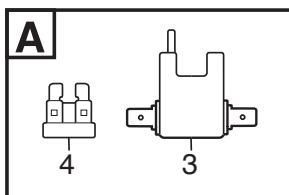

Utgåva Issue 7 - 2016		Elsystem Electric system			
Pos. Fig.	Antal Q.ty	Art nr Part No	Benämning	Description	Anmärkning Notes
1	1	1134-5751-01	Batteri	Battery	
4	1	1134-3496-06	Vippa | Säkring | Säkring 20 Amp Gul	Cover-12V | Fuse | Fuse (20A)	20A
3	1	9400-0327-01	Säkringshallare Inkl 20A Säkring	Fuse Holder Incl Fuse	Inkl. pos 4
2	1	187040308/0	Kablage	Harness	Inkl. Pos 3, 4
6	1	118736112/0	Solenoid Kpl Service	Solenoid	Inkl. pos 8
7	2	9852-8013-16	Skruv	Screw	
8	2	9743-5121-32	Mutter	Nut	
9	1	1134-4093-01	Tändningslas	Ignition Switch	
10	1	1134-4749-01	Mutter	Nut	
12	1	1134-5992-01	Batterikabel	Battery Cable	
13	1	1134-0234-02	Batterikabel (+)	Battery Cable (+)	
14	1	1134-2310-01	Batteriskydd	Guard Cap (+)	
15	1	112361005/0	Mutter	Nut	1/4" UNC
16	15	133320027/0	Bunband	Cable	
17	1	1134-5343-01	Batterikonsol	Battery Bracket	
18	3	9852-8013-16	Skruv	Screw	
19	2	9699-0060-02	Bricka	Washer	
20	1	1134-5994-01	Batteribygel	Battery Loop	
21	1	1134-5995-01	Batteribygel	Battery Loop	
22	1	1134-4481-02	Vingmutter	Wing Nut	
23	1	112154510/0	Mutter	Nut	
25	1	1134-3399-02	Brytare	Switch	
26	2	112789008/0	Skruv	Screw	
27	2	112154330/0	Mutter	Nut	
34	1	9959-0612-16	Skruv	Screw	
35	1	1134-6454-01	Jordplat	Ground Plate	
36	1	9739-0631-22	Mutter	Nut	
40	1	1137-0075-01	Fäste	Attachment	2010
41	2	112735105/0	Skruv	Screw	
42	1	1134-7535-01	Honkontakt	Female Connector	
43	1	9959-0820-16	Skruv	Screw	
44	1	112154220/0	Mutter	Nut	
45	1	9400-0282-01	Brytare (Med Diod)	Switch	
46	1	9400-0280-03	Vippa Höjdinst	Switch Cover-Height Adjust