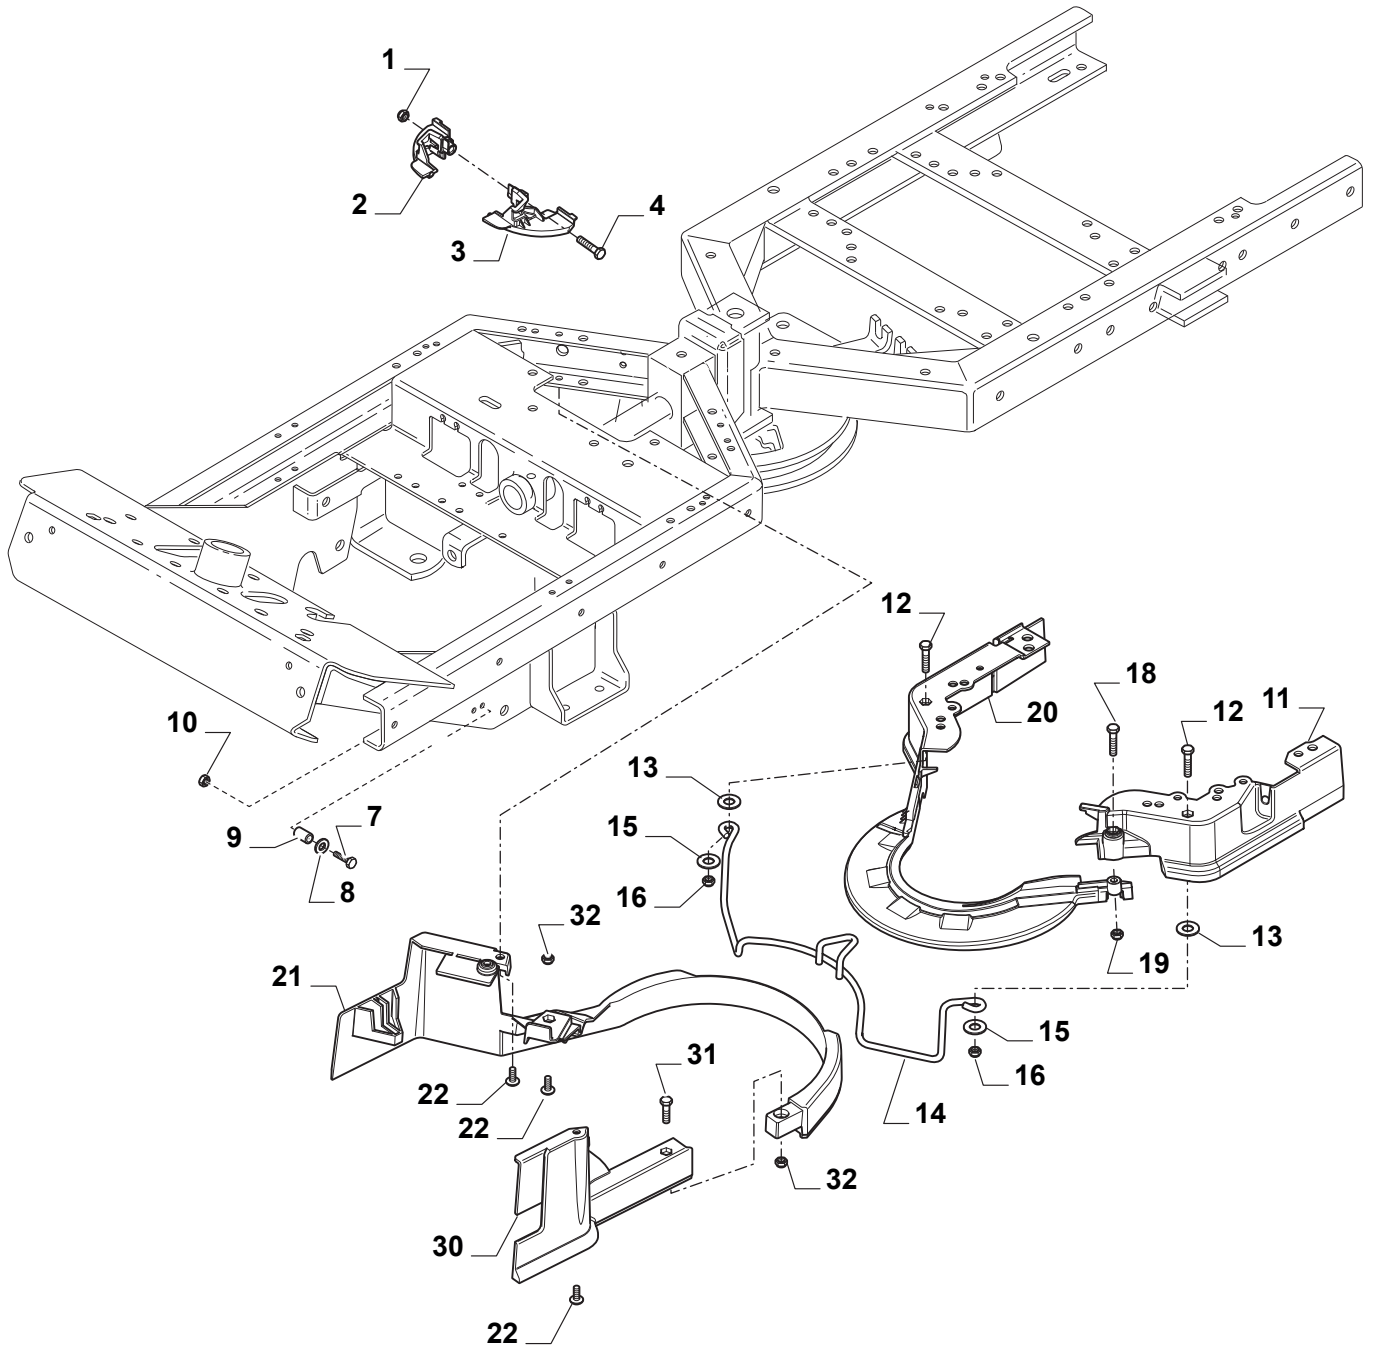

Utgåva Issue 7 - 2016		Remskydd Protection, Belt			
Pos. Fig.	Antal Q.ty	Art nr Part No	Benämning	Description	Anmärkning Notes
1	1	112154510/0	Mutter	Nut	
2	1	337600010/0	Skydd	Protection	
3	1	337600011/0	Skydd	Protection	
4	1	112792099/0	Skruv	Screw	
7	2	112735669/0	Skruv	Screw	
8	2	112523050/0	Bricka	Washer	
9	2	1134-1565-14	Distans	Spacer	
10	2	112154510/0	Mutter	Nut	
11	1	337060001/1	Remskydd	Belt Cover	
12	2	112792099/0	Skruv	Screw	
13	2	112524010/0	Bricka	Washer	
14	1	337785100/0	Fäste	Support	
15	2	112521330/0	Bricka	Washer	
16	2	112154510/0	Mutter	Nut	
18	1	112791500/0	Skruv	Screw	
19	1	112154510/0	Mutter	Nut	
20	1	337060000/1	Remskydd	Belt Cover	
21	1	337060002/0	Remskydd	Belt Cover	
22	3	9893-0616-16	Skruv | Relä	Screw | Relay	
30	1	337060004/0	Remskydd	Belt Cover	
31	1	112791500/0	Skruv	Screw	
32	2	112154510/0	Mutter	Nut