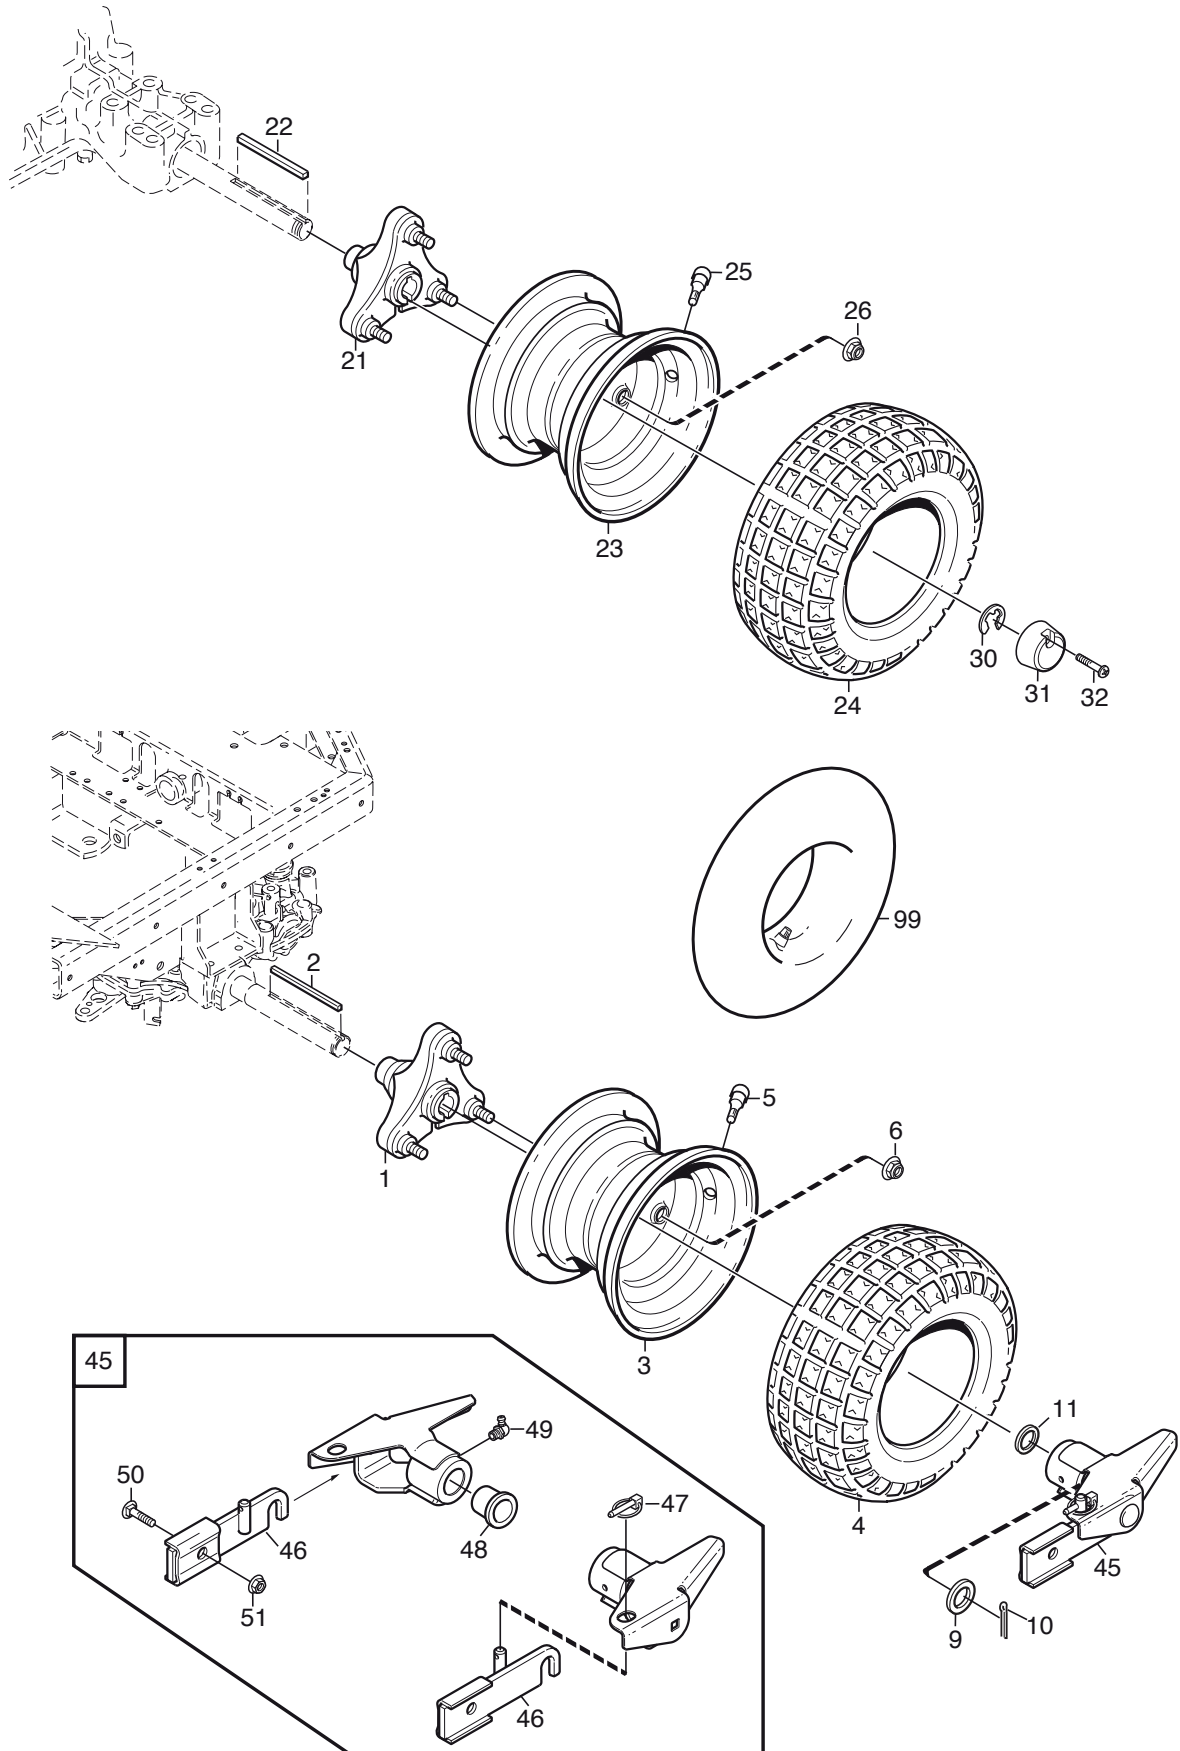

Utgåva Issue 7 - 2016		Hjul Wheels			
Pos. Fig.	Antal Q.ty	Art nr Part No	Benämning	Description	Anmärkning Notes
1	2	1134-4844-03	Hjulnav Kpl	Wheel Hub Assy	
2	2	1134-3383-02	Kil	Key	
3	2	187000454/0	Fälg	Rim	
4	2	9545-0116-00	Däck	Tyre	16 x 7.50 - 8
5	2	9545-0500-00	Ventil	Valve Assy. I Valve	
6	6	9731-1031-22	Mutter	Nut	
9	2	1134-0341-01	Bricka	Washer	
10	2	9599-0080-02	SaxSprint Sp 4*28	Cotter Pin	
11	2	1134-0341-01	Bricka	Washer	
21	2	1134-4844-02	Hjulnav Kpl	Wheel Hub Assy	
22	2	1134-2471-01	Kil	Key	
23	2	187000454/0	Fälg	Rim	
24	2	9545-0116-00	Däck	Tyre	16 x 7.50 - 8
25	2	9545-0500-00	Ventil	Valve Assy. I Valve	
26	6	9731-1031-22	Mutter	Nut	
30	2	9653-0001-04	Sparryttare Rs	Lock Ring	
31	2	1134-4796-01	Navkapsel	Hub Cap	
32	2	9947-0540-19	Skruv	Screw	
45	1	13-0993-61	Rac Snabbfäste 4Wd Park	Rac Quick Connection 4Wd	Incl. pos 9-10-46-47-48-49-50-51
46	1	1134-7465-01	Sats-Fästen (Vä+Hö Inkl Skruv)	Attachment Kit	Incl. pos 50-51
47	2	1137-0077-01	Lassprint	Locking Pin	
48	4	1134-5686-01	Bussning	Bearing	
49	2	9501-0502-00	Smörjnippel	Grease Joint	
50	2	9898-1035-16	Skruv	Screw	
51	2	9739-1031-22	Mutter	Nut	
99	4	9545-0203-00	Innerslang	Inner Tube	Reservdel/spare part