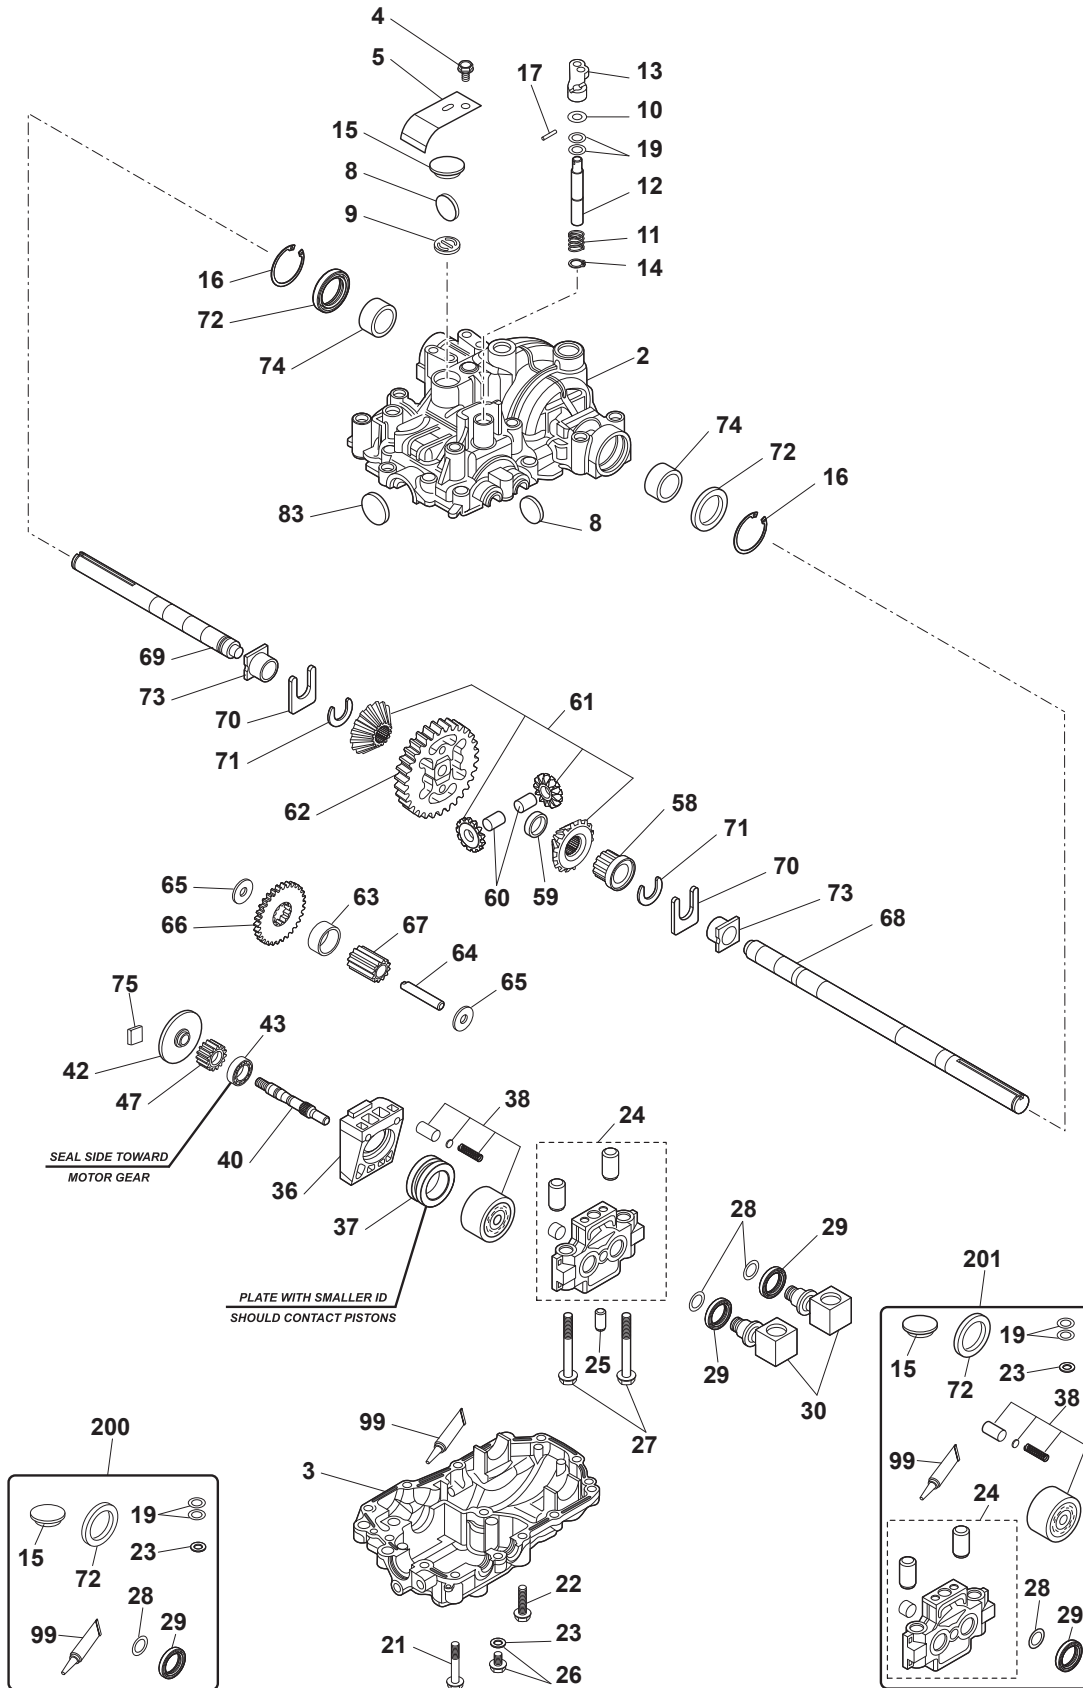

Utgåva Issue 7 - 2016		Transmission			
Pos. Fig.	Antal Q.ty	Art nr Part No	Benämning	Description	Anmärkning Notes
66	1	1139-1430-01	Reduktionsdrev	Reduction Gear	/KTM10M/
67	1	1139-1361-01	Slutdrev	Final Pinion Gear	/KTM10M/
68	1	1139-1432-01	Hjulaxel	Axle	/KTM10M/
69	1	1139-1431-01	Hjulaxel	Axle	/KTM10M/
70	2	1139-1194-01	Bricka	Thrust Washer	
71	2	1139-1155-01	Lasring	Ring	
72	2	1139-1044-01	Tätning	Seal 25.4*42*8	
73	2	1139-1156-01	Bussning	Bushing	
74	2	1139-1415-01	Bussning	Bushing	
75	1	1139-1260-01	Bromssko	Brake Shoe	/KTM10M/
83	1	1139-1450-01	Tätningshuv	Sealing Cap	/KTM10M/
99	1	1139-1443-01	Tätningmedel	Sealant (Tube)	/KTM10M/
200	1	1139-1436-01	Servicesats	Seal Kit	/KTM10M/