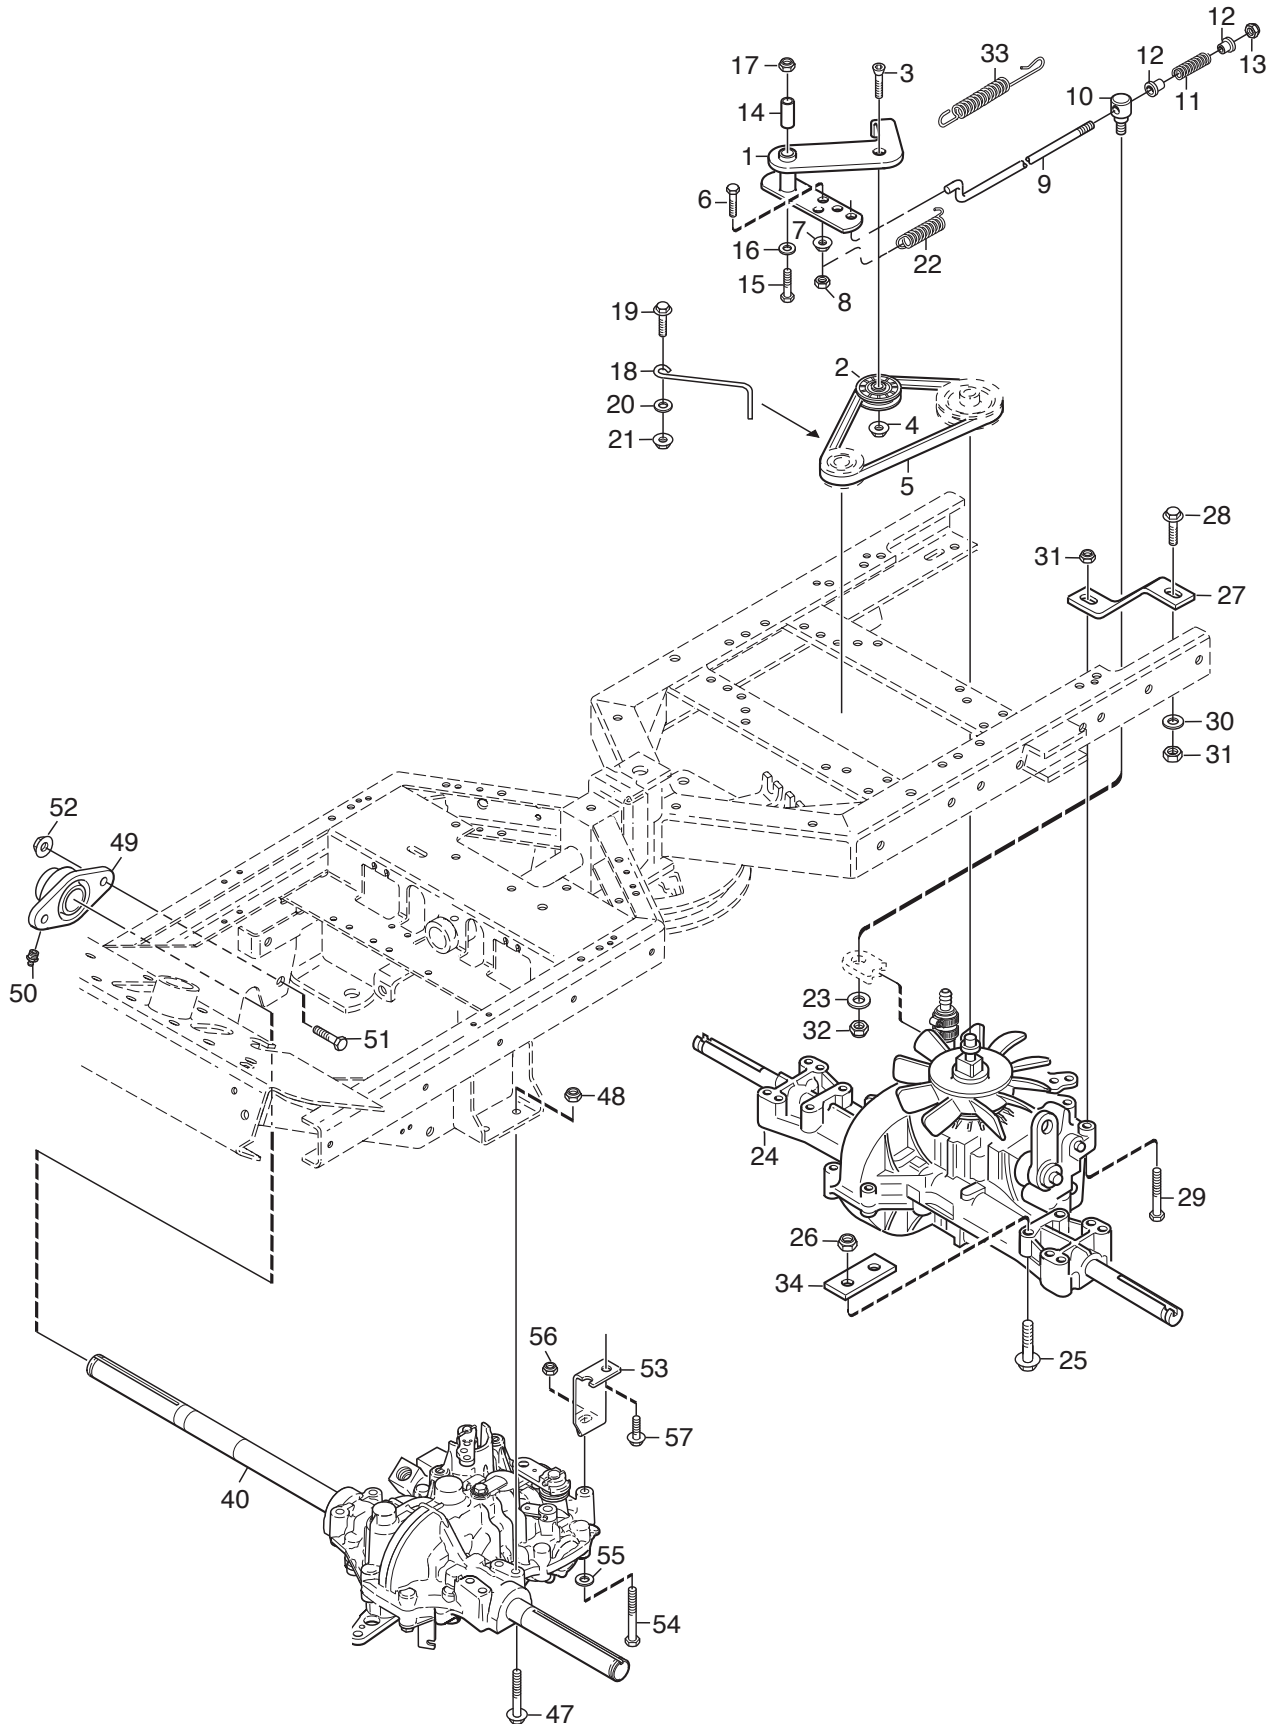

Utgåva Issue 7 - 2016		Transaxel		Transmission	
Pos. Fig.	Antal Q.ty	Art nr Part No	Benämning	Description	Anmärkning Notes
1	1	1134-4000-02	Spännarm Kpl 15	Tension Arm	
2	1	1134-3459-01	Spännrulle	Tension Roller	
3	1	9924-1035-16	Skruv	Screw	
4	1	112295200/0	Mutter	Nut	
5	1	1134-9058-01	Kilrem	V-Belt	contain belt 9585-0091-01
6	1	112791500/0	Skruv	Screw	
7	1	9739-0631-22	Mutter	Nut	
8	1	112154510/0	Mutter	Nut	
9	1	1134-3377-02	Reglagestang	Control Rod	
10	1	1134-4171-01	Ledtapp	Pivot Pin	
11	1	1134-4183-01	Fjäder	Spring	
12	2	1134-3456-01	Bussning	Bushing	
13	1	112154510/0	Mutter	Nut	
14	1	1134-1565-08	Distans	Spacer	
15	1	112793905/0	Skruv	Screw	
16	1	112523060/0	Bricka	Washer	
17	1	112155000/0	Mutter	Nut	
18	1	1134-3289-02	Remstyrning	Belt Guide	
19	1	9959-0820-16	Skruv	Screw	
20	1	112523060/0	Bricka	Washer	
21	1	112154220/0	Mutter	Nut	
22	1	1134-6414-01	Fjäder	Spring	
23	1	9699-0060-02	Bricka	Washer	
25	4	9960-0860-12	Skruv	Screw	
26	4	112155000/0	Mutter	Nut	
27	1	1134-3913-01	Reaktionsstag 5-01 F24	Strut	
28	1	9959-0825-16	Skruv	Screw	
29	1	112691200/0	Skruv	Screw	
30	1	9699-0090-02	Bricka | Bricka	Washer | Washer	
31	2	112155000/0	Mutter	Nut	
32	1	112154510/0	Mutter	Nut	
33	1	4231-0013-00	Fjäder	Spring	
40	1	1134-6029-01	Motoraxel-Främre (Ktm10M)	Front Motor Unit (Ktm10M)	Kanzaki KTM 10M
47	2	9960-0860-12	Skruv	Screw	
48	2	112155000/0	Mutter	Nut	
49	1	1134-5703-01	Flänslagerenhet	Flange Bearing Unit	Incl. pos. 50
50	1	112379511/0	Smörjnippel	Grease Dispenser	
51	2	9997-1040-16	Skruv	Screw	
52	2	9731-1031-22	Mutter	Nut	
53	1	1134-5670-01	Reaktionsstag 5-01	Strut	
54	1	9997-0880-16	Skruv	Screw	
55	1	9699-0090-02	Bricka | Bricka	Washer | Washer	
56	1	112155000/0	Mutter	Nut	
57	2	9945-0816-16	Skruv	Screw