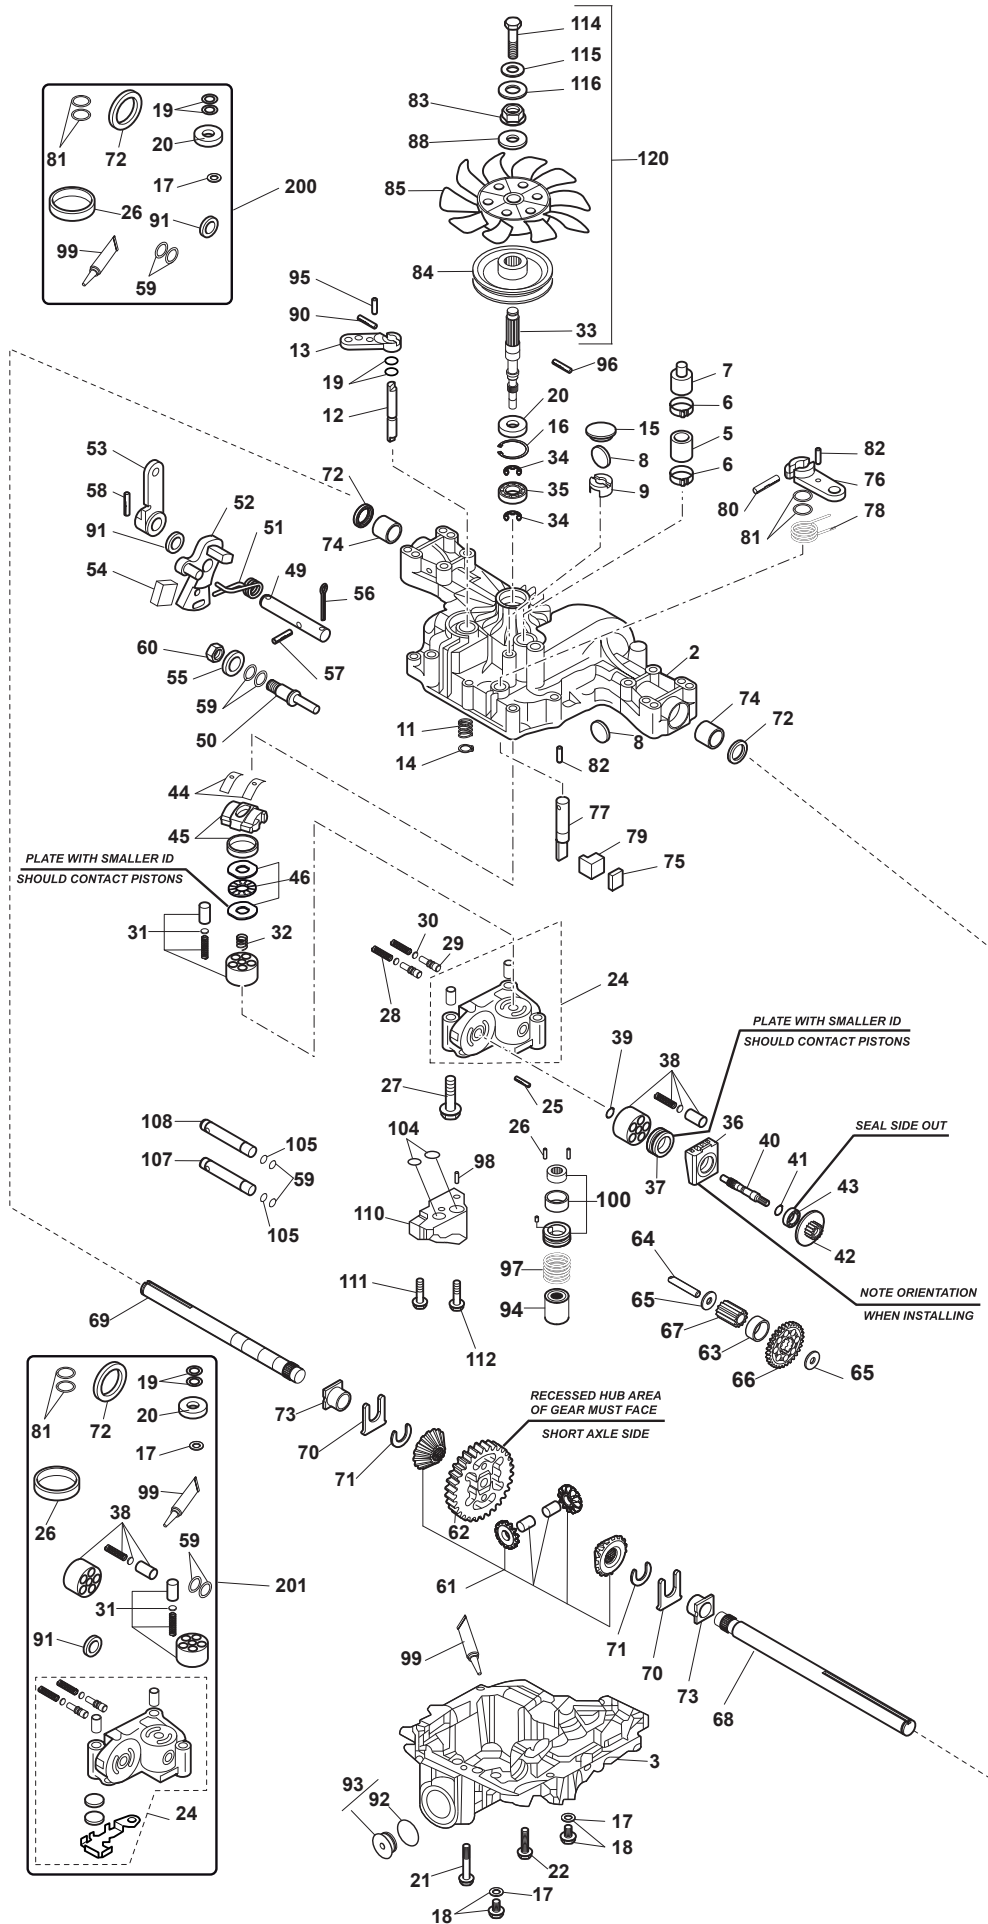

Utgåva Issue 7 - 2016		Transmission		Transmission	
Pos. Fig.	Antal Q.ty	Art nr Part No	Benämning	Description	Anmärkning Notes
1	1	1137-0124-01	Transaxel K574G	Transaxle K574G	Kanzaki K574G
2	1	1139-1470-01	Hus-Övre	Housing-Upper	Pos 74 incl.
3	1	1139-1457-01	Hus-Nedre	Housing-Lower	
5	1	1139-1301-01	Rör	Tube	
6	2	1139-1336-01	Slangklämma	Cobra Clip	
7	1	1139-1306-01	Adapter	Adaptor	
8	2	1139-1150-01	Magnet	Magnet	
9	1	1139-1341-01	Magnethallare	Magnet Holder	
11	1	1139-1347-01	Fjäder	Spring	
12	1	1139-1251-01	Axel	By-Pass Shaft	
13	1	1139-1189-01	Arm	By-Pass Lever	
14	1	1139-1161-01	Lasring	Ring	
15	1	1139-1275-01	Plugg	Bore Plug	
16	1	1139-1104-01	Lasring	Snap Ring	
17	2	1139-1103-01	Bricka	Washer	
18	2	1139-1500-01	Dräneringsbult-Sats	Drain Bolt Kit	Pos 17 incl.
20	1	1139-1119-01	Tätning	Seal 15*35*7	
21	4	1139-1455-01	Skruv	Screw	
22	12	1139-0244-01	Skruv	Screw	
24	1	1139-1487-01	Centrumhus	Center Case	
25	1	1139-1158-01	Stift	Pin	
26	2	1139-1497-01	Stift	Pin	
27	2	1139-1718-01	Bult	Bolt	
28	2	1139-1468-01	Ventil	Ids Valve	
29	2	1139-1243-01	Fjäder	Spring	
30	2	1139-1307-01	Filter	Filter	
31	1	1139-1356-01	Cylinderblock Kpl	Cylinder Block Kit	
32	1	1139-1245-01	Fjäder	Pump Spring	
33	1	1139-1727-01	Pumpaxel	Pump Shaft	
34	3	1139-1146-01	Lasring	Ring	
35	1	1139-1110-01	Kullager	Ball Bearing	
36	1	1139-1458-01	Hus	Housing	
37	1	1139-1438-01	Lager	Bearing	
38	1	1139-1509-01	Cylinderblock Kpl	Cylinder Block Kit	
39	1	1139-1160-01	Bricka	Washer	
40	1	1139-1353-01	Motoraxel	Motor Shaft	
41	1	1139-1021-01	Lasring	Snap Ring	
42	1	1139-1272-01	Motordrev	Motor Gear	
43	1	1139-1453-01	Lager	Bearing	
44	2	1139-1066-01	Tryckplatta	Use 1139-1141-01	
45	1	1139-1597-01	Stänkplatta	Swash Plate	
46	1	1139-1508-01	Lager	Thrust Bearing Kit	
49	1	1139-1354-01	Regleraxel	Control Shaft	
50	1	1139-1410-01	Vridcentrum	Fulcrum	
51	1	1139-1312-01	Vridfjäder	Torsion Spring	
52	1	1139-1409-01	Reglerarm	Lever	
53	1	1139-1325-01	Reglerarm	Control Lever	
54	1	1139-1596-01	Ryckplatta	Jerky Plate	
55	1	1139-1102-01	Bricka	Washer