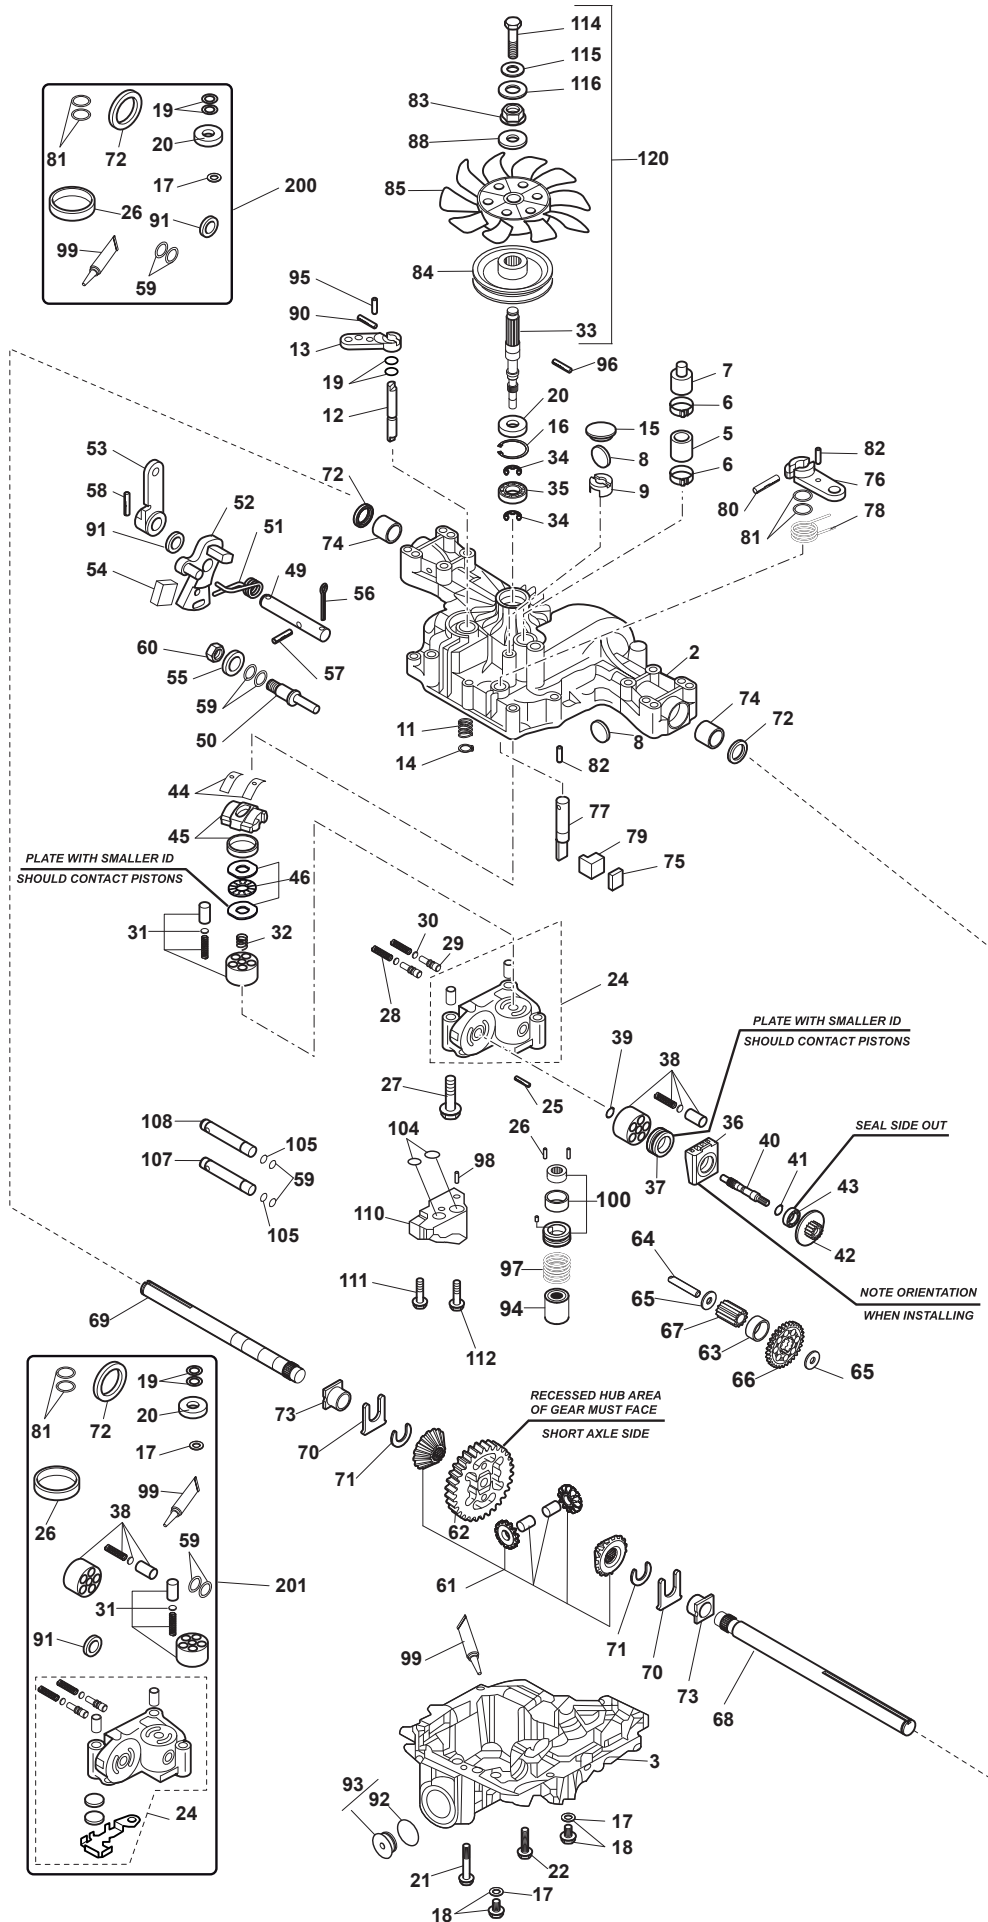

Utgåva Issue 7 - 2016		Transmission		Transmission	
Pos. Fig.	Antal Q.ty	Art nr Part No	Benämning	Description	Anmärkning Notes
56	1	1139-1355-01	LasSprint	Cotter Pin	
57	1	1139-1329-01	Stift	Pin	
58	1	1139-1285-01	Stift	Pin	
60	1	1139-1127-01	Mutter	Nut	
61	1	1139-1404-01	Differentialdrev Kpl	Diff.Gear Kit	
62	1	1139-1258-01	Slutdrev	Final Gear	
63	1	1139-1255-01	Hylsa	Collar	
64	1	1139-1256-01	röduktionsaxel	Reduction Shaft	
65	2	1139-1398-01	Bricka	Washer	
66	1	1139-1267-01	Reduktionsdrev	Reduction Gear	
67	1	1139-1361-01	Slutdrev	Final Pinion Gear	
68	1	1139-1344-01	Hjulaxel Vä	Axle Shaft-L	
69	1	1139-1345-01	Hjulaxel Hö	Axle Shaft-R	
70	2	1139-1078-01	Bricka	Thrust Washer	
71	2	1139-1163-01	Lasring	Ring	
72	2	1139-1080-01	Tätning	Seal 19*32*8	
73	2	1139-1164-01	Bussning	Bushing	
74	2	1139-1414-01	Bussning	Bushing	
75	1	1139-1260-01	Bromssko	Brake Shoe	
76	1	1139-1261-01	Bromsarm	Brake Arm	
77	1	1139-1320-01	Bromsaxel	Brake Shaft	
78	1	1139-1411-01	Returfjäder	Return Spring	
79	1	1139-1264-01	Tryckplatta	Brake Actuator	
80	1	1139-1282-01	Stift	Pin	
82	2	1139-1281-01	Stift	Pin	
83	2	1139-1248-01	Krage	Spline Collar	
84	1	1139-1469-01	Remskiva	Pulley	
85	1	1134-4190-01	Fläkt	Fan	
88	1	1139-1276-01	Bricka	Collar	
89	4	1139-1166-01	Stift	Pin	
90	1	1139-1280-01	Stift	Pin	
91	1	1139-1303-01	Tätning	Seal Ring	
92	1	1139-1534-01	O-Ring	O-Ring	
93	1	1139-1510-01	Lock	Cap Kit	Pos 92 incl.
94	1	1139-1488-01	Filter	Filter	
95	1	1139-1279-01	Stift	Pin	
96	1	1139-1148-01	Stift	Pin	
97	1	1139-1492-01	Fjäder	Charge Spring	
98	1	1139-1496-01	Stift	Pin	
99	1	1139-1443-01	Tätning	Sealant (Tube)	
100	1	1139-1608-01	Pump	Charge Pump Kit	Pos 101 - 102 incl.
104	1	1139-1013-01	O-Ring	O-Ring	
105	2	1139-0239-01	Packning	Packing	
107	1	1139-1459-01	Nippel	Piping	
108	1	1139-1460-01	Nippel	Piping	
110	1	1139-1505-01	Hydraulportblock	Hydraulic Port Block	
111	1	1139-1472-01	Bult	Bolt	
112	1	1139-1473-01	Bult	Bolt	
113	1	1139-1471-01	Bult	Bolt