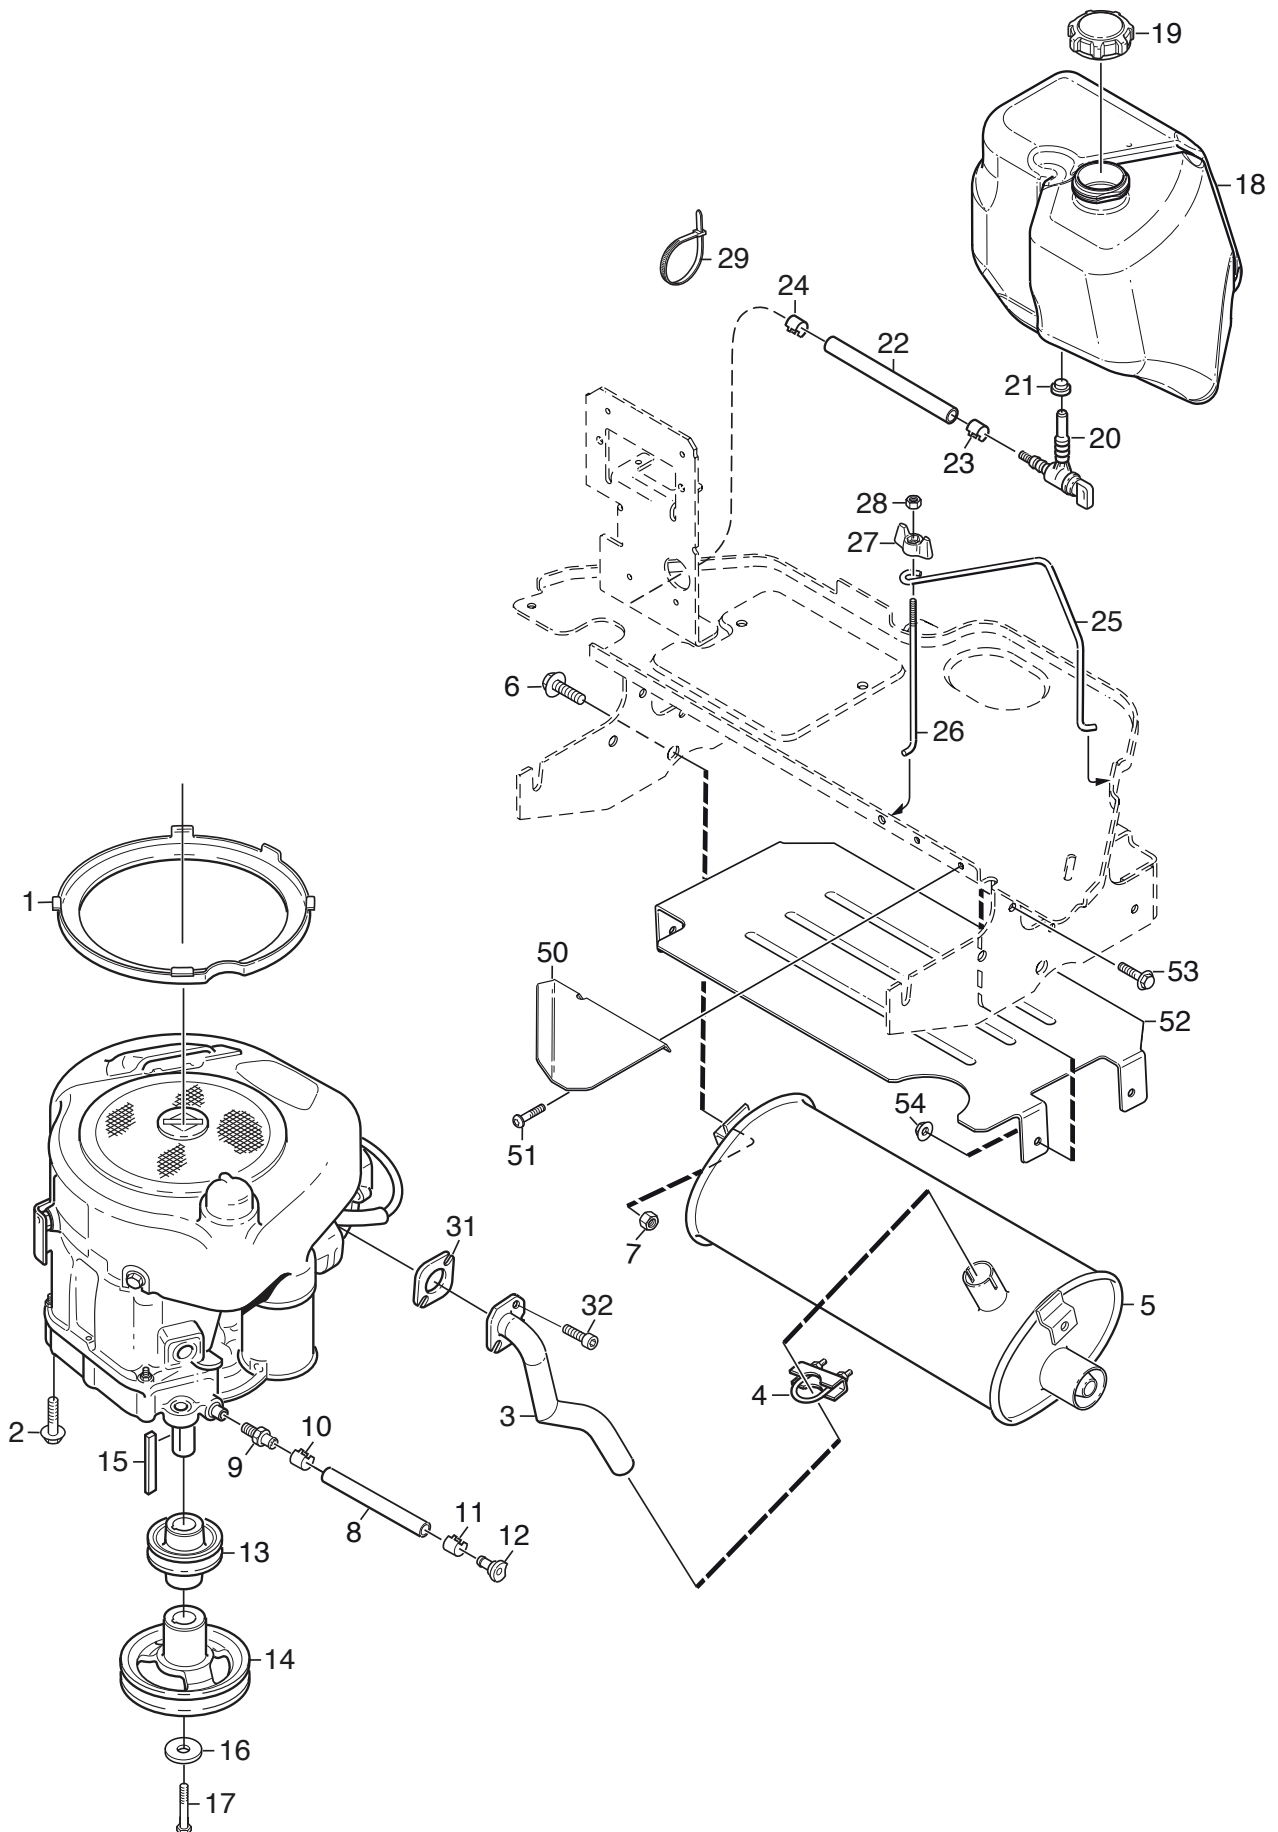

Utgåva Issue 7 - 2016		Motor	Engine		
Pos. Fig.	Antal Q.ty	Art nr Part No	Benämning	Description	Anmärkning Notes
1	1	1134-6116-02	Luftkanal	Air Duct	
2	4	9955-3725-16	Skruv	Screw	
4	1	9578-0011-01	Rörklämma 38	Tube Clamp	
5	1	1134-6024-01	Ljuddämpare Kpl	Muffler Assy	
6	1	9959-0820-16	Skruv	Screw	
7	1	112154220/0	Mutter	Nut	
8	1	1134-5827-01	Oljeavtappning Kpl	Oil Drain Assy	Incl. pos 9 - 12
9	1	1134-5825-01	Nippel	Nipple	
10	1	9578-0023-04	Slangklämma 15*8 (Vit)	Hose Clamp	
11	1	1134-3499-02	Slangklämma	Hose Clamp	
12	1	1134-5826-01	Plugg	Plug	
13	1	1137-0206-01	Motorremskiva	Engine Belt Pulley	
14	1	1137-0208-01	Motorremskiva	Engine Pulley	
15	1	9600-0251-01	Kil	Key	
16	1	1134-5017-02	Bricka	Washer	
17	1	9987-5332-16	Skruv	Screw	
18	1	1134-5938-01	Bränsletank	Fuel Tank	
19	1	1134-5532-01	Tanklock	Fuel Tank Cap	
20	1	1134-3224-01	Bensinkran	Fuel Shut-Off Valve	
21	1	1134-3225-01	Gummibussning	Grommet	
22	1	1134-2975-15	Bensinslang	Fuel Tube	Cutting length 1,1 mt
23	1	9578-0023-02	Slangklämma D12*8 (Svart)	Hose Clamp	
24	1	9578-0023-02	Slangklämma D12*8 (Svart)	Hose Clamp	
25	1	1134-5942-01	Tankbygel	Tank Loop	
26	1	1134-5996-01	Tankbygel	Tank Loop	
27	1	1134-4481-02	Vingmutter	Wing Nut	
28	1	112154510/0	Mutter	Nut	
29	1	133320027/0	Bunband	Cable	
30	1	9852-8013-16	Skruv	Screw	
31	1	1134-0433-00	Packning	Gasket	
32	2	1134-4930-01	Skruv	Screw	
50	1	1134-6234-01	Deflektor	Heat Deflector	
51	2	9943-0516-16	Skruv	Screw	
52	1	1134-6251-01	Deflektor	Heat Deflector	
53	4	9959-0612-16	Skruv	Screw	
54	4	9739-0631-22	Mutter	Nut