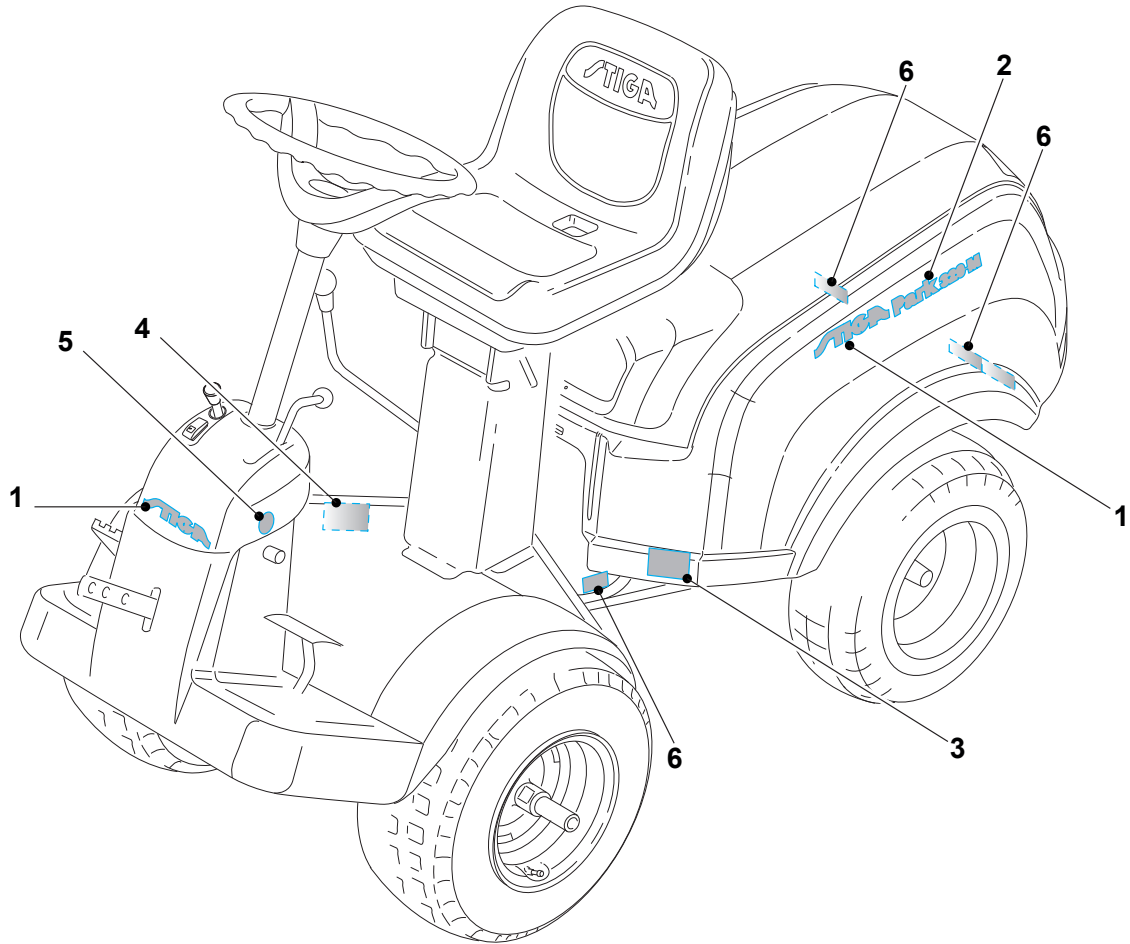

STIGA 1

Park 2