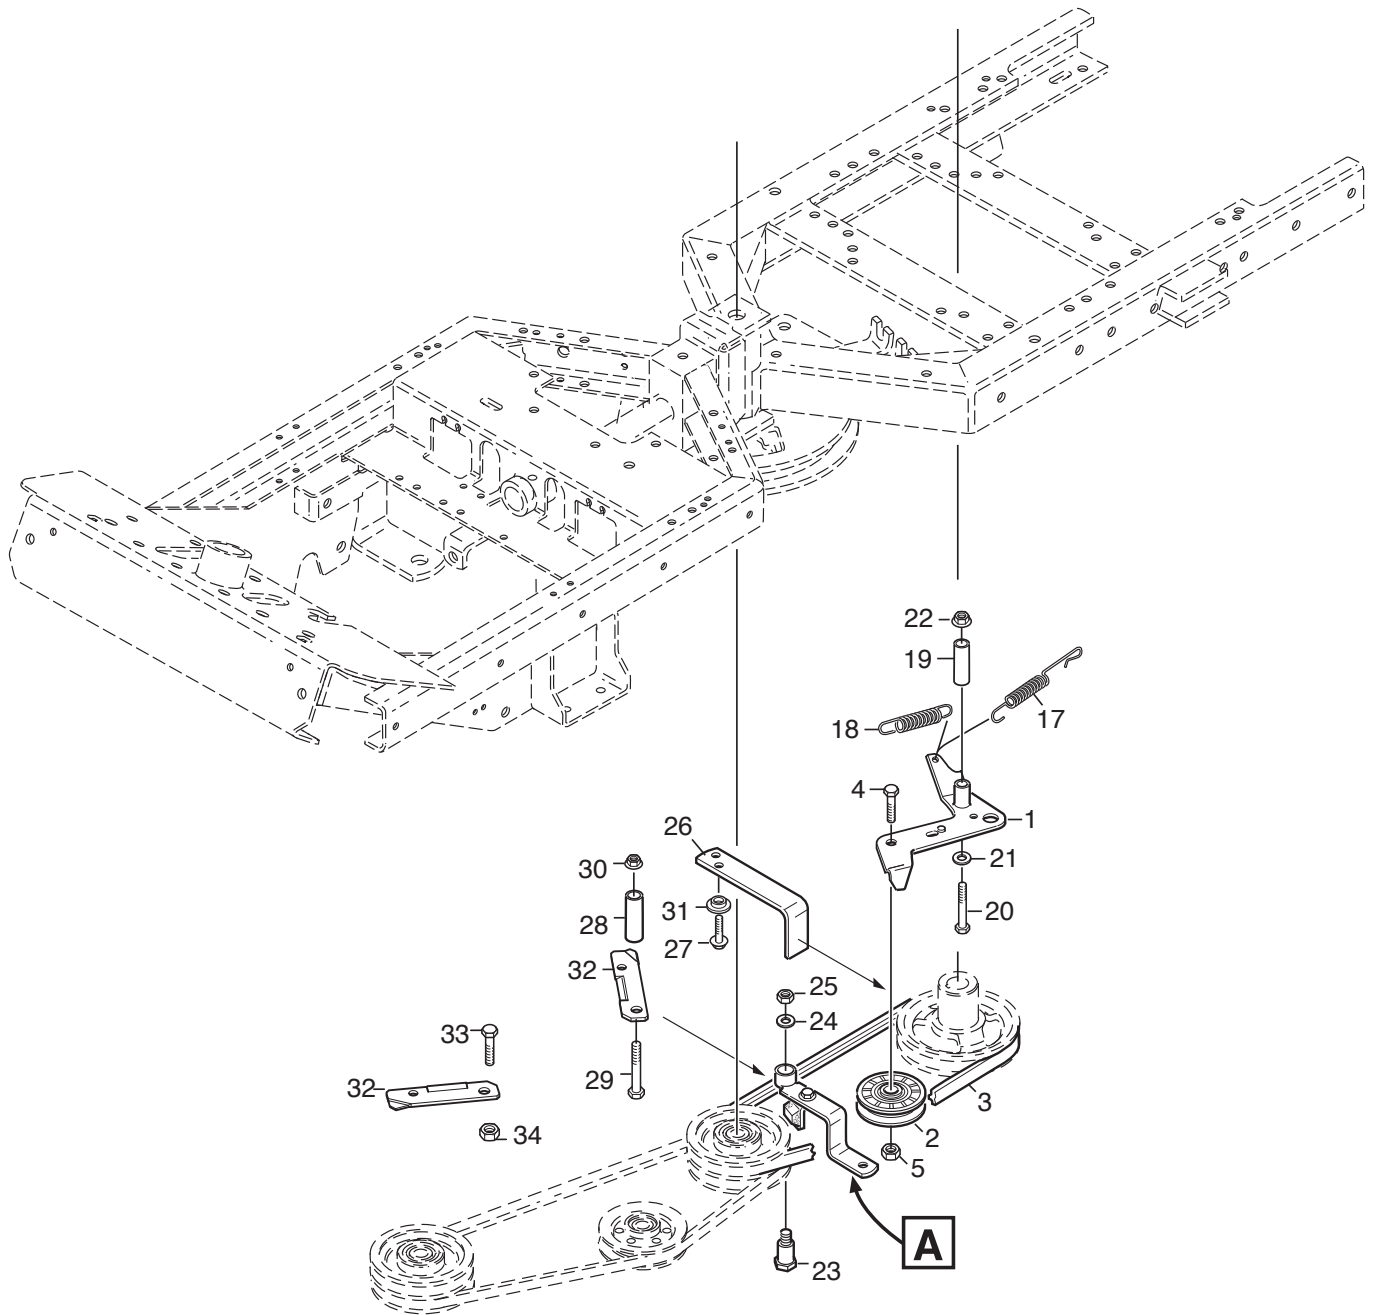

Utgåva Issue 7 - 2016		Kraftuttag Power take-off			
Pos. Fig.	Antal Q.ty	Art nr Part No	Benämning	Description	Anmärkning Notes
1	1	1134-2018-02	Spännarm Kpl 5-01 24	Tension Arm	
2	1	1134-9027-02	Spännrulle (Gra)	Tension Roller (Grey)	
3	1	1134-9173-01	Kilrem	V-Belt	contain belt 9585-0213-01
4	1	112794300/0	Skruv	Screw	
5	1	112295200/0	Mutter	Nut	
6	1	137033100/0	Bromsstang	Brake Rod	
7	1	9675-0008-02	Starlockbricka	Starlock	
8	1	1134-4170-01	Nippel	Nippel	
9	1	387318251/0	Bromsarm Kpl	Brake Arm	
10	1	1134-4164-03	Bromsklots	Brake Pad	
11	2	112521360/0	Bricka	Washer	
12	1	112818700/0	Skruv	Screw	
13	1	112155000/0	Mutter	Nut	
14	1	9699-0090-02	Bricka | Bricka	Washer | Washer	
15	1	112521330/0	Bricka	Washer	
16	1	112154510/0	Mutter	Nut	
17	1	4231-0013-00	Fjäder	Spring	
18	1	1134-4231-01	Fjäder	Brake Spring	
19	1	1134-1565-10	Distans	Spacer	
20	1	112691800/0	Skruv	Screw	
21	1	112523060/0	Bricka	Washer	
22	1	112154220/0	Mutter	Nut	
23	1	1134-4163-02	Ansattsskruv	Shoulder Bolt	
24	1	337670201/0	Bricka	Washer	
25	1	9739-1031-22	Mutter	Nut	
26	1	1134-3958-01	Remstyrning	Belt Guide	
27	2	9893-0616-16	Skruv | Relä	Screw | Relay	
28	1	1134-0041-03	Bussning	Bushing	
29	1	112794950/0	Skruv	Screw	
30	1	9739-1031-22	Mutter	Nut	
31	2	325160039/0	Distans	Spacer	
32	2	337546547/0	Plat	Plate	
33	1	112793102/0	Skruv	Screw	
34	1	112293201/0	Mutter	Nut