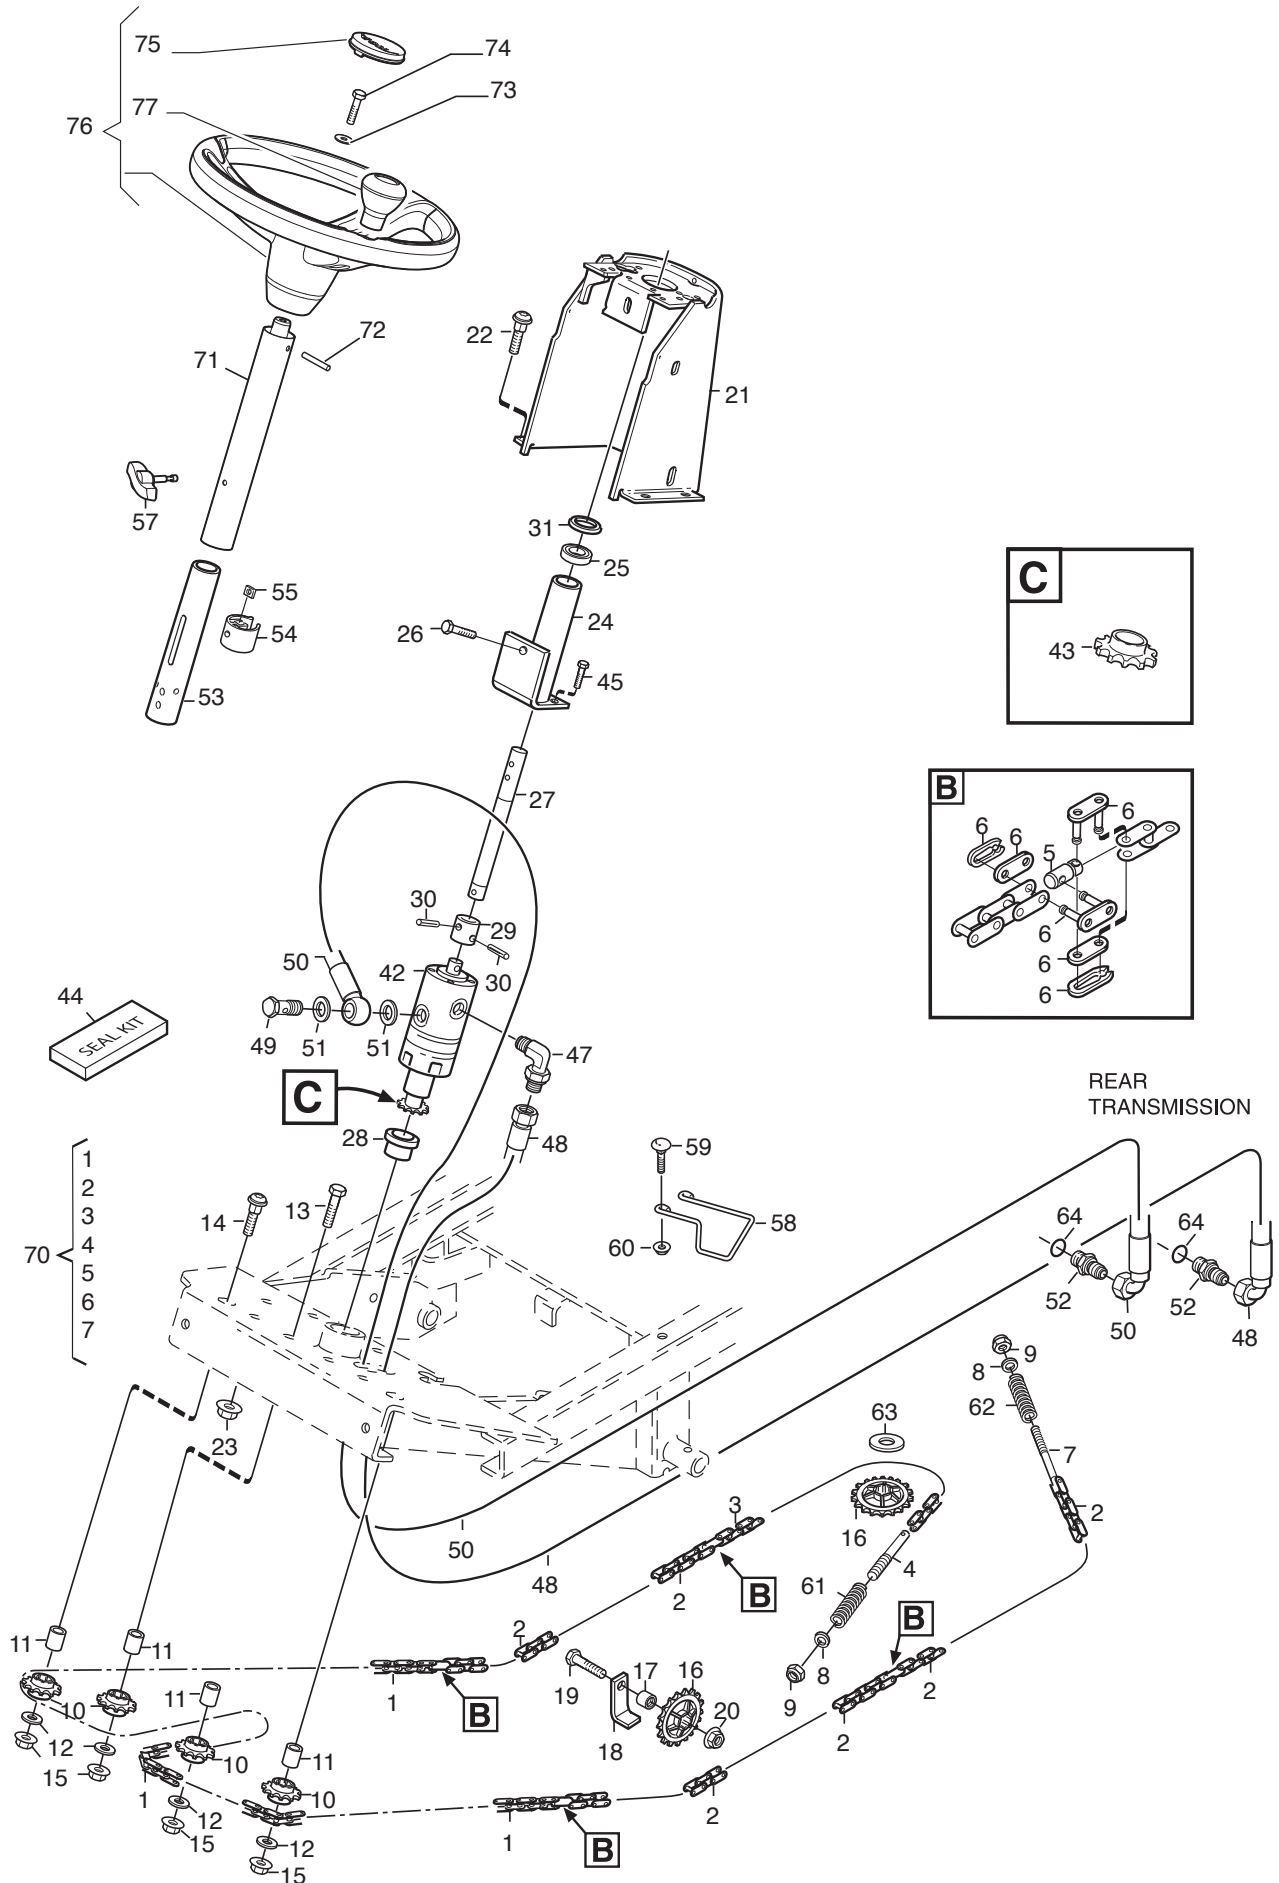

Utgåva Issue 7 - 2016		Styrning Steering			
Pos. Fig.	Antal Q.ty	Art nr Part No	Benämning	Description	Anmärkning Notes
1	1	1134-6374-06	Kedja	Chain	83 links
2	3	1134-6374-02	Kedja	Chain	41 links
3	1	1134-6374-04	Kedja	Chain	45 links
4	1	1134-3550-01	Ändnippel (L110)	End Nipple	L = 110 mm
5	4	1134-3565-01	Skarvnippel	Connection Nipple	
6	10	1134-2824-01	Kedjelas	Chain Lock	
7	1	1134-3550-02	Ändnippel (L90)	End Nipple	L = 90 mm
8	2	9699-0090-02	Bricka | Bricka	Washer | Washer	
9	2	112155000/0	Mutter	Nut	
10	4	1134-2816-01	Kedjehjul	Sprocket	
11	4	1134-0041-02	Bussning	Bushing	
12	4	9699-0035-02	Bricka	Washer	
13	2	112794900/0	Skruv	Screw	
14	2	9897-1040-12	Skruv	Screw	
15	4	9739-1031-22	Mutter	Nut	
16	3	1134-3547-01	Kedjehjul	Sprocket	
17	2	1134-0041-01	Bussning	Bushing	
18	2	1134-0046-00	Wireklämma	Wire Clamp	
19	2	112794300/0	Skruv	Screw	
20	2	9739-1031-22	Mutter	Nut	
21	1	387785243/0	Rattstang Skydd	Steering Column Cover	
22	4	9897-0820-16	Skruv	Screw	
23	4	112154220/0	Mutter	Nut	
24	1	1137-0044-01	Rattrör Nedre Kpl	Steering Column Assy	
25	1	9549-0017-00	Kullager	Ball Bearing	
26	1	9945-0816-16	Skruv	Screw	
27	1	1137-0045-01	Rattstang	Steering Rod	
28	1	1134-4114-01	Bussning	Bushing	
29	1	1134-4118-01	Koppling	Coupling	
30	2	9595-0256-01	Spännstift 6X28 Typ N Iso 8750	Locating Pin	
31	1	9695-0011-00	Bricka	Washer	
42	1	1137-0446-01	Momentförstärkare	Steering Booster	Incl. pos 43
43	1	1139-2106-01	Drev (F Momentförstärkare)	Pinion (Steering Booster)	
44	1	1139-2074-01	Rep.Sats-Momentförstärkare	Seal Kit-Steering Booster	
45	3	9939-0612-16	Skruv	Screw	
47	1	1134-7073-01	Vinkeladapter	Hydraulic Coupling 90	
48	1	1137-0195-02	Hydraulslang	Hydraulic Hose	L = 1740 mm
49	1	1134-6323-01	Banjoskruv 3/8"	Banjo Bolt 3/8	
50	1	1137-0214-03	Hydraulslang	Hydraulic Hose	L = 2050 mm
51	2	1134-4948-02	Bricka	Washer	
52	2	1134-4282-01	Hydraulnippel	Hydraulic Nipple	
53	1	387520119/0	Rattrör Nedre	Steering Column, Lower	
54	1	1134-5177-01	Slid	Slide	
55	1	9710-0631-12	Lasmutter	Nut	
57	1	337394201/0	Vingmutter	Wing Nut	
58	1	137295200/0	Bygel	Guide	
59	2	112815200/0	Skruv	Screw	
60	2	9739-0631-22	Mutter	Nut	
61	1	1134-3817-01	Fjäder	Spring	L = 58 mm