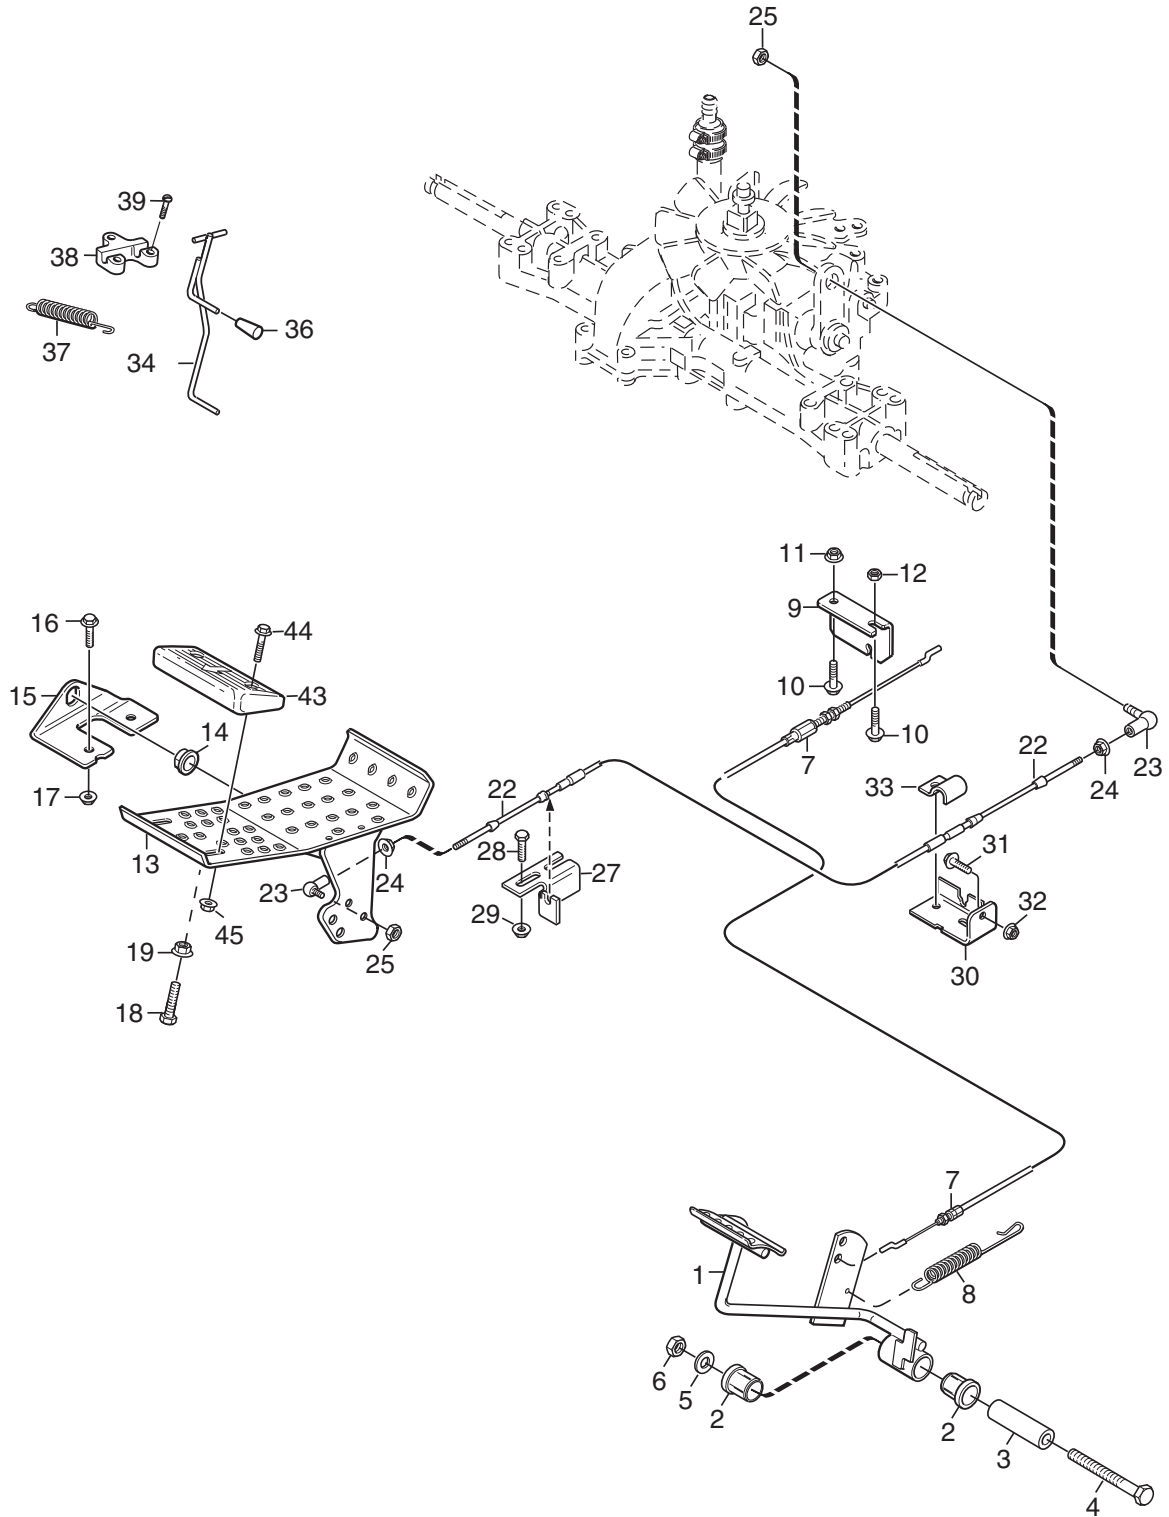

Utgåva Issue 7 - 2016		Fotreglage		Foot controls	
Pos. Fig.	Antal Q.ty	Art nr Part No	Benämning	Description	Anmärkning Notes
1	1	1134-5655-01	Kopplingspedal Kpl	Clutch Pedal	
2	1	1134-9024-01	Lager (4 St)	Bearing	Sats 4 st/kit of 4
3	1	1134-5677-02	Distans	Spacer	
4	1	9997-1070-12	Skruv	Screw	
5	1	9699-0030-02	Bricka	Washer	
6	1	9739-1031-22	Mutter	Nut	
7	1	1134-6005-01	Reglagewire	Control Cable	
8	1	4231-0013-00	Fjäder	Spring	
9	1	1134-6467-01	Wirefäste	Cable Holder	
10	2	9959-0820-16	Skruv	Screw	
11	1	112154220/0	Mutter	Nut	
12	1	112155000/0	Mutter	Nut	
13	1	1134-6353-01	Drivpedal	Drive Pedal	
14	2	1134-6313-01	Lager	Bearing	
15	2	1134-2700-01	Fäste	Bracket	
16	2	9959-0820-16	Skruv	Screw	
17	2	112154220/0	Mutter	Nut	
18	1	9997-0835-16	Skruv	Screw	
19	1	112154220/0	Mutter	Nut	
22	1	1134-2766-05	Reglagevajer	Speed Control Cable	
23	2	9570-0001-00	Vinkellänk As8 Din 71802M5	Elbow Link	
24	2	9739-0531-22	Mutter	Nut	
25	2	112154330/0	Mutter	Nut	
27	1	1134-6317-01	Wirefäste	Wire Bracket	
28	2	9959-0620-16	Skruv	Screw	
29	2	9739-0631-22	Mutter	Nut	
30	1	1134-3395-01	Fäste 24 (5-01)	Attachment	
31	2	9959-0820-16	Skruv	Screw	
32	2	112154220/0	Mutter	Nut	
33	1	1134-2021-01	Växelwirefäste	Clamp	
34	1	1134-5353-01	Bromsstang	Brake Rod	
36	1	1134-2786-01	Knopp	Knob	
37	1	1131-1497-01	Fjäder	Brake Spring	
38	1	1134-4002-01	Fäste	Brake Rod Attachment	
39	3	112728697/0	Skruv	Screw	
43	2	1134-6340-02	Fotstöd (5-01)	Foot Rest	
44	4	9959-0620-16	Skruv	Screw	
45	4	9739-0631-22	Mutter	Nut