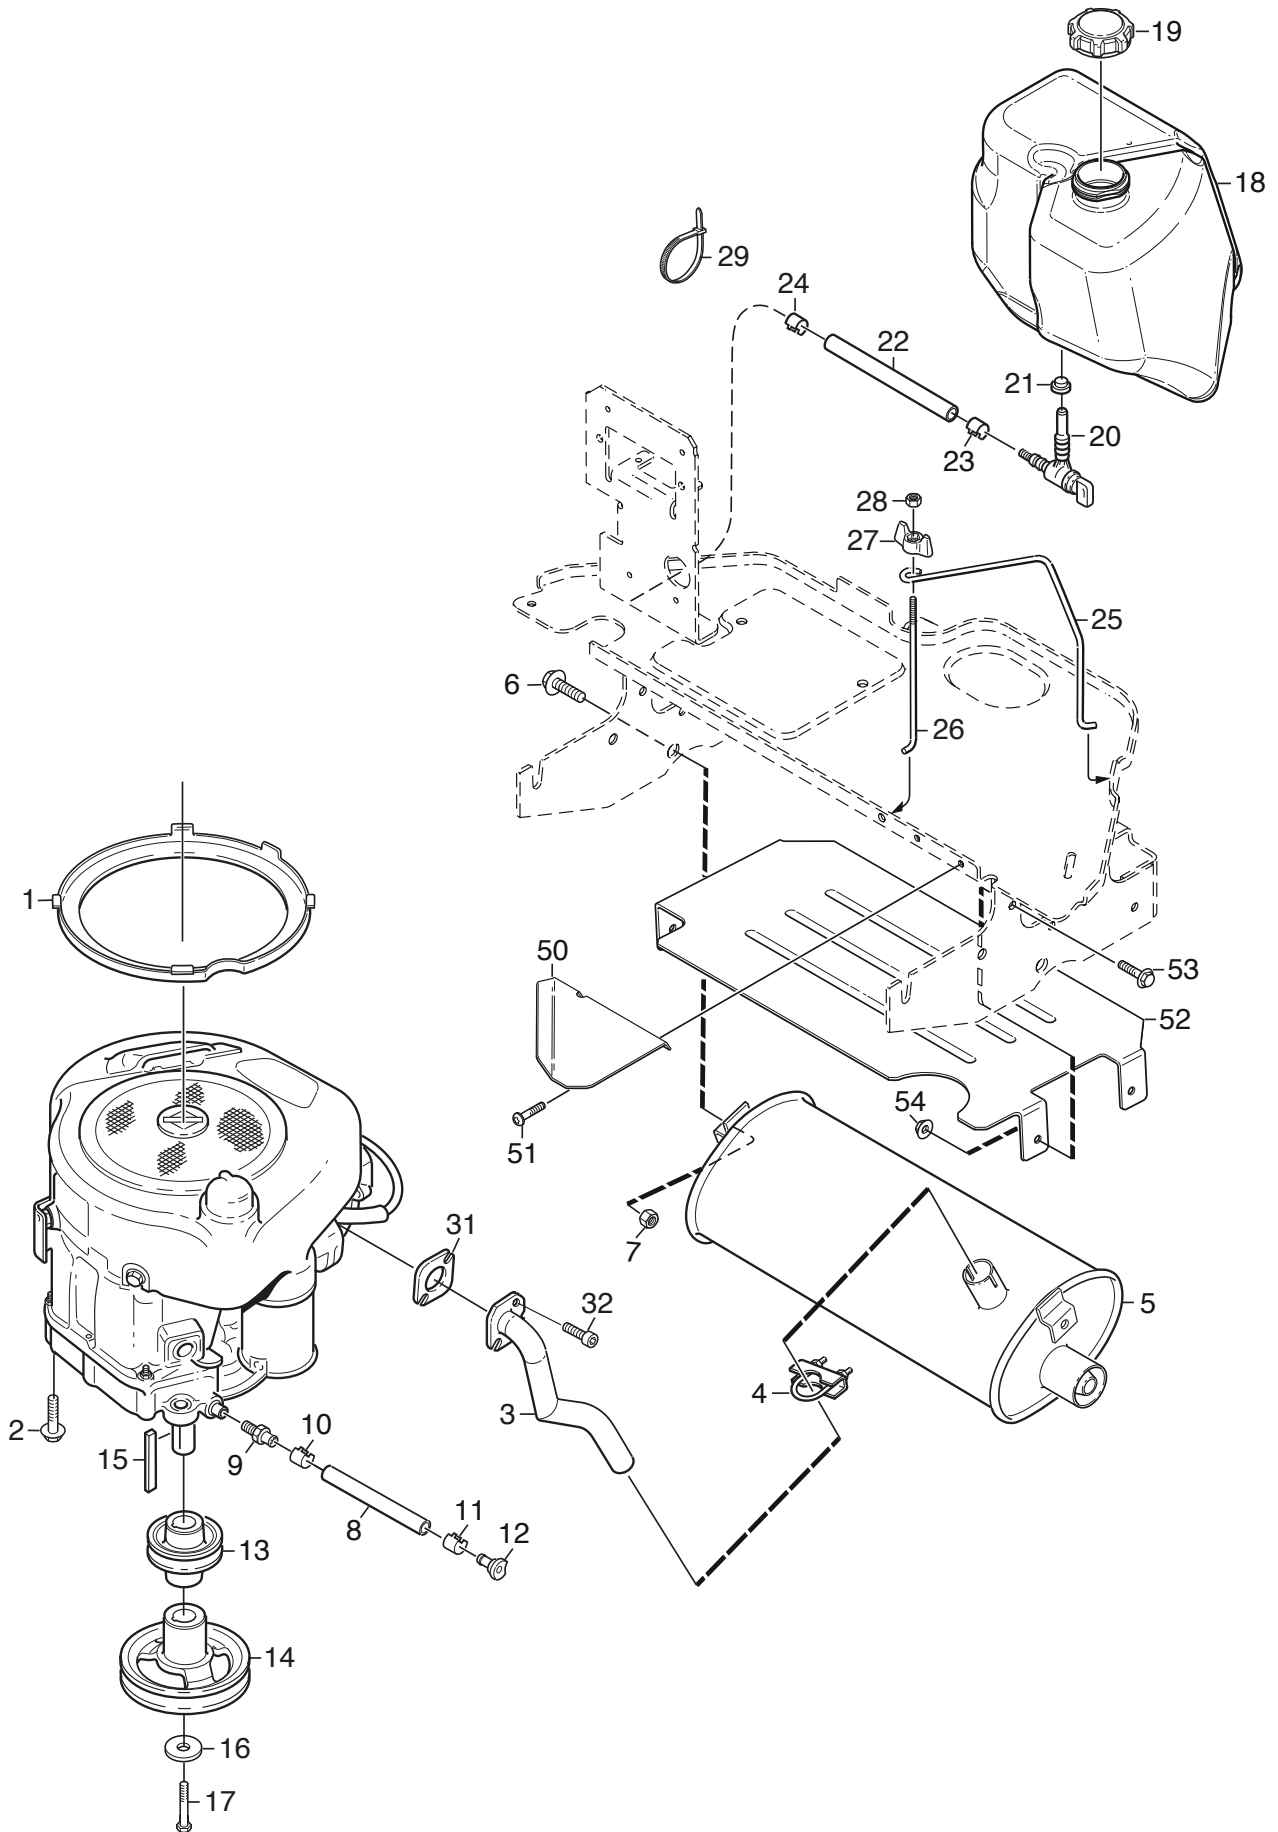

Utgåva Issue 7 - 2016		Motor	Engine		
Pos. Fig.	Antal Q.ty	Art nr Part No	Benämning	Description	Anmärkning Notes
1	1	1134-6116-02	Luftkanal	Air Duct	
2	4	9955-3725-16	Skruv	Screw	
3	1	118738266/0	Grenrör Kpl	Exhaust Pipe Assy	
4	1	9578-0011-01	Rörklämma 38	Tube Clamp	
5	1	1134-6024-01	Ljuddämpare Kpl	Muffler Assy	
6	1	9959-0820-16	Skruv	Screw	
7	1	112154220/0	Mutter	Nut	
8	1	1134-5827-01	Oljeavtappning Kpl	Oil Drain Assy	Incl. pos 9 - 12
9	1	1134-5825-01	Nippel	Nipple	
10	1	9578-0023-04	Slangklämma 15*8 (Vit)	Hose Clamp	
11	1	1134-3499-02	Slangklämma	Hose Clamp	
12	1	1134-5826-01	Plugg	Plug	
13	1	1137-0206-01	Motorremskiva	Engine Belt Pulley	
14	1	1137-0208-01	Motorremskiva	Engine Pulley	
15	1	9600-0251-01	Kil	Key	
16	1	1134-5017-02	Bricka	Washer	
17	1	9987-5332-16	Skruv	Screw	
18	1	1134-5938-01	Bränsletank	Fuel Tank	
19	1	1134-5532-01	Tanklock	Fuel Tank Cap	
20	1	1134-3224-01	Bensinkran	Fuel Shut-Off Valve	
21	1	1134-3225-01	Gummibussning	Grommet	
22	1	1134-2975-15	Bensinslang	Fuel Tube	Cutting length 1,1 mt
23	1	9578-0023-02	Slangklämma D12*8 (Svart)	Hose Clamp	
24	1	9578-0023-02	Slangklämma D12*8 (Svart)	Hose Clamp	
25	1	1134-5942-01	Tankbygel	Tank Loop	
26	1	1134-5996-01	Tankbygel	Tank Loop	
27	1	1134-4481-02	Vingmutter	Wing Nut	
28	1	112154510/0	Mutter	Nut	
29	1	133320027/0	Bunband	Cable	
30	1	9852-8013-16	Skruv	Screw	
31	1	1134-0433-00	Packning	Gasket	
32	2	1134-4930-01	Skruv	Screw	
50	1	1134-6234-01	Deflektor	Heat Deflector	
51	2	9943-0516-16	Skruv	Screw	
52	1	1134-6251-01	Deflektor	Heat Deflector	
53	4	9959-0612-16	Skruv	Screw	
54	4	9739-0631-22	Mutter	Nut