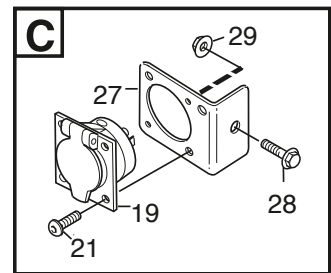

Utgåva Issue 7 - 2016		Elsystem Electrical Parts			
Pos. Fig.	Antal Q.ty	Art nr Part No	Benämning	Description	Anmärkning Notes
1	1	1134-5751-01	Batteri	Battery	
2	1	1134-5994-01	Batteribyggel	Battery Loop	
3	1	1134-5995-01	Batteribyggel	Battery Loop	
4	1	1134-4481-02	Vingmutter	Wing Nut	
5	1	112154510/0	Mutter	Nut	
6	1	1134-3901-01	Solenoid	Solenoid	Incl. pos 7
7	2	9743-5121-32	Mutter	Nut	
8	2	9852-8013-16	Skruv	Screw	
9	2	9699-0060-02	Bricka	Washer	
10	1	1134-4970-02	Kabel	Cable	
11	1	1134-3491-01	Säkringshallare	Fuse Holder	
12	1	1134-3496-07	Säkring (30A Grön)	Fuse (30A)	30A
12	1	1134-3496-01	Säkring | Säkring 10A Röd	Fuse | Fuse (10A)	10A
12	1	1134-3496-06	Vippa | Säkring | Säkring 20 Amp Gul	Cover-12V | Fuse | Fuse (20A)	20A
13	1	1134-3631-01	Lock (5-01)	Cover-Fuse Holder	
14	1	1134-3399-02	Brytare	Switch	For Petrol models
15	2	9943-0516-16	Skruv	Screw	
19	1	1134-7535-01	Honkontakt	Female Connector	
21	2	112735105/0	Skruv	Screw	
22	1	1134-0234-02	Batterikabel (+)	Battery Cable (+)	For Petrol models
23	1	1134-2310-01	Batteriskydd	Guard Cap (+)	For Petrol models
24	5	133320027/0	Bunband	Cable	
24	2	9579-0018-01	Buntband L390	Cable	L=390
27	1	1137-0075-01	Fäste	Attachment 2010	
28	1	9959-0820-16	Skruv	Screw	
29	1	112154220/0	Mutter	Nut	
33	2	9400-0358-01	Led-Lampa	Led-Lamp	
34	1	1134-7505-01	Kabelhärva	Wiring harness	
40	1	187040310/0	Kabelhärva	Wiring harness	For Petrol models