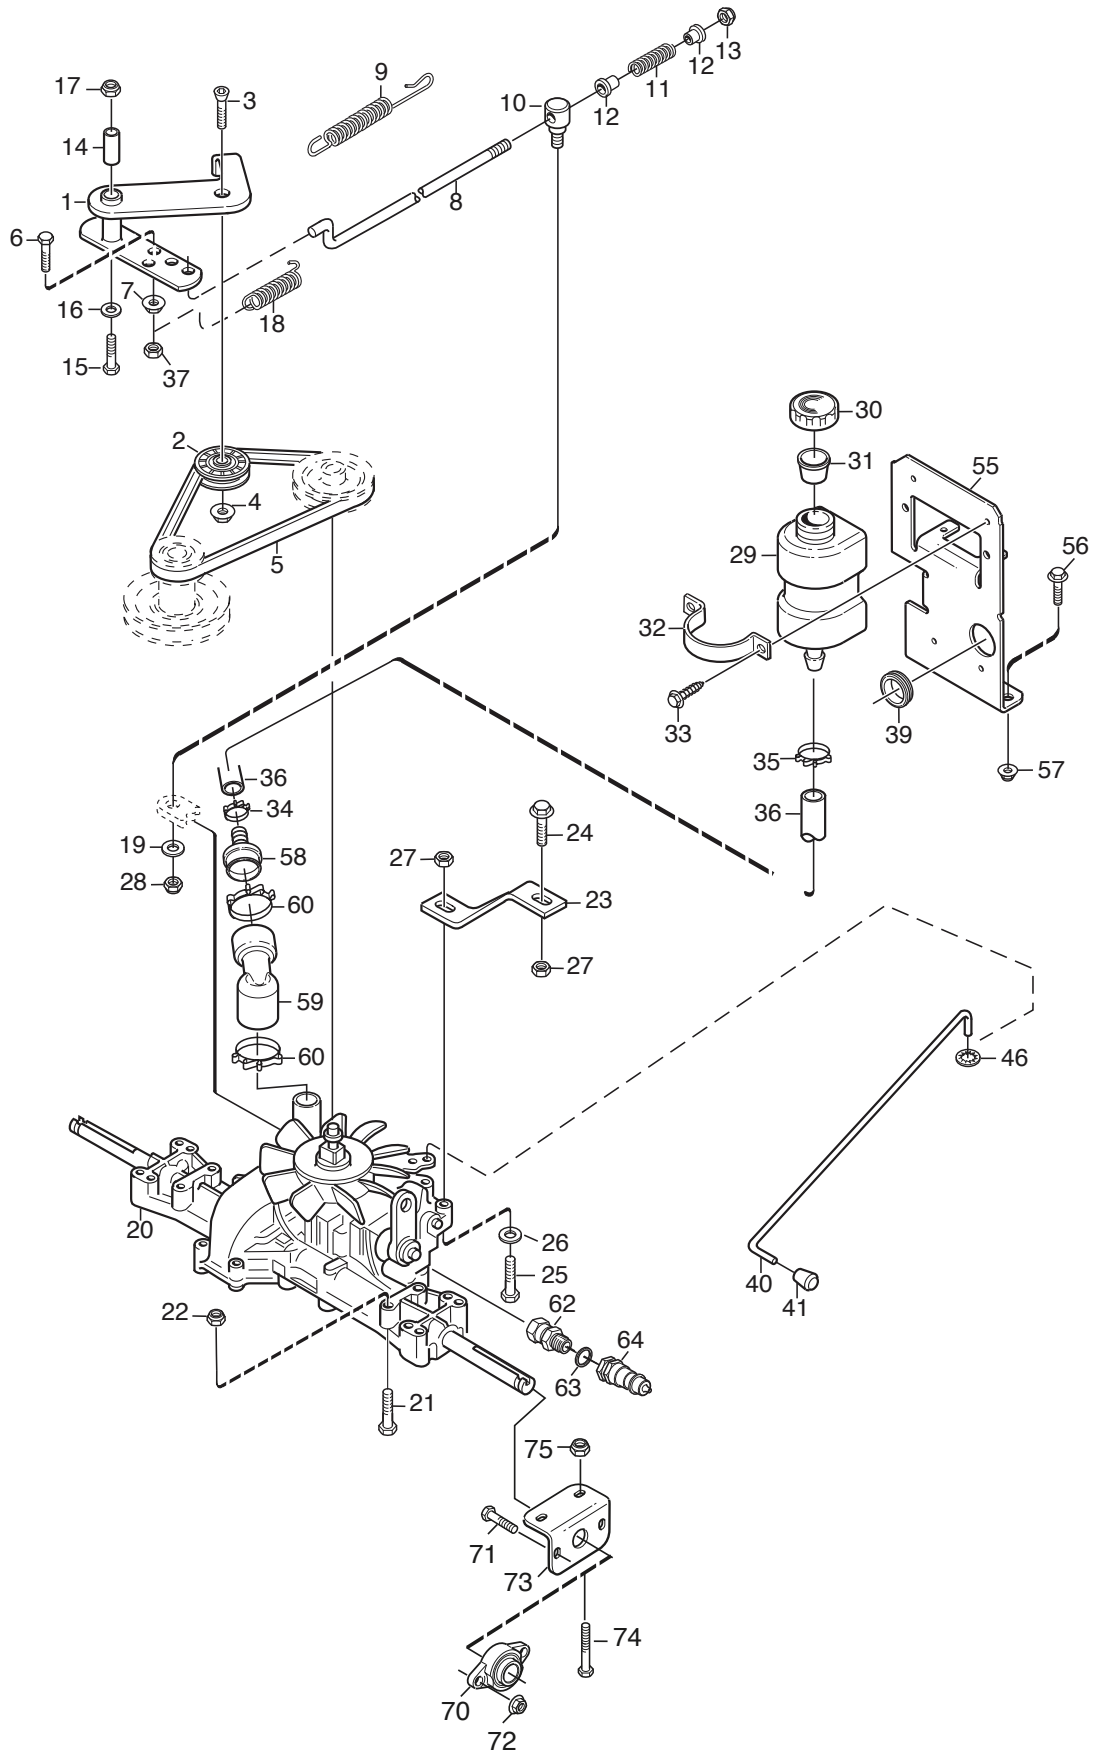

Utgåva Issue 7 - 2016		Transaxel		Transmission	
Pos. Fig.	Antal Q.ty	Art nr Part No	Benämning	Description	Anmärkning Notes
1	1	1134-4000-02	Spännarm Kpl 15	Tension Arm	
2	1	1134-3459-01	Spännrulle	Tension Roller	
3	1	9924-1035-16	Skruv	Screw	
4	1	112295200/0	Mutter	Nut	
5	1	1134-9058-01	Kilrem	V-Belt	9585-0091-01
6	1	112791500/0	Skruv	Screw	
7	1	9739-0631-22	Mutter	Nut	
8	1	1134-3377-02	Reglagestang	Control Rod	
9	1	4231-0013-00	Fjäder	Spring	
10	1	1134-4171-01	Ledtapp	Pivot Pin	
11	1	1134-4183-01	Fjäder	Spring	
12	2	1134-3456-01	Bussning	Bushing	
13	1	112154510/0	Mutter	Nut	
14	1	1134-1565-08	Distans	Spacer	
15	1	112793905/0	Skruv	Screw	
16	1	112523060/0	Bricka	Washer	
17	1	112155000/0	Mutter	Nut	
18	1	1134-6414-01	Fjäder	Spring	
19	1	9699-0060-02	Bricka	Washer	
20	1	1137-0126-01	Transaxel K57V	Transaxle K57V	Kanzaki K57V
21	4	9960-0860-12	Skruv	Screw	L = 60 mm
22	4	112155000/0	Mutter	Nut	
23	1	1134-3913-01	Reaktionsstag 5-01 F24	Strut	
24	1	9959-0825-16	Skruv	Screw	
25	1	112691200/0	Skruv	Screw	
26	1	9699-0090-02	Bricka | Bricka	Washer | Washer	
27	2	112155000/0	Mutter	Nut	
28	1	112154510/0	Mutter	Nut	
29	1	1134-2765-02	Oljetank	Oil Tank	
30	1	1134-2777-02	Tanklock	Filler Cap	
31	1	1134-3734-01	Plugg (Service)	Vent Plug	
32	1	1134-2778-01	Fästband5-01	Band	
33	2	9852-8013-16	Skruv	Screw	
35	1	9578-0023-04	Slangklämma 15*8 (Vit)	Hose Clamp	15 x 8
35	1	9578-0036-01	Slangklämma	Hose Clamp	
36	1	1134-2779-09	Slang	Tube	L = 290 mm
37	1	112154510/0	Mutter	Nut	
39	1	1134-3203-01	Kabelgenomföring	Grommet	
40	1	1134-4015-01	Dragstang	Pull Rod	
41	1	1134-4014-01	Plastknopp	Knob	
46	1	112604896/0	Starlock P6493 6	Crown Fastener	
55	1	1134-5941-01	Tankkonsol 5-01	Tank Bracket	
56	2	9959-0820-16	Skruv	Screw	
57	2	112154220/0	Mutter	Nut	
58	1	1134-6051-01	Slangnippel	Hose Nipple	
59	1	1134-6050-01	Böj	Elbow	
60	2	9578-0023-06	Slangklämma 25/8	Hose Clamp	
62	1	1134-7245-01	Adapter-Rak Stb R1/4"-R3/8"	Hydraulic Coupling-Straight	
63	1	1134-4948-01	Bricka	Washer