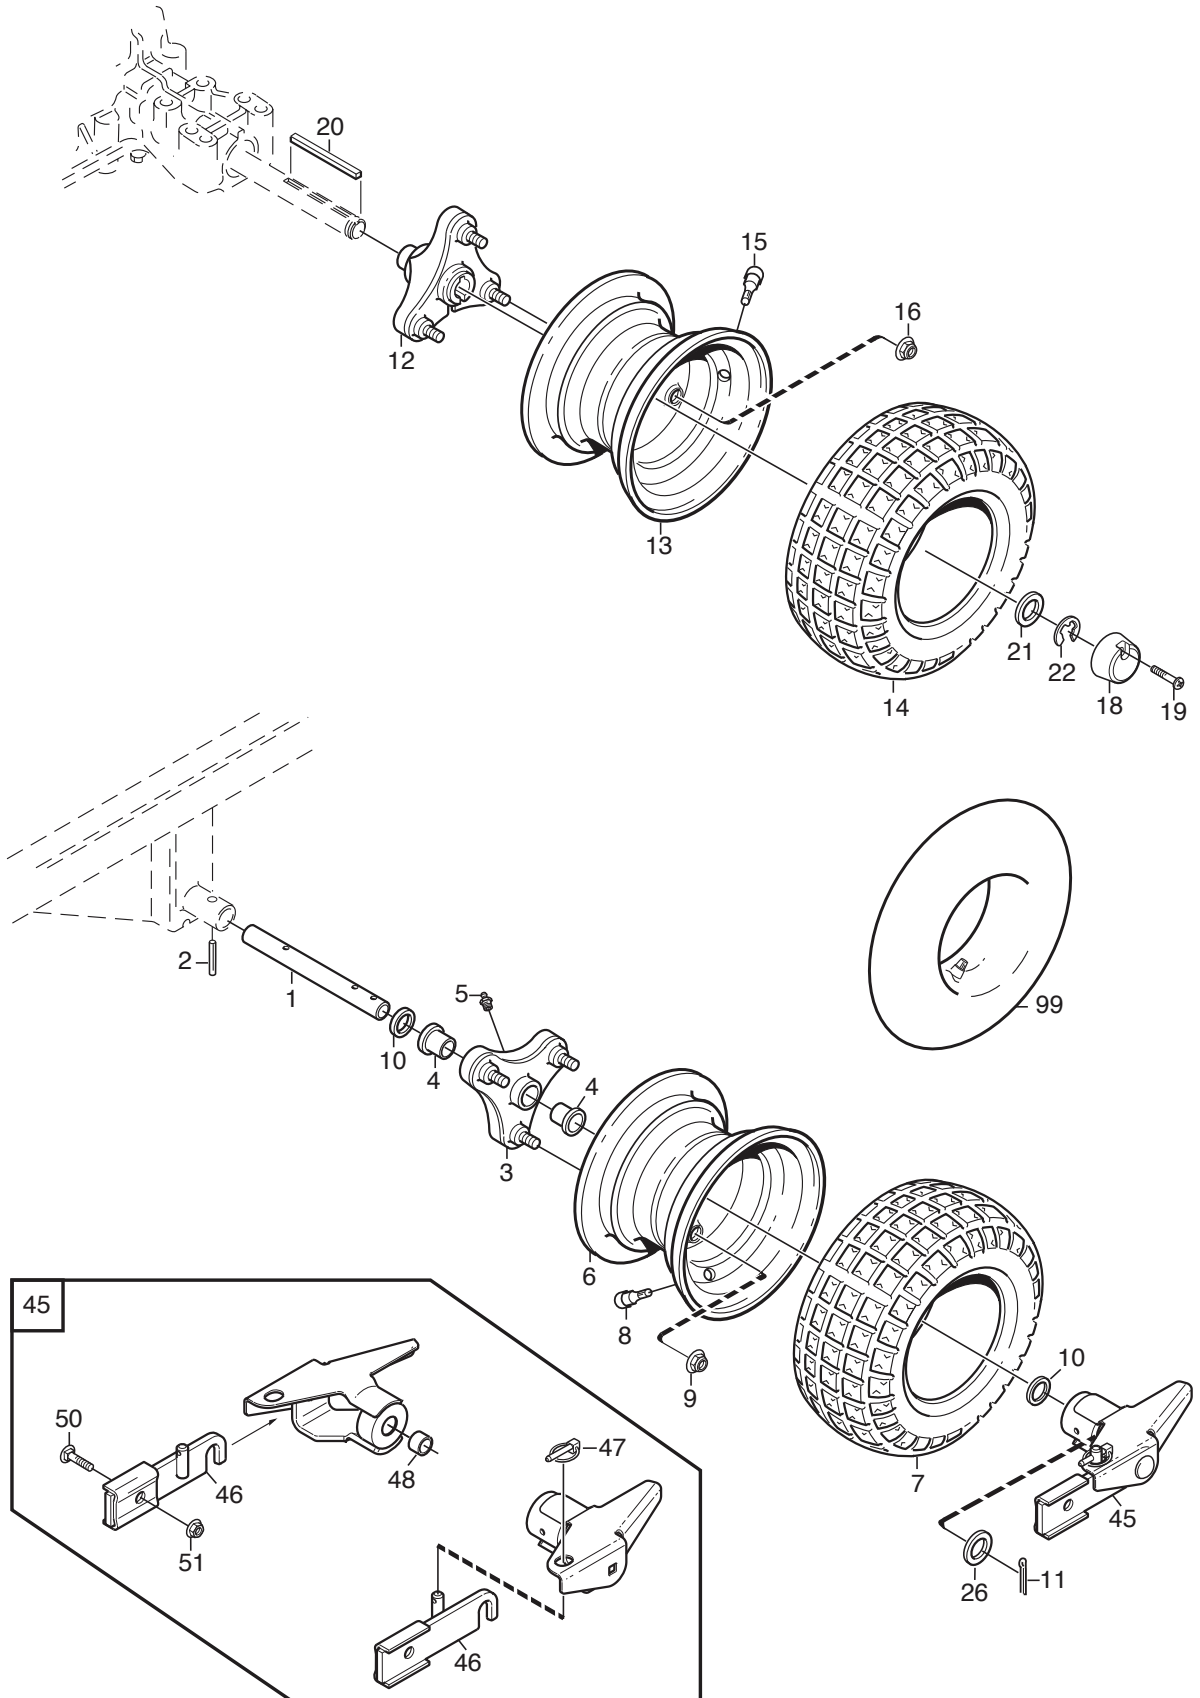

Utgåva Issue 7 - 2016		Hjul Wheels			
Pos. Fig.	Antal Q.ty	Art nr Part No	Benämning	Description	Anmärkning Notes
1	2	1134-0075-00	Framaxeltapp	Front Axle	
2	2	9595-0258-00	Spännstift	Locating Pin	
3	2	1134-4844-05	Hjulnav Kpl	Wheel Hub Assy	Incl. pos. 4-5
5	2	112379511/0	Smörjnippel	Grease Dispenser	
4	1	1134-9026-01	Bussning	Bearing	Sats 4 st/kit of 4
6	2	187000454/0	Fälg	Rim	
7	2	9545-0116-00	Däck	Tyre	16 x 7.50 - 8
8	2	9545-0500-00	Ventil	Valve Assy. | Valve	
9	6	9731-1031-22	Mutter	Nut	
10	4	1134-0341-01	Bricka	Washer	
11	2	9599-0080-02	SaxSprint Sp 4*28	Cotter Pin	
12	2	1134-4844-02	Hjulnav Kpl	Wheel Hub Assy	
13	2	187000454/0	Fälg	Rim	
13	2	187000454/0	Fälg	Rim	
14	2	9545-0116-00	Däck	Tyre	16 x 7.50 - 8
15	2	9545-0500-00	Ventil	Valve Assy. | Valve	
16	6	9731-1031-22	Mutter	Nut	
18	2	1134-4796-01	Navkapsel	Hub Cap	
19	2	9947-0540-19	Skruv	Screw	
20	2	1134-2471-01	Kil	Key	
21	2	1134-0341-01	Bricka	Washer	
22	2	9653-0001-04	Sparryttare Rs	Lock Ring	
26	2	1134-0341-01	Bricka	Washer	
45	1	13-0992-61	Rac Snabbfäste 2Wd Park	Rac Quick Connection 2Wd	Incl. pos 9-10-46-47-48-49-50-51
46	1	1134-7465-01	Sats-Fästen (Vä+Hö Inkl Skruv)	Attachment Kit	Incl. pos 50-51
47	2	1137-0077-01	Lassprint	Locking Pin	
48	2	9548-0026-01	Gliidlager 20E7X26-20	Bearing	
50	2	9898-1035-16	Skruv	Screw	
51	2	9739-1031-22	Mutter	Nut	
99	4	9545-0203-00	Innerslang	Inner Tube	Reservdel/spare part