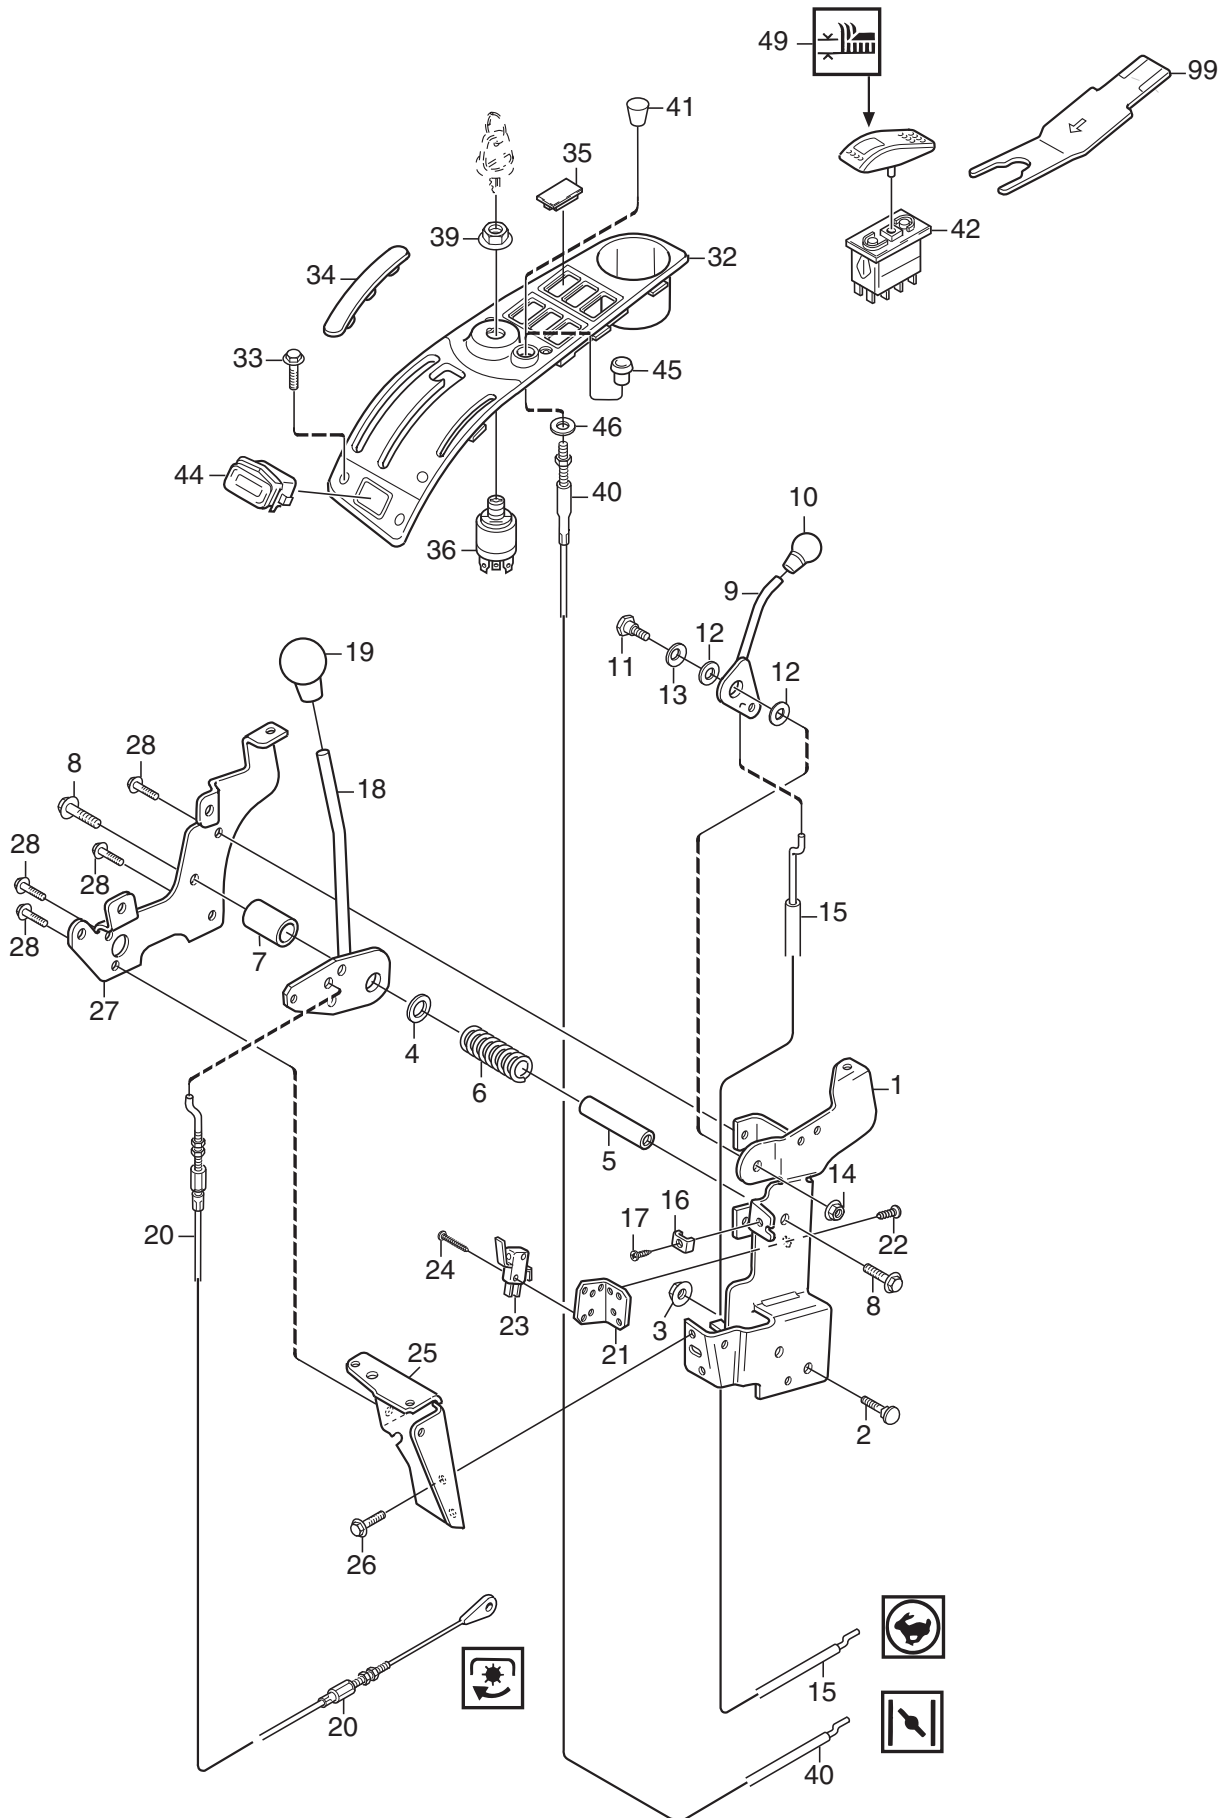

Utgåva Issue 7 - 2016		Handreglage		Hand controls	
Pos. Fig.	Antal Q.ty	Art nr Part No	Benämning	Description	Anmärkning Notes
1	1	1134-4156-01	Vinkelhallare Kpl 24	Panel Bracket-Inner	
2	2	9897-0820-16	Skruv	Screw	
3	2	112154220/0	Mutter	Nut	
4	1	9695-0011-00	Bricka	Washer	
5	1	1134-4065-01	Reglageaxel	Control Shaft	
6	1	1134-4079-01	Fjäder	Spring	
7	1	1134-4080-03	Reglagehylsa	Control Sleeve	
8	2	9959-0820-16	Skruv	Screw	
9	1	1134-4077-02	Arm	Lever	
10	1	1134-4078-01	Knopp	Knob	
11	1	1134-0240-00	Skruv	Screw	
12	2	1134-4242-01	Distansbricka	Washer	
13	1	9665-0002-00	Bricka	Washer	
14	1	112155000/0	Mutter	Nut	
15	1	1137-0063-02	Gasreglage	Throttle Cable	L1 = 925 mm
16	1	1137-0115-01	Wireklämma	Wire Clamp	
17	1	9943-0516-16	Skruv	Screw	
18	1	1134-4072-01	Aggregatpak Kpl	Control Lever	
19	1	1134-2551-01	Knopp	Knob	
20	1	1134-3573-03	Kraftuttagwire	Pto Cable	
21	1	1134-5358-01	Brytarfäste	Switch Bracket	
22	2	9852-8013-16	Skruv	Screw	
23	1	9400-0360-01	Mikrobrytare	Microswitch	
24	2	9840-7716-16	Skruv	Screw	L = 16 mm
25	1	1134-6328-01	Frontfäste 5-01	Panel Bracket-Front	
26	2	9893-0616-16	Skruv | Relä	Screw | Relay	
27	1	1134-6327-01	Frontplat5-01	Front Plate	
28	4	9893-0616-16	Skruv | Relä	Screw | Relay	
32	1	1134-6096-05	Kassett	Dashboard	
33	4	9946-0525-16	Skruv	Screw	
34	1	1134-4154-01	Täckbricka	Cover	
35	5	1134-4129-01	Täckbricka	Cover	
35	6	1134-4129-01	Täckbricka	Cover	
36	1	1134-4093-01	Tändningslas	Ignition Switch	
39	1	1134-4749-01	Mutter	Nut	
42	1	9400-0282-01	Brytare (Med Diod)	Switch	
44	1	9400-0384-01	Hour Counter	Hour Counter	
45	1	1134-4100-01	Täckpropp	Plug	
49	1	9400-0280-03	Vippa Höjdst	Switch Cover-Height Adjust	
99	1	9400-0290-01	Verktyg F.Vippa	Tool	Tillbehör/Accessory