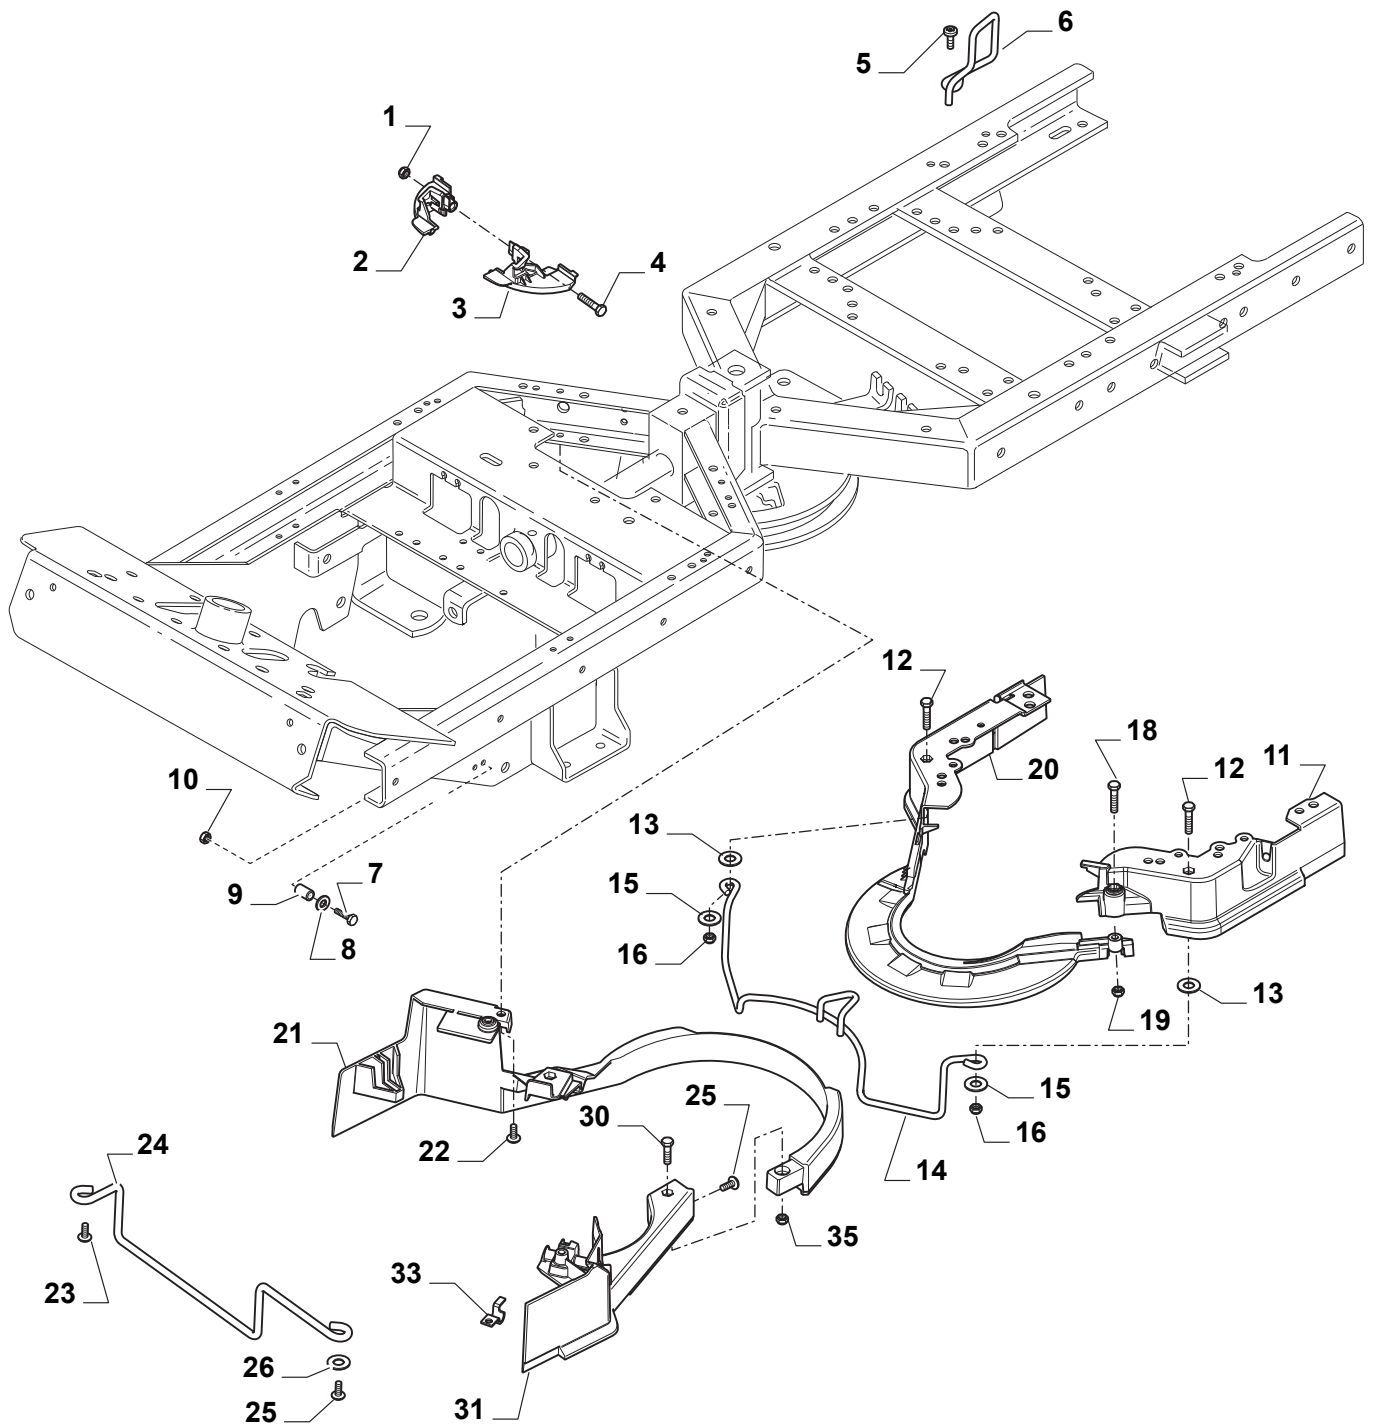

Utgåva Issue 7 - 2016		Remskydd Protection, Belt			
Pos. Fig.	Antal Q.ty	Art nr Part No	Benämning	Description	Anmärkning Notes
1	1	112154510/0	Mutter	Nut	
2	1	337600010/0	Skydd	Protection	
3	1	337600011/0	Skydd	Protection	
4	1	112792099/0	Skruv	Screw	
5	1	9893-0616-16	Skruv | Relä	Screw | Relay	
6	1	337600015/0	Remskydd	Belt Cover	
7	2	112735669/0	Skruv	Screw	
8	2	112523050/0	Bricka	Washer	
9	2	1134-1565-14	Distans	Spacer	
10	2	112154510/0	Mutter	Nut	
11	1	337060001/1	Remskydd	Belt Cover	
12	2	112792099/0	Skruv	Screw	
13	2	112524010/0	Bricka	Washer	
14	1	337785100/0	Fäste	Support	
15	2	112521330/0	Bricka	Washer	
16	2	112154510/0	Mutter	Nut	
18	1	112791500/0	Skruv	Screw	
19	1	112154510/0	Mutter	Nut	
20	1	337060000/1	Remskydd	Belt Cover	
21	1	337060002/0	Remskydd	Belt Cover	
22	1	9893-0616-16	Skruv | Relä	Screw | Relay	
23	1	9945-0816-16	Skruv	Screw	
24	1	137294100/0	Remstyrning	Belt Guide	
25	2	9893-0616-16	Skruv | Relä	Screw | Relay	
26	1	112523050/0	Bricka	Washer	
30	1	112791500/0	Skruv	Screw	
31	1	337060003/0	Remskydd	Belt Cover	
33	1	322545159/0	Plat	Plate	
35	1	112154510/0	Mutter	Nut