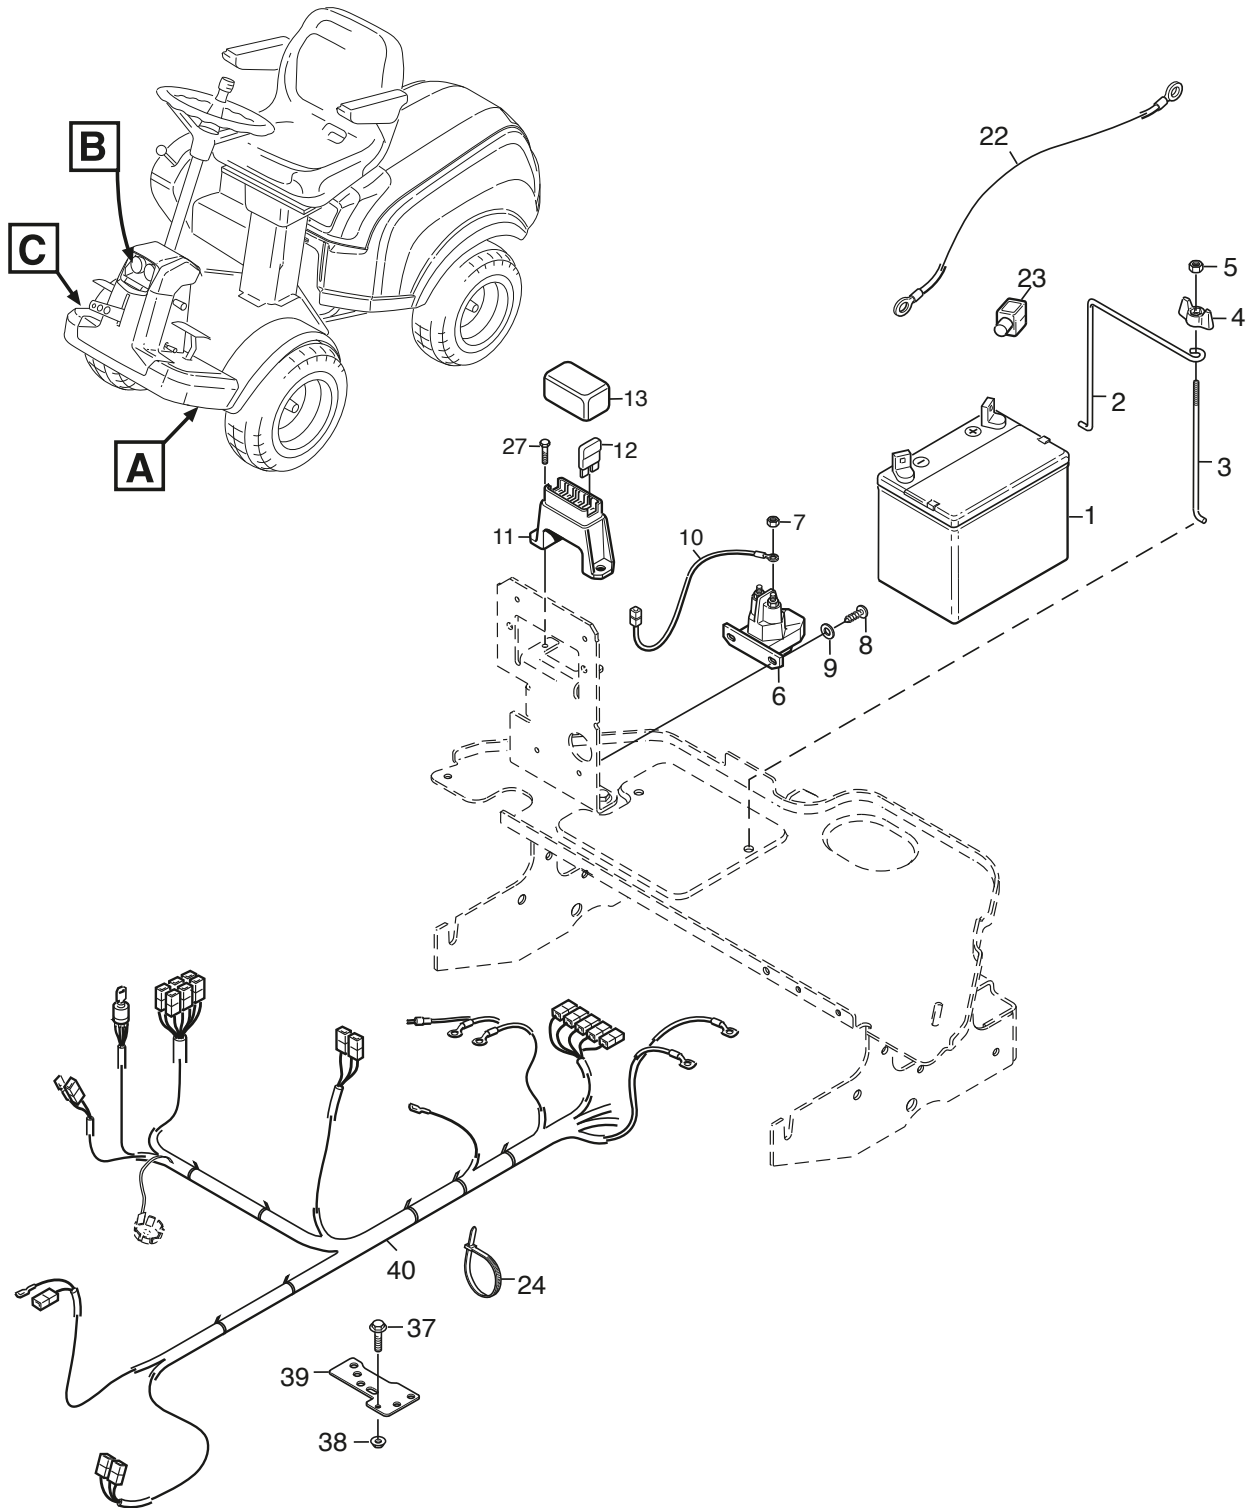

Utgåva Issue 7 - 2016		Elsystem Electrical Parts			
Pos. Fig.	Antal Q.ty	Art nr Part No	Benämning	Description	Anmärkning Notes
1	1	1134-5751-01	Batteri	Battery	
2	1	1134-5994-01	Batteribyggel	Battery Loop	
3	1	1134-5995-01	Batteribyggel	Battery Loop	
4	1	1134-4481-02	Vingmutter	Wing Nut	
5	1	112154510/0	Mutter	Nut	
6	1	1134-3901-01	Solenoid	Solenoid	Incl. pos 7
7	2	9743-5121-32	Mutter	Nut	
8	2	9852-8013-16	Skruv	Screw	
9	2	9699-0060-02	Bricka	Washer	
10	1	1134-4970-02	Kabel	Cable	
11	1	1134-3491-01	Säkringshallare	Fuse Holder	
12	1	1134-3496-07	Säkring (30A Grön)	Fuse (30A)	30A
12	1	1134-3496-01	Säkring | Säkring 10A Röd	Fuse | Fuse (10A)	10A
12	1	1134-3496-06	Vippa | Säkring | Säkring 20 Amp Gul	Cover-12V | Fuse | Fuse (20A)	20A
13	1	1134-3631-01	Lock (5-01)	Cover-Fuse Holder	
14	1	1134-3399-02	Brytare	Switch	For Petrol models
15	2	9943-0516-16	Skruv	Screw	
19	1	1134-7535-01	Honkontakt	Female Connector	
21	2	112735105/0	Skruv	Screw	
22	1	1134-0234-02	Batterikabel (+)	Battery Cable (+)	For Petrol models
23	1	1134-2310-01	Batteriskydd	Guard Cap (+)	For Petrol models
24	5	133320027/0	Bunband	Cable	
24	2	9579-0018-01	Buntband L390	Cable	L=390
27	1	1137-0075-01	Fäste	Attachment 2010	
28	1	9959-0820-16	Skruv	Screw	
29	1	112154220/0	Mutter	Nut	
33	2	9400-0358-01	Led-Lampa	Led-Lamp	
34	1	1134-7505-01	Kabelhärva	Wiring harness	
40	1	187040310/0	Kabelhärva	Wiring harness	For Petrol models