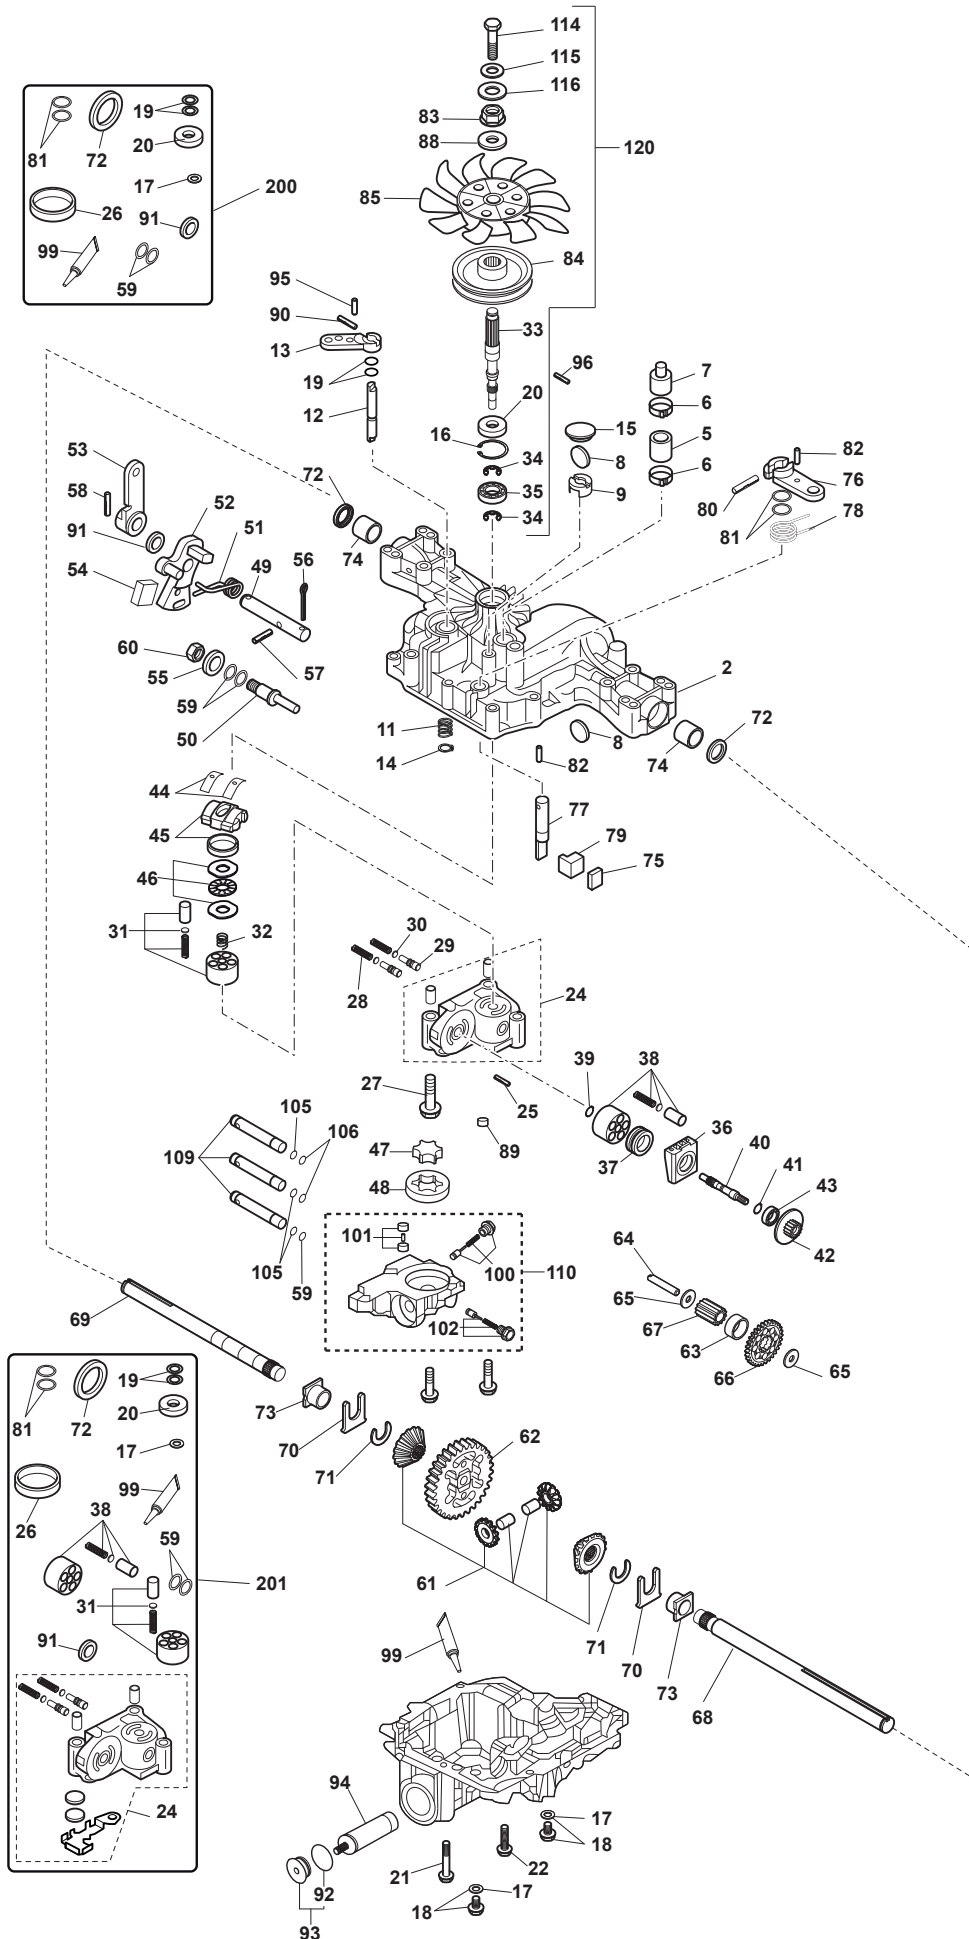

Utgåva Issue 7 - 2016		Transmission		Transmission	
Pos. Fig.	Antal Q.ty	Art nr Part No	Benämning	Description	Anmärkning Notes
1	1	1137-0126-01	Transaxel K57V	Transaxle K57V	Kanzaki K57V
2	1	1139-1470-01	Hus-Övre	Housing-Upper	Inkl. pos 74
3	1	1139-1728-01	Hus-Nedre	Housing-Lower	
5	1	1139-1301-01	Rör	Tube	
6	2	1139-1336-01	Slangklämma	Cobra Clip	
7	1	1139-1306-01	Adapter	Adaptor	
8	2	1139-1150-01	Magnet	Magnet	
9	1	1139-1341-01	Magnethallare	Magnet Holder	
11	1	1139-1347-01	Fjäder	Spring	
12	1	1139-1251-01	Axel	By-Pass Shaft	
13	1	1139-1189-01	Arm	By-Pass Lever	
14	1	1139-1161-01	Lasring	Ring	
15	1	1139-1275-01	Plugg	Bore Plug	
16	1	1139-1104-01	Lasring	Snap Ring	
17	2	1139-1103-01	Bricka	Washer	
18	2	1139-1500-01	Dräneringsbult-Sats	Drain Bolt Kit	Inkl. pos 17
19	2	1139-1117-01	O-Ring	O-Ring	
20	1	1139-1119-01	Tätning	Seal 15*35*7	
21	4	1139-1455-01	Skruv	Screw	
22	12	1139-0244-01	Skruv	Screw	
24	1	1139-1731-01	Centrumhus	Center Case	
25	1	1139-1158-01	Stift	Pin	
27	2	1139-1718-01	Bult	Bolt	
28	2	1139-1468-01	Ventil	Ids Valve	
29	2	1139-1243-01	Fjäder	Spring	
30	2	1139-1307-01	Filter	Filter	
31	1	1139-1356-01	Cylinderblock Kpl	Cylinder Block Kit	
32	1	1139-1245-01	Fjäder	Pump Spring	
34	3	1139-1146-01	Lasring	Ring	
35	1	1139-1110-01	Kullager	Ball Bearing	
36	1	1139-1458-01	Hus	Housing	
37	1	1139-1438-01	Lager	Bearing	
38	1	1139-1509-01	Cylinderblock Kpl	Cylinder Block Kit	
39	1	1139-1160-01	Bricka	Washer	
40	1	1139-1353-01	Motoraxel	Motor Shaft	
41	1	1139-1021-01	Lasring	Snap Ring	
42	1	1139-1272-01	Motordrev	Motor Gear	
43	1	1139-1453-01	Lager	Bearing	
44	2	1139-1066-01	Tryckplatta	Use 1139-1141-01	
45	1	1139-1597-01	Stänkplatta	Swash Plate	
46	1	1139-1508-01	Lager	Thrust Bearing Kit	
47	1	1139-1729-01	Innerrotor	Inner Rotor	
48	1	1139-1151-01	Yttre rotor	Outer rotor	
49	1	1139-1354-01	Regleraxel	Control Shaft	
50	1	1139-1410-01	Vridcentrum	Fulcrum	
51	1	1139-1312-01	Vridfjäder	Torsion Spring	
52	1	1139-1409-01	Reglerarm	Lever	
53	1	1139-1325-01	Reglerarm	Control Lever	
54	1	1139-1596-01	Ryckplatta	Jerky Plate