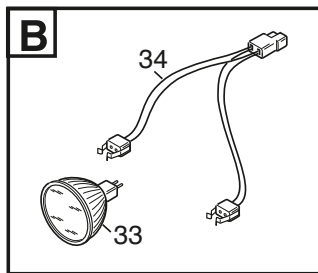

Utgåva Issue 7 - 2016		Elsystem Electrical Parts			
Pos. Fig.	Antal Q.ty	Art nr Part No	Benämning	Description	Anmärkning Notes
1	1	1134-5751-01	Batteri	Battery	
2	1	1134-5994-01	Batteribyggel	Battery Loop	
3	1	1134-5995-01	Batteribyggel	Battery Loop	
4	1	1134-4481-02	Vingmutter	Wing Nut	
5	1	112154510/0	Mutter	Nut	
6	1	1134-3901-01	Solenoid	Solenoid	Incl. pos 7
7	2	9743-5121-32	Mutter	Nut	
8	2	9852-8013-16	Skruv	Screw	
9	2	9699-0060-02	Bricka	Washer	
10	1	1134-4970-02	Kabel	Cable	
11	1	1134-3491-01	Säkringshallare	Fuse Holder	
12	1	1134-3496-07	Säkring (30A Grön)	Fuse (30A)	30A
12	1	1134-3496-01	Säkring | Säkring 10A Röd	Fuse | Fuse (10A)	10A
12	1	1134-3496-06	Vippa | Säkring | Säkring 20 Amp Gul	Cover-12V | Fuse | Fuse (20A)	20A
13	1	1134-3631-01	Lock (5-01)	Cover-Fuse Holder	
14	1	1134-3399-02	Brytare	Switch	For Petrol models
15	2	9943-0516-16	Skruv	Screw	
19	1	1134-7535-01	Honkontakt	Female Connector	
21	2	112735105/0	Skruv	Screw	
22	1	1134-0234-02	Batterikabel (+)	Battery Cable (+)	For Petrol models
23	1	1134-2310-01	Batteriskydd	Guard Cap (+)	For Petrol models
24	5	133320027/0	Bunband	Cable	
24	2	9579-0018-01	Buntband L390	Cable	L=390
27	1	1137-0075-01	Fäste	Attachment 2010	
28	1	9959-0820-16	Skruv	Screw	
29	1	112154220/0	Mutter	Nut	
33	2	9400-0358-01	Led-Lampa	Led-Lamp	
34	1	1134-7505-01	Kabelhärva	Wiring harness	
40	1	187040310/0	Kabelhärva	Wiring harness	For Petrol models