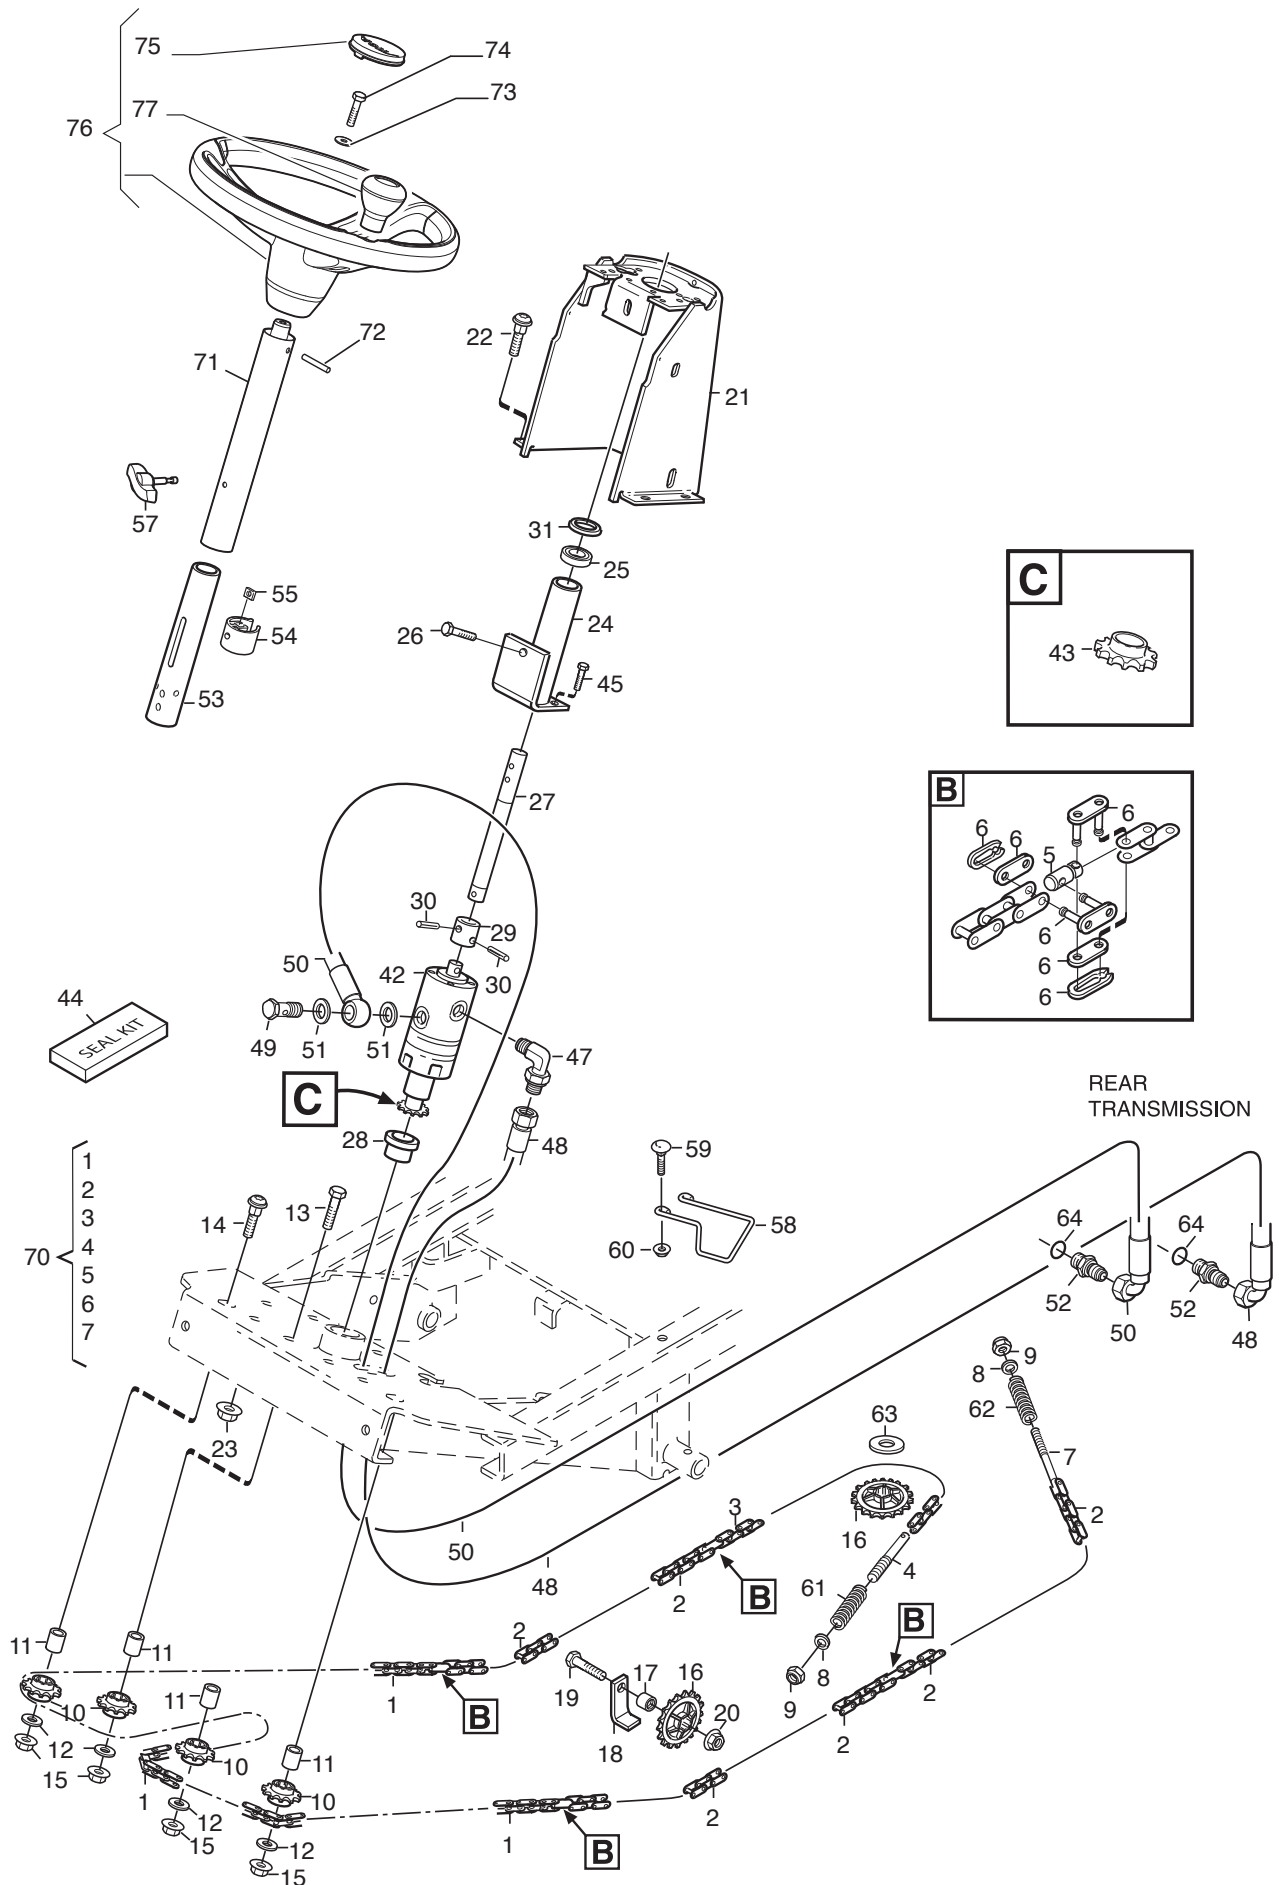

Utgåva Issue 7 - 2016		Styrning Steering			
Pos. Fig.	Antal Q.ty	Art nr Part No	Benämning	Description	Anmärkning Notes
1	1	1134-6374-06	Kedja	Chain	83 links
2	3	1134-6374-02	Kedja	Chain	41 links
3	1	1134-6374-04	Kedja	Chain	45 links
4	1	1134-3550-01	Ändnippel (L110)	End Nipple	L = 110 mm
5	4	1134-3565-01	Skarvnippel	Connection Nipple	
6	10	1134-2824-01	Kedjelas	Chain Lock	
7	1	1134-3550-02	Ändnippel (L90)	End Nipple	L = 90 mm
8	2	9699-0090-02	Bricka | Bricka	Washer | Washer	
9	2	112155000/0	Mutter	Nut	
10	4	1134-2816-01	Kedjehjul	Sprocket	
11	4	1134-0041-02	Bussning	Bushing	
12	4	9699-0035-02	Bricka	Washer	
13	2	112794900/0	Skruv	Screw	
14	2	9897-1040-12	Skruv	Screw	
15	4	9739-1031-22	Mutter	Nut	
16	3	1134-3547-01	Kedjehjul	Sprocket	
17	2	1134-0041-01	Bussning	Bushing	
18	2	1134-0046-00	Wireklämma	Wire Clamp	
19	2	112794300/0	Skruv	Screw	
20	2	9739-1031-22	Mutter	Nut	
21	1	387785243/0	Rattstang Skydd	Steering Column Cover	
22	4	9897-0820-16	Skruv	Screw	
23	4	112154220/0	Mutter	Nut	
24	1	1137-0044-01	Rattrör Nedre Kpl	Steering Column Assy	
25	1	9549-0017-00	Kullager	Ball Bearing	
26	1	9945-0816-16	Skruv	Screw	
27	1	1137-0045-01	Rattstang	Steering Rod	
28	1	1134-4114-01	Bussning	Bushing	
29	1	1134-4118-01	Koppling	Coupling	
30	2	9595-0256-01	Spännstift 6X28 Typ N Iso 8750	Locating Pin	
31	1	9695-0011-00	Bricka	Washer	
42	1	1137-0446-01	Momentförstärkare	Steering Booster	Incl. pos 43
43	1	1139-2106-01	Drev (F Momentförstärkare)	Pinion (Steering Booster)	
44	1	1139-2074-01	Rep.Sats-Momentförstärkare	Seal Kit-Steering Booster	
45	3	9939-0612-16	Skruv	Screw	
47	1	1134-7073-01	Vinkeladapter	Hydraulic Coupling 90	
48	1	1137-0195-02	Hydraulslang	Hydraulic Hose	L = 1740 mm
49	1	1134-6323-01	Banjoskruv 3/8"	Banjo Bolt 3/8	
50	1	1137-0214-03	Hydraulslang	Hydraulic Hose	L = 2050 mm
51	2	1134-4948-02	Bricka	Washer	
52	2	1134-4282-01	Hydraulnippel	Hydraulic Nipple	
53	1	387520119/0	Rattrör Nedre	Steering Column, Lower	
54	1	1134-5177-01	Slid	Slide	
55	1	9710-0631-12	Lasmutter	Nut	
57	1	337394201/0	Vingmutter	Wing Nut	
58	1	137295200/0	Bygel	Guide	
59	2	112815200/0	Skruv	Screw	
60	2	9739-0631-22	Mutter	Nut	
61	1	1134-3817-01	Fjäder	Spring	L = 58 mm