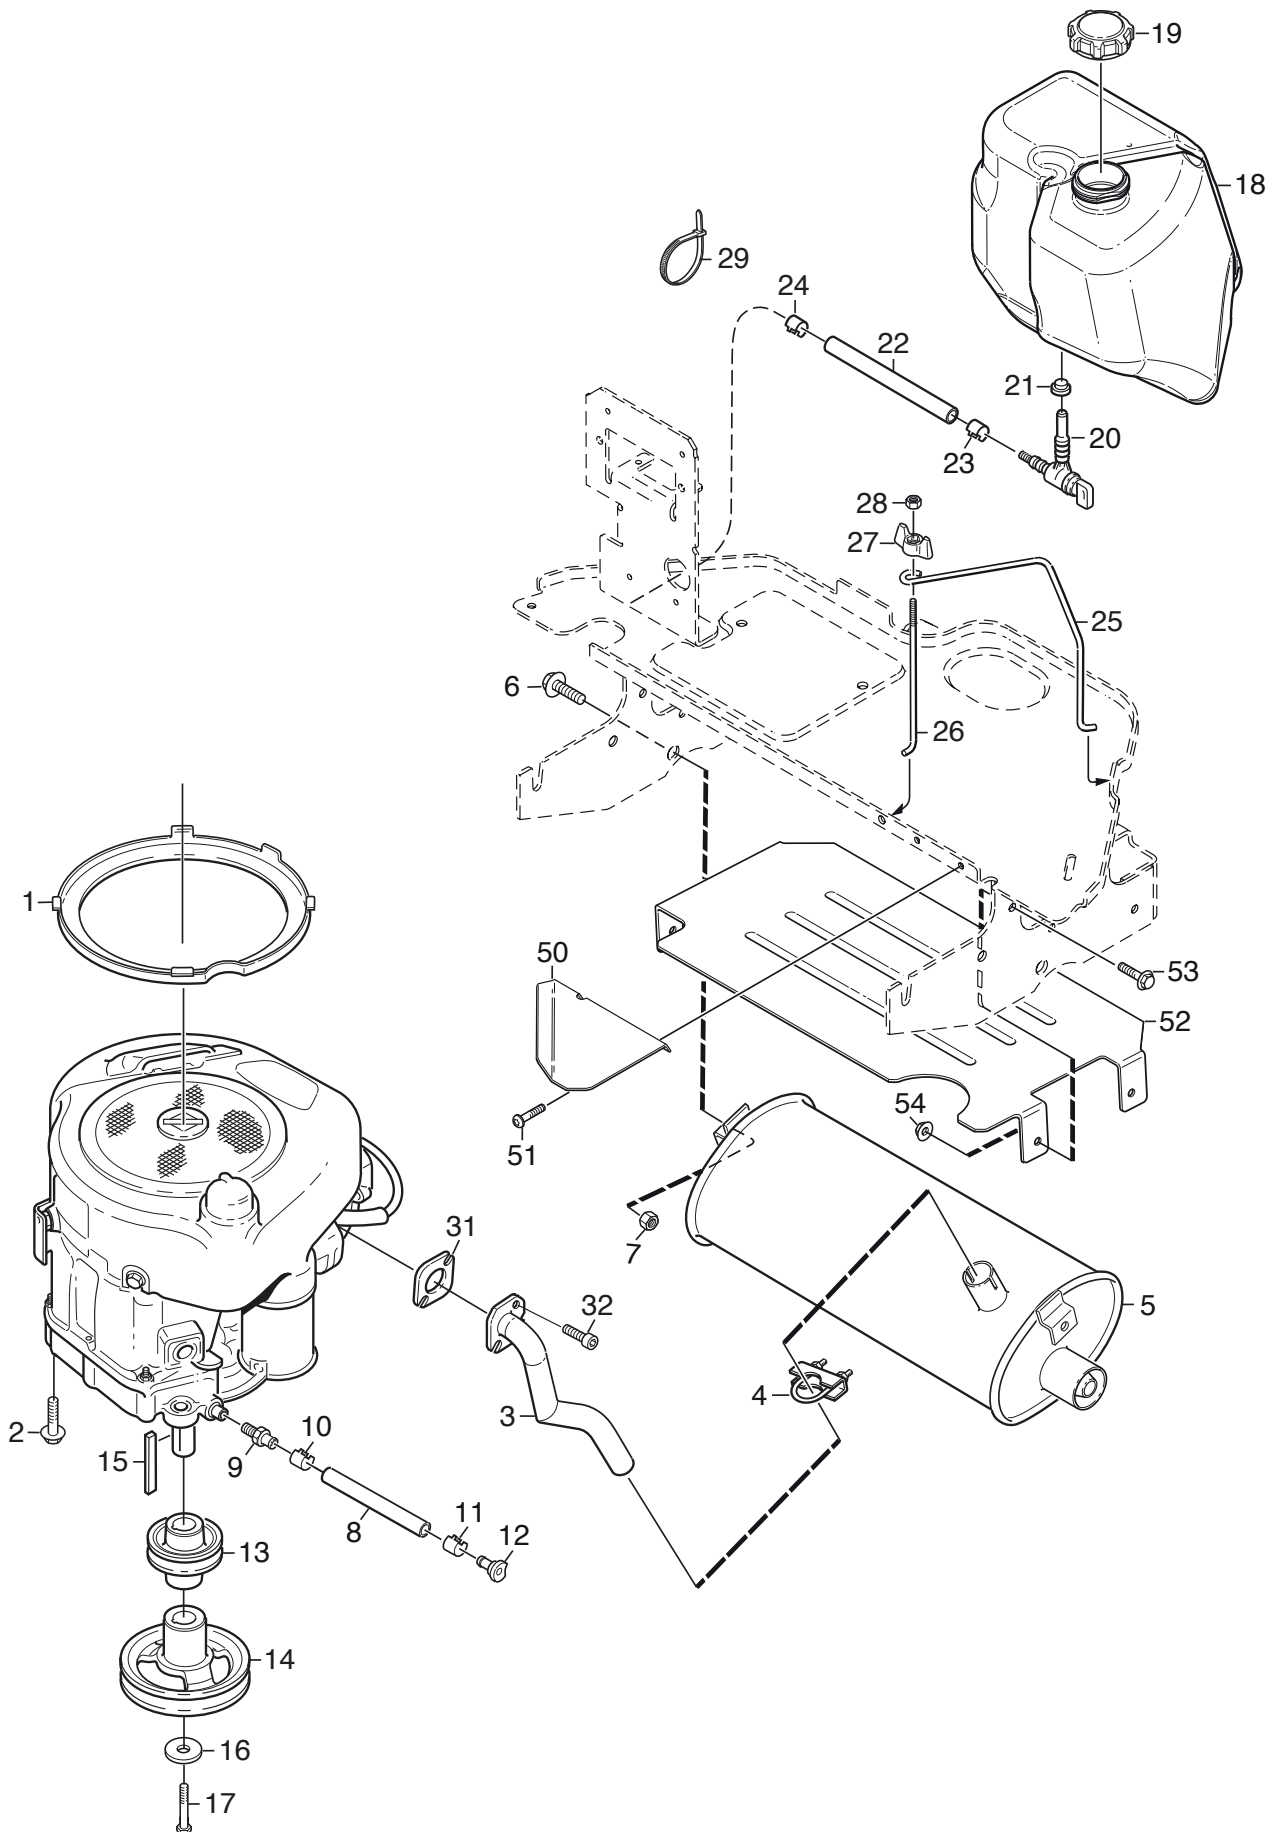

Utgåva Issue 7 - 2016		Motor	Engine		
Pos. Fig.	Antal Q.ty	Art nr Part No	Benämning	Description	Anmärkning Notes
1	1	1134-6116-02	Luftkanal	Air Duct	
2	4	9955-3725-16	Skruv	Screw	
3	1	118738266/0	Grenrör Kpl	Exhaust Pipe Assy	
4	1	9578-0011-01	Rörklämma 38	Tube Clamp	
5	1	1134-6024-01	Ljuddämpare Kpl	Muffler Assy	
6	1	9959-0820-16	Skruv	Screw	
7	1	112154220/0	Mutter	Nut	
8	1	1134-5827-01	Oljeavtappning Kpl	Oil Drain Assy	Incl. pos 9 - 12
9	1	1134-5825-01	Nippel	Nipple	
10	1	9578-0023-04	Slangklämma 15*8 (Vit)	Hose Clamp	
11	1	1134-3499-02	Slangklämma	Hose Clamp	
12	1	1134-5826-01	Plugg	Plug	
13	1	1137-0206-01	Motorremskiva	Engine Belt Pulley	
14	1	1137-0208-01	Motorremskiva	Engine Pulley	
15	1	9600-0251-01	Kil	Key	
16	1	1134-5017-02	Bricka	Washer	
17	1	9987-5332-16	Skruv	Screw	
18	1	1134-5938-01	Bränsletank	Fuel Tank	
19	1	1134-5532-01	Tanklock	Fuel Tank Cap	
20	1	1134-3224-01	Bensinkran	Fuel Shut-Off Valve	
21	1	1134-3225-01	Gummibussning	Grommet	
22	1	1134-2975-15	Bensinslang	Fuel Tube	Cutting length 1,1 mt
23	1	9578-0023-02	Slangklämma D12*8 (Svart)	Hose Clamp	
24	1	9578-0023-02	Slangklämma D12*8 (Svart)	Hose Clamp	
25	1	1134-5942-01	Tankbygel	Tank Loop	
26	1	1134-5996-01	Tankbygel	Tank Loop	
27	1	1134-4481-02	Vingmutter	Wing Nut	
28	1	112154510/0	Mutter	Nut	
29	1	133320027/0	Bunband	Cable	
30	1	9852-8013-16	Skruv	Screw	
31	1	1134-0433-00	Packning	Gasket	
32	2	1134-4930-01	Skruv	Screw	
50	1	1134-6234-01	Deflektor	Heat Deflector	
51	2	9943-0516-16	Skruv	Screw	
52	1	1134-6251-01	Deflektor	Heat Deflector	
53	4	9959-0612-16	Skruv	Screw	
54	4	9739-0631-22	Mutter	Nut