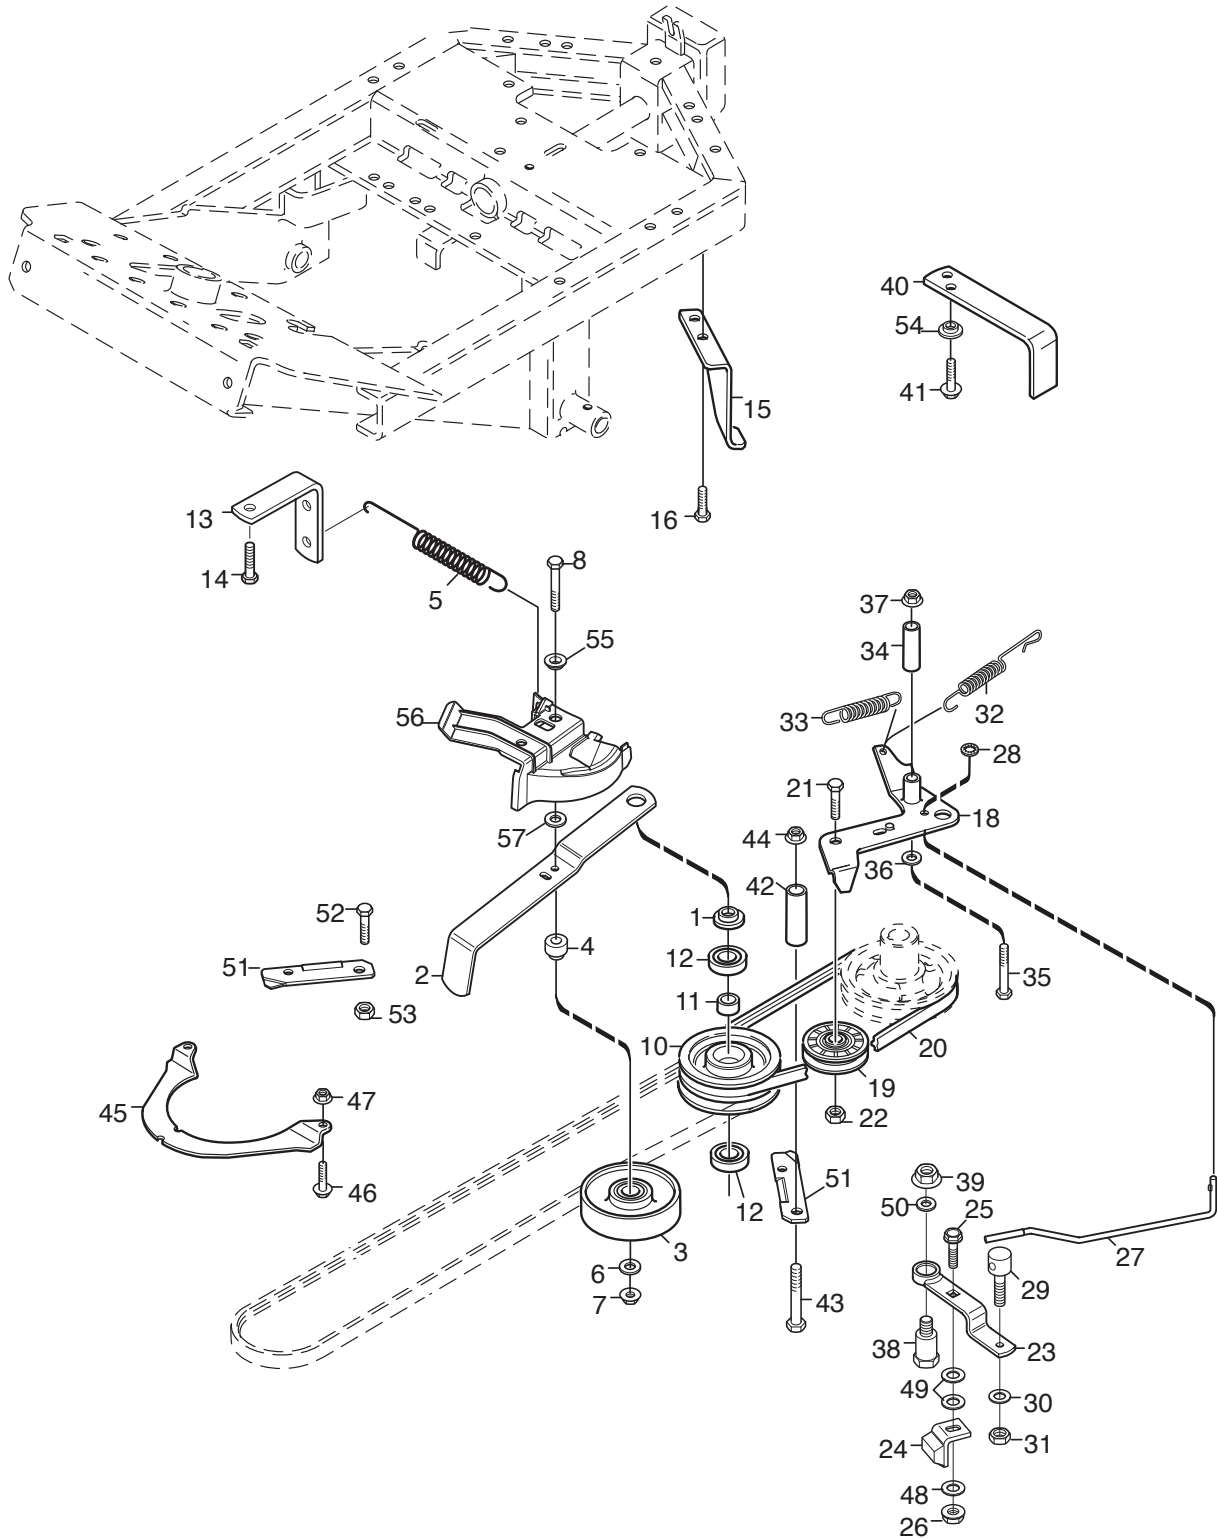

Utgåva Issue 7 - 2016		Kraftuttag Power Take-Off			
Pos. Fig.	Antal Q.ty	Art nr Part No	Benämning	Description	Anmärkning Notes
51	2	337546547/0	Plat	Plate	
52	1	112793102/0	Skruv	Screw	
53	1	112293201/0	Mutter	Nut	
54	2	325160039/0	Distans	Spacer	
55	1	122041980/0	Bussning	Bushing	
56	1	337600000/0	Skydd	Protection	
57	1	112523060/0	Bricka	Washer