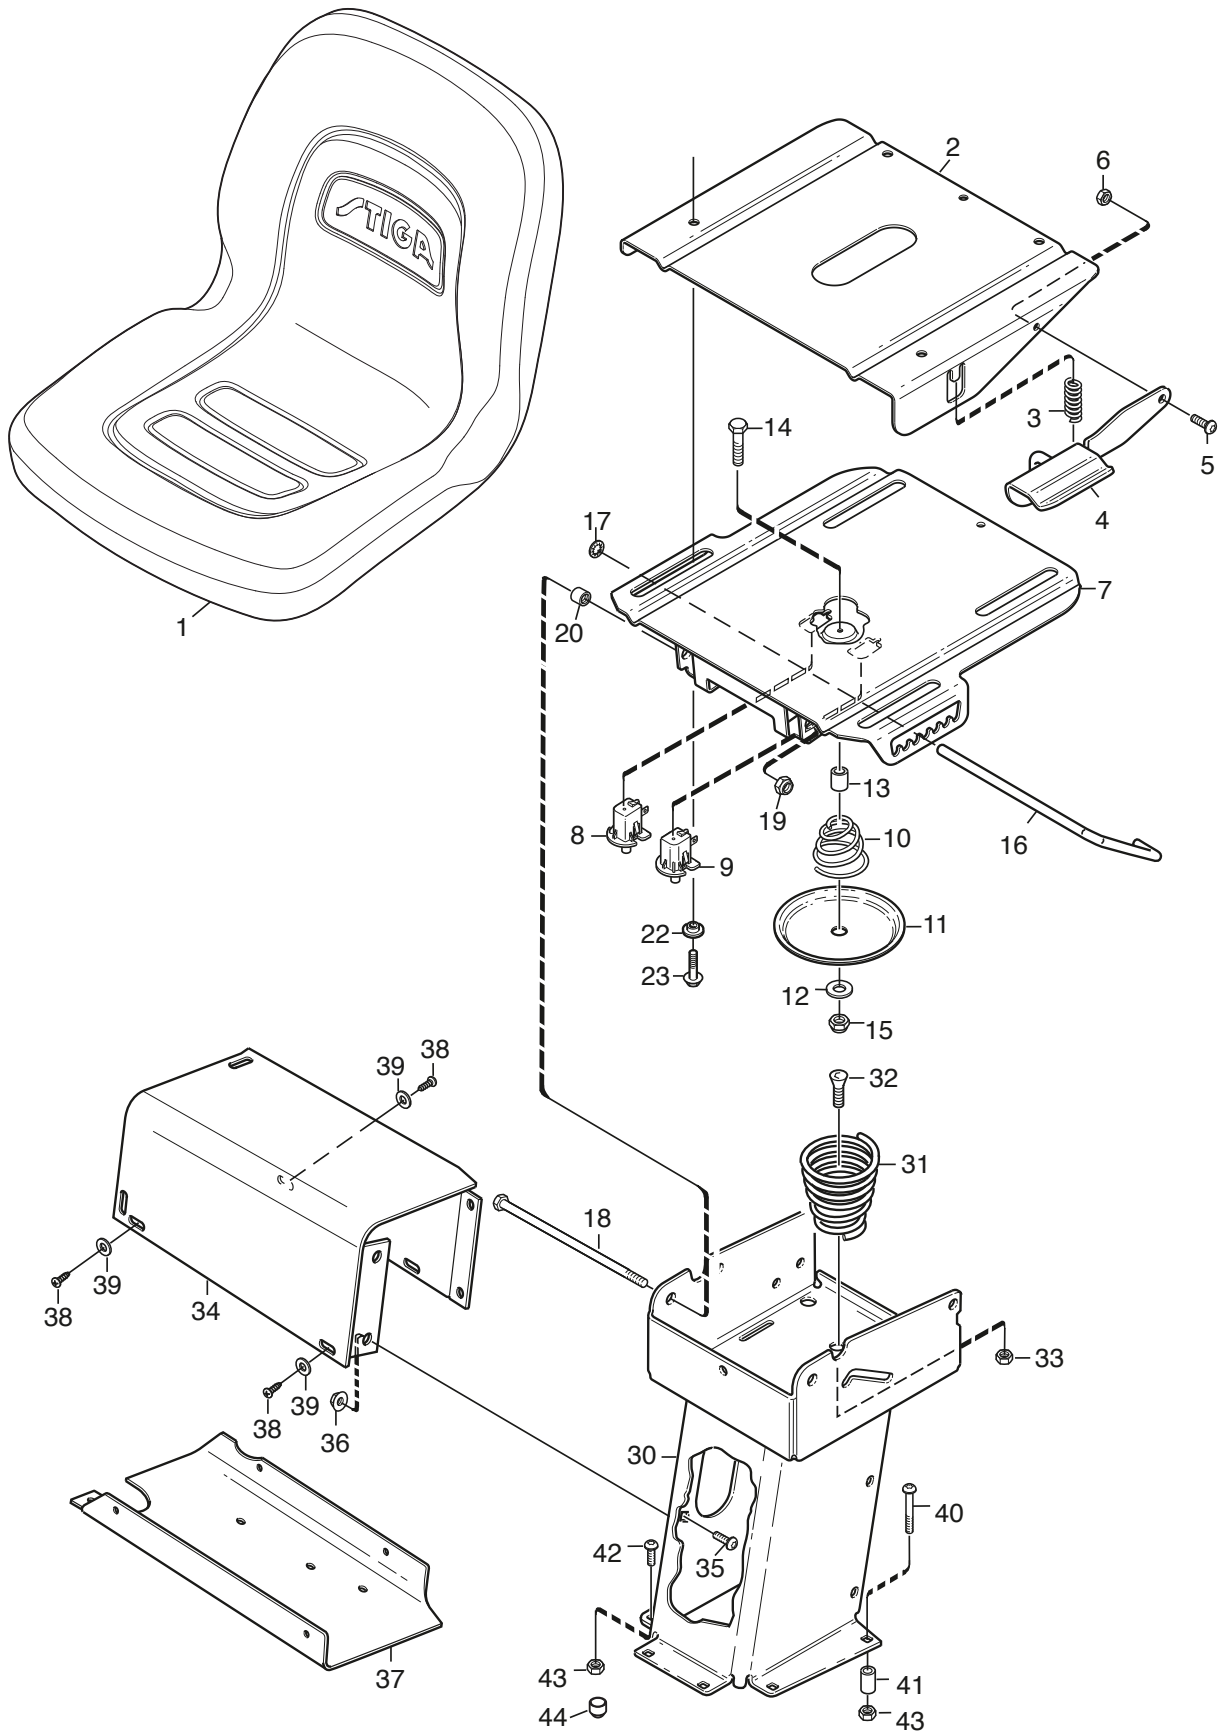

Utgåva Issue 7 - 2016		Seat			
Pos. Fig.	Antal Q.ty	Art nr Part No	Benämning	Description	Anmärkning Notes
1	1	137722602/0	Sits (Milsco 180)	Seat	;720W;740PWX;
1	1	137722604/0	Seat	Seat	;420;420P;520P;540PX;
2	1	1134-6090-01	Glidplatta-Övre 5-01	Slide Plate-Upper	
3	1	1134-3262-01	Fjäder	Spring	
4	1	1134-6073-01	Handtag Kpl 5-01	Handle Assy	
5	1	9893-0616-16	Skruv | Relä	Screw | Relay	
6	1	112154510/0	Mutter	Nut	
7	1	1134-6068-01	Glidplatta-Undre Kpl 5-01	Slide Plate-Lower	
8	1	1134-3156-01	Brytare	Switch	
9	1	1134-3156-02	Brytare (gra)	Switch	
10	1	1134-5302-01	Fjäder	Spring	
11	1	1134-5299-01	Tryckplatta	Push Plate	
12	1	9699-0090-02	Bricka | Bricka	Washer | Washer	
13	1	1134-1565-06	Distans	Spacer	
14	1	112691115/0	Skruv	Screw	
15	1	112155000/0	Mutter	Nut	
16	1	1134-5179-01	Spärr	Catch	
17	1	112604899/0	Starlock	Crown Fastener	
18	1	9997-0818-02	Skruv	Screw	
19	2	112155000/0	Mutter	Nut	
20	2	1134-5626-03	Distans	Spacer	
22	4	1134-6078-01	Bricka	Flange Washer	
23	4	9959-0820-16	Skruv	Screw	
30	1	1134-5698-01	Sitskonsol Kpl 1-00	Seat Bracket Assy	
31	1	1134-4256-01	Fjäder	Spring	
32	1	9924-1235-19	Skruv	Screw	
33	1	112156603/0	Mutter	Nut	
34	1	1134-3990-01	Armsvep Kpl 041-00	Attachment-Side Panel	
35	2	9897-0820-16	Skruv	Screw	
36	2	112154220/0	Mutter	Nut	
37	1	1134-4130-01	Undre Lock (1-00)	Cover Lower	
38	4	9840-8013-16	Skruv	Screw	
39	4	9699-0099-02	Bricka	Washer	
40	2	9897-0880-12	Skruv	Screw	
41	2	1134-1565-08	Distans	Spacer	
42	4	9897-0820-16	Skruv	Screw	
43	6	112155000/0	Mutter	Nut	
44	1	118203854/0	Lock	Cap