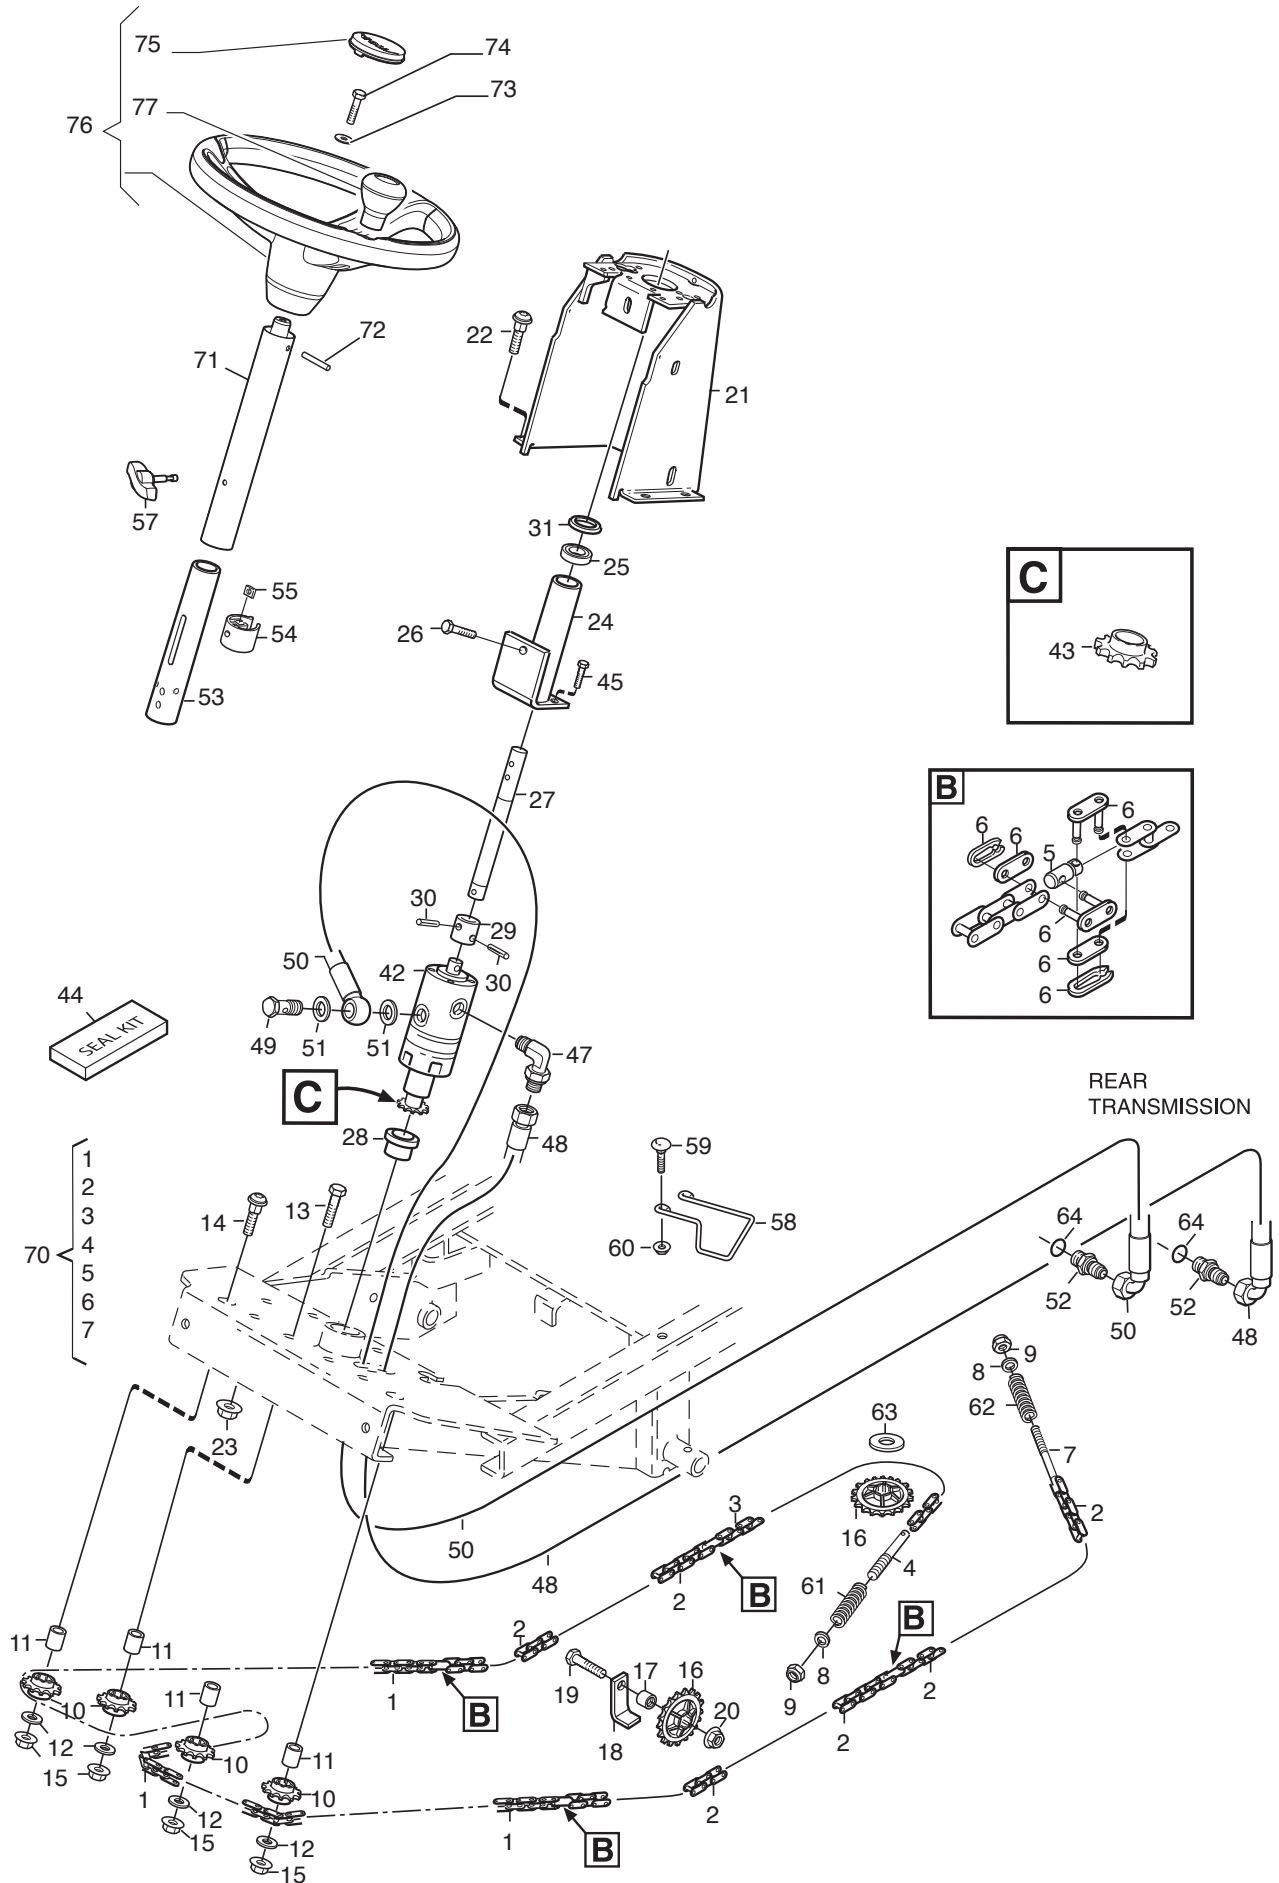

Utgåva Issue 7 - 2016		Styrning Steering			
Pos. Fig.	Antal Q.ty	Art nr Part No	Benämning	Description	Anmärkning Notes
62	1	1134-3817-02	Fjäder	Spring	L = 33 mm
63	1	337670201/0	Bricka	Washer	
64	2	9404-0028-01	O-Ring 11,89 X 1,98	O-ring	
70	1	1134-6379-02	Styrkedja Fz K/K, L/K Smst	Steering Chain Assy	Incl. pos 1 - 6
71	1	387520101/1	Rattstång	Steering Column	
72	1	112620299/0	Spännstift	Elastic Pin	
73	1	112583500/0	Lasbricka	Grower	
74	1	112793102/0	Skruv	Screw	
75	1	337580550/0	Styrplåt Kpl	Steering Plate	
77	1	187593701/0	Knopp	Knob	
76	1	337961200/0	Ratt	Steering wheel	Incl. pos 75, 77