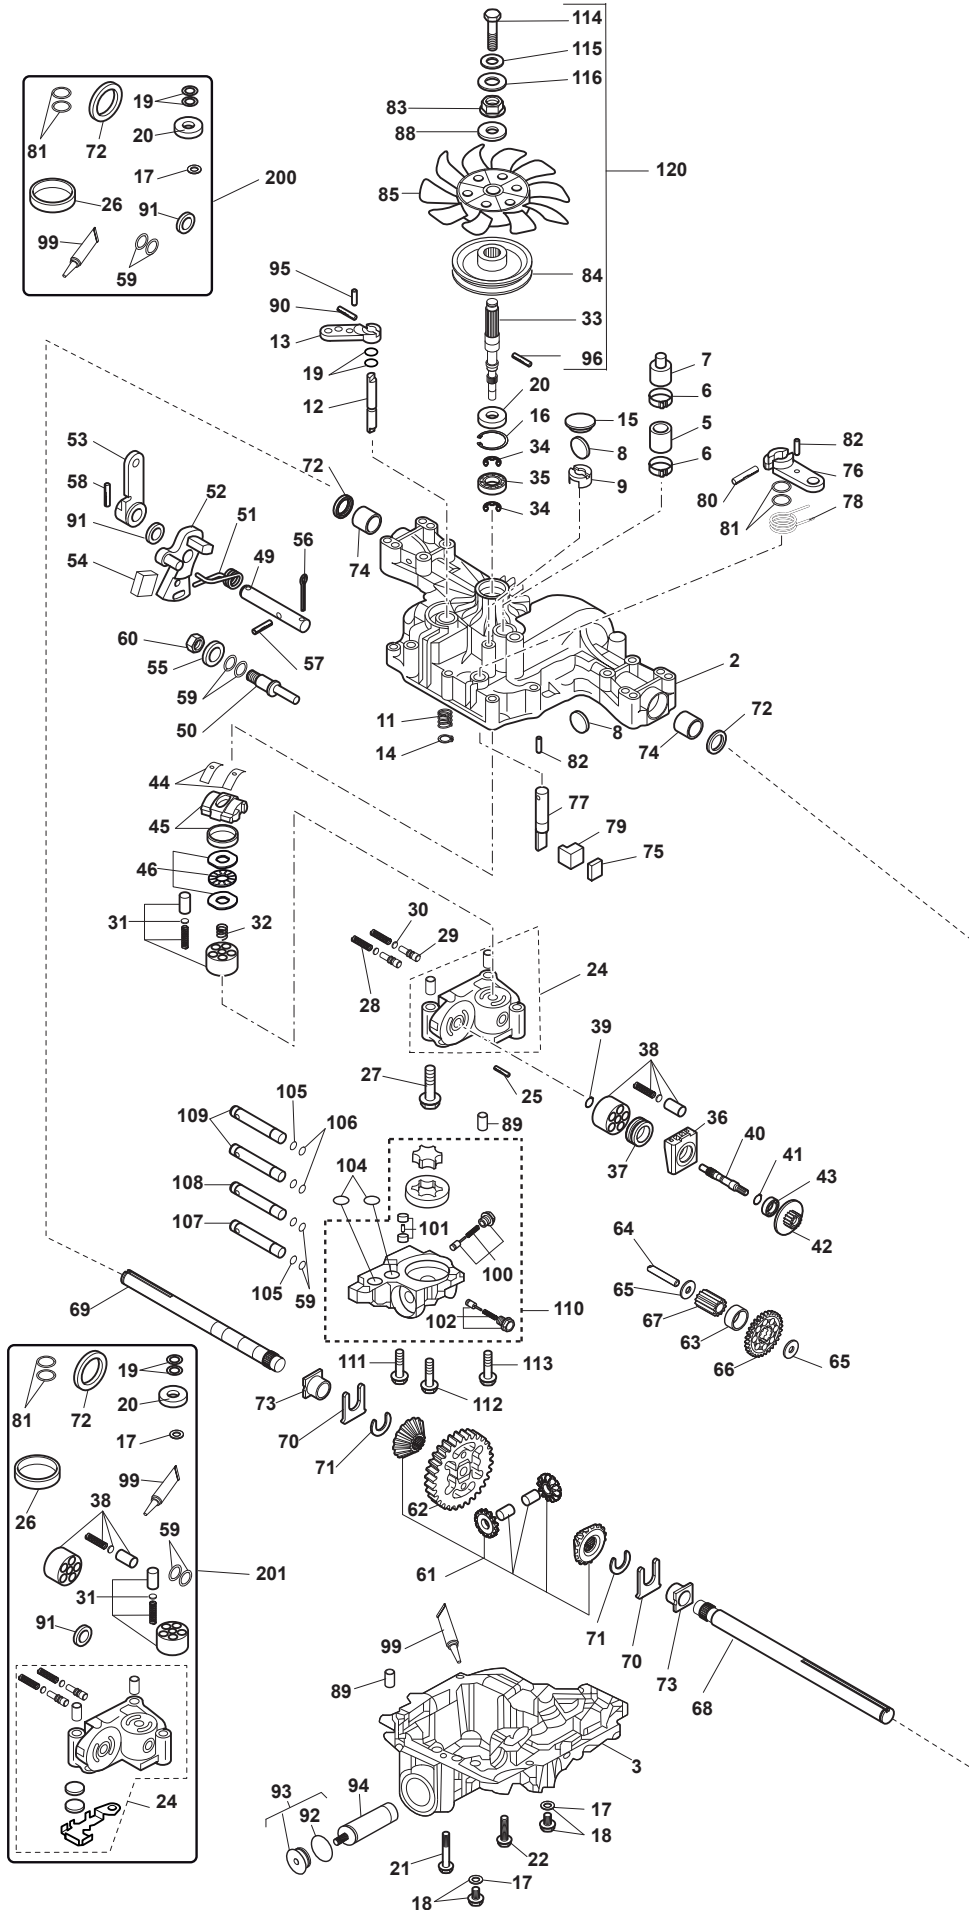

Utgåva Issue 7 - 2016		Transmission			
Pos. Fig.	Antal Q.ty	Art nr Part No	Benämning	Description	Anmärkning Notes
114	1	1139-1719-01	Bult	Bolt	
115	1	1139-1720-01	Bricka	Washer	
116	1	1139-1721-01	Bricka	Washer	
120	1	1139-1725-01	Pumpaxel Kpl	Pump Shaft Kit	Pos 33, 114-116 incl.
200	1	1139-1481-01	Sats-Tätningar	Seal Kit	
201	1	1139-1527-01	Reparationssats	Repair Kit