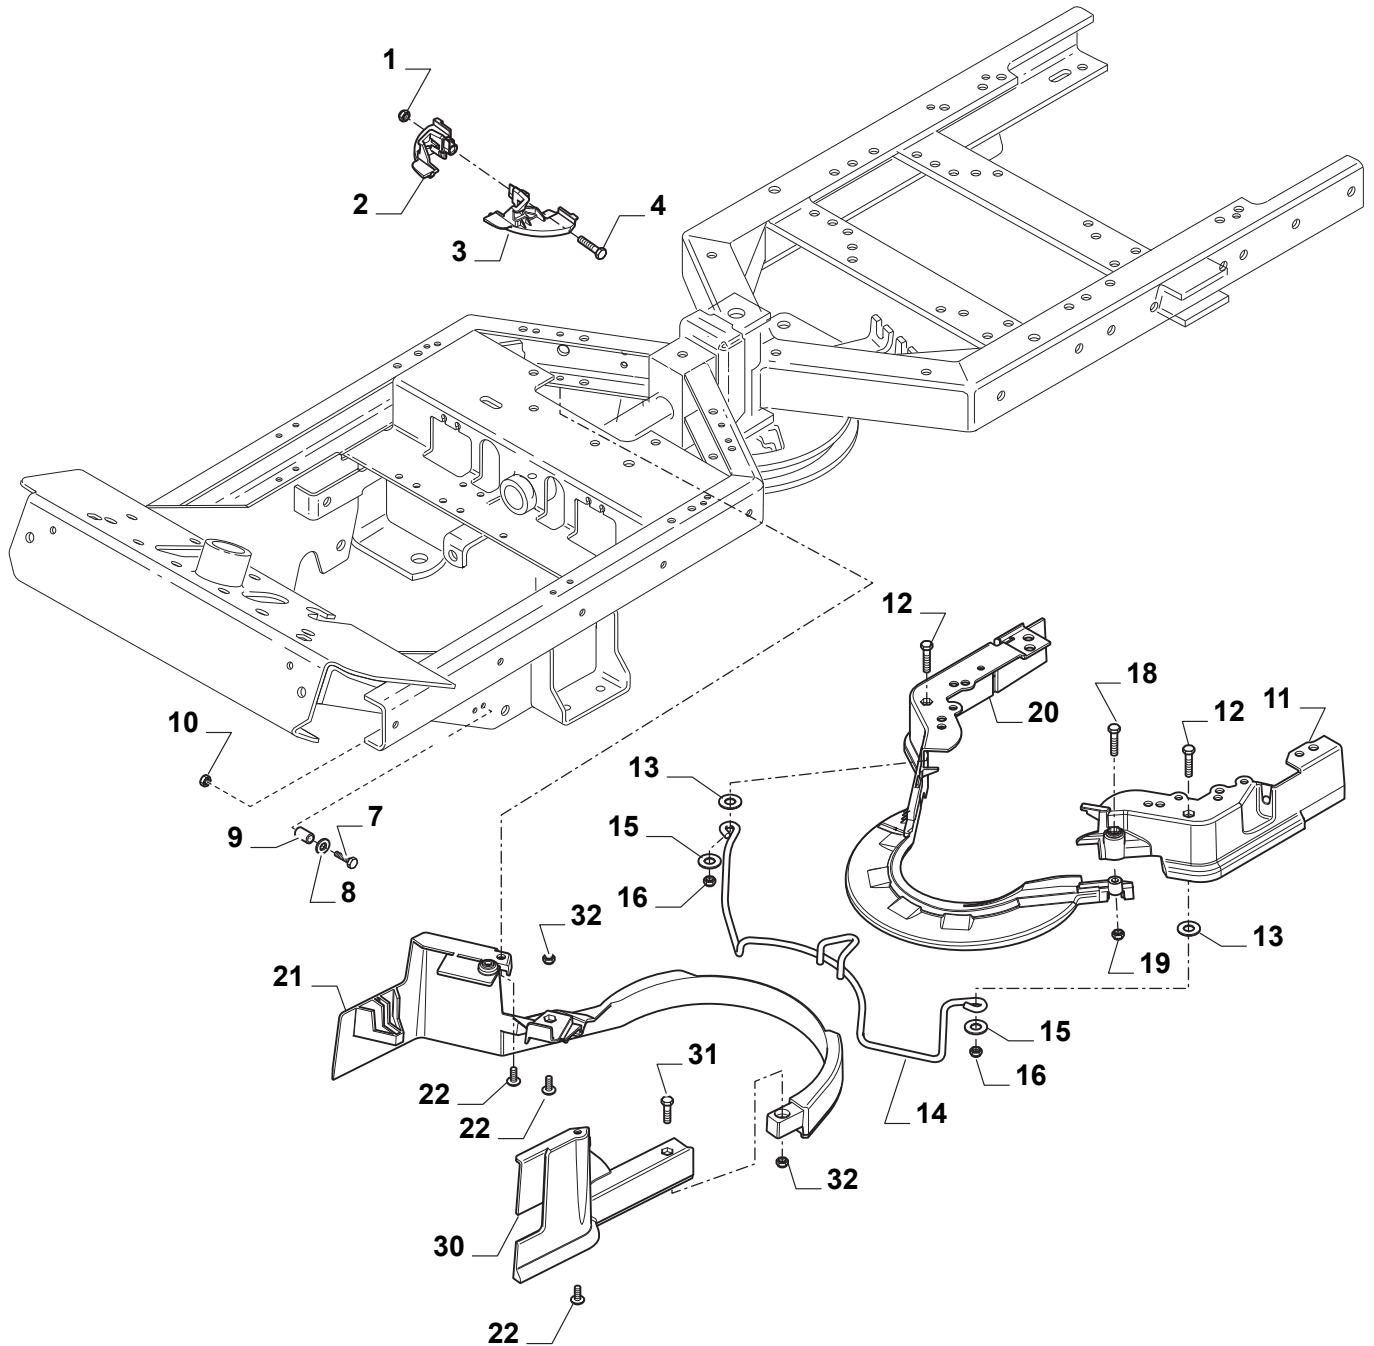

Utgåva Issue 7 - 2016		Remskydd Protection, Belt			
Pos. Fig.	Antal Q.ty	Art nr Part No	Benämning	Description	Anmärkning Notes
1	1	112154510/0	Mutter	Nut	
2	1	337600010/0	Skydd	Protection	
3	1	337600011/0	Skydd	Protection	
4	1	112792099/0	Skruv	Screw	
7	2	112735669/0	Skruv	Screw	
8	2	112523050/0	Bricka	Washer	
9	2	1134-1565-14	Distans	Spacer	
10	2	112154510/0	Mutter	Nut	
11	1	337060001/1	Remskydd	Belt Cover	
12	2	112792099/0	Skruv	Screw	
13	2	112524010/0	Bricka	Washer	
14	1	337785100/0	Fäste	Support	
15	2	112521330/0	Bricka	Washer	
16	2	112154510/0	Mutter	Nut	
18	1	112791500/0	Skruv	Screw	
19	1	112154510/0	Mutter	Nut	
20	1	337060000/1	Remskydd	Belt Cover	
21	1	337060002/0	Remskydd	Belt Cover	
22	3	9893-0616-16	Skruv | Relä	Screw | Relay	
30	1	337060004/0	Remskydd	Belt Cover	
31	1	112791500/0	Skruv	Screw	
32	2	112154510/0	Mutter	Nut