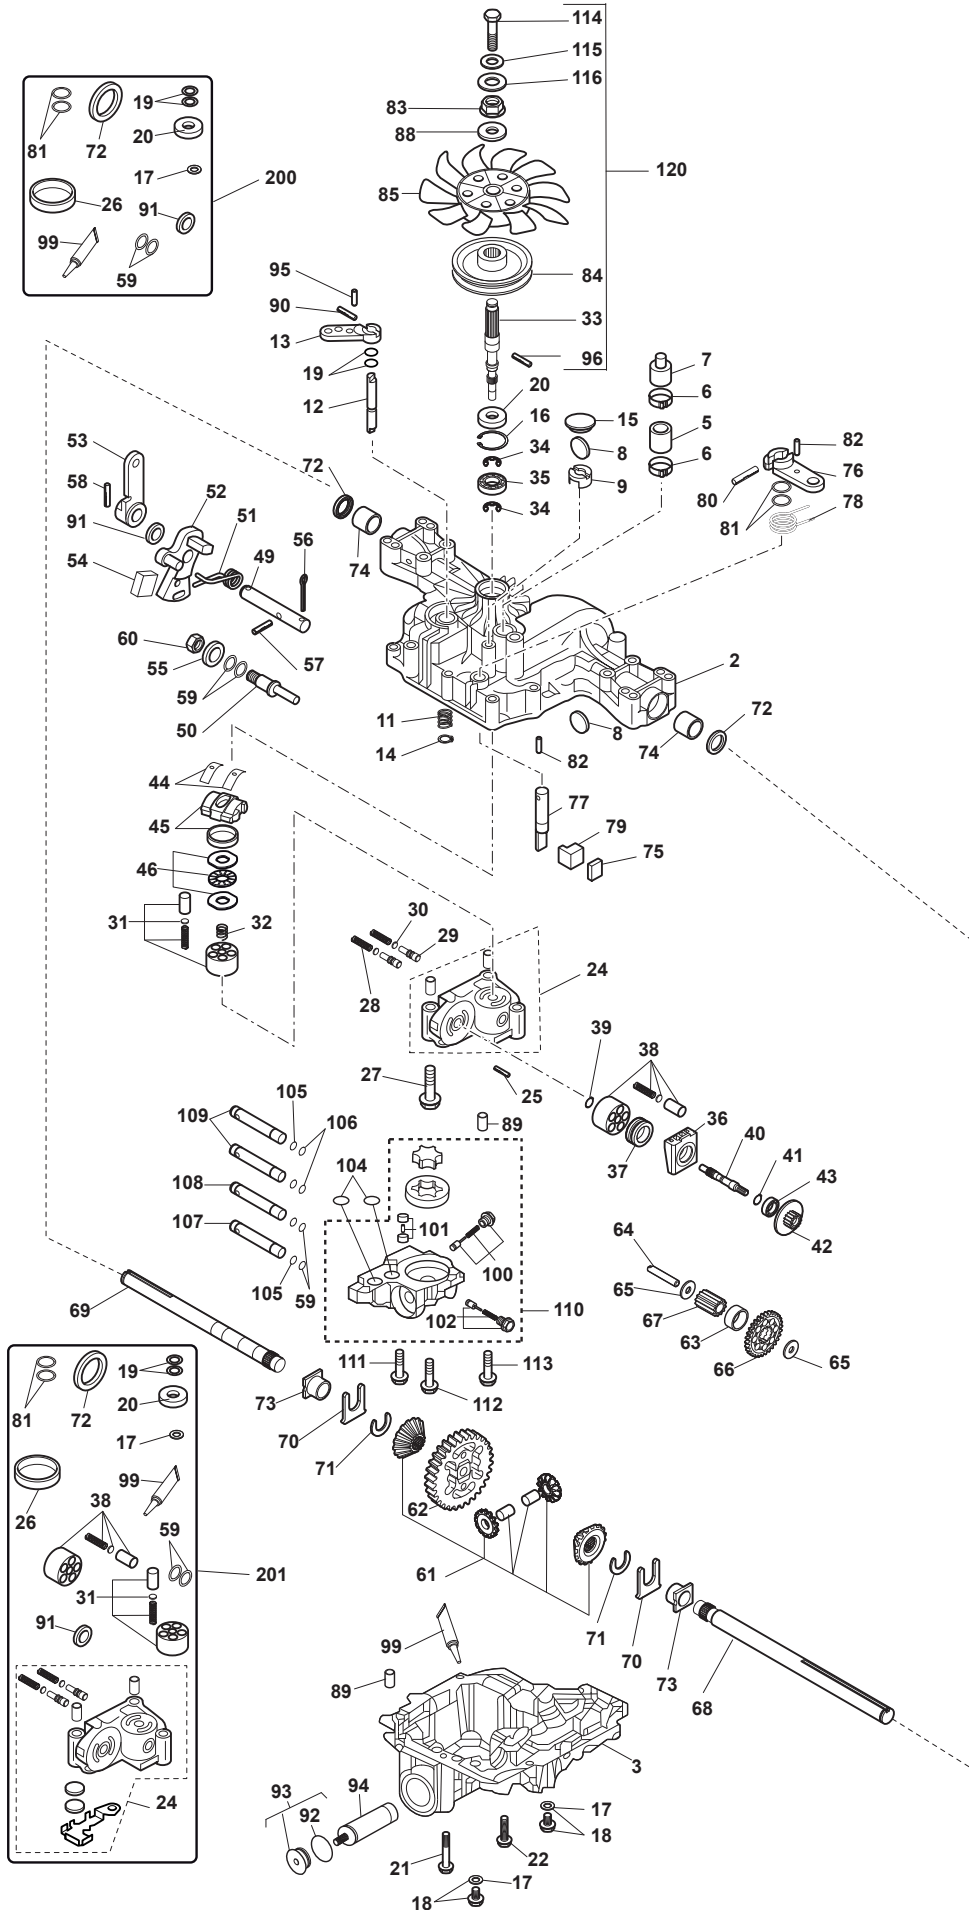

Utgåva Issue 7 - 2016		Transmission		Transmission	
Pos. Fig.	Antal Q.ty	Art nr Part No	Benämning	Description	Anmärkning Notes
1	1	1137-0125-01	Transaxel K574F	Transaxle K574F	Kanzaki K574F
2	1	1139-1470-01	Hus-Övre	Housing-Upper	Pos 74 incl.
3	1	1139-1456-01	Hus-Nedre	Housing-Lower	
5	1	1139-1301-01	Rör	Tube	
6	2	1139-1336-01	Slangklämma	Cobra Clip	
7	1	1139-1306-01	Adapter	Adaptor	
8	2	1139-1150-01	Magnet	Magnet	
9	1	1139-1341-01	Magnethallare	Magnet Holder	
11	1	1139-1347-01	Fjäder	Spring	
12	1	1139-1251-01	Axel	By-Pass Shaft	
13	1	1139-1189-01	Arm	By-Pass Lever	
14	1	1139-1161-01	Lasring	Ring	
15	1	1139-1275-01	Plugg	Bore Plug	
16	1	1139-1104-01	Lasring	Snap Ring	
17	2	1139-1103-01	Bricka	Washer	
18	2	1139-1500-01	Dräneringsbult-Sats	Drain Bolt Kit	Pos 17 incl.
20	1	1139-1119-01	Tätning	Seal 15*35*7	
21	4	1139-1455-01	Skruv	Screw	
22	12	1139-0244-01	Skruv	Screw	
24	1	1139-1605-01	Centrumhus	Center Case	
25	1	1139-1158-01	Stift	Pin	
27	2	1139-1294-01	Bult	Bolt	
28	2	1139-1468-01	Ventil	Ids Valve	
29	2	1139-1243-01	Fjäder	Spring	
30	2	1139-1307-01	Filter	Filter	
31	1	1139-1356-01	Cylinderblock Kpl	Cylinder Block Kit	
32	1	1139-1245-01	Fjäder	Pump Spring	
33	1	1139-1724-01	Pumpaxel Kpl	Pump Shaft Assy	Pos 96 incl.
34	3	1139-1146-01	Lasring	Ring	
35	1	1139-1110-01	Kullager	Ball Bearing	
36	1	1139-1458-01	Hus	Housing	
37	1	1139-1438-01	Lager	Bearing	
38	1	1139-1509-01	Cylinderblock Kpl	Cylinder Block Kit	
39	1	1139-1160-01	Bricka	Washer	
40	1	1139-1353-01	Motoraxel	Motor Shaft	
41	1	1139-1021-01	Lasring	Snap Ring	
42	1	1139-1272-01	Motordrev	Motor Gear	
43	1	1139-1453-01	Lager	Bearing	
44	2	1139-1066-01	Tryckplatta	Use 1139-1141-01	
45	1	1139-1597-01	Stänkplatta	Swash Plate	
46	1	1139-1508-01	Lager	Thrust Bearing Kit	
49	1	1139-1354-01	Regleraxel	Control Shaft	
50	1	1139-1410-01	Vridcentrum	Fulcrum	
51	1	1139-1312-01	Vridfjäder	Torsion Spring	
52	1	1139-1409-01	Reglerarm	Lever	
53	1	1139-1325-01	Reglerarm	Control Lever	
54	1	1139-1596-01	Ryckplatta	Jerky Plate	
55	1	1139-1102-01	Bricka	Washer	
56	1	1139-1355-01	LasSprint	Cotter Pin