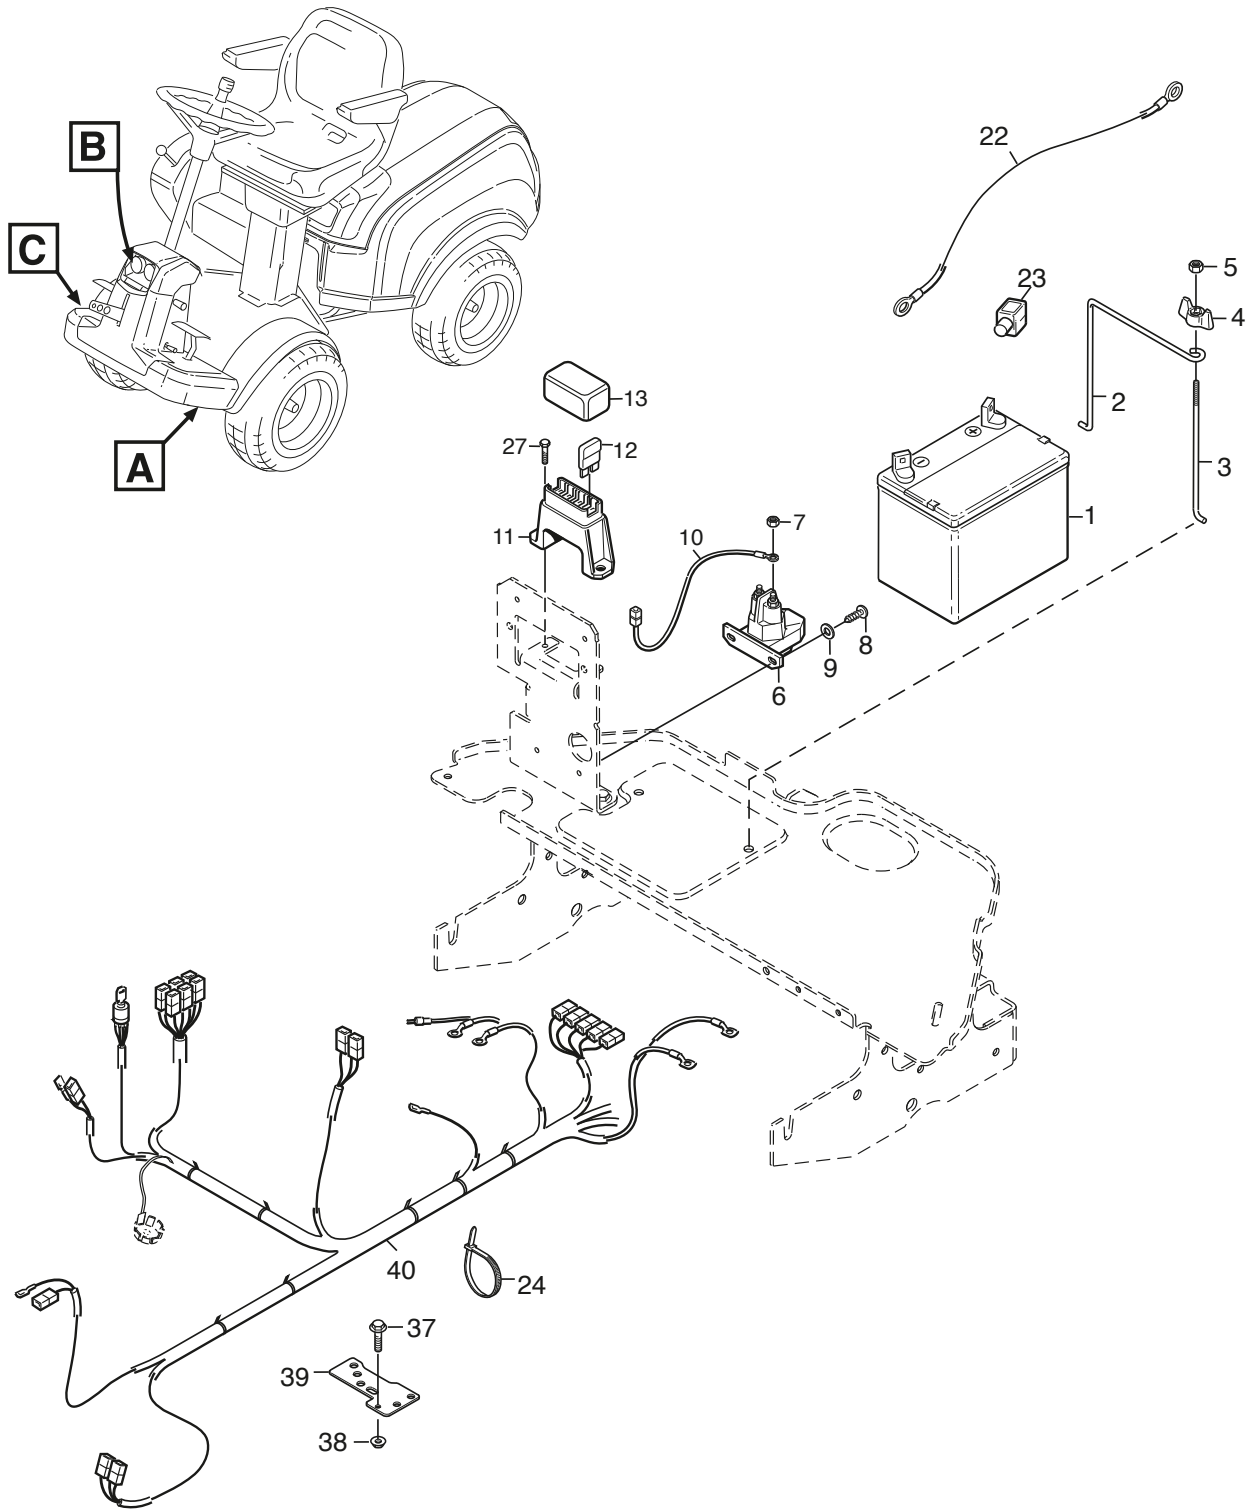

Utgåva Issue 7 - 2016		Elsystem Electrical Parts			
Pos. Fig.	Antal Q.ty	Art nr Part No	Benämning	Description	Anmärkning Notes
1	1	1134-5751-01	Batteri	Battery	
2	1	1134-5994-01	Batteribyggel	Battery Loop	
3	1	1134-5995-01	Batteribyggel	Battery Loop	
4	1	1134-4481-02	Vingmutter	Wing Nut	
5	1	112154510/0	Mutter	Nut	
6	1	1134-3901-01	Solenoid	Solenoid	Incl. pos 7
7	2	9743-5121-32	Mutter	Nut	
8	2	9852-8013-16	Skruv	Screw	
9	2	9699-0060-02	Bricka	Washer	
10	1	1134-4970-02	Kabel	Cable	
11	1	1134-3491-01	Säkringshallare	Fuse Holder	
12	1	1134-3496-07	Säkring (30A Grön)	Fuse (30A)	30A
12	1	1134-3496-01	Säkring | Säkring 10A Röd	Fuse | Fuse (10A)	10A
12	1	1134-3496-06	Vippa | Säkring | Säkring 20 Amp Gul	Cover-12V | Fuse | Fuse (20A)	20A
13	1	1134-3631-01	Lock (5-01)	Cover-Fuse Holder	
14	1	1134-3399-02	Brytare	Switch	For Petrol models
15	2	9943-0516-16	Skruv	Screw	
19	1	1134-7535-01	Honkontakt	Female Connector	
21	2	112735105/0	Skruv	Screw	
22	1	1134-0234-02	Batterikabel (+)	Battery Cable (+)	For Petrol models
23	1	1134-2310-01	Batteriskydd	Guard Cap (+)	For Petrol models
24	5	133320027/0	Bunband	Cable	
24	2	9579-0018-01	Buntband L390	Cable	L=390
27	1	1137-0075-01	Fäste	Attachment 2010	
28	1	9959-0820-16	Skruv	Screw	
29	1	112154220/0	Mutter	Nut	
33	2	9400-0358-01	Led-Lampa	Led-Lamp	
34	1	1134-7505-01	Kabelhärva	Wiring harness	
40	1	187040310/0	Kabelhärva	Wiring harness	For Petrol models