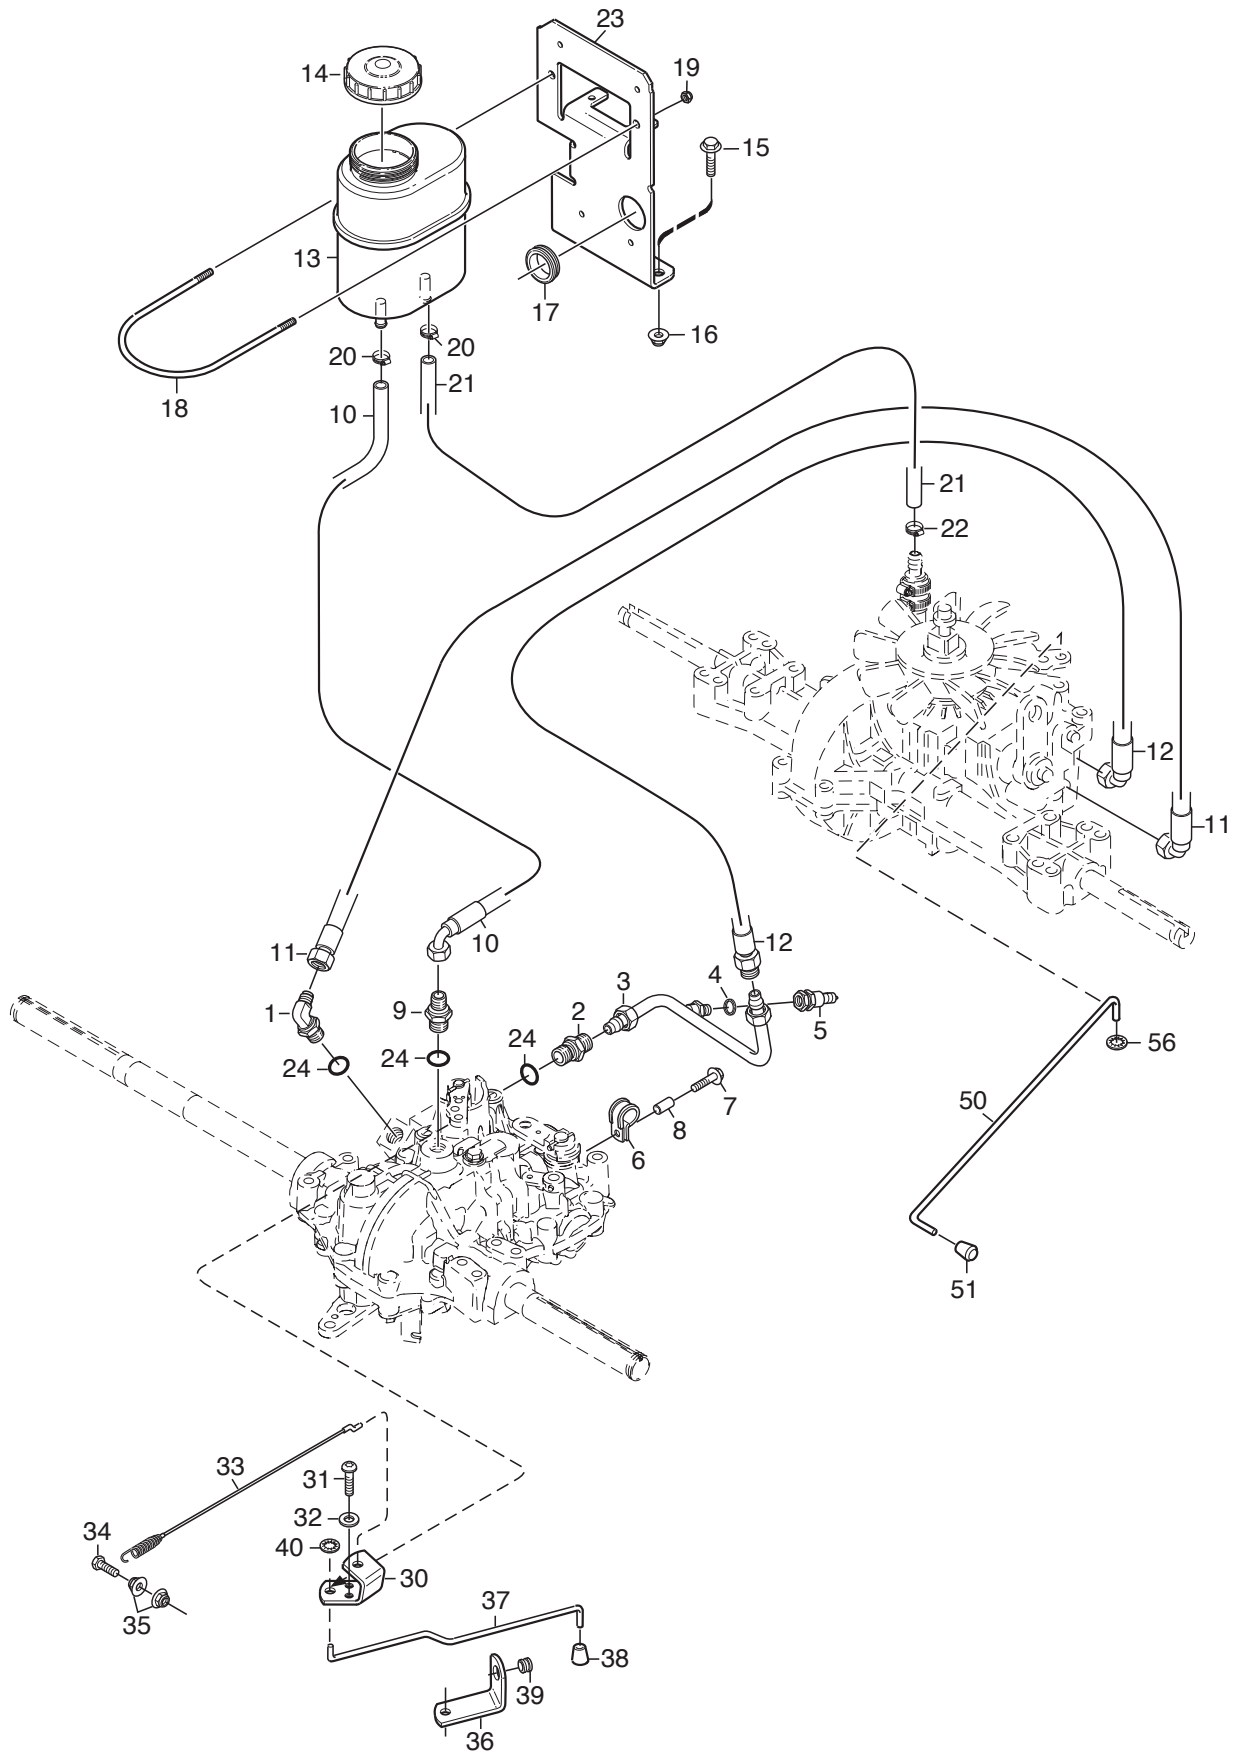

Utgåva Issue 7 - 2016		Transmission		Transmission	
Pos. Fig.	Antal Q.ty	Art nr Part No	Benämning	Description	Anmärkning Notes
1	1	1134-6044-01	Vinkeladapter	Hydraulic Angle Coupling	"3/4" x 9/16" "
24	3	9404-0029-01	O-Ring (16,36 X 2,21)	O-ring	
2	1	1134-5875-01	Skäringskoppling	Hydraulic Coupling	"3/4" "
3	1	1134-6039-01	Hydraulrör Smst	Hydraulic Pipe Assy	
4	1	1134-4948-01	Bricka	Washer	"1/4" "
5	1	1134-6042-01	Snabbkoppling-Hane 1/4"	Quick Coupling-Male	
6	1	9578-0028-01	Rörklammer	Tube Clamp	
7	1	9959-0825-16	Skruv	Screw	
8	1	1134-1565-09	Distans	Spacer	
9	1	1134-5809-01	Adapter	Hydraulic Coupling	"3/4" x 9/16" "
10	1	1137-0215-04	Hydraulslang	Hydraulic Hose	L = 1400 mm
11	1	1137-0195-01	Hydraulslang	Hydraulic Hose	L = 1275 mm
12	1	1137-0212-01	Hydraulslang	Hydraulic Hose	L = 1210 mm
13	1	1134-6011-01	Hydraultank Kpl	Hydraulic Oil Tank Assy	Incl. Pos. 14
14	1	1137-0272-01	Tanklock	Tank Cap	
23	1	1134-5941-01	Tankkonsol 5-01	Tank Bracket	
15	2	9959-0820-16	Skruv	Screw	
16	2	112154220/0	Mutter	Nut	
17	1	1134-3203-01	Kabelgenomföring	Grommet	
18	1	1134-5943-01	Tankbygel	Tank Loop	
19	2	112154510/0	Mutter	Nut	
20	3	9578-0036-01	Slangklämma	Hose Clamp	14,6 - 17,8
21	1	1134-2779-02	Slang	Tube	L = 260 mm
22	1	9578-0023-04	Slangklämma 15*8 (Vit)	Hose Clamp	15*8
30	1	1134-6162-01	Fäste	Bracket	
31	2	9939-0612-16	Skruv	Screw	
32	2	112521330/0	Bricka	Washer	
33	1	1134-6163-01	Wire (By-Pass Urkoppling)	Wire	
34	1	112691100/0	Skruv	Screw	
35	2	112154220/0	Mutter	Nut	
36	1	1134-6084-01	Reglagekonsol	Control Bracket	
37	1	1134-6083-01	Reglagestang	Control Rod	
38	1	1134-4014-01	Plastknopp	Knob	
39	1	1134-2790-01	Kabelgenomföring	Cable Protection	
40	1	112604896/0	Starlock P6493 6	Crown Fastener	
50	1	1134-4015-01	Dragstang	Pull Rod	
51	1	1134-4014-01	Plastknopp	Knob	
56	1	112604896/0	Starlock P6493 6	Crown Fastener