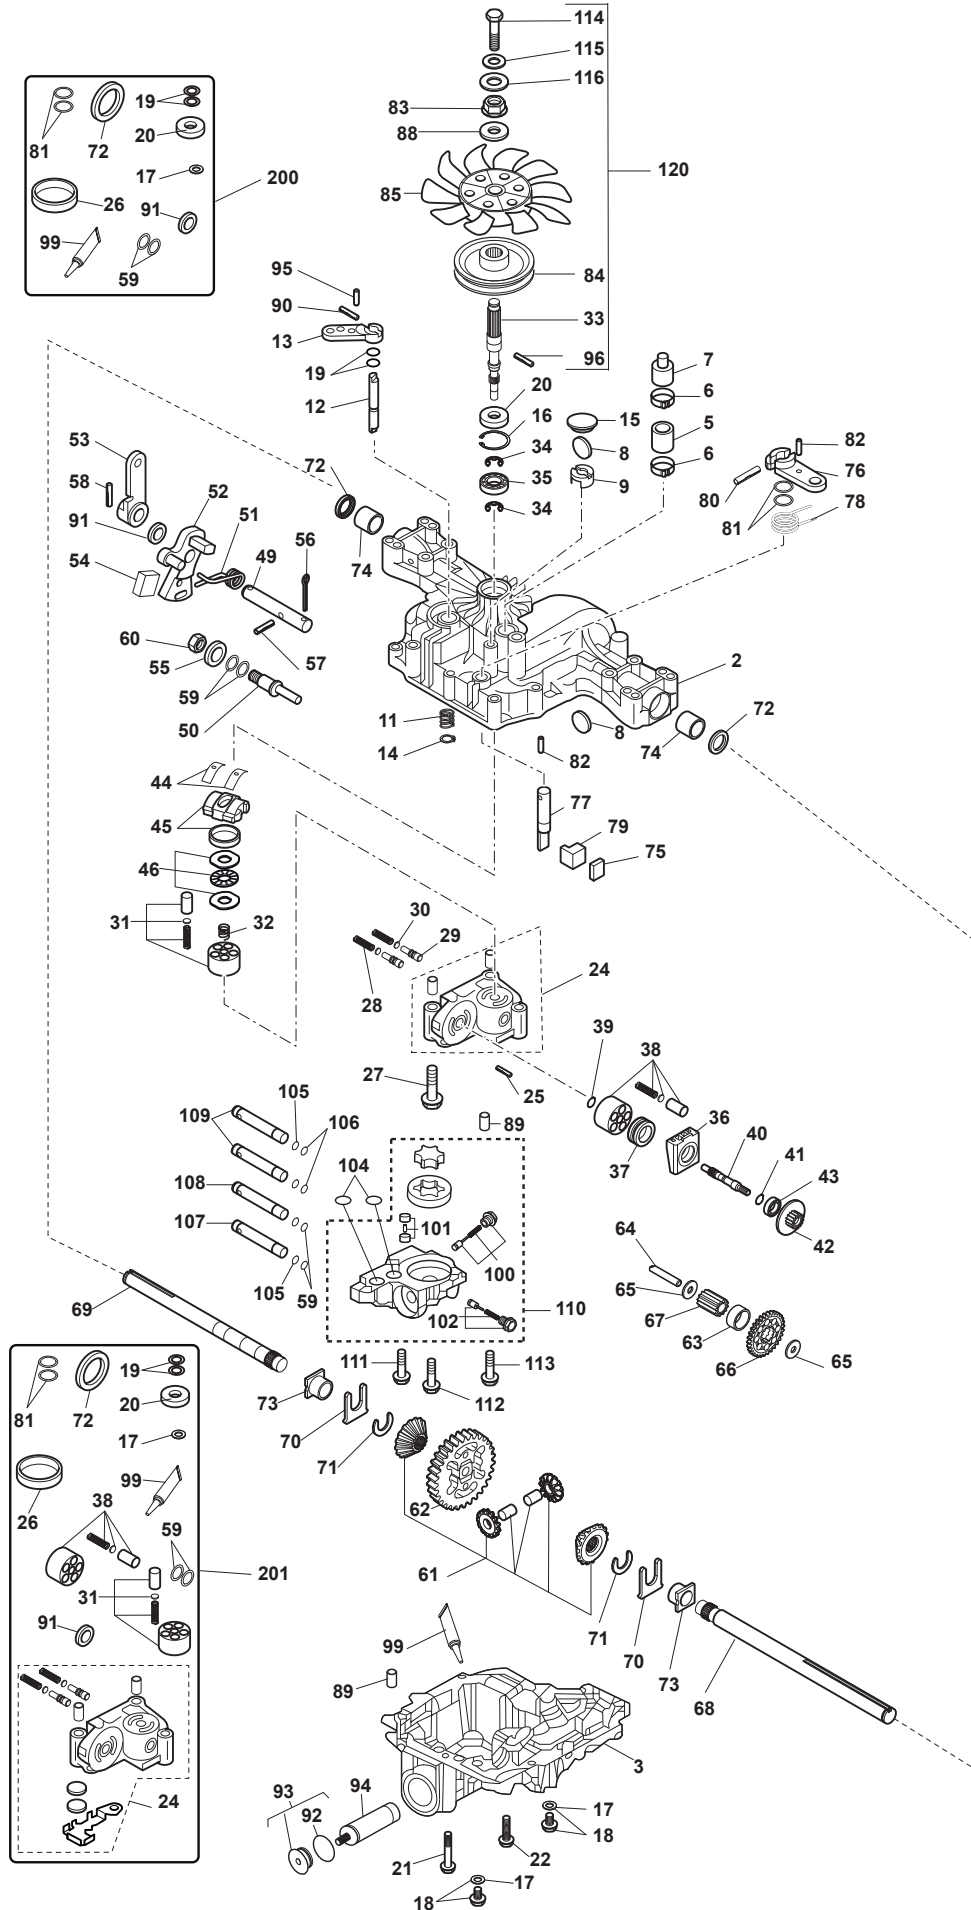

Utgåva Issue 7 - 2016		Transmission		Transmission	
Pos. Fig.	Antal Q.ty	Art nr Part No	Benämning	Description	Anmärkning Notes
57	1	1139-1329-01	Stift	Pin	
58	1	1139-1285-01	Stift	Pin	
60	1	1139-1127-01	Mutter	Nut	
61	1	1139-1404-01	Differentialdrev Kpl	Diff.Gear Kit	
62	1	1139-1258-01	Slutdrev	Final Gear	
63	1	1139-1255-01	Hylsa	Collar	
64	1	1139-1256-01	reduktionsaxel	Reduction Shaft	
65	2	1139-1398-01	Bricka	Washer	
66	1	1139-1267-01	Reduktionsdrev	Reduction Gear	
67	1	1139-1361-01	Slutdrev	Final Pinion Gear	
68	1	1139-1344-01	Hjulaxel Vä	Axle Shaft-L	
69	1	1139-1345-01	Hjulaxel Hö	Axle Shaft-R	
70	2	1139-1078-01	Bricka	Thrust Washer	
71	2	1139-1163-01	Lasring	Ring	
72	2	1139-1080-01	Tätning	Seal 19*32*8	
73	2	1139-1164-01	Bussning	Bushing	
74	2	1139-1414-01	Bussning	Bushing	
75	1	1139-1260-01	Bromssko	Brake Shoe	
76	1	1139-1261-01	Bromsarm	Brake Arm	
77	1	1139-1320-01	Bromsaxel	Brake Shaft	
78	1	1139-1411-01	Returfjäder	Return Spring	
79	1	1139-1264-01	Tryckplatta	Brake Actuator	
80	1	1139-1282-01	Stift	Pin	
82	2	1139-1281-01	Stift	Pin	
83	2	1139-1248-01	Krage	Spline Collar	
84	1	1139-1469-01	Remskiva	Pulley	
85	1	1134-4190-01	Fläkt	Fan	
88	1	1139-1276-01	Bricka	Collar	
89	4	1139-1166-01	Stift	Pin	
90	1	1139-1280-01	Stift	Pin	
91	1	1139-1303-01	Tätningring	Seal Ring	
92	1	1139-1534-01	O-Ring	O-Ring	
93	1	1139-1510-01	Lock	Cap Kit	Pos 92 incl.
94	1	1139-1186-01	Filter	Filter	
95	1	1139-1279-01	Stift	Pin	
96	1	1139-1148-01	Stift	Pin	
99	1	1139-1443-01	Tätningmedel	Sealant (Tube)	
100	1	1139-1462-01	Ventil	Valve	
101	1	1139-1234-01	Ventil	Check Cmp	
102	1	1139-1463-01	Ventil	Valve	
105	1	1139-0239-01	Packning	Packing	
106	2	1139-1168-01	Packning	Packing	
107	1	1139-1459-01	Nippel	Piping	
108	1	1139-1460-01	Nippel	Piping	
109	2	1139-1464-01	Anslutning	Connector	
110	1	1139-1526-01	Pumphus Kpl	Pump Case Kit	Pos 100 - 102 incl.
111	1	1139-1472-01	Bult	Bolt	
112	1	1139-1473-01	Bult	Bolt	
113	1	1139-1471-01	Bult	Bolt