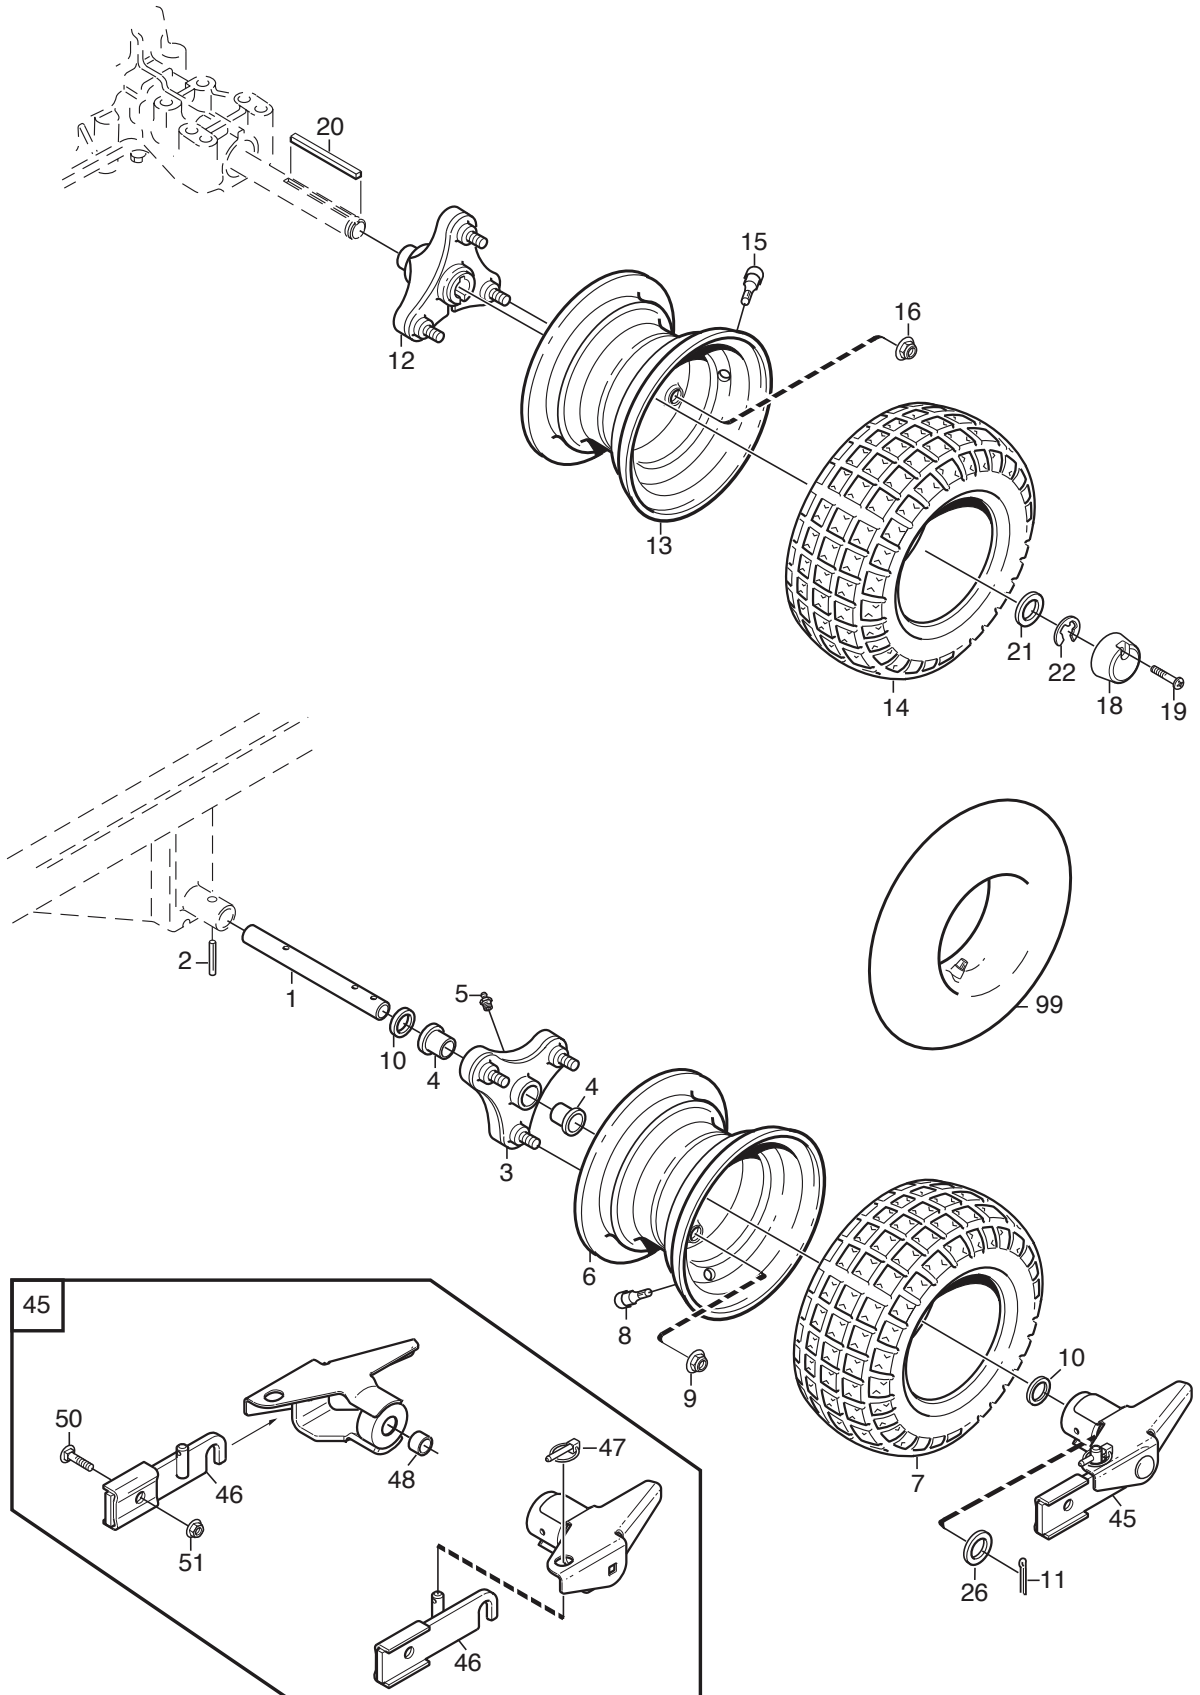

Utgåva Issue 7 - 2016		Hjul Wheels			
Pos. Fig.	Antal Q.ty	Art nr Part No	Benämning	Description	Anmärkning Notes
1	2	1134-0075-00	Framaxeltapp	Front Axle	
2	2	9595-0258-00	Spännstift	Locating Pin	
3	2	1134-4844-05	Hjulnav Kpl	Wheel Hub Assy	Incl. pos. 4-5
5	2	112379511/0	Smörjnippel	Grease Dispenser	
4	1	1134-9026-01	Bussning	Bearing	Sats 4 st/kit of 4
6	2	187000454/0	Fälg	Rim	
7	2	9545-0116-00	Däck	Tyre	16 x 7.50 - 8
8	2	9545-0500-00	Ventil	Valve Assy. | Valve	
9	6	9731-1031-22	Mutter	Nut	
10	4	1134-0341-01	Bricka	Washer	
11	2	9599-0080-02	SaxSprint Sp 4*28	Cotter Pin	
12	2	1134-4844-02	Hjulnav Kpl	Wheel Hub Assy	
13	2	187000454/0	Fälg	Rim	
13	2	187000454/0	Fälg	Rim	
14	2	9545-0116-00	Däck	Tyre	16 x 7.50 - 8
15	2	9545-0500-00	Ventil	Valve Assy. | Valve	
16	6	9731-1031-22	Mutter	Nut	
18	2	1134-4796-01	Navkapsel	Hub Cap	
19	2	9947-0540-19	Skruv	Screw	
20	2	1134-2471-01	Kil	Key	
21	2	1134-0341-01	Bricka	Washer	
22	2	9653-0001-04	Sparryttare Rs	Lock Ring	
26	2	1134-0341-01	Bricka	Washer	
45	1	13-0992-61	Rac Snabbfäste 2Wd Park	Rac Quick Connection 2Wd	Incl. pos 9-10-46-47-48-49-50-51
46	1	1134-7465-01	Sats-Fästen (Vä+Hö Inkl Skruv)	Attachment Kit	Incl. pos 50-51
47	2	1137-0077-01	Lassprint	Locking Pin	
48	2	9548-0026-01	Glidlager 20E7X26-20	Bearing	
50	2	9898-1035-16	Skruv	Screw	
51	2	9739-1031-22	Mutter	Nut	
99	4	9545-0203-00	Innerslang	Inner Tube	Reservdel/spare part