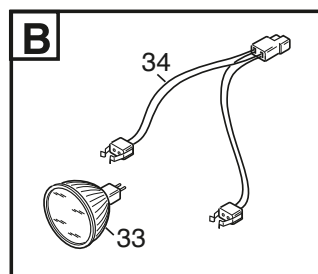

Utgåva Issue 7 - 2016		Elsystem Electrical Parts			
Pos. Fig.	Antal Q.ty	Art nr Part No	Benämning	Description	Anmärkning Notes
1	1	1134-5751-01	Batteri	Battery	
2	1	1134-5994-01	Batteribyggel	Battery Loop	
3	1	1134-5995-01	Batteribyggel	Battery Loop	
4	1	1134-4481-02	Vingmutter	Wing Nut	
5	1	112154510/0	Mutter	Nut	
7	2	9743-5121-32	Mutter	Nut	
8	2	9852-8013-16	Skruv	Screw	
9	2	9699-0060-02	Bricka	Washer	
10	1	1134-4970-02	Kabel	Cable	
11	1	1134-3491-01	Säkringshallare	Fuse Holder	
12	1	1134-3496-07	Säkring (30A Grön)	Fuse (30A)	30A
12	1	1134-3496-01	Säkring | Säkring 10A Röd	Fuse | Fuse (10A)	10A
12	1	1134-3496-06	Vippa | Säkring | Säkring 20 Amp Gul	Cover-12V | Fuse | Fuse (20A)	20A
13	1	1134-3631-01	Lock (5-01)	Cover-Fuse Holder	
14	1	1134-3399-02	Brytare	Switch	For Petrol models
15	2	9943-0516-16	Skruv	Screw	
19	1	1134-7535-01	Honkontakt	Female Connector	
21	2	112735105/0	Skruv	Screw	
22	1	1134-0234-02	Batterikabel (+)	Battery Cable (+)	For Petrol models
23	1	1134-2310-01	Batteriskydd	Guard Cap (+)	For Petrol models
24	5	133320027/0	Bunband	Cable	
24	2	9579-0018-01	Buntband L390	Cable	L=390
27	1	1137-0075-01	Fäste	Attachment 2010	
28	1	9959-0820-16	Skruv	Screw	
29	1	112154220/0	Mutter	Nut	
33	2	9400-0358-01	Led-Lampa	Led-Lamp	
34	1	1134-7505-01	Kabelhärva	Wiring harness	
40	1	187040310/0	Kabelhärva	Wiring harness	For Petrol models