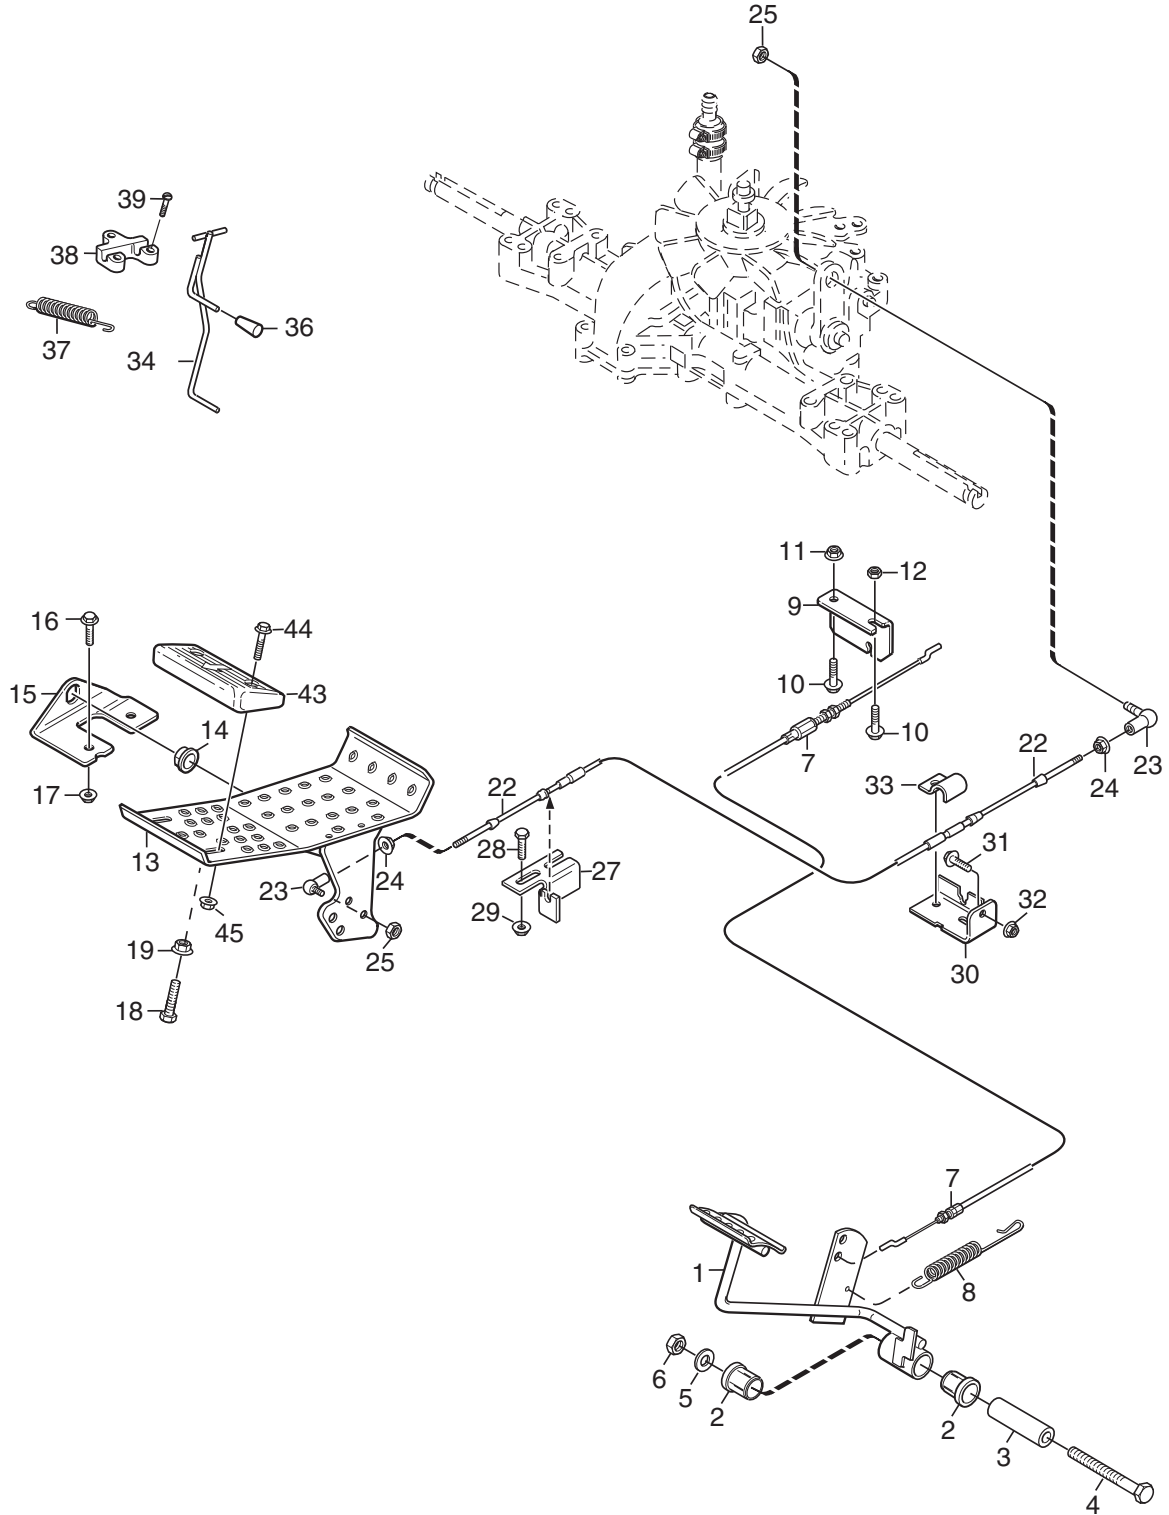

Utgåva Issue 7 - 2016		Fotreglage		Foot controls	
Pos. Fig.	Antal Q.ty	Art nr Part No	Benämning	Description	Anmärkning Notes
1	1	1134-5655-01	Kopplingspedal Kpl	Clutch Pedal	
2	1	1134-9024-01	Lager (4 St)	Bearing	Sats 4 st/kit of 4
3	1	1134-5677-02	Distans	Spacer	
4	1	9997-1070-12	Skruv	Screw	
5	1	9699-0030-02	Bricka	Washer	
6	1	9739-1031-22	Mutter	Nut	
7	1	1134-6005-01	Reglagewire	Control Cable	
8	1	4231-0013-00	Fjäder	Spring	
9	1	1134-6467-01	Wirefäste	Cable Holder	
10	2	9959-0820-16	Skruv	Screw	
11	1	112154220/0	Mutter	Nut	
12	1	112155000/0	Mutter	Nut	
13	1	1134-6353-01	Drivpedal	Drive Pedal	
14	2	1134-6313-01	Lager	Bearing	
15	2	1134-2700-01	Fäste	Bracket	
16	2	9959-0820-16	Skruv	Screw	
17	2	112154220/0	Mutter	Nut	
18	1	9997-0835-16	Skruv	Screw	
19	1	112154220/0	Mutter	Nut	
22	1	1134-2766-05	Reglagevajer	Speed Control Cable	
23	2	9570-0001-00	Vinkellänk As8 Din 71802M5	Elbow Link	
24	2	9739-0531-22	Mutter	Nut	
25	2	112154330/0	Mutter	Nut	
27	1	1134-6317-01	Wirefäste	Wire Bracket	
28	2	9959-0620-16	Skruv	Screw	
29	2	9739-0631-22	Mutter	Nut	
30	1	1134-3395-01	Fäste 24 (5-01)	Attachment	
31	2	9959-0820-16	Skruv	Screw	
32	2	112154220/0	Mutter	Nut	
33	1	1134-2021-01	Växelwirefäste	Clamp	
34	1	1134-5353-01	Bromsstang	Brake Rod	
36	1	1134-2786-01	Knopp	Knob	
37	1	1131-1497-01	Fjäder	Brake Spring	
38	1	1134-4002-01	Fäste	Brake Rod Attachment	
39	3	112728697/0	Skruv	Screw	
43	2	1134-6340-02	Fotstöd (5-01)	Foot Rest	
44	4	9959-0620-16	Skruv	Screw	
45	4	9739-0631-22	Mutter	Nut