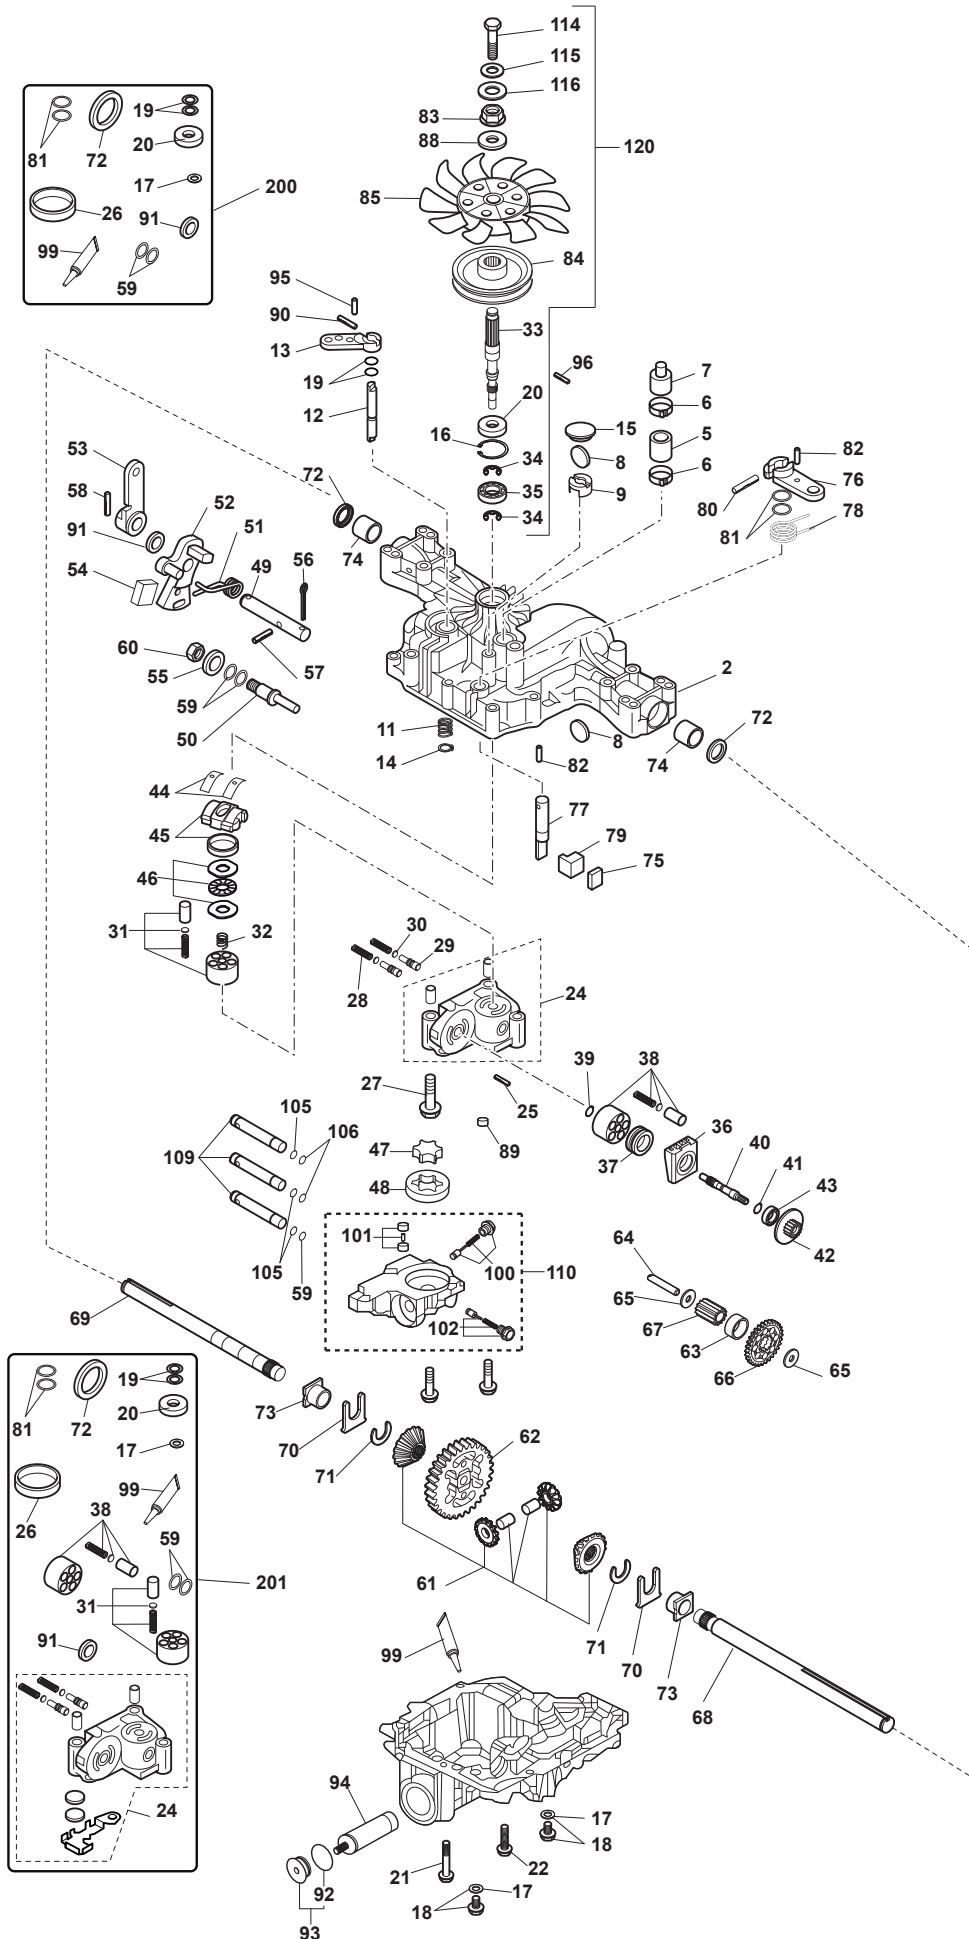

Utgåva Issue 7 - 2016		Transmission			
Pos. Fig.	Antal Q.ty	Art nr Part No	Benämning	Description	Anmärkning Notes
55	1	1139-1102-01	Bricka	Washer	
56	1	1139-1355-01	LasSprint	Cotter Pin	
57	1	1139-1329-01	Stift	Pin	
58	1	1139-1285-01	Stift	Pin	
59	2	1139-1115-01	O-Ring	O-Ring	
60	1	1139-1127-01	Mutter	Nut	
61	1	1139-1404-01	Differentialdrev Kpl	Diff.Gear Kit	
62	1	1139-1258-01	Slutdrev	Final Gear	
63	1	1139-1255-01	Hylsa	Collar	
64	1	1139-1256-01	röduktionsaxel	Reduction Shaft	
65	2	1139-1398-01	Bricka	Washer	
66	1	1139-1267-01	Reduktionsdrev	Reduction Gear	
67	1	1139-1361-01	Slutdrev	Final Pinion Gear	
68	1	1139-1344-01	Hjulaxel Vä	Axle Shaft-L	
69	1	1139-1345-01	Hjulaxel Hö	Axle Shaft-R	
70	2	1139-1078-01	Bricka	Thrust Washer	
71	2	1139-1163-01	Lasring	Ring	
72	2	1139-1080-01	Tätning	Seal 19*32*8	
73	2	1139-1164-01	Bussning	Bushing	
74	2	1139-1414-01	Bussning	Bushing	
75	1	1139-1260-01	Bromssko	Brake Shoe	
76	1	1139-1261-01	Bromsarm	Brake Arm	
77	1	1139-1320-01	Bromsaxel	Brake Shaft	
78	1	1139-1411-01	Returfjäder	Return Spring	
79	1	1139-1264-01	Tryckplatta	Brake Actuator	
80	1	1139-1282-01	Stift	Pin	
81	2	1139-1114-01	O-Ring	O-Ring	
82	2	1139-1281-01	Stift	Pin	
83	2	1139-1248-01	Krage	Spline Collar	
84	1	1139-1469-01	Remskiva	Pulley	
85	1	1134-4190-01	Fläkt	Fan	
88	1	1139-1276-01	Bricka	Collar	
89	4	1139-1166-01	Stift	Pin	
90	1	1139-1280-01	Stift	Pin	
91	1	1139-1303-01	Tätningring	Seal Ring	
92	1	1139-1534-01	O-Ring	O-Ring	
93	1	1139-1510-01	Lock	Cap Kit	Inkl. pos 92
94	1	1139-1186-01	Filter	Filter	
95	1	1139-1279-01	Stift	Pin	
96	1	1139-1148-01	Stift	Pin	
99	1	1139-1443-01	Tätningmedel	Sealant (Tube)	
100	1	1139-1462-01	Ventil	Valve	
101	1	1139-1234-01	Ventil	Check Cmp	
102	1	1139-1463-01	Ventil	Valve	
105	3	1139-0239-01	Packning	Packing	
106	2	1139-1168-01	Packning	Packing	
108	1	1139-1460-01	Nippel	Piping	
109	2	1139-1464-01	Anslutning	Connector	
110	1	1139-1730-01	Pumphus	Pump Case	Inkl. pos 100 - 102