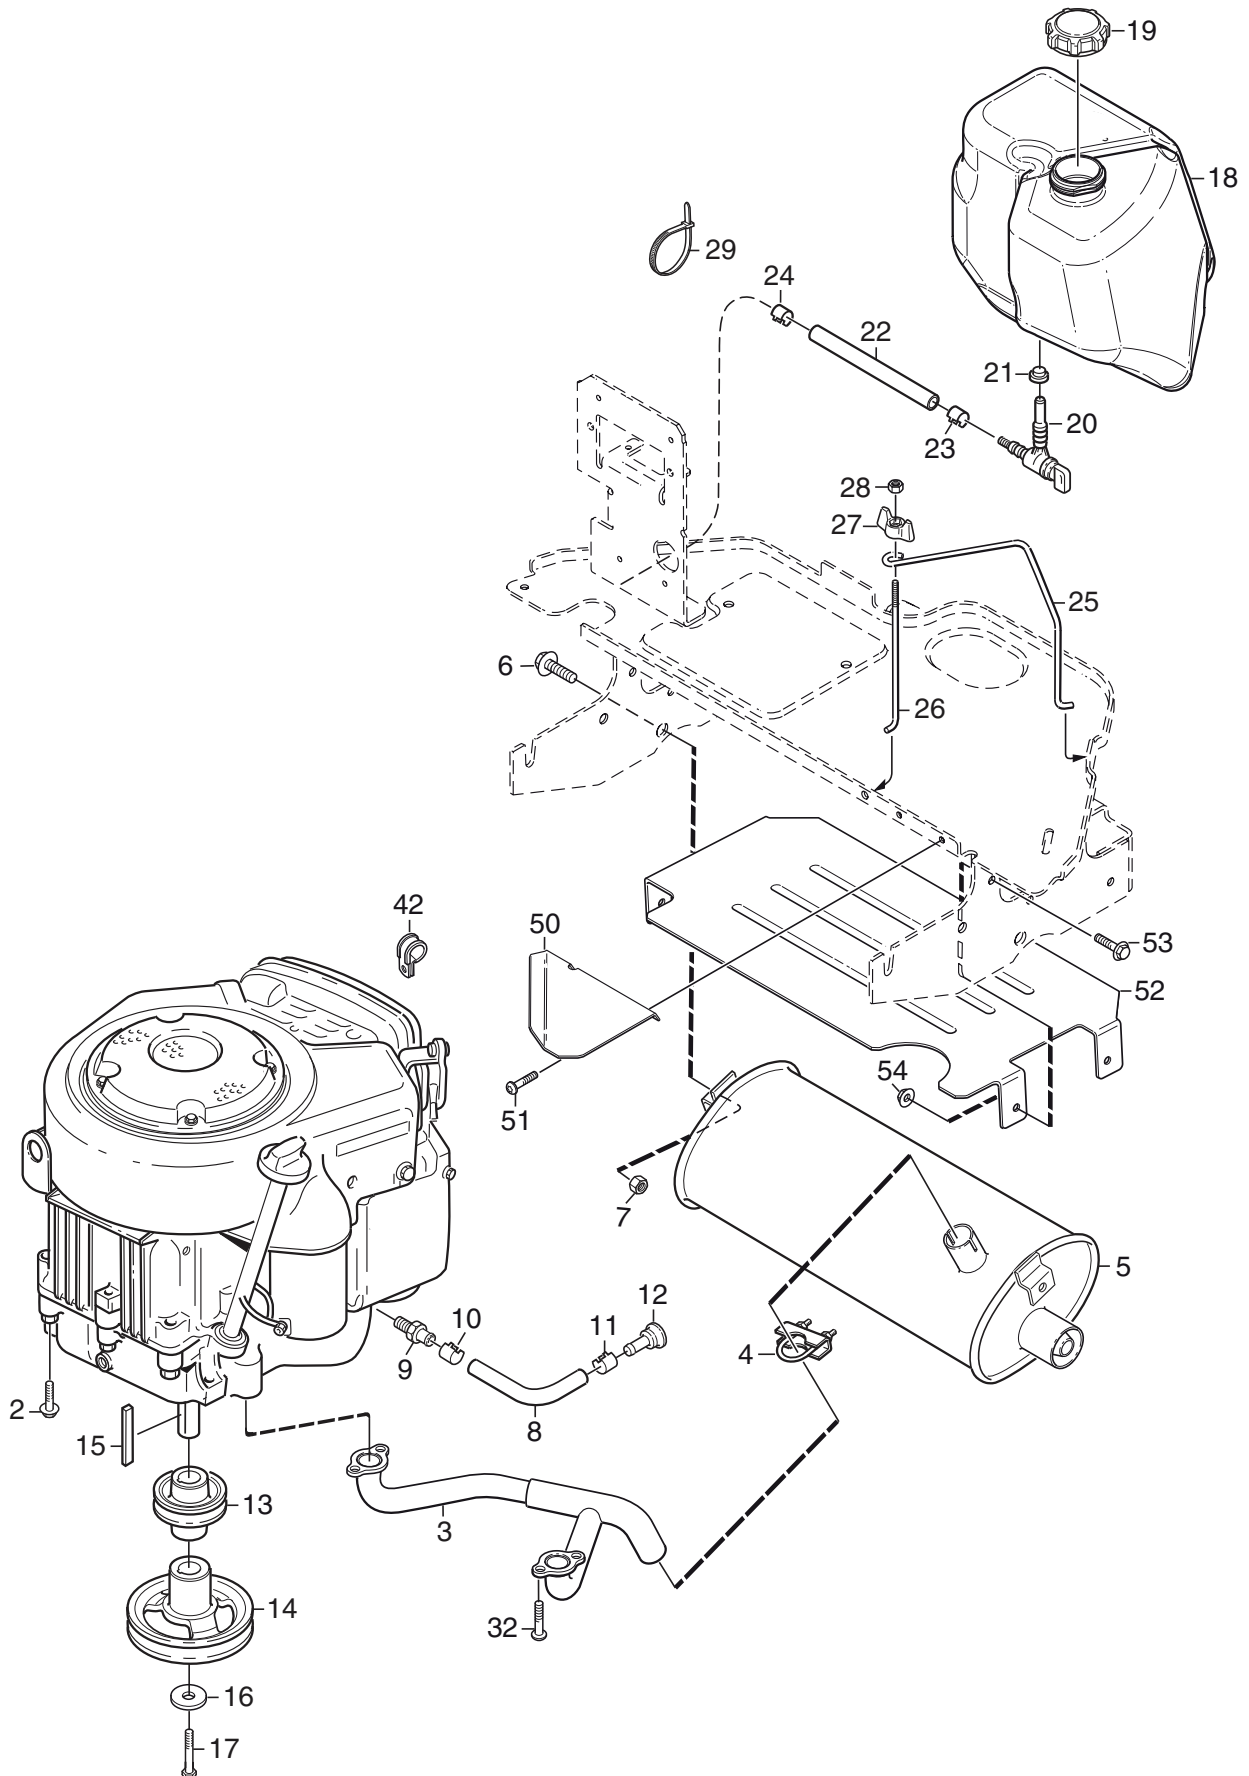

Utgåva Issue 7 - 2016		Motor	Engine		
Pos. Fig.	Antal Q.ty	Art nr Part No	Benämning	Description	Anmärkning Notes
2	4	9955-3725-16	Skruv	Screw	
3	1	1134-6339-01	Grenrör	Exhaust Pipe	
4	1	9578-0011-01	Rörklämma 38	Tube Clamp	
5	1	1134-6024-01	Ljuddämpare Kpl	Muffler Assy	
6	1	9959-0820-16	Skruv	Screw	
7	1	112154220/0	Mutter	Nut	
8	1	1134-5827-04	Oljeavtappning Kpl	Oil Drain Assy	Incl. pos 9 - 12
9	1	1134-5825-01	Nippel	Nipple	
10	1	9578-0023-04	Slangklämma 15*8 (Vit)	Hose Clamp	
11	1	1134-3499-02	Slangklämma	Hose Clamp	
12	1	1134-5826-01	Plugg	Plug	
13	1	1137-0206-01	Motorremskiva	Engine Belt Pulley	
14	1	1137-0208-01	Motorremskiva	Engine Pulley	
15	1	9600-0251-01	Kil	Key	
16	1	1134-5017-02	Bricka	Washer	
17	1	9987-5332-16	Skruv	Screw	
18	1	1134-5938-01	Bränsletank	Fuel Tank	
19	1	1134-5532-01	Tanklock	Fuel Tank Cap	
20	1	1134-3224-01	Bensinkran	Fuel Shut-Off Valve	
21	1	1134-3225-01	Gummibussning	Grommet	
22	1	1134-2975-13	Bensinslang	Fuel Tube	Cutting length 1,1 mt
23	1	9578-0023-02	Slangklämma D12*8 (Svart)	Hose Clamp	
24	1	9578-0023-02	Slangklämma D12*8 (Svart)	Hose Clamp	
25	1	1134-5942-01	Tankbygel	Tank Loop	
26	1	1134-5996-01	Tankbygel	Tank Loop	
27	1	1134-4481-02	Vingmutter	Wing Nut	
28	1	112154510/0	Mutter	Nut	
29	1	133320027/0	Bunband	Cable	
30	1	9852-8013-16	Skruv	Screw	
32	4	1134-4930-01	Skruv	Screw	
42	1	1134-0994-02	Rörklammer	Tube Clamp	
50	1	1134-6234-01	Deflektor	Heat Deflector	
51	2	9943-0516-16	Skruv	Screw	
52	1	1134-6251-01	Deflektor	Heat Deflector	
53	4	9959-0612-16	Skruv	Screw	
54	4	9739-0631-22	Mutter	Nut