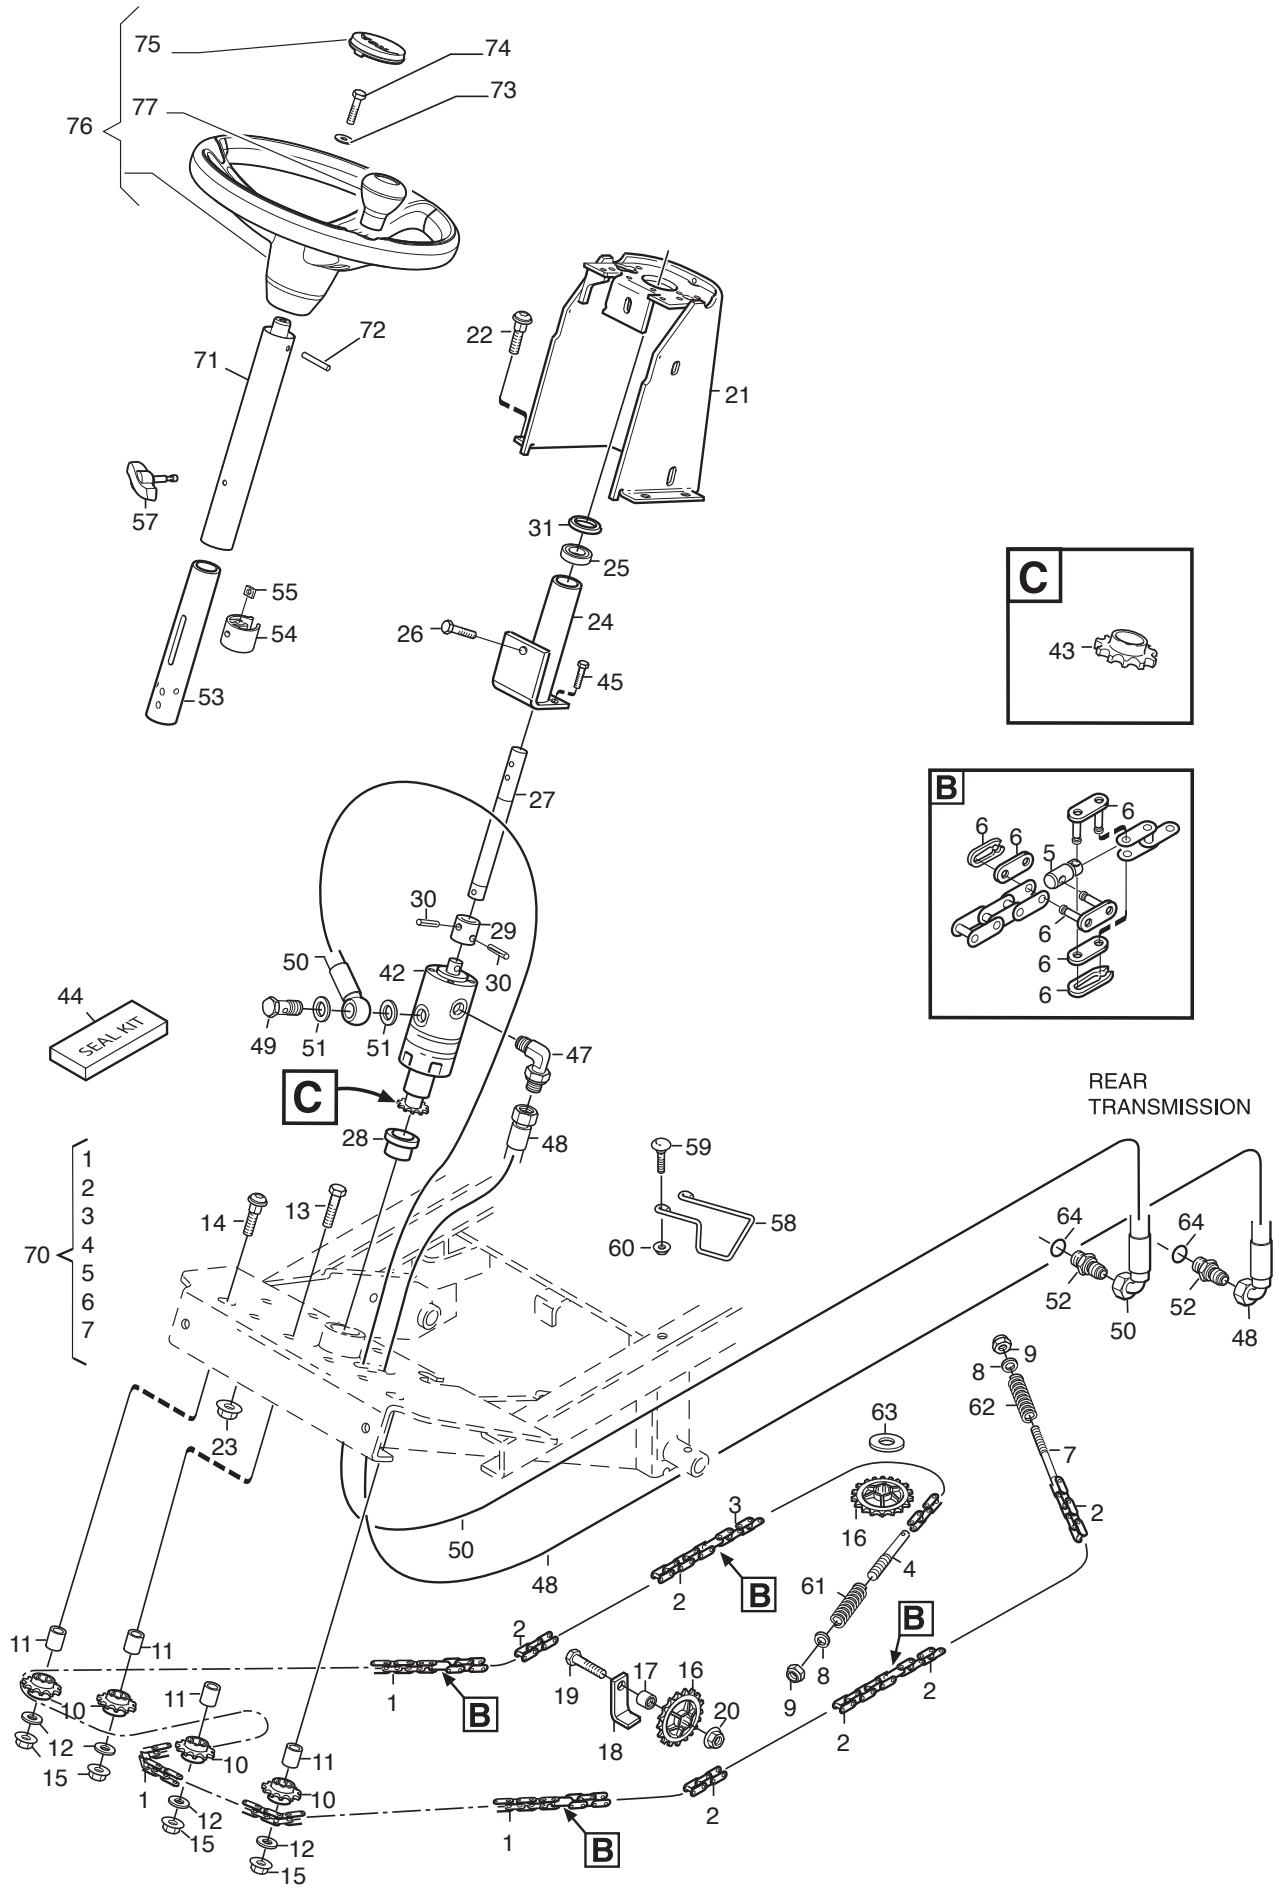

Utgåva Issue 7 - 2016		Styrning Steering			
Pos. Fig.	Antal Q.ty	Art nr Part No	Benämning	Description	Anmärkning Notes
1	1	1134-6374-06	Kedja	Chain	83 links
2	3	1134-6374-02	Kedja	Chain	41 links
3	1	1134-6374-04	Kedja	Chain	45 links
4	1	1134-3550-01	Ändnippel (L110)	End Nipple	L = 110 mm
5	4	1134-3565-01	Skarvnippel	Connection Nipple	
6	10	1134-2824-01	Kedjelas	Chain Lock	
7	1	1134-3550-02	Ändnippel (L90)	End Nipple	L = 90 mm
8	2	9699-0090-02	Bricka | Bricka	Washer | Washer	
9	2	112155000/0	Mutter	Nut	
10	4	1134-2816-01	Kedjehjul	Sprocket	
11	4	1134-0041-02	Bussning	Bushing	
12	4	9699-0035-02	Bricka	Washer	
13	2	112794900/0	Skruv	Screw	
14	2	9897-1040-12	Skruv	Screw	
15	4	9739-1031-22	Mutter	Nut	
16	3	1134-3547-01	Kedjehjul	Sprocket	
17	2	1134-0041-01	Bussning	Bushing	
18	2	1134-0046-00	Wireklämma	Wire Clamp	
19	2	112794300/0	Skruv	Screw	
20	2	9739-1031-22	Mutter	Nut	
21	1	387785243/0	Rattstang Skydd	Steering Column Cover	
22	4	9897-0820-16	Skruv	Screw	
23	4	112154220/0	Mutter	Nut	
24	1	1137-0044-01	Rattrör Nedre Kpl	Steering Column Assy	
25	1	9549-0017-00	Kullager	Ball Bearing	
26	1	9945-0816-16	Skruv	Screw	
27	1	1137-0045-01	Rattstang	Steering Rod	
28	1	1134-4114-01	Bussning	Bushing	
29	1	1134-4118-01	Koppling	Coupling	
30	2	9595-0256-01	Spännstift 6X28 Typ N Iso 8750	Locating Pin	
31	1	9695-0011-00	Bricka	Washer	
42	1	1137-0446-01	Momentförstärkare	Steering Booster	Incl. pos 43
43	1	1139-2106-01	Drev (F Momentförstärkare)	Pinion (Steering Booster)	
44	1	1139-2074-01	Rep.Sats-Momentförstärkare	Seal Kit-Steering Booster	
45	3	9939-0612-16	Skruv	Screw	
47	1	1134-7073-01	Vinkeladapter	Hydraulic Coupling 90	
48	1	1137-0195-02	Hydraulslang	Hydraulic Hose	L = 1740 mm
49	1	1134-6323-01	Banjoskruv 3/8"	Banjo Bolt 3/8	
50	1	1137-0214-03	Hydraulslang	Hydraulic Hose	L = 2050 mm
51	2	1134-4948-02	Bricka	Washer	
52	2	1134-4282-01	Hydraulnippel	Hydraulic Nipple	
53	1	387520119/0	Rattrör Nedre	Steering Column, Lower	
54	1	1134-5177-01	Slid	Slide	
55	1	9710-0631-12	Lasmutter	Nut	
57	1	337394201/0	Vingmutter	Wing Nut	
58	1	137295200/0	Bygel	Guide	
59	2	112815200/0	Skruv	Screw	
60	2	9739-0631-22	Mutter	Nut	
61	1	1134-3817-01	Fjäder	Spring	L = 58 mm