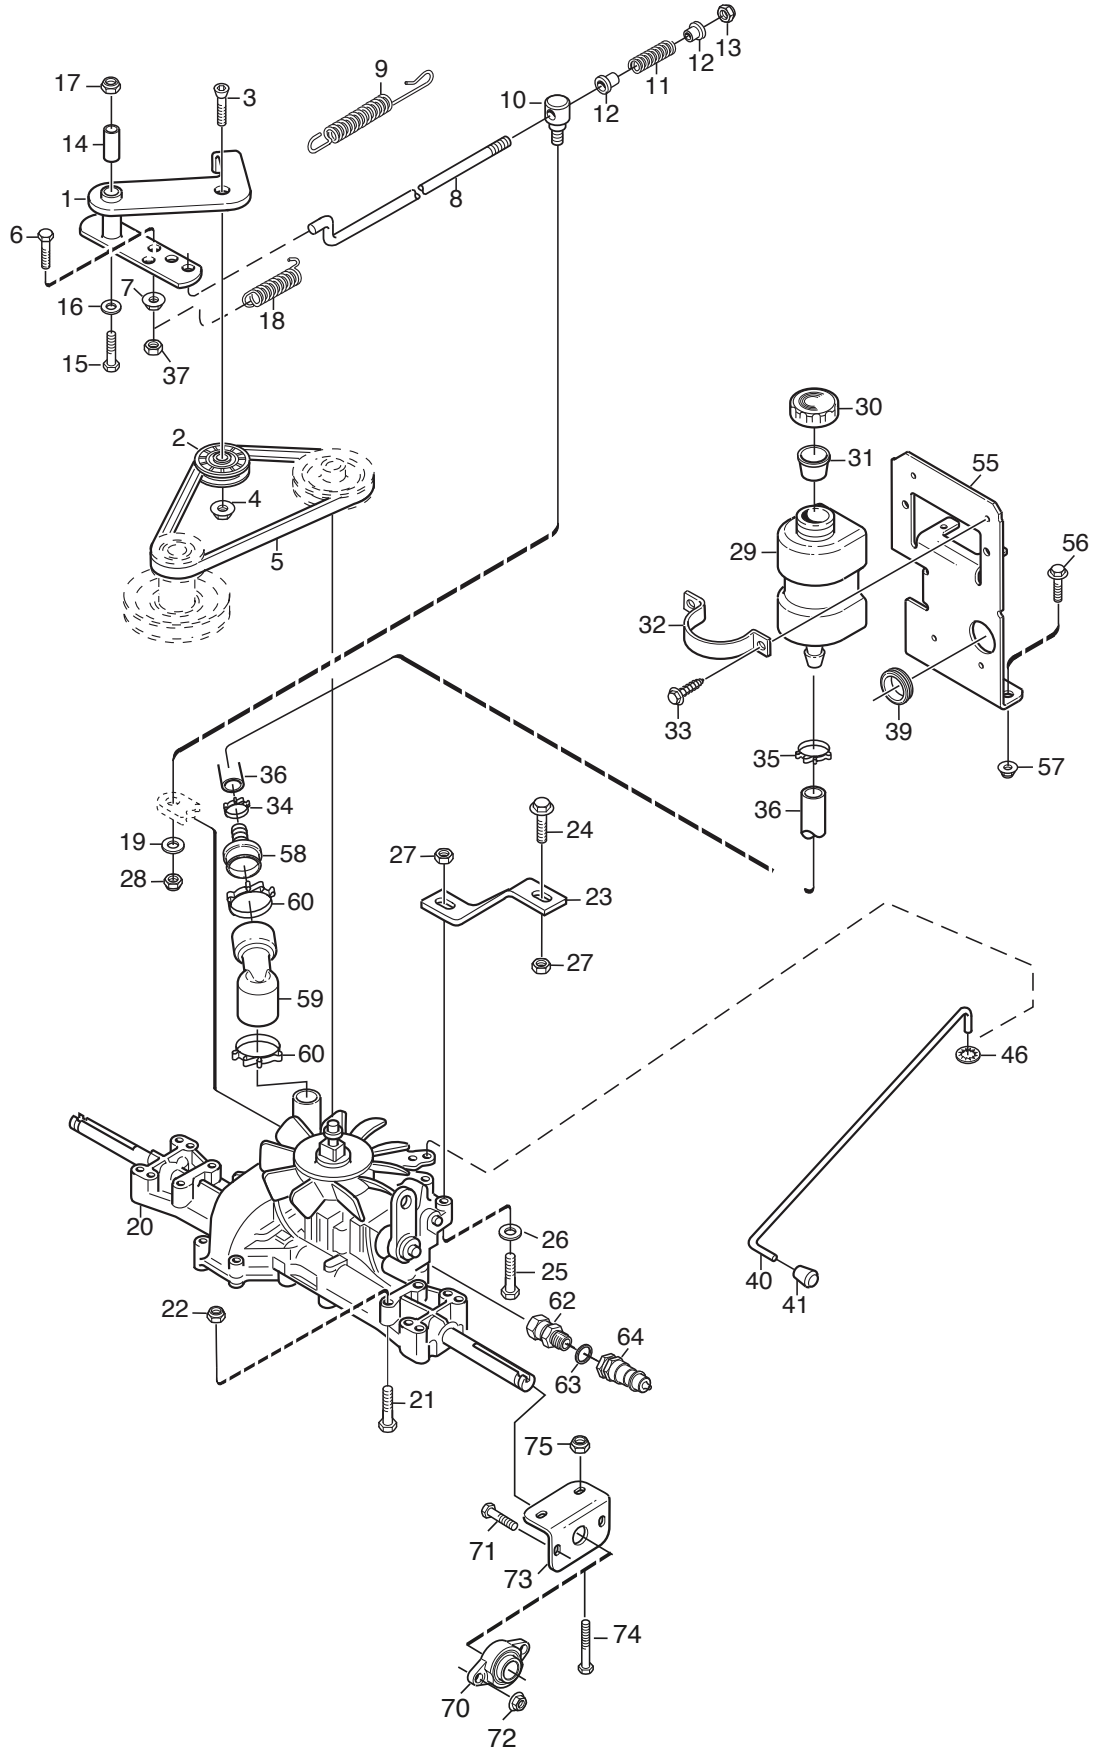

Utgåva Issue 7 - 2016		Transaxel		Transmission	
Pos. Fig.	Antal Q.ty	Art nr Part No	Benämning	Description	Anmärkning Notes
1	1	1134-4000-02	Spännarm Kpl 15	Tension Arm	
2	1	1134-3459-01	Spännrulle	Tension Roller	
3	1	9924-1035-16	Skruv	Screw	
4	1	112295200/0	Mutter	Nut	
5	1	1134-9058-01	Kilrem	V-Belt	9585-0091-01
6	1	112791500/0	Skruv	Screw	
7	1	9739-0631-22	Mutter	Nut	
8	1	1134-3377-02	Reglagestang	Control Rod	
9	1	4231-0013-00	Fjäder	Spring	
10	1	1134-4171-01	Ledtapp	Pivot Pin	
11	1	1134-4183-01	Fjäder	Spring	
12	2	1134-3456-01	Bussning	Bushing	
13	1	112154510/0	Mutter	Nut	
14	1	1134-1565-08	Distans	Spacer	
15	1	112793905/0	Skruv	Screw	
16	1	112523060/0	Bricka	Washer	
17	1	112155000/0	Mutter	Nut	
18	1	1134-6414-01	Fjäder	Spring	
19	1	9699-0060-02	Bricka	Washer	
20	1	1137-0126-01	Transaxel K57V	Transaxle K57V	Kanzaki K57V
21	4	9960-0860-12	Skruv	Screw	L = 60 mm
22	4	112155000/0	Mutter	Nut	
23	1	1134-3913-01	Reaktionsstag 5-01 F24	Strut	
24	1	9959-0825-16	Skruv	Screw	
25	1	112691200/0	Skruv	Screw	
26	1	9699-0090-02	Bricka | Bricka	Washer | Washer	
27	2	112155000/0	Mutter	Nut	
28	1	112154510/0	Mutter	Nut	
29	1	1134-2765-02	Oljetank	Oil Tank	
30	1	1134-2777-02	Tanklock	Filler Cap	
31	1	1134-3734-01	Plugg (Service)	Vent Plug	
32	1	1134-2778-01	Fästband5-01	Band	
33	2	9852-8013-16	Skruv	Screw	
35	1	9578-0023-04	Slangklämma 15*8 (Vit)	Hose Clamp	15 x 8
35	1	9578-0036-01	Slangklämma	Hose Clamp	
36	1	1134-2779-09	Slang	Tube	L = 290 mm
37	1	112154510/0	Mutter	Nut	
39	1	1134-3203-01	Kabelgenomföring	Grommet	
40	1	1134-4015-01	Dragstang	Pull Rod	
41	1	1134-4014-01	Plastknopp	Knob	
46	1	112604896/0	Starlock P6493 6	Crown Fastener	
55	1	1134-5941-01	Tankkonsol 5-01	Tank Bracket	
56	2	9959-0820-16	Skruv	Screw	
57	2	112154220/0	Mutter	Nut	
58	1	1134-6051-01	Slangnippel	Hose Nipple	
59	1	1134-6050-01	Böj	Elbow	
60	2	9578-0023-06	Slangklämma 25/8	Hose Clamp	
62	1	1134-7245-01	Adapter-Rak Stb R1/4"-R3/8"	Hydraulic Coupling-Straight	
63	1	1134-4948-01	Bricka	Washer