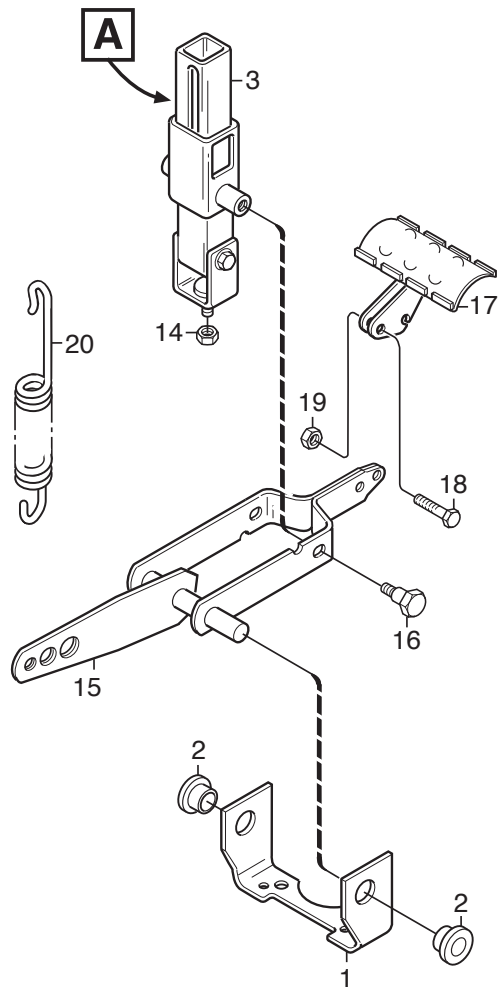

Utgåva Issue 7 - 2016		Pedallyft Pedal lift			
Pos. Fig.	Antal Q.ty	Art nr Part No	Benämning	Description	Anmärkning Notes
1	1	1134-4117-01	Fäste	Bracket	
2	2	1134-2684-01	Lager	Bearing	
3	1	1134-4945-01	Lyftspärr kpl	Lift Catch Assy	
7	1	9404-0027-01	O-ring	O-ring	
8	1	9650-0039-04	Sparring Sga 8	Lock Ring	
9	1	9595-0276-01	Spiralspännstift 8*24	Locating Pin	
10	1	112689500/0	Skruv	Screw	
11	1	112154510/0	Mutter	Nut	
13	1	9897-0820-16	Skruv	Screw	
14	1	112155000/0	Mutter	Nut	
15	1	387256055/0	Lyftgaffel	Lift Fork	
16	2	1134-0240-00	Skruv	Screw	
17	1	1134-4938-01	Lyftpedal	Lift Pedal	
18	2	112791500/0	Skruv	Screw	
19	2	9739-0631-22	Mutter	Nut	
20	1	4231-0013-00	Fjäder	Spring