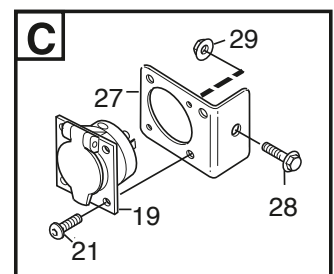

Utgåva Issue 7 - 2016		Elsystem Electrical Parts			
Pos. Fig.	Antal Q.ty	Art nr Part No	Benämning	Description	Anmärkning Notes
1	1	1134-5751-01	Batteri	Battery	
2	1	1134-5994-01	Batteribyggel	Battery Loop	
3	1	1134-5995-01	Batteribyggel	Battery Loop	
4	1	1134-4481-02	Vingmutter	Wing Nut	
5	1	112154510/0	Mutter	Nut	
7	2	9743-5121-32	Mutter	Nut	
8	2	9852-8013-16	Skruv	Screw	
9	2	9699-0060-02	Bricka	Washer	
10	1	1134-4970-02	Kabel	Cable	
11	1	1134-3491-01	Säkringshallare	Fuse Holder	
12	1	1134-3496-07	Säkring (30A Grön)	Fuse (30A)	30A
12	1	1134-3496-01	Säkring | Säkring 10A Röd	Fuse | Fuse (10A)	10A
12	1	1134-3496-06	Vippa | Säkring | Säkring 20 Amp Gul	Cover-12V | Fuse | Fuse (20A)	20A
13	1	1134-3631-01	Lock (5-01)	Cover-Fuse Holder	
14	1	1134-3399-02	Brytare	Switch	For Petrol models
15	2	9943-0516-16	Skruv	Screw	
19	1	1134-7535-01	Honkontakt	Female Connector	
21	2	112735105/0	Skruv	Screw	
22	1	1134-0234-02	Batterikabel (+)	Battery Cable (+)	For Petrol models
23	1	1134-2310-01	Batteriskydd	Guard Cap (+)	For Petrol models
24	5	133320027/0	Bunband	Cable	
24	2	9579-0018-01	Buntband L390	Cable	L=390
27	1	1137-0075-01	Fäste	Attachment 2010	
28	1	9959-0820-16	Skruv	Screw	
29	1	112154220/0	Mutter	Nut	
33	2	9400-0358-01	Led-Lampa	Led-Lamp	
34	1	1134-7505-01	Kabelhärva	Wiring harness	
40	1	187040310/0	Kabelhärva	Wiring harness	For Petrol models