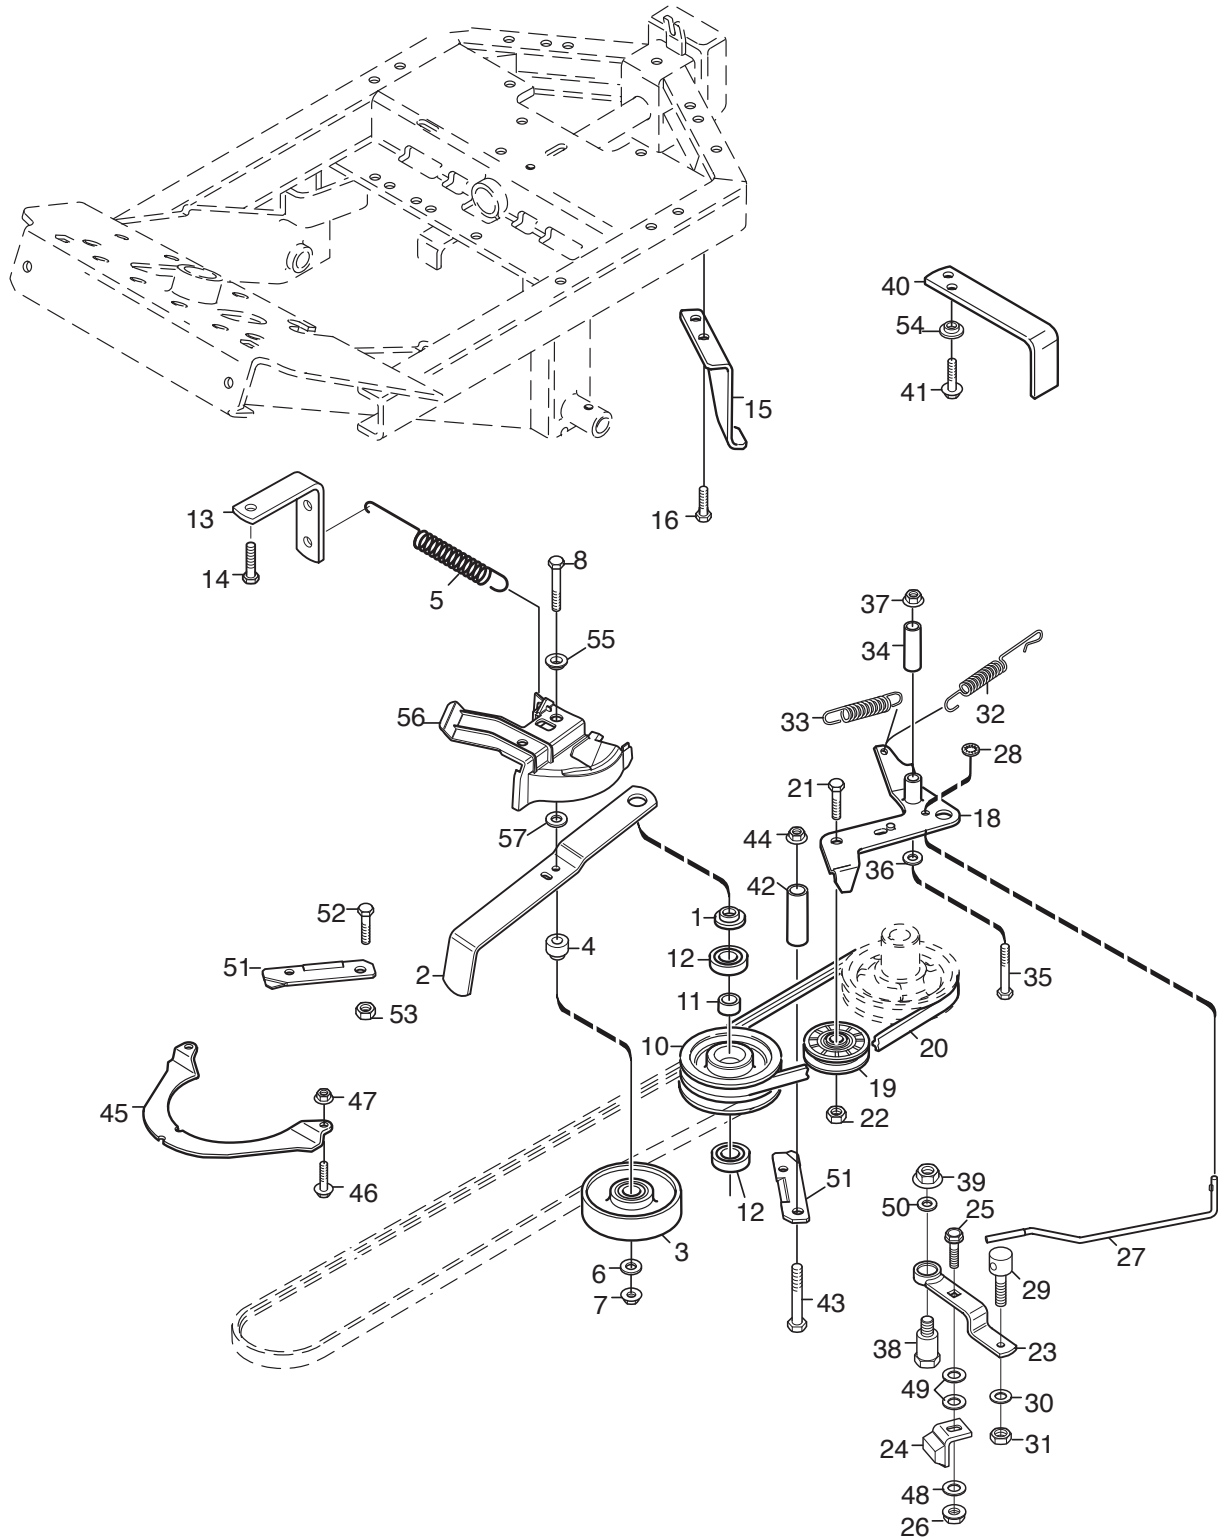

Utgåva Issue 7 - 2016		Kraftuttag Power Take-Off			
Pos. Fig.	Antal Q.ty	Art nr Part No	Benämning	Description	Anmärkning Notes
51	2	337546547/0	Plat	Plate	
52	1	112793102/0	Skruv	Screw	
53	1	112293201/0	Mutter	Nut	
54	2	325160039/0	Distans	Spacer	
55	1	122041980/0	Bussning	Bushing	
56	1	337600000/0	Skydd	Protection	
57	1	112523060/0	Bricka	Washer