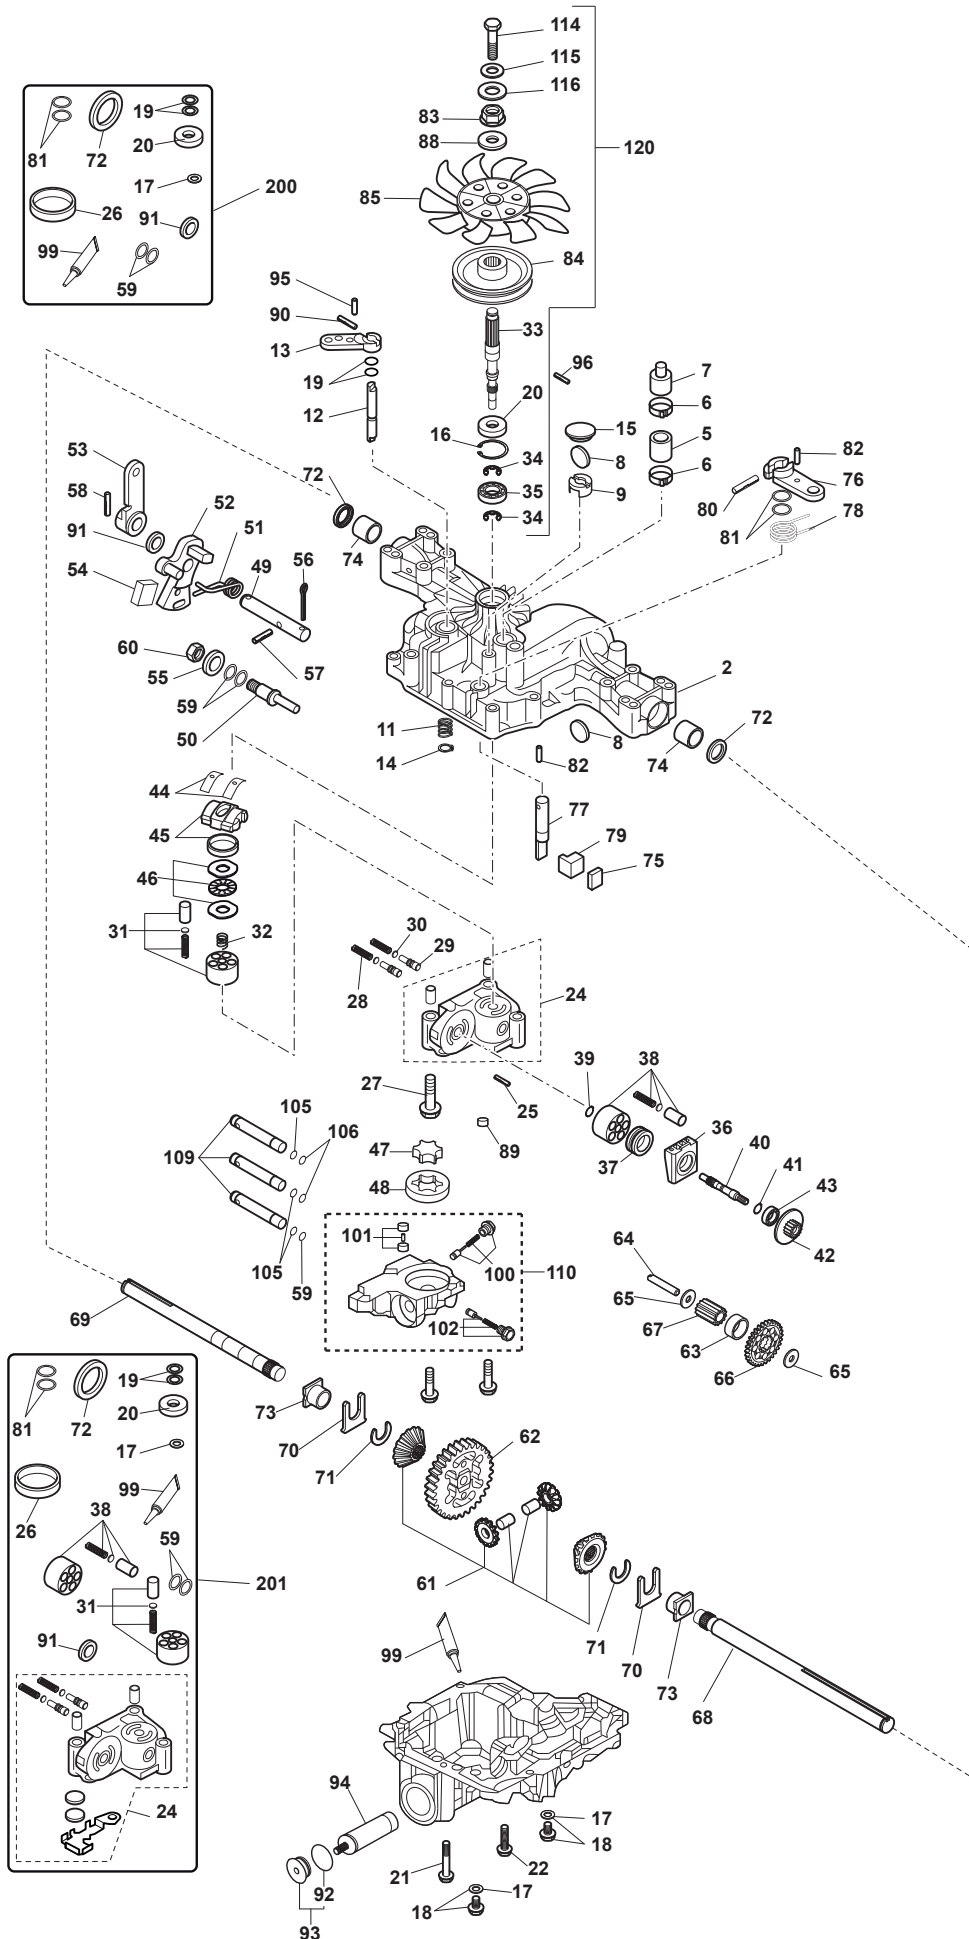

Utgåva Issue 7 - 2016		Transmission			
Pos. Fig.	Antal Q.ty	Art nr Part No	Benämning	Description	Anmärkning Notes
1	1	1137-0126-01	Transaxel K57V	Transaxle K57V	Kanzaki K57V
2	1	1139-1470-01	Hus-Övre	Housing-Upper	Inkl. pos 74
3	1	1139-1728-01	Hus-Nedre	Housing-Lower	
5	1	1139-1301-01	Rör	Tube	
6	2	1139-1336-01	Slangklämma	Cobra Clip	
7	1	1139-1306-01	Adapter	Adaptor	
8	2	1139-1150-01	Magnet	Magnet	
9	1	1139-1341-01	Magnethallare	Magnet Holder	
11	1	1139-1347-01	Fjäder	Spring	
12	1	1139-1251-01	Axel	By-Pass Shaft	
13	1	1139-1189-01	Arm	By-Pass Lever	
14	1	1139-1161-01	Lasring	Ring	
15	1	1139-1275-01	Plugg	Bore Plug	
16	1	1139-1104-01	Lasring	Snap Ring	
17	2	1139-1103-01	Bricka	Washer	
18	2	1139-1500-01	Dräneringsbult-Sats	Drain Bolt Kit	Inkl. pos 17
19	2	1139-1117-01	O-Ring	O-Ring	
20	1	1139-1119-01	Tätning	Seal 15*35*7	
21	4	1139-1455-01	Skruv	Screw	
22	12	1139-0244-01	Skruv	Screw	
24	1	1139-1731-01	Centrumhus	Center Case	
25	1	1139-1158-01	Stift	Pin	
27	2	1139-1718-01	Bult	Bolt	
28	2	1139-1468-01	Ventil	Ids Valve	
29	2	1139-1243-01	Fjäder	Spring	
30	2	1139-1307-01	Filter	Filter	
31	1	1139-1356-01	Cylinderblock Kpl	Cylinder Block Kit	
32	1	1139-1245-01	Fjäder	Pump Spring	
34	3	1139-1146-01	Lasring	Ring	
35	1	1139-1110-01	Kullager	Ball Bearing	
36	1	1139-1458-01	Hus	Housing	
37	1	1139-1438-01	Lager	Bearing	
38	1	1139-1509-01	Cylinderblock Kpl	Cylinder Block Kit	
39	1	1139-1160-01	Bricka	Washer	
40	1	1139-1353-01	Motoraxel	Motor Shaft	
41	1	1139-1021-01	Lasring	Snap Ring	
42	1	1139-1272-01	Motordrev	Motor Gear	
43	1	1139-1453-01	Lager	Bearing	
44	2	1139-1066-01	Tryckplatta	Use 1139-1141-01	
45	1	1139-1597-01	Stänkplatta	Swash Plate	
46	1	1139-1508-01	Lager	Thrust Bearing Kit	
47	1	1139-1729-01	Innerrotor	Inner Rotor	
48	1	1139-1151-01	Yttre rotor	Outer rotor	
49	1	1139-1354-01	Regleraxel	Control Shaft	
50	1	1139-1410-01	Vridcentrum	Fulcrum	
51	1	1139-1312-01	Vridfjäder	Torsion Spring	
52	1	1139-1409-01	Reglerarm	Lever	
53	1	1139-1325-01	Reglerarm	Control Lever	
54	1	1139-1596-01	Ryckplatta	Jerky Plate