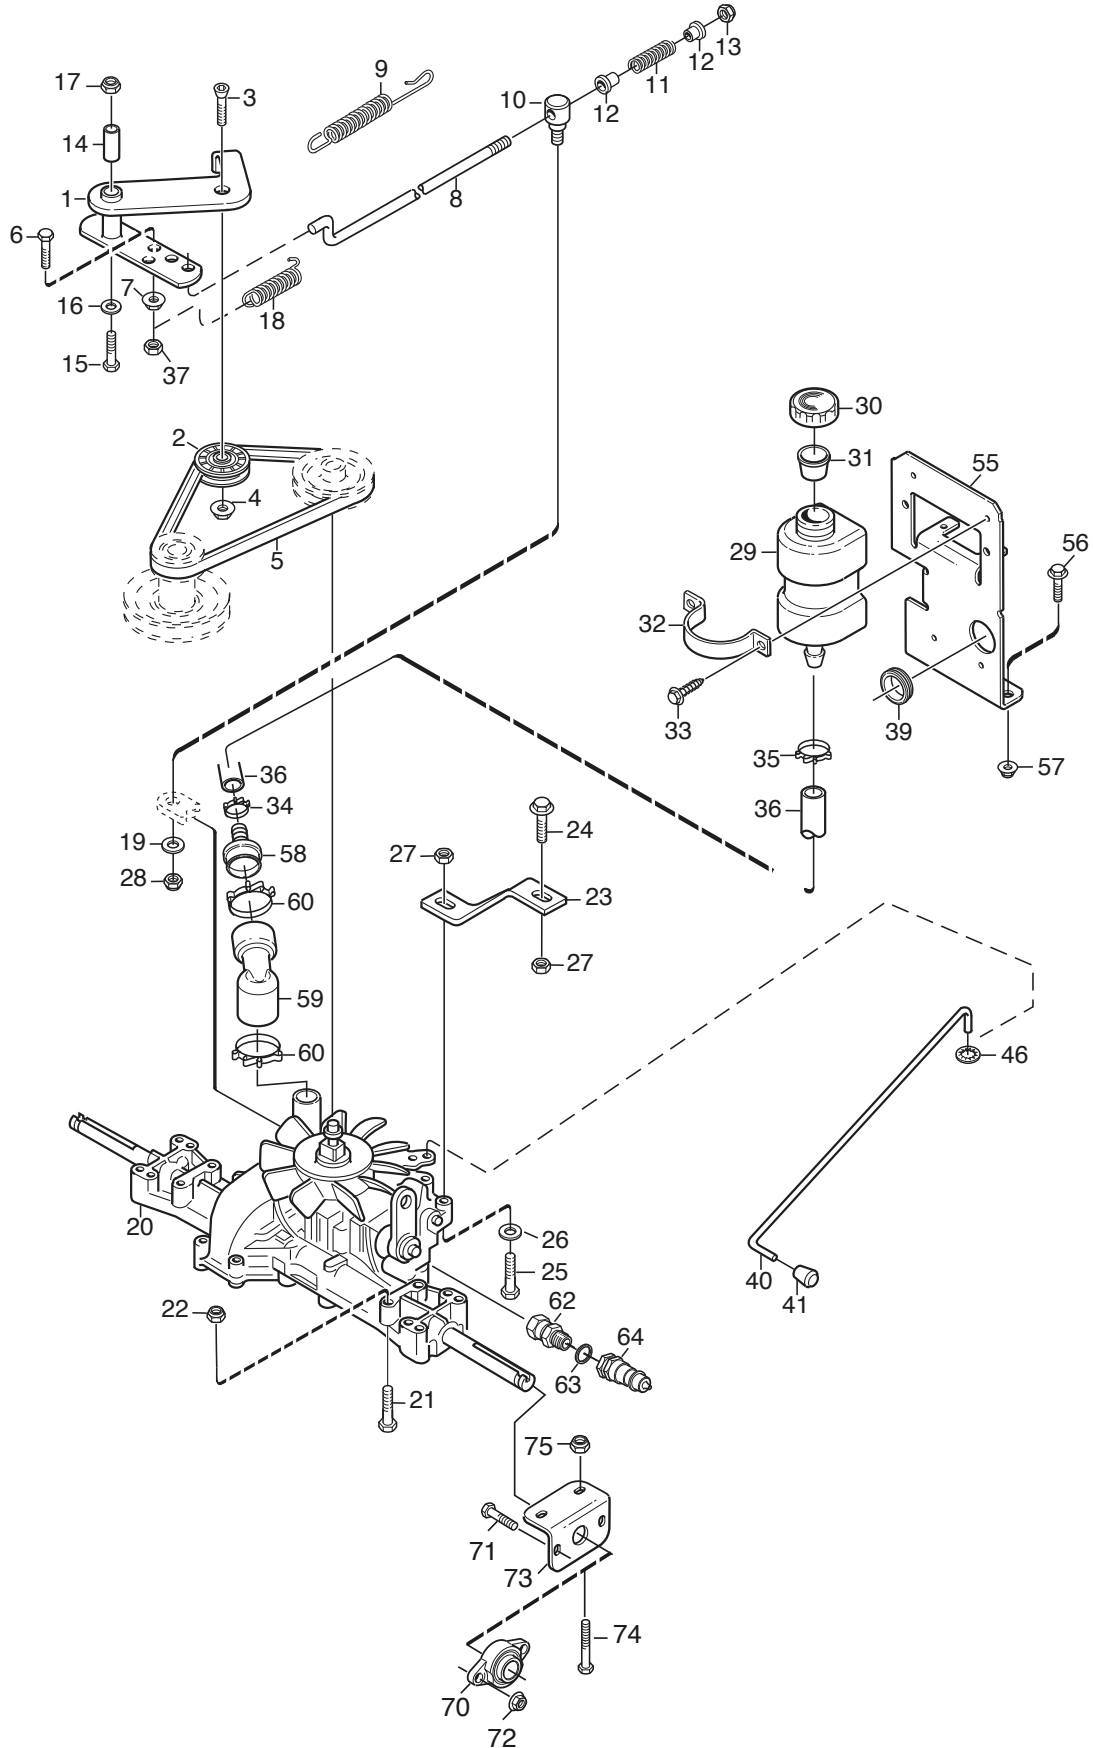

Utgåva Issue 7 - 2016		Transaxel Transmission			
Pos. Fig.	Antal Q.ty	Art nr Part No	Benämning	Description	Anmärkning Notes
64	1	1134-6042-01	Snabbkoppling-Hane 1/4"	Quick Coupling-Male	
70	2	1137-1122-01	Flänslagerenhet	Flange Bearing Unit	
71	4	112793301/0	Skruv	Screw	
72	4	112154220/0	Mutter	Nut	
73	2	1137-1123-01	Fäste	Bracket	
74	4	9960-0860-12	Skruv	Screw	
75	4	112155000/0	Mutter	Nut