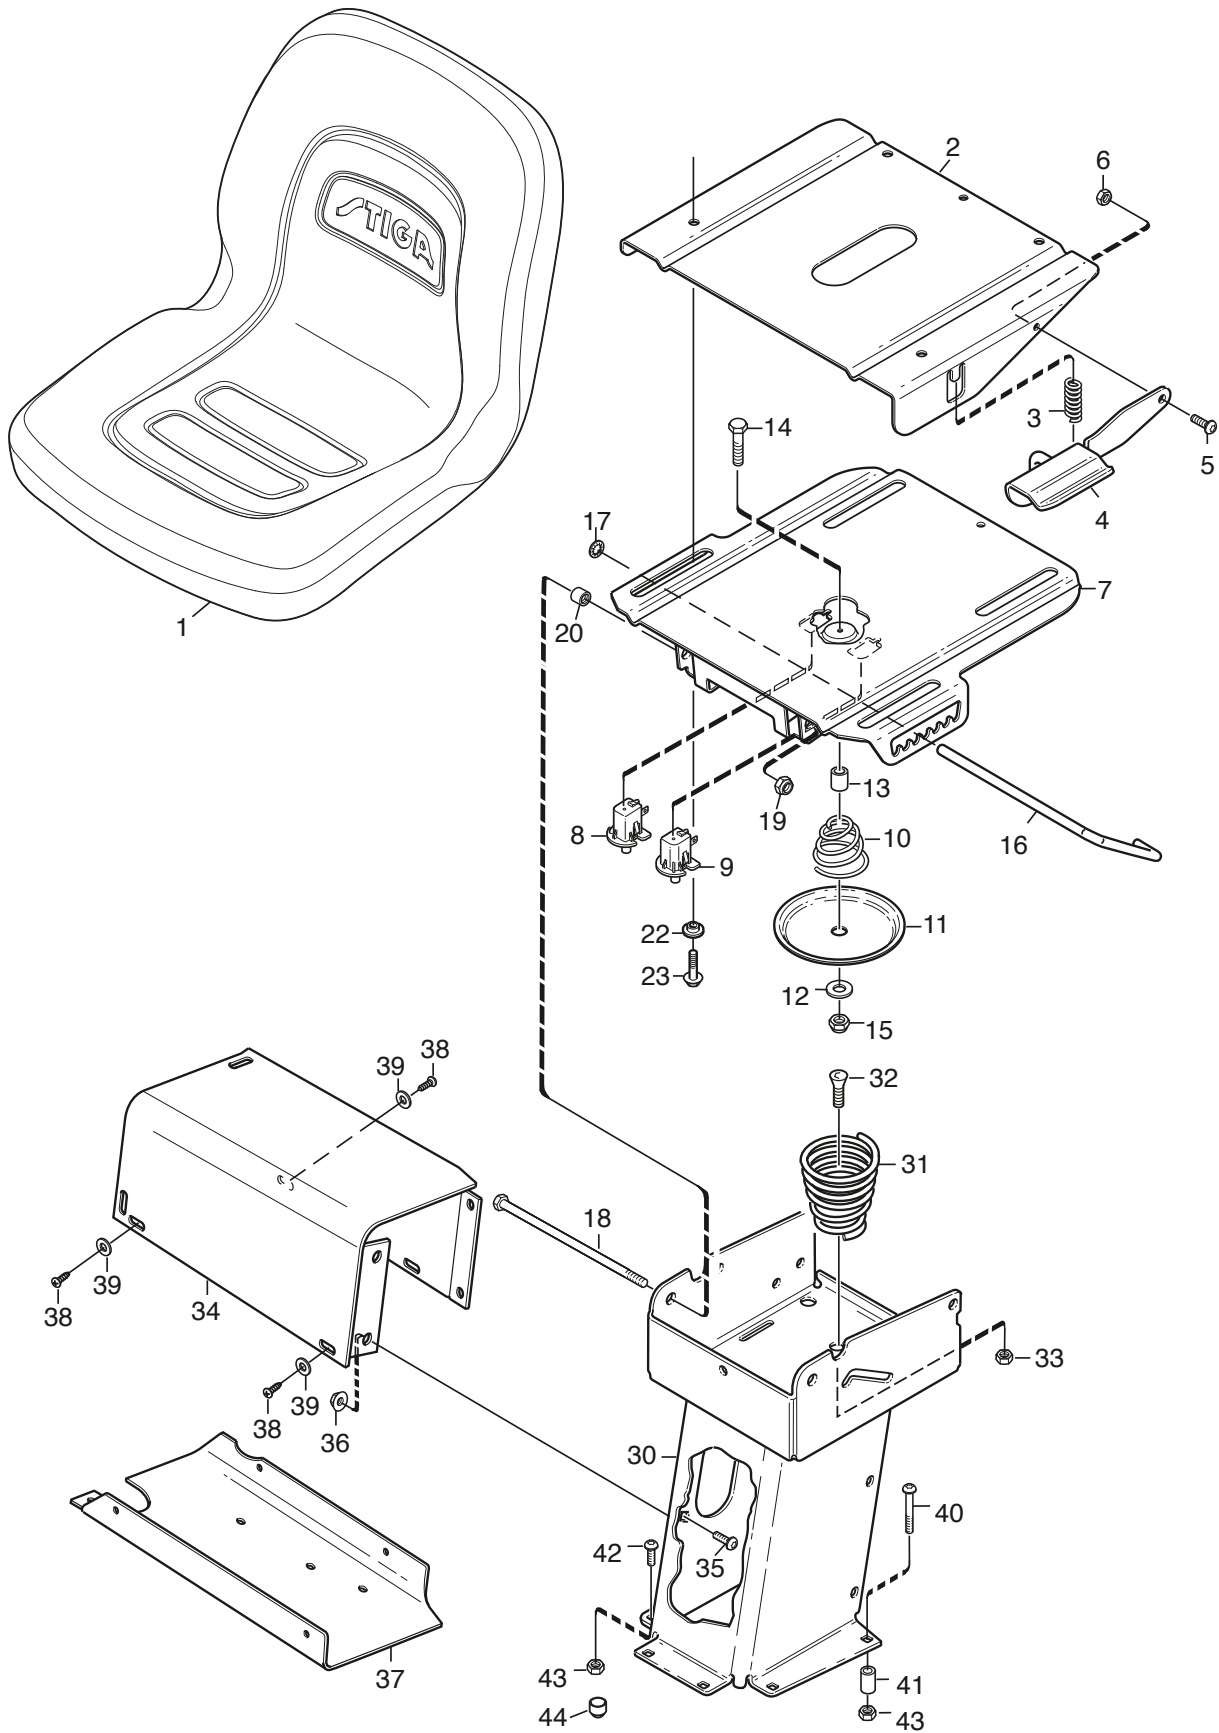

Utgåva Issue 7 - 2016		Seat		Seat	
Pos. Fig.	Antal Q.ty	Art nr Part No	Benämning	Description	Anmärkning Notes
1	1	137722602/0	Sits (Milsco 180)	Seat	;720W;740PWX;
1	1	137722604/0	Seat	Seat	;420;420P;520P;540PX;
2	1	1134-6090-01	Glidplatta-Övre 5-01	Slide Plate-Upper	
3	1	1134-3262-01	Fjäder	Spring	
4	1	1134-6073-01	Handtag Kpl 5-01	Handle Assy	
5	1	9893-0616-16	Skruv | Relä	Screw | Relay	
6	1	112154510/0	Mutter	Nut	
7	1	1134-6068-01	Glidplatta-Undre Kpl 5-01	Slide Plate-Lower	
8	1	1134-3156-01	Brytare	Switch	
9	1	1134-3156-02	Brytare (gra)	Switch	
10	1	1134-5302-01	Fjäder	Spring	
11	1	1134-5299-01	Tryckplatta	Push Plate	
12	1	9699-0090-02	Bricka | Bricka	Washer | Washer	
13	1	1134-1565-06	Distans	Spacer	
14	1	112691115/0	Skruv	Screw	
15	1	112155000/0	Mutter	Nut	
16	1	1134-5179-01	Spärr	Catch	
17	1	112604899/0	Starlock	Crown Fastener	
18	1	9997-0818-02	Skruv	Screw	
19	2	112155000/0	Mutter	Nut	
20	2	1134-5626-03	Distans	Spacer	
22	4	1134-6078-01	Bricka	Flange Washer	
23	4	9959-0820-16	Skruv	Screw	
30	1	1134-5698-01	Sitskonsol Kpl 1-00	Seat Bracket Assy	
31	1	1134-4256-01	Fjäder	Spring	
32	1	9924-1235-19	Skruv	Screw	
33	1	112156603/0	Mutter	Nut	
34	1	1134-3990-01	Armsvep Kpl 041-00	Attachment-Side Panel	
35	2	9897-0820-16	Skruv	Screw	
36	2	112154220/0	Mutter	Nut	
37	1	1134-4130-01	Undre Lock (1-00)	Cover Lower	
38	4	9840-8013-16	Skruv	Screw	
39	4	9699-0099-02	Bricka	Washer	
40	2	9897-0880-12	Skruv	Screw	
41	2	1134-1565-08	Distans	Spacer	
42	4	9897-0820-16	Skruv	Screw	
43	6	112155000/0	Mutter	Nut	
44	1	118203854/0	Lock	Cap