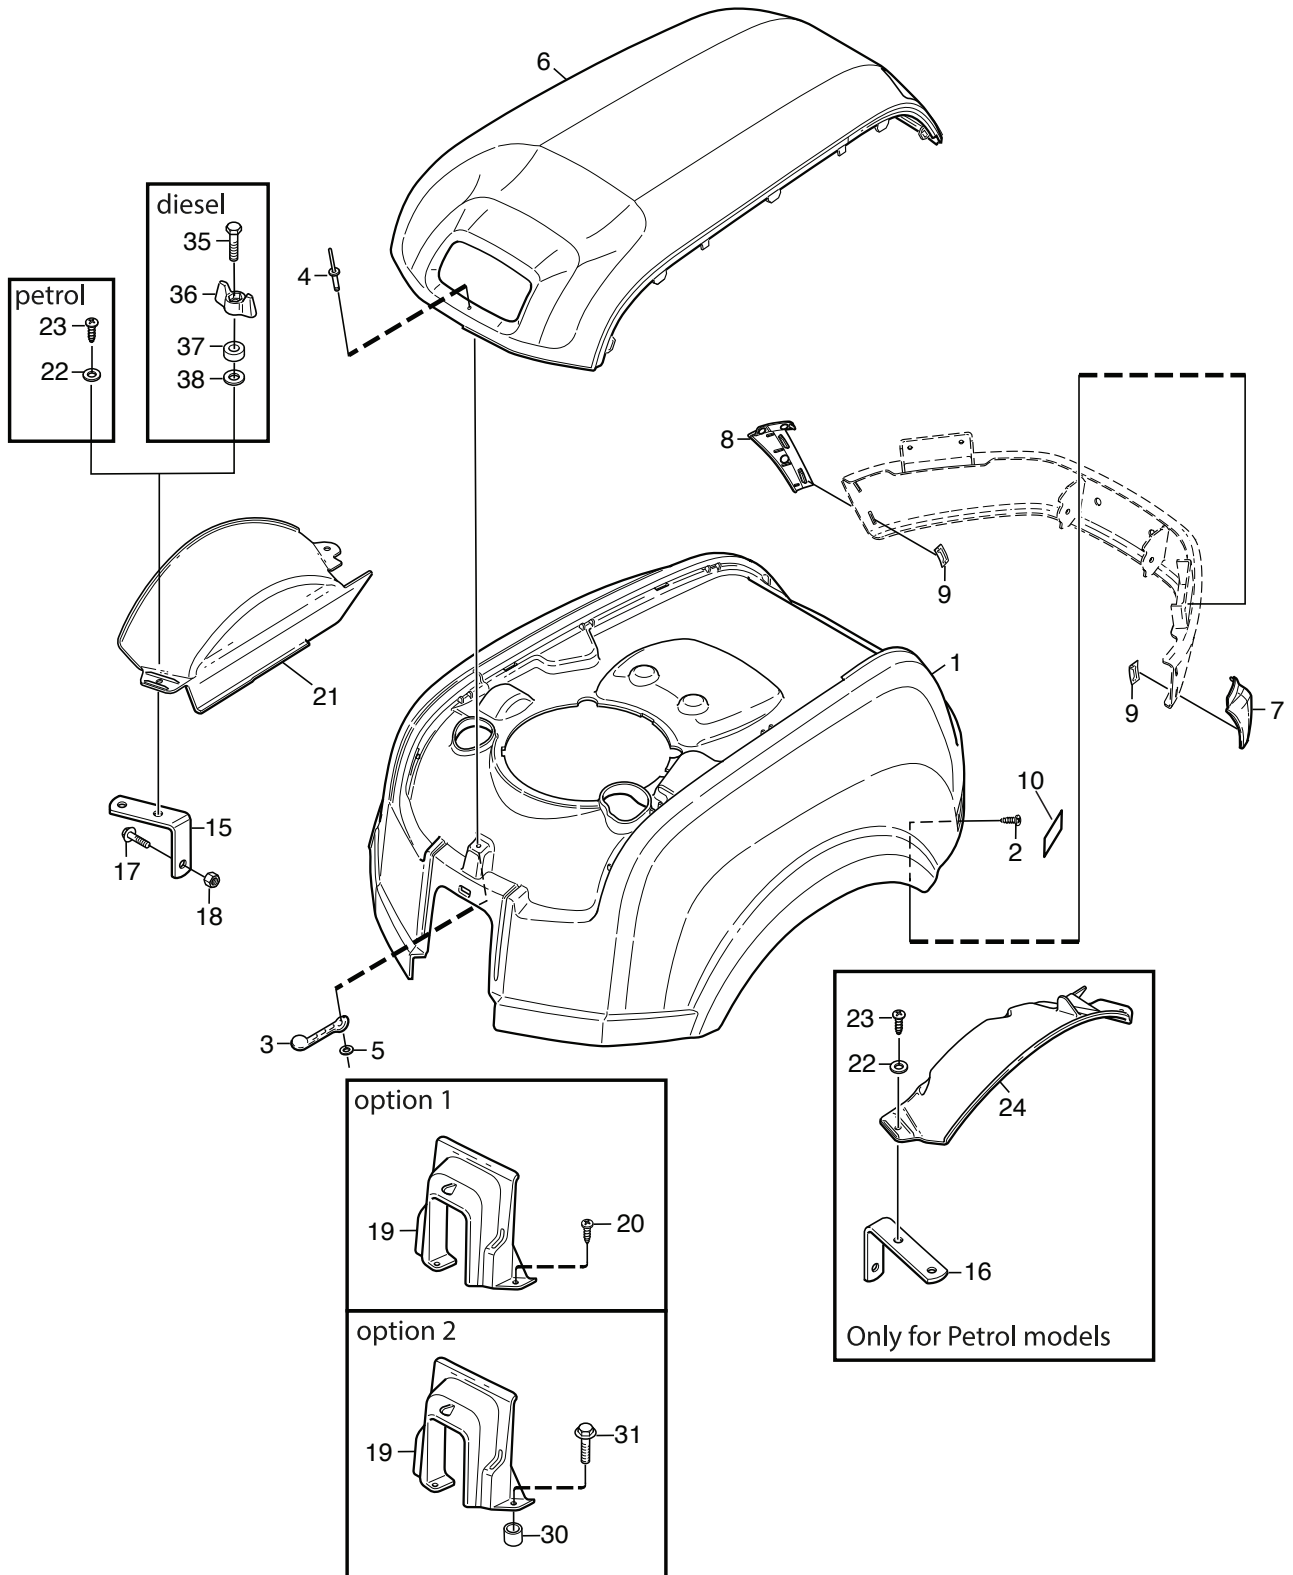

Utgåva Issue 7 - 2016		Kaross Body works			
Pos. Fig.	Antal Q.ty	Art nr Part No	Benämning	Description	Anmärkning Notes
1	1	1134-6025-01	Motorhuv(1-00)	Engine Hood	
2	4	9893-0616-16	Skruv | Relä	Screw | Relay	
3	1	1134-9028-01	Gummistropp (3 St)	Rubber Strap (3 Pcs)	Sats 3 st/kit of 3
4	1	9632-0513-00	Popnit1 -0420 Bs [Tap/D Bs] 3,2X20	Pop Rivet	
5	1	9699-0120-02	Bricka	Washer	
6	1	337110334/0	Motorlucka	Engine Cover	
7	1	337110336/0	Ändavslut Stötfangare-Vä	Bumper End-Lh	
8	1	337110335/0	Ändavslut Stötfangare-Hö	Bumper End-Rh	
9	4	1134-6310-01	Clips	Clip	
10	2	337110334/0	Motorlucka	Engine Cover	
15	1	1134-4012-03	Stöd-Hö	Support, Right	
16	1	1134-4012-04	Stöd-Vä	Support, Left	Not for Diesel models
17	1	9959-0820-16	Skruv	Screw	
18	1	112154220/0	Mutter	Nut	
19	1	112154220/0	Mutter	Nut	
20	3	9893-0616-16	Skruv | Relä	Screw | Relay	
21	1	1134-4800-01	Innerskärm-Hö (Park)	Inner Mud Guard-Rh (Park)	
22	4	9699-0060-02	Bricka	Washer	Not for Diesel models
23	4	9893-0616-16	Skruv | Relä	Screw | Relay	Not for Diesel models
24	1	1134-4801-01	Innerskärm-Vä (Park)	Inner Mud Guard-Lh (Park)	Not for Diesel models
30	3	1137-0020-02	Distans	Spacer	Only for models with Vanguard 18
31	3	112735594/0	Skruv	Screw	Only for models with Vanguard 18