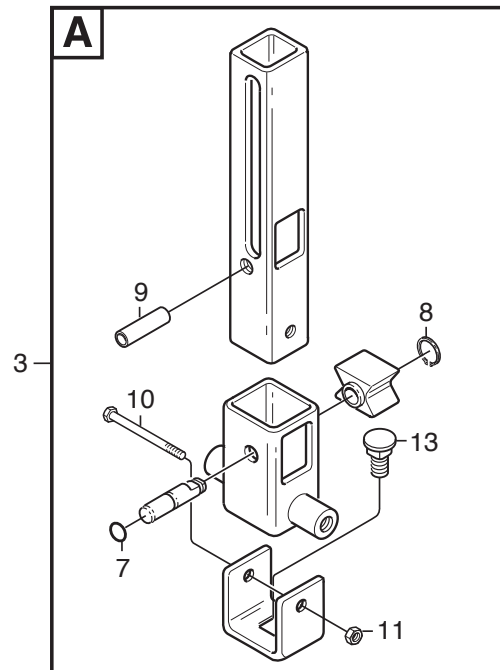

Utgåva Issue 7 - 2016		Pedallyft Pedal lift			
Pos. Fig.	Antal Q.ty	Art nr Part No	Benämning	Description	Anmärkning Notes
1	1	1134-4117-01	Fäste	Bracket	
2	2	1134-2684-01	Lager	Bearing	
3	1	1134-4945-01	Lyftspärr kpl	Lift Catch Assy	
7	1	9404-0027-01	O-ring	O-ring	
8	1	9650-0039-04	Sparring Sga 8	Lock Ring	
9	1	9595-0276-01	Spiralspännstift 8*24	Locating Pin	
10	1	112689500/0	Skruv	Screw	
11	1	112154510/0	Mutter	Nut	
13	1	9897-0820-16	Skruv	Screw	
14	1	112155000/0	Mutter	Nut	
15	1	387256055/0	Lyftgaffel	Lift Fork	
16	2	1134-0240-00	Skruv	Screw	
17	1	1134-4938-01	Lyftpedal	Lift Pedal	
18	2	112791500/0	Skruv	Screw	
19	2	9739-0631-22	Mutter	Nut	
20	1	4231-0013-00	Fjäder	Spring