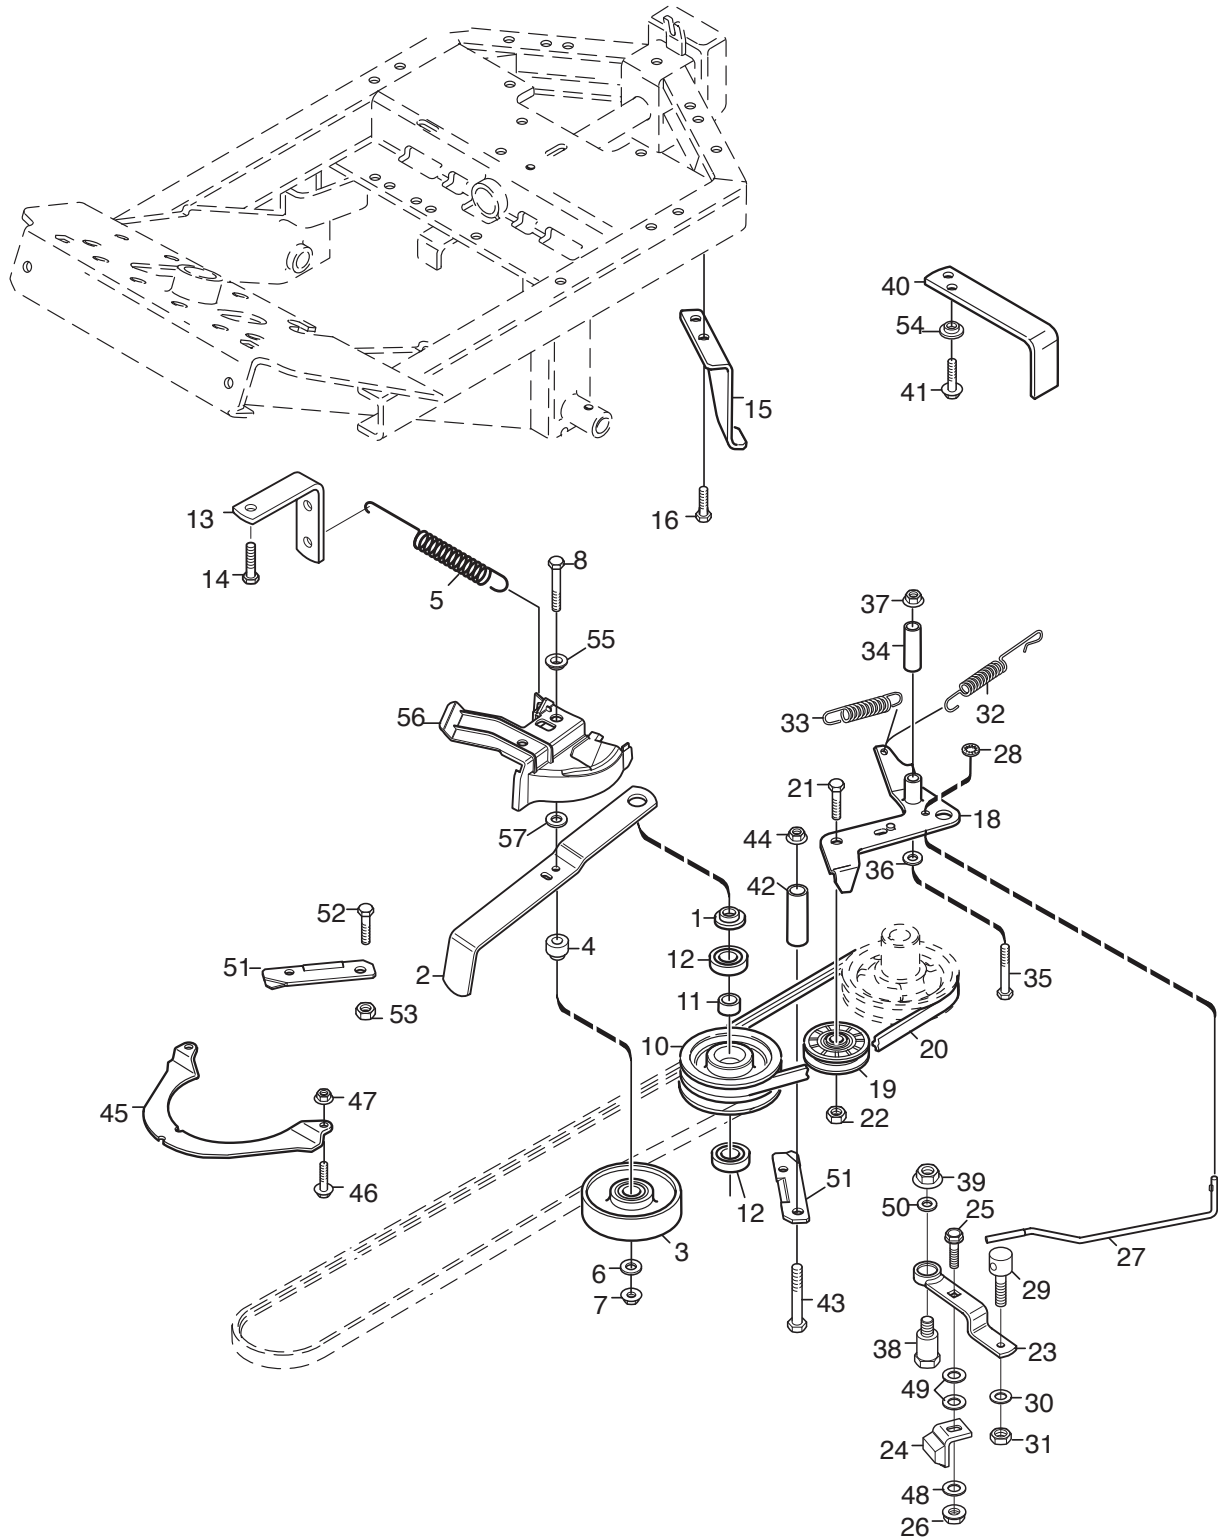

Utgåva Issue 7 - 2016		Kraftuttag Power Take-Off			
Pos. Fig.	Antal Q.ty	Art nr Part No	Benämning	Description	Anmärkning Notes
1	1	1134-5548-01	Distans	Spacer	
2	1	1137-1124-01	Spännhjulsarm	Tension Wheel Arm	
3	1	1137-0128-01	Spännhjul Kpl	Tension Roller Assy	
4	1	1134-1888-04	Distans	Spacer	
5	1	1134-5111-01	Fjäder	Spring	
6	1	112523060/0	Bricka	Washer	
7	1	112154220/0	Mutter	Nut	
8	1	112691900/0	Skruv	Screw	
10	1	1137-0209-01	Centrumremskiva Smst	Centre Belt Pulley	
11	1	1134-0051-09	Distans	Spacer	
12	2	9549-0019-00	Kullager	Ball Bearing	
13	1	1134-5112-01	Fjäder	Spring	
14	2	9945-0816-16	Skruv	Screw	
15	1	1134-5110-02	Hake	Hook	
16	2	9893-0616-16	Skruv | Relä	Screw | Relay	
18	1	1134-2018-02	Spännarm Kpl 5-01 24	Tension Arm	
19	1	1134-9027-01	Spännrulle (Svart)	Tension Roller (Black)	
20	1	1134-9173-01	Kilrem	V-Belt	contain belt 9585-0129-01
21	1	112794300/0	Skruv	Screw	
22	1	112295200/0	Mutter	Nut	
23	1	387318251/0	Bromsarm Kpl	Brake Arm	
24	1	1134-4164-03	Bromsklots	Brake Pad	
25	1	112818700/0	Skruv	Screw	
26	1	112155000/0	Mutter	Nut	
27	1	137033100/0	Bromsstang	Brake Rod	
28	1	9675-0008-02	Starlockbricka	Starlock	
29	1	1134-4170-01	Nippel	Nippel	
30	1	112521330/0	Bricka	Washer	
31	1	112154510/0	Mutter	Nut	
32	1	4231-0013-00	Fjäder	Spring	
33	1	1135-3307-01	Fjäder	Spring	
34	1	1134-1565-10	Distans	Spacer	
35	1	112691800/0	Skruv	Screw	
36	1	112523060/0	Bricka	Washer	
37	1	112154220/0	Mutter	Nut	
38	1	1134-4163-02	Ansattsskruv	Shoulder Bolt	
39	1	9739-1031-22	Mutter	Nut	
40	1	1134-3958-01	Remstyrning	Belt Guide	
41	2	9893-0616-16	Skruv | Relä	Screw | Relay	
42	1	1134-0041-03	Bussning	Bushing	
43	1	112794950/0	Skruv	Screw	
44	1	9739-1031-22	Mutter	Nut	
45	1	1134-3654-01	Fingerskydd 5-01 24	Guard	
46	2	9959-0612-16	Skruv	Screw	
47	2	9739-0631-22	Mutter	Nut	
48	1	9699-0090-02	Bricka | Bricka	Washer | Washer	
49	2	112521360/0	Bricka	Washer	
50	1	337670201/0	Bricka	Washer