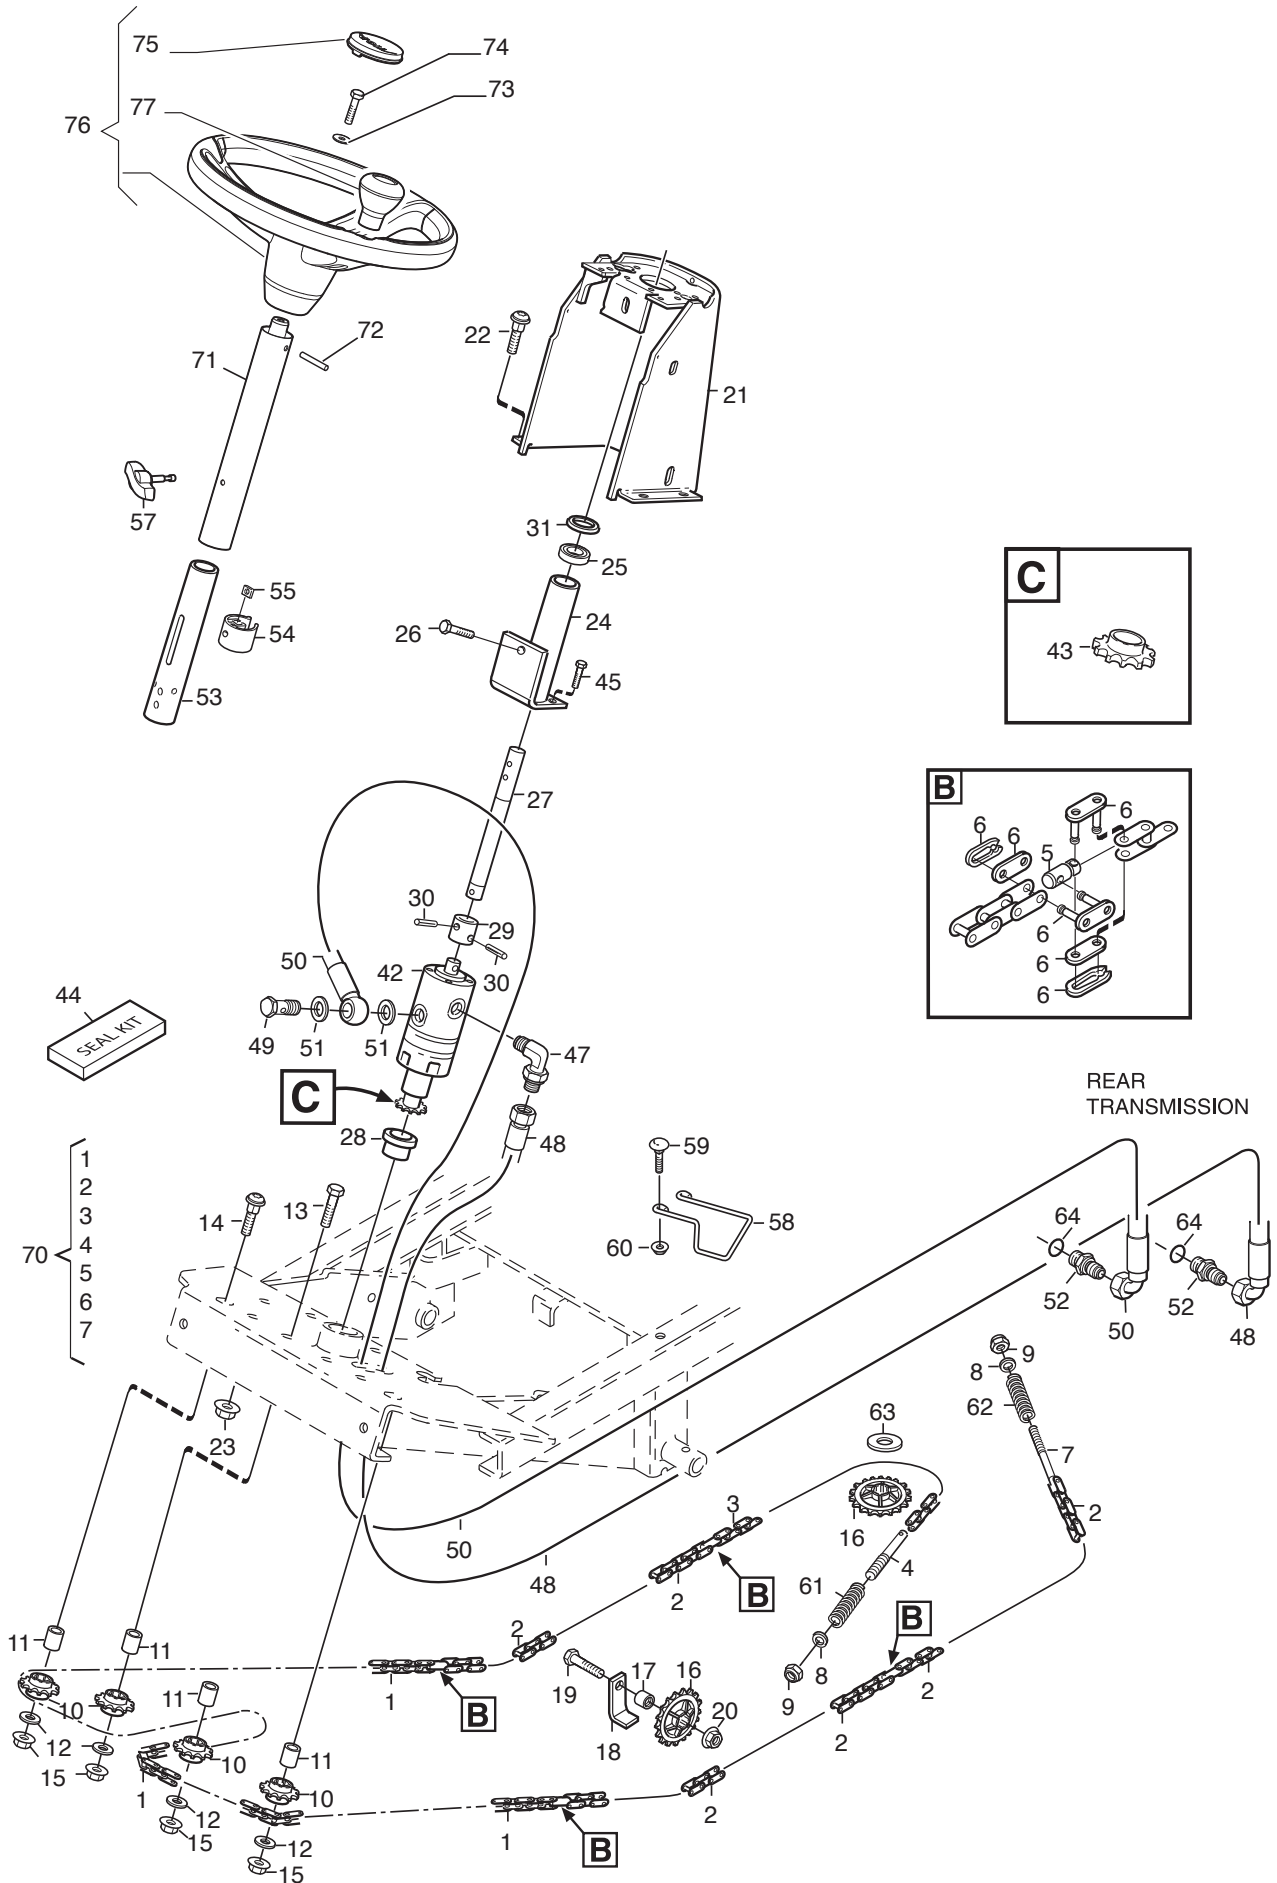

Utgåva Issue 7 - 2016		Styrning Steering			
Pos. Fig.	Antal Q.ty	Art nr Part No	Benämning	Description	Anmärkning Notes
62	1	1134-3817-02	Fjäder	Spring	L = 33 mm
63	1	337670201/0	Bricka	Washer	
64	2	9404-0028-01	O-Ring 11,89 X 1,98	O-ring	
70	1	1134-6379-02	Styrkedja Fz K/K, L/K Smst	Steering Chain Assy	Incl. pos 1 - 6
71	1	387520101/1	Rattstång	Steering Column	
72	1	112620299/0	Spännstift	Elastic Pin	
73	1	112583500/0	Lasbricka	Grower	
74	1	112793102/0	Skruv	Screw	
75	1	337580550/0	Styrplåt Kpl	Steering Plate	
77	1	187593701/0	Knopp	Knob	
76	1	337961200/0	Ratt	Steering wheel	Incl. pos 75, 77