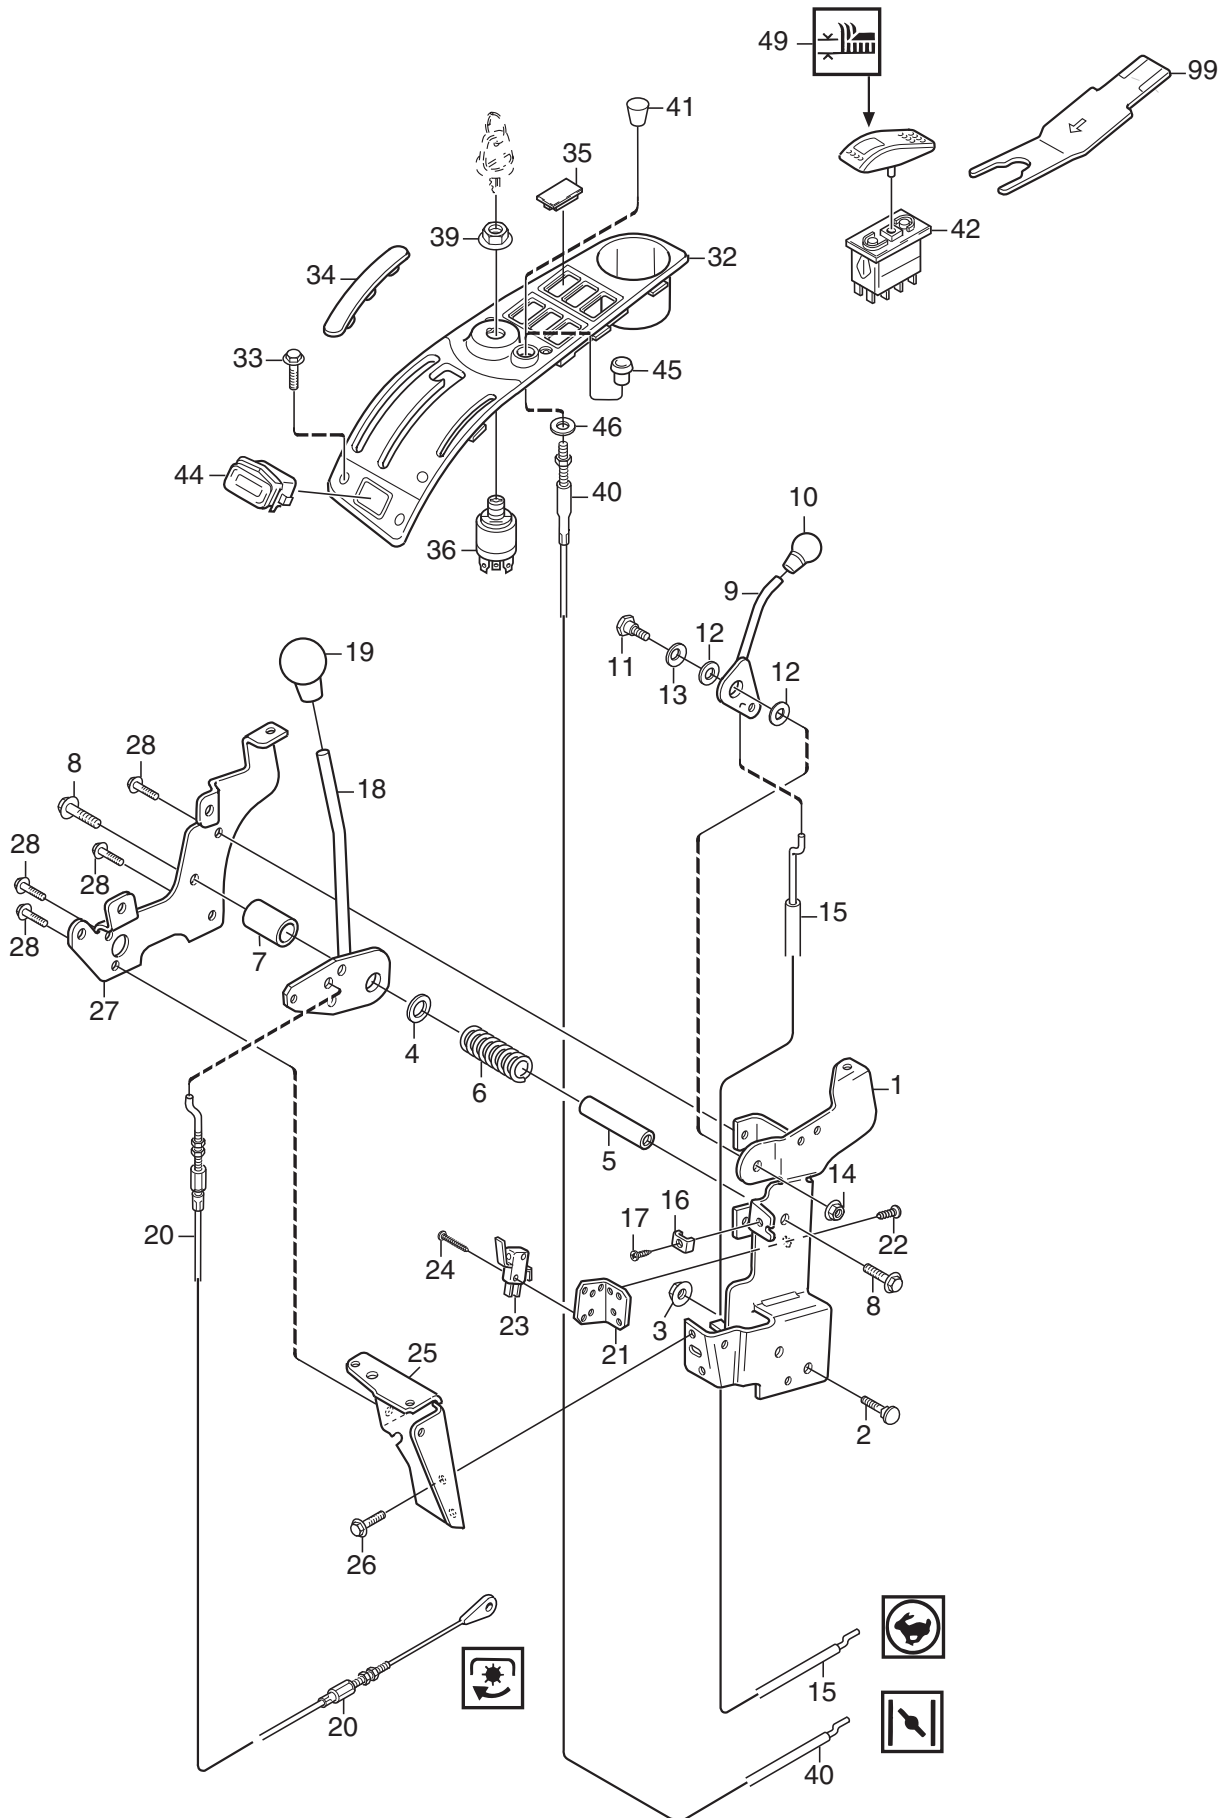

Utgåva Issue 7 - 2016		Handreglage		Hand controls	
Pos. Fig.	Antal Q.ty	Art nr Part No	Benämning	Description	Anmärkning Notes
1	1	1134-4156-01	Vinkelhallare Kpl 24	Panel Bracket-Inner	
2	2	9897-0820-16	Skruv	Screw	
3	2	112154220/0	Mutter	Nut	
4	1	9695-0011-00	Bricka	Washer	
5	1	1134-4065-01	Reglageaxel	Control Shaft	
6	1	1134-4079-01	Fjäder	Spring	
7	1	1134-4080-03	Reglagehylsa	Control Sleeve	
8	2	9959-0820-16	Skruv	Screw	
9	1	1134-4077-02	Arm	Lever	
10	1	1134-4078-01	Knopp	Knob	
11	1	1134-0240-00	Skruv	Screw	
12	2	1134-4242-01	Distansbricka	Washer	
13	1	9665-0002-00	Bricka	Washer	
14	1	112155000/0	Mutter	Nut	
15	1	1137-0063-03	Gasreglage	Throttle Cable	L1 = 1413 mm
16	1	1137-0115-01	Wireklämma	Wire Clamp	
17	1	9943-0516-16	Skruv	Screw	
18	1	1134-4072-01	Aggregatpak Kpl	Control Lever	
19	1	1134-2551-01	Knopp	Knob	
20	1	1134-3573-03	Kraftuttagwire	Pto Cable	
21	1	1134-5358-01	Brytarfäste	Switch Bracket	
22	2	9852-8013-16	Skruv	Screw	
23	1	9400-0360-01	Mikrobrytare	Microswitch	
24	2	9840-7716-16	Skruv	Screw	L = 16 mm
25	1	1134-6328-01	Frontfäste 5-01	Panel Bracket-Front	
26	2	9893-0616-16	Skruv | Relä	Screw | Relay	
27	1	1134-6327-01	Frontplat5-01	Front Plate	
28	4	9893-0616-16	Skruv | Relä	Screw | Relay	
32	1	1134-6096-02	Kassett	Dashboard	Only for models with Vanguard 18
33	4	9946-0525-16	Skruv	Screw	
34	1	1134-4154-01	Täckbricka	Cover	
35	5	1134-4129-01	Täckbricka	Cover	
35	6	1134-4129-01	Täckbricka	Cover	
36	1	1134-4093-01	Tändningslas	Ignition Switch	
39	1	1134-4749-01	Mutter	Nut	
40	1	1137-0062-03	Chokereglage Kpl	Choke Control	Incl. pos.41 - Only for models with Vanguard 18
41	1	1134-4338-01	Reglageknopp	Control Button-Choke	Only for models with Vanguard 18
46	1	9699-0090-02	Bricka | Bricka	Washer | Washer	Only for models with Vanguard 18
42	1	9400-0282-01	Brytare (Med Diod)	Switch	
44	1	9400-0384-01	Hour Counter	Hour Counter	
49	1	9400-0280-03	Vippa Höjdinst	Switch Cover-Height Adjust	
99	1	9400-0290-01	Verktyg F.Vippa	Tool	Tillbehör/Accessory