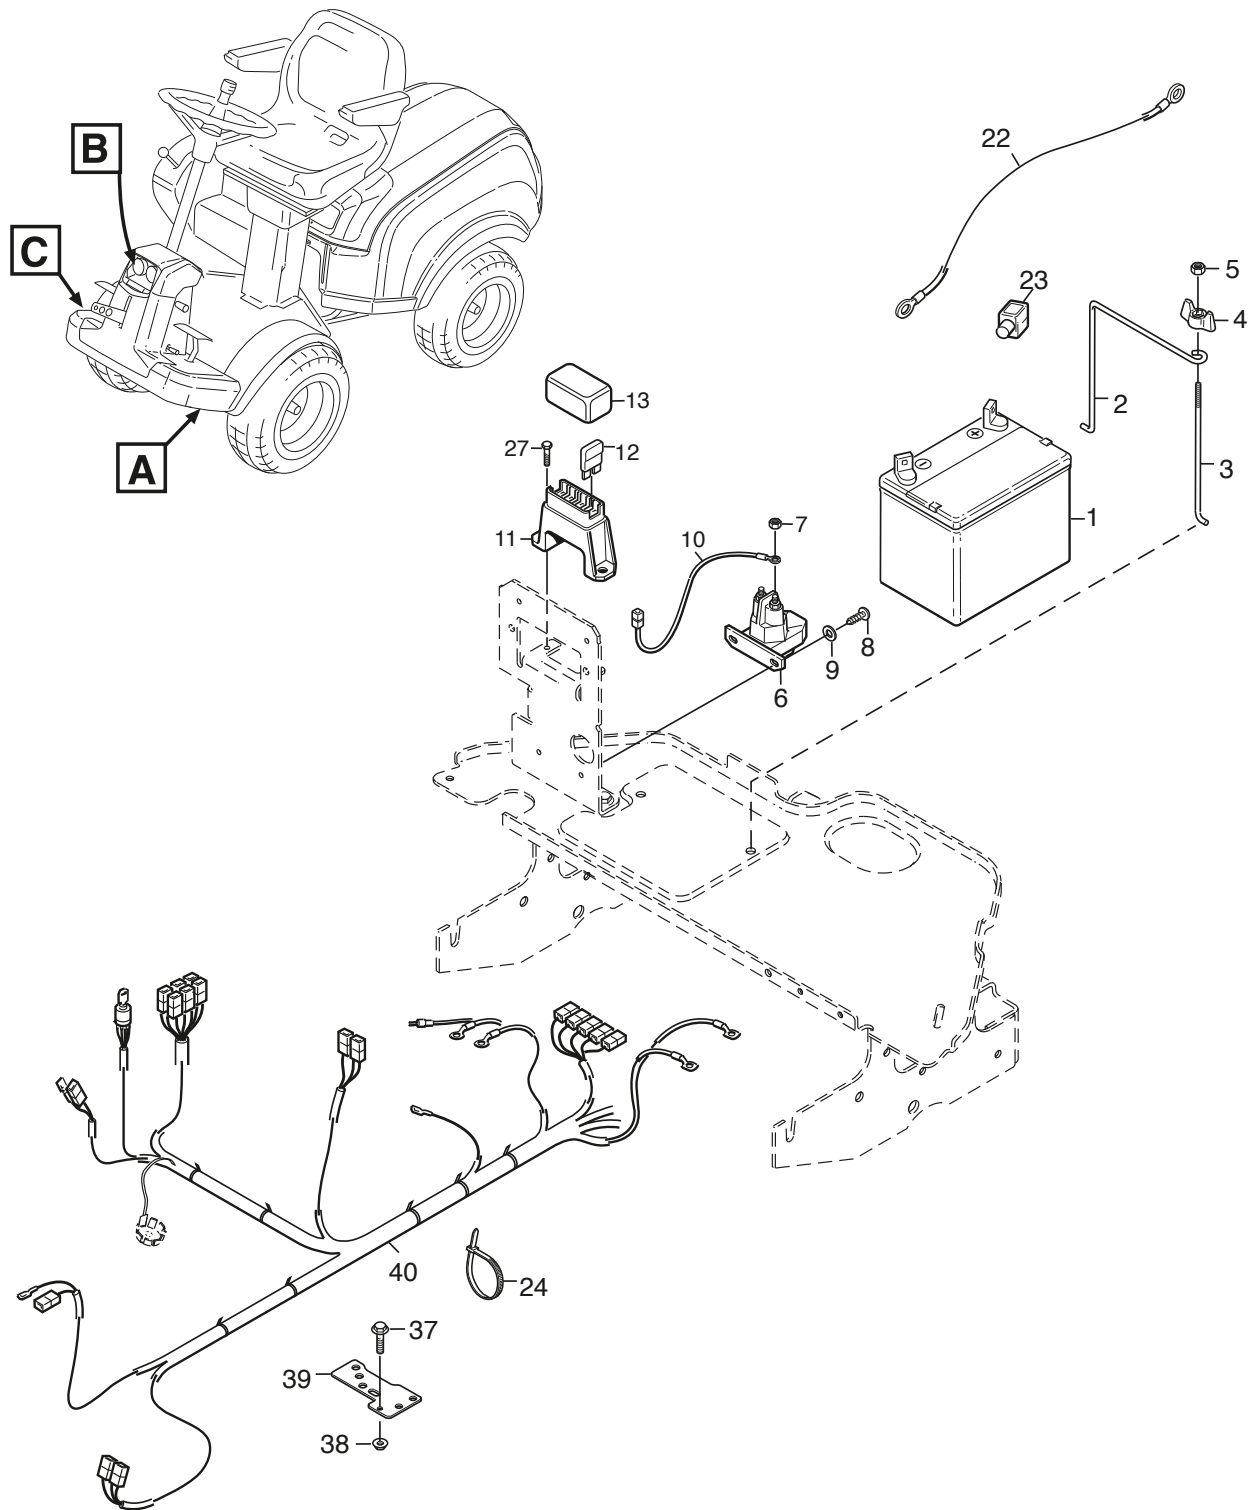

Utgåva Issue 7 - 2016		Elsystem Electrical Parts			
Pos. Fig.	Antal Q.ty	Art nr Part No	Benämning	Description	Anmärkning Notes
1	1	1134-5751-01	Batteri	Battery	
2	1	1134-5994-01	Batteribyggel	Battery Loop	
3	1	1134-5995-01	Batteribyggel	Battery Loop	
4	1	1134-4481-02	Vingmutter	Wing Nut	
5	1	112154510/0	Mutter	Nut	
7	2	9743-5121-32	Mutter	Nut	
8	2	9852-8013-16	Skruv	Screw	
9	2	9699-0060-02	Bricka	Washer	
10	1	1134-4970-02	Kabel	Cable	
11	1	1134-3491-01	Säkringshallare	Fuse Holder	
12	1	1134-3496-07	Säkring (30A Grön)	Fuse (30A)	30A
12	1	1134-3496-01	Säkring | Säkring 10A Röd	Fuse | Fuse (10A)	10A
12	1	1134-3496-06	Vippa | Säkring | Säkring 20 Amp Gul	Cover-12V | Fuse | Fuse (20A)	20A
13	1	1134-3631-01	Lock (5-01)	Cover-Fuse Holder	
14	1	1134-3399-02	Brytare	Switch	For Petrol models
15	2	9943-0516-16	Skruv	Screw	
19	1	1134-7535-01	Honkontakt	Female Connector	
21	2	112735105/0	Skruv	Screw	
22	1	1134-0234-02	Batterikabel (+)	Battery Cable (+)	For Petrol models
23	1	1134-2310-01	Batteriskydd	Guard Cap (+)	For Petrol models
24	5	133320027/0	Bunband	Cable	
24	2	9579-0018-01	Buntband L390	Cable	L=390
27	1	1137-0075-01	Fäste	Attachment 2010	
28	1	9959-0820-16	Skruv	Screw	
29	1	112154220/0	Mutter	Nut	
33	2	9400-0358-01	Led-Lampa	Led-Lamp	
34	1	1134-7505-01	Kabelhärva	Wiring harness	
40	1	187040310/0	Kabelhärva	Wiring harness	For Petrol models