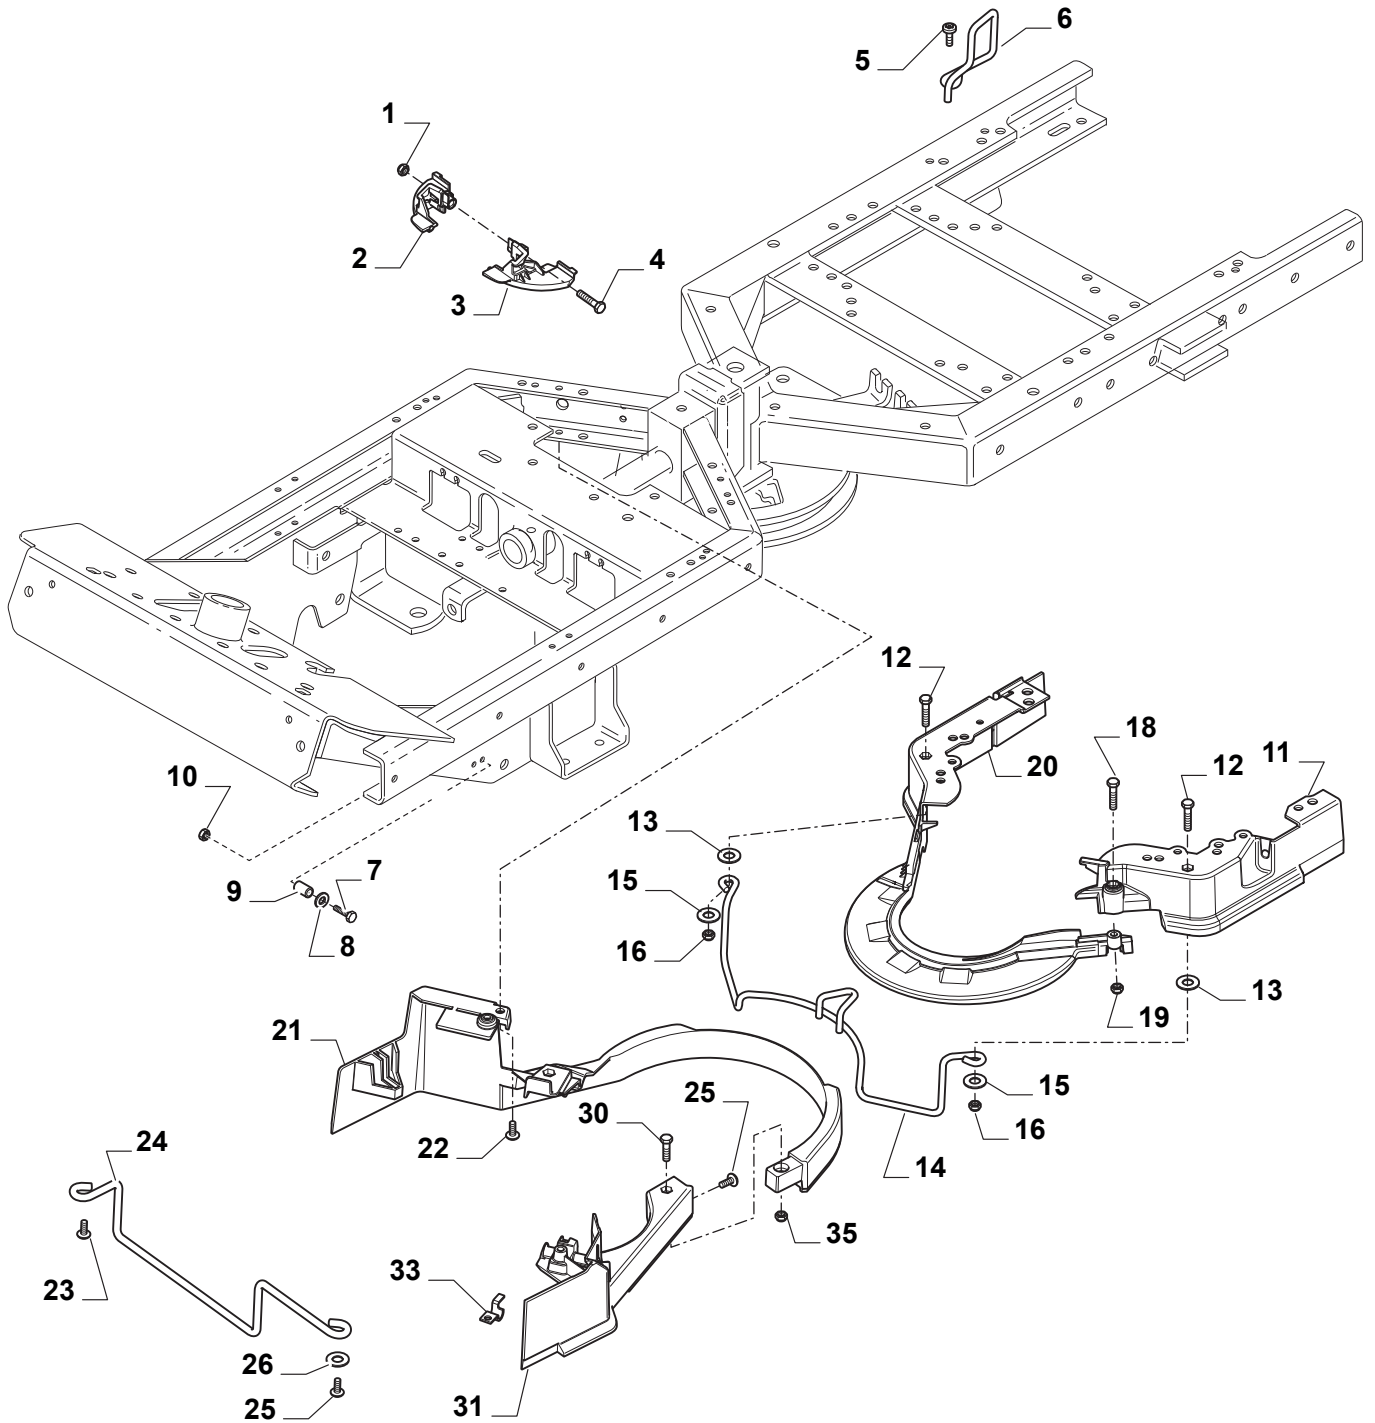

Utgåva Issue 7 - 2016		Remskydd Protection, Belt			
Pos. Fig.	Antal Q.ty	Art nr Part No	Benämning	Description	Anmärkning Notes
1	1	112154510/0	Mutter	Nut	
2	1	337600010/0	Skydd	Protection	
3	1	337600011/0	Skydd	Protection	
4	1	112792099/0	Skruv	Screw	
5	1	9893-0616-16	Skruv | Relä	Screw | Relay	
6	1	337600015/0	Remskydd	Belt Cover	
7	2	112735669/0	Skruv	Screw	
8	2	112523050/0	Bricka	Washer	
9	2	1134-1565-14	Distans	Spacer	
10	2	112154510/0	Mutter	Nut	
11	1	337060001/1	Remskydd	Belt Cover	
12	2	112792099/0	Skruv	Screw	
13	2	112524010/0	Bricka	Washer	
14	1	337785100/0	Fäste	Support	
15	2	112521330/0	Bricka	Washer	
16	2	112154510/0	Mutter	Nut	
18	1	112791500/0	Skruv	Screw	
19	1	112154510/0	Mutter	Nut	
20	1	337060000/1	Remskydd	Belt Cover	
21	1	337060002/0	Remskydd	Belt Cover	
22	1	9893-0616-16	Skruv | Relä	Screw | Relay	
23	1	9945-0816-16	Skruv	Screw	
24	1	137294100/0	Remstyrning	Belt Guide	
25	2	9893-0616-16	Skruv | Relä	Screw | Relay	
26	1	112523050/0	Bricka	Washer	
30	1	112791500/0	Skruv	Screw	
31	1	337060003/0	Remskydd	Belt Cover	
33	1	322545159/0	Plat	Plate	
35	1	112154510/0	Mutter	Nut