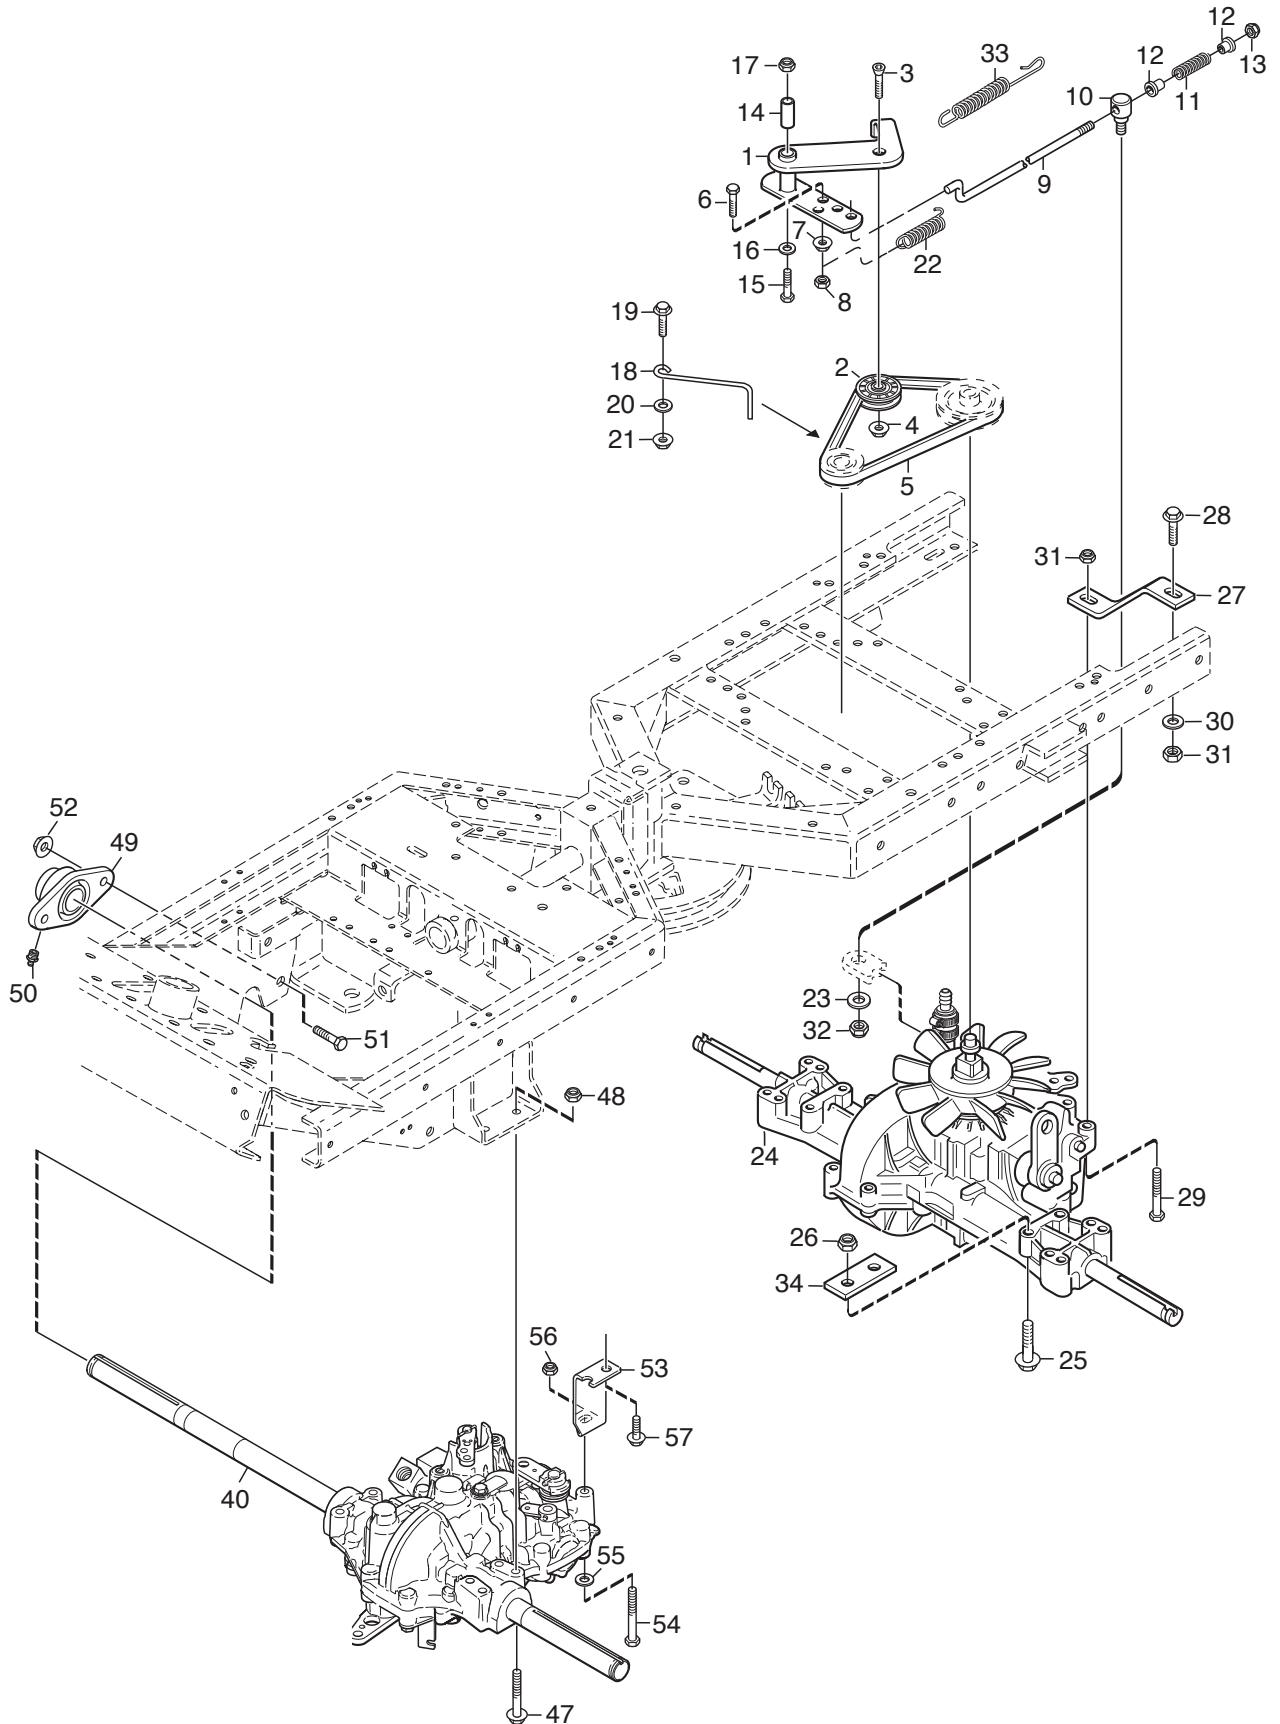

Utgåva Issue 7 - 2016		Transaxel		Transmission	
Pos. Fig.	Antal Q.ty	Art nr Part No	Benämning	Description	Anmärkning Notes
1	1	1134-4000-02	Spännarm Kpl 15	Tension Arm	
2	1	1134-3459-01	Spännrulle	Tension Roller	
3	1	9924-1035-16	Skruv	Screw	
4	1	112295200/0	Mutter	Nut	
5	1	1134-9058-01	Kilrem	V-Belt	contain belt 9585-0091-01
6	1	112791500/0	Skruv	Screw	
7	1	9739-0631-22	Mutter	Nut	
8	1	112154510/0	Mutter	Nut	
9	1	1134-3377-02	Reglagestang	Control Rod	
10	1	1134-4171-01	Ledtapp	Pivot Pin	
11	1	1134-4183-01	Fjäder	Spring	
12	2	1134-3456-01	Bussning	Bushing	
13	1	112154510/0	Mutter	Nut	
14	1	1134-1565-08	Distans	Spacer	
15	1	112793905/0	Skruv	Screw	
16	1	112523060/0	Bricka	Washer	
17	1	112155000/0	Mutter	Nut	
18	1	1134-3289-02	Remstyrning	Belt Guide	
19	1	9959-0820-16	Skruv	Screw	
20	1	112523060/0	Bricka	Washer	
21	1	112154220/0	Mutter	Nut	
22	1	1134-6414-01	Fjäder	Spring	
23	1	9699-0060-02	Bricka	Washer	
25	4	9960-0860-12	Skruv	Screw	
26	4	112155000/0	Mutter	Nut	
27	1	1134-3913-01	Reaktionsstag 5-01 F24	Strut	
28	1	9959-0825-16	Skruv	Screw	
29	1	112691200/0	Skruv	Screw	
30	1	9699-0090-02	Bricka | Bricka	Washer | Washer	
31	2	112155000/0	Mutter	Nut	
32	1	112154510/0	Mutter	Nut	
33	1	4231-0013-00	Fjäder	Spring	
34	2	1134-3376-01	Distansplat	Spacer Plate	Only for models with Vanguard 18
40	1	1134-6029-01	Motoraxel-Främre (Ktm10M)	Front Motor Unit (Ktm10M)	Kanzaki KTM 10M
47	2	9960-0860-12	Skruv	Screw	
48	2	112155000/0	Mutter	Nut	
49	1	1134-5703-01	Flänslagerenhet	Flange Bearing Unit	Incl. pos. 50
50	1	112379511/0	Smörjnippel	Grease Dispenser	
51	2	9997-1040-16	Skruv	Screw	
52	2	9731-1031-22	Mutter	Nut	
53	1	1134-5670-01	Reaktionsstag 5-01	Strut	
54	1	9997-0880-16	Skruv	Screw	
55	1	9699-0090-02	Bricka | Bricka	Washer | Washer	
56	1	112155000/0	Mutter	Nut	
57	2	9945-0816-16	Skruv	Screw