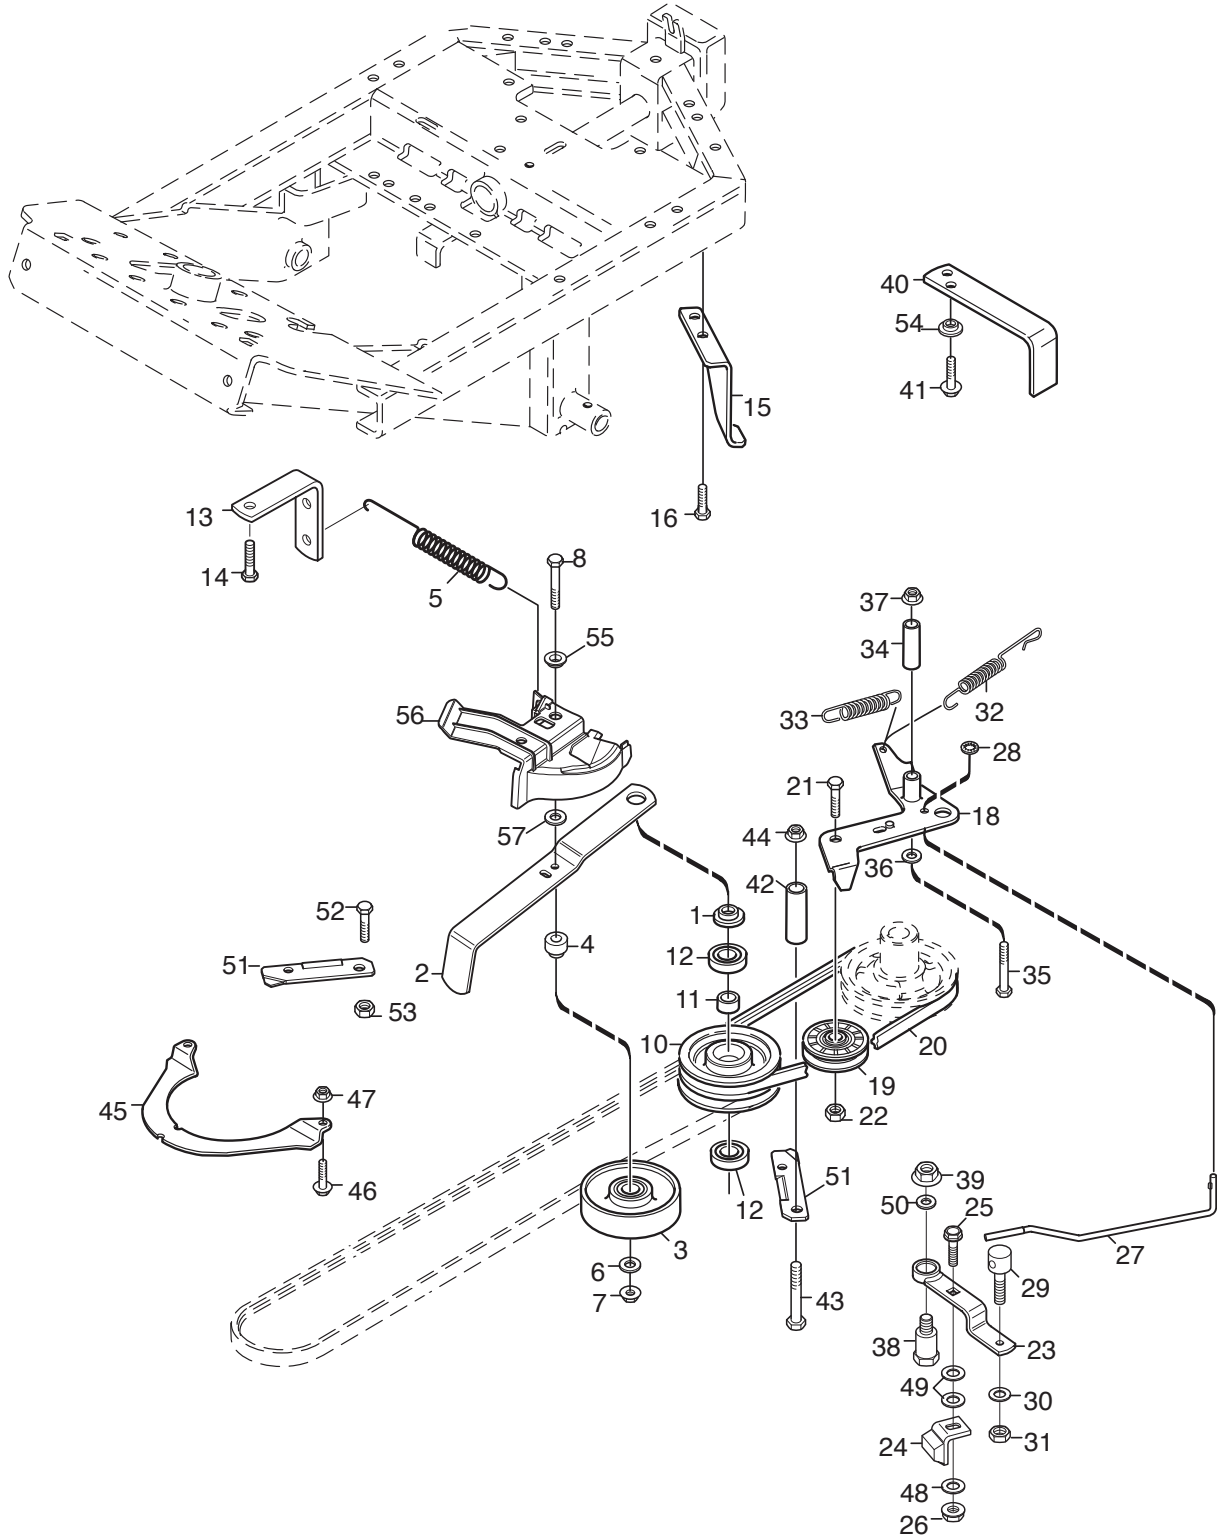

Utgåva Issue 7 - 2016		Kraftuttag Power Take-Off			
Pos. Fig.	Antal Q.ty	Art nr Part No	Benämning	Description	Anmärkning Notes
51	2	337546547/0	Plat	Plate	
52	1	112793102/0	Skruv	Screw	
53	1	112293201/0	Mutter	Nut	
54	2	325160039/0	Distans	Spacer	
55	1	122041980/0	Bussning	Bushing	
56	1	337600000/0	Skydd	Protection	
57	1	112523060/0	Bricka	Washer