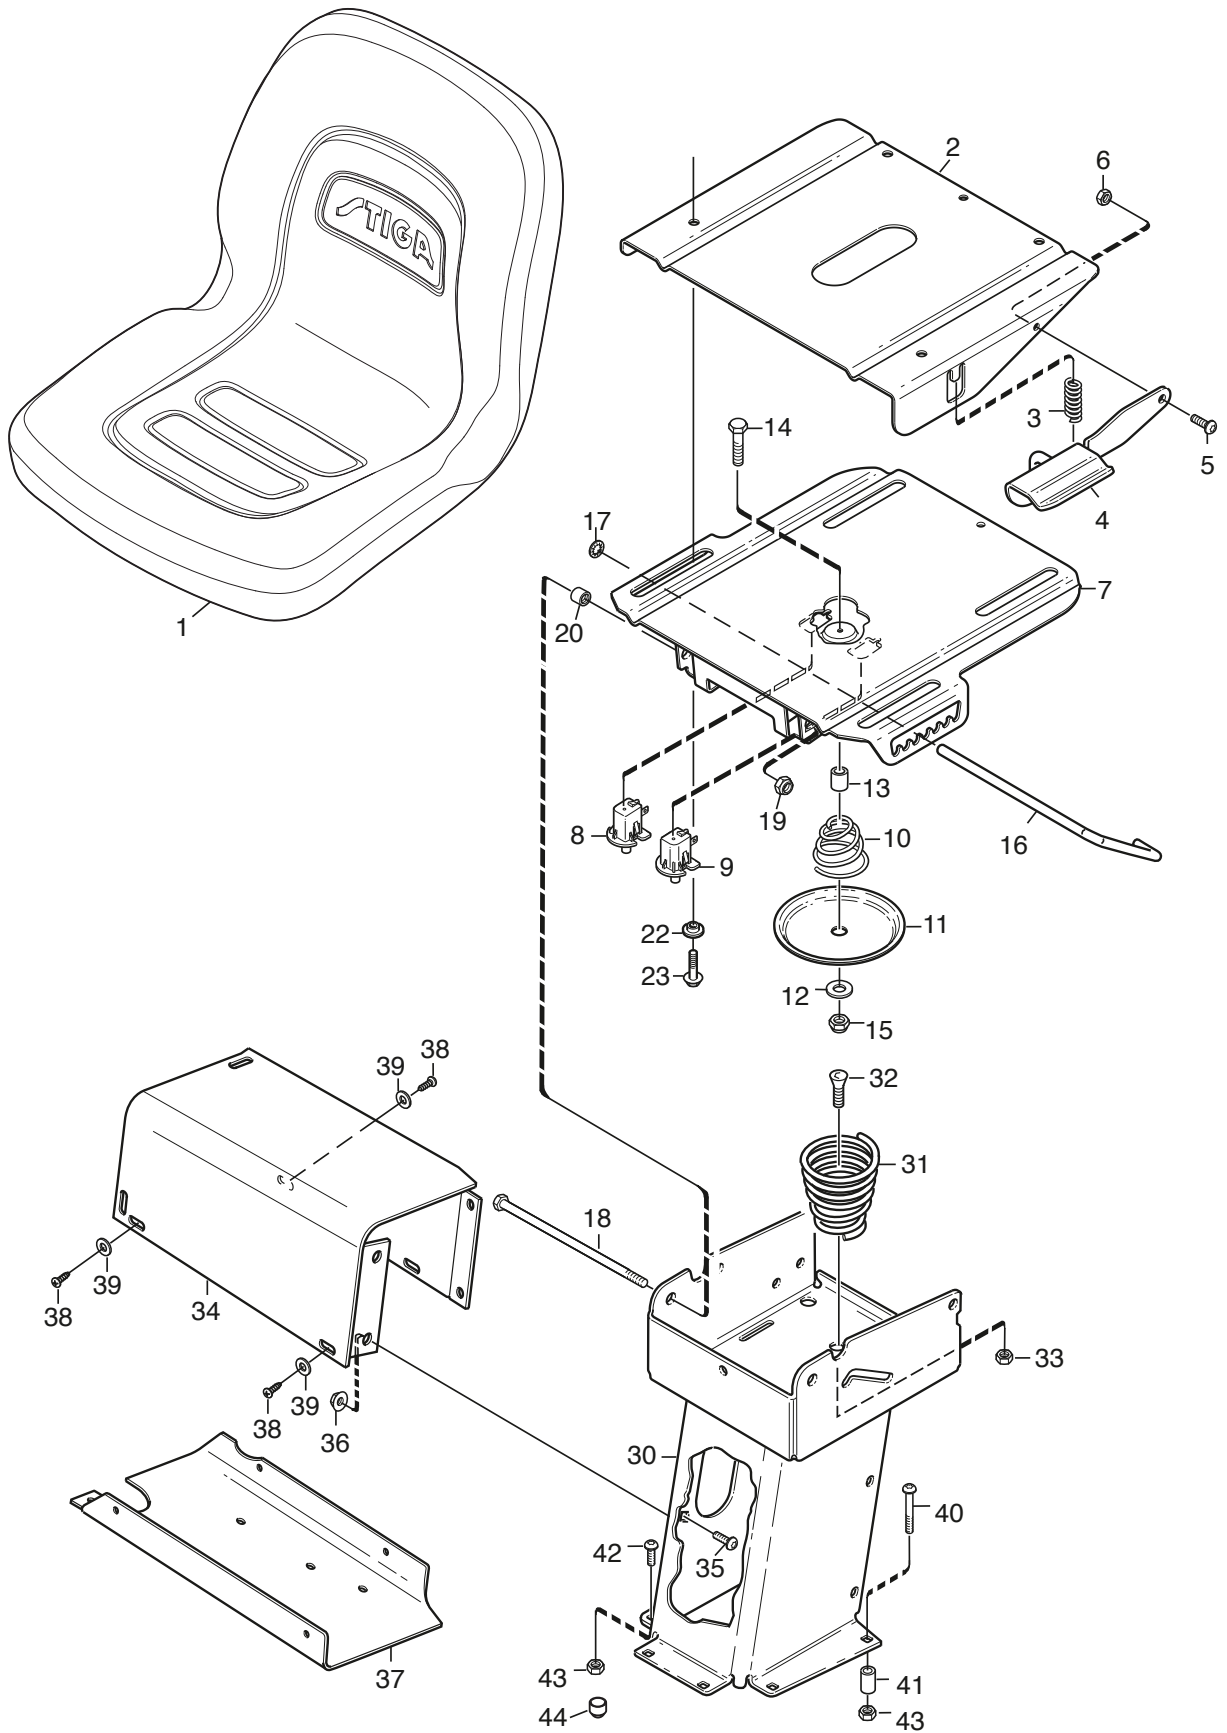

Utgåva Issue 7 - 2016		Seat		Seat	
Pos. Fig.	Antal Q.ty	Art nr Part No	Benämning	Description	Anmärkning Notes
1	1	137722602/0	Sits (Milsco 180)	Seat	;720W;740PWX;
1	1	137722604/0	Seat	Seat	;420;420P;520P;540PX;
2	1	1134-6090-01	Glidplatta-Övre 5-01	Slide Plate-Upper	
3	1	1134-3262-01	Fjäder	Spring	
4	1	1134-6073-01	Handtag Kpl 5-01	Handle Assy	
5	1	9893-0616-16	Skruv | Relä	Screw | Relay	
6	1	112154510/0	Mutter	Nut	
7	1	1134-6068-01	Glidplatta-Undre Kpl 5-01	Slide Plate-Lower	
8	1	1134-3156-01	Brytare	Switch	
9	1	1134-3156-02	Brytare (gra)	Switch	
10	1	1134-5302-01	Fjäder	Spring	
11	1	1134-5299-01	Tryckplatta	Push Plate	
12	1	9699-0090-02	Bricka | Bricka	Washer | Washer	
13	1	1134-1565-06	Distans	Spacer	
14	1	112691115/0	Skruv	Screw	
15	1	112155000/0	Mutter	Nut	
16	1	1134-5179-01	Spärr	Catch	
17	1	112604899/0	Starlock	Crown Fastener	
18	1	9997-0818-02	Skruv	Screw	
19	2	112155000/0	Mutter	Nut	
20	2	1134-5626-03	Distans	Spacer	
22	4	1134-6078-01	Bricka	Flange Washer	
23	4	9959-0820-16	Skruv	Screw	
30	1	1134-5698-01	Sitskonsol Kpl 1-00	Seat Bracket Assy	
31	1	1134-4256-01	Fjäder	Spring	
32	1	9924-1235-19	Skruv	Screw	
33	1	112156603/0	Mutter	Nut	
34	1	1134-3990-01	Armsvep Kpl 041-00	Attachment-Side Panel	
35	2	9897-0820-16	Skruv	Screw	
36	2	112154220/0	Mutter	Nut	
37	1	1134-4130-01	Undre Lock (1-00)	Cover Lower	
38	4	9840-8013-16	Skruv	Screw	
39	4	9699-0099-02	Bricka	Washer	
40	2	9897-0880-12	Skruv	Screw	
41	2	1134-1565-08	Distans	Spacer	
42	4	9897-0820-16	Skruv	Screw	
43	6	112155000/0	Mutter	Nut	
44	1	118203854/0	Lock	Cap