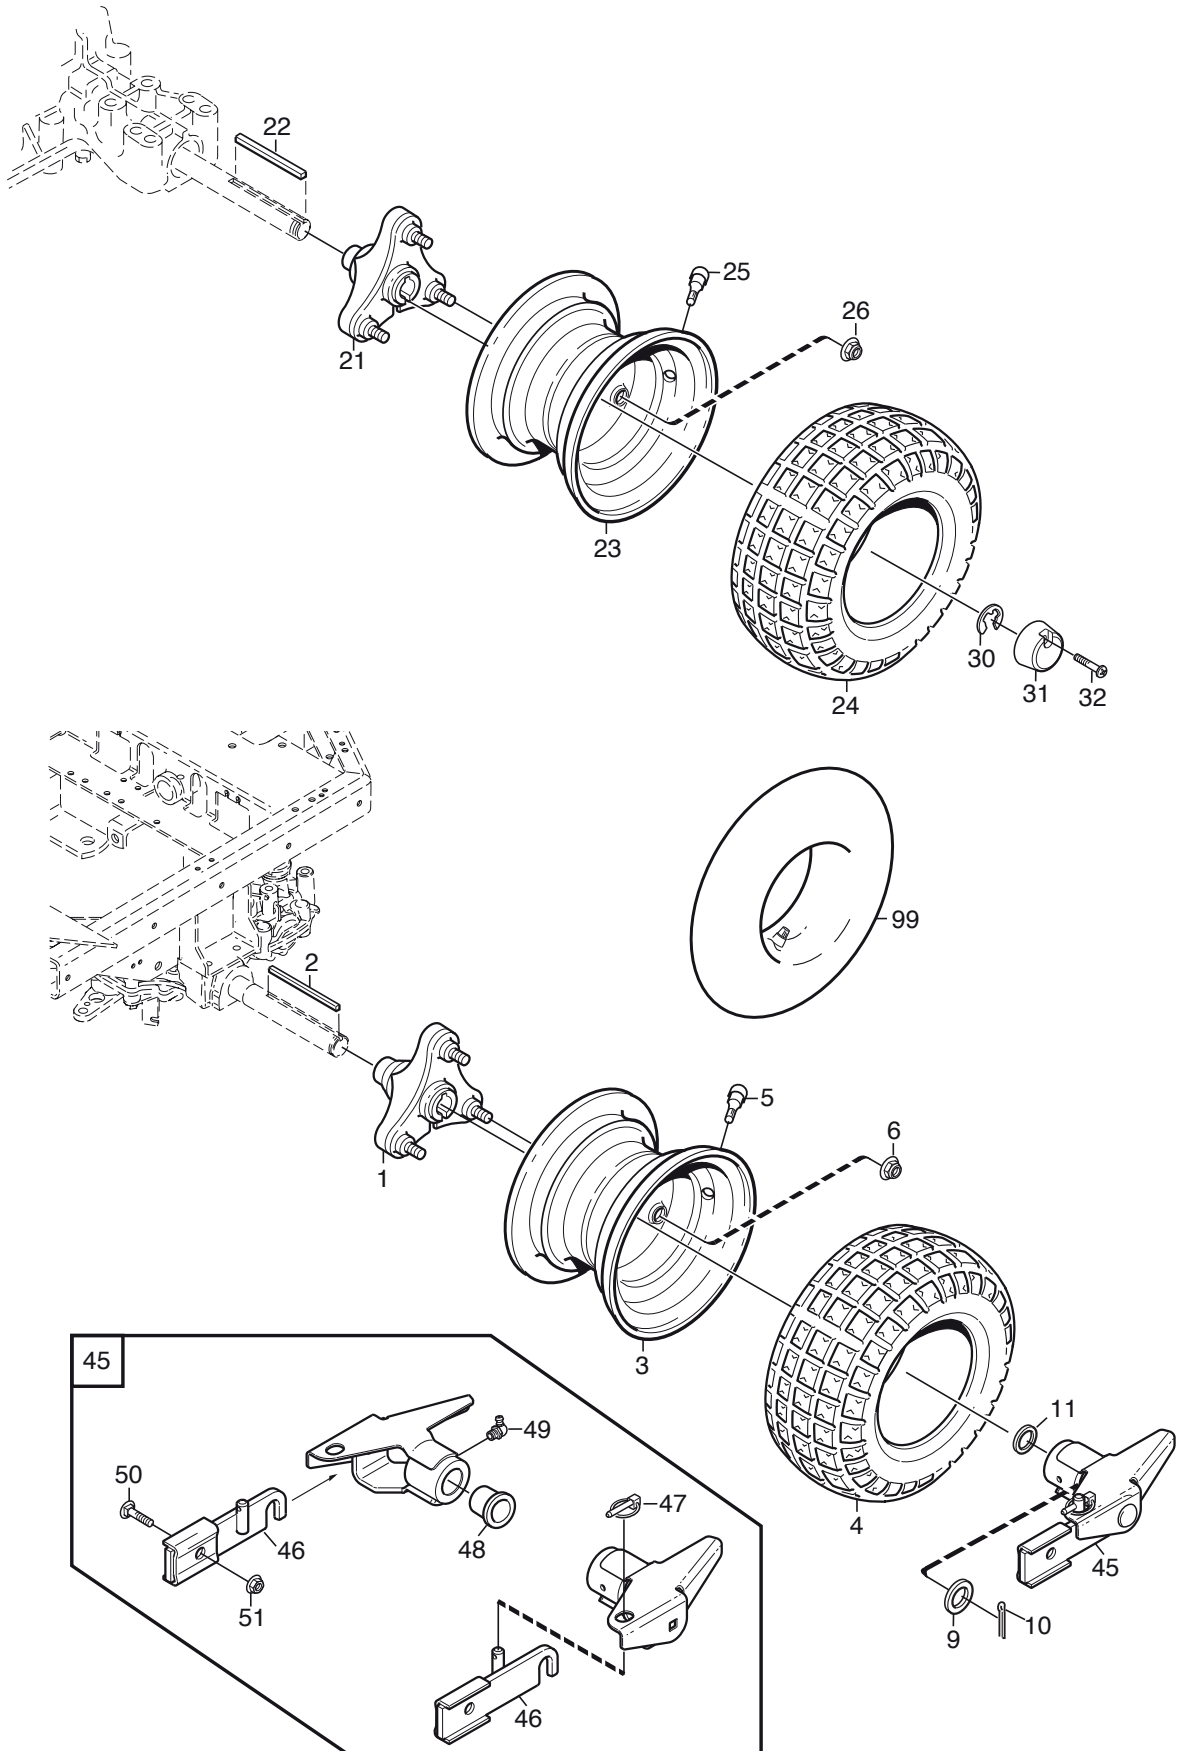

Utgåva Issue 7 - 2016		Hjul Wheels			
Pos. Fig.	Antal Q.ty	Art nr Part No	Benämning	Description	Anmärkning Notes
1	2	1134-4844-03	Hjulnav Kpl	Wheel Hub Assy	
2	2	1134-3383-02	Kil	Key	
3	2	187000454/0	Fälg	Rim	
4	2	9545-0116-00	Däck	Tyre	16 x 7.50 - 8
5	2	9545-0500-00	Ventil	Valve Assy. I Valve	
6	6	9731-1031-22	Mutter	Nut	
9	2	1134-0341-01	Bricka	Washer	
10	2	9599-0080-02	SaxSprint Sp 4*28	Cotter Pin	
11	2	1134-0341-01	Bricka	Washer	
21	2	1134-4844-02	Hjulnav Kpl	Wheel Hub Assy	
22	2	1134-2471-01	Kil	Key	
23	2	187000454/0	Fälg	Rim	
24	2	9545-0116-00	Däck	Tyre	16 x 7.50 - 8
25	2	9545-0500-00	Ventil	Valve Assy. I Valve	
26	6	9731-1031-22	Mutter	Nut	
30	2	9653-0001-04	Sparryttare Rs	Lock Ring	
31	2	1134-4796-01	Navkapsel	Hub Cap	
32	2	9947-0540-19	Skruv	Screw	
45	1	13-0993-61	Rac Snabbfäste 4Wd Park	Rac Quick Connection 4Wd	Incl. pos 9-10-46-47-48-49-50-51
46	1	1134-7465-01	Sats-Fästen (Vä+Hö Inkl Skruv)	Attachment Kit	Incl. pos 50-51
47	2	1137-0077-01	Lassprint	Locking Pin	
48	4	1134-5686-01	Bussning	Bearing	
49	2	9501-0502-00	Smörjnippel	Grease Joint	
50	2	9898-1035-16	Skruv	Screw	
51	2	9739-1031-22	Mutter	Nut	
99	4	9545-0203-00	Innerslang	Inner Tube	Reservdel/spare part