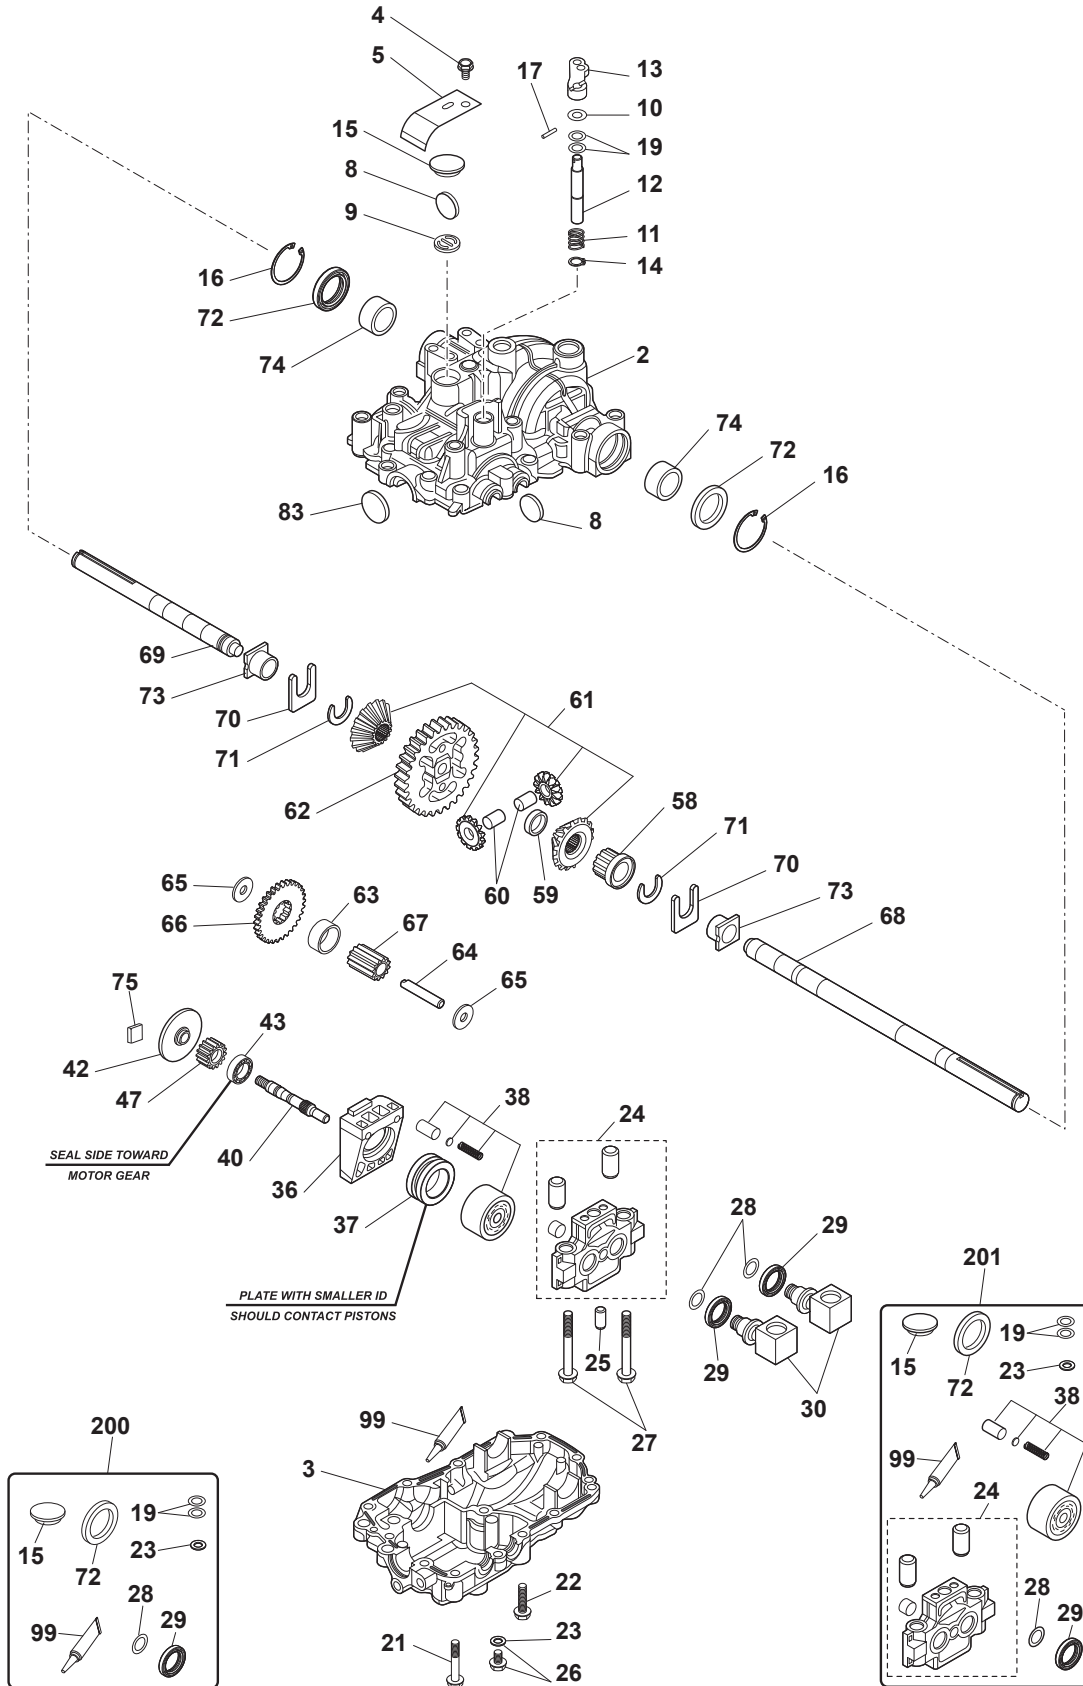

Utgåva Issue 7 - 2016		Transmission		Transmission	
Pos. Fig.	Antal Q.ty	Art nr Part No	Benämning	Description	Anmärkning Notes
1	1	1134-6029-01	Motoraxel-Främre (Ktm10M)	Front Motor Unit (Ktm10M)	Kanzaki KTM 10M/ KTM10M/
2	1	1139-1417-01	Hus-Övre	Housing-Upper	Pos 74 incl./KTM10M/
2	1	1139-1604-01	Hus-Övre	Housing Assy-Upper	Pos 74 incl.
3	1	1139-1418-01	Hus-Nedre	Housing-Lower	/KTM10M/
4	1	1139-1123-01	Bult	Bolt	/KTM10M/
5	1	1139-1384-01	Glidplat	Skid Plate	/KTM10M/
5	1	1139-1603-01	Glidplat	Skid Plate	
8	2	1139-1150-01	Magnet	Magnet	
9	1	1139-1341-01	Magnethallare	Magnet Holder	/KTM10M/
10	1	1139-1388-01	Bricka	Washer	/KTM10M/
11	1	1139-1421-01	Fjäder	Spring	/KTM10M/
12	1	1139-1420-01	By-Passaxel	By-Pass Shaft	/KTM10M/
13	1	1139-1189-01	Arm	By-Pass Lever	/KTM10M/
14	1	1139-1391-01	Lasring	Ring	/KTM10M/
15	1	1139-1275-01	Plugg	Bore Plug	
15	1	1139-1397-01	Tätningshuv	Sealing Cap	/KTM10M/
16	2	1139-1444-01	Lasring	Ring	
17	1	1139-1280-01	Stift	Pin	/KTM10M/
19	2	1139-1114-01	O-Ring	O-Ring	
21	3	1139-1291-01	Bult	Bolt	
22	11	1139-1448-01	Bult	Bolt	
23	1	1139-1103-01	Bricka	Washer	/KTM10M/
24	1	1139-1419-01	Centrumhus	Center Case	/KTM10M/
24	1	1139-1503-01	Centrumhus	Center Case	/KTM10M/
24	1	1139-1723-01	Centrumhus Kpl	Center Case Assy	
25	1	1139-1445-01	Stift	Pin	/KTM10M/
26	1	1139-1500-01	Dräneringsbult-Sats	Drain Bolt Kit	/KTM10M/
27	2	1139-1449-01	Bult	Bolt	
28	2	1139-1446-01	Packning	Packing	
29	2	1139-1447-01	Tätningring	Seal	
30	2	1139-1424-01	Anslutning	Connector	
36	1	1139-1422-01	Hus	Housing	/KTM10M/
36	1	1139-1504-01	Motorhus	Motor Housing	/KTM10M/
37	1	1139-1438-01	Lager	Bearing	/KTM10M/
38	1	1139-1139-01	Cylinderblock Kpl	Cylinder Block Assy	/KTM10M/
38	1	1139-1509-01	Cylinderblock Kpl	Cylinder Block Kit	/KTM10M/
40	1	1139-1425-01	Motoraxel	Motor Shaft	/KTM10M/
42	1	1139-1451-01	Bromsskiva	Brake Disc	/KTM10M/
43	1	1139-1453-01	Lager	Bearing	/KTM10M/
47	1	1139-1426-01	Motordrev	Motor Gear	/KTM10M/
58	1	1139-1330-01	Hylsa	Collar	/KTM10M/
59	1	1139-1435-01	Hylsa	Collar, Axle	/KTM10M/
60	1	1139-1440-01	Stift	Pin	/KTM10M/
61	1	1139-1439-01	Differentialdrev	Differential Gear Kit	/KTM10M/
62	1	1139-1429-01	Slutdrev	Final Gear	/KTM10M/
63	1	1139-1427-01	Hylsa	Collar	/KTM10M/
64	1	1139-1256-01	röduktionsaxel	Reduction Shaft	/KTM10M/
65	2	1139-1398-01	Bricka	Washer