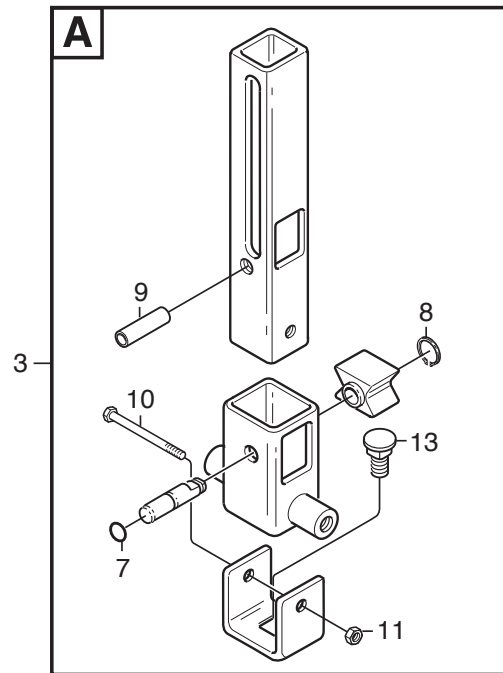

Utgåva Issue 7 - 2016		Pedallyft Pedal lift			
Pos. Fig.	Antal Q.ty	Art nr Part No	Benämning	Description	Anmärkning Notes
1	1	1134-4117-01	Fäste	Bracket	
2	2	1134-2684-01	Lager	Bearing	
3	1	1134-4945-01	Lyftspärr kpl	Lift Catch Assy	
7	1	9404-0027-01	O-ring	O-ring	
8	1	9650-0039-04	Sparring Sga 8	Lock Ring	
9	1	9595-0276-01	Spiralspännstift 8*24	Locating Pin	
10	1	112689500/0	Skruv	Screw	
11	1	112154510/0	Mutter	Nut	
13	1	9897-0820-16	Skruv	Screw	
14	1	112155000/0	Mutter	Nut	
15	1	387256055/0	Lyftgaffel	Lift Fork	
16	2	1134-0240-00	Skruv	Screw	
17	1	1134-4938-01	Lyftpedal	Lift Pedal	
18	2	112791500/0	Skruv	Screw	
19	2	9739-0631-22	Mutter	Nut	
20	1	4231-0013-00	Fjäder	Spring