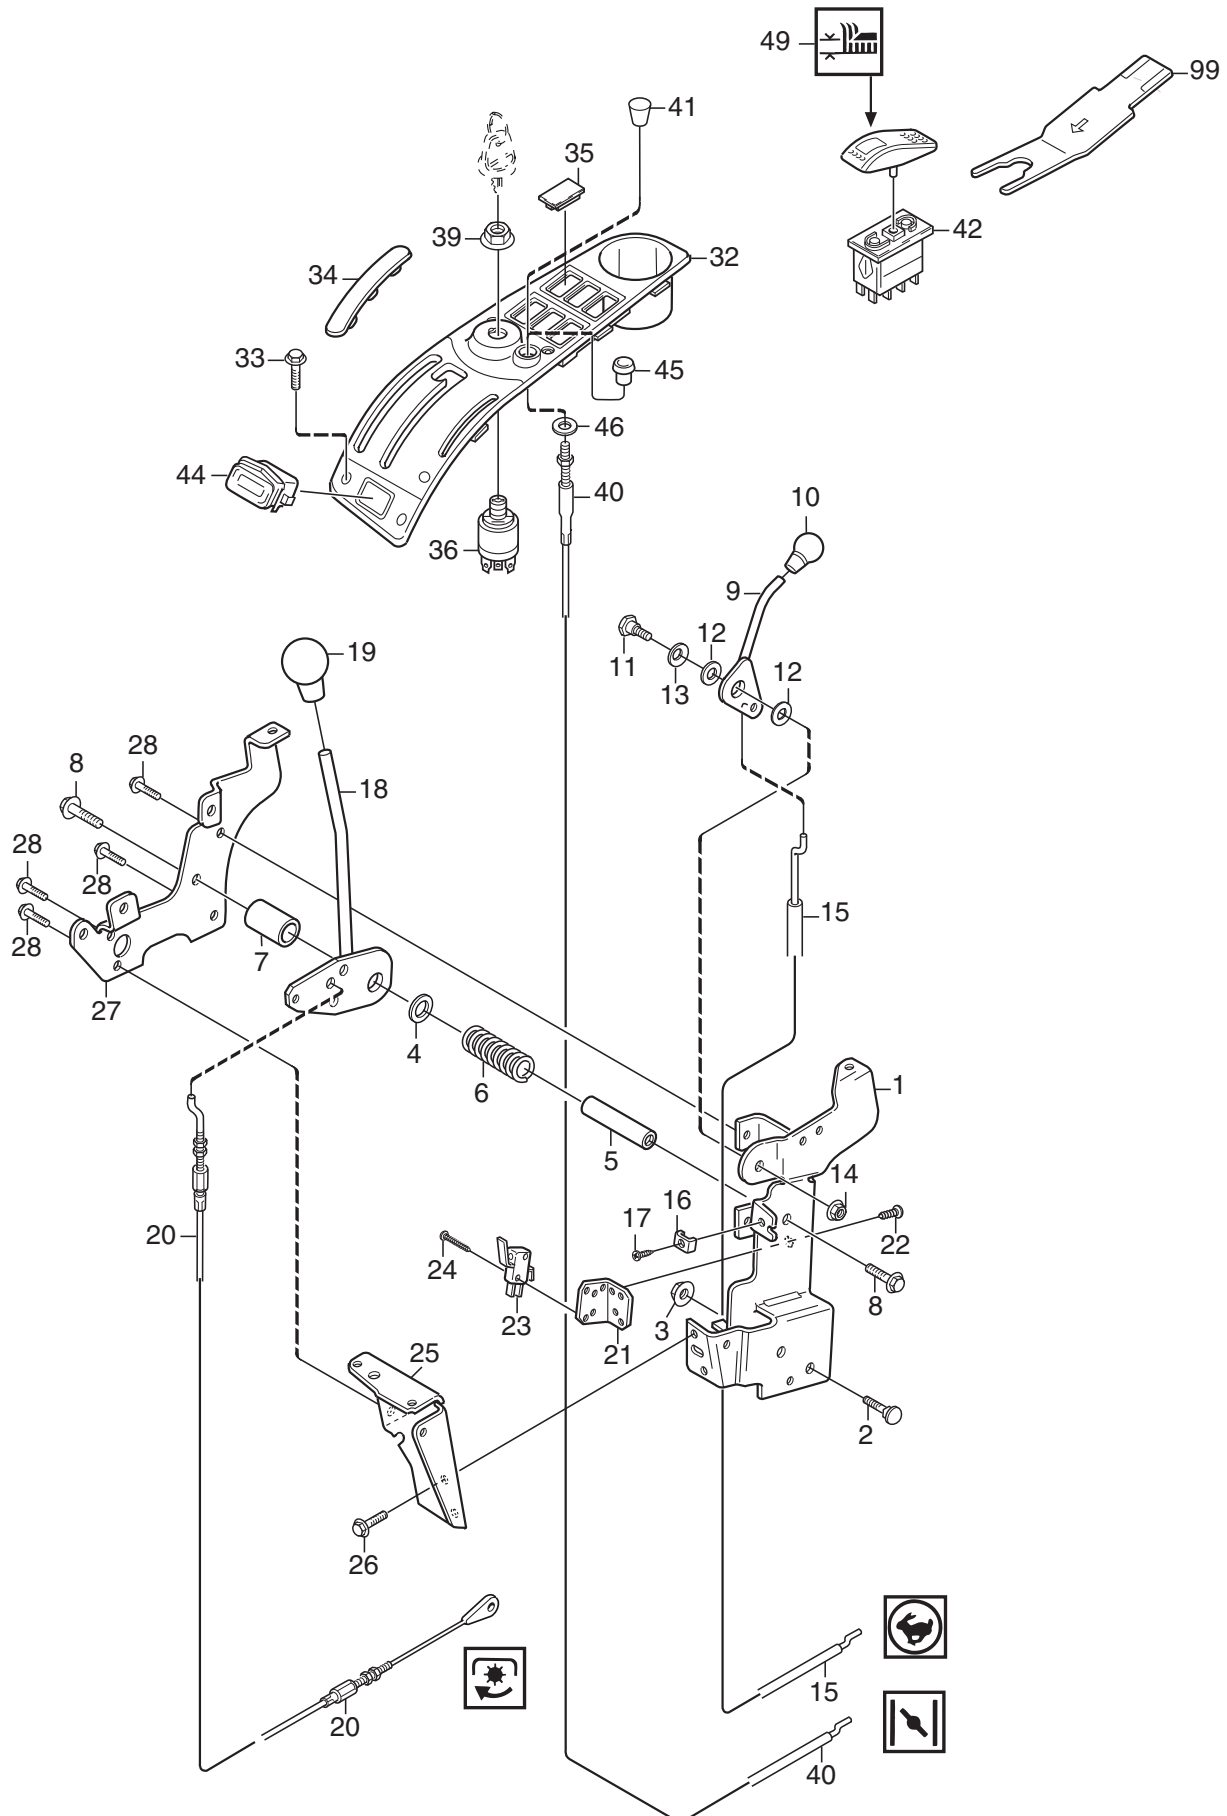

Utgåva Issue 7 - 2016		Handreglage		Hand controls	
Pos. Fig.	Antal Q.ty	Art nr Part No	Benämning	Description	Anmärkning Notes
1	1	1134-4156-01	Vinkelhallare Kpl 24	Panel Bracket-Inner	
2	2	9897-0820-16	Skruv	Screw	
3	2	112154220/0	Mutter	Nut	
4	1	9695-0011-00	Bricka	Washer	
5	1	1134-4065-01	Reglageaxel	Control Shaft	
6	1	1134-4079-01	Fjäder	Spring	
7	1	1134-4080-03	Reglagehylsa	Control Sleeve	
8	2	9959-0820-16	Skruv	Screw	
9	1	1134-4077-02	Arm	Lever	
10	1	1134-4078-01	Knopp	Knob	
11	1	1134-0240-00	Skruv	Screw	
12	2	1134-4242-01	Distansbricka	Washer	
13	1	9665-0002-00	Bricka	Washer	
14	1	112155000/0	Mutter	Nut	
15	1	1137-0063-03	Gasreglage	Throttle Cable	L1 = 1413 mm
16	1	1137-0115-01	Wireklämma	Wire Clamp	
17	1	9943-0516-16	Skruv	Screw	
18	1	1134-4072-01	Aggregatpak Kpl	Control Lever	
19	1	1134-2551-01	Knopp	Knob	
20	1	1134-3573-03	Kraftuttagwire	Pto Cable	
21	1	1134-5358-01	Brytarfäste	Switch Bracket	
22	2	9852-8013-16	Skruv	Screw	
23	1	9400-0360-01	Mikrobrytare	Microswitch	
24	2	9840-7716-16	Skruv	Screw	L = 16 mm
25	1	1134-6328-01	Frontfäste 5-01	Panel Bracket-Front	
26	2	9893-0616-16	Skruv | Relä	Screw | Relay	
27	1	1134-6327-01	Frontplat5-01	Front Plate	
28	4	9893-0616-16	Skruv | Relä	Screw | Relay	
32	1	1134-6096-02	Kassett	Dashboard	Only for models with Vanguard 18
33	4	9946-0525-16	Skruv	Screw	
34	1	1134-4154-01	Täckbricka	Cover	
35	5	1134-4129-01	Täckbricka	Cover	
35	6	1134-4129-01	Täckbricka	Cover	
36	1	1134-4093-01	Tändningslas	Ignition Switch	
39	1	1134-4749-01	Mutter	Nut	
40	1	1137-0062-03	Chokereglage Kpl	Choke Control	Incl. pos.41 - Only for models with Vanguard 18
41	1	1134-4338-01	Reglageknopp	Control Button-Choke	Only for models with Vanguard 18
46	1	9699-0090-02	Bricka | Bricka	Washer | Washer	Only for models with Vanguard 18
42	1	9400-0282-01	Brytare (Med Diod)	Switch	
44	1	9400-0384-01	Hour Counter	Hour Counter	
49	1	9400-0280-03	Vippa Höjdinst	Switch Cover-Height Adjust	
99	1	9400-0290-01	Verktyg F.Vippa	Tool	Tillbehör/Accessory