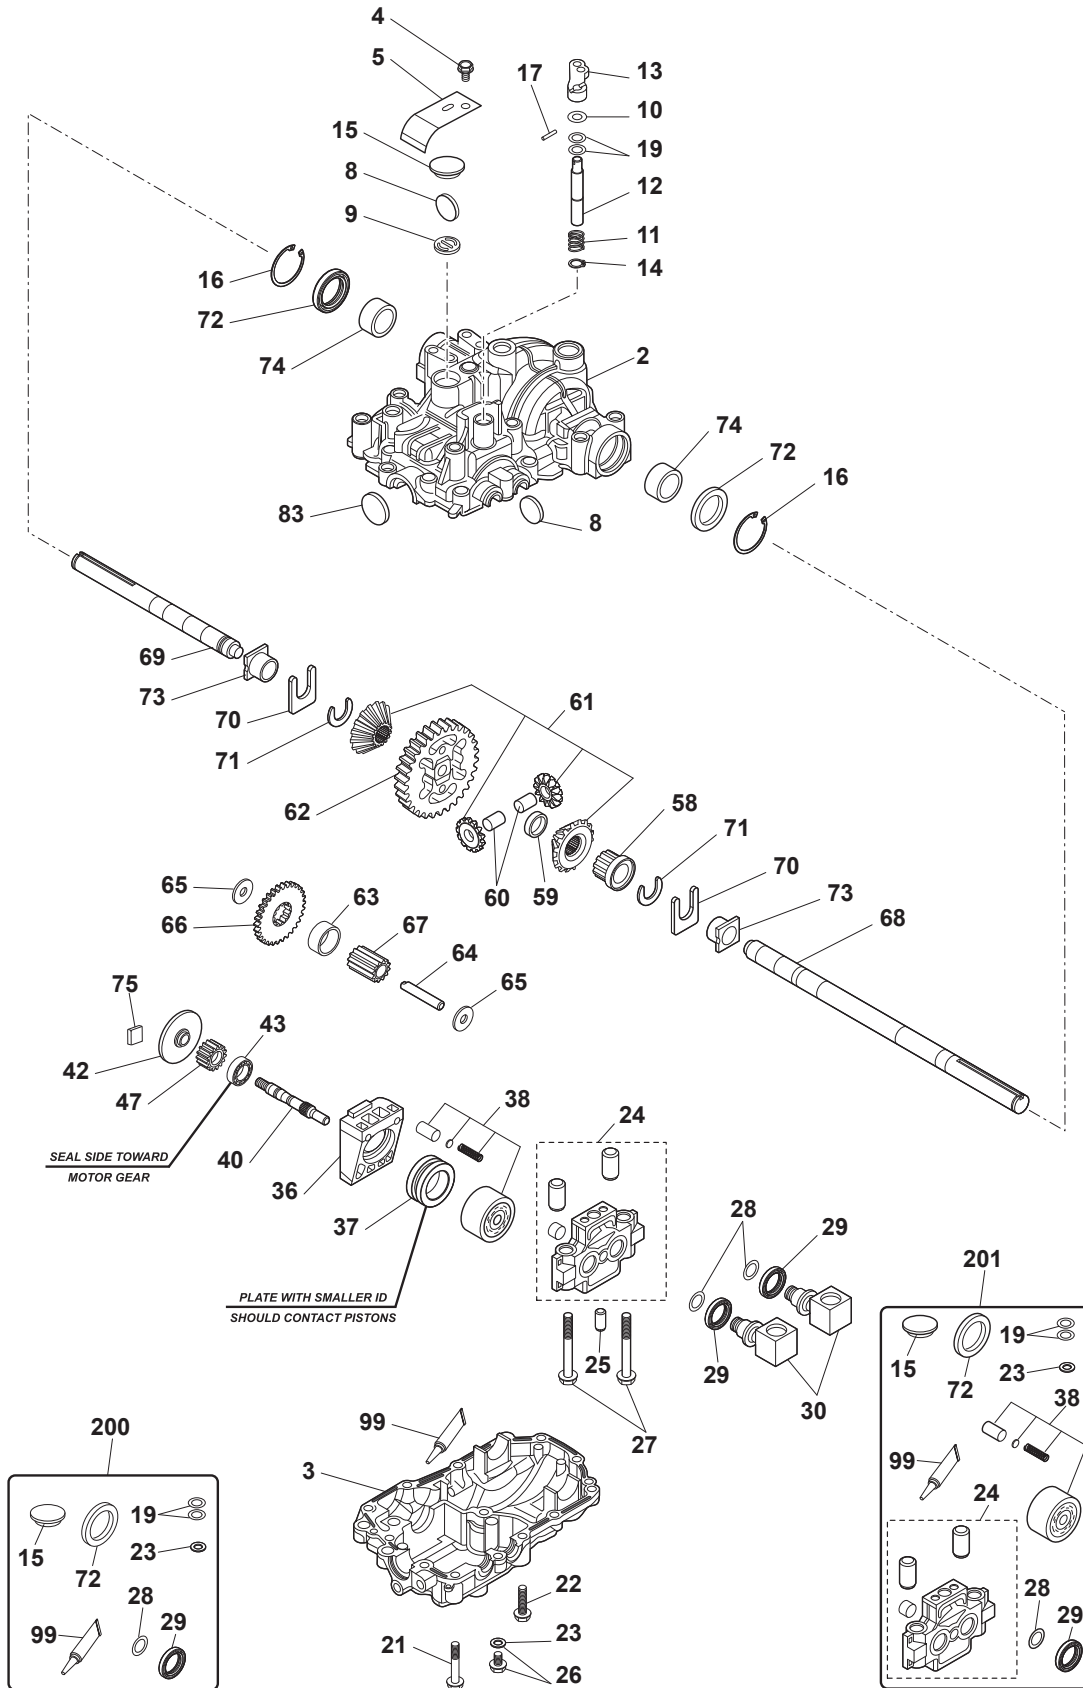

Utgåva Issue 7 - 2016		Transmission		Transmission	
Pos. Fig.	Antal Q.ty	Art nr Part No	Benämning	Description	Anmärkning Notes
66	1	1139-1430-01	Reduktionsdrev	Reduction Gear	/KTM10M/
67	1	1139-1361-01	Slutdrev	Final Pinion Gear	/KTM10M/
68	1	1139-1432-01	Hjulaxel	Axle	/KTM10M/
69	1	1139-1431-01	Hjulaxel	Axle	/KTM10M/
70	2	1139-1194-01	Bricka	Thrust Washer	
71	2	1139-1155-01	Lasring	Ring	
72	2	1139-1044-01	Tätning	Seal 25.4*42*8	
73	2	1139-1156-01	Bussning	Bushing	
74	2	1139-1415-01	Bussning	Bushing	
75	1	1139-1260-01	Bromssko	Brake Shoe	/KTM10M/
83	1	1139-1450-01	Tätningshuv	Sealing Cap	/KTM10M/
99	1	1139-1443-01	Tätningmedel	Sealant (Tube)	/KTM10M/
200	1	1139-1436-01	Servicesats	Seal Kit	/KTM10M/