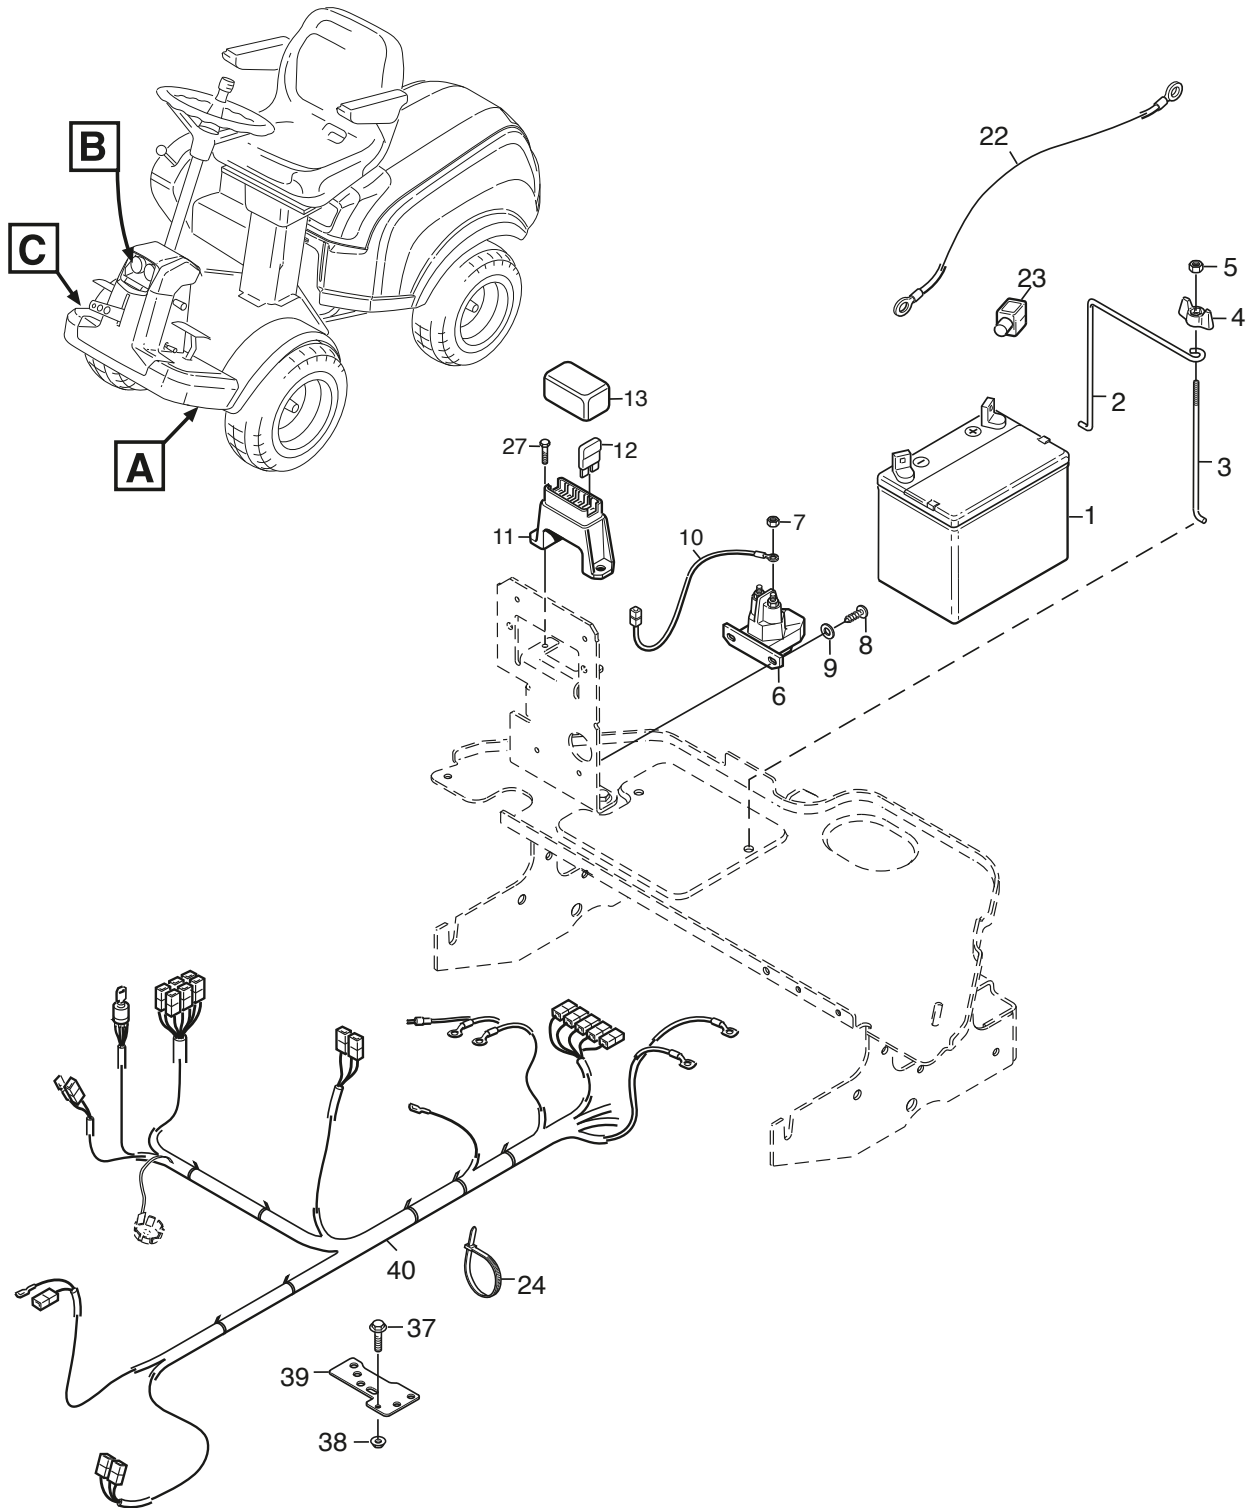

Utgåva Issue 7 - 2016		Elsystem Electrical Parts			
Pos. Fig.	Antal Q.ty	Art nr Part No	Benämning	Description	Anmärkning Notes
1	1	1134-5751-01	Batteri	Battery	
2	1	1134-5994-01	Batteribyggel	Battery Loop	
3	1	1134-5995-01	Batteribyggel	Battery Loop	
4	1	1134-4481-02	Vingmutter	Wing Nut	
5	1	112154510/0	Mutter	Nut	
6	1	118736112/0	Solenoid Kpl Service	Solenoid	Only for models with Vanguard 18, Incl. pos 7
7	2	9743-5121-32	Mutter	Nut	
8	2	9852-8013-16	Skruv	Screw	
9	2	9699-0060-02	Bricka	Washer	
10	1	1134-4970-02	Kabel	Cable	
11	1	1134-3491-01	Säkringshallare	Fuse Holder	
12	1	1134-3496-07	Säkring (30A Grön)	Fuse (30A)	30A
12	1	1134-3496-01	Säkring | Säkring 10A Röd	Fuse | Fuse (10A)	10A
12	1	1134-3496-06	Vippa | Säkring | Säkring 20 Amp Gul	Cover-12V | Fuse | Fuse (20A)	20A
13	1	1134-3631-01	Lock (5-01)	Cover-Fuse Holder	
14	1	1134-3399-02	Brytare	Switch	For Petrol models
15	2	9943-0516-16	Skruv	Screw	
19	1	1134-7535-01	Honkontakt	Female Connector	
21	2	112735105/0	Skruv	Screw	
22	1	1134-0234-02	Batterikabel (+)	Battery Cable (+)	For Petrol models
23	1	1134-2310-01	Batteriskydd	Guard Cap (+)	For Petrol models
24	5	133320027/0	Bunband	Cable	
24	2	9579-0018-01	Buntband L390	Cable	L=390
27	1	1137-0075-01	Fäste	Attachment 2010	
28	1	9959-0820-16	Skruv	Screw	
29	1	112154220/0	Mutter	Nut	
33	2	9400-0358-01	Led-Lampa	Led-Lamp	
34	1	1134-7505-01	Kabelhärva	Wiring harness	
37	1	9959-0612-16	Skruv	Screw	Only for models with Vanguard 18
38	1	9739-0631-22	Mutter	Nut	Only for models with Vanguard 18
39	1	1134-6454-01	Jordplat	Ground Plate	Only for models with Vanguard 18
40	1	187040310/0	Kabelhärva	Wiring harness	For Petrol models