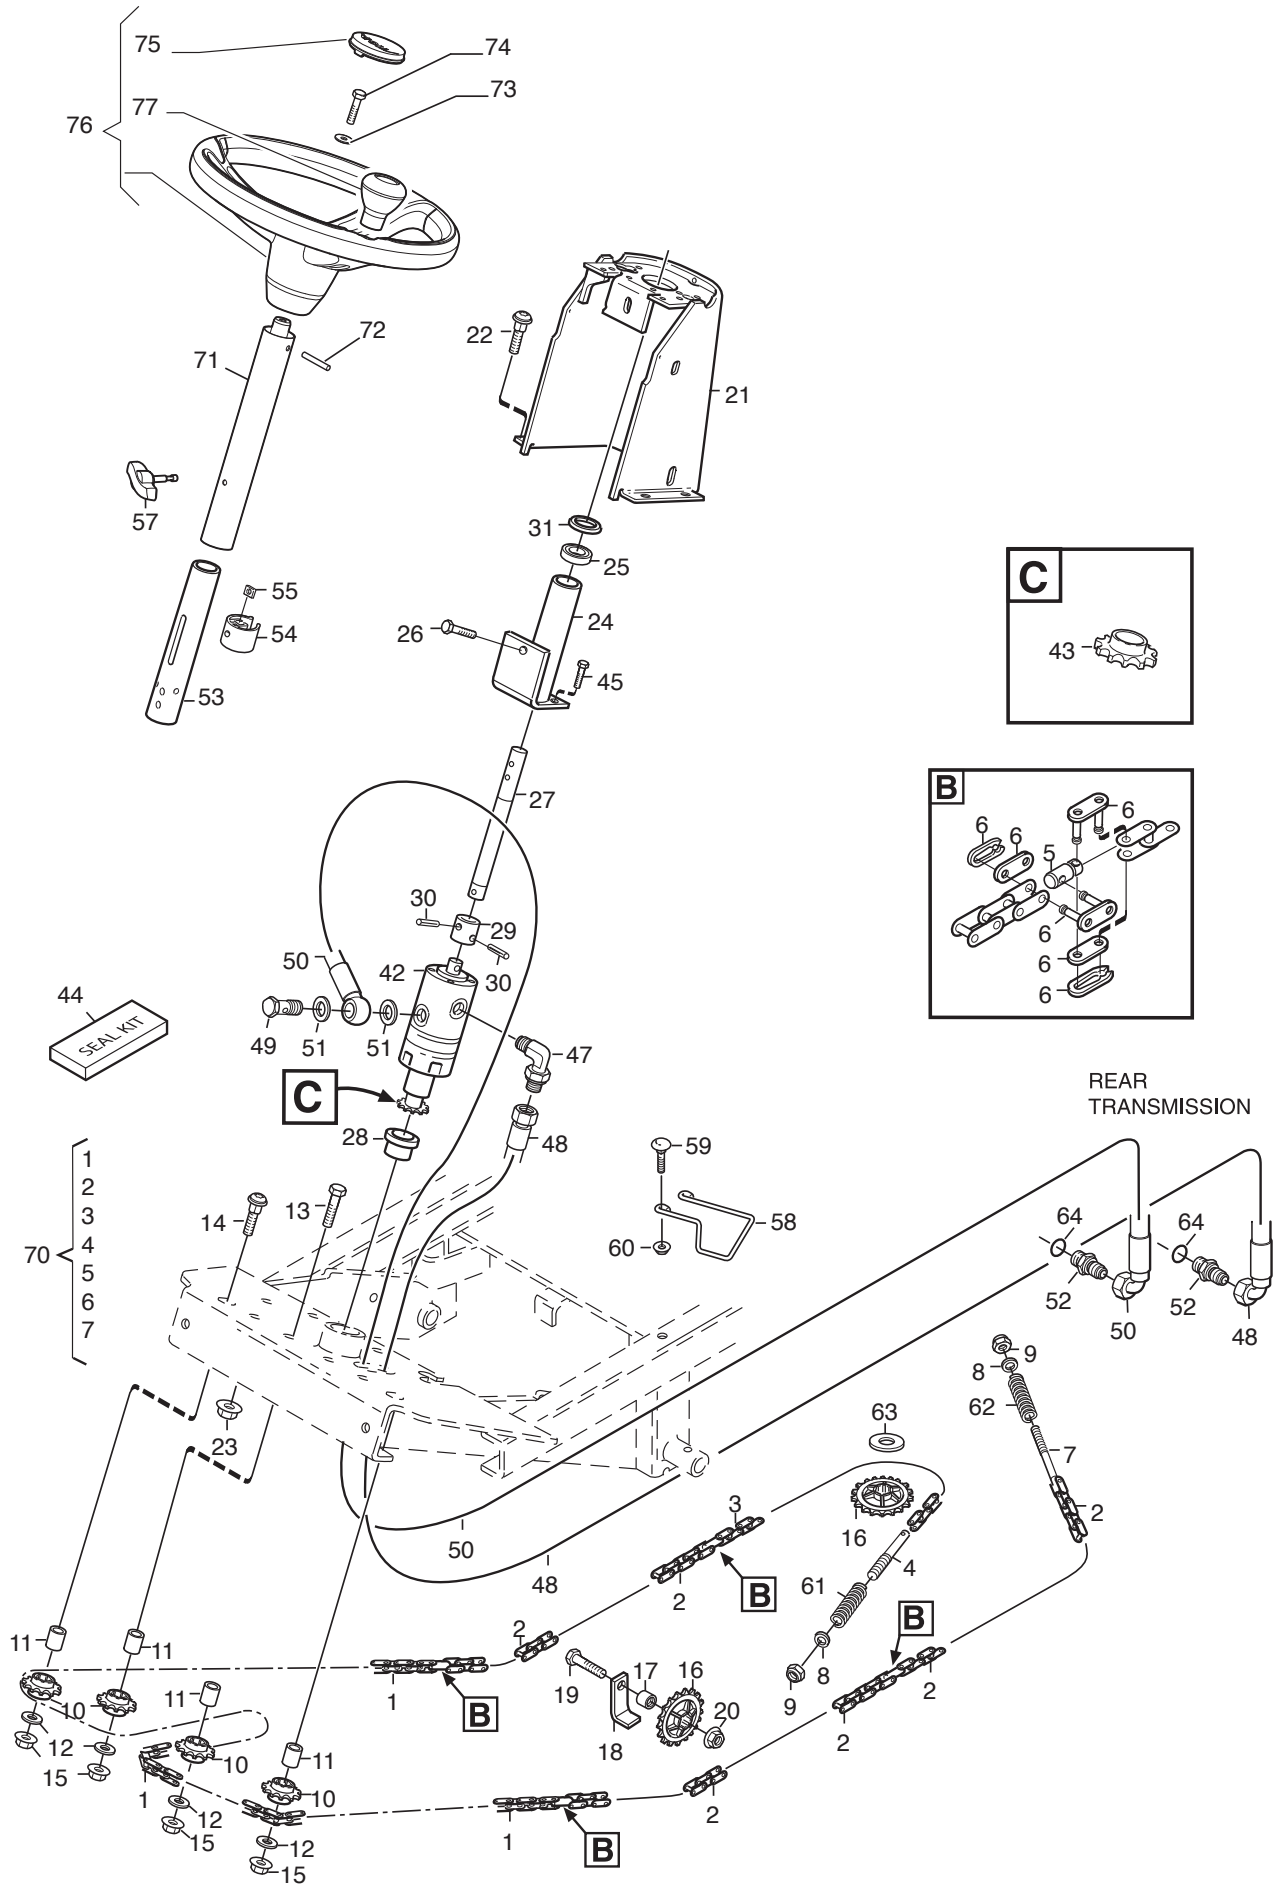

Utgåva Issue 7 - 2016		Styrning Steering			
Pos. Fig.	Antal Q.ty	Art nr Part No	Benämning	Description	Anmärkning Notes
62	1	1134-3817-02	Fjäder	Spring	L = 33 mm
63	1	337670201/0	Bricka	Washer	
64	2	9404-0028-01	O-Ring 11,89 X 1,98	O-ring	
70	1	1134-6379-02	Styrkedja Fz K/K, L/K Smst	Steering Chain Assy	Incl. pos 1 - 6
71	1	387520101/1	Rattstång	Steering Column	
72	1	112620299/0	Spännstift	Elastic Pin	
73	1	112583500/0	Lasbricka	Grower	
74	1	112793102/0	Skruv	Screw	
75	1	337580550/0	Styrplåt Kpl	Steering Plate	
77	1	187593701/0	Knopp	Knob	
76	1	337961200/0	Ratt	Steering wheel	Incl. pos 75, 77