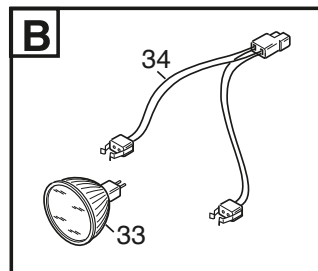

Utgåva Issue 7 - 2016		Elsystem Electrical Parts			
Pos. Fig.	Antal Q.ty	Art nr Part No	Benämning	Description	Anmärkning Notes
1	1	1134-5751-01	Batteri	Battery	
2	1	1134-5994-01	Batteribyggel	Battery Loop	
3	1	1134-5995-01	Batteribyggel	Battery Loop	
4	1	1134-4481-02	Vingmutter	Wing Nut	
5	1	112154510/0	Mutter	Nut	
6	1	118736112/0	Solenoid Kpl Service	Solenoid	Only for models with Vanguard 18, Incl. pos 7
7	2	9743-5121-32	Mutter	Nut	
8	2	9852-8013-16	Skruv	Screw	
9	2	9699-0060-02	Bricka	Washer	
10	1	1134-4970-02	Kabel	Cable	
11	1	1134-3491-01	Säkringshallare	Fuse Holder	
12	1	1134-3496-07	Säkring (30A Grön)	Fuse (30A)	30A
12	1	1134-3496-01	Säkring | Säkring 10A Röd	Fuse | Fuse (10A)	10A
12	1	1134-3496-06	Vippa | Säkring | Säkring 20 Amp Gul	Cover-12V | Fuse | Fuse (20A)	20A
13	1	1134-3631-01	Lock (5-01)	Cover-Fuse Holder	
14	1	1134-3399-02	Brytare	Switch	For Petrol models
15	2	9943-0516-16	Skruv	Screw	
19	1	1134-7535-01	Honkontakt	Female Connector	
21	2	112735105/0	Skruv	Screw	
22	1	1134-0234-02	Batterikabel (+)	Battery Cable (+)	For Petrol models
23	1	1134-2310-01	Batteriskydd	Guard Cap (+)	For Petrol models
24	5	133320027/0	Bunband	Cable	
24	2	9579-0018-01	Buntband L390	Cable	L=390
27	1	1137-0075-01	Fäste	Attachment 2010	
28	1	9959-0820-16	Skruv	Screw	
29	1	112154220/0	Mutter	Nut	
33	2	9400-0358-01	Led-Lampa	Led-Lamp	
34	1	1134-7505-01	Kabelhärva	Wiring harness	
37	1	9959-0612-16	Skruv	Screw	Only for models with Vanguard 18
38	1	9739-0631-22	Mutter	Nut	Only for models with Vanguard 18
39	1	1134-6454-01	Jordplat	Ground Plate	Only for models with Vanguard 18
40	1	187040310/0	Kabelhärva	Wiring harness	For Petrol models