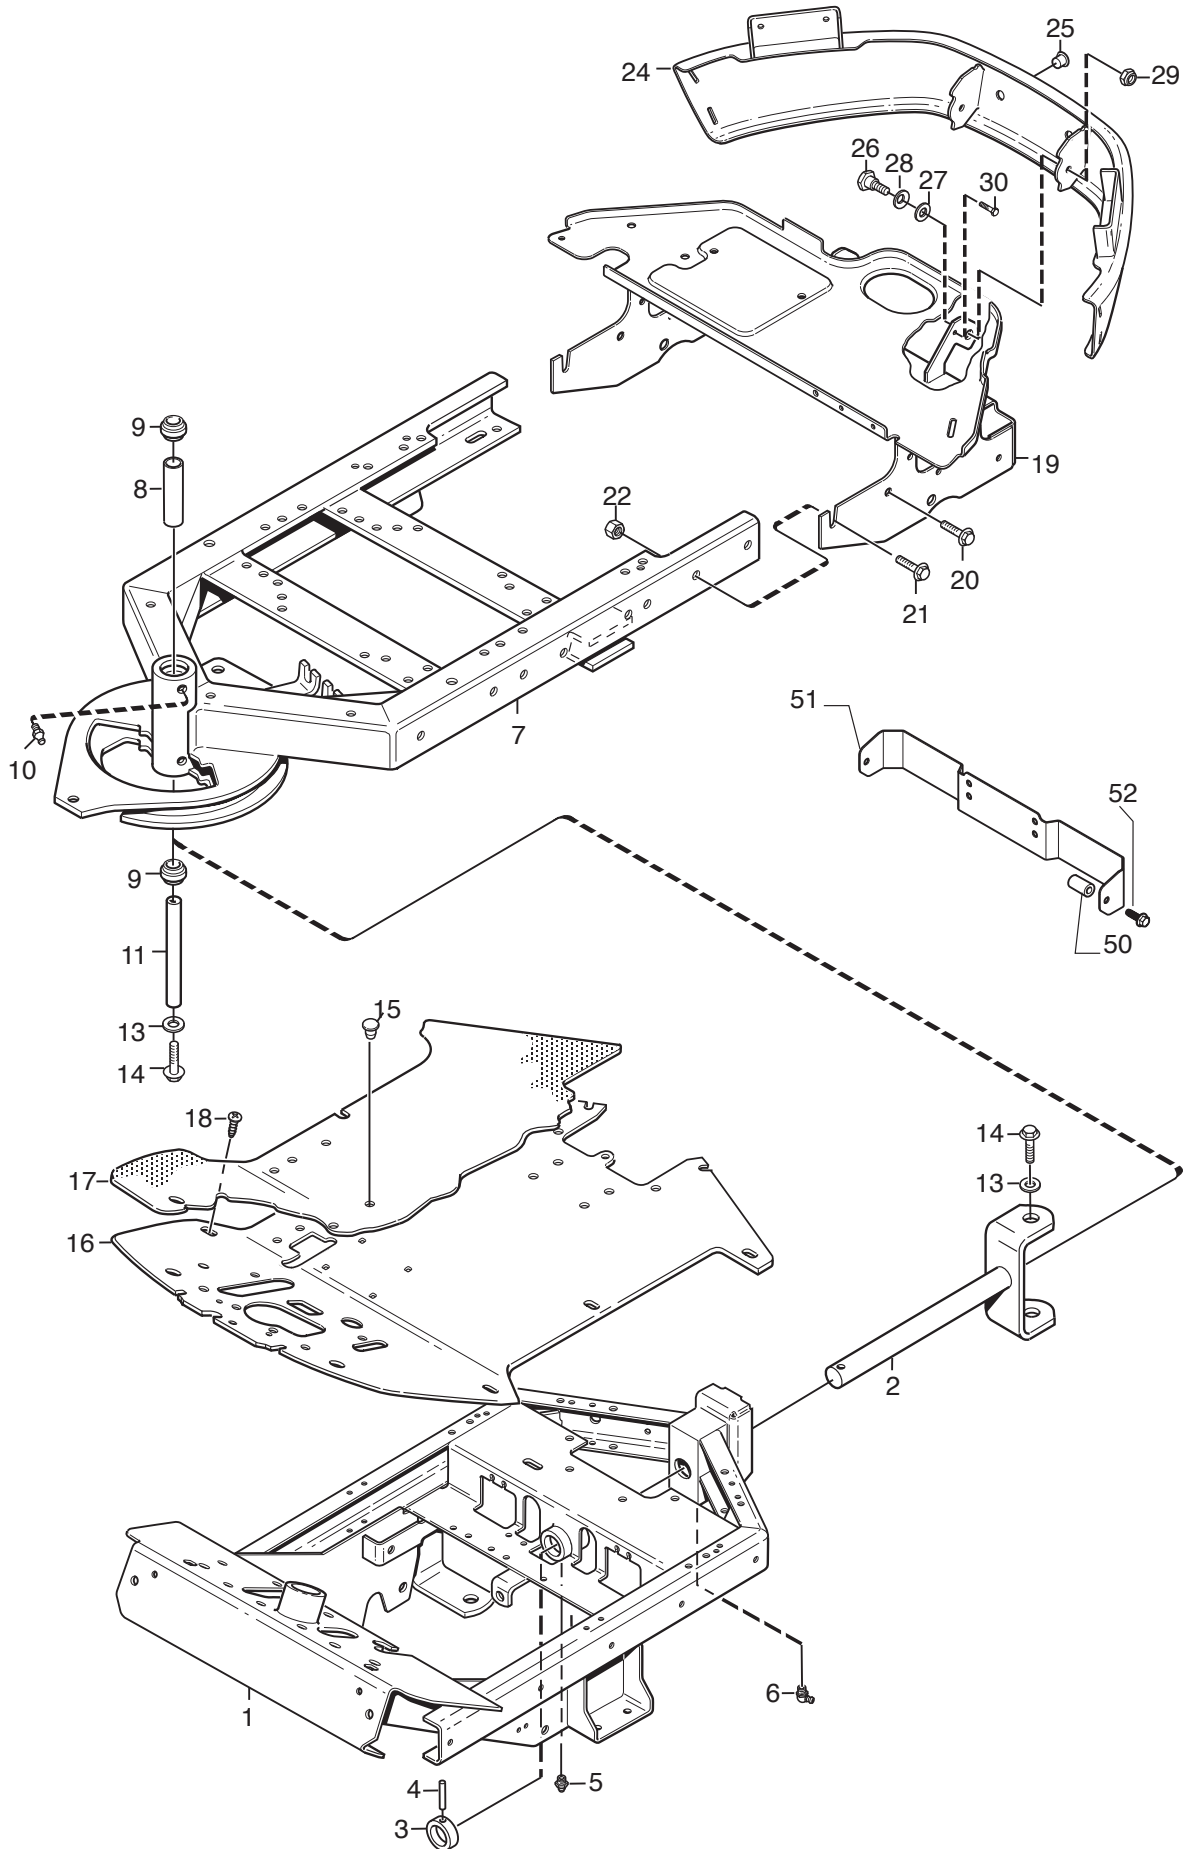

Utgåva Issue 7 - 2016		Ram		Frame	
Pos. Fig.	Antal Q.ty	Art nr Part No	Benämning	Description	Anmärkning Notes
1	1	387800013/0	Ram-Främre	Frame-Front	Incl. 2-3-4-5-6
2	1	1134-3963-02	Midjegaffel Service 5-01 H10	Fork	
3	1	1134-0031-00	Ledaxelstopp	Pivot Shaft Stop	
4	1	9595-0262-00	Spännstift	Locating Pin	
5	1	9501-0500-00	Smörjkopp Kort Rak	Grease Dispenser	Rak/straight
6	1	9501-0504-01	Smörjnippel	Grease Nipple M6 90	90°
7	1	1134-6466-02	Ram-Bakre Kpl	Frame-Rear Assy	Incl. 8-9-10
8	1	1134-5705-01	Distans	Spacer	
9	2	9547-0001-00	Ledlager	Bearing	
10	2	9501-0500-00	Smörjkopp Kort Rak	Grease Dispenser	
11	1	1134-5988-01	Centrumaxel	Centre Shaft	
13	2	9699-0035-02	Bricka	Washer	
14	2	9959-1025-16	Skruv	Screw	
15	2	9403-0048-70	Täckpropp Ikpt 13-6,5S	Cover Plug	
16	1	1134-6586-01	Durk (5-01)	Floor Plate	
17	1	114369182/0	Dekal	Label	
18	2	9893-0616-16	Skruv | Relä	Screw | Relay	
19	1	1134-5944-01	Tankhylla Kpl. 5-01	Tank Shelf Assy	
20	2	9945-0816-16	Skruv	Screw	
21	2	9959-0820-16	Skruv	Screw	
22	2	112154220/0	Mutter	Nut	
24	1	387457003/0	Stötfangare	Rear Bumper	
25	2	1134-4100-01	Täckpropp	Plug	
26	2	1134-0240-00	Skruv	Screw	
27	2	1134-4242-01	Distansbricka	Washer	
28	2	9665-0002-00	Bricka	Washer	
29	2	112155000/0	Mutter	Nut	
30	2	9943-0516-16	Skruv	Screw	
50	1	1134-1565-09	Distans	Spacer	
51	1	387602503/0	Skydd	Protection	
52	2	9945-0825-16	Skruv	Screw