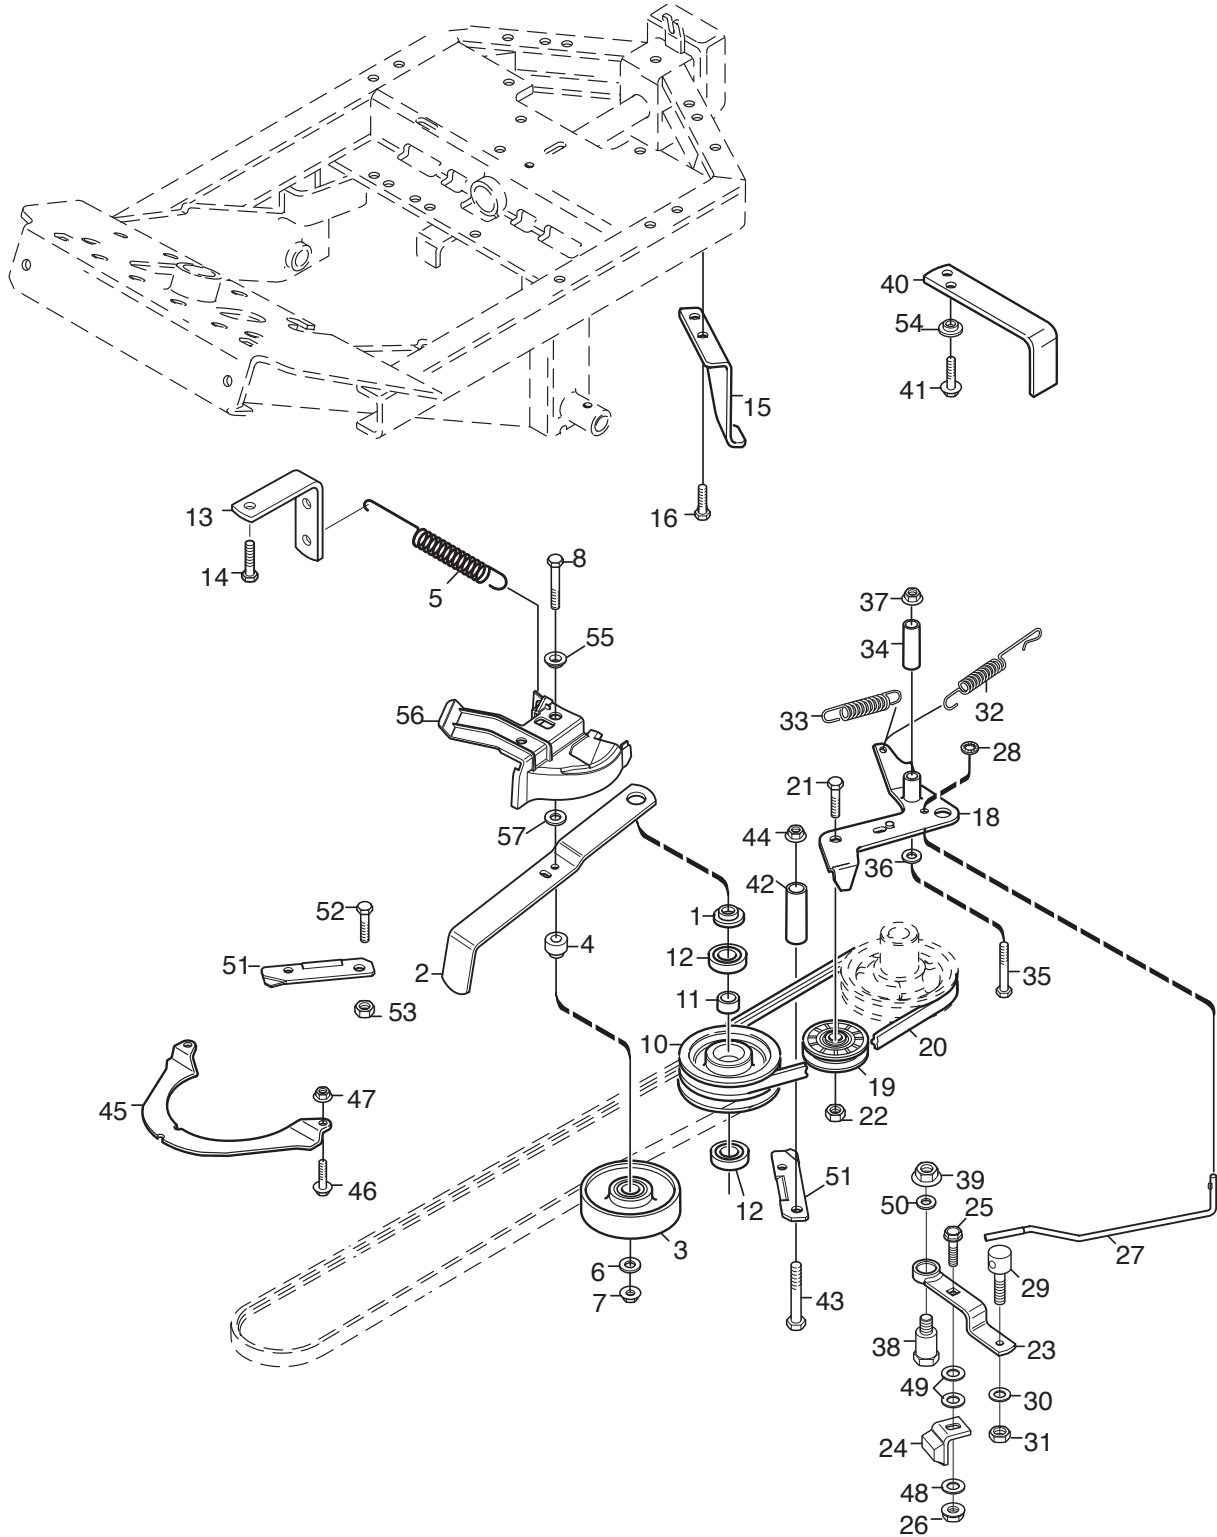

Utgåva Issue 7 - 2016		Kraftuttag Power Take-Off			
Pos. Fig.	Antal Q.ty	Art nr Part No	Benämning	Description	Anmärkning Notes
1	1	1134-5548-01	Distans	Spacer	
2	1	1137-1124-01	Spännhjulsarm	Tension Wheel Arm	
3	1	1137-0128-01	Spännhjul Kpl	Tension Roller Assy	
4	1	1134-1888-04	Distans	Spacer	
5	1	1134-5111-01	Fjäder	Spring	
6	1	112523060/0	Bricka	Washer	
7	1	112154220/0	Mutter	Nut	
8	1	112691900/0	Skruv	Screw	
10	1	1137-0209-01	Centrumremskiva Smst	Centre Belt Pulley	
11	1	1134-0051-09	Distans	Spacer	
12	2	9549-0019-00	Kullager	Ball Bearing	
13	1	1134-5112-01	Fjäder	Spring	
14	2	9945-0816-16	Skruv	Screw	
15	1	1134-5110-02	Hake	Hook	
16	2	9893-0616-16	Skruv | Relä	Screw | Relay	
18	1	1134-2018-02	Spännarm Kpl 5-01 24	Tension Arm	
19	1	1134-9027-01	Spännrulle (Svart)	Tension Roller (Black)	
20	1	1134-9173-01	Kilrem	V-Belt	contain belt 9585-0129-01
21	1	112794300/0	Skruv	Screw	
22	1	112295200/0	Mutter	Nut	
23	1	387318251/0	Bromsarm Kpl	Brake Arm	
24	1	1134-4164-03	Bromsklots	Brake Pad	
25	1	112818700/0	Skruv	Screw	
26	1	112155000/0	Mutter	Nut	
27	1	137033100/0	Bromsstang	Brake Rod	
28	1	9675-0008-02	Starlockbricka	Starlock	
29	1	1134-4170-01	Nippel	Nippel	
30	1	112521330/0	Bricka	Washer	
31	1	112154510/0	Mutter	Nut	
32	1	4231-0013-00	Fjäder	Spring	
33	1	1135-3307-01	Fjäder	Spring	
34	1	1134-1565-10	Distans	Spacer	
35	1	112691800/0	Skruv	Screw	
36	1	112523060/0	Bricka	Washer	
37	1	112154220/0	Mutter	Nut	
38	1	1134-4163-02	Ansattsskruv	Shoulder Bolt	
39	1	9739-1031-22	Mutter	Nut	
40	1	1134-3958-01	Remstyrning	Belt Guide	
41	2	9893-0616-16	Skruv | Relä	Screw | Relay	
42	1	1134-0041-03	Bussning	Bushing	
43	1	112794950/0	Skruv	Screw	
44	1	9739-1031-22	Mutter	Nut	
45	1	1134-3654-01	Fingerskydd 5-01 24	Guard	
46	2	9959-0612-16	Skruv	Screw	
47	2	9739-0631-22	Mutter	Nut	
48	1	9699-0090-02	Bricka | Bricka	Washer | Washer	
49	2	112521360/0	Bricka	Washer	
50	1	337670201/0	Bricka	Washer