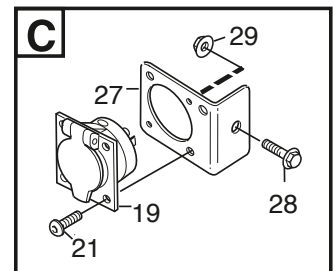

Utgåva Issue 7 - 2016		Elsystem Electrical Parts			
Pos. Fig.	Antal Q.ty	Art nr Part No	Benämning	Description	Anmärkning Notes
1	1	1134-5751-01	Batteri	Battery	
2	1	1134-5994-01	Batteribyggel	Battery Loop	
3	1	1134-5995-01	Batteribyggel	Battery Loop	
4	1	1134-4481-02	Vingmutter	Wing Nut	
5	1	112154510/0	Mutter	Nut	
6	1	118736112/0	Solenoid Kpl Service	Solenoid	Only for models with Vanguard 18, Incl. pos 7
7	2	9743-5121-32	Mutter	Nut	
8	2	9852-8013-16	Skruv	Screw	
9	2	9699-0060-02	Bricka	Washer	
10	1	1134-4970-02	Kabel	Cable	
11	1	1134-3491-01	Säkringshallare	Fuse Holder	
12	1	1134-3496-07	Säkring (30A Grön)	Fuse (30A)	30A
12	1	1134-3496-01	Säkring | Säkring 10A Röd	Fuse | Fuse (10A)	10A
12	1	1134-3496-06	Vippa | Säkring | Säkring 20 Amp Gul	Cover-12V | Fuse | Fuse (20A)	20A
13	1	1134-3631-01	Lock (5-01)	Cover-Fuse Holder	
14	1	1134-3399-02	Brytare	Switch	For Petrol models
15	2	9943-0516-16	Skruv	Screw	
19	1	1134-7535-01	Honkontakt	Female Connector	
21	2	112735105/0	Skruv	Screw	
22	1	1134-0234-02	Batterikabel (+)	Battery Cable (+)	For Petrol models
23	1	1134-2310-01	Batteriskydd	Guard Cap (+)	For Petrol models
24	5	133320027/0	Bunband	Cable	
24	2	9579-0018-01	Buntband L390	Cable	L=390
27	1	1137-0075-01	Fäste	Attachment 2010	
28	1	9959-0820-16	Skruv	Screw	
29	1	112154220/0	Mutter	Nut	
33	2	9400-0358-01	Led-Lampa	Led-Lamp	
34	1	1134-7505-01	Kabelhärva	Wiring harness	
37	1	9959-0612-16	Skruv	Screw	Only for models with Vanguard 18
38	1	9739-0631-22	Mutter	Nut	Only for models with Vanguard 18
39	1	1134-6454-01	Jordplat	Ground Plate	Only for models with Vanguard 18
40	1	187040310/0	Kabelhärva	Wiring harness	For Petrol models