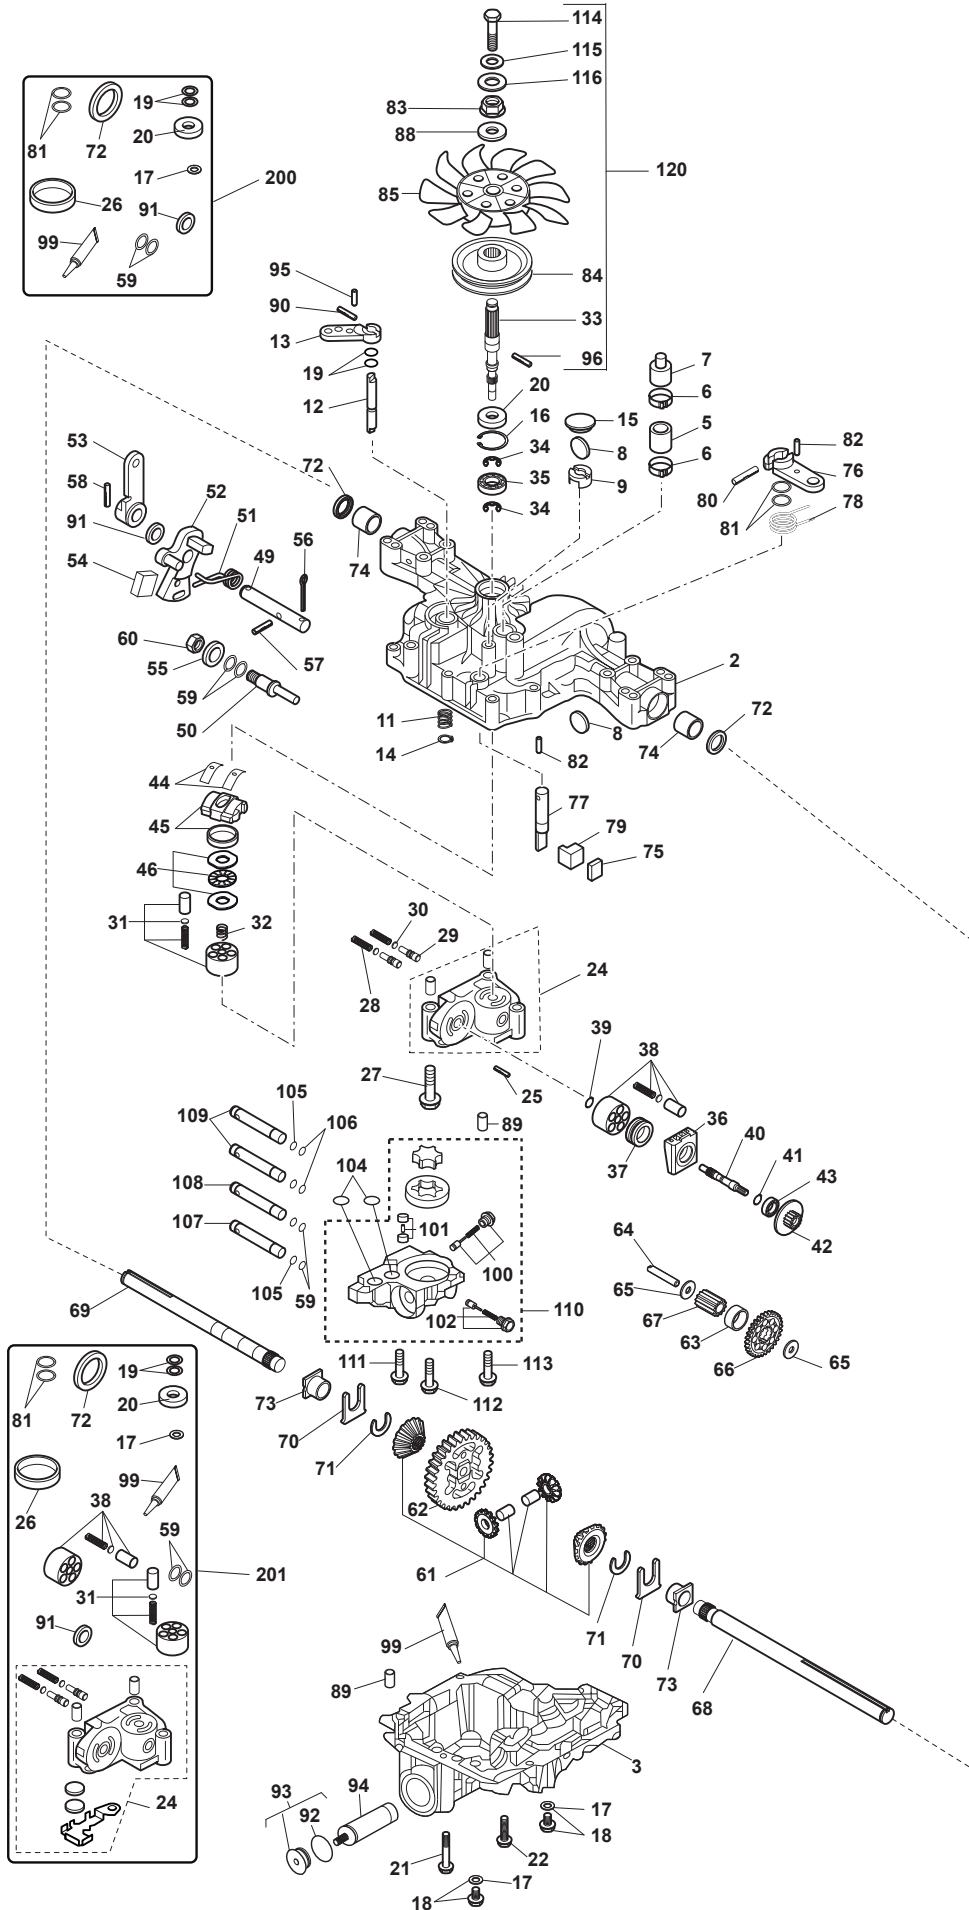

Utgåva Issue 7 - 2016		Transmission			
Pos. Fig.	Antal Q.ty	Art nr Part No	Benämning	Description	Anmärkning Notes
1	1	1137-0125-01	Transaxel K574F	Transaxle K574F	Kanzaki K574F
2	1	1139-1470-01	Hus-Övre	Housing-Upper	Pos 74 incl.
3	1	1139-1456-01	Hus-Nedre	Housing-Lower	
5	1	1139-1301-01	Rör	Tube	
6	2	1139-1336-01	Slangklämma	Cobra Clip	
7	1	1139-1306-01	Adapter	Adaptor	
8	2	1139-1150-01	Magnet	Magnet	
9	1	1139-1341-01	Magnethallare	Magnet Holder	
11	1	1139-1347-01	Fjäder	Spring	
12	1	1139-1251-01	Axel	By-Pass Shaft	
13	1	1139-1189-01	Arm	By-Pass Lever	
14	1	1139-1161-01	Lasring	Ring	
15	1	1139-1275-01	Plugg	Bore Plug	
16	1	1139-1104-01	Lasring	Snap Ring	
17	2	1139-1103-01	Bricka	Washer	
18	2	1139-1500-01	Dräneringsbult-Sats	Drain Bolt Kit	Pos 17 incl.
20	1	1139-1119-01	Tätning	Seal 15*35*7	
21	4	1139-1455-01	Skruv	Screw	
22	12	1139-0244-01	Skruv	Screw	
24	1	1139-1605-01	Centrumhus	Center Case	
25	1	1139-1158-01	Stift	Pin	
27	2	1139-1294-01	Bult	Bolt	
28	2	1139-1468-01	Ventil	Ids Valve	
29	2	1139-1243-01	Fjäder	Spring	
30	2	1139-1307-01	Filter	Filter	
31	1	1139-1356-01	Cylinderblock Kpl	Cylinder Block Kit	
32	1	1139-1245-01	Fjäder	Pump Spring	
33	1	1139-1724-01	Pumpaxel Kpl	Pump Shaft Assy	Pos 96 incl.
34	3	1139-1146-01	Lasring	Ring	
35	1	1139-1110-01	Kullager	Ball Bearing	
36	1	1139-1458-01	Hus	Housing	
37	1	1139-1438-01	Lager	Bearing	
38	1	1139-1509-01	Cylinderblock Kpl	Cylinder Block Kit	
39	1	1139-1160-01	Bricka	Washer	
40	1	1139-1353-01	Motoraxel	Motor Shaft	
41	1	1139-1021-01	Lasring	Snap Ring	
42	1	1139-1272-01	Motordrev	Motor Gear	
43	1	1139-1453-01	Lager	Bearing	
44	2	1139-1066-01	Tryckplatta	Use 1139-1141-01	
45	1	1139-1597-01	Stänkplatta	Swash Plate	
46	1	1139-1508-01	Lager	Thrust Bearing Kit	
49	1	1139-1354-01	Regleraxel	Control Shaft	
50	1	1139-1410-01	Vridcentrum	Fulcrum	
51	1	1139-1312-01	Vridfjäder	Torsion Spring	
52	1	1139-1409-01	Reglerarm	Lever	
53	1	1139-1325-01	Reglerarm	Control Lever	
54	1	1139-1596-01	Ryckplatta	Jerky Plate	
55	1	1139-1102-01	Bricka	Washer	
56	1	1139-1355-01	LasSprint	Cotter Pin