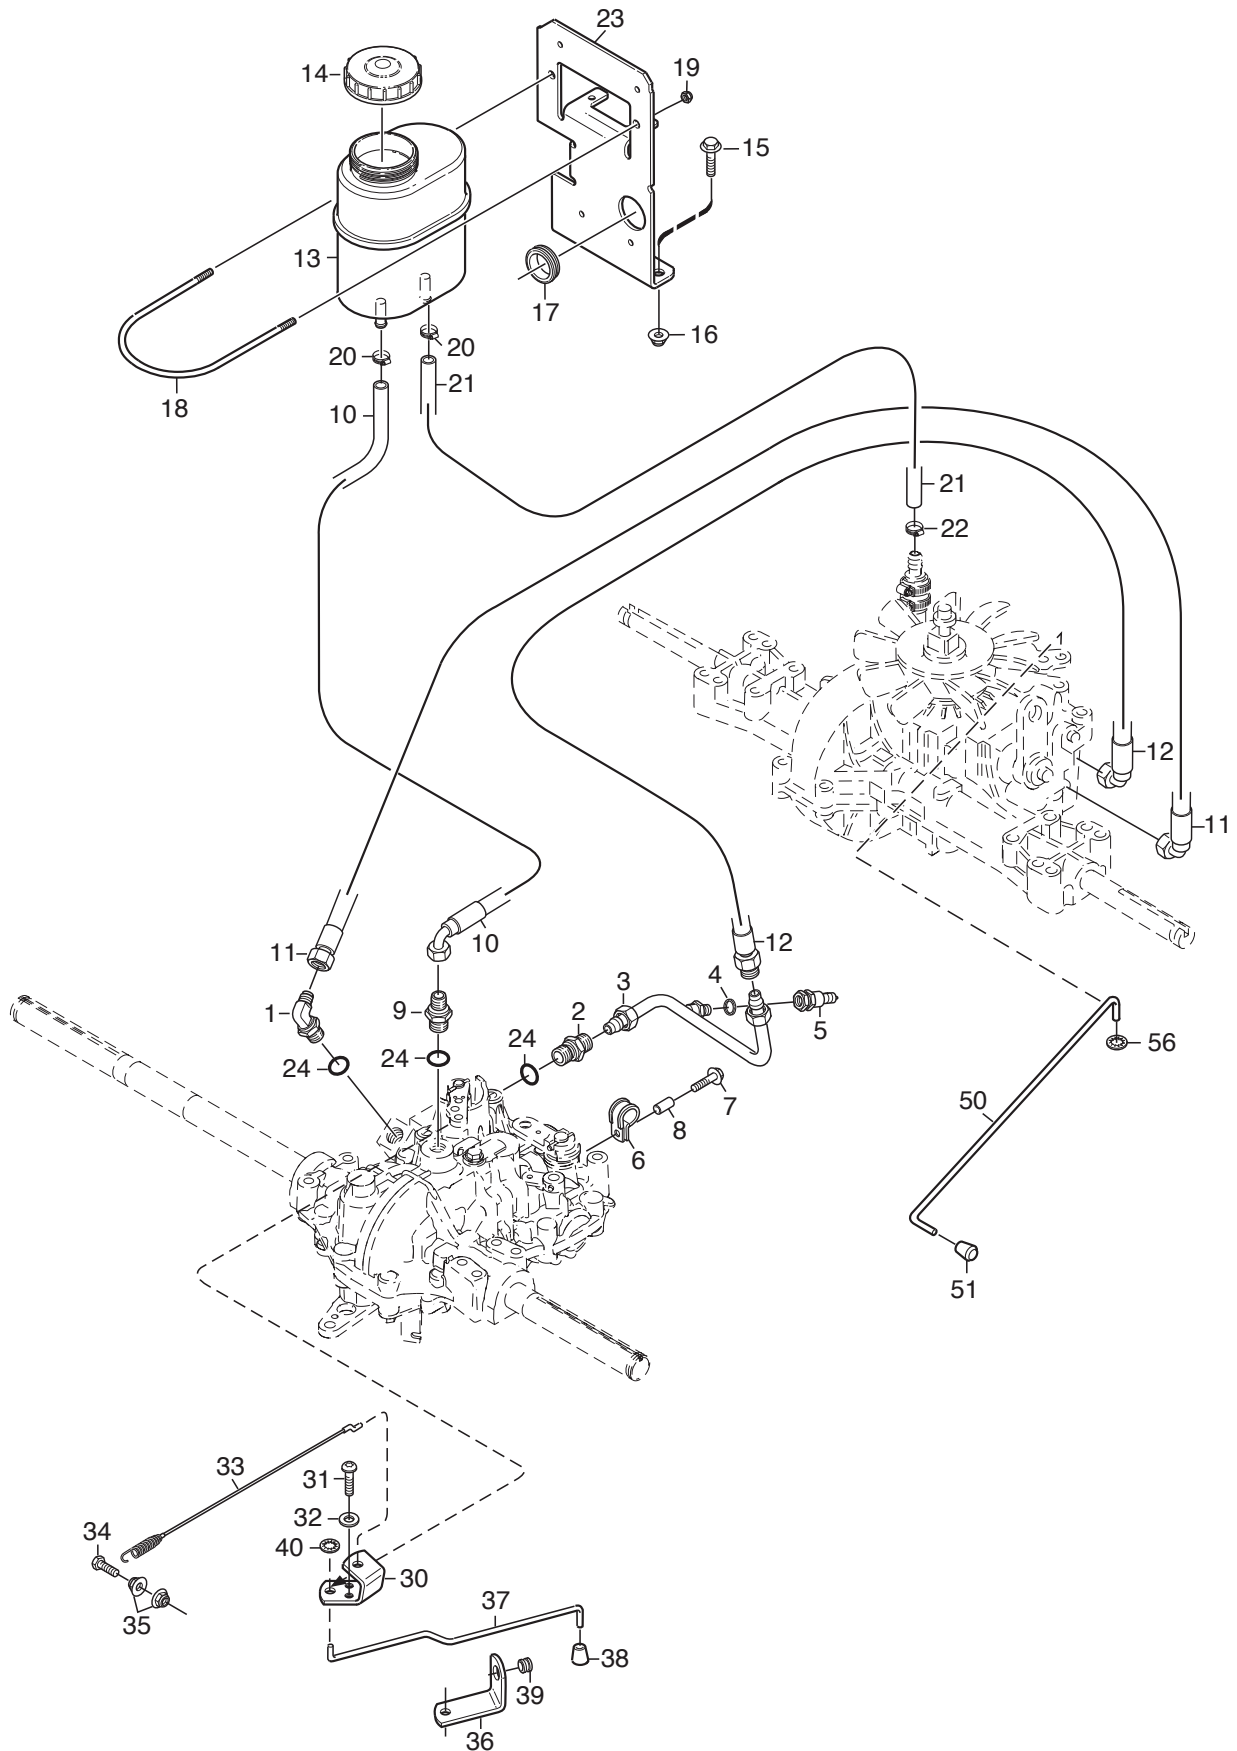

Utgåva Issue 7 - 2016		Transmission		Transmission	
Pos. Fig.	Antal Q.ty	Art nr Part No	Benämning	Description	Anmärkning Notes
1	1	1134-6044-01	Vinkeladapter	Hydraulic Angle Coupling	"3/4" x 9/16" "
24	3	9404-0029-01	O-Ring (16,36 X 2,21)	O-ring	
2	1	1134-5875-01	Skäringskoppling	Hydraulic Coupling	"3/4" "
3	1	1134-6039-01	Hydraulrör Smst	Hydraulic Pipe Assy	
4	1	1134-4948-01	Bricka	Washer	"1/4" "
5	1	1134-6042-01	Snabbkoppling-Hane 1/4"	Quick Coupling-Male	
6	1	9578-0028-01	Rörklammer	Tube Clamp	
7	1	9959-0825-16	Skruv	Screw	
8	1	1134-1565-09	Distans	Spacer	
9	1	1134-5809-01	Adapter	Hydraulic Coupling	"3/4" x 9/16" "
10	1	1137-0215-04	Hydraulslang	Hydraulic Hose	L = 1400 mm
11	1	1137-0195-01	Hydraulslang	Hydraulic Hose	L = 1275 mm
12	1	1137-0212-01	Hydraulslang	Hydraulic Hose	L = 1210 mm
13	1	1134-6011-01	Hydraultank Kpl	Hydraulic Oil Tank Assy	Incl. Pos. 14
14	1	1137-0272-01	Tanklock	Tank Cap	
23	1	1134-5941-01	Tankkonsol 5-01	Tank Bracket	
15	2	9959-0820-16	Skruv	Screw	
16	2	112154220/0	Mutter	Nut	
17	1	1134-3203-01	Kabelgenomföring	Grommet	
18	1	1134-5943-01	Tankbygel	Tank Loop	
19	2	112154510/0	Mutter	Nut	
20	3	9578-0036-01	Slangklämma	Hose Clamp	14,6 - 17,8
21	1	1134-2779-02	Slang	Tube	L = 260 mm
22	1	9578-0023-04	Slangklämma 15*8 (Vit)	Hose Clamp	15*8
30	1	1134-6162-01	Fäste	Bracket	
31	2	9939-0612-16	Skruv	Screw	
32	2	112521330/0	Bricka	Washer	
33	1	1134-6163-01	Wire (By-Pass Urkoppling)	Wire	
34	1	112691100/0	Skruv	Screw	
35	2	112154220/0	Mutter	Nut	
36	1	1134-6084-01	Reglagekonsol	Control Bracket	
37	1	1134-6083-01	Reglagestang	Control Rod	
38	1	1134-4014-01	Plastknopp	Knob	
39	1	1134-2790-01	Kabelgenomföring	Cable Protection	
40	1	112604896/0	Starlock P6493 6	Crown Fastener	
50	1	1134-4015-01	Dragstang	Pull Rod	
51	1	1134-4014-01	Plastknopp	Knob	
56	1	112604896/0	Starlock P6493 6	Crown Fastener