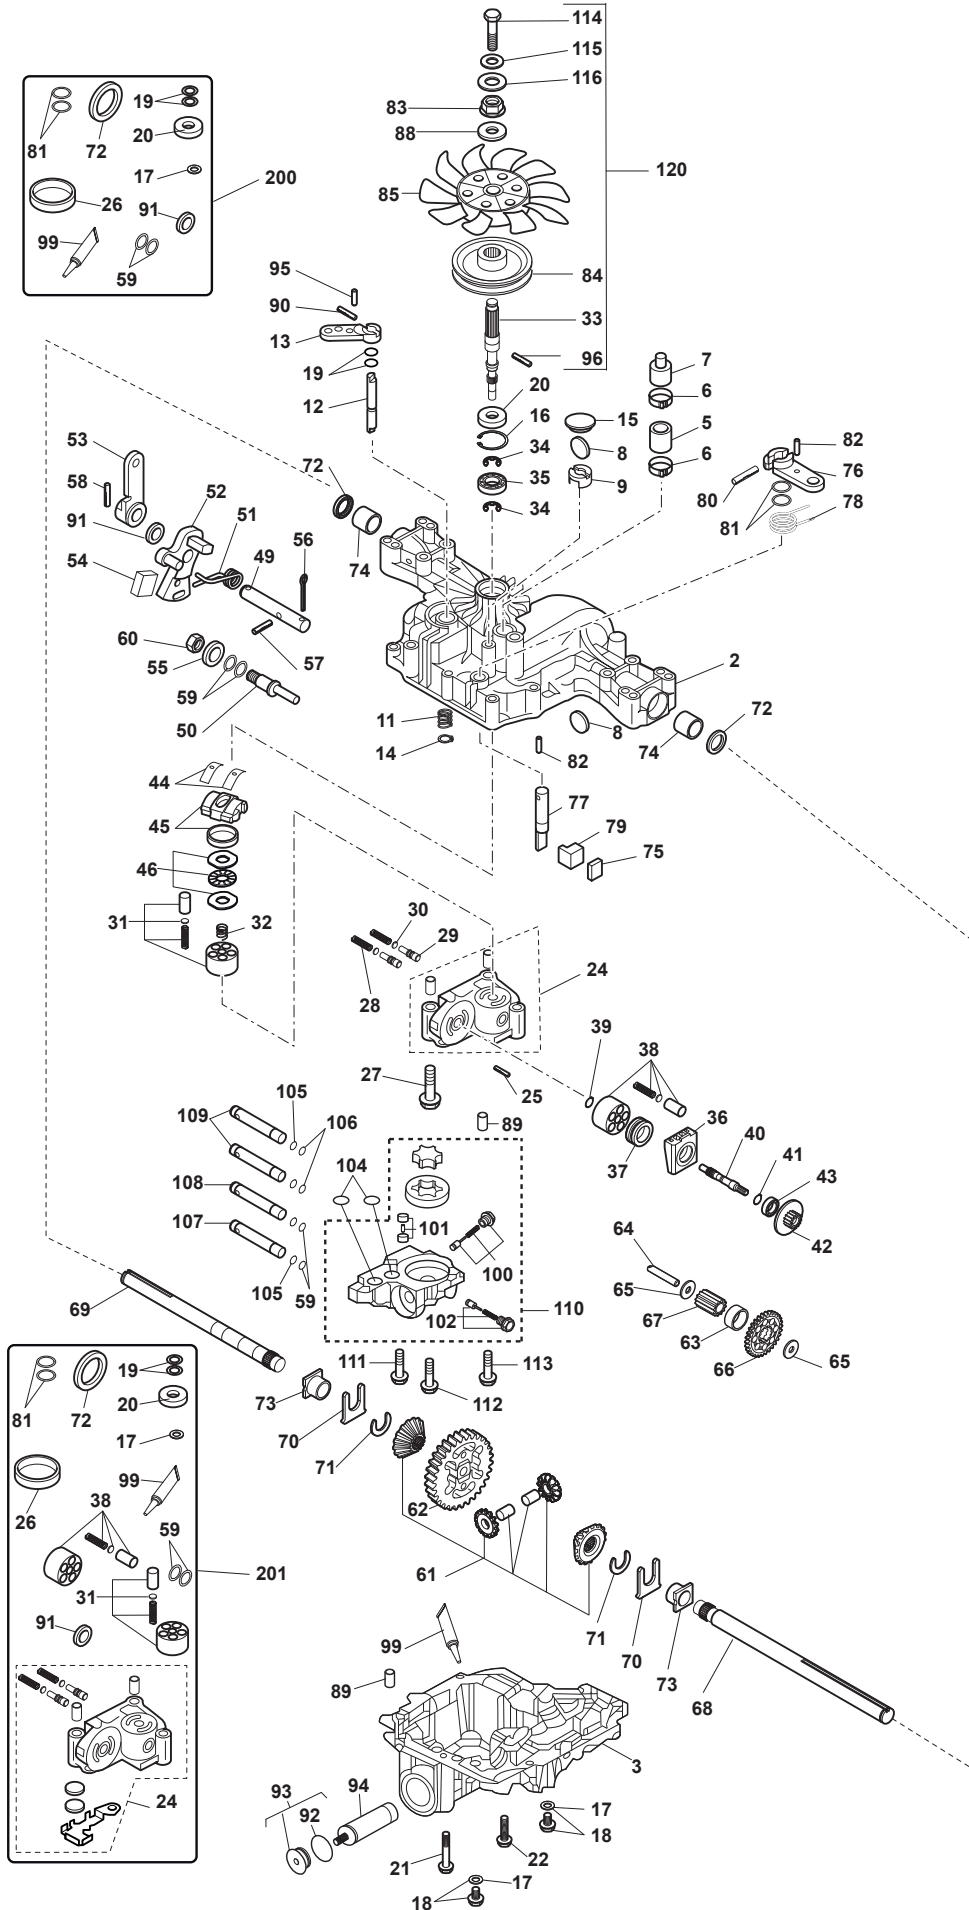

Utgåva Issue 7 - 2016		Transmission		Transmission	
Pos. Fig.	Antal Q.ty	Art nr Part No	Benämning	Description	Anmärkning Notes
57	1	1139-1329-01	Stift	Pin	
58	1	1139-1285-01	Stift	Pin	
60	1	1139-1127-01	Mutter	Nut	
61	1	1139-1404-01	Differentialdrev Kpl	Diff.Gear Kit	
62	1	1139-1258-01	Slutdrev	Final Gear	
63	1	1139-1255-01	Hylsa	Collar	
64	1	1139-1256-01	reduktionsaxel	Reduction Shaft	
65	2	1139-1398-01	Bricka	Washer	
66	1	1139-1267-01	Reduktionsdrev	Reduction Gear	
67	1	1139-1361-01	Slutdrev	Final Pinion Gear	
68	1	1139-1344-01	Hjulaxel Vä	Axle Shaft-L	
69	1	1139-1345-01	Hjulaxel Hö	Axle Shaft-R	
70	2	1139-1078-01	Bricka	Thrust Washer	
71	2	1139-1163-01	Lasring	Ring	
72	2	1139-1080-01	Tätning	Seal 19*32*8	
73	2	1139-1164-01	Bussning	Bushing	
74	2	1139-1414-01	Bussning	Bushing	
75	1	1139-1260-01	Bromssko	Brake Shoe	
76	1	1139-1261-01	Bromsarm	Brake Arm	
77	1	1139-1320-01	Bromsaxel	Brake Shaft	
78	1	1139-1411-01	Returfjäder	Return Spring	
79	1	1139-1264-01	Tryckplatta	Brake Actuator	
80	1	1139-1282-01	Stift	Pin	
82	2	1139-1281-01	Stift	Pin	
83	2	1139-1248-01	Krage	Spline Collar	
84	1	1139-1469-01	Remskiva	Pulley	
85	1	1134-4190-01	Fläkt	Fan	
88	1	1139-1276-01	Bricka	Collar	
89	4	1139-1166-01	Stift	Pin	
90	1	1139-1280-01	Stift	Pin	
91	1	1139-1303-01	Tätning	Seal Ring	
92	1	1139-1534-01	O-Ring	O-Ring	
93	1	1139-1510-01	Lock	Cap Kit	Pos 92 incl.
94	1	1139-1186-01	Filter	Filter	
95	1	1139-1279-01	Stift	Pin	
96	1	1139-1148-01	Stift	Pin	
99	1	1139-1443-01	Tätning	Sealant (Tube)	
100	1	1139-1462-01	Ventil	Valve	
101	1	1139-1234-01	Ventil	Check Cmp	
102	1	1139-1463-01	Ventil	Valve	
105	1	1139-0239-01	Packning	Packing	
106	2	1139-1168-01	Packning	Packing	
107	1	1139-1459-01	Nippel	Piping	
108	1	1139-1460-01	Nippel	Piping	
109	2	1139-1464-01	Anslutning	Connector	
110	1	1139-1526-01	Pumphus Kpl	Pump Case Kit	Pos 100 - 102 incl.
111	1	1139-1472-01	Bult	Bolt	
112	1	1139-1473-01	Bult	Bolt	
113	1	1139-1471-01	Bult	Bolt