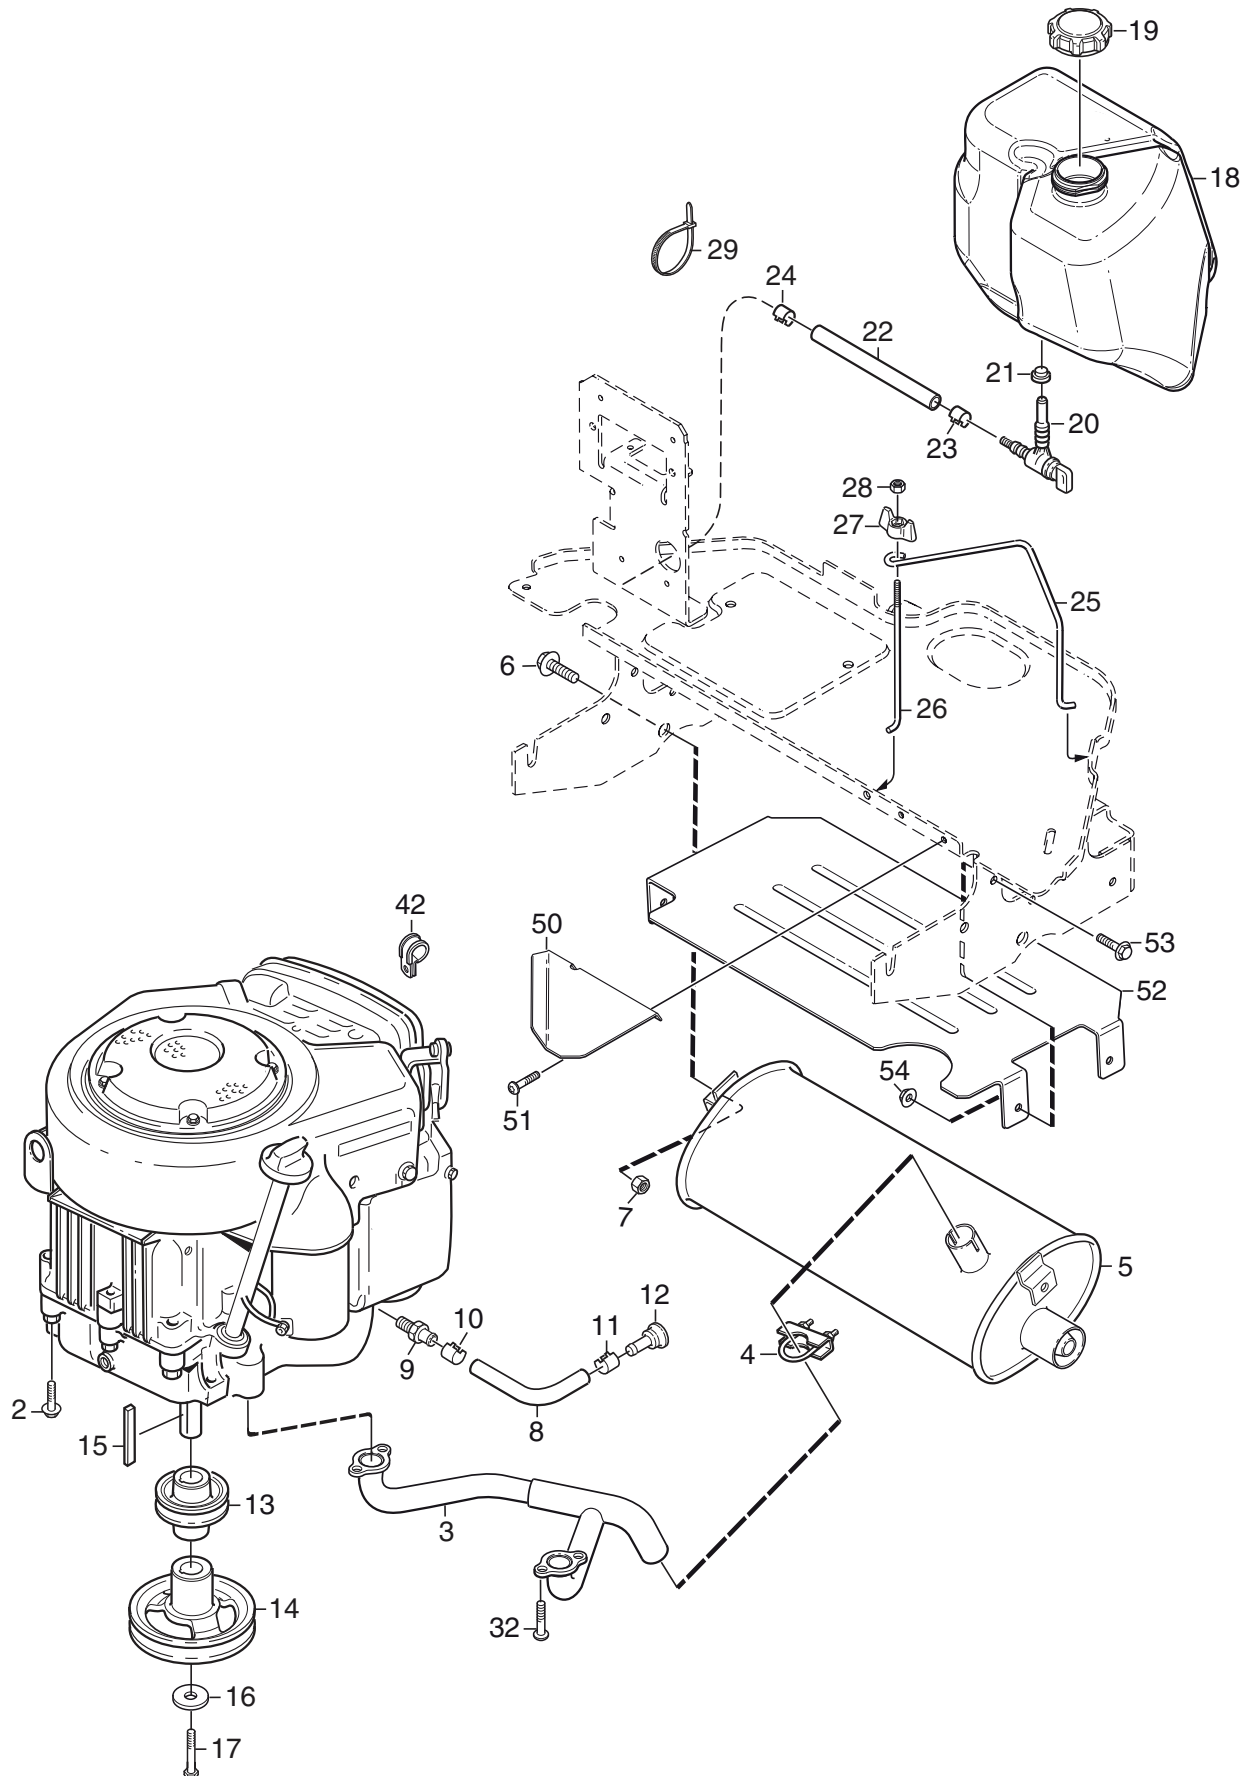

Utgåva Issue 7 - 2016		Motor		Engine	
Pos. Fig.	Antal Q.ty	Art nr Part No	Benämning	Description	Anmärkning Notes
2	4	9955-3725-16	Skruv	Screw	
3	1	1134-6339-01	Grenrör	Exhaust Pipe	
4	1	9578-0011-01	Rörklämma 38	Tube Clamp	
5	1	1134-6024-01	Ljuddämpare Kpl	Muffler Assy	
6	1	9959-0820-16	Skruv	Screw	
7	1	112154220/0	Mutter	Nut	
8	1	1134-5827-04	Oljeavtappning Kpl	Oil Drain Assy	Incl. pos 9 - 12
9	1	1134-5825-01	Nippel	Nipple	
10	1	9578-0023-04	Slangklämma 15*8 (Vit)	Hose Clamp	
11	1	1134-3499-02	Slangklämma	Hose Clamp	
12	1	1134-5826-01	Plugg	Plug	
13	1	1137-0206-01	Motorremskiva	Engine Belt Pulley	
14	1	1137-0208-01	Motorremskiva	Engine Pulley	
15	1	9600-0251-01	Kil	Key	
16	1	1134-5017-02	Bricka	Washer	
17	1	9987-5332-16	Skruv	Screw	
18	1	1134-5938-01	Bränsletank	Fuel Tank	
19	1	1134-5532-01	Tanklock	Fuel Tank Cap	
20	1	1134-3224-01	Bensinkran	Fuel Shut-Off Valve	
21	1	1134-3225-01	Gummibussning	Grommet	
22	1	1134-2975-13	Bensinslang	Fuel Tube	Cutting length 1,1 mt
23	1	9578-0023-02	Slangklämma D12*8 (Svart)	Hose Clamp	
24	1	9578-0023-02	Slangklämma D12*8 (Svart)	Hose Clamp	
25	1	1134-5942-01	Tankbygel	Tank Loop	
26	1	1134-5996-01	Tankbygel	Tank Loop	
27	1	1134-4481-02	Vingmutter	Wing Nut	
28	1	112154510/0	Mutter	Nut	
29	1	133320027/0	Bunband	Cable	
30	1	9852-8013-16	Skruv	Screw	
32	4	1134-4930-01	Skruv	Screw	
42	1	1134-0994-02	Rörklammer	Tube Clamp	
50	1	1134-6234-01	Deflektor	Heat Deflector	
51	2	9943-0516-16	Skruv	Screw	
52	1	1134-6251-01	Deflektor	Heat Deflector	
53	4	9959-0612-16	Skruv	Screw	
54	4	9739-0631-22	Mutter	Nut