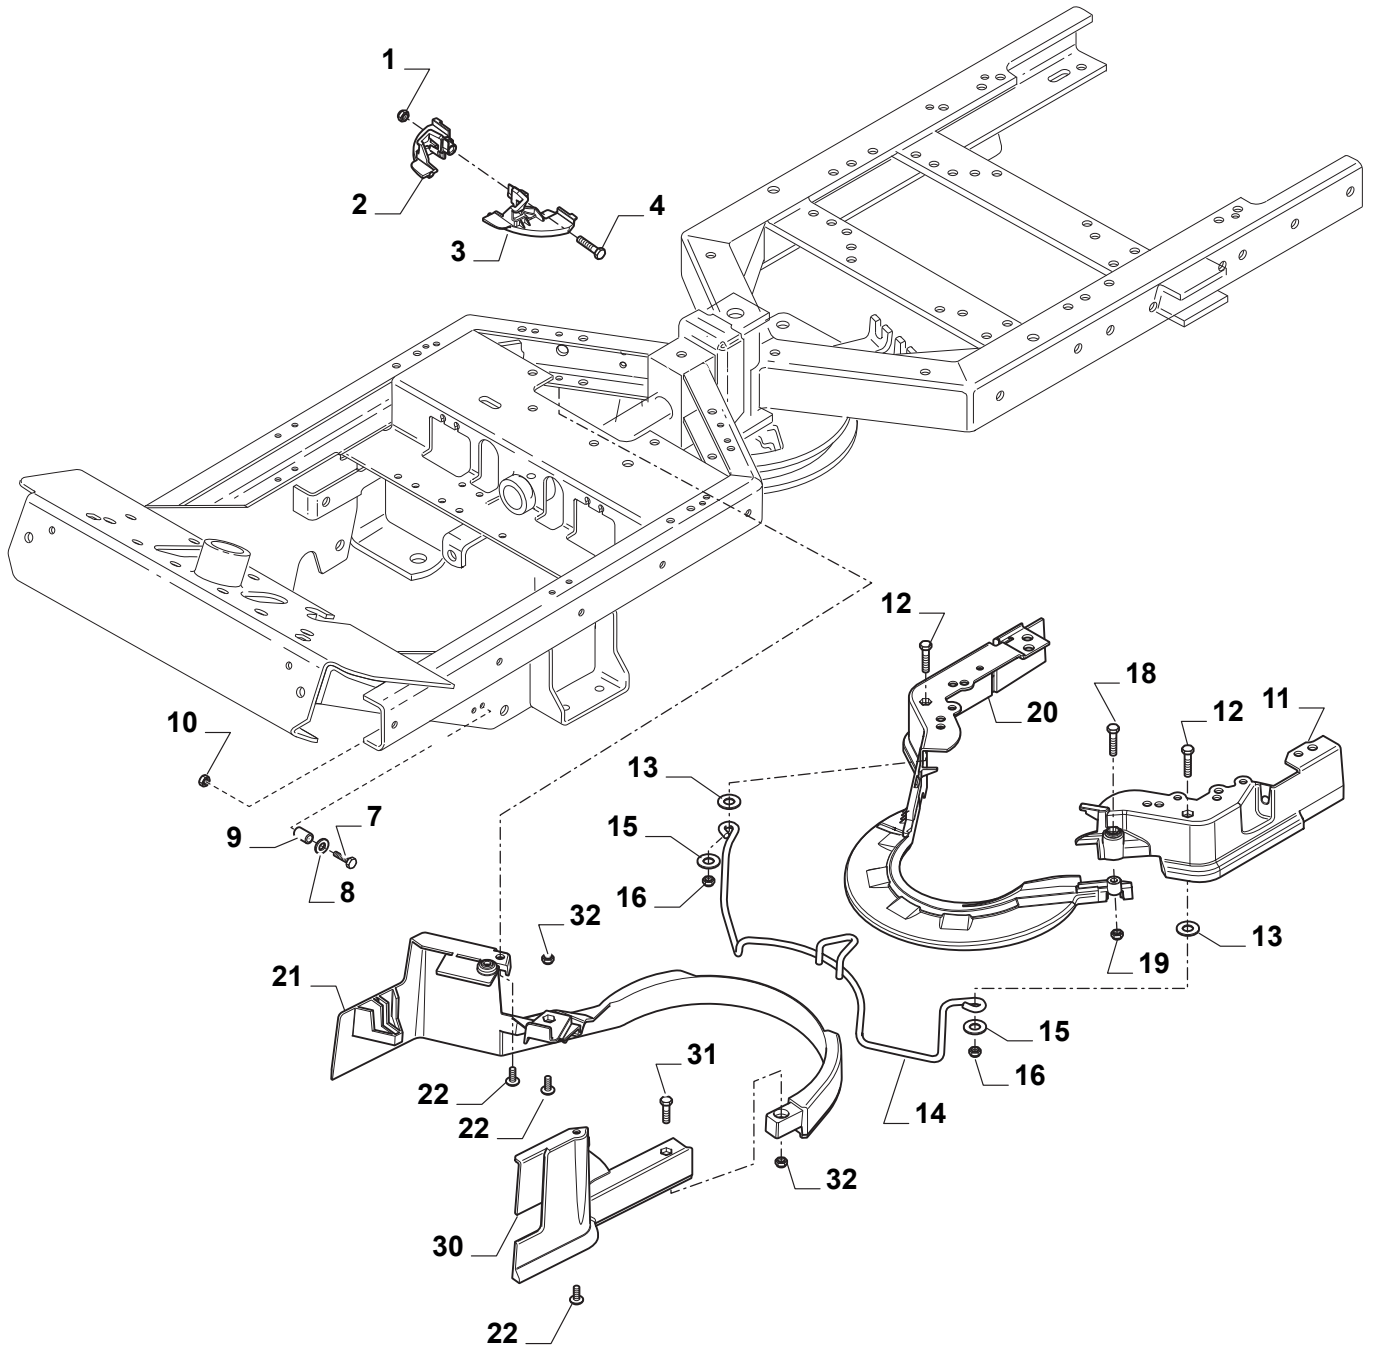

Utgåva Issue 7 - 2016		Remskydd Protection, Belt			
Pos. Fig.	Antal Q.ty	Art nr Part No	Benämning	Description	Anmärkning Notes
1	1	112154510/0	Mutter	Nut	
2	1	337600010/0	Skydd	Protection	
3	1	337600011/0	Skydd	Protection	
4	1	112792099/0	Skruv	Screw	
7	2	112735669/0	Skruv	Screw	
8	2	112523050/0	Bricka	Washer	
9	2	1134-1565-14	Distans	Spacer	
10	2	112154510/0	Mutter	Nut	
11	1	337060001/1	Remskydd	Belt Cover	
12	2	112792099/0	Skruv	Screw	
13	2	112524010/0	Bricka	Washer	
14	1	337785100/0	Fäste	Support	
15	2	112521330/0	Bricka	Washer	
16	2	112154510/0	Mutter	Nut	
18	1	112791500/0	Skruv	Screw	
19	1	112154510/0	Mutter	Nut	
20	1	337060000/1	Remskydd	Belt Cover	
21	1	337060002/0	Remskydd	Belt Cover	
22	3	9893-0616-16	Skruv | Relä	Screw | Relay	
30	1	337060004/0	Remskydd	Belt Cover	
31	1	112791500/0	Skruv	Screw	
32	2	112154510/0	Mutter	Nut