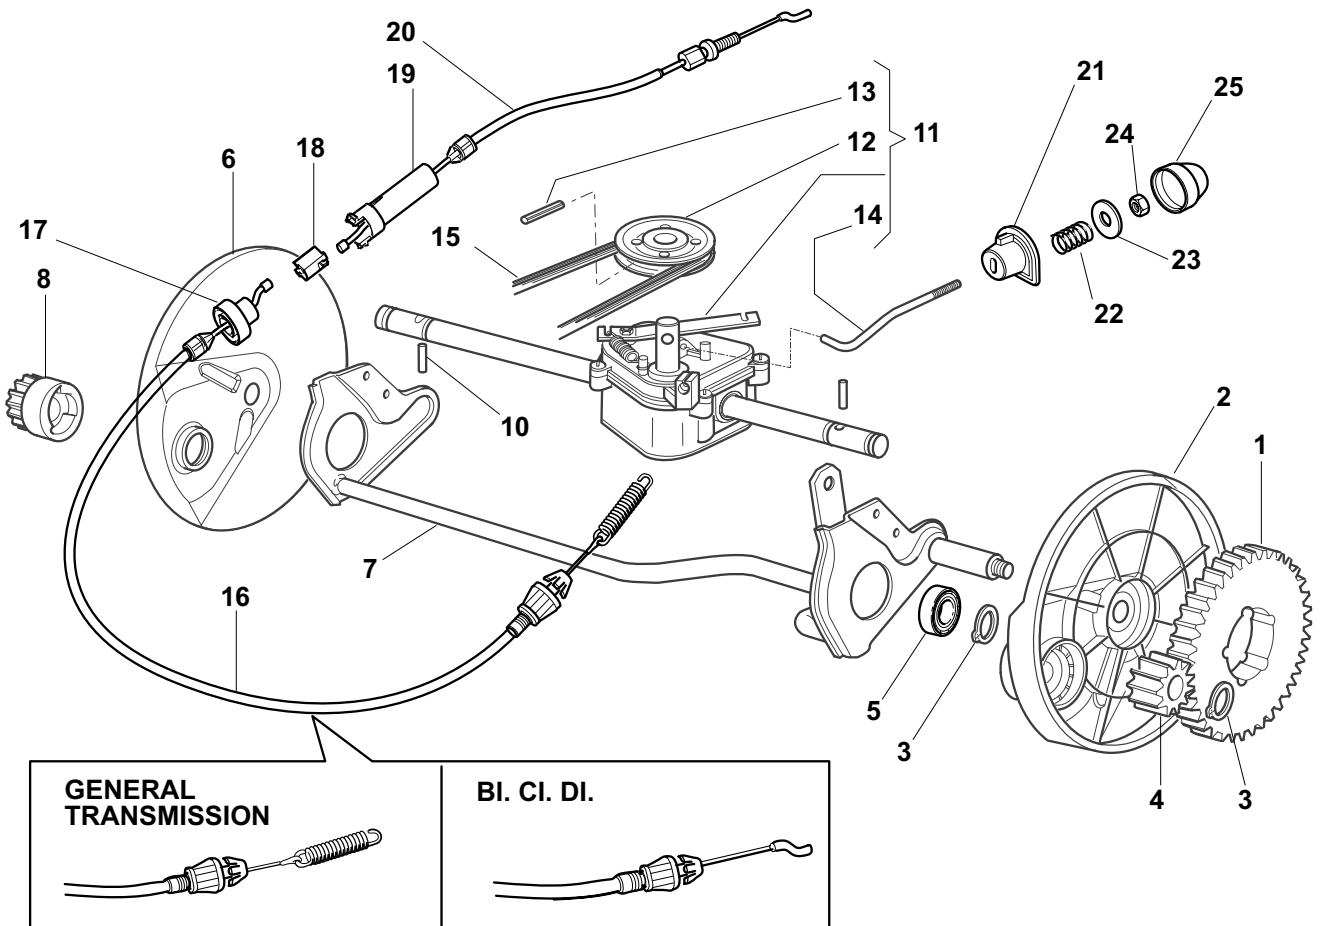

R
430 TR

RL
480 TR

2009
E12009.0
1 / 2

POS.	CODE	Q.TY	DESCRIZIONE	DESCRIPTION	DESCRIPTION	BESCHREIBUNG	REMARKS
1	22120105/1	2	Corona	Ring Gear	Couronne	Kranz	
2	22600093/0	1	Prot. Ruote Sx	Protection, L Wheel	Protection Roue G	Schütz, Linkes	
3	12608600/0	4	Seeger	Seeger	Seeger	Seeger	
4	22570120/1	1	Pignone Sx	Pinion L	Pignon G	Ritzel Linkes	
5	19216035/0	2	Cuscinetto	Bearing	Coussinet	Lager	
6	22600092/0	1	Prot. Ruote Dx	Protection, R Wheel	Protection Roue D	Schütz, Rechtes	
7	81000147/0	1	Asse Ruote Posteriori	Axle, Rear Wheels	Axe Roues Arriere	Achse, Hinterrad	
8	22570110/1	1	Pignone Dx	Pinion R	Pignon D	Ritzel Rechtes	
10	22753000/0	2	Spina	Pin	Goupille	Stift	
11	81003081/1	1	Gruppo Trazione (Grigio)	Gear Box (Grey)	Groupe Traction	Antrieb (Grau)	(Bi Ci Di)
11	81003076/0	1	Gruppo Trazione	Gear Box	Groupe Traction	Antrieb	(General Transmission)
12	22601904/0	1	Puleggia	Pulley	Poulie	Riemenscheibe	
13	12645705/0	1	Spina	Pin	Goupille	Stift	
14	22033280/0	1	Asta Regolazione	Adjustment Rod	Tige Reglage	Verstellungstange	(Bi Ci Di)
14	22033283/0	1	Asta Regolazione	Adjustment Rod	Tige Reglage	Verstellungstange	(General Transmission)
15	35063710/0	1	Cinghia Z 25	Belt Z 25	Courroie Z 25	Riemen Z 25	430
15	35063800/0	1	Cinghia Z 27	Belt Z 27	Courroie Z 27	Riemen Z 27	480
16	81000676/0	1	Cavo Comando Trazione Inf	Cable, Rear Drive Lower	Câble, Commande Traction Inferieure	Kabel, Antrieb Ober	(Bi Ci Di)
16	81000671/0	1	Cavo Comando Trazione Inf	Cable, Rear Drive Lower	Câble, Commande Traction Inferieure	Kabel, Antrieb Unter	(General Transmission)
17	22246031/0	1	Giunzione Inf	Lower Joint	Connection Inf	Verbindung Oben