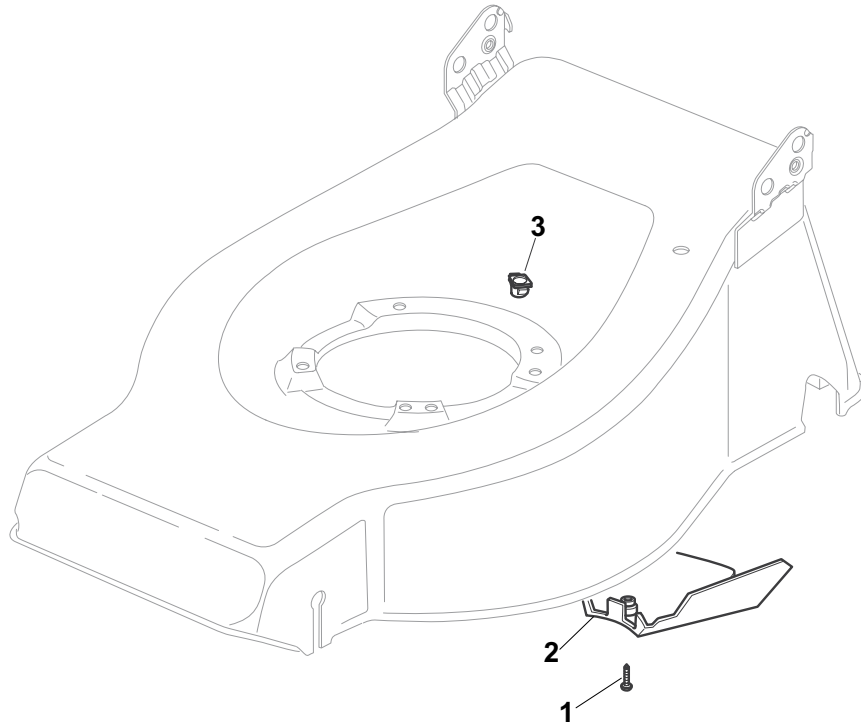

R	RL	2009
430 TR	480 TR	E12003.0
		1 / 1

POS.	CODE	Q.TY	DESCRIZIONE	DESCRIPTION	DESCRIPTION	BESCHREIBUNG	REMARKS
1	12727791/0	1	Vite	Screw	Vis	Schraube	430 - 480
1	12728530/0	1	Vite	Screw	Vis	Schraube	480 MulCHing
2	22060170/1	1	Carter Cinghia	Protection, Belt	Protection	Schutz, Riemen	430
2	22060180/0	1	Carter Cinghia	Protection, Belt	Protection	Schutz, Riemen	480
3	22291150/0	1	Inserto In Gomma	Rubber Insert	Insert De	Gummi Einsatz