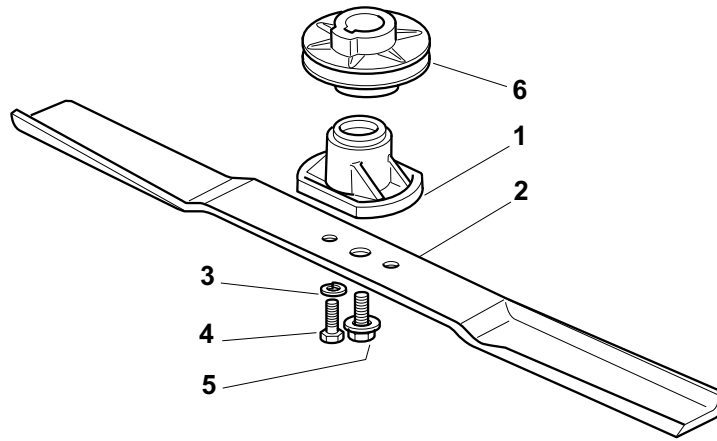

R

RL

430 TR

480 TR

2009

E12010.0

1 / 1

POS.	CODE	Q.TY	DESCRIZIONE	DESCRIPTION	DESCRIPTION	BESCHREIBUNG	REMARKS
1	-	1	Capottina	Cover	Capot	Haube	(See Enclosure 6)
2	22785210/0	1	Supporto Capottina	Support, Cover	Support Capot	Halter, Haube	
3	12728710/0	4	Vite	Screw	Vis	Schraube	
4	18563641/0	1	Motore Atb	Motor Atb	Moteur Atb	Motor Atb	230V (1800W)
5	18740054/0	1	Ventola Per Motore Atb	Fan Motor Atb	Ventilateur Moteur Atb	Lüfter Motor Atb	
6	18222039/0	1	Condensatore 25 µf	Condenser 25 µf	Condenseur 25 µf	Kondensator 25 µf	(Atb)
7	12735410/0	4	Vite	Screw	Vis	Schraube	
8	12583500/0	4	Grower	Grower	Grower	Federring	
9	12293200/0	4	Dado	Nut	Ecrou	Mutter	
10	322207211/4	1	Flangia	Flange	Bride	Flansch	
11	322720360/2	1	Schermo	Ventilation Screen	Ecran Ventilation	Lüftungschirm	
12	12691800/0	4	Vite	Screw	Vis	Schraube	
13	12139440/0	1	Linguetta	Feather	Clavette	Keil	
14	22170960/1	1	Distanziale	Spacer	Entretoise	Distanzring	
15	12728680/0	2	Vite	Screw	Vis	Schraube	

R
430 TR

RL
480 TR

2009
E12011.0
1 / 1

POS.	CODE	Q.TY	DESCRIZIONE	DESCRIPTION	DESCRIPTION	BESCHREIBUNG	REMARKS
1	322463186/3	1	Mozzo	Hub	Moyeu	Halter	
2	81004341/3	1	Coltello Standard	Blade Standard	Lame Standard	Messer Standard	430
2	81004396/0	1	Coltello Alettato	Blade Winged	Lame Ailettée	Messer Flügel	430
2	81004346/3	1	Coltello Standard	Blade Standard	Lame Standard	Messer Standard	480
2	81004397/0	1	Coltello Alettato	Blade Winged	Lame Ailettée	Messer Flügel	480
3	12583500/0	2	Grower	Grower	Grower	Federring	
4	12793101/0	2	Vite	Screw	Vis	Schraube	
5	81004352/0	1	Vite	Screw	Vis	Schraube	
6	22601911/1	1	Puleggia	Pulley	Pouile	Riemenscheibe	