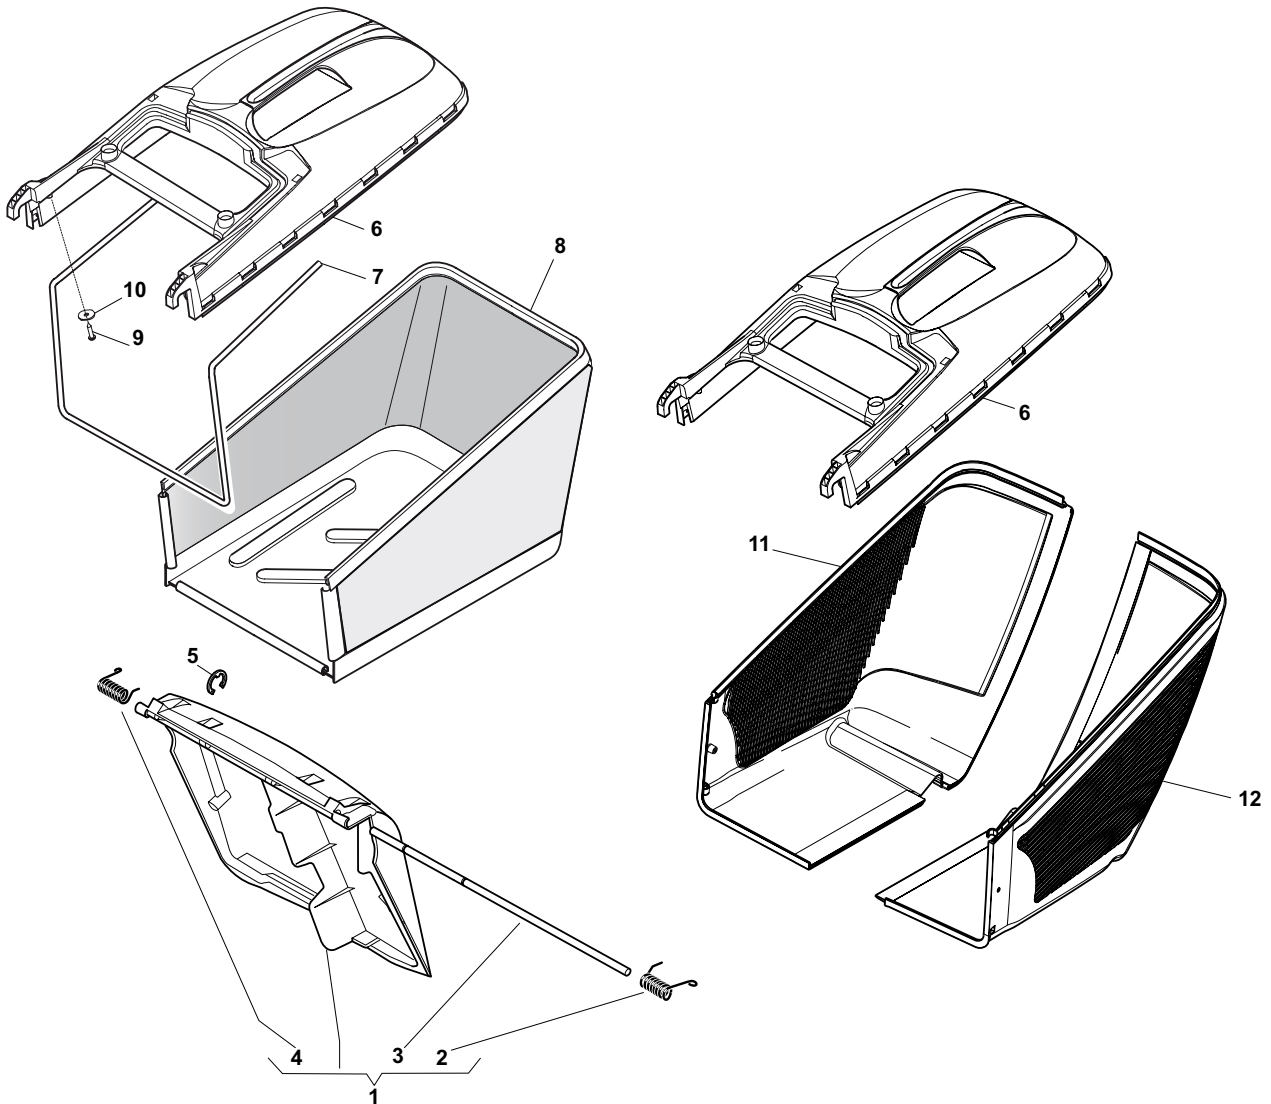

R

430 TR

RL

480 TR

2009

E12013.0

1 / 1

POS.	CODE	Q.TY	DESCRIZIONE	DESCRIPTION	DESCRIPTION	BESCHREIBUNG	REMARKS
1	381008021/1	1	Parasassi	Stone-Guard	Pare-Pierres	Prallblech	
2	22450420/1	1	Molla Sx	L Spring	Ressort G	Linke Feder	
3	22517906/1	1	Perno	Pin	Pivot	Bolzen	
4	22450410/1	1	Molla Dx	R Spring	Ressort D	Rechte Feder	
5	12000930/0	1	Anello Elastico	Snap Ring	Anneau Ressort	Sprengring	
6	22486101/0	1	Sacco, Parte Sup	Grass-Box, Upper	Sac, Partie	Korb, Oberteil	
7	22608525/0	1	Rinforzo Inf	Stiffening Lower	Réinforcement Inf	Verstärkung	
8	81002211/0	1	Sacco, Tela	Box, Fabric	Sac, Toile	Sack, Tuck	
9	12728680/0	2	Vite	Screw	Vis	Schraube	
10	12523050/0	2	Rosetta	Washer	Rondelle	Scheibe	
11	322486150/1	1	Sacco, Parte Inf Dx	Grass-Box, R Lower	Sac, Partie Inferieure D	Korb, R Unterteil	
12	322486151/1	1	Sacco, Parte Inf Sx	Grass-Box, L Lower	Sac, Partie Inferieure G	Korb, L Unterteil	