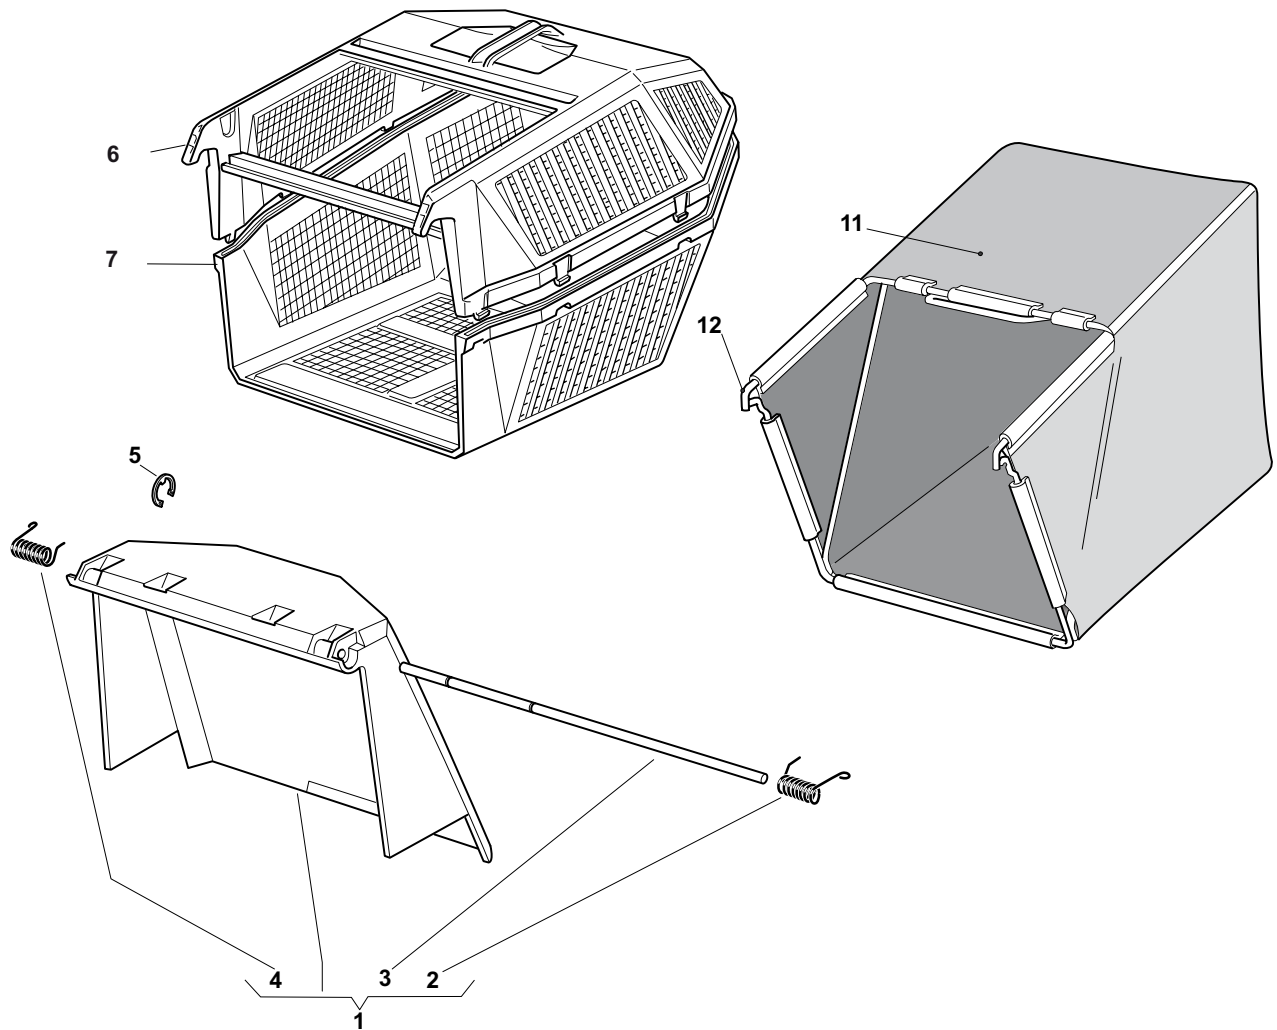

R

RL

430 TR

480 TR

2009

E12012.0

1 / 1

POS.	CODE	Q.TY	DESCRIZIONE	DESCRIPTION	DESCRIPTION	BESCHREIBUNG	REMARKS
1	181007302/2	1	Parasassi	Stone-Guard	Pare-Pierres	Prallblech	
2	22450420/1	1	Molla Sx	L Spring	Ressort G	Linke Feder	
3	22517906/1	1	Perno	Pin	Pivot	Bolzen	
4	22450410/1	1	Molla Dx	R Spring	Ressort D	Rechte Feder	
5	12000930/0	1	Anello Elastico	Snap Ring	Anneau Ressort	Sprengring	
6	22486076/0	1	Sacco, Parte Sup	Grass-Box, Upper	Sac, Partie Superieure	Korb, Oberteil	
7	22486077/0	1	Sacco, Parte Inf	Grass-Box, Lower	Sac, Partie Inferieure	Korb, Unterteil	
11	81002105/2	1	Sacco, Tela	Box, Fabric	Sac, Toile	Sack, Tuck	
12	81006408/0	1	Telaio Sacco	Chassis Box	Châssis Bac	Rahmen Sack	