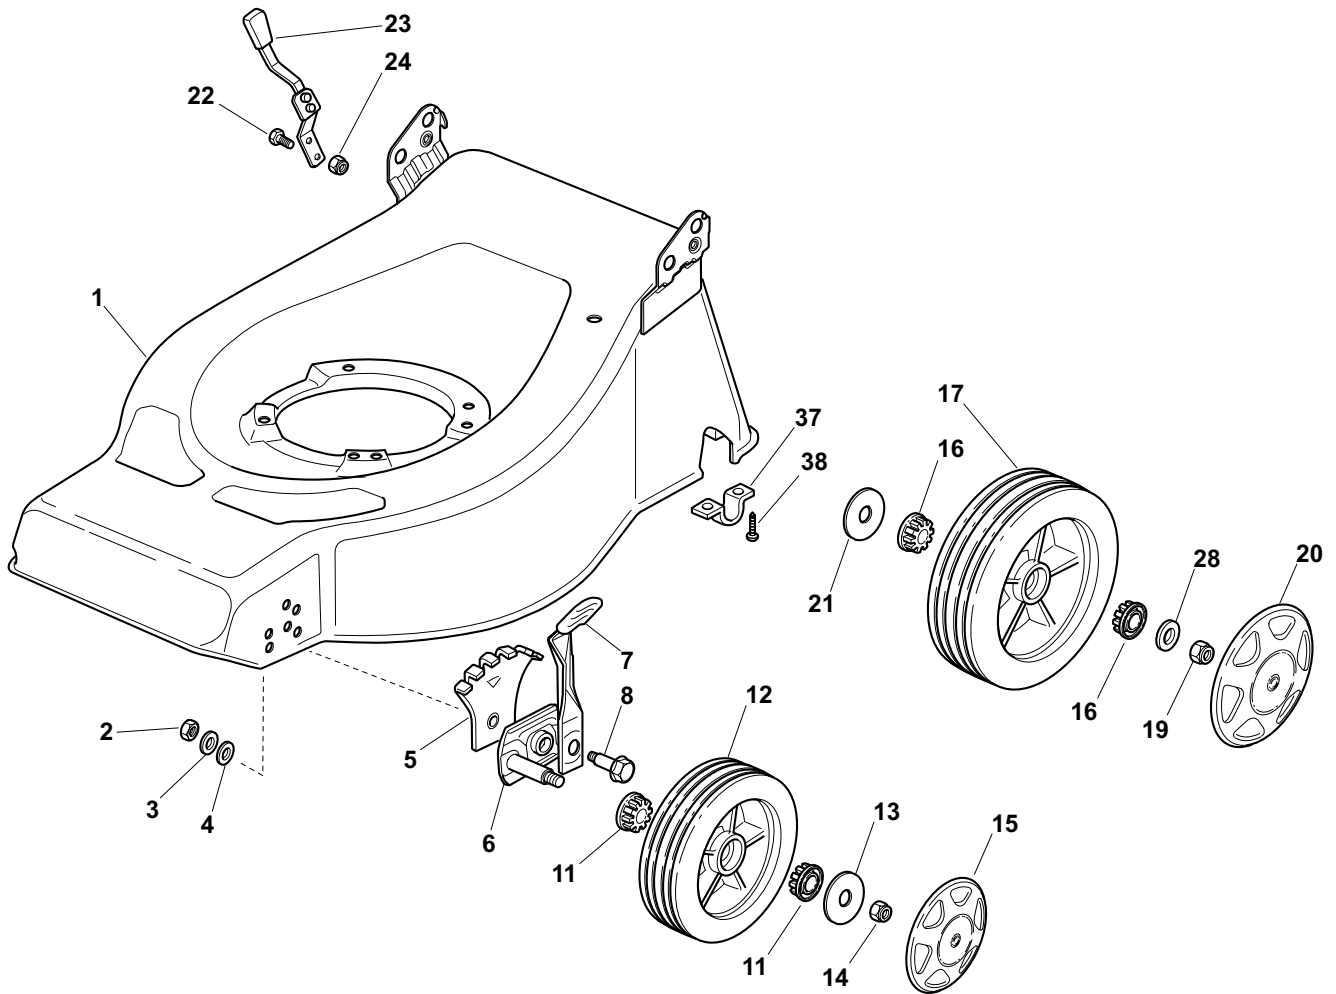

R

RL

430 TR

480 TR

2009

E12001.0

1 / 2

POS.	CODE	Q.TY	DESCRIZIONE	DESCRIPTION	DESCRIPTION	BESCHREIBUNG	REMARKS
1	81001627/0	1	Chassis Rosso	Deck Red	Châssis Rouge	Gehäuse Rot	430
1	81002456/1	1	Chassis Rosso	Deck Red	Châssis Rouge	Gehäuse Rot	480
1	81002405/0	1	Chassis Rosso	Deck Red	Châssis Rouge	Gehäuse Rot	480 MulChing
2	12293200/0	2	Dado	Nut	Ecrou	Mutter	
3	12583500/0	2	Grower	Grower	Grower	Federring	
4	12523070/0	2	Rosetta	Washer	Rondelle	Scheibe	
5	22735547/0	2	Settore Regolazione Altezza	Sector, Height Adjustment	Secteur Reglage Hauteur	Sektor, Höheverstellung	
6	81005082/0	2	Supporto Ruota	Support, Wheel	Support Roue	Halter, Rad	
7	81003285/1	2	Leva Regolazione Altezza	Lever, Height Adjustment	Levier, Reglage Hauteur	Hebel, Höheverstellung	
8	22519811/0	2	Perno	Pin	Pivot	Bolzen	
11	22034508/0	4	Bussola	Bush	Douille	Buchse	
12	81007326/0	2	Ruota Ø 170	Wheel Ø 170	Roue Ø 170	Rad Ø 170	
13	12523060/0	2	Rosetta	Washer	Rondelle	Scheibe	
14	12155000/0	2	Dado	Nut	Ecrou	Mutter	
15	-	2	Coprismozzo	Hub Cap	Couvre-Moyeu	Radkappe	(See Enclosure 1)
16	22034508/0	4	Bussola	Bush	Douille	Buchse	
17	81007328/0	2	Ruota Ø 210	Wheel Ø 210	Roue Ø 210	Rad Ø 210	
18	25670011/0	2	Rosetta	Washer	Rondelle	Scheibe	
19	12155000/0	2	Dado	Nut	Ecrou	Mutter	

POS.	CODE	Q.TY	DESCRIZIONE	DESCRIPTION	DESCRIPTION	BESCHREIBUNG	REMARKS
20	-	2	Coprizzo	Hub Cap	Couvre-Moyeu	Radkappe	(See Enclosure 2)
21	21660100/0	2	Rosetta	Washer	Rondelle	Scheibe	
22	12789000/0	2	Vite	Screw	Vis	Schraube	
23	81003279/2	1	Leva Regolazione Altezza	Lever, Height Adjustment	Levier, Reglage Hauteur	Hebel, Höheverstellung	
24	12154330/0	2	Dado	Nut	Ecrou	Mutter	
37	12731350/0	4	Vite	Screw	Vis	Schraube	
38	22545152/0	2	Piastrina	Plate	Plaquette	Platte	