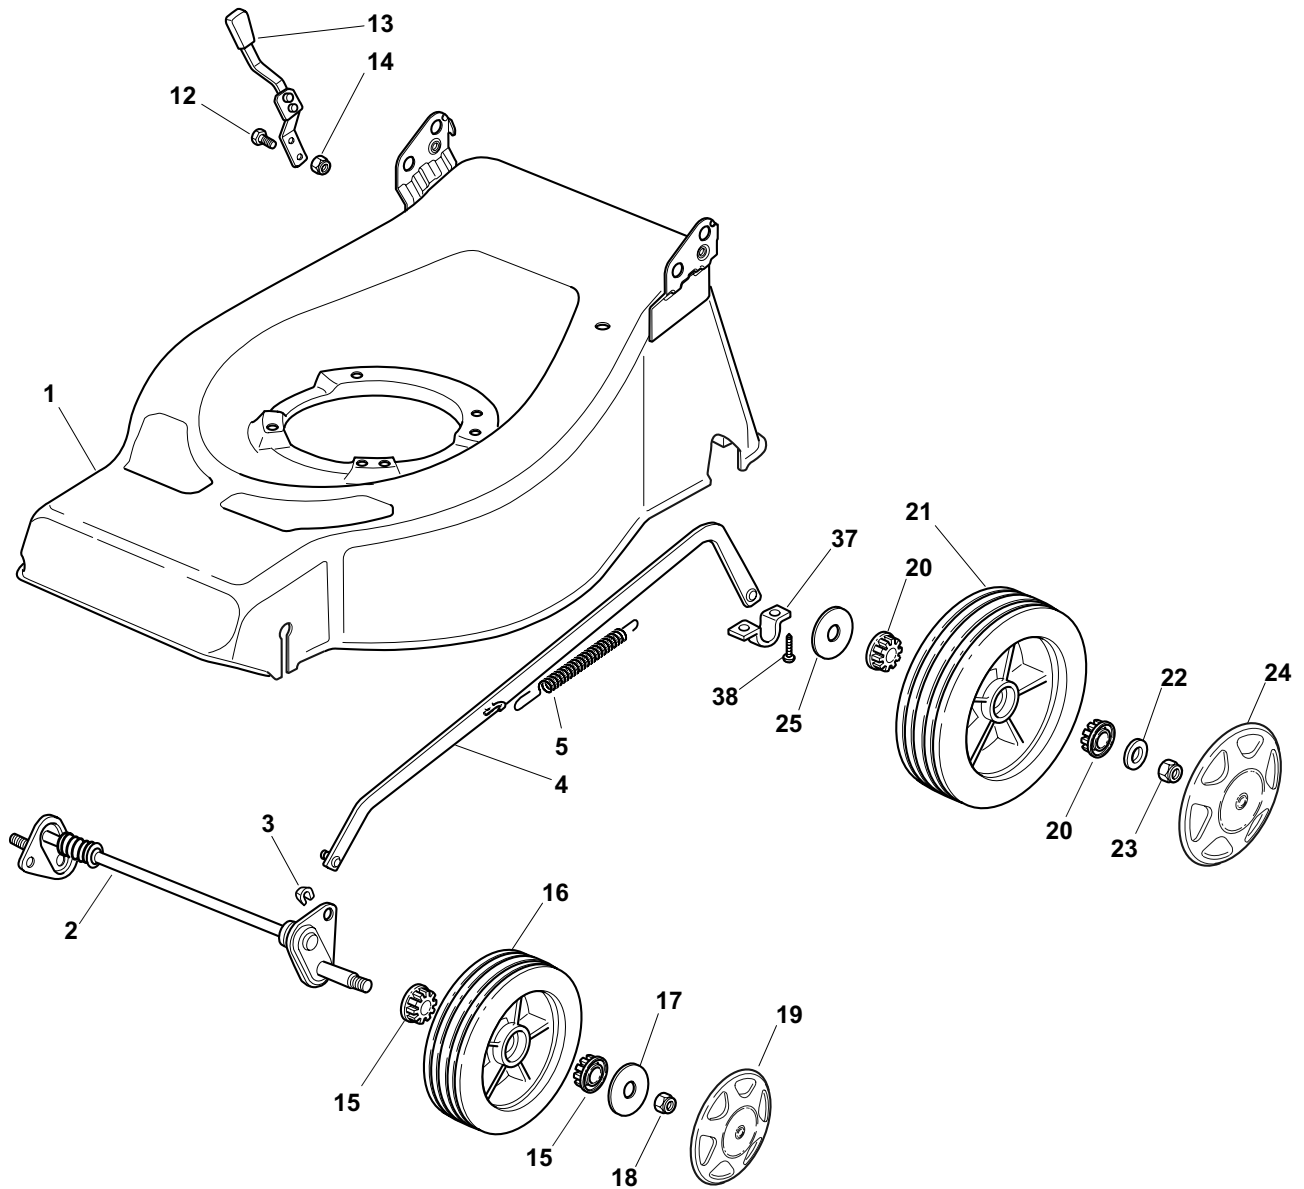

R

RL

430 TR

480 TR

2009

E12002.0

1 / 2

POS.	CODE	Q.TY	DESCRIZIONE	DESCRIPTION	DESCRIPTION	BESCHREIBUNG	REMARKS
1	81002449/0	1	Chassis Rosso	Deck Red	Châssis Rouge	Gehäuse Rot	
2	81001250/0	1	Asse Ruote Anteriori	Axle, Front Wheels	Axe Roues Avant	Achse, Vorderrad	
3	112436051/0	2	Piastrina	Plate	Plaquette	Plättchen	
4	81001246/1	1	Asta Comando Regol. Altezza	Rod, Height Adjustment	Tige Commande Reglage Hauteur	Stange, Höheverstellung	
5	22446180/0	1	Molla	Spring	Ressort	Feder	
12	12789000/0	2	Vite	Screw	Vis	Schraube	
13	81003279/2	1	Leva Regolazione Altezza	Lever, Height Adjustment	Levier, Reglage Hauteur	Hebel, Höheverstellung	
14	12154320/0	2	Dado	Nut	Ecrou	Mutter	
15	22034508/0	4	Bussola	Bush	Douille	Buchse	
16	81007326/0	2	Ruota Ø 170	Wheel Ø 170	Roue Ø 170	Rad Ø 170	
17	12523060/0	2	Rosetta	Washer	Rondelle	Scheibe	
18	12155000/0	2	Dado	Nut	Ecrou	Mutter	
19	-	2	Coprimozzo	Hub Cap	Couvre-Moyeu	Radkappe	(See Enclosure 1)

POS.	CODE	Q.TY	DESCRIZIONE	DESCRIPTION	DESCRIPTION	BESCHREIBUNG	REMARKS
20	22034508/0	4	Bussola	Bush	Douille	Buchse	
21	81007328/0	2	Ruota Ø 210	Wheel Ø 210	Roue Ø 210	Rad Ø 210	
22	25670011/0	2	Rosetta	Washer	Rondelle	Scheibe	
23	12155000/0	2	Dado	Nut	Ecrou	Mutter	
24	-	2	Coprimozzo	Hub Cap	Couvre-Moyeu	Radkappe	(See Enclosure 2)
25	21660100/0	2	Rosetta	Washer	Rondelle	Scheibe	
37	12731350/0	4	Vite	Screw	Vis	Schraube	
38	22545152/0	2	Piastrina	Plate	Plaquette	Platte	

R**RL****430 TR****480 TR**

2009

E12004.0

1 / 1

POS.	CODE	Q.TY	DESCRIZIONE	DESCRIPTION	DESCRIPTION	BESCHREIBUNG	REMARKS
1	22140223/0	1	Deflettore	Deflector	Deflecteur	Deflektor	480
2	22060199/0	1	Carter	Protection	Protection	Schutz	480
3	12728530/0	3	Vite	Screw	Vis	Schraube	
4	22291150/0	1	Inserto In Gomma	Rubber Insert	Insert De	Gummi Einsatz	