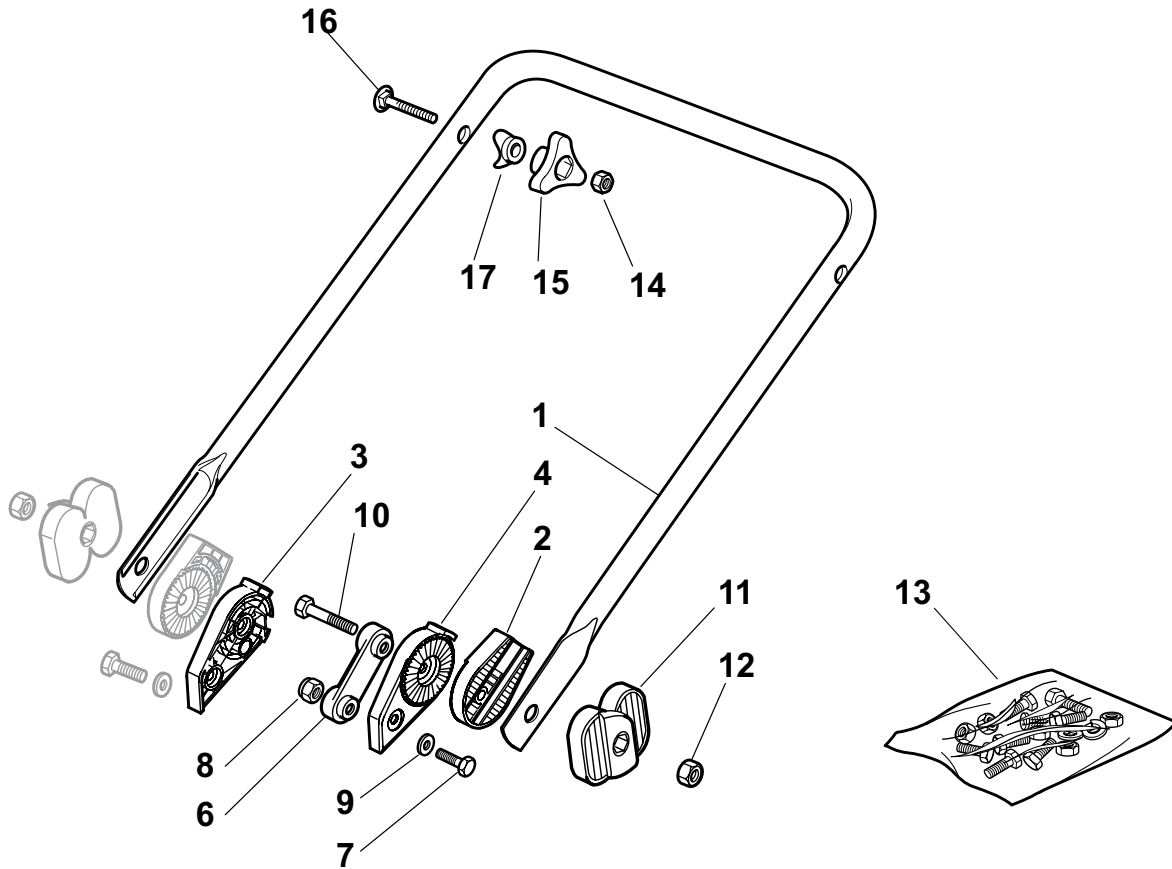

R
430 TR

RL
480 TR

2009
E12006.0
1 / 1

POS.	CODE	Q.TY	DESCRIZIONE	DESCRIPTION	DESCRIPTION	BESCHREIBUNG	REMARKS
1	81006532/0	1	Manico, Parte Inf	Handle, Lower Part	Mancheron, Partie Inferieure	Holm, Unterteil	
2	22785081/1	2	Supporto Esterno	Support, External	Support Externe	Halter, Außere	
3	22785082/0	1	Supporto Interno Dx	Support, R Internal	Support Interne D	Halter, Innere R	
4	22785083/1	1	Supporto Interno Sx	Support, L Internal	Support Interne G	Halter, Innere L	
6	22551575/0	2	Piastrina Interna	Plate, Inside	Plaquette Interne	Platte, Innere	
7	12793301/0	2	Vite	Screw	Vis	Schraube	
8	12155000/0	2	Dado	Nut	Ecrou	Mutter	
9	12521350/0	2	Rosetta	Washer	Rondelle	Scheibe	
10	12691810/0	2	Vite	Screw	Vis	Schraube	
11	22399803/0	2	Manopolina	Knob	Poignée	Griff	
12	12293202/0	2	Dado	Nut	Ecrou	Mutter	
13	81008623/1	1	Dotazione Viteria	Outfit, Screws	Dotation Visserie	Satz, Schrauben	
14	12293200/0	2	Dado	Nut	Ecrou	Mutter	
15	22399900/0	2	Manopolina	Knob	Poignée	Griff	
16	12819201/0	2	Molla Guida	Spring	Ressort	Feder	
17	22680006/1	2	Rosetta	Washer	Rondelle	Scheibe