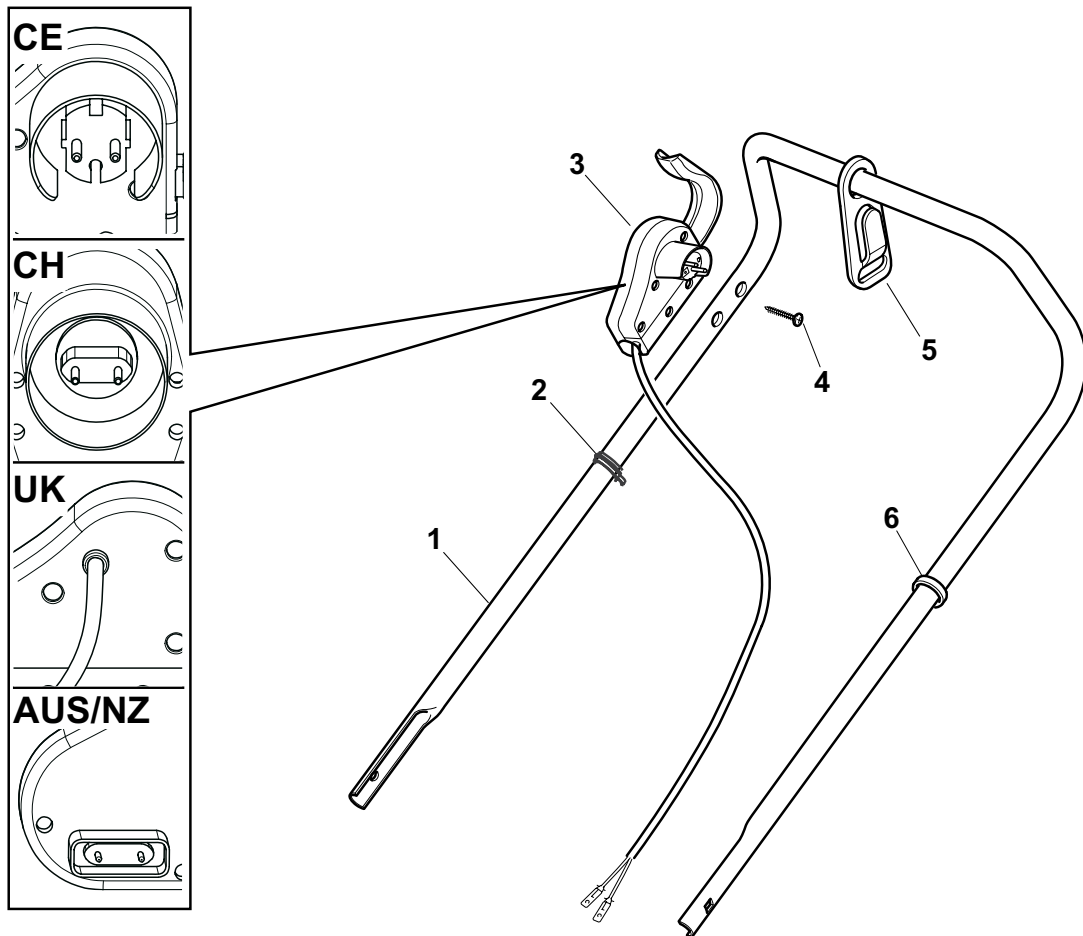

R

RL

430 TR

480 TR

2009

E12007.0

1 / 1

POS.	CODE	Q.TY	DESCRIZIONE	DESCRIPTION	DESCRIPTION	BESCHREIBUNG	REMARKS
1	81006603/0	1	Manico, Parte Sup	Handle, Upper Part	Mancheron, Partie Supérieure	Holm, Oberteil	
2	22192000/1	2	Fascetta	Anchor Clamp	Collier Ancre	Bowdenzughalter	
3	81600500/1	1	Salvatore	Dead Hand Switch	Int. Main Morte	Tot Manschalter	CE
3	81600501/1	1	Salvatore	Dead Hand Switch	Int. Main Morte	Tot Manschalter	CH
3	81600502/1	1	Salvatore	Dead Hand Switch	Int. Main Morte	Tot Manschalter	UK
3	18710628/0	1	Salvatore	Dead Hand Switch	Int. Main Morte	Tot Manschalter	AUS/NZ
4	12728701/0	2	Vite	Screw	Vis	Schraube	
5	22195101/4	1	Fermacavo	Fairlead	Fixation Cable	Kabelbefestigung	
11	12735103/0	3	Vite	Screw	Vis	Schraube	
12	12523040/0	3	Rosetta	Washer	Rondelle	Scheibe	
13	22680006/1	3	Rosetta	Washer	Rondelle	Scheibe	
14	322806518/2	1	Supporto Dx	Support, R	Support D	Halter, Rechter	
15	22020320/0	1	Aggancio	Fairlead Bearing	Support Serrecable	Kabelhalter	
16	322806519/2	1	Supporto Sx	Support, L	Support G	Halter, Linker	
17	81001245/1	1	Leva Trazione	Driving Lever	Levier Traction	Antriebhebel	
18	22806520/0	1	Supporto Registro	Support, Adjuster	Support Ecrou Reg.	Halter, Regler	