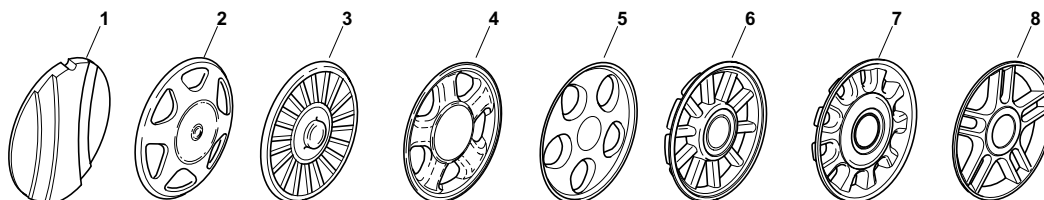

ENCLOSURE 1

2009

001.0

1 / 1

POS.	CODE	Q.TY	DESCRIZIONE	DESCRIPTION	DESCRIPTION	BESCHREIBUNG	REMARKS
1	22110252/1		Coprimozzo Bianco	Hub Cap White	Couvre-Moyeu	Radkappe Weiße	
1	22110254/1		Coprimozzo Giallo	Hub Cap Yellow	Couvre-Moyeu	Radkappe Gelbe	
1	22110255/1		Coprimozzo Rosso	Hub Cap Red	Couvre-Moyeu	Radkappe Rote	
2	22110344/0		Coprimozzo Bianco	Hub Cap White	Couvre-Moyeu	Radkappe Weiße	
2	22110395/0		Coprimozzo Grigio	Hub Cap Grey	Couvre-Moyeu Gris	Radkappe Grau	
3	22110347/0		Coprimozzo Grigio	Hub Cap Grey	Couvre-Moyeu Gris	Radkappe Grau	
4	22110381/0		Coprimozzo Grigio	Hub Cap Grey	Couvre-Moyeu Gris	Radkappe Grau	
5	22110416/0		Coprimozzo Grigio	Hub Cap Grey	Couvre-Moyeu Gris	Radkappe Grau	
6	22110495/0		Coprimozzo Grigio	Hub Cap Grey	Couvre-Moyeu Gris	Radkappe Grau	
7	22110493/0		Coprimozzo Grigio	Hub Cap Grey	Couvre-Moyeu Gris	Radkappe Grau	
8	22110491/0		Coprimozzo Grigio	Hub Cap Grey	Couvre-Moyeu Gris	Radkappe Grau