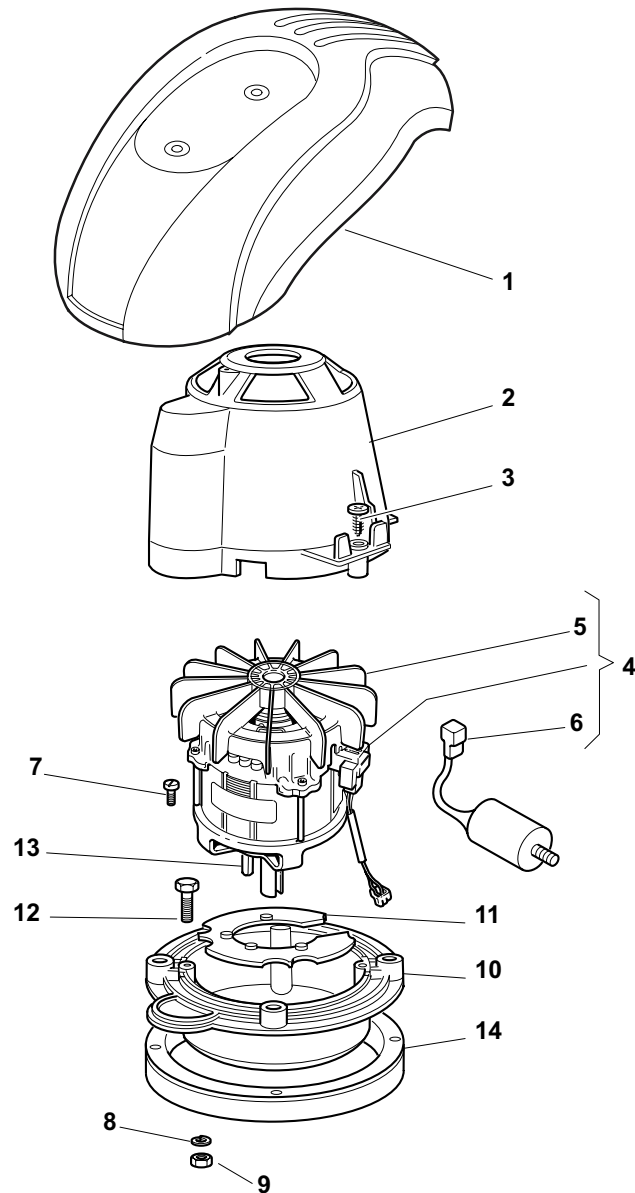

R

RL

430 TR

480 TR

2009

E12010.0

1 / 1

POS.	CODE	Q.TY	DESCRIZIONE	DESCRIPTION	DESCRIPTION	BESCHREIBUNG	REMARKS
1	-	1	Capottina	Cover	Capot	Haube	(See Enclosure 6)
2	22785210/0	1	Supporto Capottina	Support, Cover	Support Capot	Halter, Haube	
3	12728710/0	4	Vite	Screw	Vis	Schraube	
4	18563641/0	1	Motore Atb	Motor Atb	Moteur Atb	Motor Atb	230V (1800W)
5	18740054/0	1	Ventola Per Motore Atb	Fan Motor Atb	Ventilateur Moteur Atb	Lüfter Motor Atb	
6	18222039/0	1	Condensatore 25 µf	Condenser 25 µf	Condenseur 25 µf	Kondensator 25 µf	(Atb)
7	12735410/0	4	Vite	Screw	Vis	Schraube	
8	12583500/0	4	Grower	Grower	Grower	Federring	
9	12293200/0	4	Dado	Nut	Ecrou	Mutter	
10	322207211/4	1	Flangia	Flange	Bride	Flansch	
11	322720360/2	1	Schermo	Ventilation Screen	Ecran Ventilation	Lüftungschirm	
12	12691800/0	4	Vite	Screw	Vis	Schraube	
13	12139440/0	1	Linguetta	Feather	Clavette	Keil	
14	22170960/1	1	Distanziale	Spacer	Entretoise	Distanzring	
15	12728680/0	2	Vite	Screw	Vis	Schraube	

R
430 TR

RL
480 TR

2009
E12011.0
1 / 1

POS.	CODE	Q.TY	DESCRIZIONE	DESCRIPTION	DESCRIPTION	BESCHREIBUNG	REMARKS
1	322463186/3	1	Mozzo	Hub	Moyeu	Halter	
2	81004341/3	1	Coltello Standard	Blade Standard	Lame Standard	Messer Standard	430
2	81004396/0	1	Coltello Alettato	Blade Winged	Lame Ailettée	Messer Flügel	430
2	81004346/3	1	Coltello Standard	Blade Standard	Lame Standard	Messer Standard	480
2	81004397/0	1	Coltello Alettato	Blade Winged	Lame Ailettée	Messer Flügel	480
3	12583500/0	2	Grower	Grower	Grower	Federring	
4	12793101/0	2	Vite	Screw	Vis	Schraube	
5	81004352/0	1	Vite	Screw	Vis	Schraube	
6	22601911/1	1	Puleggia	Pulley	Pouile	Riemenscheibe	