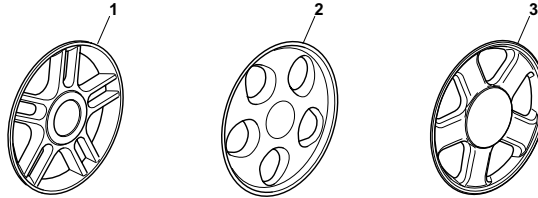

ENCLOSURE 3

2009

003.0

1 / 1

POS.	CODE	Q.TY	DESCRIZIONE	DESCRIPTION	DESCRIPTION	BESCHREIBUNG	REMARKS
1	322110560/0		Coprizzo Grigio	Hub Cap Grey	Couvre-Moyeu Gris	Radkappe Grau	
2	322110590/0		Coprizzo Grigio	Hub Cap Grey	Couvre-Moyeu Gris	Radkappe Grau	
3	22110511/0		Coprizzo Grigio	Hub Cap Grey	Couvre-Moyeu Gris	Radkappe Grau