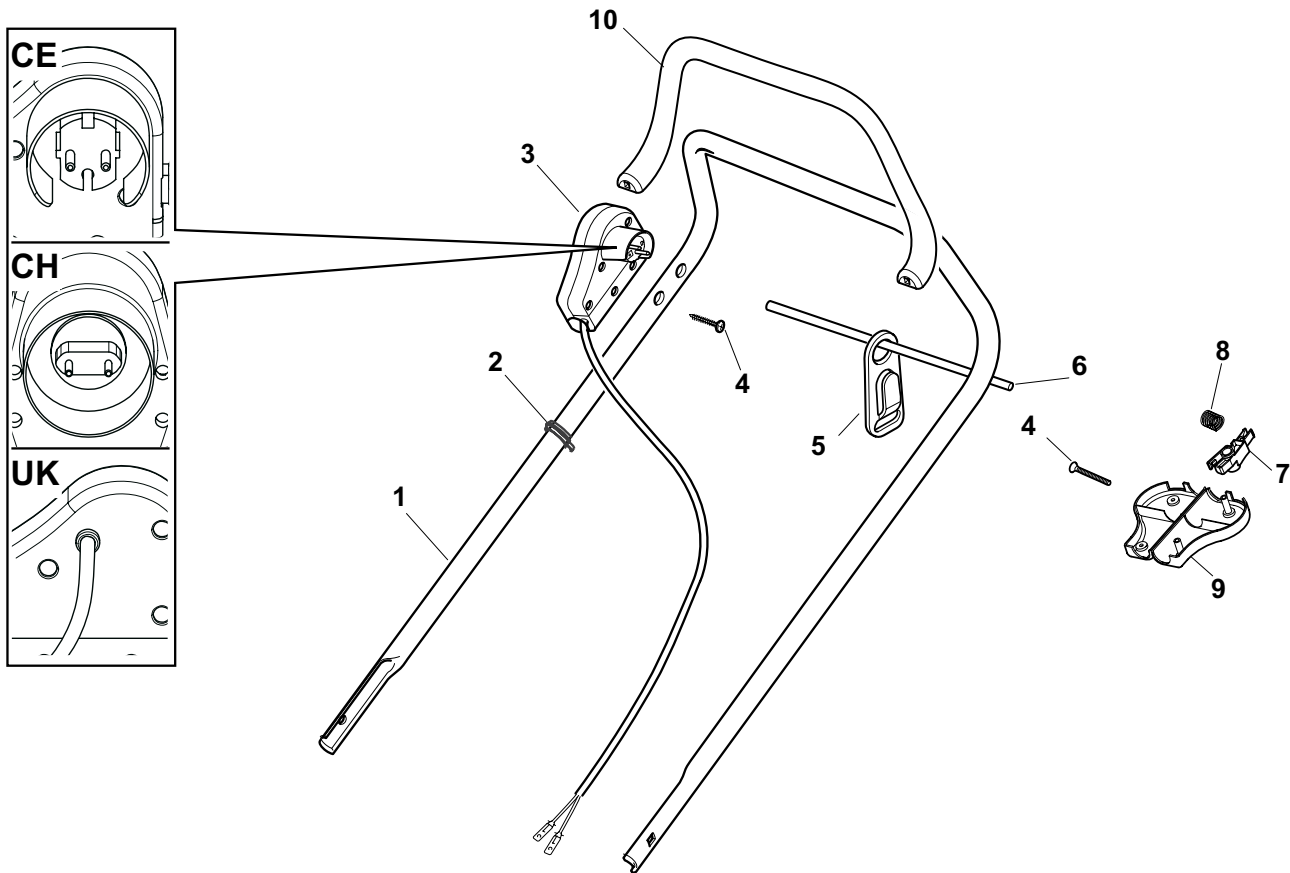

R

430 TR

RL

480 TR

2009

E12008.0

1 / 1

POS.	CODE	Q.TY	DESCRIZIONE	DESCRIPTION	DESCRIPTION	BESCHREIBUNG	REMARKS
1	81006603/0	1	Manico, Parte Sup	Handle, Upper Part	Mancheron, Partie Supérieure	Holm, Oberteil	
2	22192000/1	2	Fascetta	Anchor Clamp	Collier Ancrage	Bowdenzughalter	
3	381600503/2	1	Salvamotore	Dead Hand Switch	Int. Main Morte	Tot Manschalter	CE
3	381600505/2	1	Salvamotore	Dead Hand Switch	Int. Main Morte	Tot Manschalter	UK
3	381600504/2	1	Salvamotore	Dead Hand Switch	Int. Main Morte	Tot Manschalter	CH
4	12728701/0	4	Vite	Screw	Vis	Schraube	
5	22195101/4	1	Fermacavo	Fairlead	Fixation Cable	Kabelbefestigung	
6	22010251/0	1	Asta Aggancio Fermacavo	Rod, Fairlead Bearing	Tige Support Serrecable	Stange, Kabelhalter	
7	322230350/1	1	Fulcro	Fulcrum Pin	Point D'Appui	Gelenkpunkt	
8	22450115/0	1	Molla	Spring	Ressort	Feder	
9	22785144/0	1	Supporto	Support	Support	Halter	
10	322322881/1	1	Leva Freno Motore, Nero	Lever, Engine Brake	Levier Frein Moteur	Hebel, Motorbremse	
10	322322885/1	1	Leva Freno Motore, Giallo	Lever, Engine Brake	Levier Frein Moteur	Hebel, Motorbremse	
11	12735103/0	3	Vite	Screw	Vis	Schraube	
12	12523040/0	3	Rosetta	Washer	Rondelle	Scheibe	
13	22680006/1	3	Rosetta	Washer	Rondelle	Scheibe	
14	322806518/2	1	Supporto Dx	Support, R	Support D	Halter, Rechter	
15	22020320/0	1	Aggancio	Fairlead Bearing	Support Serrecable	Kabelhalter	
16	322806519/2	1	Supporto Sx	Support, L	Support G	Halter, Linker	
17	81001245/1	1	Leva Trazione	Driving Lever	Levier Traction	Antriebhebel	
18	22806520/0	1	Supporto Registro	Support, Adjuster	Support Ecrou Reg.	Halter, Regler	