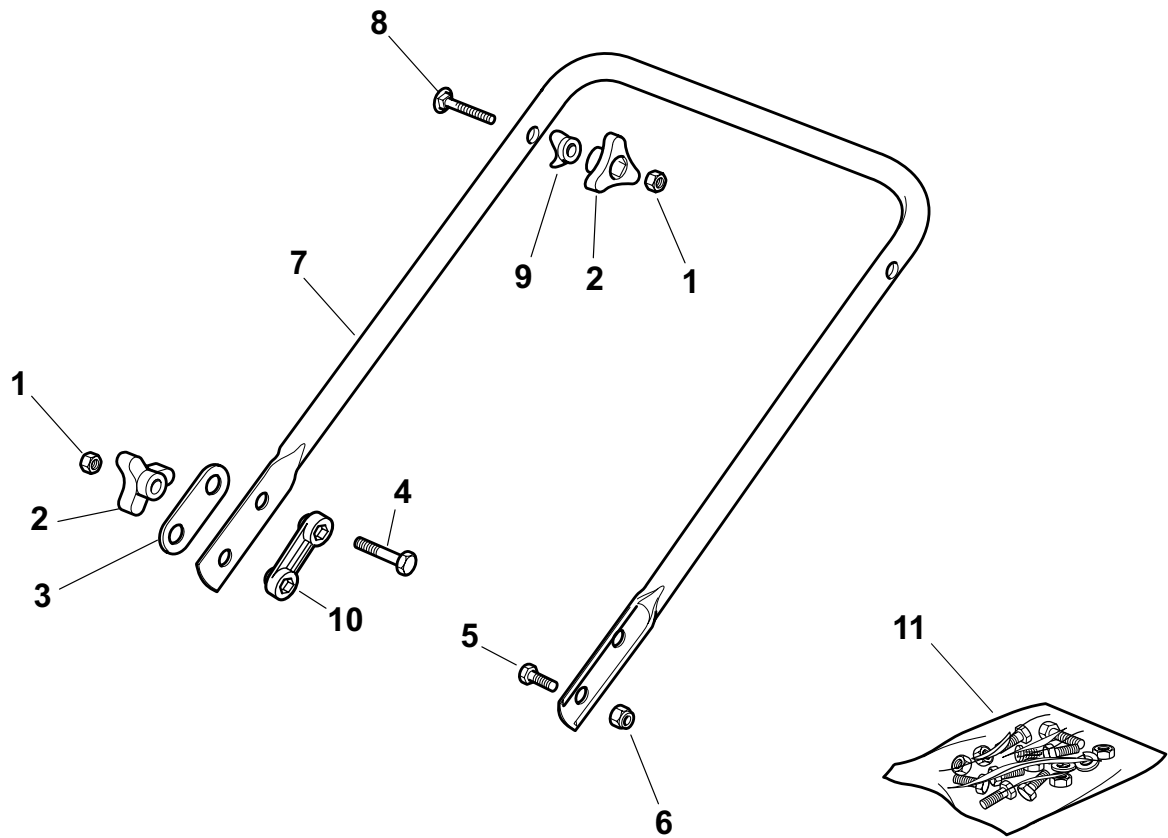

POS.	CODE	Q.TY	DESCRIZIONE	DESCRIPTION	DESCRIPTION	BESCHREIBUNG	REMARKS
20	22034508/0	4	Bussola	Bush	Douille	Buchse	
21	81007328/0	2	Ruota Ø 210	Wheel Ø 210	Roue Ø 210	Rad Ø 210	
22	25670011/0	2	Rosetta	Washer	Rondelle	Scheibe	
23	12155000/0	2	Dado	Nut	Ecrou	Mutter	
24	-	2	Coprimozzo	Hub Cap	Couvre-Moyeu	Radkappe	(See Enclosure 2)
25	21660100/0	2	Rosetta	Washer	Rondelle	Scheibe	
37	12731350/0	4	Vite	Screw	Vis	Schraube	
38	22545152/0	2	Piastrina	Plate	Plaquette	Platte	

R**RL****430 TR****480 TR**

2009

E12004.0

1 / 1

POS.	CODE	Q.TY	DESCRIZIONE	DESCRIPTION	DESCRIPTION	BESCHREIBUNG	REMARKS
1	22140223/0	1	Deflettore	Deflector	Deflecteur	Deflektor	480
2	22060199/0	1	Carter	Protection	Protection	Schutz	480
3	12728530/0	3	Vite	Screw	Vis	Schraube	
4	22291150/0	1	Inserto In Gomma	Rubber Insert	Insert De	Gummi Einsatz	

R	RL		2009
430 TR	480 TR		E12005.0
			1 / 1

POS.	CODE	Q.TY	DESCRIZIONE	DESCRIPTION	DESCRIPTION	BESCHREIBUNG	REMARKS
1	12293200/0	4	Dado	Nut	Ecrou	Mutter	
2	22399900/0	4	Manopolina	Knob	Poignée	Griff	
3	22551574/0	2	Piastrina Esterna	Plate, Outside	Plaquette Externe	Platte, Äußere	
4	12691115/0	2	Vite	Screw	Vis	Schraube	
5	12793300/0	2	Vite	Screw	Vis	Schraube	
6	12155000/0	2	Dado	Nut	Ecrou	Mutter	
7	81006512/0	1	Manico, Parte Inf	Handle, Lower Part	Mancheron, Partie Inférieure	Holm, Unterteil	
8	12819201/0	2	Vite	Screw	Vis	Schraube	
9	22680006/1	2	Rosetta	Washer	Rondelle	Scheibe	
10	22551575/0	2	Piastrina Interna	Plate, Inside	Plaquette Interne	Platte, Innere	
11	81008596/1	1	Dotazione Viteria	Outfit, Screws	Dotation Visserie	Satz, Schrauben	