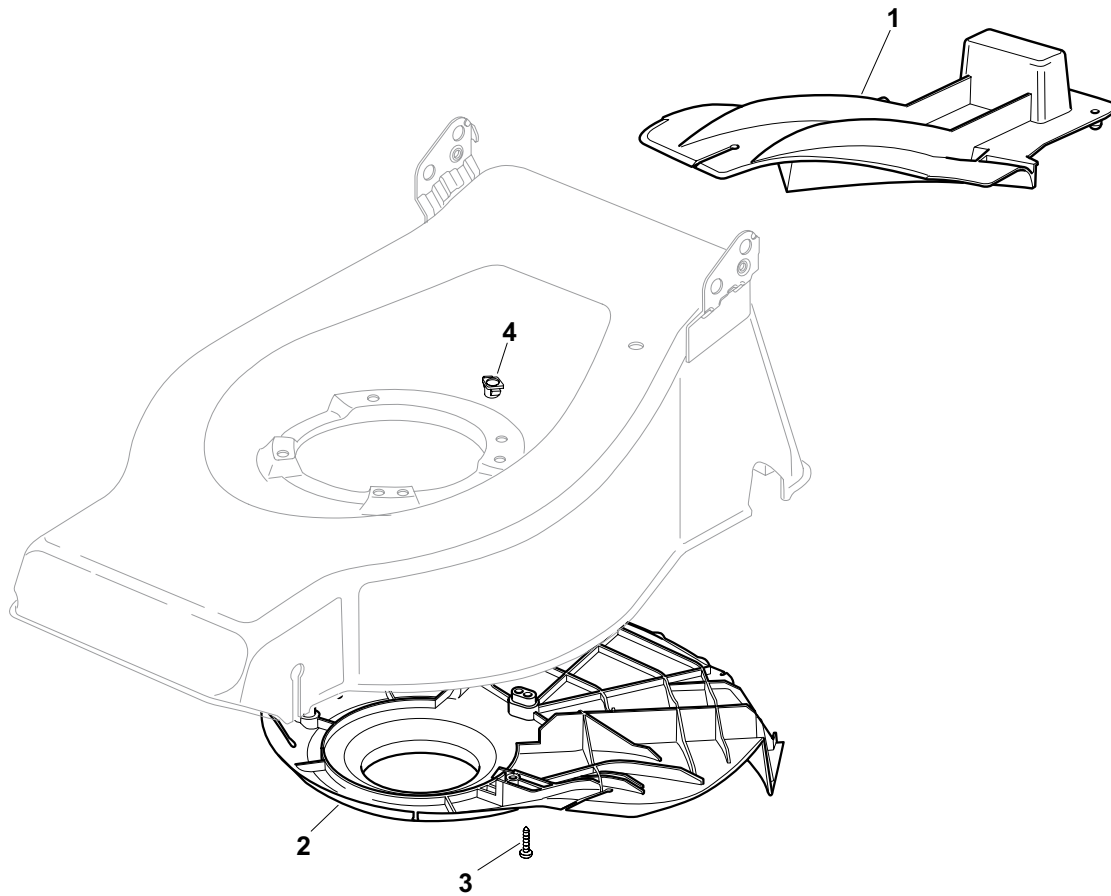

R	RL	2009
430 TR	480 TR	E12003.0
		1 / 1

POS.	CODE	Q.TY	DESCRIZIONE	DESCRIPTION	DESCRIPTION	BESCHREIBUNG	REMARKS
1	12727791/0	1	Vite	Screw	Vis	Schraube	430 - 480
1	12728530/0	1	Vite	Screw	Vis	Schraube	480 MulCHing
2	22060170/1	1	Carter Cinghia	Protection, Belt	Protection	Schutz, Riemen	430
2	22060180/0	1	Carter Cinghia	Protection, Belt	Protection	Schutz, Riemen	480
3	22291150/0	1	Inserto In Gomma	Rubber Insert	Insert De	Gummi Einsatz	

R**RL****430 TR****480 TR**

2009

E12004.0

1 / 1

POS.	CODE	Q.TY	DESCRIZIONE	DESCRIPTION	DESCRIPTION	BESCHREIBUNG	REMARKS
1	22140223/0	1	Deflettore	Deflector	Deflecteur	Deflektor	480
2	22060199/0	1	Carter	Protection	Protection	Schutz	480
3	12728530/0	3	Vite	Screw	Vis	Schraube	
4	22291150/0	1	Inserto In Gomma	Rubber Insert	Insert De	Gummi Einsatz	