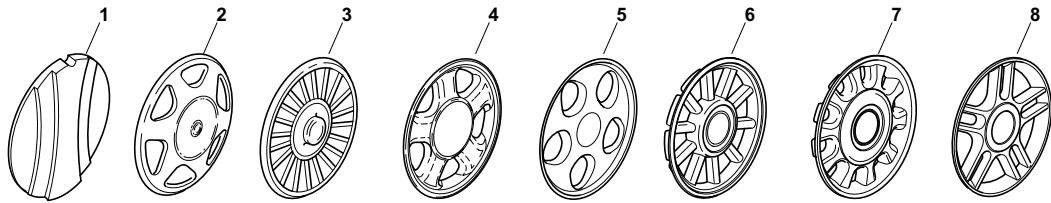

ENCLOSURE 2

2009

002.0

1 / 1

POS.	CODE	Q.TY	DESCRIZIONE	DESCRIPTION	DESCRIPTION	BESCHREIBUNG	REMARKS
1	22110251/0		Coprismozzo Bianco	Hub Cap White	Couvre-Moyeu	Radkappe Weiße	
1	22110253/0		Coprismozzo Giallo	Hub Cap Yellow	Couvre-Moyeu	Radkappe Gelbe	
1	22110256/0		Coprismozzo Rosso	Hub Cap Red	Couvre-Moyeu	Radkappe Rote	
2	22110313/0		Coprismozzo Bianco	Hub Cap White	Couvre-Moyeu	Radkappe Weiße	
2	22110314/0		Coprismozzo Grigio	Hub Cap Grey	Couvre-Moyeu Gris	Radkappe Grau	
3	22110348/0		Coprismozzo Grigio	Hub Cap Grey	Couvre-Moyeu Gris	Radkappe Grau	
4	22110382/0		Coprismozzo Grigio	Hub Cap Grey	Couvre-Moyeu Gris	Radkappe Grau	
5	22110417/0		Coprismozzo Grigio	Hub Cap Grey	Couvre-Moyeu Gris	Radkappe Grau	
6	22110496/0		Coprismozzo Grigio	Hub Cap Grey	Couvre-Moyeu Gris	Radkappe Grau	
7	22110494/0		Coprismozzo Grigio	Hub Cap Grey	Couvre-Moyeu Gris	Radkappe Grau	
8	22110492/0		Coprismozzo Grigio	Hub Cap Grey	Couvre-Moyeu Gris	Radkappe Grau