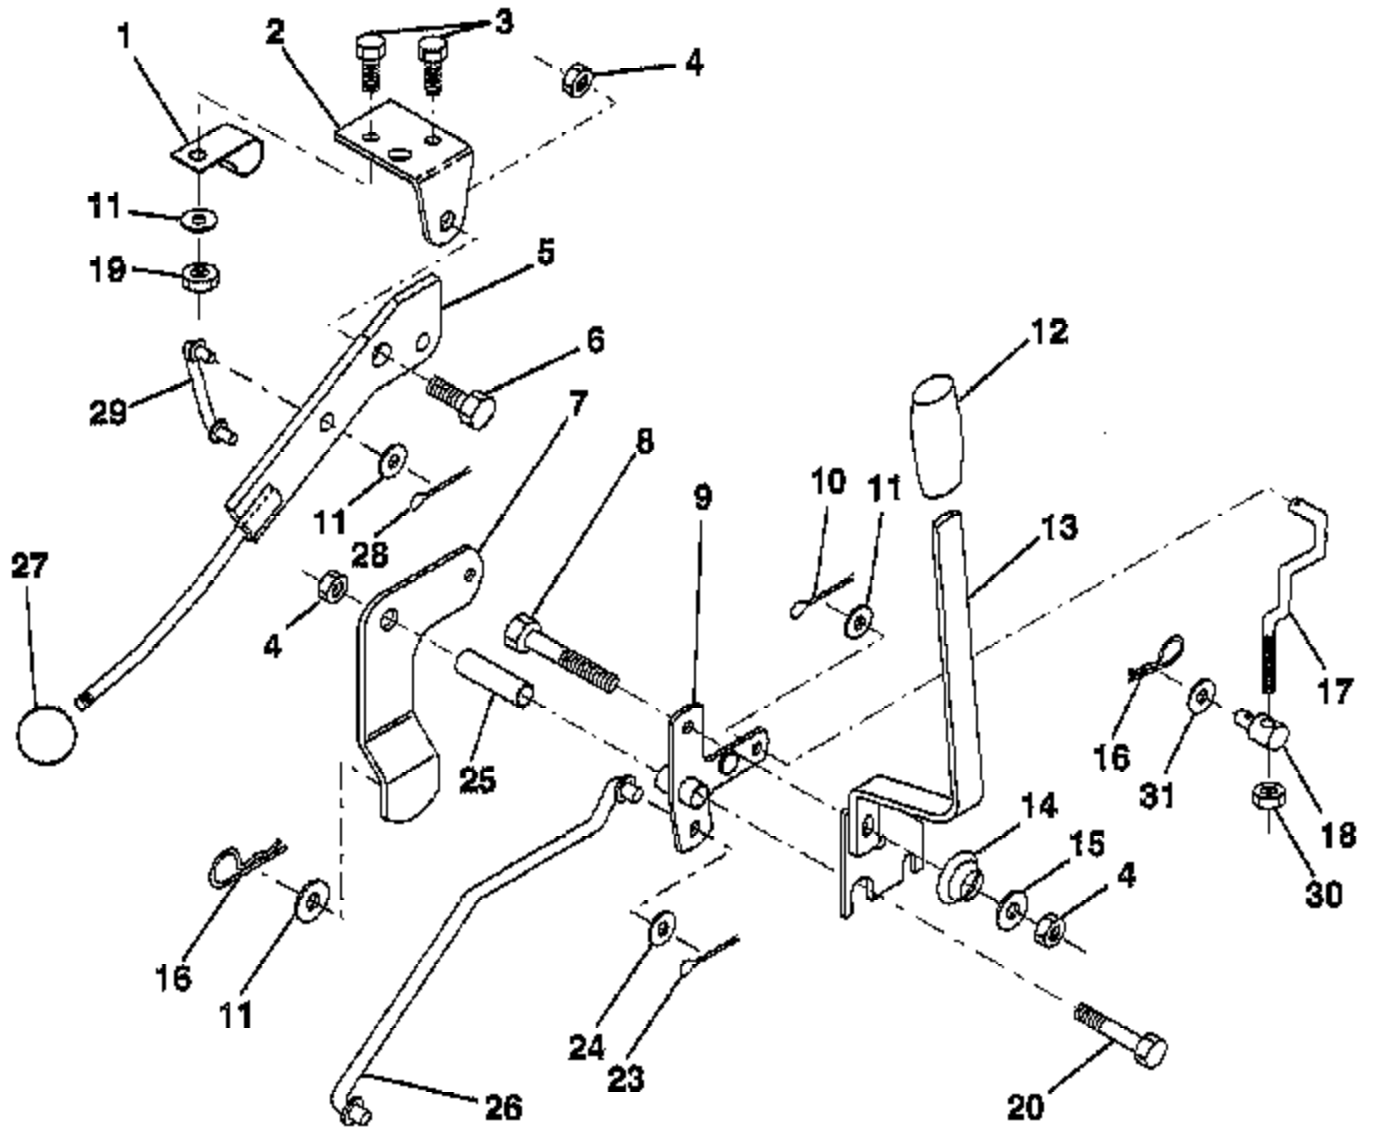

TRACTOR - - MODEL NUMBER RE91R12C

MOWER LIFT LEVER

Ref #	Part Number	Qty	Description
1	126470X		"CLIP,INSULATOR"
2	122018X		BRKT CLUTCH
3	71110408		BOLT HXHD FIN
4	73680600		SUB= 73690600
5	145187		LEVER.ASM.CLUTCH
6	106451X		"BOLT, SHOULDER LT"
7	135371		MWR CLUTCH ARM AS
8	74760636		BOLT
9	121930X		"BELLCRANK,LIFT"
10	76020412		COTTER PIN
11	19131316		WASHER
12	131861		SUB= 532131861
13	139352		HANDLE.ASM.LIFT
14	123496X		SPRING COMPRESSIO
15	19131212		WASHER T
16	4921H		SPRING.RETAINER
17	127359		"LINK,LIFT FRT"
18	142028		TRUNION ADJ
19	73680400		SUB= 73690400
20	74760644		BOLT
23	76020416		PIN COTTER 1/8
24	19171612		WASHER GT
25	121933X		TUBE SPACER
26	141470		ROD LIFT MOWER
27	106932X		KNOB T(3/8 HOLE)
28	76020312		SUB= 3145
29	131655		CLUTCH LINK
30	73350600		NUT
31	19132012		WASHER