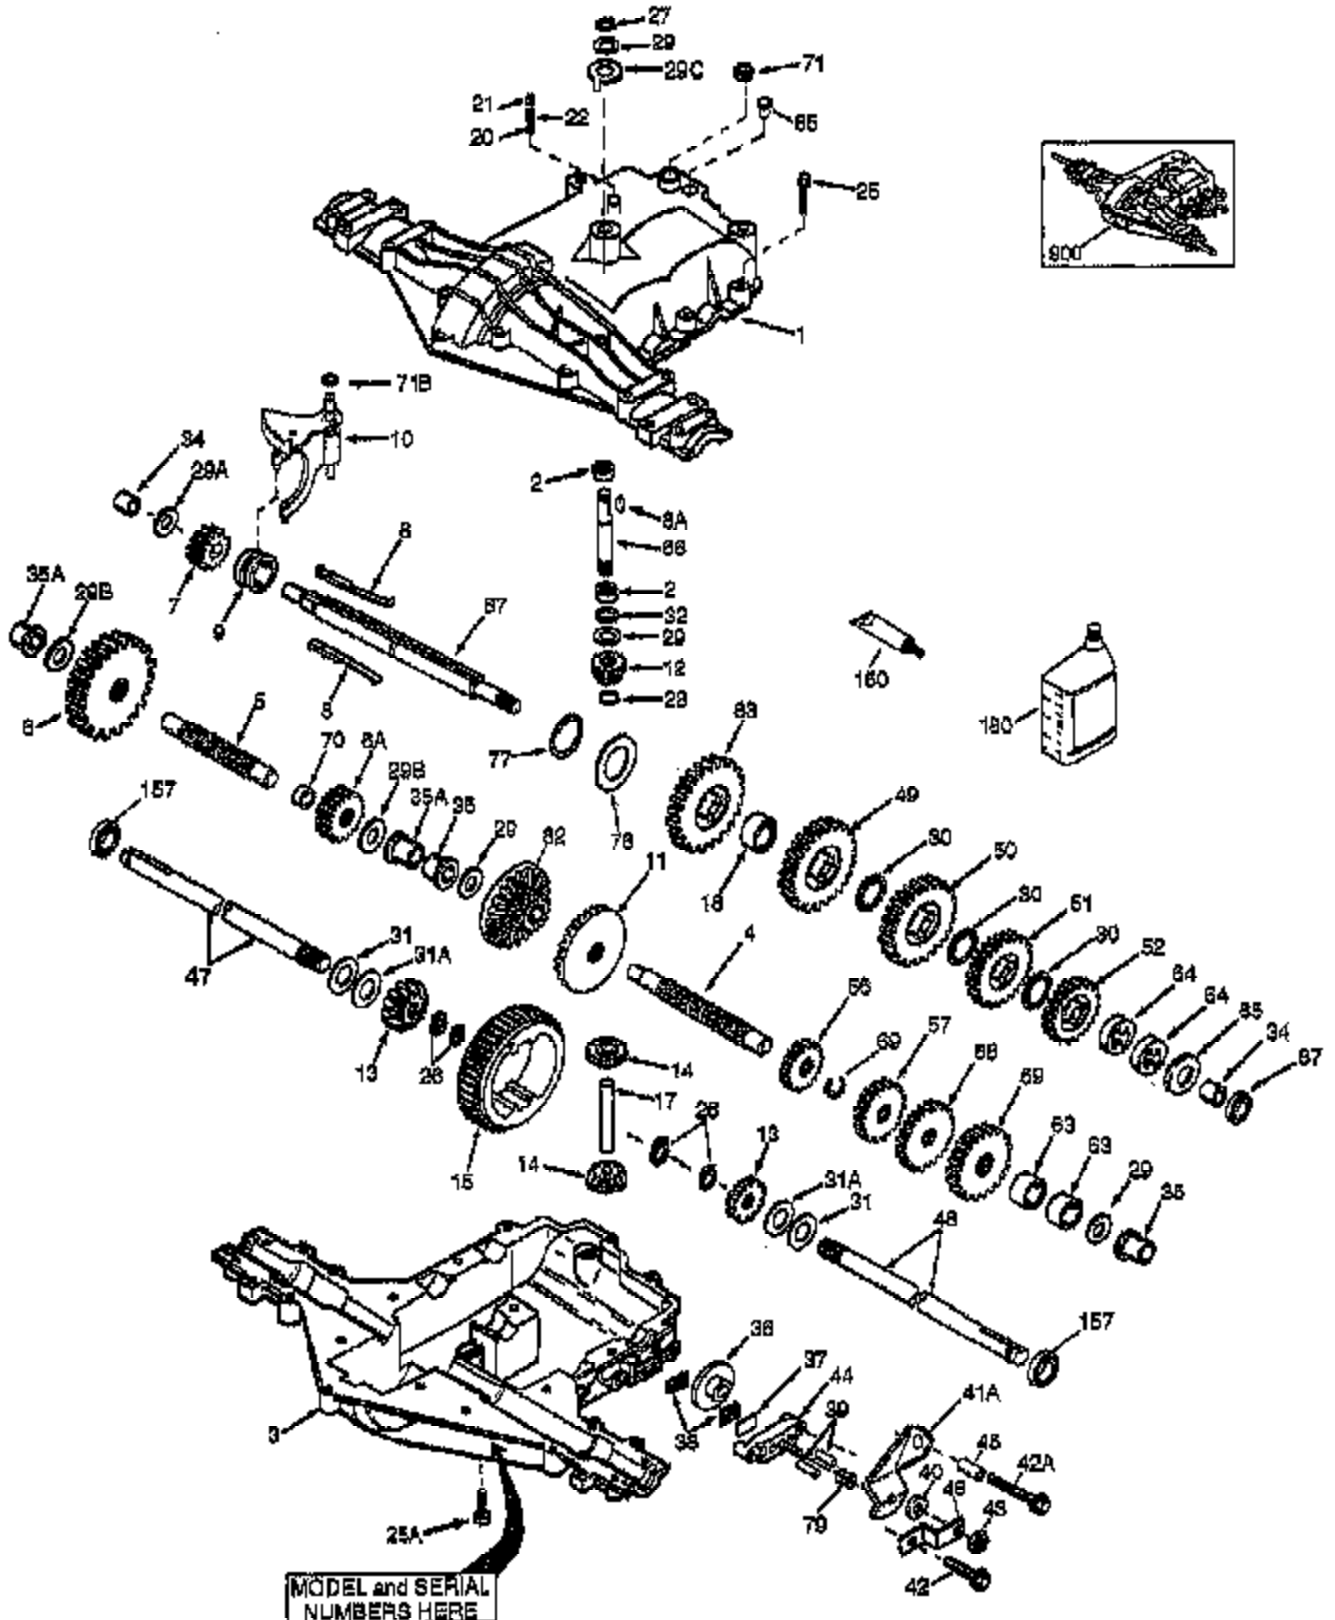

Ref #	Part Number	Qty	Description
1	126470X		"CLIP,INSULATOR"
2	122018X		BRKT CLUTCH
3	71110408		BOLT HXHD FIN
4	73680600		SUB= 73690600
5	145187		LEVER.ASM.CLUTCH
6	106451X		"BOLT, SHOULDER LT"
7	135371		MWR CLUTCH ARM AS
8	74760636		BOLT
9	121930X		"BELLCRANK,LIFT"
10	76020412		COTTER PIN
11	19131316		WASHER
12	131861		SUB= 532131861
13	139352		HANDLE.ASM.LIFT
14	123496X		SPRING COMPRESSIO
15	19131212		WASHER T
16	4921H		SPRING.RETAINER
17	127359		"LINK,LIFT FRT"
18	142028		TRUNION ADJ
19	73680400		SUB= 73690400
20	74760644		BOLT
23	76020416		PIN COTTER 1/8
24	19171612		WASHER GT
25	121933X		TUBE SPACER
26	141470		ROD LIFT MOWER
27	106932X		KNOB T(3/8 HOLE)
28	76020312		SUB= 3145
29	131655		CLUTCH LINK
30	73350600		NUT
31	19132012		WASHER

TRACTOR - - MODEL NUMBER RE91R12C

PEERLESS TRANSAXLE - MODEL NUMBER 204-506B