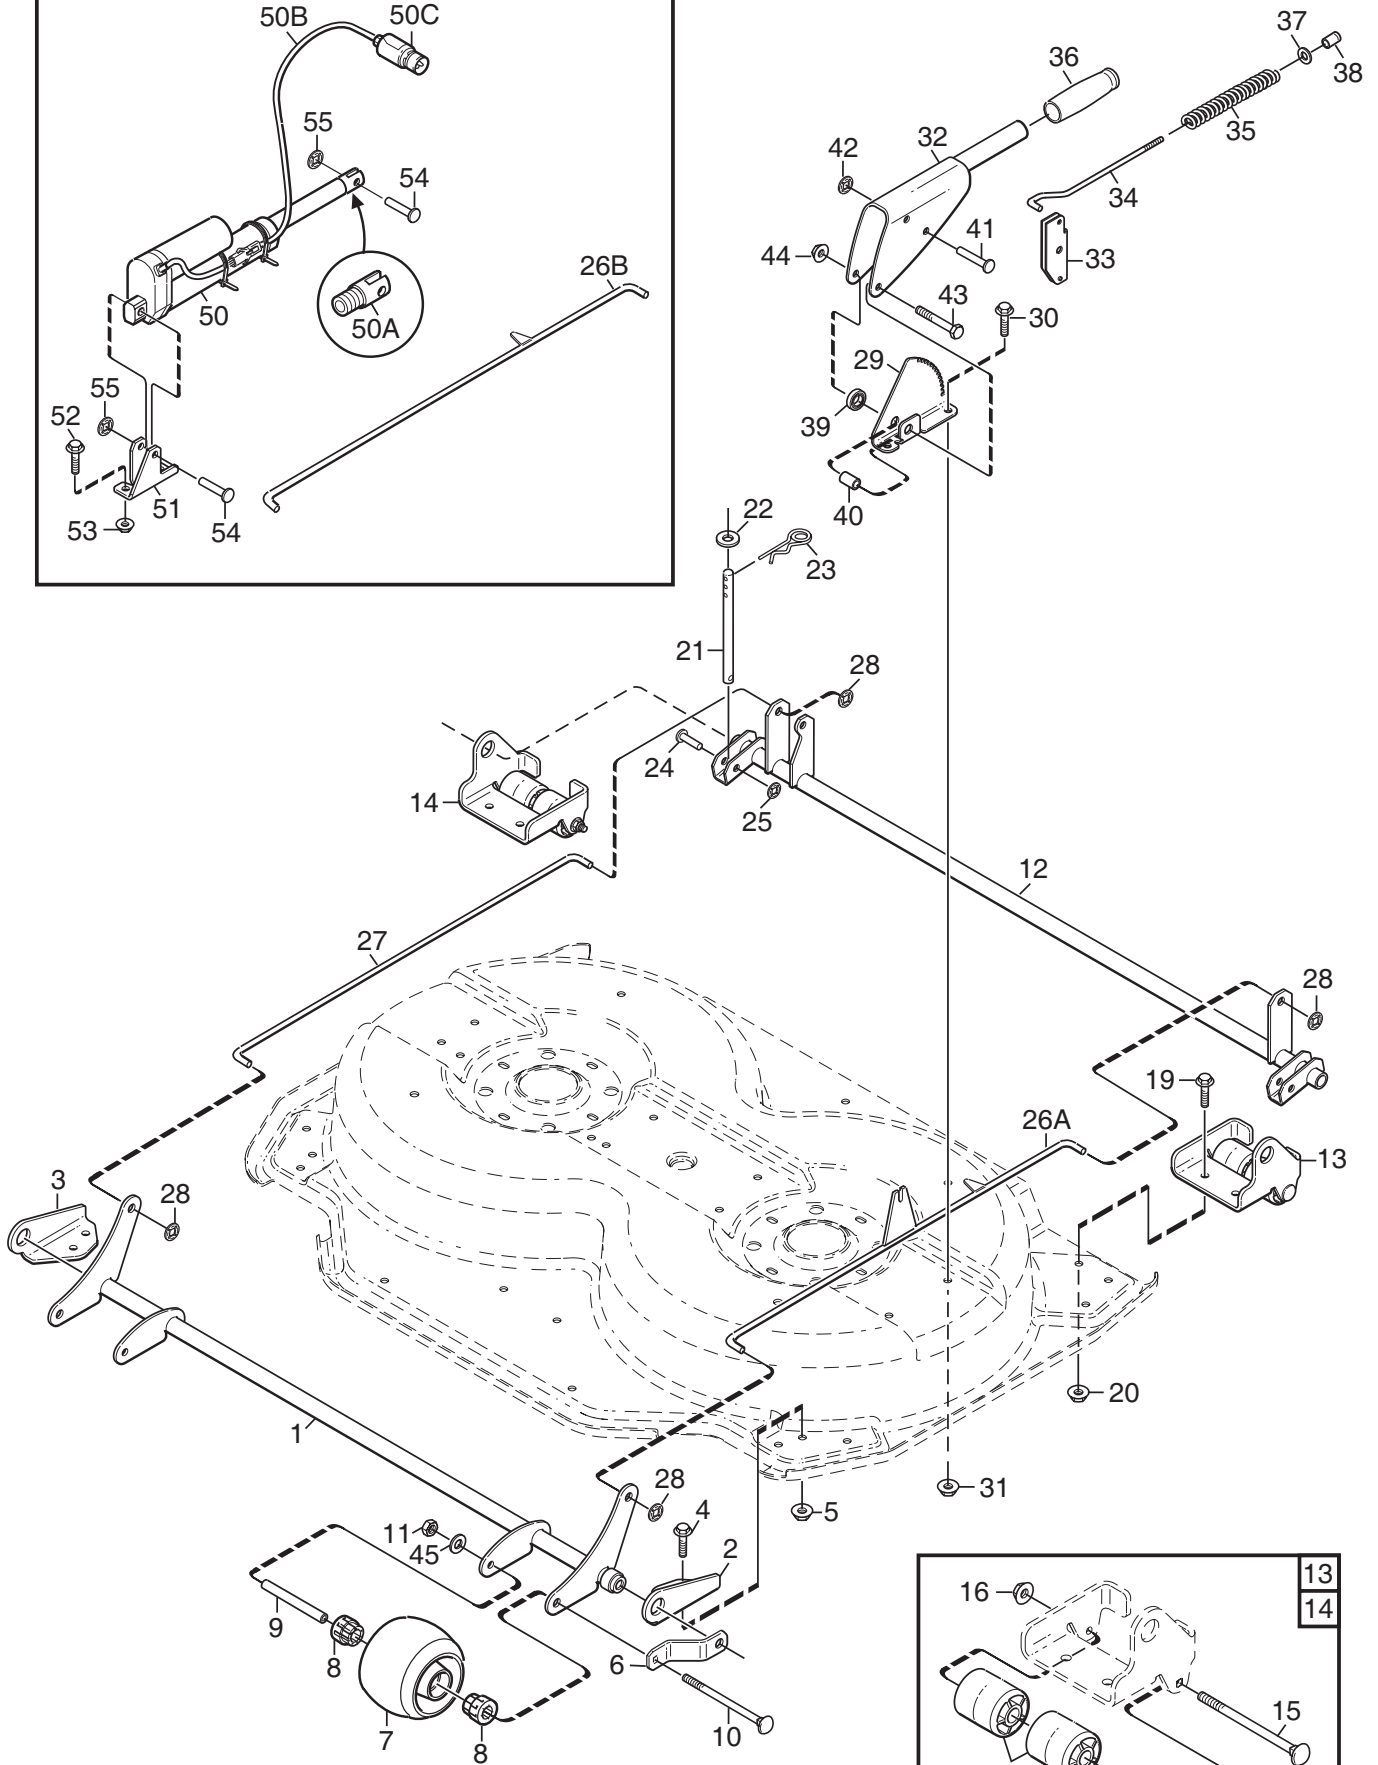

Utgåva Issue 2010- 11		Bildnr Picture No 2132		VILLA KLIPPAGGREGAT 95 COMBI REGLAGE		VILLA MOWER DECK 95 COMBI CONTROLS		Sida Page 302	
Pos. Fig.	Antal/Quantity				Art nr Part No	Benämning	Description	Sats Kit	Anmärkning Notes
	2963 - 14	2965 - 14							
1	1	1			1134-6275-01	Framaxel- gul	Front axle- yellow		
2	1	1			1134-6214-01	Fäste fram- vä, gul	Bracket fr- LH, yellow		
3	1	1			1134-6214-02	Fäste fram- hö, gul	Bracket fr- RH, yellow		
4	4	4			9959-0816-16	Skruv	Screw		
5	4	4			9739-0831-22	Mutter	Nut		
6	2	2			1134-6278-01	Avbärare- grå	Guide- grey		
7	2	2			1134-4284-01	Hjul	Wheel		
8	4	4			1134-4319-01	Lager	Bearing		
9	2	2			1134-4318-01	Hylsa	Wheel axle		
10	2	2			9897-0813-02	Skruv	Screw		
11	2	2			9747-0831-02	Mutter	Lock nut		
12	1	1			1134-6197-01	Bakaxel- gul	Rear axle- yellow		
13	1	1			1134-6282-01	Rulle- vä, m- fäste	Roller- LH, w/bracket		Inkl. pos 15 - 18
14	1	1			1134-6282-02	Rulle- hö, m- fäste	Roller- RH, w/bracket		Inkl. pos 15 - 18
15	1	1			9897-0813-02	• Skruv	• Screw		
16	1	1			9739-0831-22	• Mutter	• Nut		
17	1	1			1134-4318-01	• Hylsa	• Wheel axle		
18	1	1			1134-9126-01	• Rulle	• Roller		Sats 2 st/kit of 2
19	4	4			9959-0816-16	Skruv	Screw		
20	4	4			9739-0831-22	Mutter	Nut		
21	2	2			1134-6198-01	Pinne	Stud		
22	2	2			9699-0104-02	Bricka	Washer		
23	2	2			9598-2001-02	Låsnål	Spring pin		
24	2	2			9646-0098-22	Nit	Rivet		
25	2	2			9675-0012-02	Starlock	Locking washer		
26 A	1				1134-6249-02	Tryckstång- vä	Push rod- LH		
26 B		1			1134-6250-02	Tryckstång- vä	Push rod- LH		
27	1	1			1134-6246-02	Tryckstång- hö	Push rod- RH		
28	4	4			9675-0015-02	Starlock	Lock washer		
29	1				1134-6255-01	Höjdinst.segment	Height adj. quadrant		
30	2				9959-0816-16	Skruv	Screw		
31	2				9739-0831-22	Mutter	Nut		
32	1				1134-6244-01	Höjdinst.spak- grå	Height adj.lever- grey		
33	1				1134-6254-01	Spärr	Catch		
34	1				1134-5444-01	Tryckstång	Push rod		
35	1				1134-5445-01	Fjäder	Spring		
36	1				1134-5503-01	Handtag	Handle		
37	1				9699-0087-02	Planbricka	Flat washer		
38	1				1134-3051-01	Spärrknapp	Locking knob		
39	1				1134-6286-03	Distans	Spacer		
40	1				1134-1565-16	Distans	Spacer		
41	2				9646-0105-22	Nit	Rivet		
42	2				9672-0006-02	Starlock	Lock washer		
43	1				9997-0850-16	Skruv	Screw		
44	1				9747-0831-02	Mutter	Lock nut		
45	2	2			9699-0028-02	Planbricka	Flat washer		
50		1			1134-6417-01	Ställdon	Actuator		
50 A		1			1134-6373-01	• Kolvstångsända	• Rod end		
50 B		1			1134-6418-02	• Kabel	• Cable		L = 490 mm
50 C		1			1134-6182-01	• • Hankontakt	• • Male terminal		
51		1			1134-6192-01	Fäste	Bracket		
52		2			9959-0816-16	Skruv	Screw		
53		2			9739-0831-22	Mutter	Nut		
54		2			9646-0098-22	Nit	Rivet		
55		2			9675-0012-02	Starlock	Locking washer