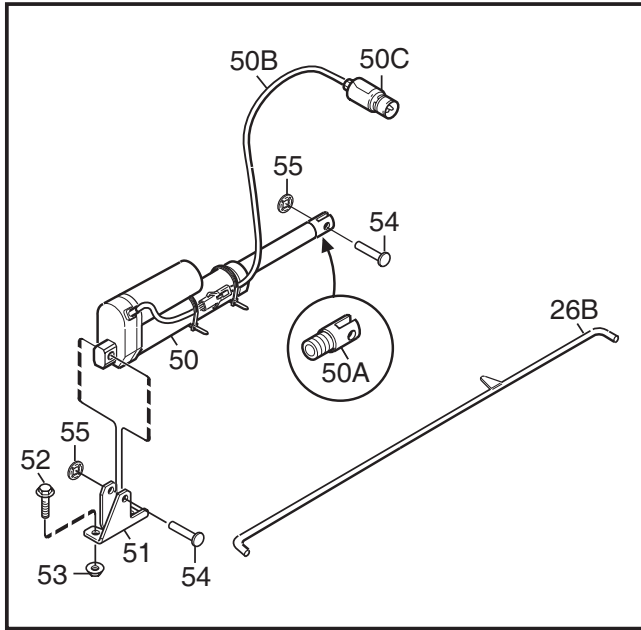

Utgåva Issue 2010- 11		Bildnr Picture No 2132		VILLA KLIPPAGGREGAT 95 COMBI REGLAGE		VILLA MOWER DECK 95 COMBI CONTROLS		Sida Page 302	
Pos. Fig.	Antal/Quantity				Art nr Part No	Benämning	Description	Sats Kit	Anmärkning Notes
	2963 - 14	2965 - 14							
1	1	1			1134-6275-01	Framaxel- gul	Front axle- yellow		
2	1	1			1134-6214-01	Fäste fram- vä, gul	Bracket fr- LH, yellow		
3	1	1			1134-6214-02	Fäste fram- hö, gul	Bracket fr- RH, yellow		
4	4	4			9959-0816-16	Skruv	Screw		
5	4	4			9739-0831-22	Mutter	Nut		
6	2	2			1134-6278-01	Avbärare- grå	Guide- grey		
7	2	2			1134-4284-01	Hjul	Wheel		
8	4	4			1134-4319-01	Lager	Bearing		
9	2	2			1134-4318-01	Hylsa	Wheel axle		
10	2	2			9897-0813-02	Skruv	Screw		
11	2	2			9747-0831-02	Mutter	Lock nut		
12	1	1			1134-6197-01	Bakaxel- gul	Rear axle- yellow		
13	1	1			1134-6282-01	Rulle- vä, m- fäste	Roller- LH, w/bracket		Inkl. pos 15 - 18
14	1	1			1134-6282-02	Rulle- hö, m- fäste	Roller- RH, w/bracket		Inkl. pos 15 - 18
15	1	1			9897-0813-02	• Skruv	• Screw		
16	1	1			9739-0831-22	• Mutter	• Nut		
17	1	1			1134-4318-01	• Hylsa	• Wheel axle		
18	1	1			1134-9126-01	• Rulle	• Roller		Sats 2 st/kit of 2
19	4	4			9959-0816-16	Skruv	Screw		
20	4	4			9739-0831-22	Mutter	Nut		
21	2	2			1134-6198-01	Pinne	Stud		
22	2	2			9699-0104-02	Bricka	Washer		
23	2	2			9598-2001-02	Låsnål	Spring pin		
24	2	2			9646-0098-22	Nit	Rivet		
25	2	2			9675-0012-02	Starlock	Locking washer		
26 A	1				1134-6249-02	Tryckstång- vä	Push rod- LH		
26 B		1			1134-6250-02	Tryckstång- vä	Push rod- LH		
27	1	1			1134-6246-02	Tryckstång- hö	Push rod- RH		
28	4	4			9675-0015-02	Starlock	Lock washer		
29	1				1134-6255-01	Höjdinst.segment	Height adj. quadrant		
30	2				9959-0816-16	Skruv	Screw		
31	2				9739-0831-22	Mutter	Nut		
32	1				1134-6244-01	Höjdinst.spak- grå	Height adj.lever- grey		
33	1				1134-6254-01	Spärr	Catch		
34	1				1134-5444-01	Tryckstång	Push rod		
35	1				1134-5445-01	Fjäder	Spring		
36	1				1134-5503-01	Handtag	Handle		
37	1				9699-0087-02	Planbricka	Flat washer		
38	1				1134-3051-01	Spärrknapp	Locking knob		
39	1				1134-6286-03	Distans	Spacer		
40	1				1134-1565-16	Distans	Spacer		
41	2				9646-0105-22	Nit	Rivet		
42	2				9672-0006-02	Starlock	Lock washer		
43	1				9997-0850-16	Skruv	Screw		
44	1				9747-0831-02	Mutter	Lock nut		
45	2	2			9699-0028-02	Planbricka	Flat washer		
50		1			1134-6417-01	Ställdon	Actuator		
50 A		1			1134-6373-01	• Kolvstångsända	• Rod end		
50 B		1			1134-6418-02	• Kabel	• Cable		L = 490 mm
50 C		1			1134-6182-01	• • Hankontakt	• • Male terminal		
51		1			1134-6192-01	Fäste	Bracket		
52		2			9959-0816-16	Skruv	Screw		
53		2			9739-0831-22	Mutter	Nut		
54		2			9646-0098-22	Nit	Rivet		
55		2			9675-0012-02	Starlock	Locking washer