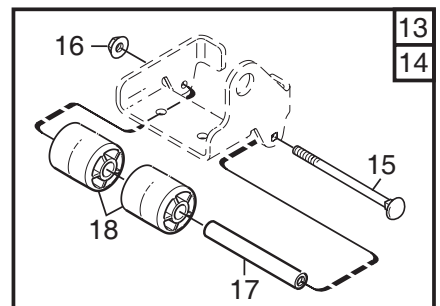

Utgåva Issue 2010- 11		Bildnr Picture No 2132		VILLA KLIPPAGGREGAT 95 COMBI REGLAGE		VILLA MOWER DECK 95 COMBI CONTROLS		Sida Page 302	
Pos. Fig.	Antal/Quantity				Art nr Part No	Benämning	Description	Sats Kit	Anmärkning Notes
	2963 - 14	2965 - 14							
1	1	1			1134-6275-01	Framaxel- gul	Front axle- yellow		
2	1	1			1134-6214-01	Fäste fram- vä, gul	Bracket fr- LH, yellow		
3	1	1			1134-6214-02	Fäste fram- hö, gul	Bracket fr- RH, yellow		
4	4	4			9959-0816-16	Skruv	Screw		
5	4	4			9739-0831-22	Mutter	Nut		
6	2	2			1134-6278-01	Avbärare- grå	Guide- grey		
7	2	2			1134-4284-01	Hjul	Wheel		
8	4	4			1134-4319-01	Lager	Bearing		
9	2	2			1134-4318-01	Hylsa	Wheel axle		
10	2	2			9897-0813-02	Skruv	Screw		
11	2	2			9747-0831-02	Mutter	Lock nut		
12	1	1			1134-6197-01	Bakaxel- gul	Rear axle- yellow		
13	1	1			1134-6282-01	Rulle- vä, m- fäste	Roller- LH, w/bracket		Inkl. pos 15 - 18
14	1	1			1134-6282-02	Rulle- hö, m- fäste	Roller- RH, w/bracket		Inkl. pos 15 - 18
15	1	1			9897-0813-02	• Skruv	• Screw		
16	1	1			9739-0831-22	• Mutter	• Nut		
17	1	1			1134-4318-01	• Hylsa	• Wheel axle		
18	1	1			1134-9126-01	• Rulle	• Roller		Sats 2 st/kit of 2
19	4	4			9959-0816-16	Skruv	Screw		
20	4	4			9739-0831-22	Mutter	Nut		
21	2	2			1134-6198-01	Pinne	Stud		
22	2	2			9699-0104-02	Bricka	Washer		
23	2	2			9598-2001-02	Låsnål	Spring pin		
24	2	2			9646-0098-22	Nit	Rivet		
25	2	2			9675-0012-02	Starlock	Locking washer		
26 A	1				1134-6249-02	Tryckstång- vä	Push rod- LH		
26 B		1			1134-6250-02	Tryckstång- vä	Push rod- LH		
27	1	1			1134-6246-02	Tryckstång- hö	Push rod- RH		
28	4	4			9675-0015-02	Starlock	Lock washer		
29	1				1134-6255-01	Höjdinst.segment	Height adj. quadrant		
30	2				9959-0816-16	Skruv	Screw		
31	2				9739-0831-22	Mutter	Nut		
32	1				1134-6244-01	Höjdinst.spak- grå	Height adj.lever- grey		
33	1				1134-6254-01	Spärr	Catch		
34	1				1134-5444-01	Tryckstång	Push rod		
35	1				1134-5445-01	Fjäder	Spring		
36	1				1134-5503-01	Handtag	Handle		
37	1				9699-0087-02	Planbricka	Flat washer		
38	1				1134-3051-01	Spärrknapp	Locking knob		
39	1				1134-6286-03	Distans	Spacer		
40	1				1134-1565-16	Distans	Spacer		
41	2				9646-0105-22	Nit	Rivet		
42	2				9672-0006-02	Starlock	Lock washer		
43	1				9997-0850-16	Skruv	Screw		
44	1				9747-0831-02	Mutter	Lock nut		
45	2	2			9699-0028-02	Planbricka	Flat washer		
50		1			1134-6417-01	Ställdon	Actuator		
50 A		1			1134-6373-01	• Kolvstångsända	• Rod end		
50 B		1			1134-6418-02	• Kabel	• Cable		L = 490 mm
50 C		1			1134-6182-01	• • Hankontakt	• • Male terminal		
51		1			1134-6192-01	Fäste	Bracket		
52		2			9959-0816-16	Skruv	Screw		
53		2			9739-0831-22	Mutter	Nut		
54		2			9646-0098-22	Nit	Rivet		
55		2			9675-0012-02	Starlock	Locking washer