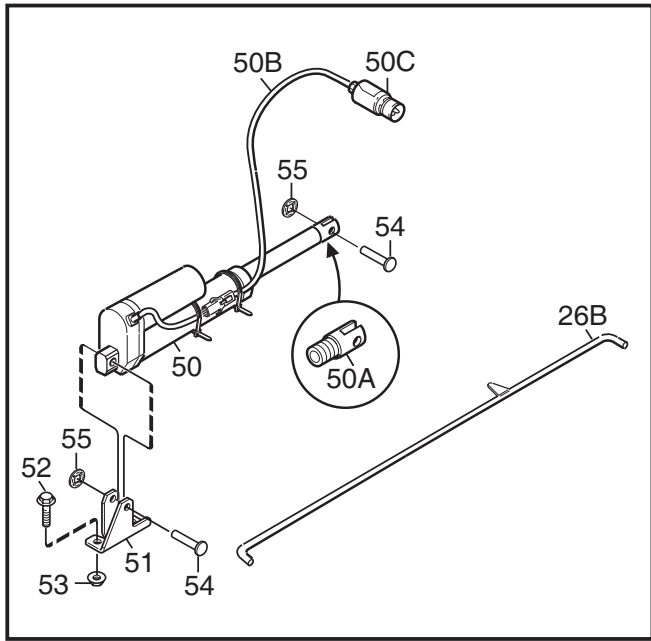

Utgåva Issue 2010-11		Bildnr Picture No 2136		VILLA KLIPPAGGREGAT 105 COMBI REGLAGE		VILLA MOWER DECK 105 COMBI CONTROLS		Sida Page 308	
Pos. Fig.	Antal/Quantity			Art nr Part No	Benämning	Description	Sats Kit	Anmärkning Notes	
	2970 -14	2970 -04							
1	1	1		1134-6275-01	Framaxel- gul	Front axle- yellow			
2	1	1		1134-6215-01	Fäste fram- vä, gul	Bracket fr- LH, yellow			
3	1	1		1134-6215-02	Fäste fram- hö, gul	Bracket fr- RH, yellow			
4	4	4		9959-0816-16	Skruv	Screw			
5	4	4		9739-0831-22	Mutter	Nut			
6	2	2		1134-6278-01	Avbärare- grå	Guide- grey			
7	2	2		1134-4284-01	Hjul	Wheel			
8	4	4		1134-4319-01	Lager	Bearing			
9	2	2		1134-4318-01	Hylsa	Wheel axle			
10	2	2		9897-0813-02	Skruv	Screw			
11	2	2		9747-0831-02	Mutter	Lock nut			
12	1	1		1134-6197-01	Bakaxel- gul	Rear axle- yellow			
13	1	1		1134-6282-01	Rulle- vä, m- fäste	Roller- LH, w/bracket		Inkl. pos 15 - 18	
14	1	1		1134-6282-02	Rulle- hö, m- fäste	Roller- RH, w/bracket		Inkl. pos 15 - 18	
15	1	1		9897-0813-02	• Skruv	• Screw			
16	1	1		9739-0831-22	• Mutter	• Nut			
17	1	1		1134-4318-01	• Hylsa	• Wheel axle			
18	1	1		1134-9126-01	• Rulle	• Roller		Sats 2 st/kit of 2	
19	4	4		9959-0816-16	Skruv	Screw			
20	4	4		9739-0831-22	Mutter	Nut			
21	2	2		1134-6198-01	Pinne	Stud			
22	2	2		9699-0104-02	Bricka	Washer			
23	2	2		9598-2001-02	Låsnål	Spring pin			
24	2	2		9646-0098-22	Nit	Rivet			
25	2	2		9675-0012-02	Starlock	Locking washer			
26 A	1			1134-6249-01	Tryckstång- vä	Push rod- LH			
26 B		1		1134-6250-01	Tryckstång- vä	Push rod- LH			
27	1	1		1134-6246-01	Tryckstång- hö	Push rod- RH			
28	4	4		9675-0015-02	Starlock	Lock washer			
29	1			1134-6255-01	Höjdinst.segment	Height adj. quadrant			
30	2			9959-0816-16	Skruv	Screw			
31	2			9739-0831-22	Mutter	Nut			
32	1			1134-6244-01	Höjdinst.spak- grå	Height adj.lever- grey			
33	1			1134-6254-01	Spärr	Catch			
34	1			1134-5444-01	Tryckstång	Push rod			
35	1			1134-5445-01	Fjäder	Spring			
36	1			1134-5503-01	Handtag	Handle			
37	1			9699-0087-02	Planbricka	Flat washer			
38	1			1134-3051-01	Spärrknapp	Locking knob			
39	1			1134-6286-03	Distans	Spacer			
40	1			1134-1565-16	Distans	Spacer			
41	2			9646-0105-22	Nit	Rivet			
42	2			9672-0006-02	Starlock	Lock washer			
43	1			9997-0850-16	Skruv	Screw			
44	1			9747-0831-02	Mutter	Lock nut			
45	2	2		9699-0028-02	Planbricka	Flat washer			
50		1		1134-6417-01	Ställdon	Actuator			
50 A		1		1134-6373-01	• Kolvstångsända	• Rod end			
50 B		1		1134-6418-02	• Kabel	• Cable		L = 490 mm	
50 C		1		1134-6182-01	•• Hankontakt	•• Male terminal			
51		1		1134-6192-01	Fäste	Bracket			
52		2		9959-0816-16	Skruv	Screw			
53		2		9739-0831-22	Mutter	Nut			
54		2		9646-0098-22	Nit	Rivet			
55		2		9675-0012-02	Starlock	Locking washer