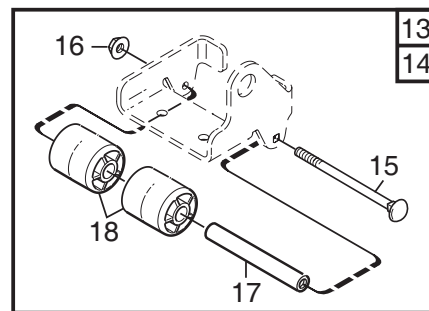

Utgåva Issue 2010-11		Bildnr Picture No 2129		READY- VILLA KLIPPAGGREGAT 85 COMBI REGLAGE		READY- VILLA MOWER DECK 85 COMBI CONTROLS		Sida Page 296	
Pos. Fig.	Antal/Quantity				Art nr Part No	Benämning	Description	Sats Kit	Anmärkning Notes
	2960 -14								
1	1				1134-6275-01	Framaxel- gul	Front axle- yellow		
2	1				1134-6214-01	Fäste fram- vä, gul	Bracket fr- LH, yellow		
3	1				1134-6214-02	Fäste fram- hö, gul	Bracket fr- RH, yellow		
4	4				9959-0816-16	Skruv	Screw		
5	4				9739-0831-22	Mutter	Nut		
6	2				1134-6278-01	Avbärare- grå	Guide- grey		
7	2				1134-4284-01	Hjul	Wheel		
8	4				1134-4319-01	Lager	Bearing		
9	2				1134-4318-01	Hylsa	Wheel axle		
10	2				9897-0813-02	Skruv	Screw		
11	2				9747-0831-02	Mutter	Lock nut		
12	1				1134-6197-01	Bakaxel- gul	Rear axle- yellow		
13	1				1134-6282-01	Rulle- vä, m- fäste	Roller- LH, w/bracket		Inkl. pos 15 - 18
14	1				1134-6282-02	Rulle- hö, m- fäste	Roller- RH, w/bracket		Inkl. pos 15 - 18
15	1				9897-0813-02	• Skruv	• Screw		
16	1				9739-0831-22	• Mutter	• Nut		
17	1				1134-4318-01	• Hylsa	• Wheel axle		
18	1				1134-9126-01	• Rulle	• Roller		Sats 2 st/kit of 2
19	4				9959-0816-16	Skruv	Screw		
20	4				9739-0831-22	Mutter	Nut		
21	2				1134-6198-01	Pinne	Stud		
22	2				9699-0104-02	Bricka	Washer		
23	2				9598-2001-02	Låsnål	Spring pin		
24	2				9646-0098-22	Nit	Rivet		
25	2				9675-0012-02	Starlock	Locking washer		
26	1				1134-6249-03	Tryckstång- vä	Push rod- LH		
27	1				1134-6246-03	Tryckstång- hö	Push rod- RH		
28	4				9675-0015-02	Starlock	Lock washer		
29	1				1134-6255-01	Höjdinst.segment	Height adj. quadrant		
30	2				9959-0816-16	Skruv	Screw		
31	2				9739-0831-22	Mutter	Nut		
32	1				1134-6244-01	Höjdinst.spak- grå	Height adj.lever- grey		
33	1				1134-6254-01	Spärr	Catch		
34	1				1134-5444-01	Tryckstång	Push rod		
35	1				1134-5445-01	Fjäder	Spring		
36	1				1134-5503-01	Handtag	Handle		
37	1				9699-0087-02	Planbricka	Flat washer		
38	1				1134-3051-01	Spärrknapp	Locking knob		
39	1				1134-6286-03	Distans	Spacer		
40	1				1134-1565-16	Distans	Spacer		
41	2				9646-0105-22	Nit	Rivet		
42	2				9672-0006-02	Starlock	Lock washer		
43	1				9997-0850-16	Skruv	Screw		
44	1				9747-0831-02	Mutter	Lock nut		
45	2				9699-0028-02	Planbricka	Flat washer