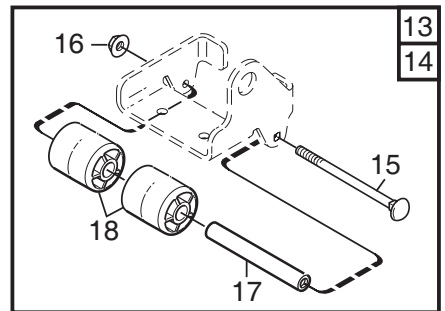

Utgåva Issue 2010-11		Bildnr Picture No 2136		VILLA KLIPPAGGREGAT 105 COMBI REGLAGE		VILLA MOWER DECK 105 COMBI CONTROLS		Sida Page 308	
Pos. Fig.	Antal/Quantity			Art nr Part No	Benämning	Description	Sats Kit	Anmärkning Notes	
	2970 -14	2970 -04							
1	1	1		1134-6275-01	Framaxel- gul	Front axle- yellow			
2	1	1		1134-6215-01	Fäste fram- vä, gul	Bracket fr- LH, yellow			
3	1	1		1134-6215-02	Fäste fram- hö, gul	Bracket fr- RH, yellow			
4	4	4		9959-0816-16	Skruv	Screw			
5	4	4		9739-0831-22	Mutter	Nut			
6	2	2		1134-6278-01	Avbärare- grå	Guide- grey			
7	2	2		1134-4284-01	Hjul	Wheel			
8	4	4		1134-4319-01	Lager	Bearing			
9	2	2		1134-4318-01	Hylsa	Wheel axle			
10	2	2		9897-0813-02	Skruv	Screw			
11	2	2		9747-0831-02	Mutter	Lock nut			
12	1	1		1134-6197-01	Bakaxel- gul	Rear axle- yellow			
13	1	1		1134-6282-01	Rulle- vä, m- fäste	Roller- LH, w/bracket		Inkl. pos 15 - 18	
14	1	1		1134-6282-02	Rulle- hö, m- fäste	Roller- RH, w/bracket		Inkl. pos 15 - 18	
15	1	1		9897-0813-02	• Skruv	• Screw			
16	1	1		9739-0831-22	• Mutter	• Nut			
17	1	1		1134-4318-01	• Hylsa	• Wheel axle			
18	1	1		1134-9126-01	• Rulle	• Roller		Sats 2 st/kit of 2	
19	4	4		9959-0816-16	Skruv	Screw			
20	4	4		9739-0831-22	Mutter	Nut			
21	2	2		1134-6198-01	Pinne	Stud			
22	2	2		9699-0104-02	Bricka	Washer			
23	2	2		9598-2001-02	Låsnål	Spring pin			
24	2	2		9646-0098-22	Nit	Rivet			
25	2	2		9675-0012-02	Starlock	Locking washer			
26 A	1			1134-6249-01	Tryckstång- vä	Push rod- LH			
26 B		1		1134-6250-01	Tryckstång- vä	Push rod- LH			
27	1	1		1134-6246-01	Tryckstång- hö	Push rod- RH			
28	4	4		9675-0015-02	Starlock	Lock washer			
29	1			1134-6255-01	Höjdinst.segment	Height adj. quadrant			
30	2			9959-0816-16	Skruv	Screw			
31	2			9739-0831-22	Mutter	Nut			
32	1			1134-6244-01	Höjdinst.spak- grå	Height adj.lever- grey			
33	1			1134-6254-01	Spärr	Catch			
34	1			1134-5444-01	Tryckstång	Push rod			
35	1			1134-5445-01	Fjäder	Spring			
36	1			1134-5503-01	Handtag	Handle			
37	1			9699-0087-02	Planbricka	Flat washer			
38	1			1134-3051-01	Spärrknapp	Locking knob			
39	1			1134-6286-03	Distans	Spacer			
40	1			1134-1565-16	Distans	Spacer			
41	2			9646-0105-22	Nit	Rivet			
42	2			9672-0006-02	Starlock	Lock washer			
43	1			9997-0850-16	Skruv	Screw			
44	1			9747-0831-02	Mutter	Lock nut			
45	2	2		9699-0028-02	Planbricka	Flat washer			
50		1		1134-6417-01	Ställdon	Actuator			
50 A		1		1134-6373-01	• Kolvstångsända	• Rod end			
50 B		1		1134-6418-02	• Kabel	• Cable		L = 490 mm	
50 C		1		1134-6182-01	•• Hankontakt	•• Male terminal			
51		1		1134-6192-01	Fäste	Bracket			
52		2		9959-0816-16	Skruv	Screw			
53		2		9739-0831-22	Mutter	Nut			
54		2		9646-0098-22	Nit	Rivet			
55		2		9675-0012-02	Starlock	Locking washer