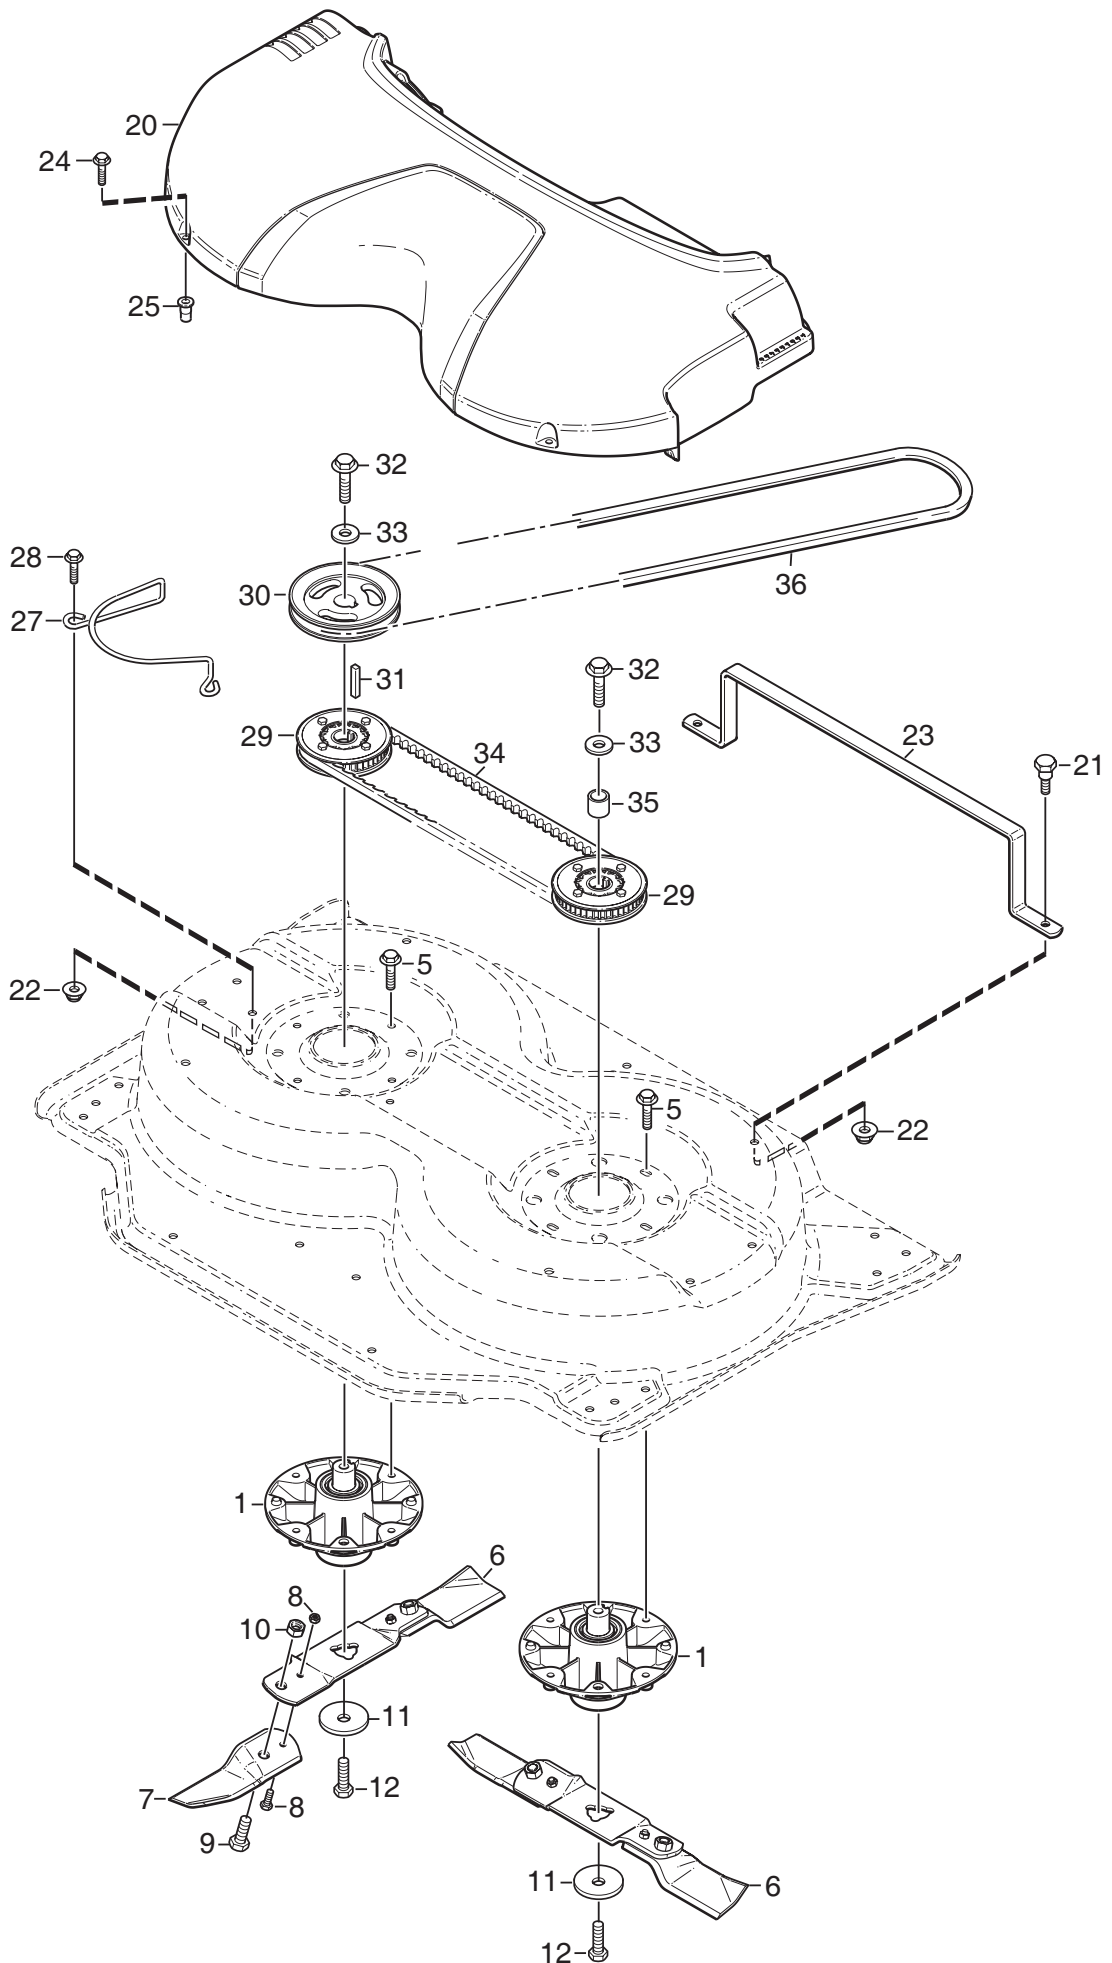

Utgåva Issue 2010- 11		Bildnr Picture No 2130A		READY- VILLA KLIPPAGGREGAT 85 COMBI TRANSMISSION		READY- VILLA MOWER DECK 85 COMBI TRANSMISSION		Sida Page 298	
Pos. Fig.	Antal/Quantity				Art nr Part No	Benämning	Description	Sats Kit	Anmärkning Notes
	2960 -14								
1	2				1134- 5831- 01 Lagerbox kpl.....	Bearing box assy.....			
5	8				9945- 0825- 16 Skruv	Screw			
6	1				1134- 9116- 01 Knivbalk kpl	Blade bar assy.....			Sats 2 st/kit of 2
7	1				1134- 9119- 01 • Knivsats kpl	• Blade kit			2 knivar/2 blade tips
8	1				1134- 9054- 01 •• Brytbultsats	•• Shear bolt kit			
9	2				1134- 6311- 01 •• Bult	•• Bolt.....			7/16" UNF
10	2				1134- 6312- 01 •• Låsmutter	•• Lock nut			7/16" UNF
11	2				1134- 6211- 01 Knivbricka.....	Blade washer.....			
12	2				9997- 1060- 12 Skruv	Screw.....			
20	1				1134- 6280- 01 Transm.kåpa- grå.....	Transm.cover- grey			
21	2				1134- 0240- 01 Ansattsskruv	Shoulder screw			
22	4				9739- 0831- 22 Mutter.....	Nut			
23	1				1134- 6423- 01 Bygel	Bracket			
24	2				9945- 0825- 16 Skruv	Screw			
25	2				1134- 5595- 01 Nitmutter	Riveting nut.....			
27	1				1134- 6429- 01 Remstyrning.....	Belt guide			
28	2				9959- 0820- 16 Skruv	Screw			
29	1				1134- 9127- 01 Kuggremskiva m.nav	Belt pulley w/hub			Sats 2 st/kit of 2
30	1				1134- 6201- 01 Remskiva.....	Belt pulley			Ø = 154 mm
31	1				9600- 0168- 01 Kil	Key			
32	2				9997- 1060- 12 Skruv	Screw			
33	2				1134- 5406- 01 Bricka	Washer.....			
34	1				9585- 0161- 01 Kuggrem.....	Toothed belt			
35	1				1134- 5400- 04 Distans	Spacer.....			
36	1				1134- 9106- 01 Drivrem	Drive belt.....			= 9585- 0154- 01