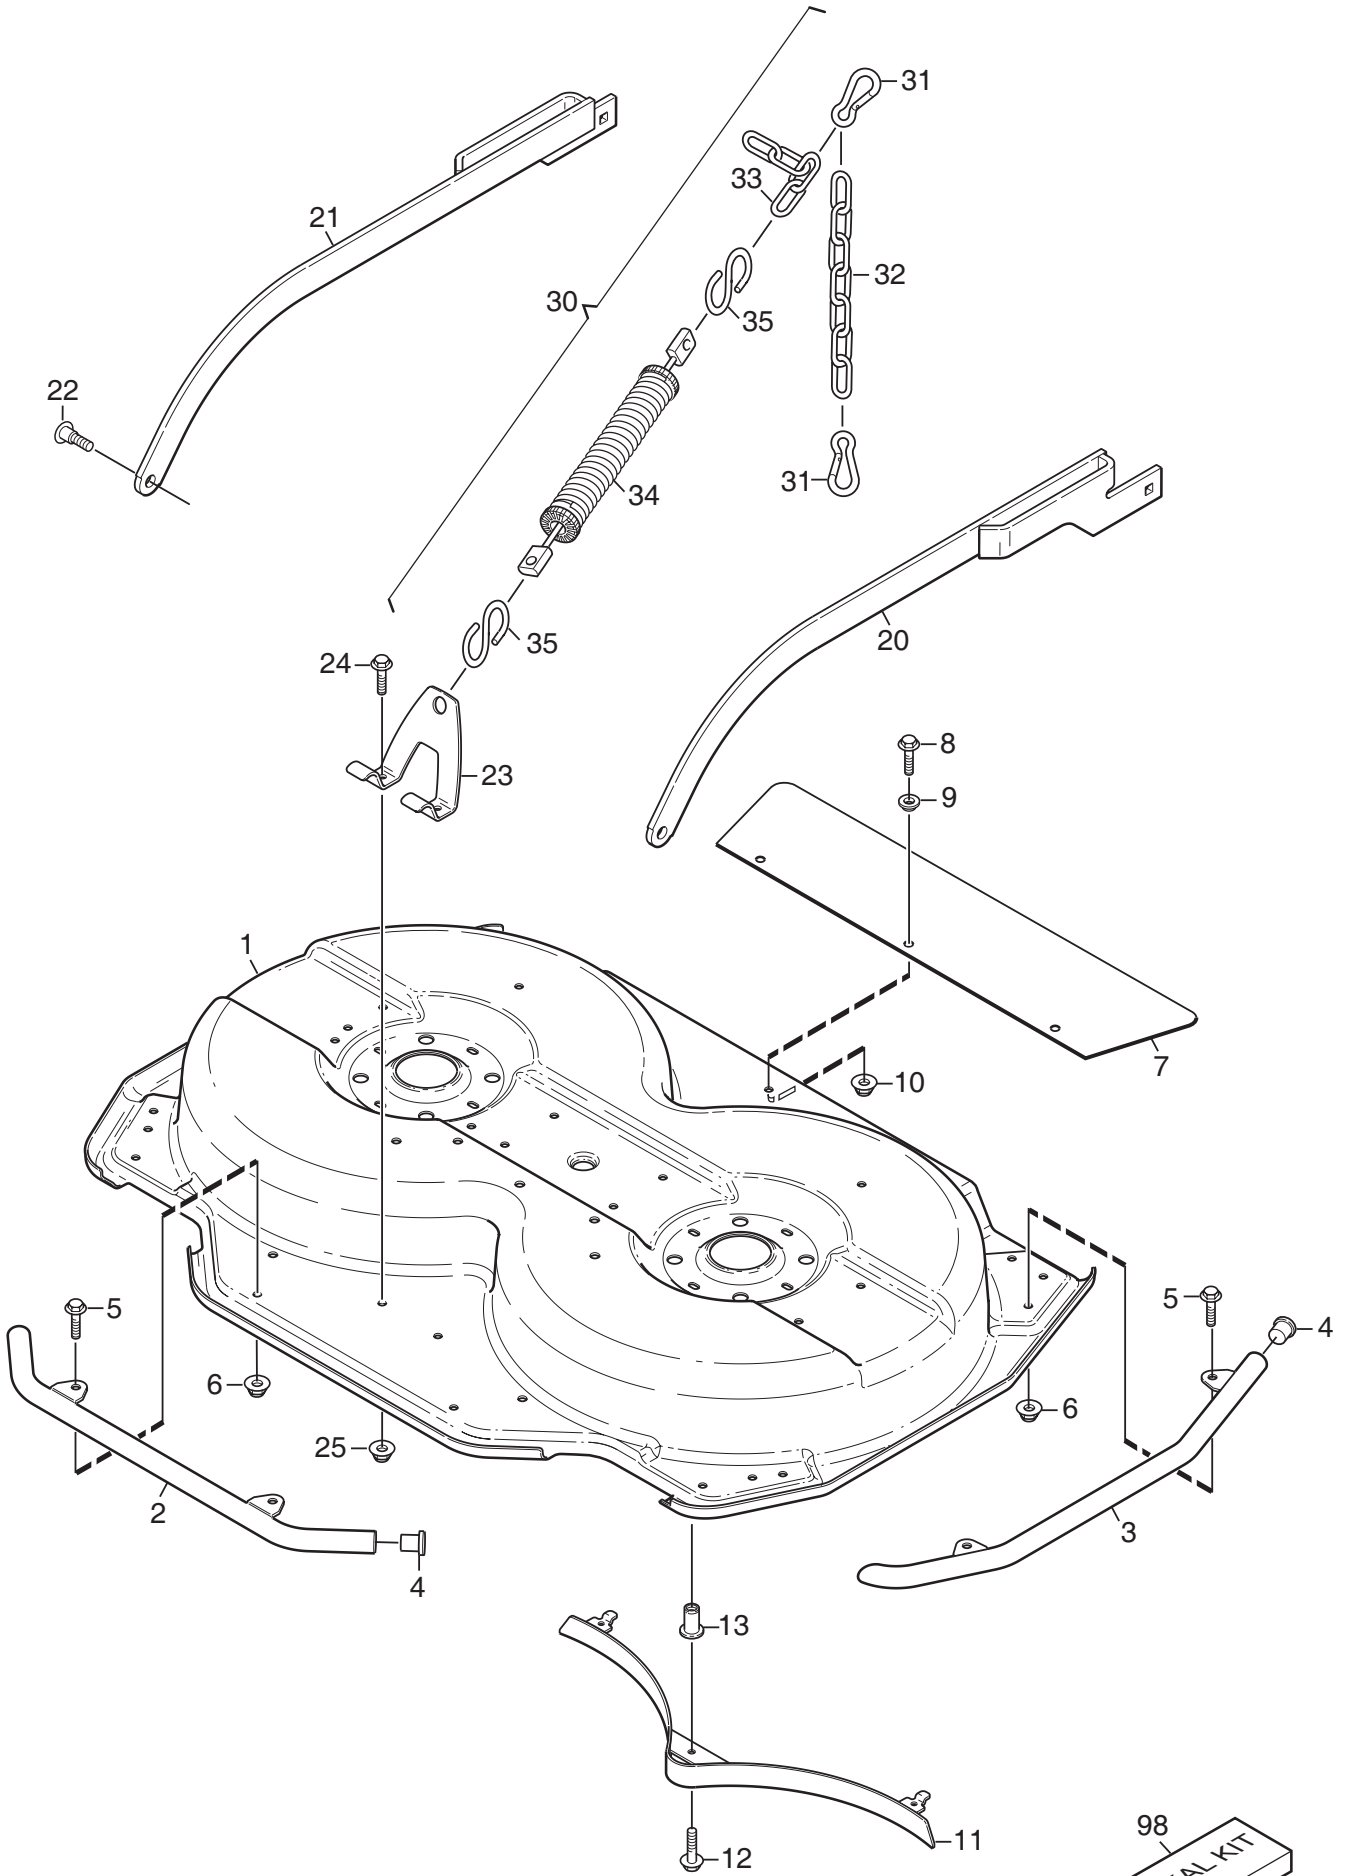

Utgåva Issue 2010- 11		Bildnr Picture No 2369A		VILLA KLIPPAGGREGAT 105 COMBI RAM		VILLA MOWER DECK 105 COMBI FRAME		Sida Page 306	
Pos. Fig.	Antal/Quantity				Art nr Part No	Benämning	Description	Sats Kit	Anmärkning Notes
	2970 -04 -14								
1	1				1134-6191-01	Kåpa- gul	Casing- yellow		Inkl. pos 13 (3 st)
2	1				1134-6208-01	Frontskydd- grå	Front guard tube- grey		
3	2				1134-6223-01	Sidoskydd- grå	Side guard tube- grey		
4	4				9403-0025-80	Ändplugg- grå	End cap- grey		
5	6				9959-0816-16	Skruv	Screw		
6	6				9739-0831-22	Mutter	Nut		
7	1				1134-6281-03	Gummiskydd	Rubber guard		
8	3				9959-0816-16	Skruv	Screw		
9	3				1134-4185-01	Ansatsbricka	Flange washer		
10	3				9739-0831-22	Mutter	Nut		
11	1				1134-6231-01	Kombiplugg	Mulching plug		
12	1				9959-0816-16	Skruv	Screw		
13	3				1134-5595-01	• Nitmutter	• Riveting nut		
20	1				1134-6237-01	Aggregatsarm- vä, grå	Deck arm- LH, grey		
21	1				1134-6237-02	Aggregatsarm- hö, grå	Deck arm- RH, grey		
22	2				1134-6279-01	Ansatsskruv	Shoulder bolt		
23	1				1134-6315-01	Lyftfäste- grå	Lift bracket- grey		
24	2				9959-0816-16	Skruv	Screw		
25	2				9739-0831-22	Mutter	Nut		
30	1				1134-6362-01	Lyftfjäder kpl	Lift spring assy		
31	2				1134-5528-01	• Karbinhake	• Snap hook		
32	1				1134-6368-02	• Kedja	• Chain		
33	1				1134-6368-01	• Kedja	• Chain		
34	1				1134-6365-03	• Lyftfjäder	• Lift spring		
35	2				1134-4623-01	• S- krok	• S- hook		
98	1				1134-5594-02	Dekalsats	Label kit		
99	1				8211-7000-90	Bruksanvisning	Owner's manual		
99	1				8211-7007-90	Bruksanvisning	Owner's manual- baltic		

X

Inkl. pos 31 - 35

7 links
4 links

Ej ill/not ill.
Ej ill/not ill.