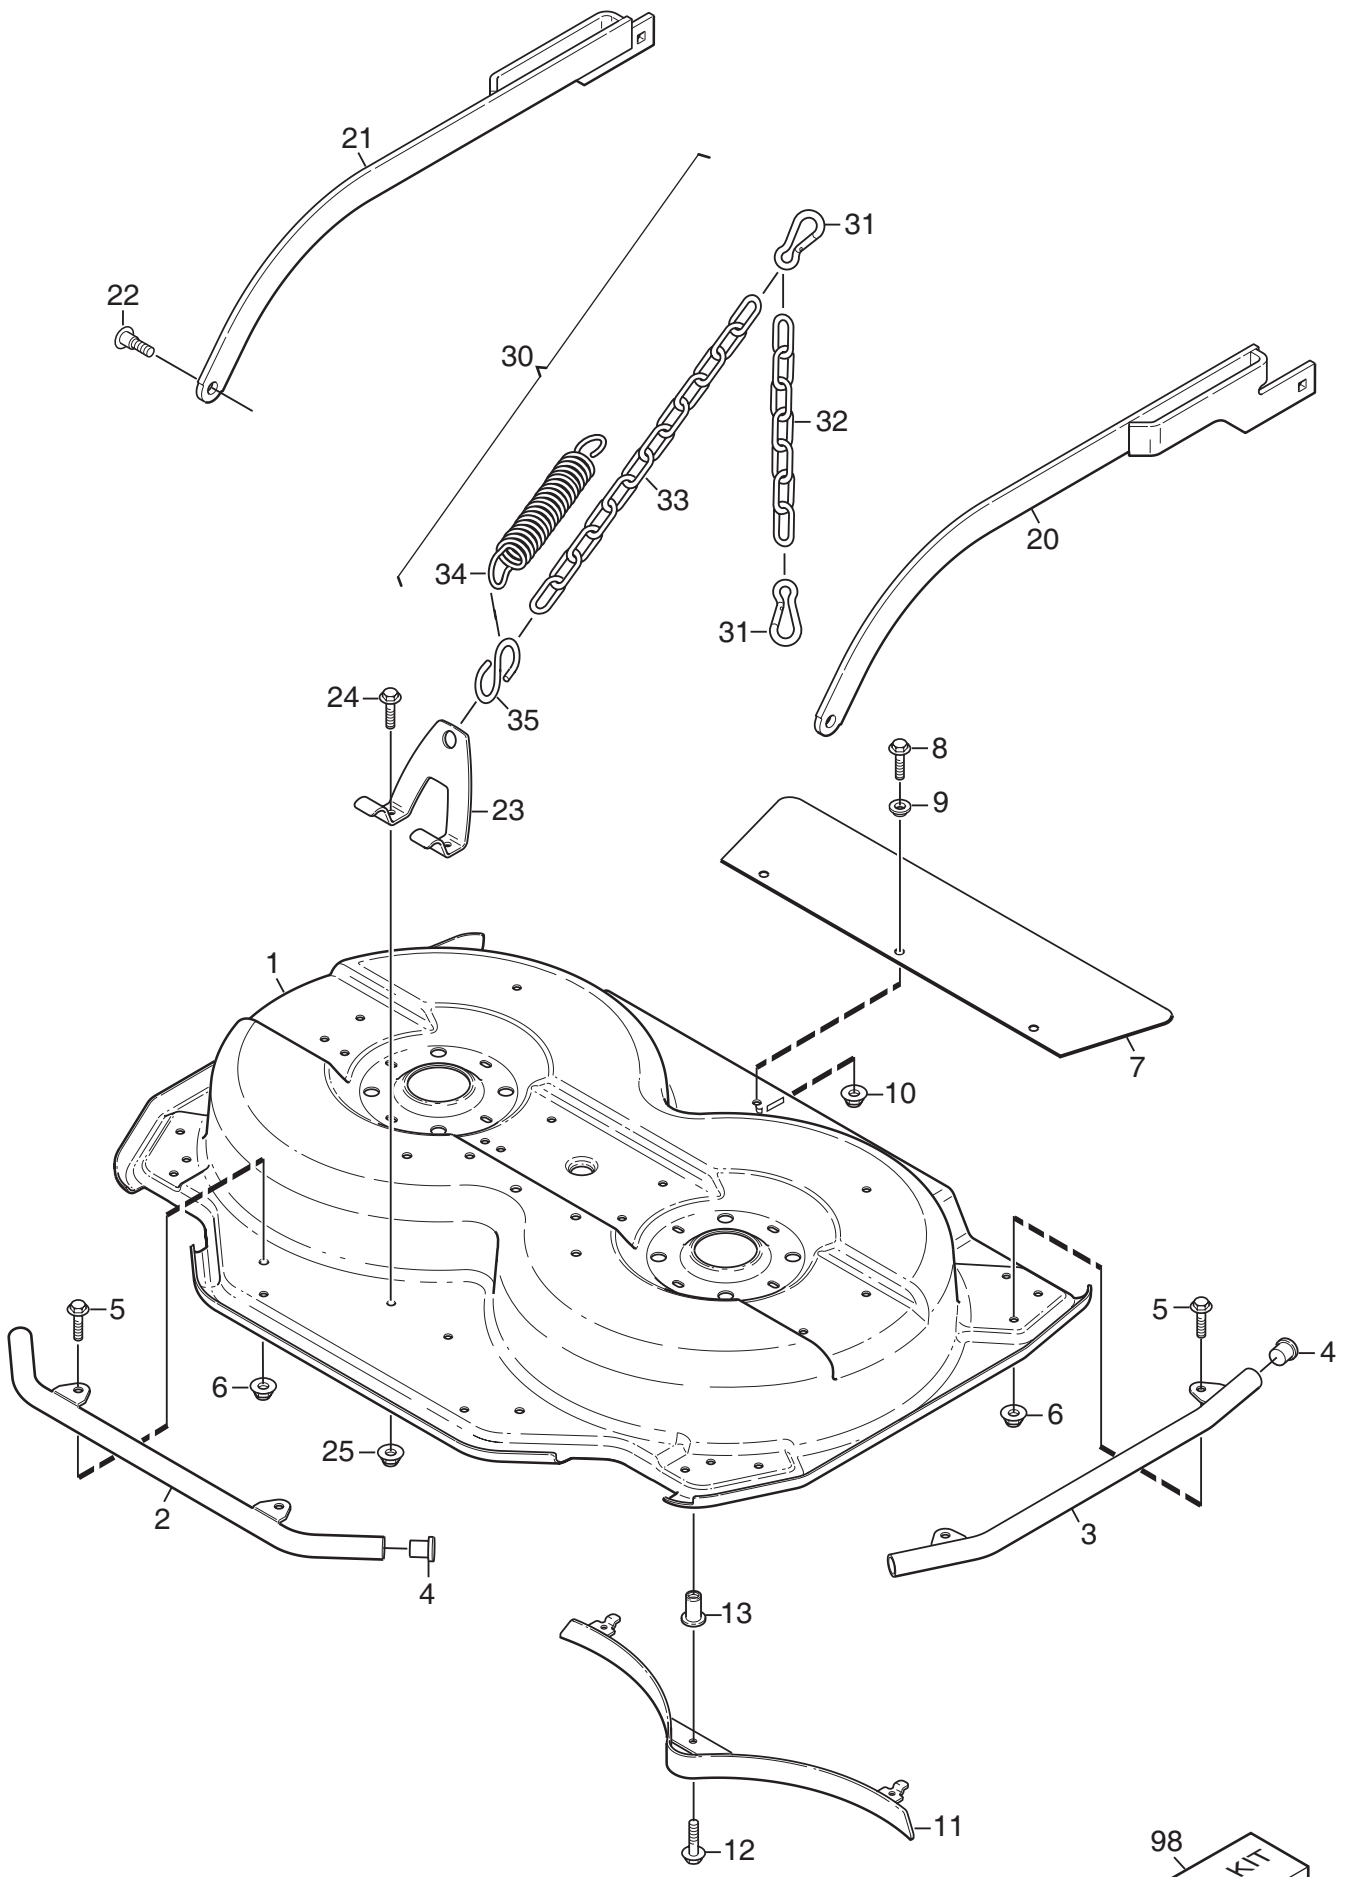

Utgåva Issue 2010-11		Bildnr Picture No 2131A		VILLA KLIPPAGGREGAT 95 COMBI RAM		VILLA MOWER DECK 95 COMBI FRAME		Sida Page 300	
Pos. Fig.	Antal/Quantity				Art nr Part No	Benämning	Description	Sats Kit	Anmärkning Notes
	2963 -14	2965 -14							
1	1				1134-6190-01	Kåpa- gul	Casing- yellow		Inkl. pos 13 (3 st)
2	1				1134-6208-01	Frontskydd- grå	Front guard tube- grey		
3	2				1134-6222-01	Sidoskydd- grå	Side guard tube- grey		
4	6				9403-0025-80	Ändplugg- grå	End cap- grey		
5	6				9959-0816-16	Skruv	Screw		
6	6				9739-0831-22	Mutter	Nut		
7	1				1134-6281-02	Gummiskydd	Rubber guard		
8	3				9959-0816-16	Skruv	Screw		
9	3				1134-4185-01	Ansatsbricka	Flange washer		
10	3				9739-0831-22	Mutter	Nut		
11	1				1134-6229-01	Kombiplugg	Mulching plug		
12	1				9959-0816-16	Skruv	Screw		
13	3				1134-5595-01	• Nitmutter	• Riveting nut		
20	1				1134-6237-03	Aggregatsarm- vä, grå	Deck arm- LH, grey		
21	1				1134-6237-04	Aggregatsarm- hö, grå	Deck arm- RH, grey		
22	2				1134-6279-01	Ansatsskruv	Shoulder bolt		
23	1				1134-6315-01	Lyftfäste- grå	Lift bracket- grey		
24	2				9959-0816-16	Skruv	Screw		
25	2				9739-0831-22	Mutter	Nut		
30	1				1134-6363-01	Lyftfjäder kpl	Lift spring assy		
31	2				1134-5528-01	• Karbinhake	• Snap hook		
32	1				1134-6368-02	• Kedja	• Chain		
33	1				1134-6368-03	• Kedja	• Chain		
34	1				1134-5625-01	• Aggregatsfjäder	• Mower deck spring		
35	1				1134-4623-01	• S- krok	• S- hook		
98	1				1134-5594-02	Dekalsats	Label kit		
99	1				8211-7000-90	Bruksanvisning	Owner's manual		
99	1				8211-7007-90	Bruksanvisning	Owner's manual- baltic		

X

Inkl. pos 31 - 35

7 links
12 links

Ej ill/not ill.
Ej ill/not ill.