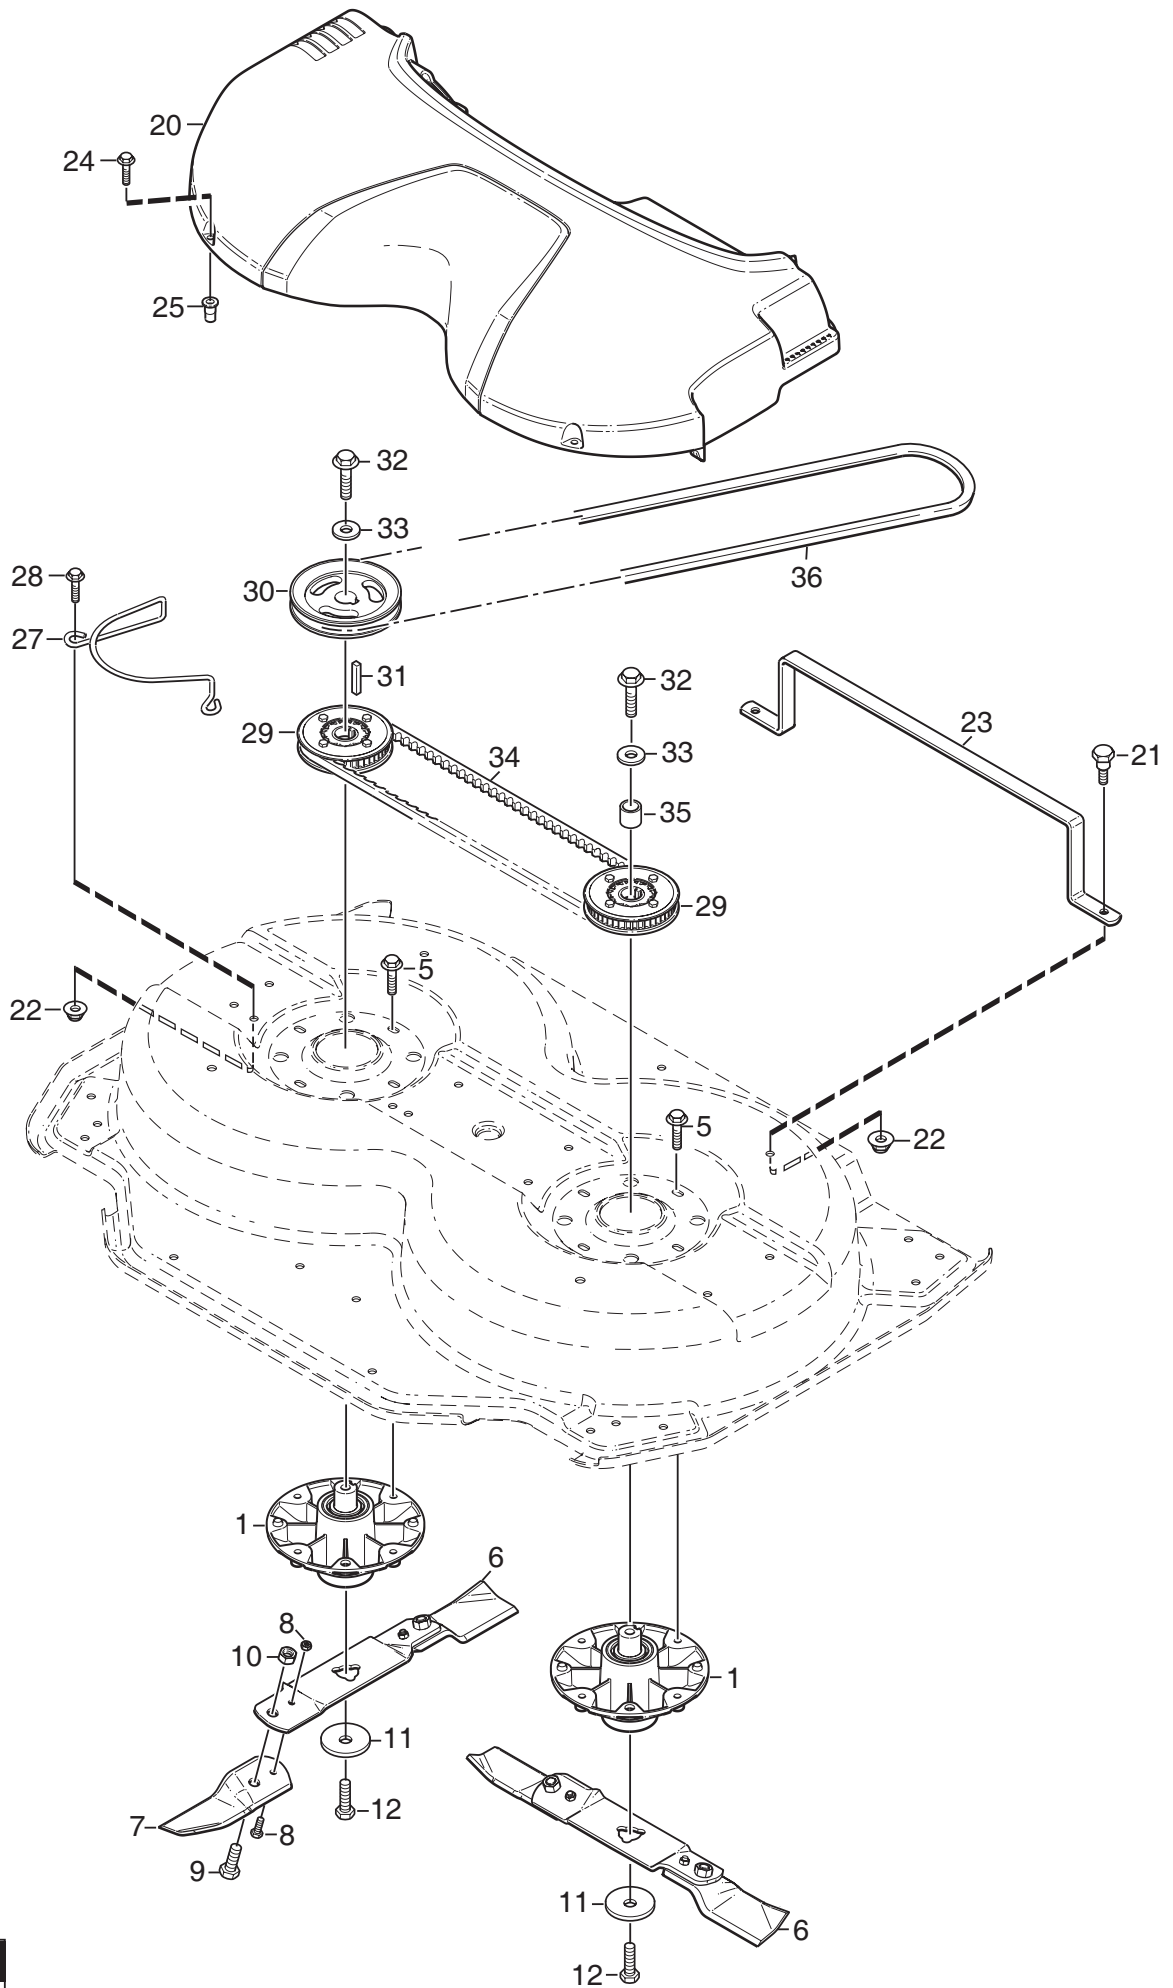

X

Inkl. pos 31 - 35

7 links  
12 links

Ej ill/not ill.  
Ej ill/not ill.

Utgåva Issue 2010- 11		Bildnr Picture No 2132		VILLA KLIPPAGGREGAT 95 COMBI REGLAGE		VILLA MOWER DECK 95 COMBI CONTROLS		Sida Page 302	
Pos. Fig.	Antal/Quantity				Art nr Part No	Benämning	Description	Sats Kit	Anmärkning Notes
	2963 - 14	2965 - 14							
1	1	1			1134-6275-01	Framaxel- gul .....	Front axle- yellow .....		
2	1	1			1134-6214-01	Fäste fram- vä, gul .....	Bracket fr- LH, yellow .....		
3	1	1			1134-6214-02	Fäste fram- hö, gul .....	Bracket fr- RH, yellow .....		
4	4	4			9959-0816-16	Skruv .....	Screw .....		
5	4	4			9739-0831-22	Mutter .....	Nut .....		
6	2	2			1134-6278-01	Avbärare- grå .....	Guide- grey .....		
7	2	2			1134-4284-01	Hjul .....	Wheel .....		
8	4	4			1134-4319-01	Lager .....	Bearing .....		
9	2	2			1134-4318-01	Hylsa .....	Wheel axle .....		
10	2	2			9897-0813-02	Skruv .....	Screw .....		
11	2	2			9747-0831-02	Mutter .....	Lock nut .....		
12	1	1			1134-6197-01	Bakaxel- gul .....	Rear axle- yellow .....		
13	1	1			1134-6282-01	Rulle- vä, m- fäste .....	Roller- LH, w/bracket .....		Inkl. pos 15 - 18
14	1	1			1134-6282-02	Rulle- hö, m- fäste .....	Roller- RH, w/bracket .....		Inkl. pos 15 - 18
15	1	1			9897-0813-02	• Skruv .....	• Screw .....		
16	1	1			9739-0831-22	• Mutter .....	• Nut .....		
17	1	1			1134-4318-01	• Hylsa .....	• Wheel axle .....		
18	1	1			1134-9126-01	• Rulle .....	• Roller .....		Sats 2 st/kit of 2
19	4	4			9959-0816-16	Skruv .....	Screw .....		
20	4	4			9739-0831-22	Mutter .....	Nut .....		
21	2	2			1134-6198-01	Pinne .....	Stud .....		
22	2	2			9699-0104-02	Bricka .....	Washer .....		
23	2	2			9598-2001-02	Låsnål .....	Spring pin .....		
24	2	2			9646-0098-22	Nit .....	Rivet .....		
25	2	2			9675-0012-02	Starlock .....	Locking washer .....		
26 A	1				1134-6249-02	Tryckstång- vä .....	Push rod- LH .....		
26 B		1			1134-6250-02	Tryckstång- vä .....	Push rod- LH .....		
27	1	1			1134-6246-02	Tryckstång- hö .....	Push rod- RH .....		
28	4	4			9675-0015-02	Starlock .....	Lock washer .....		
29	1				1134-6255-01	Höjdinst.segment .....	Height adj. quadrant .....		
30	2				9959-0816-16	Skruv .....	Screw .....		
31	2				9739-0831-22	Mutter .....	Nut .....		
32	1				1134-6244-01	Höjdinst.spak- grå .....	Height adj.lever- grey .....		
33	1				1134-6254-01	Spärr .....	Catch .....		
34	1				1134-5444-01	Tryckstång .....	Push rod .....		
35	1				1134-5445-01	Fjäder .....	Spring .....		
36	1				1134-5503-01	Handtag .....	Handle .....		
37	1				9699-0087-02	Planbricka .....	Flat washer .....		
38	1				1134-3051-01	Spärrknapp .....	Locking knob .....		
39	1				1134-6286-03	Distans .....	Spacer .....		
40	1				1134-1565-16	Distans .....	Spacer .....		
41	2				9646-0105-22	Nit .....	Rivet .....		
42	2				9672-0006-02	Starlock .....	Lock washer .....		
43	1				9997-0850-16	Skruv .....	Screw .....		
44	1				9747-0831-02	Mutter .....	Lock nut .....		
45	2	2			9699-0028-02	Planbricka .....	Flat washer .....		
50		1			1134-6417-01	Ställdon .....	Actuator .....		
50 A		1			1134-6373-01	• Kolvstångsända .....	• Rod end .....		
50 B		1			1134-6418-02	• Kabel .....	• Cable .....		L = 490 mm
50 C		1			1134-6182-01	• • Hankontakt .....	• • Male terminal .....		
51		1			1134-6192-01	Fäste .....	Bracket .....		
52		2			9959-0816-16	Skruv .....	Screw .....		
53		2			9739-0831-22	Mutter .....	Nut .....		
54		2			9646-0098-22	Nit .....	Rivet .....		
55		2			9675-0012-02	Starlock .....	Locking washer .....		