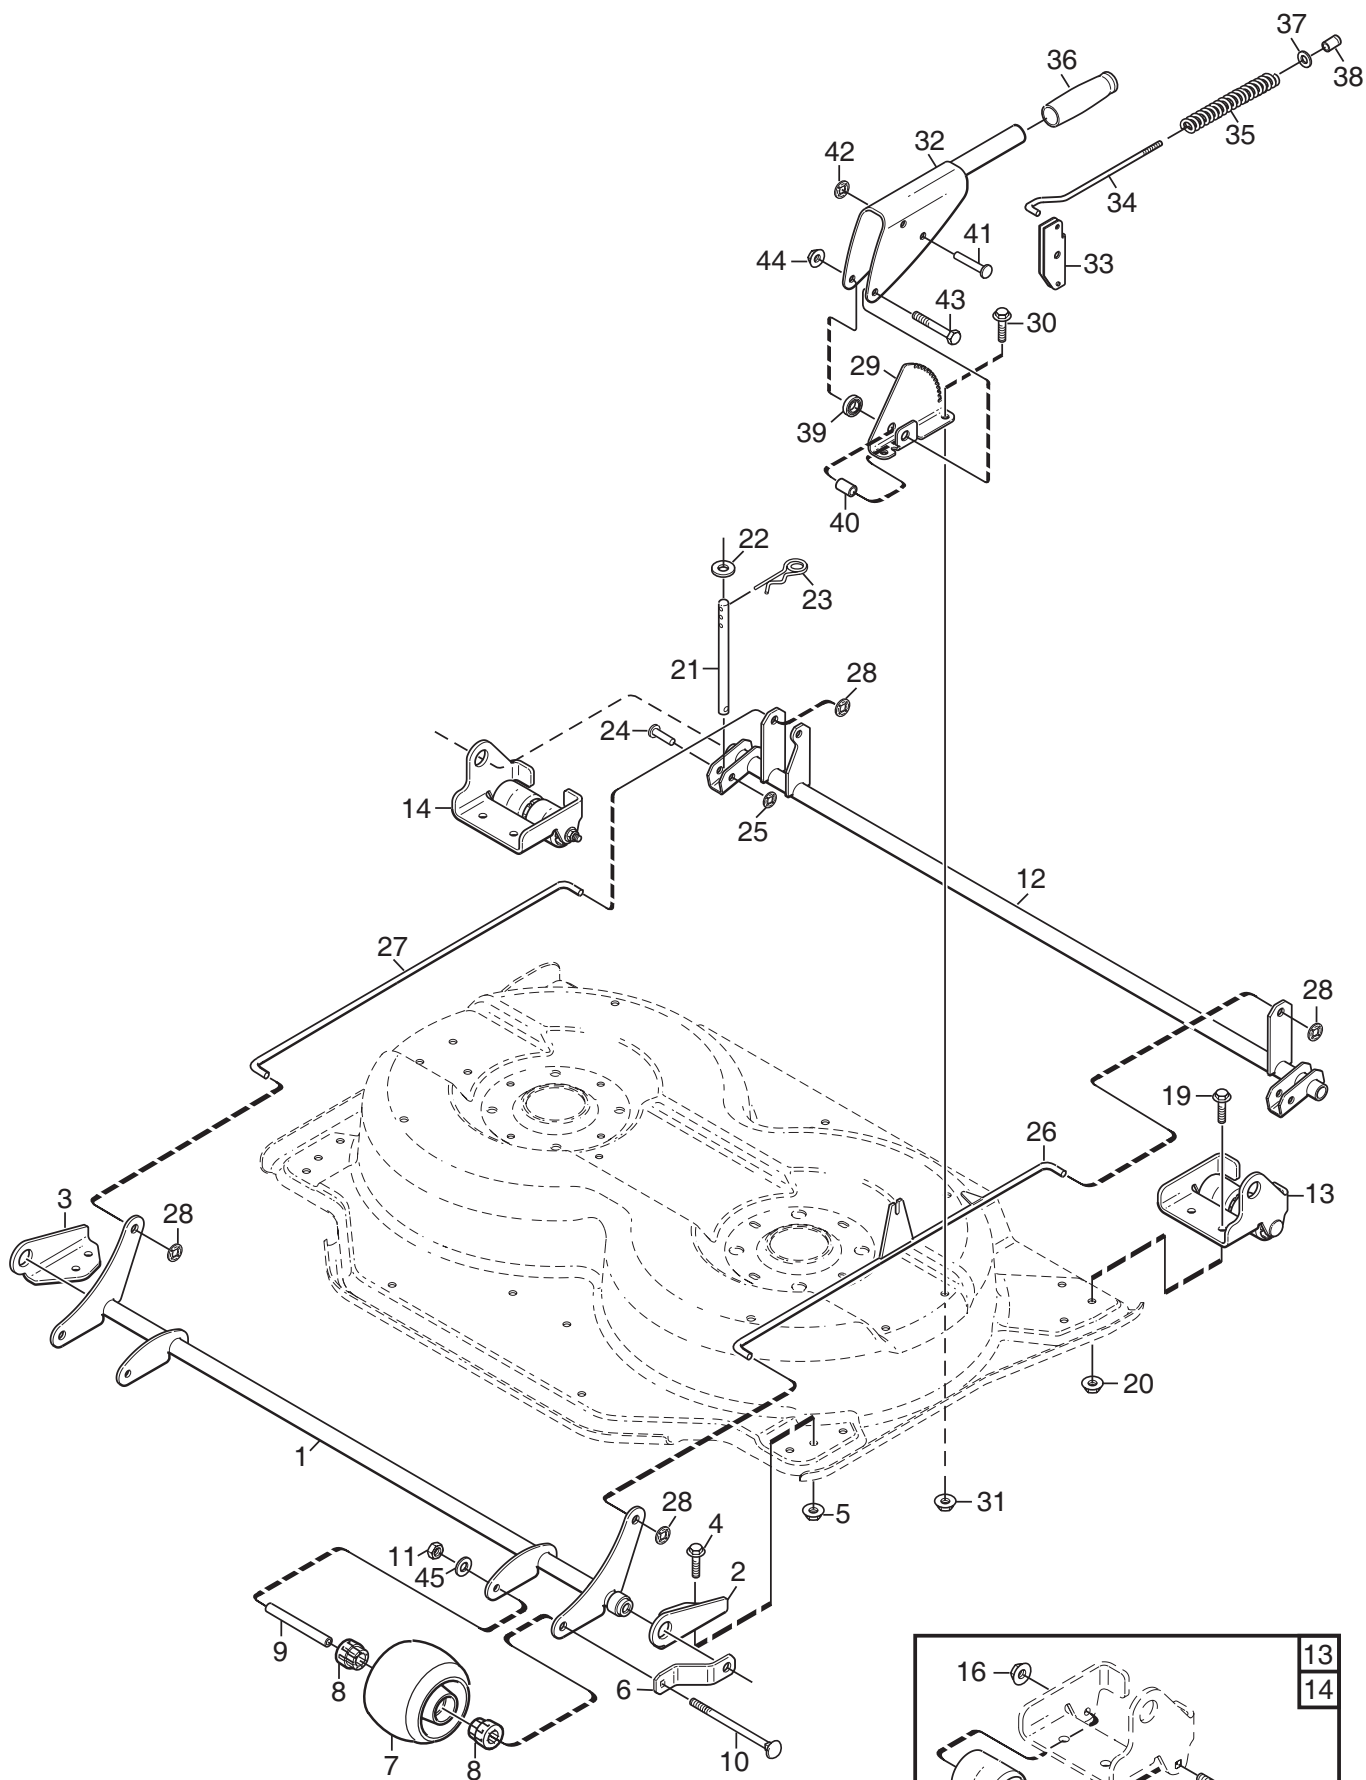

Utgåva Issue 2010-11		Bildnr Picture No 2129		READY- VILLA KLIPPAGGREGAT 85 COMBI REGLAGE		READY- VILLA MOWER DECK 85 COMBI CONTROLS		Sida Page 296	
Pos. Fig.	Antal/Quantity				Art nr Part No	Benämning	Description	Sats Kit	Anmärkning Notes
	2960 -14								
1	1				1134-6275-01	Framaxel- gul	Front axle- yellow		
2	1				1134-6214-01	Fäste fram- vä, gul	Bracket fr- LH, yellow		
3	1				1134-6214-02	Fäste fram- hö, gul	Bracket fr- RH, yellow		
4	4				9959-0816-16	Skruv	Screw		
5	4				9739-0831-22	Mutter	Nut		
6	2				1134-6278-01	Avbärare- grå	Guide- grey		
7	2				1134-4284-01	Hjul	Wheel		
8	4				1134-4319-01	Lager	Bearing		
9	2				1134-4318-01	Hylsa	Wheel axle		
10	2				9897-0813-02	Skruv	Screw		
11	2				9747-0831-02	Mutter	Lock nut		
12	1				1134-6197-01	Bakaxel- gul	Rear axle- yellow		
13	1				1134-6282-01	Rulle- vä, m- fäste	Roller- LH, w/bracket		Inkl. pos 15 - 18
14	1				1134-6282-02	Rulle- hö, m- fäste	Roller- RH, w/bracket		Inkl. pos 15 - 18
15	1				9897-0813-02	• Skruv	• Screw		
16	1				9739-0831-22	• Mutter	• Nut		
17	1				1134-4318-01	• Hylsa	• Wheel axle		
18	1				1134-9126-01	• Rulle	• Roller		Sats 2 st/kit of 2
19	4				9959-0816-16	Skruv	Screw		
20	4				9739-0831-22	Mutter	Nut		
21	2				1134-6198-01	Pinne	Stud		
22	2				9699-0104-02	Bricka	Washer		
23	2				9598-2001-02	Låsnål	Spring pin		
24	2				9646-0098-22	Nit	Rivet		
25	2				9675-0012-02	Starlock	Locking washer		
26	1				1134-6249-03	Tryckstång- vä	Push rod- LH		
27	1				1134-6246-03	Tryckstång- hö	Push rod- RH		
28	4				9675-0015-02	Starlock	Lock washer		
29	1				1134-6255-01	Höjdinst.segment	Height adj. quadrant		
30	2				9959-0816-16	Skruv	Screw		
31	2				9739-0831-22	Mutter	Nut		
32	1				1134-6244-01	Höjdinst.spak- grå	Height adj.lever- grey		
33	1				1134-6254-01	Spärr	Catch		
34	1				1134-5444-01	Tryckstång	Push rod		
35	1				1134-5445-01	Fjäder	Spring		
36	1				1134-5503-01	Handtag	Handle		
37	1				9699-0087-02	Planbricka	Flat washer		
38	1				1134-3051-01	Spärrknapp	Locking knob		
39	1				1134-6286-03	Distans	Spacer		
40	1				1134-1565-16	Distans	Spacer		
41	2				9646-0105-22	Nit	Rivet		
42	2				9672-0006-02	Starlock	Lock washer		
43	1				9997-0850-16	Skruv	Screw		
44	1				9747-0831-02	Mutter	Lock nut		
45	2				9699-0028-02	Planbricka	Flat washer