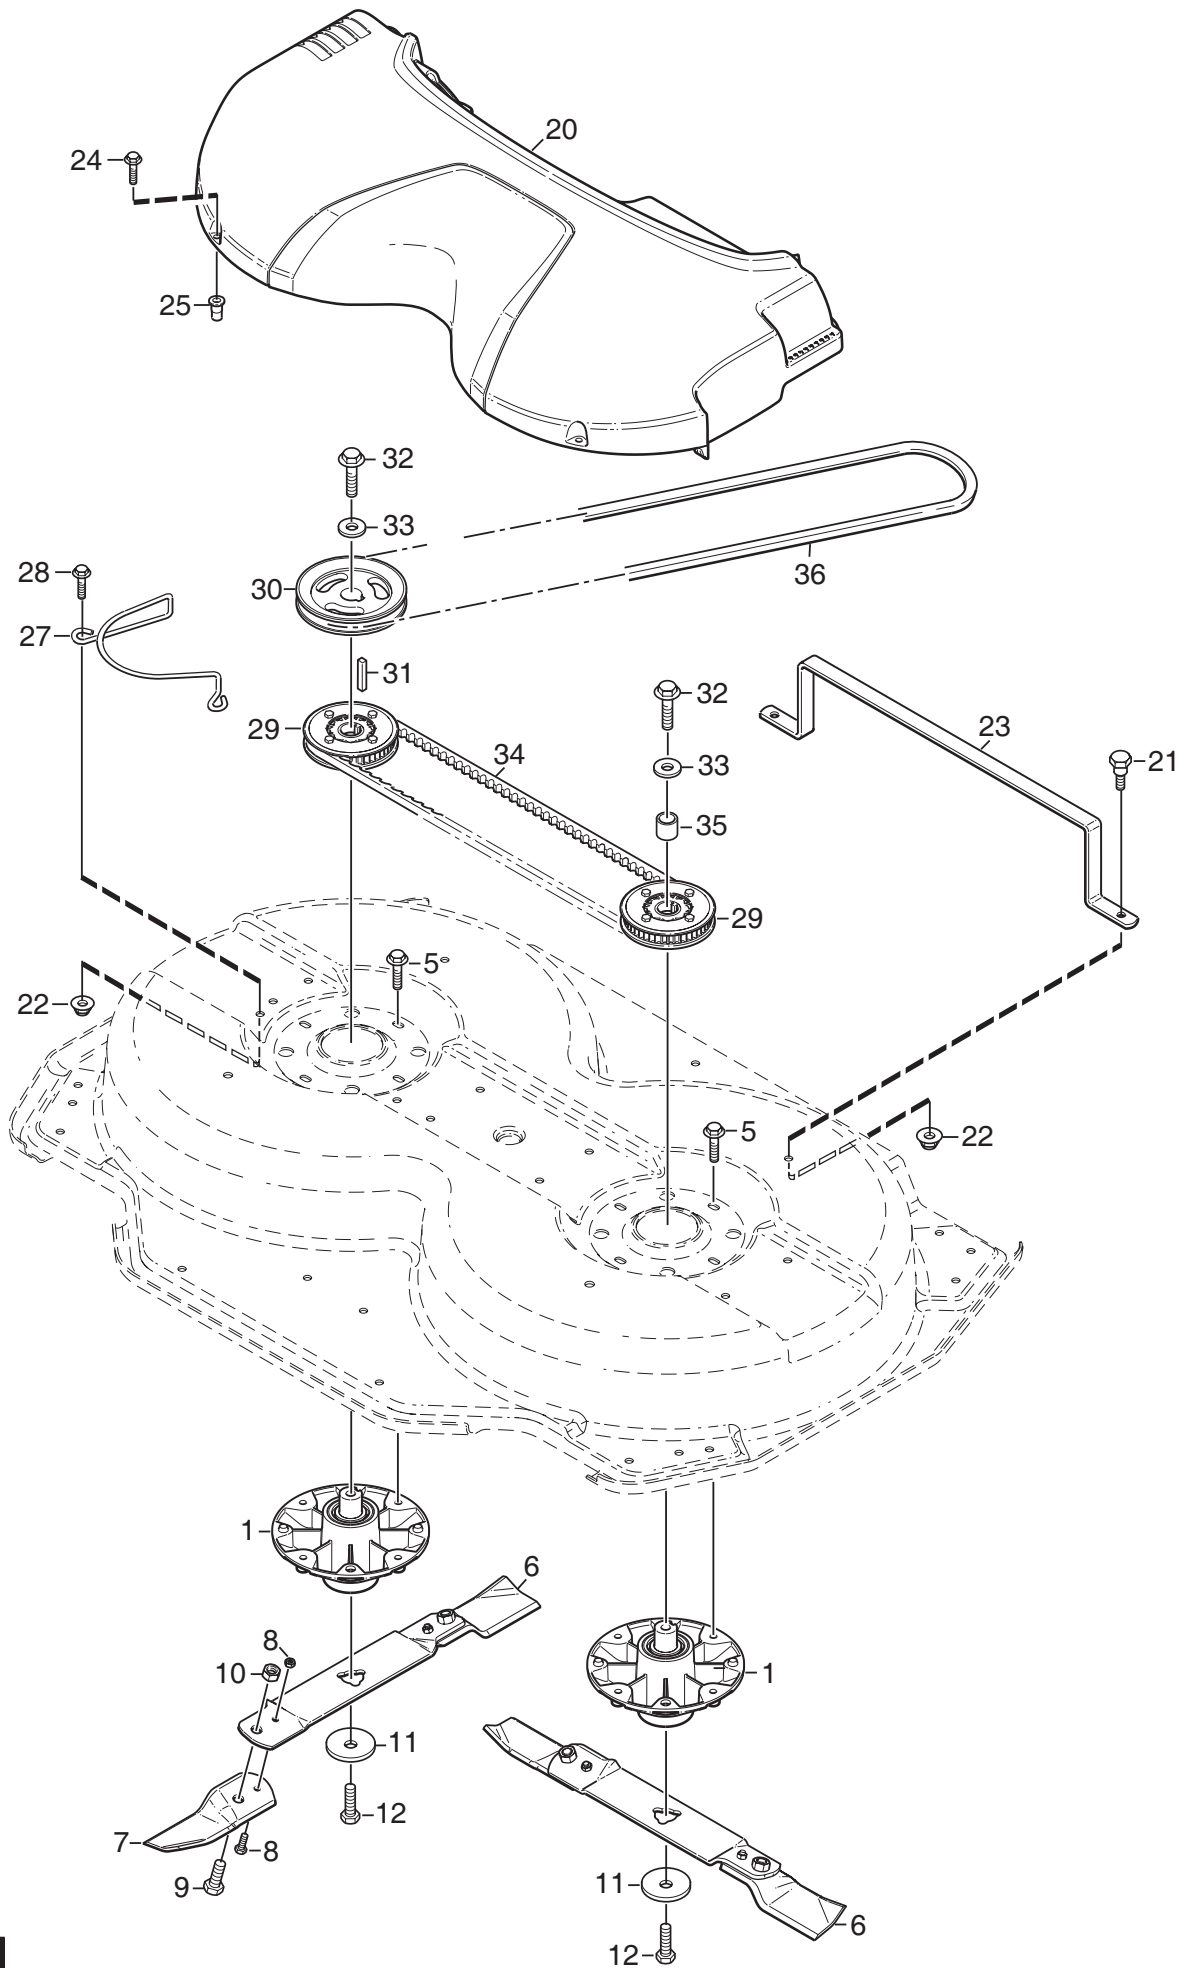

X

Inkl. pos 31 - 35

7 links  
4 links

Ej ill/not ill.  
Ej ill/not ill.

Utgåva Issue 2010-11		Bildnr Picture No 2136		VILLA KLIPPAGGREGAT 105 COMBI REGLAGE		VILLA MOWER DECK 105 COMBI CONTROLS		Sida Page 308	
Pos. Fig.	Antal/Quantity			Art nr Part No	Benämning	Description	Sats Kit	Anmärkning Notes	
	2970 -14	2970 -04							
1	1	1		1134-6275-01	Framaxel- gul .....	Front axle- yellow .....			
2	1	1		1134-6215-01	Fäste fram- vä, gul .....	Bracket fr- LH, yellow .....			
3	1	1		1134-6215-02	Fäste fram- hö, gul .....	Bracket fr- RH, yellow .....			
4	4	4		9959-0816-16	Skruv .....	Screw .....			
5	4	4		9739-0831-22	Mutter .....	Nut .....			
6	2	2		1134-6278-01	Avbärare- grå .....	Guide- grey .....			
7	2	2		1134-4284-01	Hjul .....	Wheel .....			
8	4	4		1134-4319-01	Lager .....	Bearing .....			
9	2	2		1134-4318-01	Hylsa .....	Wheel axle .....			
10	2	2		9897-0813-02	Skruv .....	Screw .....			
11	2	2		9747-0831-02	Mutter .....	Lock nut .....			
12	1	1		1134-6197-01	Bakaxel- gul .....	Rear axle- yellow .....			
13	1	1		1134-6282-01	Rulle- vä, m- fäste .....	Roller- LH, w/bracket .....		Inkl. pos 15 - 18	
14	1	1		1134-6282-02	Rulle- hö, m- fäste .....	Roller- RH, w/bracket .....		Inkl. pos 15 - 18	
15	1	1		9897-0813-02	• Skruv .....	• Screw .....			
16	1	1		9739-0831-22	• Mutter .....	• Nut .....			
17	1	1		1134-4318-01	• Hylsa .....	• Wheel axle .....			
18	1	1		1134-9126-01	• Rulle .....	• Roller .....		Sats 2 st/kit of 2	
19	4	4		9959-0816-16	Skruv .....	Screw .....			
20	4	4		9739-0831-22	Mutter .....	Nut .....			
21	2	2		1134-6198-01	Pinne .....	Stud .....			
22	2	2		9699-0104-02	Bricka .....	Washer .....			
23	2	2		9598-2001-02	Låsnål .....	Spring pin .....			
24	2	2		9646-0098-22	Nit .....	Rivet .....			
25	2	2		9675-0012-02	Starlock .....	Locking washer .....			
26 A	1			1134-6249-01	Tryckstång- vä .....	Push rod- LH .....			
26 B		1		1134-6250-01	Tryckstång- vä .....	Push rod- LH .....			
27	1	1		1134-6246-01	Tryckstång- hö .....	Push rod- RH .....			
28	4	4		9675-0015-02	Starlock .....	Lock washer .....			
29	1			1134-6255-01	Höjdinst.segment .....	Height adj. quadrant .....			
30	2			9959-0816-16	Skruv .....	Screw .....			
31	2			9739-0831-22	Mutter .....	Nut .....			
32	1			1134-6244-01	Höjdinst.spak- grå .....	Height adj.lever- grey .....			
33	1			1134-6254-01	Spärr .....	Catch .....			
34	1			1134-5444-01	Tryckstång .....	Push rod .....			
35	1			1134-5445-01	Fjäder .....	Spring .....			
36	1			1134-5503-01	Handtag .....	Handle .....			
37	1			9699-0087-02	Planbricka .....	Flat washer .....			
38	1			1134-3051-01	Spärrknapp .....	Locking knob .....			
39	1			1134-6286-03	Distans .....	Spacer .....			
40	1			1134-1565-16	Distans .....	Spacer .....			
41	2			9646-0105-22	Nit .....	Rivet .....			
42	2			9672-0006-02	Starlock .....	Lock washer .....			
43	1			9997-0850-16	Skruv .....	Screw .....			
44	1			9747-0831-02	Mutter .....	Lock nut .....			
45	2	2		9699-0028-02	Planbricka .....	Flat washer .....			
50		1		1134-6417-01	Ställdon .....	Actuator .....			
50 A		1		1134-6373-01	• Kolvstångsända .....	• Rod end .....			
50 B		1		1134-6418-02	• Kabel .....	• Cable .....		L = 490 mm	
50 C		1		1134-6182-01	•• Hankontakt .....	•• Male terminal .....			
51		1		1134-6192-01	Fäste .....	Bracket .....			
52		2		9959-0816-16	Skruv .....	Screw .....			
53		2		9739-0831-22	Mutter .....	Nut .....			
54		2		9646-0098-22	Nit .....	Rivet .....			
55		2		9675-0012-02	Starlock .....	Locking washer .....			