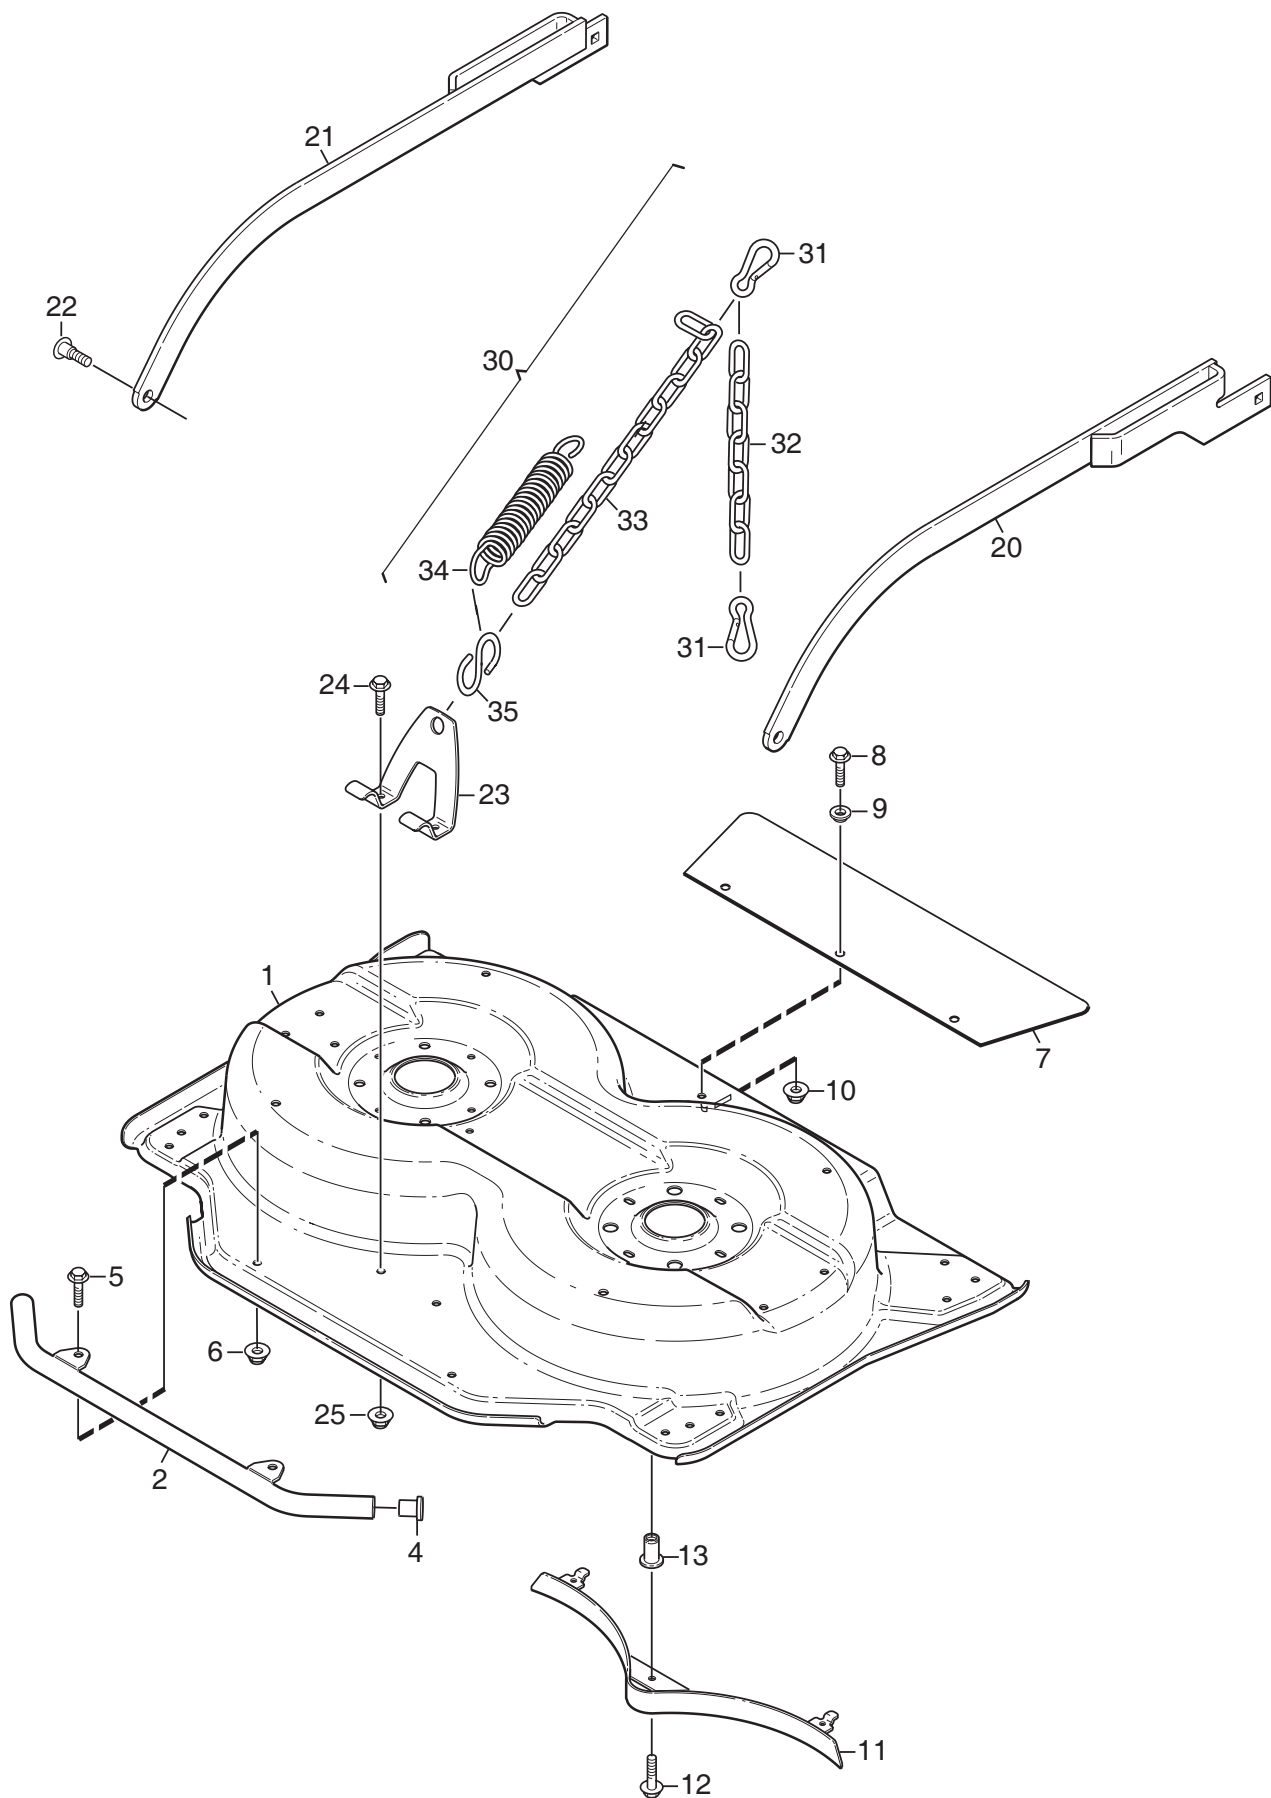

# Genuine Spare Parts

---

Utgåva Issue 2010-11		Bildnr Picture No 2128A		READY- VILLA KLIPPAGGREGAT 85 COMBI RAM		READY- VILLA MOWER DECK 85 COMBI FRAME		Sida Page 294	
Pos. Fig.	Antal/Quantity				Art nr Part No	Benämning	Description	Sats Kit	Anmärkning Notes
	2960 -14								
1	1				1134-6189-01	Kåpa- gul .....	Casing- yellow .....		Inkl. pos 13 (3 st)
2	1				1134-6208-01	Frontskydd- grå .....	Front guard tube- grey .....		
4	2				9403-0025-80	Ändplugg- grå .....	End cap- grey .....		
5	2				9959-0816-16	Skruv .....	Screw .....		
6	2				9739-0831-22	Mutter .....	Nut .....		
7	1				1134-6281-01	Gummiskydd .....	Rubber guard .....		
8	3				9959-0816-16	Skruv .....	Screw .....		
9	3				1134-4185-01	Ansatsbricka .....	Flange washer .....		
10	3				9739-0831-22	Mutter .....	Nut .....		
11	1				1134-6227-01	Komplugg .....	Mulching plug .....		
12	1				9959-0816-16	Skruv .....	Screw .....		
13	3				1134-5595-01	• Nitmutter .....	• Riveting nut .....		
20	1				1134-6237-05	Aggregatsarm- vä, grå .....	Deck arm- LH, grey .....		
21	1				1134-6237-06	Aggregatsarm- hö, grå .....	Deck arm- RH, grey .....		
22	2				1134-6279-01	Ansatsskruv .....	Shoulder bolt .....		
23	1				1134-6315-01	Lyftfäste- grå .....	Lift bracket- grey .....		
24	2				9959-0816-16	Skruv .....	Screw .....		
25	2				9739-0831-22	Mutter .....	Nut .....		
30	1				1134-6363-01	Lyftfjäder kpl. ....	Lift spring assy .....		
31	2				1134-5528-01	• Karbinhake .....	• Snap hook .....		
32	1				1134-6368-02	• Kedja .....	• Chain .....		
33	1				1134-6368-03	• Kedja .....	• Chain .....		
34	1				1134-5625-01	• Aggregatsfjäder .....	• Mower deck spring .....		
35	1				1134-4623-01	• S- krok .....	• S- hook .....		
98	1				1134-5594-02	Dekalsats .....	Label kit .....		
99	1				8211-7000-90	Bruksanvisning .....	Owner's manual .....		
99	1				8211-7007-90	Bruksanvisning .....	Owner's manual- baltic .....		