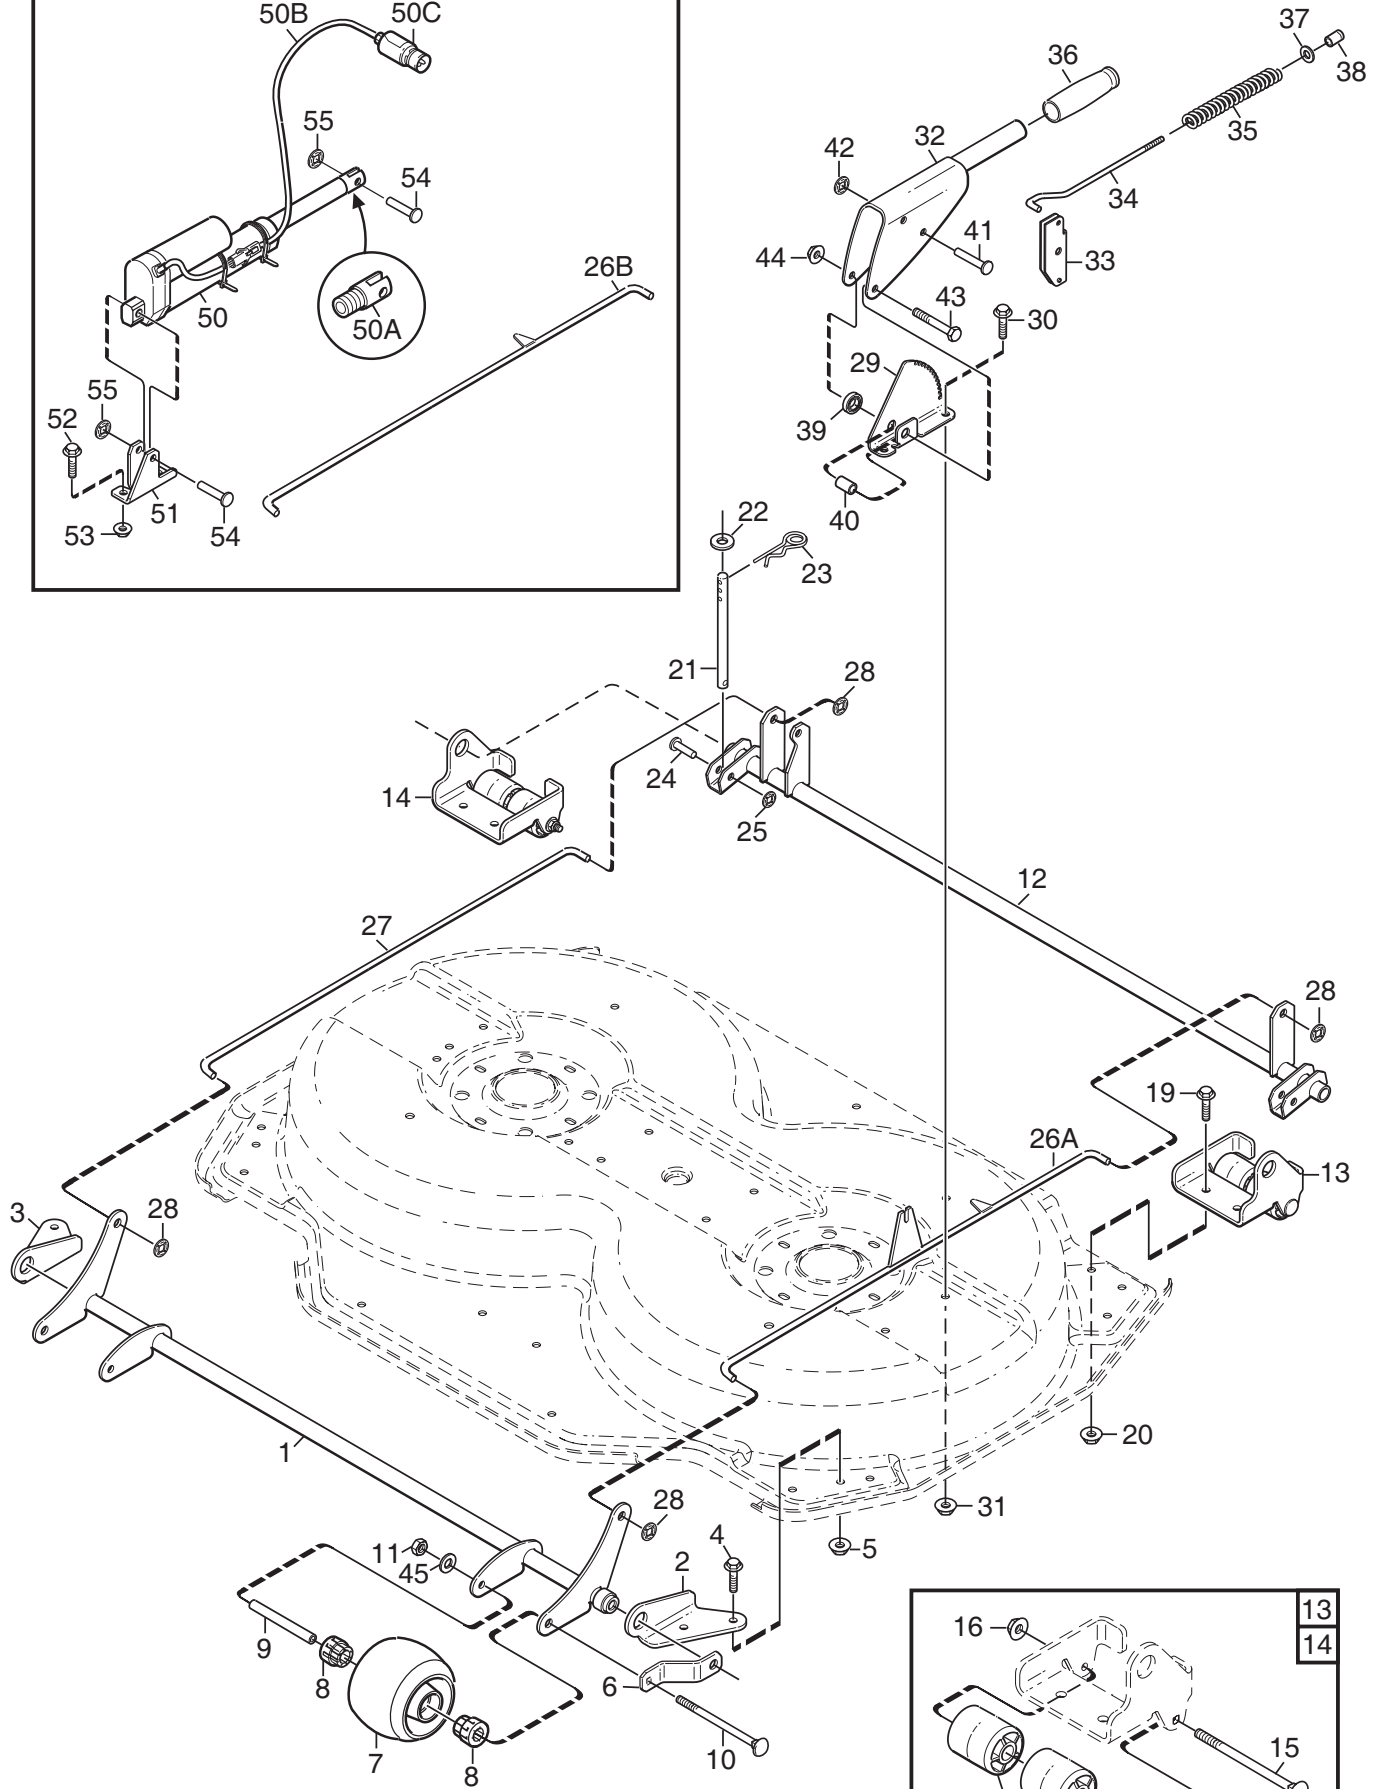

Utgåva Issue 2010-11		Bildnr Picture No 2136		VILLA KLIPPAGGREGAT 105 COMBI REGLAGE		VILLA MOWER DECK 105 COMBI CONTROLS		Sida Page 308	
Pos. Fig.	Antal/Quantity			Art nr Part No	Benämning	Description	Sats Kit	Anmärkning Notes	
	2970 -14	2970 -04							
1	1	1		1134-6275-01	Framaxel- gul	Front axle- yellow			
2	1	1		1134-6215-01	Fäste fram- vä, gul	Bracket fr- LH, yellow			
3	1	1		1134-6215-02	Fäste fram- hö, gul	Bracket fr- RH, yellow			
4	4	4		9959-0816-16	Skruv	Screw			
5	4	4		9739-0831-22	Mutter	Nut			
6	2	2		1134-6278-01	Avbärare- grå	Guide- grey			
7	2	2		1134-4284-01	Hjul	Wheel			
8	4	4		1134-4319-01	Lager	Bearing			
9	2	2		1134-4318-01	Hylsa	Wheel axle			
10	2	2		9897-0813-02	Skruv	Screw			
11	2	2		9747-0831-02	Mutter	Lock nut			
12	1	1		1134-6197-01	Bakaxel- gul	Rear axle- yellow			
13	1	1		1134-6282-01	Rulle- vä, m- fäste	Roller- LH, w/bracket		Inkl. pos 15 - 18	
14	1	1		1134-6282-02	Rulle- hö, m- fäste	Roller- RH, w/bracket		Inkl. pos 15 - 18	
15	1	1		9897-0813-02	• Skruv	• Screw			
16	1	1		9739-0831-22	• Mutter	• Nut			
17	1	1		1134-4318-01	• Hylsa	• Wheel axle			
18	1	1		1134-9126-01	• Rulle	• Roller		Sats 2 st/kit of 2	
19	4	4		9959-0816-16	Skruv	Screw			
20	4	4		9739-0831-22	Mutter	Nut			
21	2	2		1134-6198-01	Pinne	Stud			
22	2	2		9699-0104-02	Bricka	Washer			
23	2	2		9598-2001-02	Låsnål	Spring pin			
24	2	2		9646-0098-22	Nit	Rivet			
25	2	2		9675-0012-02	Starlock	Locking washer			
26 A	1			1134-6249-01	Tryckstång- vä	Push rod- LH			
26 B		1		1134-6250-01	Tryckstång- vä	Push rod- LH			
27	1	1		1134-6246-01	Tryckstång- hö	Push rod- RH			
28	4	4		9675-0015-02	Starlock	Lock washer			
29	1			1134-6255-01	Höjdinst.segment	Height adj. quadrant			
30	2			9959-0816-16	Skruv	Screw			
31	2			9739-0831-22	Mutter	Nut			
32	1			1134-6244-01	Höjdinst.spak- grå	Height adj.lever- grey			
33	1			1134-6254-01	Spärr	Catch			
34	1			1134-5444-01	Tryckstång	Push rod			
35	1			1134-5445-01	Fjäder	Spring			
36	1			1134-5503-01	Handtag	Handle			
37	1			9699-0087-02	Planbricka	Flat washer			
38	1			1134-3051-01	Spärrknapp	Locking knob			
39	1			1134-6286-03	Distans	Spacer			
40	1			1134-1565-16	Distans	Spacer			
41	2			9646-0105-22	Nit	Rivet			
42	2			9672-0006-02	Starlock	Lock washer			
43	1			9997-0850-16	Skruv	Screw			
44	1			9747-0831-02	Mutter	Lock nut			
45	2	2		9699-0028-02	Planbricka	Flat washer			
50		1		1134-6417-01	Ställdon	Actuator			
50 A		1		1134-6373-01	• Kolvstångsända	• Rod end			
50 B		1		1134-6418-02	• Kabel	• Cable		L = 490 mm	
50 C		1		1134-6182-01	•• Hankontakt	•• Male terminal			
51		1		1134-6192-01	Fäste	Bracket			
52		2		9959-0816-16	Skruv	Screw			
53		2		9739-0831-22	Mutter	Nut			
54		2		9646-0098-22	Nit	Rivet			
55		2		9675-0012-02	Starlock	Locking washer