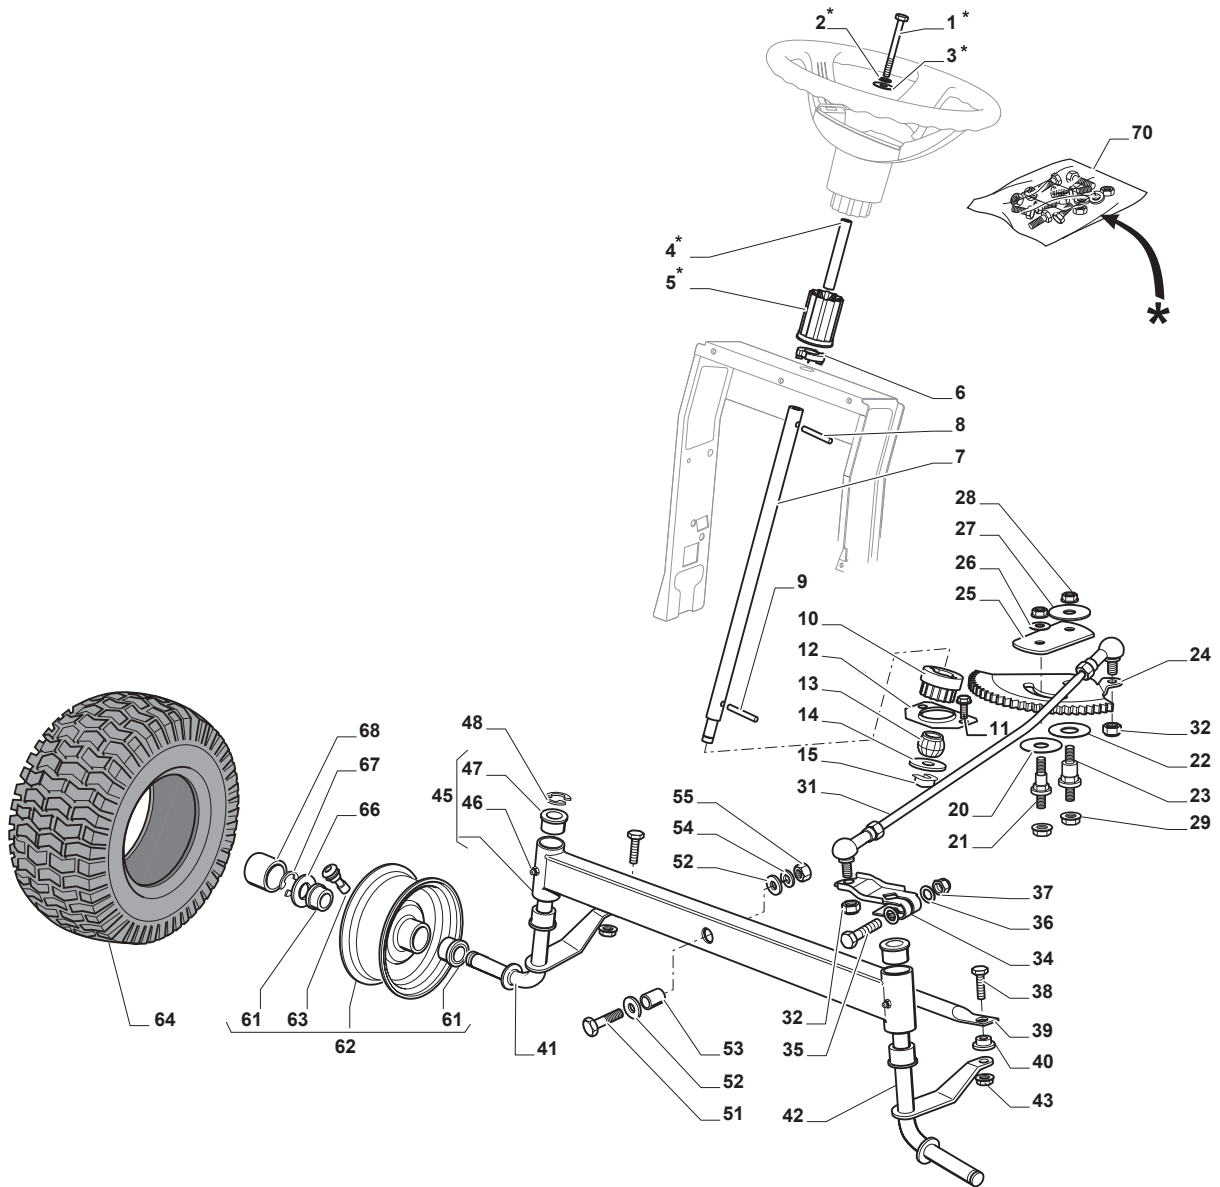

Fig.	Q.ty	Part No	Description	Notes
66	2	125670005/2	Washer	
67	2	112001010/0	Benzing Ring	
68	2	322110233/0	Hub Cover	Standard Black Cover
70	1	382180124/0	Outfit, Screws	

Fig.	Q.ty	Part No	Description	Notes
1	1	325110391/0	Clamp Cover	
2	1	382500047/1	Pedal	
3	4	112735599/0	Screw	
4	2	325547231/0	Plate	
5	1	382000568/0	Rod	
6	1	112521350/0	Washer	
7	1	112436050/0	Plate	
8	1	325670011/0	Antifriction Washer	
9	1	112155000/0	Nut	
10	1	125510116/0	Pin	
11	1	125160021/0	Spacer	
12	1	125601567/0	Pulley	
13	2	112524010/0	Washer	
14	2	125580030/0	Belt Guide Peg	
15	2	112360425/0	Nut	
20	1	135062018/0	Belt	
21	1	325601599/0	Pulley	
22	3	112691400/0	Screw	
23	1	125160083/0	Spacer	
24	3	112523060/0	Washer	
25	3	112155000/0	Nut	
26	1	112155000/0	Nut	
27	1	112523060/0	Washer	
28	1	125601554/0	Pulley	
29	1	382318283/0	Lever	
30	1	112691600/0	Screw	
31	2	125038002/1	Bushing	
32	1	125160027/0	Spacer	
33	1	112155000/0	Nut	
34	1	125430262/0	Spring	
35	1	382820016/1	Tie Rod	
36	1	112293201/0	Nut	
37	1	124487997/0	Cotter Pin	
38	1	112604899/0	Crown Fastener	
41	1	125394509/1	Knob	
42	1	125033113/0	Rod	
43	1	325253011/1	Hook	
44	1	122524970/2	Fulcrum Pin	
45	1	112155000/0	Nut	
46	1	125430213/0	Spring	
47	1	112523060/0	Washer	
51	2	125160068/0	Spacer	
52	2	125601592/0	Pulley	