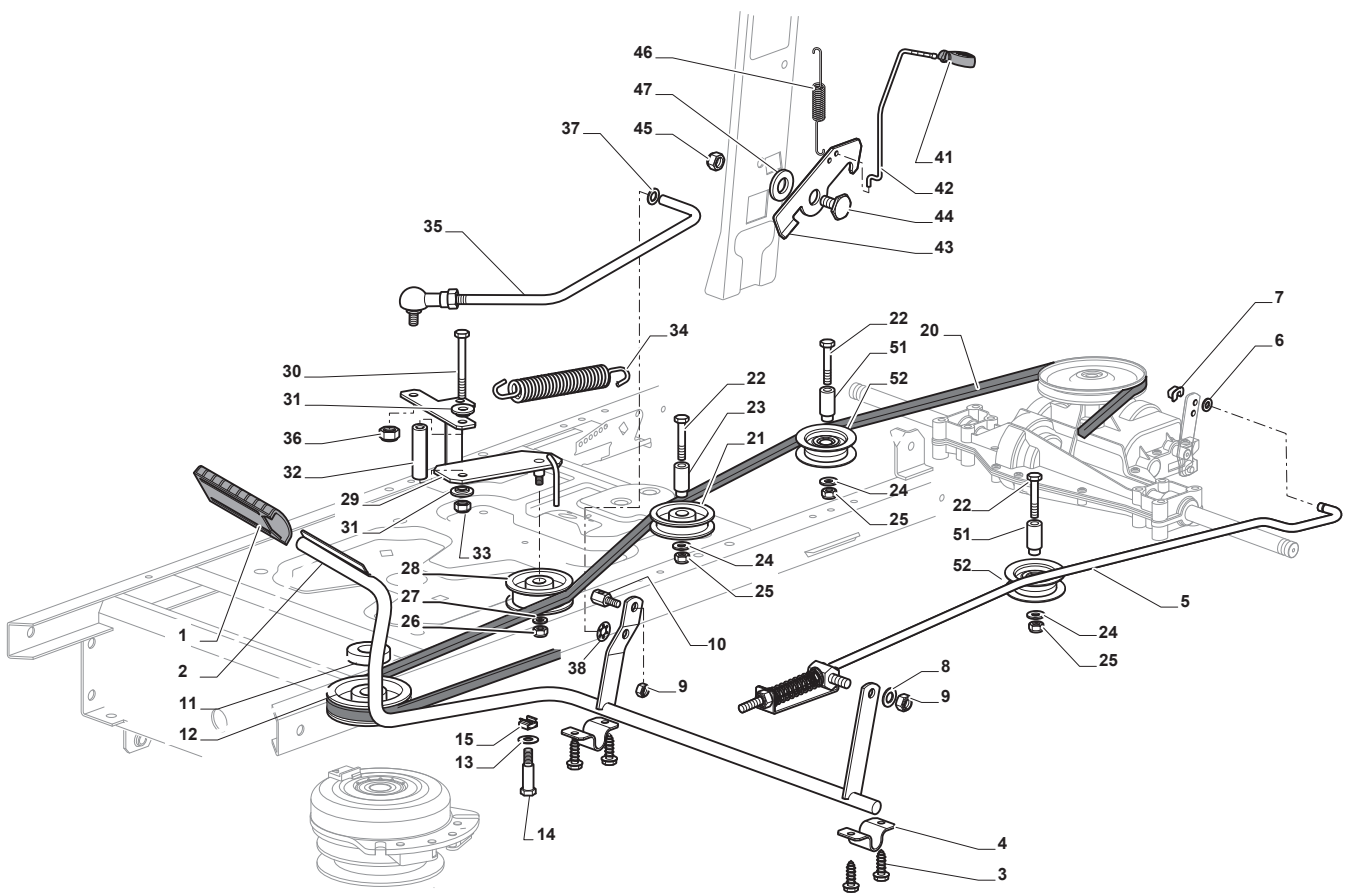

Fig.	Q.ty	Part No	Description	Notes
66	2	125670005/2	Washer	
67	2	112001010/0	Benzing Ring	
68	2	322110233/0	Hub Cover	Standard Black Cover
70	1	382180124/0	Outfit, Screws	

Fig.	Q.ty	Part No	Description	Notes
1	1	325110391/0	Clamp Cover	
2	1	382500047/1	Pedal	
3	4	112735599/0	Screw	
4	2	325547231/0	Plate	
5	1	382000568/0	Rod	
6	1	112521350/0	Washer	
7	1	112436050/0	Plate	
8	1	325670011/0	Antifriction Washer	
9	1	112155000/0	Nut	
10	1	125510116/0	Pin	
11	1	125160021/0	Spacer	
12	1	125601567/0	Pulley	
13	2	112524010/0	Washer	
14	2	125580030/0	Belt Guide Peg	
15	2	112360425/0	Nut	
20	1	135062018/0	Belt	
21	1	325601599/0	Pulley	
22	3	112691400/0	Screw	
23	1	125160083/0	Spacer	
24	3	112523060/0	Washer	
25	3	112155000/0	Nut	
26	1	112155000/0	Nut	
27	1	112523060/0	Washer	
28	1	125601554/0	Pulley	
29	1	382318283/0	Lever	
30	1	112691600/0	Screw	
31	2	125038002/1	Bushing	
32	1	125160027/0	Spacer	
33	1	112155000/0	Nut	
34	1	125430262/0	Spring	
35	1	382820016/1	Tie Rod	
36	1	112293201/0	Nut	
37	1	124487997/0	Cotter Pin	
38	1	112604899/0	Crown Fastener	
41	1	125394509/1	Knob	
42	1	125033113/0	Rod	
43	1	325253011/1	Hook	
44	1	122524970/2	Fulcrum Pin	
45	1	112155000/0	Nut	
46	1	125430213/0	Spring	
47	1	112523060/0	Washer	
51	2	125160068/0	Spacer	
52	2	125601592/0	Pulley	