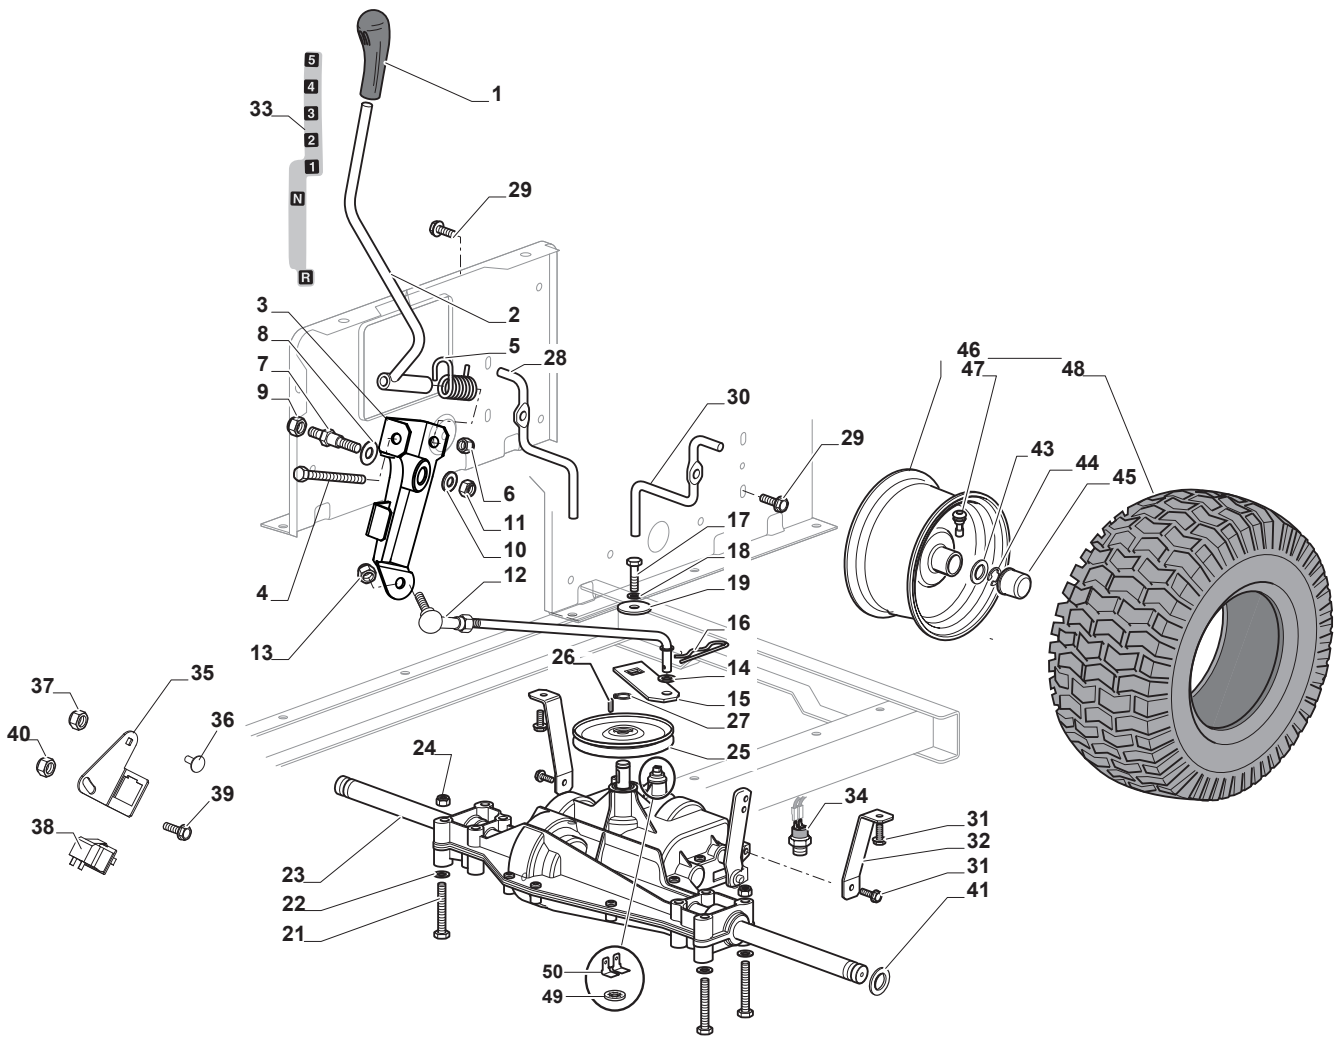

Fig.	Q.ty	Part No	Description	Notes
66	2	125670005/2	Washer	
67	2	112001010/0	Benzing Ring	
68	2	322110233/0	Hub Cover	Standard Black Cover
70	1	382180124/0	Outfit, Screws	

Fig.	Q.ty	Part No	Description	Notes
1	1	325110391/0	Clamp Cover	
2	1	382500047/1	Pedal	
3	4	112735599/0	Screw	
4	2	325547231/0	Plate	
5	1	382000568/0	Rod	
6	1	112521350/0	Washer	
7	1	112436050/0	Plate	
8	1	325670011/0	Antifriction Washer	
9	1	112155000/0	Nut	
10	1	125510116/0	Pin	
11	1	125160021/0	Spacer	
12	1	125601567/0	Pulley	
13	2	112524010/0	Washer	
14	2	125580030/0	Belt Guide Peg	
15	2	112360425/0	Nut	
20	1	135062018/0	Belt	
21	1	325601599/0	Pulley	
22	3	112691400/0	Screw	
23	1	125160083/0	Spacer	
24	3	112523060/0	Washer	
25	3	112155000/0	Nut	
26	1	112155000/0	Nut	
27	1	112523060/0	Washer	
28	1	125601554/0	Pulley	
29	1	382318283/0	Lever	
30	1	112691600/0	Screw	
31	2	125038002/1	Bushing	
32	1	125160027/0	Spacer	
33	1	112155000/0	Nut	
34	1	125430262/0	Spring	
35	1	382820016/1	Tie Rod	
36	1	112293201/0	Nut	
37	1	124487997/0	Cotter Pin	
38	1	112604899/0	Crown Fastener	
41	1	125394509/1	Knob	
42	1	125033113/0	Rod	
43	1	325253011/1	Hook	
44	1	122524970/2	Fulcrum Pin	
45	1	112155000/0	Nut	
46	1	125430213/0	Spring	
47	1	112523060/0	Washer	
51	2	125160068/0	Spacer	
52	2	125601592/0	Pulley	