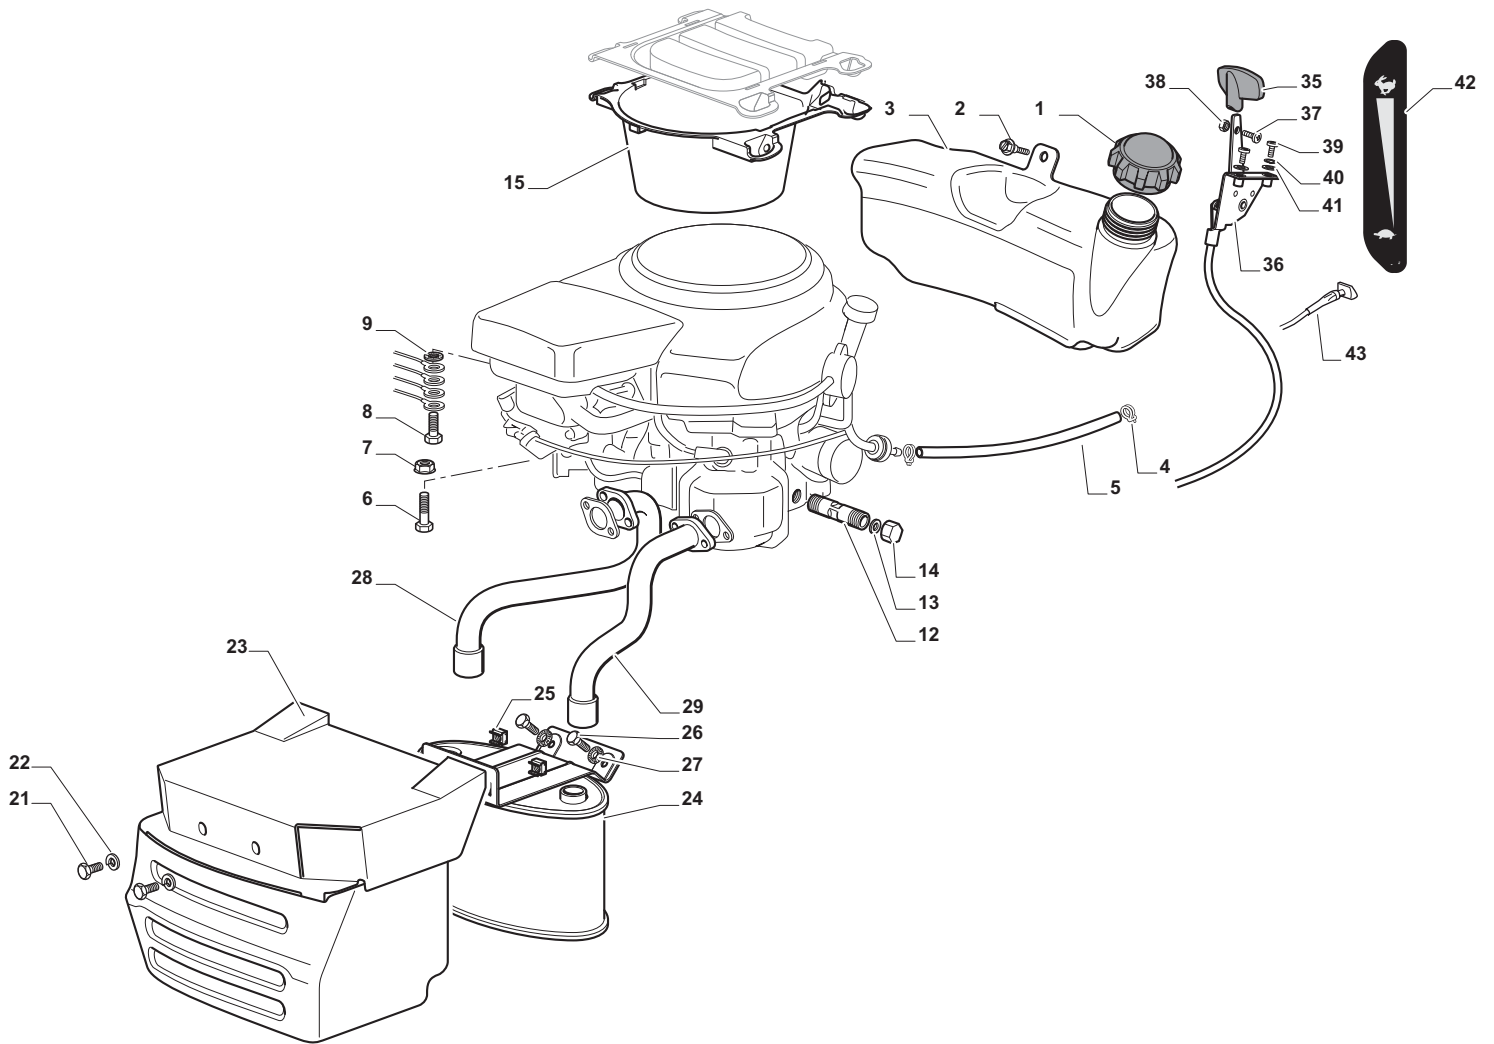

Engine - Honda GCV 530

POS	CODE	Q.TY	DESCRIZIONE	DESCRIPTION	DESCRIPTION	BESCHREIBUNG	NOTES
1	25795001/1	1	Tappo Serbatoio	Cap	Bouchon	Tankverschluss	
2	125943010/0	4	Vite	Screw	Vis	Schraube	
3	325735126/0	1	Serbatoio	Tank	Reservoir	Tank	
4	18375051/1	2	Fascetta	Fair Led	Fixation De Cable	Kabelbefestigung	
5	25869057/0	1	Tube Collegamento (1000 Mm)	Connecting Tube (1000 Mm)	Tube De Connexion (1000 Mm)	Verbindungsrohr (1000 Mm)	
6	12691115/0	4	Vite	Screw	Vis	Schraube	
7	12154210/0	4	Dado	Nut	Ecrou	Mutter	
8	12735599/0	1	Vite	Screw	Vis	Schraube	
9	12540260/0	1	Rondella	Washer	Rondelle	Scheibe	
12	25598052/0	1	Prolunga Scarico Olio	Oil Discharge Extension	Extension Dech. Huile	Öl Abfluss	
13	18401001/1	1	Guarnizione	Oil Seal	Garniture	Dichtung	
14	18737849/0	1	Tappo Per Prolunga	Oil Cap	Bouchon Huile	Oelverschluss	
15	325108045/1	1	Convogliatore	Conveyor	Convoyeur	Konveyor	
21	12792611/0	2	Vite	Screw	Vis	Schraube	
22	12540260/0	2	Rondella	Washer	Rondelle	Scheibe	
23	382598049/0	1	Protezione Silenziatore	Muffler Protection	Protection Silencieux	Auspuffschutz	
24	82750003/0	1	Silenziatore	Muffler	Silenceux	Auspuff	
25	12360425/0	2	Dado (Mecc.)	Nut (Mech.)	Ecrou (Mec.)	Mutter (Mech.)	
26	12792611/0	2	Vite	Screw	Vis	Schraube	
27	12540260/0	2	Rondella	Washer	Rondelle	Scheibe	
28	18738221/0	1	Tubo Scarico Destro	Exhaust Tube Right	Tube Echappement Droit	Abgasrohr, Rechte	
29	18738222/0	1	Tubo Scarico Sinistro	Exhaust Tube Left	Tube Echappement Gau.	Abgasrohr, Linke	
35	325394531/0	1	Manopolina	Knob	Poignee	Griff	
36	182000217/0	1	Acceleratore	Accelerator	Accelérateur	Gas Zug	
37	112726389/0	1	Vite	Screw	Vis	Schraube	
38	12290800/0	1	Dado	Nut	Ecrou	Mutter	
39	112726389/0	2	Vite	Screw	Vis	Schraube	
40	12540020/0	2	Rondella	Washer	Rondelle	Scheibe	
41	12521310/0	2	Rosetta	Washer	Rondelle	Scheibe	
42	114364617/0	1	Etichetta	Label	Etiquette	Klebzettel	
43	125090006/0	1	Comando Starter	Choke Control	Commande Starter	Starter Betaetigung