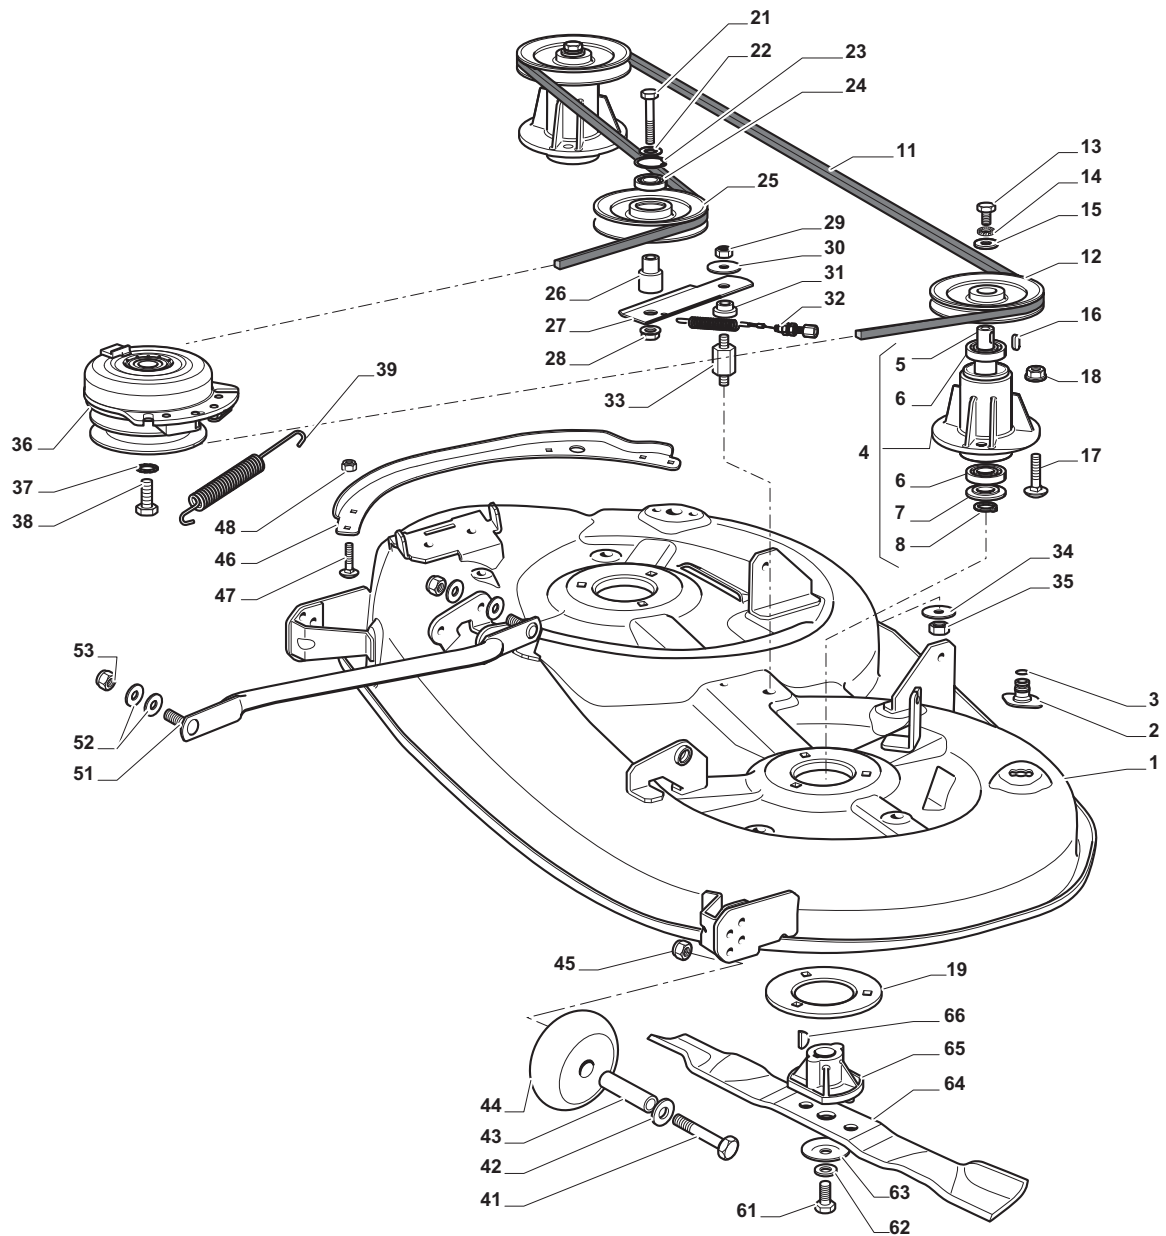

Cutting Plate

POS	CODE	Q.TY	DESCRIZIONE	DESCRIPTION	DESCRIPTION	BESCHREIBUNG	NOTES
1	382565069/0	1	Piatto, Nero	Plate	Plateau	Schneid	
2	325033086/0	2	Attacco Tubo Acqua	Water Hose Connection	Raccord Tuyau D'Eau	Wasseranschluss	
3	19035000/0	2	Anello Or	O Ring	O Ring	O Ring	
4	382207204/0	2	Ass. Flangia	Flange Ass.Y	Ensamble Bride	Nabe, Komplet	
5	125020804/0	2	Albero	Shaft	Arbre	Welle	
6	119216047/0	4	Cuscinetto	Bearing	Roulement	Kuegellager	
7	25160501/0	2	Disco Parapolvere	Dust Cover	Protege-Poussiere	Staubschuttscheibe	
8	12609260/0	2	Seeger	Seeger	Seeger	Seeger	
11	135061506/0	1	Cinghia	Belt	Courroie	Riemen	
12	25601571/0	2	Puleggia	Pulley	Poulie	Riemenscheibe	
13	12793102/0	2	Vite	Screw	Vis	Schraube	
14	12540260/0	2	Rondella	Washer	Rondelle	Scheibe	
15	25670007/0	2	Rosetta	Washer	Rondelle	Scheibe	
16	12139480/0	2	Chiavetta	Key	Clavette	Keil	
17	12818700/0	6	Vite	Screw	Vis	Schraube	
18	12154210/0	6	Dado	Nut	Ecrou	Mutter	
19	325160505/0	2	Disco	Plate	Disque	Scheibe	
21	12691800/0	1	Vite	Screw	Vis	Schraube	
22	12524010/0	1	Rosetta	Washer	Rondelle	Scheibe	
23	12610800/0	1	Anello Elastico	Snap Ring	Anneau Ressort	Sprengring	
24	119216048/0	1	Cuscinetto	Bearing	Roulement	Kuegellager	
25	125601586/0	1	Puleggia	Pulley	Poulie	Riemenscheibe	
26	125160056/0	1	Distanziale	Spacer	Entretoise	Entfernungsstück	
27	325318255/0	1	Leva	Lever	Levier	Hebel	
28	12293201/0	1	Dado	Nut	Ecrou	Mutter	
29	12155020/0	1	Dado	Nut	Ecrou	Mutter	
30	125670022/0	1	Rondella	Washer	Rondelle	Scheibe	
31	125040635/0	1	Bussola	Bush	Douille	Büchse	
32	382004619/0	1	Filo	Wire	Fil	Kabel	
33	125160057/0	1	Distanziale	Spacer	Entretoise	Entfernungsstück	
34	12523080/0	1	Rosetta	Washer	Rondelle	Scheibe	
35	12156602/0	1	Dado	Nut	Ecrou	Mutter	
36	118399062/0	1	Frizione	Clutc	Embrajage	Kupplung	
37	12543000/0	1	Rosetta	Washer	Rondelle	Scheibe	
38	12737320/0	1	Vite	Screw	Vis	Schraube	
39	122430277/0	1	Molla	Spring	Ressort	Feder	
41	12692050/0	2	Vite	Screw	Vis	Schraube	
42	12523060/0	2	Rondella	Washer	Rondelle	Scheibe	
43	25510072/0	2	Distanziale	Spacer	Entretoise	Entfernungsstück	
44	82700001/0	2	Ruotino Antiscalpo Ø 100	Anti Scalp Wheel Ø 100	Roulettes Antiscalp Ø 100	Skalpierschutzrädchen Ø 100	
45	12293201/0	2	Dado	Nut	Ecrou	Mutter	
46	325547259/0	1	Rinforzo	Stiffening	Renforcement	Verstaerkung	
47	12815200/0	5	Vite	Screw	Vis	Schraube	
48	12154510/0	5	Dado	Nut	Ecrou	Mutter	
51	382000565/0	2	Asta Bilanciere	Equalizer Rod	Tige Balancier	Kipphebel	
52	25670008/1	8	Rondella	Washer	Rondelle	Scheibe	
53	12156602/0	4	Dado	Nut	Ecrou	Mutter	
61	12735694/0	2	Vite	Screw	Vis	Schraube	
62	12523080/0	2	Rosetta	Washer	Rondelle	Scheibe	
63	22160400/0	2	Disco Elastico	Elastic Washer	Rondelle Elastique	Federscheibe	
64	182004357/0	2	Coltello Mulching	Right Blade Mulching	Lame Droite Mulching	Rechter Messer Mulching	
65	25463200/0	2	Mozzo Coltello	Blade Hub	Moyeu Lame	Messerhalter	
66	12139100/0	2	Linguetta	Feather	Clavette	Keil