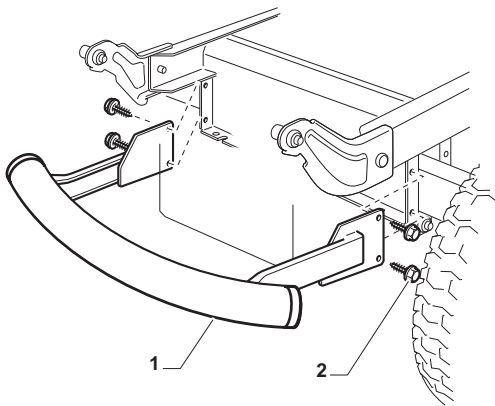

Optionals On Request

POS	CODE	Q.TY	DESCRIZIONE	DESCRIPTION	DESCRIPTION	BESCHREIBUNG	NOTES
1	382869038/0	1	Protezione Silenziatore	Muffler Protection	Protection Silencieux	Auspuffschutz	
2	125943008/0	4	Vite	Screw	Vis	Schraube	
5	382650211/0	2	Rinforzo	Stiffening	Renforcement	Verstaerkung	
6	382033111/0	1	Barra	Rod	Barre	Stange	
7	12155000/0	2	Dado	Nut	Ecrou	Mutter	
8	25510021/1	1	Perno	Pin	Pivot	Bolzen	
9	24487999/0	1	Coppiglia	Cotter Pin	Goupille	Split	
11	325140101/0	1	Deflettore	Deflector	Deflecteur	Abweiser	
12	125510111/0	1	Perno	Pin	Pivot	Bolzen	
13	24487998/0	1	Coppiglia	Cotter Pin	Goupille	Splint