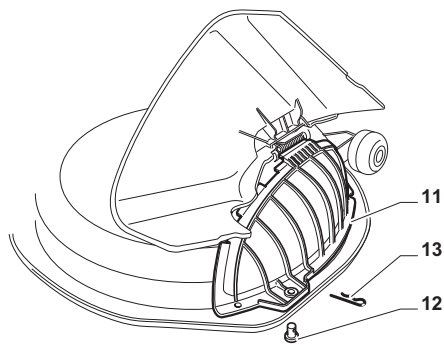

Optionals On Request

POS	CODE	Q.TY	DESCRIZIONE	DESCRIPTION	DESCRIPTION	BESCHREIBUNG	NOTES
1	382869038/0	1	Protezione Silenziatore	Muffler Protection	Protection Silencieux	Auspuffschutz	
2	125943008/0	4	Vite	Screw	Vis	Schraube	
5	382650211/0	2	Rinforzo	Stiffening	Renforcement	Verstaerkung	
6	382033111/0	1	Barra	Rod	Barre	Stange	
7	12155000/0	2	Dado	Nut	Ecrou	Mutter	
8	25510021/1	1	Perno	Pin	Pivot	Bolzen	
9	24487999/0	1	Coppiglia	Cotter Pin	Goupille	Split	
11	325140101/0	1	Deflettore	Deflector	Deflecteur	Abweiser	
12	125510111/0	1	Perno	Pin	Pivot	Bolzen	
13	24487998/0	1	Coppiglia	Cotter Pin	Goupille	Splint