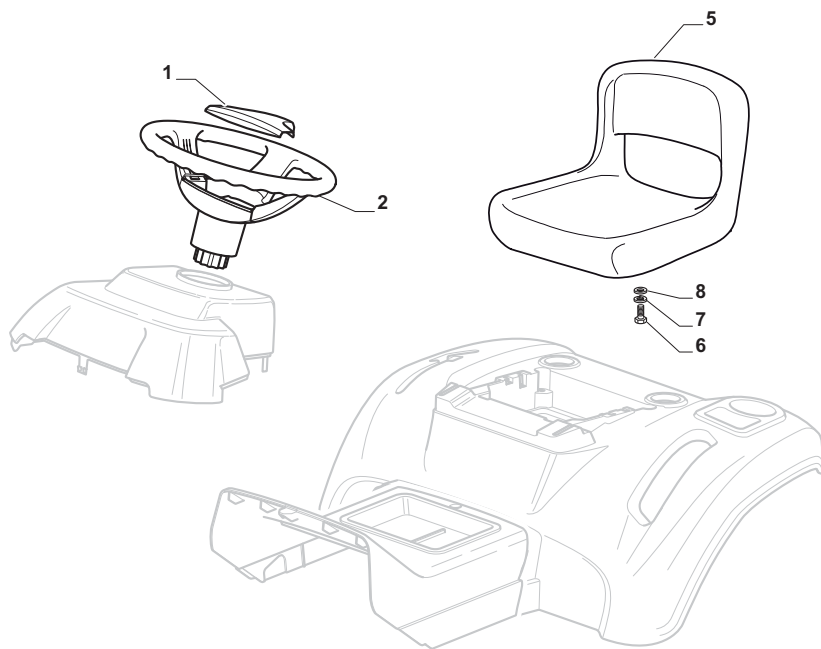

Seat & Steering Wheel							
POS	CODE	Q.TY	DESCRIZIONE	DESCRIPTION	DESCRIPTION	BESCHREIBUNG	NOTES
1	325580504/0	1	Placca Volante	Steering Plate	Plaque Volant	Lenkradplatte	
2	325961219/0	1	Volante	Steering Wheel	Volant	Lenkrad	
5	125722456/0	1	Sedile	Seat	Siege	Sitz	
6	12792611/0	4	Vite	Screw	Vis	Schraube	
7	12540260/0	4	Rondella	Washer	Rondelle	Scheibe	
8	12523060/0	4	Rondella	Washer	Rondelle	Scheibe