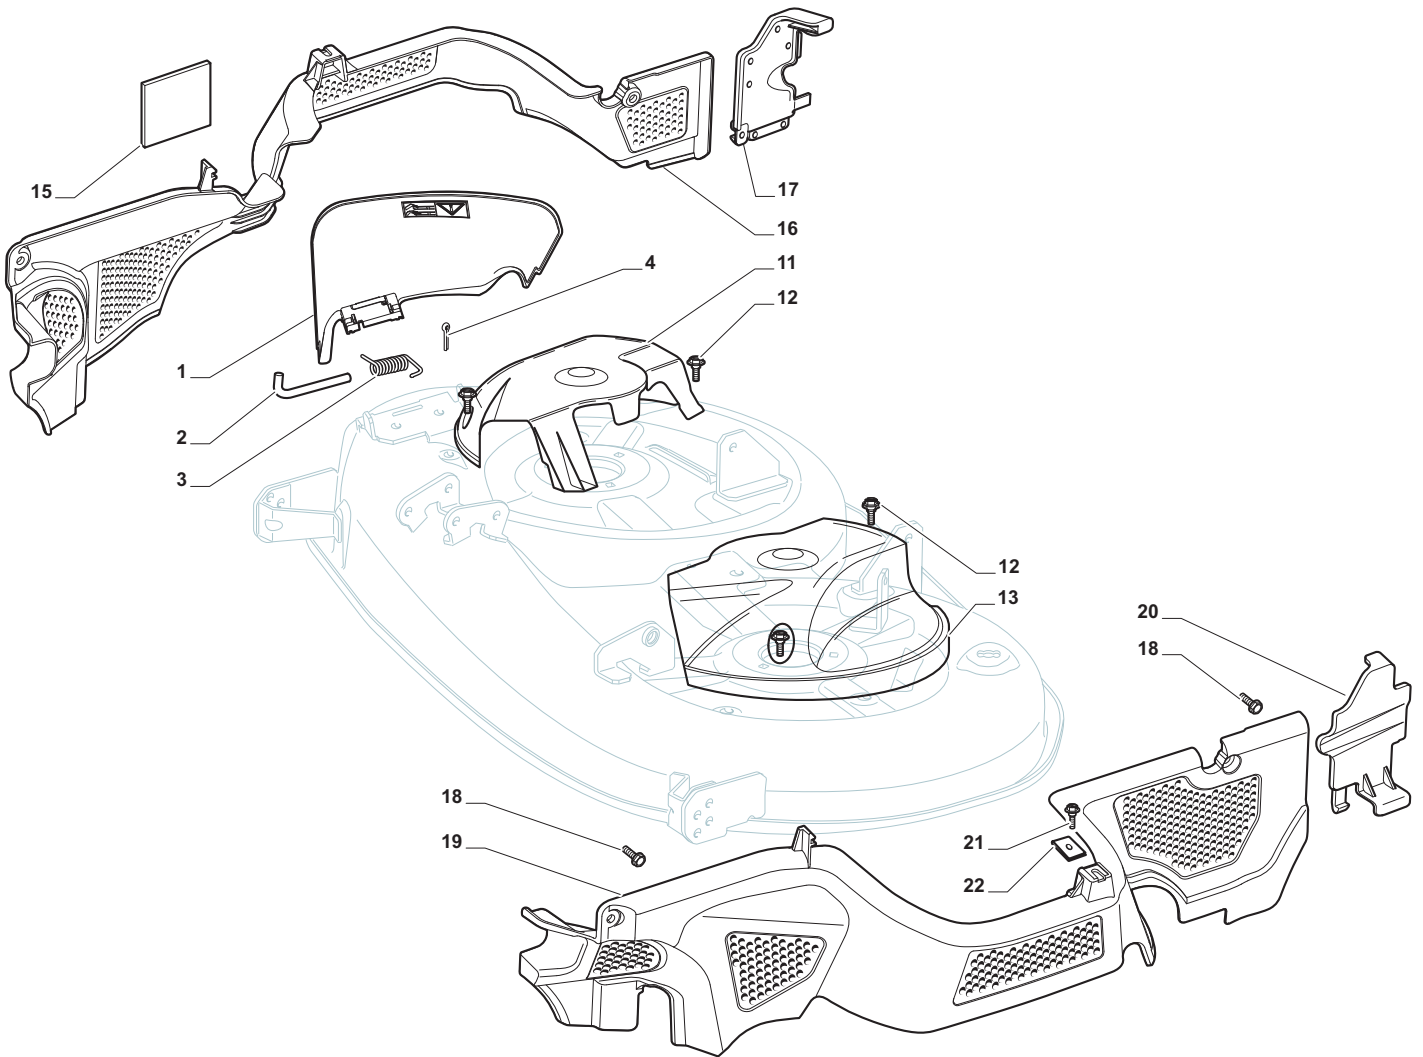

Guards							
POS	CODE	Q.TY	DESCRIZIONE	DESCRIPTION	DESCRIPTION	BESCHREIBUNG	NOTES
1	325600087/0	1	Protezione Uscita	Exit Protection	Protection En Sortie	Auswurfschutz	
2	25510073/0	1	Perno	Pin	Pivot	Bolzen	
3	125430242/1	1	Molla	Spring	Ressort	Feder	
4	12141418/0	1	Coppiglia	Cotter Pin	Goupille	Splint	
11	325600088/0	1	Carter	Case	Carter	Blech	
12	125943006/0	4	Vite	Screw	Vis	Schraube	
13	325600089/0	1	Carter	Case	Carter	Blech	
15	325600084/0	1	Protezione	Guard	Protection	Schutz	
16	325060154/0	1	Carter	Case	Carter	Blech	
17	325600082/0	1	Protezione	Guard	Protection	Schutz	
18	125943011/0	4	Vite	Screw	Vis	Schraube	
19	325060155/0	1	Carter	Case	Carter	Blech	
20	325600083/0	1	Protezione	Guard	Protection	Schutz	
21	27943051/0	2	Vite	Screw	Vis	Schraube	
22	112437506/0	2	Piastrina	Plate	Plaque	Platte