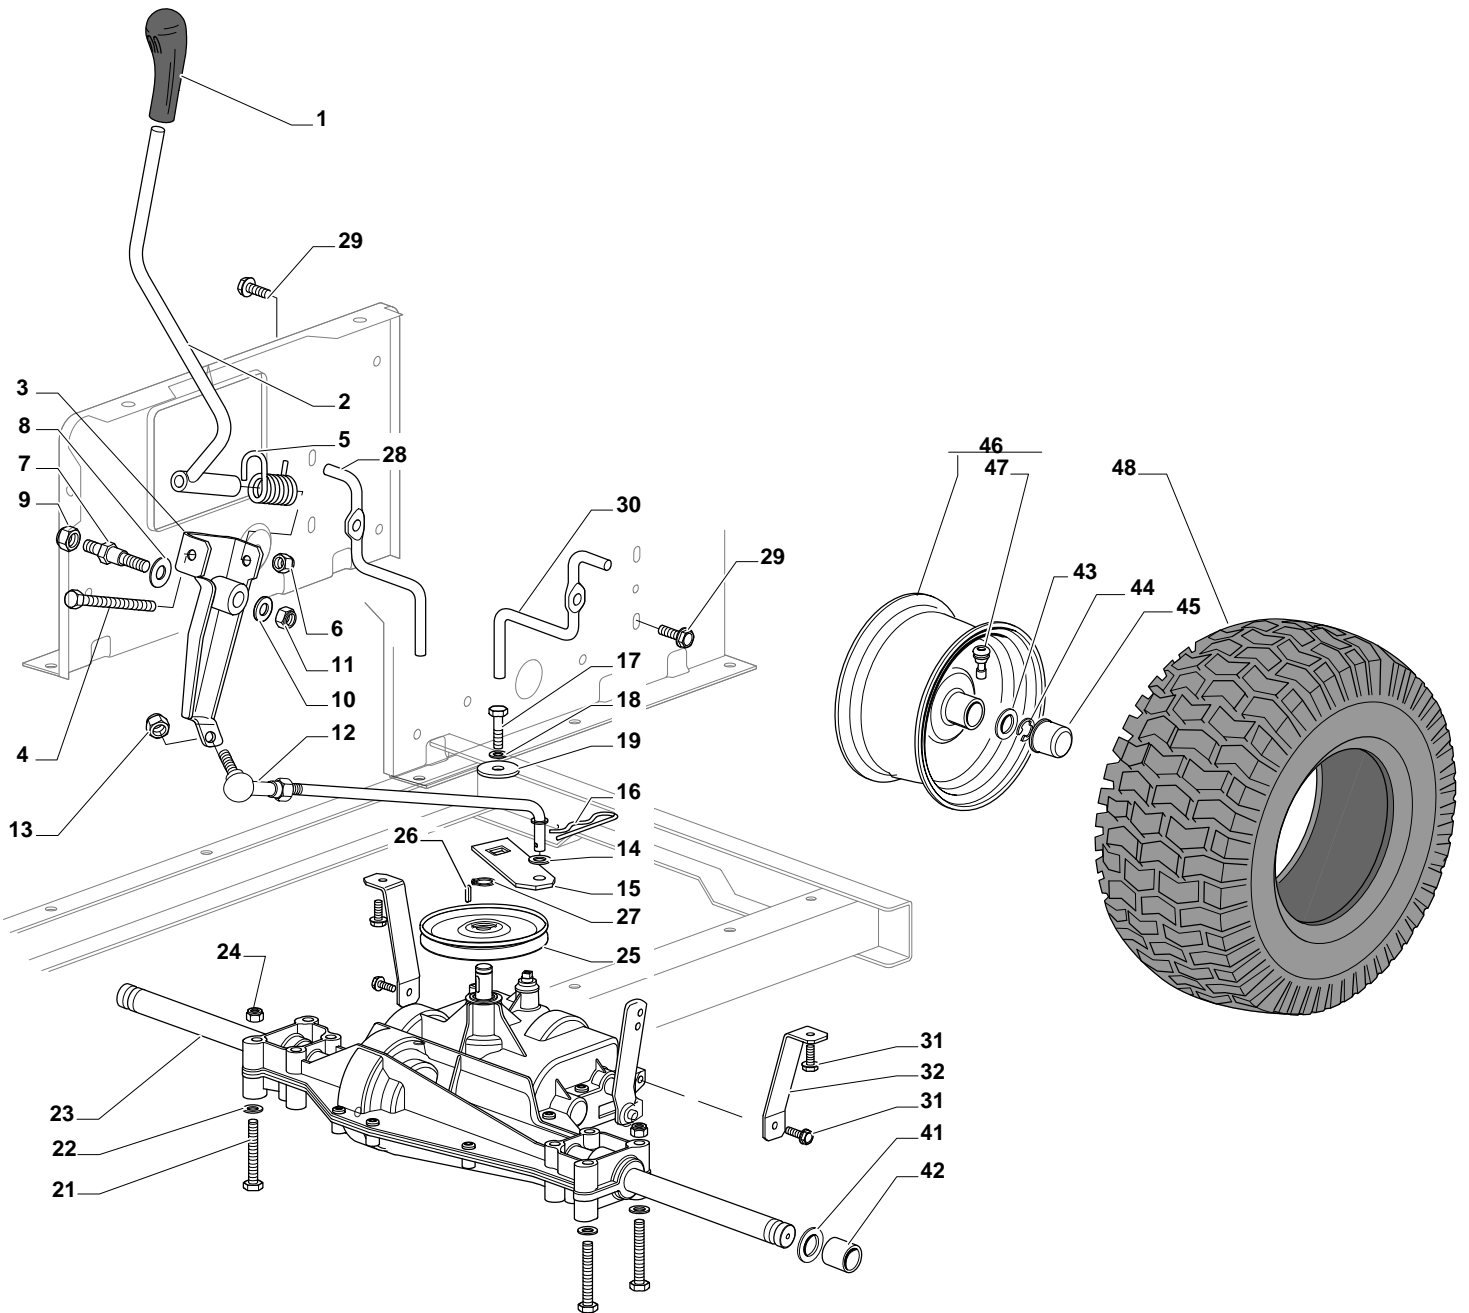

SD 9813 - Model Year 2009

Pos. Fig.	Antal Quantity	Art No Part No	Benämning	Description	Anmärkning Notes
1	1	325394532/0	Knopp	Knob	
2	1	382318233/0	Arm	Lever	
3	1	382774259/0	Fäste	Clamp	
4	1	12692050/0	Skruv	Screw	
5	1	25430226/0	Fjäder	Spring	
6	1	12155000/0	Mutter	Nut	
7	1	25510035/0	Sprint	Pin	
8	1	22672151/0	Bricka	Washer	
9	1	12293201/0	Mutter	Nut	
10	1	12523060/0	Bricka	Washer	
11	1	12155010/0	Mutter	Nut	
12	1	382000567/0	Länk	Rod	
13	1	12293201/0	Mutter	Nut	
14	1	12521340/0	Bricka	Washer	
15	1	325318235/0	Arm	Lever	
16	1	12141418/0	Låsnål	Cotter Pin	
17	1	12735520/0	Skruv	Screw	
18	1	12540040/0	Bricka	Washer	
19	1	22680009/0	Bricka	Washer	
21	4	12691600/0	Skruv	Screw	
22	4	12521350/0	Bricka	Washer	
23	1	18400912/0	Rear Axle Dana 4360-211	Rear Axle Dana 4360-211	
24	4	12155000/0	Mutter	Nut	
25	1	82601509/0	Remskiva	Pulley	
26	1	12139430/0	Kil	Key	
27	1	12608950/0	Låsring	Snap Ring	
28	1	125270329/0	Remstyrning	Belt Guide	
29	2	12735599/0	Skruv	Screw	
30	1	125270330/0	Remstyrning	Belt Guide	
31	4	125493009/0	Skruv	Screw	
32	2	325785315/0	Stöd	Support	
41	2	25670005/1	Bricka	Washer	
42	2	125160055/0	Distans	Spacer	
43	6	25670005/1	Bricka	Washer	
44	2	12001010/0	Låsring	Snap Ring	
45	2	322110233/0	Navkapsel	Hub Cover	
46	2	382000597/0	Rimm	Rimm	
47	2	25950000/0	Ventil	Valve	
48	2	125590015/0	Shoe Kenda	Shoe Kenda