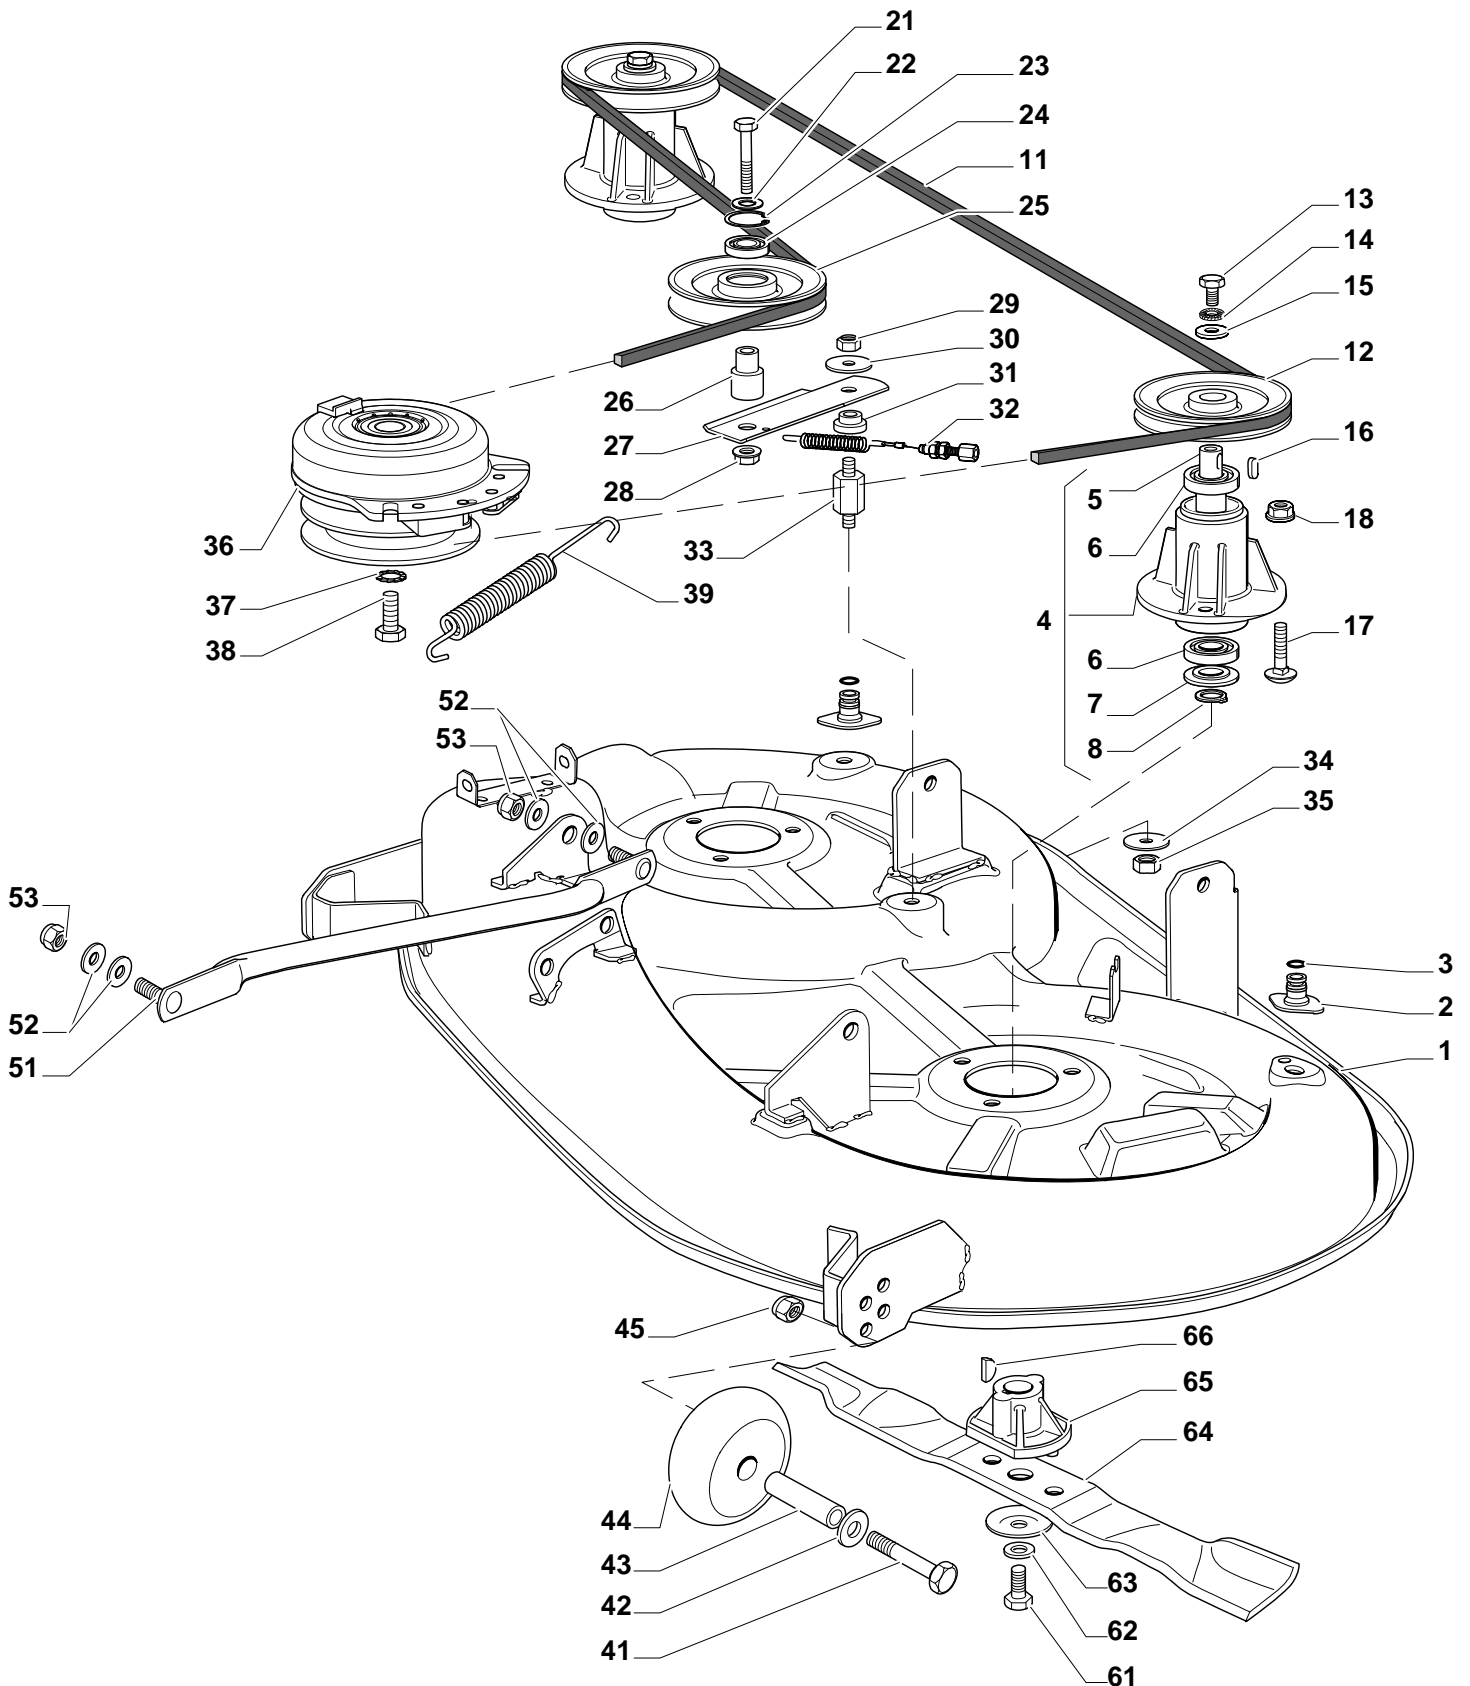

SD 9813 - Model Year 2009

Pos. Fig.	Antal Quantity	Art No Part No	Benämning	Description	Anmärkning Notes
1	1	382564209/0	Plate	Plate	
2	2	325033086/0	Water Hose Connection	Water Hose Connection	
3	2	19035000/0	O-ring	Or Ring	
4	2	382207204/0	Fläns	Flange Ass.Y	
5	2	125020804/0	Axel	Shaft	
6	4	19216040/0	Lager	Bearing	
7	2	25160501/0	Dammskydd	Dust Cover	
8	2	12609260/0	Seegerring	Seeger	
11	1	135061504/0	Drivrem	Belt	
12	2	25601571/0	Remskiva	Pulley	
13	2	12793102/0	Skruv	Screw	
14	2	12540260/0	Bricka	Grower	
15	2	25670007/0	Bricka	Washer	
16	2	12139480/0	Kil	Key	
17	6	12818690/0	Skruv	Screw	
18	6	12154210/0	Mutter	Nut	
21	1	12691400/0	Skruv	Right Screw	
22	1	12524010/0	Bricka	Washer	
23	1	12610800/0	Seegerring	Seeger	
24	1	19216041/0	Lager	Bearing	
25	1	125601586/0	Remskiva	Pulley	
26	1	125160052/0	Distans	Spacer	
27	1	325318232/0	Arm	Lever	
28	1	12293201/0	Mutter	Nut	
29	1	12155020/0	Mutter	Nut	
30	1	125670022/0	Bricka	Washer	
31	1	125040635/0	Bussning	Bush	
32	1	82004618/0	Kabel	Wire	
33	1	125160049/0	Distans	Spacer	
34	1	12523080/0	Bricka	Washer	
35	1	12156602/0	Mutter	Nut	
36	1	118399063/0	Koppling	Clutch	
37	1	12543000/0	Bricka	Washer	
38	1	12737320/0	Skruv	Screw	
39	1	22430216/0	Fjäder	Spring	
41	2	12692050/0	Skruv	Screw	
42	2	12523060/0	Bricka	Washer	
43	2	25510072/0	Distans	Spacer	
44	2	82700001/0	Stödhjul	Anti Scalp Wheel D.100	
45	2	12293201/0	Mutter	Nut	
51	2	382000565/0	Equalizer Rod	Equalizer Rod	
52	8	25670008/1	Bricka	Washer	
53	4	12156602/0	Mutter	Nut	
61	2	12735694/0	Skruv	Screw	
62	2	12523080/0	Bricka	Washer	
63	2	22160400/0	Bricka	Elastic Washer	
64	2	82004346/0	Kniv	Right Blade Mulching	
65	2	25463200/0	Knivfäste	Blade Hub	
66	2	12139100/0	Kil	Key