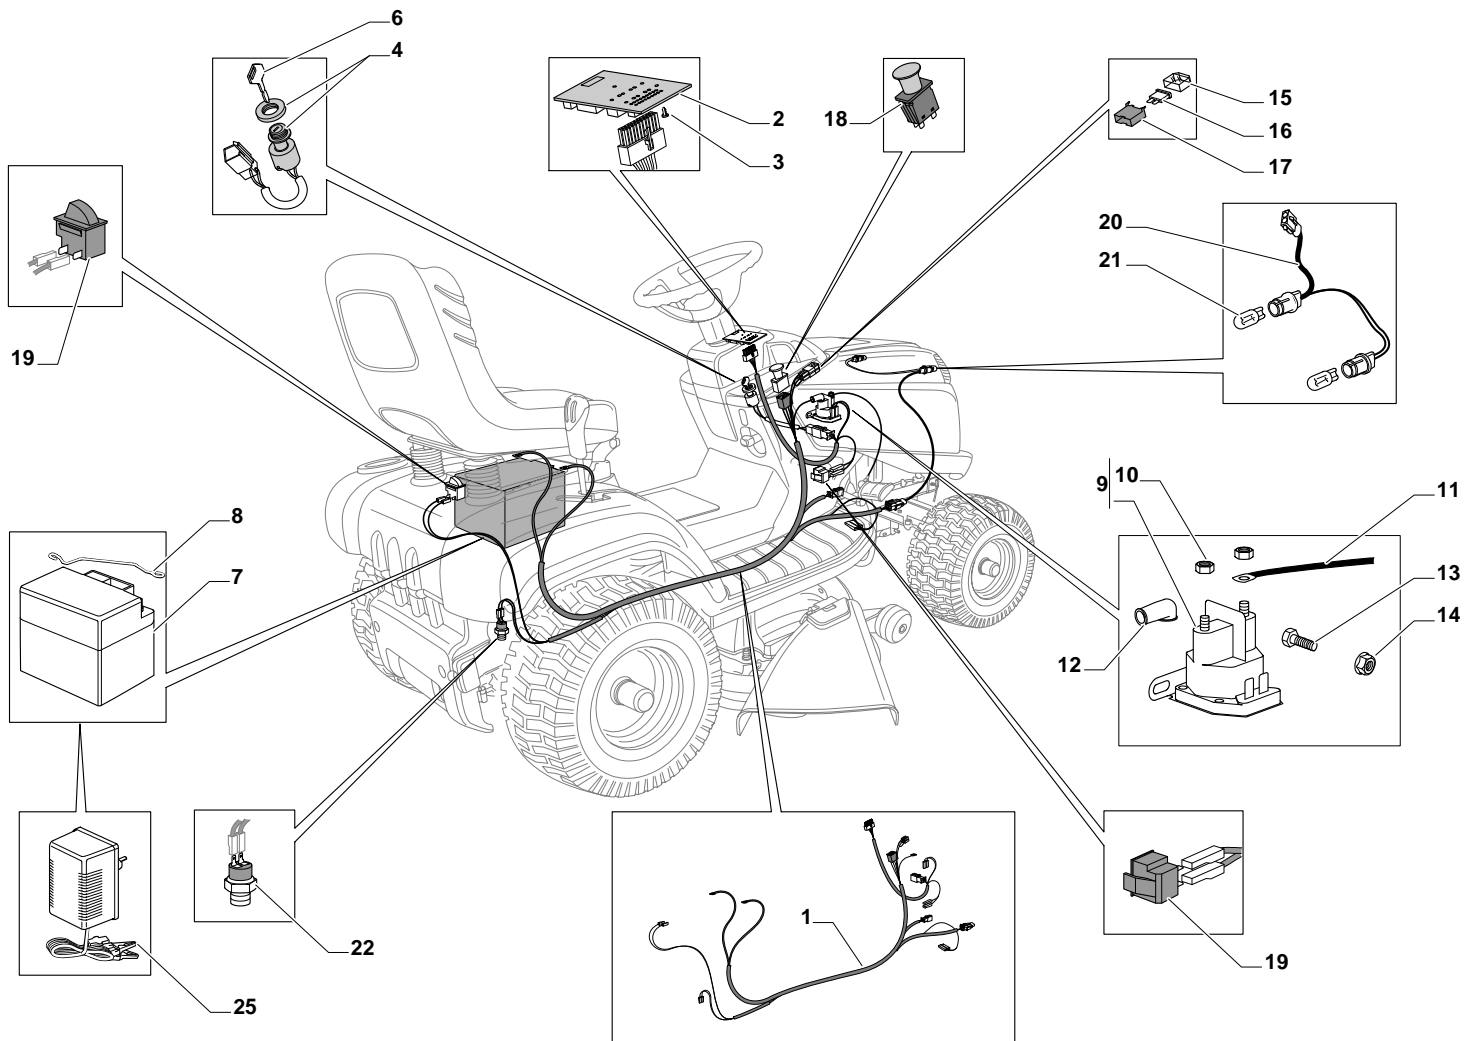

SD 9813 - Model Year 2009

Pos. Fig.	Antal Quantity	Art No Part No	Benämning	Description	Anmärkning Notes
1	1	182040150/0	Kabel	Cables Ass.Y	
2	1	125722433/0	Electronic Card (Ggp Engines)	Electronic Card (Ggp Engines)	
3	1	12735101/0	Skruv	Screw	
4	1	118450075/0	Brytare	Starting Switch	
6	1	118210023/0	Starting Key	Starting Key	
7	1	18120002/1	Batteri	Battery	
8	1	125430265/0	Fjäder	Spring	
9	1	18736111/0	Starter Relay	Starter Relay	
10	2	12360352/0	Mutter	Nut	
11	1	25065002/0	Kabel	Cable	
12	1	18564864/1	Tätningshylsa	Protection	
13	1	12790781/0	Skruv	Screw	
15	2	33215000/0	Kåpa	Cover	
15	2	33500007/0	Säkring	Fuse Carrier	
16	1	33340036/0	Säkring	Fuse 25 A	
16	1	33340040/0	Säkring	Fuse 10 A	
17	2	12154510/0	Mutter	Nut	
18	1	118450074/0	Kopplingshus	Clutch Switch	
19	2	119410613/0	Micro	Micro	
20	1	82040073/0	Kabel	Cable	
21	2	18459100/0	Farilamp For Lights	Farilamp For Lights	
22	1	19410610/0	Neutral Switch (Mech.)	Neutral Switch (Mech.)	
25	1	82180050/0	Batteriladdare	Battery Charger	
25	1	82180052/0	Batteriladdare	Battery Charger (U.K.)