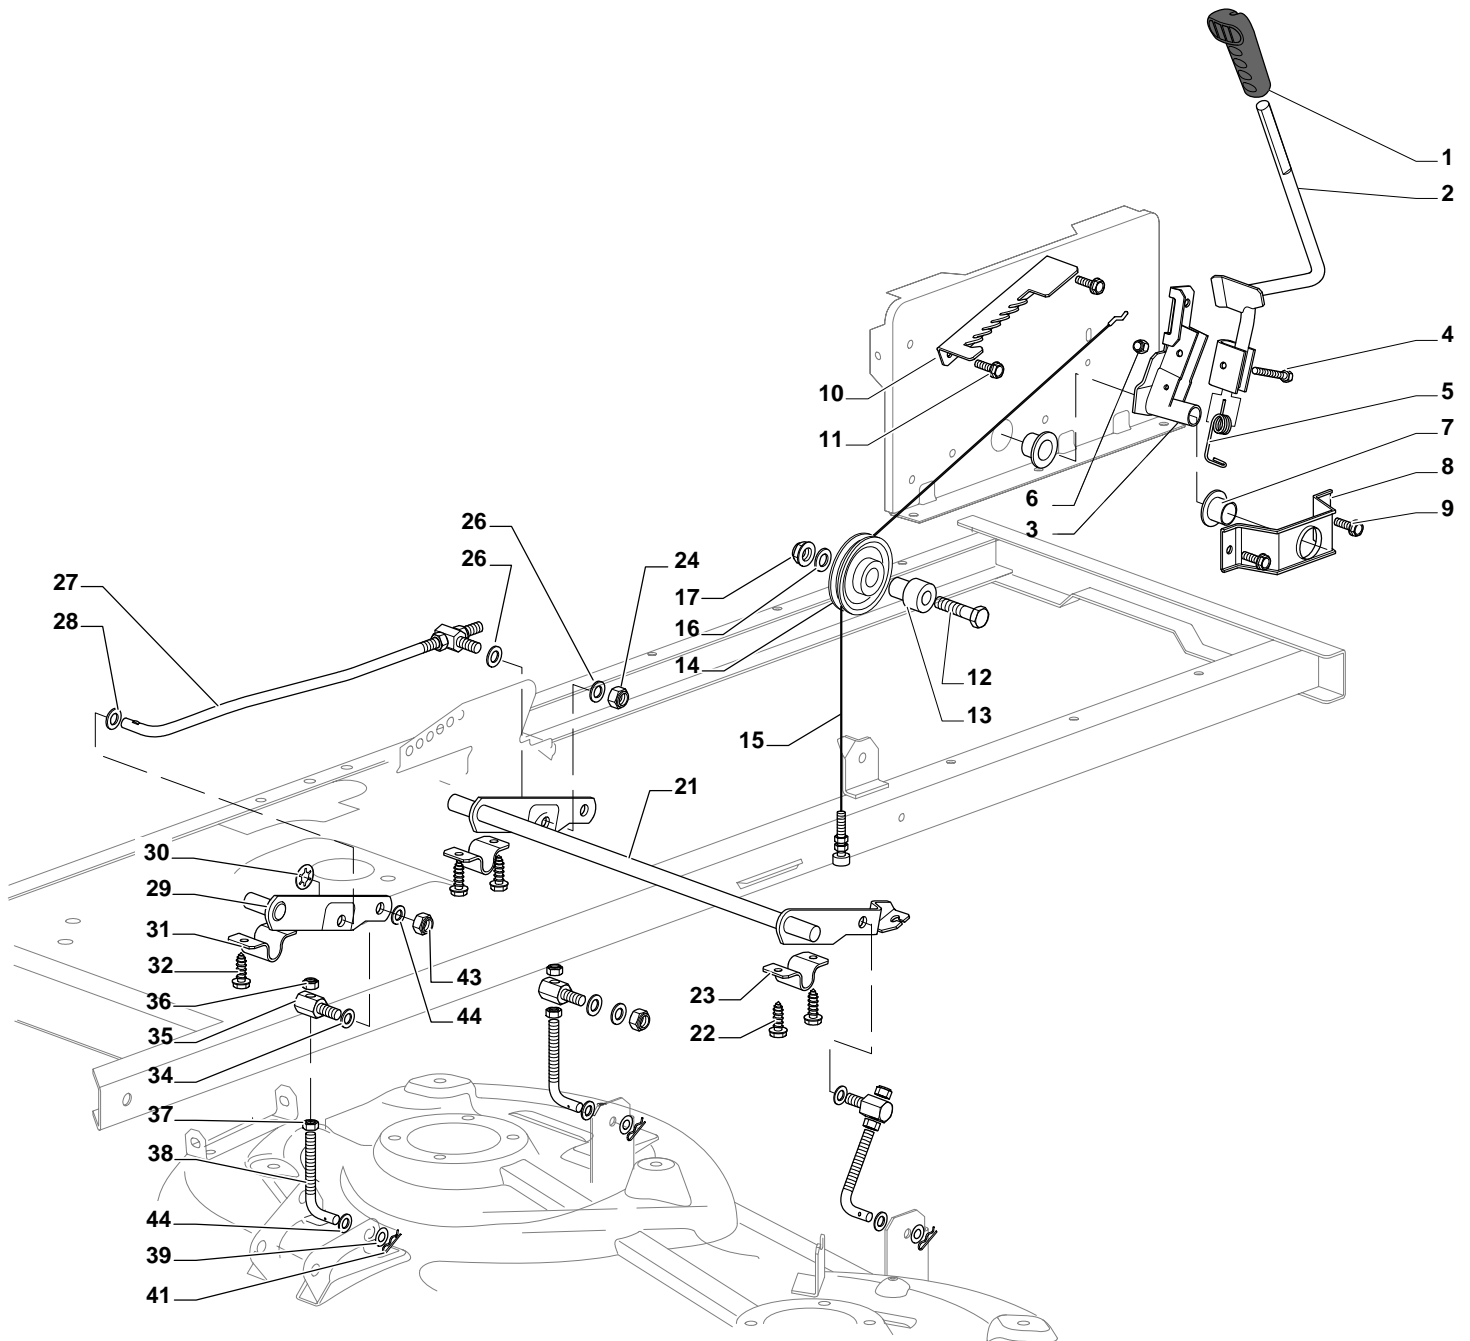

SD 9813 - Model Year 2009

Pos. Fig.	Antal Quantity	Art No Part No	Benämning	Description	Anmärkning Notes
1	1	325394533/0	Knopp	Knob	
2	1	382318229/0	Arm	Lever	
3	1	382318231/0	Axel	Axle	
4	1	12674700/0	Skruv	Screw	
5	1	125430261/0	Fjäder	Spring	
6	1	12154510/0	Mutter	Nut	
7	2	325038006/0	Bussning	Bush	
8	1	325785297/0	Stöd	Support	
9	2	125943009/0	Skruv	Screw	
10	1	325735515/0	Steering Shaft	Steering Shaft	
11	2	125943009/0	Skruv	Screw	
12	1	12793701/0	Skruv	Screw	
13	1	125040636/0	Bussning	Bush	
14	1	125601579/0	Remskiva	Pulley	
15	1	382004620/0	Kabel	Wire	
16	1	12523060/0	Bricka	Washer	
17	1	12293201/0	Mutter	Nut	
21	1	382318239/0	Axel	Axle	
22	4	12735599/0	Skruv	Screw	
23	2	325547231/0	Mothill	Plate	
24	1	12155000/0	Mutter	Nut	
26	2	25670011/0	Bricka	Washer	
27	1	382000569/0	Vevstake	Connecting Rod	
28	1	12521350/0	Bricka	Washer	
29	1	382318237/0	Axel	Axle	
30	1	12604899/0	Lisbricka	Crown Fastener	
31	1	325547231/0	Mothill	Plate	
32	2	12735599/0	Skruv	Screw	
34	3	25670008/1	Bricka	Washer	
35	3	125510107/1	Sprint	Pin	
36	3	12156602/0	Mutter	Nut	
37	3	12295200/0	Mutter	Nut	
38	3	25840012/0	Sting	Tie Rod	
39	3	12523060/0	Bricka	Washer	
41	3	24487998/0	Lisnål	Cotter Pin	
43	3	12156602/0	Mutter	Nut	
44	6	25670008/1	Bricka	Washer