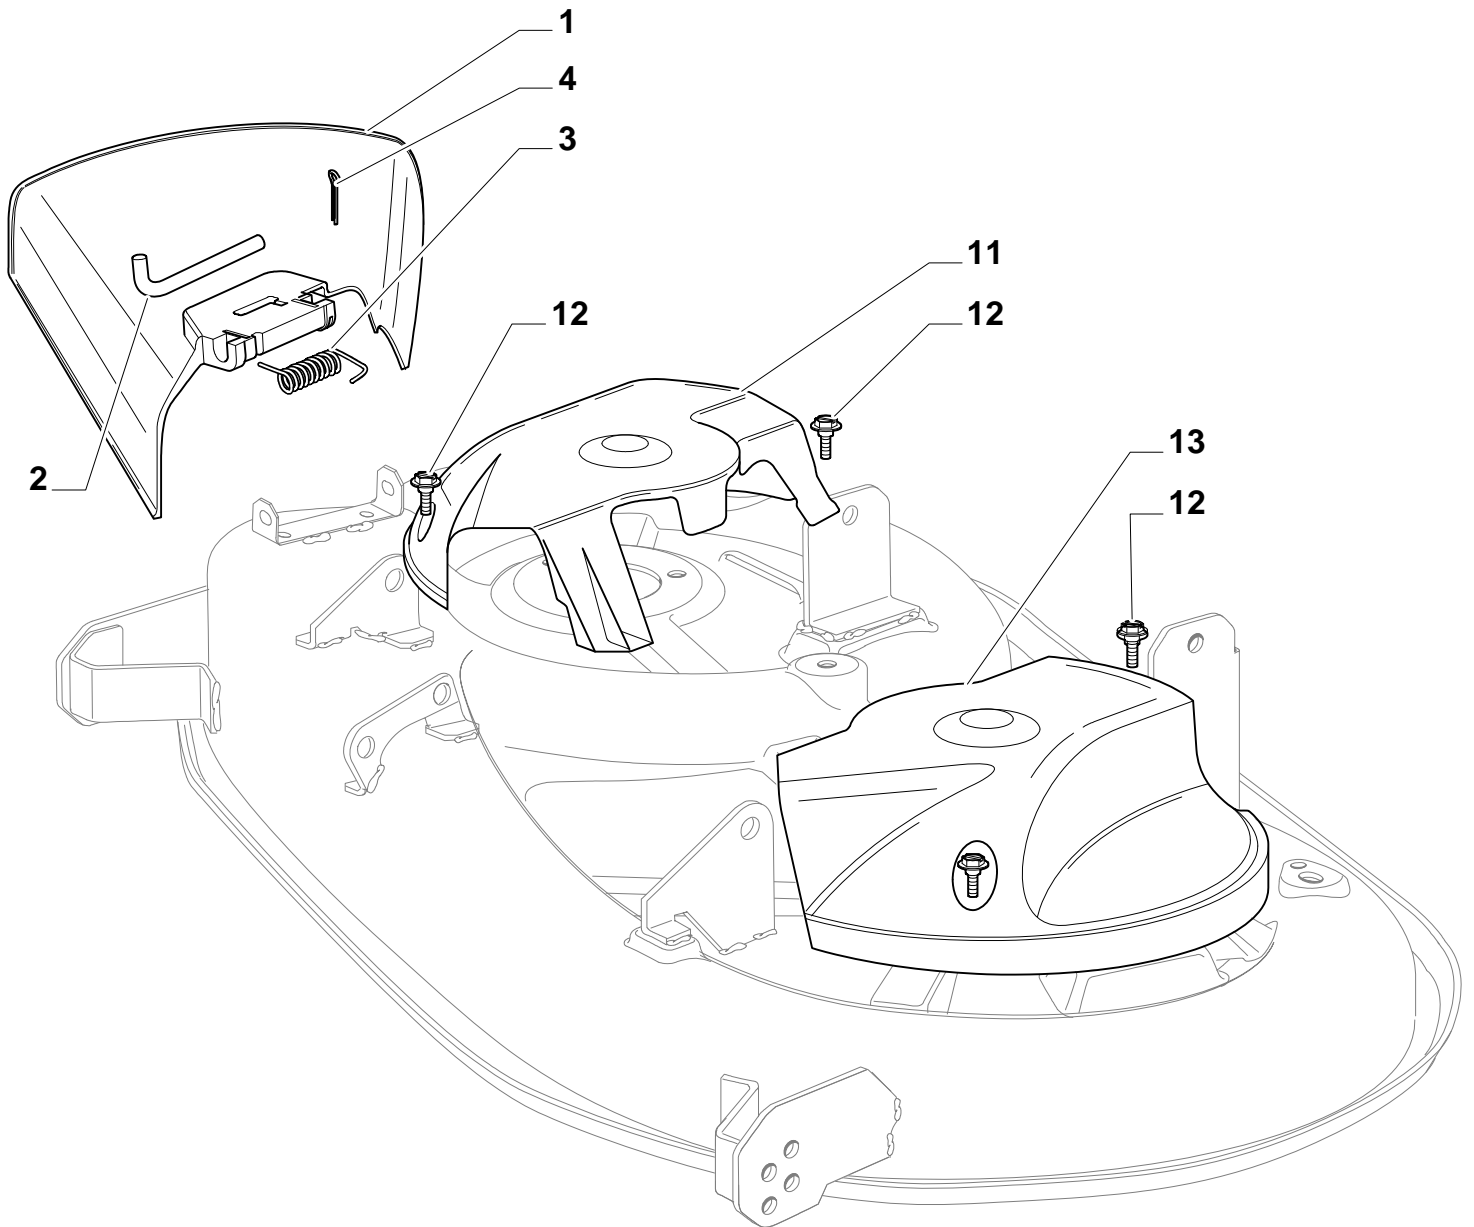

SD 9813 - Model Year 2009

Pos. Fig.	Antal Quantity	Art No Part No	Benämning	Description	Anmärkning Notes
1	1	325600077/0	Exit Protection	Exit Protection	
2	1	125943010/0	Skruv	Screw	
3	1	25430242/0	Fjäder	Spring	
4	1	12141418/0	Låsnål	Cotter Pin	
11	1	325600078/0	Hus	Case	
12	4	125943006/0	Skruv	Screw	
13	1	325600079/0	Hus	Case