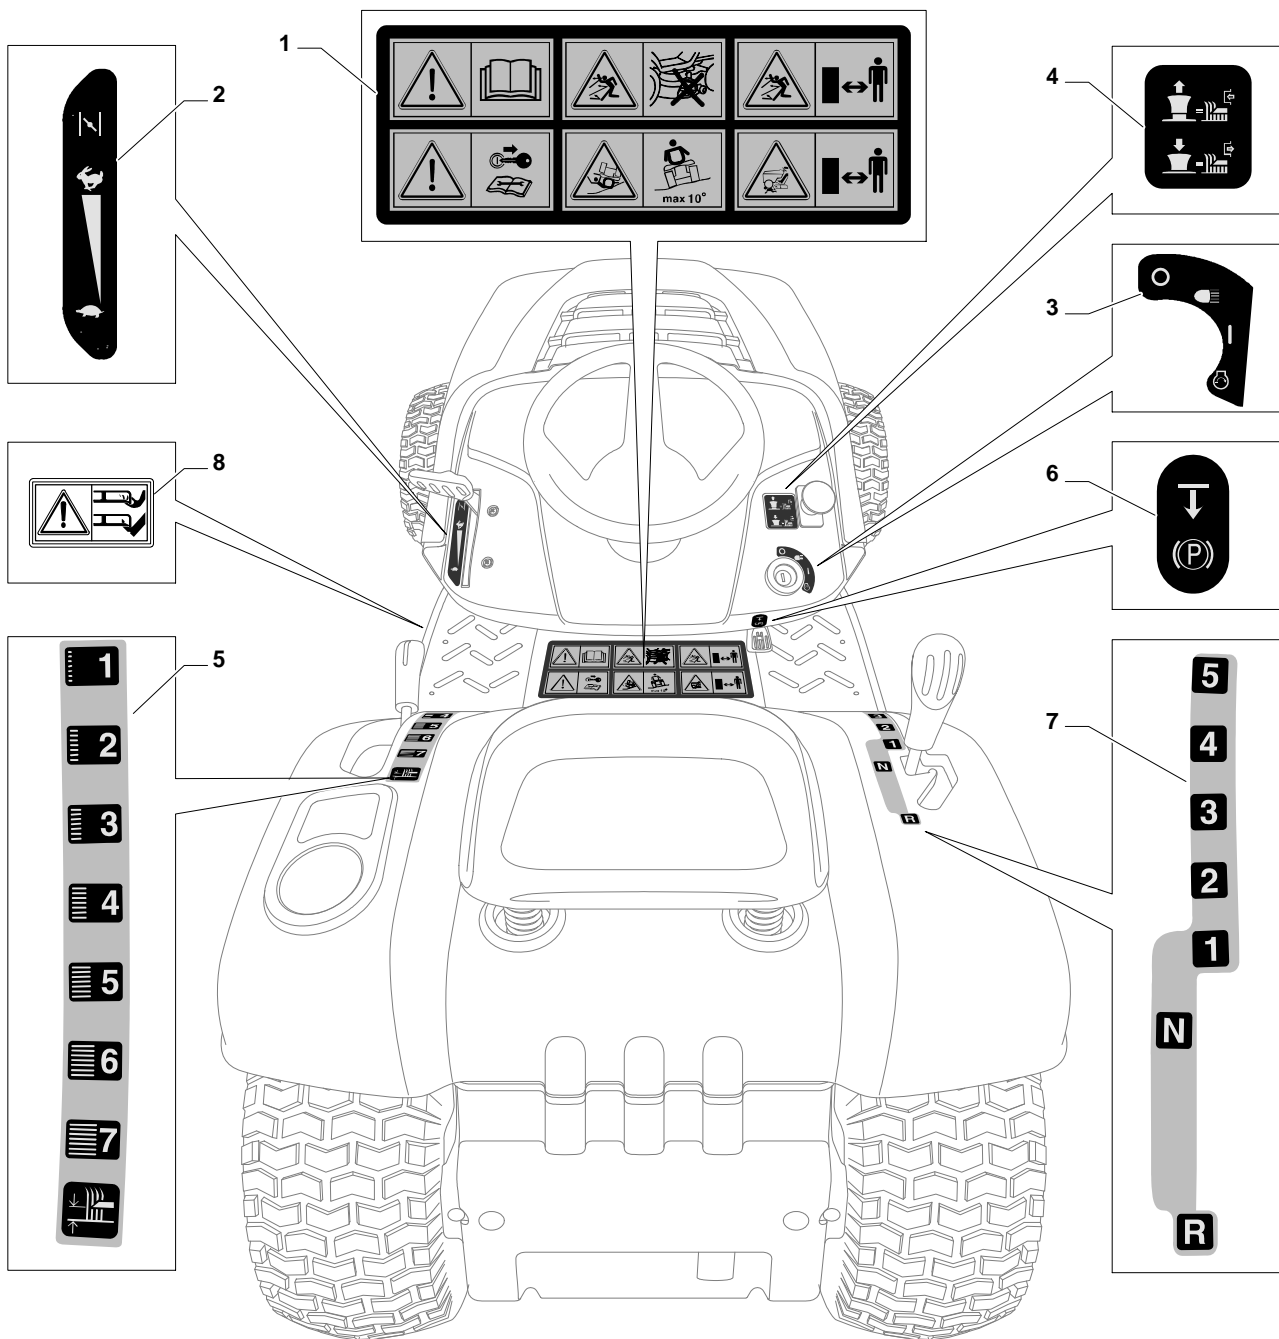

SD 9813 - Model Year 2009

Pos. Fig.	Antal Quantity	Art No Part No	Benämning	Description	Anmärkning Notes
1	1	114362365/1	Dekal	Label	
2	1	114363697/0	Dekal	Label	
3	1	114363699/0	Dekal	Label	
4	1	14361438/0	Dekal	Label	
5	1	114363701/0	Dekal	Label	
6	1	114363700/0	Dekal	Label	
7	1	114363451/0	Dekal	Label	
8	1	114356699/1	Dekal	Label