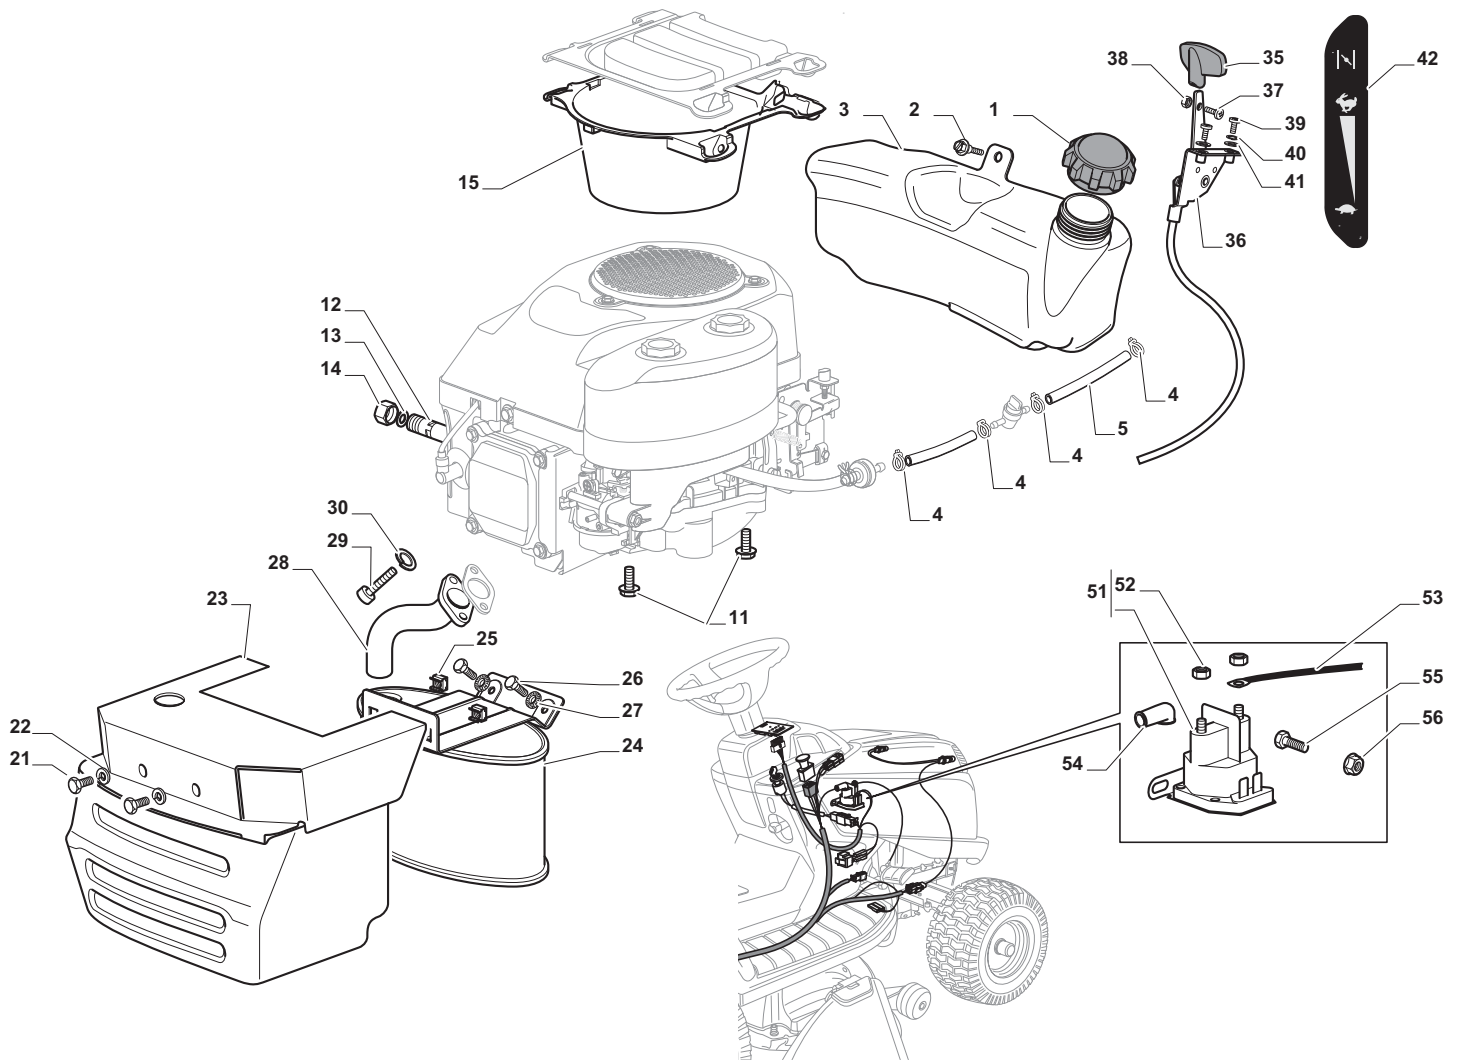

Engine - GGP							
POS	CODE	Q.TY	DESCRIZIONE	DESCRIPTION	DESCRIPTION	BESCHREIBUNG	NOTES
1	25795001/1	1	Tappo Serbatoio	Cap	Bouchon	Tankverschluss	
2	125943006/0	4	Vite	Screw	Vis	Schraube	
3	325735126/0	1	Serbatoio	Tank	Reservoir	Tank	
4	18375051/1	4	Fascetta	Fair Led	Fixation De Cable	Kabelbefestigung	
5	25869057/0	1	Tube Collegamento (1000 Mm)	Connecting Tube (1000 Mm)	Tube De Connexion (1000 Mm)	Verbindungsrohr (1000 Mm)	
11	112735108/1	4	Vite	Screw	Vis	Schraube	
12	27598060/0	1	Prolunga Scarico Olio	Oil Discharge Extension	Extension Dech. Huile	Öl Abfluss	
13	18401001/1	1	Guarnizione	Oil Seal	Garniture	Dichtung	
14	18737849/0	1	Tappo Per Prolunga	Oil Cap	Bouchon Huile	Oelverschluss	
15	325108044/1	1	Convogliatore	Conveyor	Convoyeur	Konveyor	
21	12792611/0	2	Vite	Screw	Vis	Schraube	
22	12540260/0	2	Rondella	Washer	Rondelle	Scheibe	
23	382598045/0	1	Protezione Silenziatore	Muffler Protection	Protection Silencieux	Auspuffschutz	
24	182750010/0	1	Silenziatore	Muffler	Silenceux	Auspuff	
25	12360425/0	2	Dado (Mecc.)	Nut	Ecrou (Mec.)	Mutter (Mech.)	
26	12792611/0	2	Vite	Screw	Vis	Schraube	
27	12540260/0	2	Rondella	Washer	Rondelle	Scheibe	
28	118738231/1	1	Tube Scarico	Exhaust Tube	Tube Echappement	Abgasungrohr	
29	12737450/0	2	Vite	Screw	Vis	Schraube	
30	12540260/0	2	Rondella	Washer	Rondelle	Scheibe	
35	325394531/0	1	Manopolina	Knob	Poignee	Griff	
36	182000215/0	1	Acceleratore	Accelerator	Accelérateur	Gas Zug	
37	112726389/0	1	Vite	Screw	Vis	Schraube	
38	12290800/0	1	Dado	Nut	Ecrou	Mutter	
39	112726389/0	2	Vite	Screw	Vis	Schraube	
40	12540020/0	2	Rondella	Washer	Rondelle	Scheibe	
41	12521310/0	2	Rosetta	Washer	Rondelle	Scheibe	
42	114363697/0	1	Etichetta	Label	Etiquette	Klebzettel	
51	18736111/0	1	Relè Avviamento	Starter Relay	Relais D'Allumage	Anlassrelais	
52	12360352/0	2	Dado	Nut	Ecrou	Mutter	
53	25065002/0	1	Cavo Relé Avv.	Cable	Cable	Kabel	
54	18564864/1	1	Cappuccio	Protection	Capuchon	Stecker	
55	12790781/0	1	Vite	Screw	Vis	Schraube	
56	12154510/0	2	Dado	Nut	Ecrou	Mutter