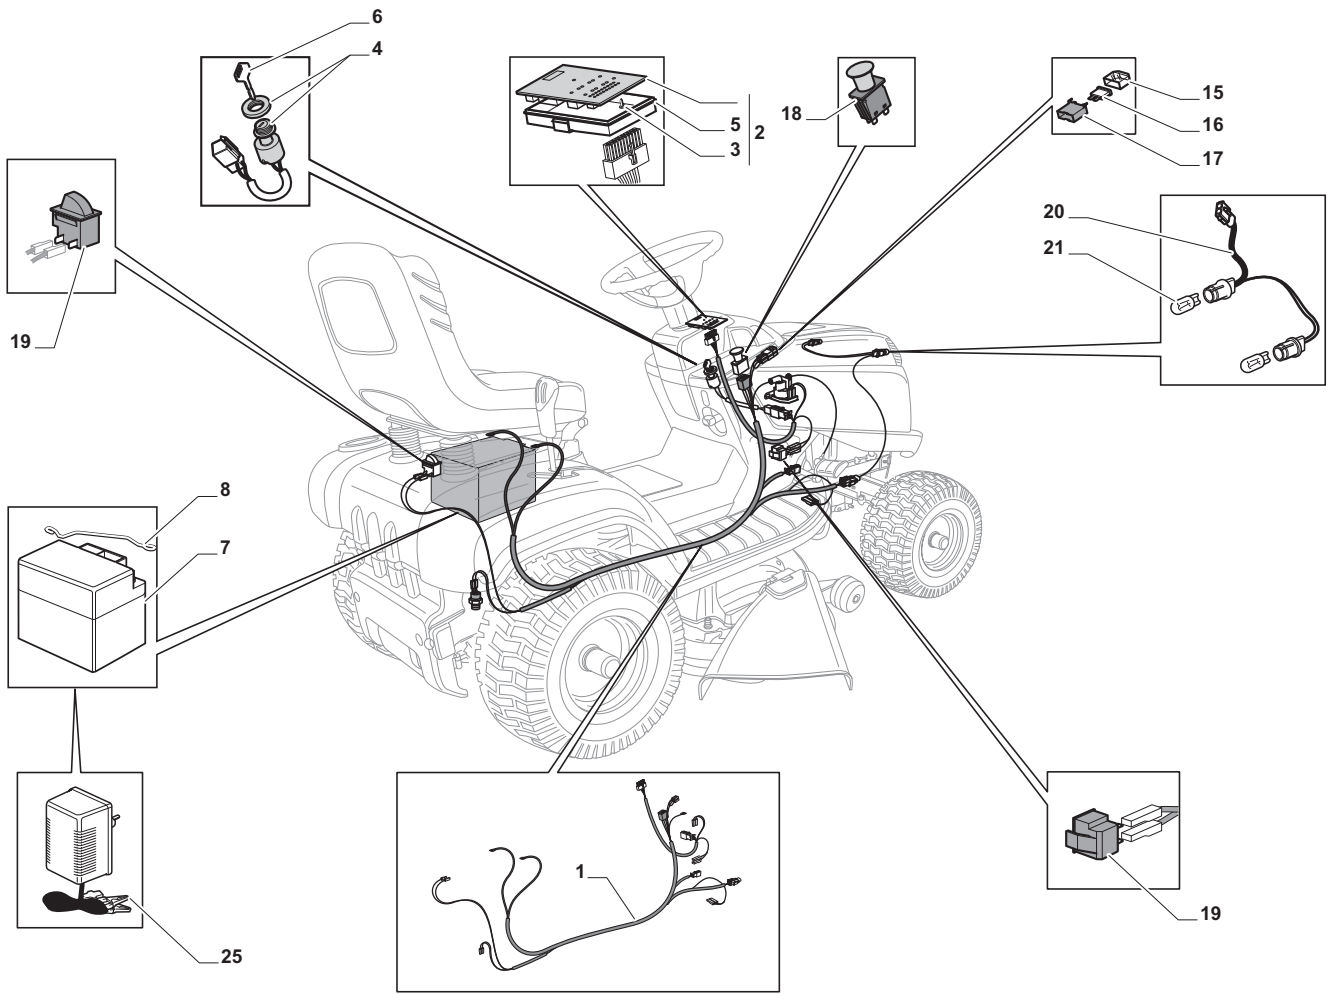

Electrical Parts							
POS	CODE	Q.TY	DESCRIZIONE	DESCRIPTION	DESCRIPTION	BESCHREIBUNG	NOTES
1	182040150/0	1	Cablaggio	Cables Ass.Y	Ens. Cablages	Kabelsatz	
1	182040157/0	1	Cablaggio (Honda)	Cables Ass.Y (Honda)	Ens. Cablages (Honda)	Kabelsatz (Honda)	for models with Honda engine
2	125722433/0	1	Scheda Elettronica (GGP)	Electronic Card (GGP)	Carte Electronique (GGP)	Elektronische Karte (GGP)	for models with GGP engine
2	382722429/0	1	Scheda Elettronica (B&S - Honda)	Electronic Card (B&S - Honda)	Carte Electronique (B&S - Honda)	Elektronische Karte (B&S - Honda)	for models with B&S engine
3	12735101/0	1	Vite	Screw	Vis	Schraube	
4	118450075/0	1	Interruttore Avviam.	Starting Switch	Interrupteur Demarr.	Schalter	
5	325600080/0	1	Protezione Scheda	Card Protection	Protection De Carte	Kartenschutz	
6	118210023/0	1	Chiave Avviamento	Starting Key	Clef A Demarrage	Schlüssel Für Start	
7	18120002/1	1	Batteria	Battery	Batterie	Batterie	
8	125430265/0	1	Molla	Spring	Ressort	Feder	
15	33215000/0	2	Coperchio	Cover	Couvercle	Deckel	
16	33340040/0	1	Fusibile 10A	Fuse 10A	Fusible 10A	Sicherung 10A	
16	33340036/0	1	Fusibile 25 A	Fuse 25 A	Fusible 25 A	Sicherung 25 A	
17	33500007/0	2	Portafusibile	Fuse Carrier	Tableau De Fusible	Sicherunghalter	
18	118450074/0	1	Interruttore Frizione	Clutch Switch	Interrupteur Embrajage	Kupplung Schalter	
19	119410613/0	2	Micro Interruttore	Micro	Micro	Mikro	
20	82040073/0	1	Cavo Fari	Cable	Cables	Kabel	
21	18459100/0	2	Lampada	Farilamp For Lights	Lampe Pour Phares	Lampenfassun	
25	182180090/0	1	Carica Batterie	Battery Charger	Chargeur De Batteries	Batterieladegerät	CE plug
25	182180091/0	1	Carica Batterie (U.K.)	Battery Charger (U.K.)	Chargeur De Batteries (U.K.)	Batterieladegerät (U.K.)	UK plug