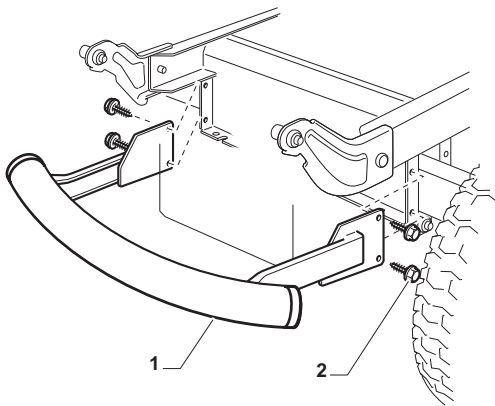

Optionals On Request

POS	CODE	Q.TY	DESCRIZIONE	DESCRIPTION	DESCRIPTION	BESCHREIBUNG	NOTES
1	382869038/0	1	Protezione Silenziatore	Muffler Protection	Protection Silencieux	Auspuffschutz	
2	125943008/0	4	Vite	Screw	Vis	Schraube	
5	382650211/0	2	Rinforzo	Stiffening	Renforcement	Verstaerkung	
6	382033111/0	1	Barra	Rod	Barre	Stange	
7	12155000/0	2	Dado	Nut	Ecrou	Mutter	
8	25510021/1	1	Perno	Pin	Pivot	Bolzen	
9	24487999/0	1	Coppiglia	Cotter Pin	Goupille	Split	
11	325140099/0	1	Deflettore	Deflector	Deflecteur	Abweiser	
12	125510111/0	1	Perno	Pin	Pivot	Bolzen	
13	24487998/0	1	Coppiglia	Cotter Pin	Goupille	Splint