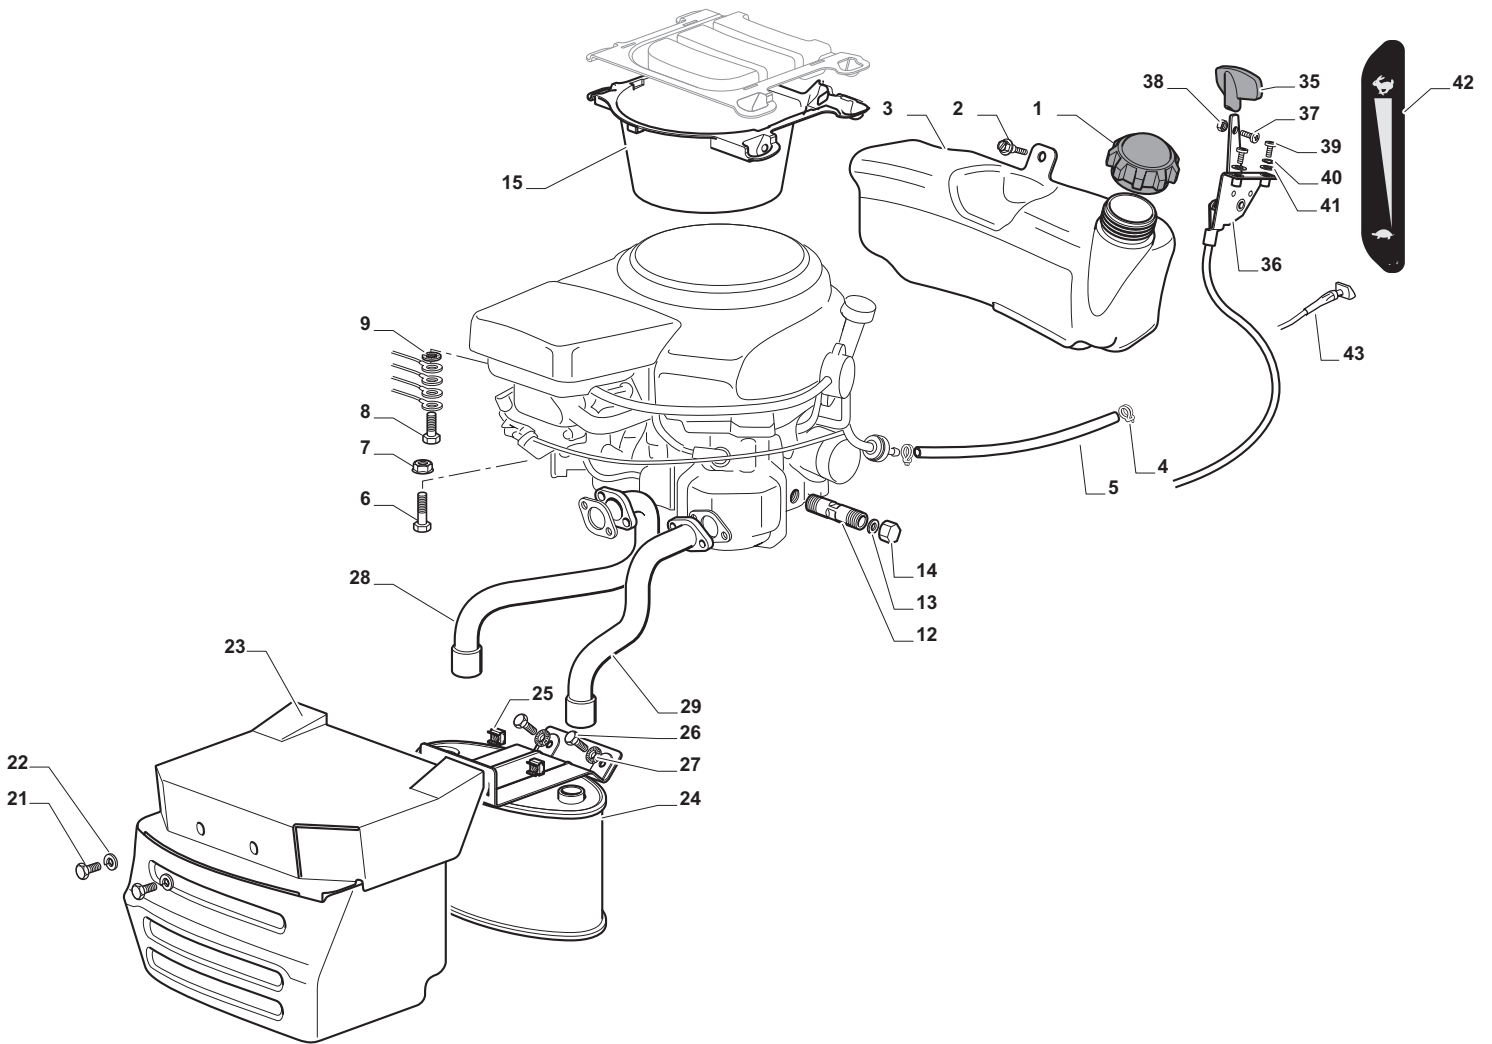

Engine - Honda GCV 530

POS	CODE	Q.TY	DESCRIZIONE	DESCRIPTION	DESCRIPTION	BESCHREIBUNG	NOTES
1	25795001/1	1	Tappo Serbatoio	Cap	Bouchon	Tankverschluss	
2	125943010/0	4	Vite	Screw	Vis	Schraube	
3	325735126/0	1	Serbatoio	Tank	Reservoir	Tank	
4	18375051/1	2	Fascetta	Fair Led	Fixation De Cable	Kabelbefestigung	
5	25869057/0	1	Tube Collegamento (1000 Mm)	Connecting Tube (1000 Mm)	Tube De Connexion (1000 Mm)	Verbindungsrohr (1000 Mm)	
6	12691115/0	4	Vite	Screw	Vis	Schraube	
7	12154210/0	4	Dado	Nut	Ecrou	Mutter	
8	12735599/0	1	Vite	Screw	Vis	Schraube	
9	12540260/0	1	Rondella	Washer	Rondelle	Scheibe	
12	25598052/0	1	Prolunga Scarico Olio	Oil Discharge Extension	Extension Dech. Huile	Öl Abfluss	
13	18401001/1	1	Guarnizione	Oil Seal	Garniture	Dichtung	
14	18737849/0	1	Tappo Per Prolunga	Oil Cap	Bouchon Huile	Oelverschluss	
15	325108045/1	1	Convogliatore	Conveyor	Convoyeur	Konveyor	
21	12792611/0	2	Vite	Screw	Vis	Schraube	
22	12540260/0	2	Rondella	Washer	Rondelle	Scheibe	
23	382598049/0	1	Protezione Silenziatore	Muffler Protection	Protection Silencieux	Auspuffschutz	
24	82750003/0	1	Silenziatore	Muffler	Silenceux	Auspuff	
25	12360425/0	2	Dado (Mecc.)	Nut (Mech.)	Ecrou (Mec.)	Mutter (Mech.)	
26	12792611/0	2	Vite	Screw	Vis	Schraube	
27	12540260/0	2	Rondella	Washer	Rondelle	Scheibe	
28	18738221/0	1	Tube Scarico Destro	Exhaust Tube Right	Tube Echappement Droit	Abgasrohr, Rechte	
29	18738222/0	1	Tube Scarico Sinistro	Exhaust Tube Left	Tube Echappement Gau.	Abgasrohr, Linke	
35	325394531/0	1	Manopolina	Knob	Poignee	Griff	
36	182000217/0	1	Acceleratore	Accelerator	Accelérateur	Gas Zug	
37	112726389/0	1	Vite	Screw	Vis	Schraube	
38	12290800/0	1	Dado	Nut	Ecrou	Mutter	
39	112726389/0	2	Vite	Screw	Vis	Schraube	
40	12540020/0	2	Rondella	Washer	Rondelle	Scheibe	
41	12521310/0	2	Rosetta	Washer	Rondelle	Scheibe	
42	114364617/0	1	Etichetta	Label	Etiquette	Klebzettel	
43	125090006/0	1	Comando Starter	Choke Control	Commande Starter	Starter Betaetigung