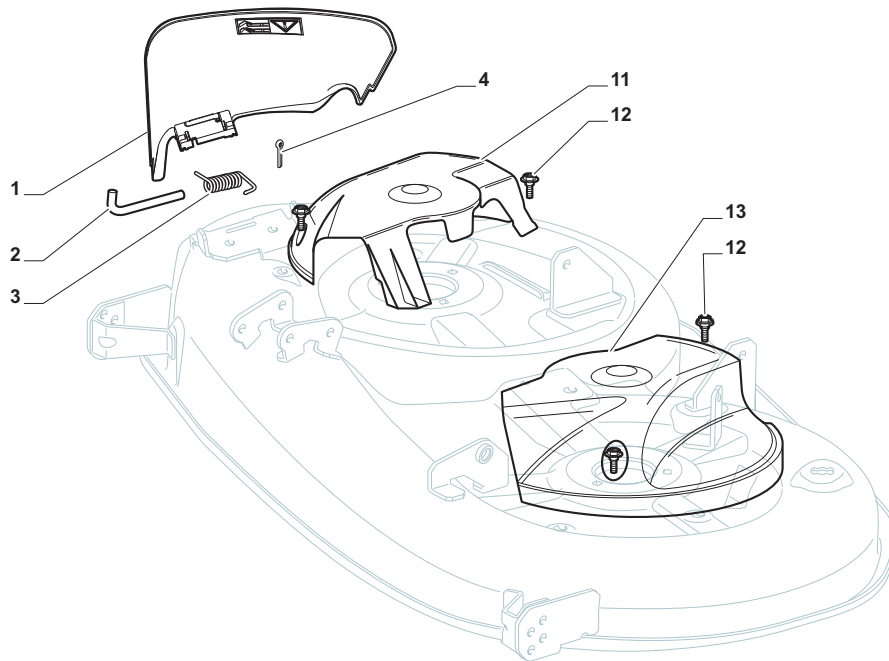

Guards							
POS	CODE	Q.TY	DESCRIZIONE	DESCRIPTION	DESCRIPTION	BESCHREIBUNG	NOTES
1	325600077/1	1	Protezione Uscita	Exit Protection	Protection En Sortie	Auswurfschutz	
2	25510073/0	1	Perno	Pin	Pivot	Bolzen	
3	125430242/1	1	Molla	Spring	Ressort	Feder	
4	12141418/0	1	Coppiglia	Cotter Pin	Goupille	Splint	
11	325600078/0	1	Carter	Case	Carter	Blech	
12	125943006/0	4	Vite	Screw	Vis	Schraube	
13	325600079/0	1	Carter	Case	Carter	Blech