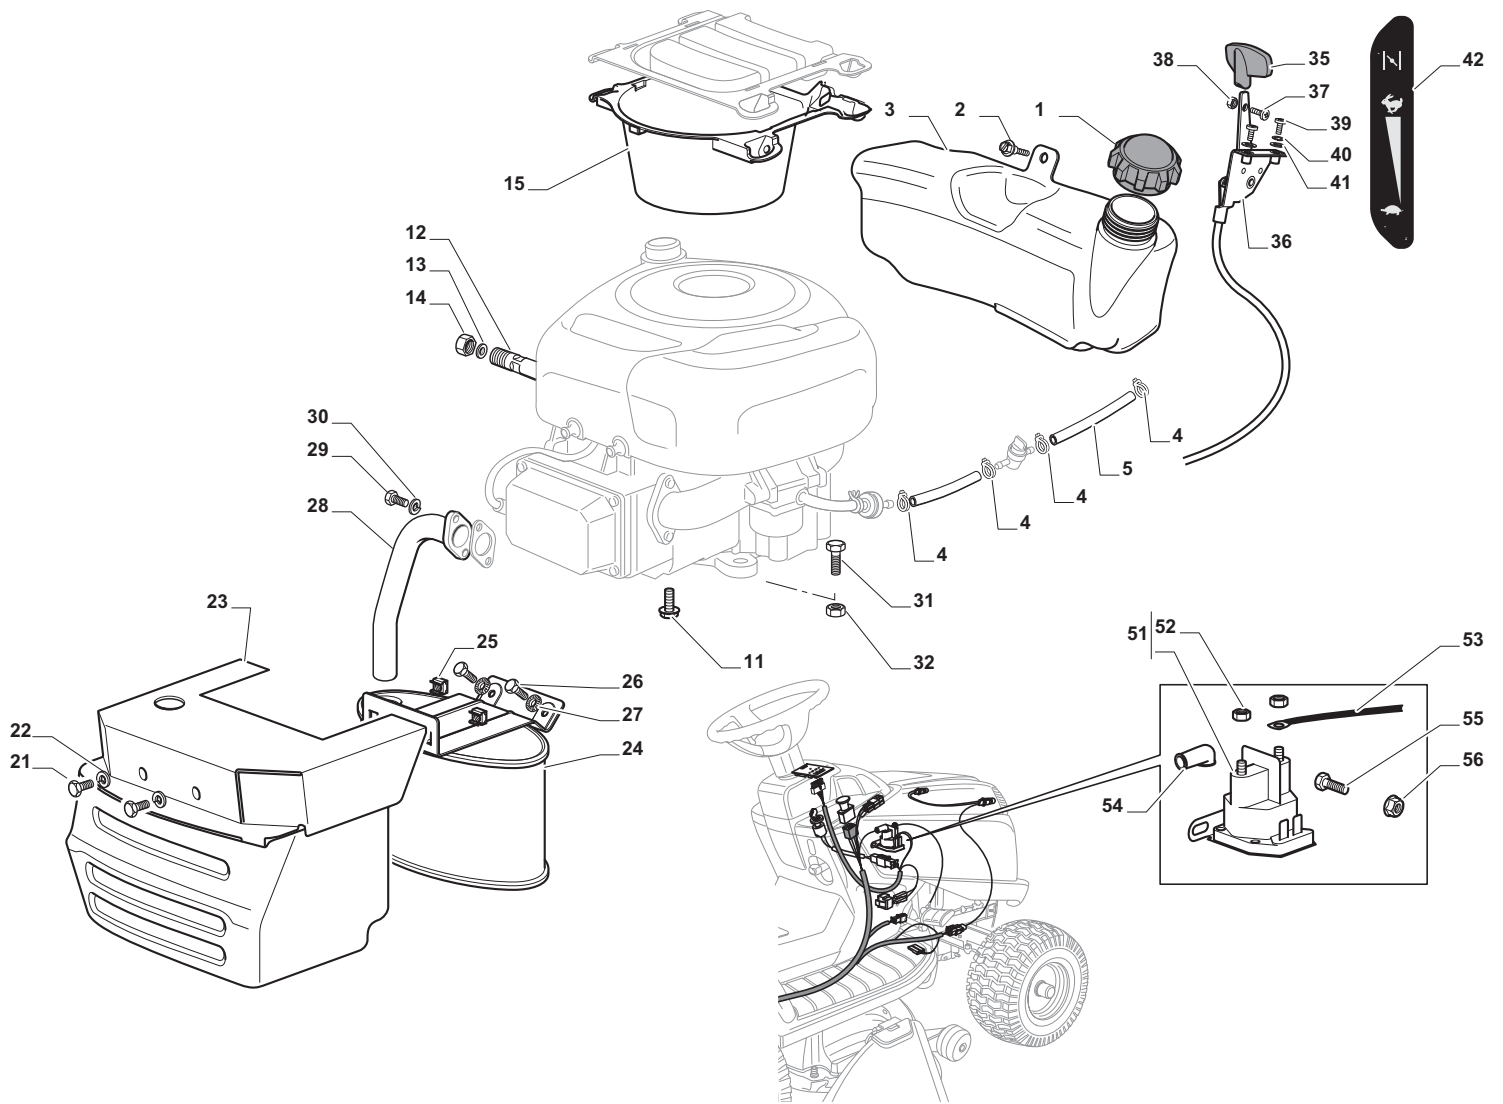

Engine - B&S 12.5 HP

POS	CODE	Q.TY	DESCRIZIONE	DESCRIPTION	DESCRIPTION	BESCHREIBUNG	NOTES
1	25795001/1	1	Tappo Serbatoio	Cap	Bouchon	Tankverschluss	
2	125943010/0	4	Vite	Screw	Vis	Schraube	
3	325735126/0	1	Serbatoio	Tank	Reservoir	Tank	
4	18375051/1	4	Fascetta	Fair Led	Fixation De Cable	Kabelbefestigung	
5	25869057/0	1	Tube Collegamento (1000 Mm)	Connecting Tube (1000 Mm)	Tube De Connexion (1000 Mm)	Verbindungsrohr (1000 Mm)	
11	112735108/1	3	Vite	Screw	Vis	Schraube	
12	25598050/0	1	Prolunga Scarico Olio	Oil Discharge Extension	Extension Dech. Huile	Öl Abfluss	
13	18401001/1	1	Guarnizione	Oil Seal	Garniture	Dichtung	
14	18737849/0	1	Tappo Per Prolunga	Oil Cap	Bouchon Huile	Oelverschluss	
15	325108044/1	1	Convogliatore	Conveyor	Convoyeur	Konveyor	
21	12792611/0	2	Vite	Screw	Vis	Schraube	
22	12540260/0	2	Rondella	Washer	Rondelle	Scheibe	
23	382598047/0	1	Protezione Silenziatore	Muffler Protection	Protection Silencieux	Auspuffschutz	
24	182750010/0	1	Silenziatore	Muffler	Silenceux	Auspuff	
25	12360425/0	2	Dado (Mecc.)	Nut (Mech.)	Ecrou (Mec.)	Mutter (Mech.)	
26	12792611/0	2	Vite	Screw	Vis	Schraube	
27	12540260/0	2	Rondella	Washer	Rondelle	Scheibe	
28	18738224/0	1	Tube Scarico	Exhaust Tube	Tube Echappement	Abgasungrohr	
29	12737450/0	2	Vite	Screw	Vis	Schraube	
30	12540260/0	2	Rondella	Washer	Rondelle	Scheibe	
31	12691115/0	1	Vite	Screw	Vis	Schraube	
32	12154210/0	1	Dado	Nut	Ecrou	Mutter	
35	325394531/0	1	Manopolina	Knob	Poignee	Griff	
36	182000216/0	1	Acceleratore	Accelerator	Accelérateur	Gas Zug	
37	112726389/0	1	Vite	Screw	Vis	Schraube	
38	12290800/0	1	Dado	Nut	Ecrou	Mutter	
39	112726389/0	2	Vite	Screw	Vis	Schraube	
40	12540020/0	2	Rondella	Washer	Rondelle	Scheibe	
41	12521310/0	2	Rosetta	Washer	Rondelle	Scheibe	
42	114363697/0	1	Etichetta	Label	Etiquette	Klebzettel	
51	18736111/0	1	Relè Avviamento	Starter Relay	Relais D'Allumage	Anlassrelais	
52	12360352/0	2	Dado	Nut	Ecrou	Mutter	
53	25065002/0	1	Cavo Relé Avv.	Cable	Cable	Kabel	
54	18564864/1	1	Cappuccio	Protection	Capuchon	Stecker	
55	12790781/0	1	Vite	Screw	Vis	Schraube	
56	12154510/0	2	Dado	Nut	Ecrou	Mutter