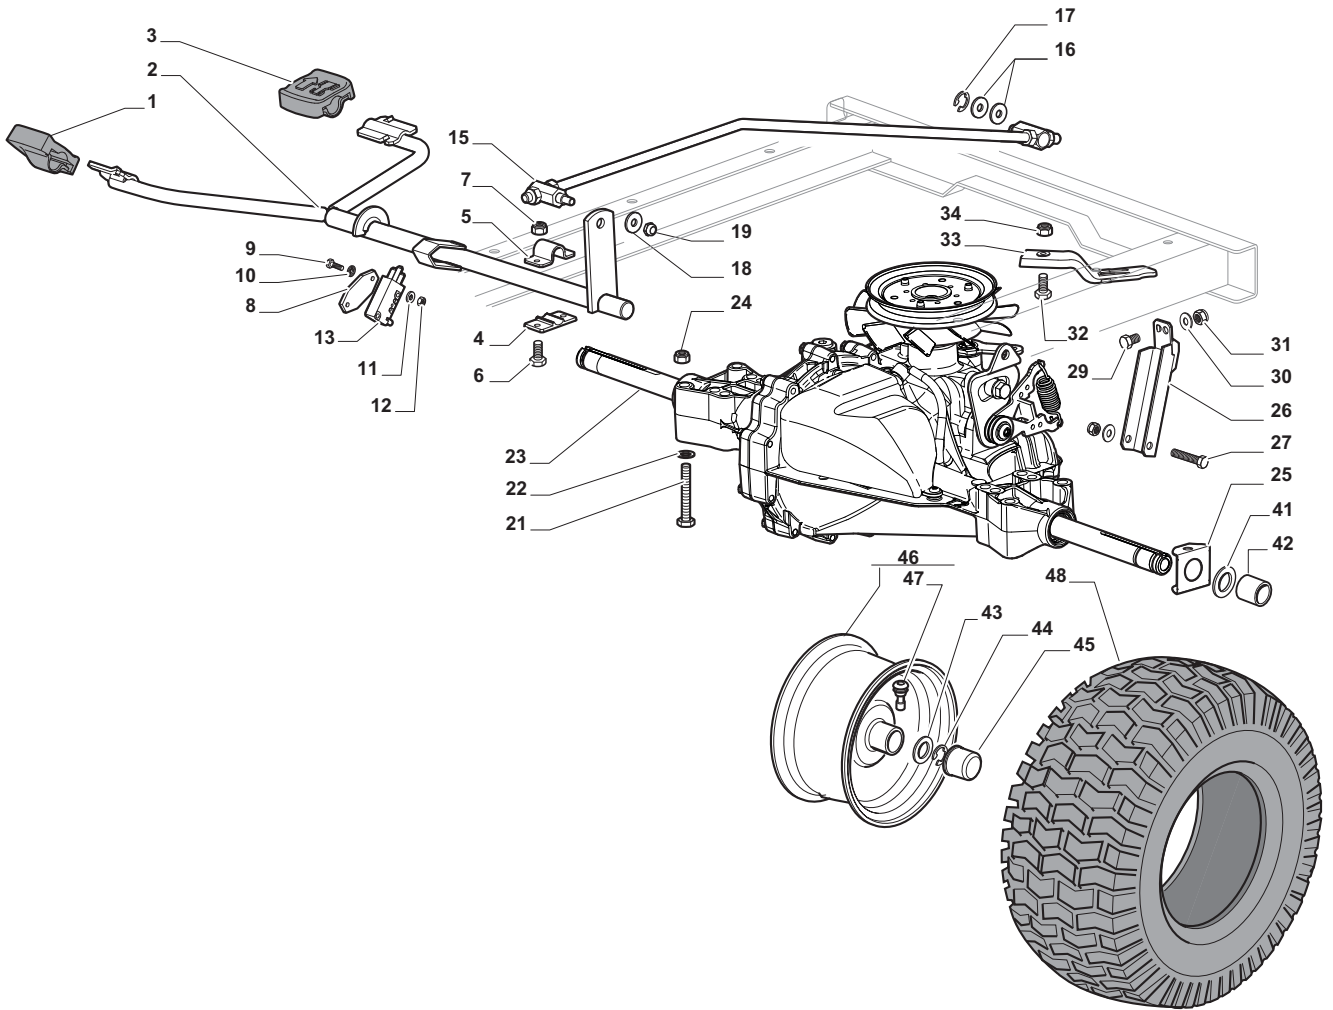

Transmission							
POS	CODE	Q.TY	DESCRIZIONE	DESCRIPTION	DESCRIPTION	BESCHREIBUNG	NOTES
1	25110274/0	1	Coprstaffa Anteriore	Clamp Cover Front	Couvre Etrier Avant	Bridedeckel Vorde	
2	382000574/0	1	Pedale Avanzamento	Drive Pedal	Pedale Transmission	Getriebepedal	
3	25110331/0	1	Coprstaffa Posteriore	Clamp Cover Rear	Couvre Etrier Arriere	Bridedeckel Hinter	
4	325785350/0	2	Supporto	Support	Support	Halter	
5	325547231/0	2	Piastra	Plate	Plaque	Platte	
6	12791213/1	4	Vite	Screw	Vis	Schraube	
7	12154510/0	4	Dado	Nut	Ecrou	Mutter	
8	27546019/0	1	Piastrina	Plate	Plaque	Platte	
9	12735602/0	2	Vite	Screw	Vis	Schraube	
10	12540020/0	2	Rondella	Washer	Rondelle	Scheibe	
11	12581100/0	2	Grower	Grower	Grower	Grower	
12	12290791/0	2	Dado	Nut	Ecrou	Mutter	
13	19410609/0	1	Interrutt. Folle	Microswitch	Microinterrupteur	Mikroschalter	
15	382000573/1	1	Asta	Rod	Barre	Stange	
16	25670011/0	2	Rondella	Washer	Rondelle	Scheibe	
17	12000955/0	1	Anello Elastico	Snap Ring	Anneau Ressort	Sprengring	
18	12523040/0	1	Rosetta	Washer	Rondelle	Scheibe	
19	12154510/0	1	Dado	Nut	Ecrou	Mutter	
21	12691600/0	4	Vite	Screw	Vis	Schraube	
22	12521350/0	4	Rondella	Washer	Rondelle	Scheibe	
23	118400919/2	1	Asse Posteriore	Rear Axle	Axe Arriere	Hinterachse	Hydro-Gear T2-ADBF-2X3C-17X1
24	12155000/0	4	Dado	Nut	Ecrou	Mutter	
25	325670026/0	2	Rondella	Washer	Rondelle	Scheibe	
26	325785349/1	1	Supporto	Support	Support	Halter	
27	12691700/0	1	Vite	Screw	Vis	Schraube	
29	12792611/0	1	Vite	Screw	Vis	Schraube	
30	12523060/0	2	Rondella	Washer	Rondelle	Scheibe	
31	12155000/0	2	Dado	Nut	Ecrou	Mutter	
32	12791213/1	1	Vite	Screw	Vis	Schraube	
33	325318251/0	1	Leva	Lever	Levier	Hebel	
34	12154510/0	1	Dado	Nut	Ecrou	Mutter	
41	25670005/1	2	Rosetta	Washer	Rondelle	Scheibe	
42	125160055/0	2	Distanziale	Spacer	Entretoise	Entfernungsstück	
43	25670005/1	6	Rosetta	Washer	Rondelle	Scheibe	
44	12001010/0	2	Anello Elastico	Snap Ring	Anneau Ressort	Sprengring	
45	322110233/0	2	Coprizzo	Hub Cover	Couvre Moyeu	Nabendeckel	
46	382000597/0	2	Cerchio Ruota	Rimm	Bandage Roue	Hinterrad Felger	
47	25950000/0	2	Valvola	Valve	Soupape	Ventil	
48	125590015/0	2	Pneumatico	Shoe	Pneu	Reifen