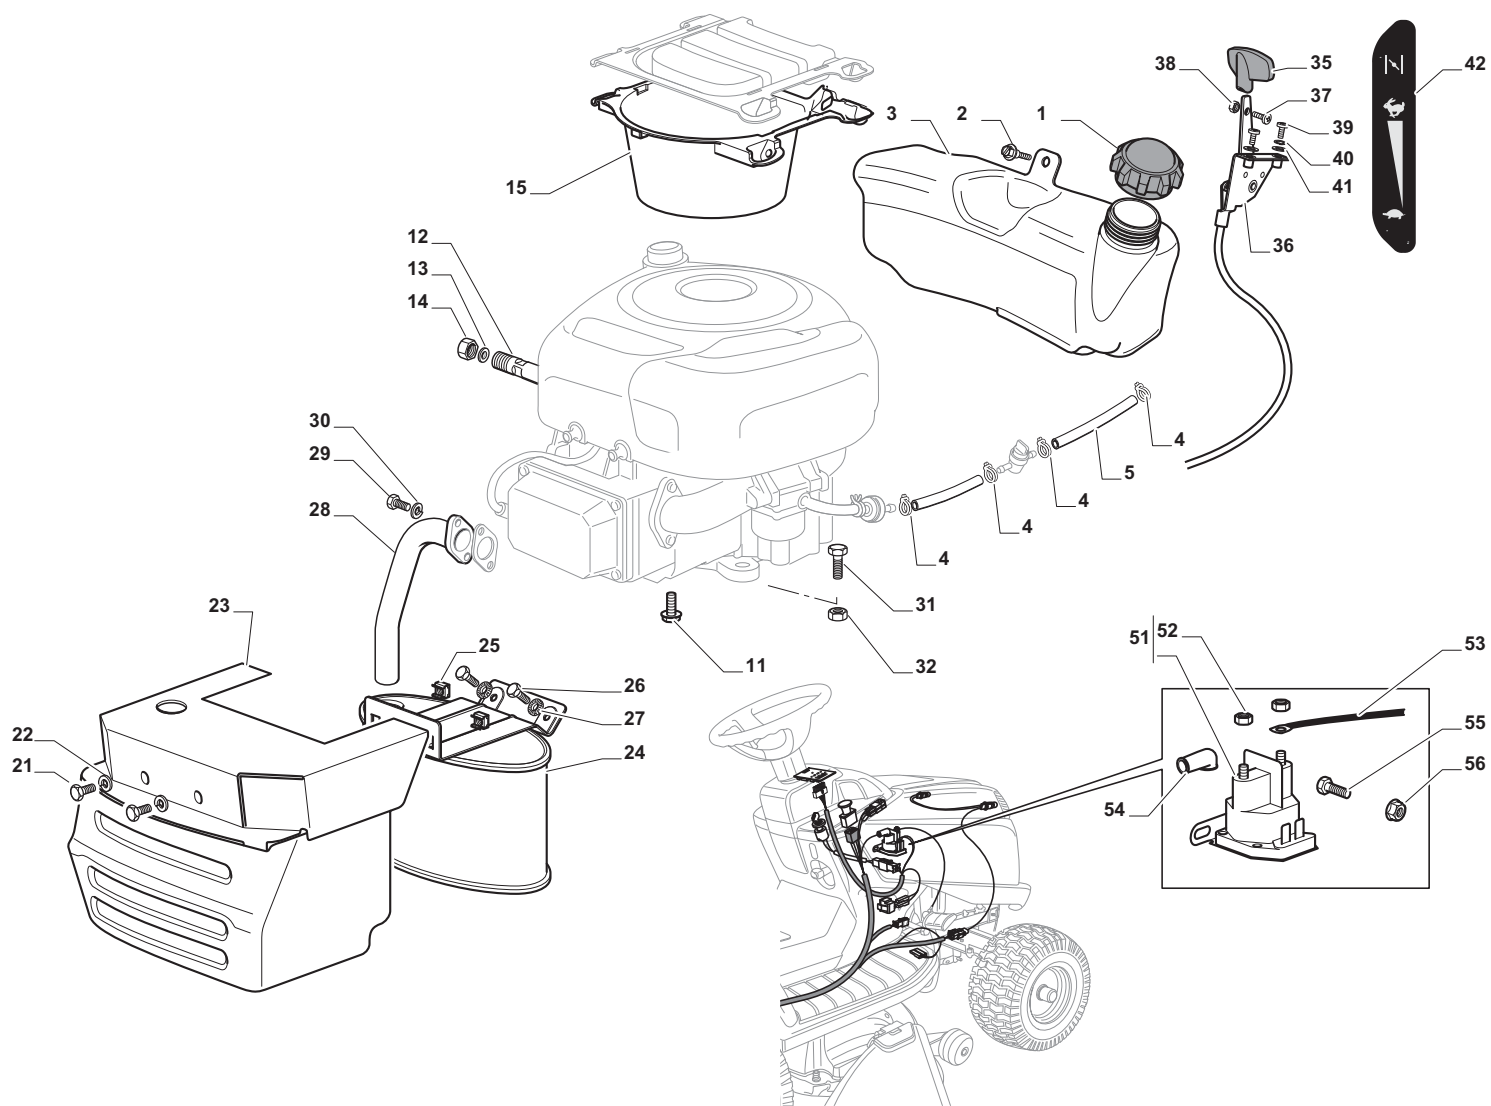

Engine - B&S 12.5 HP

POS	CODE	Q.TY	DESCRIZIONE	DESCRIPTION	DESCRIPTION	BESCHREIBUNG	NOTES
1	25795001/1	1	Tappo Serbatoio	Cap	Bouchon	Tankverschluss	
2	125943010/0	4	Vite	Screw	Vis	Schraube	
3	325735126/0	1	Serbatoio	Tank	Reservoir	Tank	
4	18375051/1	4	Fascetta	Fair Led	Fixation De Cable	Kabelbefestigung	
5	25869057/0	1	Tube Collegamento (1000 Mm)	Connecting Tube (1000 Mm)	Tube De Connexion (1000 Mm)	Verbindungsrohr (1000 Mm)	
11	112735108/1	3	Vite	Screw	Vis	Schraube	
12	25598050/0	1	Prolunga Scarico Olio	Oil Discharge Extension	Extension Dech. Huile	Öl Abfluss	
13	18401001/1	1	Guarnizione	Oil Seal	Garniture	Dichtung	
14	18737849/0	1	Tappo Per Prolunga	Oil Cap	Bouchon Huile	Oelverschluss	
15	325108044/1	1	Convogliatore	Conveyor	Convoyeur	Konveyor	
21	12792611/0	2	Vite	Screw	Vis	Schraube	
22	12540260/0	2	Rondella	Washer	Rondelle	Scheibe	
23	382598047/0	1	Protezione Silenziatore	Muffler Protection	Protection Silencieux	Auspuffschutz	
24	182750010/0	1	Silenziatore	Muffler	Silenceux	Auspuff	
25	12360425/0	2	Dado (Mecc.)	Nut (Mech.)	Ecrou (Mec.)	Mutter (Mech.)	
26	12792611/0	2	Vite	Screw	Vis	Schraube	
27	12540260/0	2	Rondella	Washer	Rondelle	Scheibe	
28	18738224/0	1	Tube Scarico	Exhaust Tube	Tube Echappement	Abgasungrohr	
29	12737450/0	2	Vite	Screw	Vis	Schraube	
30	12540260/0	2	Rondella	Washer	Rondelle	Scheibe	
31	12691115/0	1	Vite	Screw	Vis	Schraube	
32	12154210/0	1	Dado	Nut	Ecrou	Mutter	
35	325394531/0	1	Manopolina	Knob	Poignee	Griff	
36	182000216/0	1	Acceleratore	Accelerator	Accelérateur	Gas Zug	
37	112726389/0	1	Vite	Screw	Vis	Schraube	
38	12290800/0	1	Dado	Nut	Ecrou	Mutter	
39	112726389/0	2	Vite	Screw	Vis	Schraube	
40	12540020/0	2	Rondella	Washer	Rondelle	Scheibe	
41	12521310/0	2	Rosetta	Washer	Rondelle	Scheibe	
42	114363697/0	1	Etichetta	Label	Etiquette	Klebzettel	
51	18736111/0	1	Relè Avviamento	Starter Relay	Relais D'Allumage	Anlassrelais	
52	12360352/0	2	Dado	Nut	Ecrou	Mutter	
53	25065002/0	1	Cavo Relé Avv.	Cable	Cable	Kabel	
54	18564864/1	1	Cappuccio	Protection	Capuchon	Stecker	
55	12790781/0	1	Vite	Screw	Vis	Schraube	
56	12154510/0	2	Dado	Nut	Ecrou	Mutter