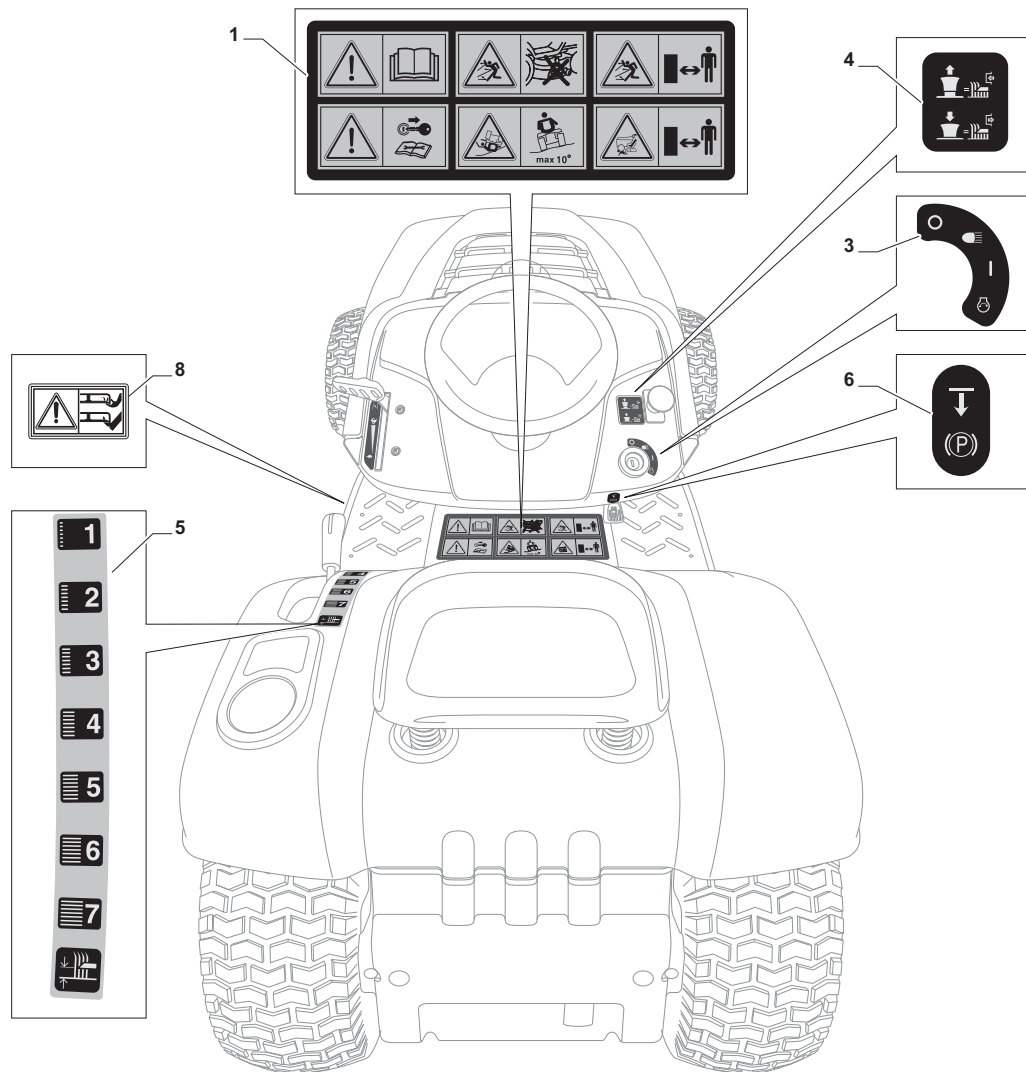

Labels							
POS	CODE	Q.TY	DESCRIZIONE	DESCRIPTION	DESCRIPTION	BESCHREIBUNG	NOTES
1	114362365/1	1	Etichetta	Label	Etiquette	Klebzettel	
3	114363699/0	1	Etichetta	Label	Etiquette	Klebzettel	
4	14361438/0	1	Etichetta	Label	Etiquette	Klebzettel	
5	114363701/0	1	Etichetta	Label	Etiquette	Klebzettel	
6	114363700/0	1	Etichetta	Label	Etiquette	Klebzettel	
8	114356699/1	1	Etichetta	Label	Etiquette	Klebzettel