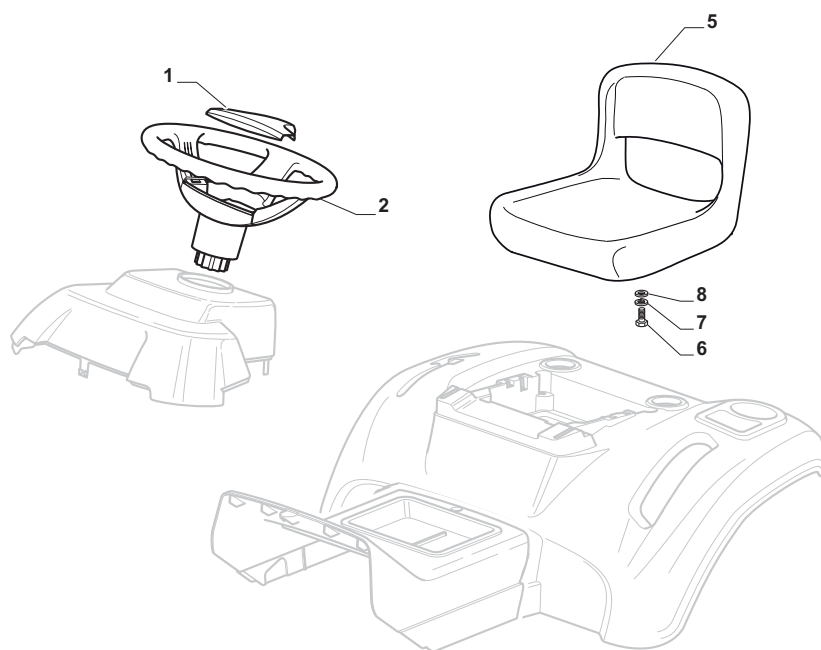

Seat & Steering Wheel

POS	CODE	Q.TY	DESCRIZIONE	DESCRIPTION	DESCRIPTION	BESCHREIBUNG	NOTES
1	325580504/0	1	Placca Volante	Steering Plate	Plaque Volant	Lenkradplatte	
2	325961219/0	1	Volante	Steering Wheel	Volant	Lenkrad	
5	125722456/0	1	Sedile	Seat	Siege	Sitz	
6	12792611/0	4	Vite	Screw	Vis	Schraube	
7	12540260/0	4	Rondella	Washer	Rondelle	Scheibe	
8	12523060/0	4	Rondella	Washer	Rondelle	Scheibe