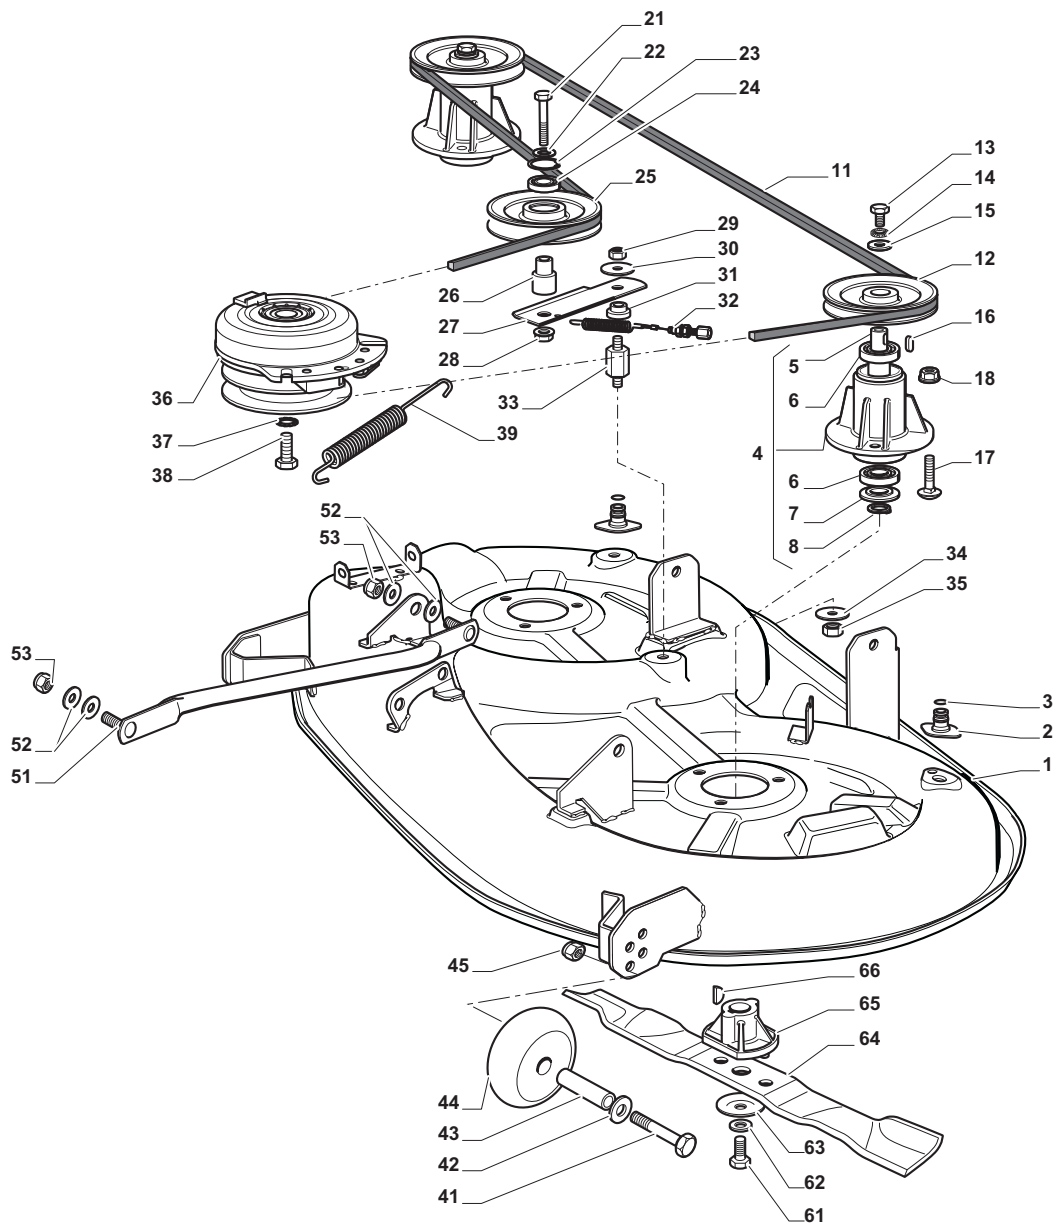

Cutting Plate

POS	CODE	Q.TY	DESCRIZIONE	DESCRIPTION	DESCRIPTION	BESCHREIBUNG	NOTES
1	382564209/0	1	Piatto, Nero	Plate	Plateau	Schneid	
2	325033086/0	2	Attacco Tubo Acqua	Water Hose Connection	Raccord Tuyau D'Eau	Wasseranschluss	
3	19035000/0	2	Anello Or	O Ring	O Ring	O Ring	
4	382207204/0	2	Ass. Flangia	Flange Ass.Y	Ensamble Bride	Nabe, Komplet	
5	125020804/0	2	Albero	Shaft	Arbre	Welle	
6	119216047/0	4	Cuscinetto	Bearing	Roulement	Kuegellager	
7	25160501/0	2	Disco Parapolvere	Dust Cover	Protege-Poussiere	Staubschuttscheibe	
8	12609260/0	2	Seeger	Seeger	Seeger	Seeger	
11	135061504/0	1	Cinghia	Belt	Courroie	Riemen	
12	25601571/0	2	Puleggia	Pulley	Poulie	Riemenscheibe	
13	12793102/0	2	Vite	Screw	Vis	Schraube	
14	12540260/0	2	Rondella	Washer	Rondelle	Scheibe	
15	25670007/0	2	Rosetta	Washer	Rondelle	Scheibe	
16	12139480/0	2	Chiavetta	Key	Clavette	Keil	
17	12818690/0	6	Vite	Screw	Vis	Schraube	
18	12154210/0	6	Dado	Nut	Ecrou	Mutter	
21	12691400/0	1	Vite	Screw	Vis	Schraube	
22	12524010/0	1	Rosetta	Washer	Rondelle	Scheibe	
23	12610800/0	1	Anello Elastico	Snap Ring	Anneau Ressort	Sprengring	
24	119216048/0	1	Cuscinetto	Bearing	Roulement	Kuegellager	
25	125601586/0	1	Puleggia	Pulley	Poulie	Riemenscheibe	
26	125160052/0	1	Distanziale	Spacer	Entretoise	Entfernungsstück	
27	325318232/0	1	Leva	Lever	Levier	Hebel	
28	12293201/0	1	Dado	Nut	Ecrou	Mutter	
29	12155020/0	1	Dado	Nut	Ecrou	Mutter	
30	125670022/0	1	Rondella	Washer	Rondelle	Scheibe	
31	125040635/0	1	Bussola	Bush	Douille	Büchse	
32	82004618/0	1	Filo	Wire	Fil	Kabel	
33	125160049/0	1	Distanziale	Spacer	Entretoise	Entfernungsstück	
34	12523080/0	1	Rosetta	Washer	Rondelle	Scheibe	
35	12156602/0	1	Dado	Nut	Ecrou	Mutter	
36	118399063/0	1	Frizione	Clutc	Embrajage	Kupplung	
37	12543000/0	1	Rosetta	Washer	Rondelle	Scheibe	
38	12737320/0	1	Vite	Screw	Vis	Schraube	
39	122430277/0	1	Molla	Spring	Ressort	Feder	
41	12692050/0	2	Vite	Screw	Vis	Schraube	
42	12523060/0	2	Rondella	Washer	Rondelle	Scheibe	
43	25510072/0	2	Distanziale	Spacer	Entretoise	Entfernungsstück	
44	82700001/0	2	Ruotino Antiscalpo Ø 100	Anti Scalp Wheel Ø 100	Roulettes Antiscalp Ø 100	Skalpierschutzrädchen Ø 100	
45	12293201/0	2	Dado	Nut	Ecrou	Mutter	
51	382000565/0	2	Asta Bilanciere	Equalizer Rod	Tige Balancier	Kipphebel	
52	25670008/1	8	Rondella	Washer	Rondelle	Scheibe	
53	12156602/0	4	Dado	Nut	Ecrou	Mutter	
61	12735694/0	2	Vite	Screw	Vis	Schraube	
62	12523080/0	2	Rosetta	Washer	Rondelle	Scheibe	
63	22160400/0	2	Disco Elastico	Elastic Washer	Rondelle Elastique	Federscheibe	
64	82004346/0	2	Coltello	Blade	Lame	Messer	
65	25463200/0	2	Mozzo Coltello	Blade Hub	Moyeu Lame	Messerhalter	
66	12139100/0	2	Linguetta	Feather	Clavette	Keil