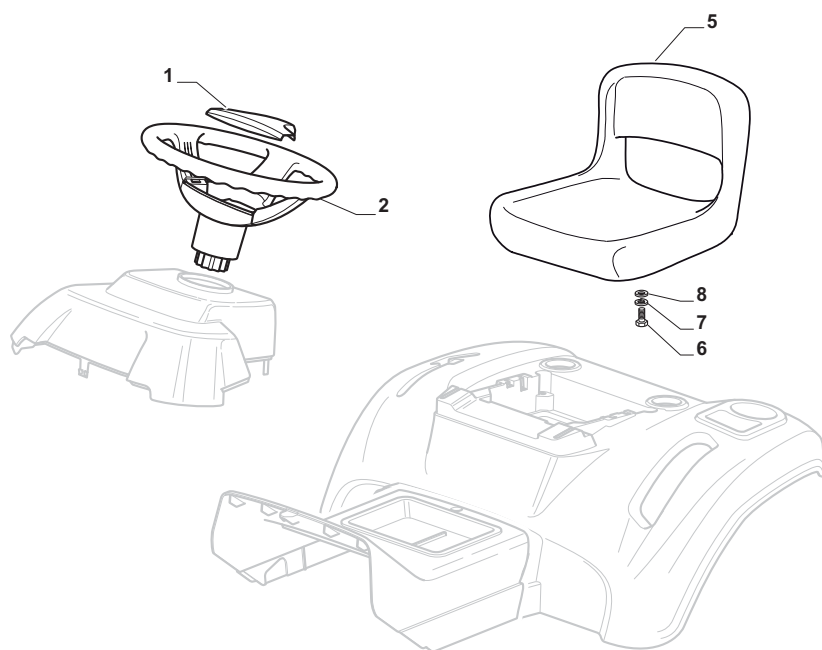

Seat & Steering Wheel

POS	CODE	Q.TY	DESCRIZIONE	DESCRIPTION	DESCRIPTION	BESCHREIBUNG	NOTES
1	325580504/0	1	Placca Volante	Steering Plate	Plaque Volant	Lenkradplatte	
2	325961219/0	1	Volante	Steering Wheel	Volant	Lenkrad	
5	125722456/0	1	Sedile	Seat	Siege	Sitz	
6	12792611/0	4	Vite	Screw	Vis	Schraube	
7	12540260/0	4	Rondella	Washer	Rondelle	Scheibe	
8	12523060/0	4	Rondella	Washer	Rondelle	Scheibe