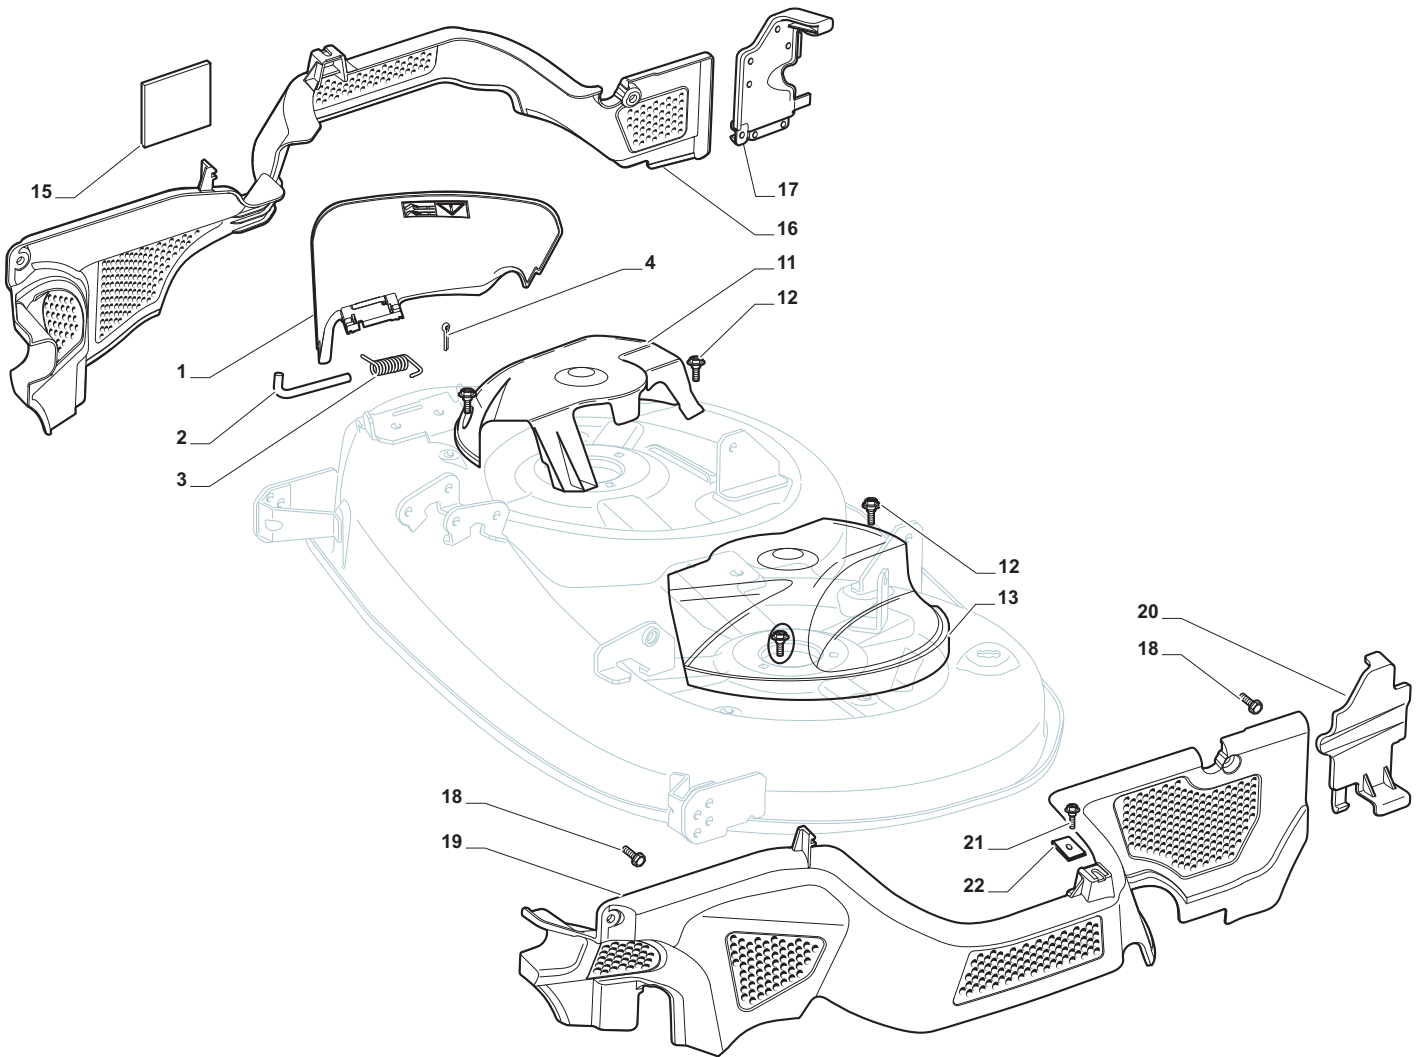

Guards							
POS	CODE	Q.TY	DESCRIZIONE	DESCRIPTION	DESCRIPTION	BESCHREIBUNG	NOTES
1	325600077/1	1	Protezione Uscita	Exit Protection	Protection En Sortie	Auswurfschutz	
2	25510073/0	1	Perno	Pin	Pivot	Bolzen	
3	125430242/1	1	Molla	Spring	Ressort	Feder	
4	12141418/0	1	Coppiglia	Cotter Pin	Goupille	Splint	
11	325600078/0	1	Carter	Case	Carter	Blech	
12	125943006/0	4	Vite	Screw	Vis	Schraube	
13	325600079/0	1	Carter	Case	Carter	Blech	
15	325600084/0	1	Protezione	Guard	Protection	Schutz	
16	325060154/0	1	Carter	Case	Carter	Blech	
17	325600082/0	1	Protezione	Guard	Protection	Schutz	
18	125943011/0	4	Vite	Screw	Vis	Schraube	
19	325060155/0	1	Carter	Case	Carter	Blech	
20	325600083/0	1	Protezione	Guard	Protection	Schutz	
21	27943051/0	2	Vite	Screw	Vis	Schraube	
22	112437506/0	2	Piastrina	Plate	Plaque	Platte