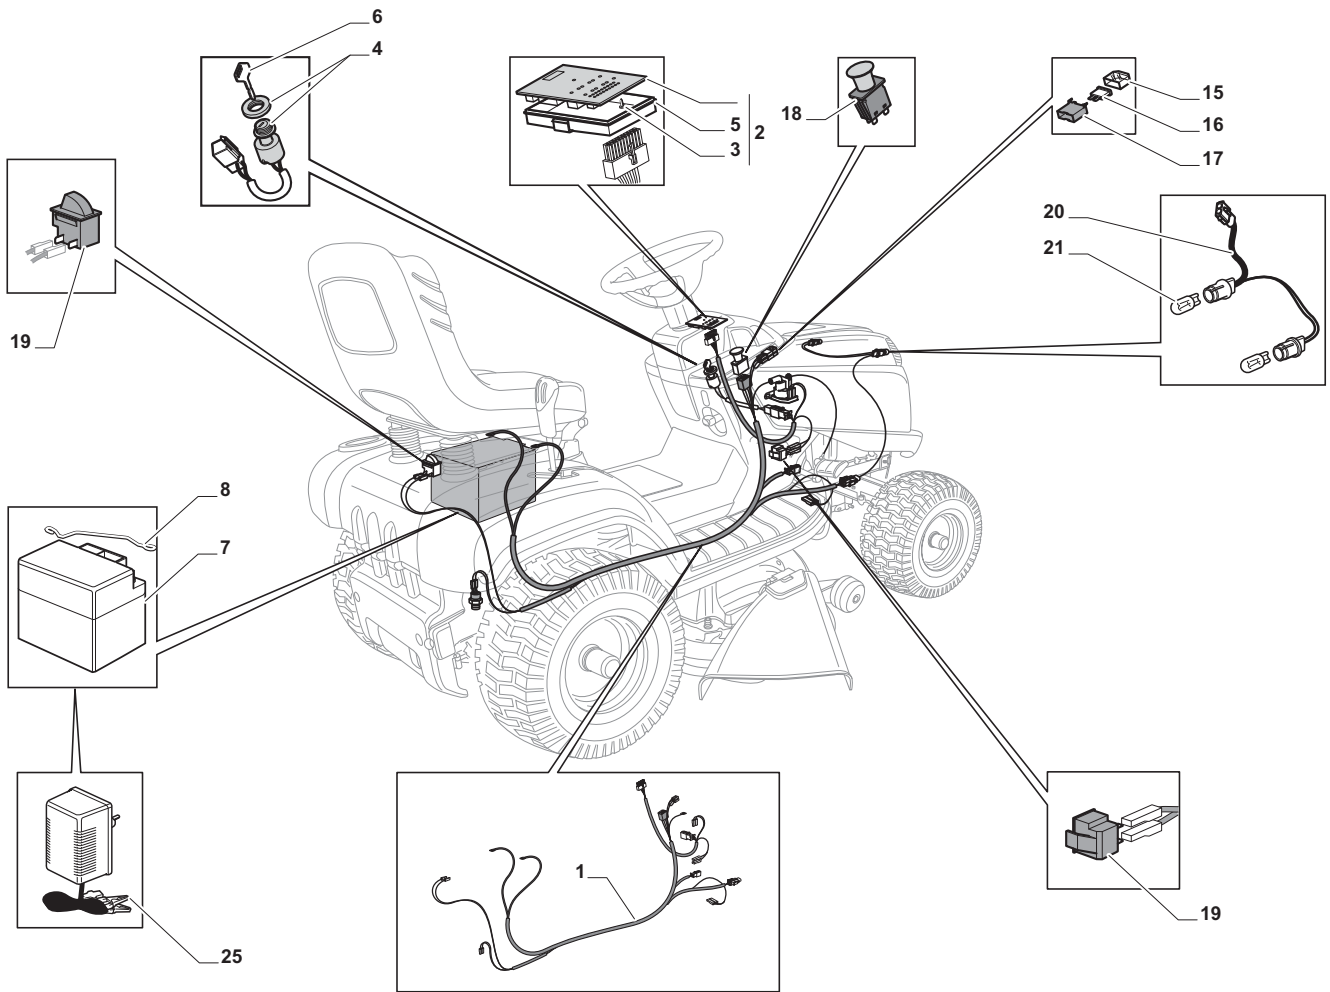

Electrical Parts							
POS	CODE	Q.TY	DESCRIZIONE	DESCRIPTION	DESCRIPTION	BESCHREIBUNG	NOTES
1	182040150/0	1	Cablaggio	Cables Ass.Y	Ens. Cablages	Kabelsatz	
1	182040157/0	1	Cablaggio (Honda)	Cables Ass.Y (Honda)	Ens. Cablages (Honda)	Kabelsatz (Honda)	for models with Honda engine
2	125722433/0	1	Scheda Elettronica (GGP)	Electronic Card (GGP)	Carte Electronique (GGP)	Elektronische Karte (GGP)	for models with GGP engine
2	382722429/0	1	Scheda Elettronica (B&S - Honda)	Electronic Card (B&S - Honda)	Carte Electronique (B&S - Honda)	Elektronische Karte (B&S - Honda)	for models with B&S engine
3	12735101/0	1	Vite	Screw	Vis	Schraube	
4	118450075/0	1	Interruttore Avviam.	Starting Switch	Interrupteur Demarr.	Schalter	
5	325600080/0	1	Protezione Scheda	Card Protection	Protection De Carte	Kartenschutz	
6	118210023/0	1	Chiave Avviamento	Starting Key	Clef A Demarrage	Schlüssel Für Start	
7	18120002/1	1	Batteria	Battery	Batterie	Batterie	
8	125430265/0	1	Molla	Spring	Ressort	Feder	
15	33215000/0	2	Coperchio	Cover	Couvercle	Deckel	
16	33340040/0	1	Fusibile 10A	Fuse 10A	Fusible 10A	Sicherung 10A	
16	33340036/0	1	Fusibile 25 A	Fuse 25 A	Fusible 25 A	Sicherung 25 A	
17	33500007/0	2	Portafusibile	Fuse Carrier	Tableau De Fusible	Sicherunghalter	
18	118450074/0	1	Interruttore Frizione	Clutch Switch	Interrupteur Embrajage	Kupplung Schalter	
19	119410613/0	2	Micro Interruttore	Micro	Micro	Mikro	
20	82040073/0	1	Cavo Fari	Cable	Cables	Kabel	
21	18459100/0	2	Lampada	Farilamp For Lights	Lampe Pour Phares	Lampenfassun	
25	182180090/0	1	Carica Batterie	Battery Charger	Chargeur De Batteries	Batterieladegerät	CE plug
25	182180091/0	1	Carica Batterie (U.K.)	Battery Charger (U.K.)	Chargeur De Batteries (U.K.)	Batterieladegerät (U.K.)	UK plug