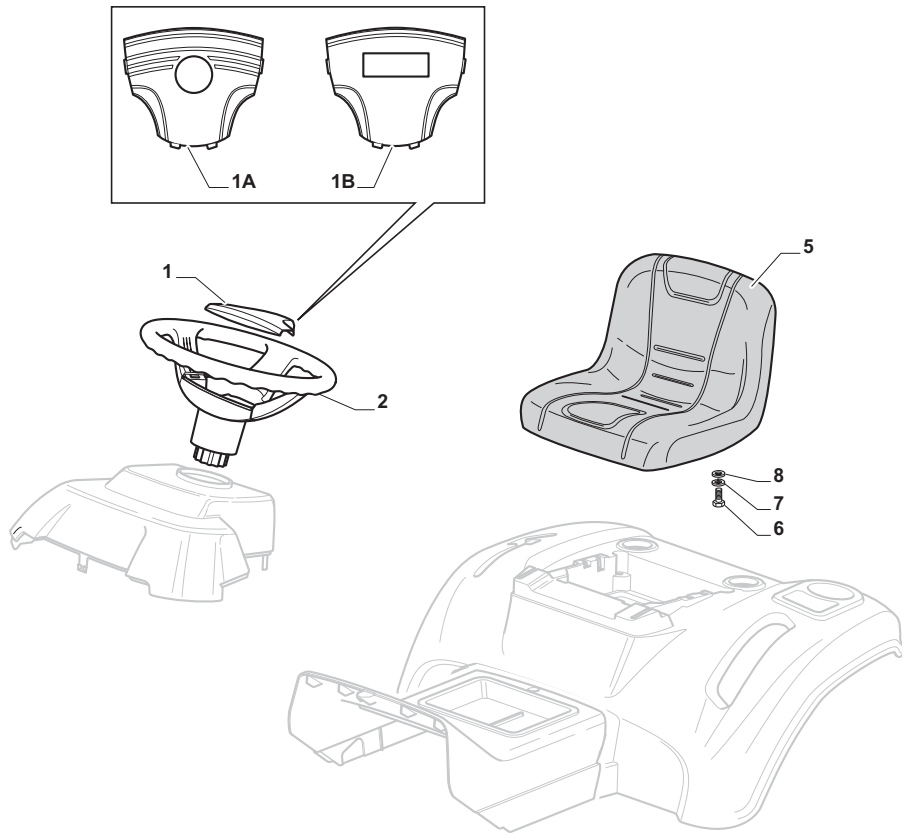

Seat & Steering Wheel

POS	CODE	Q.TY	DESCRIZIONE	DESCRIPTION	DESCRIPTION	BESCHREIBUNG	NOTES
1A	325580503/0	1	Placca Volante	Steering Plate	Plaque Volant	Lenkradplatte	
1B	325580504/0	1	Placca Volante	Steering Plate	Plaque Volant	Lenkradplatte	
2	325961219/0	1	Volante	Steering Wheel	Volant	Lenkrad	
5	125722472/0	1	Sedile	Seat	Siege	Sitz	
6	12792611/0	4	Vite	Screw	Vis	Schraube	
7	12540260/0	4	Rondella	Washer	Rondelle	Scheibe	
8	12523060/0	4	Rondella	Washer	Rondelle	Scheibe