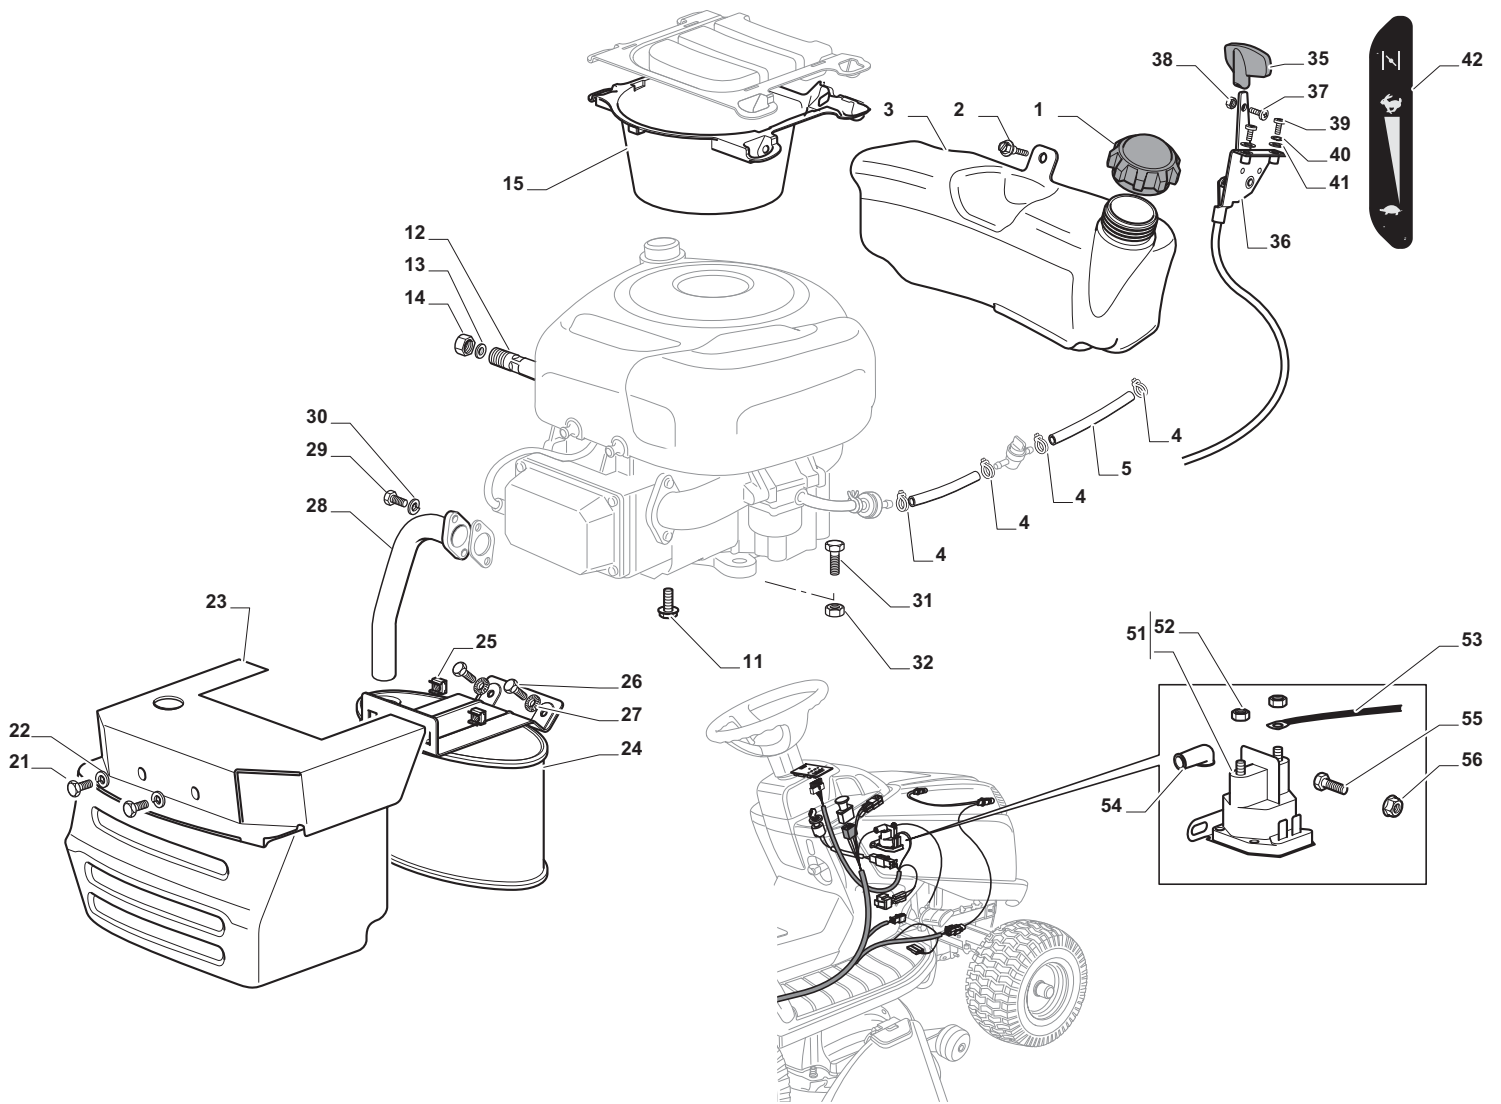

Engine - B&S 12.5 HP

POS	CODE	Q.TY	DESCRIZIONE	DESCRIPTION	DESCRIPTION	BESCHREIBUNG	NOTES
1	25795001/1	1	Tappo Serbatoio	Cap	Bouchon	Tankverschluss	
2	125943010/0	4	Vite	Screw	Vis	Schraube	
3	325735126/0	1	Serbatoio	Tank	Reservoir	Tank	
4	18375051/1	4	Fascetta	Fair Led	Fixation De Cable	Kabelbefestigung	
5	25869057/0	1	Tubo Collegamento (1000 Mm)	Connecting Tube (1000 Mm)	Tube De Connexion (1000 Mm)	Verbindungsrohr (1000 Mm)	
11	112735108/1	3	Vite	Screw	Vis	Schraube	
12	25598050/0	1	Prolunga Scarico Olio	Oil Discharge Extension	Extension Dech. Huile	Öl Abfluss	
13	18401001/1	1	Guarnizione	Oil Seal	Garniture	Dichtung	
14	18737849/0	1	Tappo Per Prolunga	Oil Cap	Bouchon Huile	Oelverschluss	
15	325108044/1	1	Convogliatore	Conveyor	Convoyeur	Konveyor	
21	12792611/0	2	Vite	Screw	Vis	Schraube	
22	12540260/0	2	Rondella	Washer	Rondelle	Scheibe	
23	382598047/0	1	Protezione Silenziatore	Muffler Protection	Protection Silencieux	Auspuffschutz	
24	182750010/0	1	Silenziatore	Muffler	Silenceux	Auspuff	
25	12360425/0	2	Dado (Mecc.)	Nut (Mech.)	Ecrou (Mec.)	Mutter (Mech.)	
26	12792611/0	2	Vite	Screw	Vis	Schraube	
27	12540260/0	2	Rondella	Washer	Rondelle	Scheibe	
28	18738224/0	1	Tubo Scarico	Exhaust Tube	Tube Echappement	Abgasungrohr	
29	12737450/0	2	Vite	Screw	Vis	Schraube	
30	12540260/0	2	Rondella	Washer	Rondelle	Scheibe	
31	12691115/0	1	Vite	Screw	Vis	Schraube	
32	12154210/0	1	Dado	Nut	Ecrou	Mutter	
35	325394531/0	1	Manopolina	Knob	Poignee	Griff	
36	182000216/0	1	Acceleratore	Accelerator	Accelérateur	Gas Zug	
37	112726389/0	1	Vite	Screw	Vis	Schraube	
38	12290800/0	1	Dado	Nut	Ecrou	Mutter	
39	112726389/0	2	Vite	Screw	Vis	Schraube	
40	12540020/0	2	Rondella	Washer	Rondelle	Scheibe	
41	12521310/0	2	Rosetta	Washer	Rondelle	Scheibe	
42	114363697/0	1	Etichetta	Label	Etiquette	Klebzettel	
51	18736111/0	1	Relè Avviamento	Starter Relay	Relais D'Allumage	Anlassrelais	
52	12360352/0	2	Dado	Nut	Ecrou	Mutter	
53	25065002/0	1	Cavo Relé Avv.	Cable	Cable	Kabel	
54	18564864/1	1	Cappuccio	Protection	Capuchon	Stecker	
55	12790781/0	1	Vite	Screw	Vis	Schraube	
56	12154510/0	2	Dado	Nut	Ecrou	Mutter