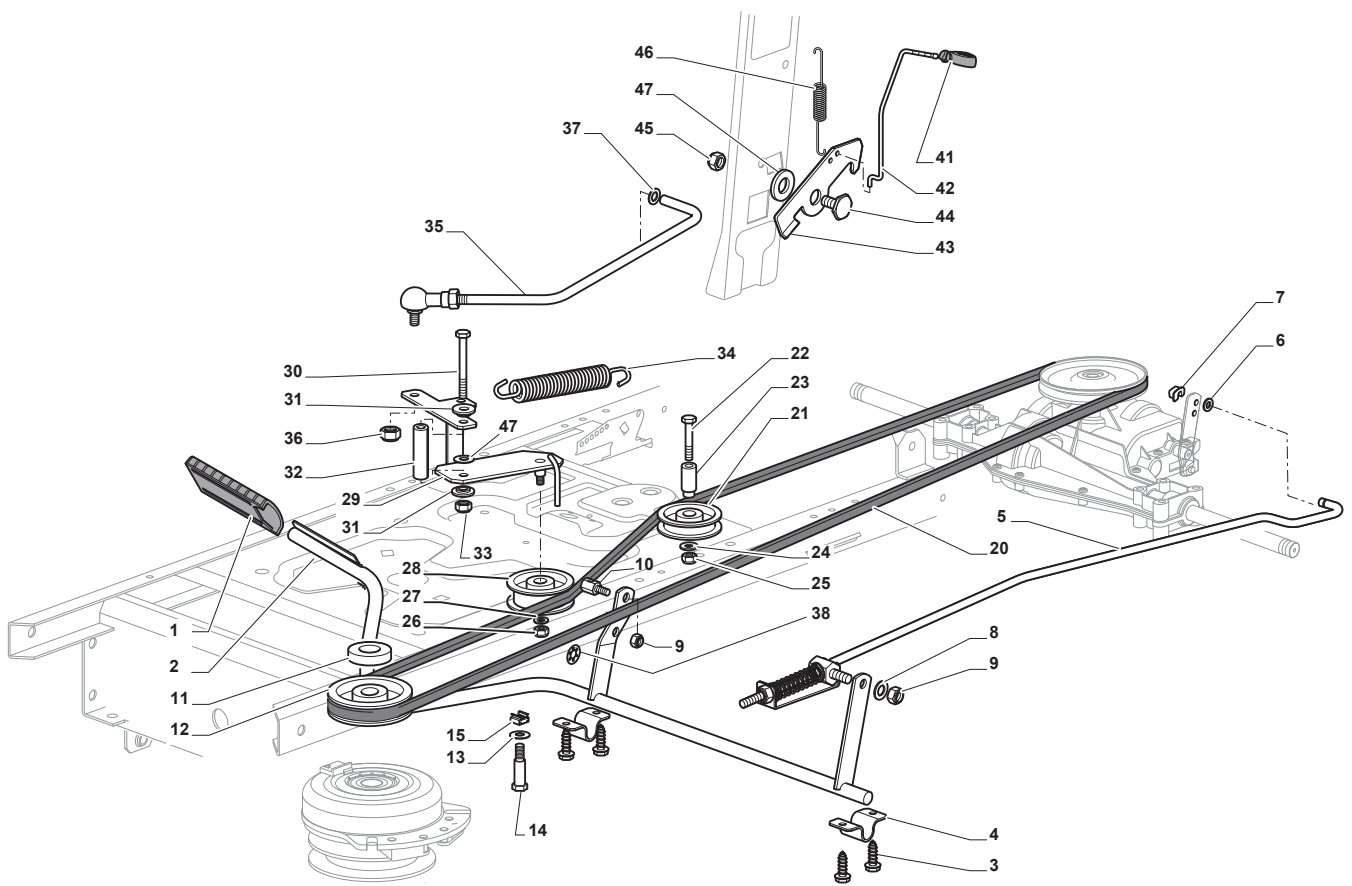

Fig.	Q.ty	Part No	Description	Notes
1	1	325110391/0	Clamp Cover	
2	1	382500047/1	Pedal	
3	4	112735599/0	Screw	
4	2	325547231/0	Plate	
5	1	382000568/0	Rod	
6	1	112521350/0	Washer	
7	1	112436050/0	Plate	
8	1	325670011/0	Antifriction Washer	
9	1	112155000/0	Nut	
10	1	125510116/0	Pin	
11	1	125160021/0	Spacer	
12	1	125601567/0	Pulley	
13	2	112524010/0	Washer	
14	2	125580030/0	Belt Guide Peg	
15	2	112360425/0	Nut	
20	1	135062014/0	Belt	
21	1	325601599/0	Pulley	
22	1	112691400/0	Screw	
23	1	125160083/0	Spacer	
24	1	112523060/0	Washer	
25	1	112155000/0	Nut	
26	1	112155000/0	Nut	
27	1	112523060/0	Washer	
28	1	125601554/0	Pulley	
29	1	382318283/0	Lever	
30	1	112691600/0	Screw	
31	2	125038002/1	Bushing	
32	1	125160027/0	Spacer	
33	1	112155000/0	Nut	
34	1	125430262/0	Spring	
35	1	382820016/1	Tie Rod	
36	1	112293201/0	Nut	
37	1	124487997/0	Cotter Pin	
38	1	112604899/0	Crown Fastener	
41	1	125394509/1	Knob	
42	1	125033113/0	Rod	
43	1	325253011/1	Hook	
44	1	122524970/3	Pin	
45	1	112155000/0	Nut	
46	1	125430213/0	Spring	
47	1	112523060/0	Washer	