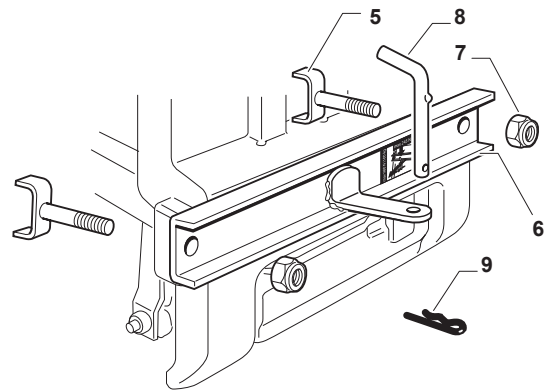

SD 10818B

Ride-on SD 98-108 cm Labels

Issue 9 - 2017

Fig.	Q.ty	Part No	Description	Notes
1	1	114362365/1	Label	
3	1	114363699/0	Label	
4	1	114361438/0	Label	
5	1	114366142/0	Label	
6	1	114363700/0	Label	
8	1	114356699/1	Label	