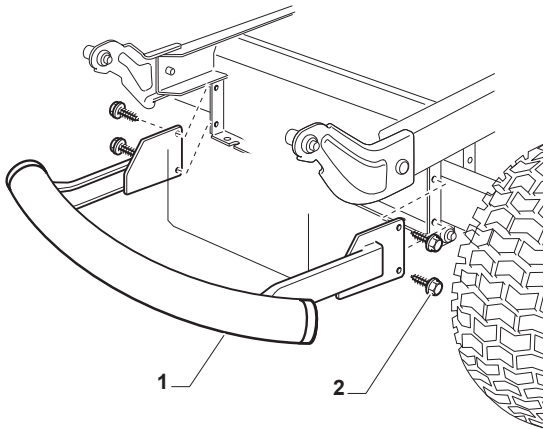

SD 10818B

Ride-on SD 98-108 cm Labels

Issue 9 - 2017

Fig.	Q.ty	Part No	Description	Notes
1	1	114362365/1	Label	
3	1	114363699/0	Label	
4	1	114361438/0	Label	
5	1	114366142/0	Label	
6	1	114363700/0	Label	
8	1	114356699/1	Label	