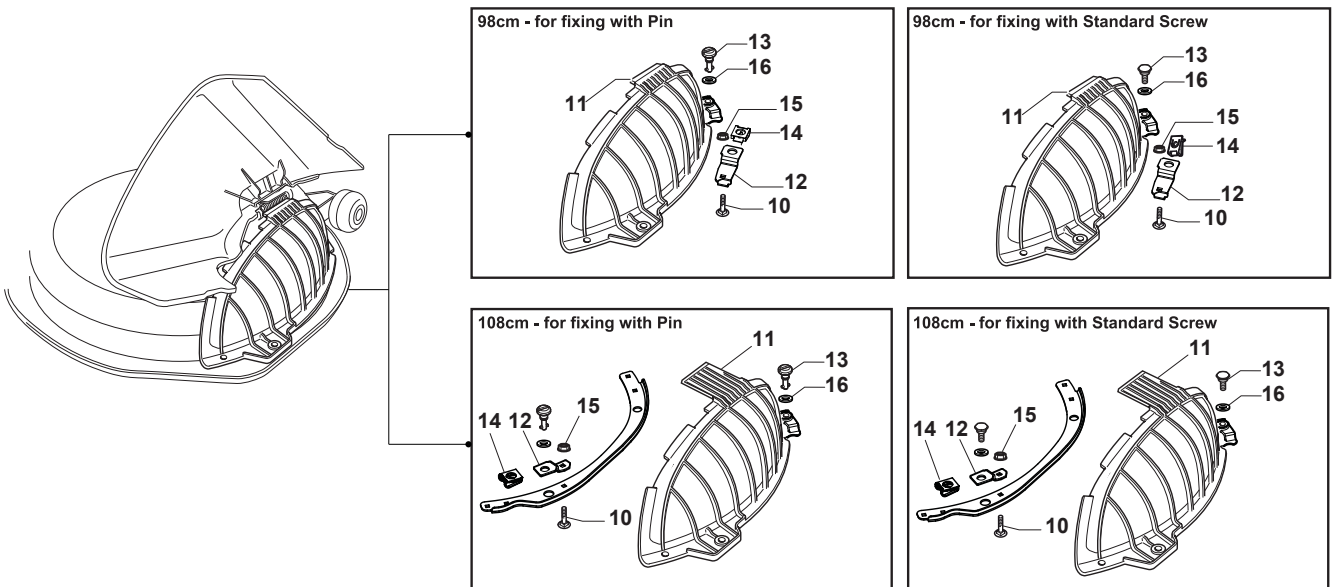

SD 10818B

Ride-on SD 98-108 cm Labels

Issue 9 - 2017

Fig.	Q.ty	Part No	Description	Notes
1	1	114362365/1	Label	
3	1	114363699/0	Label	
4	1	114361438/0	Label	
5	1	114366142/0	Label	
6	1	114363700/0	Label	
8	1	114356699/1	Label	