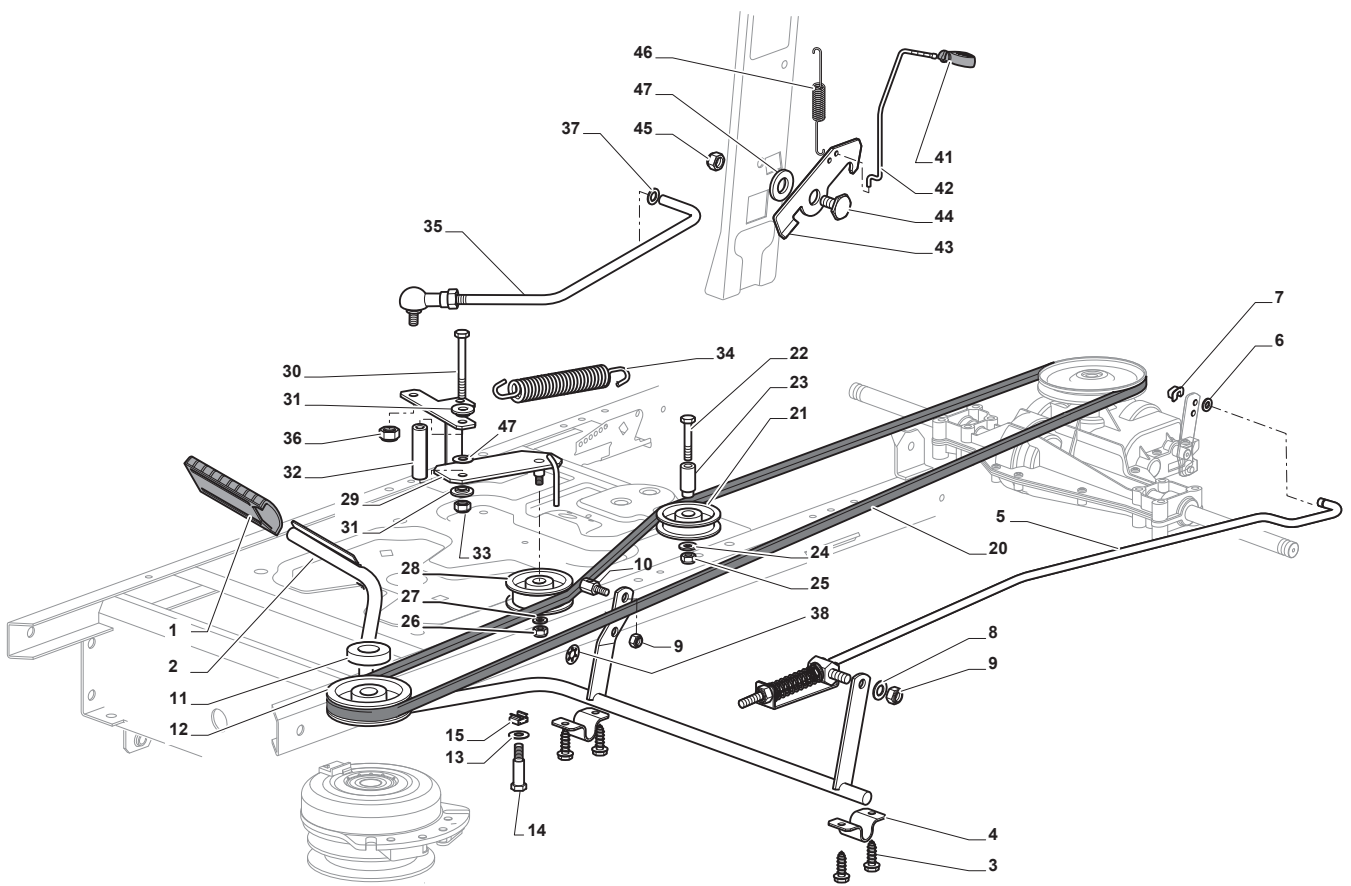

Fig.	Q.ty	Part No	Description	Notes
1	1	325110391/0	Clamp Cover	
2	1	382500047/1	Pedal	
3	4	112735599/0	Screw	
4	2	325547231/0	Plate	
5	1	382000568/0	Rod	
6	1	112521350/0	Washer	
7	1	112436050/0	Plate	
8	1	325670011/0	Antifriction Washer	
9	1	112155000/0	Nut	
10	1	125510116/0	Pin	
11	1	125160021/0	Spacer	
12	1	125601567/0	Pulley	
13	2	112524010/0	Washer	
14	2	125580030/0	Belt Guide Peg	
15	2	112360425/0	Nut	
20	1	135062014/0	Belt	
21	1	325601599/0	Pulley	
22	1	112691400/0	Screw	
23	1	125160083/0	Spacer	
24	1	112523060/0	Washer	
25	1	112155000/0	Nut	
26	1	112155000/0	Nut	
27	1	112523060/0	Washer	
28	1	125601554/0	Pulley	
29	1	382318283/0	Lever	
30	1	112691600/0	Screw	
31	2	125038002/1	Bushing	
32	1	125160027/0	Spacer	
33	1	112155000/0	Nut	
34	1	125430262/0	Spring	
35	1	382820016/1	Tie Rod	
36	1	112293201/0	Nut	
37	1	124487997/0	Cotter Pin	
38	1	112604899/0	Crown Fastener	
41	1	125394509/1	Knob	
42	1	125033113/0	Rod	
43	1	325253011/1	Hook	
44	1	122524970/3	Pin	
45	1	112155000/0	Nut	
46	1	125430213/0	Spring	
47	1	112523060/0	Washer	