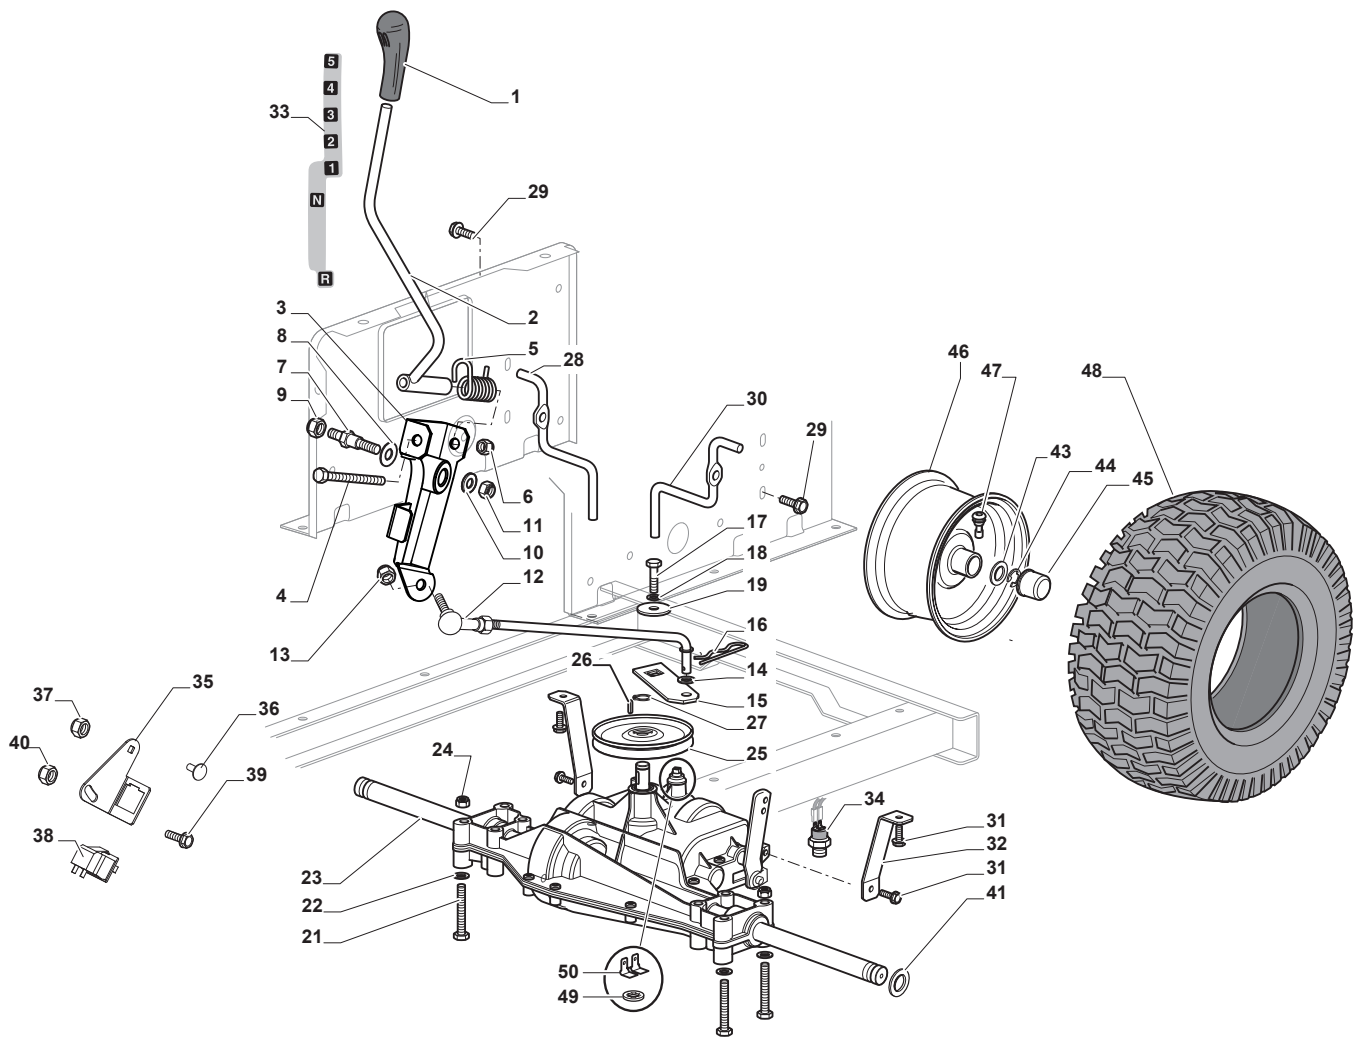

Fig.	Q.ty	Part No	Description	Notes
1	1	325110391/0	Clamp Cover	
2	1	382500047/1	Pedal	
3	4	112735599/0	Screw	
4	2	325547231/0	Plate	
5	1	382000568/0	Rod	
6	1	112521350/0	Washer	
7	1	112436050/0	Plate	
8	1	325670011/0	Antifriction Washer	
9	1	112155000/0	Nut	
10	1	125510116/0	Pin	
11	1	125160021/0	Spacer	
12	1	125601567/0	Pulley	
13	2	112524010/0	Washer	
14	2	125580030/0	Belt Guide Peg	
15	2	112360425/0	Nut	
20	1	135062014/0	Belt	
21	1	325601599/0	Pulley	
22	1	112691400/0	Screw	
23	1	125160083/0	Spacer	
24	1	112523060/0	Washer	
25	1	112155000/0	Nut	
26	1	112155000/0	Nut	
27	1	112523060/0	Washer	
28	1	125601554/0	Pulley	
29	1	382318283/0	Lever	
30	1	112691600/0	Screw	
31	2	125038002/1	Bushing	
32	1	125160027/0	Spacer	
33	1	112155000/0	Nut	
34	1	125430262/0	Spring	
35	1	382820016/1	Tie Rod	
36	1	112293201/0	Nut	
37	1	124487997/0	Cotter Pin	
38	1	112604899/0	Crown Fastener	
41	1	125394509/1	Knob	
42	1	125033113/0	Rod	
43	1	325253011/1	Hook	
44	1	122524970/3	Pin	
45	1	112155000/0	Nut	
46	1	125430213/0	Spring	
47	1	112523060/0	Washer	