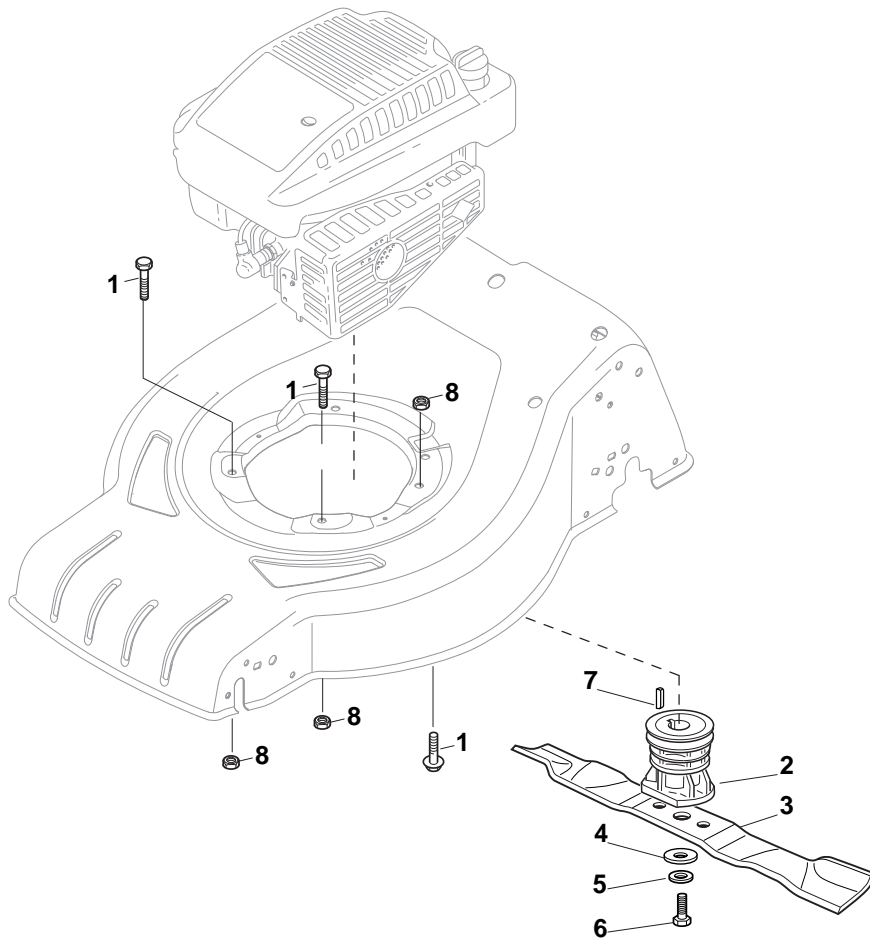

Position	Part No.	Q.Ty	Description	Description
1	112691100/0	2	Screw	Vis
1	112691800/0	1	Screw	Vis
2	122465607/3	1	Hub With Pulley, Crankshaft Ø 22.2	Moyeu Avec Poulie, Arbre Moteur Ø 22.2
3	181004346/3	1	Blade Standard	Lame Standard
4	122160400/0	1	Elastic Washer	Disque Elastique
5	112523080/0	1	Washer	Rondelle
6	112735698/0	1	Screw	Vis
7	112139100/0	1	Feather, Crankshaft Ø 22.2	Clavette, Arbre Moteur Ø 22.2
8	112154210/0	3	Screw	Vis