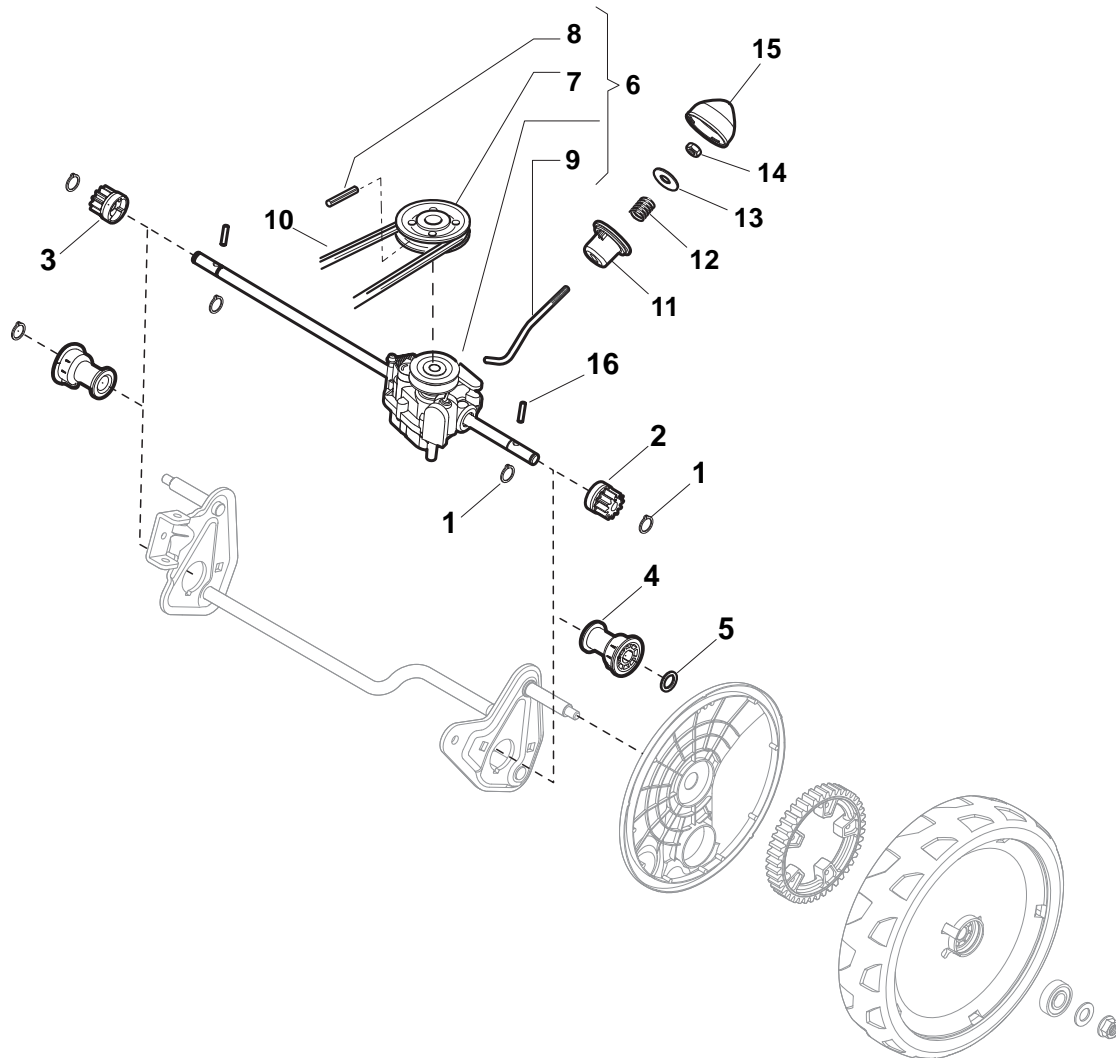

Position	Part No.	Q.Ty	Description	Description
1	322545189/0	2	Plate	Plaquette
2	322735597/1	1	Sector, Height Adjustment	Secteur Reglage Hauteur
3	381005141/0	2	Support, Wheel	Support Roue
4	381003354/0	2	Lever, Height Adjustment	Levier Reglage Hauteur
5	122519811/0	2	Pin	Pivot
6	112521350/0	2	Washer	Rondelle
7	112155000/0	2	Nut	Ecrou
9	322735595/1	1	Sector, Height Adjustment	Secteur Reglage Hauteur
11	112728698/0	4	Screw	Vis
12	322545152/0	2	Plate	Plaquette
13	381302817/0	1	Axle, Rear Wheels	Axe Roues Arriere
14	122534131/0	1	Pin	Pivot
15	381003357/0	1	Lever, Height Adjustment	Levier Reglage Hauteur
16	122446192/0	1	Spring	Ressort
17	112154510/0	1	Nut	Ecrou
18	322600205/0	2	Wheel Protection	Protection Roue
21	112521350/0	2	Washer	Rondelle
22	112155000/0	2	Nut	Ecrou

Position	Part No.	Q.Ty	Description	Description
1	322226170/0	1	Mask, Black	Mesque, Noir
2	112728698/0	2	Screw	Vis

Position	Part No.	Q.Ty	Description	Description
1	381006737/0	1	Handle, Lower Part	Poignée, Partie Inferieure
2	112819110/0	2	Screw	Vis
3	122671651/0	2	Washer	Rondelle
4	322399846/0	2	Knob	Poignée
5	112293200/0	2	Nut	Ecrou
7	112818900/0	2	Screw	Vis
9	322399846/0	2	Knob	Poignée
10	112293200/0	2	Nut	Ecrou
11	112155000/0	2	Nut	Ecrou
12	112521350/0	2	Washer	Rondelle
13	112369500/0	2	Elastic Washer	Disque Elastique
14	112760605/0	2	Screw	Vis
15	381008695/0	1	Outfit, Screws	Dotation Visserie

Position	Part No.	Q.Ty	Description	Description
1	381006739/1	1	Handle, Upper Part	Mancheron, Partie Superieure
2	122430313/0	1	Guide Spring	Ressort De Guide
3	112521330/0	1	Washer	Rondelle
4	112154510/0	1	Nut	Ecrou
5	118390020/0	1	Fairlead	Fixation Cable
6	181003363/1	1	Lever, Engine Brake Black	Levier Frein Moteur Noir
7	181030056/0	1	Cable, Thread Engine Brake	Cable Frein Moteur
8	112727783/0	1	Screw	Vis
9	112154510/0	1	Nut	Ecrou
10	181003364/0	1	Lever, Driving Black	Levier Traction Noir
11	381030051/0	1	Cable, Rear Drive	Câble, Comm. Traction
12	322551640/0	1	Plate	Plaquette