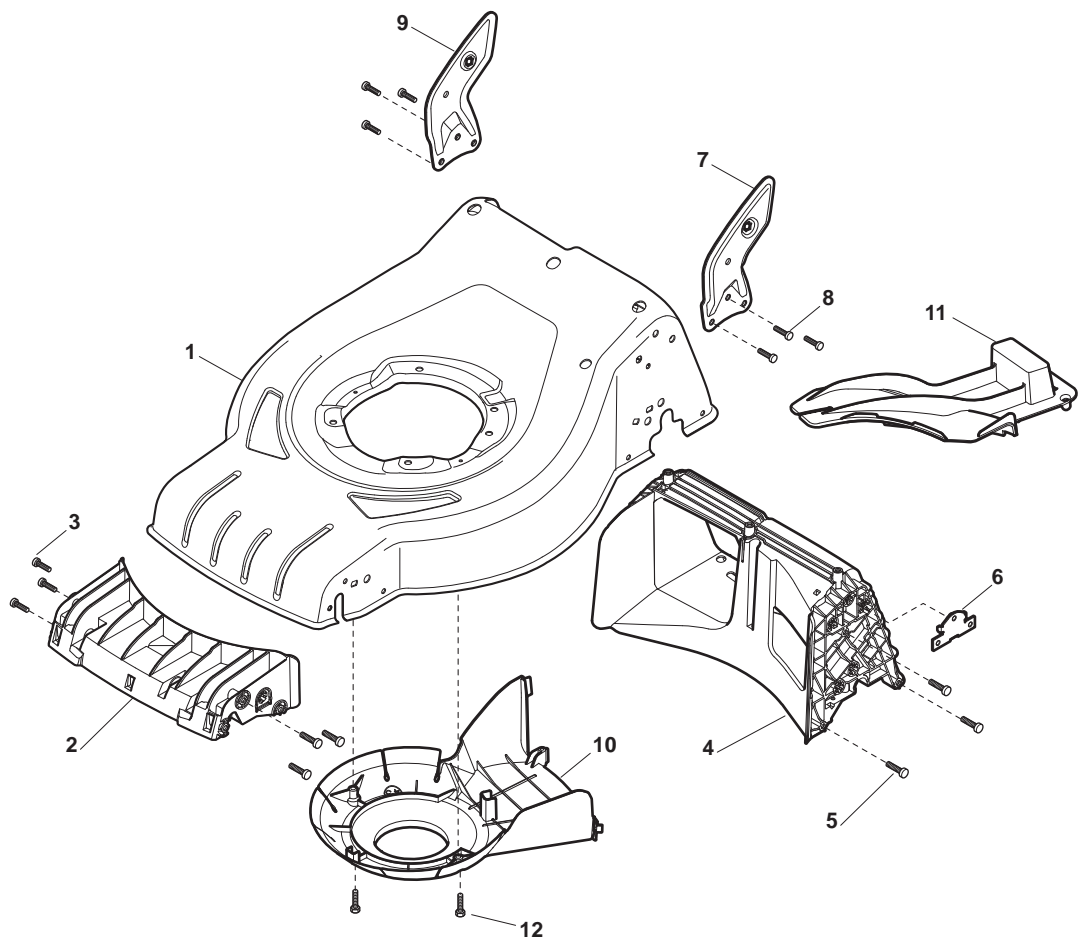

Position	Part No.	Q.Ty	Description	Description
1	381004018/0	1	Deck Red	Châssis Rouge
1	381004024/0	1	Deck Black	Châssis Noir
2	322108301/1	1	Front Conveyor Assy	Ens. Convoyeur Avant
3	112728699/0	6	Screw	Vis
4	322108302/0	1	Rear Conveyor Assy	Ens. Convoyeur Post.
5	112728699/0	6	Screw	Vis
6	322545213/0	2	Plate	Plaquette
7	381005139/0	1	Bracket, L	Etrier Gauche
8	112727801/0	6	Screw	Vis
9	381005137/0	1	Bracket, R	Etrier Droit
10	322060242/0	1	Protection, Belt	Protection Courroie
11	322140239/0	1	Deflector	Deflecteur
12	112728530/0	2	Screw	Vis