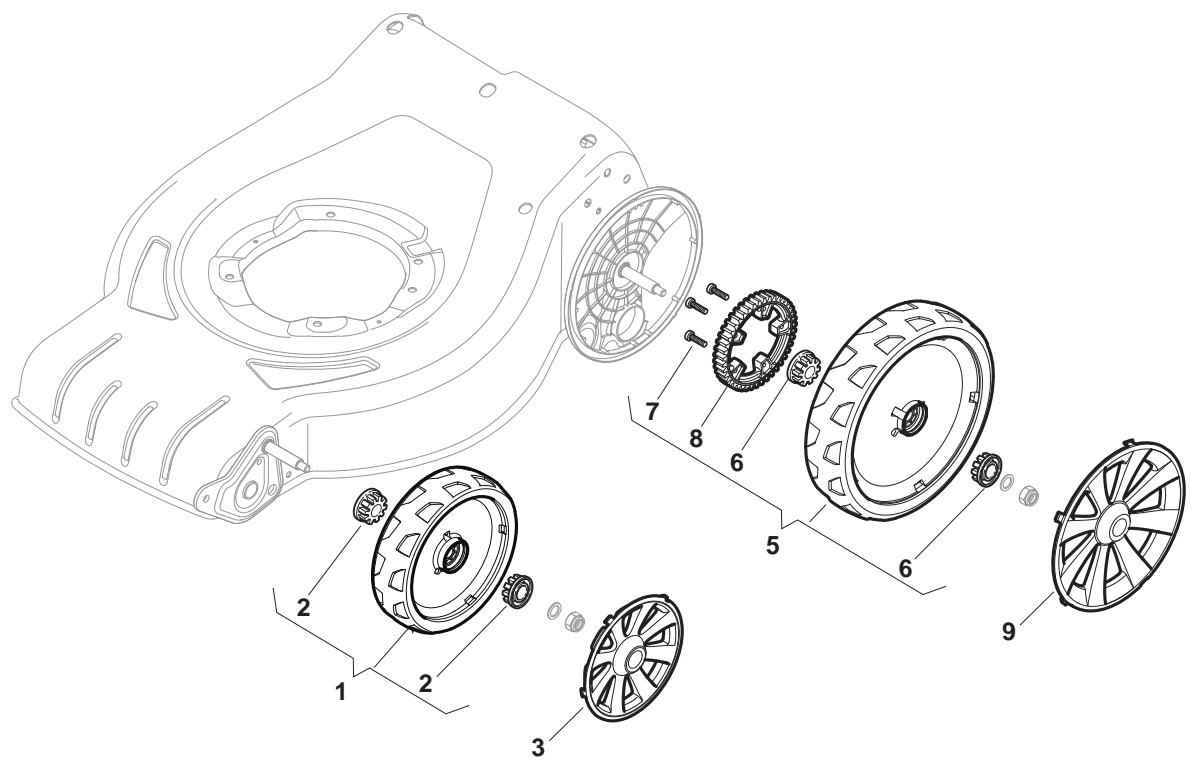

Position	Part No.	Q.Ty	Description	Description
1	381007442/1	2	Wheel Ø 180	Roue Ø 180
2	322042064/0	4	Bush	Douille
3	322110638/0	2	Hub Cap Grey	Couvre-Moyeu Gris
5	381007462/1	2	Wheel Ø 240	Roue Ø 240
6	322042064/0	4	Bush	Douille
7	112728706/0	6	Screw	Vis
8	322120117/0	2	Ring Gear	Couronne
9	322110639/0	2	Hub Cap Grey	Couvre-Moyeu Gris