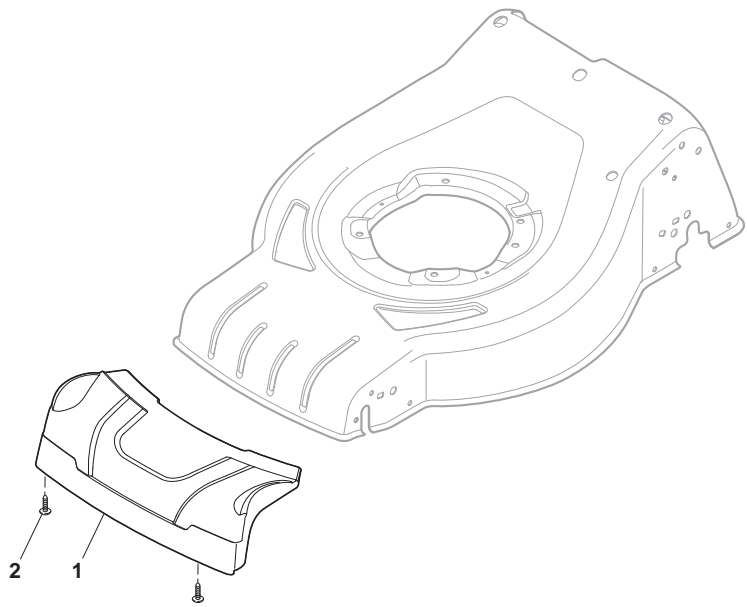

Position	Part No.	Q.Ty	Description	Description
1	322545189/0	2	Plate	Plaquette
2	322735597/1	1	Sector, Height Adjustment	Secteur Reglage Hauteur
3	381005141/0	2	Support, Wheel	Support Roue
4	381003354/0	2	Lever, Height Adjustment	Levier Reglage Hauteur
5	122519811/0	2	Pin	Pivot
6	112521350/0	2	Washer	Rondelle
7	112155000/0	2	Nut	Ecrou
9	322735595/1	1	Sector, Height Adjustment	Secteur Reglage Hauteur
11	112728698/0	4	Screw	Vis
12	322545152/0	2	Plate	Plaquette
13	381302817/0	1	Axle, Rear Wheels	Axe Roues Arriere
14	122534131/0	1	Pin	Pivot
15	381003357/0	1	Lever, Height Adjustment	Levier Reglage Hauteur
16	122446192/0	1	Spring	Ressort
17	112154510/0	1	Nut	Ecrou
18	322600205/0	2	Wheel Protection	Protection Roue
21	112521350/0	2	Washer	Rondelle
22	112155000/0	2	Nut	Ecrou

Position	Part No.	Q.Ty	Description	Description
1	322226170/0	1	Mask, Black	Mesque, Noir
2	112728698/0	2	Screw	Vis

Position	Part No.	Q.Ty	Description	Description
1	381006737/0	1	Handle, Lower Part	Poignée, Partie Inferieure
2	112819110/0	2	Screw	Vis
3	122671651/0	2	Washer	Rondelle
4	322399846/0	2	Knob	Poignée
5	112293200/0	2	Nut	Ecrou
7	112818900/0	2	Screw	Vis
9	322399846/0	2	Knob	Poignée
10	112293200/0	2	Nut	Ecrou
11	112155000/0	2	Nut	Ecrou
12	112521350/0	2	Washer	Rondelle
13	112369500/0	2	Elastic Washer	Disque Elastique
14	112760605/0	2	Screw	Vis
15	381008695/0	1	Outfit, Screws	Dotation Visserie

Position	Part No.	Q.Ty	Description	Description
1	381006739/1	1	Handle, Upper Part	Mancheron, Partie Superieure
2	122430313/0	1	Guide Spring	Ressort De Guide
3	112521330/0	1	Washer	Rondelle
4	112154510/0	1	Nut	Ecrou
5	118390020/0	1	Fairlead	Fixation Cable
6	181003363/1	1	Lever, Engine Brake Black	Levier Frein Moteur Noir
7	181030056/0	1	Cable, Thread Engine Brake	Cable Frein Moteur
8	112727783/0	1	Screw	Vis
9	112154510/0	1	Nut	Ecrou
10	181003364/0	1	Lever, Driving Black	Levier Traction Noir
11	381030051/0	1	Cable, Rear Drive	Câble, Comm. Traction
12	322551640/0	1	Plate	Plaquette