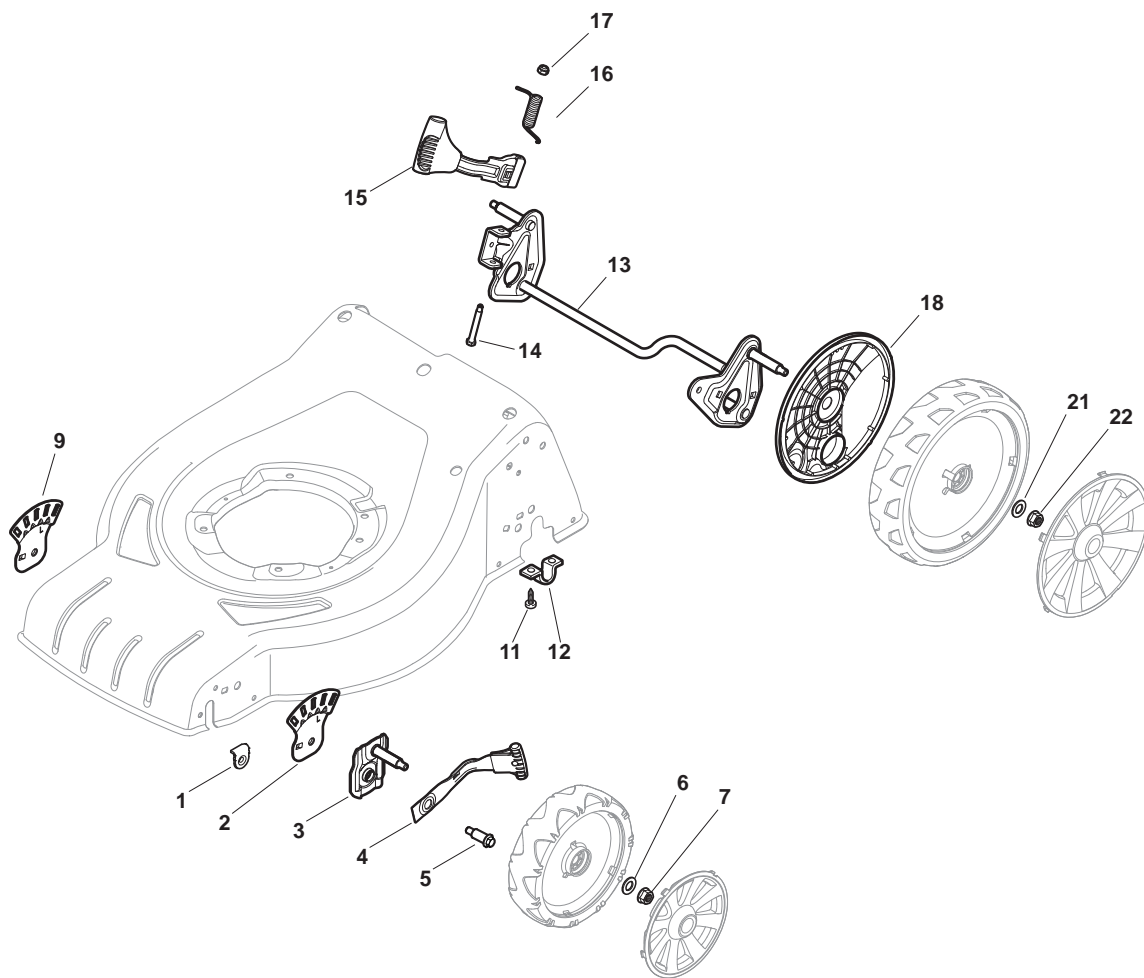

Position	Part No.	Q.Ty	Description	Description
1	322545189/0	2	Plate	Plaquette
2	322735597/1	1	Sector, Height Adjustment	Secteur Reglage Hauteur
3	381005141/0	2	Support, Wheel	Support Roue
4	381003354/0	2	Lever, Height Adjustment	Levier Reglage Hauteur
5	122519811/0	2	Pin	Pivot
6	112521350/0	2	Washer	Rondelle
7	112155000/0	2	Nut	Ecrou
9	322735595/1	1	Sector, Height Adjustment	Secteur Reglage Hauteur
11	112728698/0	4	Screw	Vis
12	322545152/0	2	Plate	Plaquette
13	381302817/0	1	Axle, Rear Wheels	Axe Roues Arriere
14	122534131/0	1	Pin	Pivot
15	381003357/0	1	Lever, Height Adjustment	Levier Reglage Hauteur
16	122446192/0	1	Spring	Ressort
17	112154510/0	1	Nut	Ecrou
18	322600205/0	2	Wheel Protection	Protection Roue
21	112521350/0	2	Washer	Rondelle
22	112155000/0	2	Nut	Ecrou

Position	Part No.	Q.Ty	Description	Description
1	322226170/0	1	Mask, Black	Mesque, Noir
2	112728698/0	2	Screw	Vis

Position	Part No.	Q.Ty	Description	Description
1	381006737/0	1	Handle, Lower Part	Poignée, Partie Inferieure
2	112819110/0	2	Screw	Vis
3	122671651/0	2	Washer	Rondelle
4	322399846/0	2	Knob	Poignée
5	112293200/0	2	Nut	Ecrou
7	112818900/0	2	Screw	Vis
9	322399846/0	2	Knob	Poignée
10	112293200/0	2	Nut	Ecrou
11	112155000/0	2	Nut	Ecrou
12	112521350/0	2	Washer	Rondelle
13	112369500/0	2	Elastic Washer	Disque Elastique
14	112760605/0	2	Screw	Vis
15	381008695/0	1	Outfit, Screws	Dotation Visserie

Position	Part No.	Q.Ty	Description	Description
1	381006739/1	1	Handle, Upper Part	Mancheron, Partie Superieure
2	122430313/0	1	Guide Spring	Ressort De Guide
3	112521330/0	1	Washer	Rondelle
4	112154510/0	1	Nut	Ecrou
5	118390020/0	1	Fairlead	Fixation Cable
6	181003363/1	1	Lever, Engine Brake Black	Levier Frein Moteur Noir
7	181030056/0	1	Cable, Thread Engine Brake	Cable Frein Moteur
8	112727783/0	1	Screw	Vis
9	112154510/0	1	Nut	Ecrou
10	181003364/0	1	Lever, Driving Black	Levier Traction Noir
11	381030051/0	1	Cable, Rear Drive	Câble, Comm. Traction
12	322551640/0	1	Plate	Plaquette