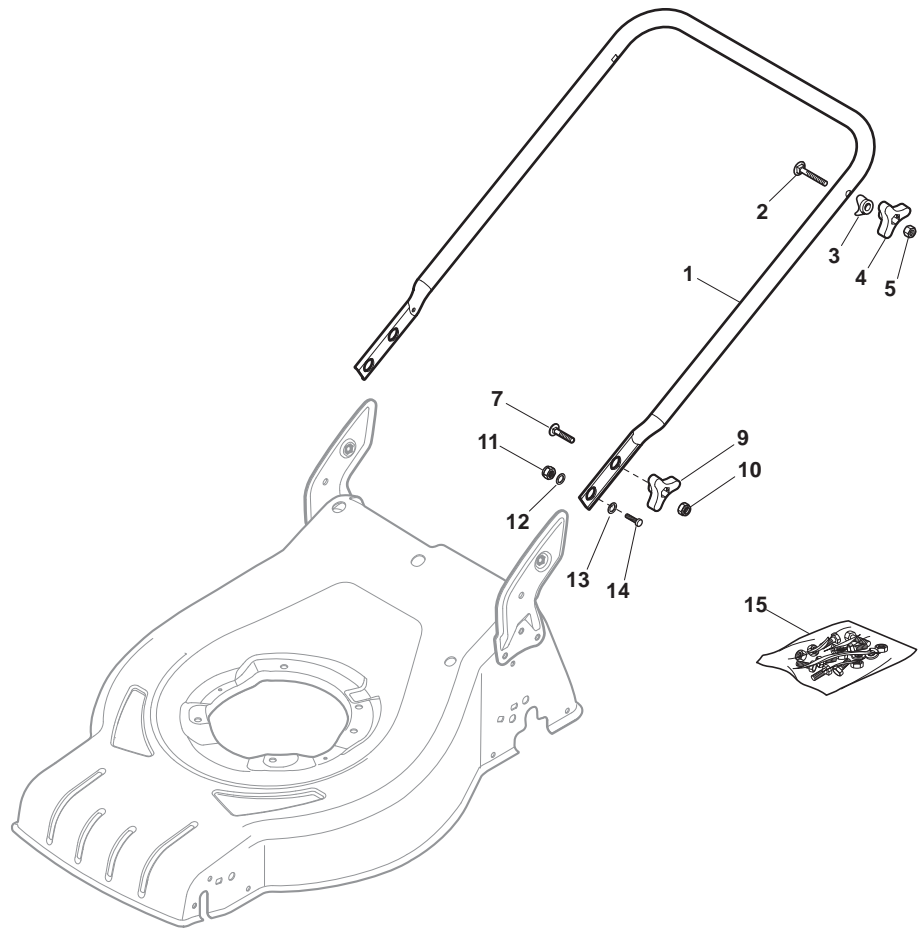

Position	Part No.	Q.Ty	Description	Description
1	322545189/0	2	Plate	Plaquette
2	322735597/1	1	Sector, Height Adjustment	Secteur Reglage Hauteur
3	381005141/0	2	Support, Wheel	Support Roue
4	381003354/0	2	Lever, Height Adjustment	Levier Reglage Hauteur
5	122519811/0	2	Pin	Pivot
6	112521350/0	2	Washer	Rondelle
7	112155000/0	2	Nut	Ecrou
9	322735595/1	1	Sector, Height Adjustment	Secteur Reglage Hauteur
11	112728698/0	4	Screw	Vis
12	322545152/0	2	Plate	Plaquette
13	381302817/0	1	Axle, Rear Wheels	Axe Roues Arriere
14	122534131/0	1	Pin	Pivot
15	381003357/0	1	Lever, Height Adjustment	Levier Reglage Hauteur
16	122446192/0	1	Spring	Ressort
17	112154510/0	1	Nut	Ecrou
18	322600205/0	2	Wheel Protection	Protection Roue
21	112521350/0	2	Washer	Rondelle
22	112155000/0	2	Nut	Ecrou

Position	Part No.	Q.Ty	Description	Description
1	322226170/0	1	Mask, Black	Mesque, Noir
2	112728698/0	2	Screw	Vis

Position	Part No.	Q.Ty	Description	Description
1	381006737/0	1	Handle, Lower Part	Poignée, Partie Inferieure
2	112819110/0	2	Screw	Vis
3	122671651/0	2	Washer	Rondelle
4	322399846/0	2	Knob	Poignée
5	112293200/0	2	Nut	Ecrou
7	112818900/0	2	Screw	Vis
9	322399846/0	2	Knob	Poignée
10	112293200/0	2	Nut	Ecrou
11	112155000/0	2	Nut	Ecrou
12	112521350/0	2	Washer	Rondelle
13	112369500/0	2	Elastic Washer	Disque Elastique
14	112760605/0	2	Screw	Vis
15	381008695/0	1	Outfit, Screws	Dotation Visserie

Position	Part No.	Q.Ty	Description	Description
1	381006739/1	1	Handle, Upper Part	Mancheron, Partie Superieure
2	122430313/0	1	Guide Spring	Ressort De Guide
3	112521330/0	1	Washer	Rondelle
4	112154510/0	1	Nut	Ecrou
5	118390020/0	1	Fairlead	Fixation Cable
6	181003363/1	1	Lever, Engine Brake Black	Levier Frein Moteur Noir
7	181030056/0	1	Cable, Thread Engine Brake	Cable Frein Moteur
8	112727783/0	1	Screw	Vis
9	112154510/0	1	Nut	Ecrou
10	181003364/0	1	Lever, Driving Black	Levier Traction Noir
11	381030051/0	1	Cable, Rear Drive	Câble, Comm. Traction
12	322551640/0	1	Plate	Plaquette