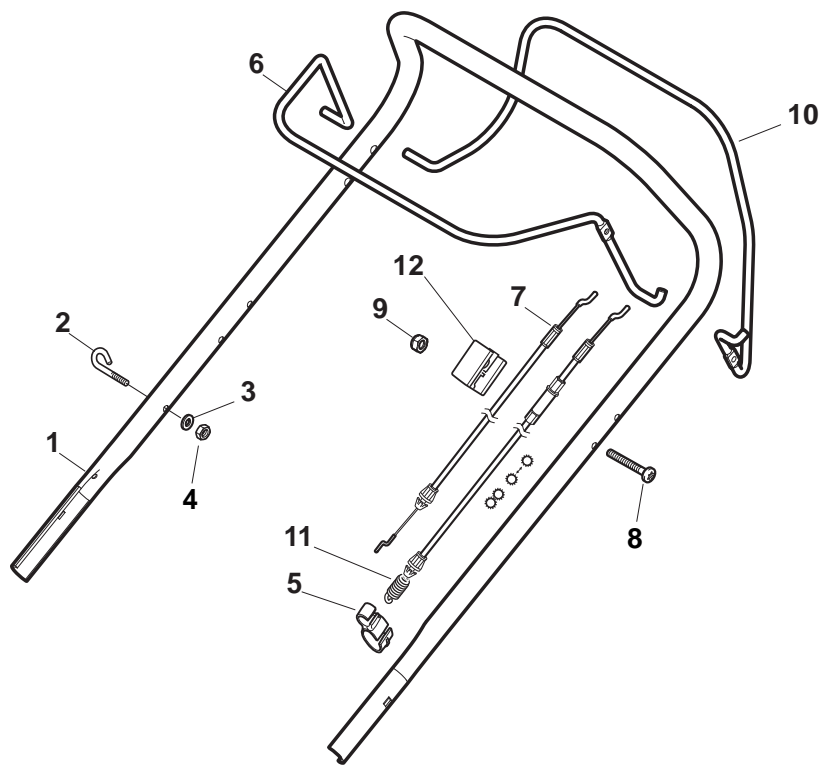

Position	Part No.	Q.Ty	Description	Description
1	322545189/0	2	Plate	Plaquette
2	322735597/1	1	Sector, Height Adjustment	Secteur Reglage Hauteur
3	381005141/0	2	Support, Wheel	Support Roue
4	381003354/0	2	Lever, Height Adjustment	Levier Reglage Hauteur
5	122519811/0	2	Pin	Pivot
6	112521350/0	2	Washer	Rondelle
7	112155000/0	2	Nut	Ecrou
9	322735595/1	1	Sector, Height Adjustment	Secteur Reglage Hauteur
11	112728698/0	4	Screw	Vis
12	322545152/0	2	Plate	Plaquette
13	381302817/0	1	Axle, Rear Wheels	Axe Roues Arriere
14	122534131/0	1	Pin	Pivot
15	381003357/0	1	Lever, Height Adjustment	Levier Reglage Hauteur
16	122446192/0	1	Spring	Ressort
17	112154510/0	1	Nut	Ecrou
18	322600205/0	2	Wheel Protection	Protection Roue
21	112521350/0	2	Washer	Rondelle
22	112155000/0	2	Nut	Ecrou

Position	Part No.	Q.Ty	Description	Description
1	322226170/0	1	Mask, Black	Mesque, Noir
2	112728698/0	2	Screw	Vis

Position	Part No.	Q.Ty	Description	Description
1	381006737/0	1	Handle, Lower Part	Poignée, Partie Inferieure
2	112819110/0	2	Screw	Vis
3	122671651/0	2	Washer	Rondelle
4	322399846/0	2	Knob	Poignée
5	112293200/0	2	Nut	Ecrou
7	112818900/0	2	Screw	Vis
9	322399846/0	2	Knob	Poignée
10	112293200/0	2	Nut	Ecrou
11	112155000/0	2	Nut	Ecrou
12	112521350/0	2	Washer	Rondelle
13	112369500/0	2	Elastic Washer	Disque Elastique
14	112760605/0	2	Screw	Vis
15	381008695/0	1	Outfit, Screws	Dotation Visserie

Position	Part No.	Q.Ty	Description	Description
1	381006739/1	1	Handle, Upper Part	Mancheron, Partie Superieure
2	122430313/0	1	Guide Spring	Ressort De Guide
3	112521330/0	1	Washer	Rondelle
4	112154510/0	1	Nut	Ecrou
5	118390020/0	1	Fairlead	Fixation Cable
6	181003363/1	1	Lever, Engine Brake Black	Levier Frein Moteur Noir
7	181030056/0	1	Cable, Thread Engine Brake	Cable Frein Moteur
8	112727783/0	1	Screw	Vis
9	112154510/0	1	Nut	Ecrou
10	181003364/0	1	Lever, Driving Black	Levier Traction Noir
11	381030051/0	1	Cable, Rear Drive	Câble, Comm. Traction
12	322551640/0	1	Plate	Plaquette