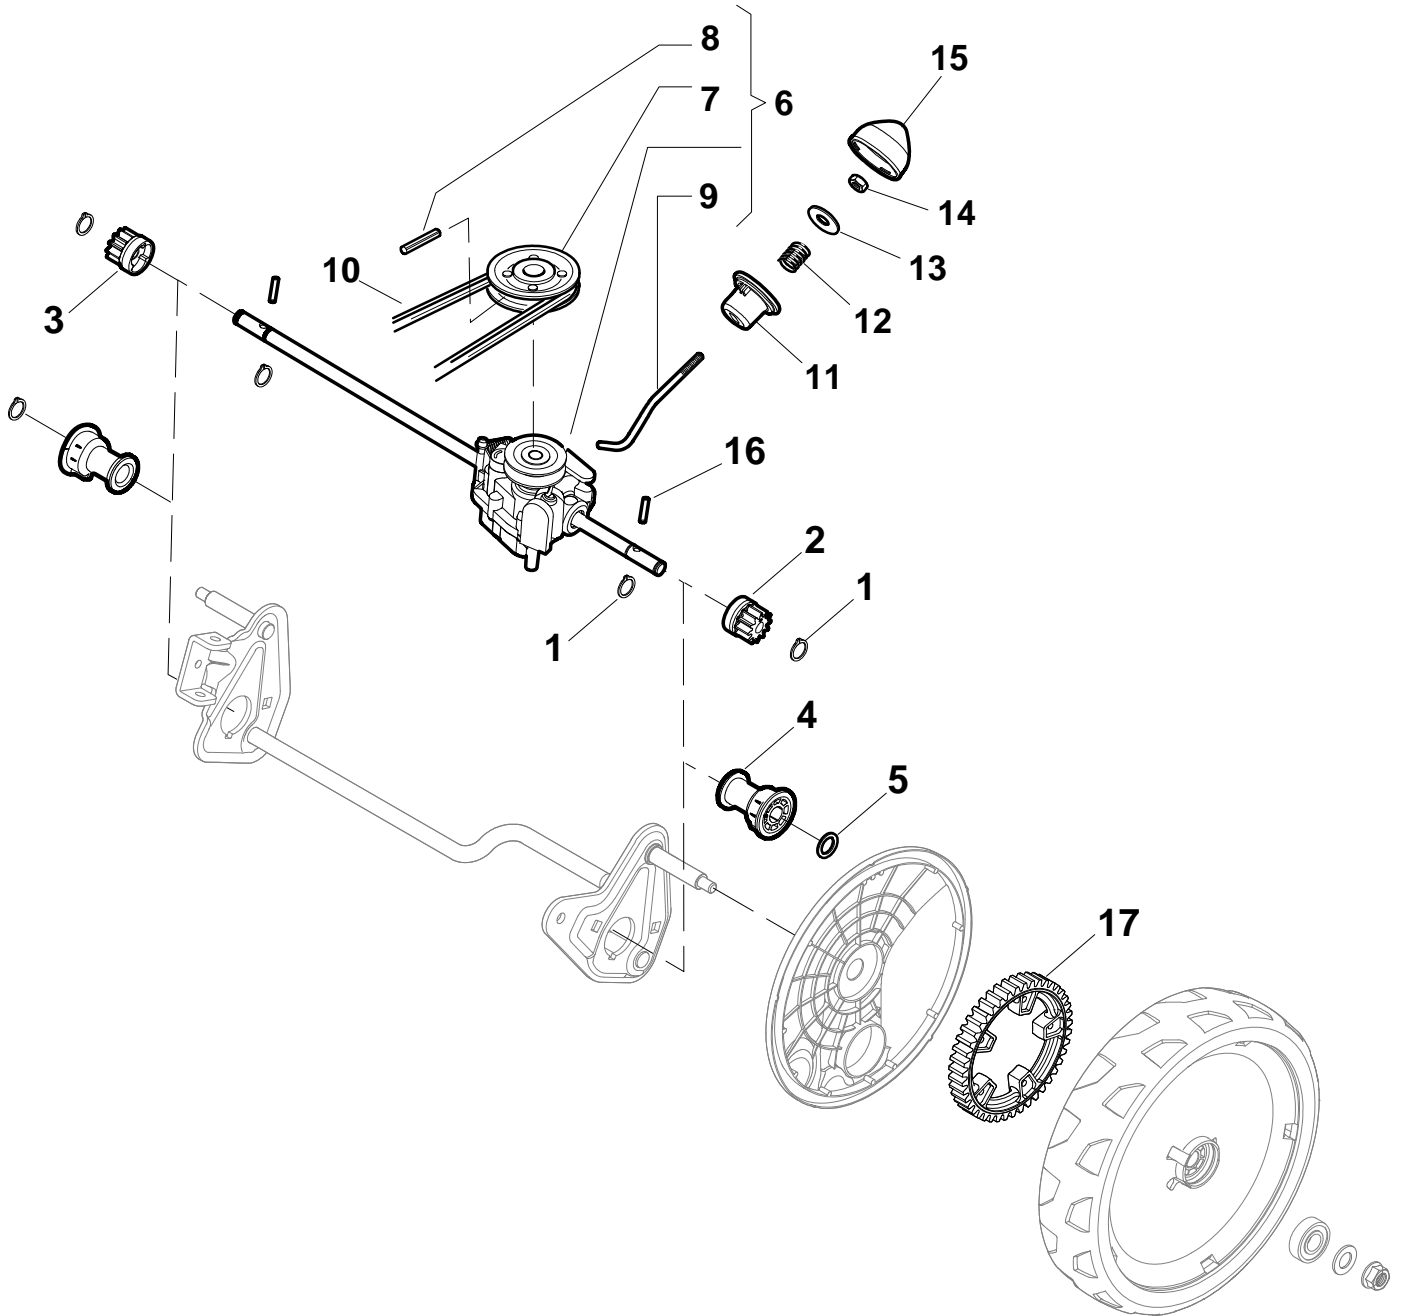

**Reglage Hauteur Decoupe****/ Height Adjusting**

Pos.	Part no.	Q.ty	Description	Description
1	381302853/0	1	Axe Roues Avant	Axle, Front Wheels
2	22545142/0	2	Plaque	Plate
3	112728698/0	4	Vis	Screw
4	12521350/0	2	Rondelle	Washer
5	12155000/0	2	Ecrou	Nut
6	112436051/0	2	Plaque	Plate
7	322869679/0	1	Tige Commande Reglage Hauteur	Rod, Height Adjustment
8	122519820/0	2	Pivot	Pin
9	122446193/0	1	Ressort	Spring
11	112728698/0	4	Vis	Screw
12	22545152/0	2	Plaque	Plate
13	381302849/0	1	Axe Roues Arriere	Axle, Rear Wheels
14	122534131/0	1	Pivot	Pin
15	381003357/0	1	Levier, Reglage Hauteur	Lever, Height Adjustment
16	122446192/0	1	Ressort	Spring
17	12154510/0	1	Ecrou	Nut
18	322600205/0	2	Protection Roue	Wheel Protection
21	12521350/0	2	Rondelle	Washer
22	12155000/0	2	Ecrou	Nut

Pos.	Part no.	Q.ty	Description	Description
1	381006737/0	1	Mancheron, Partie Inferieure	Handle, Lower Part
2	12819120/0	2	Vis	Screw
3	22680006/1	2	Rondelle	Washer
4	322399846/0	2	Poignée	Knob
5	12293200/0	2	Ecrou	Nut
7	12818900/0	2	Vis	Screw
9	322399846/0	2	Poignée	Knob
10	12293200/0	2	Ecrou	Nut
11	12155000/0	2	Ecrou	Nut
12	12521350/0	2	Vis	Screw
13	12369500/0	2	Disque Elastique	Elastic Washer
14	12760605/0	2	Vis	Screw
15	381008695/0	1	Dotation Visserie	Outfit, Screws

Pos.	Part no.	Q.ty	Description	Description
1	381006739/0	1	Mancheron, Partie Superieure	Handle, Upper Part
2	22430313/0	1	Ressort De Guide	Guide Spring
3	12521330/0	1	Rondelle	Washer
4	12154510/0	1	Ecrou	Nut
5	118390020/0	1	Fixation Cable	Fairlead
6	181003363/1	1	Levier Frein Moteur	Lever, Engine Brake
7	181030088/0	1	Cable Frein Moteur	Cable, Thread Engine Brake
8	12727783/0	1	Vis	Screw
9	12154510/0	1	Ecrou	Nut
10	181003364/0	1	Levier Traction	Lever, Driving
11	381030051/0	1	Câble, Commande Traction	Cable, Rear Drive
12	181005517/0	1	Cable, Accelérateur	Throttle Cable