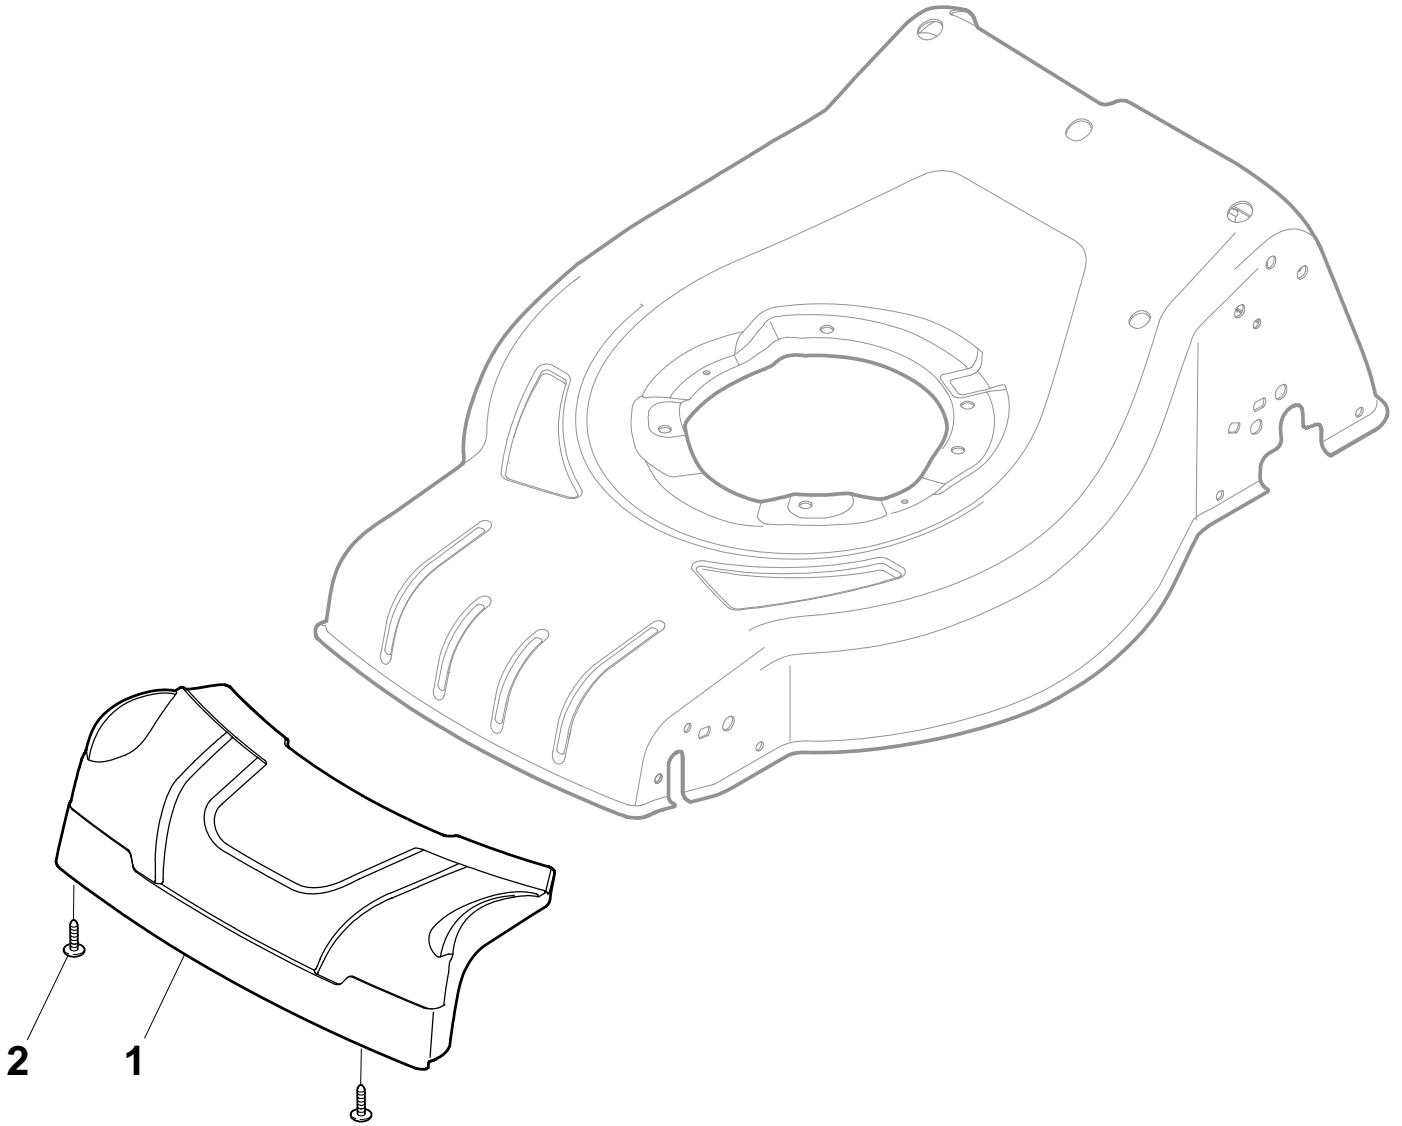

*Bricomarché*

**Catalogue des pieces de rechange  
Spare parts catalogue**

**Modèle/Model:**

**SÉRIE 2-12 - Année Modèle 2012**

**SÉRIE 2-12 - Model Year 2012**

**Châssis****/ Deck**

Pos.	Part no.	Q.ty	Description	Description
1	381004550/0	1	Châssis Noire	Deck Black
1	381004615/0	1	Châssis Rouge	Deck Red
2	322108308/0	1	Ens. Convoyeur Post.	Rear Conveyor Assy
3	112728699/0	6	Vis	Screw
4	322108302/0	1	Ens. Convoyeur Post.	Rear Conveyor Assy
5	112728699/0	6	Vis	Screw
6	322545213/0	2	Plaque	Plate
7	381005167/0	1	Bride G	Bracket, L
8	112727801/0	6	Vis	Screw
9	381005165/0	1	Bride D	Bracket, R
10	322060250/0	1	Protection Courroie	Protection, Belt
11	322140244/0	1	Bouchon Mulching	Mulching Plug
12	12728530/0	2	Vis	Screw

**Reglage Hauteur Decoupe****/ Height Adjusting**

Pos.	Part no.	Q.ty	Description	Description
1	381302853/0	1	Axe Roues Avant	Axle, Front Wheels
2	22545142/0	2	Plaque	Plate
3	112728698/0	4	Vis	Screw
4	12521350/0	2	Rondelle	Washer
5	12155000/0	2	Ecrou	Nut
6	112436051/0	2	Plaque	Plate
7	322869679/0	1	Tige Commande Reglage Hauteur	Rod, Height Adjustment
8	122519820/0	2	Pivot	Pin
9	122446193/0	1	Ressort	Spring
11	112728698/0	4	Vis	Screw
12	22545152/0	2	Plaque	Plate
13	381302849/0	1	Axe Roues Arriere	Axle, Rear Wheels
14	122534131/0	1	Pivot	Pin
15	381003357/0	1	Levier, Reglage Hauteur	Lever, Height Adjustment
16	122446192/0	1	Ressort	Spring
17	12154510/0	1	Ecrou	Nut
18	322600205/0	2	Protection Roue	Wheel Protection
21	12521350/0	2	Rondelle	Washer
22	12155000/0	2	Ecrou	Nut

Pos.	Part no.	Q.ty	Description	Description
1	381006737/0	1	Mancheron, Partie Inferieure	Handle, Lower Part
2	12819120/0	2	Vis	Screw
3	22680006/1	2	Rondelle	Washer
4	322399846/0	2	Poignée	Knob
5	12293200/0	2	Ecrou	Nut
7	12818900/0	2	Vis	Screw
9	322399846/0	2	Poignée	Knob
10	12293200/0	2	Ecrou	Nut
11	12155000/0	2	Ecrou	Nut
12	12521350/0	2	Vis	Screw
13	12369500/0	2	Disque Elastique	Elastic Washer
14	12760605/0	2	Vis	Screw
15	381008695/0	1	Dotation Visserie	Outfit, Screws