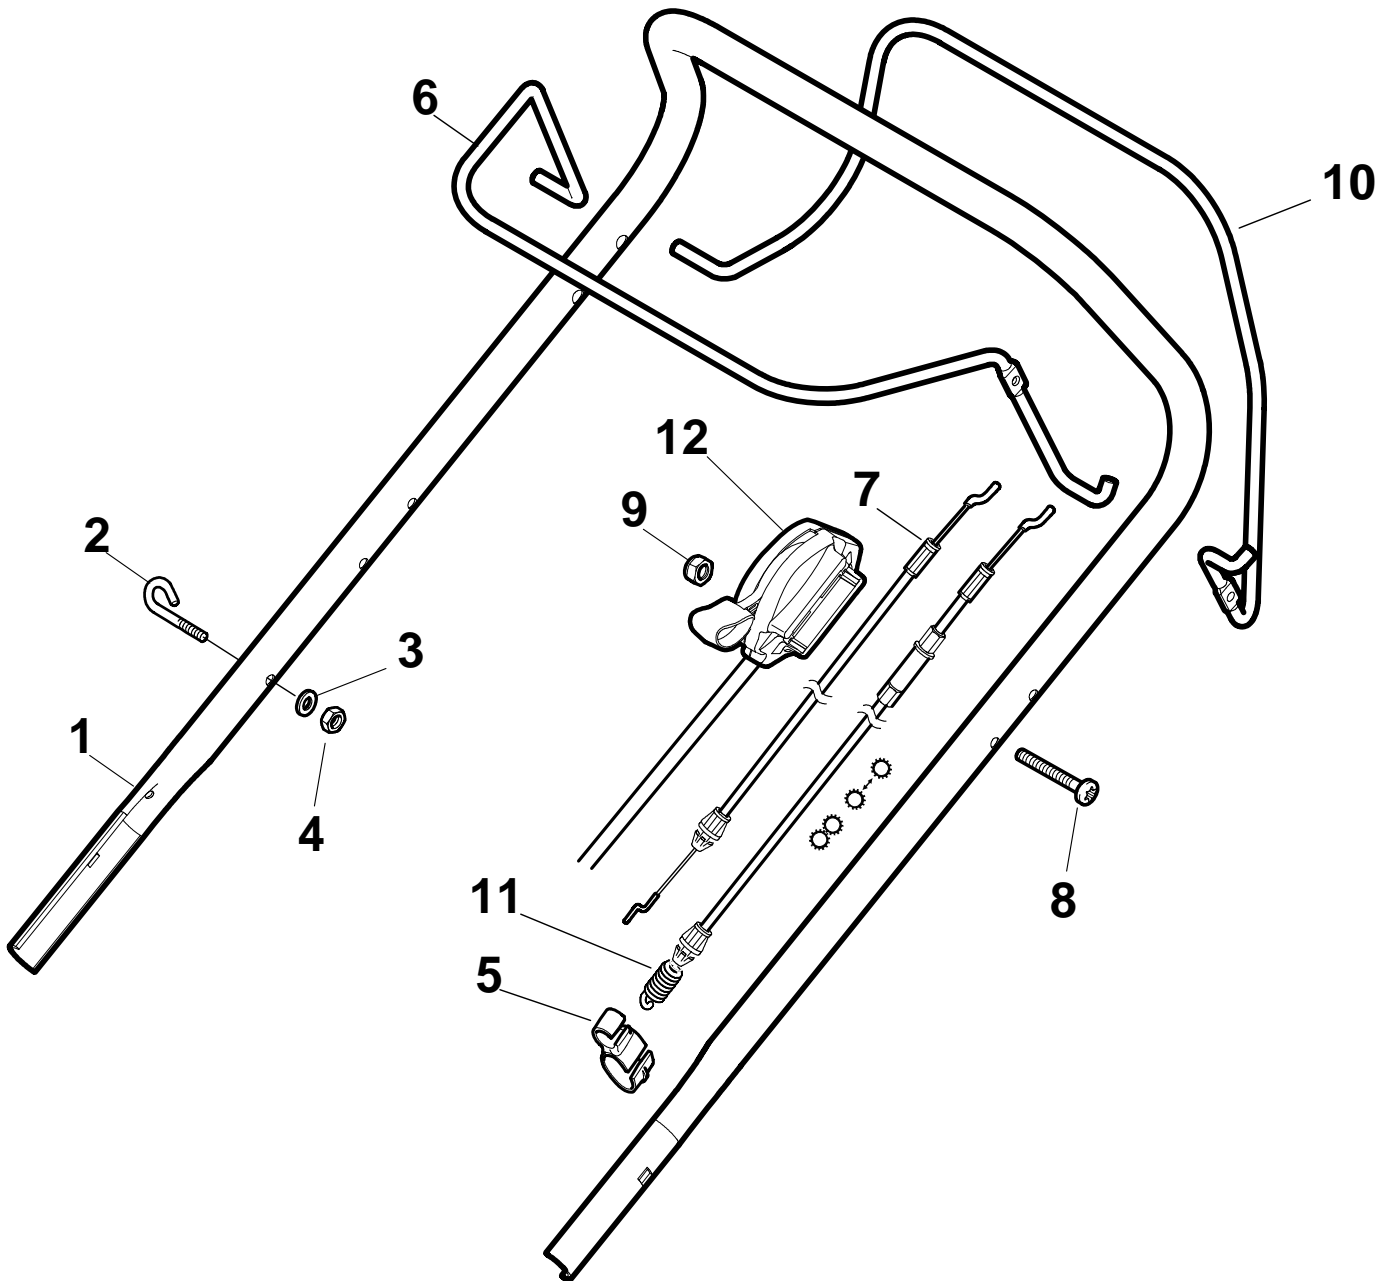

**Reglage Hauteur Decoupe****/ Height Adjusting**

Pos.	Part no.	Q.ty	Description	Description
1	381302853/0	1	Axe Roues Avant	Axle, Front Wheels
2	22545142/0	2	Plaque	Plate
3	112728698/0	4	Vis	Screw
4	12521350/0	2	Rondelle	Washer
5	12155000/0	2	Ecrou	Nut
6	112436051/0	2	Plaque	Plate
7	322869679/0	1	Tige Commande Reglage Hauteur	Rod, Height Adjustment
8	122519820/0	2	Pivot	Pin
9	122446193/0	1	Ressort	Spring
11	112728698/0	4	Vis	Screw
12	22545152/0	2	Plaque	Plate
13	381302849/0	1	Axe Roues Arriere	Axle, Rear Wheels
14	122534131/0	1	Pivot	Pin
15	381003357/0	1	Levier, Reglage Hauteur	Lever, Height Adjustment
16	122446192/0	1	Ressort	Spring
17	12154510/0	1	Ecrou	Nut
18	322600205/0	2	Protection Roue	Wheel Protection
21	12521350/0	2	Rondelle	Washer
22	12155000/0	2	Ecrou	Nut

Pos.	Part no.	Q.ty	Description	Description
1	381006737/0	1	Mancheron, Partie Inferieure	Handle, Lower Part
2	12819120/0	2	Vis	Screw
3	22680006/1	2	Rondelle	Washer
4	322399846/0	2	Poignée	Knob
5	12293200/0	2	Ecrou	Nut
7	12818900/0	2	Vis	Screw
9	322399846/0	2	Poignée	Knob
10	12293200/0	2	Ecrou	Nut
11	12155000/0	2	Ecrou	Nut
12	12521350/0	2	Vis	Screw
13	12369500/0	2	Disque Elastique	Elastic Washer
14	12760605/0	2	Vis	Screw
15	381008695/0	1	Dotation Visserie	Outfit, Screws

Pos.	Part no.	Q.ty	Description	Description
1	381006739/0	1	Mancheron, Partie Superieure	Handle, Upper Part
2	22430313/0	1	Ressort De Guide	Guide Spring
3	12521330/0	1	Rondelle	Washer
4	12154510/0	1	Ecrou	Nut
5	118390020/0	1	Fixation Cable	Fairlead
6	181003363/1	1	Levier Frein Moteur	Lever, Engine Brake
7	181030088/0	1	Cable Frein Moteur	Cable, Thread Engine Brake
8	12727783/0	1	Vis	Screw
9	12154510/0	1	Ecrou	Nut
10	181003364/0	1	Levier Traction	Lever, Driving
11	381030051/0	1	Câble, Commande Traction	Cable, Rear Drive
12	181005517/0	1	Cable, Accelérateur	Throttle Cable