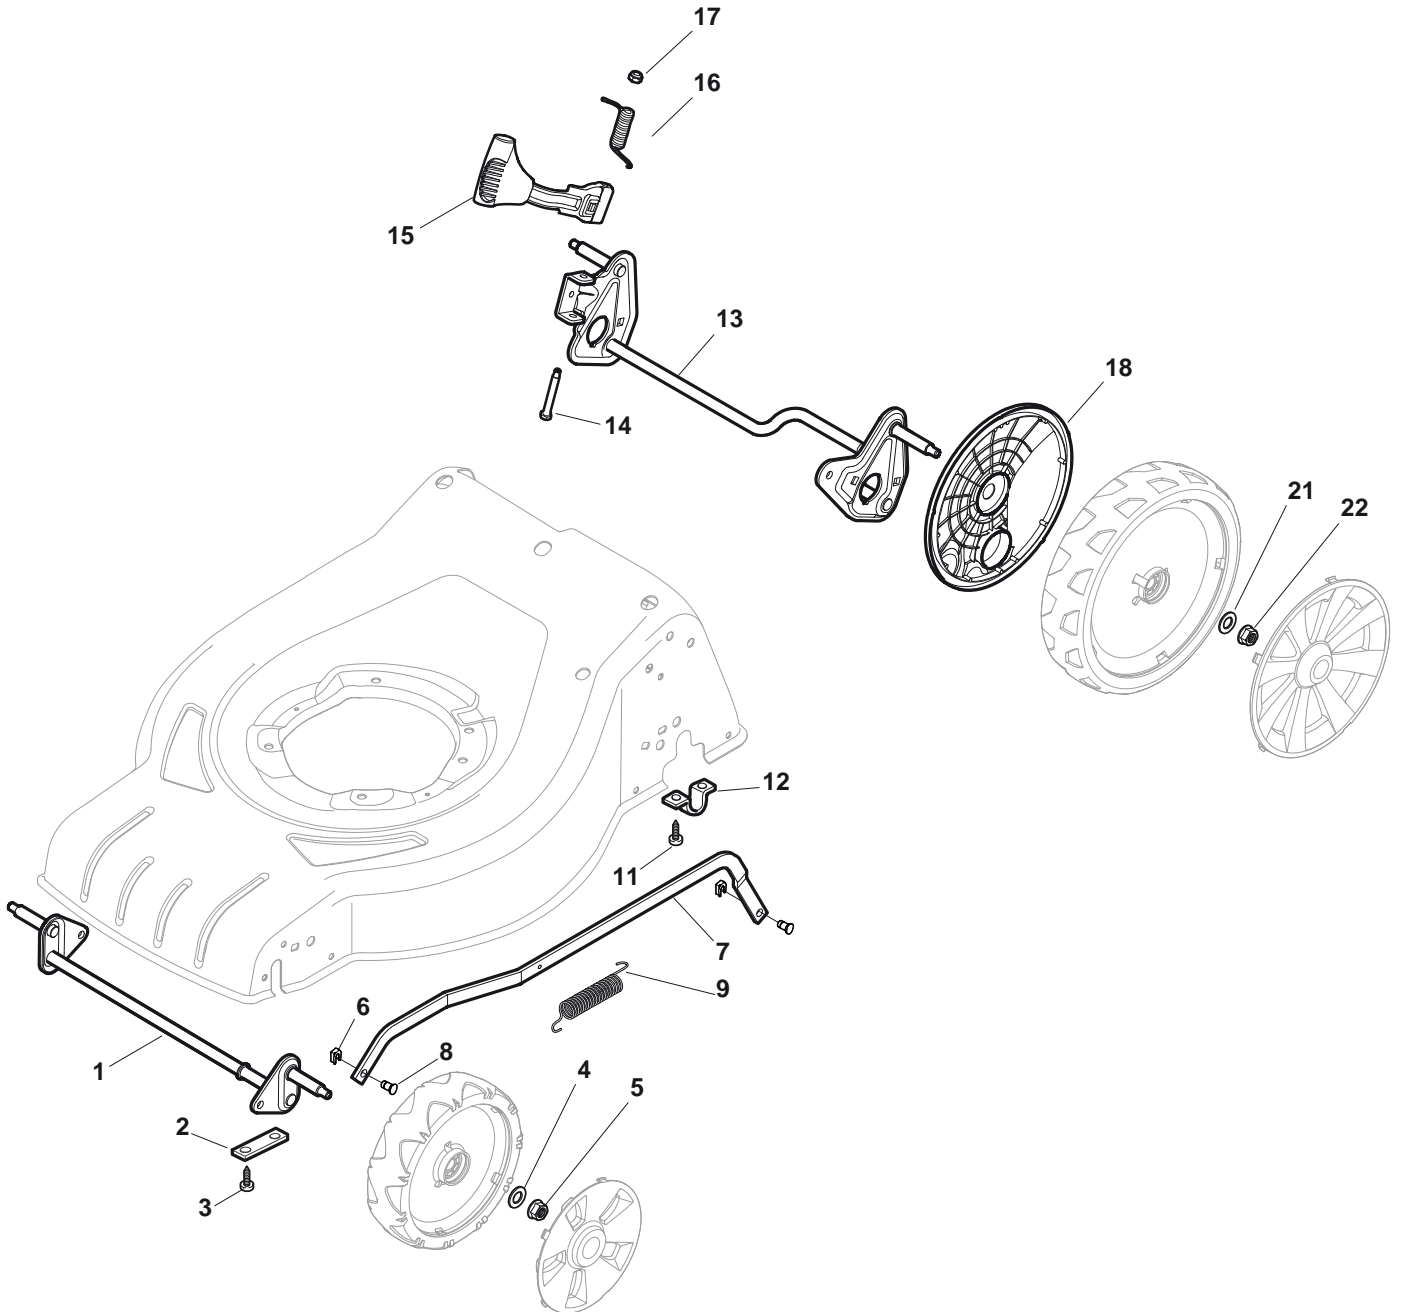

**Reglage Hauteur Decoupe****/ Height Adjusting**

Pos.	Part no.	Q.ty	Description	Description
1	381302853/0	1	Axe Roues Avant	Axle, Front Wheels
2	22545142/0	2	Plaque	Plate
3	112728698/0	4	Vis	Screw
4	12521350/0	2	Rondelle	Washer
5	12155000/0	2	Ecrou	Nut
6	112436051/0	2	Plaque	Plate
7	322869679/0	1	Tige Commande Reglage Hauteur	Rod, Height Adjustment
8	122519820/0	2	Pivot	Pin
9	122446193/0	1	Ressort	Spring
11	112728698/0	4	Vis	Screw
12	22545152/0	2	Plaque	Plate
13	381302849/0	1	Axe Roues Arriere	Axle, Rear Wheels
14	122534131/0	1	Pivot	Pin
15	381003357/0	1	Levier, Reglage Hauteur	Lever, Height Adjustment
16	122446192/0	1	Ressort	Spring
17	12154510/0	1	Ecrou	Nut
18	322600205/0	2	Protection Roue	Wheel Protection
21	12521350/0	2	Rondelle	Washer
22	12155000/0	2	Ecrou	Nut

Pos.	Part no.	Q.ty	Description	Description
1	381006737/0	1	Mancheron, Partie Inferieure	Handle, Lower Part
2	12819120/0	2	Vis	Screw
3	22680006/1	2	Rondelle	Washer
4	322399846/0	2	Poignée	Knob
5	12293200/0	2	Ecrou	Nut
7	12818900/0	2	Vis	Screw
9	322399846/0	2	Poignée	Knob
10	12293200/0	2	Ecrou	Nut
11	12155000/0	2	Ecrou	Nut
12	12521350/0	2	Vis	Screw
13	12369500/0	2	Disque Elastique	Elastic Washer
14	12760605/0	2	Vis	Screw
15	381008695/0	1	Dotation Visserie	Outfit, Screws

Pos.	Part no.	Q.ty	Description	Description
1	381006739/0	1	Mancheron, Partie Superieure	Handle, Upper Part
2	22430313/0	1	Ressort De Guide	Guide Spring
3	12521330/0	1	Rondelle	Washer
4	12154510/0	1	Ecrou	Nut
5	118390020/0	1	Fixation Cable	Fairlead
6	181003363/1	1	Levier Frein Moteur	Lever, Engine Brake
7	181030088/0	1	Cable Frein Moteur	Cable, Thread Engine Brake
8	12727783/0	1	Vis	Screw
9	12154510/0	1	Ecrou	Nut
10	181003364/0	1	Levier Traction	Lever, Driving
11	381030051/0	1	Câble, Commande Traction	Cable, Rear Drive
12	181005517/0	1	Cable, Accelérateur	Throttle Cable