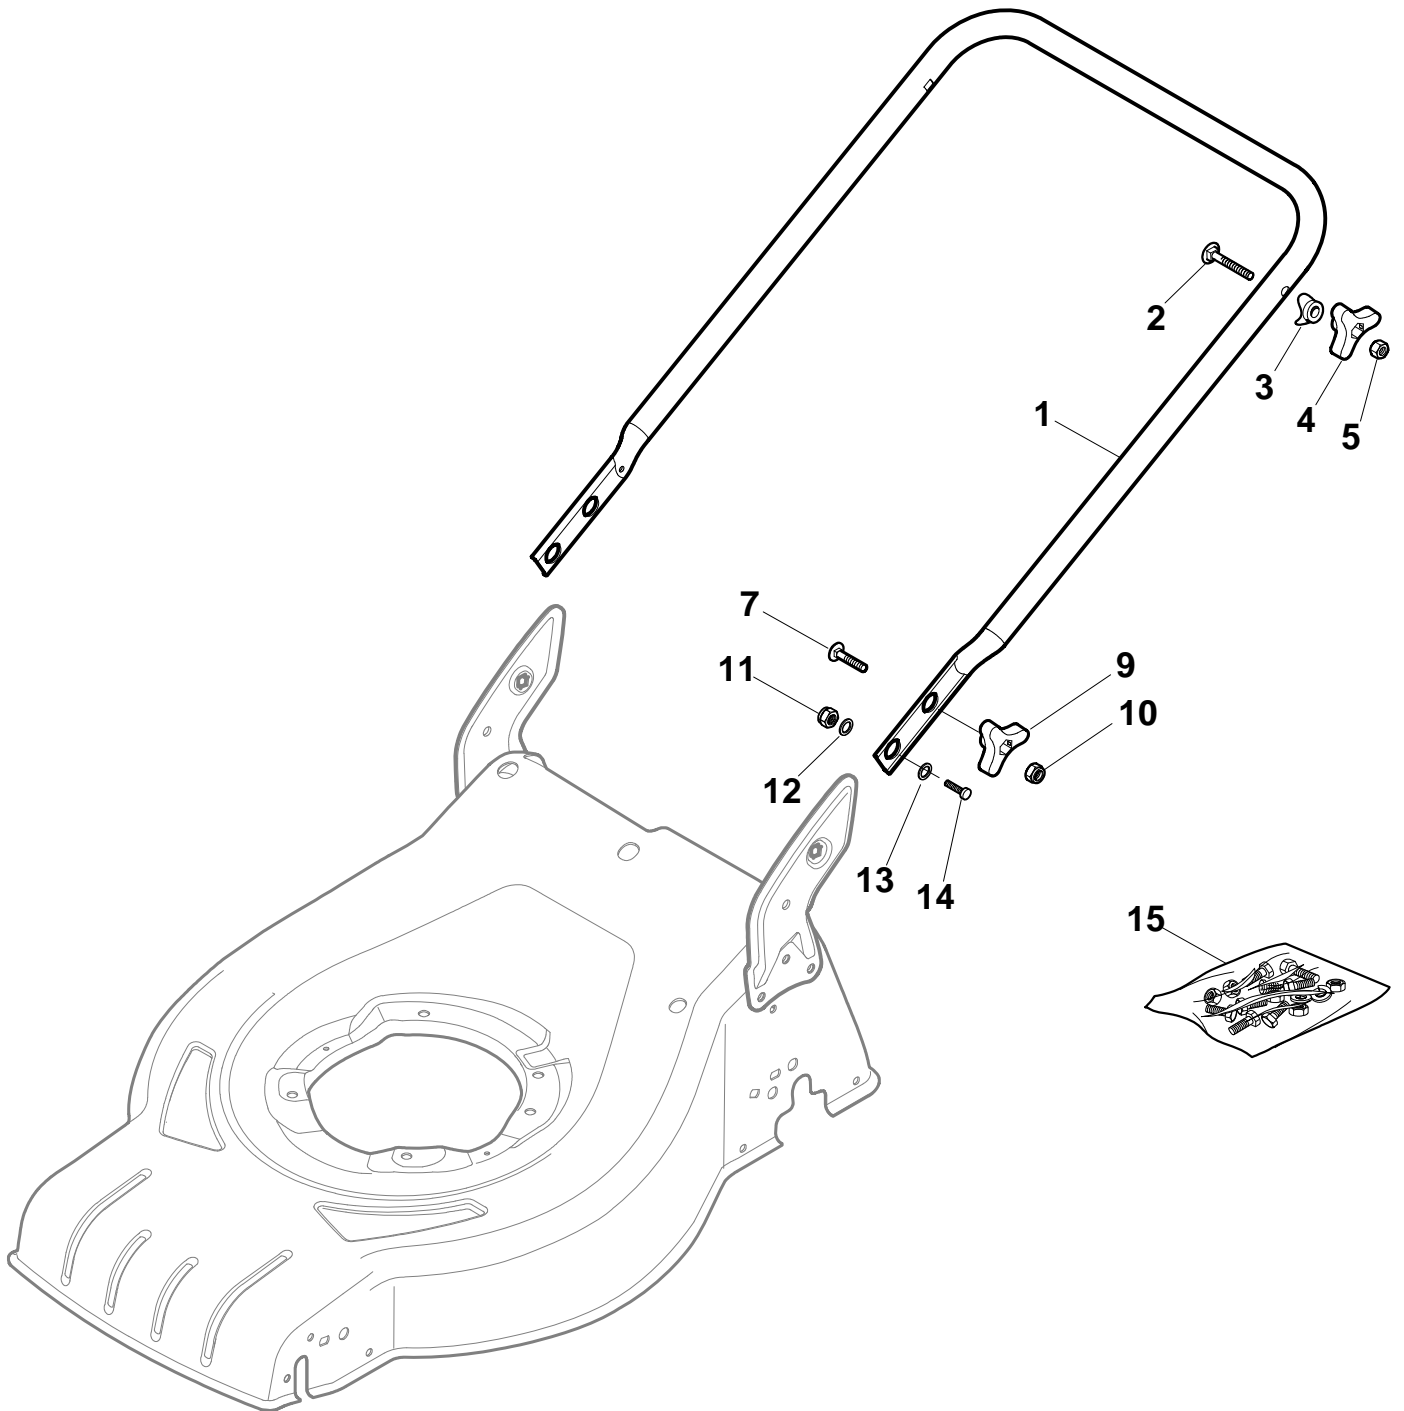

**Reglage Hauteur Decoupe****/ Height Adjusting**

Pos.	Part no.	Q.ty	Description	Description
1	381302853/0	1	Axe Roues Avant	Axle, Front Wheels
2	22545142/0	2	Plaque	Plate
3	112728698/0	4	Vis	Screw
4	12521350/0	2	Rondelle	Washer
5	12155000/0	2	Ecrou	Nut
6	112436051/0	2	Plaque	Plate
7	322869679/0	1	Tige Commande Reglage Hauteur	Rod, Height Adjustment
8	122519820/0	2	Pivot	Pin
9	122446193/0	1	Ressort	Spring
11	112728698/0	4	Vis	Screw
12	22545152/0	2	Plaque	Plate
13	381302849/0	1	Axe Roues Arriere	Axle, Rear Wheels
14	122534131/0	1	Pivot	Pin
15	381003357/0	1	Levier, Reglage Hauteur	Lever, Height Adjustment
16	122446192/0	1	Ressort	Spring
17	12154510/0	1	Ecrou	Nut
18	322600205/0	2	Protection Roue	Wheel Protection
21	12521350/0	2	Rondelle	Washer
22	12155000/0	2	Ecrou	Nut

Pos.	Part no.	Q.ty	Description	Description
1	381006737/0	1	Mancheron, Partie Inferieure	Handle, Lower Part
2	12819120/0	2	Vis	Screw
3	22680006/1	2	Rondelle	Washer
4	322399846/0	2	Poignée	Knob
5	12293200/0	2	Ecrou	Nut
7	12818900/0	2	Vis	Screw
9	322399846/0	2	Poignée	Knob
10	12293200/0	2	Ecrou	Nut
11	12155000/0	2	Ecrou	Nut
12	12521350/0	2	Vis	Screw
13	12369500/0	2	Disque Elastique	Elastic Washer
14	12760605/0	2	Vis	Screw
15	381008695/0	1	Dotation Visserie	Outfit, Screws

Pos.	Part no.	Q.ty	Description	Description
1	381006739/0	1	Mancheron, Partie Superieure	Handle, Upper Part
2	22430313/0	1	Ressort De Guide	Guide Spring
3	12521330/0	1	Rondelle	Washer
4	12154510/0	1	Ecrou	Nut
5	118390020/0	1	Fixation Cable	Fairlead
6	181003363/1	1	Levier Frein Moteur	Lever, Engine Brake
7	181030088/0	1	Cable Frein Moteur	Cable, Thread Engine Brake
8	12727783/0	1	Vis	Screw
9	12154510/0	1	Ecrou	Nut
10	181003364/0	1	Levier Traction	Lever, Driving
11	381030051/0	1	Câble, Commande Traction	Cable, Rear Drive
12	181005517/0	1	Cable, Accelérateur	Throttle Cable