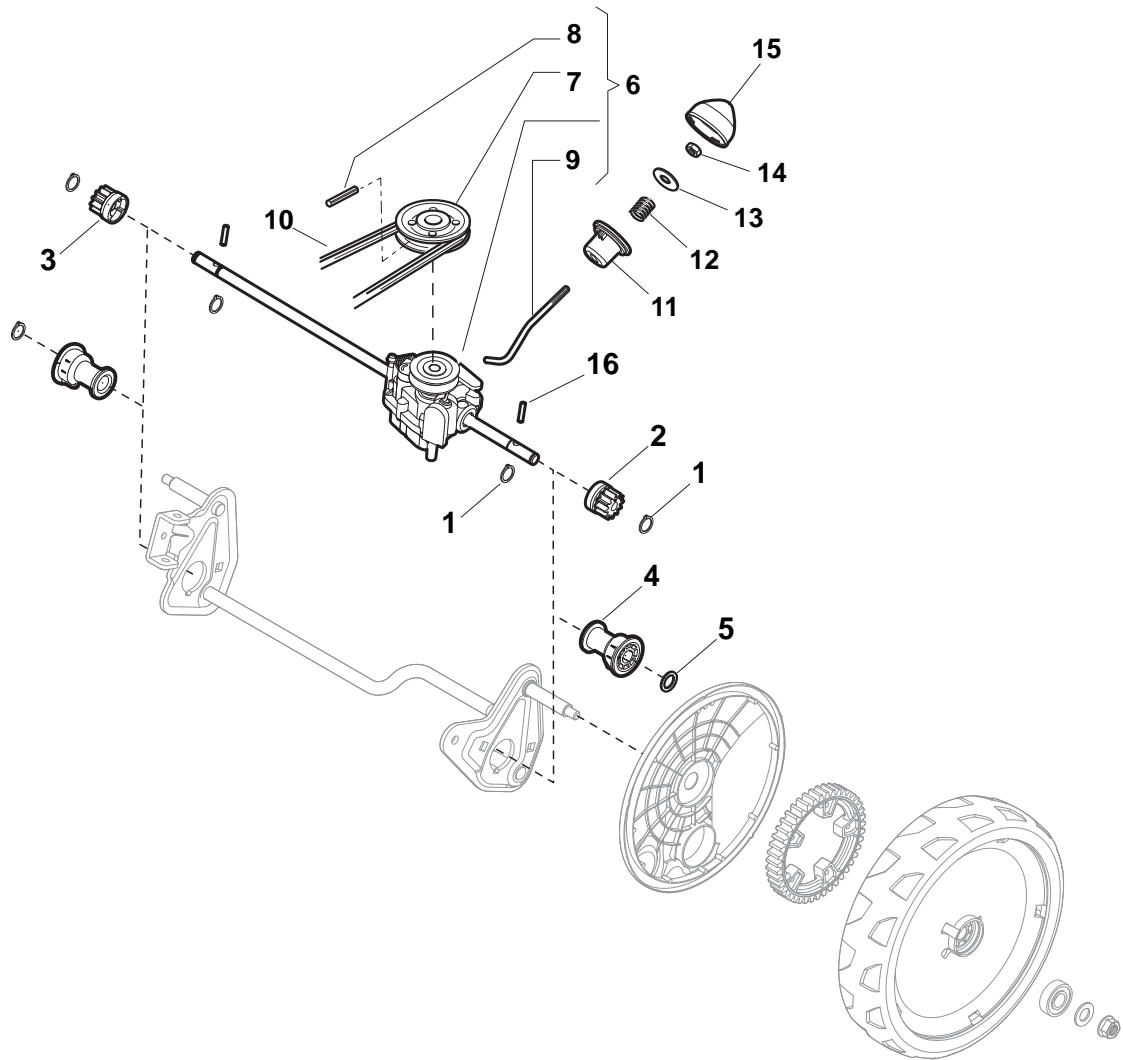

Position	Part No.	Q.Ty	Description	Description
1	381302853/0	1	Axle, Front Wheels	Axe Roues Avant
2	322545142/0	2	Plate	Plaquette
3	112728698/0	4	Screw	Vis
4	112521350/0	2	Washer	Rondelle
5	112155000/0	2	Nut	Ecrou
6	112436051/0	2	Plate	Plaquette
7	322869679/0	1	Rod, Height Adjustment	Tige Commande Reglage Hauteur
8	122519823/0	2	Pin	Pivot
9	122446193/0	1	Spring	Ressort
11	112728698/0	4	Screw	Vis
12	322545152/0	2	Plate	Plaquette
13	381302849/0	1	Axle, Rear Wheels	Axe Roues Arriere
14	122534131/0	1	Pin	Pivot
15	381003357/0	1	Lever, Height Adjustment	Levier Reglage Hauteur
16	122446192/0	1	Spring	Ressort
17	112154510/0	1	Nut	Ecrou
18	322600240/0	2	Wheel Protection	Protection Roue
21	112521350/0	2	Washer	Rondelle
22	112155000/0	2	Nut	Ecrou

Position	Part No.	Q.Ty	Description	Description
1	322226171/0	1	Mask, Black	Mesque, Noir
2	112728698/0	2	Screw	Vis

Position	Part No.	Q.Ty	Description	Description
1	381006785/0	1	Handle, Lower Part	Poignée, Partie Inferieure
2	112819110/0	2	Screw	Vis
3	122671651/0	2	Washer	Rondelle
4	322399846/0	2	Knob	Poignée
5	112293200/0	2	Nut	Ecrou
7	112818900/0	2	Screw	Vis
9	322399846/0	2	Knob	Poignée
10	112293200/0	2	Nut	Ecrou
11	112155000/0	2	Nut	Ecrou
12	112521350/0	2	Washer	Rondelle
13	112369500/0	2	Elastic Washer	Disque Elastique
14	112760605/0	2	Screw	Vis
15	381008695/0	1	Outfit, Screws	Dotation Visserie

Position	Part No.	Q.Ty	Description	Description
1	381006739/1	1	Handle, Upper Part	Mancheron, Partie Superieure
2	122430313/0	1	Guide Spring	Ressort De Guide
3	112521330/0	1	Washer	Rondelle
4	112154510/0	1	Nut	Ecrou
5	118390020/0	1	Fairlead	Fixation Cable
6	181003363/1	1	Lever, Engine Brake Black	Levier Frein Moteur Noir
7	181030088/0	1	Cable, Thread Engine Brake	Cable Frein Moteur
8	112727788/0	1	Screw	Vis
9	112154510/0	1	Nut	Ecrou
10	181003364/0	1	Lever, Driving Black	Levier Traction Noir
11	381030051/0	1	Cable, Rear Drive	Câble, Comm. Traction
12	181005517/0	1	Throttle Cable	Cable, Accelérateur