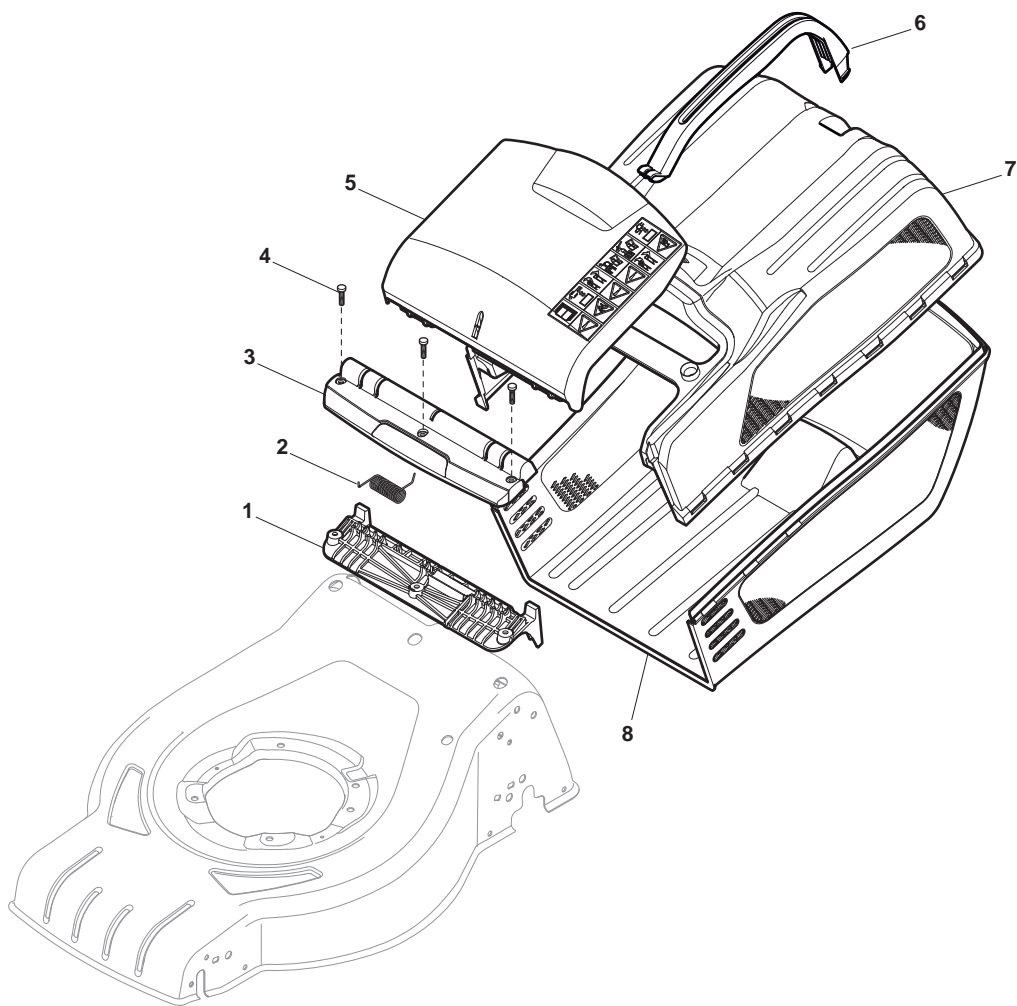

Position	Part No.	Q.Ty	Description	Description
1	322785331/0	1	Support	Support
2	122450464/0	1	Spring	Ressort
3	322109554/0	1	Cover, Black	Couvre, Noir
3	322109557/0	1	Cover, Grey	Capot Jaune
4	112728699/0	3	Screw	Vis
5	322600206/1	1	Stone-Guard Black	Pare-Pierres, Noir
5	322600216/1	1	Stone-Guard Grey	Pare-Pierres, Gris
6	322393643/0	1	Handle, Black	Poignée Noir
6	322393645/0	1	Handle, Grey	Poignée Gris
7	322486263/0	1	Grassbox Upper Part, Grey	Sac, Partie Superieure Gris
7	322486260/0	1	Grassbox Upper Part, Black	Sac, Partie Superieure Noir
8	322486267/0	1	Grassbox Lower Part, Grey	Sac, Partie Inferieure Gris
8	322486261/0	1	Grassbox Lower Part, Black	Sac, Partie Inferieure Noir