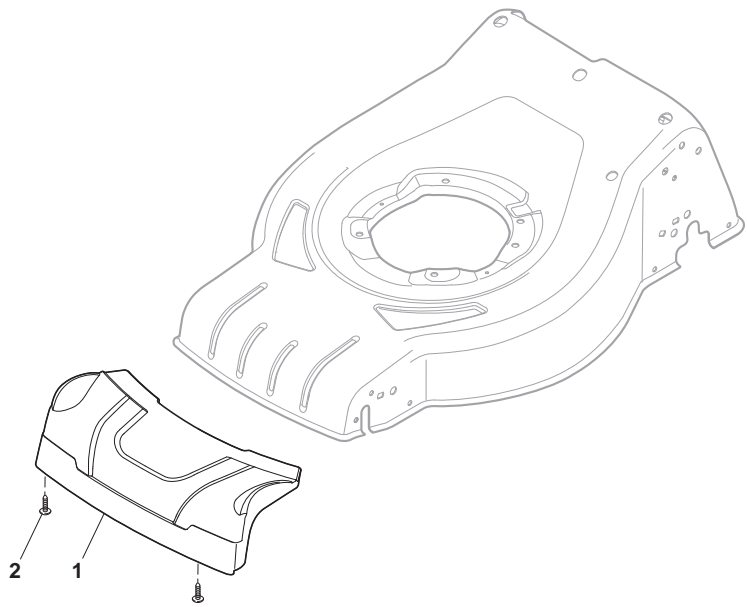

Position	Part No.	Q.Ty	Description	Description
1	381302853/0	1	Axle, Front Wheels	Axe Roues Avant
2	322545142/0	2	Plate	Plaquette
3	112728698/0	4	Screw	Vis
4	112521350/0	2	Washer	Rondelle
5	112155000/0	2	Nut	Ecrou
6	112436051/0	2	Plate	Plaquette
7	322869679/0	1	Rod, Height Adjustment	Tige Commande Reglage Hauteur
8	122519823/0	2	Pin	Pivot
9	122446193/0	1	Spring	Ressort
11	112728698/0	4	Screw	Vis
12	322545152/0	2	Plate	Plaquette
13	381302849/0	1	Axle, Rear Wheels	Axe Roues Arriere
14	122534131/0	1	Pin	Pivot
15	381003357/0	1	Lever, Height Adjustment	Levier Reglage Hauteur
16	122446192/0	1	Spring	Ressort
17	112154510/0	1	Nut	Ecrou
18	322600240/0	2	Wheel Protection	Protection Roue
21	112521350/0	2	Washer	Rondelle
22	112155000/0	2	Nut	Ecrou

Position	Part No.	Q.Ty	Description	Description
1	322226171/0	1	Mask, Black	Mesque, Noir
2	112728698/0	2	Screw	Vis

Position	Part No.	Q.Ty	Description	Description
1	381006785/0	1	Handle, Lower Part	Poignée, Partie Inferieure
2	112819110/0	2	Screw	Vis
3	122671651/0	2	Washer	Rondelle
4	322399846/0	2	Knob	Poignée
5	112293200/0	2	Nut	Ecrou
7	112818900/0	2	Screw	Vis
9	322399846/0	2	Knob	Poignée
10	112293200/0	2	Nut	Ecrou
11	112155000/0	2	Nut	Ecrou
12	112521350/0	2	Washer	Rondelle
13	112369500/0	2	Elastic Washer	Disque Elastique
14	112760605/0	2	Screw	Vis
15	381008695/0	1	Outfit, Screws	Dotation Visserie

Position	Part No.	Q.Ty	Description	Description
1	381006739/1	1	Handle, Upper Part	Mancheron, Partie Superieure
2	122430313/0	1	Guide Spring	Ressort De Guide
3	112521330/0	1	Washer	Rondelle
4	112154510/0	1	Nut	Ecrou
5	118390020/0	1	Fairlead	Fixation Cable
6	181003363/1	1	Lever, Engine Brake Black	Levier Frein Moteur Noir
7	181030088/0	1	Cable, Thread Engine Brake	Cable Frein Moteur
8	112727788/0	1	Screw	Vis
9	112154510/0	1	Nut	Ecrou
10	181003364/0	1	Lever, Driving Black	Levier Traction Noir
11	381030051/0	1	Cable, Rear Drive	Câble, Comm. Traction
12	181005517/0	1	Throttle Cable	Cable, Accelérateur