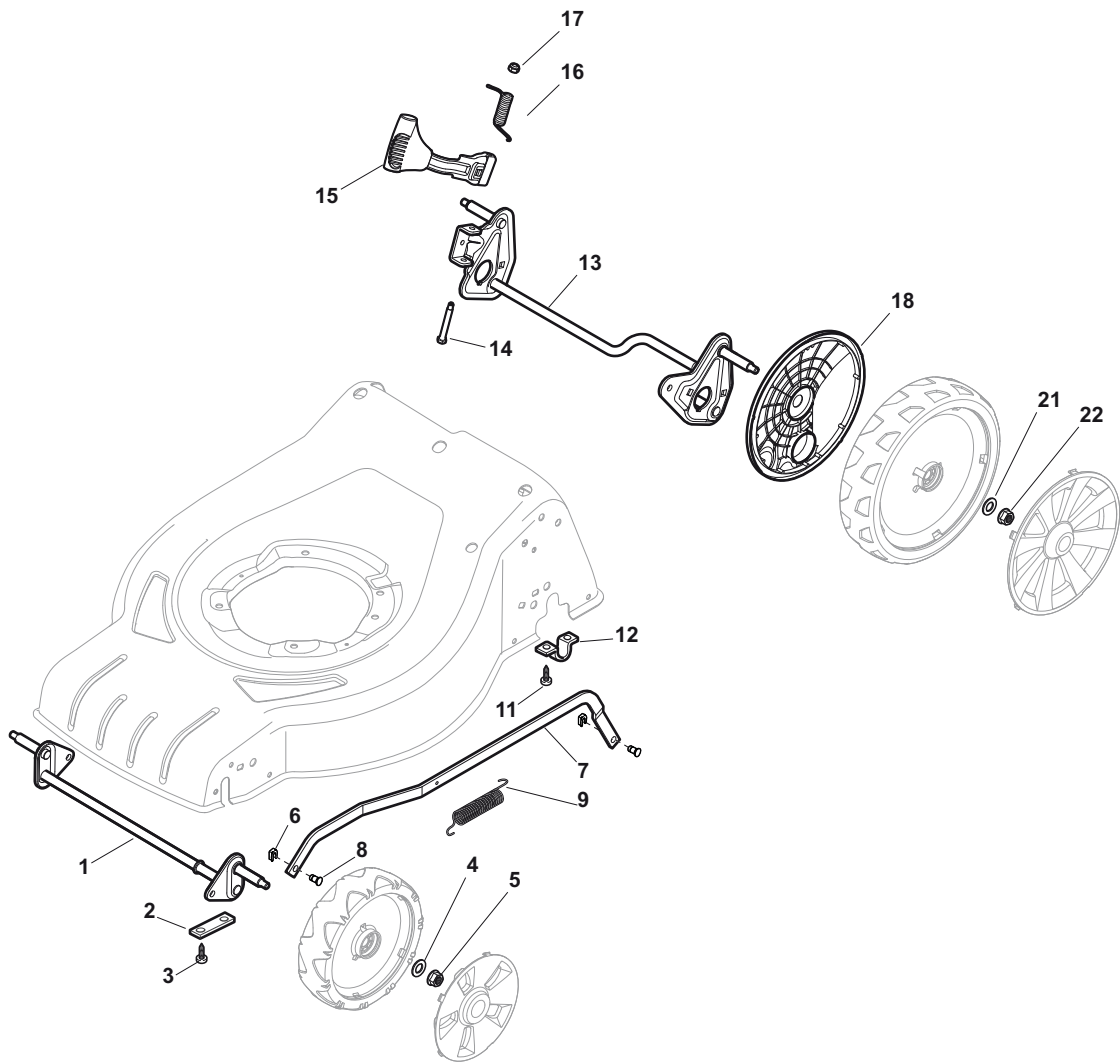

Position	Part No.	Q.Ty	Description	Description
1	381302853/0	1	Axle, Front Wheels	Axe Roues Avant
2	322545142/0	2	Plate	Plaquette
3	112728698/0	4	Screw	Vis
4	112521350/0	2	Washer	Rondelle
5	112155000/0	2	Nut	Ecrou
6	112436051/0	2	Plate	Plaquette
7	322869679/0	1	Rod, Height Adjustment	Tige Commande Reglage Hauteur
8	122519823/0	2	Pin	Pivot
9	122446193/0	1	Spring	Ressort
11	112728698/0	4	Screw	Vis
12	322545152/0	2	Plate	Plaquette
13	381302849/0	1	Axle, Rear Wheels	Axe Roues Arriere
14	122534131/0	1	Pin	Pivot
15	381003357/0	1	Lever, Height Adjustment	Levier Reglage Hauteur
16	122446192/0	1	Spring	Ressort
17	112154510/0	1	Nut	Ecrou
18	322600240/0	2	Wheel Protection	Protection Roue
21	112521350/0	2	Washer	Rondelle
22	112155000/0	2	Nut	Ecrou

Position	Part No.	Q.Ty	Description	Description
1	381006739/1	1	Handle, Upper Part	Mancheron, Partie Superieure
2	122430313/0	1	Guide Spring	Ressort De Guide
3	112521330/0	1	Washer	Rondelle
4	112154510/0	1	Nut	Ecrou
5	118390020/0	1	Fairlead	Fixation Cable
6	181003363/1	1	Lever, Engine Brake Black	Levier Frein Moteur Noir
7	181030088/0	1	Cable, Thread Engine Brake	Cable Frein Moteur
8	112727788/0	1	Screw	Vis
9	112154510/0	1	Nut	Ecrou
10	181003364/0	1	Lever, Driving Black	Levier Traction Noir
11	381030051/0	1	Cable, Rear Drive	Câble, Comm. Traction
12	181005517/0	1	Throttle Cable	Cable, Accelérateur

Position	Part No.	Q.Ty	Description	Description
1	112608600/0	4	Seeger	Seeger
2	122570134/0	1	Pinion Left	Pignon G
3	122570133/0	1	Pinion Right	Pignon D
4	322042067/0	2	Bush	Douille
5	112521371/0	2	Washer	Rondelle
6	181003092/0	1	Gear Box	Groupe Traction
7	122601904/0	1	Pulley	Poulie
8	112645700/0	1	Pin	Pivot
9	122033283/0	1	Adjustment Rod	Tige Reglage
10	135064196/0	1	Belt	Courroire
11	122041957/1	1	Bush	Douille
12	122450063/0	1	Spring	Ressort
13	322680009/0	1	Washer	Rondelle
14	112154510/0	1	Nut	Ecrou
15	122110230/0	1	Cap	Bouchon
16	122753000/0	2	Pin	Pivot