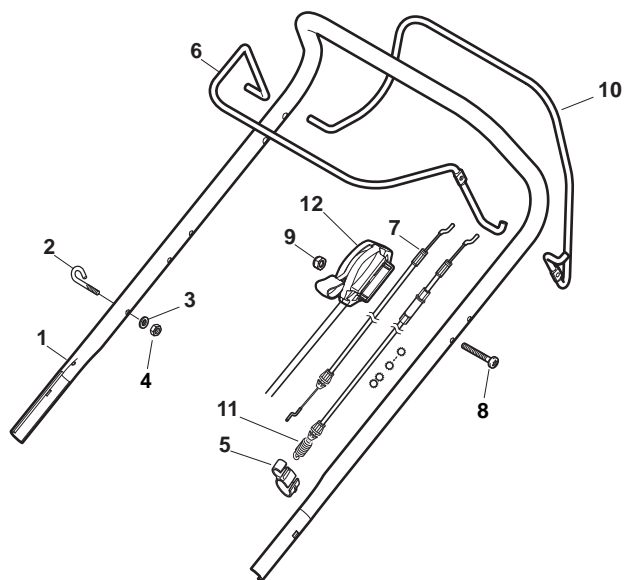

Position	Part No.	Q.Ty	Description	Description
1	381302853/0	1	Axle, Front Wheels	Axe Roues Avant
2	322545142/0	2	Plate	Plaquette
3	112728698/0	4	Screw	Vis
4	112521350/0	2	Washer	Rondelle
5	112155000/0	2	Nut	Ecrou
6	112436051/0	2	Plate	Plaquette
7	322869679/0	1	Rod, Height Adjustment	Tige Commande Reglage Hauteur
8	122519823/0	2	Pin	Pivot
9	122446193/0	1	Spring	Ressort
11	112728698/0	4	Screw	Vis
12	322545152/0	2	Plate	Plaquette
13	381302849/0	1	Axle, Rear Wheels	Axe Roues Arriere
14	122534131/0	1	Pin	Pivot
15	381003357/0	1	Lever, Height Adjustment	Levier Reglage Hauteur
16	122446192/0	1	Spring	Ressort
17	112154510/0	1	Nut	Ecrou
18	322600240/0	2	Wheel Protection	Protection Roue
21	112521350/0	2	Washer	Rondelle
22	112155000/0	2	Nut	Ecrou

Position	Part No.	Q.Ty	Description	Description
1	322226171/0	1	Mask, Black	Mesque, Noir
2	112728698/0	2	Screw	Vis

Position	Part No.	Q.Ty	Description	Description
1	381006785/0	1	Handle, Lower Part	Poignée, Partie Inferieure
2	112819110/0	2	Screw	Vis
3	122671651/0	2	Washer	Rondelle
4	322399846/0	2	Knob	Poignée
5	112293200/0	2	Nut	Ecrou
7	112818900/0	2	Screw	Vis
9	322399846/0	2	Knob	Poignée
10	112293200/0	2	Nut	Ecrou
11	112155000/0	2	Nut	Ecrou
12	112521350/0	2	Washer	Rondelle
13	112369500/0	2	Elastic Washer	Disque Elastique
14	112760605/0	2	Screw	Vis
15	381008695/0	1	Outfit, Screws	Dotation Visserie

Position	Part No.	Q.Ty	Description	Description
1	381006739/1	1	Handle, Upper Part	Mancheron, Partie Superieure
2	122430313/0	1	Guide Spring	Ressort De Guide
3	112521330/0	1	Washer	Rondelle
4	112154510/0	1	Nut	Ecrou
5	118390020/0	1	Fairlead	Fixation Cable
6	181003363/1	1	Lever, Engine Brake Black	Levier Frein Moteur Noir
7	181030088/0	1	Cable, Thread Engine Brake	Cable Frein Moteur
8	112727788/0	1	Screw	Vis
9	112154510/0	1	Nut	Ecrou
10	181003364/0	1	Lever, Driving Black	Levier Traction Noir
11	381030051/0	1	Cable, Rear Drive	Câble, Comm. Traction
12	181005517/0	1	Throttle Cable	Cable, Accelérateur