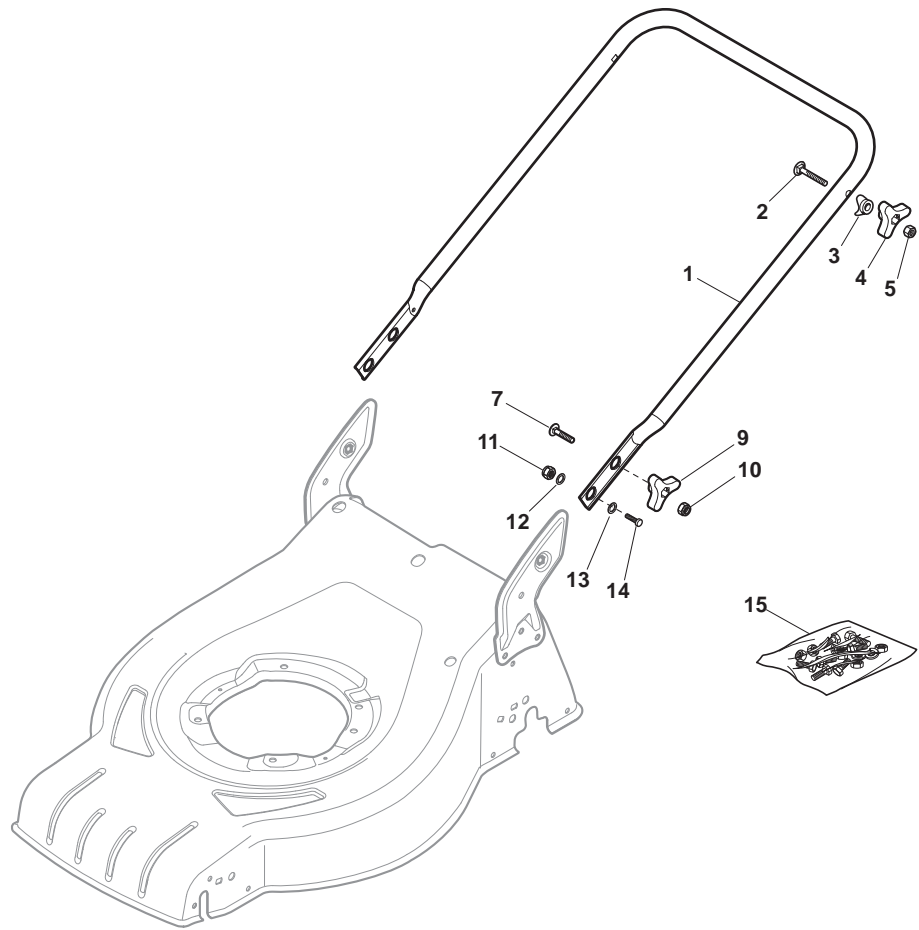

Position	Part No.	Q.Ty	Description	Description
1	381302853/0	1	Axle, Front Wheels	Axe Roues Avant
2	322545142/0	2	Plate	Plaquette
3	112728698/0	4	Screw	Vis
4	112521350/0	2	Washer	Rondelle
5	112155000/0	2	Nut	Ecrou
6	112436051/0	2	Plate	Plaquette
7	322869679/0	1	Rod, Height Adjustment	Tige Commande Reglage Hauteur
8	122519823/0	2	Pin	Pivot
9	122446193/0	1	Spring	Ressort
11	112728698/0	4	Screw	Vis
12	322545152/0	2	Plate	Plaquette
13	381302849/0	1	Axle, Rear Wheels	Axe Roues Arriere
14	122534131/0	1	Pin	Pivot
15	381003357/0	1	Lever, Height Adjustment	Levier Reglage Hauteur
16	122446192/0	1	Spring	Ressort
17	112154510/0	1	Nut	Ecrou
18	322600240/0	2	Wheel Protection	Protection Roue
21	112521350/0	2	Washer	Rondelle
22	112155000/0	2	Nut	Ecrou

Position	Part No.	Q.Ty	Description	Description
1	322226171/0	1	Mask, Black	Mesque, Noir
2	112728698/0	2	Screw	Vis

Position	Part No.	Q.Ty	Description	Description
1	381006785/0	1	Handle, Lower Part	Poignée, Partie Inferieure
2	112819110/0	2	Screw	Vis
3	122671651/0	2	Washer	Rondelle
4	322399846/0	2	Knob	Poignée
5	112293200/0	2	Nut	Ecrou
7	112818900/0	2	Screw	Vis
9	322399846/0	2	Knob	Poignée
10	112293200/0	2	Nut	Ecrou
11	112155000/0	2	Nut	Ecrou
12	112521350/0	2	Washer	Rondelle
13	112369500/0	2	Elastic Washer	Disque Elastique
14	112760605/0	2	Screw	Vis
15	381008695/0	1	Outfit, Screws	Dotation Visserie

Position	Part No.	Q.Ty	Description	Description
1	381006739/1	1	Handle, Upper Part	Mancheron, Partie Superieure
2	122430313/0	1	Guide Spring	Ressort De Guide
3	112521330/0	1	Washer	Rondelle
4	112154510/0	1	Nut	Ecrou
5	118390020/0	1	Fairlead	Fixation Cable
6	181003363/1	1	Lever, Engine Brake Black	Levier Frein Moteur Noir
7	181030088/0	1	Cable, Thread Engine Brake	Cable Frein Moteur
8	112727788/0	1	Screw	Vis
9	112154510/0	1	Nut	Ecrou
10	181003364/0	1	Lever, Driving Black	Levier Traction Noir
11	381030051/0	1	Cable, Rear Drive	Câble, Comm. Traction
12	181005517/0	1	Throttle Cable	Cable, Accelérateur