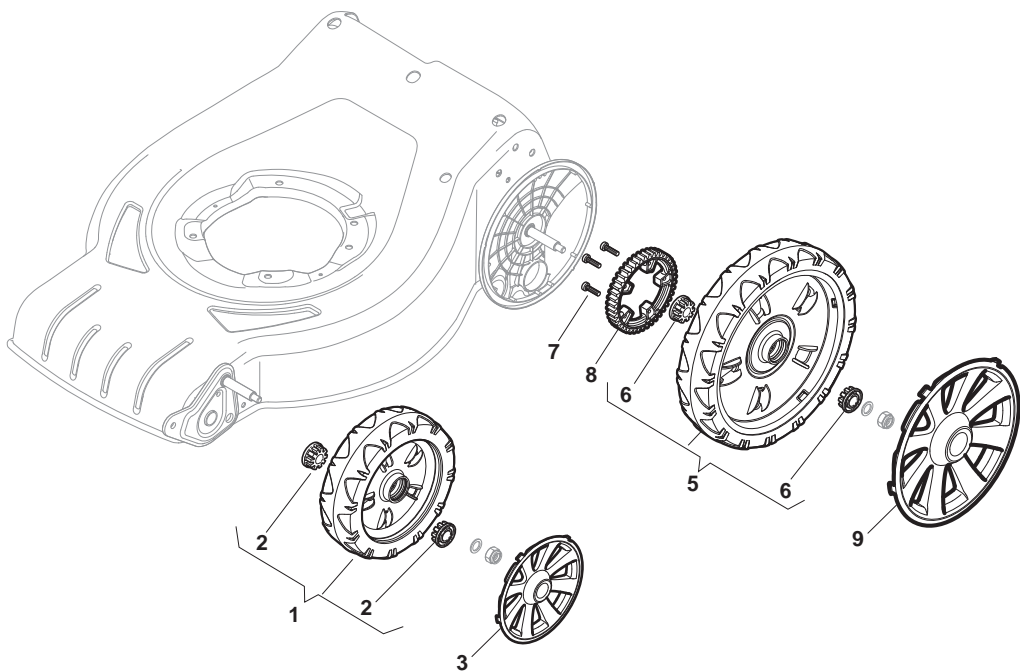

Position	Part No.	Q.Ty	Description	Description
1	381007416/2	2	Wheel Ø 200	Roue Ø 200
2	322042064/0	4	Bush	Douille
3	322110645/0	2	Hub Cap Grey	Couvre-Moyeu Gris
5	381007417/2	2	Wheel Ø 280	Roue Ø 280
6	322042064/0	4	Bush	Douille
7	112728706/0	6	Screw	Vis
8	322120117/0	2	Ring Gear	Couronne
9	322110646/0	2	Hub Cap Grey	Couvre-Moyeu Gris