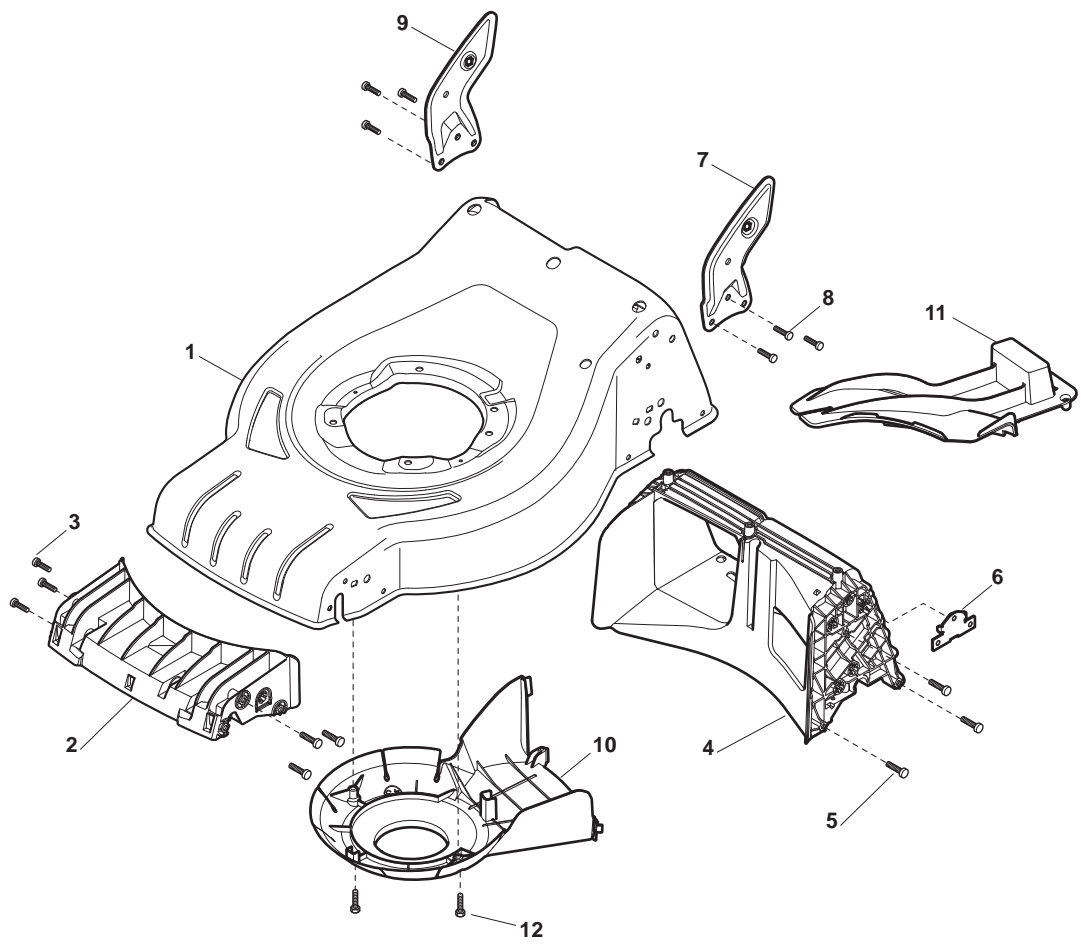

Position	Part No.	Q.Ty	Description	Description
1	381004550/0	1	Deck Black	Châssis Noir
1	381004615/0	1	Deck Red	Châssis Rouge
2	322108301/1	1	Front Conveyor Assy	Ens. Convoyeur Avant
3	112728699/0	6	Screw	Vis
4	322108302/0	1	Rear Conveyor Assy	Ens. Convoyeur Post.
5	112728699/0	6	Screw	Vis
6	322545213/0	2	Plate	Plaquette
7	381005167/0	1	Bracket, L	Etrier Gauche
8	112727801/0	6	Screw	Vis
9	381005165/0	1	Bracket, R	Etrier Droit
10	322060250/0	1	Protection, Belt	Protection Courroie
11	322140244/0	1	Deflector	Deflecteur
12	112728530/0	2	Screw	Vis