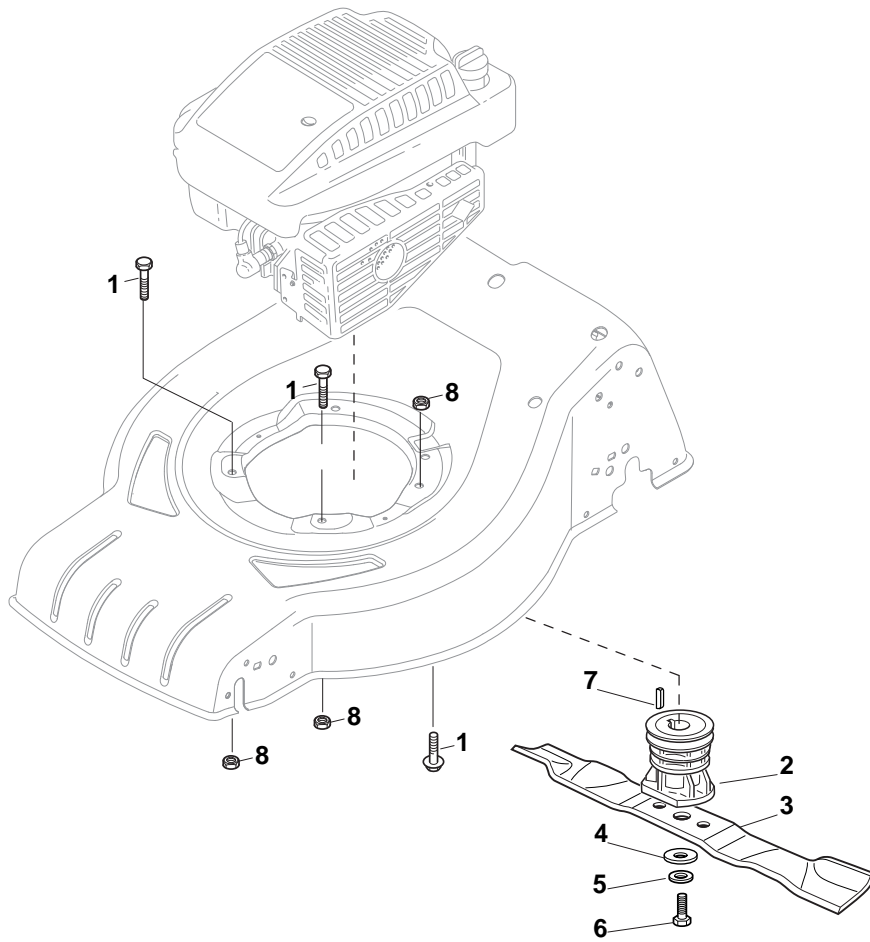

Position	Part No.	Q.Ty	Description	Description
1	112691115/0	3	Screw	Vis
2	122465608/2	1	Hub With Pulley,Crankshaft Ø 25	Moyeu Avec Poulie,Arbre Moteur Ø 25
3	181004459/0	1	Blade Standard	Lame Standard
4	122160400/0	1	Elastic Washer	Disque Elastique
5	112523080/0	1	Washer	Rondelle
6	112735698/0	1	Screw	Vis
7	112139150/0	1	Feather, Crankshaft Ø 25	Clavette, Arbre Moteur Ø 25
8	112154210/0	3	Screw	Vis