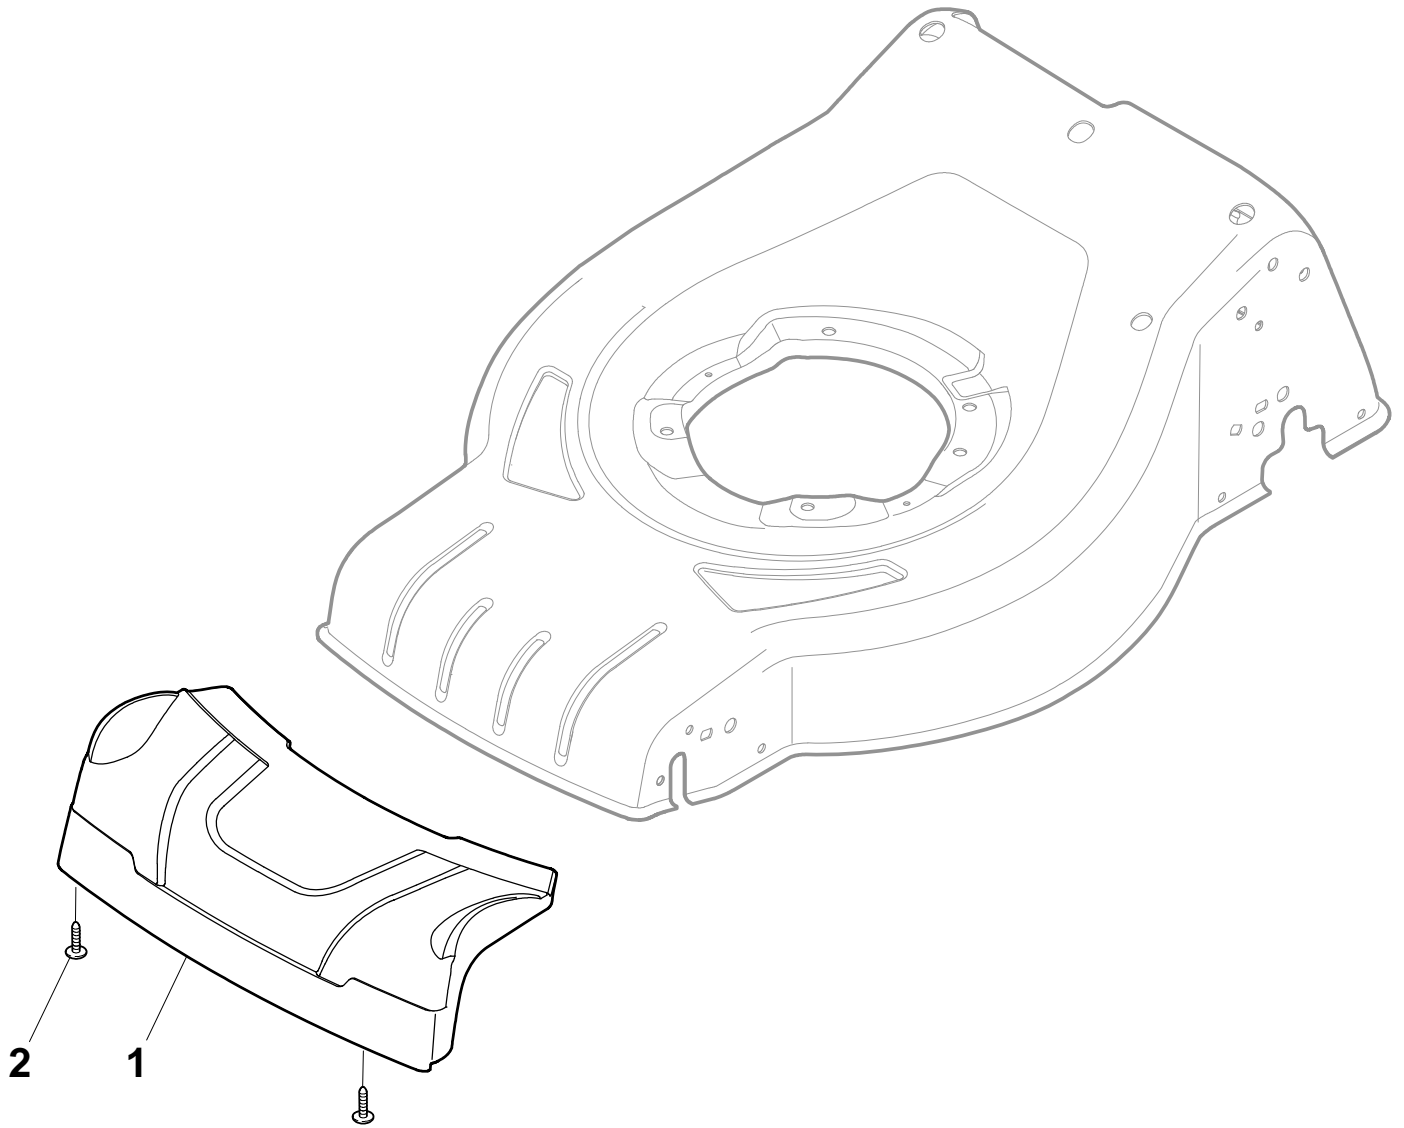

Mesque

/ Mask

Pos.	Part no.	Q.ty	Description	Description
1	322226171/0	1	Mesque, Noire	Mask, Black
2	112728698/0	2	Vis	Screw