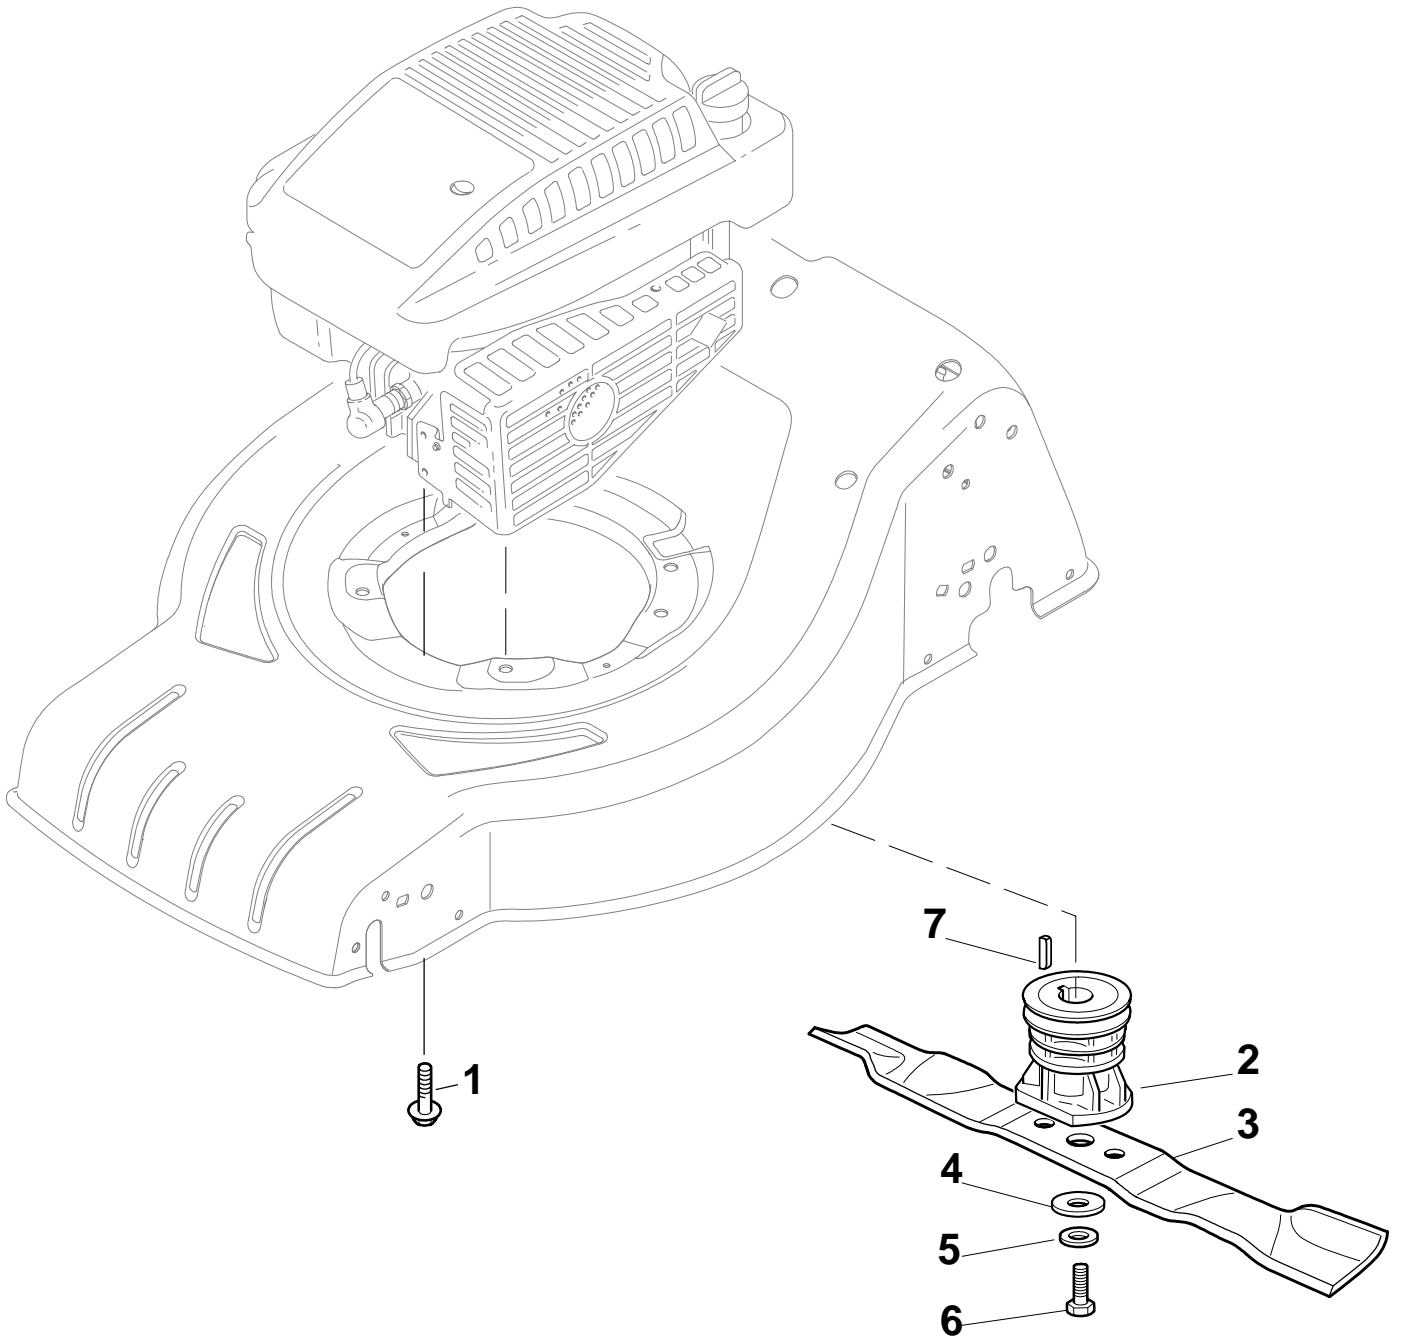

Lame De Coupe

/ Blade

Pos.	Part no.	Q.ty	Description	Description
1	112735108/1	3	Vis	Screw
2	122465608/2	1	Moyeu Avec Poulie, Arbre Moteur Ø 25	Hub With Pulley, Crankshaft Ø 25
3	181004459/0	1	Lame	Blade
4	22160400/0	1	Rondelle Elastique	Elastic Washer
5	12523080/0	1	Rondelle	Washer
6	12735698/0	1	Vis	Screw
7	12139150/0	1	Clavette, Arbre Moteur Ø 25	Feather, Crankshaft Ø 25