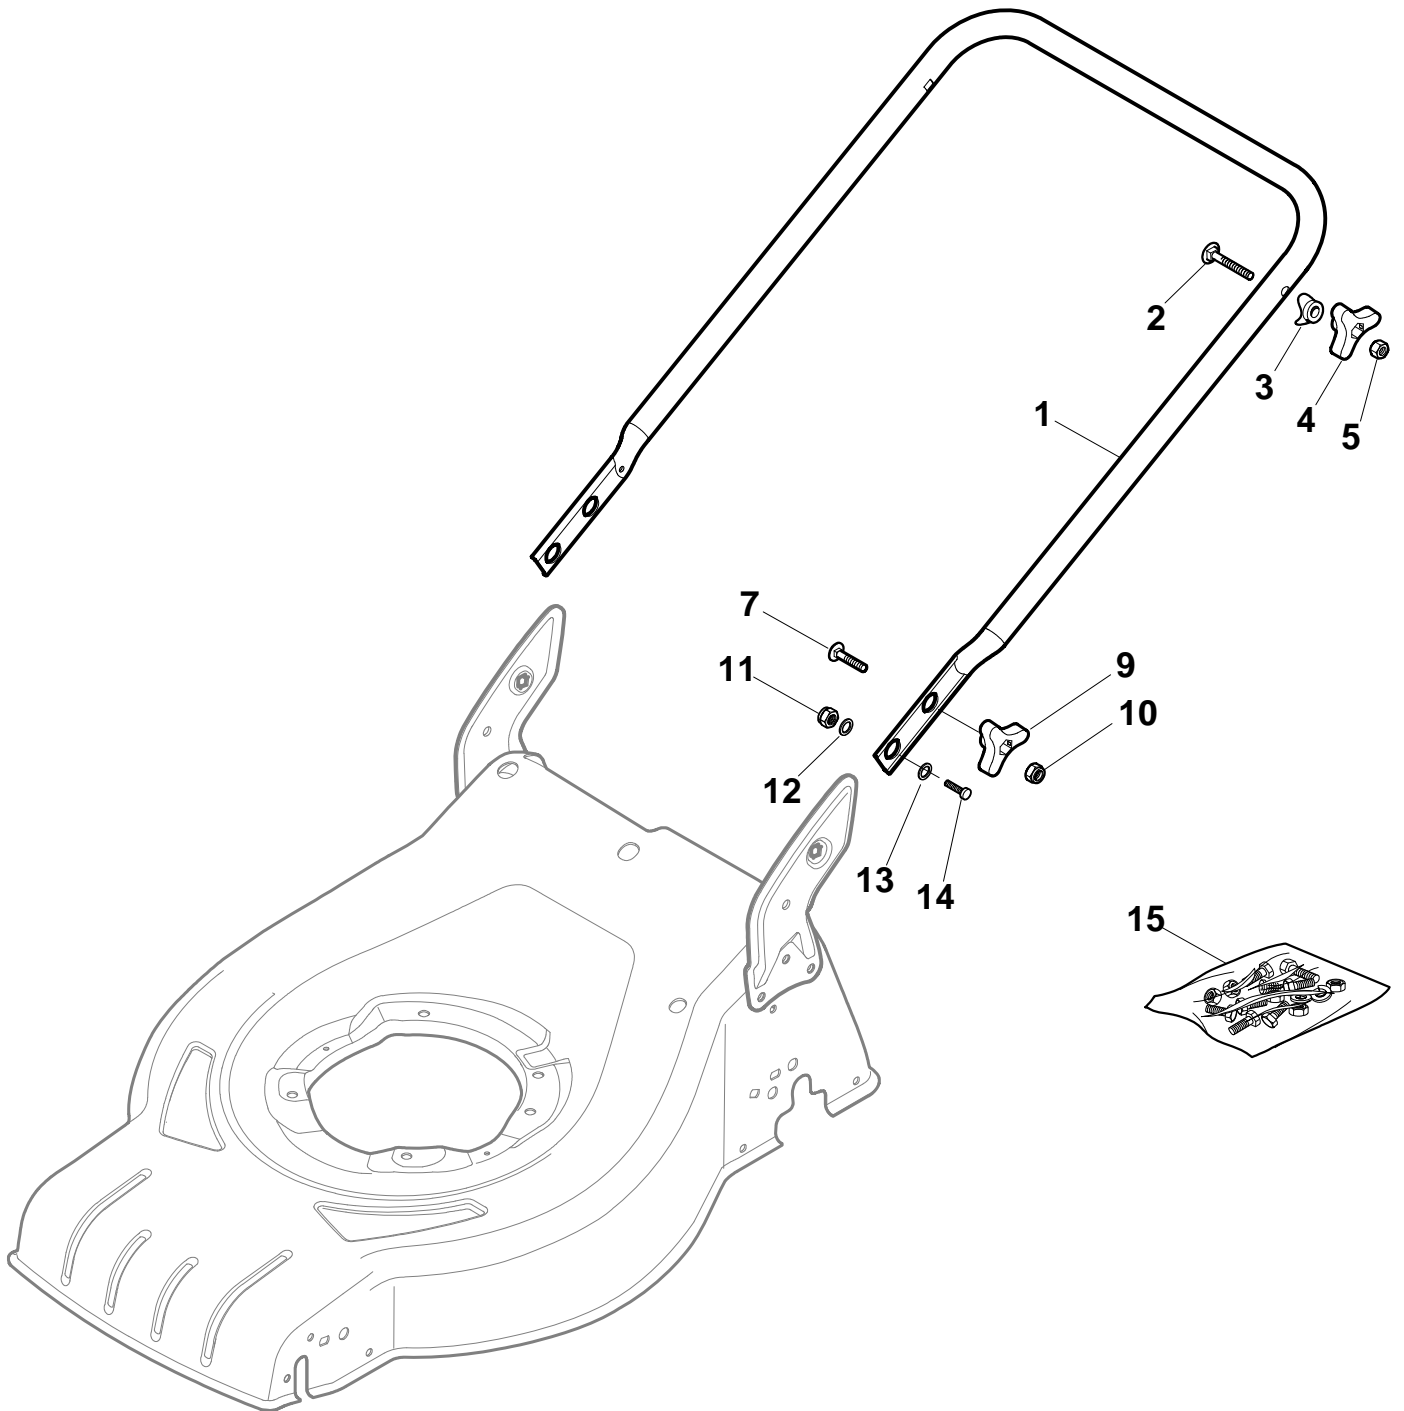

Reglage Hauter Decoupe**/ Height Adjusting**

Pos.	Part no.	Q.ty	Description	Description
1	381302853/0	1	Axe Roues Avant	Axle, Front Wheels
2	22545142/0	2	Plaquette	Plate
3	112728698/0	4	Vis	Screw
4	12521350/0	2	Vis	Screw
5	12155000/0	2	Ecrou	Nut
6	112436051/0	2	Plaquette	Plate
7	322869679/0	1	Tige Commande Reglage Hauteur	Rod, Height Adjustment
8	122519820/0	2	Pivot	Pin
9	122446193/0	1	Ressort	Spring
11	112728698/0	4	Vis	Screw
12	22545152/0	2	Plaquette	Plate
13	381302849/0	1	Axe Roues Arriere	Axle, Rear Wheels
14	122534131/0	1	Pivot	Pin
15	381003357/0	1	Levier, Reglage Hauteur	Lever, Height Adjustment
16	122446192/0	1	Ressort	Spring
17	12154510/0	1	Ecrou	Nut
18	322600205/0	2	Protection Roue	Wheel Protection
21	12521350/0	2	Vis	Screw
22	12155000/0	2	Ecrou	Nut

Mesque**/ Mask**

Pos.	Part no.	Q.ty	Description	Description
1	322226171/0	1	Mesque, Noire	Mask, Black
2	112728698/0	2	Vis	Screw

Pos.	Part no.	Q.ty	Description	Description
1	381006737/0	1	Mancheron, Partie Inferieure	Handle, Lower Part
2	12819120/0	2	Vis	Screw
3	22680006/1	2	Rondelle	Washer
4	322399846/0	2	Poignée	Knob
5	12293200/0	2	Ecrou	Nut
7	12818900/0	2	Vis	Screw
9	322399846/0	2	Poignée	Knob
10	12293200/0	2	Ecrou	Nut
11	12155000/0	2	Ecrou	Nut
12	12521350/0	2	Vis	Screw
13	12369500/0	2	Disque Elastique	Elastic Washer
14	12760605/0	2	Vis	Screw
15	381008695/0	1	Dotation Visserie	Outfit, Screws

Pos.	Part no.	Q.ty	Description	Description
1	381006739/0	1	Mancheron, Partie Superieure	Handle, Upper Part
2	22430313/0	1	Ressort De Guide	Guide Spring
3	12521330/0	1	Rondelle	Washer
4	12154510/0	1	Ecrou	Nut
5	118390020/0	1	Fixation Cable	Fairlead
6	181003363/1	1	Levier Frein Moteur	Lever, Engine Brake
7	181030088/0	1	Cable Frein Moteur	Cable, Thread Engine Brake
8	12727783/0	1	Vis	Screw
9	12154510/0	1	Ecrou	Nut
10	181003364/0	1	Levier Traction	Lever, Driving
11	381030051/0	1	Câble, Commande Traction	Cable, Rear Drive
12	181005517/0	1	Cable, Accelérateur	Throttle Cable