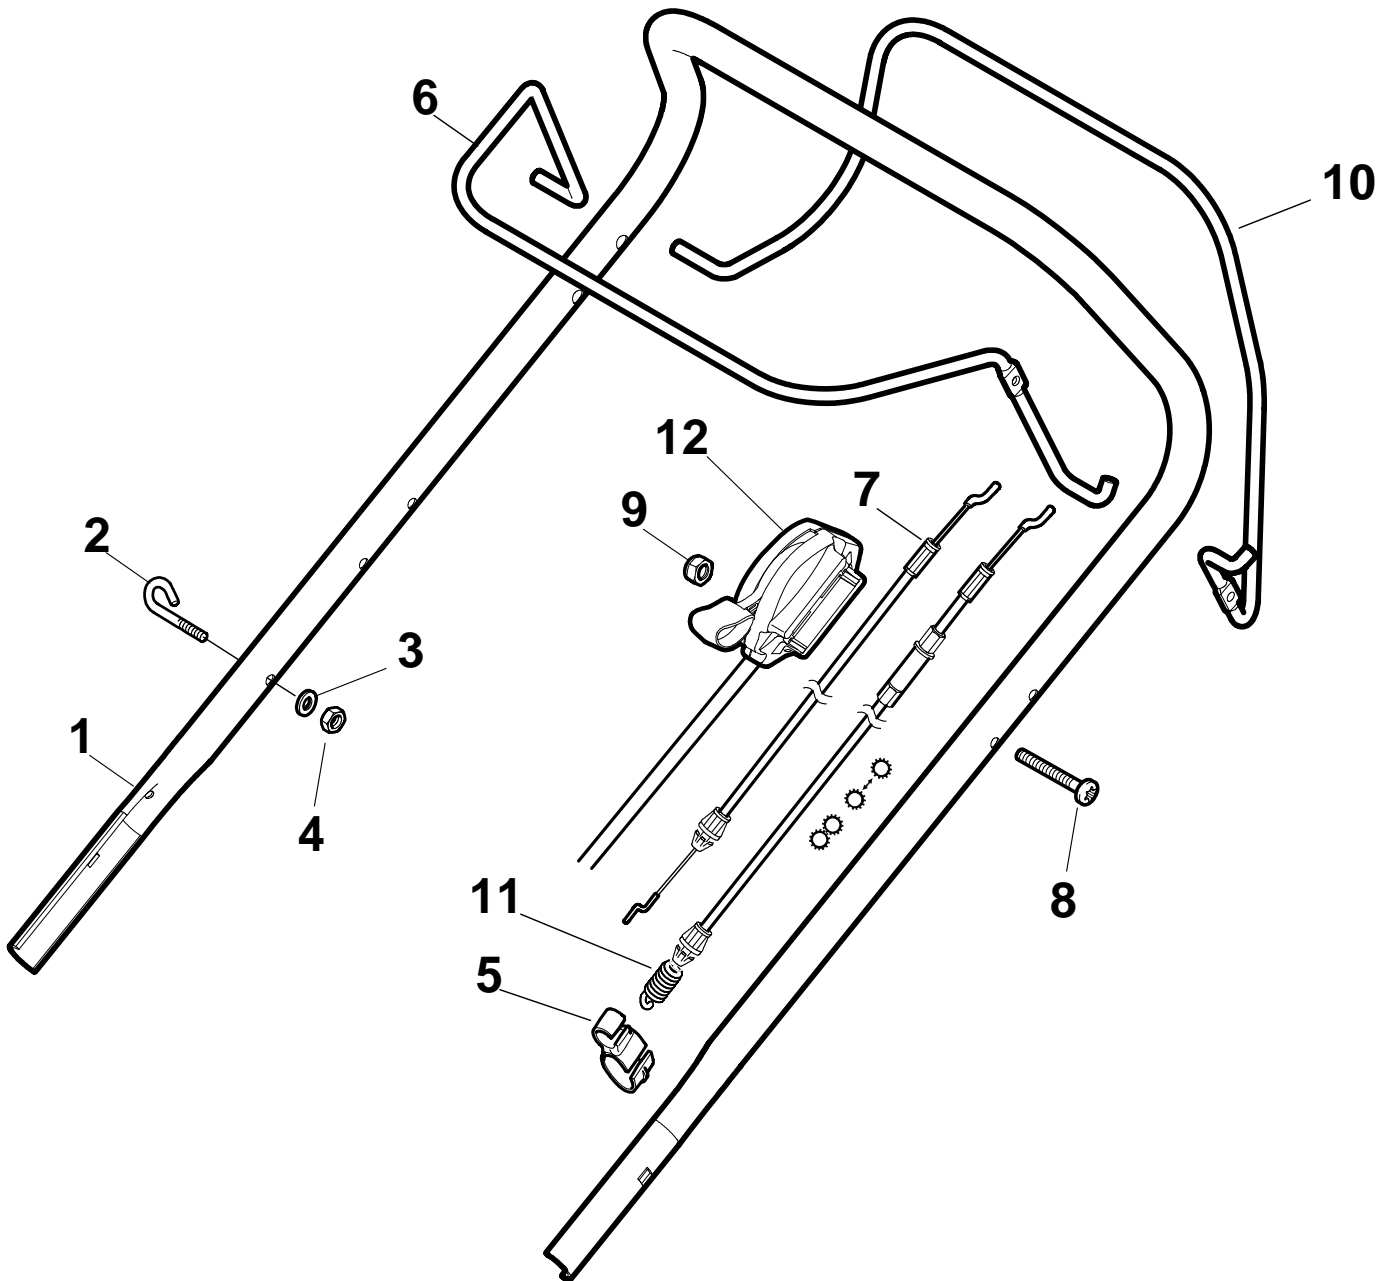

Reglage Hauter Decoupe**/ Height Adjusting**

Pos.	Part no.	Q.ty	Description	Description
1	381302853/0	1	Axe Roues Avant	Axle, Front Wheels
2	22545142/0	2	Plaquette	Plate
3	112728698/0	4	Vis	Screw
4	12521350/0	2	Vis	Screw
5	12155000/0	2	Ecrou	Nut
6	112436051/0	2	Plaquette	Plate
7	322869679/0	1	Tige Commande Reglage Hauteur	Rod, Height Adjustment
8	122519820/0	2	Pivot	Pin
9	122446193/0	1	Ressort	Spring
11	112728698/0	4	Vis	Screw
12	22545152/0	2	Plaquette	Plate
13	381302849/0	1	Axe Roues Arriere	Axle, Rear Wheels
14	122534131/0	1	Pivot	Pin
15	381003357/0	1	Levier, Reglage Hauteur	Lever, Height Adjustment
16	122446192/0	1	Ressort	Spring
17	12154510/0	1	Ecrou	Nut
18	322600205/0	2	Protection Roue	Wheel Protection
21	12521350/0	2	Vis	Screw
22	12155000/0	2	Ecrou	Nut

Mesque**/ Mask**

Pos.	Part no.	Q.ty	Description	Description
1	322226171/0	1	Mesque, Noire	Mask, Black
2	112728698/0	2	Vis	Screw

Pos.	Part no.	Q.ty	Description	Description
1	381006737/0	1	Mancheron, Partie Inferieure	Handle, Lower Part
2	12819120/0	2	Vis	Screw
3	22680006/1	2	Rondelle	Washer
4	322399846/0	2	Poignée	Knob
5	12293200/0	2	Ecrou	Nut
7	12818900/0	2	Vis	Screw
9	322399846/0	2	Poignée	Knob
10	12293200/0	2	Ecrou	Nut
11	12155000/0	2	Ecrou	Nut
12	12521350/0	2	Vis	Screw
13	12369500/0	2	Disque Elastique	Elastic Washer
14	12760605/0	2	Vis	Screw
15	381008695/0	1	Dotation Visserie	Outfit, Screws

Pos.	Part no.	Q.ty	Description	Description
1	381006739/0	1	Mancheron, Partie Superieure	Handle, Upper Part
2	22430313/0	1	Ressort De Guide	Guide Spring
3	12521330/0	1	Rondelle	Washer
4	12154510/0	1	Ecrou	Nut
5	118390020/0	1	Fixation Cable	Fairlead
6	181003363/1	1	Levier Frein Moteur	Lever, Engine Brake
7	181030088/0	1	Cable Frein Moteur	Cable, Thread Engine Brake
8	12727783/0	1	Vis	Screw
9	12154510/0	1	Ecrou	Nut
10	181003364/0	1	Levier Traction	Lever, Driving
11	381030051/0	1	Câble, Commande Traction	Cable, Rear Drive
12	181005517/0	1	Cable, Accelérateur	Throttle Cable