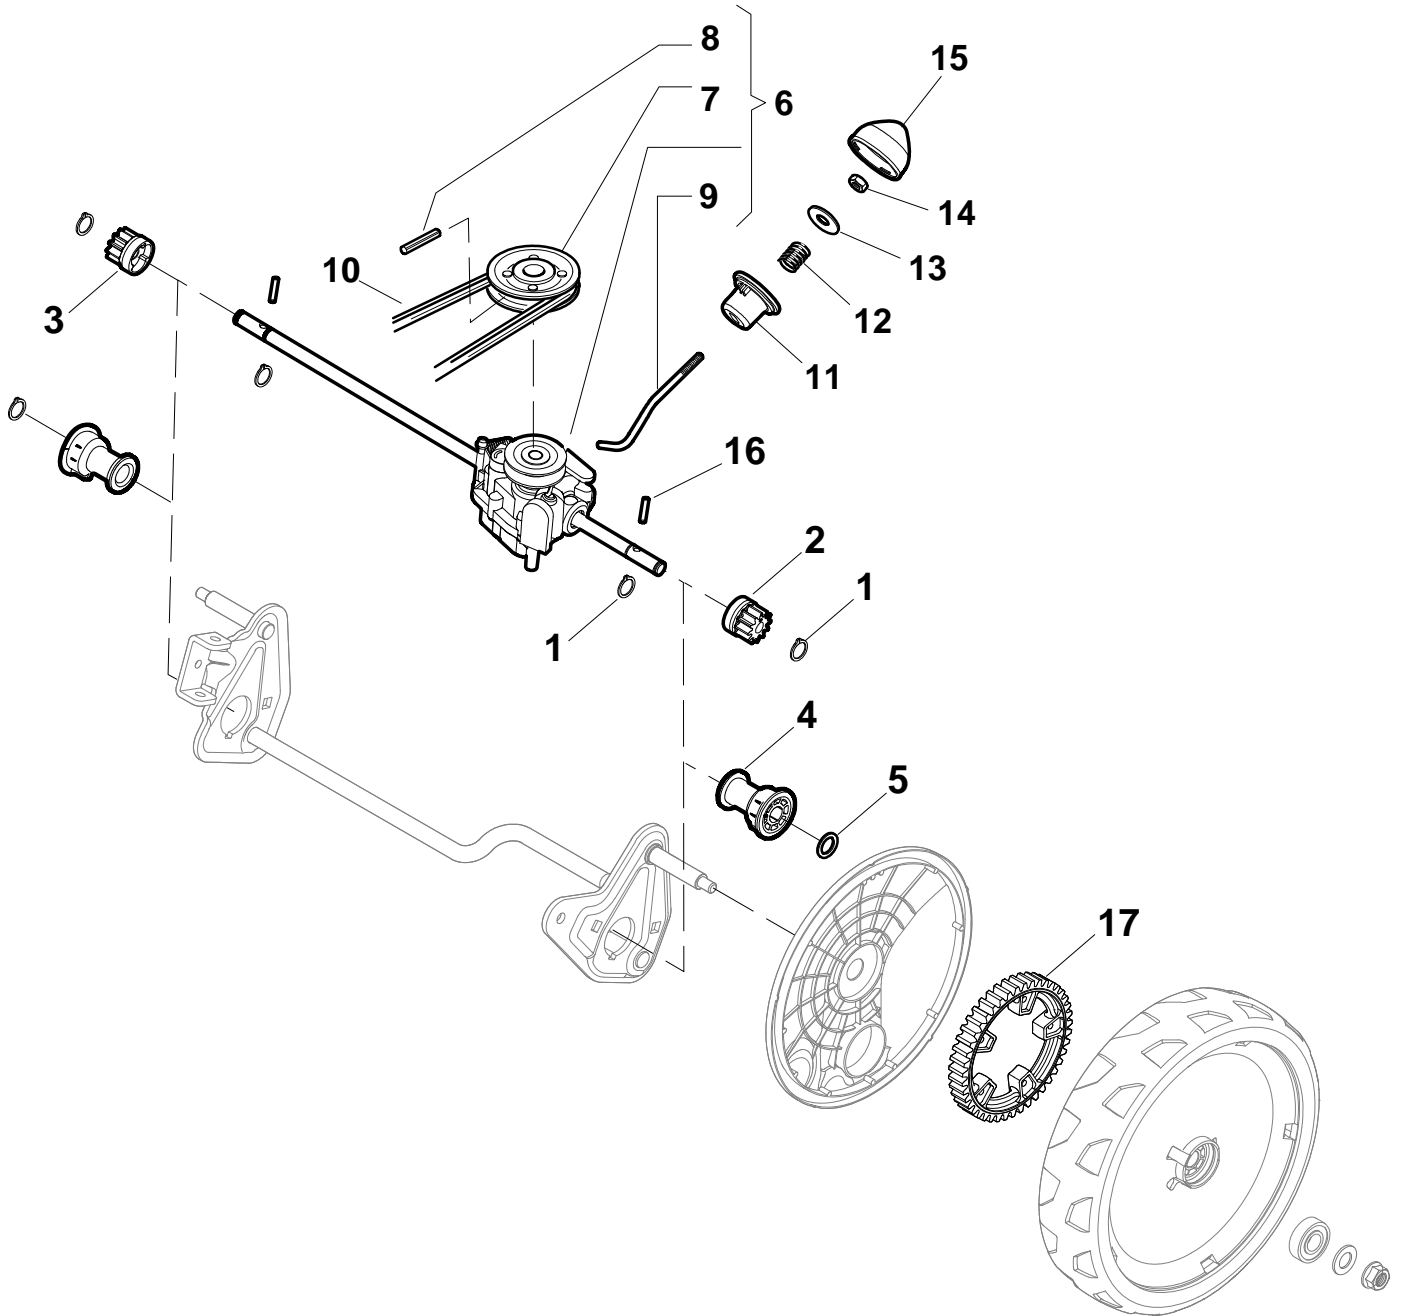

Reglage Hauter Decoupe**/ Height Adjusting**

Pos.	Part no.	Q.ty	Description	Description
1	381302853/0	1	Axe Roues Avant	Axle, Front Wheels
2	22545142/0	2	Plaquette	Plate
3	112728698/0	4	Vis	Screw
4	12521350/0	2	Vis	Screw
5	12155000/0	2	Ecrou	Nut
6	112436051/0	2	Plaquette	Plate
7	322869679/0	1	Tige Commande Reglage Hauteur	Rod, Height Adjustment
8	122519820/0	2	Pivot	Pin
9	122446193/0	1	Ressort	Spring
11	112728698/0	4	Vis	Screw
12	22545152/0	2	Plaquette	Plate
13	381302849/0	1	Axe Roues Arriere	Axle, Rear Wheels
14	122534131/0	1	Pivot	Pin
15	381003357/0	1	Levier, Reglage Hauteur	Lever, Height Adjustment
16	122446192/0	1	Ressort	Spring
17	12154510/0	1	Ecrou	Nut
18	322600205/0	2	Protection Roue	Wheel Protection
21	12521350/0	2	Vis	Screw
22	12155000/0	2	Ecrou	Nut

Mesque**/ Mask**

Pos.	Part no.	Q.ty	Description	Description
1	322226171/0	1	Mesque, Noire	Mask, Black
2	112728698/0	2	Vis	Screw

Pos.	Part no.	Q.ty	Description	Description
1	381006737/0	1	Mancheron, Partie Inferieure	Handle, Lower Part
2	12819120/0	2	Vis	Screw
3	22680006/1	2	Rondelle	Washer
4	322399846/0	2	Poignée	Knob
5	12293200/0	2	Ecrou	Nut
7	12818900/0	2	Vis	Screw
9	322399846/0	2	Poignée	Knob
10	12293200/0	2	Ecrou	Nut
11	12155000/0	2	Ecrou	Nut
12	12521350/0	2	Vis	Screw
13	12369500/0	2	Disque Elastique	Elastic Washer
14	12760605/0	2	Vis	Screw
15	381008695/0	1	Dotation Visserie	Outfit, Screws

Pos.	Part no.	Q.ty	Description	Description
1	381006739/0	1	Mancheron, Partie Superieure	Handle, Upper Part
2	22430313/0	1	Ressort De Guide	Guide Spring
3	12521330/0	1	Rondelle	Washer
4	12154510/0	1	Ecrou	Nut
5	118390020/0	1	Fixation Cable	Fairlead
6	181003363/1	1	Levier Frein Moteur	Lever, Engine Brake
7	181030088/0	1	Cable Frein Moteur	Cable, Thread Engine Brake
8	12727783/0	1	Vis	Screw
9	12154510/0	1	Ecrou	Nut
10	181003364/0	1	Levier Traction	Lever, Driving
11	381030051/0	1	Câble, Commande Traction	Cable, Rear Drive
12	181005517/0	1	Cable, Accelérateur	Throttle Cable