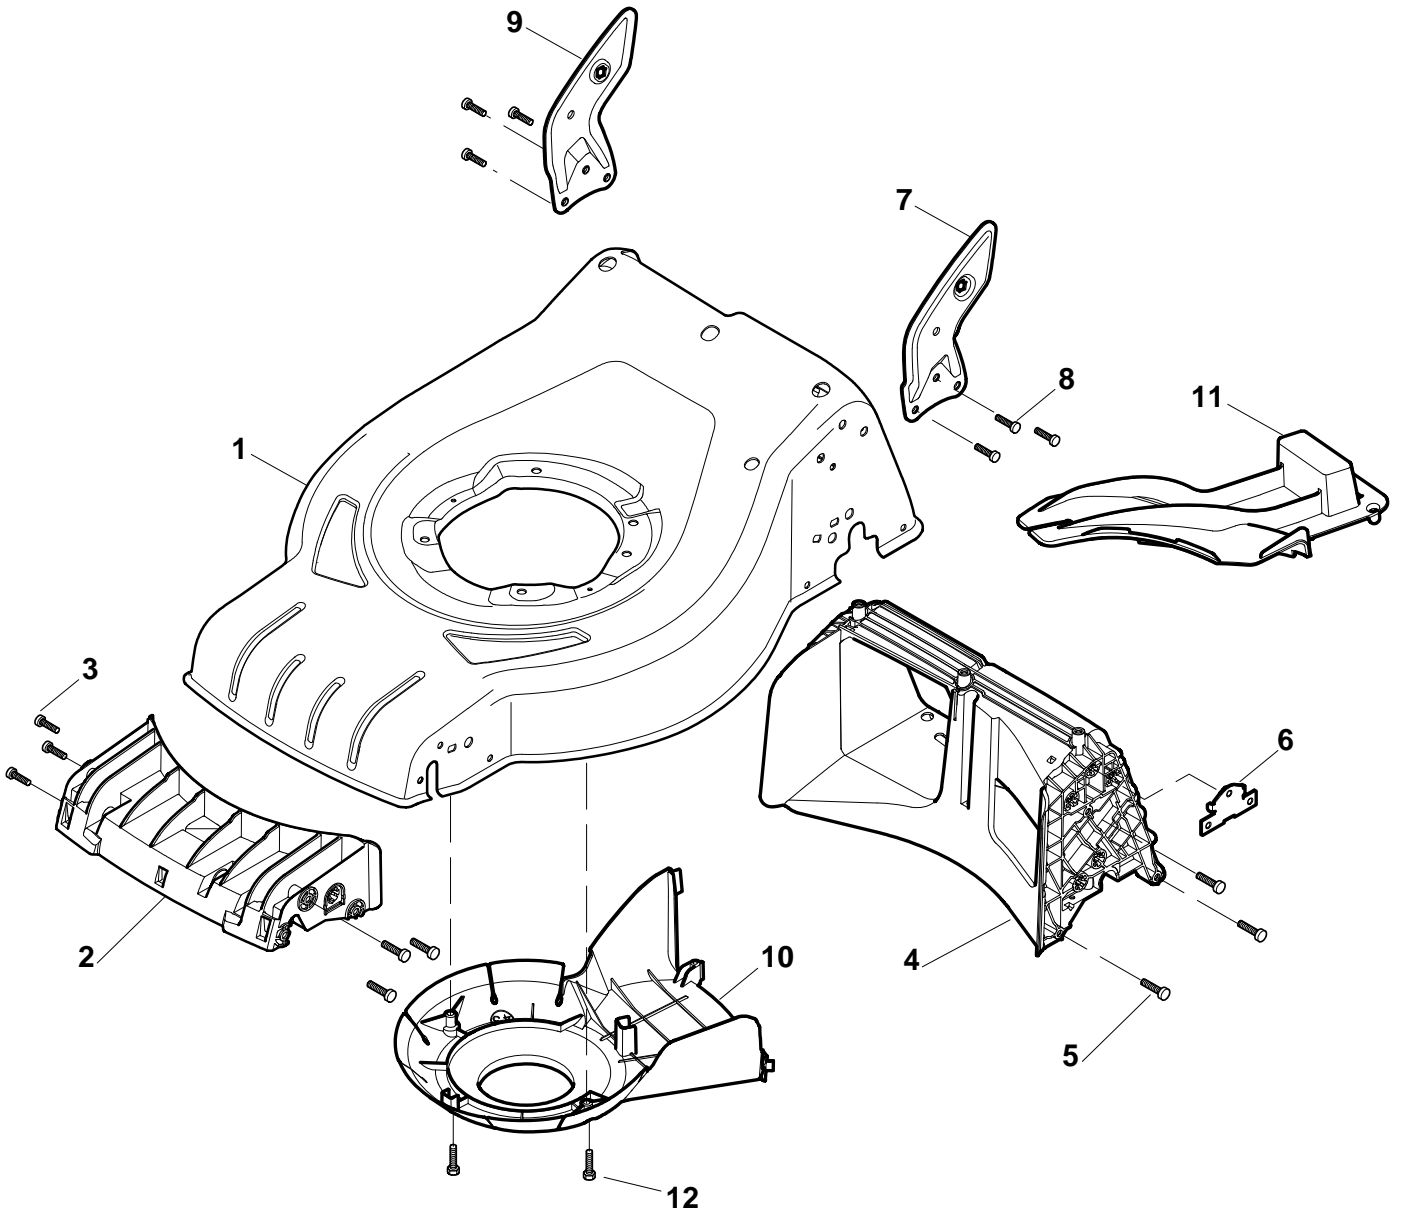

Bricomarché

**Catalogue des pieces de rechange
Spare parts catalogue**

Modèle/Model:

SÉRIE 3-12 - Année Modèle 2012

SÉRIE 3-12 - Model Year 2012

Châssis**/ Deck**

Pos.	Part no.	Q.ty	Description	Description
1	381004550/0	1	Châssis Noire	Deck Black
1	381004615/0	1	Châssis Rouge	Deck Red
2	322108308/0	1	Ens. Convoyeur Post.	Rear Conveyor Assy
3	112728699/0	6	Vis	Screw
4	322108302/0	1	Ens. Convoyeur Post.	Rear Conveyor Assy
5	112728699/0	6	Vis	Screw
6	322545213/0	2	Plaque	Plate
7	381005167/0	1	Bride G	Bracket, L
8	112727801/0	6	Vis	Screw
9	381005165/0	1	Bride D	Bracket, R
10	322060250/0	1	Protection Courroie	Protection, Belt
11	322140244/0	1	Bouchon Mulching	Mulching Plug
12	12728530/0	2	Vis	Screw

Reglage Hauter Decoupe**/ Height Adjusting**

Pos.	Part no.	Q.ty	Description	Description
1	381302853/0	1	Axe Roues Avant	Axle, Front Wheels
2	22545142/0	2	Plaquette	Plate
3	112728698/0	4	Vis	Screw
4	12521350/0	2	Vis	Screw
5	12155000/0	2	Ecrou	Nut
6	112436051/0	2	Plaquette	Plate
7	322869679/0	1	Tige Commande Reglage Hauteur	Rod, Height Adjustment
8	122519820/0	2	Pivot	Pin
9	122446193/0	1	Ressort	Spring
11	112728698/0	4	Vis	Screw
12	22545152/0	2	Plaquette	Plate
13	381302849/0	1	Axe Roues Arriere	Axle, Rear Wheels
14	122534131/0	1	Pivot	Pin
15	381003357/0	1	Levier, Reglage Hauteur	Lever, Height Adjustment
16	122446192/0	1	Ressort	Spring
17	12154510/0	1	Ecrou	Nut
18	322600205/0	2	Protection Roue	Wheel Protection
21	12521350/0	2	Vis	Screw
22	12155000/0	2	Ecrou	Nut