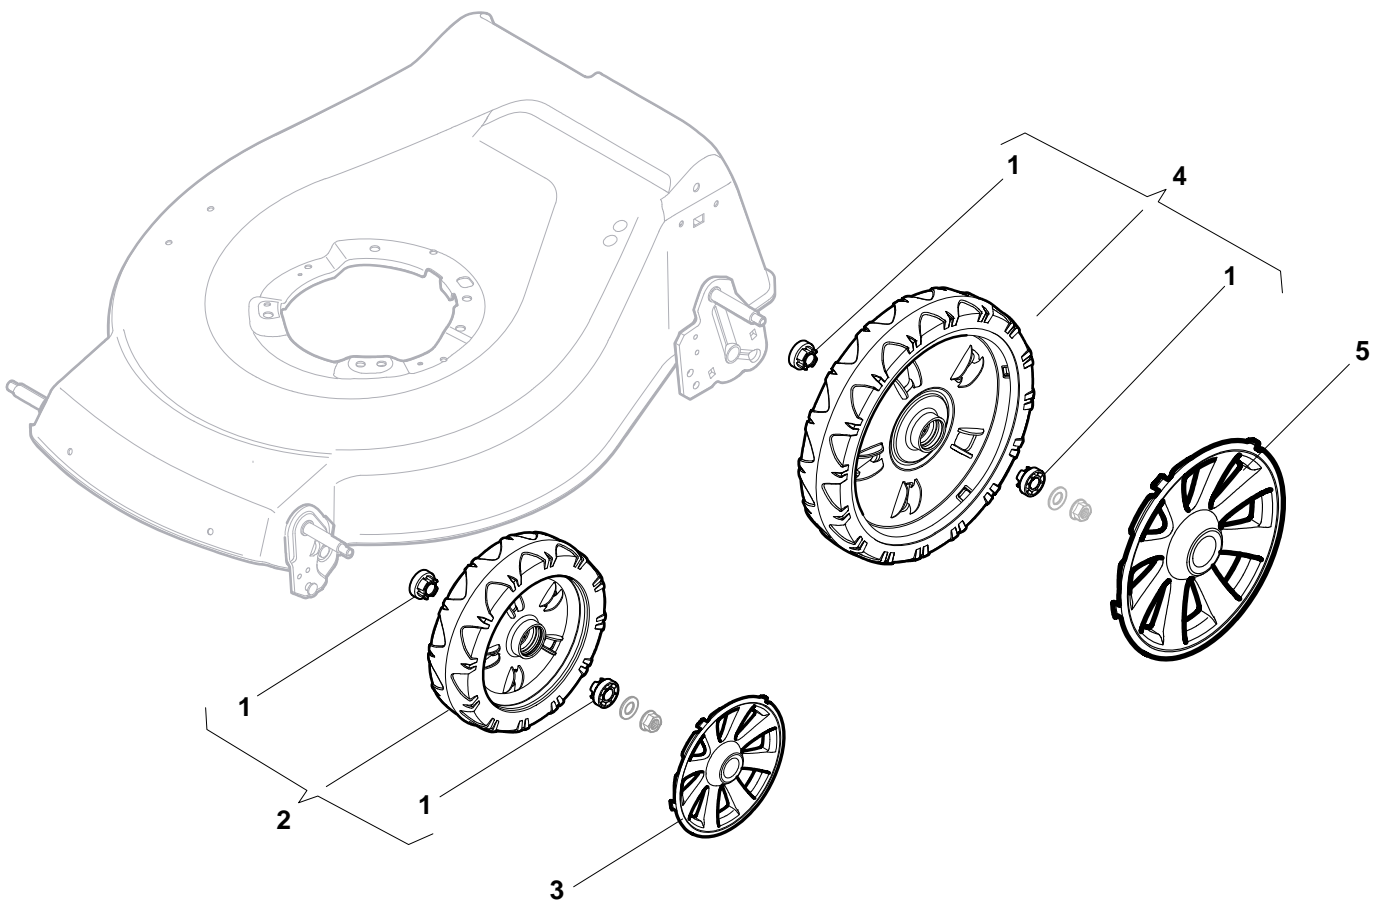

Pos.	Part no.	Q.ty	Description	Description
1	322042063/0	8	Douille	Bush
2	381007435/0	2	Roue Ø 200	Wheel Ø 200
3	322110645/0	2	Couvre-Moyeu	Hub Cap
4	381007436/0	2	Roue Ø 280	Wheel Ø 280
5	322110646/0	2	Couvre-Moyeu	Hub Cap