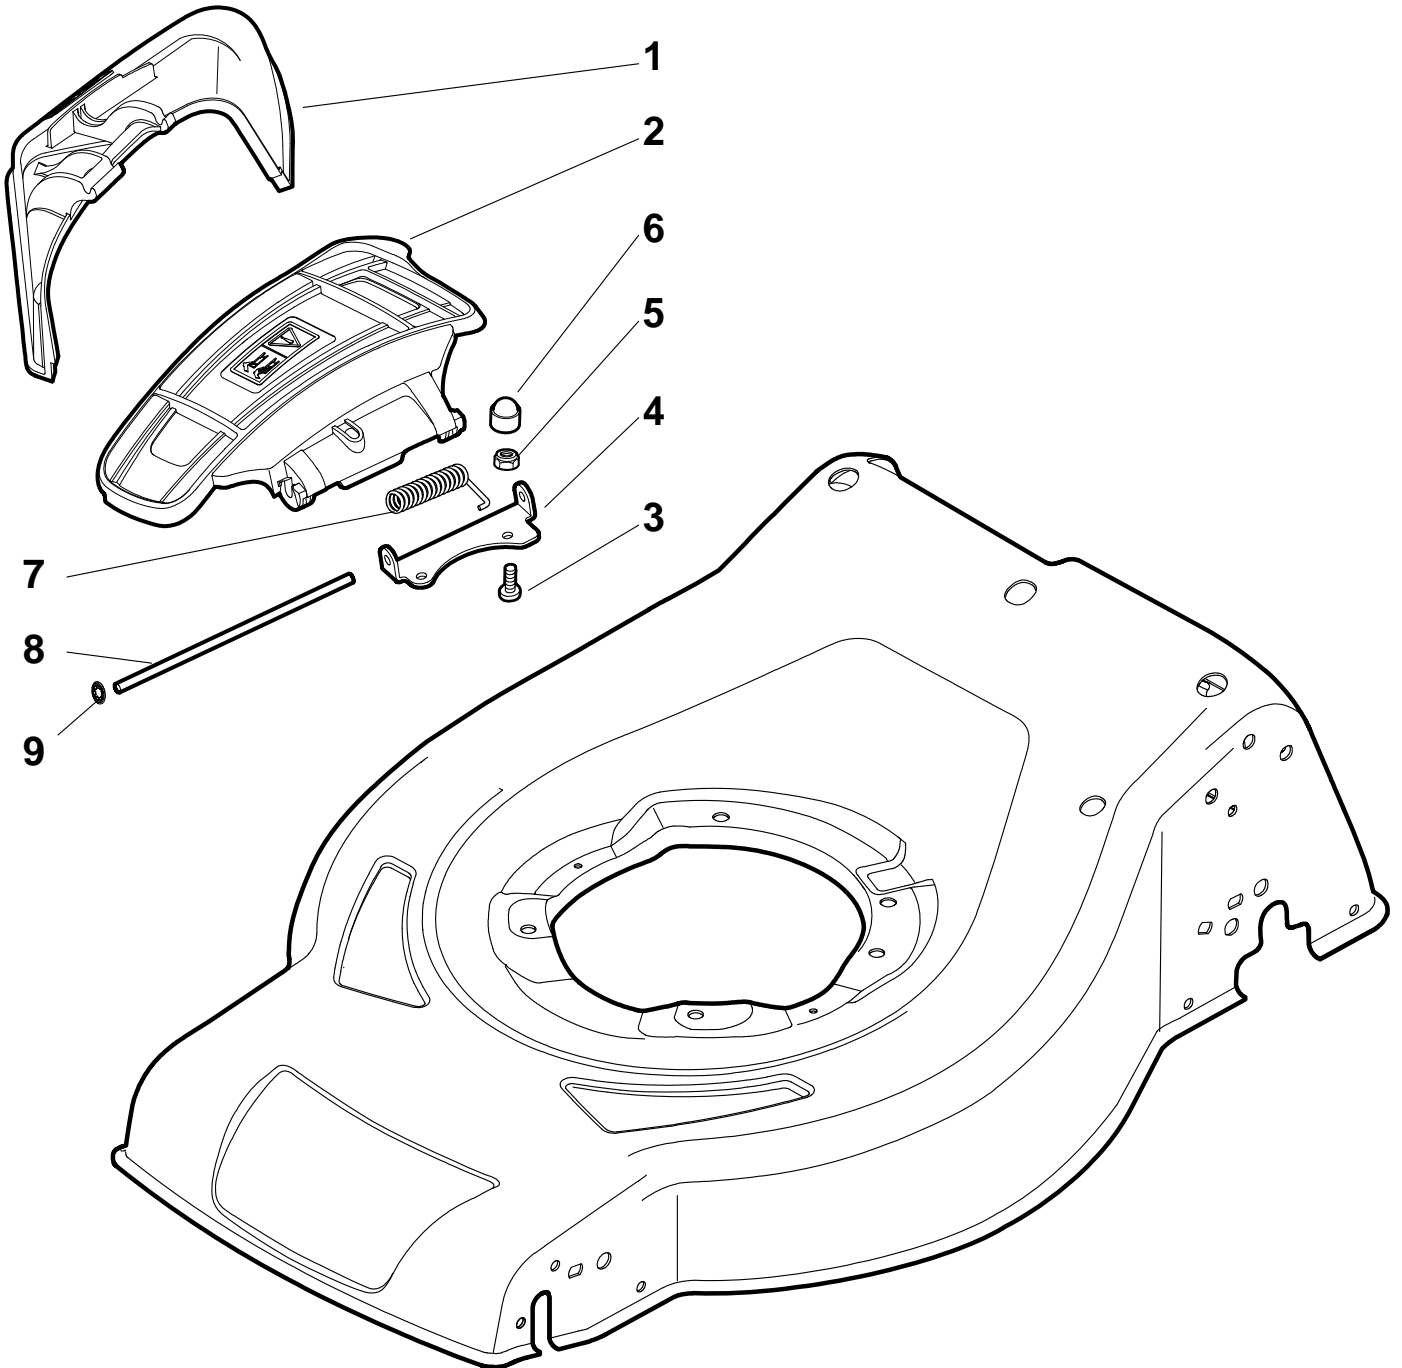

Bricomarché

**Catalogue des pieces de rechange
Spare parts catalogue**

Modèle/Model:

SÉRIE 3-12 - Année Modèle 2012

SÉRIE 3-12 - Model Year 2012

Châssis**/ Deck**

Pos.	Part no.	Q.ty	Description	Description
1	381004550/0	1	Châssis Noire	Deck Black
1	381004615/0	1	Châssis Rouge	Deck Red
2	322108308/0	1	Ens. Convoyeur Post.	Rear Conveyor Assy
3	112728699/0	6	Vis	Screw
4	322108302/0	1	Ens. Convoyeur Post.	Rear Conveyor Assy
5	112728699/0	6	Vis	Screw
6	322545213/0	2	Plaque	Plate
7	381005167/0	1	Bride G	Bracket, L
8	112727801/0	6	Vis	Screw
9	381005165/0	1	Bride D	Bracket, R
10	322060250/0	1	Protection Courroie	Protection, Belt
11	322140244/0	1	Bouchon Mulching	Mulching Plug
12	12728530/0	2	Vis	Screw

Reglage Hauter Decoupe**/ Height Adjusting**

Pos.	Part no.	Q.ty	Description	Description
1	381302853/0	1	Axe Roues Avant	Axle, Front Wheels
2	22545142/0	2	Plaquette	Plate
3	112728698/0	4	Vis	Screw
4	12521350/0	2	Vis	Screw
5	12155000/0	2	Ecrou	Nut
6	112436051/0	2	Plaquette	Plate
7	322869679/0	1	Tige Commande Reglage Hauteur	Rod, Height Adjustment
8	122519820/0	2	Pivot	Pin
9	122446193/0	1	Ressort	Spring
11	112728698/0	4	Vis	Screw
12	22545152/0	2	Plaquette	Plate
13	381302849/0	1	Axe Roues Arriere	Axle, Rear Wheels
14	122534131/0	1	Pivot	Pin
15	381003357/0	1	Levier, Reglage Hauteur	Lever, Height Adjustment
16	122446192/0	1	Ressort	Spring
17	12154510/0	1	Ecrou	Nut
18	322600205/0	2	Protection Roue	Wheel Protection
21	12521350/0	2	Vis	Screw
22	12155000/0	2	Ecrou	Nut