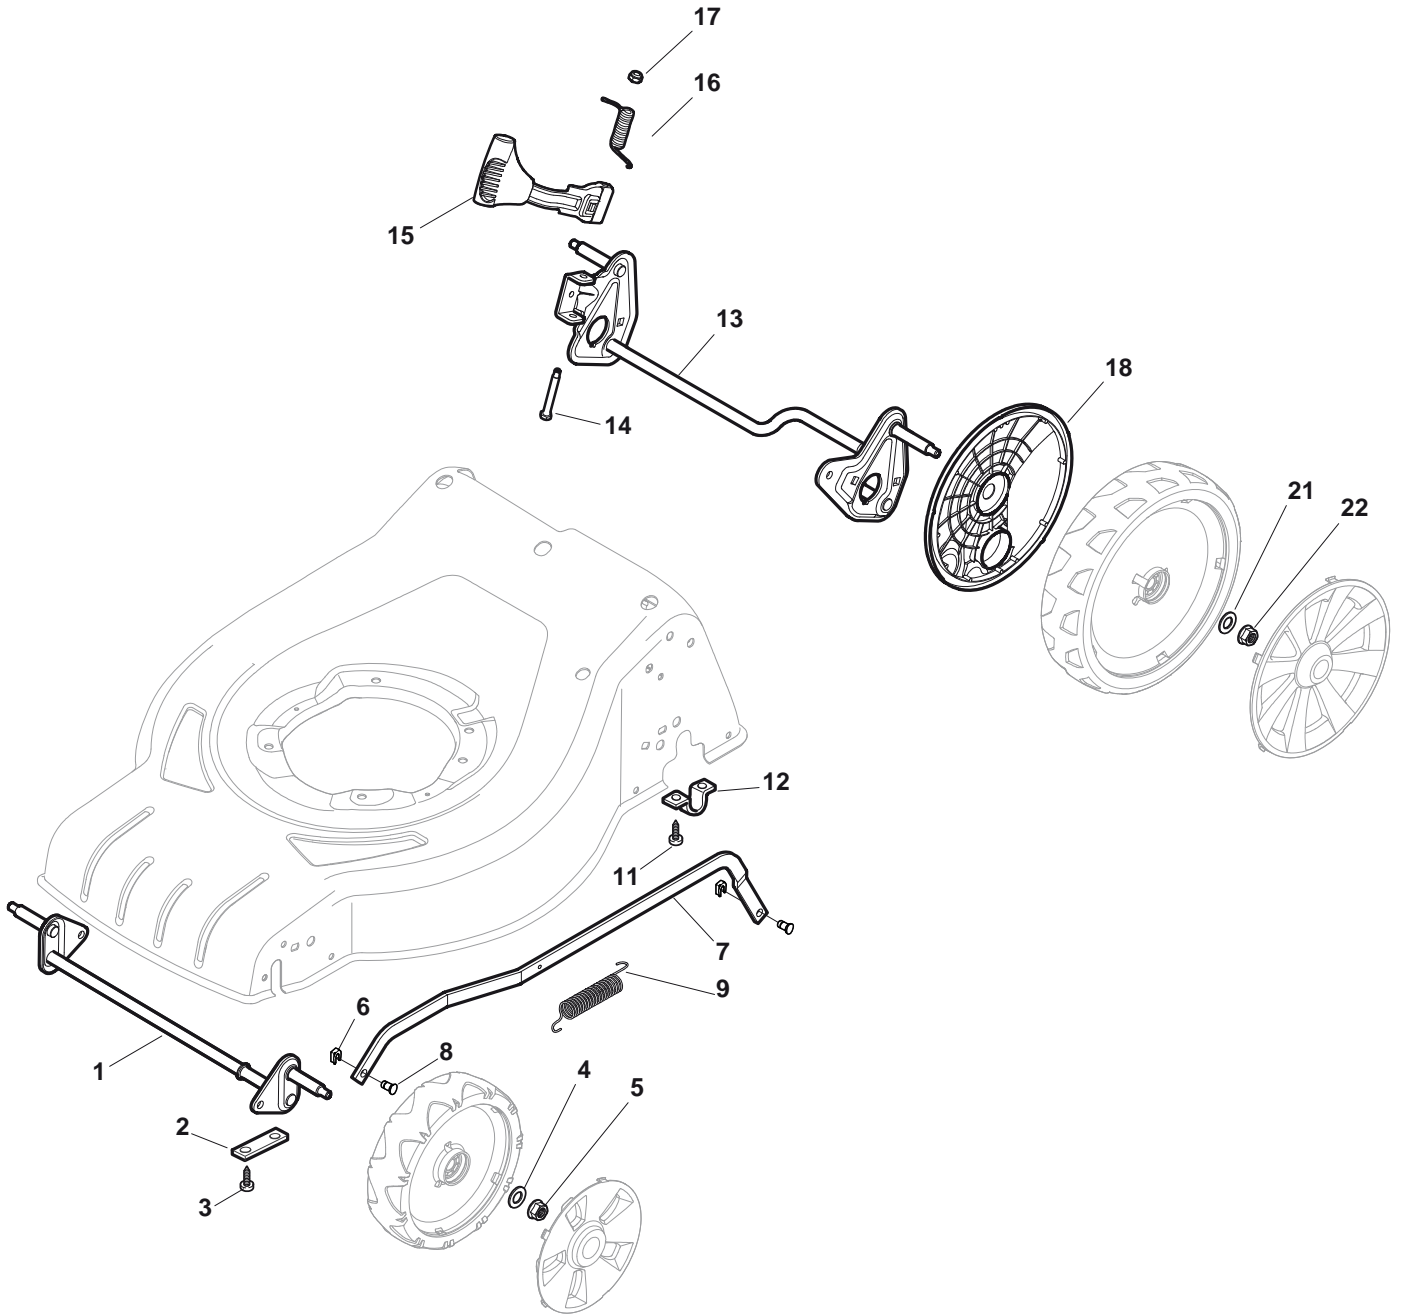

Bricomarché

**Catalogue des pieces de rechange
Spare parts catalogue**

Modèle/Model:

SÉRIE 3-12 - Année Modèle 2012

SÉRIE 3-12 - Model Year 2012

Châssis**/ Deck**

Pos.	Part no.	Q.ty	Description	Description
1	381004550/0	1	Châssis Noire	Deck Black
1	381004615/0	1	Châssis Rouge	Deck Red
2	322108308/0	1	Ens. Convoyeur Post.	Rear Conveyor Assy
3	112728699/0	6	Vis	Screw
4	322108302/0	1	Ens. Convoyeur Post.	Rear Conveyor Assy
5	112728699/0	6	Vis	Screw
6	322545213/0	2	Plaque	Plate
7	381005167/0	1	Bride G	Bracket, L
8	112727801/0	6	Vis	Screw
9	381005165/0	1	Bride D	Bracket, R
10	322060250/0	1	Protection Courroie	Protection, Belt
11	322140244/0	1	Bouchon Mulching	Mulching Plug
12	12728530/0	2	Vis	Screw

Reglage Hauter Decoupe**/ Height Adjusting**

Pos.	Part no.	Q.ty	Description	Description
1	381302853/0	1	Axe Roues Avant	Axle, Front Wheels
2	22545142/0	2	Plaquette	Plate
3	112728698/0	4	Vis	Screw
4	12521350/0	2	Vis	Screw
5	12155000/0	2	Ecrou	Nut
6	112436051/0	2	Plaquette	Plate
7	322869679/0	1	Tige Commande Reglage Hauteur	Rod, Height Adjustment
8	122519820/0	2	Pivot	Pin
9	122446193/0	1	Ressort	Spring
11	112728698/0	4	Vis	Screw
12	22545152/0	2	Plaquette	Plate
13	381302849/0	1	Axe Roues Arriere	Axle, Rear Wheels
14	122534131/0	1	Pivot	Pin
15	381003357/0	1	Levier, Reglage Hauteur	Lever, Height Adjustment
16	122446192/0	1	Ressort	Spring
17	12154510/0	1	Ecrou	Nut
18	322600205/0	2	Protection Roue	Wheel Protection
21	12521350/0	2	Vis	Screw
22	12155000/0	2	Ecrou	Nut