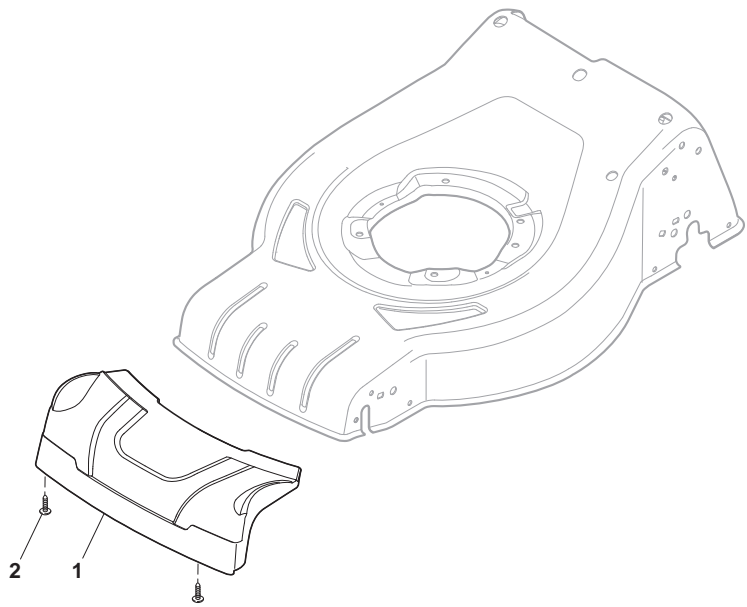

Bricomarché

**Catalogue des pieces de rechange
Spare parts catalogue**

Modèle/Model:

SERIE 3 - Modèle Année 2013

SERIE 3 - Model Year 2013

Position	Part No.	Q.Ty	Description	Description
1	381004550/0	1	Deck Black	Châssis Noir
1	381004615/0	1	Deck Red	Châssis Rouge
2	322108301/1	1	Front Conveyor Assy	Ens. Convoyeur Avant
3	112728699/0	6	Screw	Vis
4	322108302/0	1	Rear Conveyor Assy	Ens. Convoyeur Post.
5	112728699/0	6	Screw	Vis
6	322545213/0	2	Plate	Plaquette
7	381005167/0	1	Bracket, L	Etrier Gauche
8	112727801/0	6	Screw	Vis
9	381005165/0	1	Bracket, R	Etrier Droit
10	322060250/0	1	Protection, Belt	Protection Courroie
11	322140244/0	1	Deflector	Deflecteur
12	112728530/0	2	Screw	Vis

Position	Part No.	Q.Ty	Description	Description
1	322108309/0	1	Rear Conveyor Assy	Ens. Convoyeur Post.
2	322600238/0	1	Ejection Guard	Protection Sortie
3	112727803/0	2	Screw	Vis
4	322806639/0	1	Fulcrum Pin	Pivot
5	112154510/0	2	Nut	Ecrou
6	118203853/0	2	Protection	Capuchon
7	122450456/0	1	Spring	Ressort
8	122517869/0	1	Pin	Pivot
9	112604896/0	2	Crown Fastener	Fixateur A Couronne

Position	Part No.	Q.Ty	Description	Description
1	381302853/0	1	Axle, Front Wheels	Axe Roues Avant
2	322545142/0	2	Plate	Plaquette
3	112728698/0	4	Screw	Vis
4	112521350/0	2	Washer	Rondelle
5	112155000/0	2	Nut	Ecrou
6	112436051/0	2	Plate	Plaquette
7	322869679/0	1	Rod, Height Adjustment	Tige Commande Reglage Hauteur
8	122519823/0	2	Pin	Pivot
9	122446193/0	1	Spring	Ressort
11	112728698/0	4	Screw	Vis
12	322545152/0	2	Plate	Plaquette
13	381302849/0	1	Axle, Rear Wheels	Axe Roues Arriere
14	122534131/0	1	Pin	Pivot
15	381003357/0	1	Lever, Height Adjustment	Levier Reglage Hauteur
16	122446192/0	1	Spring	Ressort
17	112154510/0	1	Nut	Ecrou
18	322600240/0	2	Wheel Protection	Protection Roue
21	112521350/0	2	Washer	Rondelle
22	112155000/0	2	Nut	Ecrou