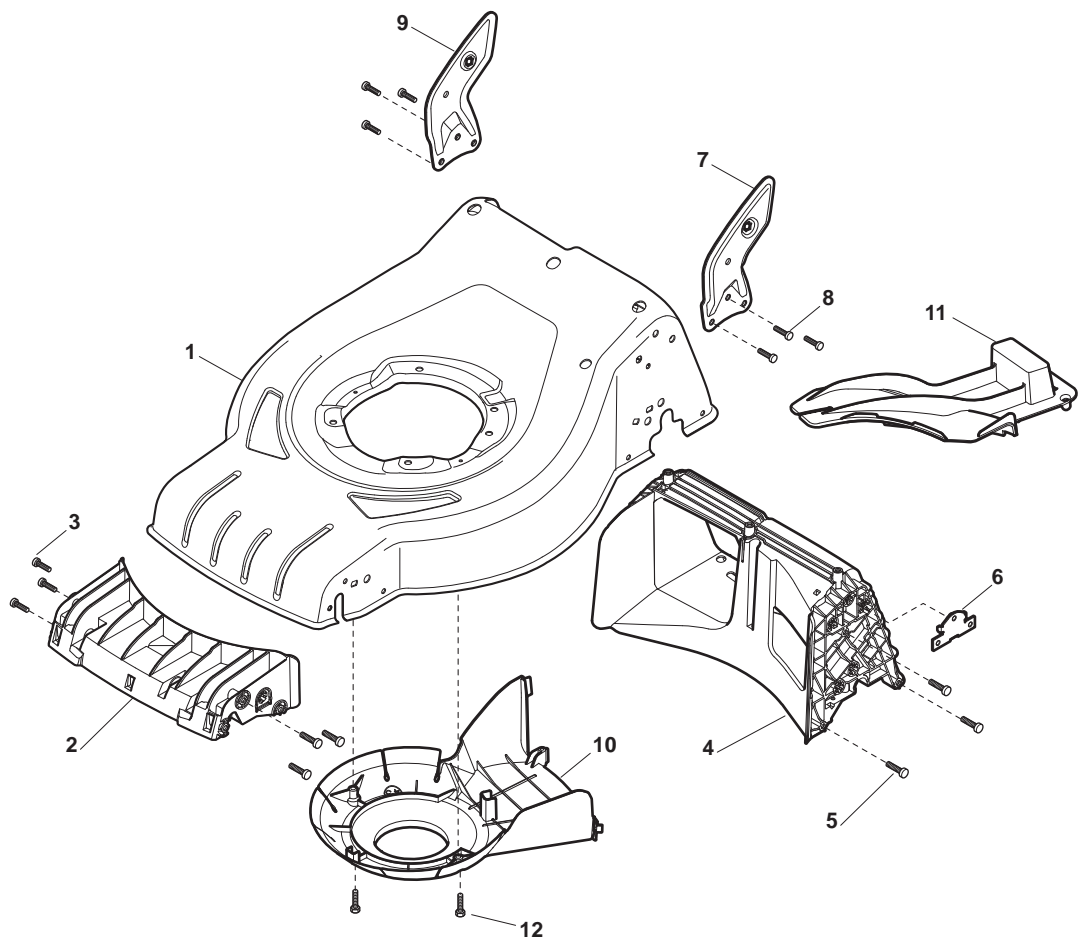

Bricomarché

**Catalogue des pieces de rechange
Spare parts catalogue**

Modèle/Model:

SERIE 3 - Modèle Année 2013

SERIE 3 - Model Year 2013

Position	Part No.	Q.Ty	Description	Description
1	381004550/0	1	Deck Black	Châssis Noir
1	381004615/0	1	Deck Red	Châssis Rouge
2	322108301/1	1	Front Conveyor Assy	Ens. Convoyeur Avant
3	112728699/0	6	Screw	Vis
4	322108302/0	1	Rear Conveyor Assy	Ens. Convoyeur Post.
5	112728699/0	6	Screw	Vis
6	322545213/0	2	Plate	Plaquette
7	381005167/0	1	Bracket, L	Etrier Gauche
8	112727801/0	6	Screw	Vis
9	381005165/0	1	Bracket, R	Etrier Droit
10	322060250/0	1	Protection, Belt	Protection Courroie
11	322140244/0	1	Deflector	Deflecteur
12	112728530/0	2	Screw	Vis

Position	Part No.	Q.Ty	Description	Description
1	322108309/0	1	Rear Conveyor Assy	Ens. Convoyeur Post.
2	322600238/0	1	Ejection Guard	Protection Sortie
3	112727803/0	2	Screw	Vis
4	322806639/0	1	Fulcrum Pin	Pivot
5	112154510/0	2	Nut	Ecrou
6	118203853/0	2	Protection	Capuchon
7	122450456/0	1	Spring	Ressort
8	122517869/0	1	Pin	Pivot
9	112604896/0	2	Crown Fastener	Fixateur A Couronne

Position	Part No.	Q.Ty	Description	Description
1	381302853/0	1	Axle, Front Wheels	Axe Roues Avant
2	322545142/0	2	Plate	Plaquette
3	112728698/0	4	Screw	Vis
4	112521350/0	2	Washer	Rondelle
5	112155000/0	2	Nut	Ecrou
6	112436051/0	2	Plate	Plaquette
7	322869679/0	1	Rod, Height Adjustment	Tige Commande Reglage Hauteur
8	122519823/0	2	Pin	Pivot
9	122446193/0	1	Spring	Ressort
11	112728698/0	4	Screw	Vis
12	322545152/0	2	Plate	Plaquette
13	381302849/0	1	Axle, Rear Wheels	Axe Roues Arriere
14	122534131/0	1	Pin	Pivot
15	381003357/0	1	Lever, Height Adjustment	Levier Reglage Hauteur
16	122446192/0	1	Spring	Ressort
17	112154510/0	1	Nut	Ecrou
18	322600240/0	2	Wheel Protection	Protection Roue
21	112521350/0	2	Washer	Rondelle
22	112155000/0	2	Nut	Ecrou