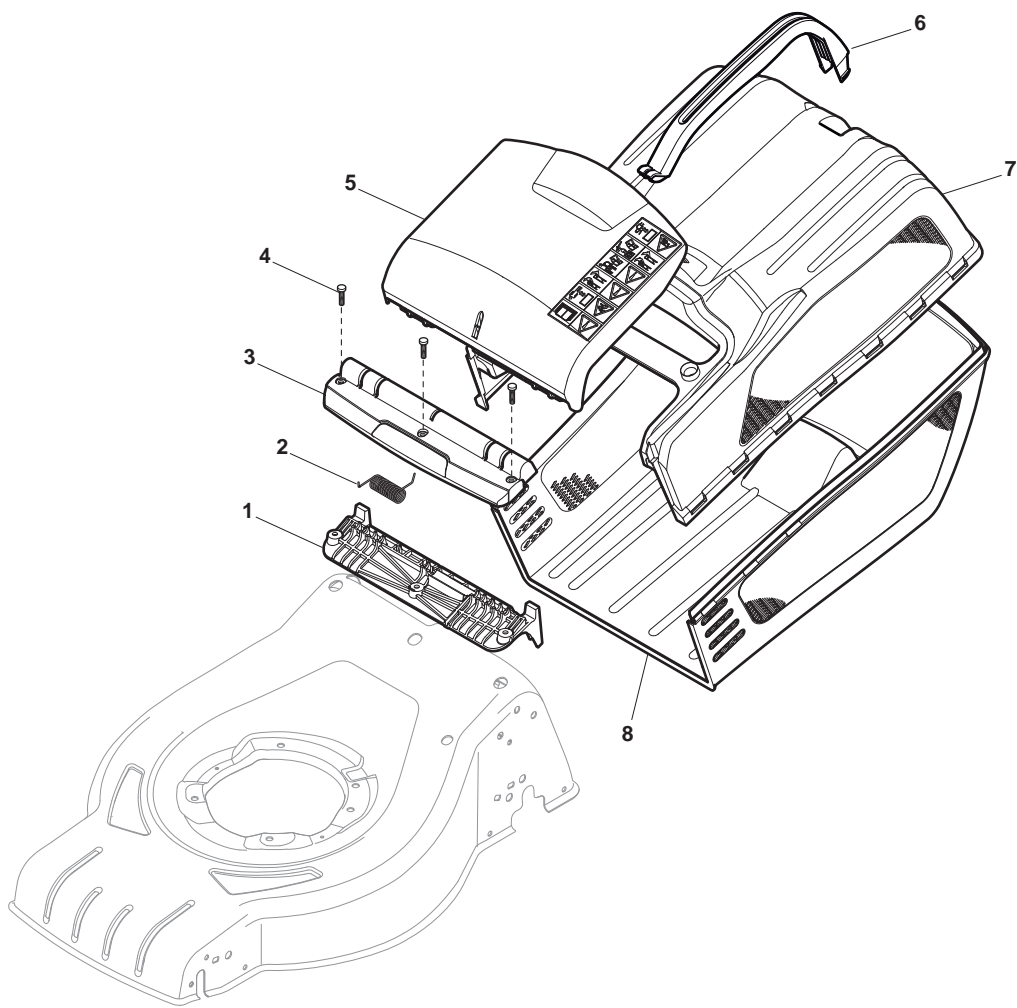

Position	Part No.	Q.Ty	Description	Description
1	322785331/0	1	Support	Support
2	122450464/0	1	Spring	Ressort
3	322109554/0	1	Cover, Black	Couvre, Noir
3	322109557/0	1	Cover, Grey	Capot Jaune
4	112728699/0	3	Screw	Vis
5	322600206/1	1	Stone-Guard Black	Pare-Pierres, Noir
5	322600216/1	1	Stone-Guard Grey	Pare-Pierres, Gris
6	322393643/0	1	Handle, Black	Poignée Noir
6	322393645/0	1	Handle, Grey	Poignée Gris
7	322486263/0	1	Grassbox Upper Part, Grey	Sac, Partie Superieure Gris
7	322486260/0	1	Grassbox Upper Part, Black	Sac, Partie Superieure Noir
8	322486267/0	1	Grassbox Lower Part, Grey	Sac, Partie Inferieure Gris
8	322486261/0	1	Grassbox Lower Part, Black	Sac, Partie Inferieure Noir