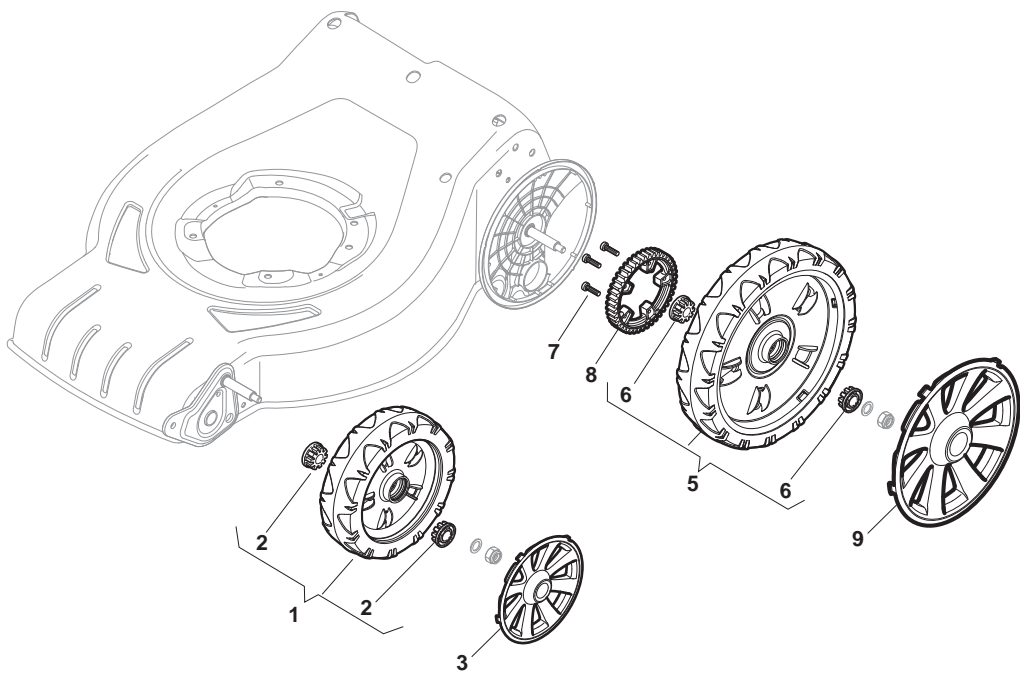

Position	Part No.	Q.Ty	Description	Description
1	381007416/2	2	Wheel Ø 200	Roue Ø 200
2	322042064/0	4	Bush	Douille
3	322110645/0	2	Hub Cap Grey	Couvre-Moyeu Gris
5	381007417/2	2	Wheel Ø 280	Roue Ø 280
6	322042064/0	4	Bush	Douille
7	112728706/0	6	Screw	Vis
8	322120117/0	2	Ring Gear	Couronne
9	322110646/0	2	Hub Cap Grey	Couvre-Moyeu Gris