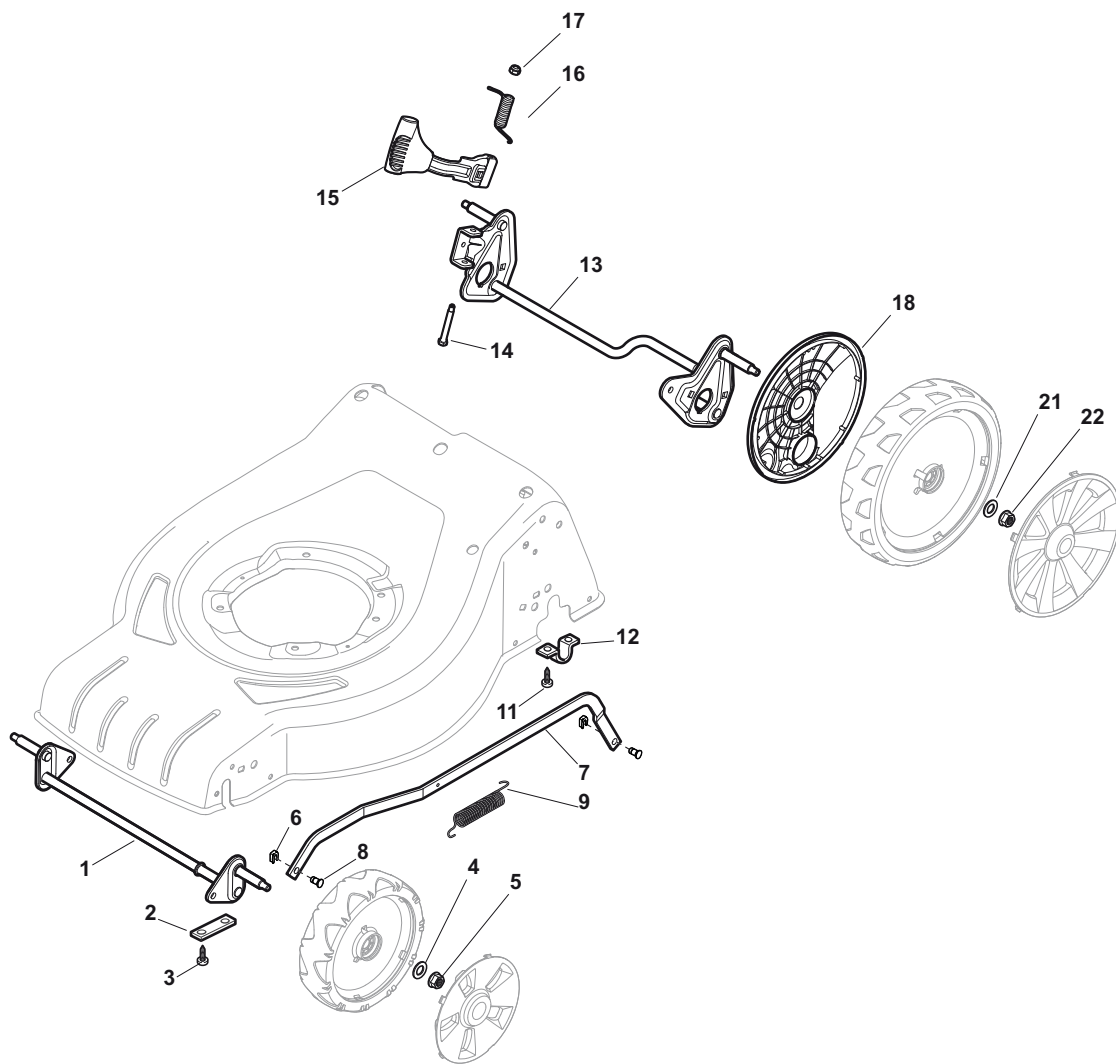

Bricomarché

**Catalogue des pieces de rechange
Spare parts catalogue**

Modèle/Model:

SERIE 3 - Modèle Année 2013

SERIE 3 - Model Year 2013

Position	Part No.	Q.Ty	Description	Description
1	381004550/0	1	Deck Black	Châssis Noir
1	381004615/0	1	Deck Red	Châssis Rouge
2	322108301/1	1	Front Conveyor Assy	Ens. Convoyeur Avant
3	112728699/0	6	Screw	Vis
4	322108302/0	1	Rear Conveyor Assy	Ens. Convoyeur Post.
5	112728699/0	6	Screw	Vis
6	322545213/0	2	Plate	Plaquette
7	381005167/0	1	Bracket, L	Etrier Gauche
8	112727801/0	6	Screw	Vis
9	381005165/0	1	Bracket, R	Etrier Droit
10	322060250/0	1	Protection, Belt	Protection Courroie
11	322140244/0	1	Deflector	Deflecteur
12	112728530/0	2	Screw	Vis

Position	Part No.	Q.Ty	Description	Description
1	322108309/0	1	Rear Conveyor Assy	Ens. Convoyeur Post.
2	322600238/0	1	Ejection Guard	Protection Sortie
3	112727803/0	2	Screw	Vis
4	322806639/0	1	Fulcrum Pin	Pivot
5	112154510/0	2	Nut	Ecrou
6	118203853/0	2	Protection	Capuchon
7	122450456/0	1	Spring	Ressort
8	122517869/0	1	Pin	Pivot
9	112604896/0	2	Crown Fastener	Fixateur A Couronne

Position	Part No.	Q.Ty	Description	Description
1	381302853/0	1	Axle, Front Wheels	Axe Roues Avant
2	322545142/0	2	Plate	Plaquette
3	112728698/0	4	Screw	Vis
4	112521350/0	2	Washer	Rondelle
5	112155000/0	2	Nut	Ecrou
6	112436051/0	2	Plate	Plaquette
7	322869679/0	1	Rod, Height Adjustment	Tige Commande Reglage Hauteur
8	122519823/0	2	Pin	Pivot
9	122446193/0	1	Spring	Ressort
11	112728698/0	4	Screw	Vis
12	322545152/0	2	Plate	Plaquette
13	381302849/0	1	Axle, Rear Wheels	Axe Roues Arriere
14	122534131/0	1	Pin	Pivot
15	381003357/0	1	Lever, Height Adjustment	Levier Reglage Hauteur
16	122446192/0	1	Spring	Ressort
17	112154510/0	1	Nut	Ecrou
18	322600240/0	2	Wheel Protection	Protection Roue
21	112521350/0	2	Washer	Rondelle
22	112155000/0	2	Nut	Ecrou