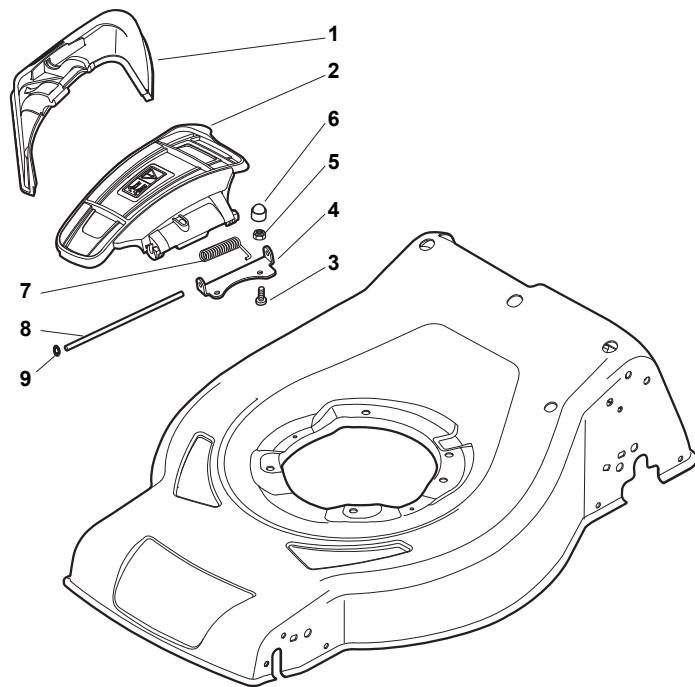

Bricomarché

**Catalogue des pieces de rechange
Spare parts catalogue**

Modèle/Model:

SERIE 3 - Modèle Année 2013

SERIE 3 - Model Year 2013

Position	Part No.	Q.Ty	Description	Description
1	381004550/0	1	Deck Black	Châssis Noir
1	381004615/0	1	Deck Red	Châssis Rouge
2	322108301/1	1	Front Conveyor Assy	Ens. Convoyeur Avant
3	112728699/0	6	Screw	Vis
4	322108302/0	1	Rear Conveyor Assy	Ens. Convoyeur Post.
5	112728699/0	6	Screw	Vis
6	322545213/0	2	Plate	Plaquette
7	381005167/0	1	Bracket, L	Etrier Gauche
8	112727801/0	6	Screw	Vis
9	381005165/0	1	Bracket, R	Etrier Droit
10	322060250/0	1	Protection, Belt	Protection Courroie
11	322140244/0	1	Deflector	Deflecteur
12	112728530/0	2	Screw	Vis

Position	Part No.	Q.Ty	Description	Description
1	322108309/0	1	Rear Conveyor Assy	Ens. Convoyeur Post.
2	322600238/0	1	Ejection Guard	Protection Sortie
3	112727803/0	2	Screw	Vis
4	322806639/0	1	Fulcrum Pin	Pivot
5	112154510/0	2	Nut	Ecrou
6	118203853/0	2	Protection	Capuchon
7	122450456/0	1	Spring	Ressort
8	122517869/0	1	Pin	Pivot
9	112604896/0	2	Crown Fastener	Fixateur A Couronne

Position	Part No.	Q.Ty	Description	Description
1	381302853/0	1	Axle, Front Wheels	Axe Roues Avant
2	322545142/0	2	Plate	Plaquette
3	112728698/0	4	Screw	Vis
4	112521350/0	2	Washer	Rondelle
5	112155000/0	2	Nut	Ecrou
6	112436051/0	2	Plate	Plaquette
7	322869679/0	1	Rod, Height Adjustment	Tige Commande Reglage Hauteur
8	122519823/0	2	Pin	Pivot
9	122446193/0	1	Spring	Ressort
11	112728698/0	4	Screw	Vis
12	322545152/0	2	Plate	Plaquette
13	381302849/0	1	Axle, Rear Wheels	Axe Roues Arriere
14	122534131/0	1	Pin	Pivot
15	381003357/0	1	Lever, Height Adjustment	Levier Reglage Hauteur
16	122446192/0	1	Spring	Ressort
17	112154510/0	1	Nut	Ecrou
18	322600240/0	2	Wheel Protection	Protection Roue
21	112521350/0	2	Washer	Rondelle
22	112155000/0	2	Nut	Ecrou