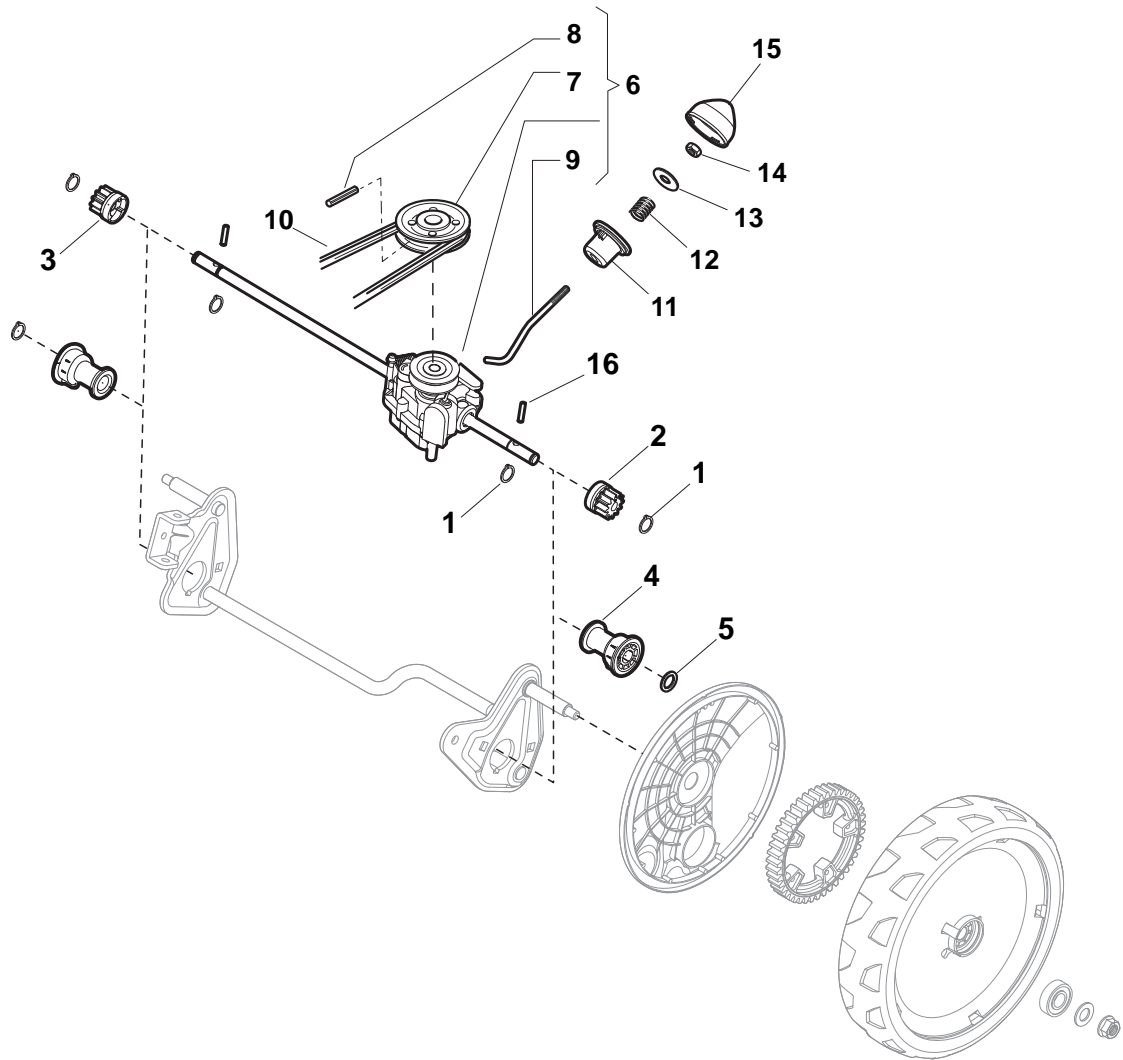

Position	Part No.	Q.Ty	Description	Description
1	381302853/0	1	Axle, Front Wheels	Axe Roues Avant
2	322545142/0	2	Plate	Plaquette
3	112728698/0	4	Screw	Vis
4	112521350/0	2	Washer	Rondelle
5	112155000/0	2	Nut	Ecrou
6	112436051/0	2	Plate	Plaquette
7	322869679/0	1	Rod, Height Adjustment	Tige Commande Reglage Hauteur
8	122519823/0	2	Pin	Pivot
9	122446193/0	1	Spring	Ressort
11	112728698/0	4	Screw	Vis
12	322545152/0	2	Plate	Plaquette
13	381302849/0	1	Axle, Rear Wheels	Axe Roues Arriere
14	122534131/0	1	Pin	Pivot
15	381003357/0	1	Lever, Height Adjustment	Levier Reglage Hauteur
16	122446192/0	1	Spring	Ressort
17	112154510/0	1	Nut	Ecrou
18	322600240/0	2	Wheel Protection	Protection Roue
21	112521350/0	2	Washer	Rondelle
22	112155000/0	2	Nut	Ecrou

Position	Part No.	Q.Ty	Description	Description
1	322226171/0	1	Mask, Black	Mesque, Noir
2	112728698/0	2	Screw	Vis

Position	Part No.	Q.Ty	Description	Description
1	381006785/0	1	Handle, Lower Part	Poignée, Partie Inferieure
2	112819110/0	2	Screw	Vis
3	122671651/0	2	Washer	Rondelle
4	322399846/0	2	Knob	Poignée
5	112293200/0	2	Nut	Ecrou
7	112818900/0	2	Screw	Vis
9	322399846/0	2	Knob	Poignée
10	112293200/0	2	Nut	Ecrou
11	112155000/0	2	Nut	Ecrou
12	112521350/0	2	Washer	Rondelle
13	112369500/0	2	Elastic Washer	Disque Elastique
14	112760605/0	2	Screw	Vis
15	381008695/0	1	Outfit, Screws	Dotation Visserie

Position	Part No.	Q.Ty	Description	Description
1	381006739/1	1	Handle, Upper Part	Mancheron, Partie Superieure
2	122430313/0	1	Guide Spring	Ressort De Guide
3	112521330/0	1	Washer	Rondelle
4	112154510/0	1	Nut	Ecrou
5	118390020/0	1	Fairlead	Fixation Cable
6	181003363/1	1	Lever, Engine Brake Black	Levier Frein Moteur Noir
7	181030087/0	1	Cable, Thread Engine Brake	Cable Frein Moteur
8	112727788/0	1	Screw	Vis
9	112154510/0	1	Nut	Ecrou
10	181003364/0	1	Lever, Driving Black	Levier Traction Noir
11	381030051/0	1	Cable, Rear Drive	Câble, Comm. Traction
12	181005511/0	1	Throttle Cable	Cable, Accelérateur