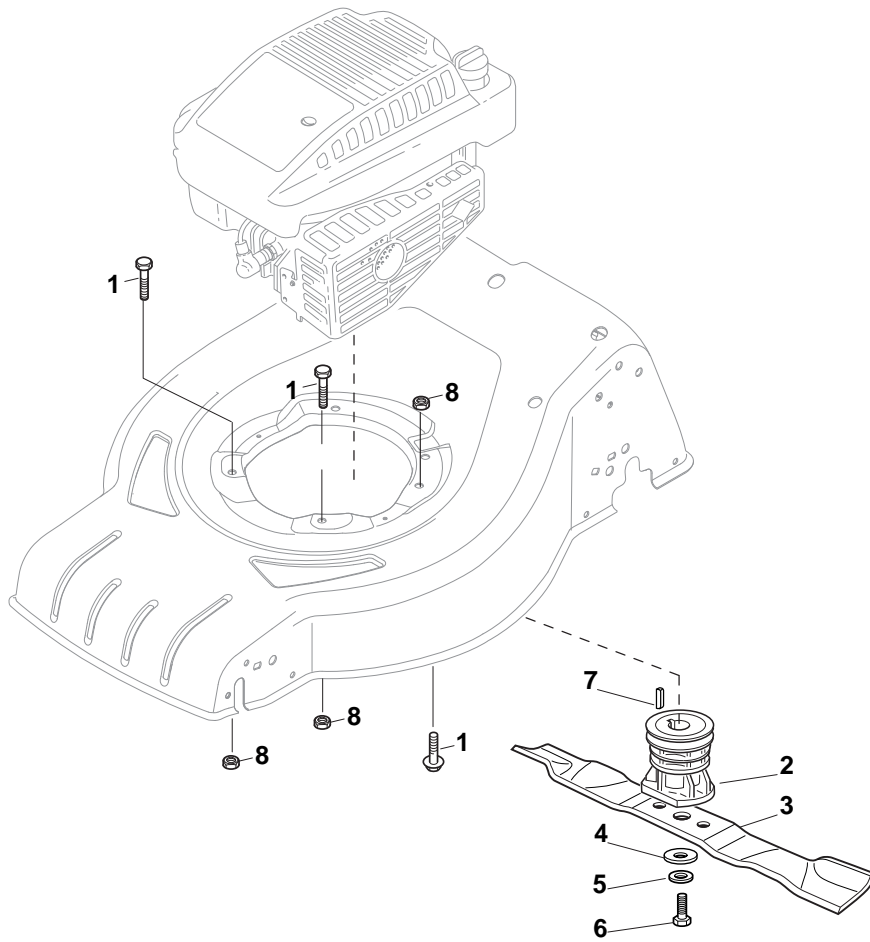

Position	Part No.	Q.Ty	Description	Description
1	112691100/0	2	Screw	Vis
1	112691800/0	1	Screw	Vis
2	122465607/3	1	Hub With Pulley,Crankshaft Ø 22.2	Moyeu Avec Poulie,Arbre Moteur Ø 22.2
3	181004459/0	1	Blade Standard	Lame Standard
4	122160400/0	1	Elastic Washer	Disque Elastique
5	112523080/0	1	Washer	Rondelle
6	112735698/0	1	Screw	Vis
7	112139100/0	1	Feather, Crankshaft Ø 22.2	Clavette, Arbre Moteur Ø 22.2
8	112154210/0	3	Screw	Vis