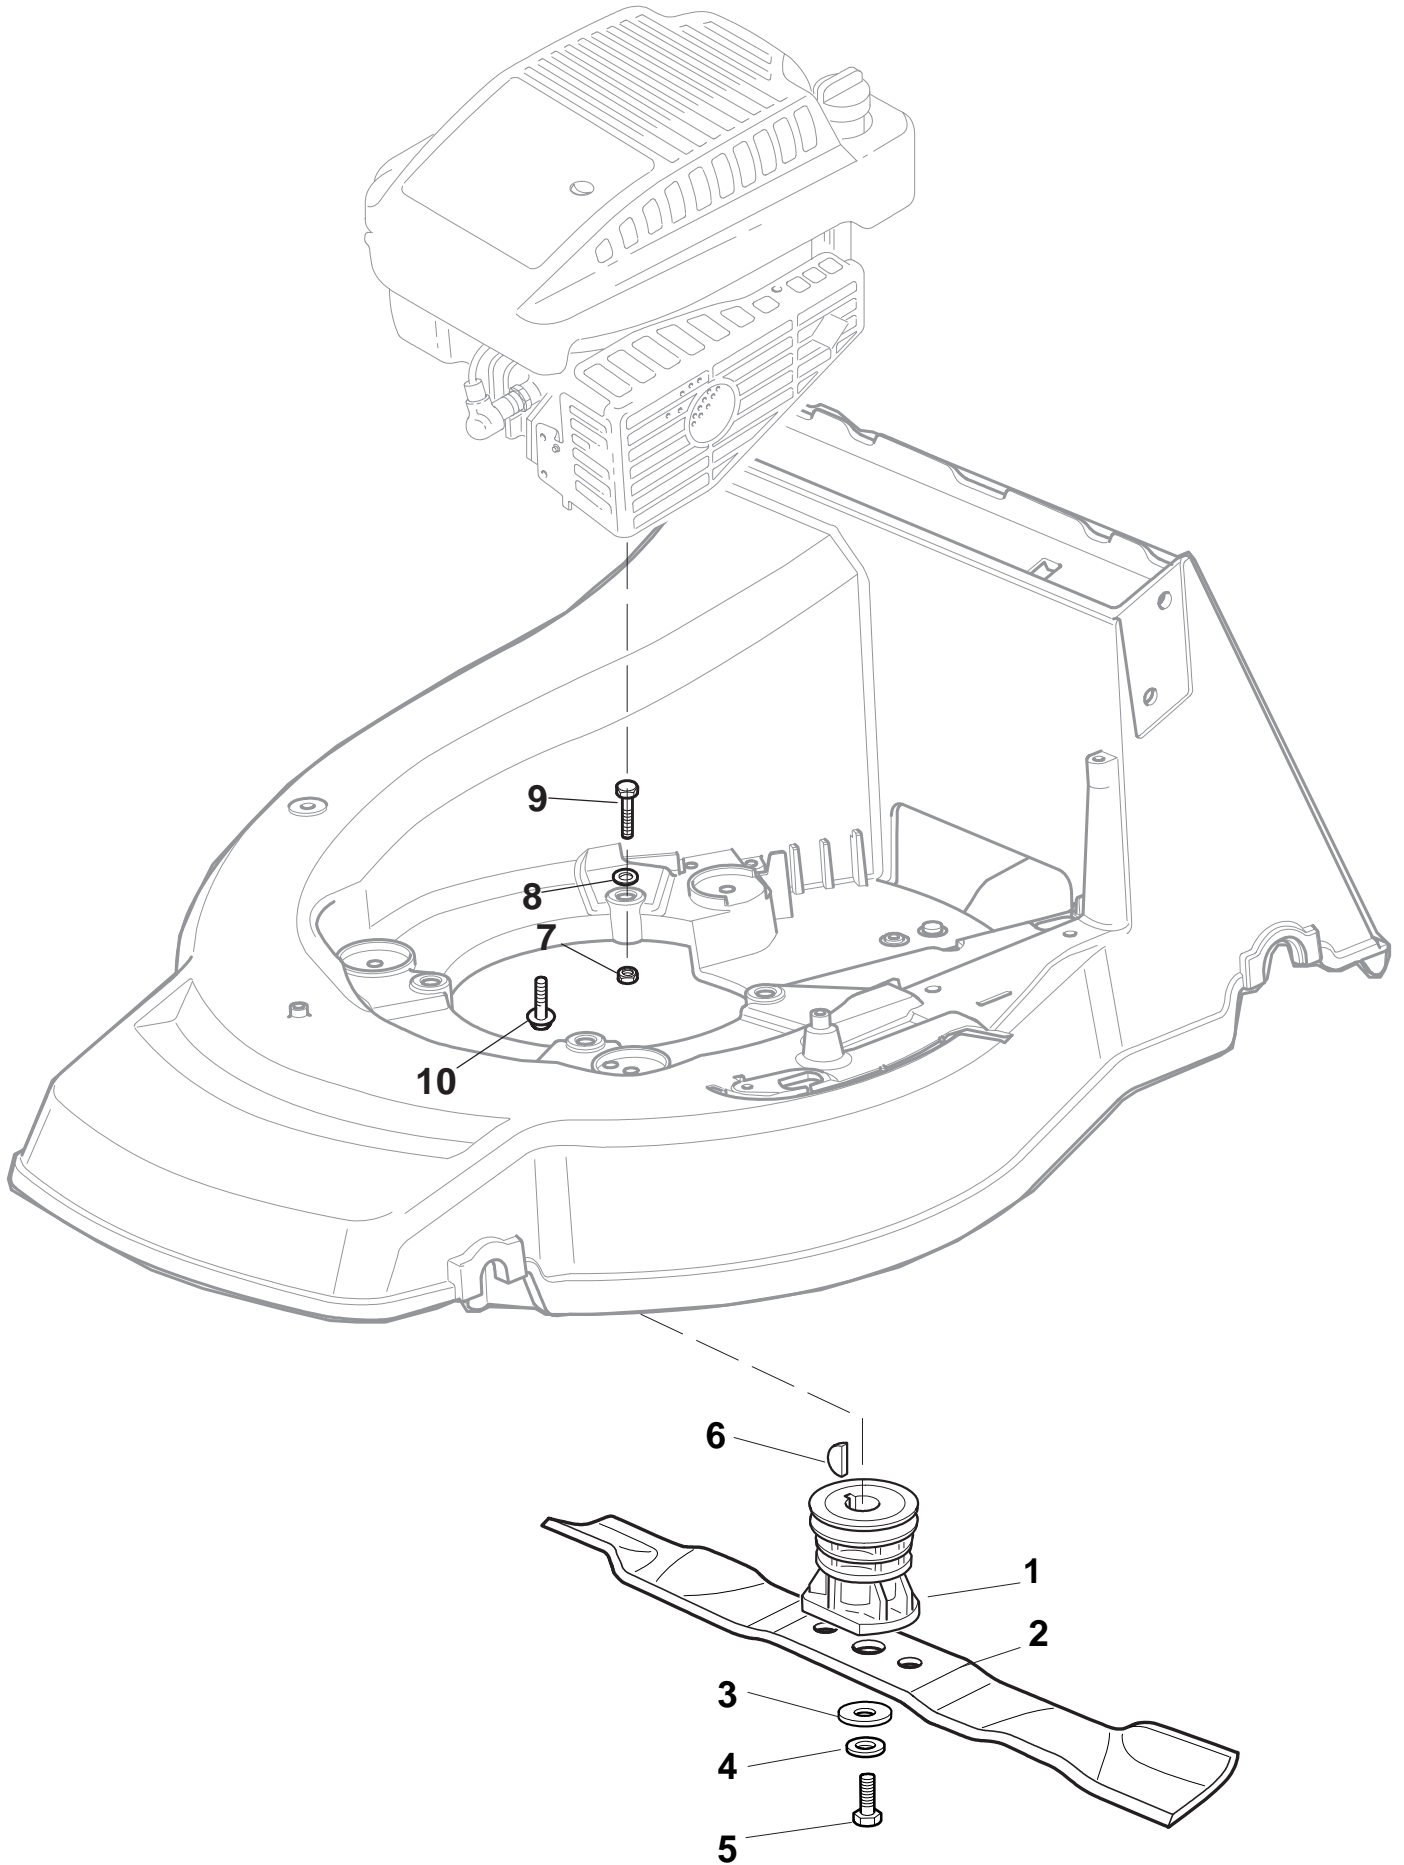

Lame De Coupe

/ Blade

Pos.	Part no.	Q.ty	Description	Description
1	122465607/3	1	Moyeu Avec Poulie, Arbre Moteur Ø 22.2	Hub With Pulley, Crankshaft Ø 22.2
2	81004366/2	1	Lame Standard	Blade Standard
3	22160400/0	1	Rondelle Elastique	Elastic Washer
4	12523080/0	1	Rondelle	Washer
5	12735698/0	1	Vis	Screw
6	12139100/0	1	Clavette, Arbre Moteur Ø 22.2	Feather, Crankshaft Ø 22.2
7	12155000/0	3	Ecrou	Nut
8	12521350/0	3	Rondelle	Washer
9	12691800/0	2	Vis	Screw
9	12692080/0	1	Vis	Screw