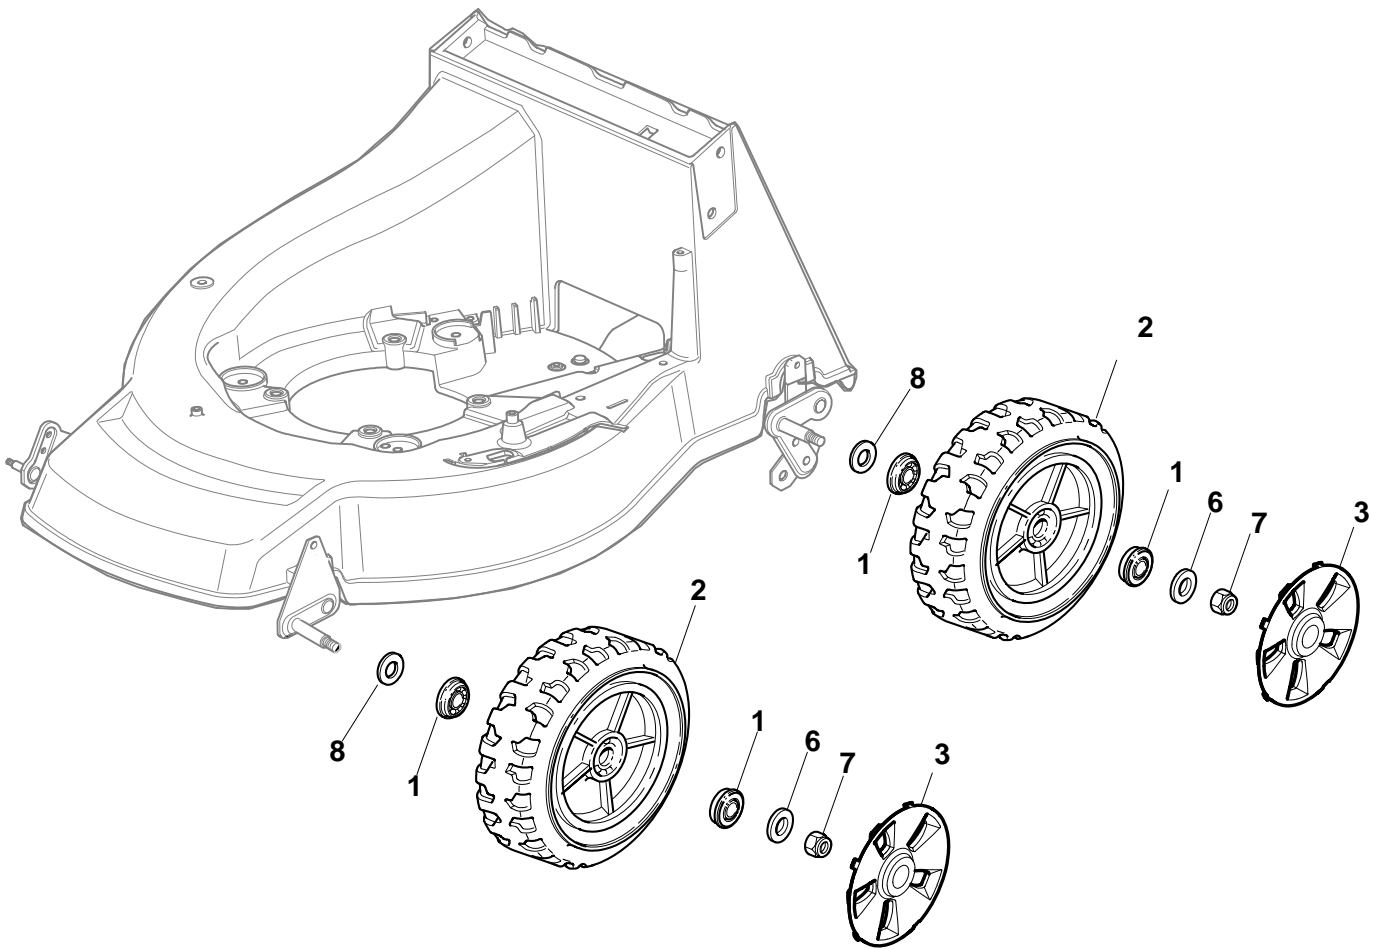

Pos.	Part no.	Q.ty	Description	Description
1	22122200/0	8	Coussinet	Bearing
2	381007390/1	4	Roue Ø 210	Wheel Ø 210
3	322110643/0	4	Couvre-Moyeu	Hub Cap
6	12521350/0	8	Rondelle	Washer
7	12155000/0	8	Ecrou	Nut
8	12530150/0	4	Rondelle Elastique	Elastic Washer