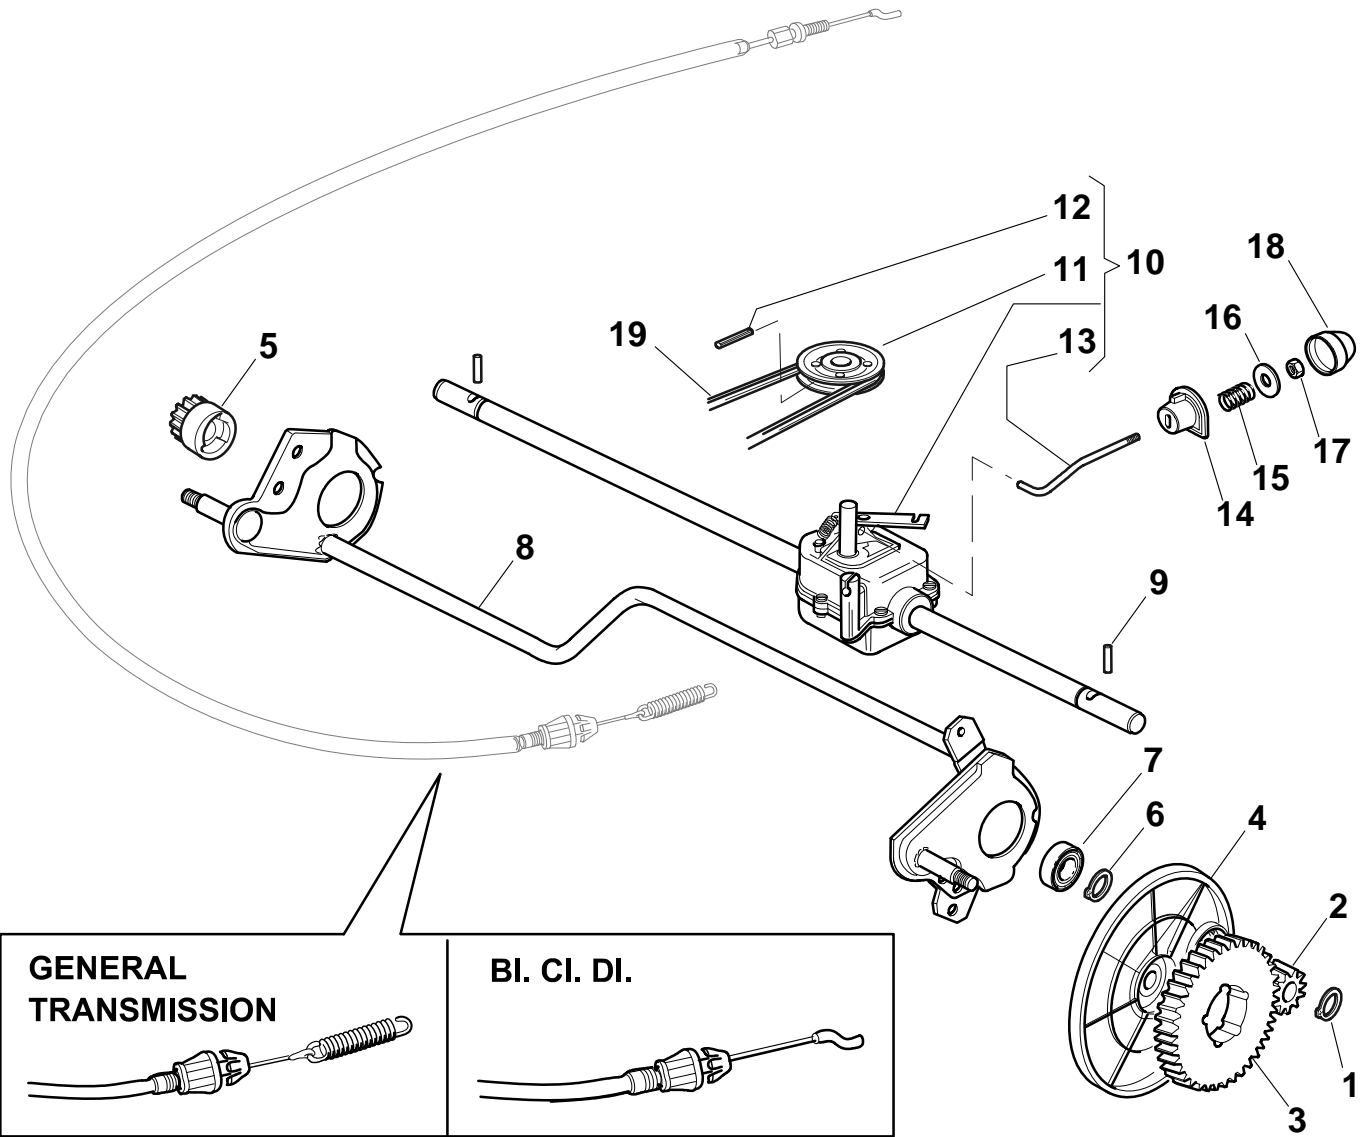

Groupe Traction

/ Rear Drive

Pos.	Part no.	Q.ty	Description	Description
1	12608600/0	2	Seeger	Seeger
2	22570120/1	1	Pignon G	Pinion L
4	22600160/0	2	Protection Roue	Protection, Wheel
5	22570110/1	1	Pignon D	Pinion R
6	12608600/0	2	Seeger	Seeger
7	19216035/0	2	Coussinet	Bearing
8	381002863/0	1	Axe Roues Arriere	Axle, Rear Wheels
9	22753000/0	2	Goupille	Pin
10	81003079/0	1	Groupe Traction	Gear Box
11	22601909/0	1	Poulie	Pulley
12	12645705/0	1	Goupille	Pin
13	22033281/0	1	Tige Reglage	Adjustment Rod
14	22041957/1	1	Douille	Bush
15	22450063/0	1	Ressort	Spring
16	22680009/0	1	Rondelle	Washer
17	12154510/0	1	Ecrou	Nut
18	22110230/0	1	Bouchon	Cap
19	35064195/0	1	Courroie	Belt