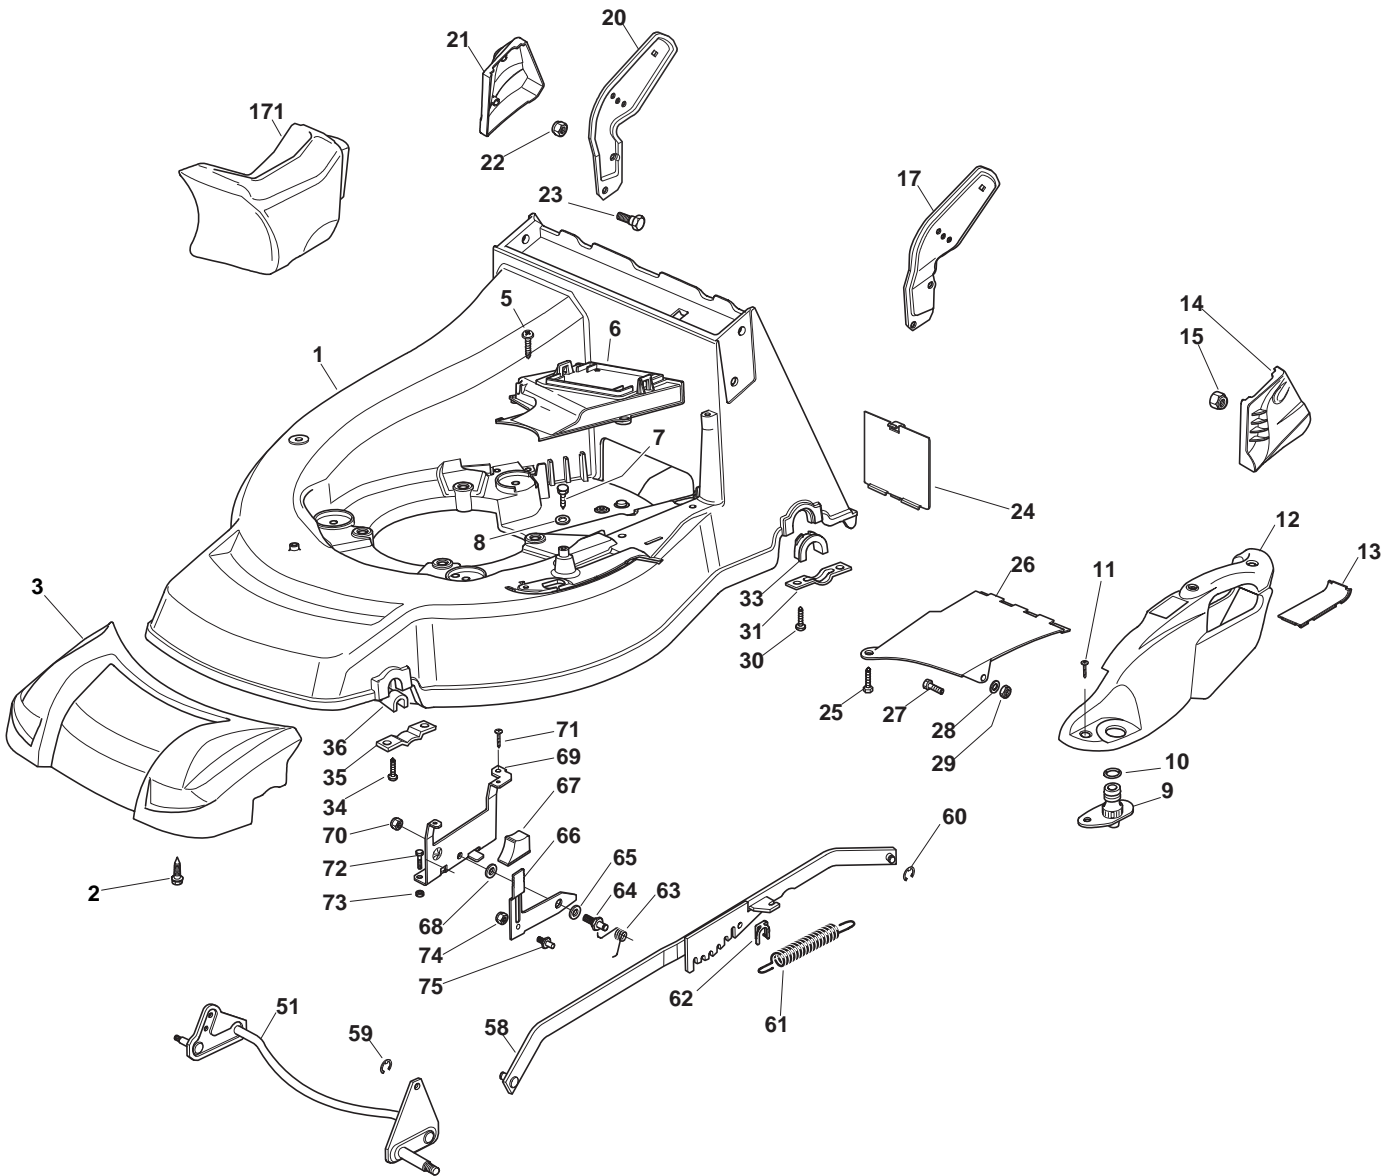

Bricomarché

**Catalogue des pieces de rechange
Spare parts catalogue**

Modèle/Model:

SÉRIE 4-12 - Année Modèle 2012

SÉRIE 4-12 - Model Year 2012

Châssis Et Reglage Hauteur**/ Deck And Height Adjusting**

Pos.	Part no.	Q.ty	Description	Description
1	81003500/0	1	Châssis Rouge	Deck Red
2	112735420/0	4	Vis	Screw
3	322226112/1	1	Mesque, Gris	Mask, Grey
5	12728522/0	2	Vis	Screw
6	22060221/0	1	Protection Courroie	Protection, Belt
7	12729600/0	1	Vis	Screw
8	12523040/0	2	Rondelle	Washer
9	22034000/0	1	Attaque Lavage	Washing Connection
10	19035000/0	1	Bague Or	Or Ring
11	12728520/0	3	Vis	Screw
12	22060146/0	1	Châssis Reglage	Deck, Adjustment
13	22546070/0	1	Plaque	Plate
14	22601003/0	1	Protection	Protection
15	12155000/0	2	Ecrou	Nut
17	22778397/1	1	Bride G	Bracket, L
20	22778396/1	1	Bride D	Bracket, R
21	322601002/1	1	Protection	Protection
22	12155000/0	2	Ecrou	Nut
23	12793301/0	2	Vis	Screw
24	22595352/0	1	Voyant De Visite	Inspection Door
25	12729600/0	1	Vis	Screw
26	22108205/0	1	Convoyeur	Conveyor
27	12789000/0	1	Vis	Screw
28	12523020/0	1	Rondelle	Washer
29	12154330/0	1	Ecrou	Nut
30	12731350/0	4	Vis	Screw
31	22545147/0	2	Plaque	Plate
33	22038407/0	2	Douille	Brass
34	12731350/0	4	Vis	Screw
35	22545156/0	2	Plaque	Plate
36	22038400/1	2	Douille	Brass
51	81002801/1	1	Axe Roues Avant	Axle, Front Wheels
58	381002039/1	1	Tige Commande Reglage Hauteur	Rod, Height Adjustment
59	12000930/0	1	Anneau Ressort	Snap Ring
60	12000930/0	1	Anneau Ressort	Snap Ring
61	122446187/0	1	Ressort	Spring
62	112436051/0	1	Plaque	Plate
63	122446176/1	1	Ressort	Spring
64	22517880/1	1	Pivot	Pin
65	22672152/0	1	Rondelle	Washer
66	22322829/1	1	Levier, Reglage Hauteur	Lever, Height Adjustment
67	22602000/0	1	Bouton De	Pushbutton, Lever
68	22672151/0	1	Rondelle	Washer
69	22785115/0	1	Support Reglage	Support, Height
70	12155000/0	1	Ecrou	Nut
71	12729600/0	1	Vis	Screw
72	12793101/0	2	Vis	Screw
73	12293201/0	2	Ecrou	Nut
74	12154510/0	1	Ecrou	Nut
75	22519746/0	1	Pivot	Pin
171	22140224/0	1	Bouchon	Cap