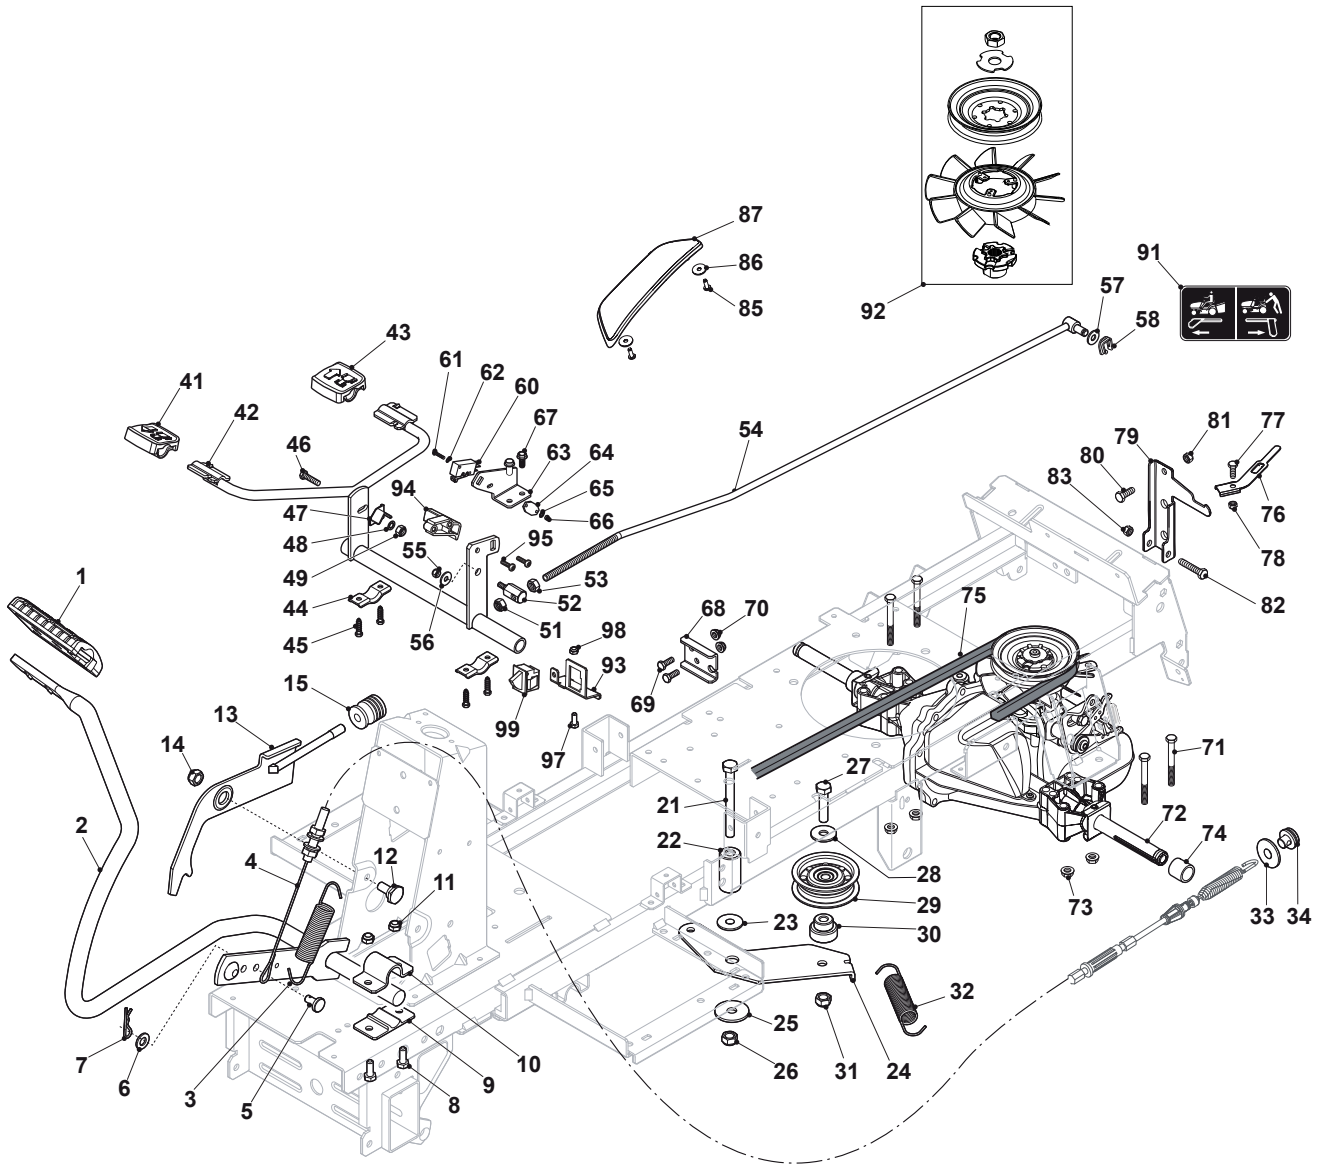

Utgåva Issue 2 - 2016		Transmission T2		Transmission T2	
Pos. Fig.	Antal Q.ty	Art nr Part No	Benämning	Description	Anmärkning Notes
62	2	112581100/0	Fj.Bricka Fbb 3.1X5.7X0.8 (M3)	Grower	
63	1	327543053/1	Plat	Backup Plate	
64	1	327546019/0	Plat	Neutral Switch Fixing Plate	
65	2	112540020/0	Bricka	Washer	
66	2	112290791/0	Mutter	Nut	
67	2	112735122/1			
68	1	327772223/0	Fäste	Bracket	
69	2	112791200/1	Skruv	Screw	
70	2	112292102/0	Mutter	Nut	
71	4	112691600/0	Skruv	Screw	
72	1	118400980/0	Transaxel (HydroGear T2-AJBF-2X3C-16X1)	Transmission Unit (HydroGear T2-AJBF-2X3C-16X1)	
73	4	112154210/0	Mutter	Nut	
74	2	127160063/0	Distans	Spacer	
75	1	135061429/0	Drivrem	Belt	
76	1	327315137/0	Spak	Lever	
77	1	112791011/0	Skruv	Screw	
78	1	112154510/0	Mutter	Nut	
79	1	327772187/0	Fäste	Rear Bracket Support	
80	1	112792611/0	Skruv	Screw	
81	1	112155000/0	Mutter	Nut	
82	1	112691400/0	Skruv	Screw	
83	1	112155000/0	Mutter	Nut	
85	2	112735110/0	Skruv	Screw	
86	2	112523030/0	Bricka	Washer	
87	1	327110507/0	Lucka Gra	Cover	
91	1	114361451/0	Dekal	Label	
92	1	118802722/0	Kit, Fläkt-Remskiva	Fan Kit	
93	1	327787107/0	Fäste	Support	
94	1	327063026/0	Kam	Cam	
95	2	112735404/0	Skruv	Screw	
97	1	112791400/0	Skruv	Screw	
98	1	112292102/0	Mutter	Nut	
99	1	119410614/0	Mikrobrytare	Microswitch