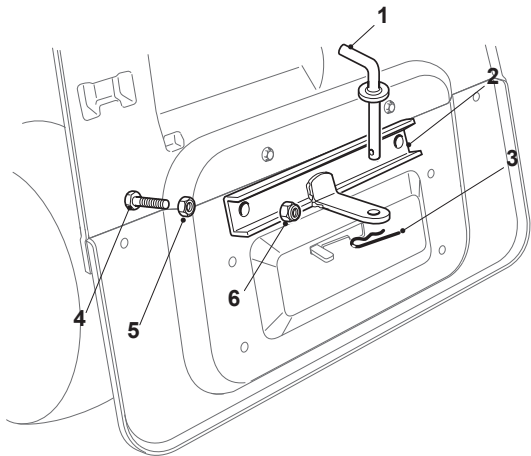

Utgåva Issue 2 - 2016		Tillbehör på begäran Optionals On Request			
Pos. Fig.	Antal Q.ty	Art nr Part No	Benämning	Description	Anmärkning Notes
1	1	125510021/1	Stift	Hitch Pin	
2	1	382033109/0	Dragkrok	Rod	
3	1	124487999/0	Clip	Spring Pin	
4	2	112794300/0	Skruv	Screw	
5	2	112295200/0	Mutter	Nut	
6	2	112156602/0	Mutter	Nut	
11	3	125253004/0	Krok	Mulch.Kit Fixing Hook	
12	1	125840011/1	Spännstang	Tie Rod	
13	1	325280000/1	Handtag	Handgrip	
14	1	327394003/2	Handtagsrör	Handle	
15	2	127510116/0	Stift	Pin	
16	1	327140058/0	Deflektor- bak	Deflettore Post.	
17	1	125430218/1	Fjäder	Spring	
18	1	327140057/0	Deflektor- fram	Deflettore Anter.	
19	1	112818700/0	Skruv	Screw	
20	1	127047013/1	Bussning	Bushing	
21	1	322672152/0	Bricka	Antifriction Washer	
22	1	112155000/0	Mutter	Nut	
23	2	125510022/1	Pinnbult	Pin	
24	2	124487998/0	Fjäder Clip	Cotter Pin	
25	2	127510127/0	Stift	Pin	
26	1	327600181/0	Lucka - svart	Stone Guard, Black