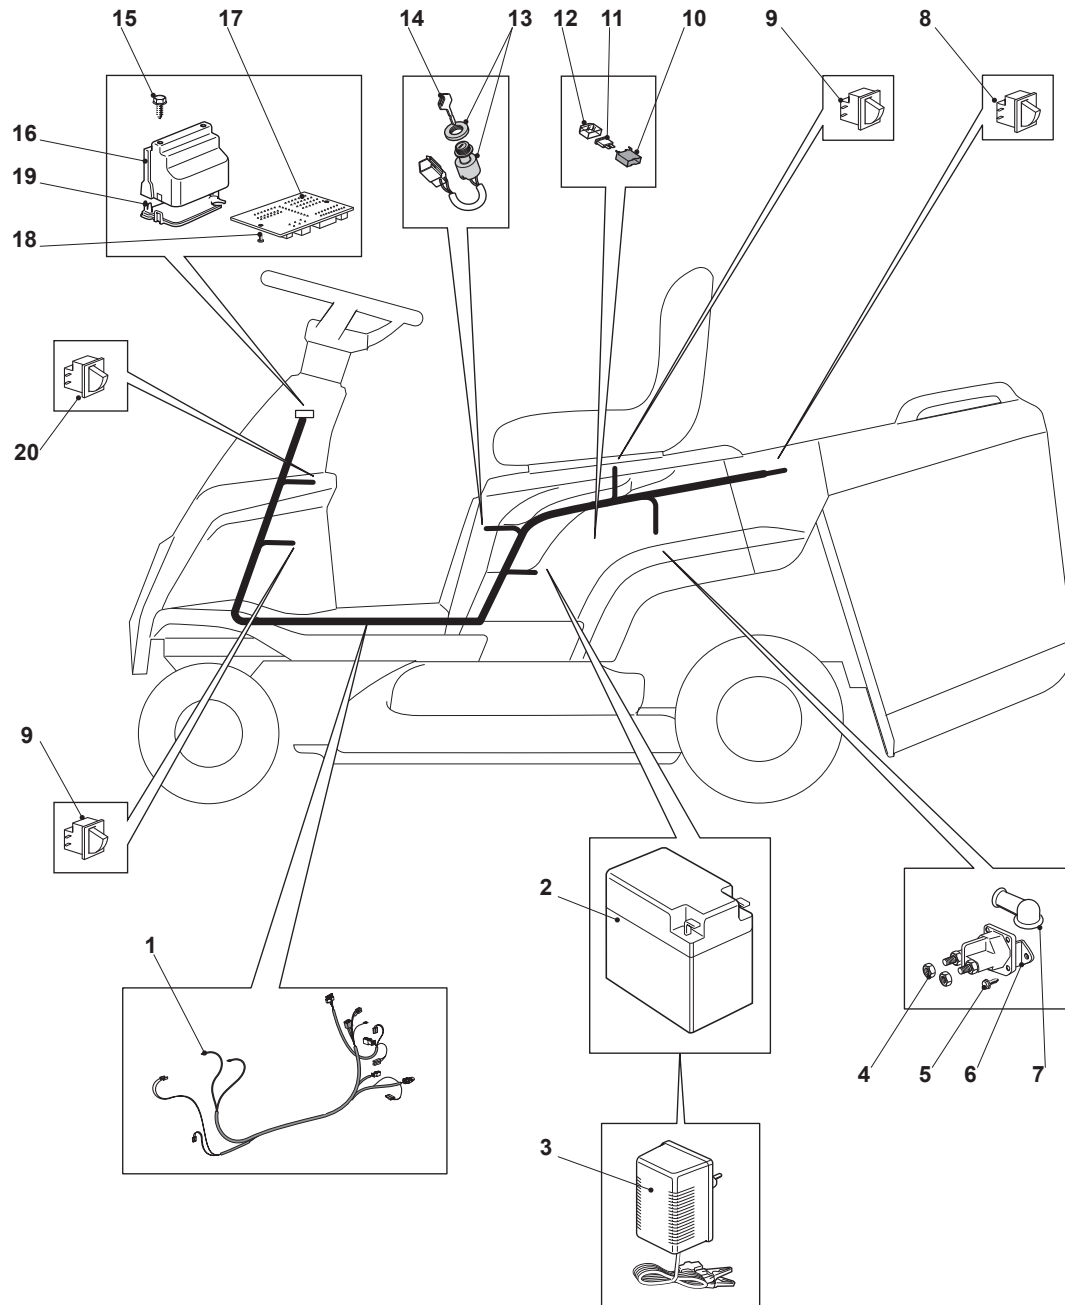

Utgåva Issue 2 - 2016		Elsystem Electrical Parts			
Pos. Fig.	Antal Q.ty	Art nr Part No	Benämning	Description	Anmärkning Notes
17	1	127722359/1			
2	1	118120010/0			
4	2	112360352/0	Mutter	Nut	
5	2	112735110/0	Skruv	Screw	
6	1	118736110/0	Startrelä	Starter Relay	
7	2	118564861/1	Polskydd	Protection	
8	1	119410618/0	Mikrobrytare	Microswitch	
9	2	119410606/0	Mikrobrytare	Microswitch	
10	1	133500007/0	Säkringhallare	Fuse Carrier	
11	1	133340040/0	Säkring 10A	Fuse 10 A	
12	1	133215000/0	Lock-Säkringshallare	Cover	
13	1	118450075/1	Tändningslas	Starting Switch	
14	1	118210023/0	Startnyckel	Starting Key	
15	2	112728711/0	Skruv	Screw	
16	1	127600119/0	Skydd	Electronis Card Upper Protecti	
18	2	112729601/1	Skruv	Screw	
19	1	127600118/0	Skydd	Electronic Card Lower Protection	
20	1	119410614/0	Mikrobrytare	Microswitch	
1	1	184040139/0	Kabelhärva	Cables Ass.Y