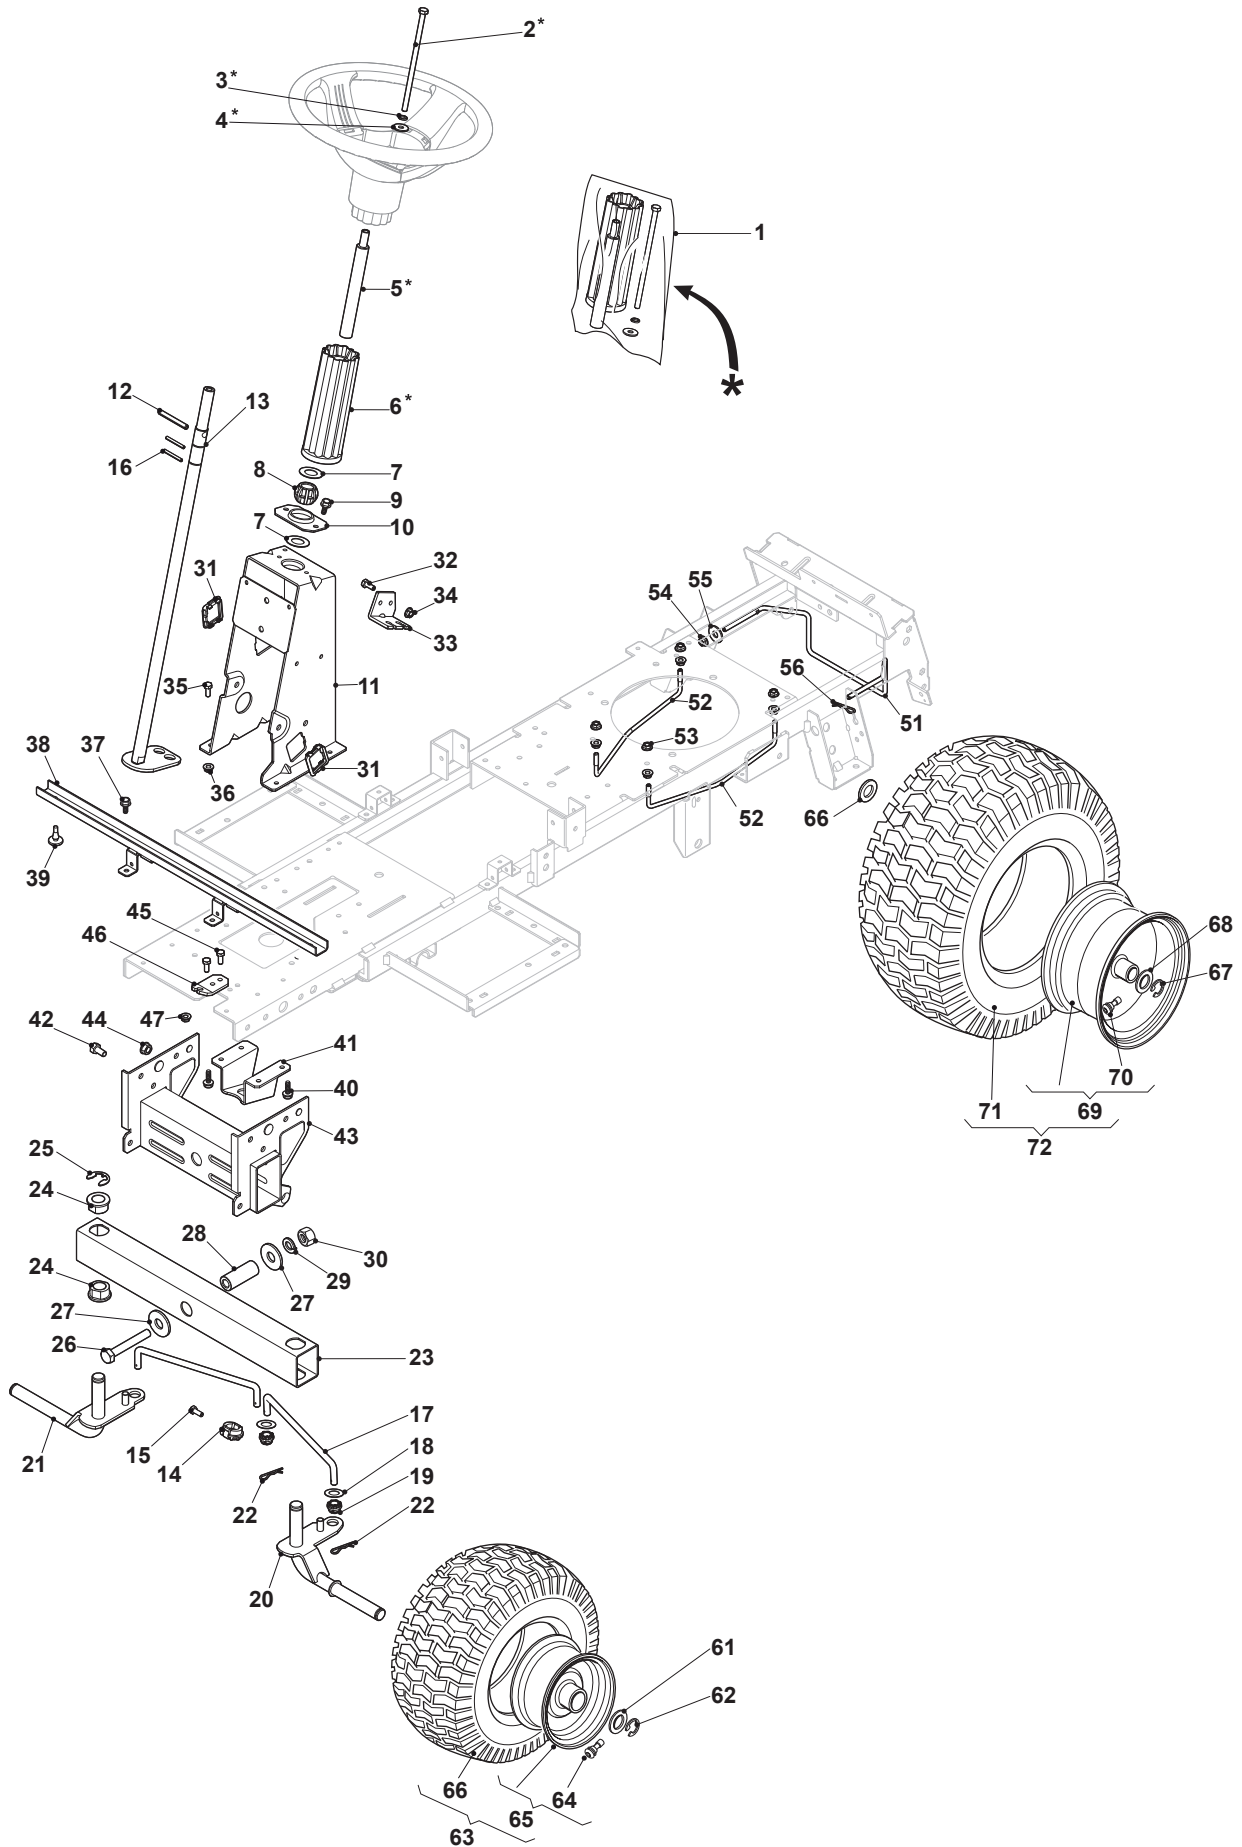

Utgåva Issue 2 - 2016		Steering			
Pos. Fig.	Antal Q.ty	Art nr Part No	Benämning	Description	Anmärkning Notes
37	4	112735122/1			
40	4	112735122/1			
1	1	384180219/0	Skruvsatz	Outfit, Screws	
2	1	127840055/0	Stag	Tie Rod	
3	1	112540260/0	Lasbricka 8.4X15X0.8	Grower	
4	1	112523070/0	Bricka	Washer	
5	1	127160060/0	Rattstang Distans	Extension column	
6	1	325785419/0	Rattfäste	Steering Wheel Support	
7	2	125670023/0	Bricka	Washer	
8	1	122746617/0	Länk	Joint	
9	2	112735121/0	Skruv	Screw	
10	1	327787091/0	Länk Skydd	Joint Support	
11	1	384773575/0	Fäste	Front Bracket Support	
12	1	112620300/0	Fjäder	Spring	
13	1	384520051/0	Rattstang	Steering Column	
14	1	327045074/0	Bricka	Bush	
15	2	125943004/0	Skruv	Screw	
16	2	112620210/0	Spännstift	Elastic Pin	
17	2	127034091/0	Stang	Rod	
18	4	112521350/0	Bricka	Washer	
19	4	327045072/0	Bussning	Bushing	
20	1	384230411/0	SHarnalssprintdel-Vä	Left Stub Axle	
21	1	384230409/0	SHarnalssprintdel-Hö	Right Stub Axle	
22	4	124487995/0	Harnalssprint	Cotter Pin	
23	1	327869061/0	Rör	Tube	
24	4	127047019/0	Bussning	Bushing	
25	2	112000970/0	Lasring	Ring (Benzing)	
26	1	112794950/0	Skruv	Screw	
27	2	112523080/0	Bricka	Washer	
28	1	127160062/0	Distans	Spacer	
29	1	112585100/0	Bricka	Washer	
30	1	112295200/0	Mutter	Nut	
31	2	327580500/0	Platta	Plate	
32	2	112791200/1	Skruv	Screw	
33	1	327772199/0	Fäste	Front Bracket	
34	2	112292102/0	Mutter	Nut	
35	4	112791200/1	Skruv	Screw	
36	4	112292102/0	Mutter	Nut	
38	1	384783061/0	Fäste, fotstöd kpl	Footboard Support	
39	1	127275000/0	Gummiplugg	Grommet	
41	1	327772165/1	Fäste	Bracket	
42	4	112792611/0	Skruv	Screw	
43	1	384783059/0	Fäste kpl	Forecarriage Support	
44	4	112293201/0	Mutter	Nut	
45	2	112791200/1	Skruv	Screw	
46	1	327772209/0	Fäste	Bracket	
47	2	112292102/0	Mutter	Nut	
51	1	127294009/0	Remstyrning	Belt Guide	
52	2	127294010/1	Remstyrning	Belt Guide