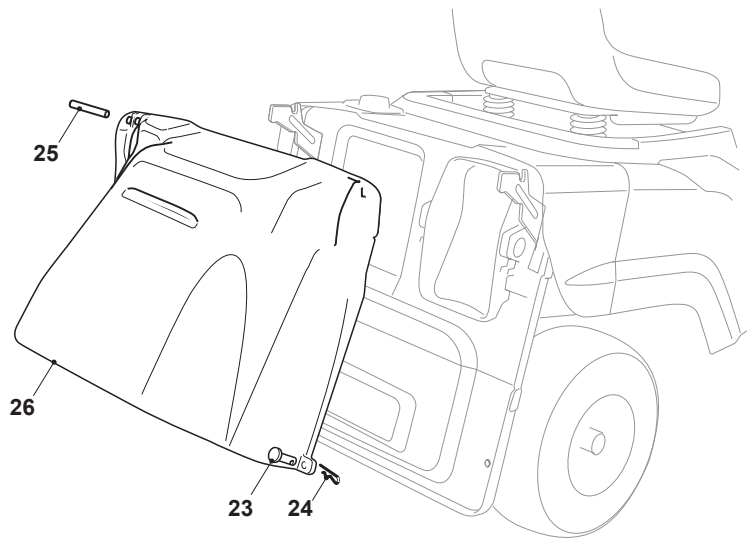

Utgåva Issue 2 - 2016		Tillbehör på begäran Optionals On Request			
Pos. Fig.	Antal Q.ty	Art nr Part No	Benämning	Description	Anmärkning Notes
1	1	125510021/1	Stift	Hitch Pin	
2	1	382033109/0	Dragkrok	Rod	
3	1	124487999/0	Clip	Spring Pin	
4	2	112794300/0	Skruv	Screw	
5	2	112295200/0	Mutter	Nut	
6	2	112156602/0	Mutter	Nut	
11	3	125253004/0	Krok	Mulch.Kit Fixing Hook	
12	1	125840011/1	Spännstang	Tie Rod	
13	1	325280000/1	Handtag	Handgrip	
14	1	327394003/2	Handtagsrör	Handle	
15	2	127510116/0	Stift	Pin	
16	1	327140058/0	Deflektor- bak	Deflettore Post.	
17	1	125430218/1	Fjäder	Spring	
18	1	327140057/0	Deflektor- fram	Deflettore Anter.	
19	1	112818700/0	Skruv	Screw	
20	1	127047013/1	Bussning	Bushing	
21	1	322672152/0	Bricka	Antifriction Washer	
22	1	112155000/0	Mutter	Nut	
23	2	125510022/1	Pinnbult	Pin	
24	2	124487998/0	Fjäder Clip	Cotter Pin	
25	2	127510127/0	Stift	Pin	
26	1	327600181/0	Lucka - svart	Stone Guard, Black