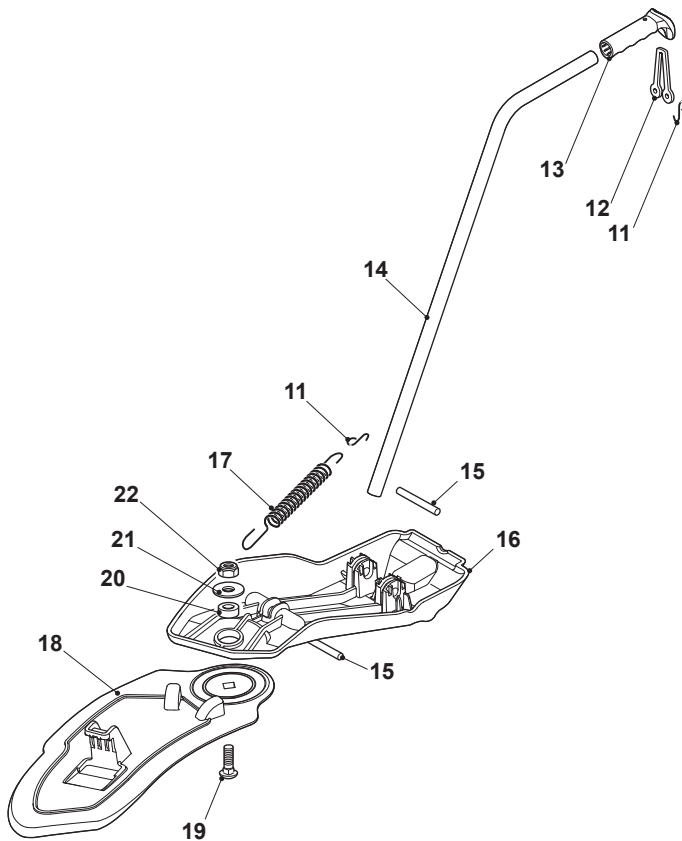

Utgåva Issue 2 - 2016		Tillbehör på begäran Optionals On Request			
Pos. Fig.	Antal Q.ty	Art nr Part No	Benämning	Description	Anmärkning Notes
1	1	125510021/1	Stift	Hitch Pin	
2	1	382033109/0	Dragkrok	Rod	
3	1	124487999/0	Clip	Spring Pin	
4	2	112794300/0	Skruv	Screw	
5	2	112295200/0	Mutter	Nut	
6	2	112156602/0	Mutter	Nut	
11	3	125253004/0	Krok	Mulch.Kit Fixing Hook	
12	1	125840011/1	Spännstang	Tie Rod	
13	1	325280000/1	Handtag	Handgrip	
14	1	327394003/2	Handtagsrör	Handle	
15	2	127510116/0	Stift	Pin	
16	1	327140058/0	Deflektor- bak	Deflettore Post.	
17	1	125430218/1	Fjäder	Spring	
18	1	327140057/0	Deflektor- fram	Deflettore Anter.	
19	1	112818700/0	Skruv	Screw	
20	1	127047013/1	Bussning	Bushing	
21	1	322672152/0	Bricka	Antifriction Washer	
22	1	112155000/0	Mutter	Nut	
23	2	125510022/1	Pinnbult	Pin	
24	2	124487998/0	Fjäder Clip	Cotter Pin	
25	2	127510127/0	Stift	Pin	
26	1	327600181/0	Lucka - svart	Stone Guard, Black