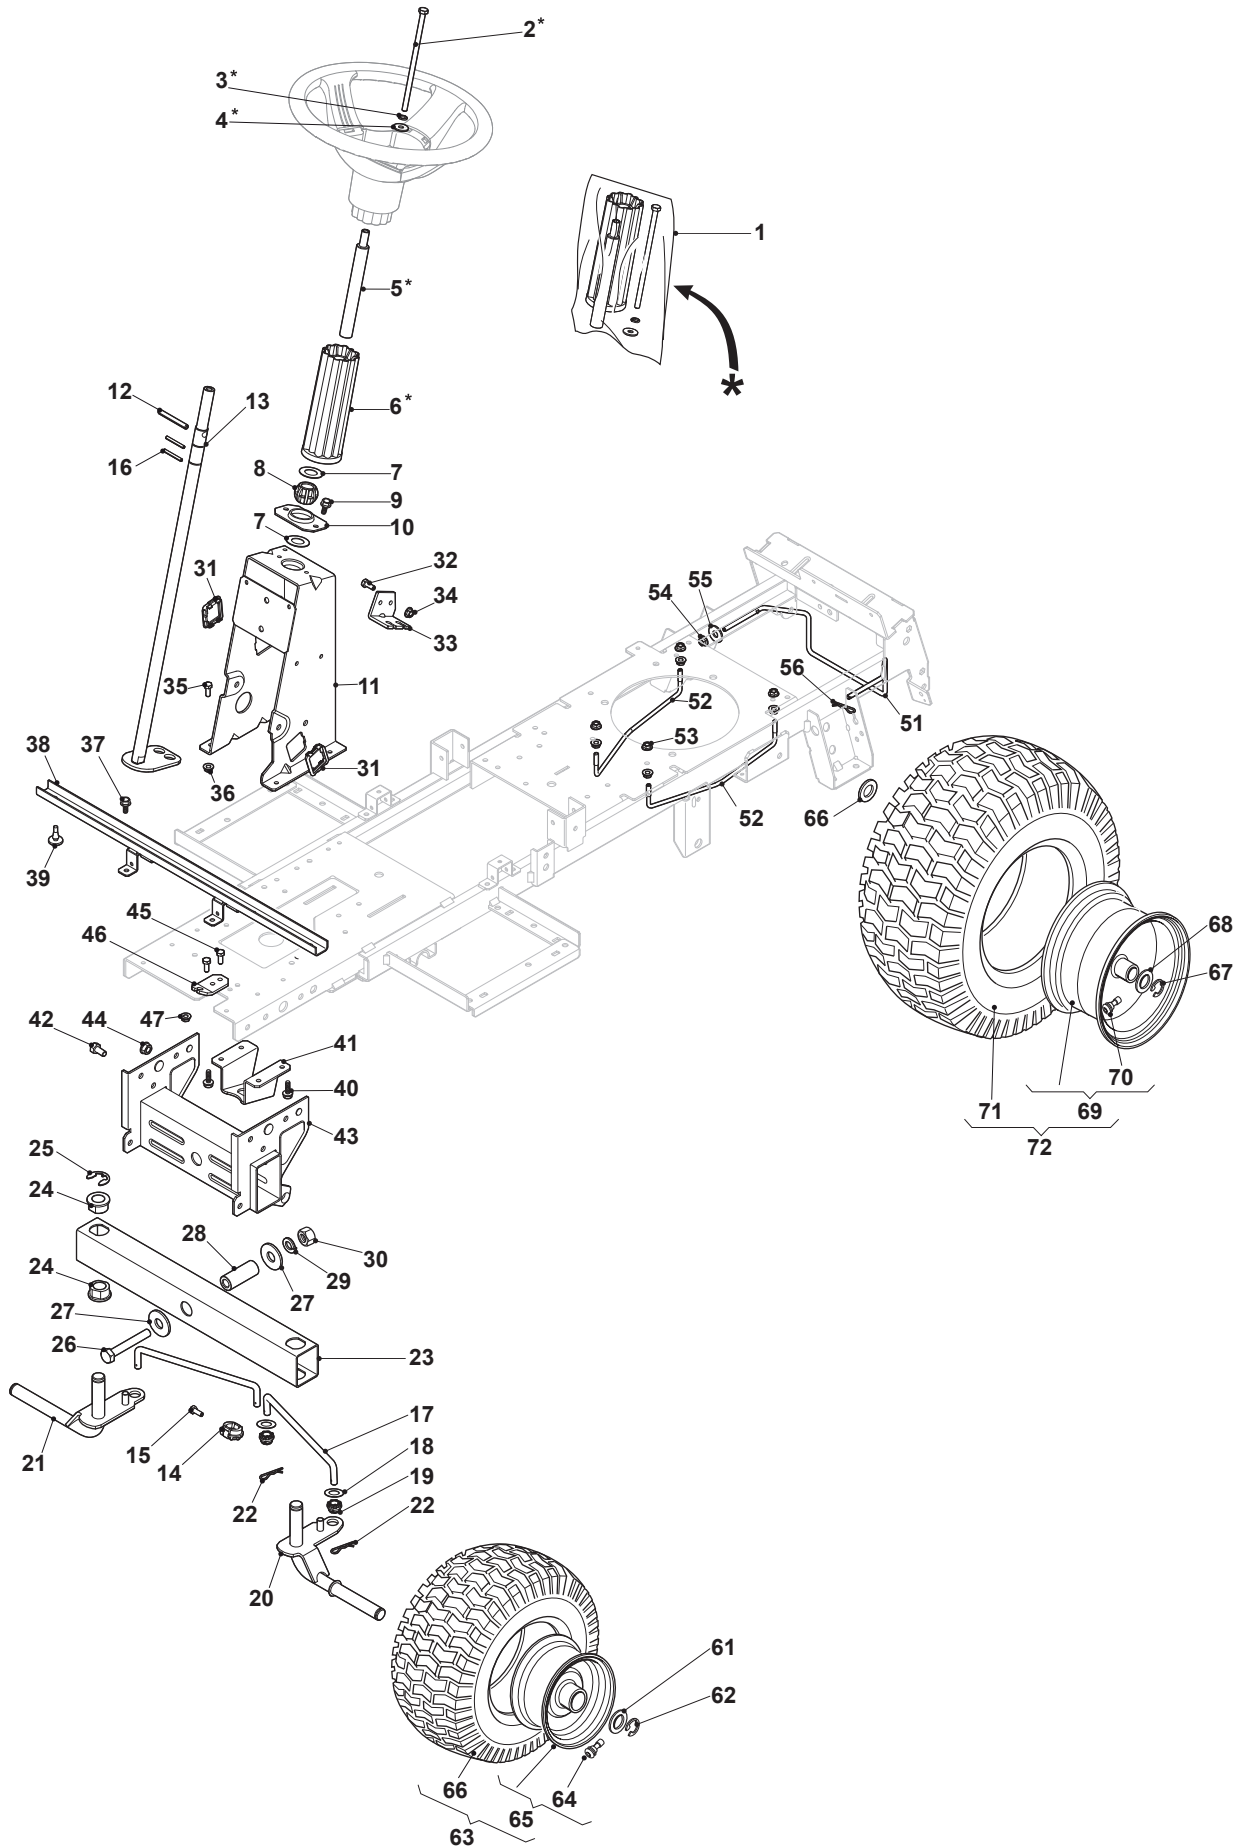

Utgåva Issue 2 - 2016		Steering			
Pos. Fig.	Antal Q.ty	Art nr Part No	Benämning	Description	Anmärkning Notes
53	8	112292102/0	Mutter	Nut	
54	1	112154510/0	Mutter	Nut	
55	1	112521330/0	Bricka	Washer	
56	1	124487997/0	Lasnal	Cotter Pin	
61	2	112000970/0	Lasring	Ring (Benzing)	
62	2	112521390/0	Bricka	Washer	
63	2	384680073/0	Framhjul	Front Wheel	
64	2	125590000/0	Däck (Turf Saver)	Front Tyre	
65	2	184044014/0	Fälg kpl 11 Inch	Rear Wheel Rimm	
66	2	127590067/0	Däck	Tyre	
67	2	112001010/0	Lasring	Benzing Ring	
68	4	125670005/2	Bricka	Washer	
69	2	184044013/0	BakhjulFälged	Rimm	
70	2	125590000/0	Däck (Turf Saver)	Front Tyre	
71	2	125590018/0	Däck	Tyre	
72	2	384680075/0	Bakhjul Kpl	Rear Wheel Assy