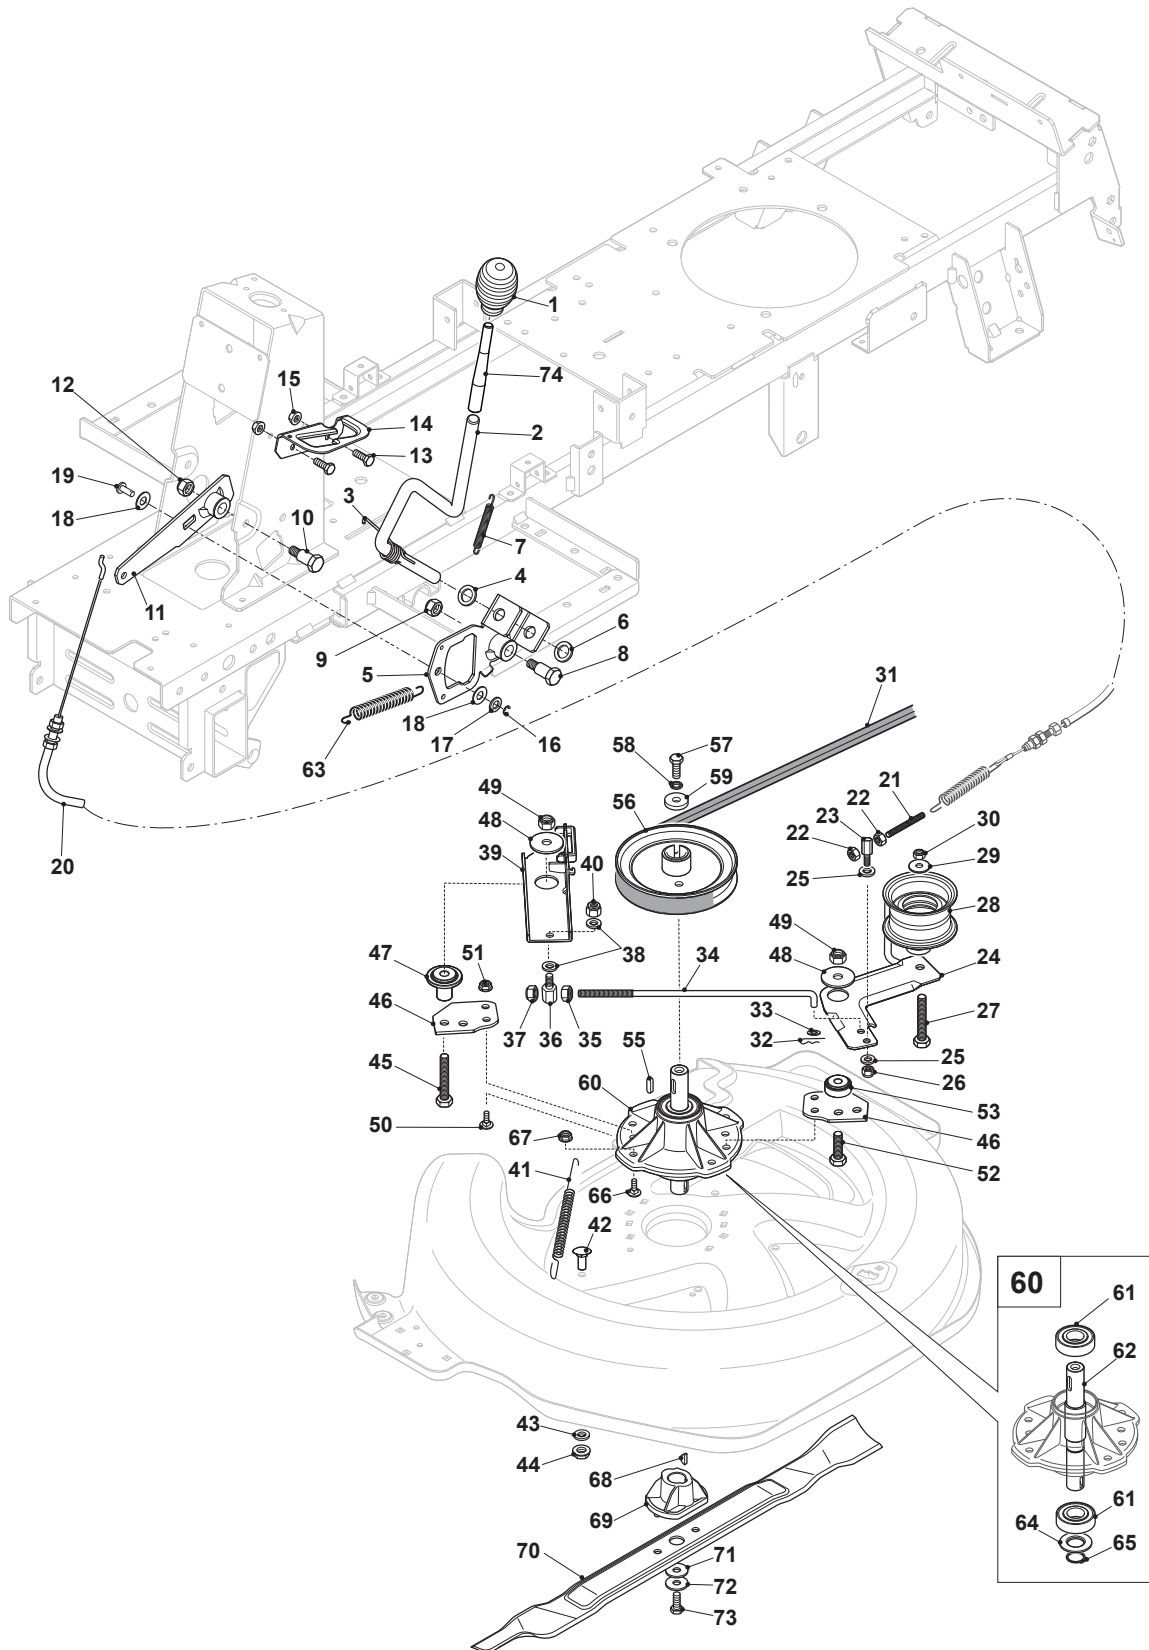

Utgåva Issue 2 - 2016		Knivfäste		Blades Engagement	
Pos. Fig.	Antal Q.ty	Art nr Part No	Benämning	Description	Anmärkning Notes
24	1	384307001/1			
8	1	127510122/1	Fäste	Bracket	
10	1	127510122/1	Fäste	Bracket	
1	1	125394510/0	Knopp	Knob	
2	1	327315149/0	Spak	Lever	
3	1	127430595/0	Fjäder	Spring	
4	1	112521370/0	Bricka	Washer	
5	1	384317099/0	Spak	Lever	
6	1	122020050/0	Lasbricka	Ring	
7	1	125430208/1	Fjäder	Spring	
9	1	112154210/0	Mutter	Nut	
11	1	384773577/0	Fäste	Bracket	
12	1	112154210/0	Mutter	Nut	
13	2	112815200/0	Skruv	Screw	
14	1	327734065/0	Höjdsegment	Sector	
15	2	112292102/0	Mutter	Nut	
16	1	112000930/0	Lasring	Benzing Ring	
17	1	112521350/0	Bricka	Washer	
18	2	325670011/0	Bricka	Antifriction Washer	
19	1	125510085/1	Stift	Pin	
20	1	384004606/0	Wire	Blades Engagement Wire	
21	1	127840058/1	Spännstang	Tie Rod	
22	2	112293200/0	Mutter	Nut	
23	1	127510126/0	Stift	Pin	
25	2	325670011/0	Bricka	Antifriction Washer	
26	1	112155000/0	Mutter	Nut	
27	1	112691600/0	Skruv	Screw	
28	1	127604008/0	Remskiva	Pulley	
29	1	112523060/0	Bricka	Washer	
30	1	112155000/0	Mutter	Nut	
31	1	135061428/0	Drivrem	Belt	
32	1	124487995/0	Harnalssprint	Cotter Pin	
33	1	325670011/0	Bricka	Antifriction Washer	
34	1	127034085/0	Stang kpl	Connecting Rod	
35	1	112293200/0	Mutter	Nut	
36	1	127510126/0	Stift	Pin	
37	1	112155000/0	Mutter	Nut	
38	2	325670011/0	Bricka	Antifriction Washer	
39	1	384220505/0	Knivbroms	Blade Brake	
40	1	112155000/0	Mutter	Nut	
41	1	127430592/0	Fjäder	Brake Spring	
42	1	112818690/0	Skruv	Screw	
43	1	112521350/0	Bricka	Washer	
44	1	112293201/0	Mutter	Nut	
45	1	112692395/1	Skruv	Screw	
46	2	327772191/0	Fäste	Bracket	
47	1	127047021/0	Bussning	Bushing	
48	2	112523090/0	Bricka	Washer	
49	2	112155020/0	Mutter	Nut