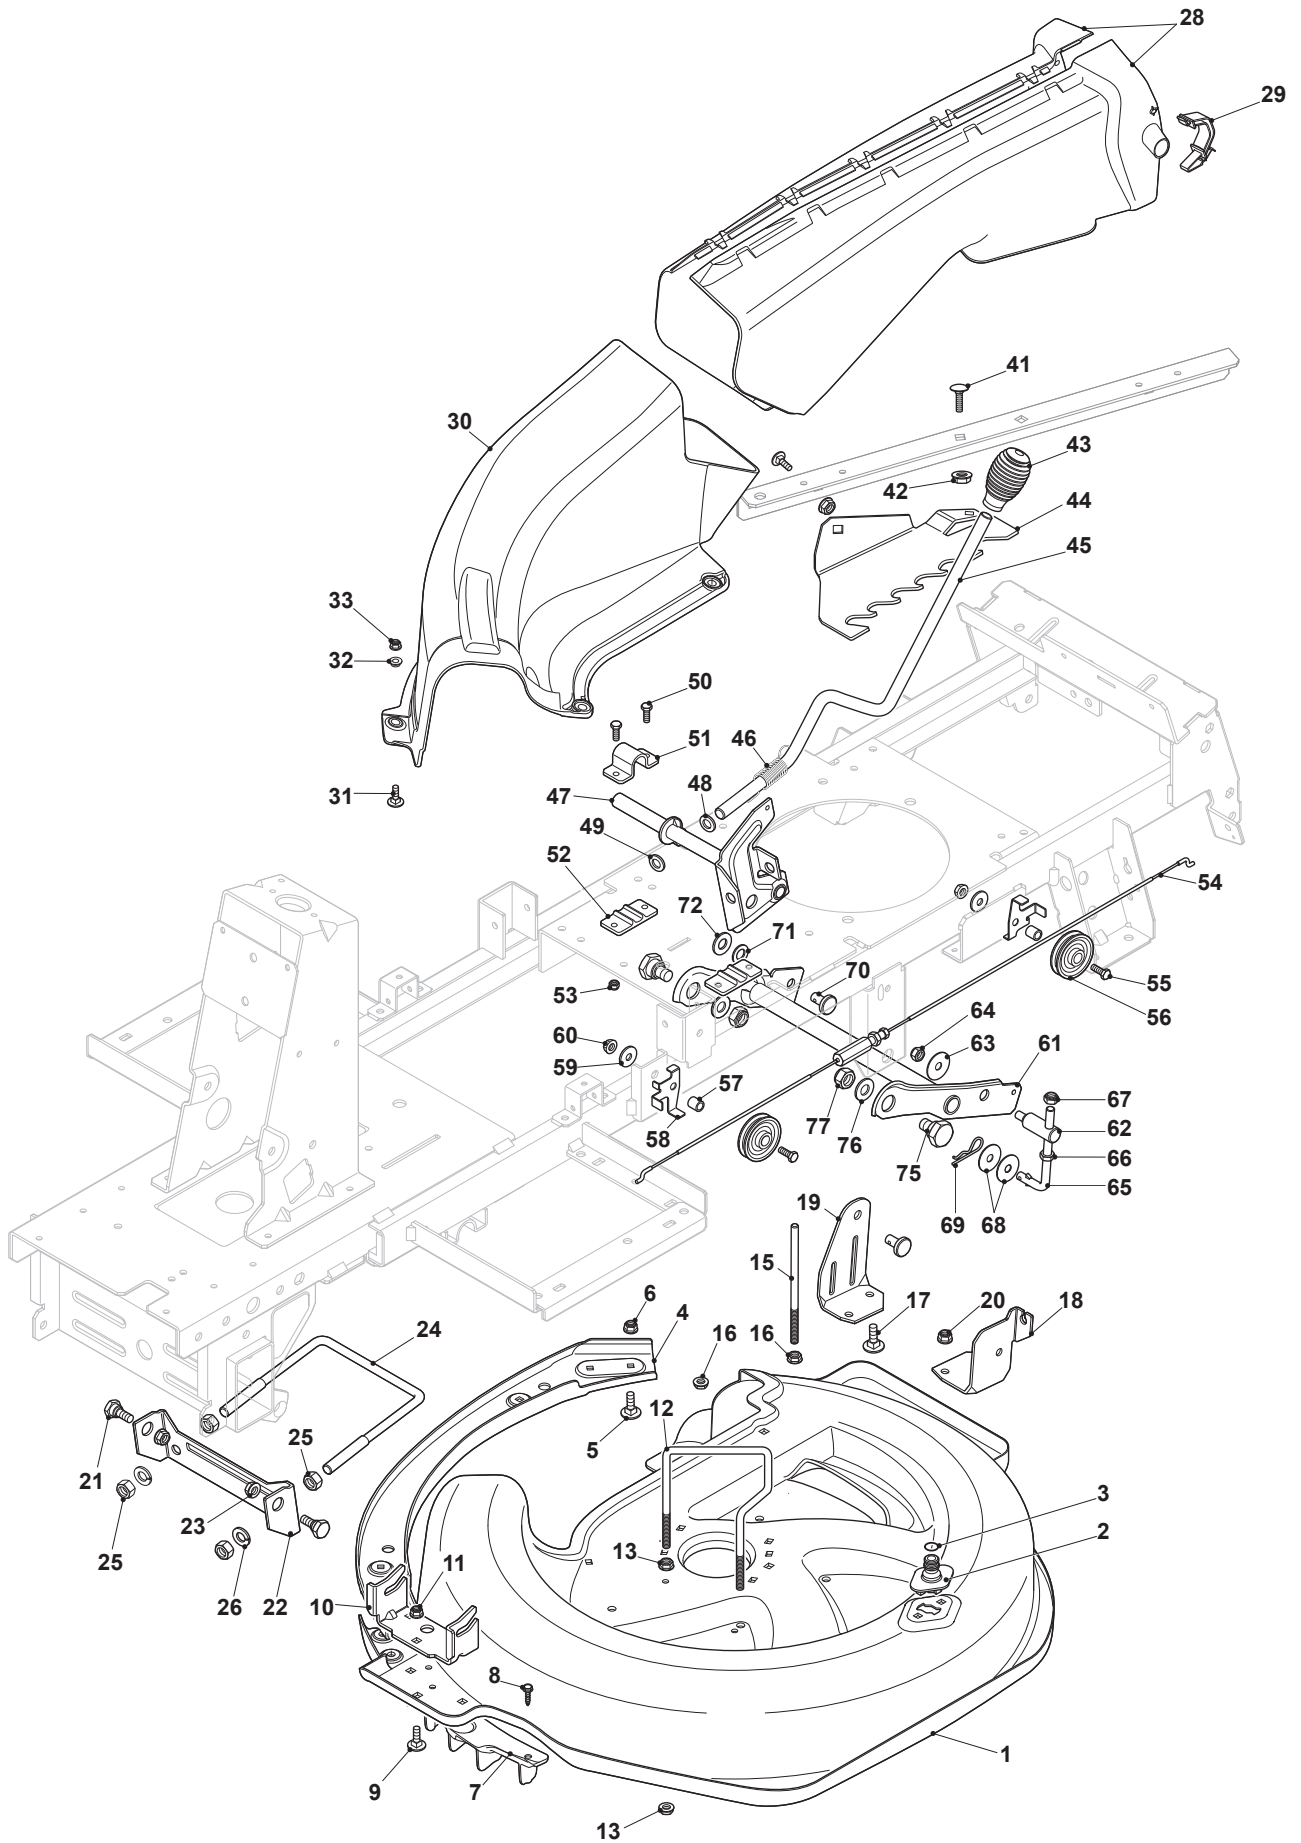

Utgåva Issue 2 - 2016		Skärplatta Cutting Plate			
Pos. Fig.	Antal Q.ty	Art nr Part No	Benämning	Description	Anmärkning Notes
59	2	112523060/0	Bricka	Washer	
60	2	112293201/0	Mutter	Nut	
61	1	384001037/0	Axel	Axle	
62	1	127510125/0	Stift	Pin	
63	1	322672152/0	Bricka	Antifriction Washer	
64	2	112155000/0	Mutter	Nut	
65	1	127840057/0	Styrstag	Tie Rod	
66	4	112295200/0	Mutter	Nut	
67	2	112155000/0	Mutter	Nut	
68	2	322672152/0	Bricka	Antifriction Washer	
69	1	124487998/0	Fjäder Clip	Cotter Pin	
70	1	127510114/0	Stift	Pin	
71	1	325670008/1	Bricka	Washer	
72	1	112521360/0	Bricka	Washer	
75	2	127510123/0	Stift	Pin	
76	2	112521360/0	Bricka	Washer	
77	2	112156602/0	Mutter	Nut