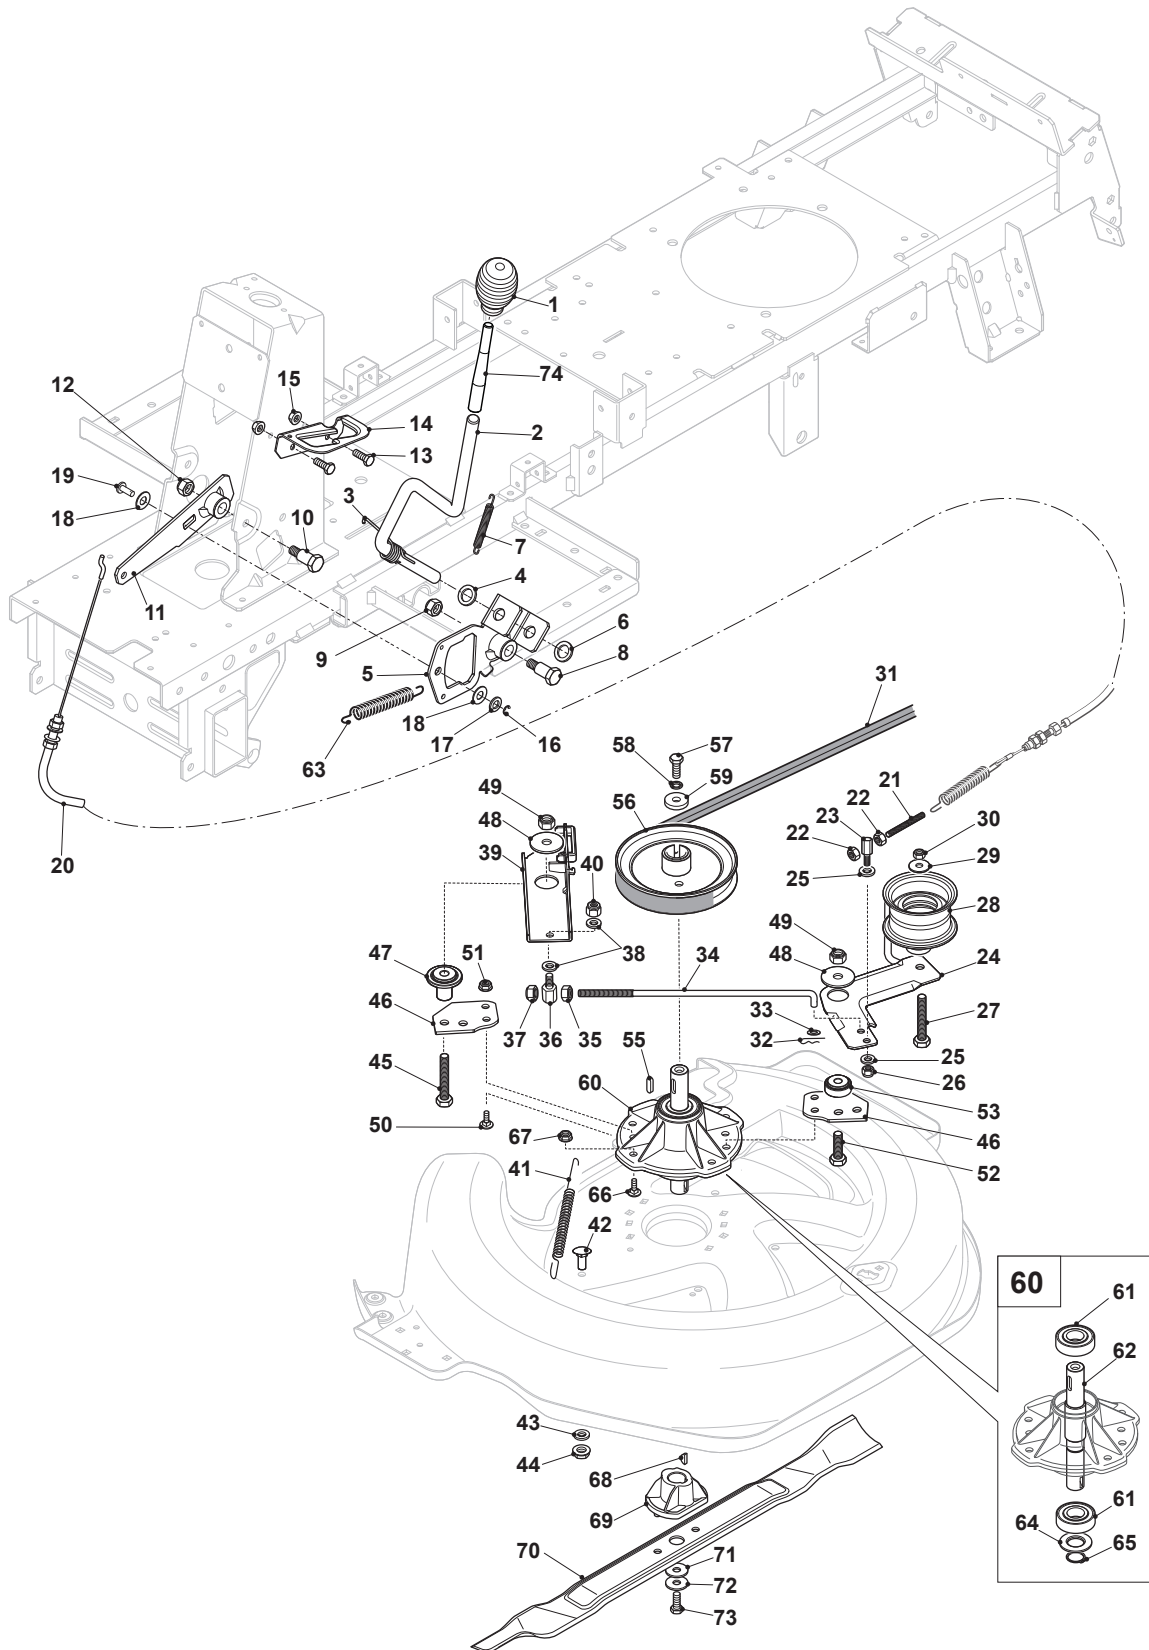

Utgåva Issue 2 - 2016		Knivfäste Blades Engagement			
Pos. Fig.	Antal Q.ty	Art nr Part No	Benämning	Description	Anmärkning Notes
50	4	112818700/0	Skruv	Screw	
51	4	112154210/0	Mutter	Nut	
52	1	112794400/0	Skruv	Screw	
53	1	127047017/0	Bussning	Bushing	
55	1	112139480/0	Kil	Feather	
56	1	127604014/0	Remskiva	Pulley	
57	1	112793102/0	Skruv	Screw	
58	1	112583500/0	Lasbricka	Grower	
59	1	125670007/0	Bricka	Washer	
60	1	384207251/0	Knivaxelfäste	Blade Shaft Support	
61	2	119216040/0	Lager | Kullager	Bearing	
62	1	127023003/0	Knivaxel	Shaft	
63	1	125430259/0	Fjäder	Spring	
64	1	325160501/0	Dammskydd	Dust Cover Disc	
65	1	112609260/0	Sparring Sga 20	Seeger	
66	4	112818700/0	Skruv	Screw	
67	4	112154210/0	Mutter	Nut	
68	1	112139100/0	Kil	Key	
69	1	125463200/0	Knivfäste	Blade Hub	
70	1	184109505/0	Kniv	Blade Winged	
71	1	112508125/0	Bricka	Elastic Washer	
72	1	112523080/0	Bricka	Washer	
73	1	112735694/0	Skruv	Screw	
74	1	327315151/0	Spak	Lever	
74	1	327315151/1	Spak	Lever