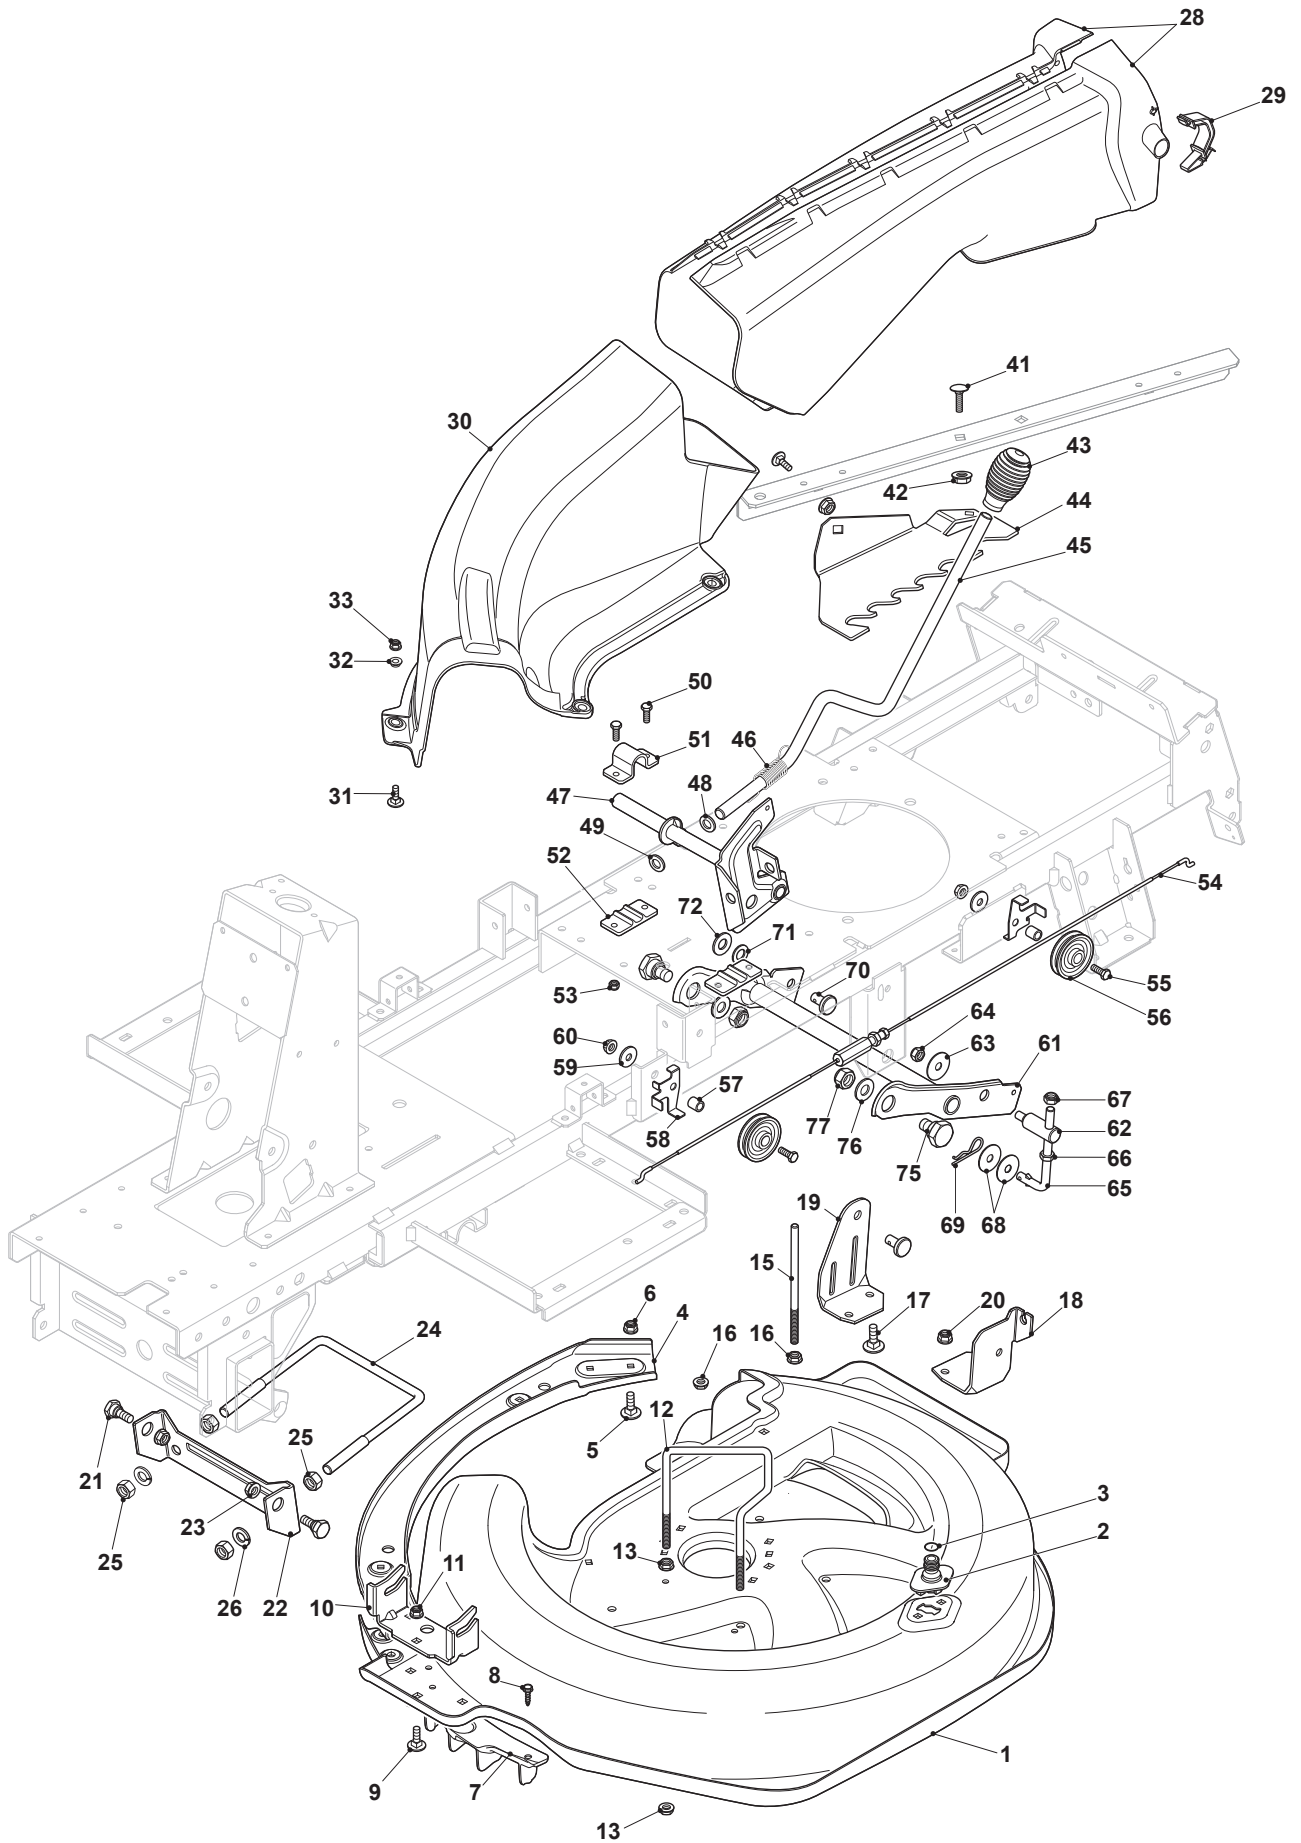

Utgåva Issue 2 - 2016		Skärplatta Cutting Plate			
Pos. Fig.	Antal Q.ty	Art nr Part No	Benämning	Description	Anmärkning Notes
1	1	384564114/0	Klippdäck Nr66	Cutting Plate, Black	
2	1	325033086/0	Vattenslanganslutning	Water Hose Connection	
3	1	119035000/0	O-Ring	Or Ring	
4	1	384650107/0	Klippdäck, förstärkning	Stiffening	
5	4	112815200/0	Skruv	Screw	
6	4	112292102/0	Mutter	Nut	
7	1	327488001/0	Frontplugg	Front Combi	
8	3	112735402/0	Skruv	Screw	
9	3	112818690/0	Skruv	Screw	
10	1	327772175/0	Fäste	Front Bracket	
11	3	112154210/0	Mutter	Nut	
12	1	127294008/0	Remstyrning	Belt Guide	
13	4	112292102/0	Mutter	Nut	
15	1	127580077/0	Remstyrning	Belt Guide	
16	2	112293201/0	Mutter	Nut	
17	4	112818690/0	Skruv	Screw	
18	1	327772179/0	Fäste-vä	Bracket, Left	
19	1	327772177/0	Fäste-hö	Bracket, Right	
20	4	112154210/0	Mutter	Nut	
21	2	127510121/0	Platta	Plate	
22	1	327543043/0	Fäste	Plate	
23	2	112154210/0	Mutter	Nut	
24	1	127840056/0	Front Stag	Front Tie Rod	
25	4	112293200/0	Mutter	Nut	
26	2	112585100/0	Bricka	Washer	
28	1	384108054/0	Transportör	Conveyor	
29	2	325774499/0	Fäste	Clamp	
30	1	327107505/0	Utkaströr	Conveyor	
31	4	112815200/0	Skruv	Screw	
32	4	325160039/0	Distans	Spacer	
33	4	112292102/0	Mutter	Nut	
41	2	112818690/0	Skruv	Screw	
42	2	112293200/0	Mutter	Nut	
43	1	125394510/0	Knopp	Knob	
44	1	327734067/0	Höjdjustering sektor	Sector, Height Adjustment	Wheels Type B
45	1	327315135/0	Spak	Cutting Deck Lifting Lever	
46	1	127430595/0	Fjäder	Spring	
47	1	384001035/1	Fulcrum Axle	Fulcrum Axle	
48	1	112521370/0	Bricka	Washer	
49	1	122020050/0	Lasbricka	Ring	
50	4	112791400/0	Skruv	Screw	
51	2	325547231/0	Plat	Plate	
52	2	325785350/0	Fäste	Support	
53	4	112154510/0	Mutter	Nut	
54	1	384004600/0	Lyftwire	Lifting Wire	Wheels Type B
55	2	112691100/0	Skruv	Screw	
56	2	125601579/0	Remskiva	Pulley	
57	2	125040636/1	Bussning	Bushing	
58	2	327543037/0	Guideplat	Guide Shoe