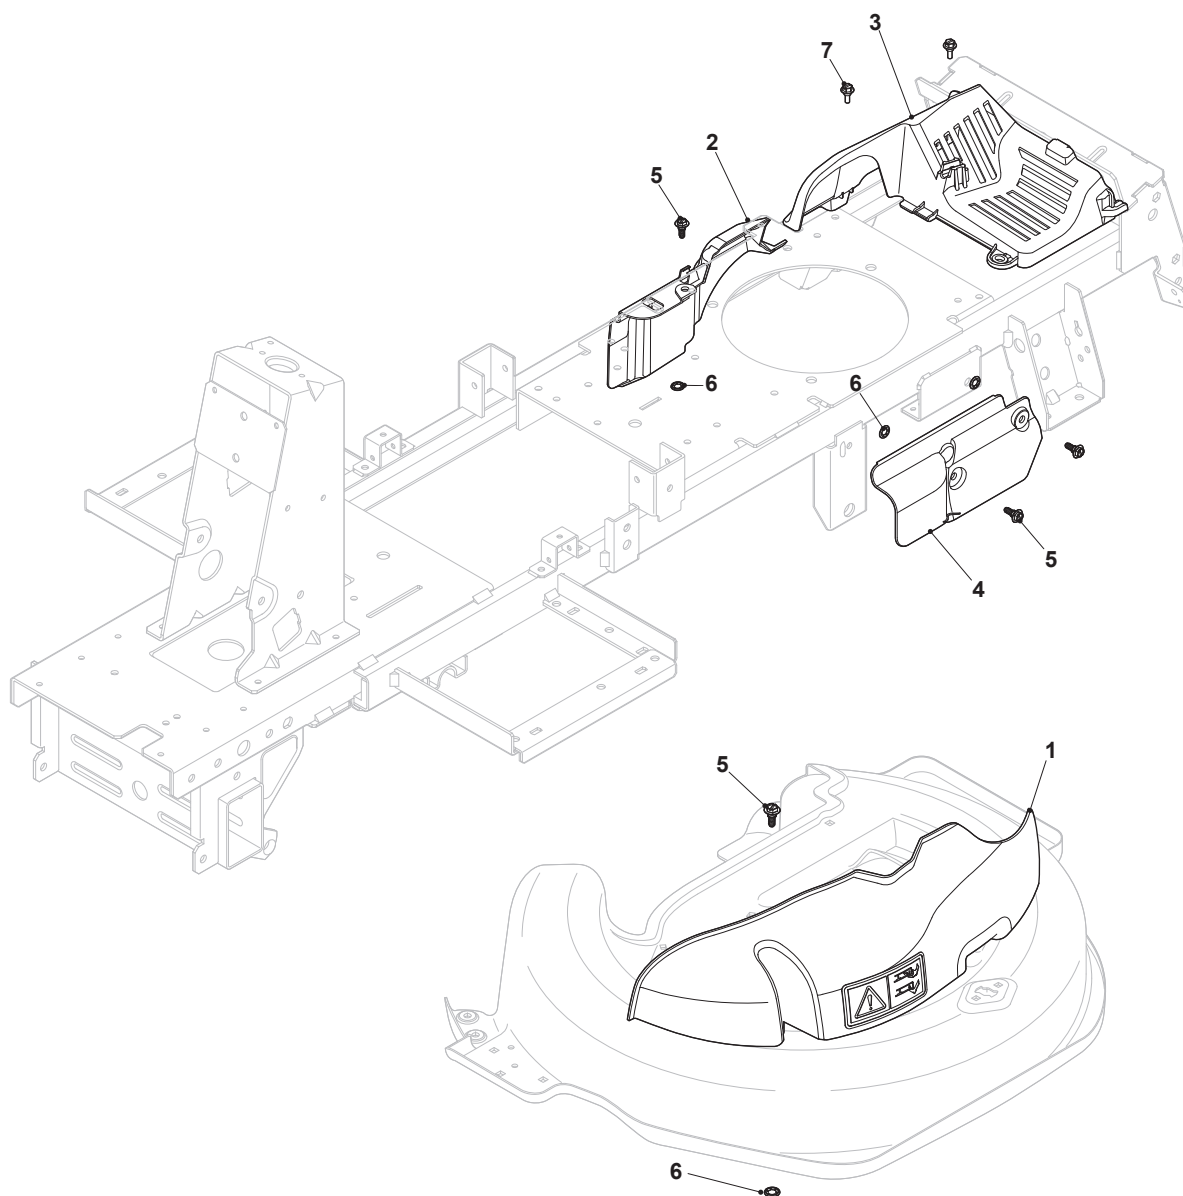

Utgåva Issue 2 - 2016		Skydd Guards			
Pos. Fig.	Antal Q.ty	Art nr Part No	Benämning	Description	Anmärkning Notes
1	1	327060111/1	Skydd	Protection Carter	
2	1	327060109/0	Remskydd-hö	Right Belt Protection Carter	
3	1	327060108/1	Transmissionskapa	Transmission Plate Protection	
4	1	327060110/0	Remskydd-vä	Left Belt Protection	
5	5	125943011/0	Skruv	Screw	
6	4	112604899/0	Starlock P6704 8 Fz	Crown Fastener	
7	2	125943010/0	Skruv	Screw