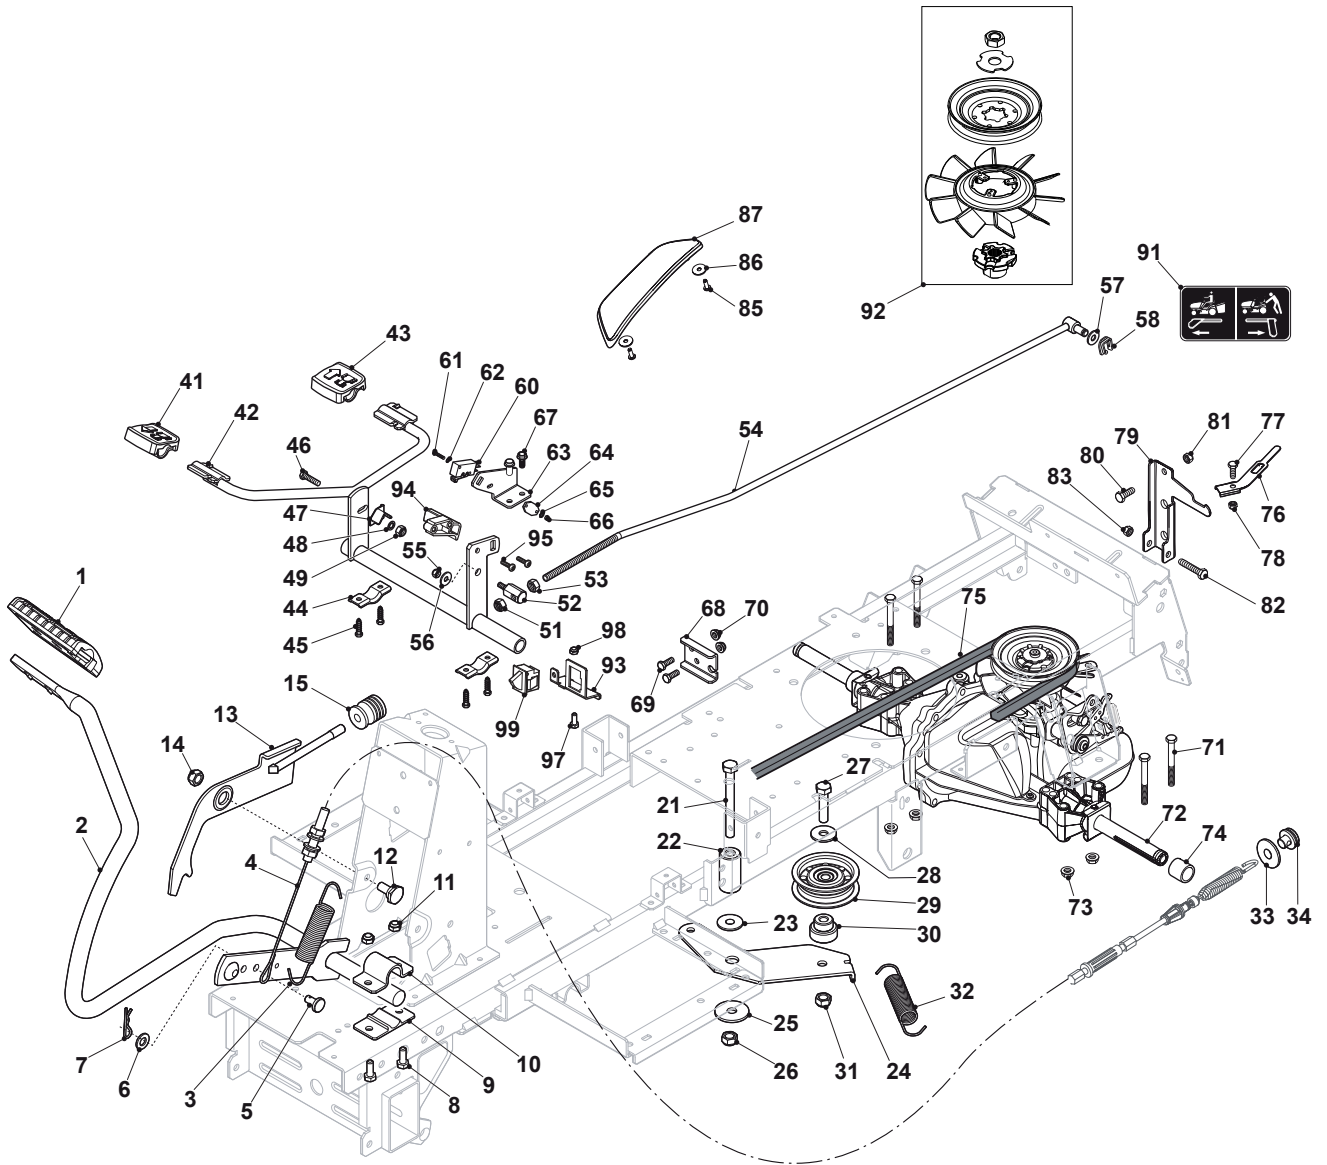

Utgåva Issue 2 - 2016		Transmission T2		Transmission T2	
Pos. Fig.	Antal Q.ty	Art nr Part No	Benämning	Description	Anmärkning Notes
1	1	325110409/0	Fäste	Clamp Cover	
2	1	384503013/0	Bromspedal kpl	Pedal	
3	1	127430594/0	Fjäder	Spring	
4	1	384004604/0	Motorbromswire	Cable, Thread Engine Brake	
5	1	127510120/0	Stift	Pin	
6	1	112521350/0	Bricka	Washer	
7	1	124487997/0	Lasnal	Cotter Pin	
8	4	112791400/0	Skruv	Screw	
9	2	325785350/0	Fäste	Support	
10	2	325547231/0	Plat	Plate	
11	4	112154510/0	Mutter	Nut	
12	1	122524970/3	Stift	Pin	
13	1	384002097/0	Bromsstang	Brake Control Rod	
14	1	112154210/0	Mutter	Nut	
15	1	127395050/1	Knopp	Knob	
21	1	112691900/0	Skruv	Screw	
22	1	127160065/0	Distans	Spacer	
23	1	122041980/0	Bussning	Bushing	
24	1	327315139/0	Spak	Tightener Lever	
25	1	112523070/0	Bricka	Washer	
26	1	112155000/0	Mutter	Nut	
27	1	112691115/0	Skruv	Screw	
28	1	112523060/0	Bricka	Washer	
29	1	127604015/0	Remskiva	Pulley	
30	1	127160064/0	Distans	Spacer	
31	1	112155000/0	Mutter	Nut	
32	1	127430594/0	Fjäder	Spring	
33	1	112521360/0	Bricka	Washer	
34	1	127510124/0	Stift	Pin	
41	1	325110274/0	Fäste	Clamp Cover Front	
42	1	384503011/1	Drivpedal	Drive Pedal	
43	1	325110331/0	Fäste	Clamp Cover Rear	
44	2	327546015/2	Plat	Plate	
45	4	112731350/0	Skruv	Screw	
46	1	112791400/0	Skruv	Screw	
47	1	127063022/0	Kam	Plastic Neutral Switch Cam F72 Hy.T.Torq	
48	1	112521330/0	Bricka	Washer	
49	1	112154510/0	Mutter	Nut	
51	1	112155000/0	Mutter	Nut	
52	1	127510103/0	Stift	Pin	
53	1	112293200/0	Mutter	Nut	
54	1	384002095/0	Stang	Rod	
55	1	112523040/0	Bricka	Washer	
56	1	112154510/0	Mutter	Nut	
57	1	325670011/0	Bricka	Antifriction Washer	
58	1	112436050/0	Plat	Plate	
60	1	119410609/1LC	Mikrobrytare	Micro Switch	
61	2	112735602/0	Skruv	Screw