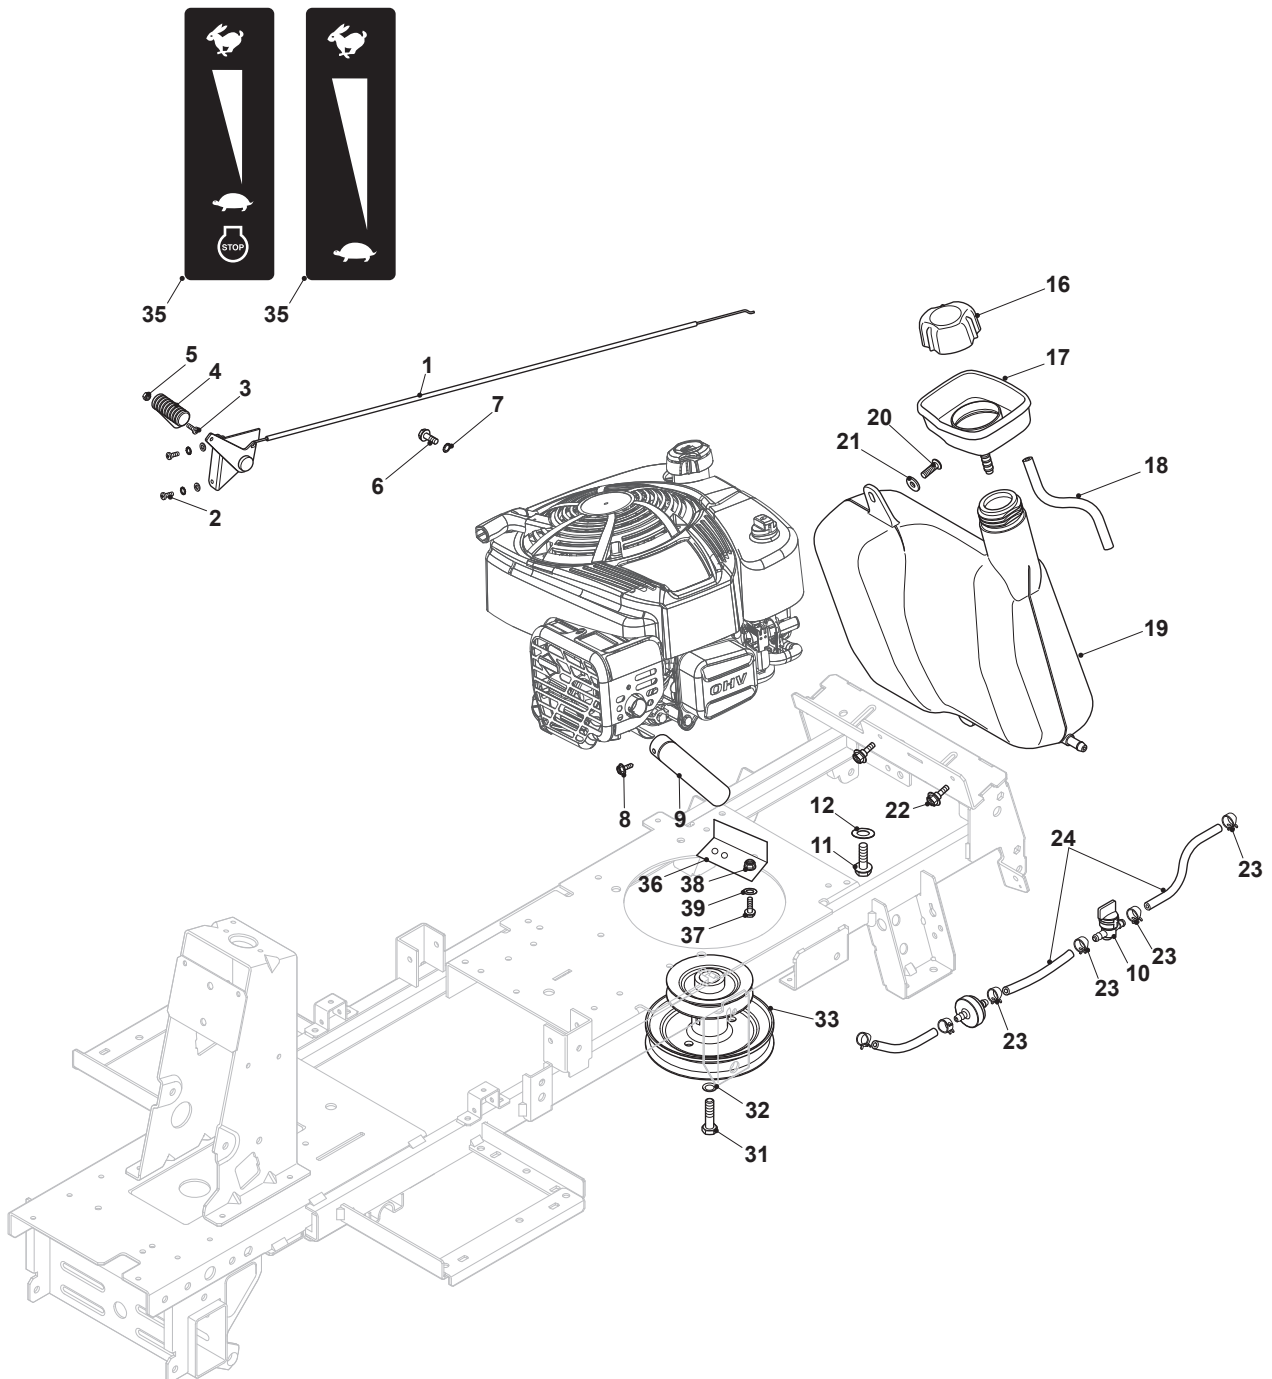

Utgåva Issue 2 - 2016		Motor - B&S		Engine - B&S	
Pos. Fig.	Antal Q.ty	Art nr Part No	Benämning	Description	Anmärkning Notes
33	1	384601501/1	Remskiva	Pulley	Wheels Type B
10	1	118562996/0	Bensinkran	Shut out valve	
1	1	184000256/0	Gasreglage	Throttle Cable	
2	2	125943012/0	Skruv	Screw	
3	1	112726388/0	Skruv	Screw	
4	1	125394501/0	Knopp	Knob	
5	1	112290800/0	Mutter	Nut	
6	1	112735599/0	Skruv	Screw	
7	1	112540040/0	Bricka	Washer	
8	1	112735110/0	Skruv	Screw	
9	1	118738252/0	Avgasrör	Exhaust Tube	
11	3	112735108/1	Skruv	Screw	
12	3	112540070/0	Bricka	Washer	
16	1	127790000/1	Tanklock	Fuel Cap	
17	1	327600180/0	BränsleTankskydd	Tank Protection	
18	1	327869054/1	Fuel Discharge Rör	Fuel Discharge Pipe	
19	1	327733008/0	Bränsletank	Fuel Tank	
20	1	112727801/0	Skruv	Screw	
21	1	112523040/0	Bricka	Washer	
22	2	125943010/0	Skruv	Screw	
23	4	118375051/1	Slangklämma	Fair Led	
24	1	325869035/1	Bränsleslang	Connecting Tube	
31	1	112735694/0	Skruv	Screw	Wheels Type B
32	1	112543000/0	Bricka	Washer	
36	1	327772239/0	Fäste	Bracket	
37	3	112791200/1	Skruv	Screw	
39	2	122675110/0	Bricka	Washer	
38	3	112154510/0	Mutter	Nut