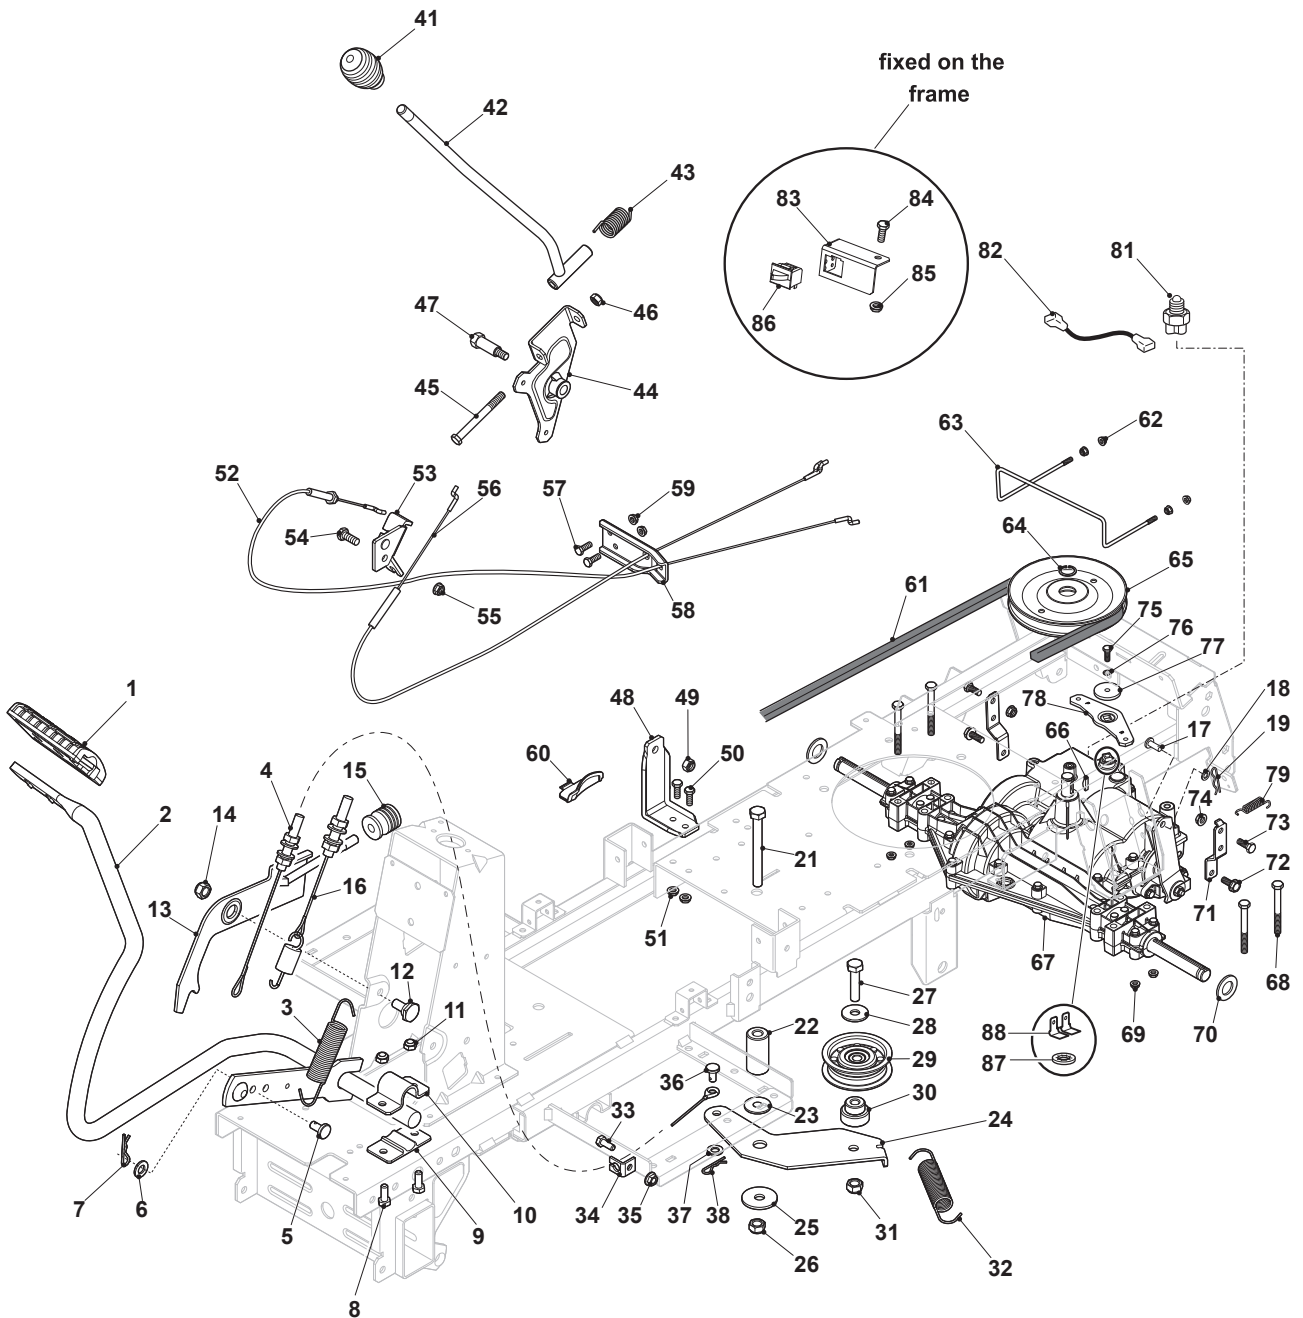

Fig.	Q.ty	Part No	Description	Notes
1	1	325110391/0	Clamp Cover	
2	1	384503013/0	Pedal	
3	2	127430594/0	Spring	
4	1	384004607/0	Tightener Cable	
5	1	127510120/0	Pin	
6	1	112521350/0	Washer	
7	1	124487997/0	Cotter Pin	
8	4	112791400/0	Screw	
9	2	325785350/0	Support	
10	2	325547231/0	Plate	
11	4	112154510/0	Nut	
12	1	122524970/3	Pin	
13	1	384002097/0	Brake Control Rod	
14	1	112154210/0	Nut	
15	1	127395050/1	Knob	
16	1	384004603/0	Cable, Thread Engine Brake	
17	1	127510120/0	Pin	
18	1	325670011/0	Antifriction Washer	
19	1	124487997/0	Cotter Pin	
21	1	112691900/0	Screw	
22	1	127160065/0	Spacer	
23	1	122041980/0	Bushing	
24	1	384307003/0	Tightener Lever	
25	1	112523070/0	Washer	
26	1	112155000/0	Nut	
27	1	112691115/0	Screw	
28	1	112523060/0	Washer	
29	1	127604015/0	Pulley	
30	1	127160064/0	Spacer	
31	1	112155000/0	Nut	
32	1	127430594/0	Spring	
33	1	112791200/1	Screw	
34	1	322806619/0	Support	
35	1	112292102/0	Nut	
36	1	127510120/0	Pin	
37	1	112521350/0	Washer	
38	1	125110802/0	Cotter Pin	
41	1	125394510/0	Knob	
42	1	384317097/0	Lever, Speed Drive Control	
43	1	125430226/0	Spring	
44	1	384773579/0	Bracket	
45	1	112692050/0	Screw	
46	1	112155000/0	Nut	
47	1	127510122/1	Bracket	
48	1	327772197/0	Bracket	
49	1	112154210/0	Nut	
50	2	112791200/1	Screw	
51	2	112292102/0	Nut	
52	1	384004602/0	Wire	
53	1	327772195/0	Front Bracket	
54	1	112792611/0	Screw	

Fig.	Q.ty	Part No	Description	Notes
61	1	384001037/0	Axle	
62	1	127510125/0	Pin	
63	1	322672152/0	Antifriction Washer	
64	2	112155000/0	Nut	
65	1	127840057/0	Tie Rod	
66	4	112295200/0	Nut	
67	2	112155000/0	Nut	
68	2	322672152/0	Antifriction Washer	
69	1	124487998/0	Cotter Pin	
70	1	127510114/0	Pin	
71	1	325670008/1	Washer	
72	1	112521360/0	Washer	
75	2	127510123/0	Pin	
76	2	112521360/0	Washer	
77	2	112156602/0	Nut	