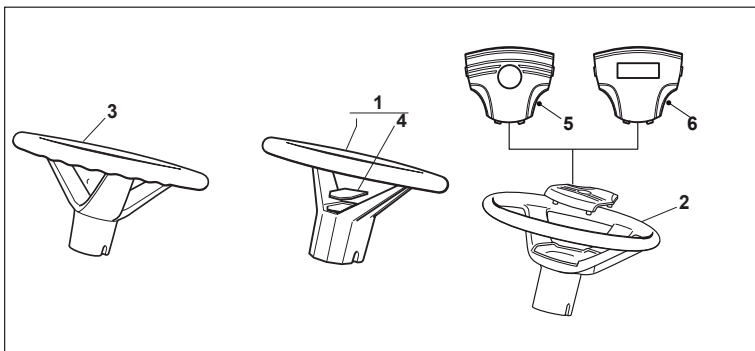

TCA 122 HYDRO

Ride-on 102-122 cm Labels

Issue 13 - 2016

Fig.	Q.ty	Part No	Description	Notes
1	1	114357428/1	Label	
2	1	114356756/2	Throttle Label	
3	1	114356177/2	Throttle Label	
4	1	114356184/3	Throttle Label	
6	1	114357967/0	Label	
7	1	114357905/0	Label	
8	1	114357526/1	Label	
10	2	114356699/1	Label	
11	1	114356754/1	Throttle Label	
13	1	114357913/0	Label	
19	1	114360912/0	Label	
20	1	114365612/0	Label	