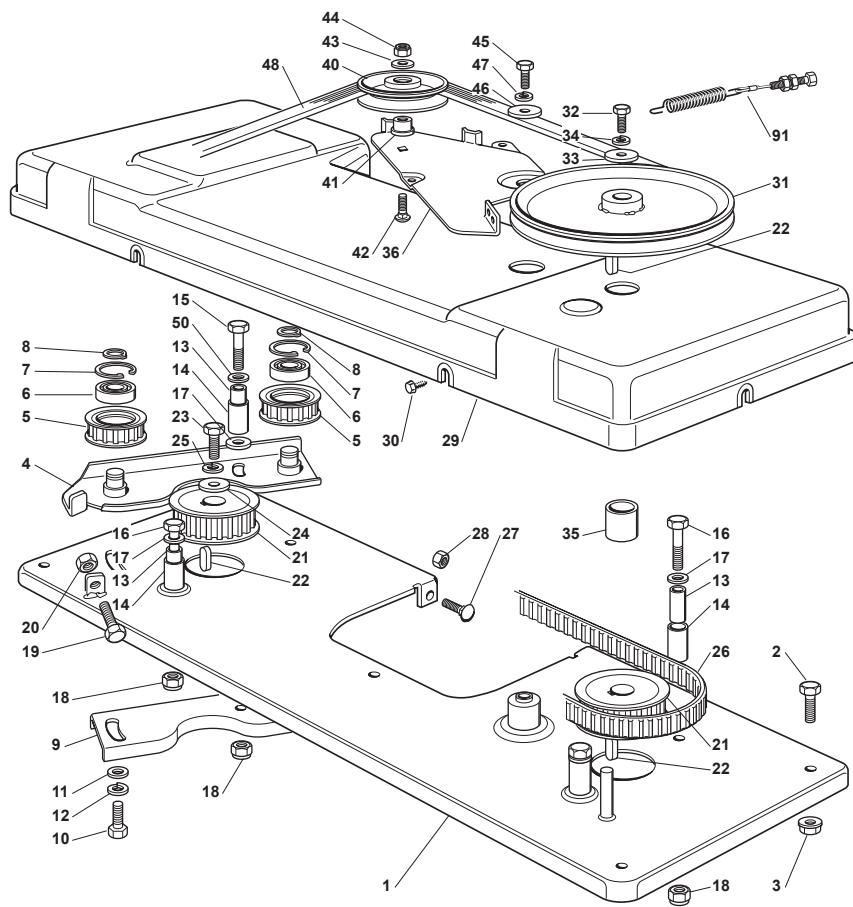

Fig.	Q.ty	Part No	Description	Notes
2	1	382318139/0	Deck Lifting Lever	
3	1	125605000/1	Button	
4	1	325470901/0	Dog	
5	1	125510011/0	Pin	
6	1	125033002/0	Push Rod	
7	1	325394536/0	Knob	
8	1	125430208/0	Spring	
9	1	112604899/0	Crown Fastener	
10	1	382000551/0	Axle	
11	2	122034523/0	Bushing	
12	1	125160025/0	Spacer	
13	1	322672153/0	Antifriction Washer	
16	2	112620206/0	Pin	
17	1	325735506/1	Left Sector	
18	2	112792611/0	Screw	
19	2	112293201/0	Nut	
31	1	382318159/0	Front Right Fulcrum Lever	
32	1	382318161/0	Lever	
33	4	125040605/0	Bushing	
34	2	325318161/0	Lever	
35	2	112691700/0	Screw	
36	4	112521350/0	Washer	
37	2	112155000/0	Nut	
38	2	125510056/0	Pin	
39	4	112295200/0	Nut	
40	2	112156602/0	Nut	
41	4	325670008/1	Washer	
42	2	112156602/0	Nut	
43	2	382000477/2	Connecting Rod Assy	
44	2	112155000/0	Nut	
45	2	125510055/1	Pin	
46	2	112521350/0	Washer	
47	2	112155000/0	Nut	
48	2	325318153/1	Rear Lever	
49	2	112609255/0	Seeger	
50	1	325033071/0	Rod	
51	7	325670011/0	Antifriction Washer	
52	2	125510117/0	Pin	
53	2	125510048/1	Pin	
54	2	112521350/0	Washer	
55	5	112436050/0	Plate	
56	2	125510056/0	Pin	
57	4	325670008/1	Washer	
58	2	112156602/0	Nut	
59	2	112794985/0	Screw	
60	2	112295200/0	Nut	
61	2	125510070/0	Pin	
62	2	112523090/0	Washer	
63	2	124487998/0	Cotter Pin	
64	1	125430218/0	Spring	
66	2	112293200/0	Nut	

TCA 122 HYDRO

Ride-on 102-122 cm Cutting Plate Lifting

Issue 13 - 2016

Fig.	Q.ty	Part No	Description	Notes
71	1	125510048/1	Pin	
72	2	325318223/0	Gearshift	
73	1	382000585/0	Axle	
74	4	112815271/0	Screw	
75	2	325785355/0	Support	
76	2	325785354/0	Support	
77	4	325034003/0	Brass	
78	4	112523040/0	Washer	
79	4	112154510/0	Nut	