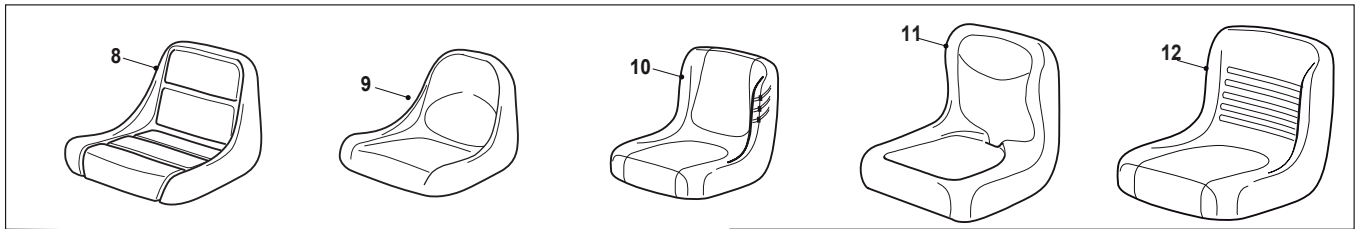

TCA 122 HYDRO

Ride-on 102-122 cm Labels

Issue 13 - 2016

Fig.	Q.ty	Part No	Description	Notes
1	1	114357428/1	Label	
2	1	114356756/2	Throttle Label	
3	1	114356177/2	Throttle Label	
4	1	114356184/3	Throttle Label	
6	1	114357967/0	Label	
7	1	114357905/0	Label	
8	1	114357526/1	Label	
10	2	114356699/1	Label	
11	1	114356754/1	Throttle Label	
13	1	114357913/0	Label	
19	1	114360912/0	Label	
20	1	114365612/0	Label	