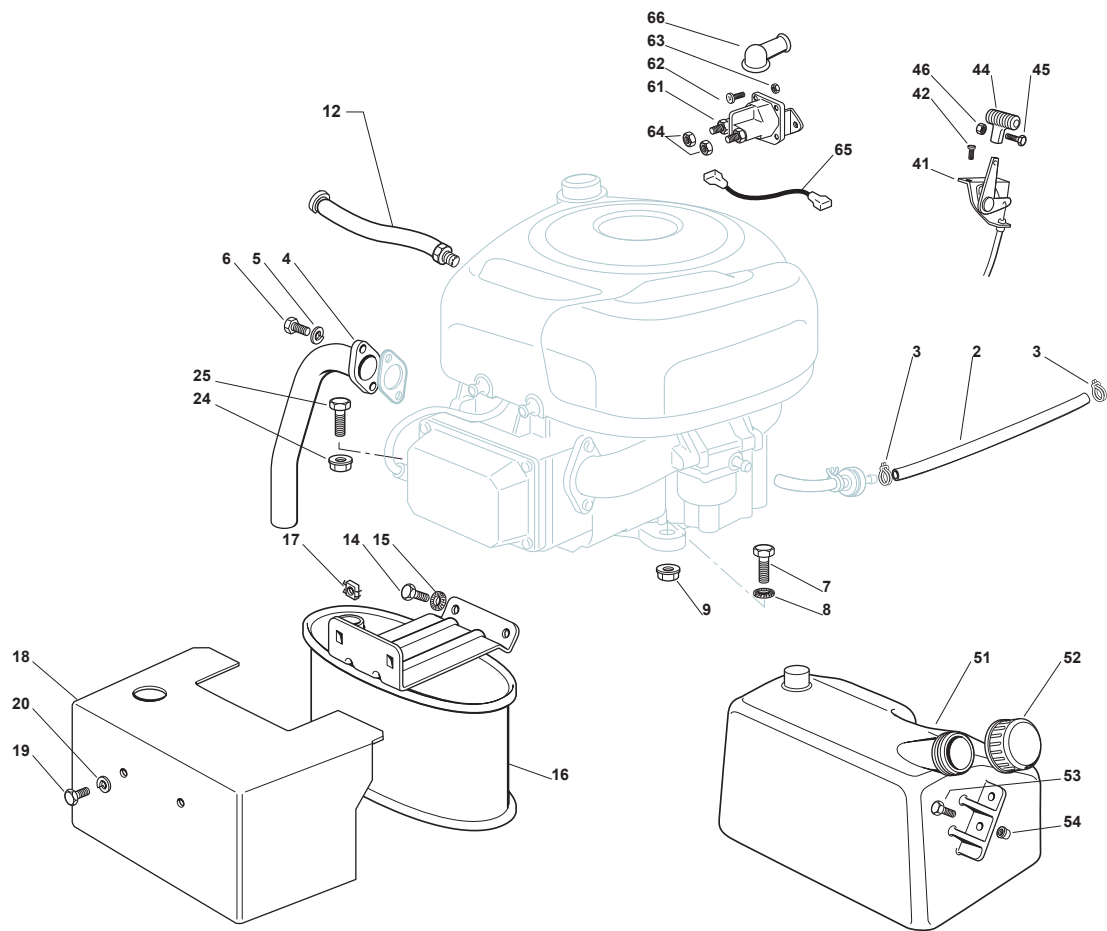

Fig.	Q.ty	Part No	Description	Notes
70	1	125033091/0	Rod	
71	1	124487995/0	Cotter Pin	
72	1	125430232/0	Spring	
73	1	325605002/0	Button	
74	1	112726389/0	Screw	
75	1	112290800/0	Nut	
76	1	325060050/0	Cam	
77	1	112789100/0	Screw	
78	2	112154330/0	Nut	
79	2	325755071/0	Angle Bracket	
80	1	325785479/0	Micro Switch Bracket	
81	2	112791400/0	Screw	
82	2	112292102/0	Nut	
83	1	119410614/0	Microswitch	