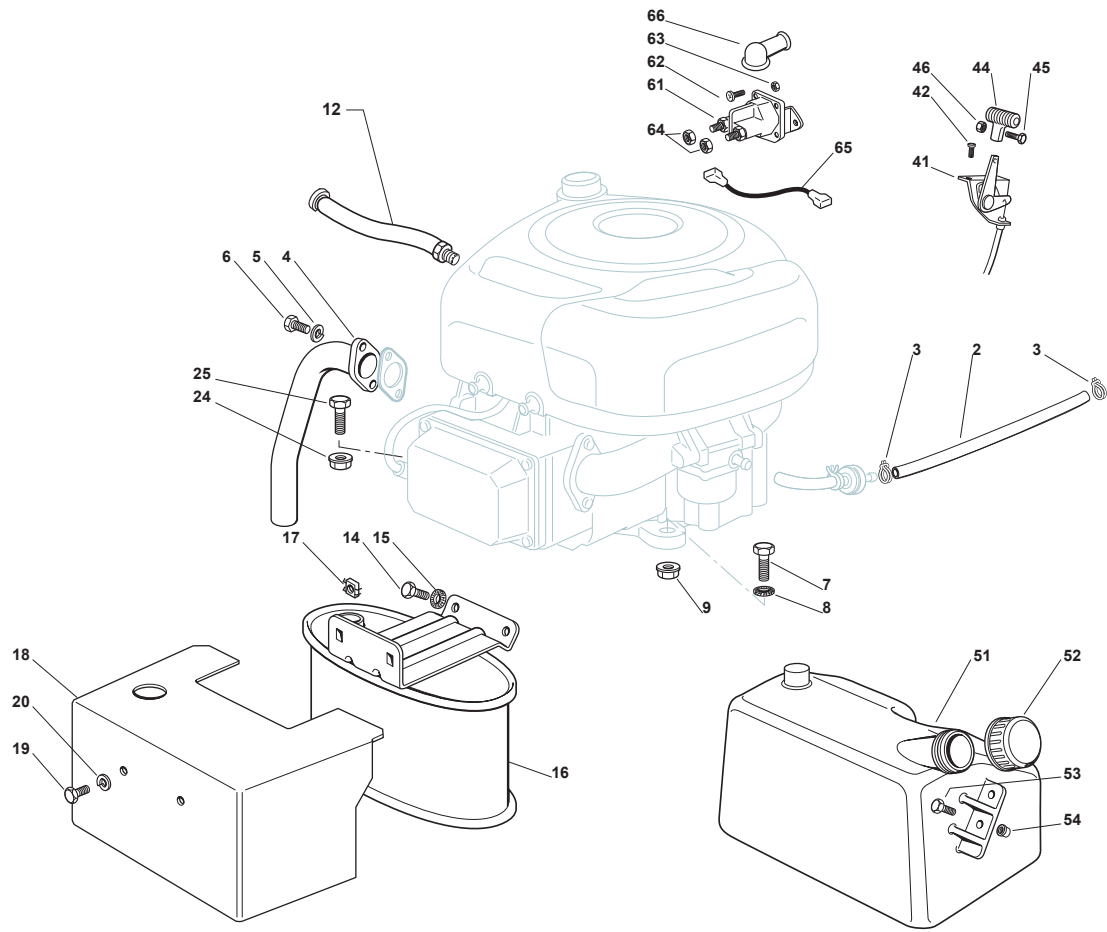

Fig.	Q.ty	Part No	Description	Notes
70	1	125033091/0	Rod	
71	1	124487995/0	Cotter Pin	
72	1	125430232/0	Spring	
73	1	325605002/0	Button	
74	1	112726389/0	Screw	
75	1	112290800/0	Nut	
76	1	325060050/0	Cam	
77	1	112789100/0	Screw	
78	2	112154330/0	Nut	
79	2	325755071/0	Angle Bracket	
80	1	325785479/0	Micro Switch Bracket	
81	2	112791400/0	Screw	
82	2	112292102/0	Nut	
83	1	119410614/0	Microswitch	